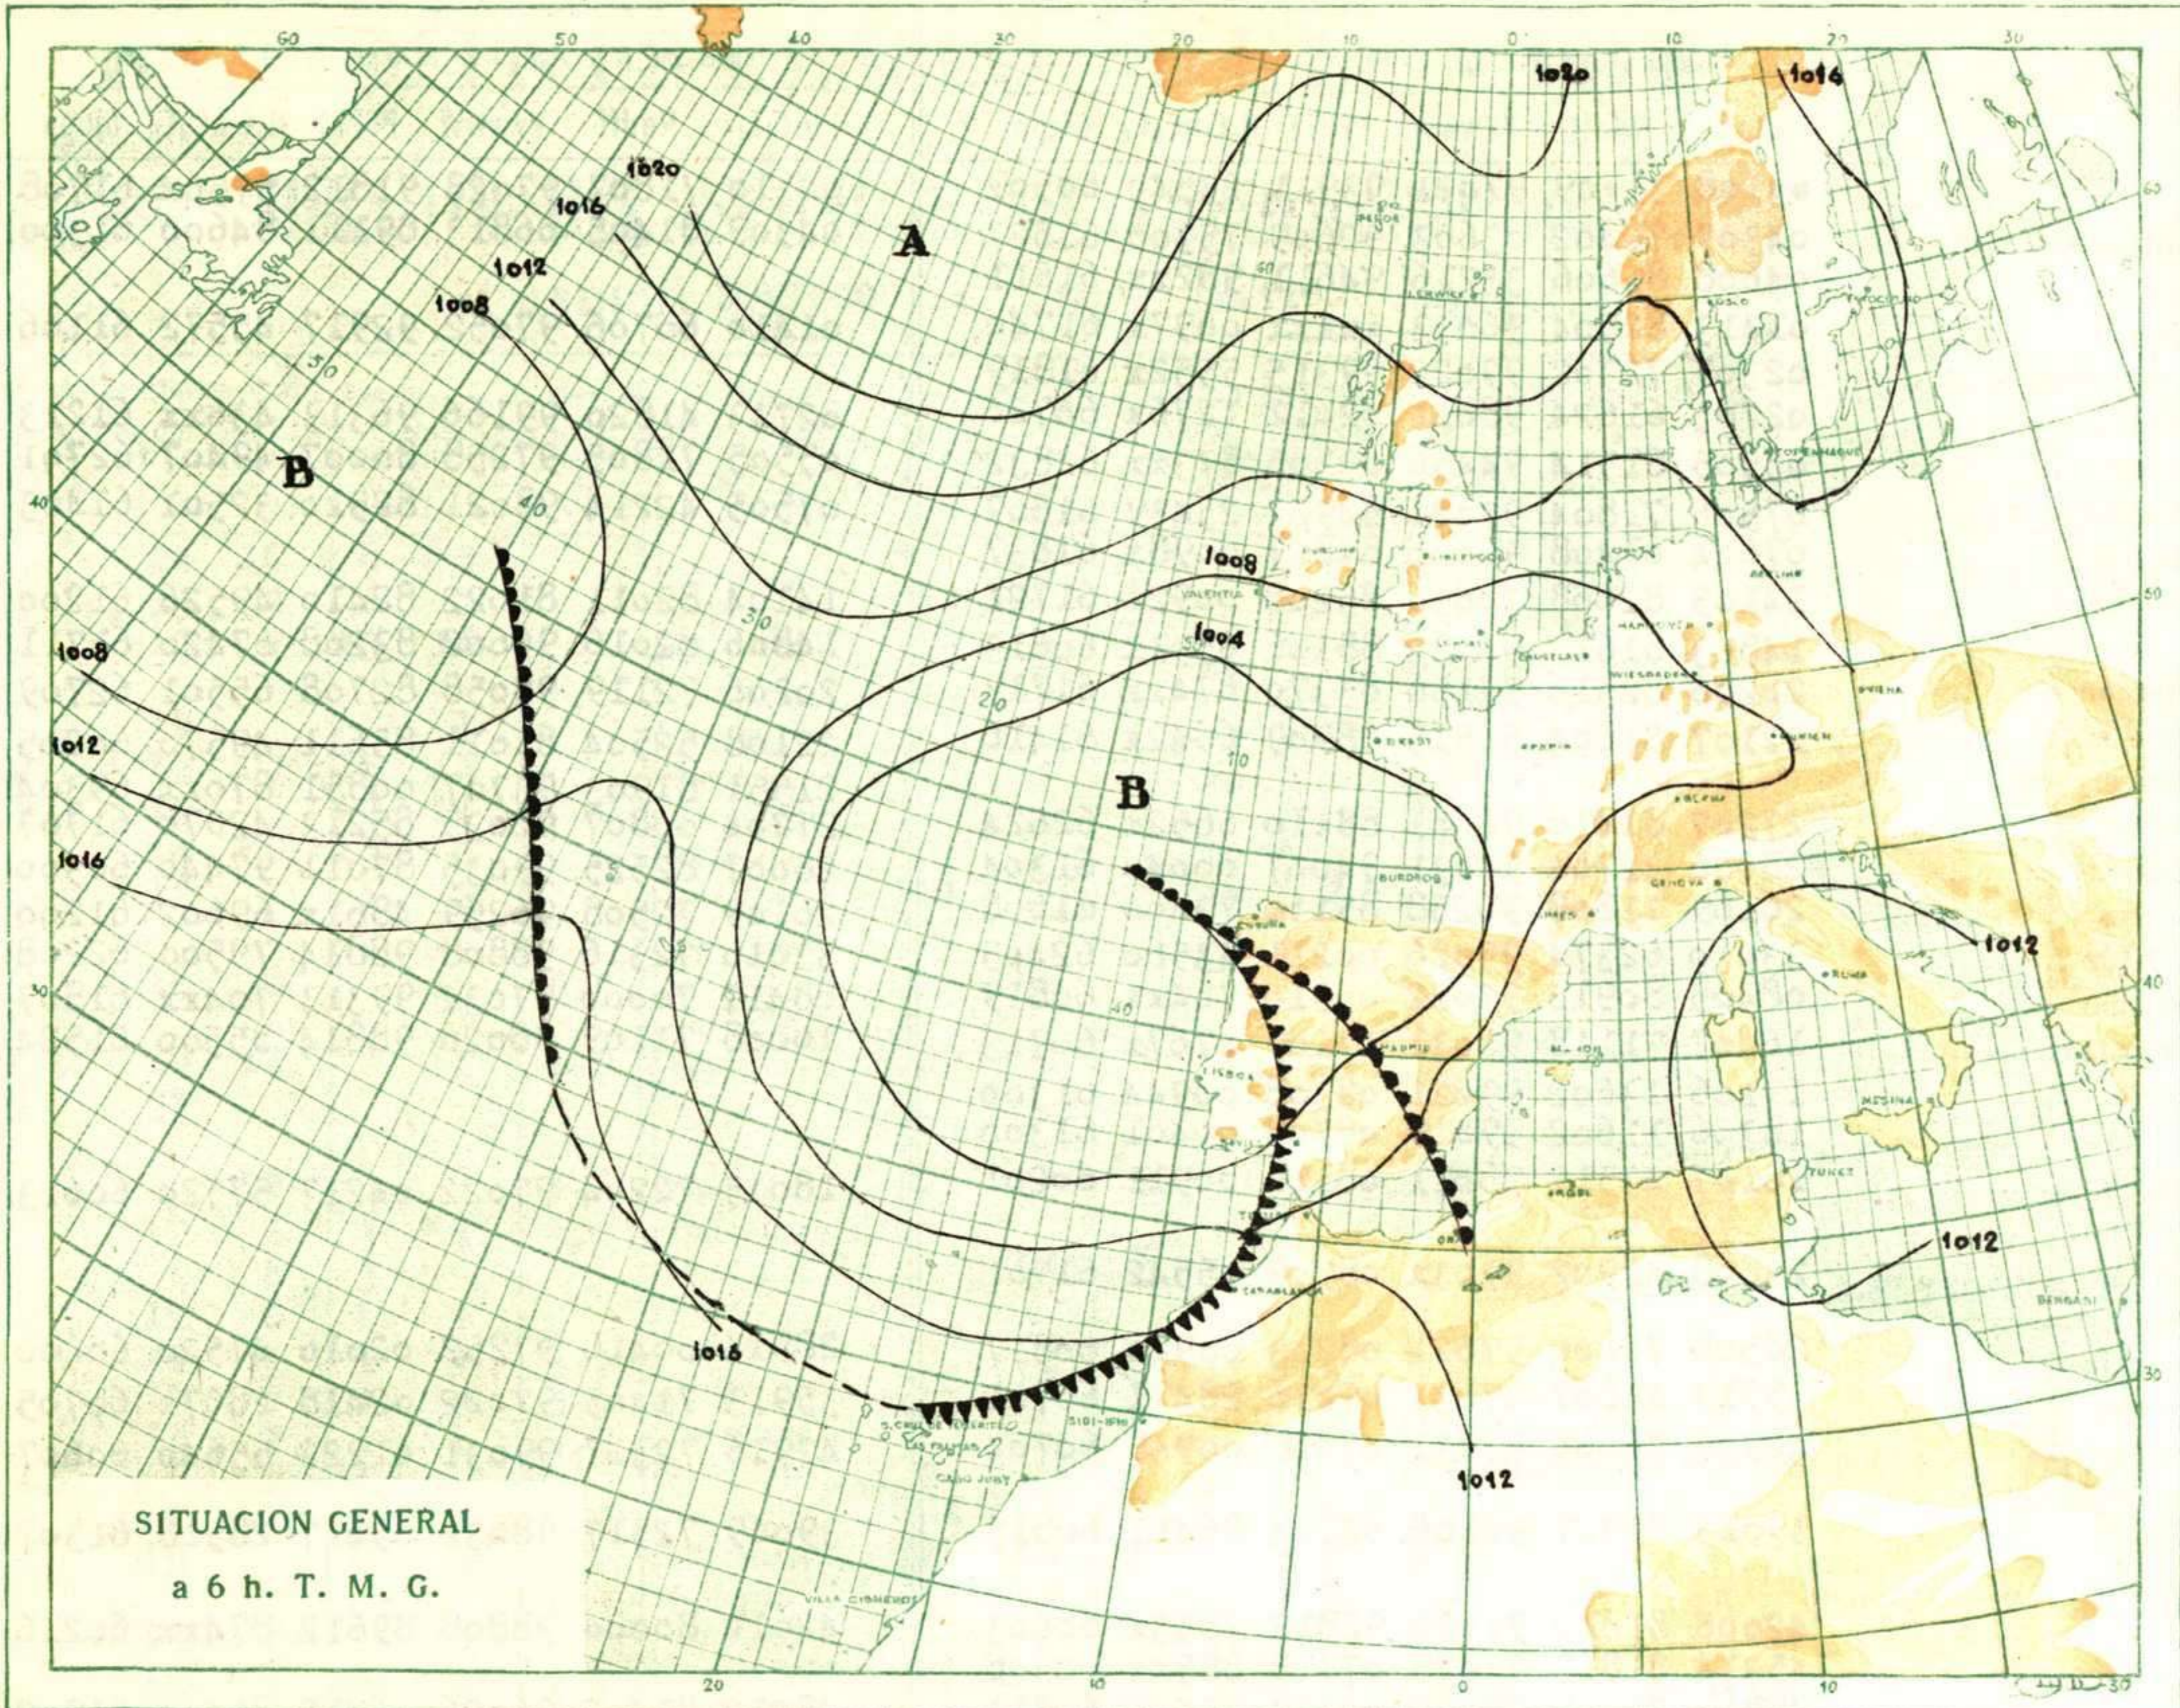

### INFORMACION GENERAL DEDUCIDA DE OBSERVACIONES DE LAS DIECINUEVE HORAS ( HORA OFICIAL ).

Durante el día se han registrado precipitaciones generales en toda la Península, que en Extremadura y algunos puntos del sistema Ibérico y Central fueron acompañadas de tormentas. Las mayores precipitaciones se recogieron en Málaga con 35 litros, Sevilla 27, Barajas 26, y Navacerrada 23.

### TIEMPO PROBABLE HASTA LAS DIECINUEVE HORAS ( HORA OFICIAL ) DEL DIA 4.

Continuará el régimen de precipitaciones en toda la Península con más persistencia en el Ebro y Cataluña.

### AVISO ESPECIAL PARA BARCOS PESQUEROS Y NAVEGACION DE CABOTAJE.

El centro de la borrasca está situado a 44º N, 11º W. y los vientos giran a su alrededor con fuerzas de 20 á 30 nudos, con marejada en las costas gallegas y tendiendo a empeorar en el golfo de Vizcaya. Marejadilla en el Mediterráneo.