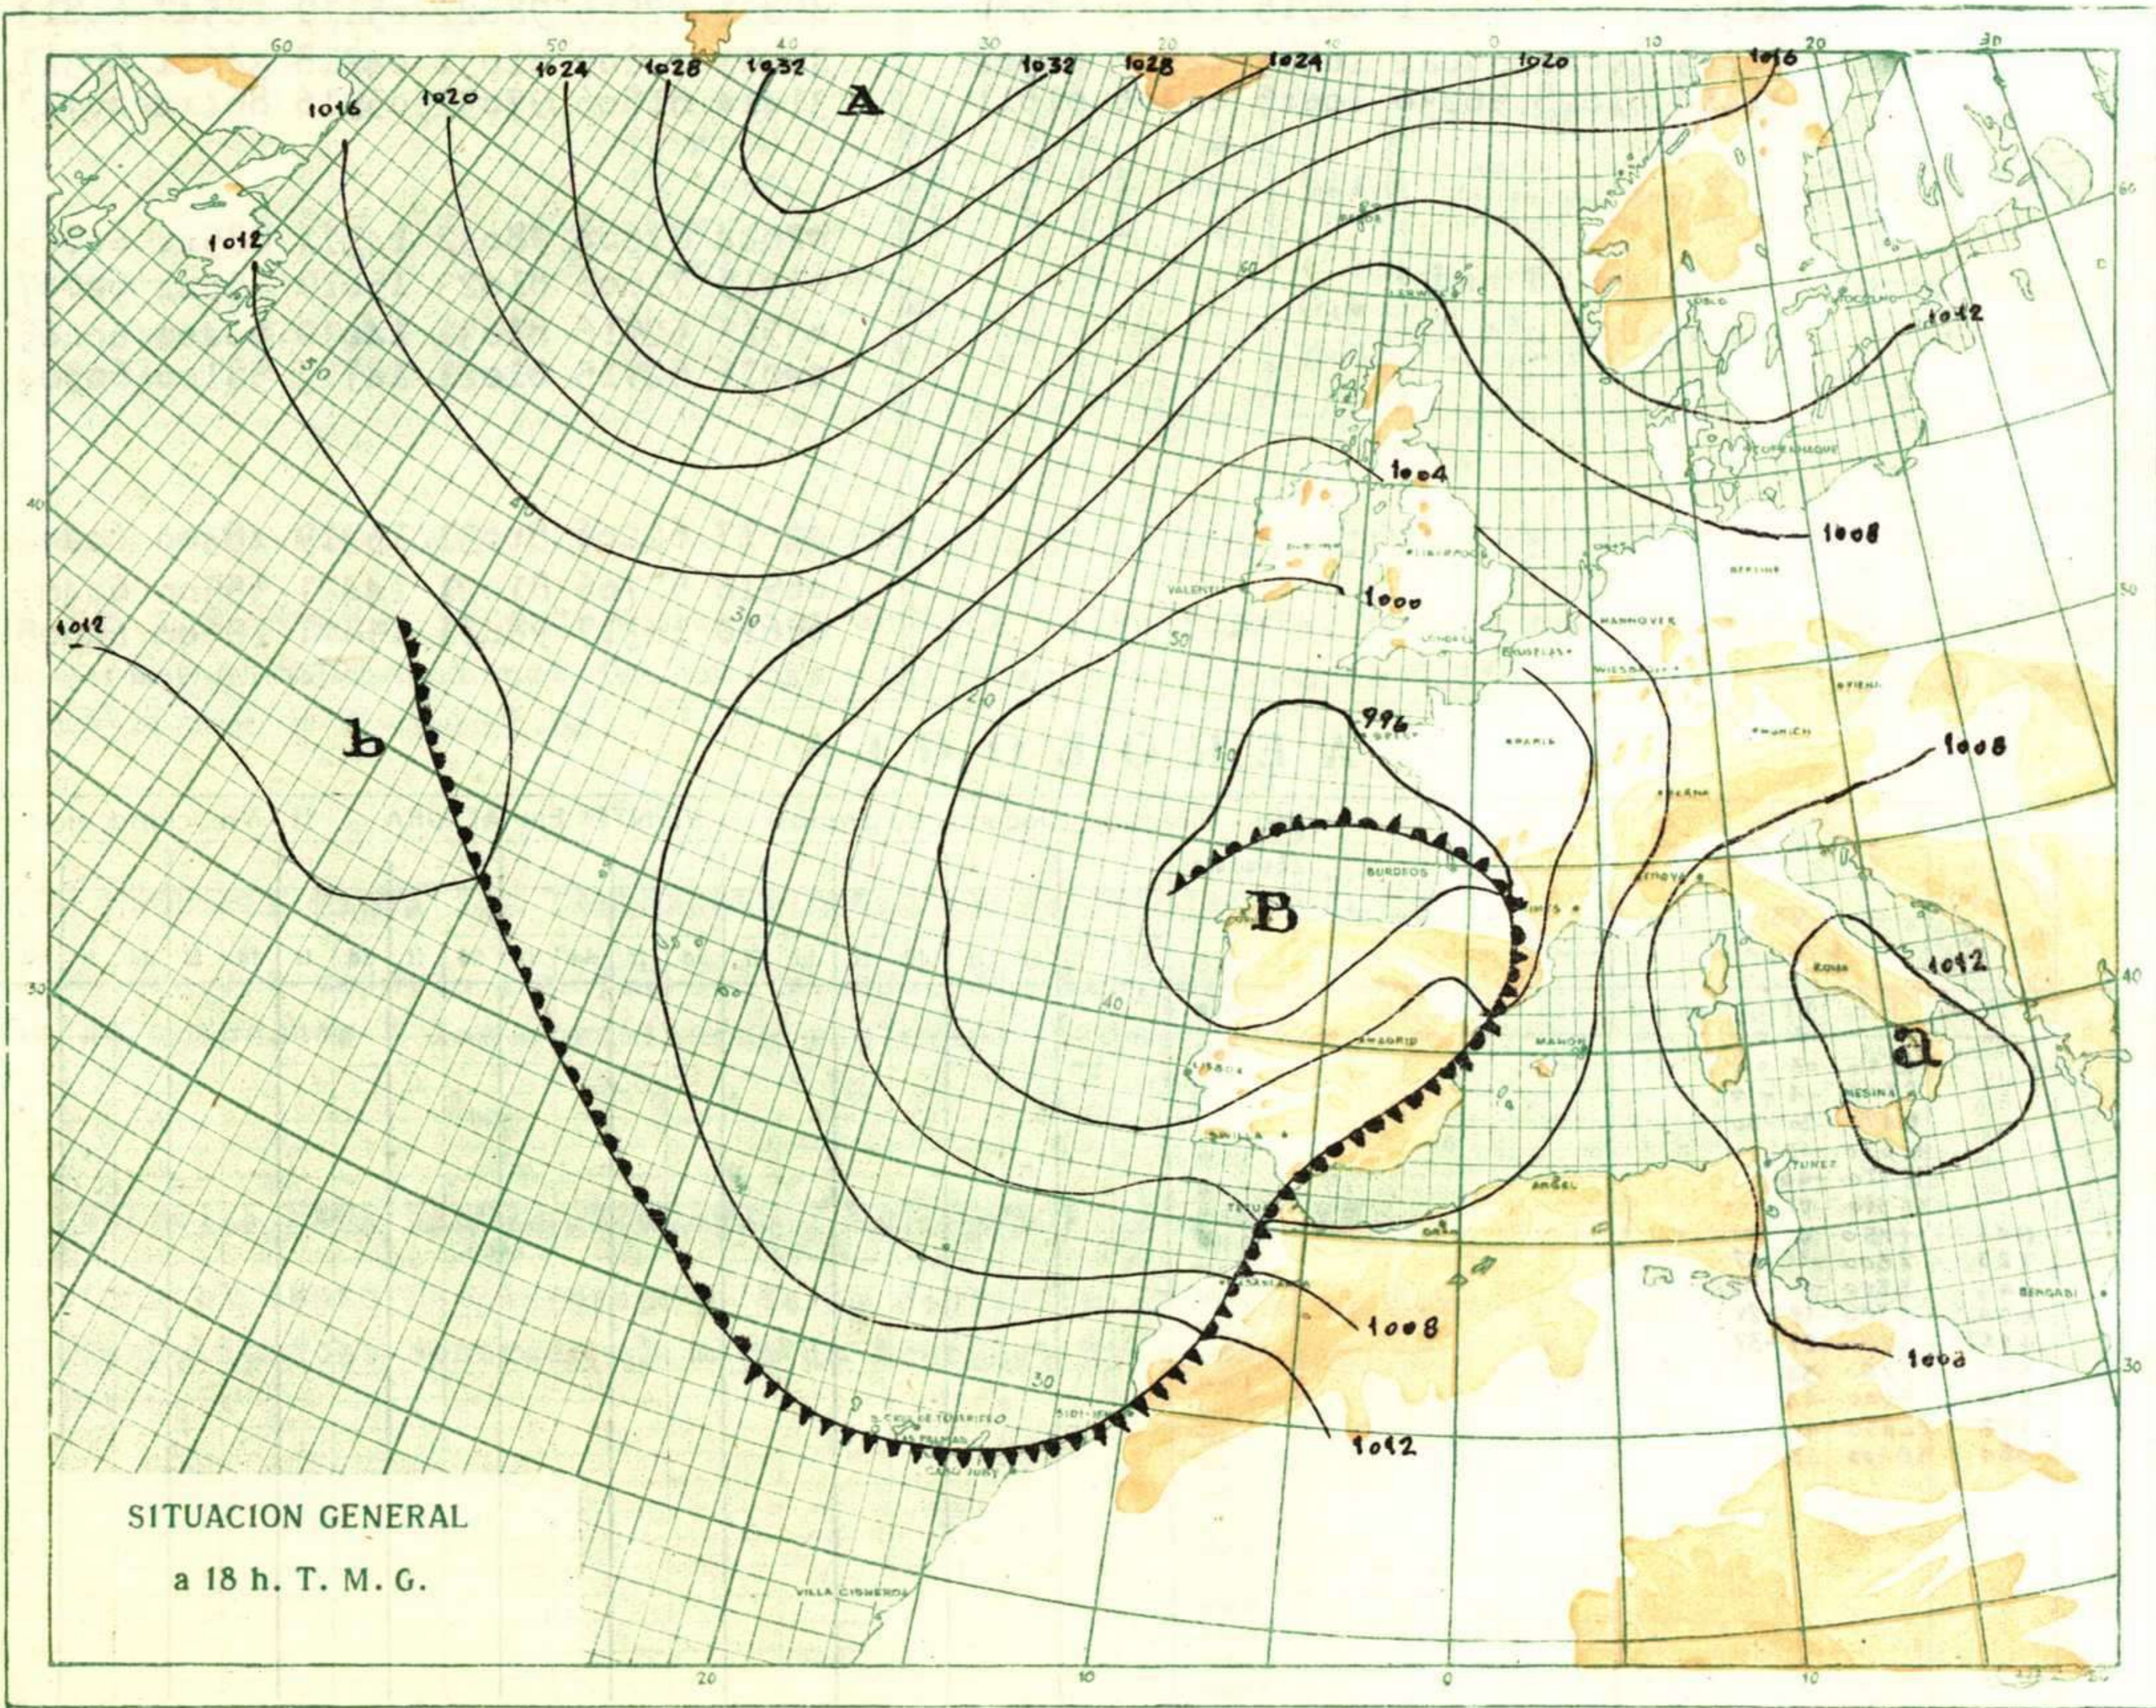

### INFORMACION GENERAL DEDUCIDA DE OBSERVACIONES DE LAS DIECINUEVE HORAS ( HORA OFICIAL ).

Durante el día se han registrado precipitaciones generales en toda la Península, que en Extremadura y algunos puntos del sistema Ibérico y Central fueron acompañadas de tormentas. Las mayores precipitaciones se recogieron en Málaga con 35 litros, Sevilla 27, Barajas 26, y Navacerrada 23.

### TIEMPO PROBABLE HASTA LAS DIECINUEVE HORAS ( HORA OFICIAL ) DEL DIA 4.

Continuará el régimen de precipitaciones en toda la Península con más persistencia en el Ebro y Cataluña.

### AVISO ESPECIAL PARA BARCOS PESQUEROS Y NAVEGACION DE CABOTAJE.

El centro de la borrasca está situado a 44º N, 11º W. y los vientos giran a su alrededor con fuerzas de 20 á 30 nudos, con marejada en las costas gallegas y tendiendo a empeorar en el golfo de Vizcaya. Marejadilla en el Mediterráneo.