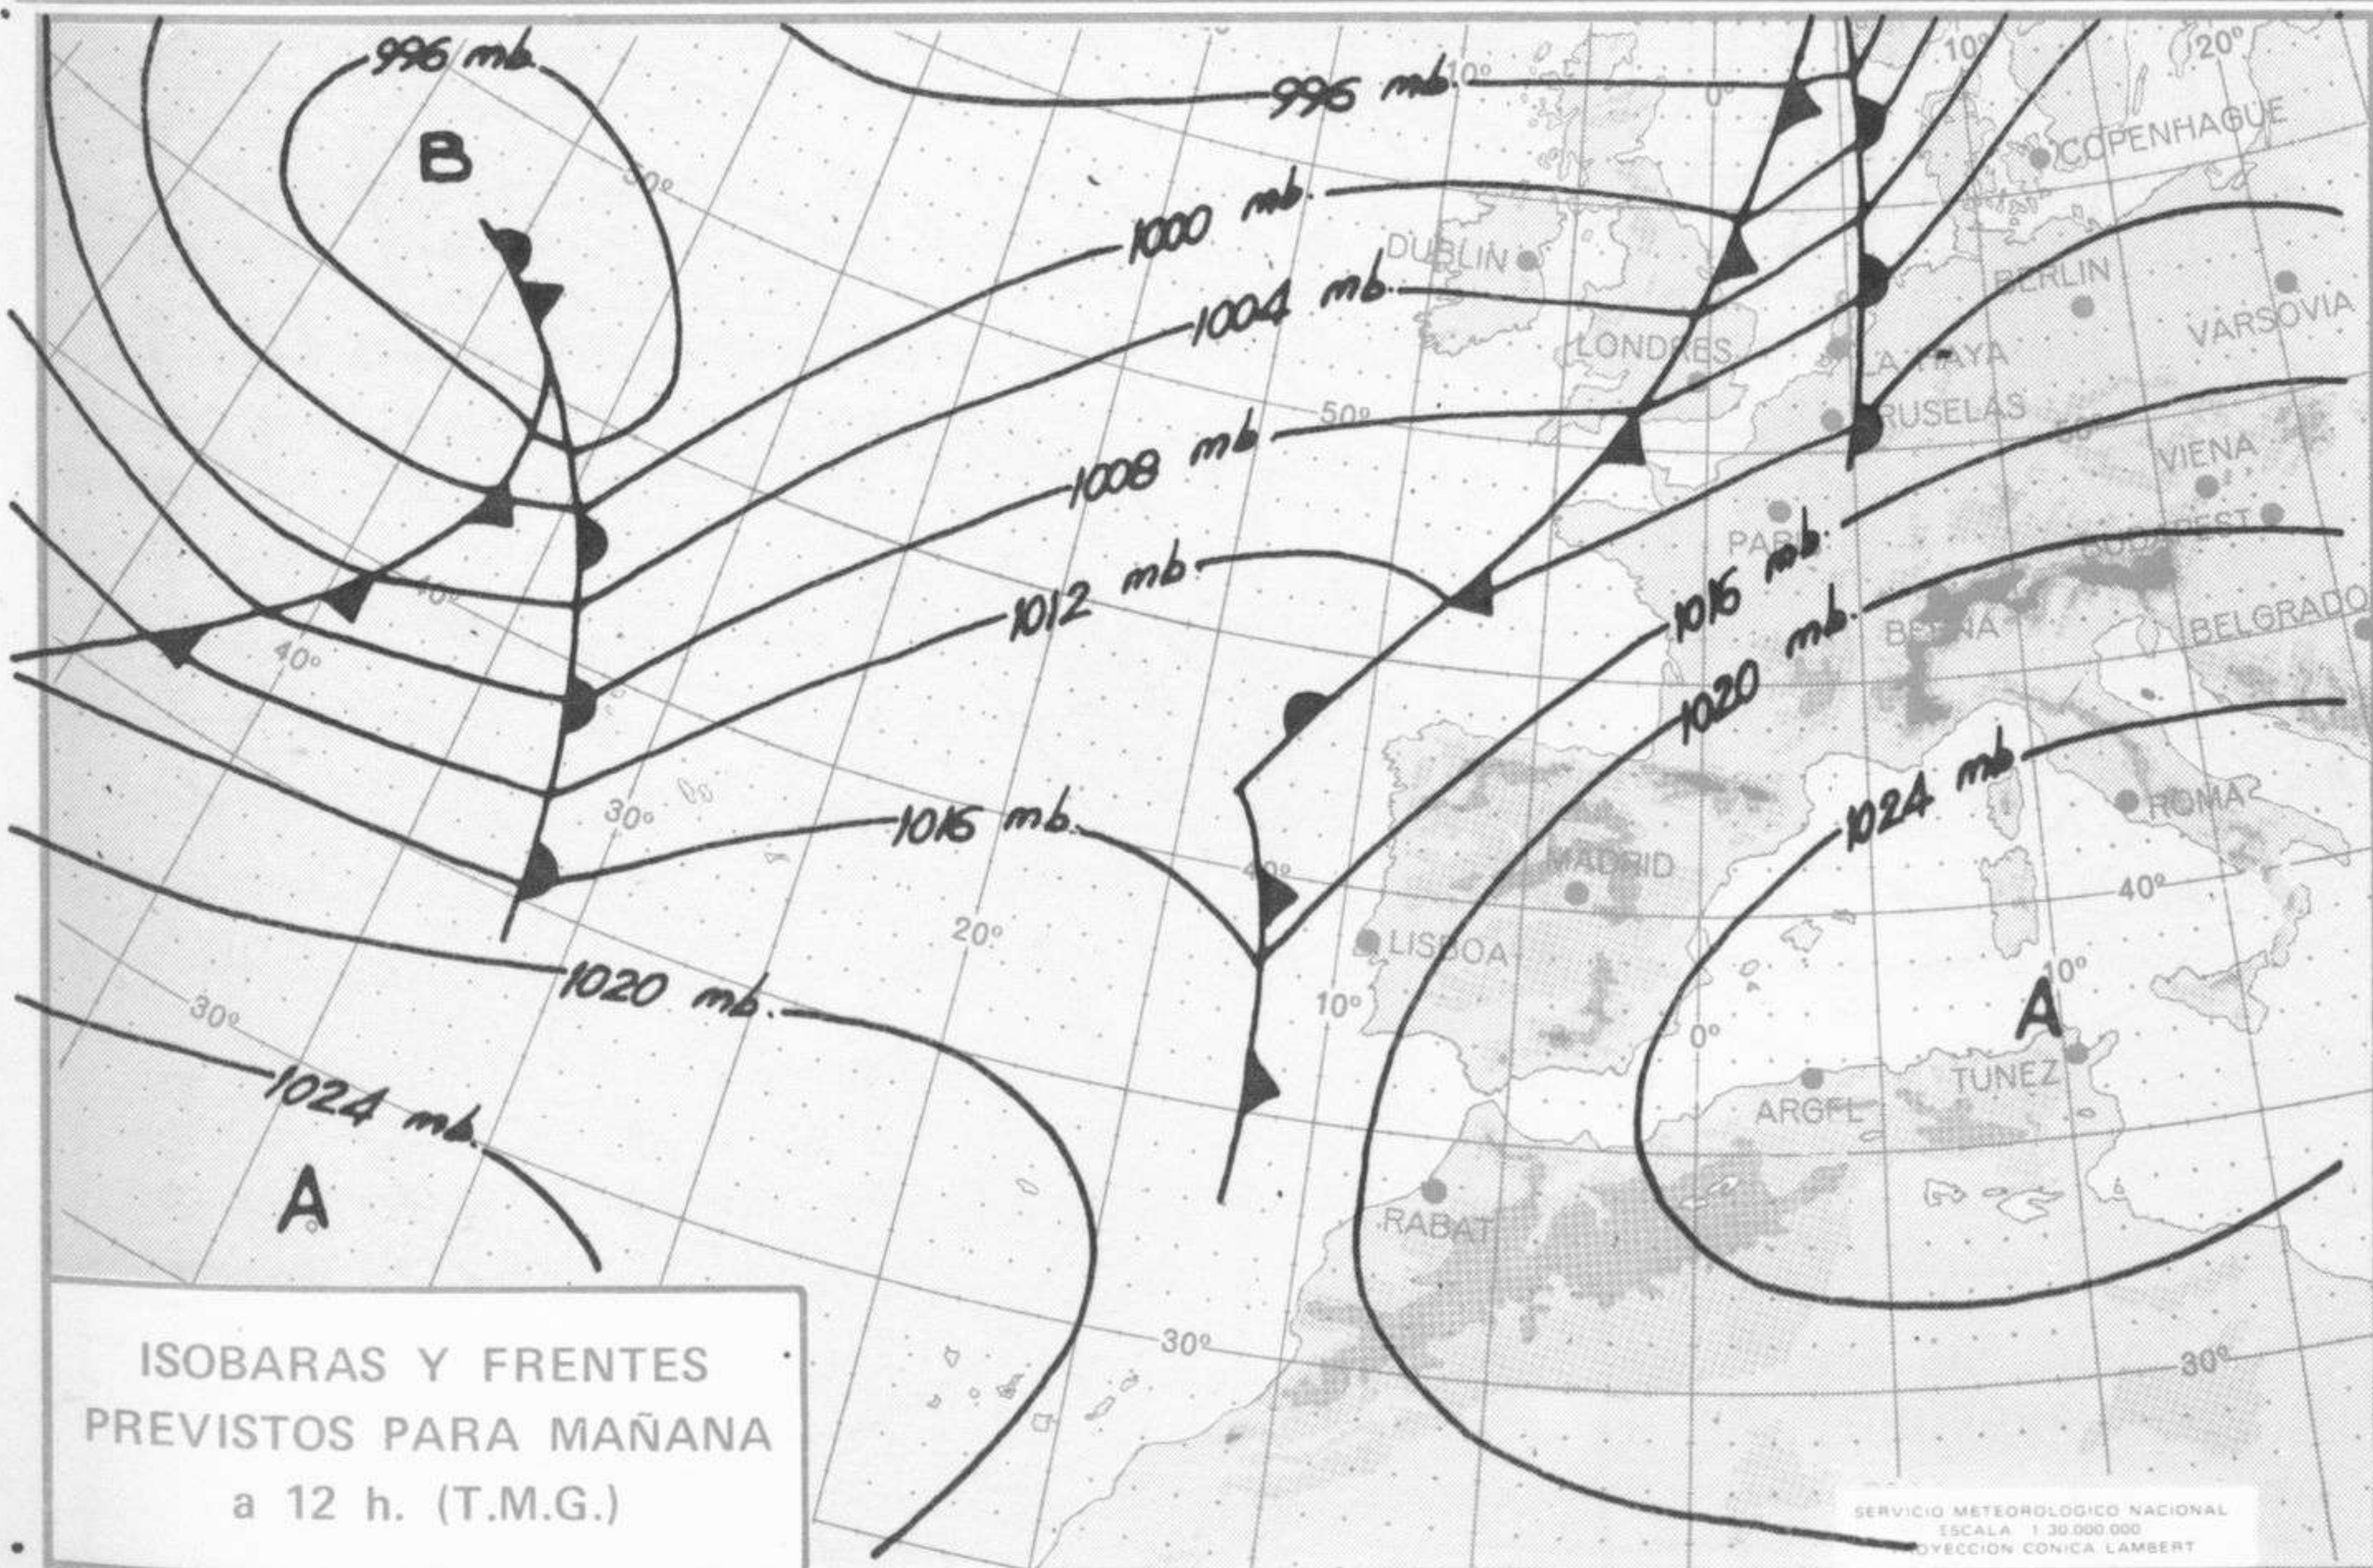

Estaciones	Temperaturas (°C)			Precipitación (l/m²)		Horas de sol ayer	Meteoros significativos			
	Máxima de ayer	Mínima de hoy	12 horas de hoy	06 ayer a 06 hoy	Hoy 06-12		18 horas de ayer	00 horas de hoy	06 horas de hoy	12 horas de hoy
Castellón de la Plana	20	12	15			8.5	☉		☉	☉
Valencia (A)	25	12	16			7.6	☉	☉	☉	☉
Valencia	25	12				8.0	☉			
Alicante (A)	22	10	18			8.9	☉	☉		☉
Alicante	24	10				9.2	☉			
Murcia (A)	27	10	18			9.5	☉			☉
Murcia	28	13	18			8.6	☉			☉
Cartagena	19	12	14				☉			☉
San Javier	23	5	16			6.6	☉			☉
Sevilla (A)	22	X	21			6.4	☉	☉		☉
Córdoba (A)	22	9	18			5.8	☉			☉
Jaén	19	8				6.2	☉			
Granada (A)	21	3	18			8.5	☉	☉		☉
Huelva	20	13				7.5	☉			
Jerez de la Frontera (A) ...	22	9	23				☉	☉		☉
Cádiz	20	12	21			3.3	☉			☉
San Fernando	20	11	22			6.9	☉			☉
Tarifa	17	13				8.0	☉			
Málaga (A)	24	9	20			9.2	☉	☉		☉
Almería (A)	20	10	21			9.0	☉	☉		☉
Palma de Mallorca (A)	18	8	16			5.3	☉	☉		☉
Mahón (A)	16	11	14			2.2	☉	☉		☉
Ibiza (A)	18	11	15			7.2	☉	☉		☉
Santa Cruz de Tenerife (A)...	17	14	23			3.2	☉	☉		☉
Santa Cruz de Tenerife	21	15	23			5.0	☉			☉
Las Palmas (A)	21	16	22			4.0	☉	☉		☉
Fuerteventura (A)	21	14	21			7.0	☉			☉
Lanzarote (A)	X	15	23			5.7	☉			☉
Ceuta	19	10	17			9.6	☉			☉
Melilla	21	13	19			7.3	☉	☉		☉

ISOBARAS Y FRENTES
PREVISTOS PARA MAÑANA
a 12 h. (T.M.G.)

SERVICIO METEOROLÓGICO NACIONAL
ESCALA 1:30.000.000
PROYECCION CONICA LAMBERT