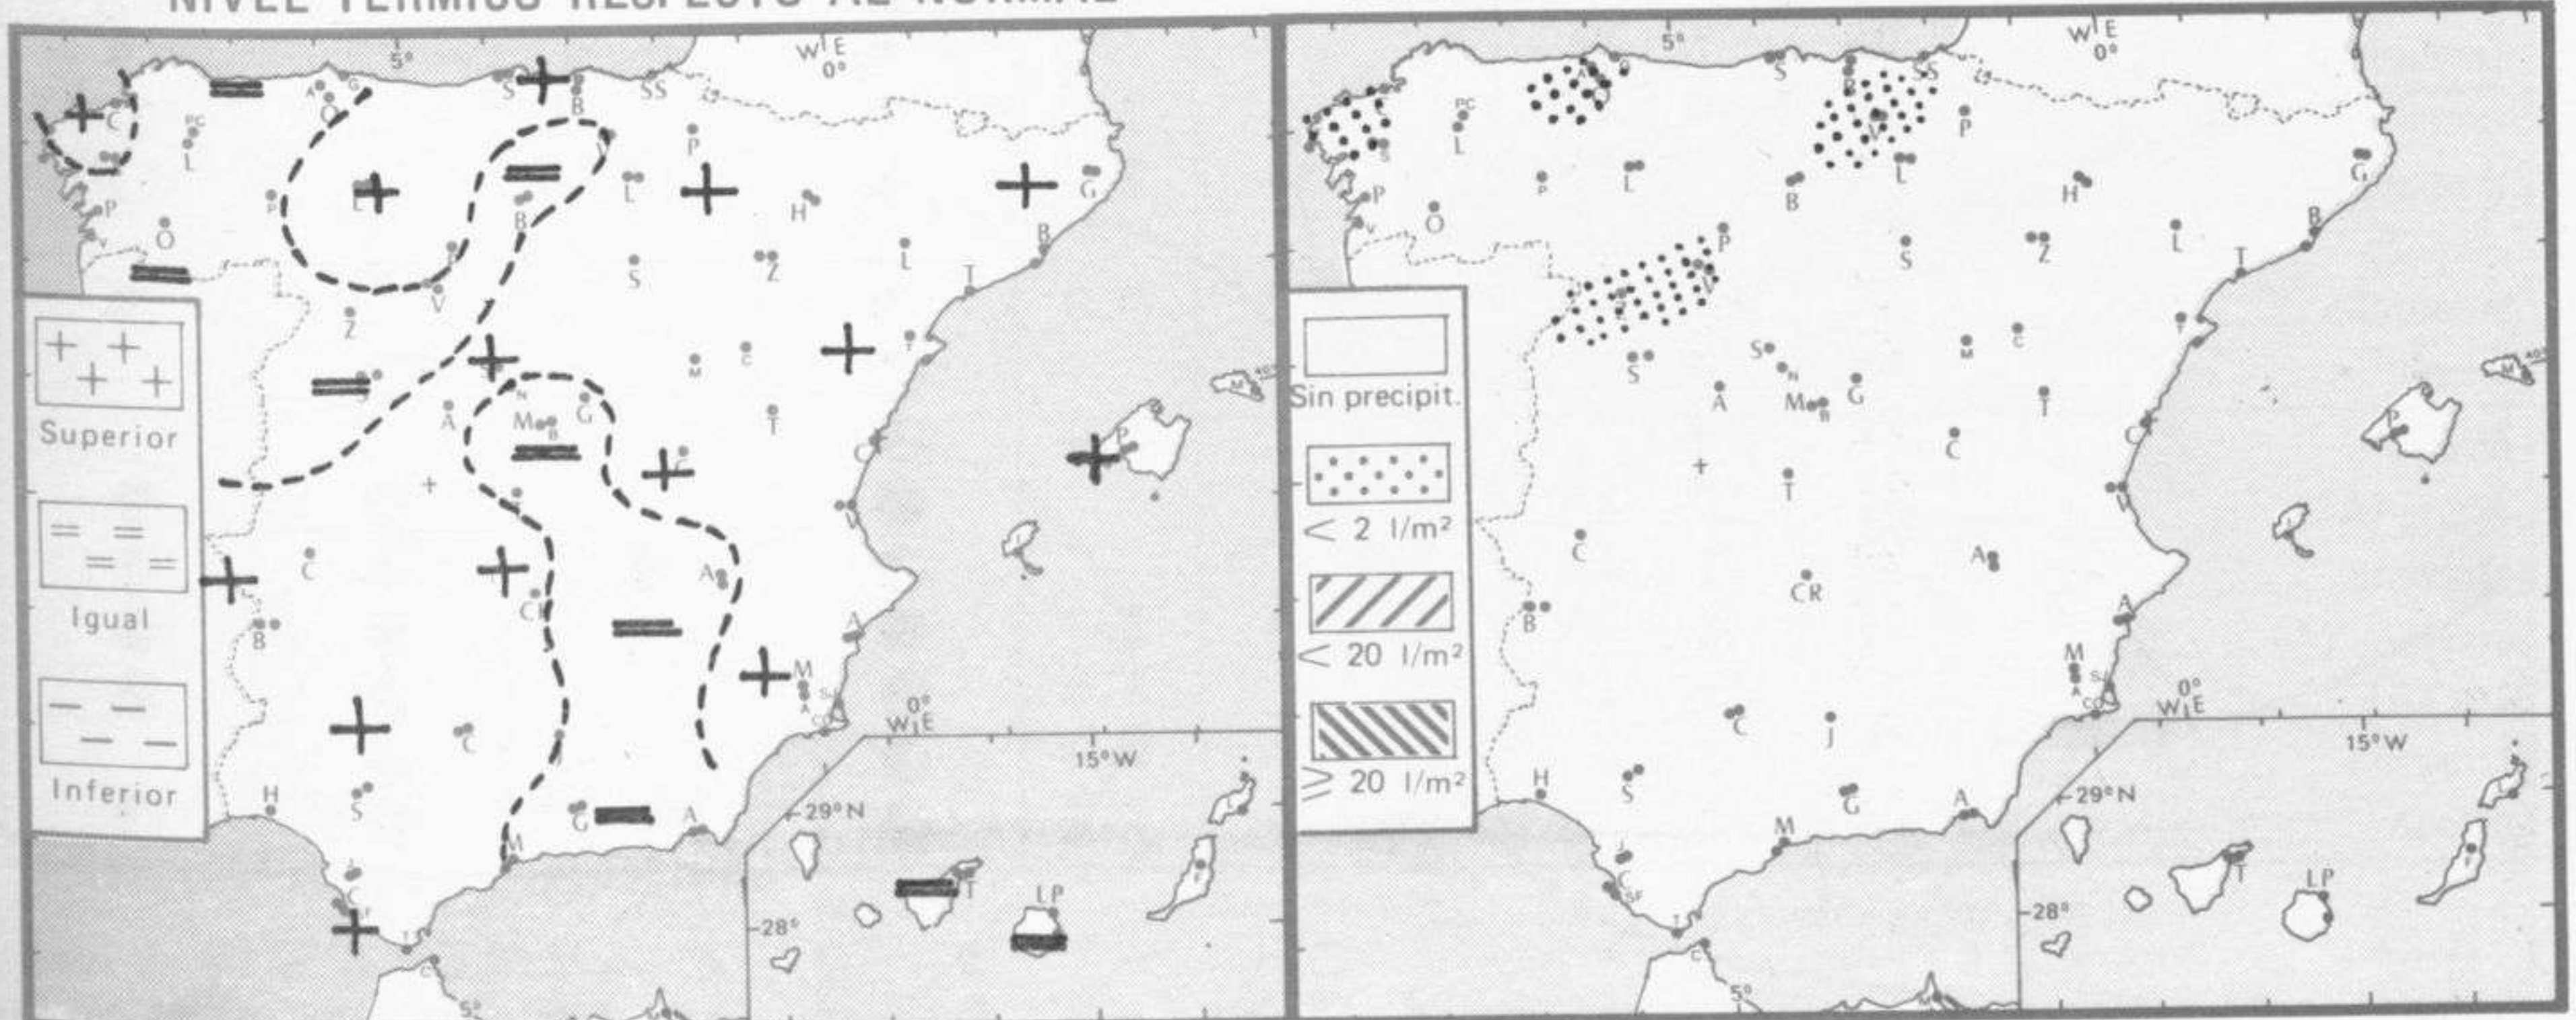

Vientos fuertes: Rachas del oeste en Valencia y de Levante en Gibraltar.

Temperaturas destacables: Los valores medios han sido normales o superiores a los normales, en todo el país, con máximas de ayer comprendidas entre 28º en Murcia y 13º en Avila y las mínimas de hoy entre 1º en Lugo, Albacete y Teruel y 13º en Murcia, Huelva y Melilla. En Canarias las mínimas han sido de 15º en Santa Cruz de Tenerife y de 16º en Las Palmas

PRONOSTICO PARA MAÑANA:

Nuboso con lluvias en Galicia. Aumento gradual de la nubosidad en el Duero y Extremadura con riesgo a última hora de alguna precipitación dispersa. Parcialmente nuboso en Andalucía occidental, Centro y Cantábrico. Poco nuboso en las demás regiones.

TENDENCIA PARA LOS DIAS 10 y 11. ....:

Día 10: Lluvias en Galicia. Chubascos dispersos en el Cantábrico y resto de la vertiente Atlántica. Parcialmente nuboso en Aragón y Cataluña. Poco nuboso en las demás regiones.

Día 11: Lluvias y chubascos abundantes en Galicia y de forma dispersa en el Cantábrico y resto de la vertiente atlántica. Parcialmente nuboso en las demás regiones peninsulares. Poco nuboso en Baleares y Canarias.

NIVEL TERMICO RESPECTO AL NORMAL

AREAS CON PRECIPITACION (12 h. ayer a 12 h. hoy)