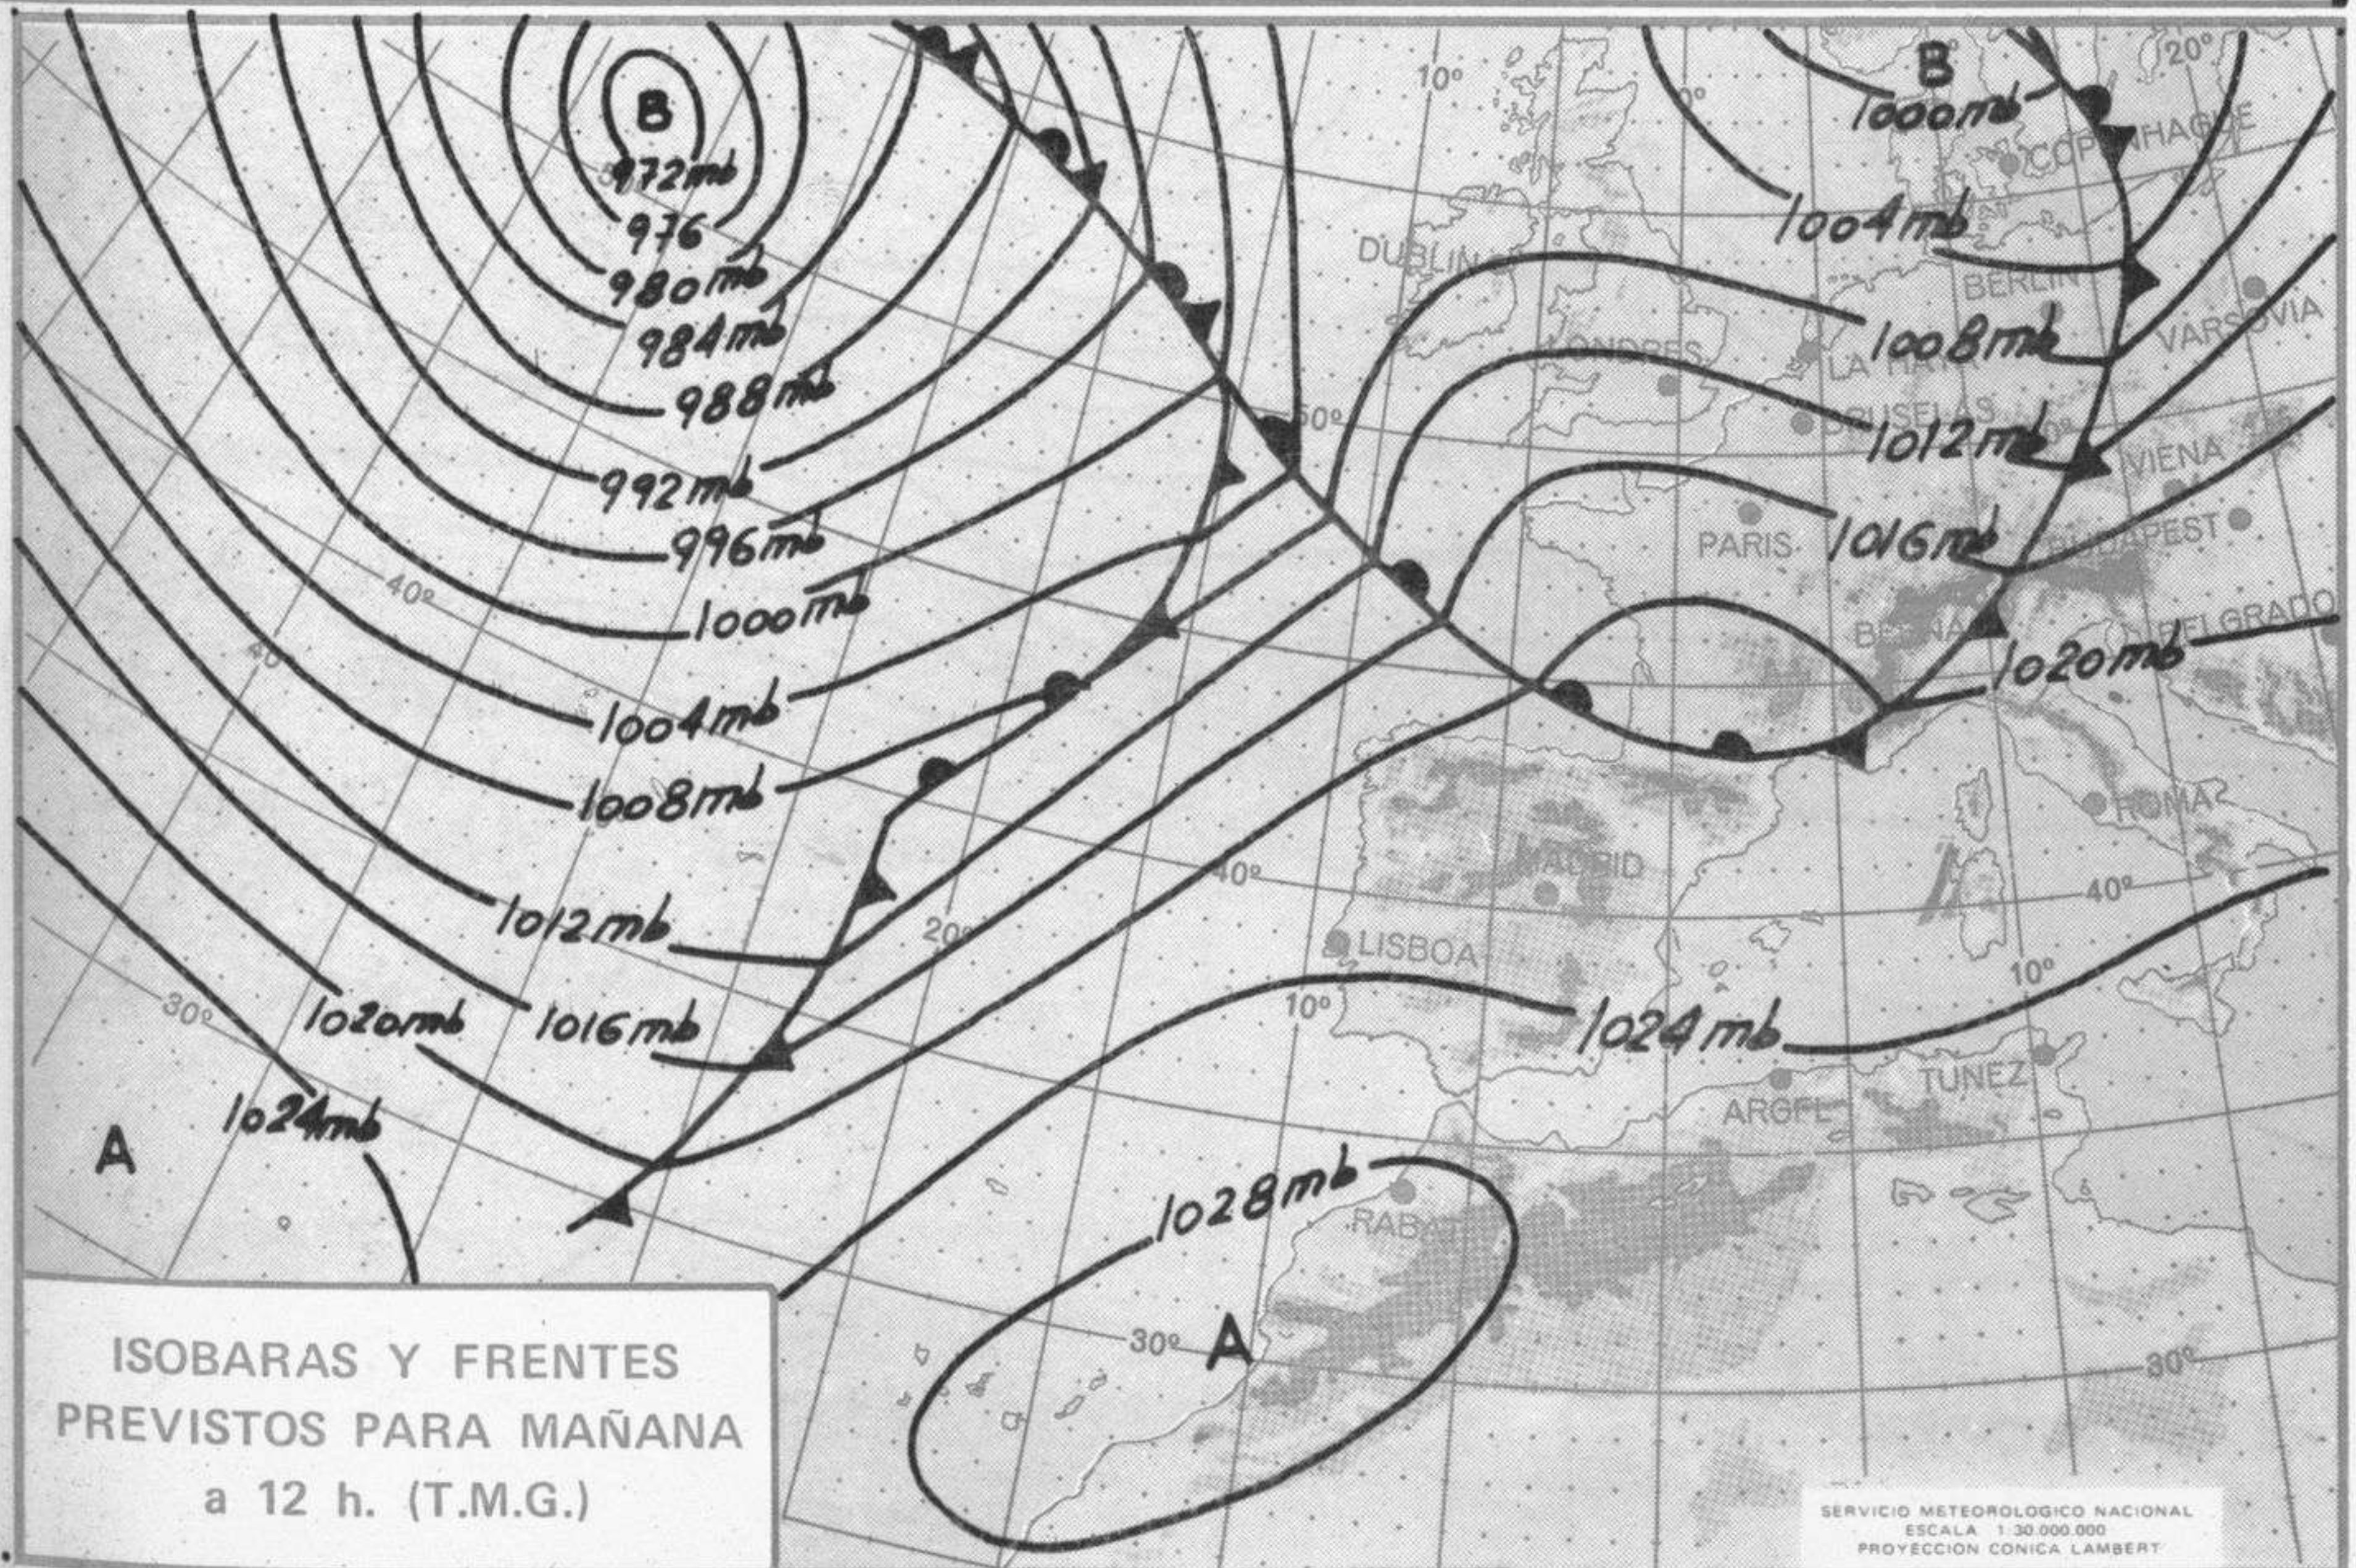

Estaciones	Temperaturas (°C)			Precipitación (l/m²)		Horas de sol ayer	Meteoros significativos			
	Máxima de ayer	Mínima de hoy	12 horas de hoy	06 ayer a 06 hoy	Hoy 06-12		18 horas de ayer	00 horas de hoy	06 horas de hoy	12 horas de hoy
Castellón de la Plana ...	21	6	16			9.2	☉		☉	☉
Valencia (A) ...	22	7	17			8.7	☉	☉	☉	☉
Valencia ...	23	9				8.7	☉		☉	
Alicante (A) ...	22	8	18			5.7	☉	●	☉	☉
Alicante ...	22	8				7.5	☉		☉	
Murcia (A) ...	22	8	18			5.4	☉		☉	☉
Murcia ...	22	10	18			5.8	☉		☉	☉
Cartagena ...		12	15						☉	☉
San Javier ...	19	10	16			0.5	☉		☉	☉
Sevilla (A) ...	18	10	17			0.7	☉	☉	☉	☉
Córdoba (A) ...	18	10	16			3.4	☉		☉	☉
Jaén ...	16	9	13			3.6	☉		☉	☉
Granada (A) ...	16		16				☉	☉	☉	☉
Huelva ...		11				4.0			☉	
Jerez de la Frontera (A) ...	18	11	16				☉	☉	☉	☉
Cádiz ...	13	14	19			0.7	☉		☉	☉
San Fernando ...	16	13				2.4	☉		☉	☉
Tarifa ...	16	15	15			2.0	☉		☉	☉
Málaga (A) ...	20	10	19			3.9	☉	☉	☉	☉
Almería (A) ...	20	14	16	ip		6.0	☉	☉	☉	☉
Palma de Mallorca (A) ...	19	2	15			8.3	☉	☉	☉	☉
Mahón (A) ...	17	9	16			9.0	☉	☉	☉	☉
Ibiza (A) ...	19	8	15			6.6	☉	☉	☉	☉
Santa Cruz de Tenerife (A)...	21	12	18			9.5	☉	☉	☉	☉
Santa Cruz de Tenerife ...	23	15	22			9.5	☉	☉	☉	☉
Las Palmas (A) ...	23	16	20			9.6	☉	☉	☉	☉
Fuerteventura (A) ...	22	14	20			8.5	☉		☉	☉
Lanzarote (A) ...	X	16				2.2	☉		☉	☉
Ceuta ...	17	9				6.4	☉		☉	☉
Melilla ...	19	13	16			2.4	☉		☉	☉