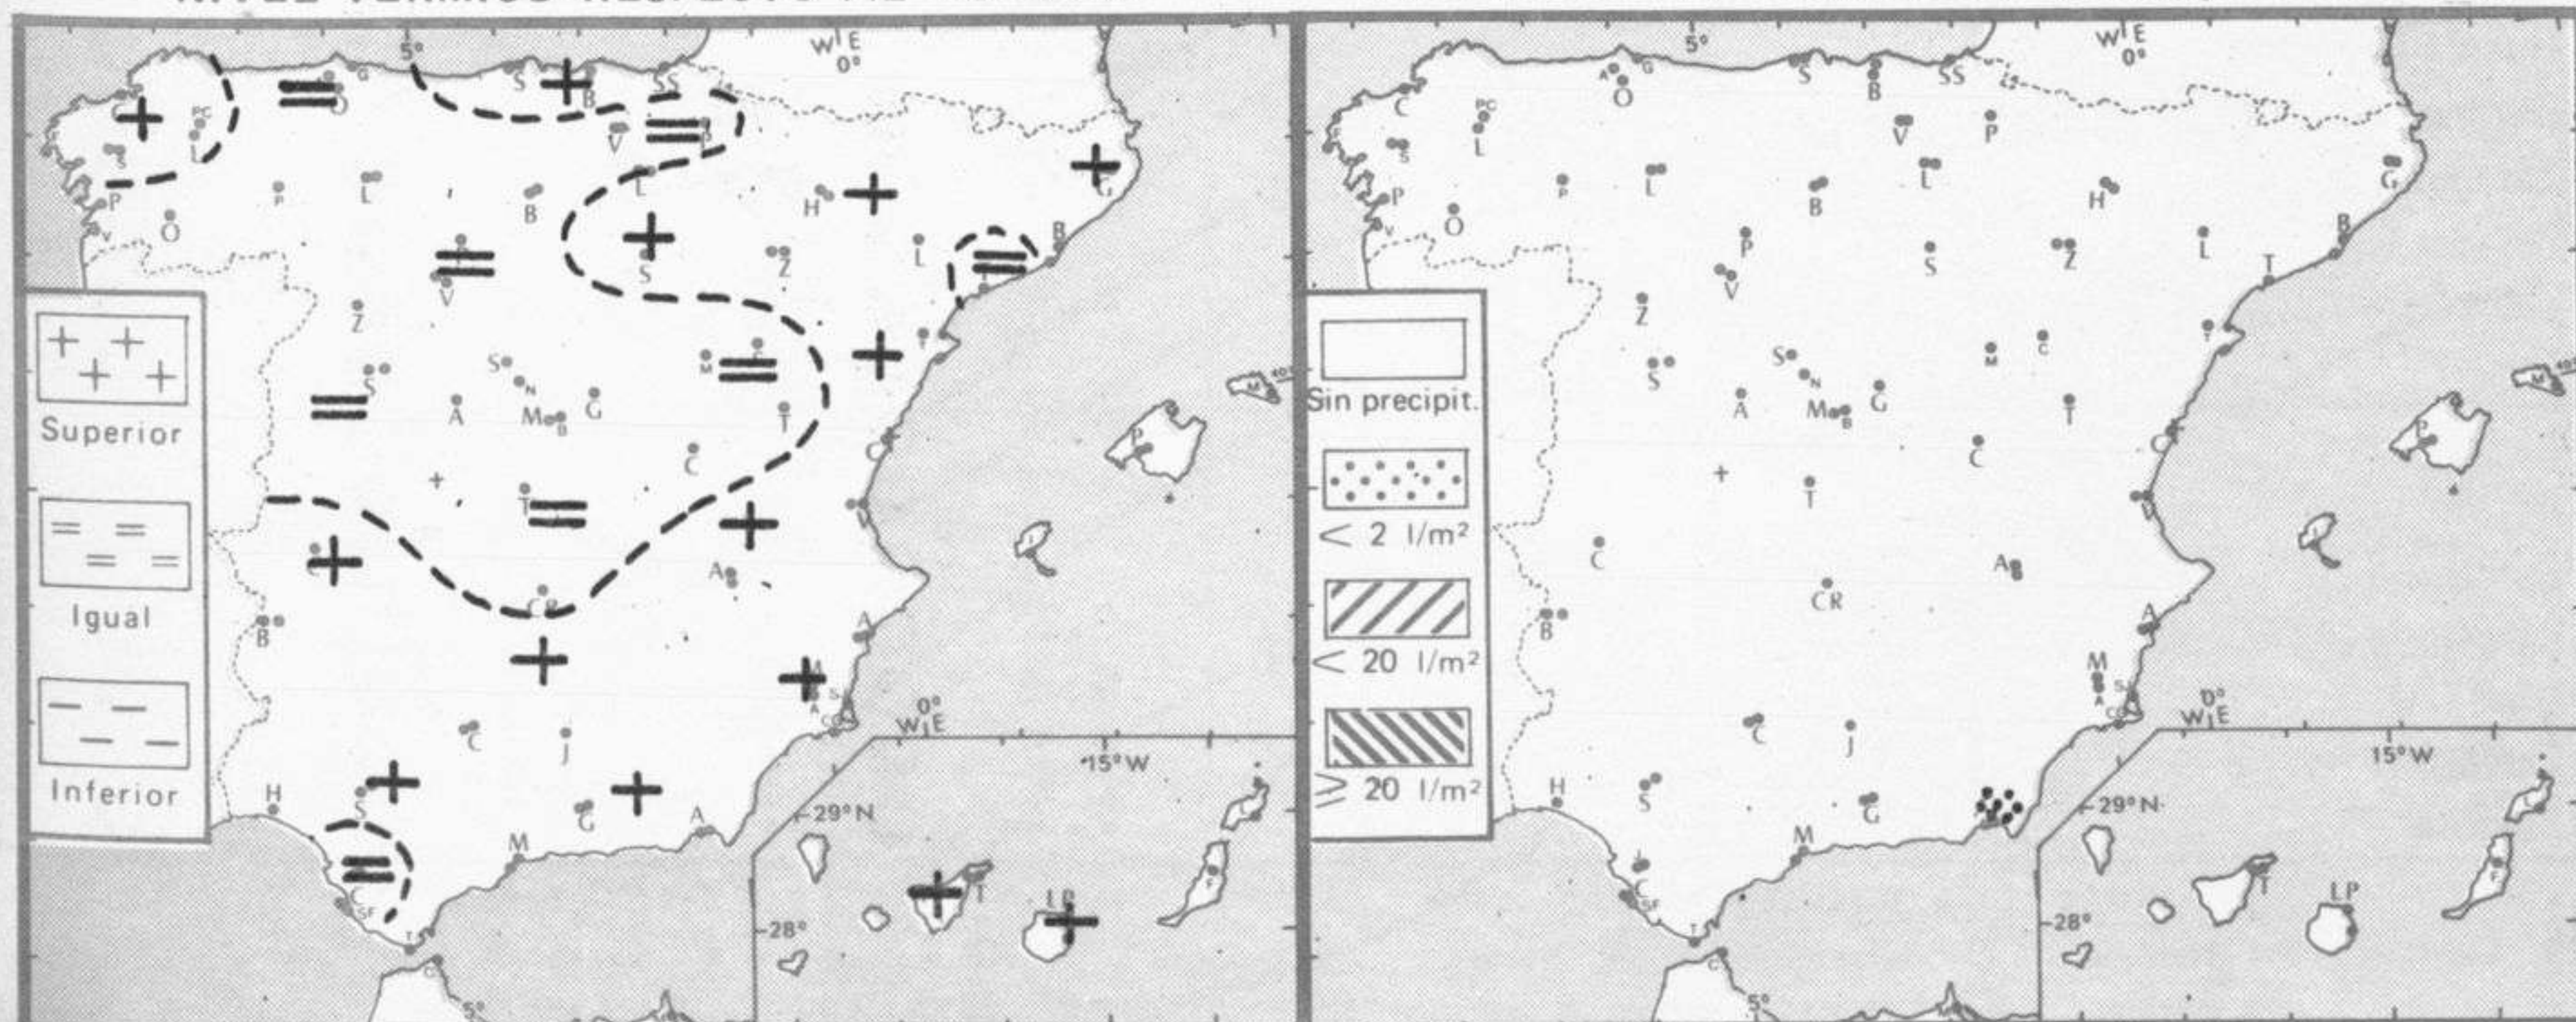

TIEMPO PASADO (de 12 horas de ayer a 12 horas, T.M.G., de hoy):

Nubosidad y precipitaciones: En las últimas 24 horas el tiempo ha sido seco en toda España, con predominio de cielos despejados o poco nubosos. Se formaron nieblas en el Duero, Extremadura, La Mancha y puntos del litoral catalán. Hubo áreas de Andalucía y Sudeste con abundante nubosidad de tipo alto y durante la mañana de hoy aumentó notablemente la nubosidad en Galicia.

Vientos fuertes: Ha soplado Levante en el Estrecho alcanzando 55 Km/h.

Temperaturas destacables: Han continuado por encima de sus valores normales en la mayor parte del país. Las máximas de ayer oscilaron entre 23º en Valencia y 9º en León y Palencia. Hoy se han registrado heladas en el Duero y alto Ebro y las mínimas han fluctuado entre 4º bajo cero en Zamora y 14º en Almería y Cádiz. En las capitales Canarias las extremas fueron 23º y 15º.

PRONOSTICO PARA MAÑANA:

Poco nuboso en todas las regiones con numerosas nieblas matinales.

TENDENCIA PARA LOS DIAS 9 Y 10.

Día 9: Aumento de la nubosidad en las costas occidentales de Galicia. Poco nuboso en las demás regiones con nieblas matinales.

Día 10: Precipitaciones dispersas en la vertiente atlántica y Cantábrico occidental. Poco nuboso en las demás regiones.

NIVEL TERMICO RESPECTO AL NORMAL

AREAS CON PRECIPITACION (12 h. ayer a 12 h. hoy)