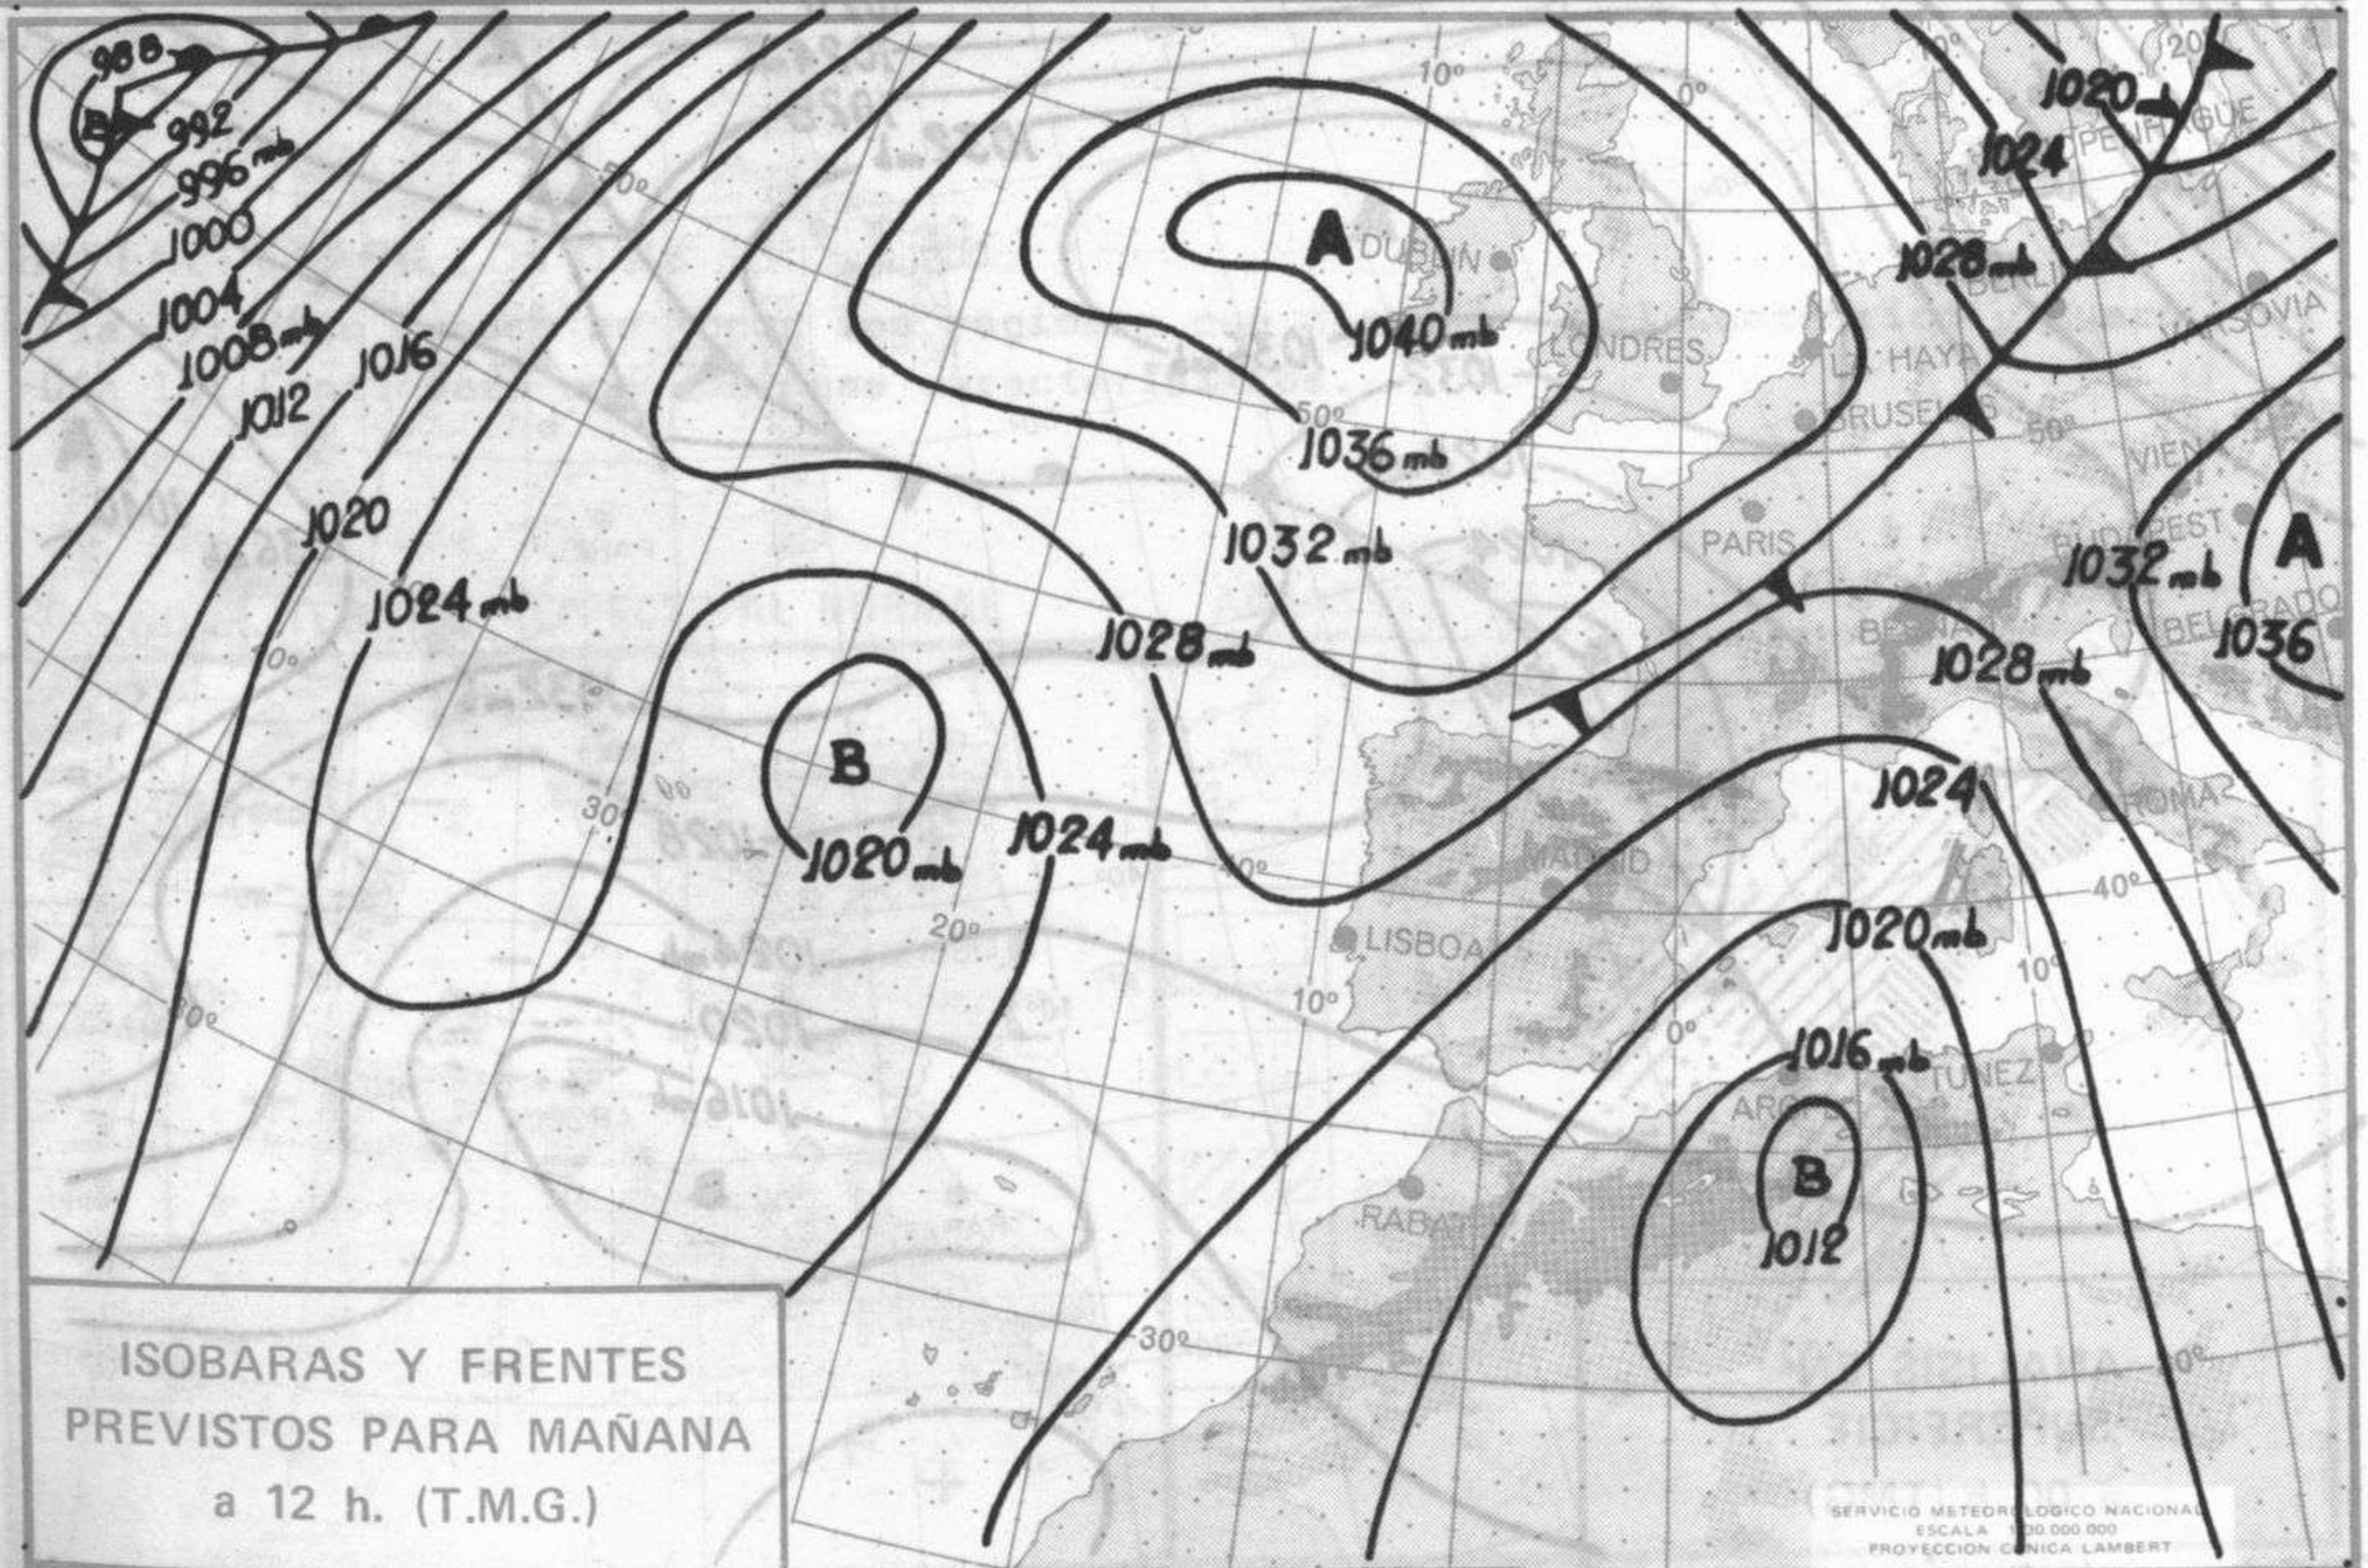

Estaciones	Temperaturas (°C)			Precipitación (l/m²)		Horas de sol ayer	Meteoros significativos			
	Máxima de ayer	Mínima de hoy	12 horas de hoy	06 ayer a 06 hoy	Hoy 06-12		18 horas de ayer	00 horas de hoy	06 horas de hoy	12 horas de hoy
Castellón de la Plana	10	4		ip		4.8	☉		●	
Valencia (A)	11	4	5	1	7	3.6	☉	☁	●	☉
Valencia	11	6		ip		4.2	☉		●	
Alicante (A)	11	6	9	2	2	0.0	●	●	☉	☉
Alicante	12	5		2		0.2	☉		☉	
Murcia (A)	10	6	4	4	6	0.0	●		☉	☉
Murcia	10	6	5	4	8	0.0	●		☉	☉
Cartagena	8	3	8	3	2		●		☉	☉
San Javier	11	5	5	18	6	0.0	●		☉	☉
Sevilla (A)	14	3	9			8.6	☉	○	○	☉
Córdoba (A)	13		9				☉	○	○	☉
Jaén	10	0	3		ip	3.9	☉		○	☉
Granada (A)	10	0	7			1.6	☉	☉	○	☉
Huelva		5	11			8.8	●		○	☉
Jerez de la Frontera (A) ...	13	5	8				☉	○	○	☉
Cádiz	16	6	10			7.7	☉		○	☉
San Fernando		6	9			4.3	●		○	☉
Tarifa	14	12	13	ip		1.0	☉	☁	●	☉
Málaga (A)	16	7	9	1		4.3	☉	☁	○	☉
Almería (A)	14	8	14			1.2	☉	●	○	☉
Palma de Mallorca (A)	10	7	14	11	ip	1.4	☉	☁	○	☉
Mahón (A)	9	5	13	12	1	1.0	☉	☁	○	☉
Ibiza (A)	10	7	15	27	3	0.0	●	☁	☉	☉
Santa Cruz de Tenerife (A)...	14	11	12	9		3.6	☉	●	○	☉
Santa Cruz de Tenerife	21	15	18	3		3.4	☉	●	○	☉
Las Palmas (A)	19	15	18	ip		8.3	●	●	○	☉
Fuerteventura (A)	20	14	18	ip		4.6	●		○	☉
Lanzarote (A)	20	13	18	ip		5.5	●		○	☉
Ceuta	14	7				0.0	●		○	☉
Melilla	14	10	11	23	2	0.0	●	☁	☉	☉