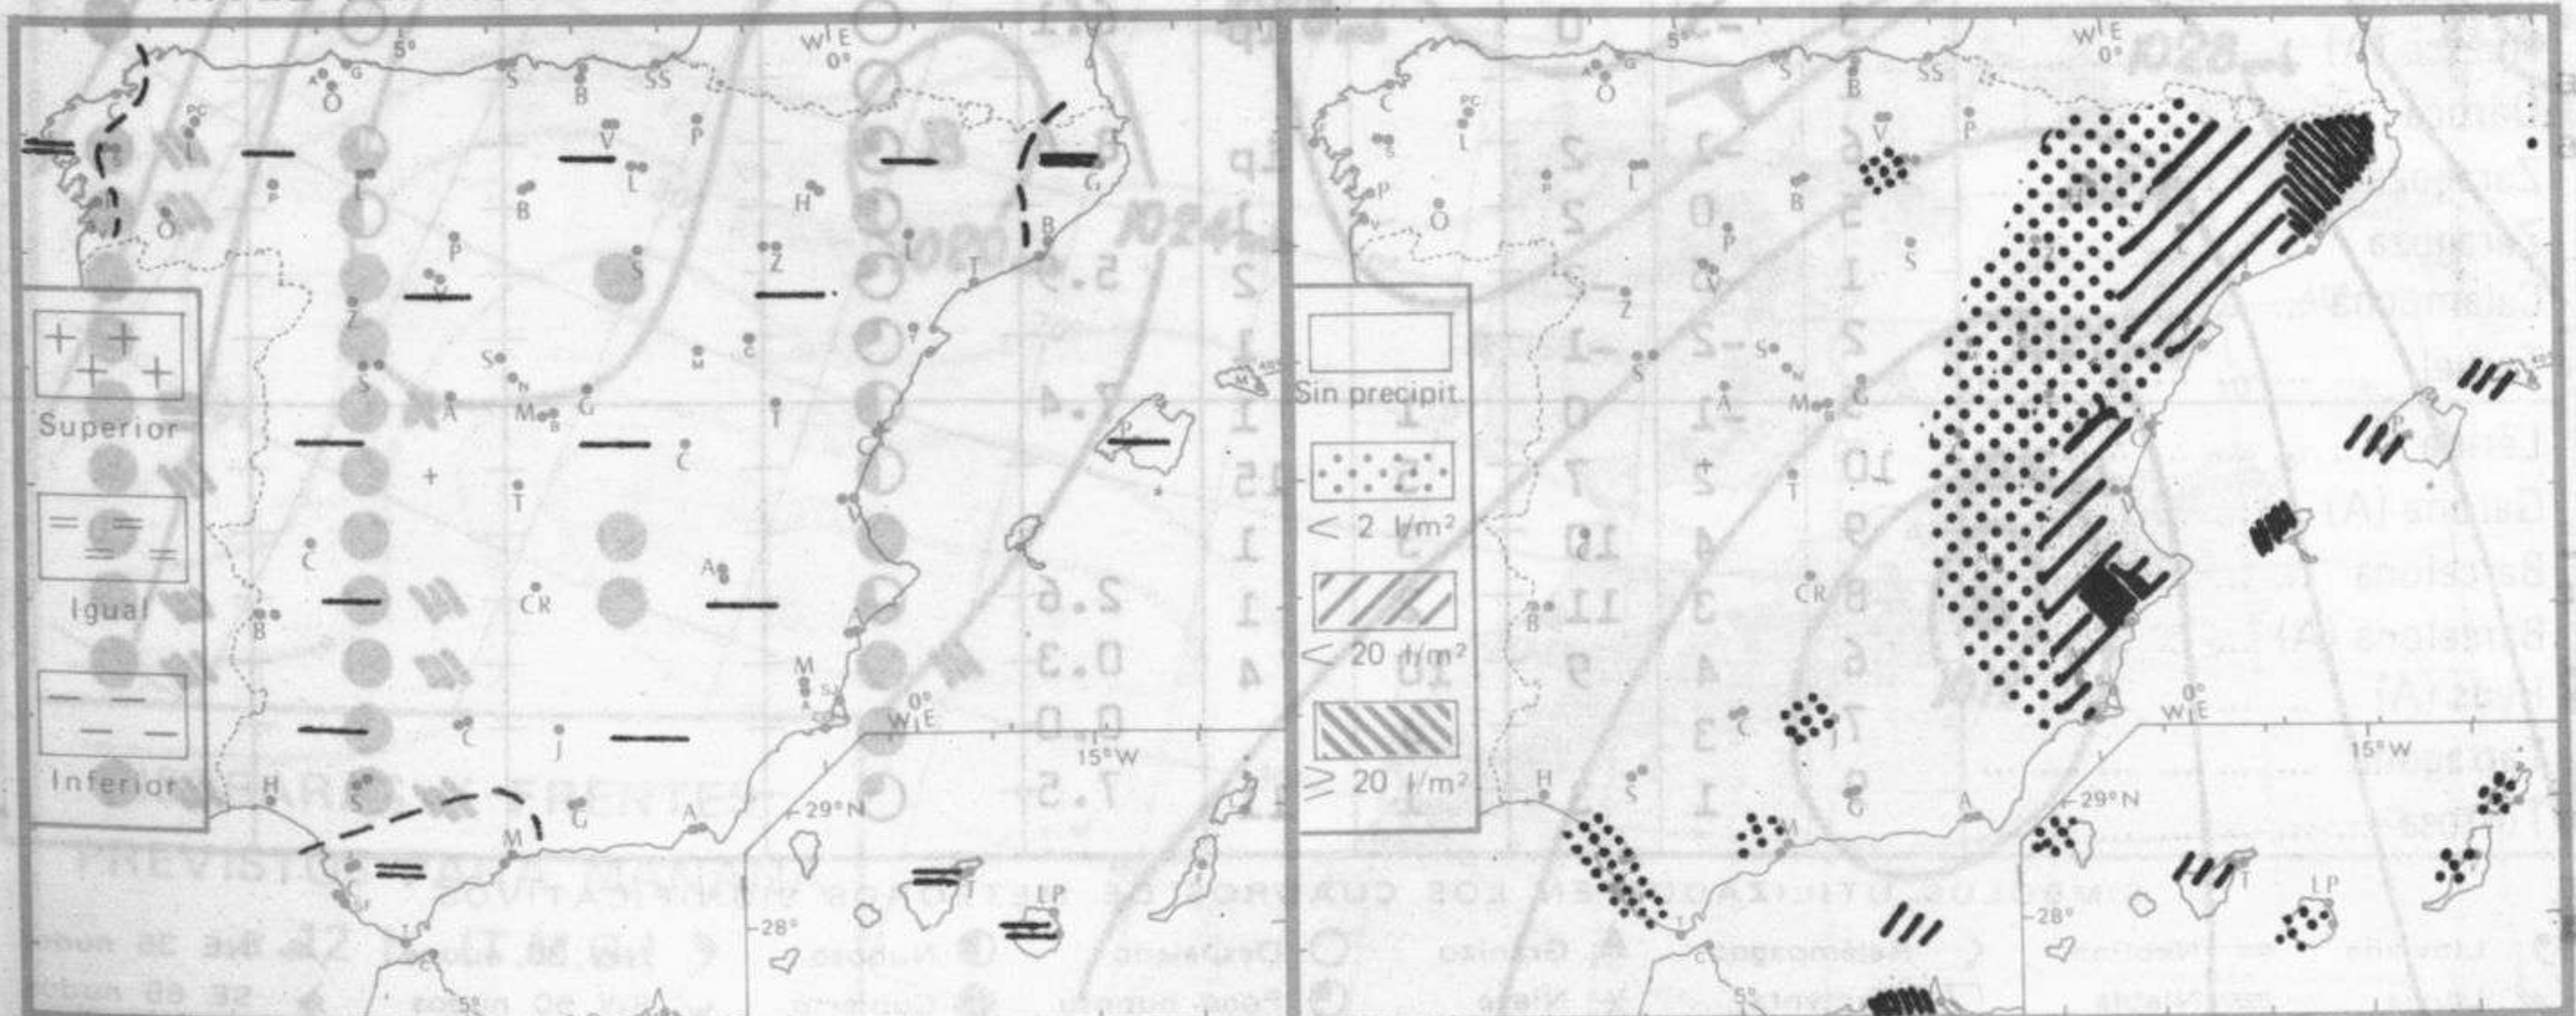

Vientos fuertes: Levante en el Estrecho.

Temperaturas destacables: Las heladas nocturnas han hecho bajar las temperaturas a -6° en Soria y a -5° en León, Avila, Cuenca y Ciudad Real y a -10° en el puerto de Navarra. En Almería han tenido 8° , en Melilla 10° , en Baleares entre 5° y 7° en las dos capitales canarias 15° . Ayer la máxima de capitales peninsulares la registraron Cádiz y Málaga con 16° . A las 12 horas del día de hoy la temperatura más alta correspondía con 14° a Almería y la más baja la tenía Avila con 3° bajo cero.

PRONOSTICO PARA MAÑANA:

En el área oriental del Estrecho, Sureste, Baleares y litoral de Valencia y Cataluña nuboso con chubascos. Intervalos de nubosidad en el Cantábrico oriental con chubascos ocasionales. En la demás regiones poco nuboso con bancos de niebla en el Duero principalmente. Temperaturas estacionarias o ligeramente en alza.

TENDENCIA PARA LOS DIAS 8 Y 9:

Día 8: Nubosidad variable en el área del Estrecho y Sureste con chubascos ocasionales. En la demás regiones poco nuboso.

Día 9: Genralmente poco nuboso.

NIVEL TERMICO RESPECTO AL NORMAL

AREAS CON PRECIPITACION (12 h. ayer a 12 h. hoy)