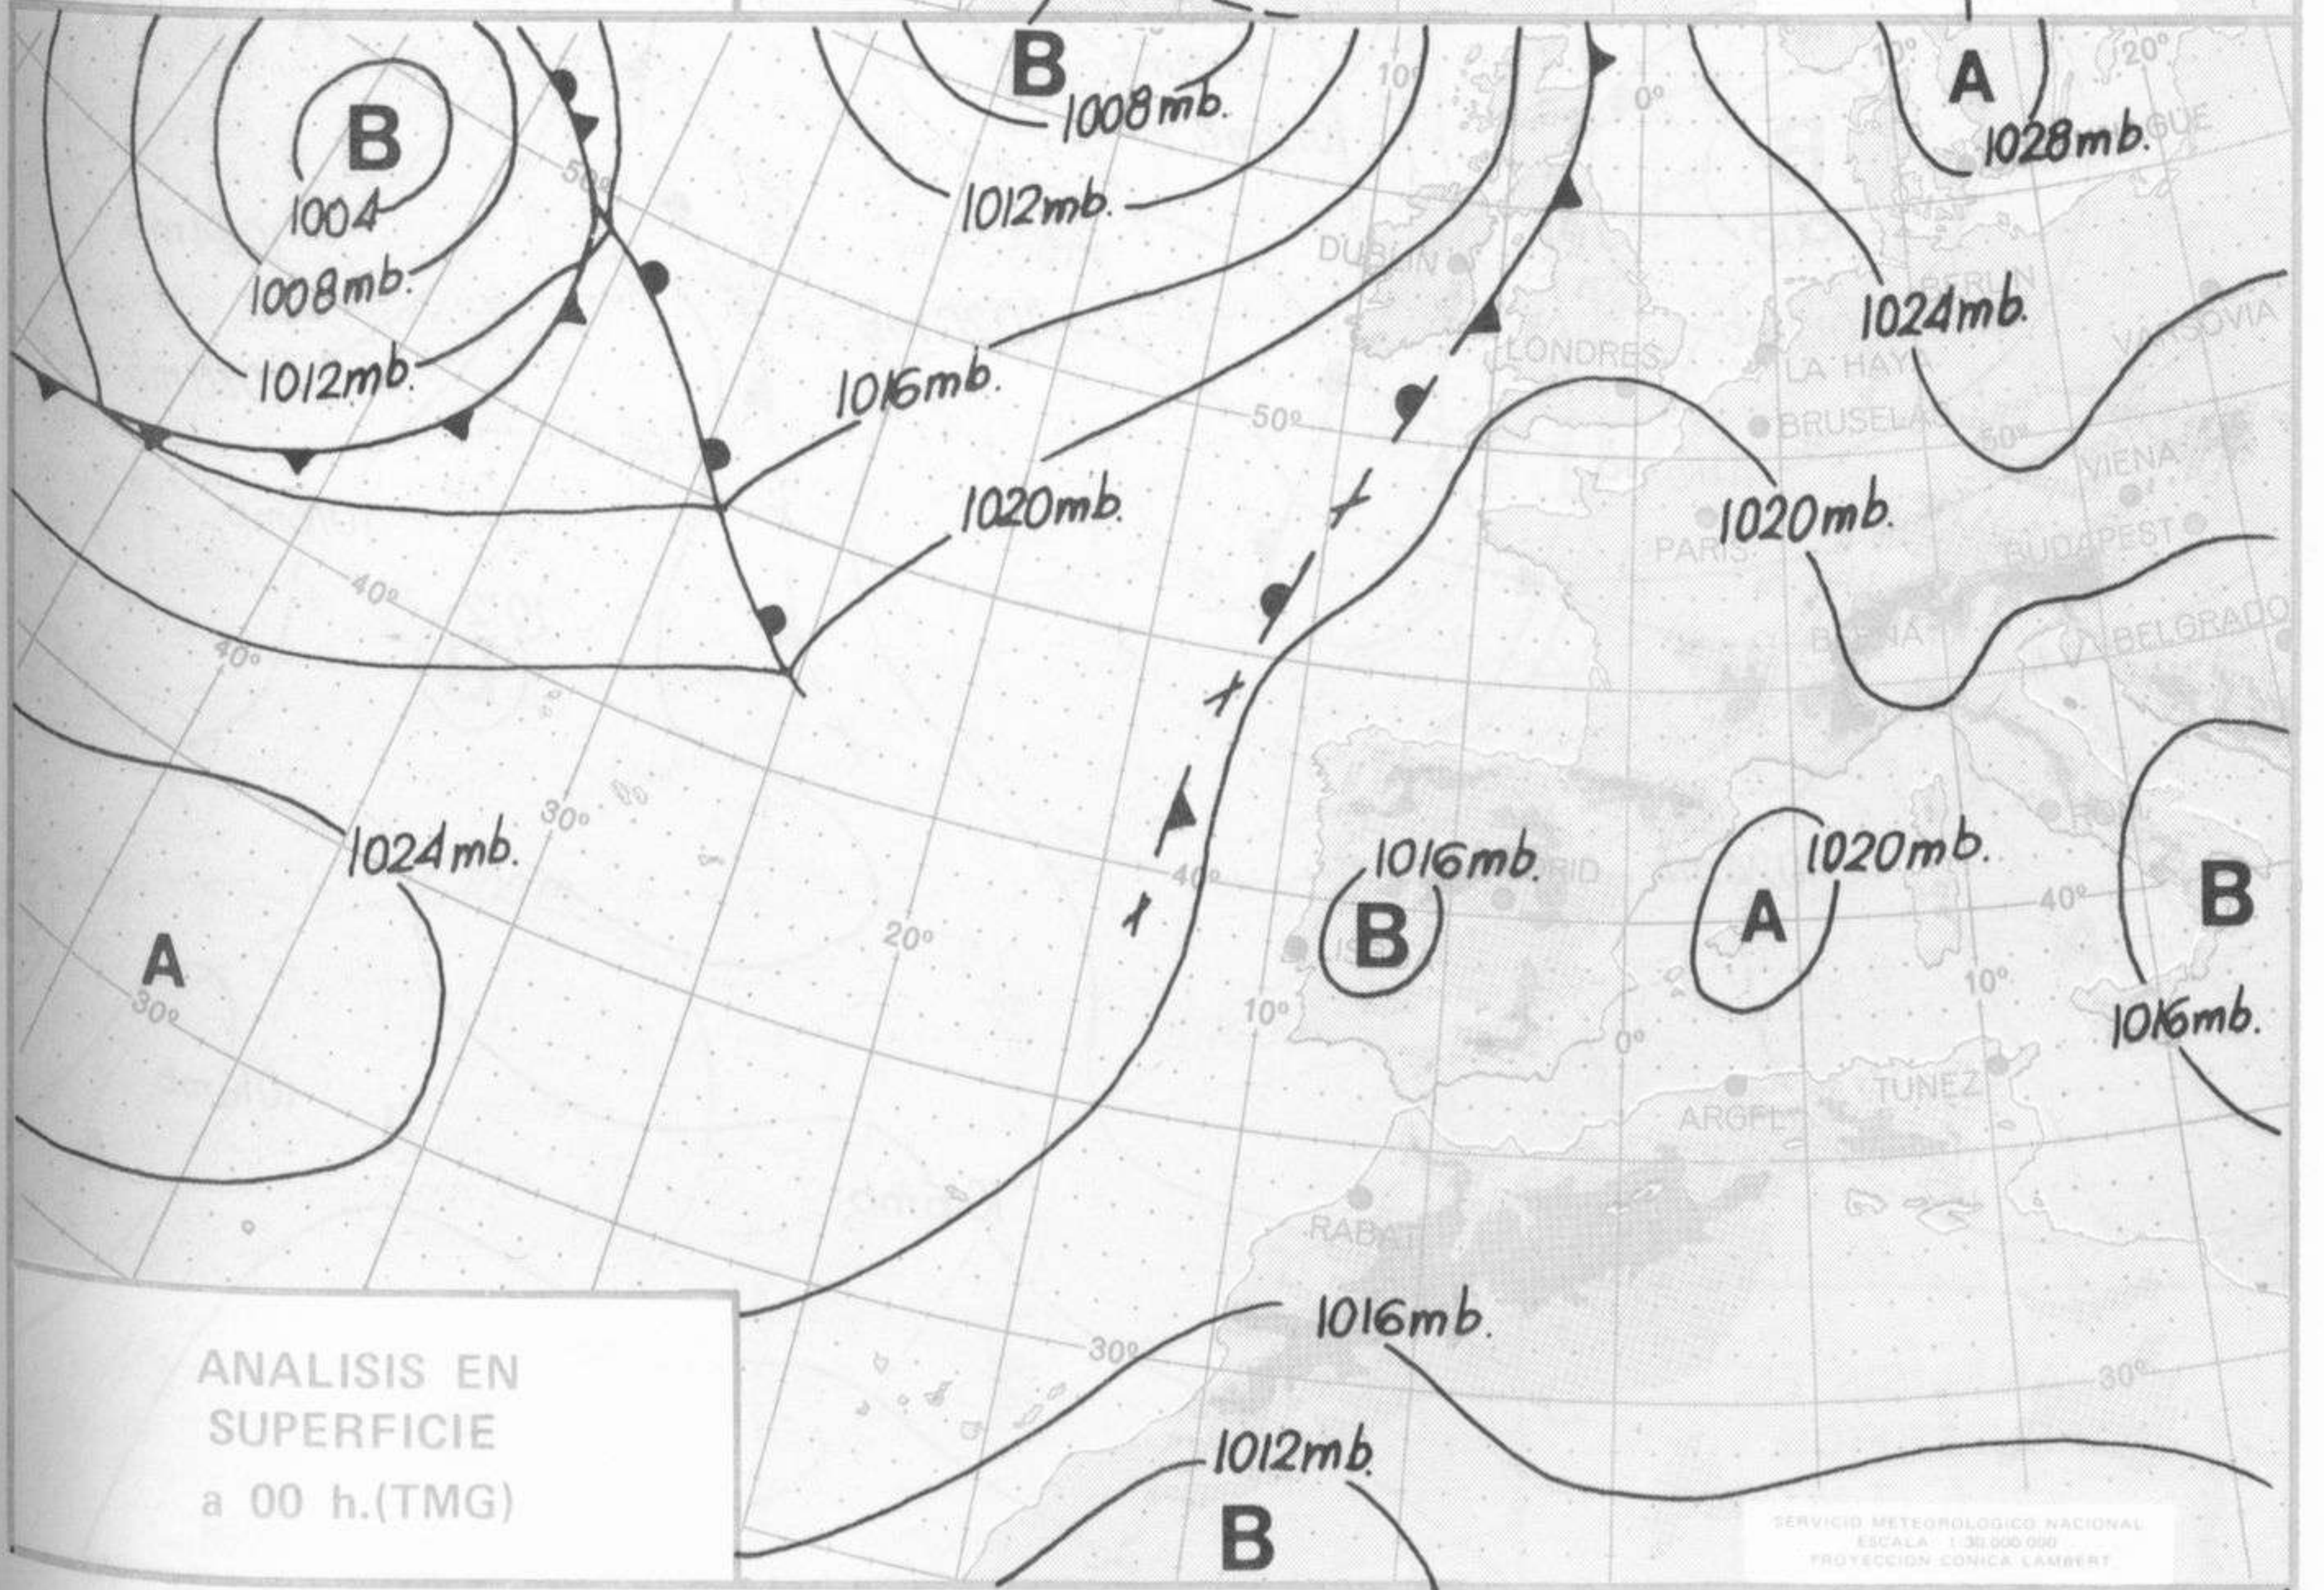

INFORMACION TECNICA DIARIA

Núm. 220

MADRID, VIERNES 8 de AGOSTO de 1.975

Dirección postal: Centro de Análisis y Predicción (Ciudad Universitaria), Apartado 285 - Madrid - 3 - (España) - Teléfono: 244 35 00
Fonometeo local: teléfono 094 - Fonometeo España: teléfono 232 69 40 de Madrid