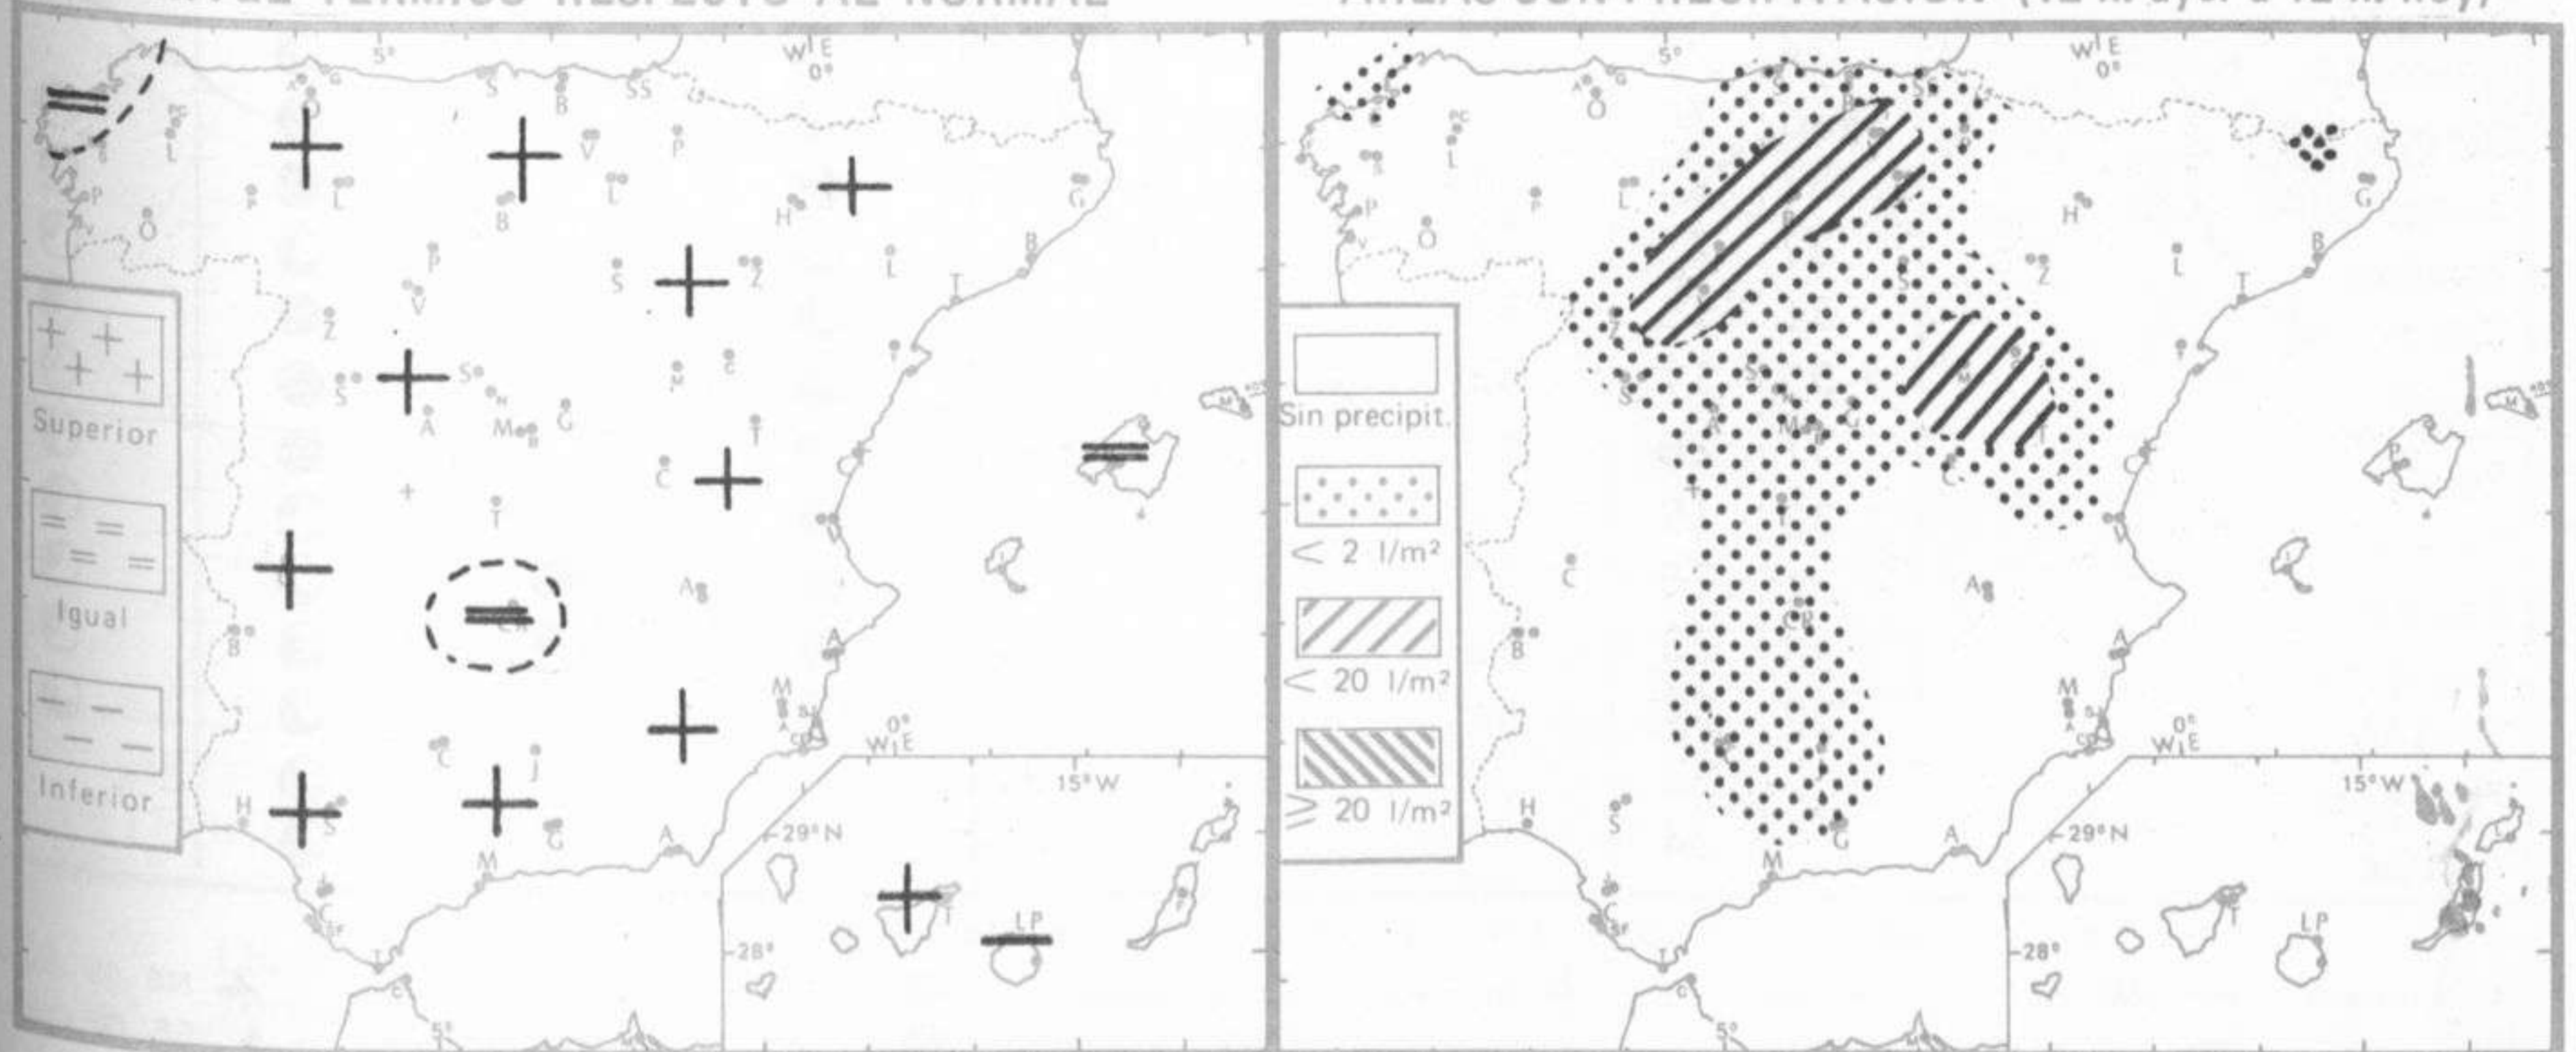

Vientos fuertes: Rachas de Levante en la región del Estrecho y del norte en Canarias. La tarde de ayer se registraron rachas aisladas de dirección variable en las proximidades de los núcleos tormentosos, a veces con fuerte intensidad.

Temperaturas destacables: En la mayor parte del país las temperaturas han sido superiores a las normales con máximas de ayer comprendidas entre 43° en Córdoba y 22° en La Coruña y las mínimas de hoy entre 14° en Salamanca y 27° en Almería y Valencia.

PRONOSTICO PARA MAÑANA:

En Galicia y Cantábrico nuboso con algunas precipitaciones débiles. En el Duero, Centro y Ebro formación de nubes por la mañana y tormentas aisladas de intensidad muy irregular por la tarde o noche principalmente. En el área mediterránea nubosidad variable con amagos tormentosos o tormentas débiles y dispersas. Poco nuboso en las demás regiones.

TENDENCIA PARA LOS DIAS 10 y 11

Día 10: Continuará con análogas características. Se iniciará un descenso de temperaturas.

Día 11: Chubascos en el Cantábrico y cabeceras del Ebro y Duero. Chubascos tormentosos dispersos en Cataluña y Levante. Poco nuboso en las demás regiones.

NIVEL TERMICO RESPECTO AL NORMAL

AREAS CON PRECIPITACION (12 h. ayer a 12 h. hoy)