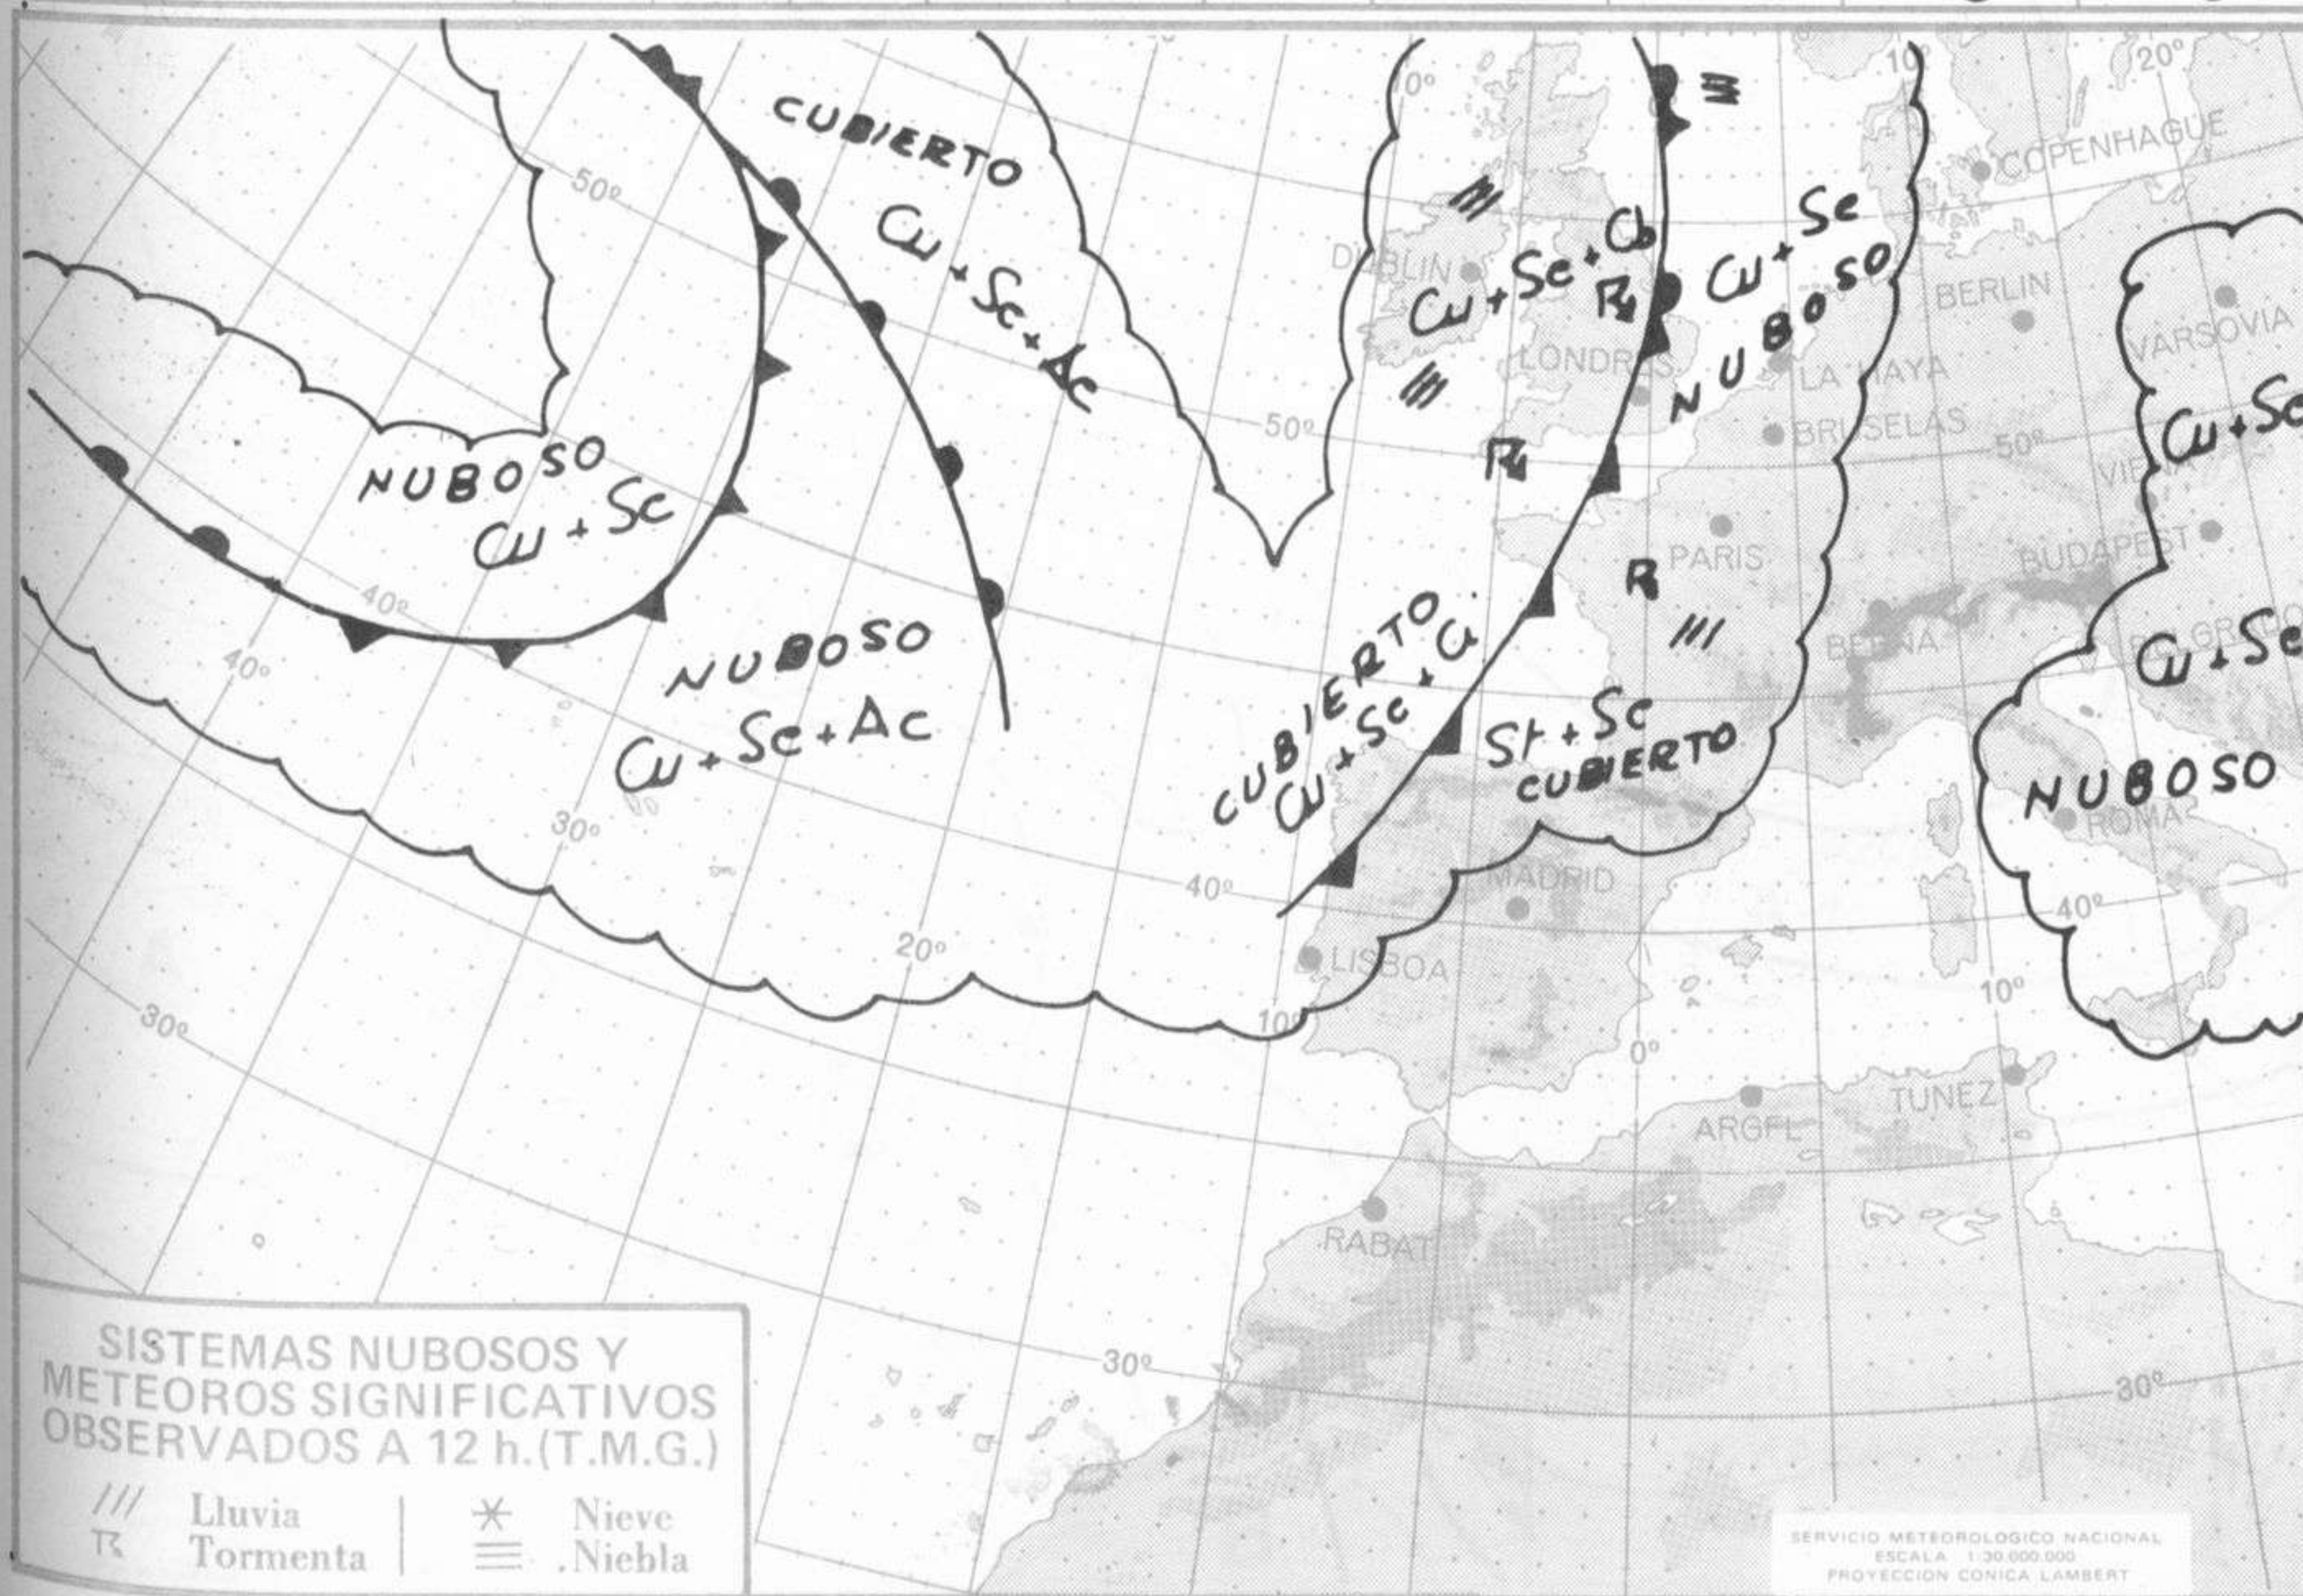

Estaciones	Temperaturas (°C)			Precipitación (l/m²)		Horas de sol ayer	Meteoros significativos			
	Máxima de ayer	Mínima de hoy	12 horas de hoy	06 ayer a 06 hoy	Hoy 06-12		18 horas de ayer	00 horas de hoy	06 horas de hoy	12 horas de hoy
Castellón de la Plana	31	25				8,9	●		●	
Valencia (A)	34	27	34			9.6	●	●	●	☉
Valencia		26				9.5				
Alicante (A)	31	23	34			12.0	☉	○	☉	☉
Alicante	34	23				11.7	☉		☉	
Murcia (A)	37	23	35			11.0	☉		☉	☉
Murcia	33	24	35			11.4	☉		☉	☉
Cartagena	34	24					☉		☉	
San Javier	31	20	32			9.9	☉	☉	☉	☉
Sevilla (A)	42	23	34			11.4	☉	☉	☉	○
Córdoba (A)	43	24	36	ip		10.0	☉	☉	☉	☉
Jaén	41	23		1		8.7	☉		☉	☉
Granada (A)	39	19	34	ip		12.5	☉	☉	☉	☉
Huelva	38	23				8.8	☉		☉	
Jerez de la Frontera (A) ...	41	24	33				☉	○	☉	☉
Cádiz	36	22	26			11.0	☉		☉	○
San Fernando	37	23	27			8.5	☉		☉	○
Tarifa	28	22				7.4	☉		☉	○
Málaga (A)	34	23	32			11.7	☉	○	☉	☉
Almería (A)	39	27	31			12.3	☉	☉	☉	☉
Palma de Mallorca (A)	33	21	30			11.8	☉	☉	☉	☉
Mahón (A)	33	24	30				☉	☉	☉	☉
Ibiza (A)	33	22	34			11.8	☉	☉	☉	☉
Santa Cruz de Tenerife (A)...	23	16				10.9	☉	☉	☉	
Santa Cruz de Tenerife	30	21	28			11.3	○	○	○	☉
Las Palmas (A)	26	21	25			8.8	☉	☉	☉	☉
Fuerteventura (A)	28	18	25			10.8	○		○	☉
Lanzarote (A)	27	20	26			10.4	☉		☉	☉
Ceuta	30	18				6.1	☉		☉	
Melilla	30	25	29			8.3	☉		●	☉