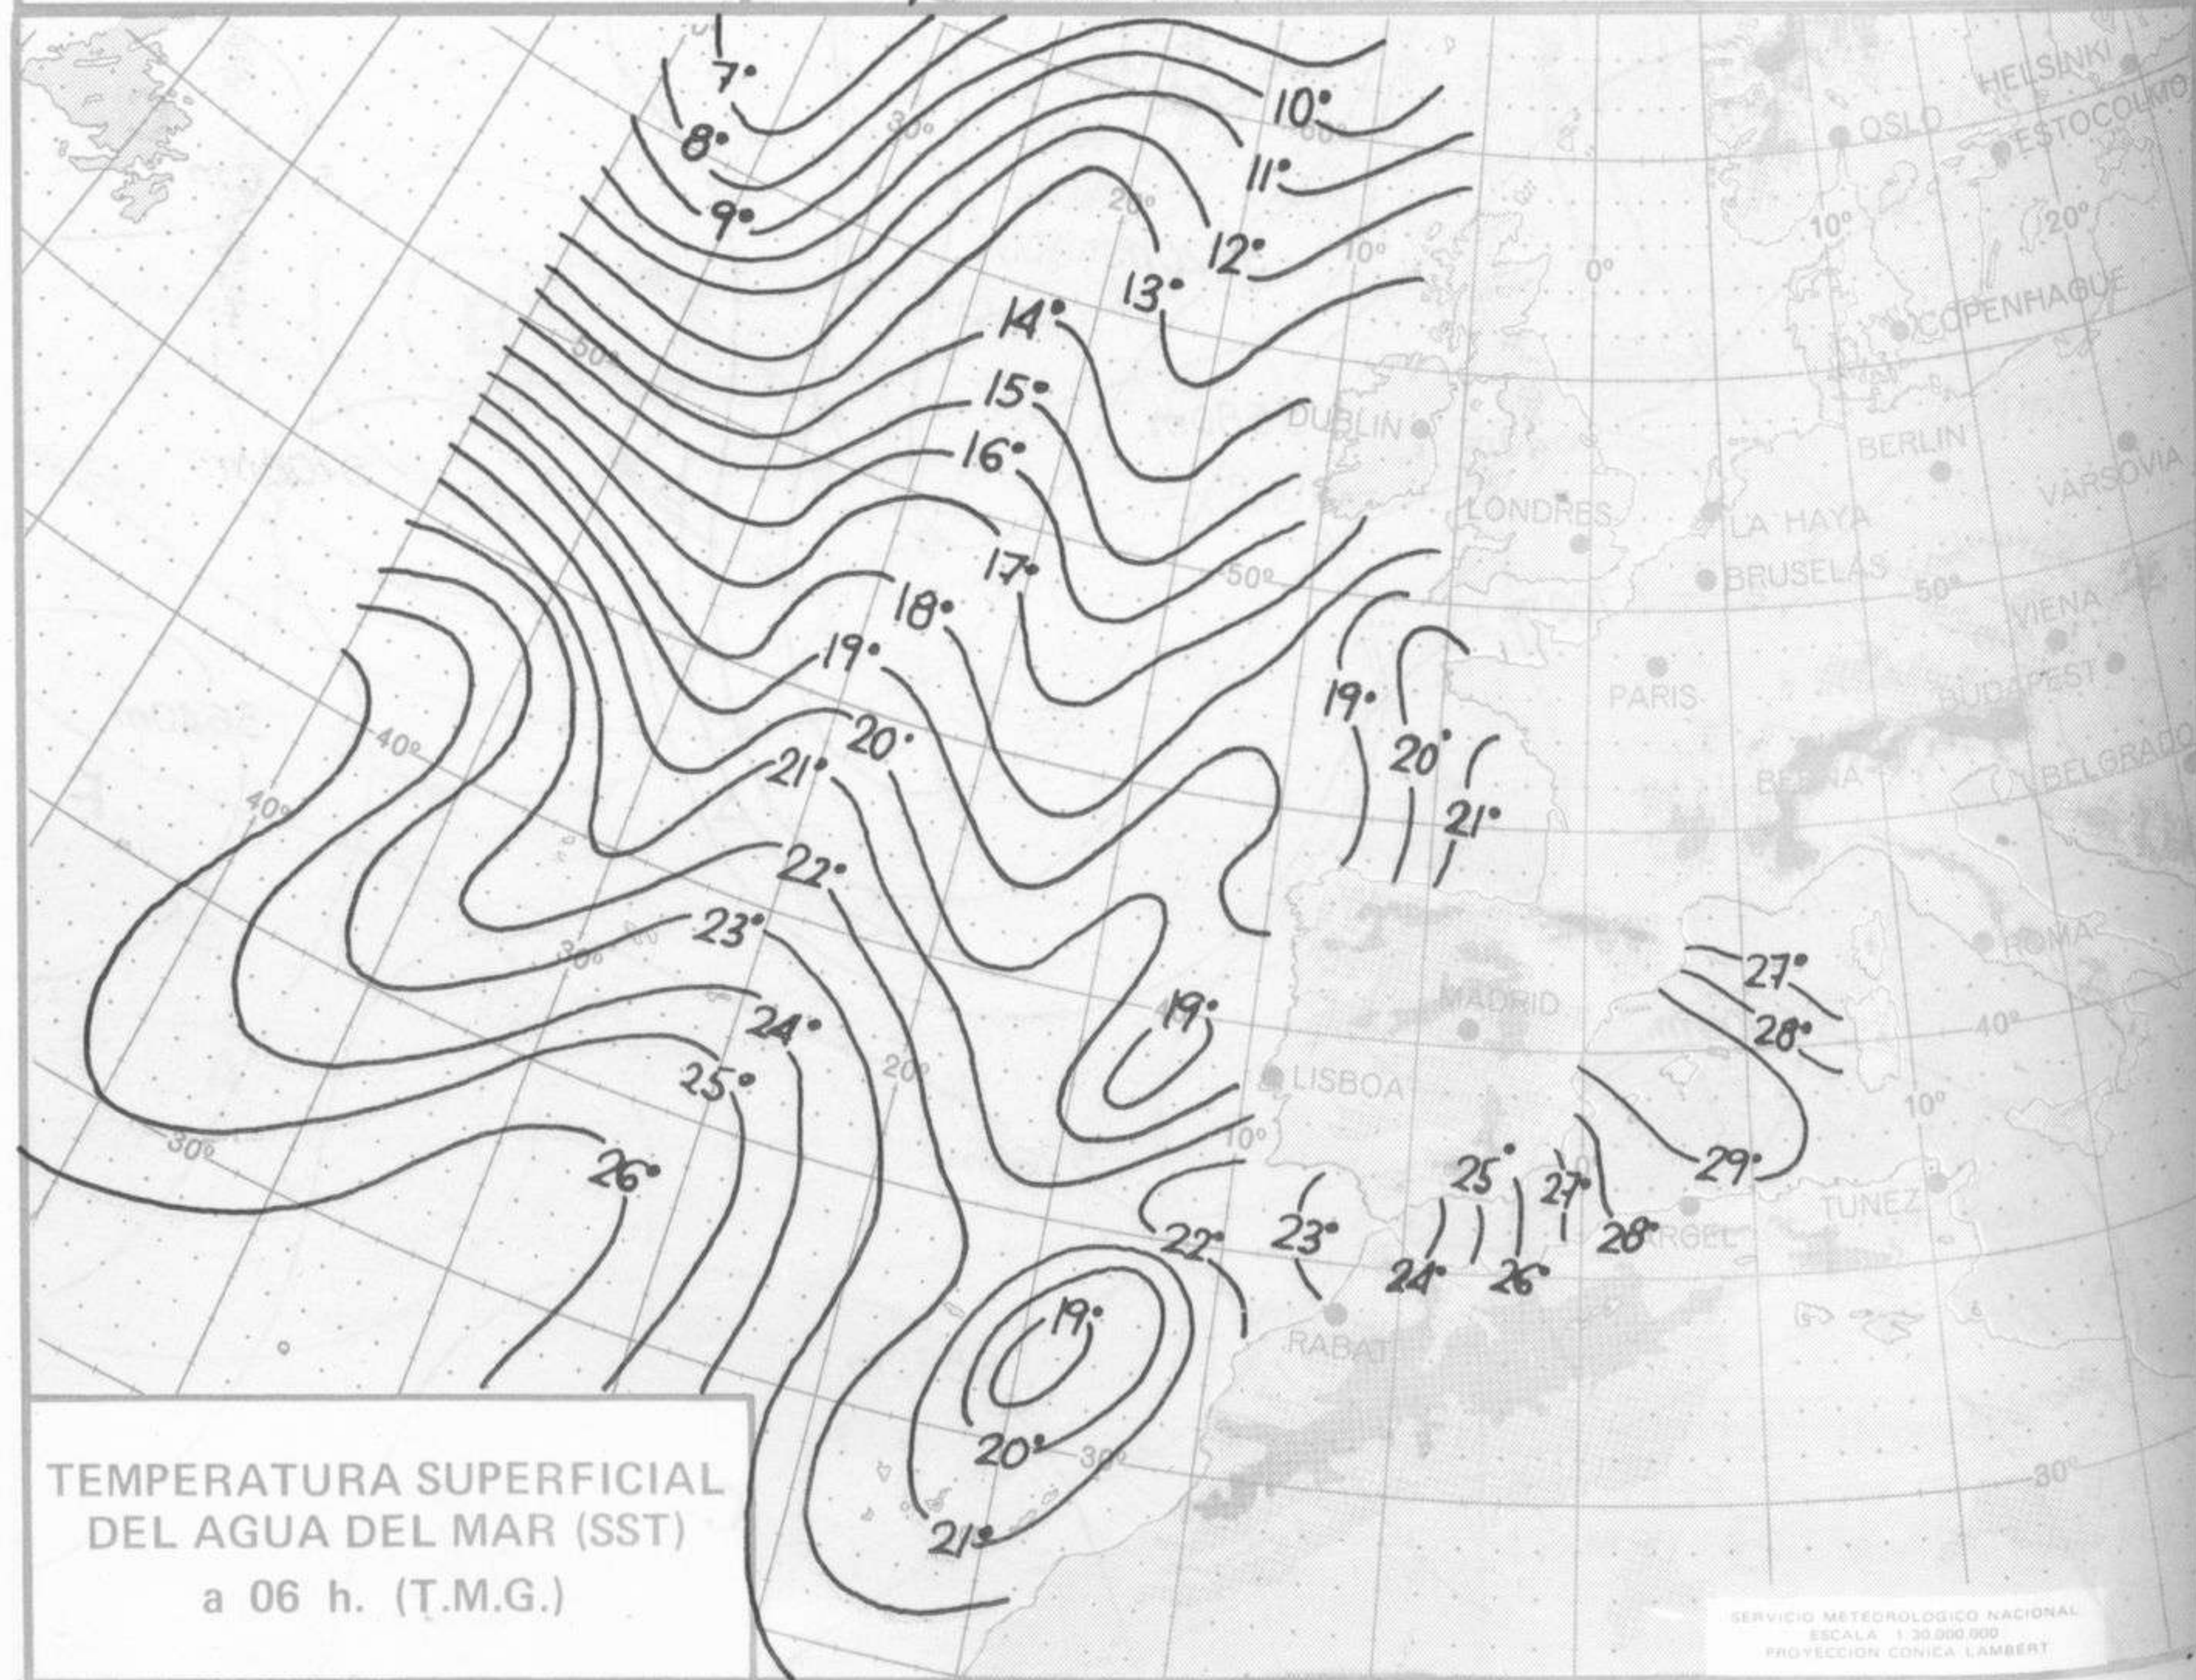

COMPLEMENTO A LA
INFORMACION TECNICA DIARIA

Dirección postal: Centro de Análisis y Predicción (Ciudad Universitaria), Apartado 285 - Madrid - 3 - (España) - Teléfono: 244 35 00
Fonometeo local: teléfono 094 - Fonometeo España: teléfono 232 69 40 de Madrid

MADRID, Viernes 8 de AGOSTO de 1.975

		R A D I O S O N D E O S																
		Sondeos a 00 horas (T M G)								Sondeos a 12 horas (T M G)								
		Presiones tipo				Puntos notables				Presiones tipo				Puntos notables				
		PPP	hhh	TT	DD dd ff	PPP	TT	DD		PPP	hhh	TT	DD dd ff	PPP	TT	DD		
La Coruña 08.001	1000	164	17	09	03	10	1013	17	06	1000	172	16	15	36	06	1014	18	16
	850	1543	14	64	23	05	925	14	12	850	1532	9	10	32	05	983	14	09
	700	3151	5	78	22	16	859	16	59	700	3117	1	69	24	26	961	12	11
	500	5810	-11	69	22	34	775	11	80	500	5760	-14	71	25	45	952	13	12
	400	7480	-24	63	26	26	514	-10	71	400	7420	-24	70	25	59	896	9	07
	300	9500	-41	59	24	30	303	-40	58	300	9460	-39	67	26	63	890	10	08
	250	10750	-47		25	38	268	-47	60	250	10690	-45	66	26	72	837	9	08
	200	12220	-49		25	46				200	12170	-48		26	63	741	2	10
	150	14100	-51		24	40				150	14060	-51		26	54	661	1	72
	100	16720	-54		22	16				100	16680	-55		25	19	605	-4	77
	70									70						558	-10	74
50									50						408	-24	72	
30									30									
20									20									
Madrid / Barajas 08.221	1000	159					948	24	62	1000	139					946	28	67
	850	1572	17	59	13	09	856	18	59	850	1564	19	62	21	16	876	20	62
	700	3202	8	65	24	15	689	7	57	700	3204	9	60	22	25	814	18	63
	500	5860	-15	35	25	20	536	-11	35	500	5880	-11	64	25	25	755	13	58
	400	7520	-24	30	24	20	489	-17	32	400	7560	-23	61	24	32	671	7	60
	300	9550	-41	39	21	25	438	-21	58	300	9610	-38	61	27	34	558	-6	64
	250						409	-23	35	250	10840	-47	60	27	34	422	-19	64
	200						383	-27	20	200	12290	-54		26	36	362	-30	59
	150						300	-41	39	150	14120	-59		25	52	350	-30	62
	100									100						226	-52	
	70									70						150	-59	
50									50									
30									30									
20									20									
Palma de Mallorca / Bon Bonet 08.302	1000	169	26	50	24	10	1014	27	25	1000	147	29	56	21	10	1011	30	57
	850	1596	23	64	30	06	977	24	60	850	1578	23	69	26	08	987	27	50
	700	3250	9	58	05	02	941	28	61	700	3230	10	61	24	14	965	28	62
	500	5930	-13	29	34	17	909	24	59	500	5910	-12	38	27	17	838	22	70
	400	7590	-25	49	29	19	864	25	64	400	7590	-23	57	26	27	521	-10	33
	300	9620	-39	57	27	31	458	-14	26	300	9630	-38	45	26	35	363	-38	58
	250	10850	-47		28	53	265	-45	59	250	10860	-49	60	26	45	300	-39	45
	200	12300	-54		29	58	136	-66		200	12320	-52		26	49	250	-49	60
	150	14120	-63		29	25	105	-70		150	14140	-60		27	45	220	-50	
	100	16580	-62		28	23				100						135	-63	
	70									70						115	-62	
50									50									
30									30									
20									20									
Santa Cruz de Tenerife 60.020	1000	165	22	58	15	06	1015	23	58	1000	148	27		04 08	1013	27	65	
	850	1561	22		15	08	916	17	57	850	1557	23		11 20	930	21		
	700	3210	11		16	16	860	23		700	3213	13		12 14				
	500	5920	-8		22	20	676	10		500	5910	-10		22 20				
	400	7610	-21		22	18	431	-17		400	7600	-19		22 16				
	300	9680	-35		22	45	315	-33		300	9670	-34		23 20			-18	
	250	10930	-43		22	40	136	-68		250	10940	-49		23 40	407	-18		
	200	12400	-53		22	45				200	12430	-51		23 50	303	-34		
	150	14220	-64		22	45				150	14260	-63		23 45	281	-35		
	100	16650	-69		23	40				100					127	-70		
	70									70					114	-69		
50									50									
30									30									
20									20									

		V I E N T O E N A L T I T U D															
Estación	Tipo de Sonda	Indicativo	dia/hora	Tierra	1.000m.	1.500m.	2.000m.	3.000m.	4.000m.	5.500m.	7.000m.	9.000m.	10.500m.	12.000m.	13.500m.	16.000m.	
				dd ff	dd ff	dd ff	dd ff	dd ff	dd ff	dd ff	dd ff	dd ff	dd ff	dd ff	dd ff	dd ff