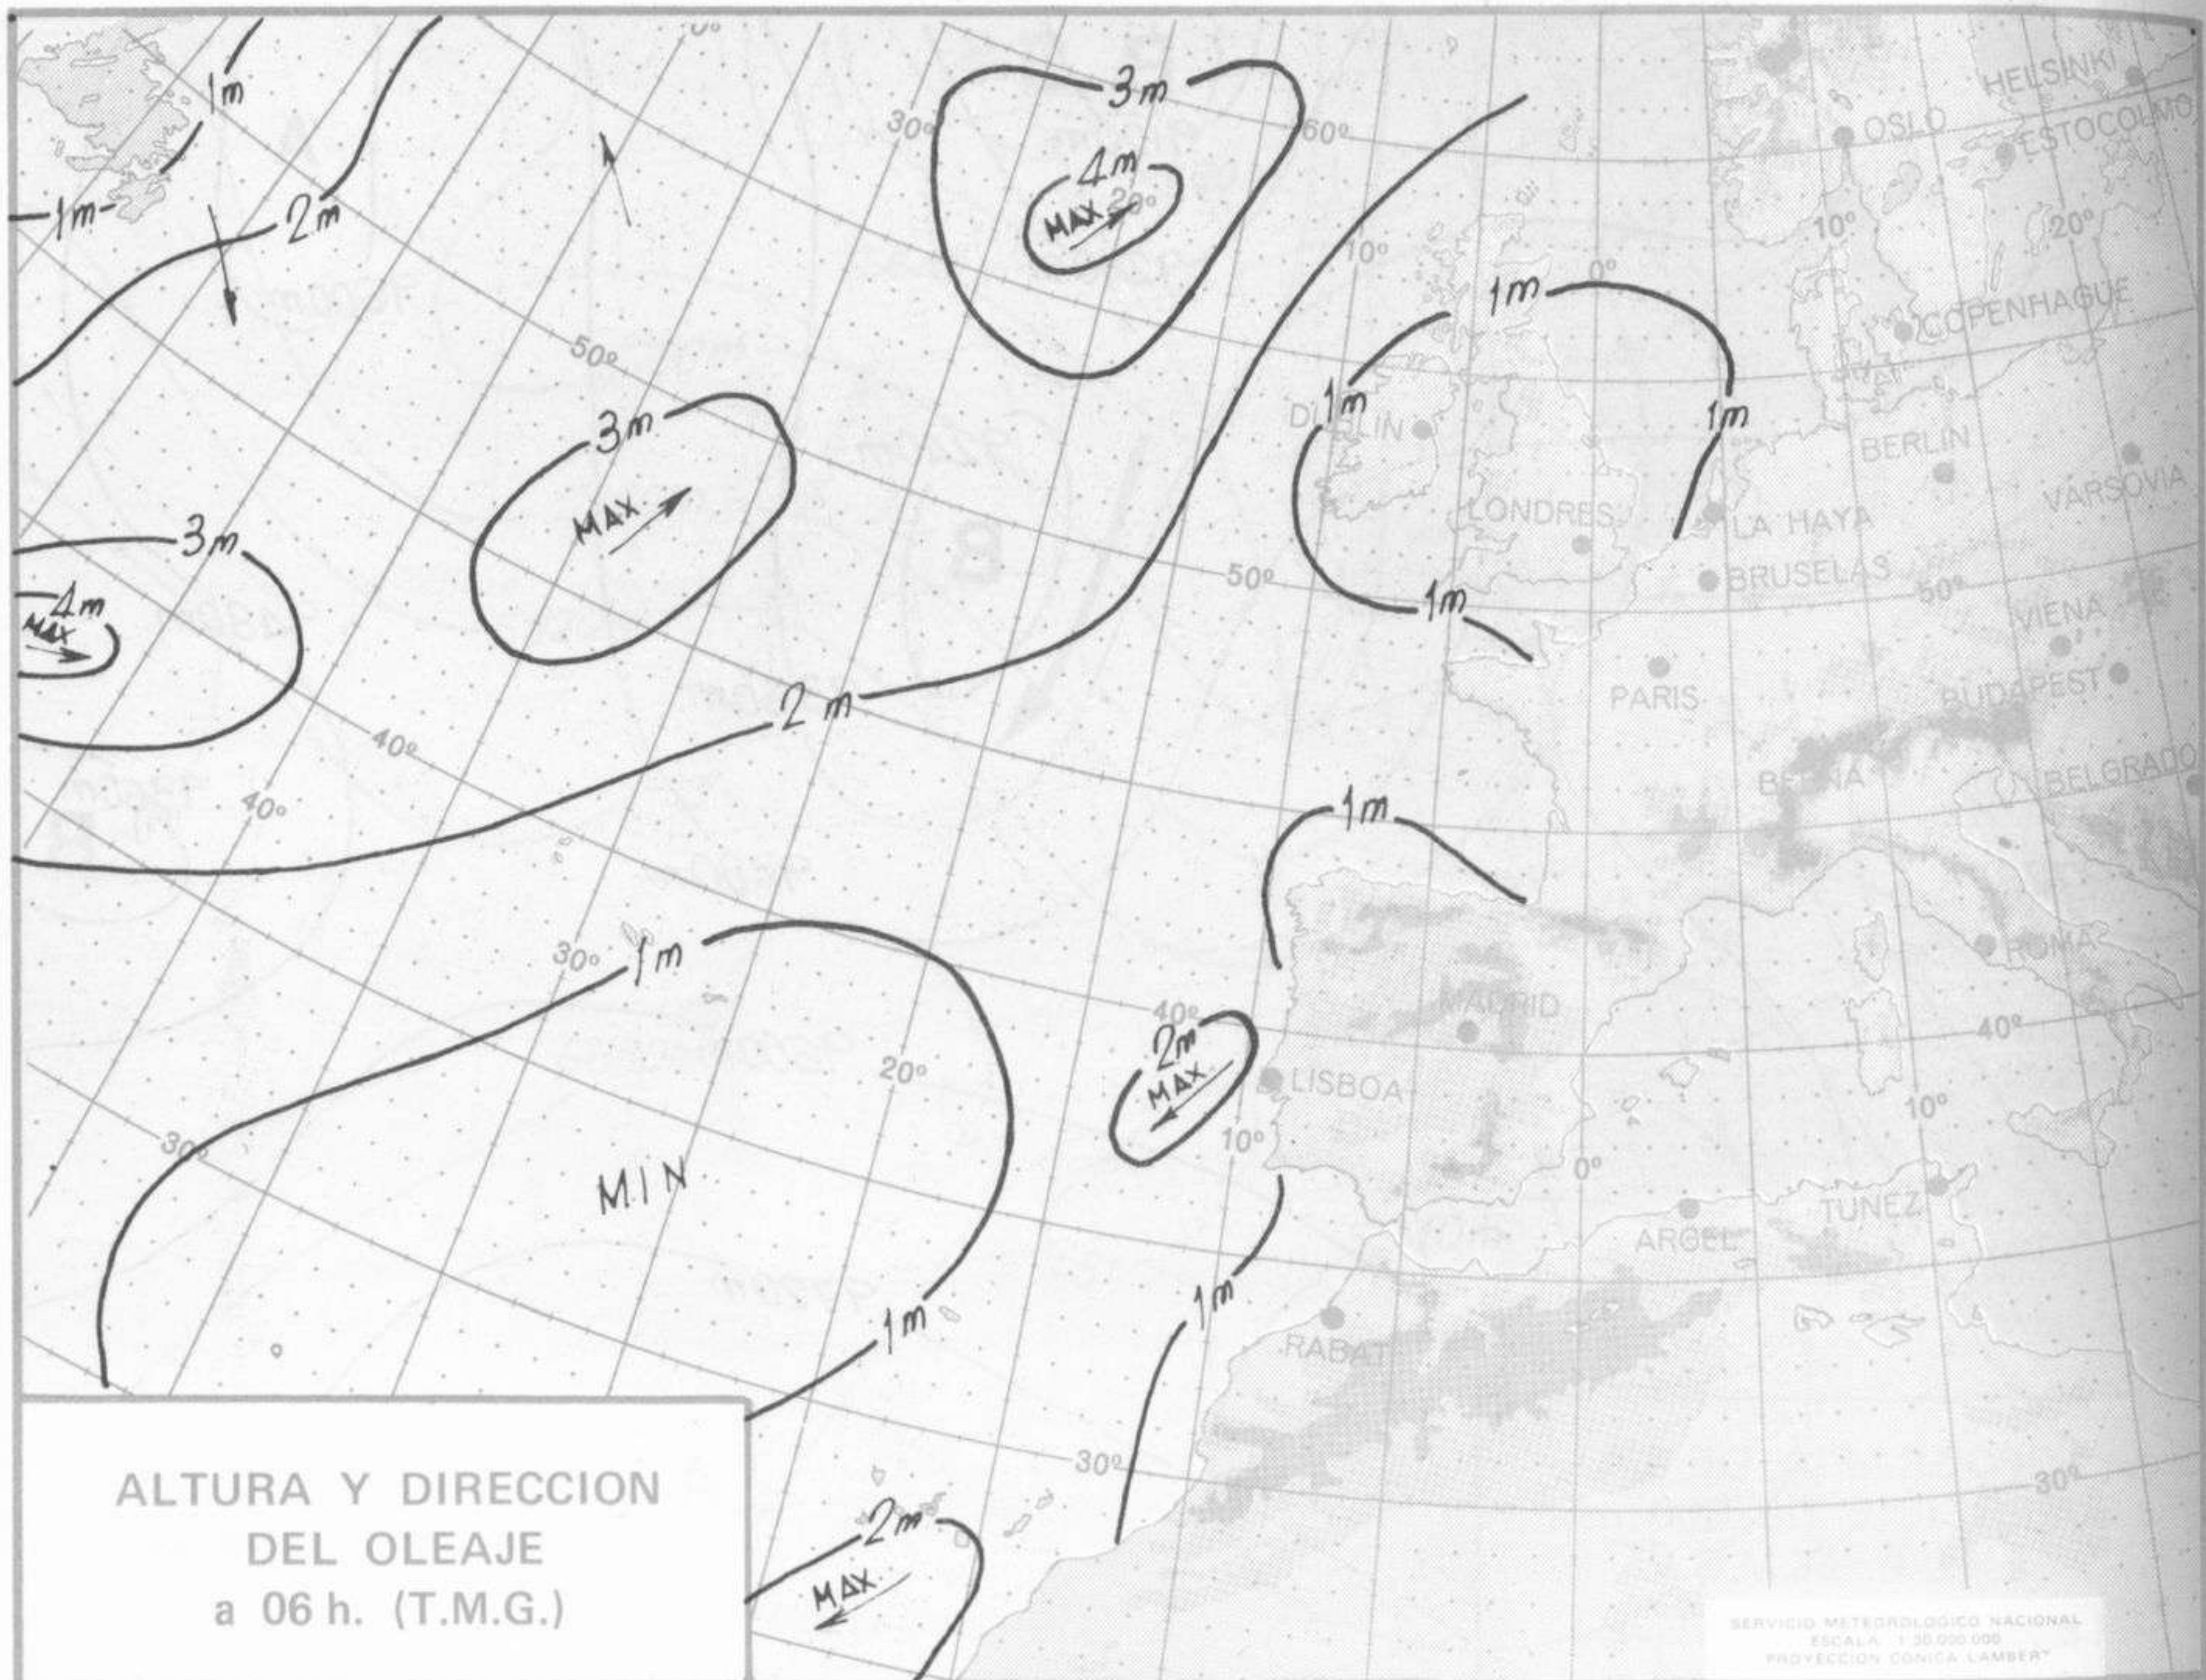

COMPLEMENTO A LA
INFORMACION TECNICA DIARIA

Dirección postal: Centro de Análisis y Predicción (Ciudad Universitaria), Apartado 285 - Madrid - 3 - (España) - Teléfono: 244 35 00
Fonometeo local: teléfono 094 - Fonometeo España: teléfono 232 69 40 de Madrid

MADRID, Viernes 8 de AGOSTO de 1.975

		R A D I O S O N D E O S																
		Sondeos a 00 horas (T M G)								Sondeos a 12 horas (T M G)								
		Presiones tipo				Puntos notables				Presiones tipo				Puntos notables				
		PPP	hhh	TT	DD dd ff	PPP	TT	DD		PPP	hhh	TT	DD dd ff	PPP	TT	DD		
La Coruña 08.001	1000	164	17	09	03	10	1013	17	06	1000	172	16	15	36	06	1014	18	16
	850	1543	14	64	23	05	925	14	12	850	1532	9	10	32	05	983	14	09
	700	3151	5	78	22	16	859	16	59	700	3117	1	69	24	26	961	12	11
	500	5810	-11	69	22	34	775	11	80	500	5760	-14	71	25	45	952	13	12
	400	7480	-24	63	26	26	514	-10	71	400	7420	-24	70	25	59	896	9	07
	300	9500	-41	59	24	30	303	-40	58	300	9460	-39	67	26	63	890	10	08
	250	10750	-47		25	38	268	-47	60	250	10690	-45	66	26	72	837	9	08
	200	12220	-49		25	46				200	12170	-48		26	63	741	2	10
	150	14100	-51		24	40				150	14060	-51		26	54	661	1	72
	100	16720	-54		22	16				100	16680	-55		25	19	605	-4	77
	70									70						558	-10	74
50									50						408	-24	72	
30									30									
20									20									
Madrid / Barajas 08.221	1000	159					948	24	62	1000	139					946	28	67
	850	1572	17	59	13	09	856	18	59	850	1564	19	62	21	16	876	20	62
	700	3202	8	65	24	15	689	7	57	700	3204	9	60	22	25	814	18	63
	500	5860	-15	35	25	20	536	-11	35	500	5880	-11	64	25	25	755	13	58
	400	7520	-24	30	24	20	489	-17	32	400	7560	-23	61	24	32	671	7	60
	300	9550	-41	39	21	25	438	-21	58	300	9610	-38	61	27	34	558	-6	64
	250						409	-23	35	250	10840	-47	60	27	34	422	-19	64
	200						383	-27	20	200	12290	-54		26	36	362	-30	59
	150						300	-41	39	150	14120	-59		25	52	350	-30	62
	100									100						226	-52	
	70									70						150	-59	
50									50									
30									30									
20									20									
Palma de Mallorca / Bon Bonet 08.302	1000	169	26	50	24	10	1014	27	25	1000	147	29	56	21	10	1011	30	57
	850	1596	23	64	30	06	977	24	60	850	1578	23	69	26	08	987	27	50
	700	3250	9	58	05	02	941	28	61	700	3230	10	61	24	14	965	28	62
	500	5930	-13	29	34	17	909	24	59	500	5910	-12	38	27	17	838	22	70
	400	7590	-25	49	29	19	864	25	64	400	7590	-23	57	26	27	521	-10	33
	300	9620	-39	57	27	31	458	-14	26	300	9630	-38	45	26	35	363	-38	58
	250	10850	-47		28	53	265	-45	59	250	10860	-49	60	26	45	300	-39	45
	200	12300	-54		29	58	136	-66		200	12320	-52		26	49	250	-49	60
	150	14120	-63		29	25	105	-70		150	14140	-60		27	45	220	-50	
	100	16580	-62		28	23				100						135	-63	
	70									70						115	-62	
50									50									
30									30									
20									20									
Santa Cruz de Tenerife 60.020	1000	165	22	58	15	06	1015	23	58	1000	148	27		04 08	1013	27	65	
	850	1561	22		15	08	916	17	57	850	1557	23		11 20	930	21		
	700	3210	11		16	16	860	23		700	3213	13		12 14				
	500	5920	-8		22	20	676	10		500	5910	-10		22 20				
	400	7610	-21		22	18	431	-17		400	7600	-19		22 16				
	300	9680	-35		22	45	315	-33		300	9670	-34		23 20			-18	
	250	10930	-43		22	40	136	-68		250	10940	-49		23 40	407	-18		
	200	12400	-53		22	45				200	12430	-51		23 50	303	-34		
	150	14220	-64		22	45				150	14260	-63		23 45	281	-35		
	100	16650	-69		23	40				100					127	-70		
	70									70					114	-69		
50									50									
30									30									
20									20									

		V I E N T O E N A L T I T U D															
Estación	Tipo de Sonda	Indicativo	dia/hora	Tierra	1.000m.	1.500m.	2.000m.	3.000m.	4.000m.	5.500m.	7.000m.	9.000m.	10.500m.	12.000m.	13.500m.	16.000m.	
				dd ff	dd ff	dd ff	dd ff	dd ff	dd ff	dd ff	dd ff	dd ff	dd ff	dd ff	dd ff	dd ff