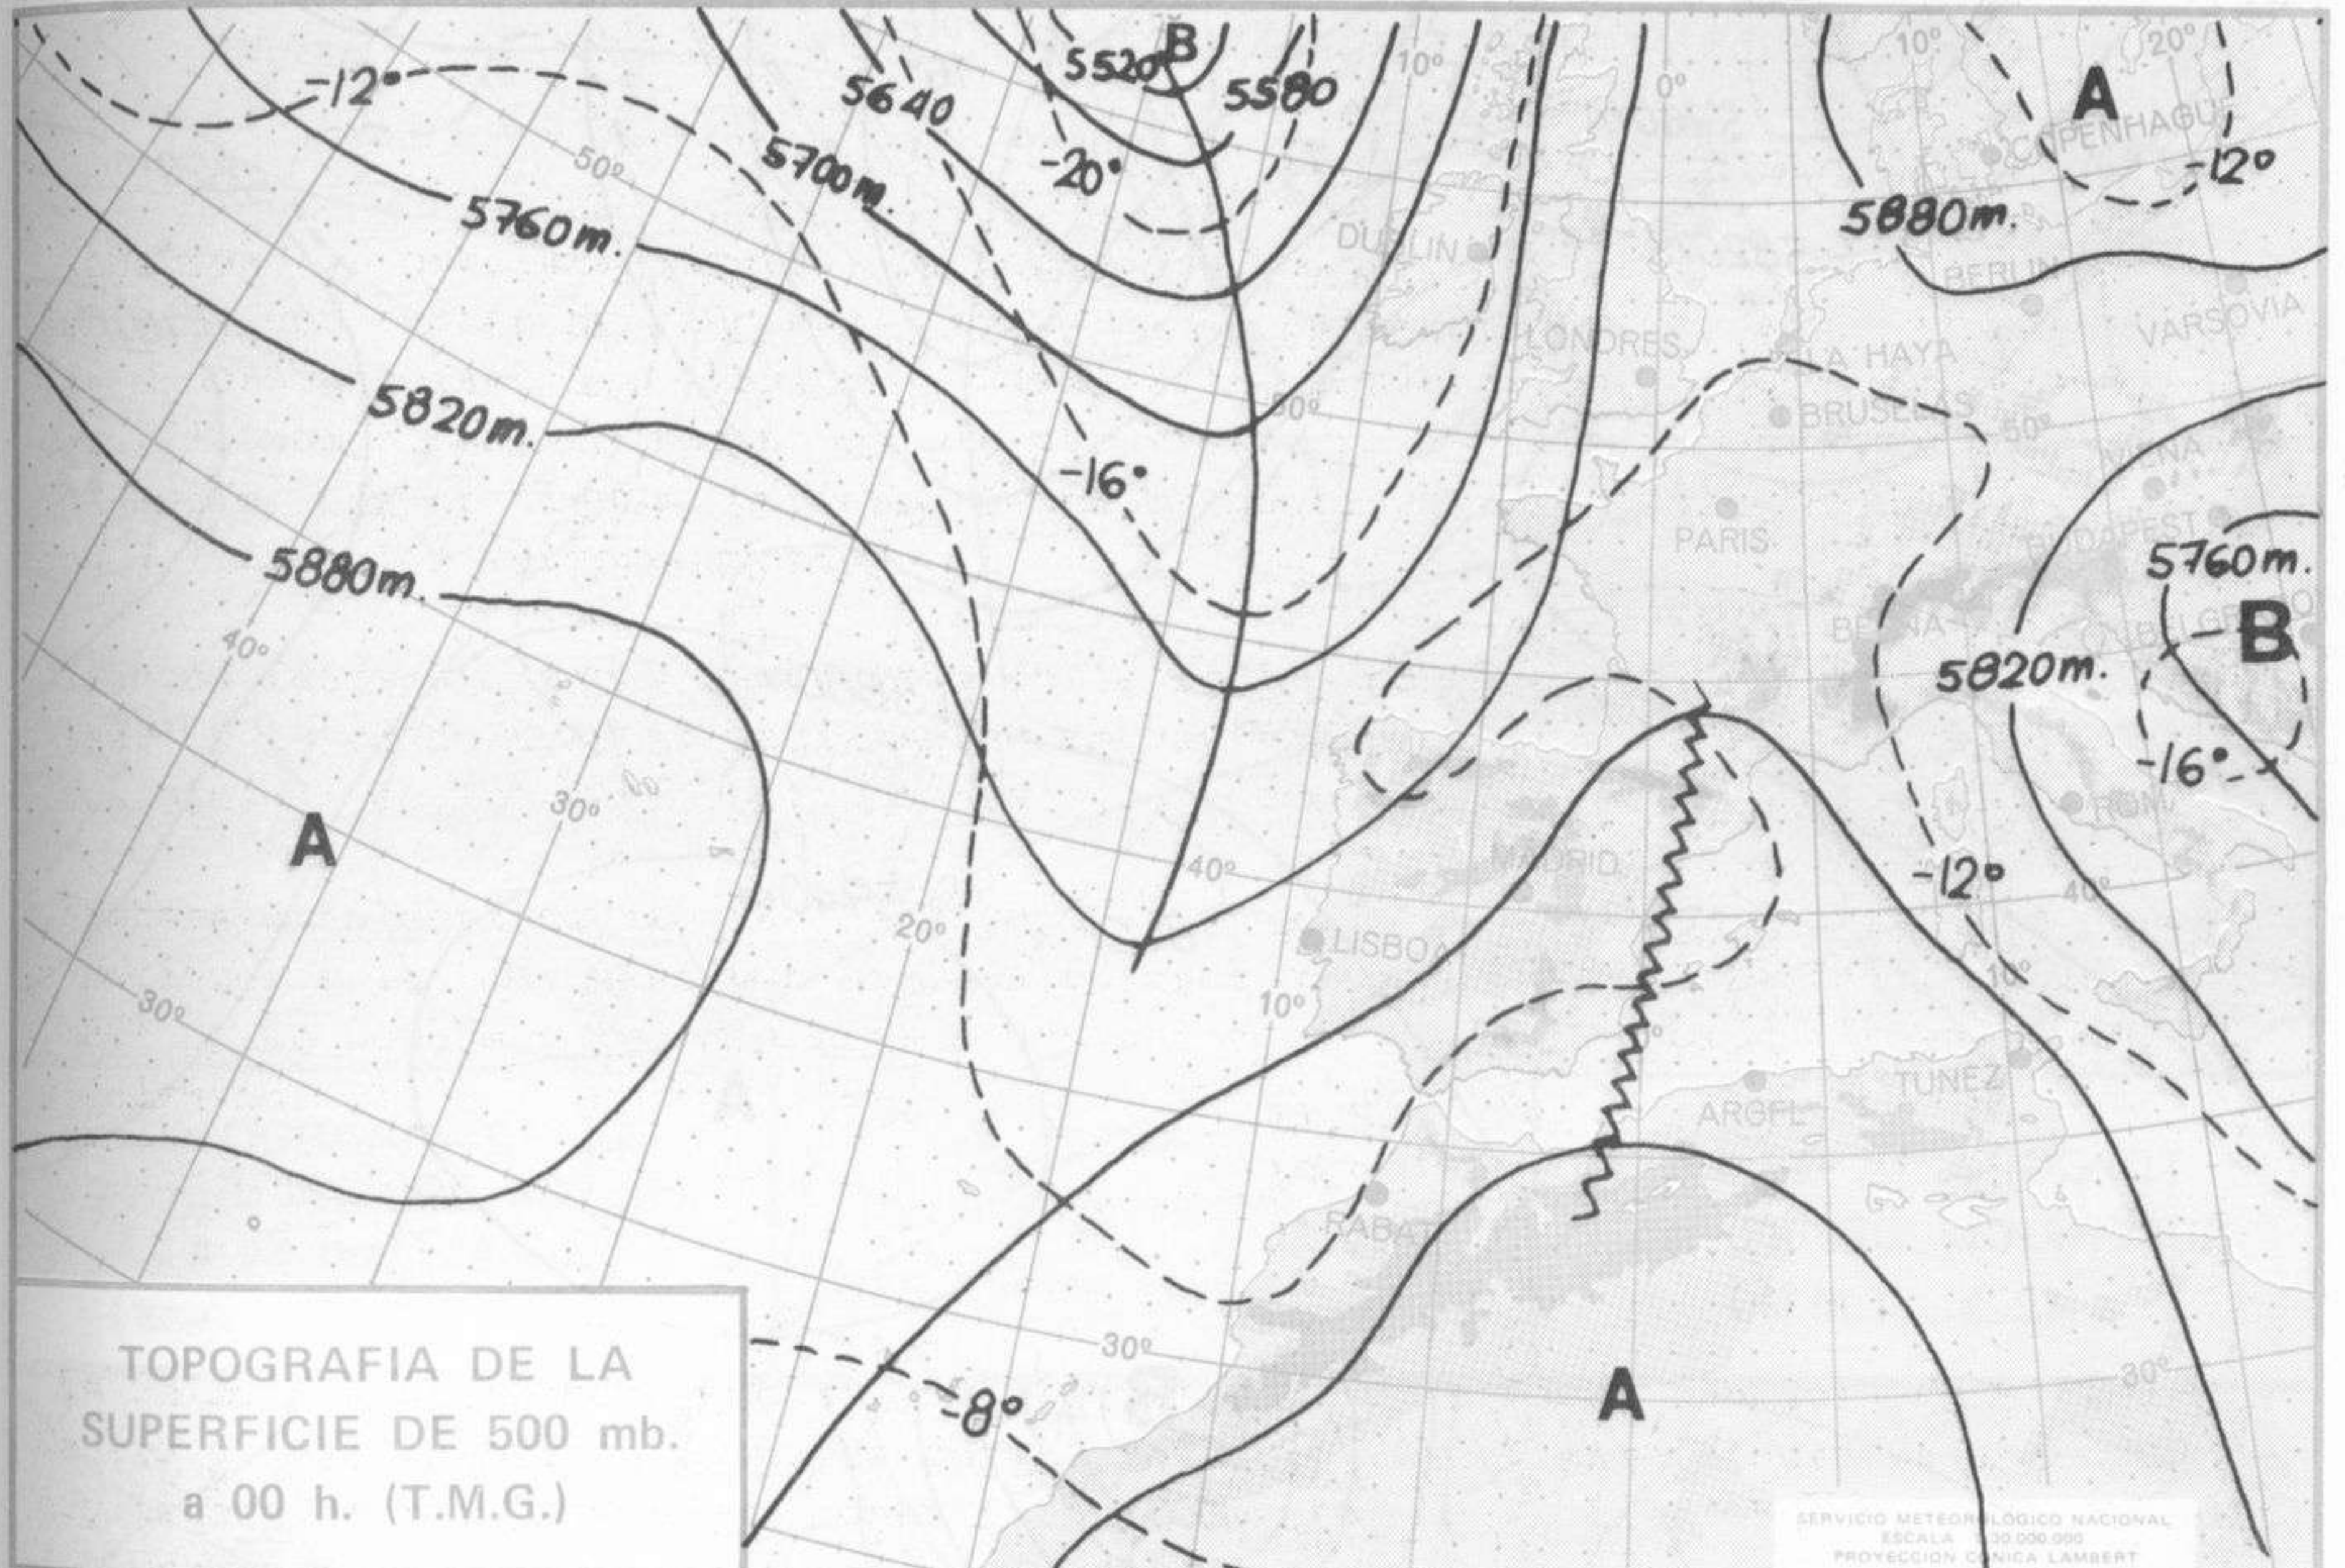

INFORMACION TECNICA DIARIA

Núm. 220

MADRID, VIERNES 8 de AGOSTO de 1.975

Dirección postal: Centro de Análisis y Predicción (Ciudad Universitaria), Apartado 285 - Madrid - 3 - (España) - Teléfono: 244 35 00
Fonometeo local: teléfono 094 - Fonometeo España: teléfono 232 69 40 de Madrid