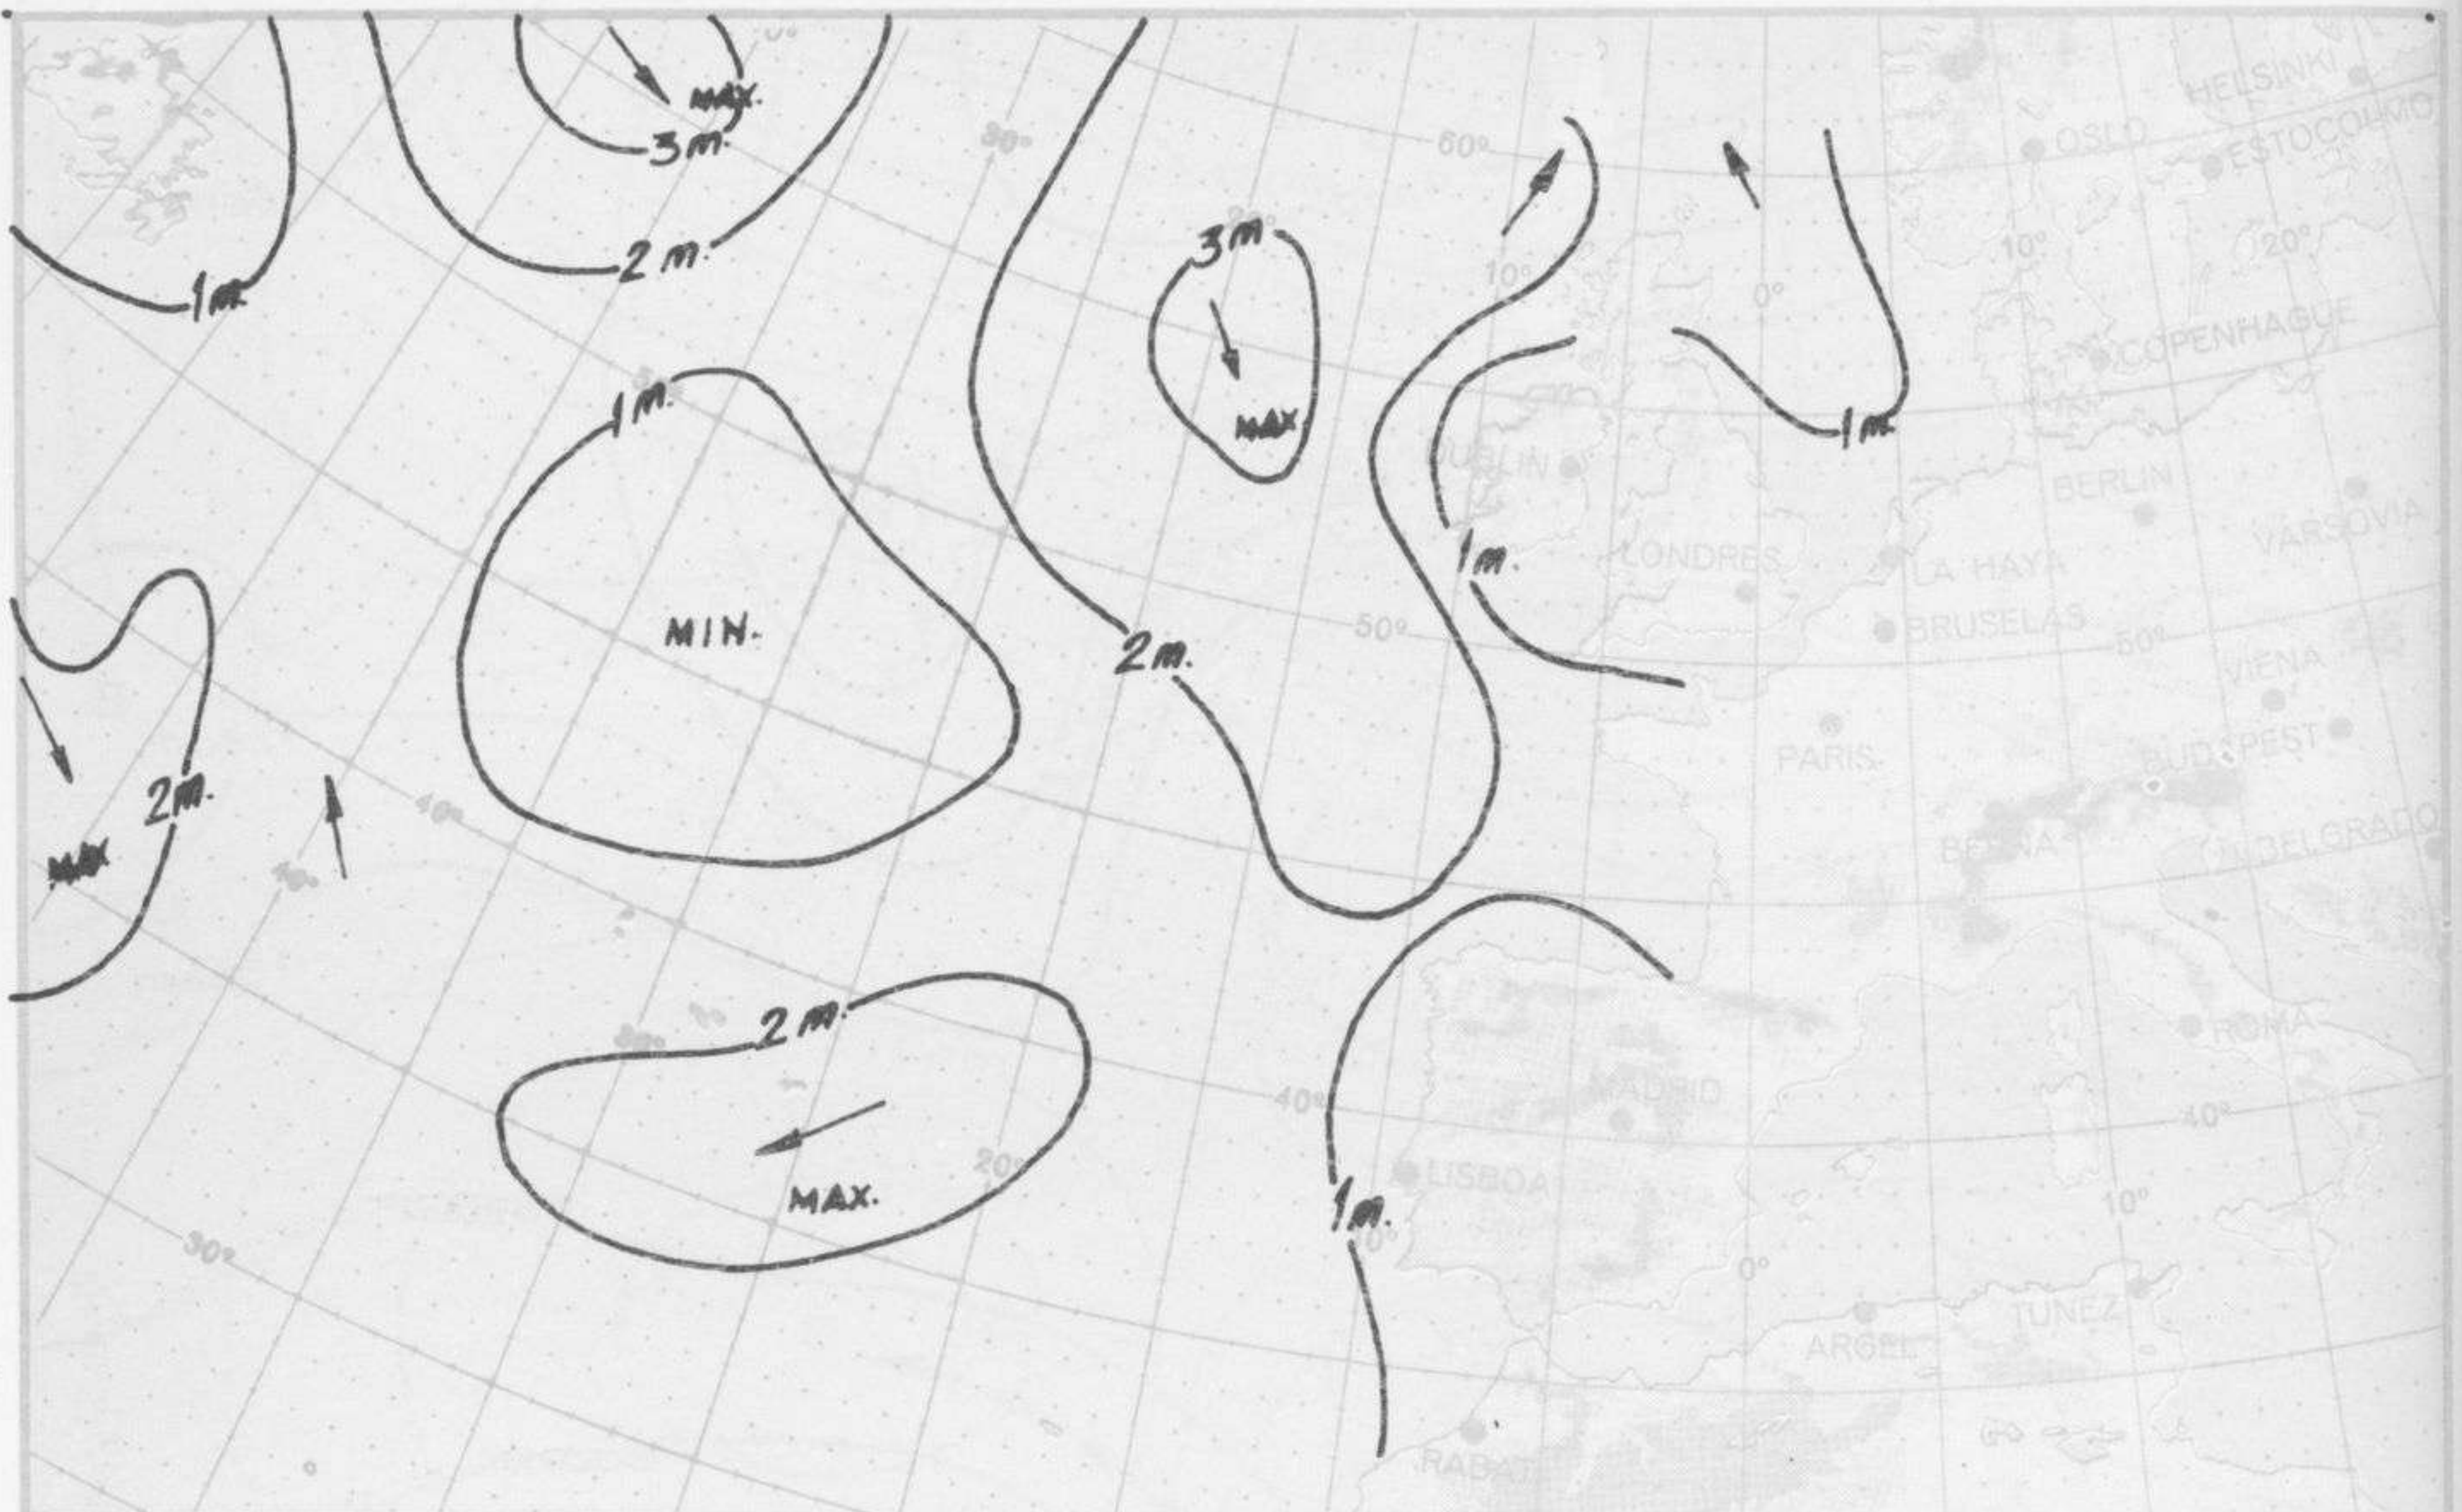

ALTURA Y DIRECCION
DEL OLEAJE
a 06 h. (T.M.G.)

SERVICIO METEOROLOGICO NACIONAL
ESCALA 1:30 000 000
PROYECCION CONICA LAMBERT

TEMPERATURA SUPERFICIAL
DEL AGUA DEL MAR (SST)
a 06 h. (T.M.G.)

SERVICIO METEOROLOGICO NACIONAL
ESCALA 1:30 000 000
PROYECCION CONICA LAMBERT