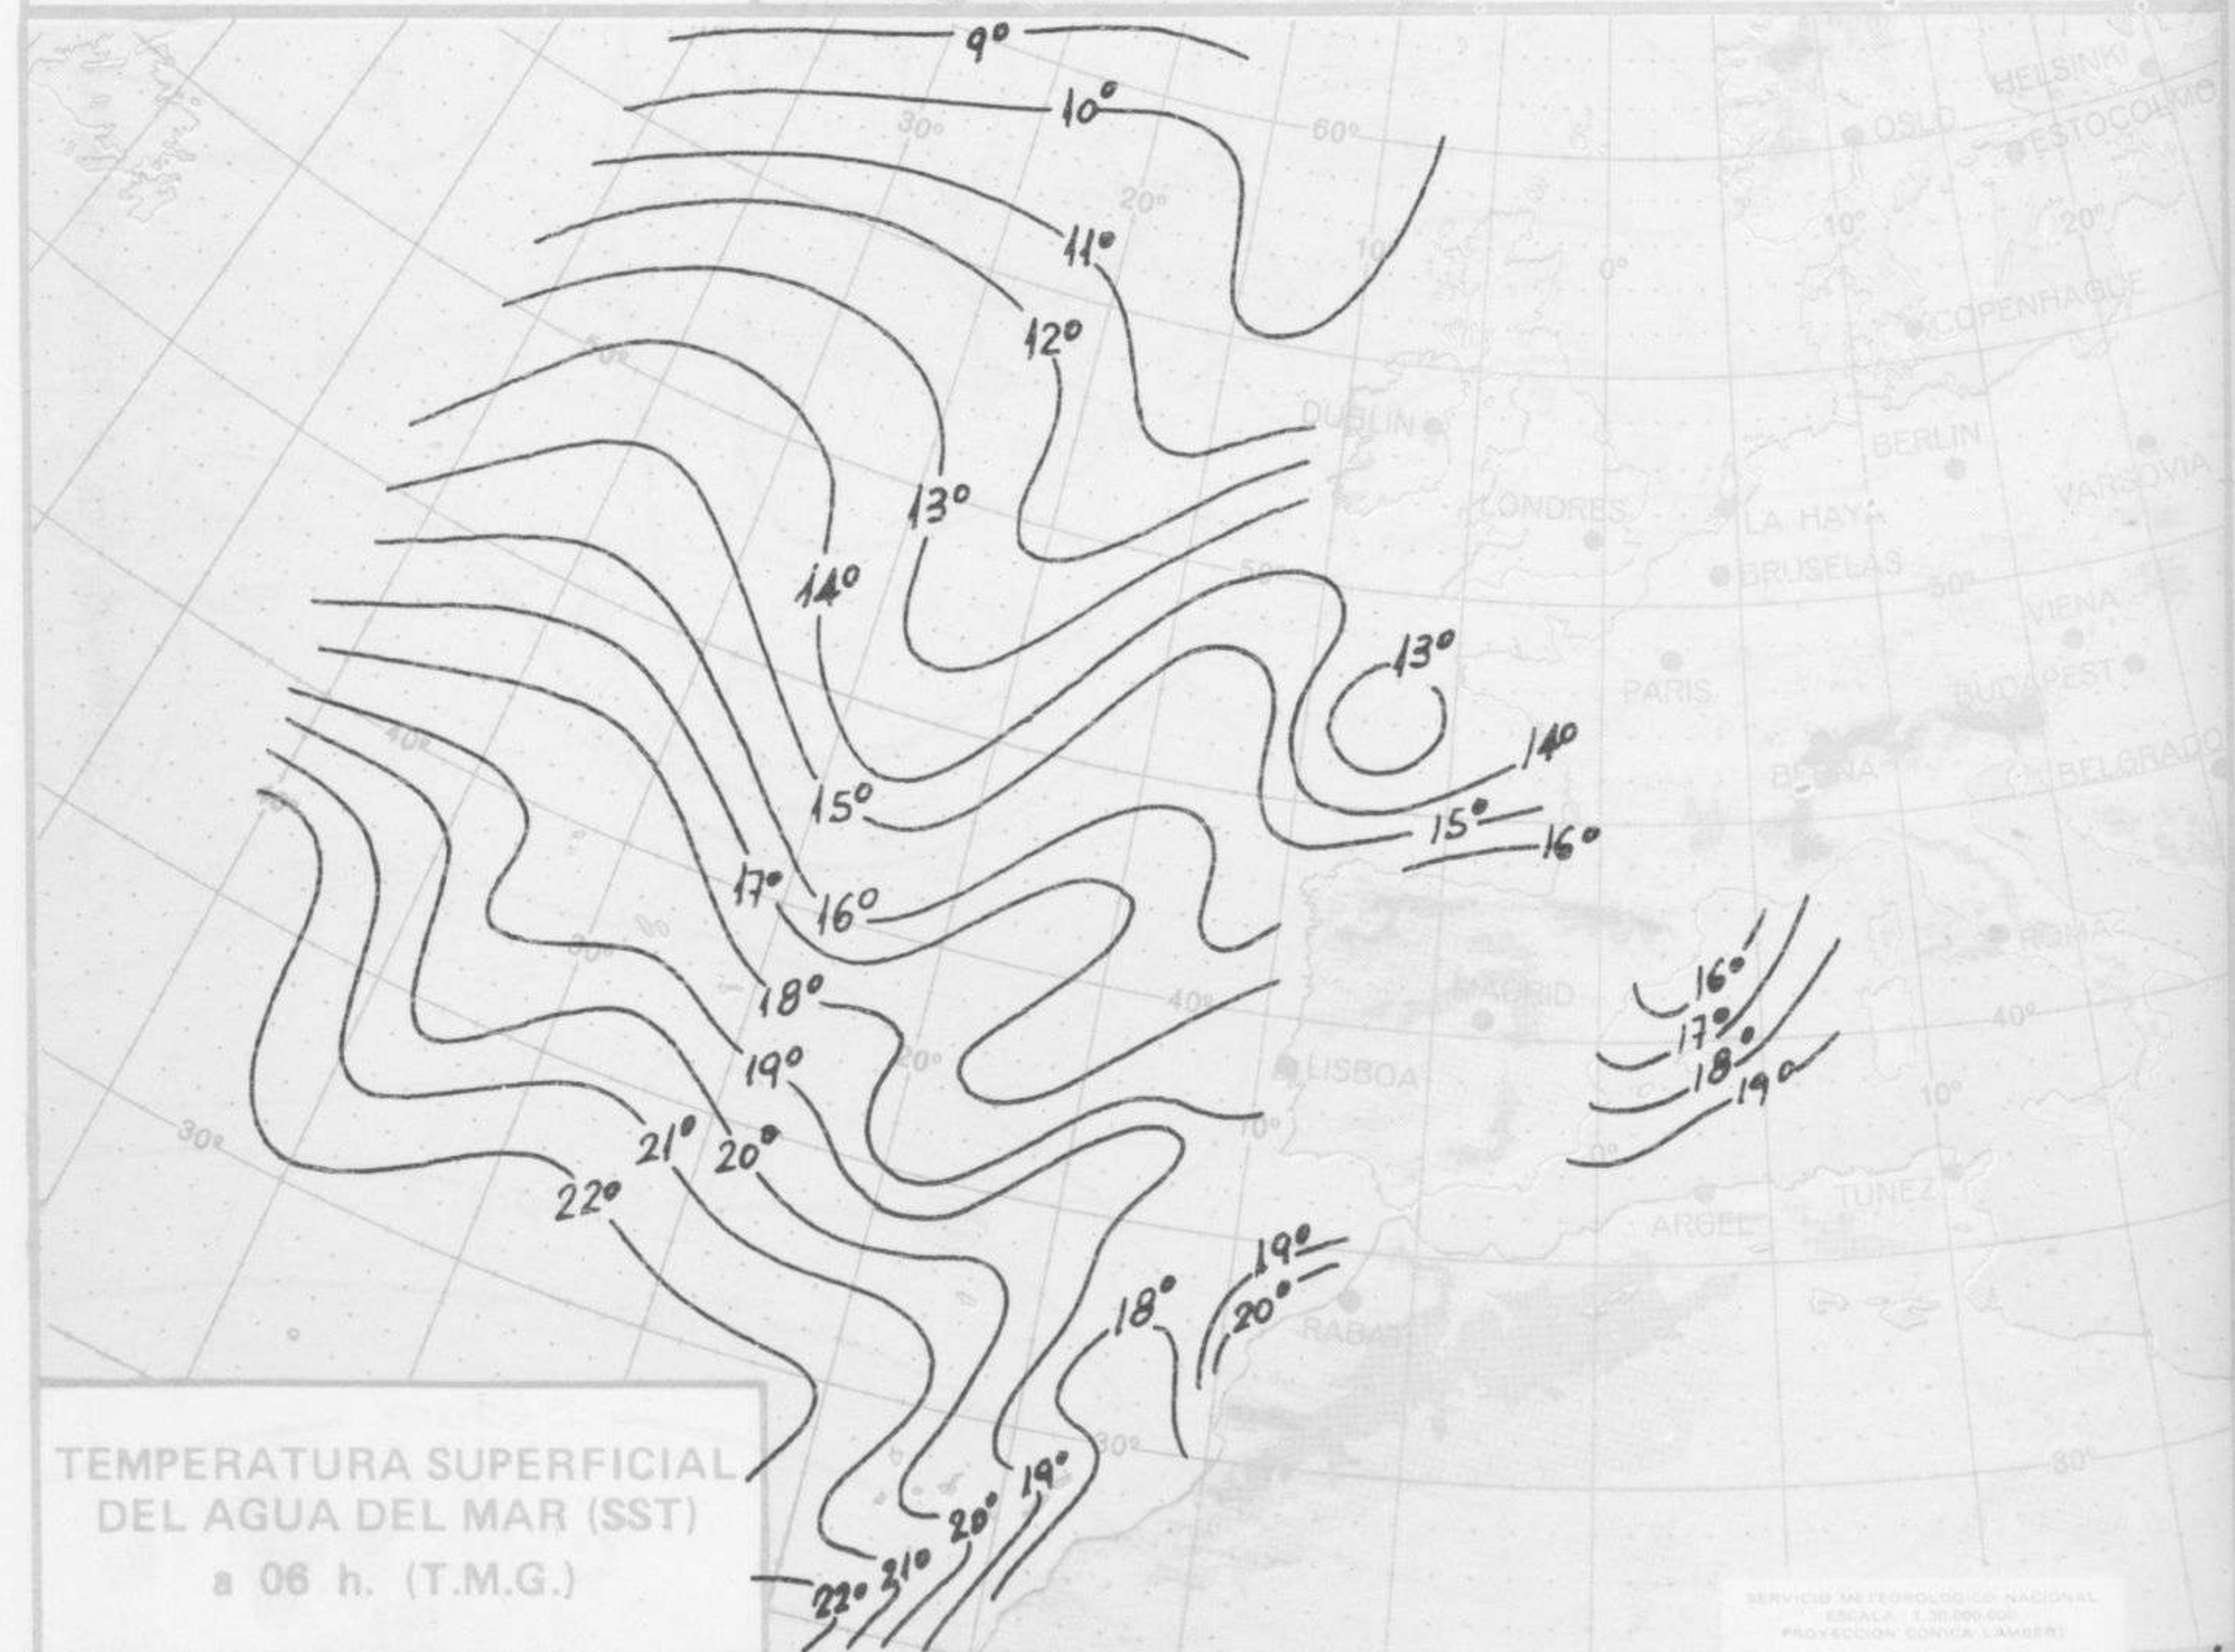

ALTURA Y DIRECCION
DEL OLEAJE
a 06 h. (T.M.G.)

SERVICIO METEOROLOGICO NACIONAL
ESCALA 1:30 000 000
PROYECCION CONICA LAMBERT

TEMPERATURA SUPERFICIAL
DEL AGUA DEL MAR (SST)
a 06 h. (T.M.G.)

SERVICIO METEOROLOGICO NACIONAL
ESCALA 1:30 000 000
PROYECCION CONICA LAMBERT