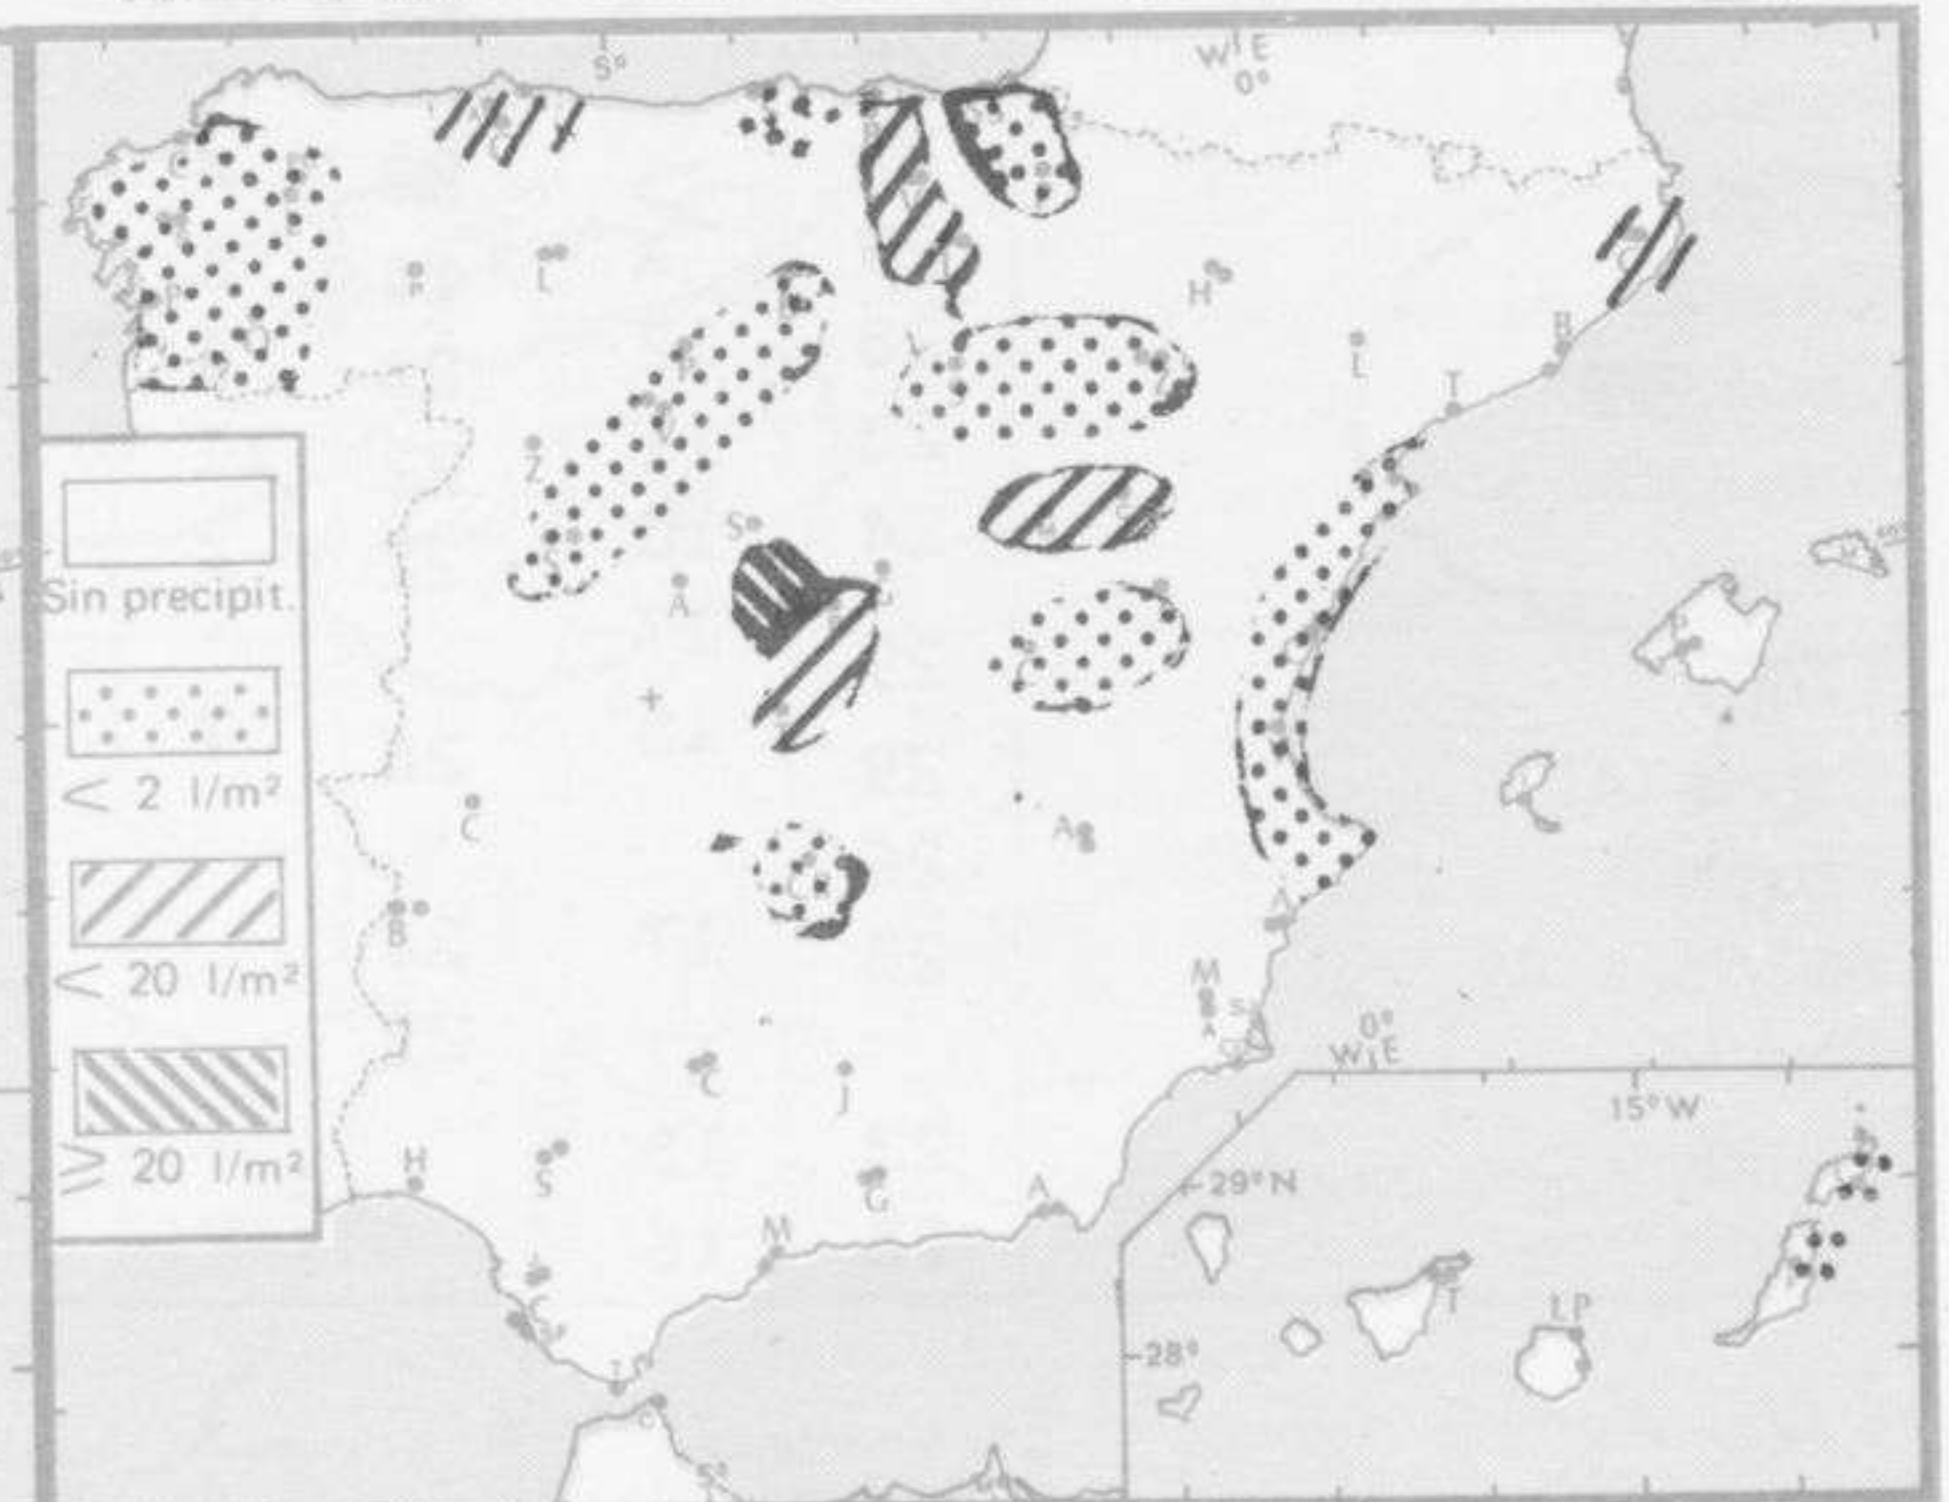

AREAS CON PRECIPITACION (12 h. ayer a 12 h. hoy)