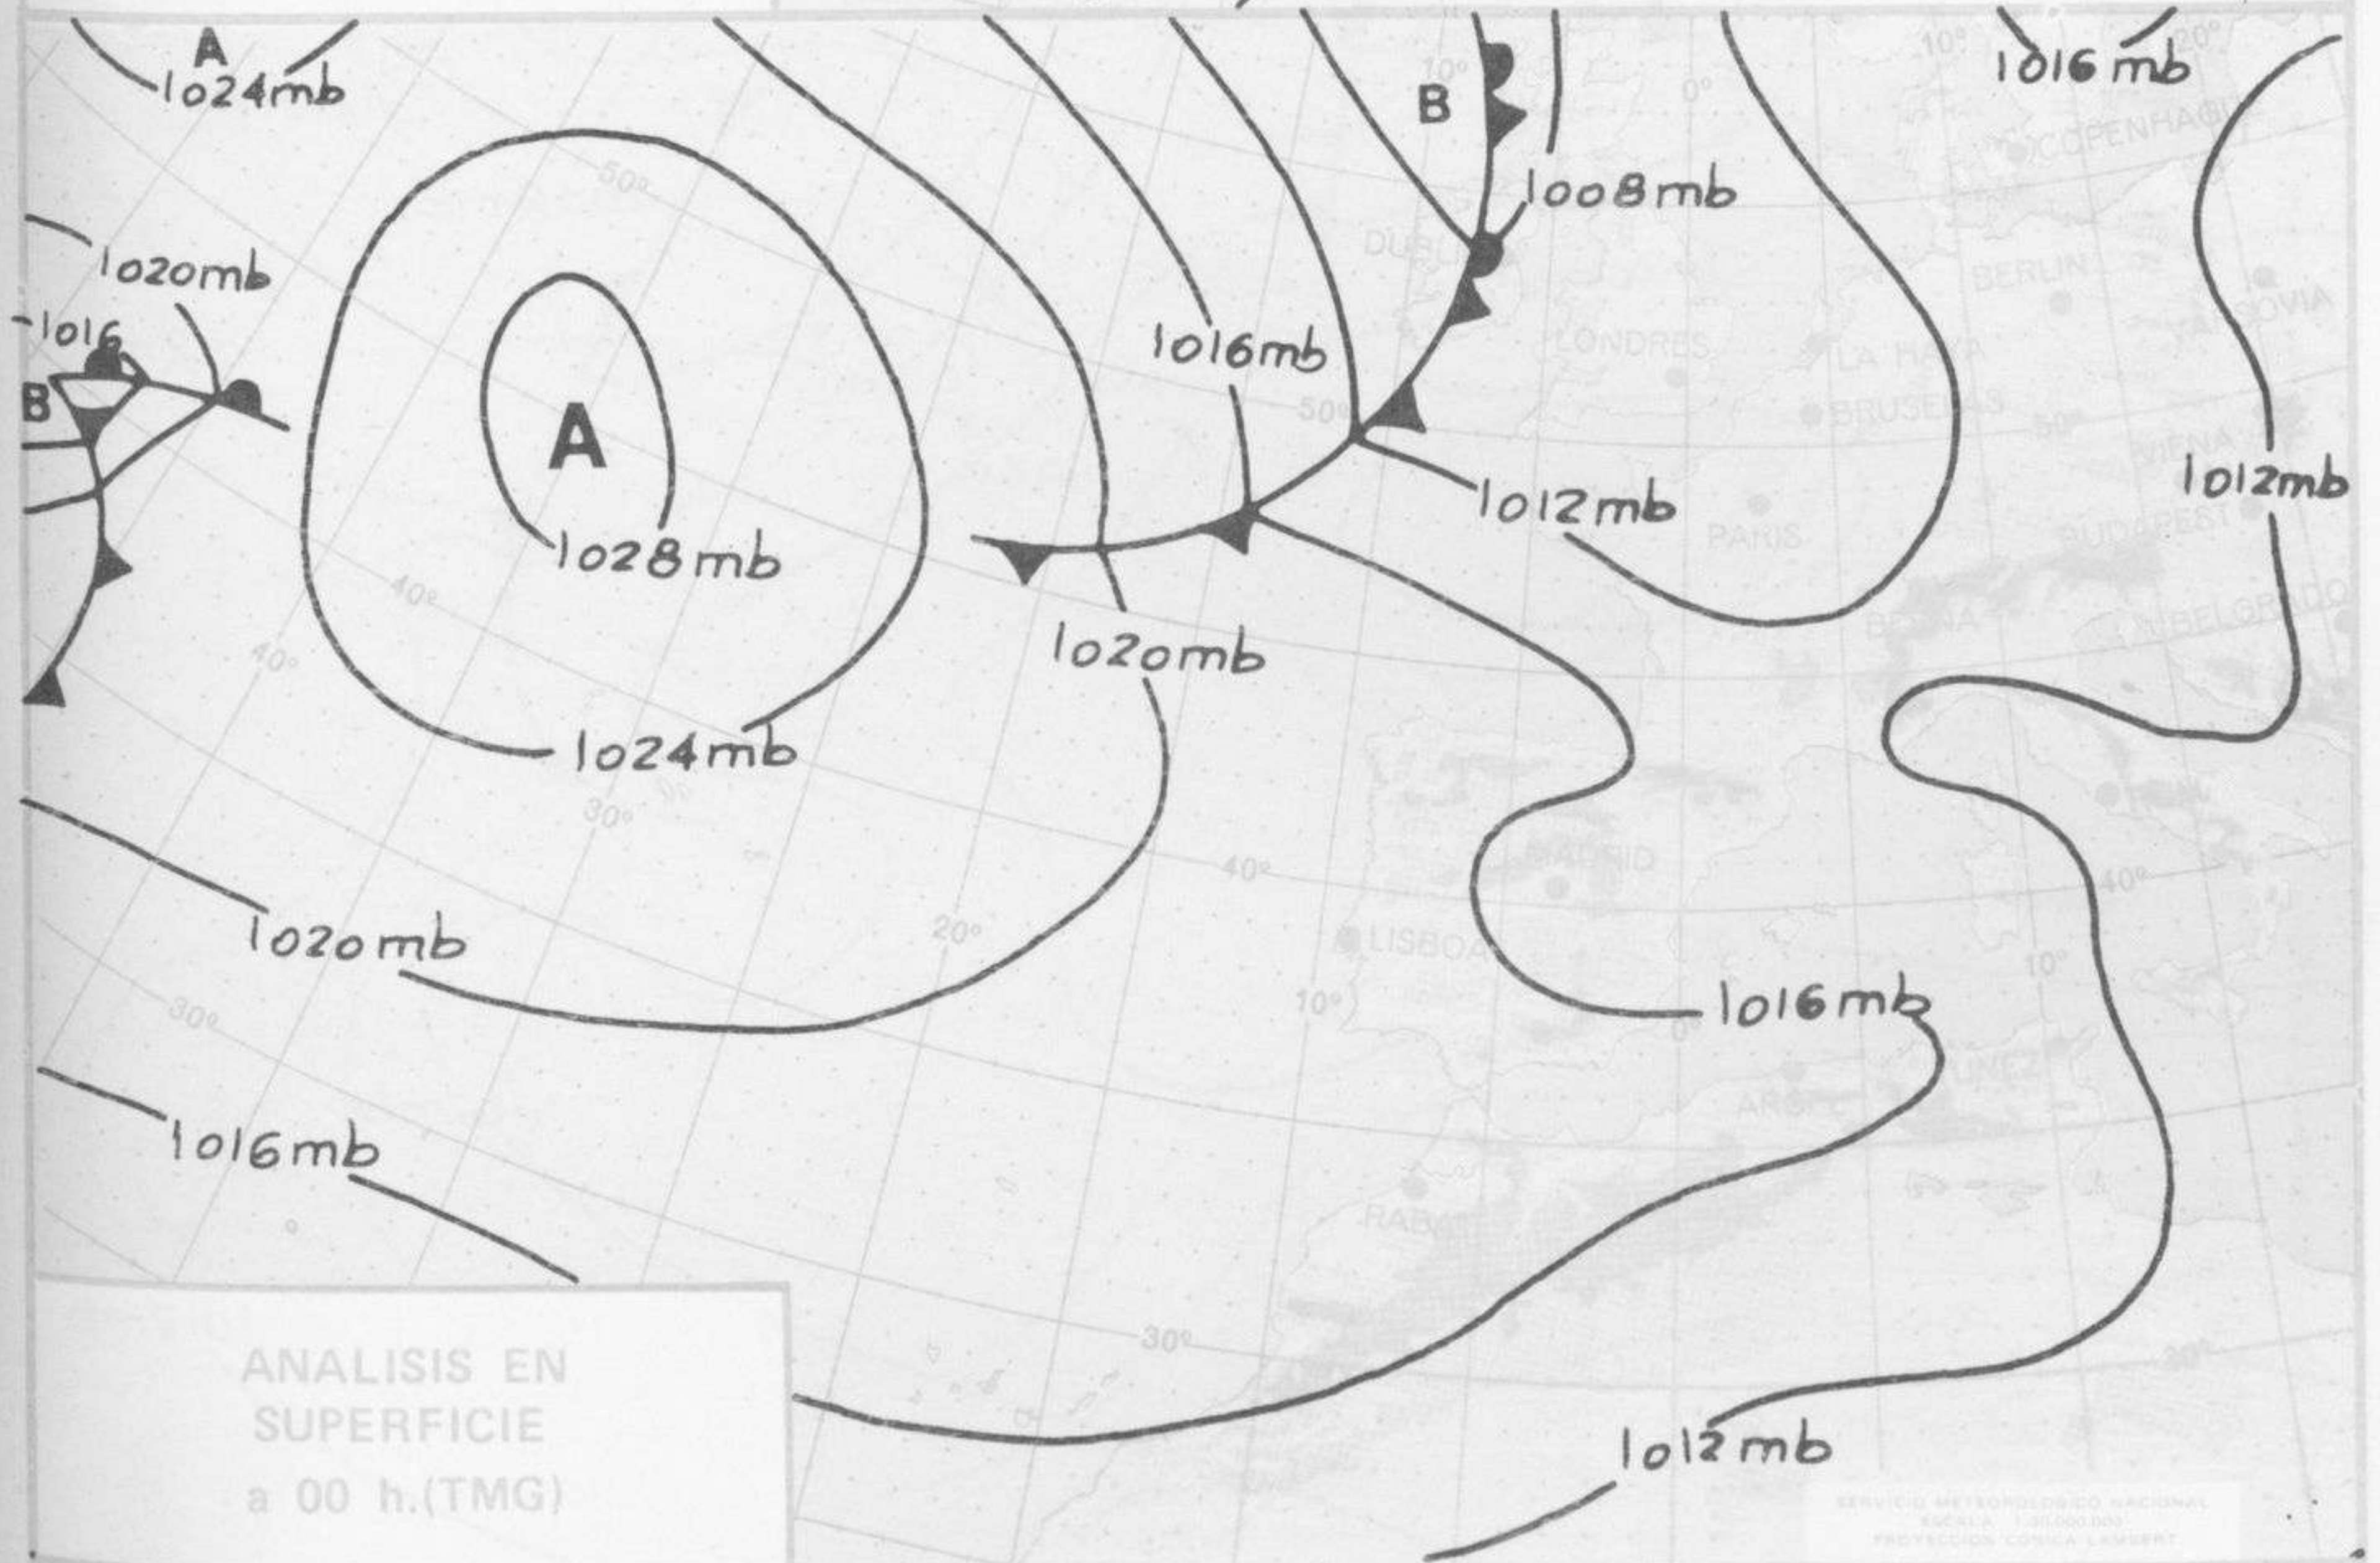

INFORMACION TECNICA DIARIA

Núm. 168

MADRID, LUNES 17 de JUNIO de 1.974

Dirección postal: Centro de Análisis y Predicción (Ciudad Universitaria), Apartado 285 - Madrid - 3 - (España) - Teléfono: 244 35 00
Fonometeo local: teléfono 094 - Fonometeo España: teléfono 232 69 40 de Madrid