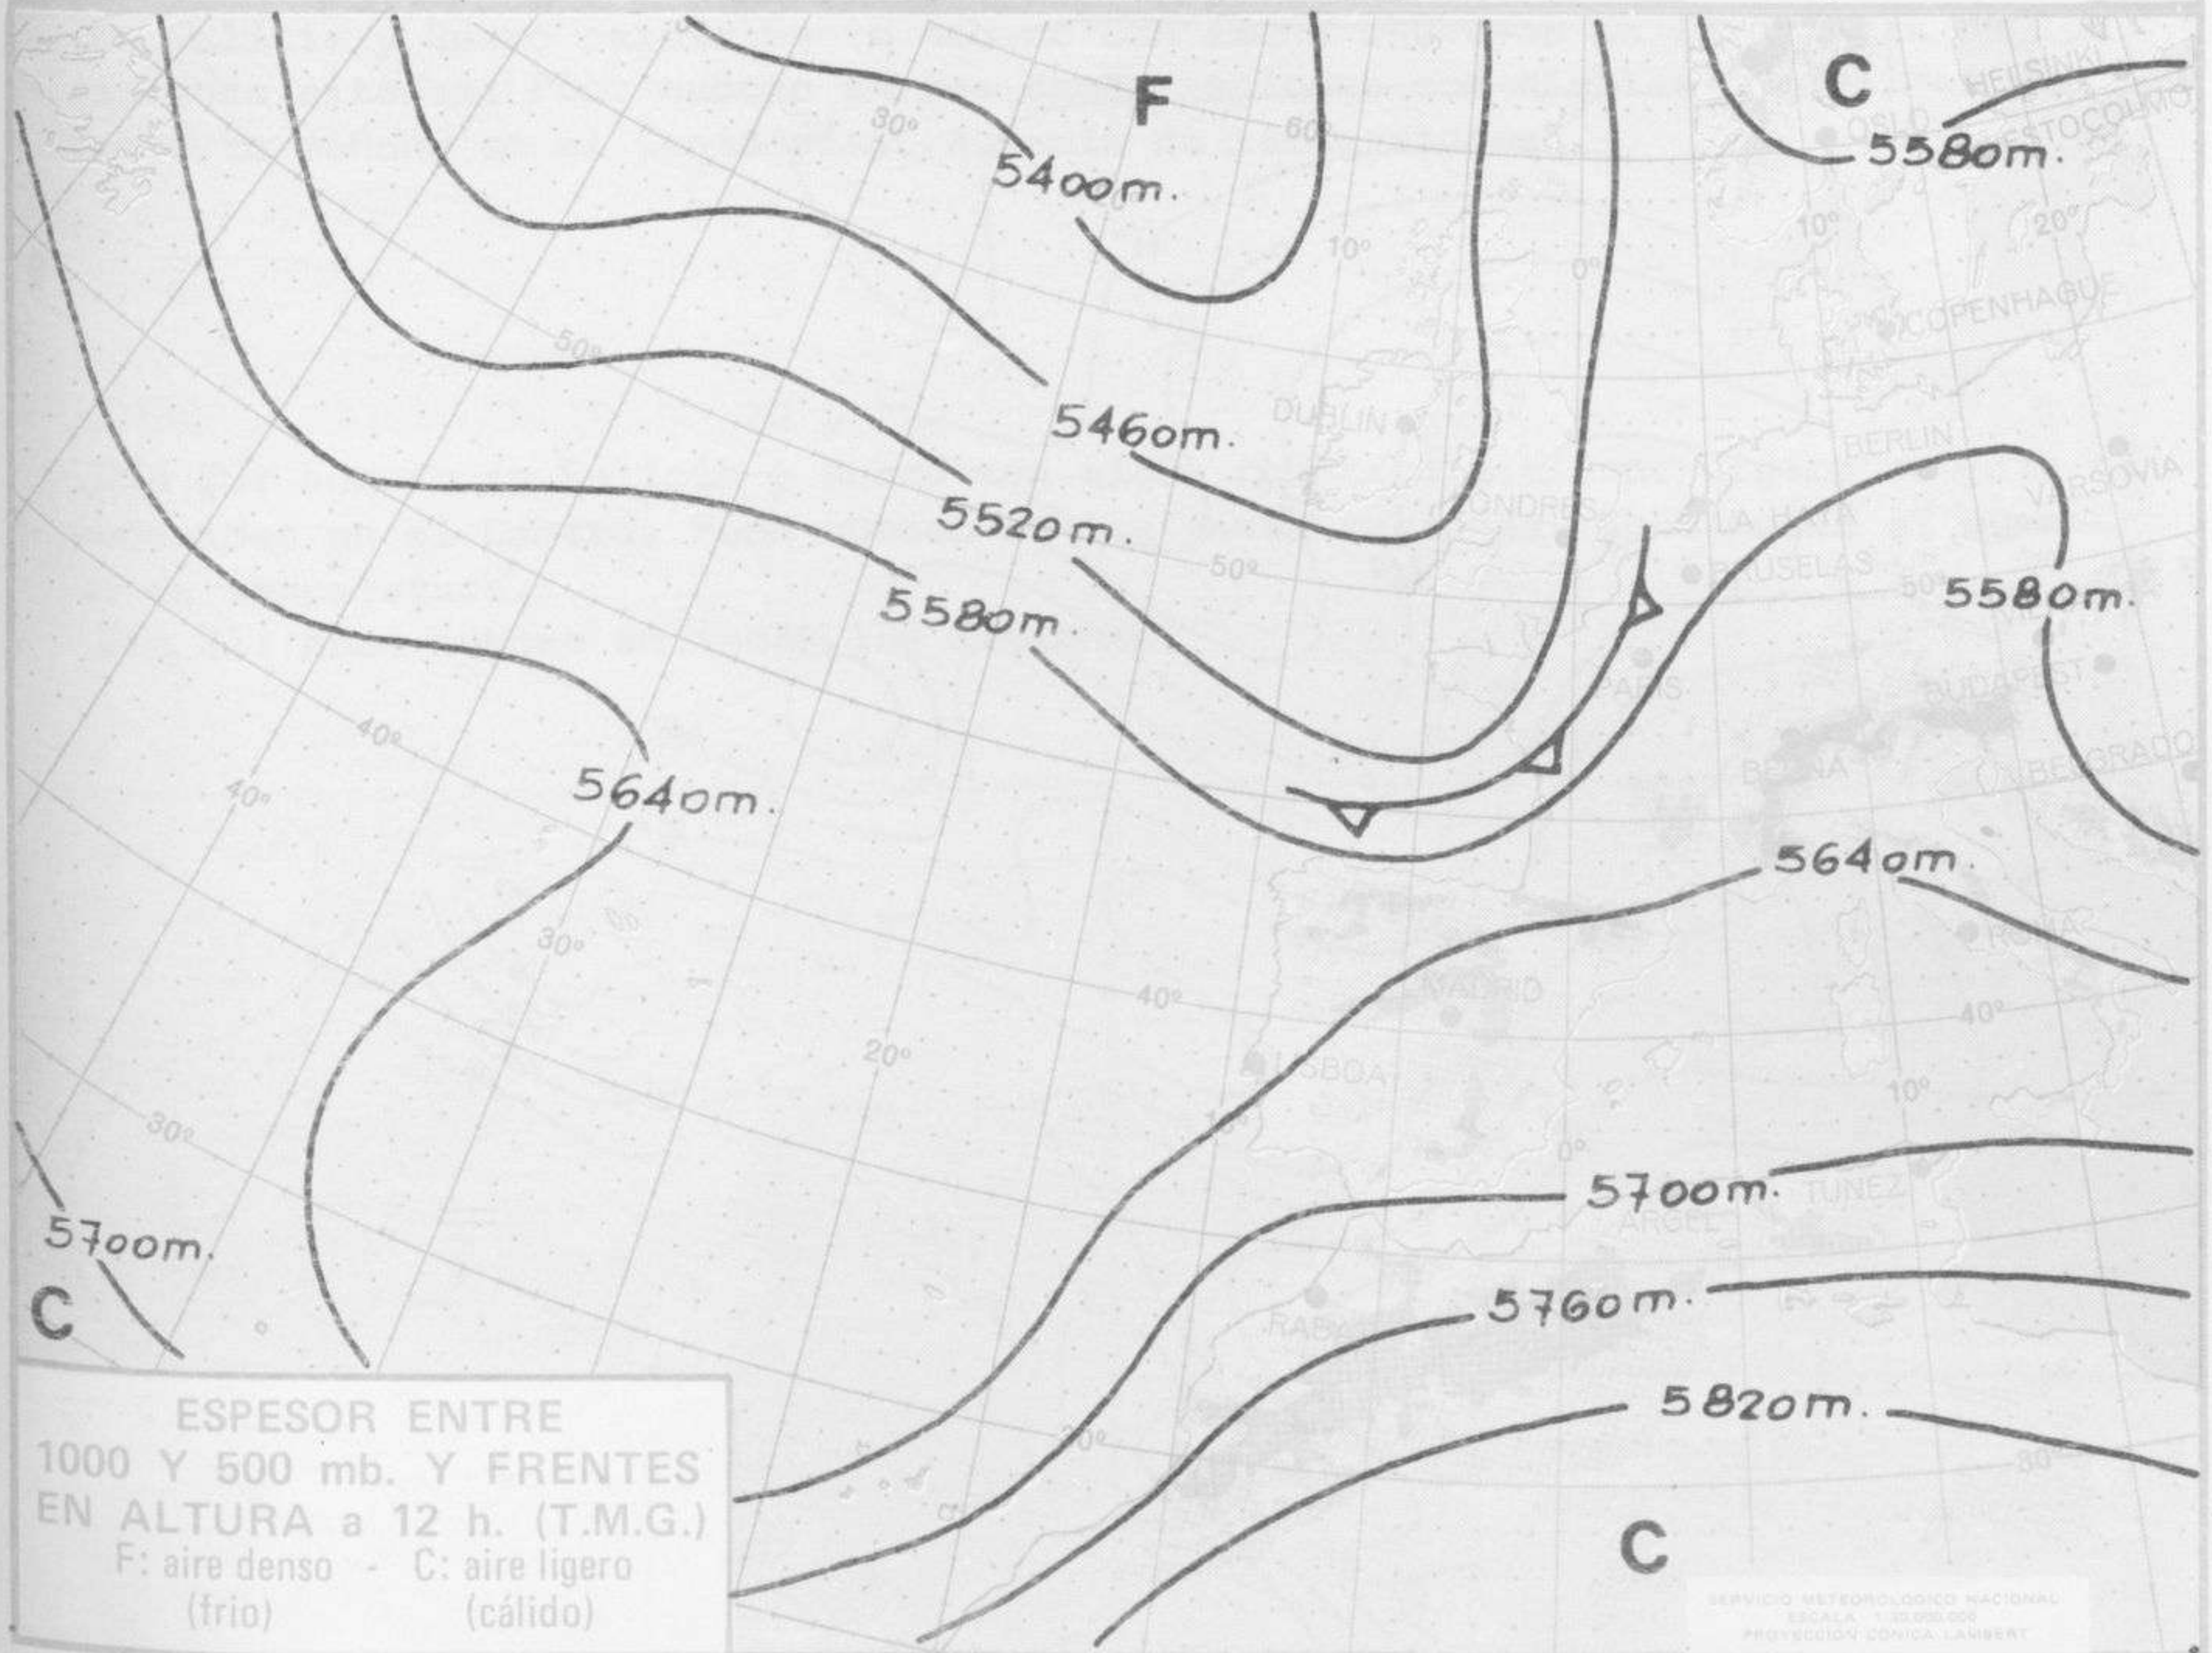

ALTURA Y DIRECCION
DEL OLEAJE
a 06 h. (T.M.G.)

SERVICIO METEOROLOGICO NACIONAL
ESCALA 1:30 000 000
PROYECCION CONICA LAMBERT

TEMPERATURA SUPERFICIAL
DEL AGUA DEL MAR (SST)
a 06 h. (T.M.G.)

SERVICIO METEOROLOGICO NACIONAL
ESCALA 1:30 000 000
PROYECCION CONICA LAMBERT