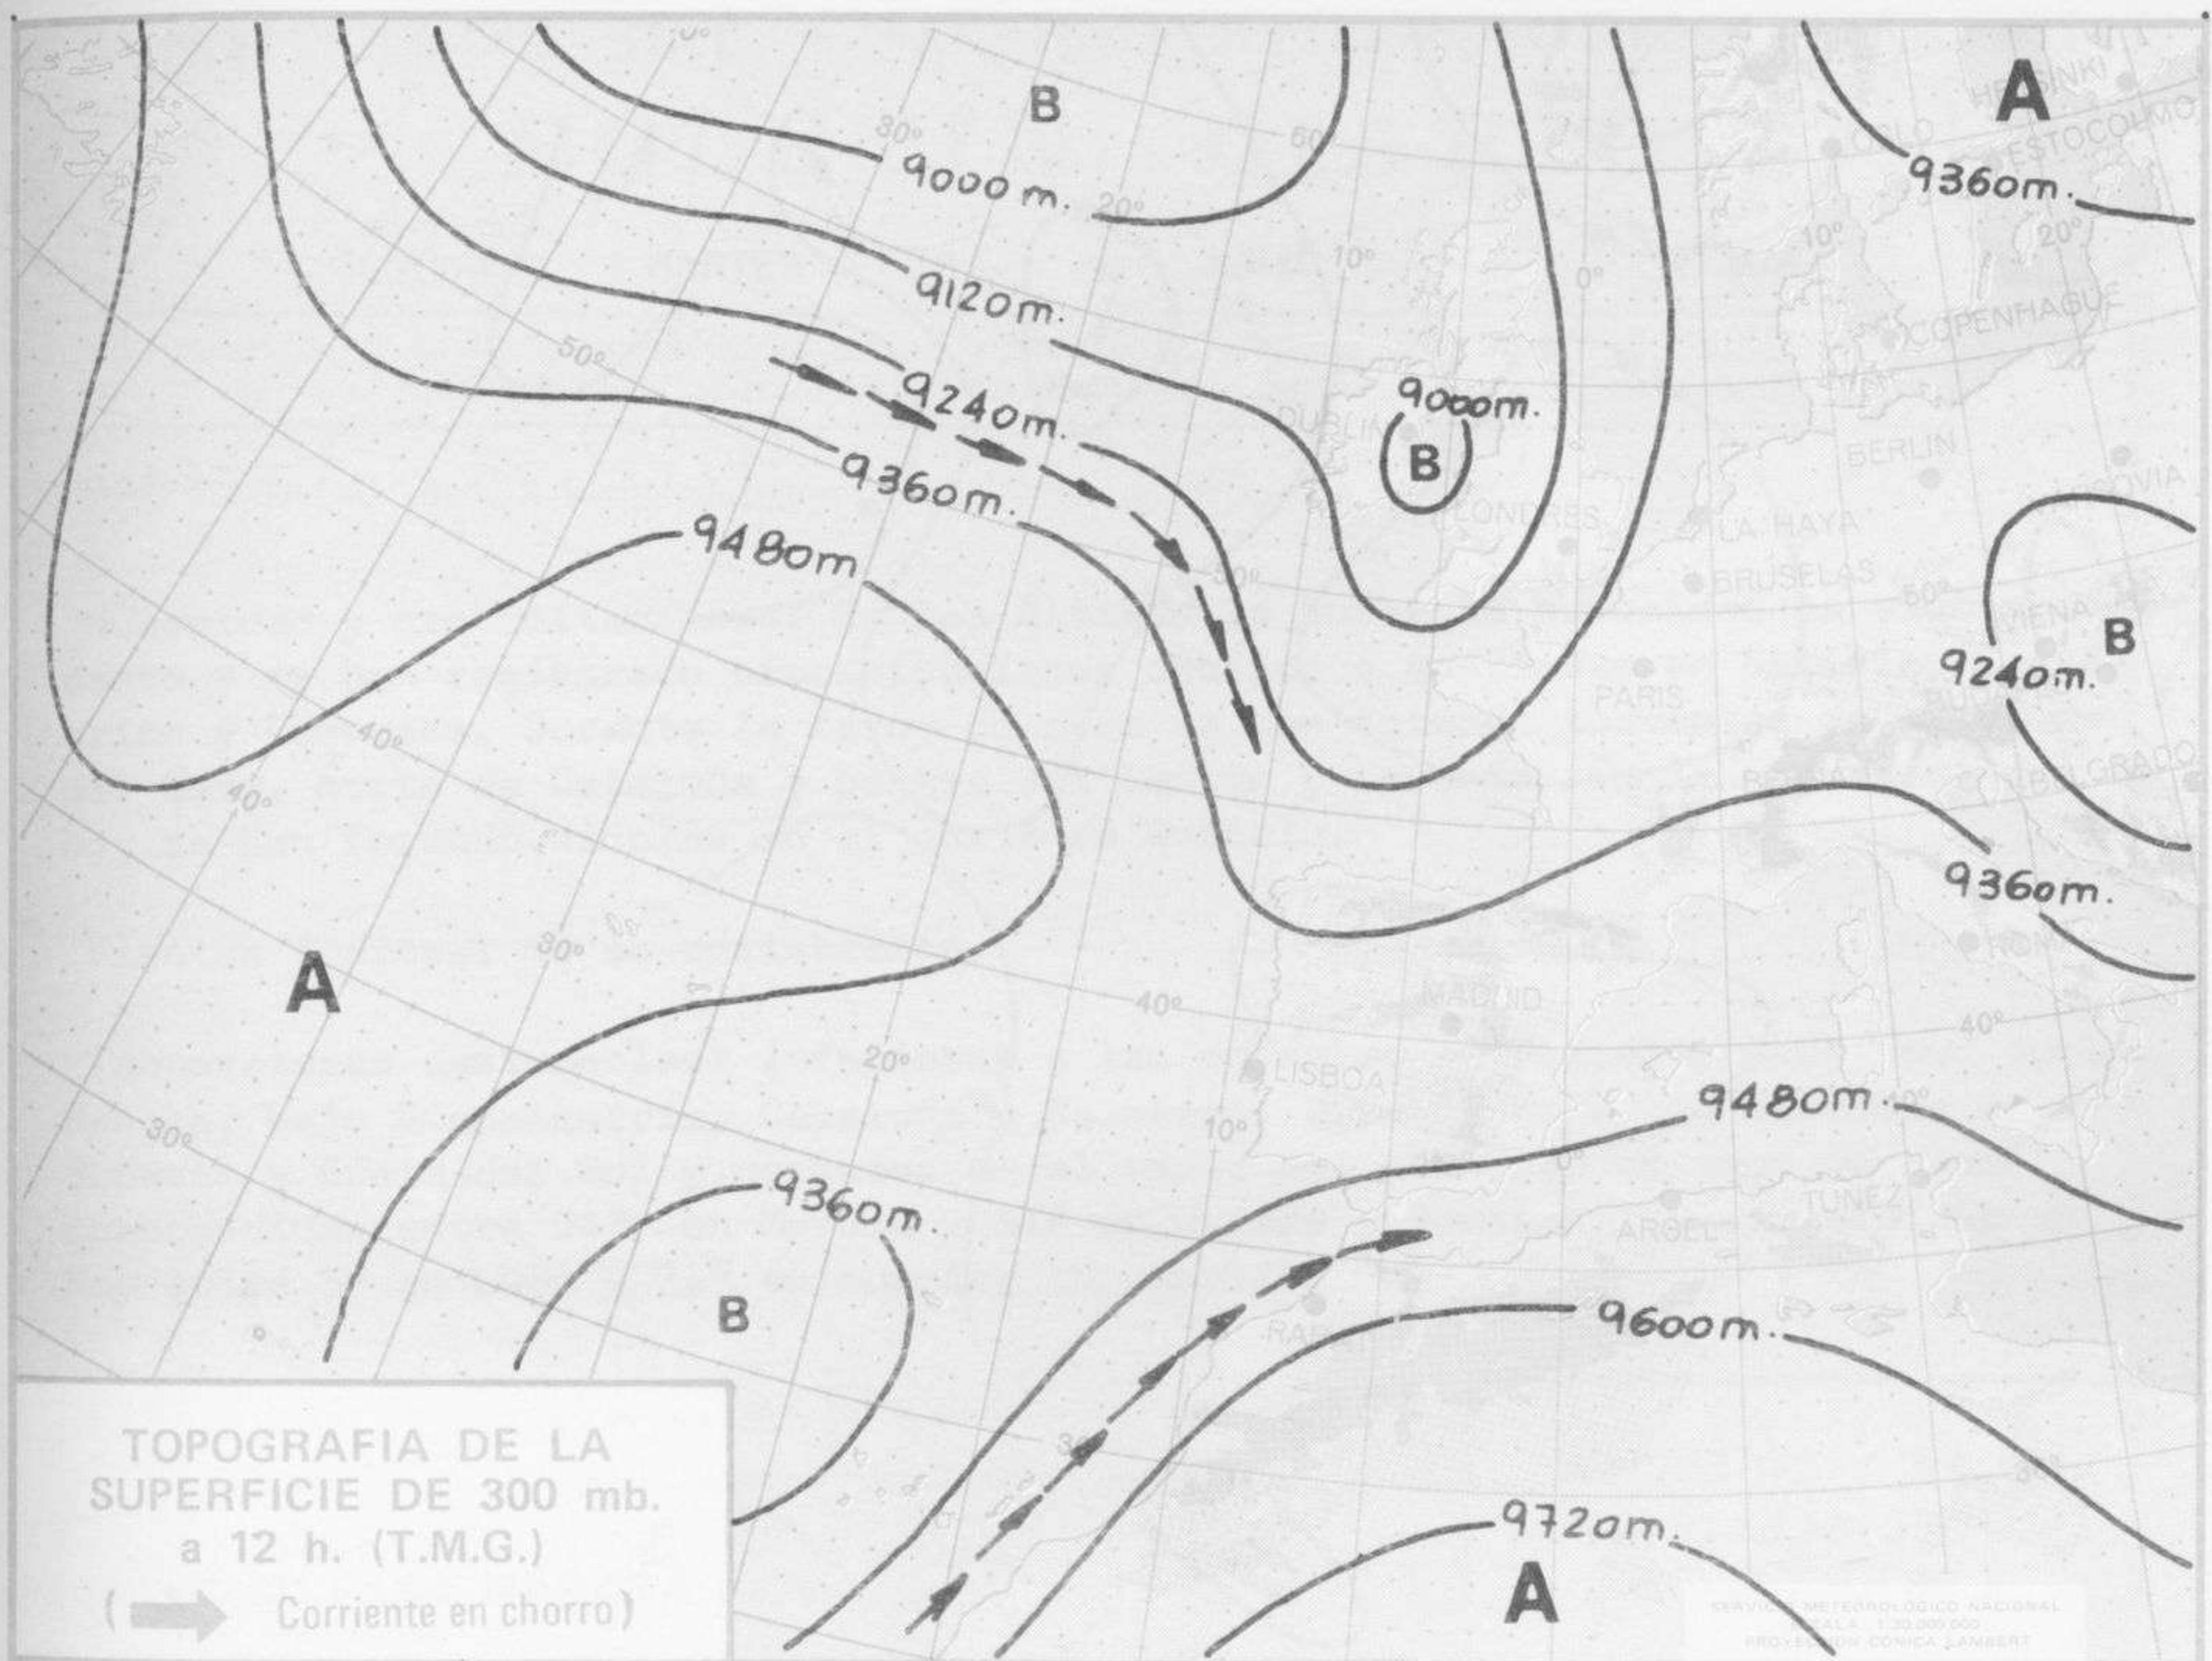

ALTURA Y DIRECCION
DEL OLEAJE
a 06 h. (T.M.G.)

SERVICIO METEOROLOGICO NACIONAL
ESCALA 1:30 000 000
PROYECCION CONICA LAMBERT

TEMPERATURA SUPERFICIAL
DEL AGUA DEL MAR (SST)
a 06 h. (T.M.G.)

SERVICIO METEOROLOGICO NACIONAL
ESCALA 1:30 000 000
PROYECCION CONICA LAMBERT