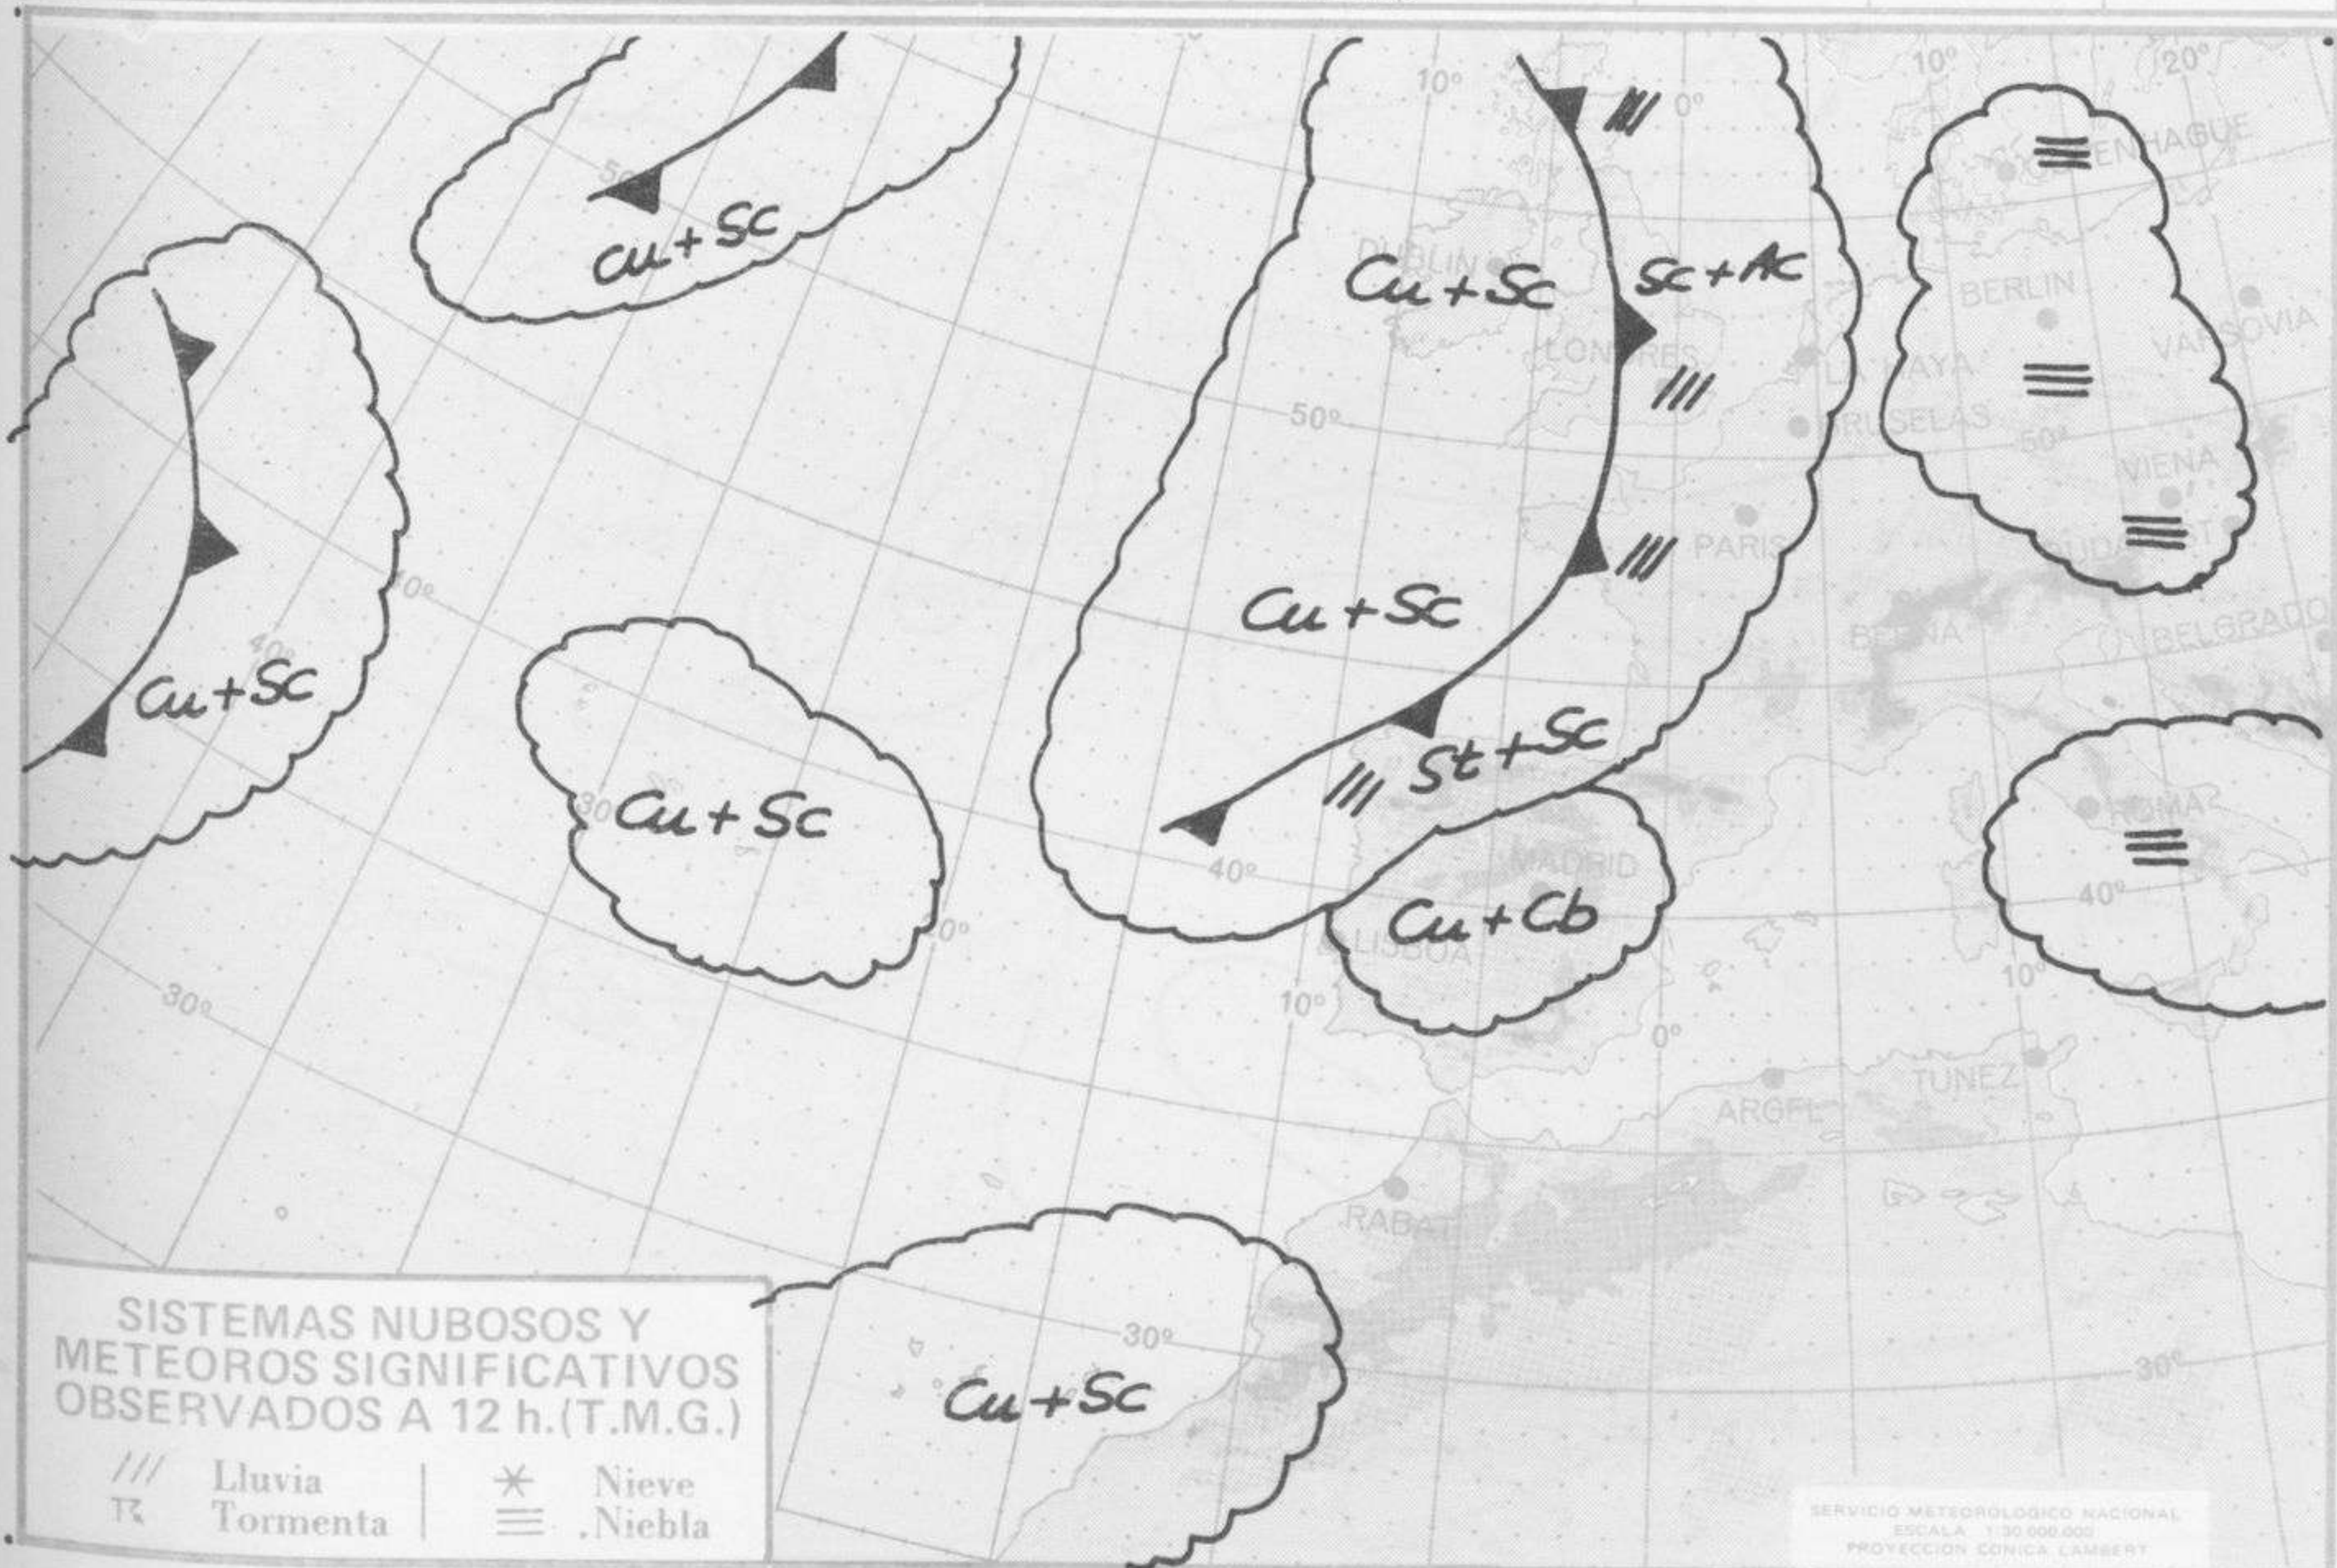

Estaciones	Temperaturas (°C)			Precipitación (l/m²)		Horas de sol ayer	Meteoros significativos			
	Máxima de ayer	Mínima de hoy	12 horas de hoy	06 ayer a 06 hoy	Hoy 06-12		18 horas de ayer	00 horas de hoy	06 horas de hoy	12 horas de hoy
Castellón de la Plana	25	17				10.0	☉		☉	
Valencia (A)	29	16	30	1		12.0	☉	○	☉	☉
Valencia	26						☉			
Alicante (A)	29	18	30			12.8	☉	☉	☉	☉
Alicante	28	17				12.6	☉			
Murcia (A)	29	17	30			13.3	☉		☉	☉
Murcia	27	19	31			13.4	☉		☉	☉
Cartagena	20	17	20				☉		☉	☉
San Javier	28	15	30			11.2	☉	☉	☉	☉
Sevilla (A)	29	16	26			10.8	☉	○	○	☉
Córdoba (A)	29	15	27			10.8	☉	○	☉	☉
Jaén	27	16	26			11.6	☉		☉	☉
Granada (A)	27	12	25			11.0	☉	○	○	☉
Huelva	24						○			
Jerez de la Frontera (A) ...	28	14	25				☉	○	☉	○
Cádiz	23	19	22			12.5	○		☉	○
San Fernando		16	24			12.5			☉	○
Tarifa	22	18	20			12.0	☉		○	☉
Málaga (A)	25	17	28			10.9	☉	○	○	☉
Almería (A)	23	18	23			12.5	☉	☉	☉	☉
Palma de Mallorca (A)	26	14	24			13.0	○		☉	☉
Mahón (A)	27	17	24			13.5	○	○	☉	☉
Ibiza (A)	24	19	23			12.5	☉	○	☉	☉
Santa Cruz de Tenerife (A)...	19	12	18			2.8	☉	○	○	☉
Santa Cruz de Tenerife	24	17	23			9.3	☉		☉	☉
Las Palmas (A)	23	19	21			11.4	○	☉	☉	☉
Fuerteventura (A)	23	19	22		ip	13.0	○		☉	☉
Lanzarote (A)	23	18	25	ip		9.5	☉		☉	☉
Ceuta	24		20				○			○
Melilla	23	17	29			10.5	○		○	☉