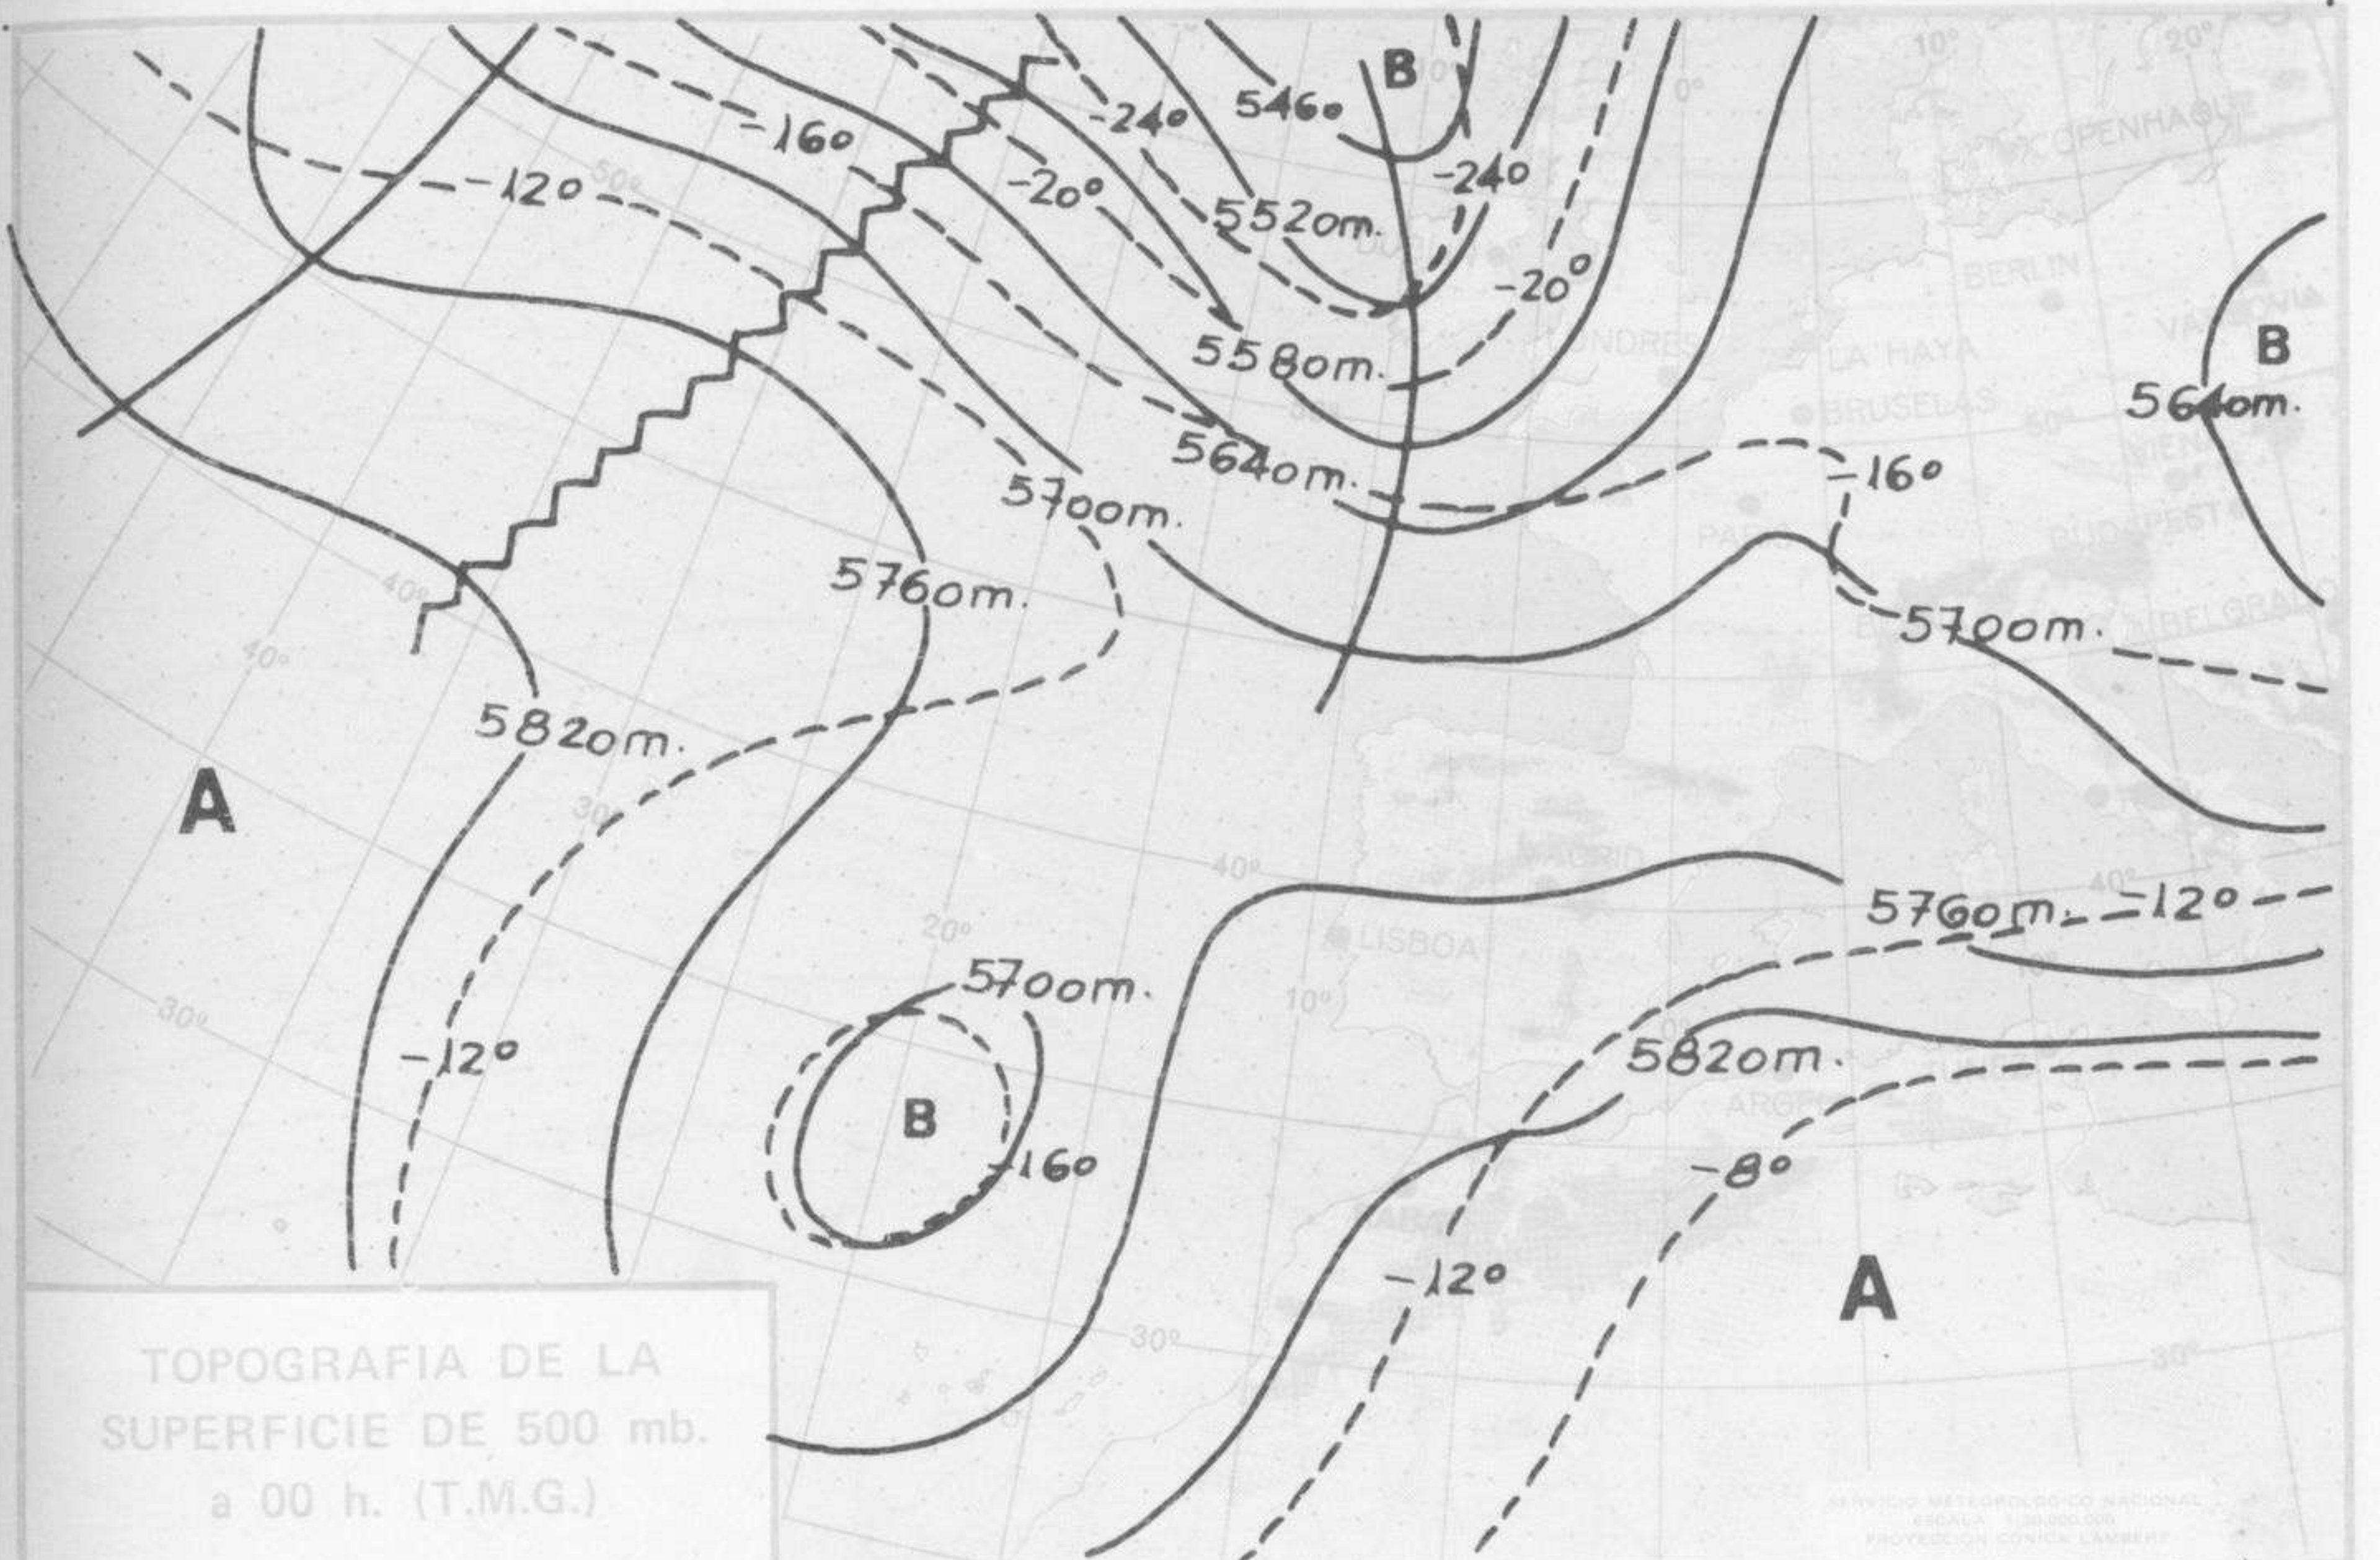

INFORMACION TECNICA DIARIA

Núm. 168

MADRID, LUNES 17 de JUNIO de 1.974

Dirección postal: Centro de Análisis y Predicción (Ciudad Universitaria), Apartado 285 - Madrid - 3 - (España) - Teléfono: 244 35 00
Fonometeo local: teléfono 094 - Fonometeo España: teléfono 232 69 40 de Madrid