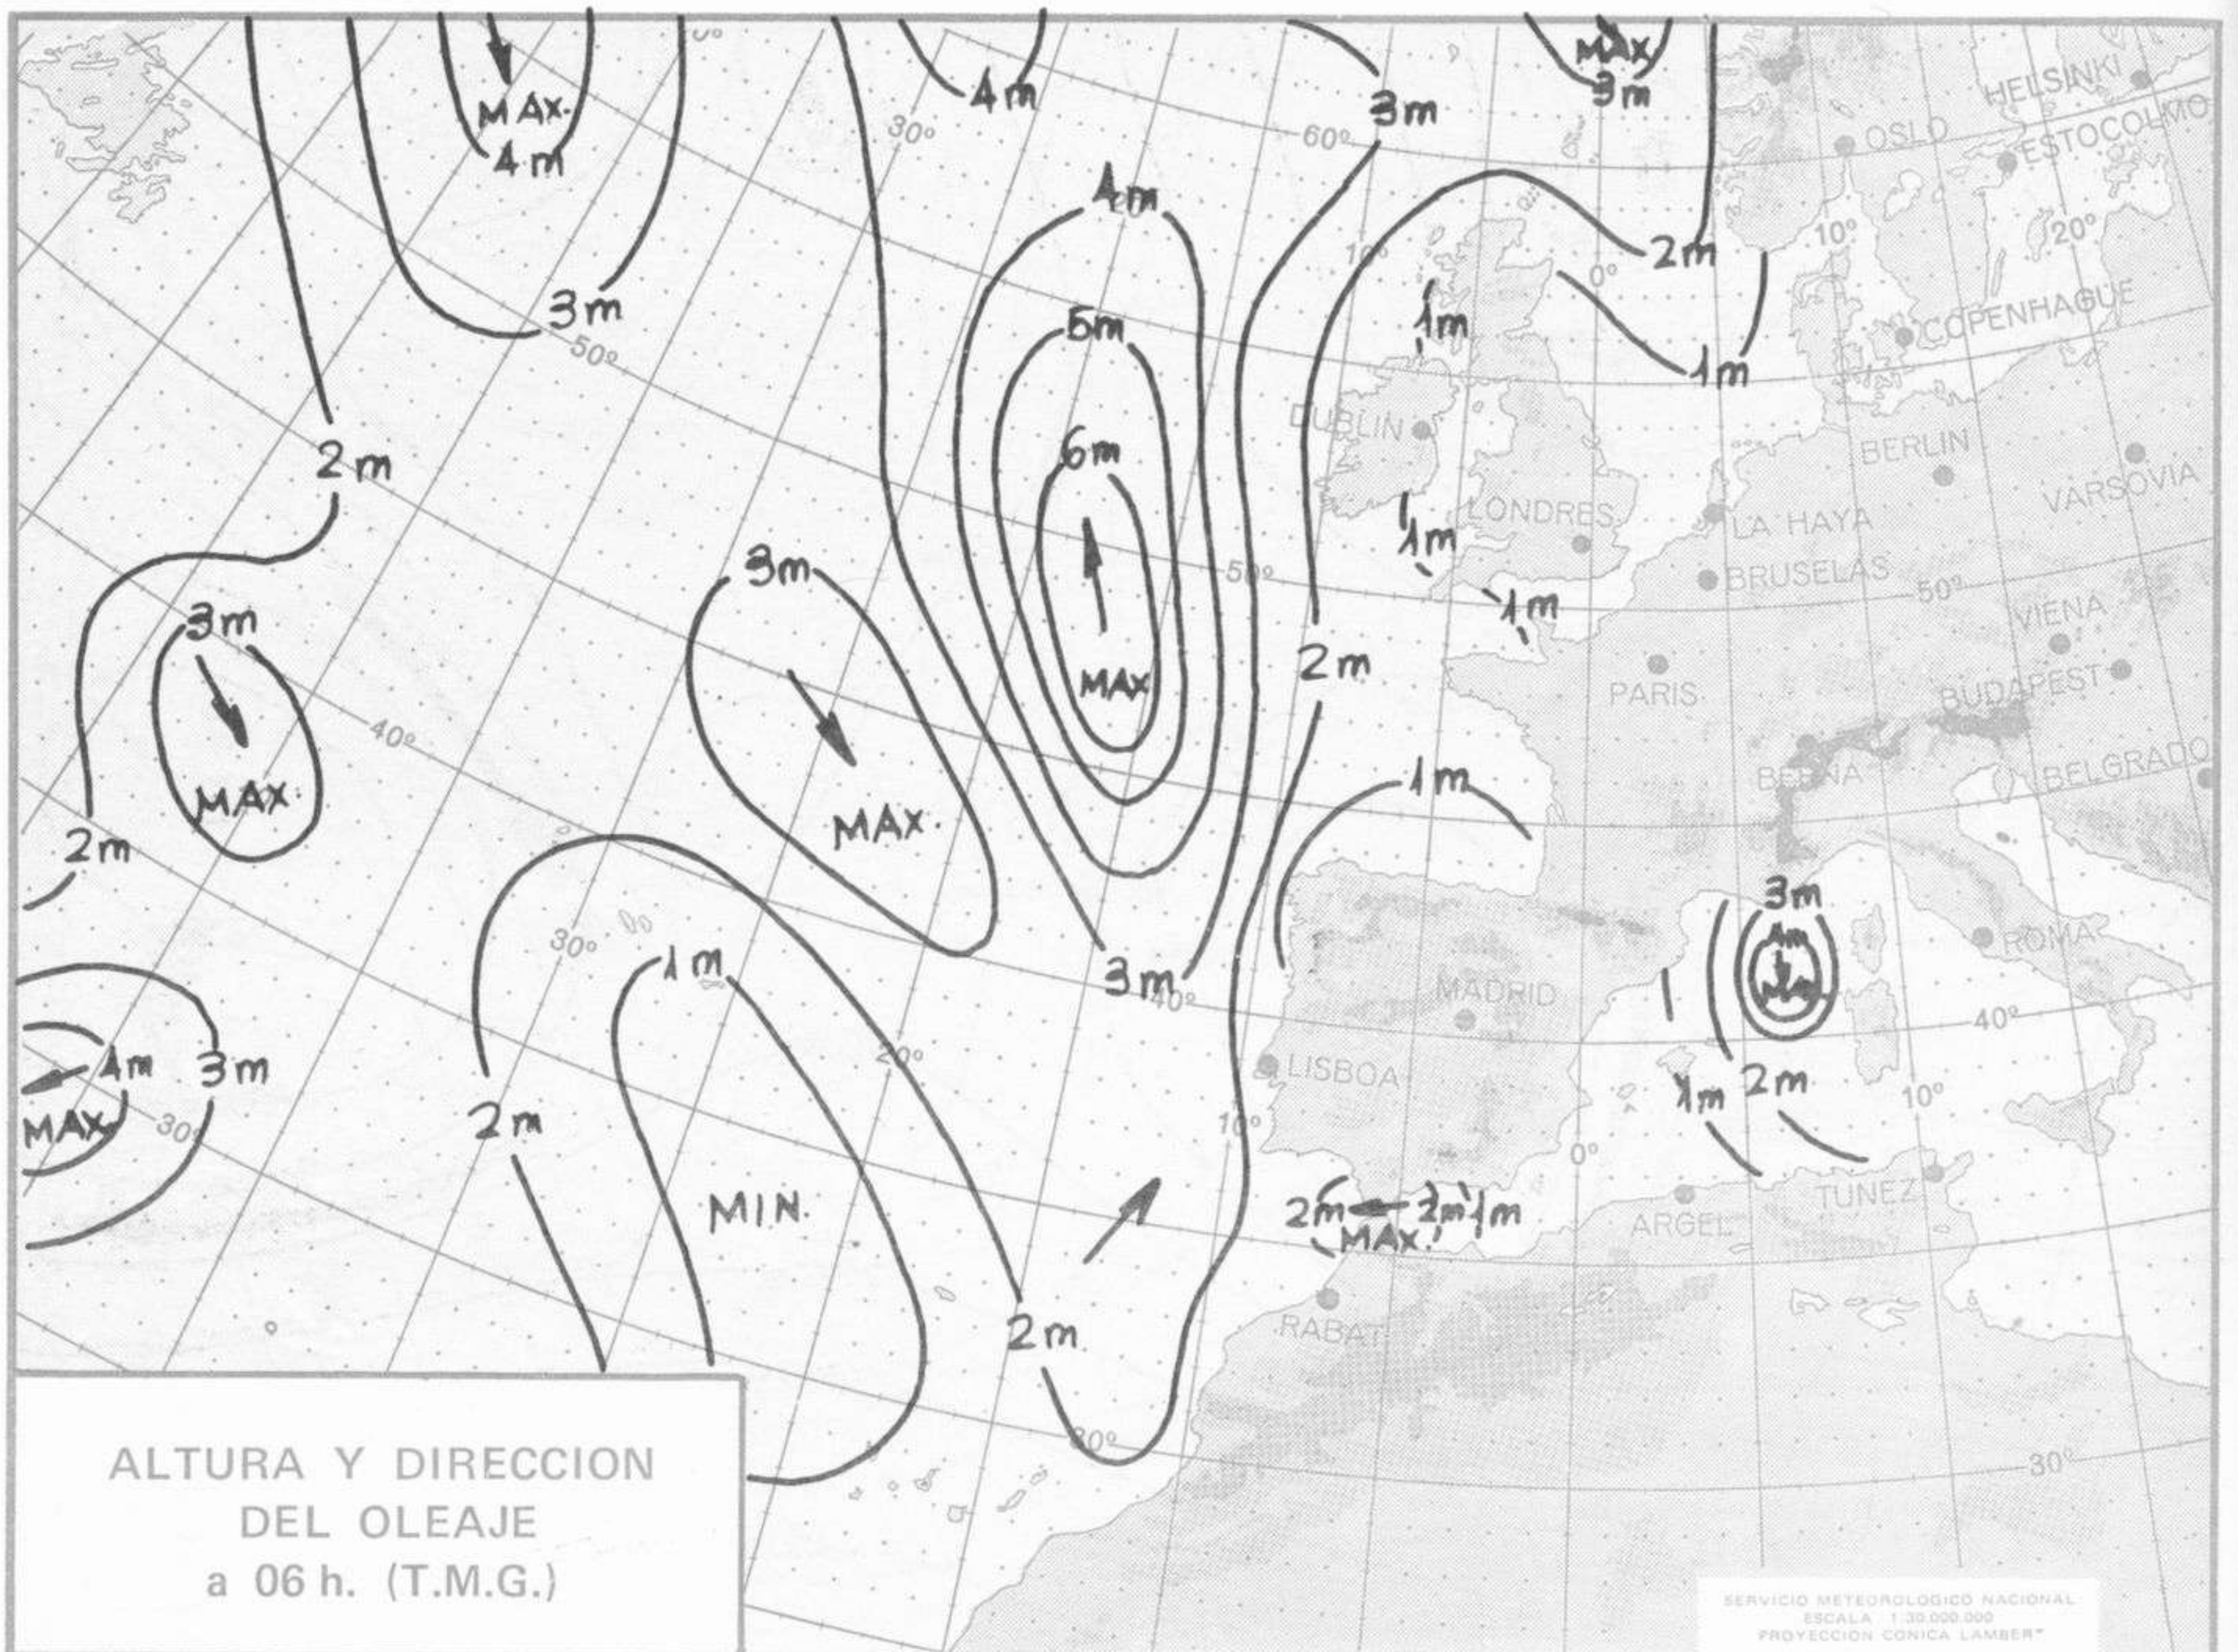

TOPOGRAFIA DE LA SUPERFICIE DE 500 mb. a 00 h. (T.M.G.)

SERVICIO METEOROLOGICO NACIONAL
ESCALA 1:30.000.000
PROYECCION CONICA LAMBERT

ANALISIS EN SUPERFICIE a 00 h.(TMG)

SERVICIO METEOROLOGICO NACIONAL
ESCALA 1:30.000.000
PROYECCION CONICA LAMBERT