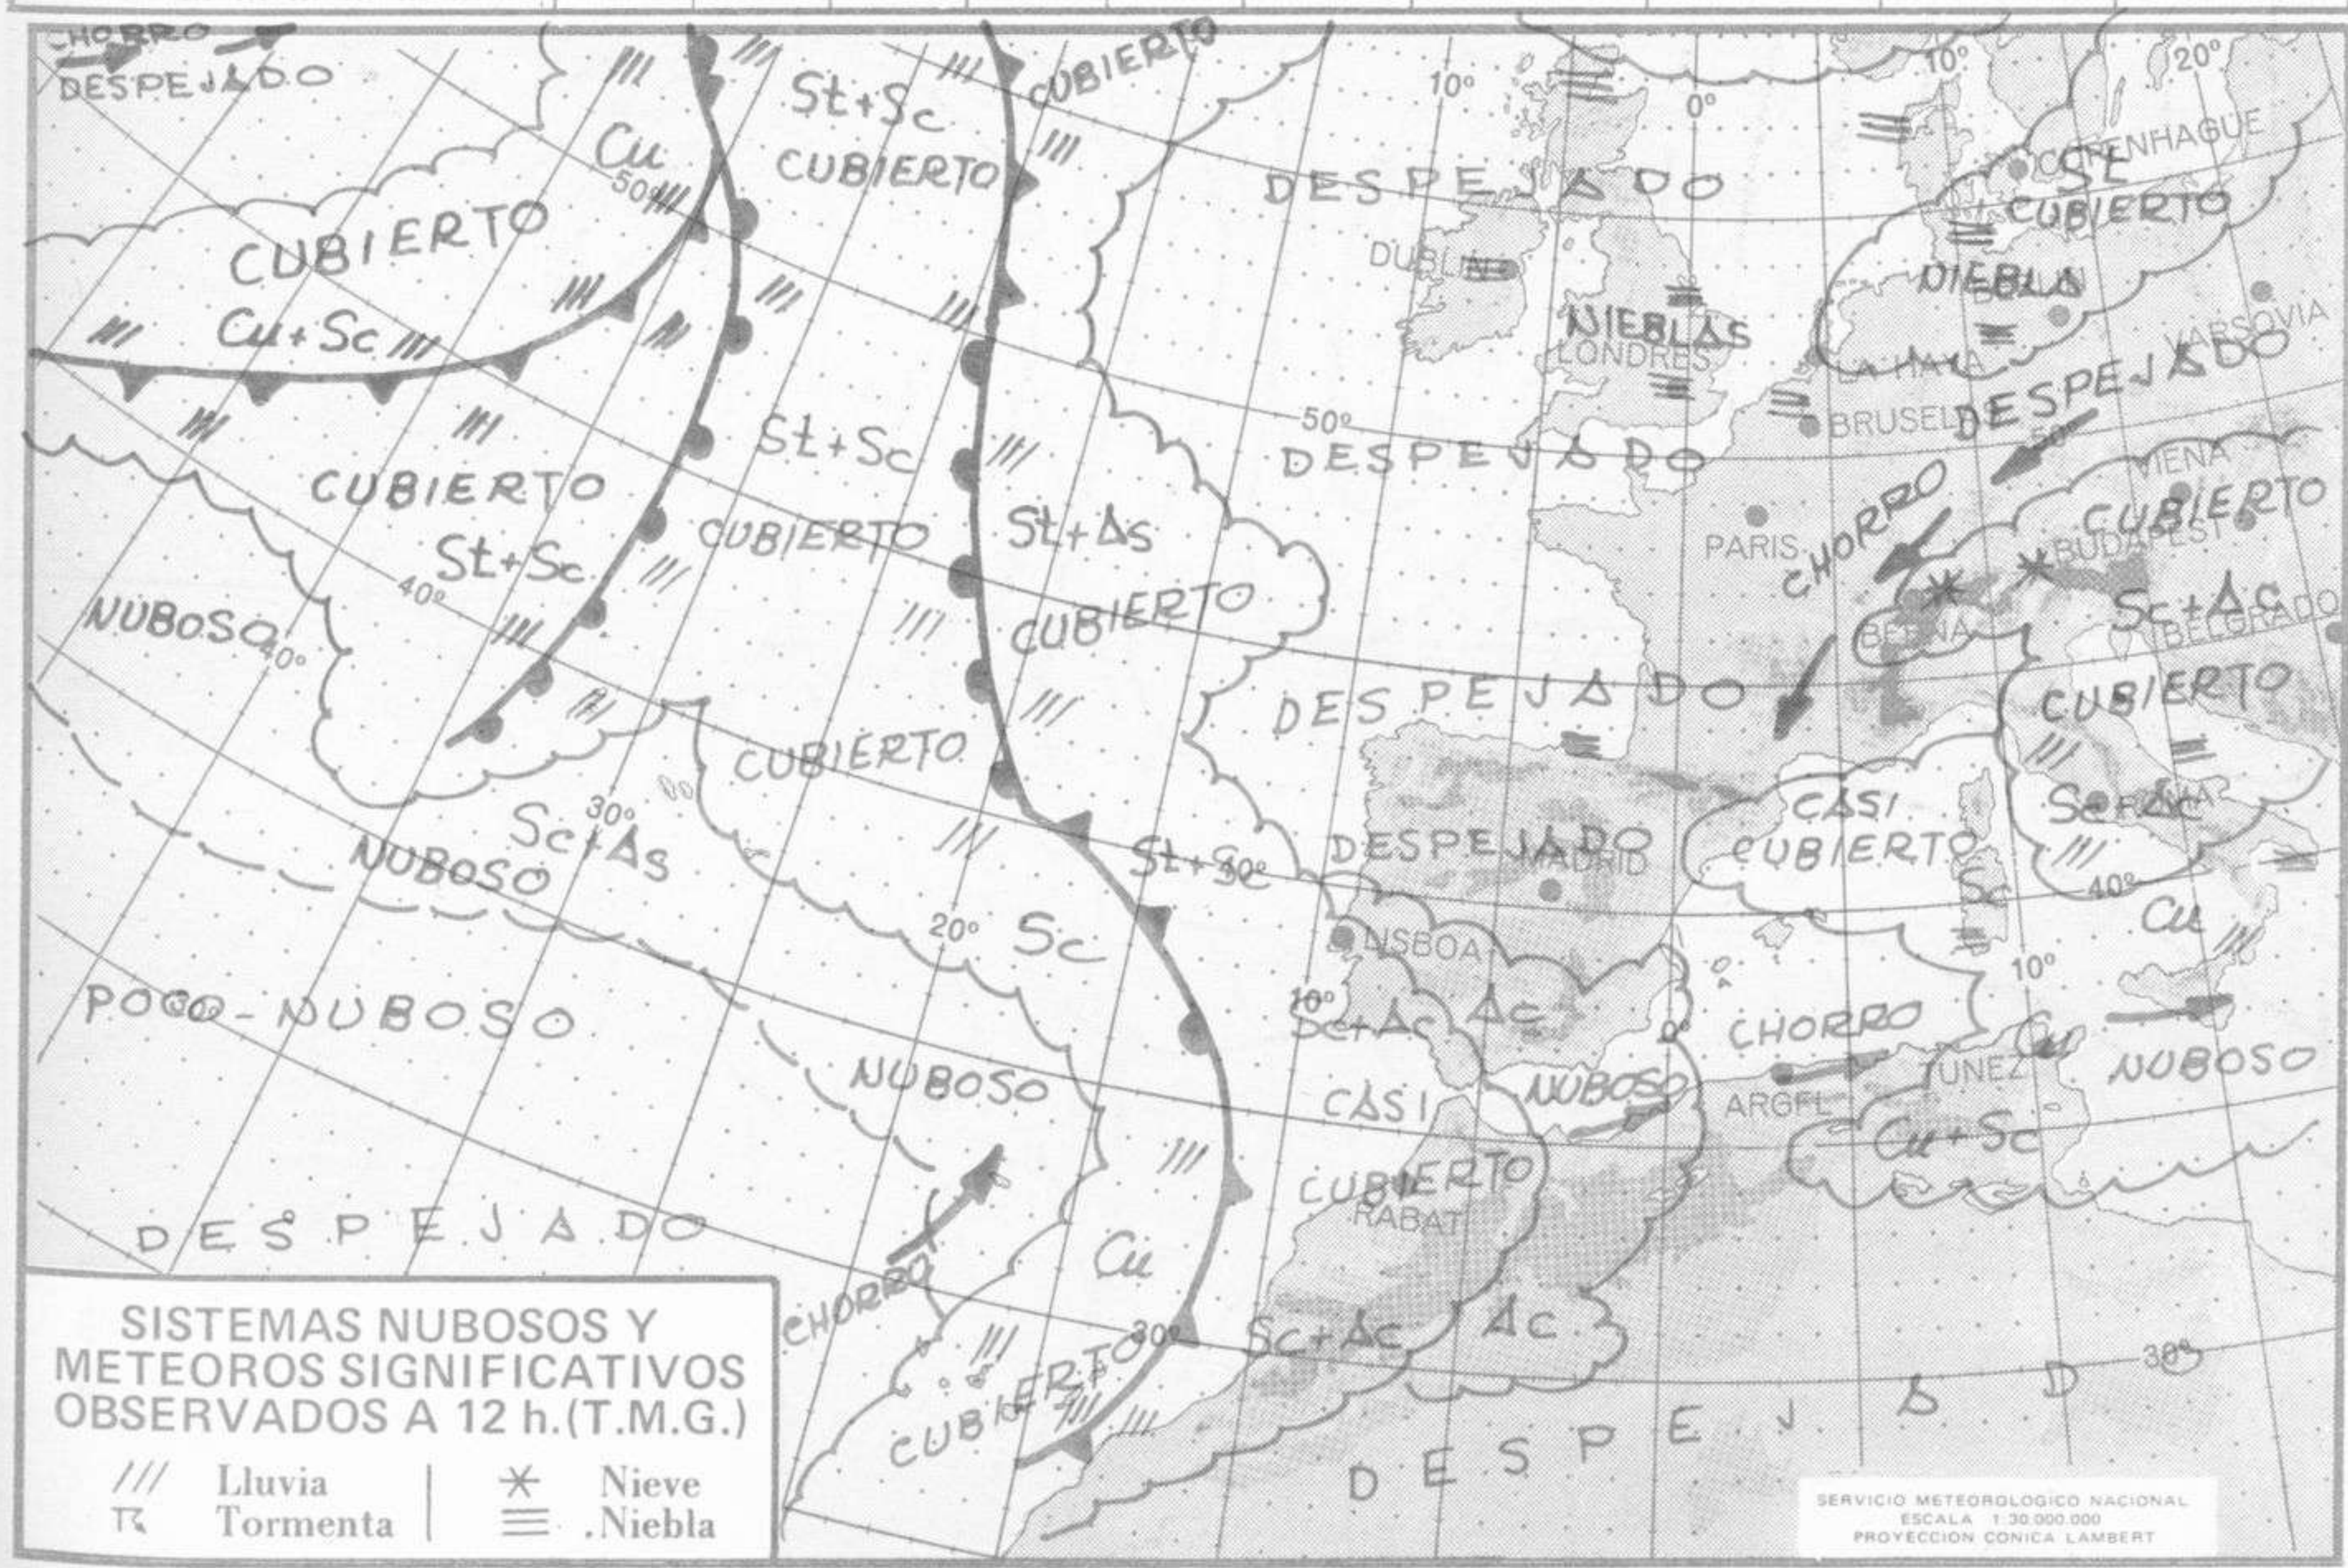

Estaciones	Temperaturas (°C)			Precipitación (l/m²)		Horas de sol ayer	Meteoros significativos			
	Máxima de ayer	Mínima de hoy	12 horas de hoy	06 ayer a 06 hoy	Hoy 06-12		18 horas de ayer	00 horas de hoy	06 horas de hoy	12 horas de hoy
Castellón de la Plana			13							☉
Valencia (A)	13	1	14	ip		3.5	☉	☉	☉	☉
Valencia	14	5		ip		4.0	☉		☉	
Alicante (A)	13	3	15	ip		0.3	☉	☉	☉	☉
Alicante		2				0.7			☉	☉
Murcia (A)	14	1	13	ip		0.5	☉	☉	☉	☉
Murcia	13	3	14			0.4	☉		☉	☉
Cartagena	11	4	11	5			☉		☉	☉
San Javier	13	6	13	3		1.2	☉	☉	☉	☉
Sevilla (A)	22	X	14			9.7	☉	☉	☉	☉
Córdoba (A)	20	4	14			10.2	☉	☉	☉	☉
Jaén	18	6	14			8.7	☉		☉	☉
Granada (A)	17	1	11			4.7	☉	☉	☉	☉
Huelva	22	9	13		ip	9.7	☉		☉	☉
Jerez de la Frontera (A) ...	19	9	15				☉	☉	☉	☉
Cádiz	17	12					☉	☉	☉	☉
San Fernando	18	12	15			8.3	☉		☉	☉
Tarifa	14	12	14			6.1	☉		☉	☉
Málaga (A)	16	12	14			3.2	☉	☉	☉	☉
Almería (A)	15	9	13			10.2	☉	☉	☉	☉
Palma de Mallorca (A)	15	-3	12			8.1	☉	☉	☉	☉
Mahón (A)	14	8	9			8.0	☉	☉	☉	☉
Ibiza (A)	14	4	14			8.2	☉	☉	☉	☉
Santa Cruz de Tenerife (A)...	18	10	11	10	1	6.3	☉	☉	☉	☉
Santa Cruz de Tenerife	22		16		ip		☉		☉	☉
Las Palmas (A)	22	15	18			3.6	☉	☉	☉	☉
Fuerteventura (A)	25	16	18			7.3	☉		☉	☉
Lanzarote (A)		14				9.3			☉	☉
Ceuta	17		12				☉			☉
Melilla	15		15				☉			☉