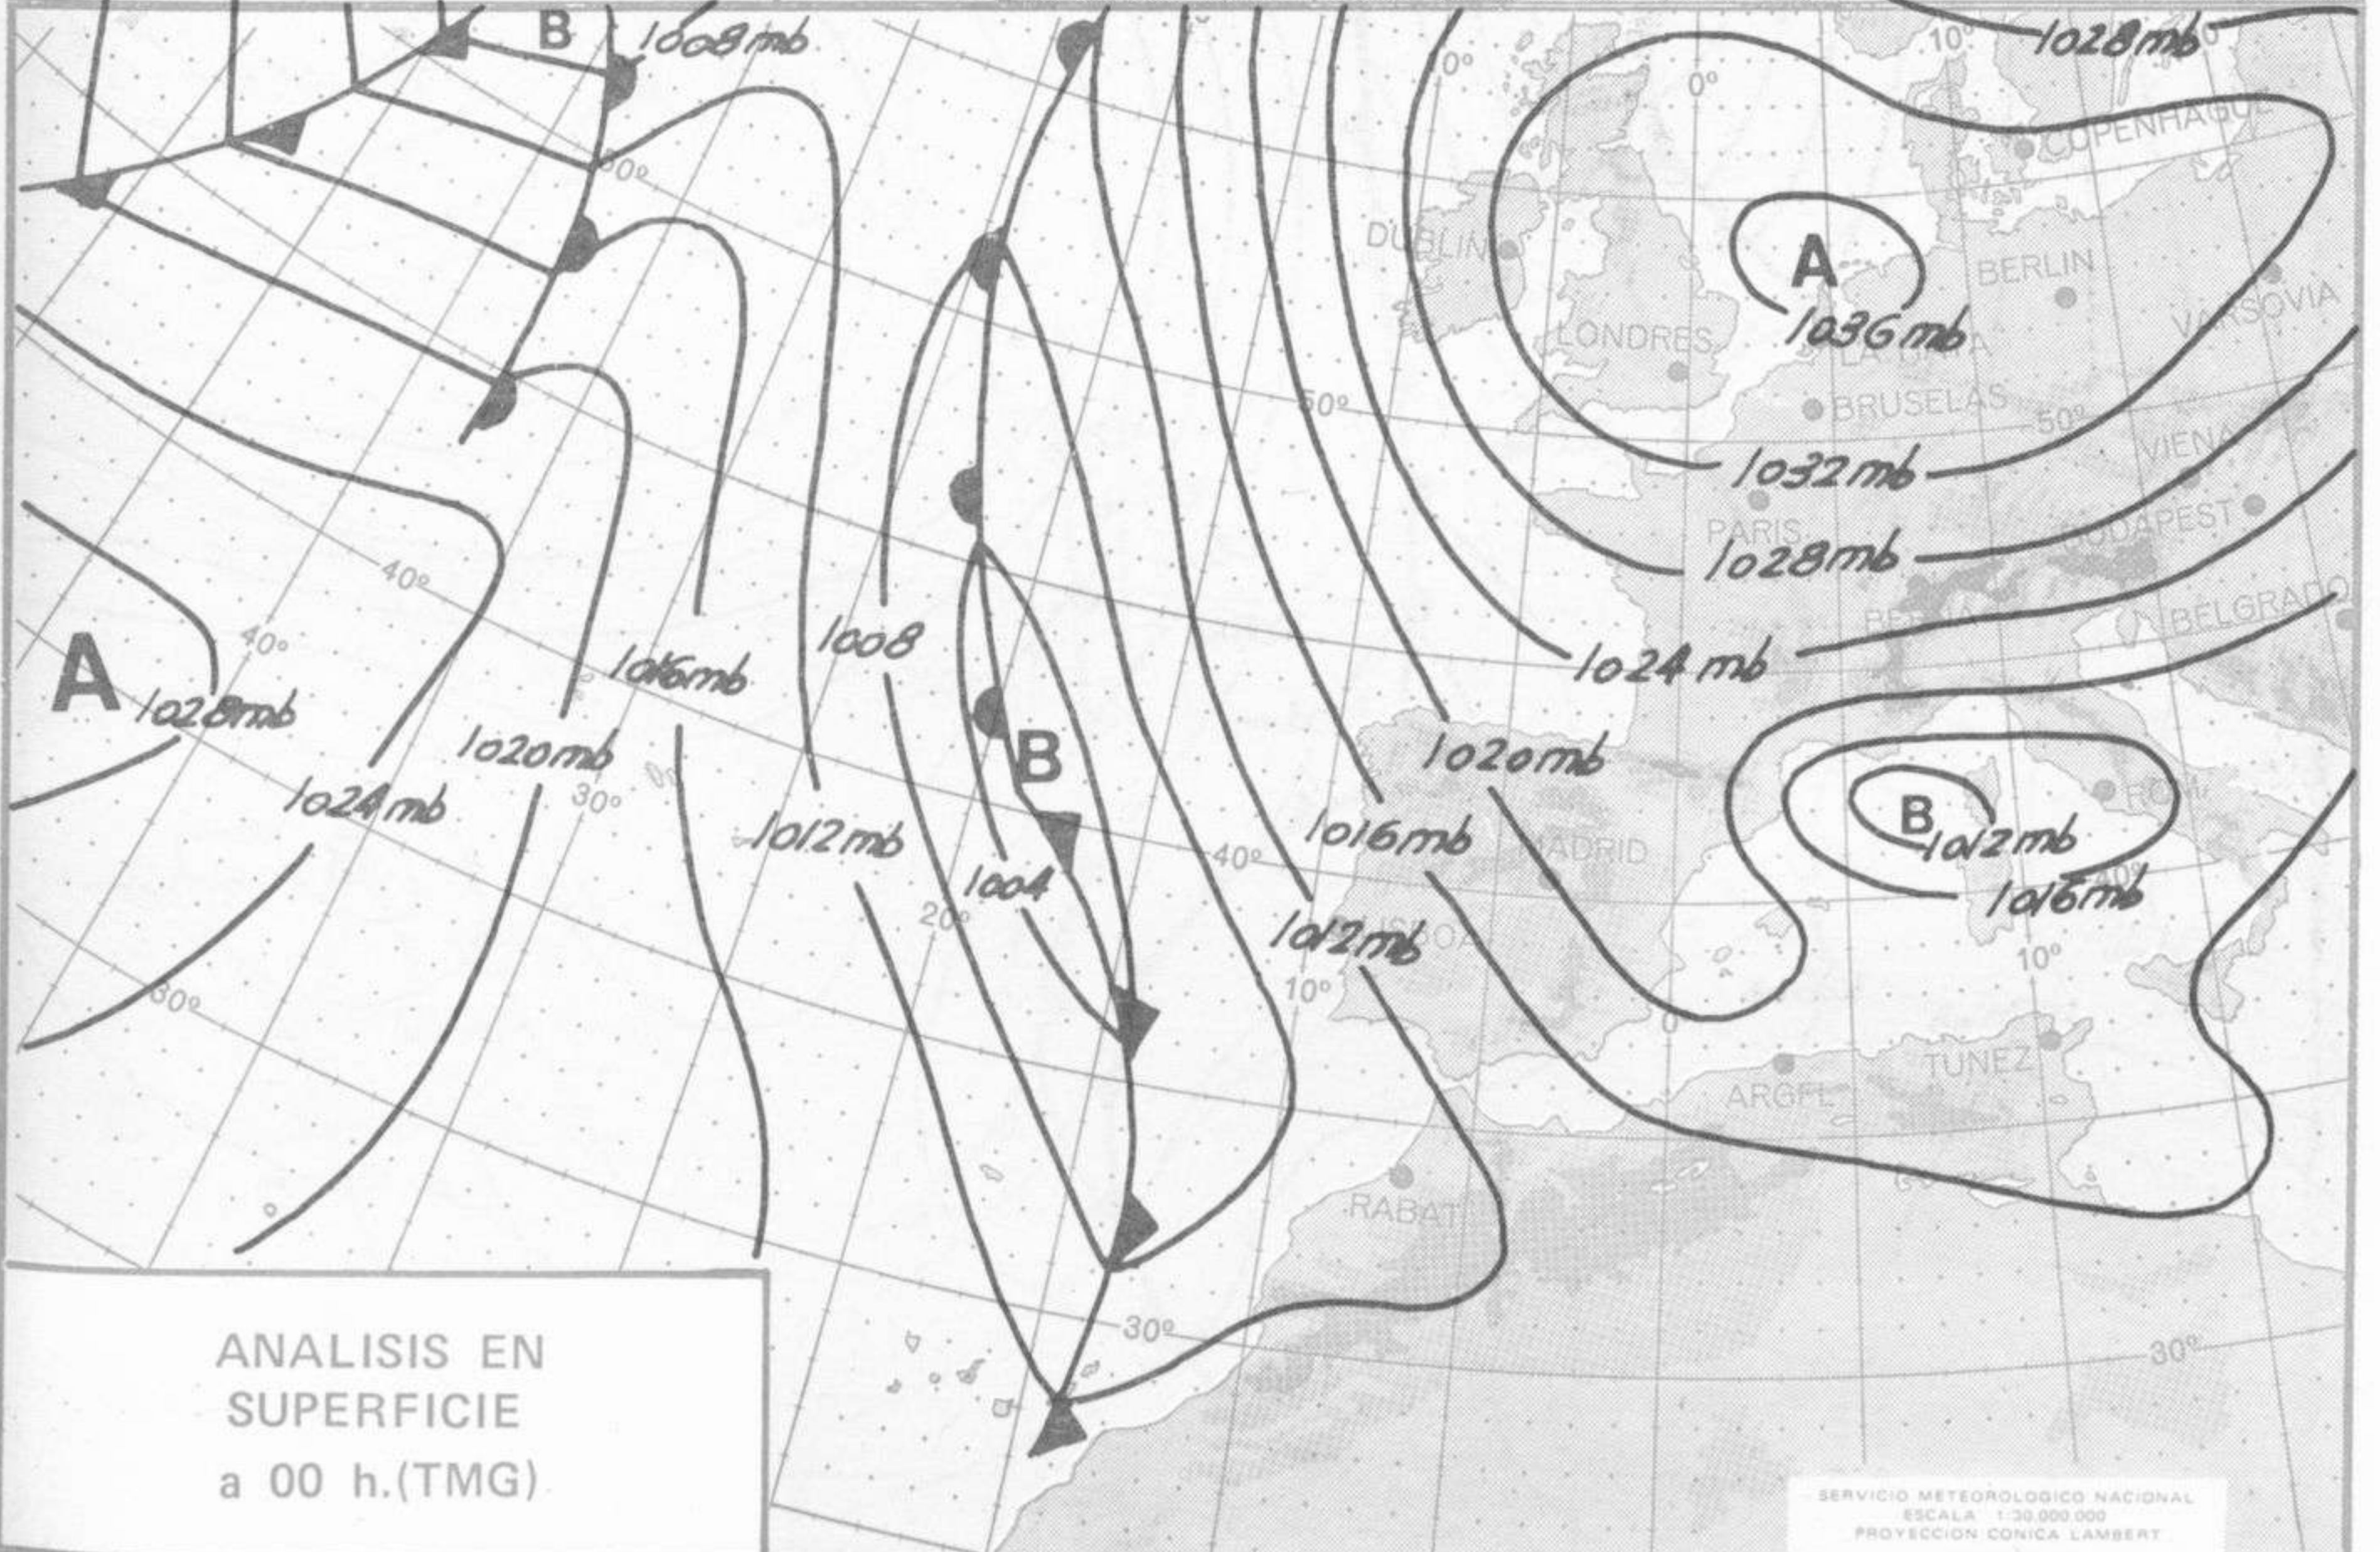

TOPOGRAFIA DE LA SUPERFICIE DE 500 mb. a 00 h. (T.M.G.)

ANALISIS EN SUPERFICIE a 00 h.(TMG)

SERVICIO METEOROLOGICO NACIONAL
ESCALA 1:30.000.000
PROYECCION CONICA LAMBERT