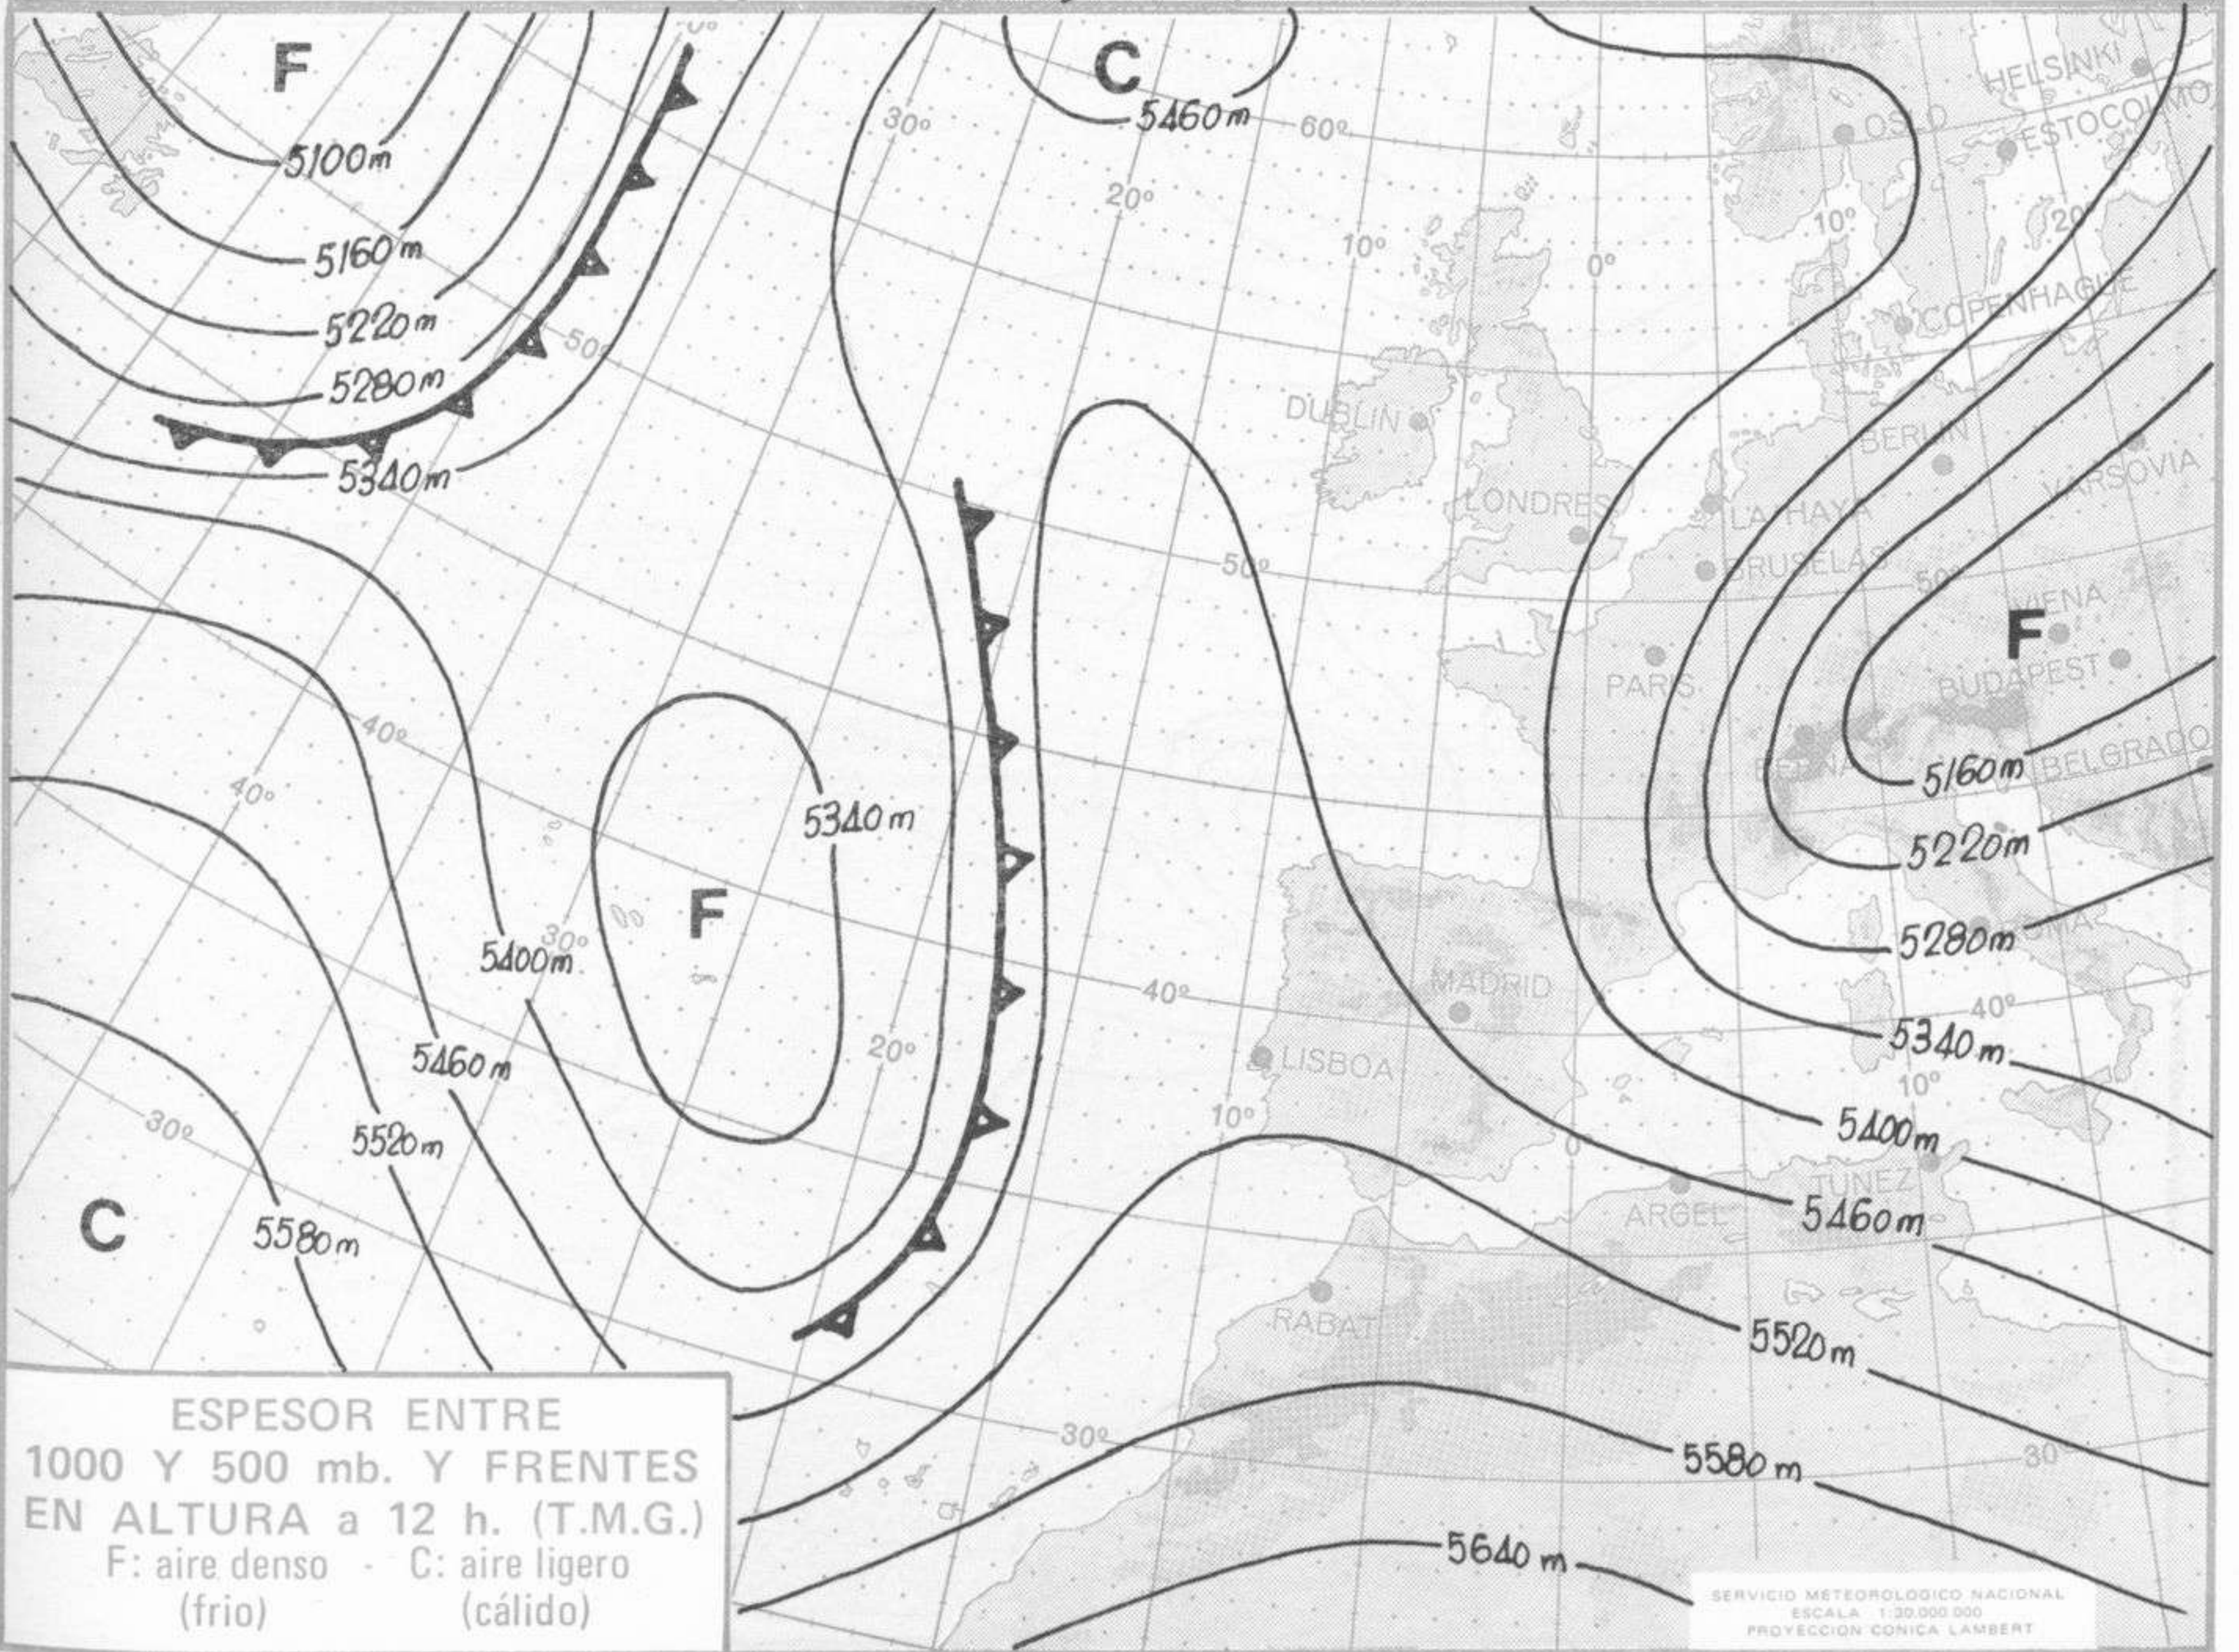

TOPOGRAFIA DE LA SUPERFICIE DE 500 mb. a 00 h. (T.M.G.)

SERVICIO METEOROLOGICO NACIONAL
ESCALA 1:30.000.000
PROYECCION CONICA LAMBERT

ANALISIS EN SUPERFICIE a 00 h.(TMG)

SERVICIO METEOROLOGICO NACIONAL
ESCALA 1:30.000.000
PROYECCION CONICA LAMBERT