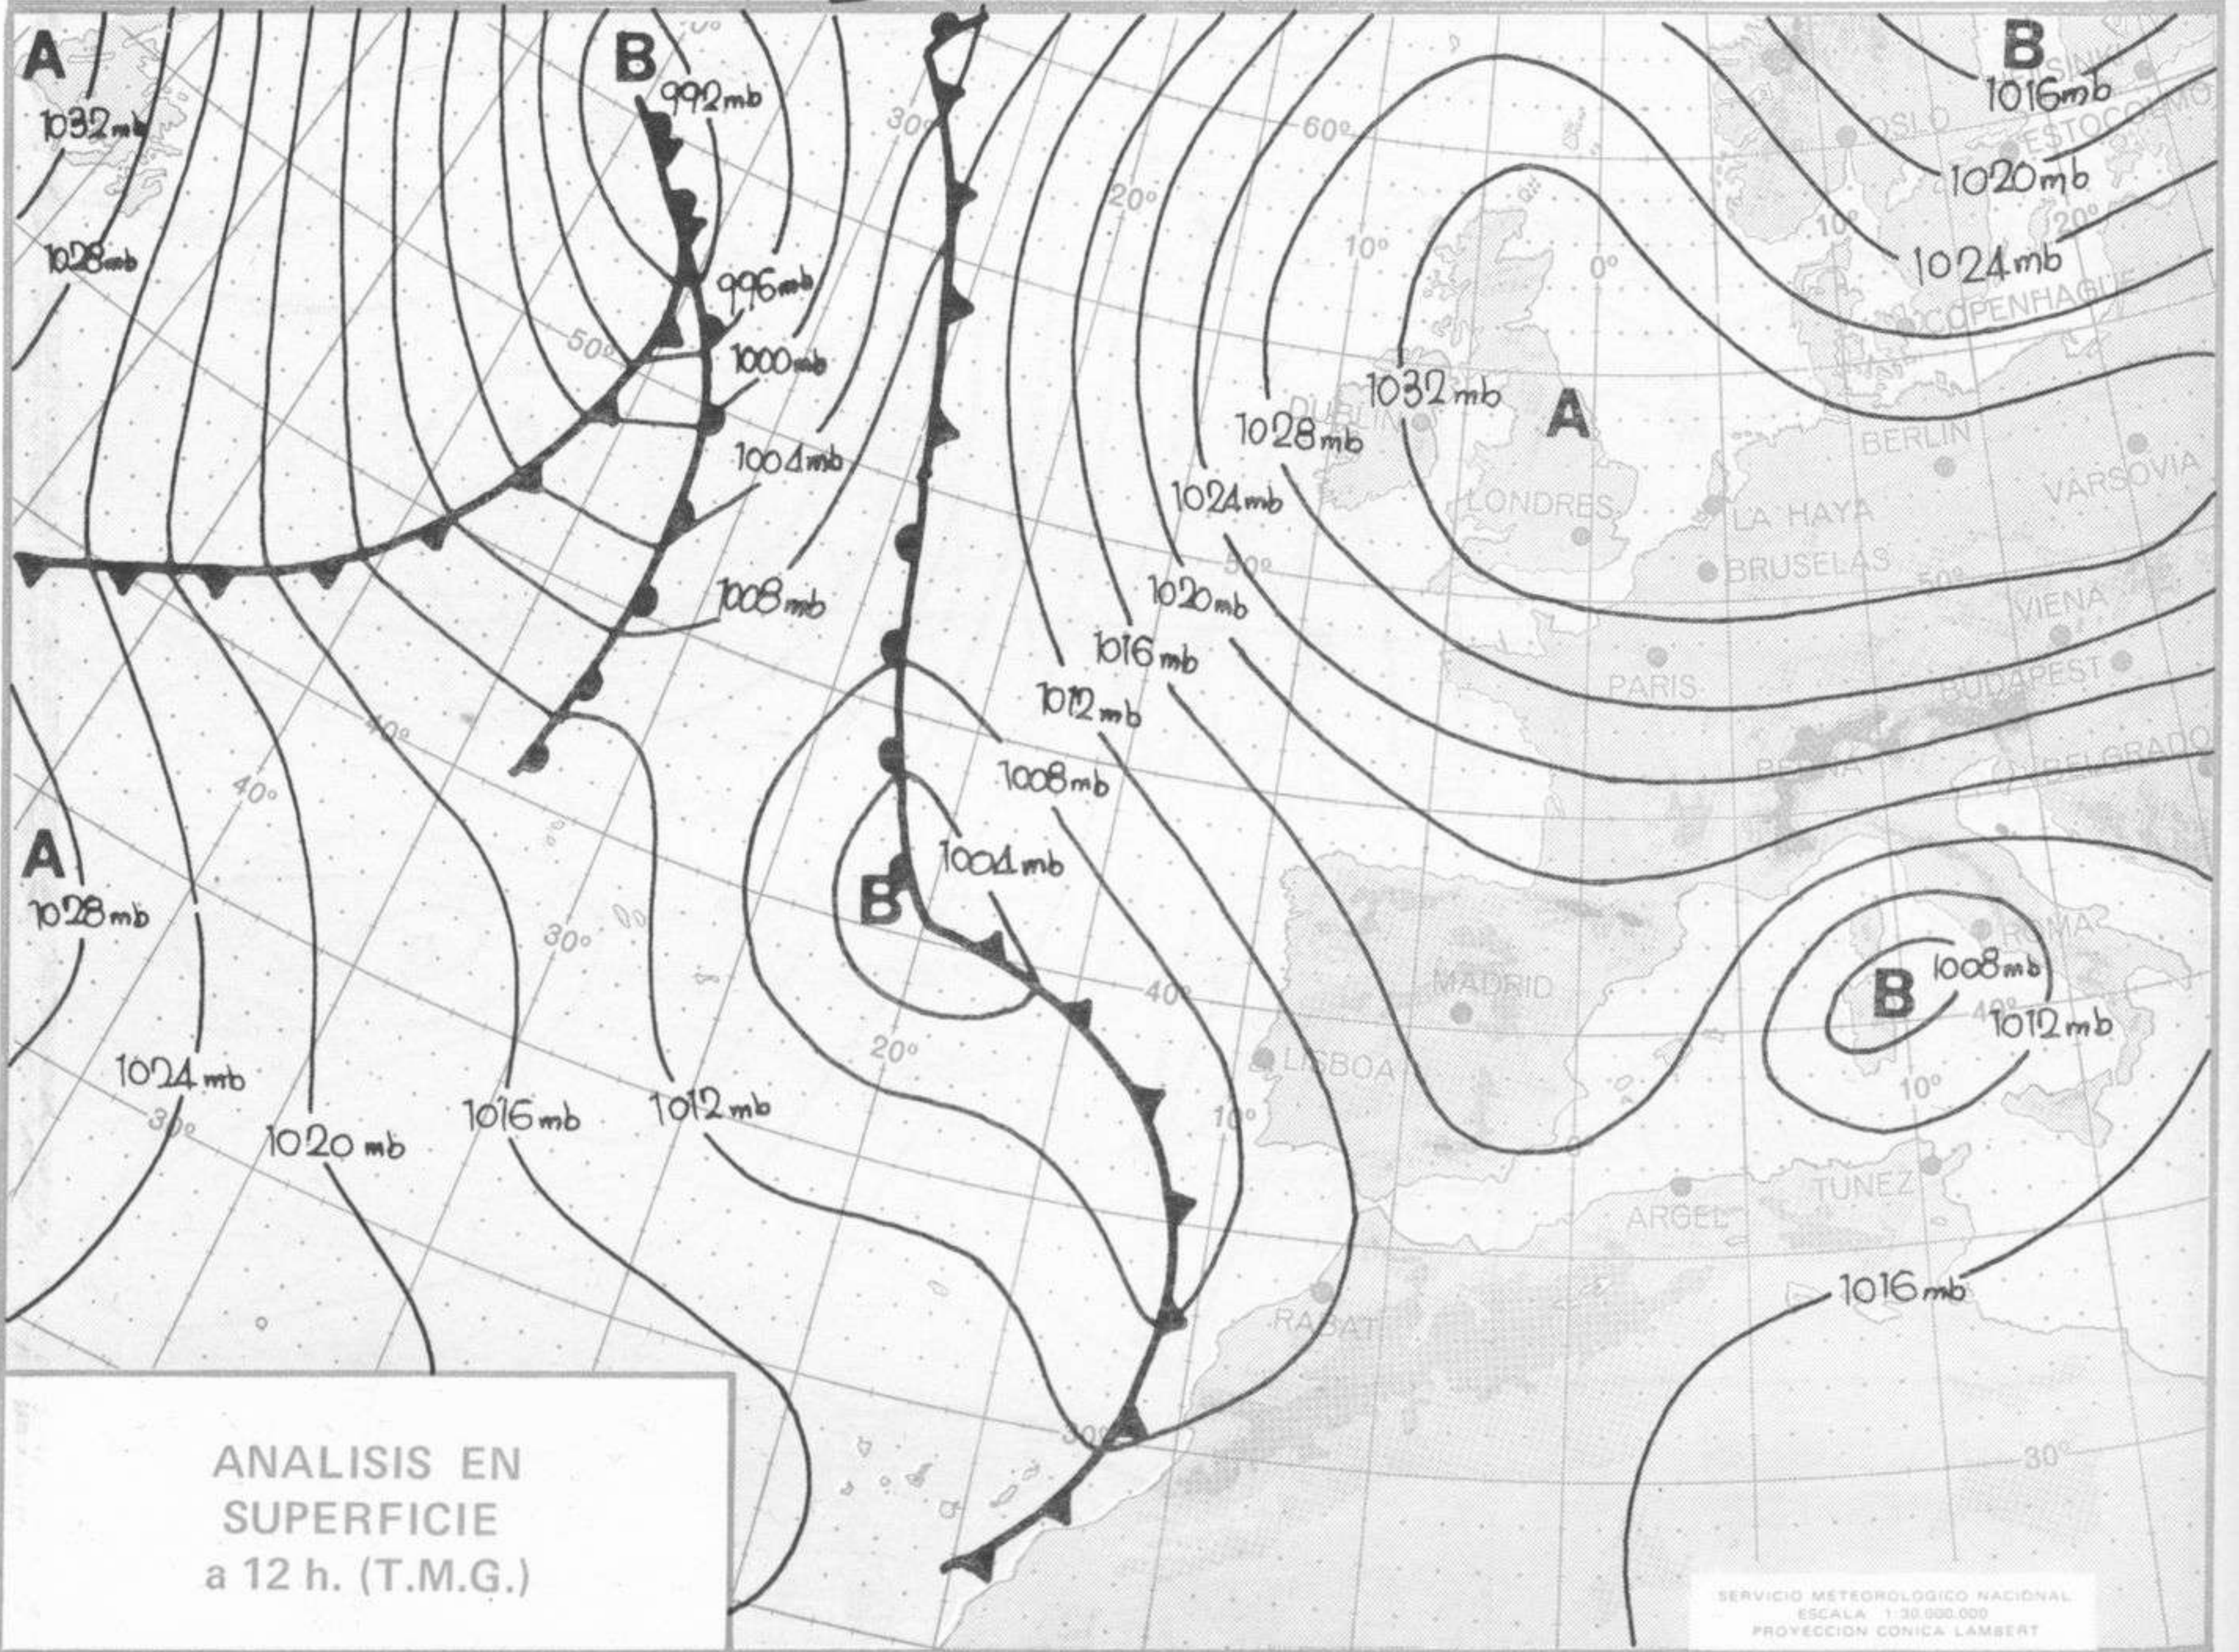

TOPOGRAFIA DE LA SUPERFICIE DE 500 mb. a 00 h. (T.M.G.)

SERVICIO METEOROLOGICO NACIONAL
ESCALA 1:30.000.000
PROYECCION CONICA LAMBERT

ANALISIS EN SUPERFICIE a 00 h.(TMG)

SERVICIO METEOROLOGICO NACIONAL
ESCALA 1:30.000.000
PROYECCION CONICA LAMBERT