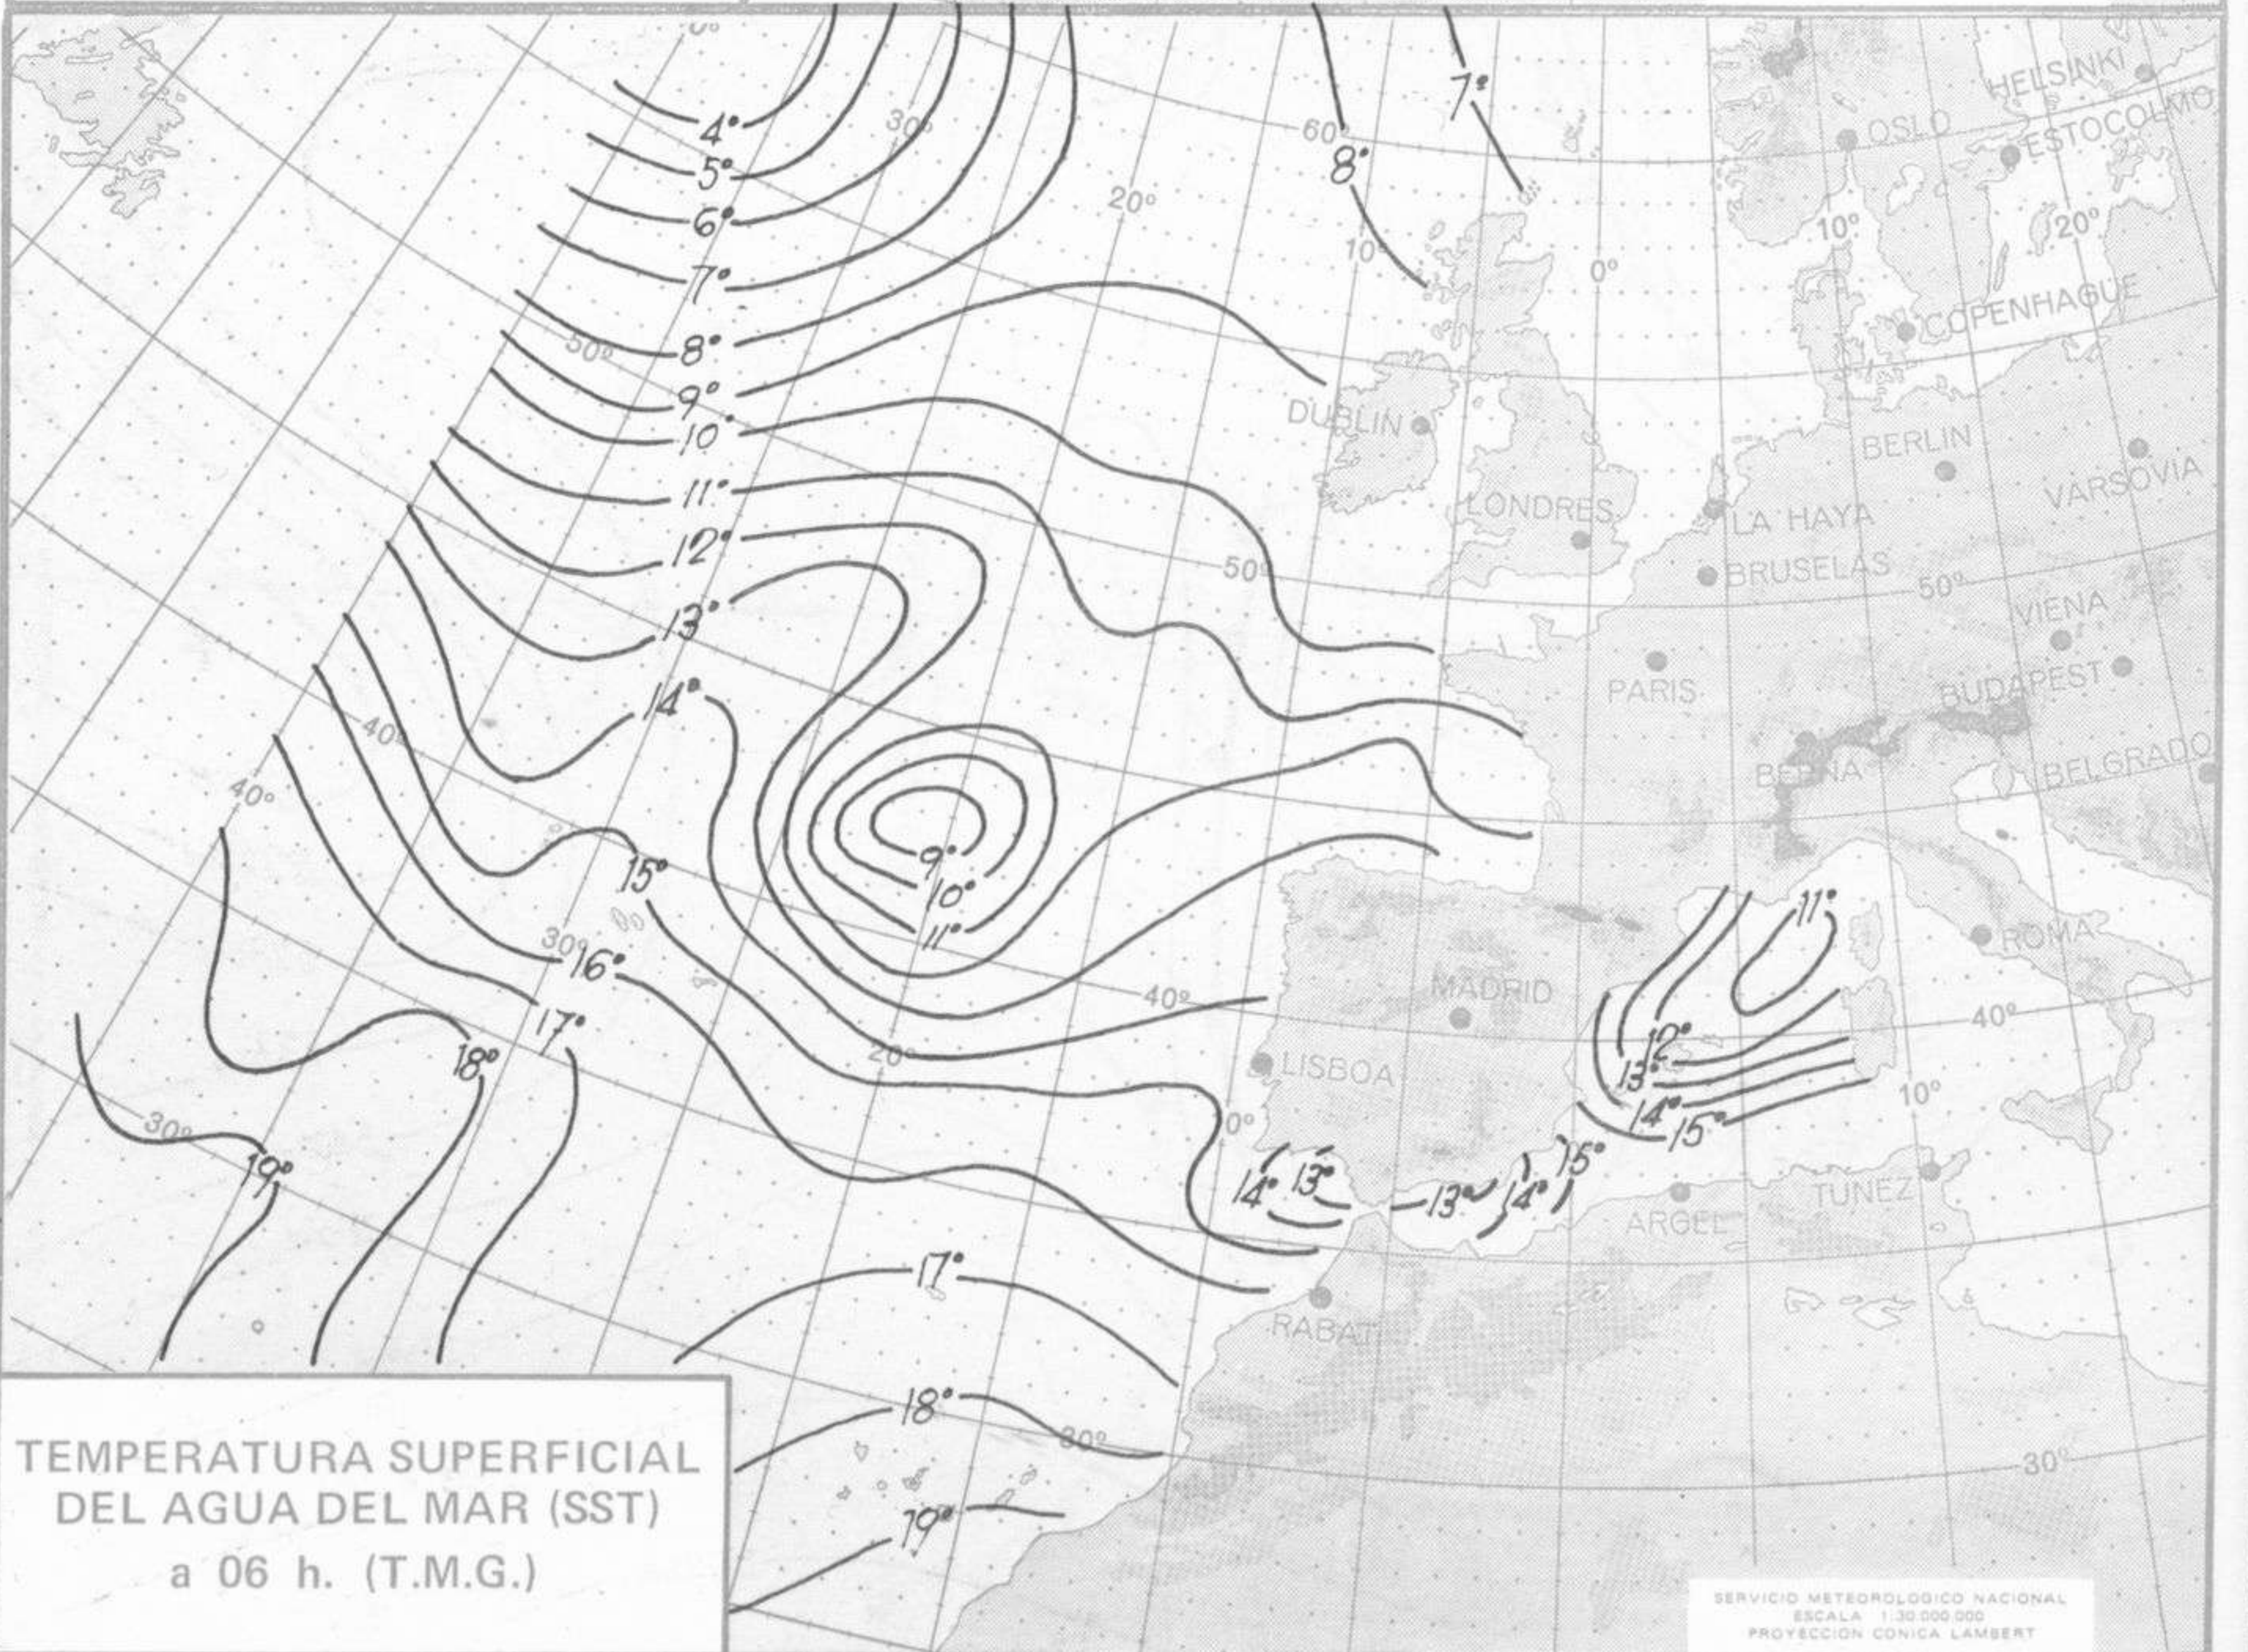

TOPOGRAFIA DE LA SUPERFICIE DE 500 mb. a 00 h. (T.M.G.)

SERVICIO METEOROLOGICO NACIONAL
ESCALA 1:30.000.000
PROYECCION CONICA LAMBERT

ANALISIS EN SUPERFICIE a 00 h.(TMG)

SERVICIO METEOROLOGICO NACIONAL
ESCALA 1:30.000.000
PROYECCION CONICA LAMBERT