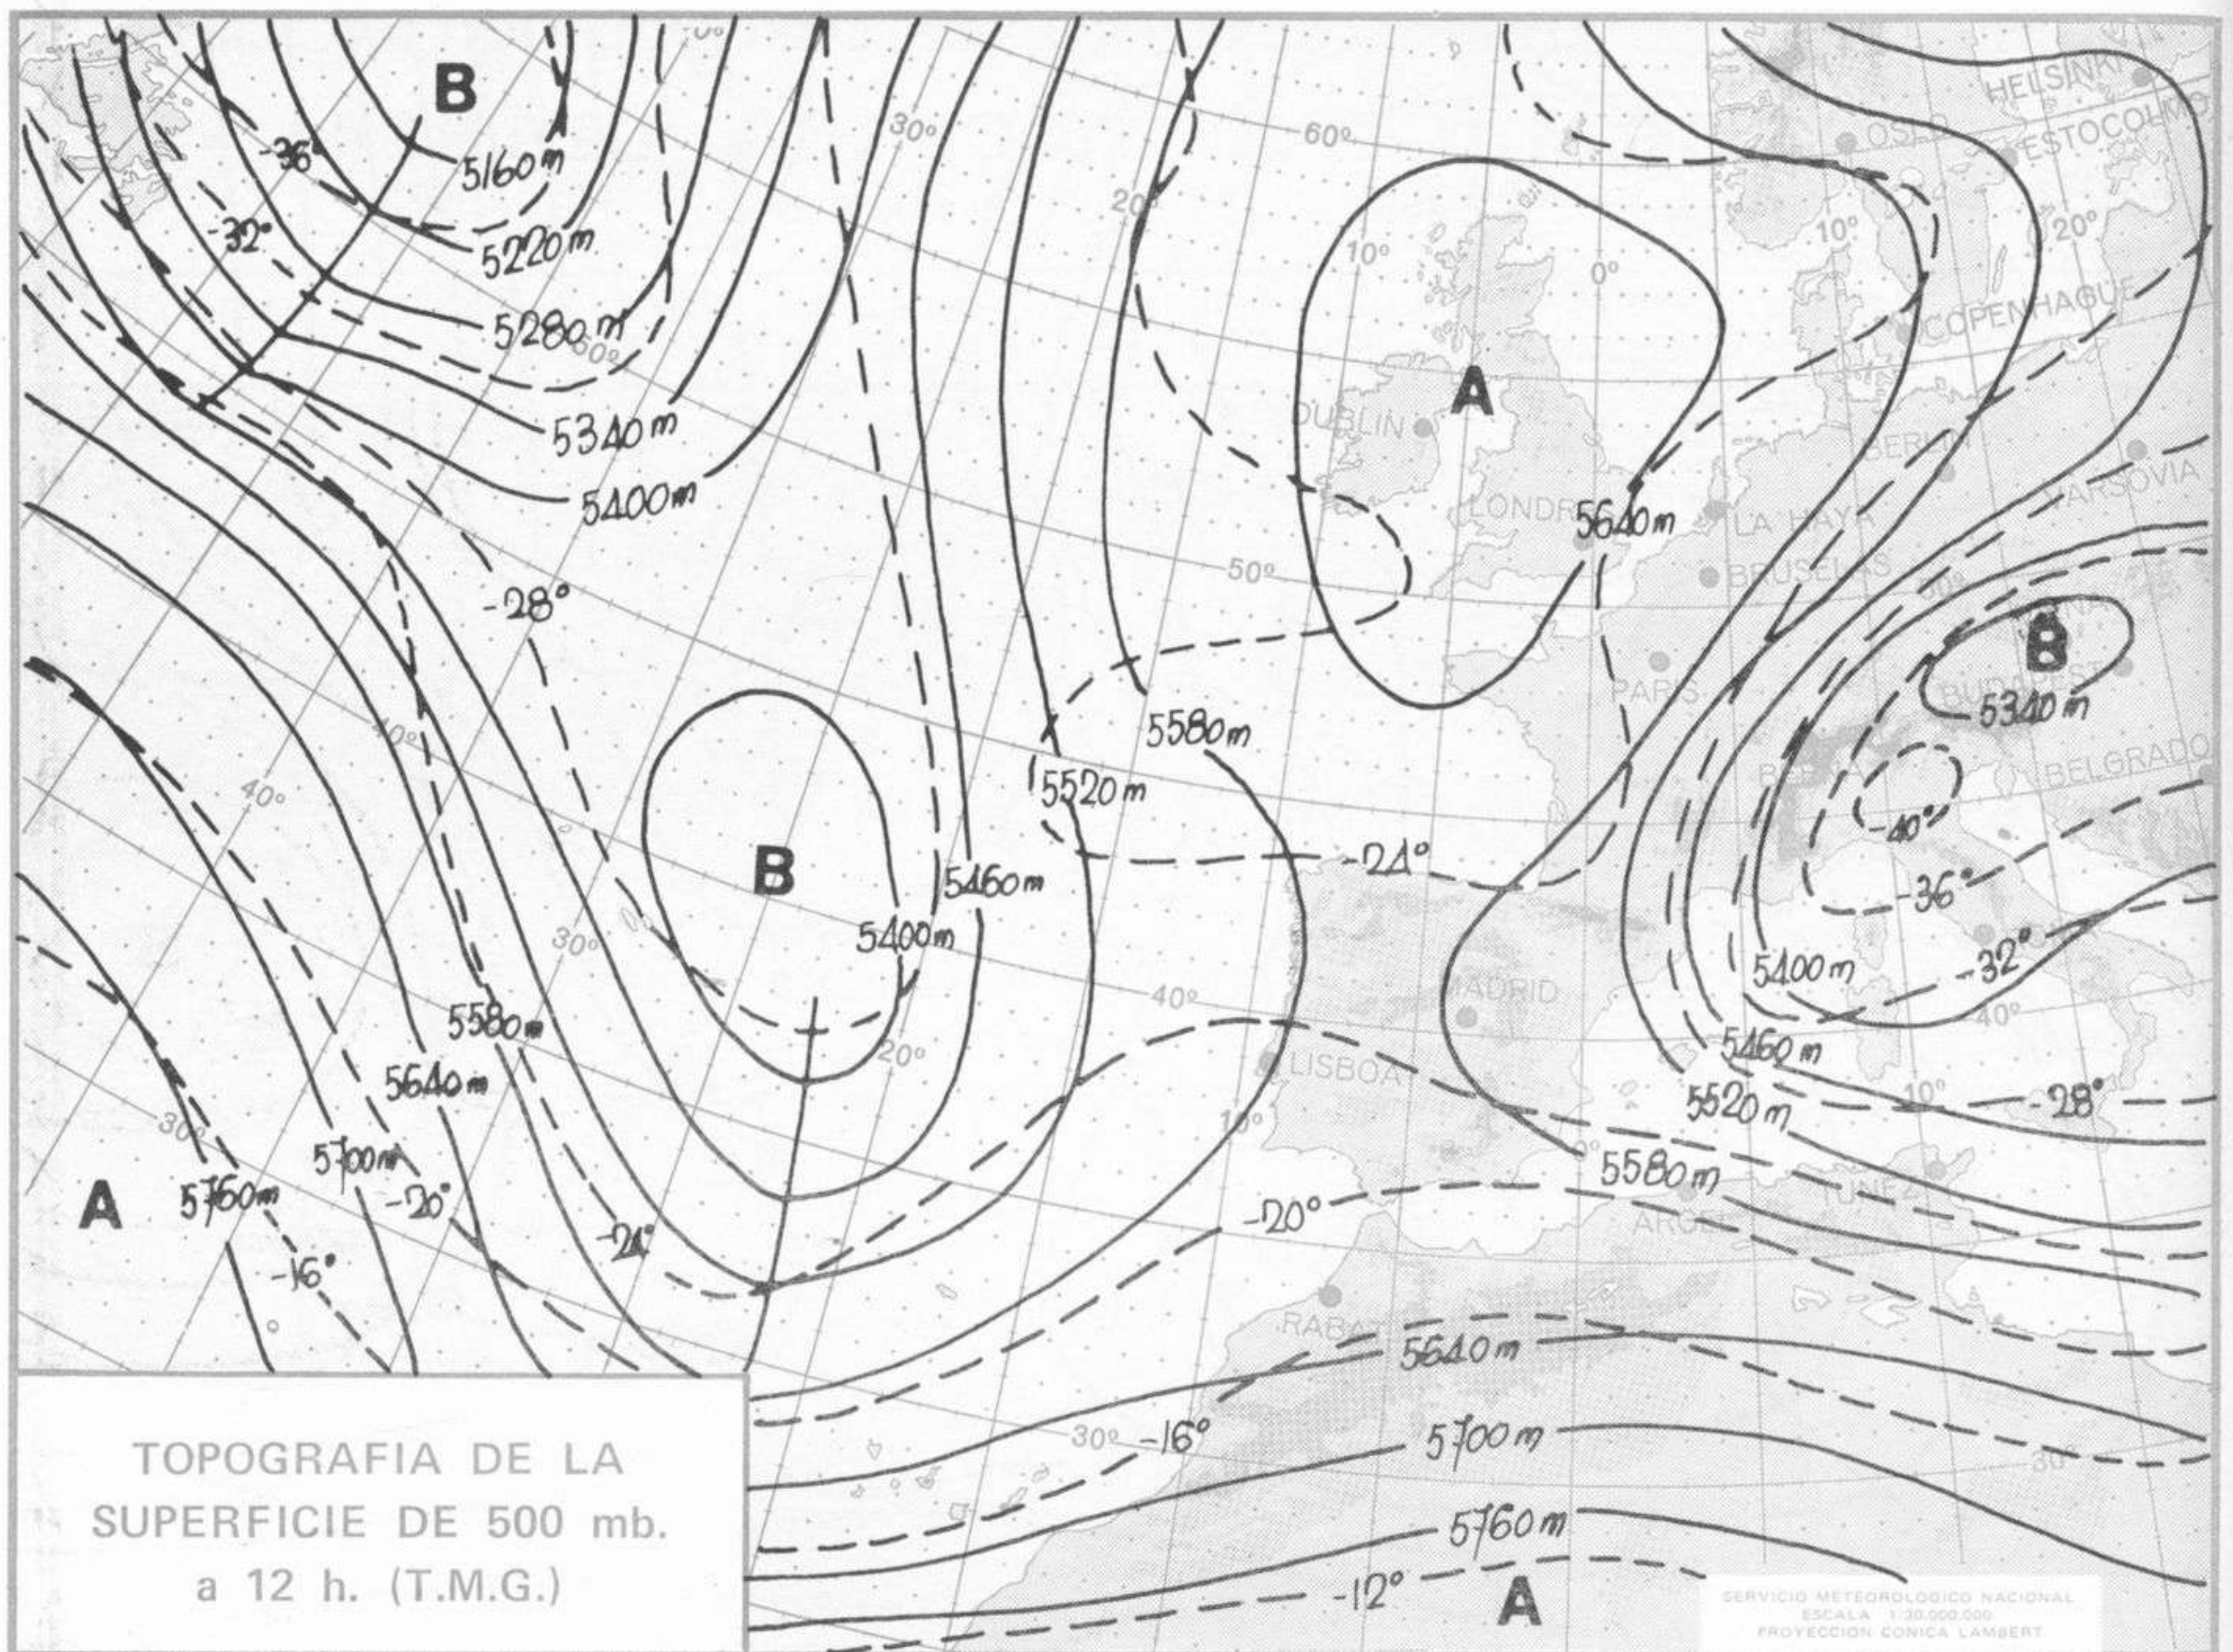

TOPOGRAFIA DE LA SUPERFICIE DE 500 mb. a 00 h. (T.M.G.)

SERVICIO METEOROLOGICO NACIONAL
ESCALA 1:30.000.000
PROYECCION CONICA LAMBERT

ANALISIS EN SUPERFICIE a 00 h.(TMG)

SERVICIO METEOROLOGICO NACIONAL
ESCALA 1:30.000.000
PROYECCION CONICA LAMBERT