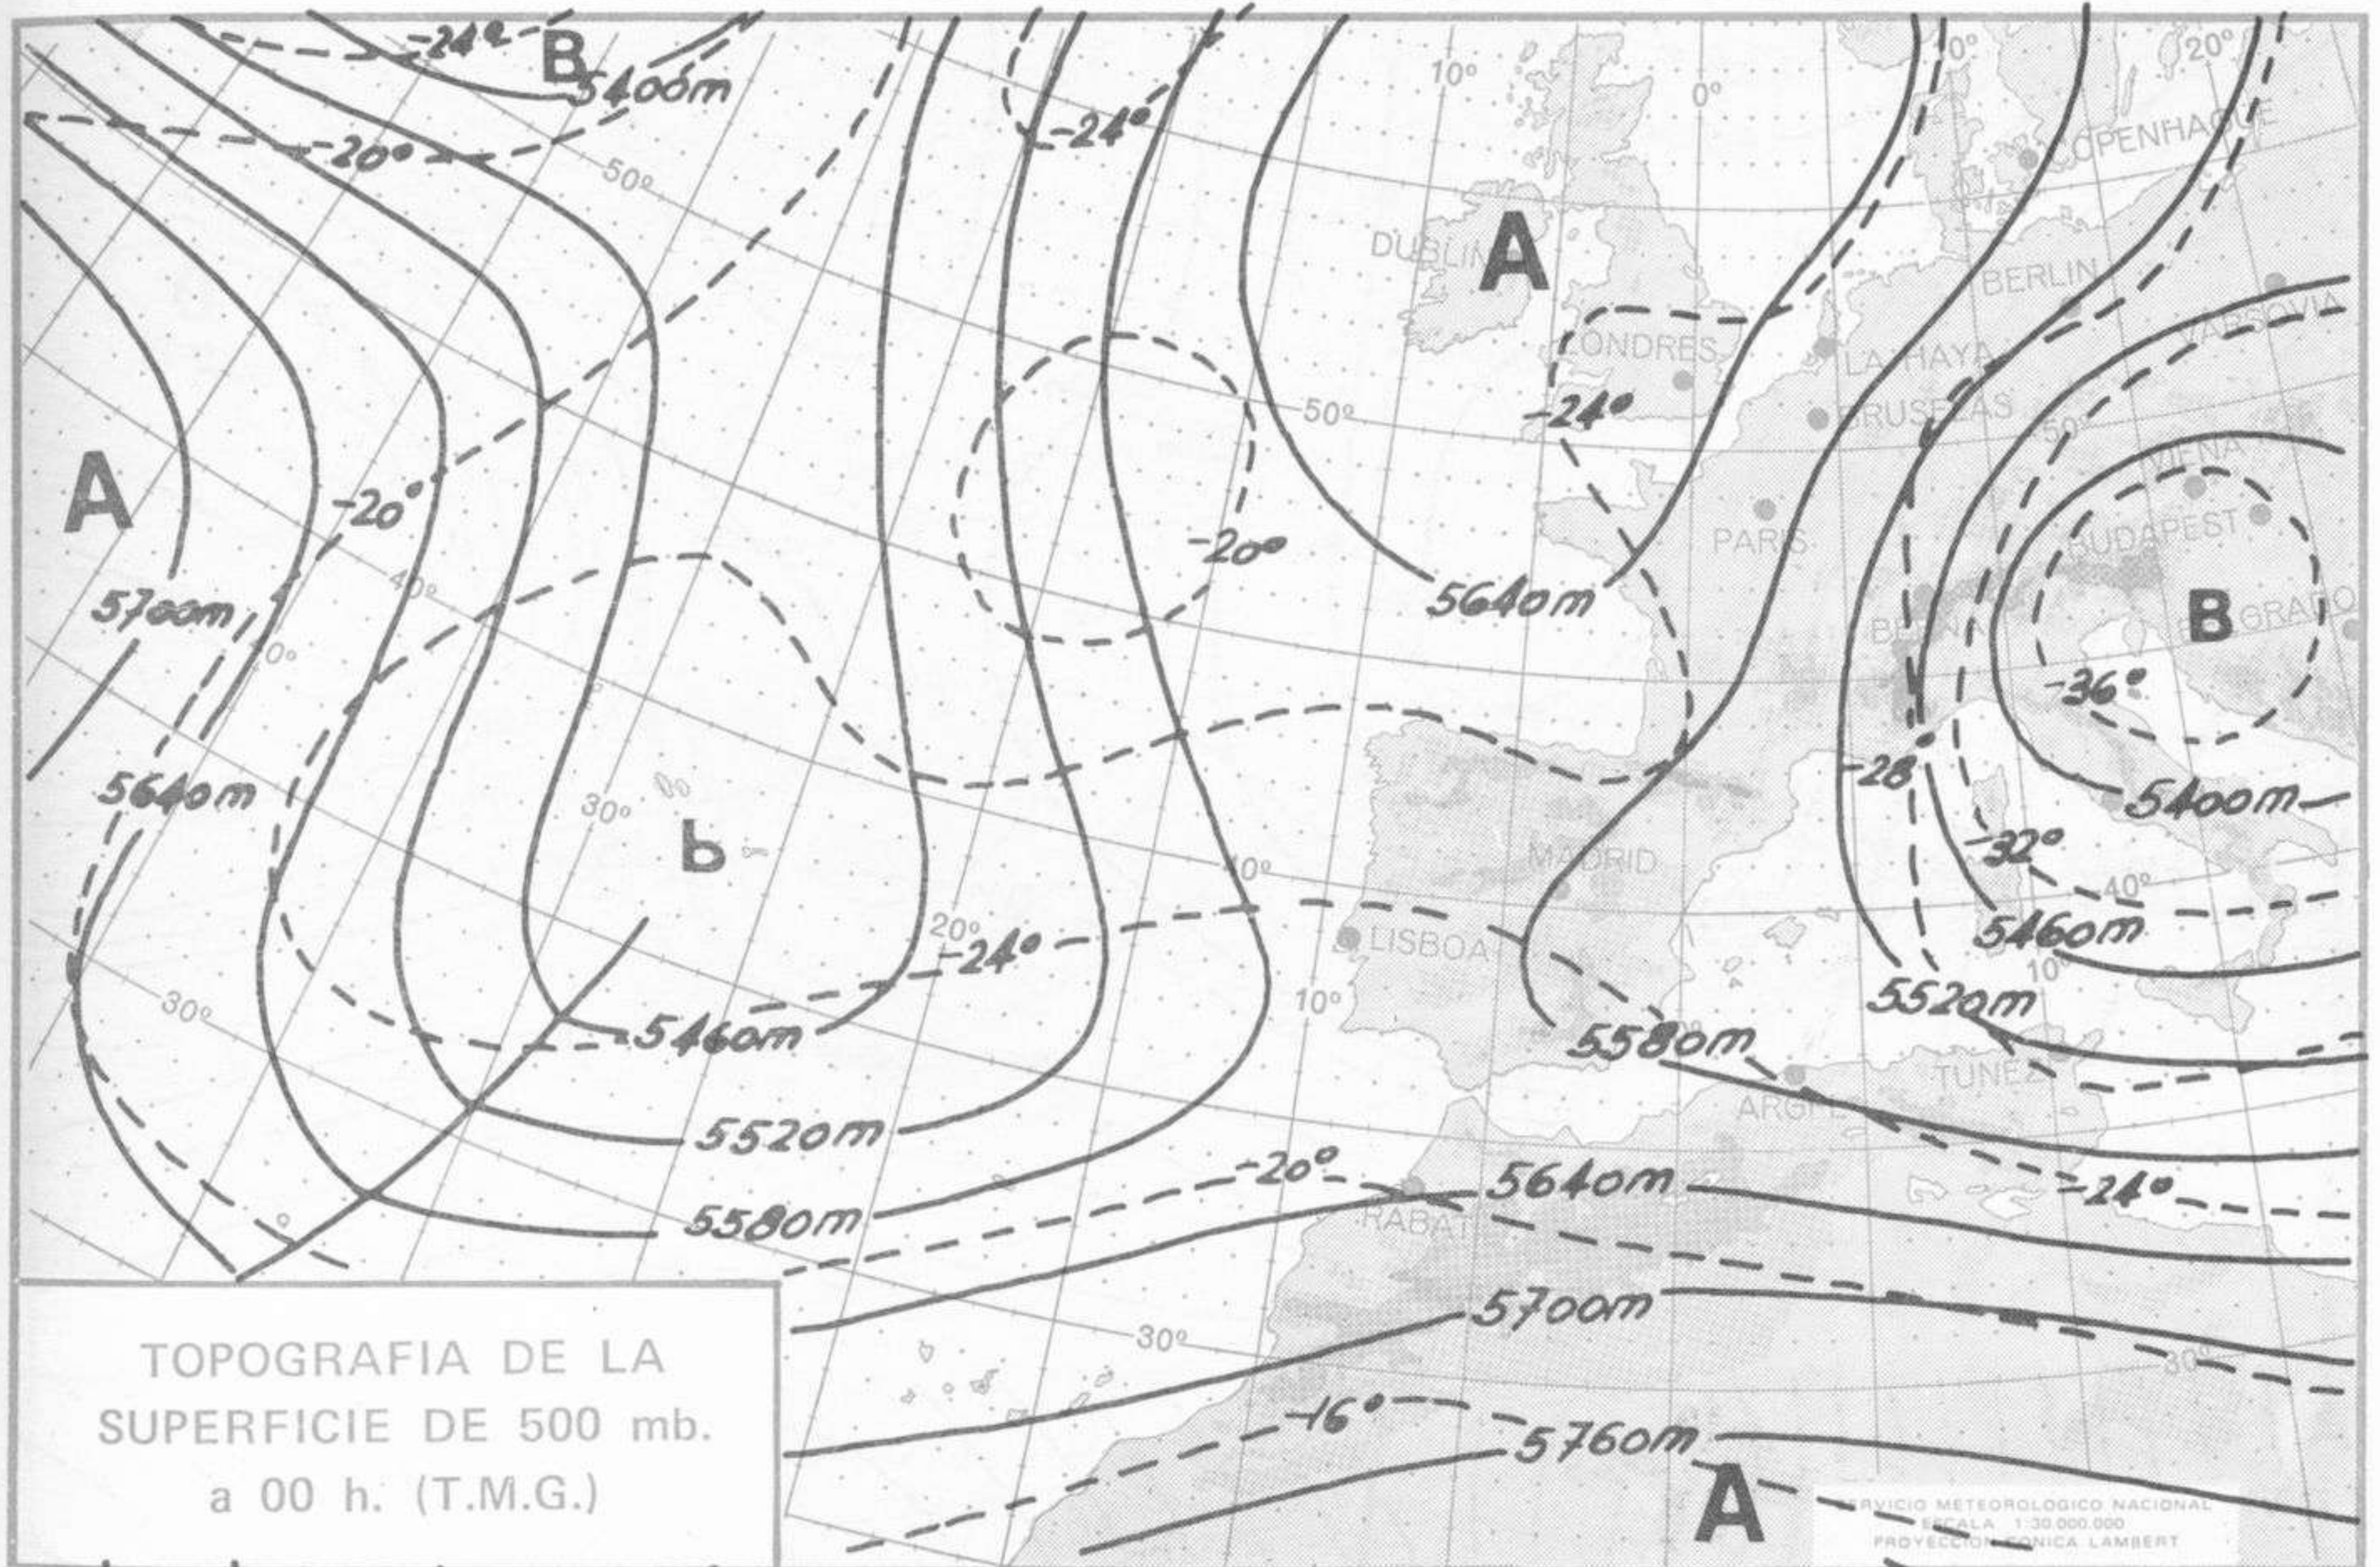

Dirección postal: Centro de Análisis y Predicción (Ciudad Universitaria), Apartado 285 - Madrid - 3 - (España) - Teléfono: 244 35 00
Fonometeo local: teléfono 094 - Fonometeo España: teléfono 232 69 40 de Madrid

SERVICIO METEOROLOGICO NACIONAL
ESCALA 1:30.000.000
PROYECCION CONICA LAMBERT