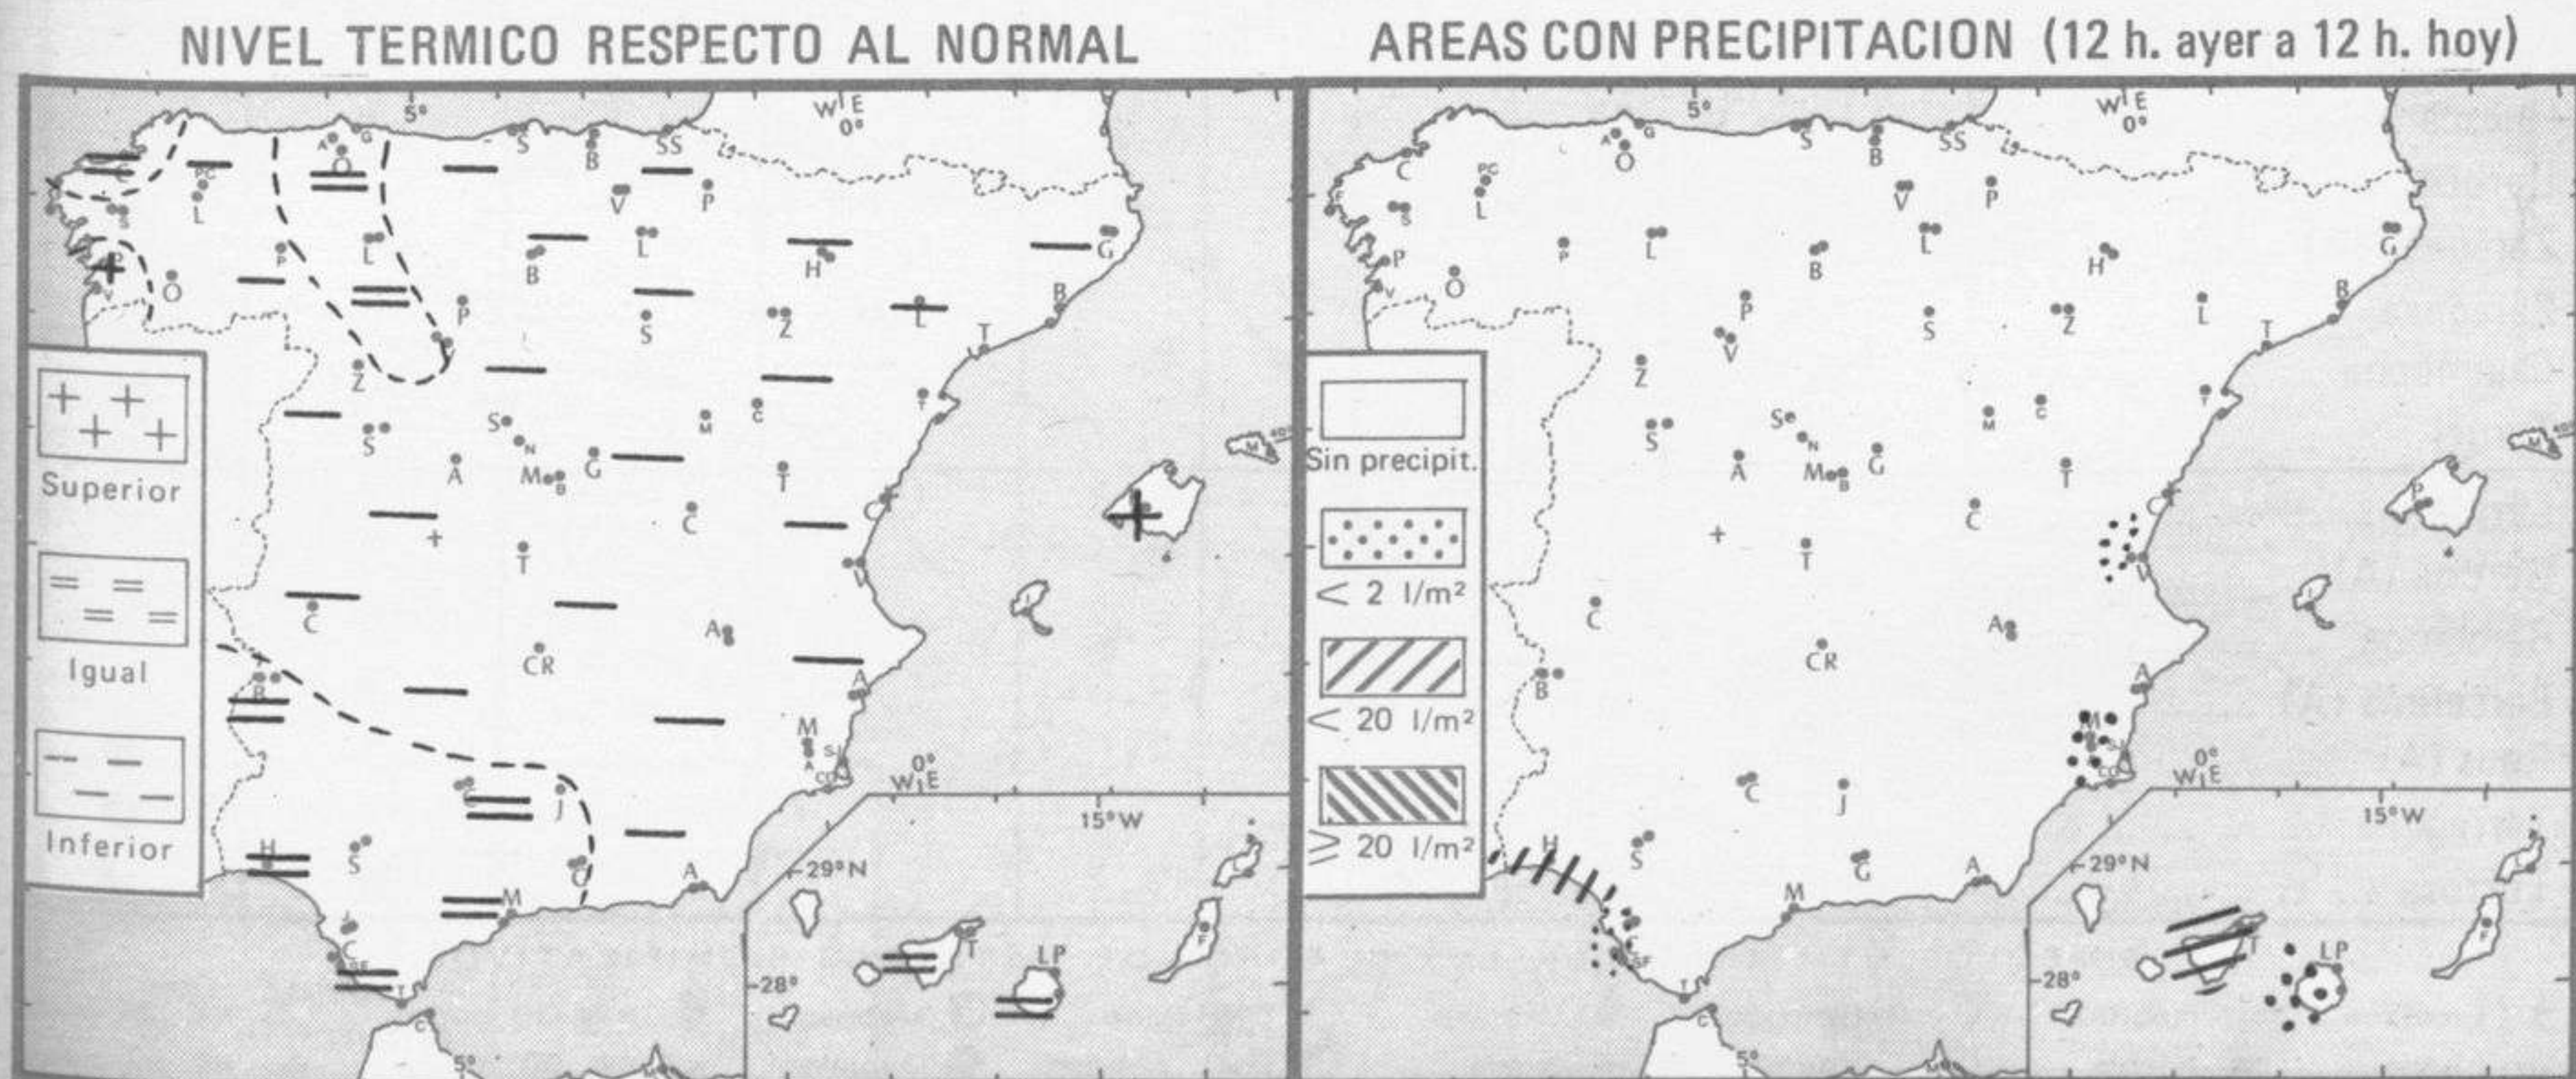

Vientos fuertes: Se registraron del este en el Estrecho.

Temperaturas destacables: Las máximas de ayer oscilaron de 8ª en Avila a 22ª en Sevilla y Huelva y alrededor de 22ª en las capitales canarias. Otras máximas importantes, aun superiores a las de las capitales de provincia son las registradas en Vigo (Ciudad) con 24ª y en el aeropuerto de Coruña con 23ª. Las mínimas de hoy han variado entre 6ª bajo cero en Teruel. y 12ª en Cádiz y Málaga y alrededor de los 15ª en Canarias. Hubo heladas en Duero, Centro y Ebro.

PRONOSTICO PARA MAÑANA:

Algo nuboso en el suroeste de la Península y sur de la costa mediterránea. En Menorca nuboso con riesgo de algún chubasco. En el resto despejado o poco nuboso.

TENDENCIA PARA LOS DIAS 12 Y 13.

Día 12: Continuará la nubosidad en el suroeste y sur de la Península. Nubosidad en Canarias y Baleares.

Día 13: Sin cambios notables.