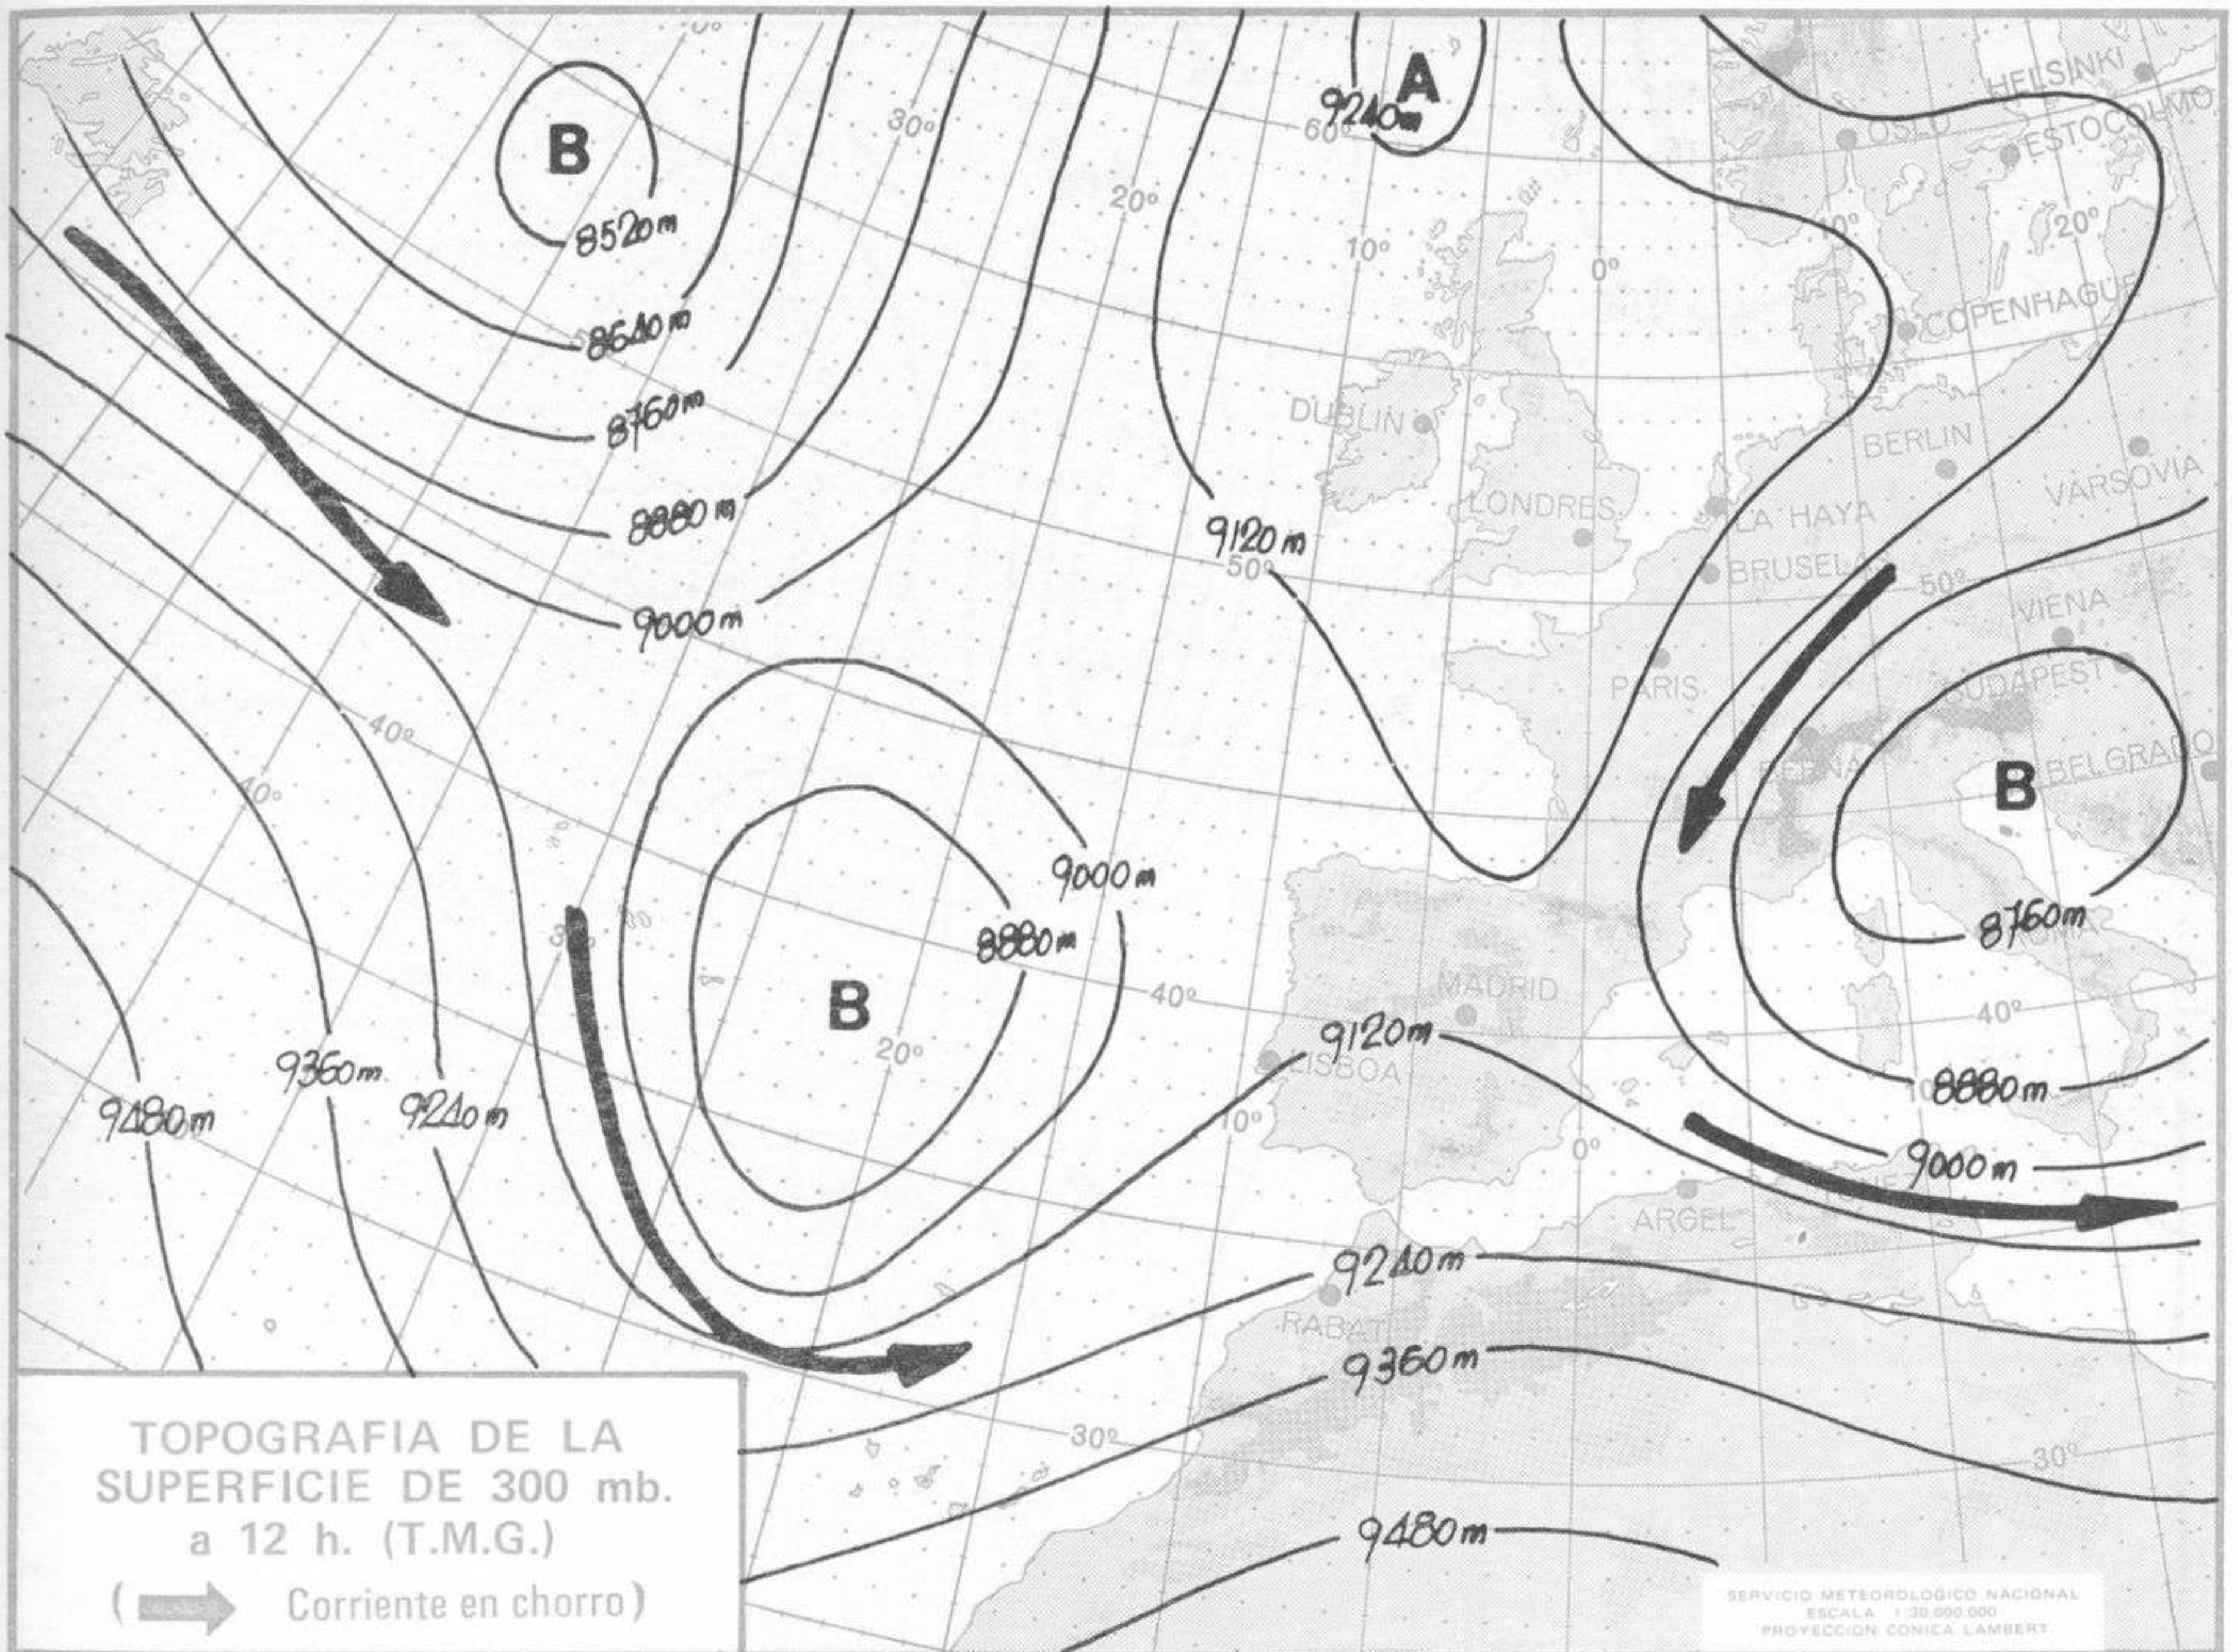

TOPOGRAFIA DE LA SUPERFICIE DE 500 mb. a 00 h. (T.M.G.)

SERVICIO METEOROLOGICO NACIONAL
ESCALA 1:30.000.000
PROYECCION CONICA LAMBERT

ANALISIS EN SUPERFICIE a 00 h.(TMG)

SERVICIO METEOROLOGICO NACIONAL
ESCALA 1:30.000.000
PROYECCION CONICA LAMBERT