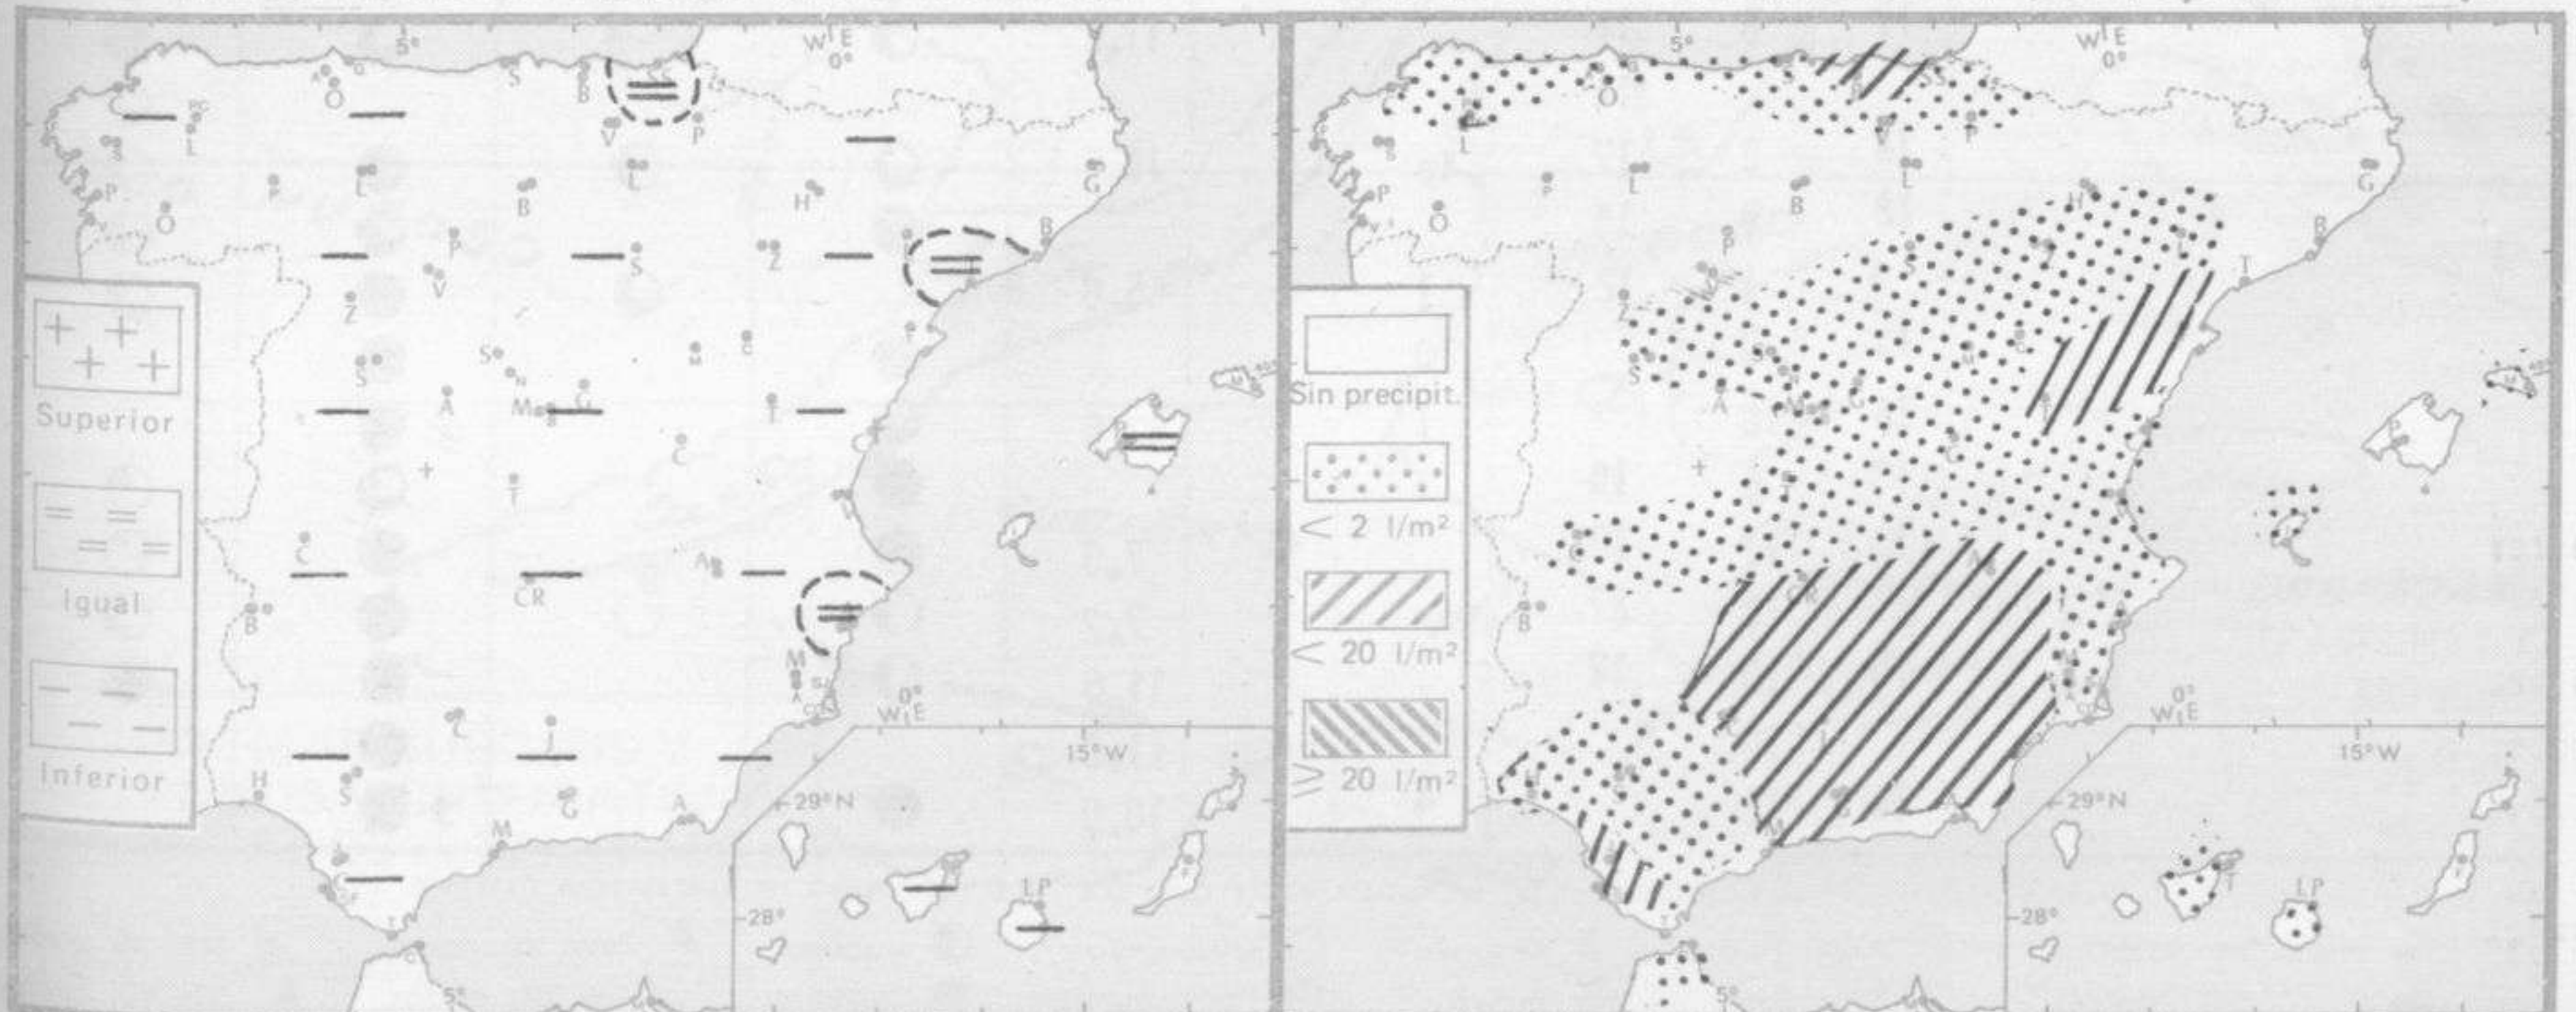

Vientos fuertes: Ayer se registraron vientos fuertes del suroeste en Almería, durante la tarde. Hoy no hubo vientos fuertes.

Temperaturas destacables: Las máximas de ayer se han registrado en sudeste, mitad sur de Levante y costa del Sol destacando 21° en Alicante, Murcia y Málaga. En las capitales Canarias fueron de 19°. Las mínimas de hoy oscilaron de 0° en Soria a 12° en Barcelona, Castellón, Alicante, Córdoba y Cádiz; 15° en Palma de Mallorca y de 15° a 16° en Canarias. En el observatorio de Montaña la mínima se registró en Candanchú con 2° bajo cero.

PRONOSTICO PARA MAÑANA:

Abundante nubosidad con chubascos frecuentes en el Cantábrico occidental y vertiente atlántica. Aumento de la nubosidad en el resto del Cantábrico y cuadrante noroeste dando lugar a última hora del día a alguna precipitación aislada en esta última región. En las demás áreas de la Península y Baleares cielo poco nuboso. Nubosidad abundante al norte de las islas Canarias con algún chubasco.

TENDENCIA PARA LOS DIAS 8 Y 9:

Día 8: Ligera mejoría en la vertiente atlántica con nubosidad variable y riesgo de algunos chubascos. Empeoramiento en el área Mediterránea, que dará lugar a precipitaciones dispersas. Parcialmente nuboso en el Cantábrico.

Día 9: Nuevo empeoramiento por el noroeste de la Península.

NIVEL TERMICO RESPECTO AL NORMAL

AREAS CON PRECIPITACION (12 h. ayer a 12 h. hoy)