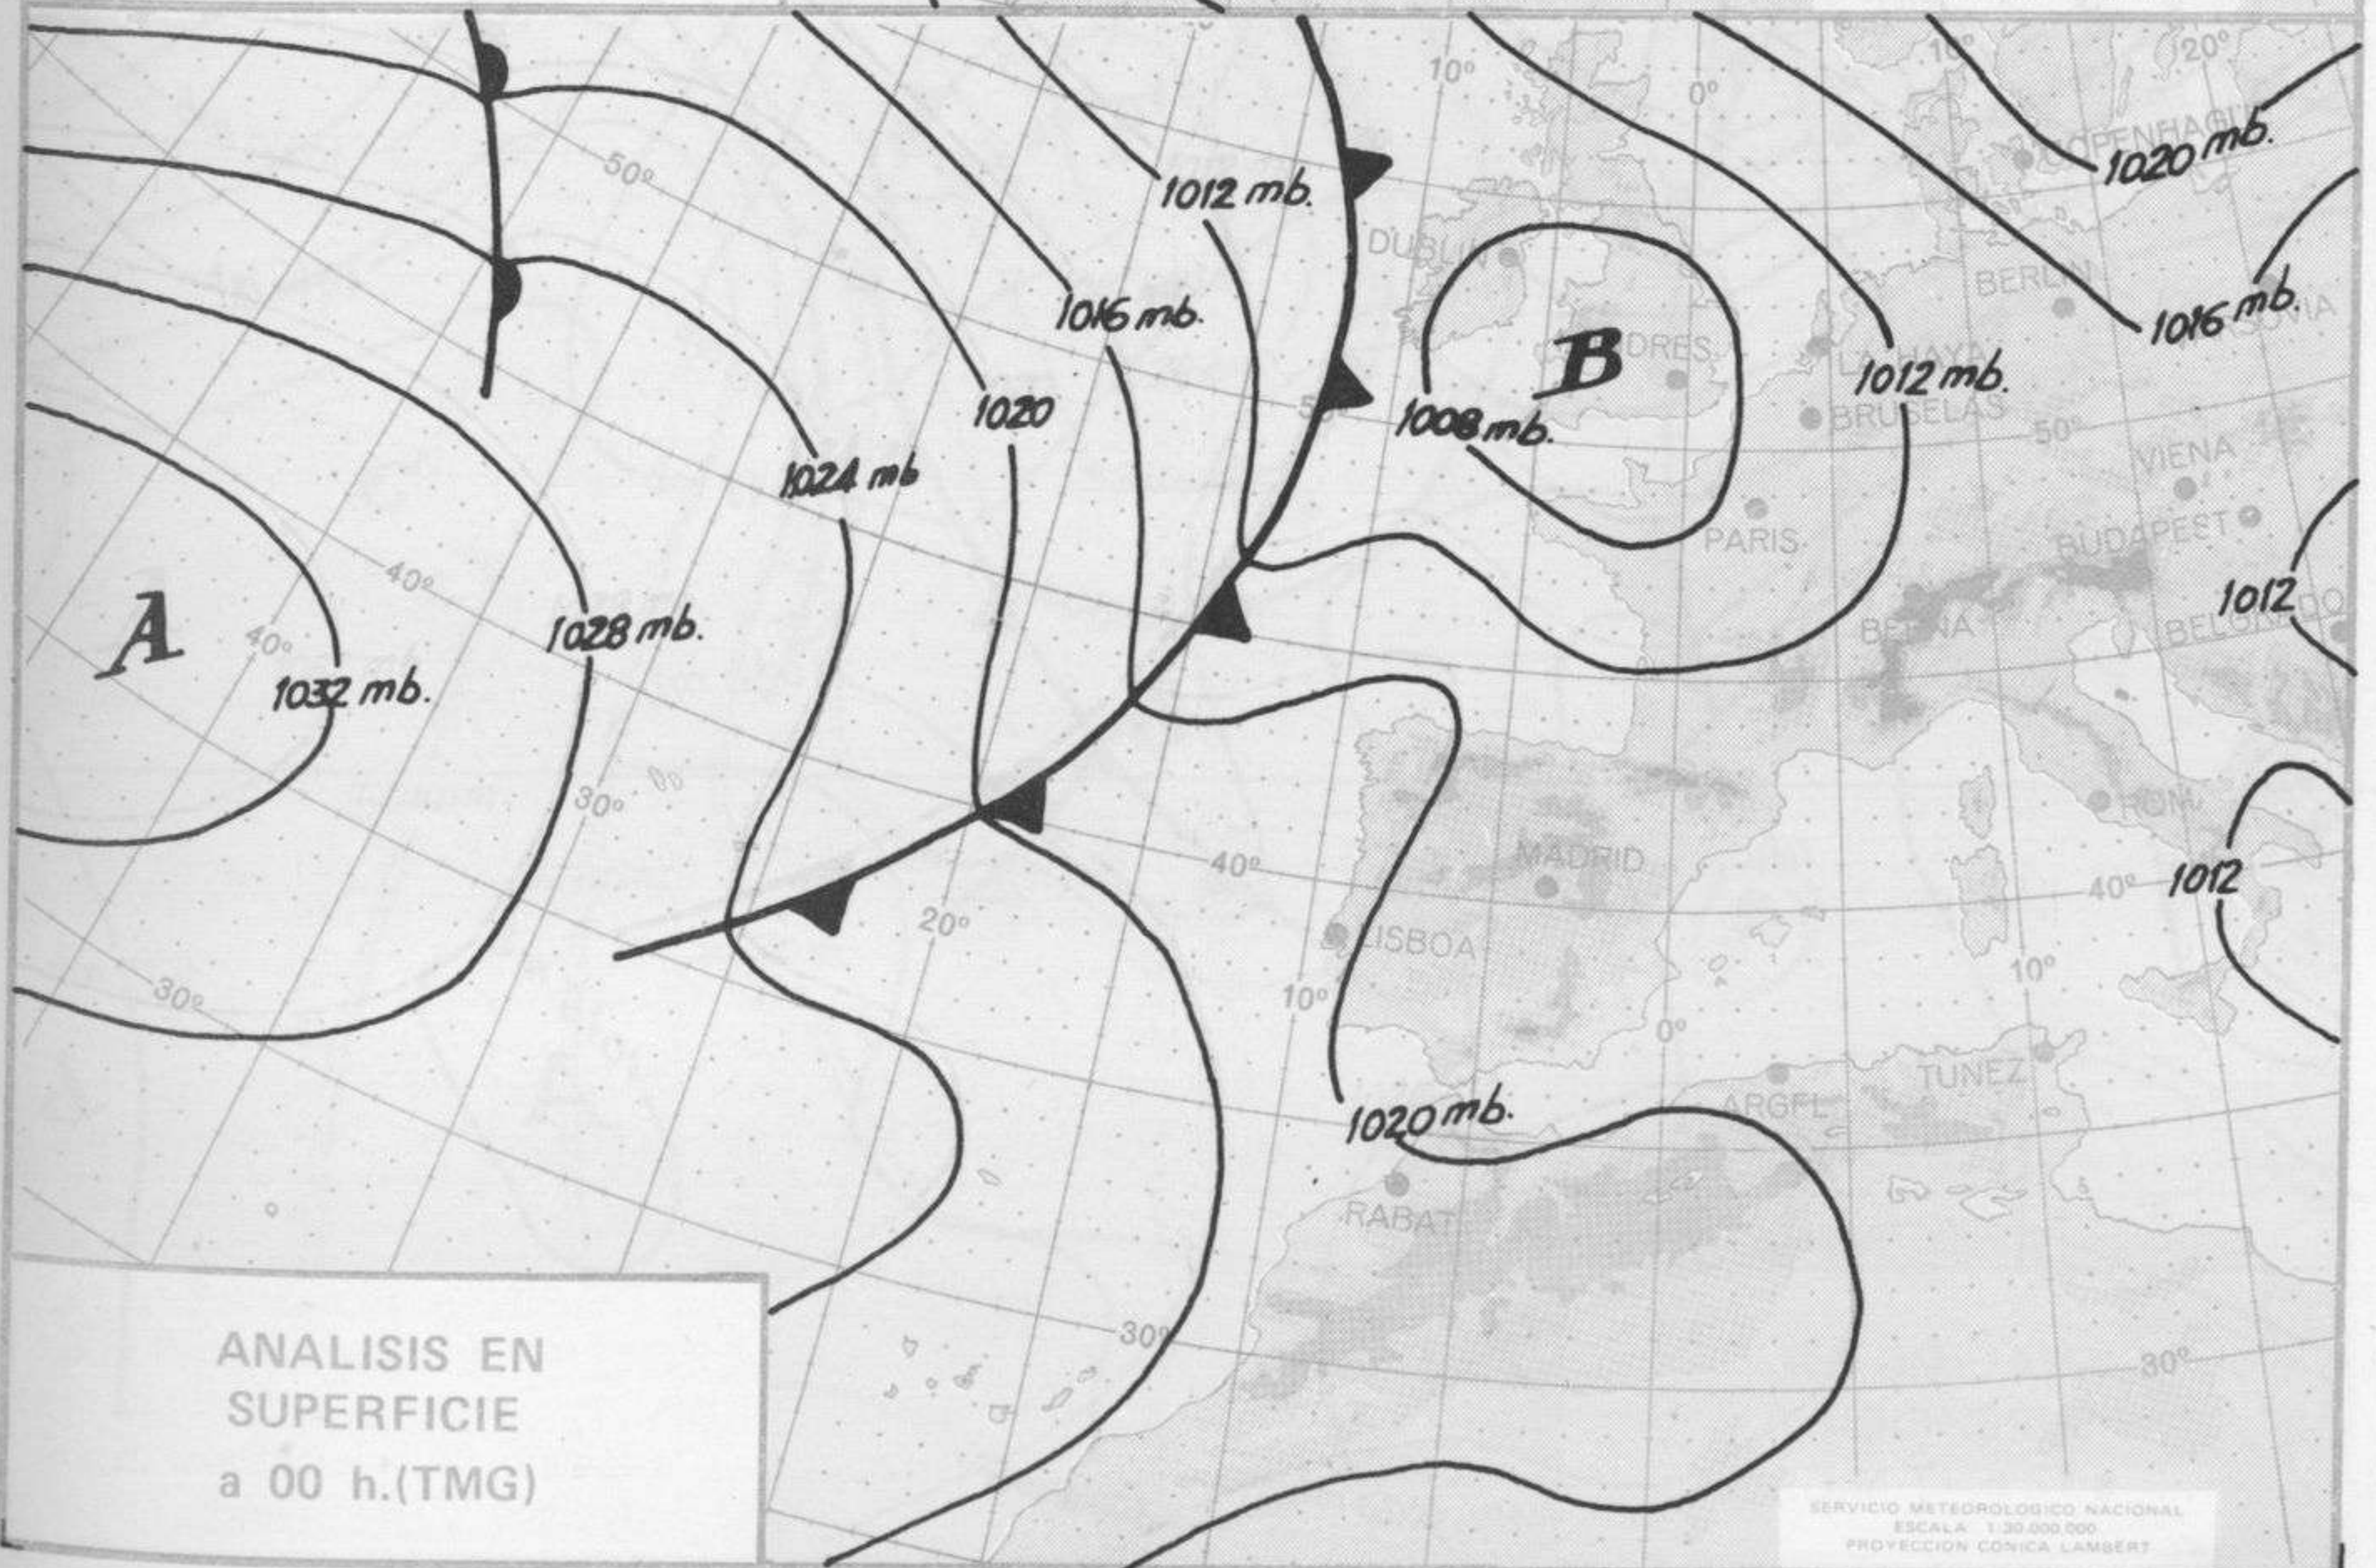

INFORMACION TECNICA DIARIA

Núm. 127.

MADRID, SABADO 6 de MAYO de 1972

Dirección postal: Centro de Análisis y Predicción (Ciudad Universitaria), Apartado 285 - Madrid - 3 - (España) - Teléfono: 244 35 00
Fonometeo local: teléfono 094 - Fonometeo España: teléfono 232 69 40 de Madrid