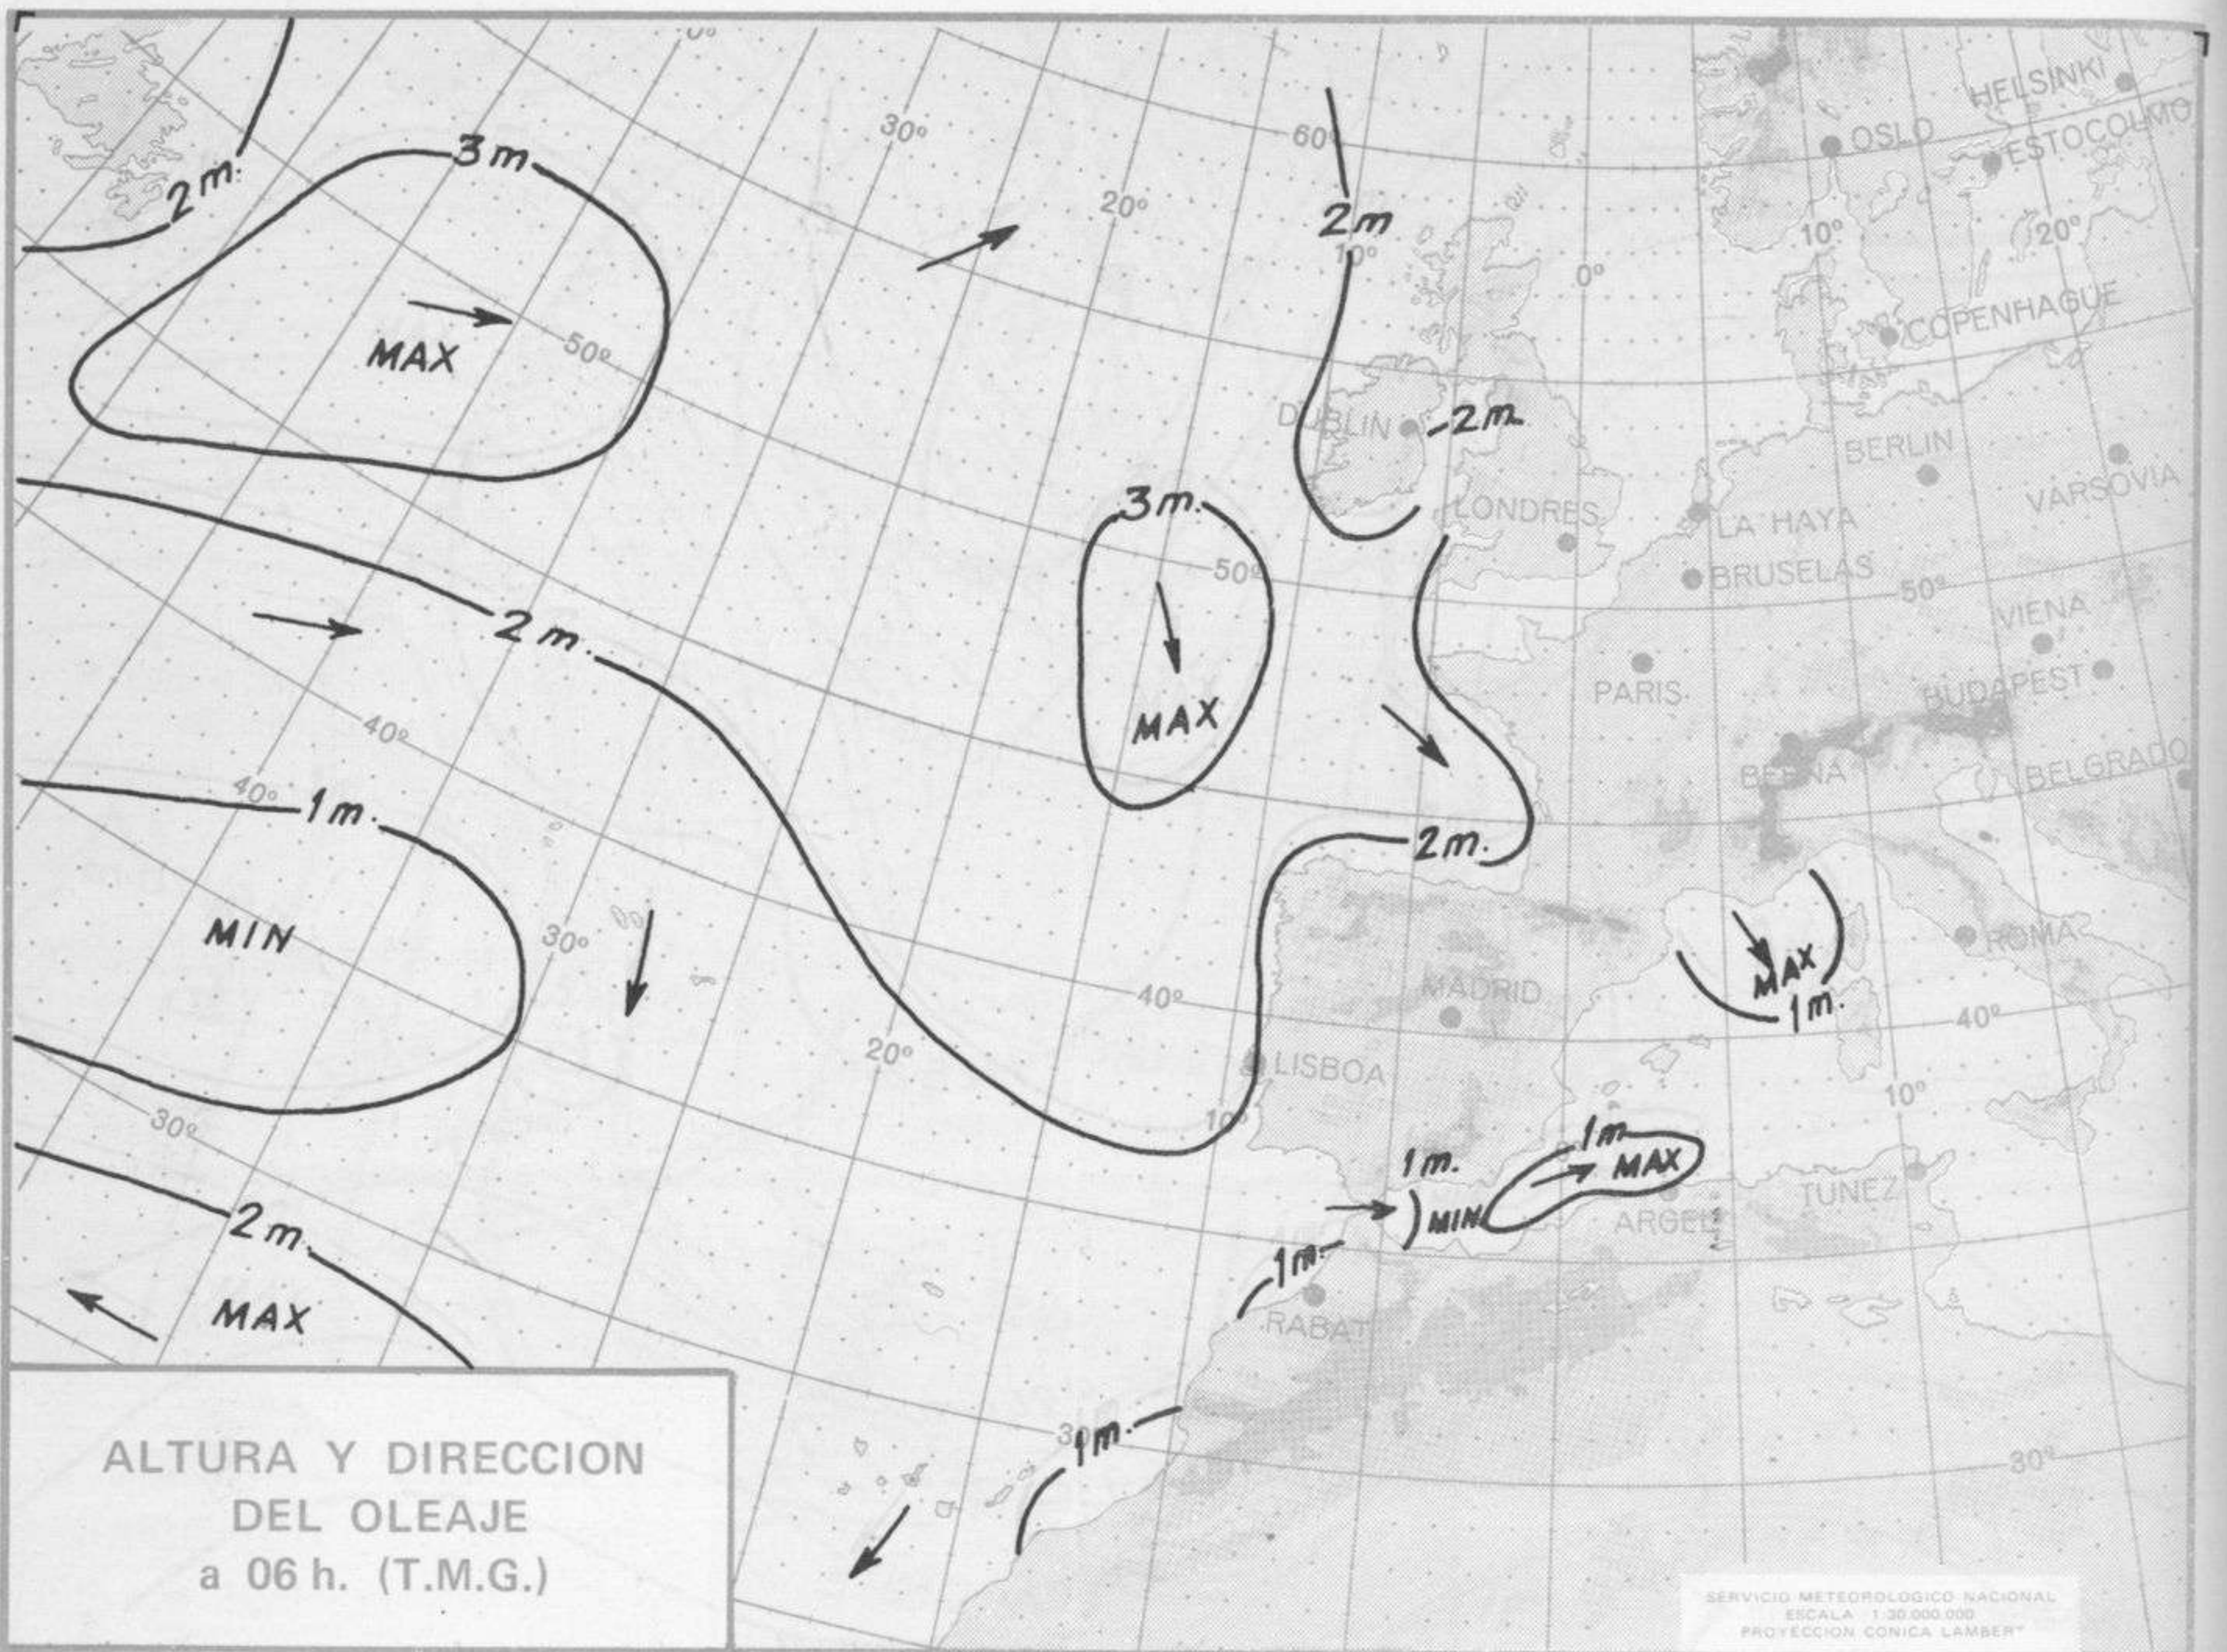

COMPLEMENTO A LA INFORMACION TECNICA DIARIA

Dirección postal: Centro de Análisis y Predicción (Ciudad Universitaria), Apartado 285 - Madrid - 3 - (España) - Teléfono: 244 35 00
Fonometeo local: teléfono 094 - Fonometeo España: teléfono 232 69 40 de Madrid

MADRID, sábado 6 de MAYO de 1.972

R A D I O S O N D E O S																VIENTO EN ALTITUD		
LA CORUÑA 08 001				MADRID / BARAJAS 08 221				PALMA DE M./SON BONET 08 302				SANTA CRUZ DE TENERIFE 60 020				Estación		
Sondeo a 00 h.(T.M.G.)				Sondeo a 00 h.(T.M.G.)				Sondeo a 00 h.(T.M.G.)				Sondeo a 00 h.(T.M.G.)				Indicativo		
PPP	hhh	TT	DD dd ff	PPP	hhh	TT	DD dd ff	PPP	hhh	TT	DD dd ff	PPP	hhh	TT	DD dd ff	Dia/hora		
Presiones tipo				Presiones tipo				Presiones tipo				Presiones tipo				Altitud dd ff dd ff dd ff		
1.000	143	10	35 32 06	1.000	105			1.000	120	14	17 20 10	1.000	170	16	57 36 14	Tierra		
850	140	-1	00 28 00	850	1459	7	50 36 05	850	1479	7	7 22 10	850	1537	8	18 26 22	1.000		
700	2015	-0	59 29 00	700	3019	-5	63 26 07	700	3030	-5	50 22 10	700	3127	3	22 36 10	1.500		
500	5550	-23	74 32 19	500	5500	-22	59 24 00	500	5500	-25	13 14	500	5700	-15	30 40	2.000		
400	7130	-36	71 32 22	400	7100	-35	50 22 10	400	7170	-33	10 16	400	7410	-27	27 55	3.000		
300	9060	-52	32 20	300	9130	-49		300	9000	-54	19 16	300	9430	-33	27 20	4.000		
250				250	10310	-54		250	10230	-50	24 23	250	10570	-47	27 14	5.500		
200				200	11740	-56		200	11050	-55	26 21	200	12110	-57	27 30	7.000		
150				150	13580	-54		150	13490	-53	24 19	150	13900	-62	27 30	9.000		
100				100	16170	-54		100	16110	-53	25 12	100	16390	-64	27 20	10.500		
70				70				70				70				12.000		
50				50				50				50				13.500		
30				30				30				30				16.000		
20				20				20				20				Estación		
10				10				10				10				Indicativo		
Puntos notables				Puntos notables				Puntos notables				Puntos notables				Tierra		
1010	10	32		939	10	32		1009	15	15		1017	16	50		1.000		
940	-6	25		909	11	50		950	4	04		904	6	00		1.500		
894	2	56		700	2	23		950	7	75		750	8			2.000		
862	0	00		707	-5	64		840	-10	56		501	-6			3.000		
777	-5	00		640	-7	60		596	-17	61		334	-35			4.000		
754	-3	50		432	-30	52		200	-56			315	-36			5.500		
675	-3	74		300	-38	63		236	-59			105	-60			7.000		
535	-19	74		277	-52			184	-53			97	-65			9.000		
372	-40	70		225	-56			70	-53							10.500		
230	-52			169	-56											12.000		
200	-50			152	-54											13.500		
				97	-54											16.000		
Sondeo a 12 h.(T.M.G.)				Sondeo a 12 h.(T.M.G.)				Sondeo a 12 h.(T.M.G.)				Sondeo a 12 h.(T.M.G.)				Estación		
PPP	hhh	TT	DD dd ff	PPP	hhh	TT	DD dd ff	PPP	hhh	TT	DD dd ff	PPP	hhh	TT	DD dd ff	Indicativo		
Presiones tipo				Presiones tipo				Presiones tipo				Presiones tipo				Tierra		
1.000	138	11	57 03 02	1.000	105			1.000	120	17	57 21 10	1.000				1.000		
850	1403	-2	00 25 05	850	1470	9	54 26 04	850	1475	5	59 10 00	850				1.500		
700	3000	-6	73 26 10	700	30047	-4	26 00	700	3020	-6	40 19 12	700				2.000		
500	5550	-23	50 26 19	500	5500	-24	23 09	500	5570	-25	18 14	500				3.000		
400	7150	-36	58 26 14	400	7200	-34	26 03	400	7100	-37	19 19	400				4.000		
300	9000	-53	26 19	300	9140	-49	27 10	300	9090	-51	21 12	300				5.500		
250	10230	-53	26 20	250	10320	-57	27 21	250	10270	-54	21 14	250				7.000		
200	11820	-57	25 10	200	11730	-55	24 30	200	11030	-54	25 10	200				9.000		
150	13450	-53	25 07	150	13500	-52	23 14	150	13530	-54	25 12	150				10.500		
100	16000	-54	25 23	100	16130	-54	20 10	100	16130	-54	24 12	100				12.000		
70	10440	-54	00 00	70				70	10420	-54	10 00	70				13.500		
50				50				50				50				16.000		
30				30				30				30				Estación		
20				20				20				20				Indicativo		
10				10				10				10				Dia/hora		
Puntos notables				Puntos notables				Puntos notables				Puntos notables				Tierra		
1010	12	50		140	16	62		1009	18	57						1.000		
970	00	00		725	-1	70		95	11	27						1.500		
830	-3	00		672	-20			340	5	50						2.000		
809	1	74		643	-20			693	-7	30						3.000