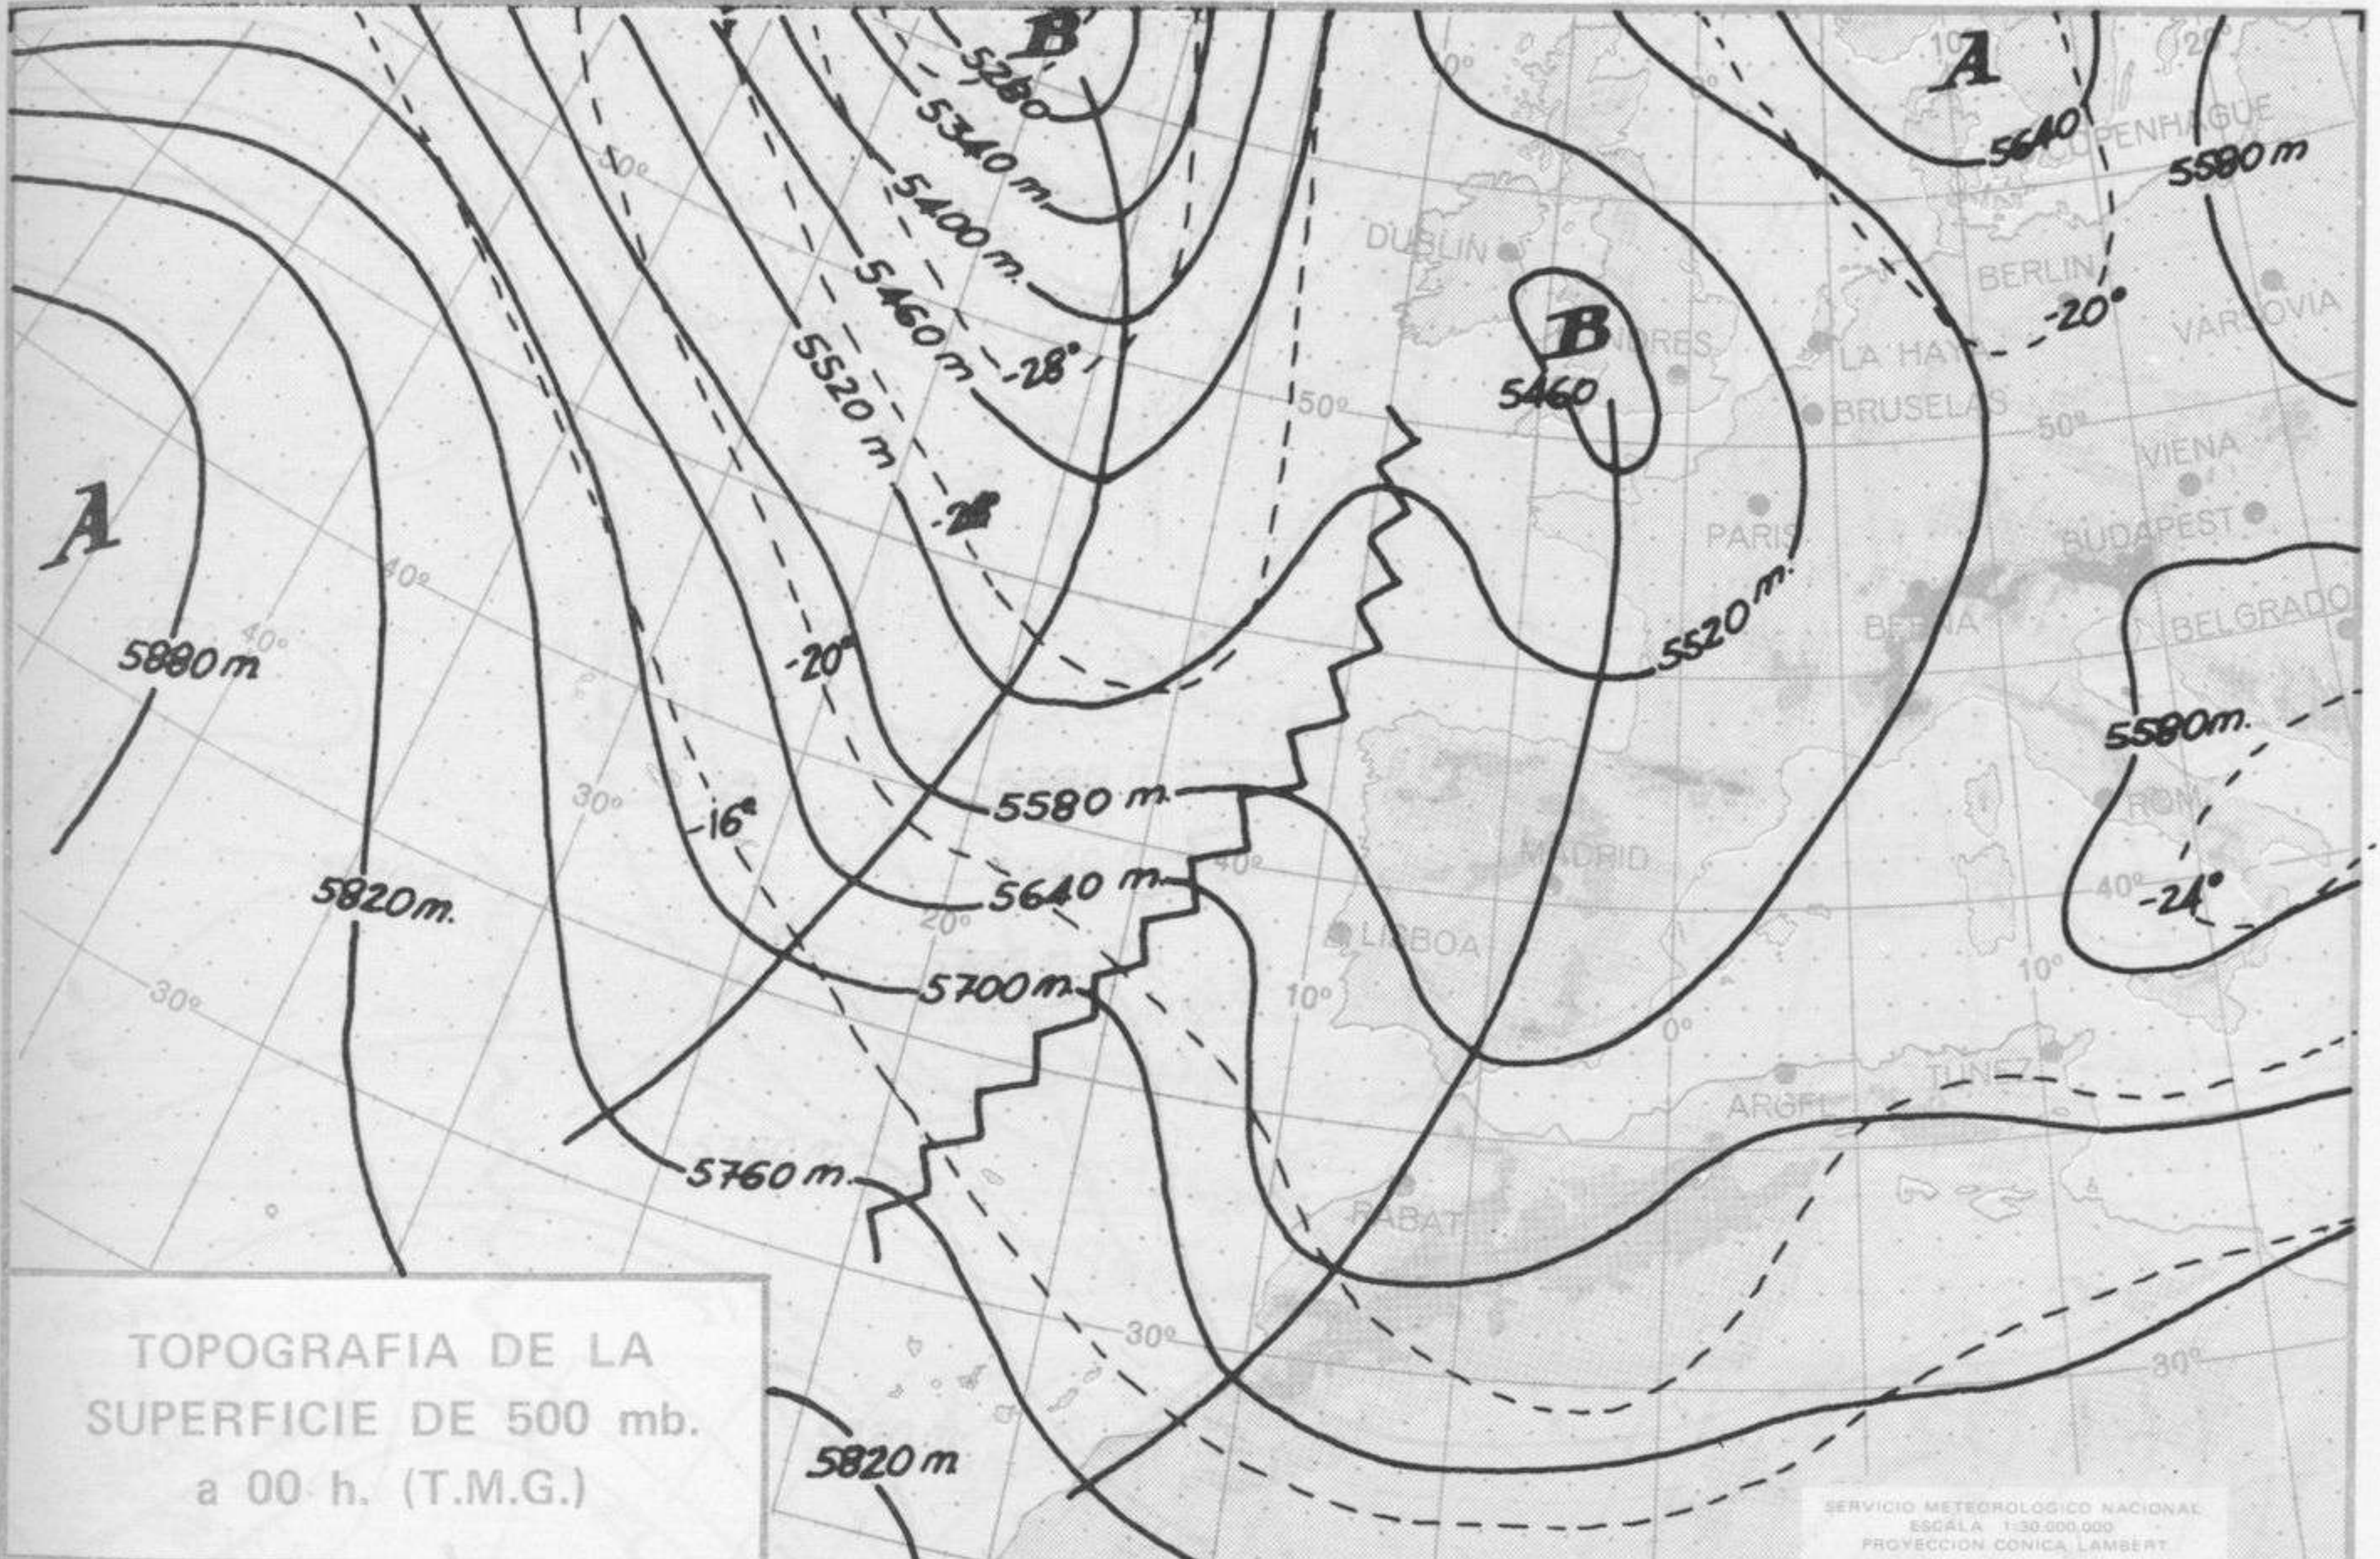

INFORMACION TECNICA DIARIA

Núm. 127.

MADRID, SABADO 6 de MAYO de 1972

Dirección postal: Centro de Análisis y Predicción (Ciudad Universitaria), Apartado 285 - Madrid - 3 - (España) - Teléfono: 244 35 00
Fonometeo local: teléfono 094 - Fonometeo España: teléfono 232 69 40 de Madrid