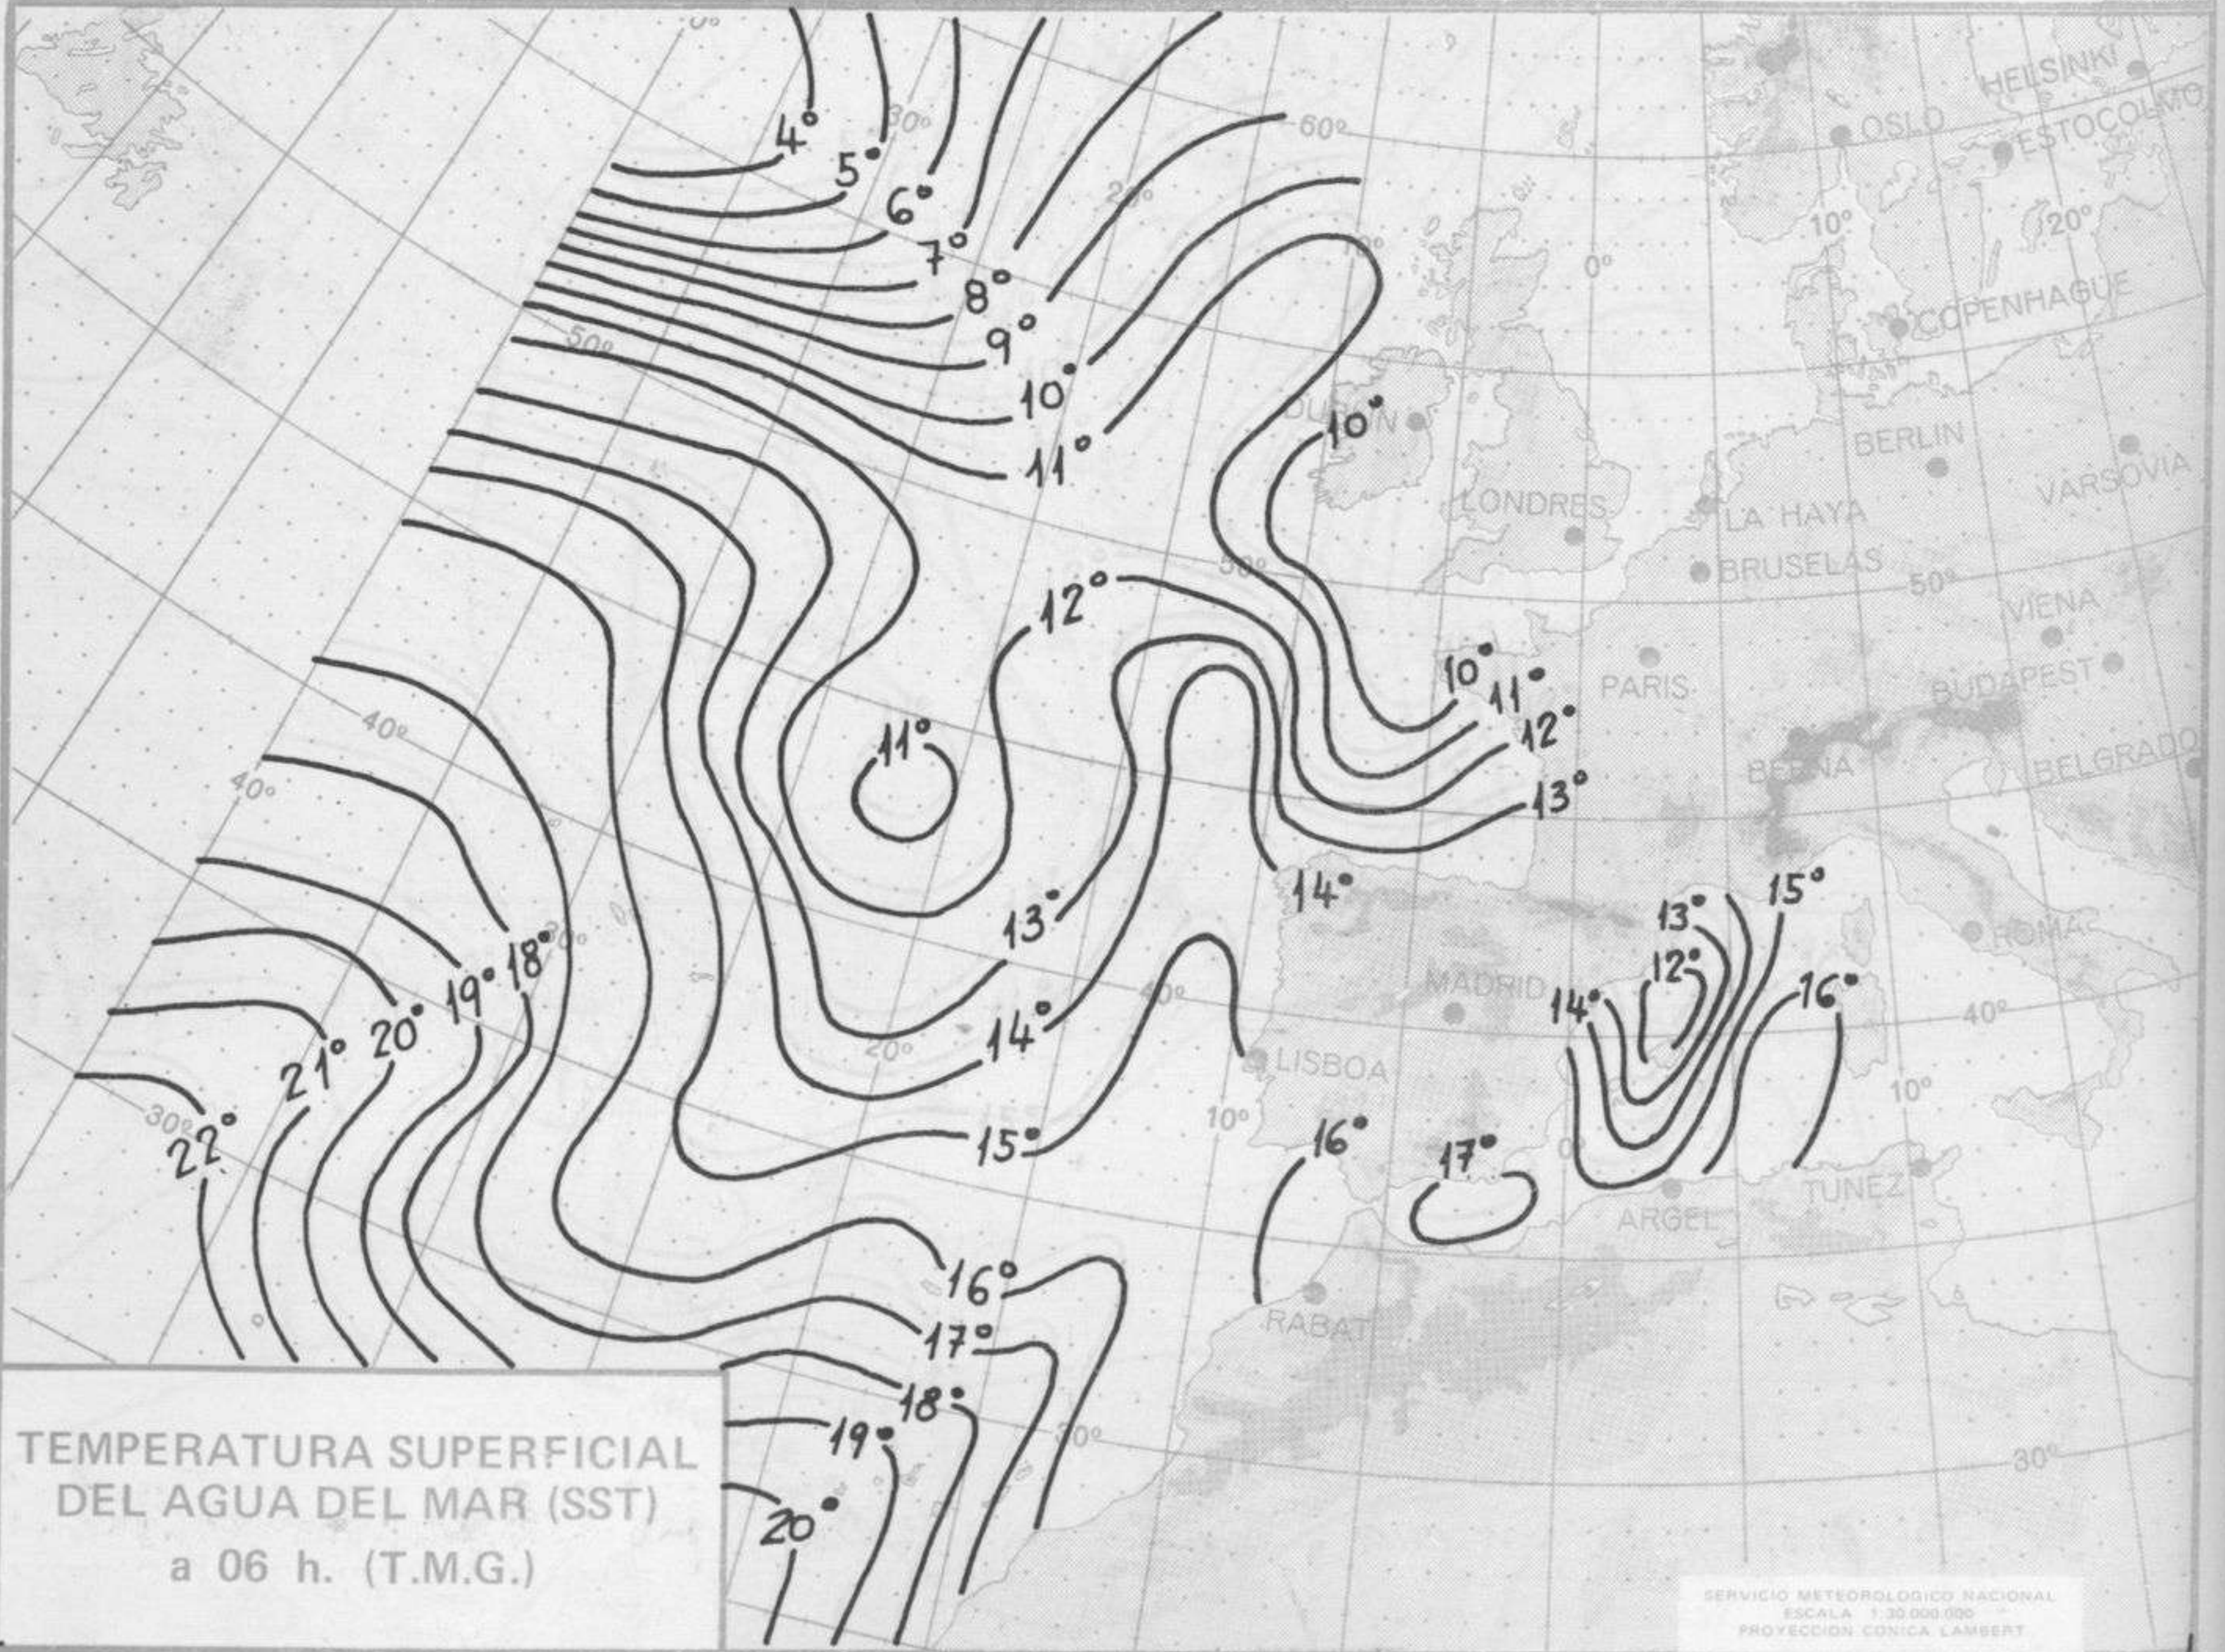

COMPLEMENTO A LA INFORMACION TECNICA DIARIA

Dirección postal: Centro de Análisis y Predicción (Ciudad Universitaria), Apartado 285 - Madrid - 3 - (España) - Teléfono: 244 35 00
Fonometeo local: teléfono 094 - Fonometeo España: teléfono 232 69 40 de Madrid

MADRID, sábado 6 de MAYO de 1.972

R A D I O S O N D E O S																VIENTO EN ALTITUD		
LA CORUÑA 08 001				MADRID / BARAJAS 08 221				PALMA DE M./SON BONET 08 302				SANTA CRUZ DE TENERIFE 60 020				Estación		
Sondeo a 00 h.(T.M.G.)				Sondeo a 00 h.(T.M.G.)				Sondeo a 00 h.(T.M.G.)				Sondeo a 00 h.(T.M.G.)				Indicativo		
PPP	hhh	TT	DD dd ff	PPP	hhh	TT	DD dd ff	PPP	hhh	TT	DD dd ff	PPP	hhh	TT	DD dd ff	Dia/hora		
Presiones tipo				Presiones tipo				Presiones tipo				Presiones tipo				Altitud dd ff dd ff dd ff		
1.000	143	10	35 32 06	1.000	105			1.000	120	14	17 20 10	1.000	170	16	57 36 14	Tierra		
850	140	-1	00 28 00	850	1459	7	50 36 05	850	1479	7	7 22 10	850	1537	8	18 26 22	1.000		
700	2015	-0	59 29 00	700	3019	-5	63 26 07	700	3030	-5	50 22 10	700	3127	3	22 36 10	1.500		
500	5550	-23	74 32 19	500	5500	-22	59 24 00	500	5500	-25	13 14	500	5700	-15	30 40	2.000		
400	7130	-36	71 32 22	400	7100	-35	50 22 10	400	7170	-33	10 16	400	7410	-27	27 55	3.000		
300	9060	-52	32 20	300	9130	-49		300	9000	-54	19 16	300	9430	-33	27 20	4.000		
250				250	10310	-54		250	10230	-50	24 23	250	10570	-47	27 14	5.500		
200				200	11740	-56		200	11050	-55	26 21	200	12110	-57	27 30	7.000		
150				150	13580	-54		150	13490	-53	24 19	150	13900	-62	27 30	9.000		
100				100	16170	-54		100	16110	-53	25 12	100	16390	-64	27 20	10.500		
70				70				70				70				12.000		
50				50				50				50				13.500		
30				30				30				30				16.000		
20				20				20				20				Estación		
10				10				10				10				Indicativo		
Puntos notables				Puntos notables				Puntos notables				Puntos notables				Tierra		
1010	10	32		939	10	32		1009	15	15		1017	16	50		1.000		
940	-6	25		909	11	50		950	4	04		904	6	00		1.500		
894	2	56		700	2	23		950	7	75		750	8			2.000		
862	0	00		707	-5	64		840	-10	56		501	-6			3.000		
777	-5	00		640	-7	60		596	-17	61		334	-35			4.000		
754	-3	50		432	-30	52		200	-56			315	-36			5.500		
675	-3	74		300	-38	63		236	-59			105	-60			7.000		
535	-19	74		277	-52			184	-53			97	-65			9.000		
372	-40	70		225	-56			70	-53							10.500		
230	-52			169	-56											12.000		
200	-50			152	-54											13.500		
				97	-54											16.000		
Sondeo a 12 h.(T.M.G.)				Sondeo a 12 h.(T.M.G.)				Sondeo a 12 h.(T.M.G.)				Sondeo a 12 h.(T.M.G.)				Estación		
PPP	hhh	TT	DD dd ff	PPP	hhh	TT	DD dd ff	PPP	hhh	TT	DD dd ff	PPP	hhh	TT	DD dd ff	Indicativo		
Presiones tipo				Presiones tipo				Presiones tipo				Presiones tipo				Tierra		
1.000	138	11	57 03 02	1.000	105			1.000	120	17	57 21 10	1.000				1.000		
850	1403	-2	00 25 05	850	1470	9	54 26 04	850	1475	5	59 10 00	850				1.500		
700	3000	-6	73 26 10	700	30047	-4	26 00	700	3020	-6	40 19 12	700				2.000		
500	5550	-23	50 26 19	500	5500	-24	23 09	500	5570	-25	18 14	500				3.000		
400	7150	-36	58 26 14	400	7200	-34	26 03	400	7100	-37	19 19	400				4.000		
300	9000	-53	26 19	300	9140	-49	27 10	300	9090	-51	21 12	300				5.500		
250	10230	-53	26 20	250	10320	-57	27 21	250	10270	-54	21 14	250				7.000		
200	11820	-57	25 10	200	11730	-55	24 30	200	11030	-54	25 10	200				9.000		
150	13450	-53	25 07	150	13500	-52	23 14	150	13530	-54	25 12	150				10.500		
100	16000	-54	25 23	100	16130	-54	20 10	100	16130	-54	24 12	100				12.000		
70	10440	-54	00 00	70				70	10420	-54	10 00	70				13.500		
50				50				50				50				16.000		
30				30				30				30				Estación		
20				20				20				20				Indicativo		
10				10				10				10				Dia/hora		
Puntos notables				Puntos notables				Puntos notables				Puntos notables				Tierra		
1010	12	50		140	16	62		1009	18	57						1.000		
970	00	00		725	-1	70		95	11	27						1.500		
830	-3	00		672	-20			340	5	50						2.000		
809	1	74		643	-20			693	-7	30						3.000