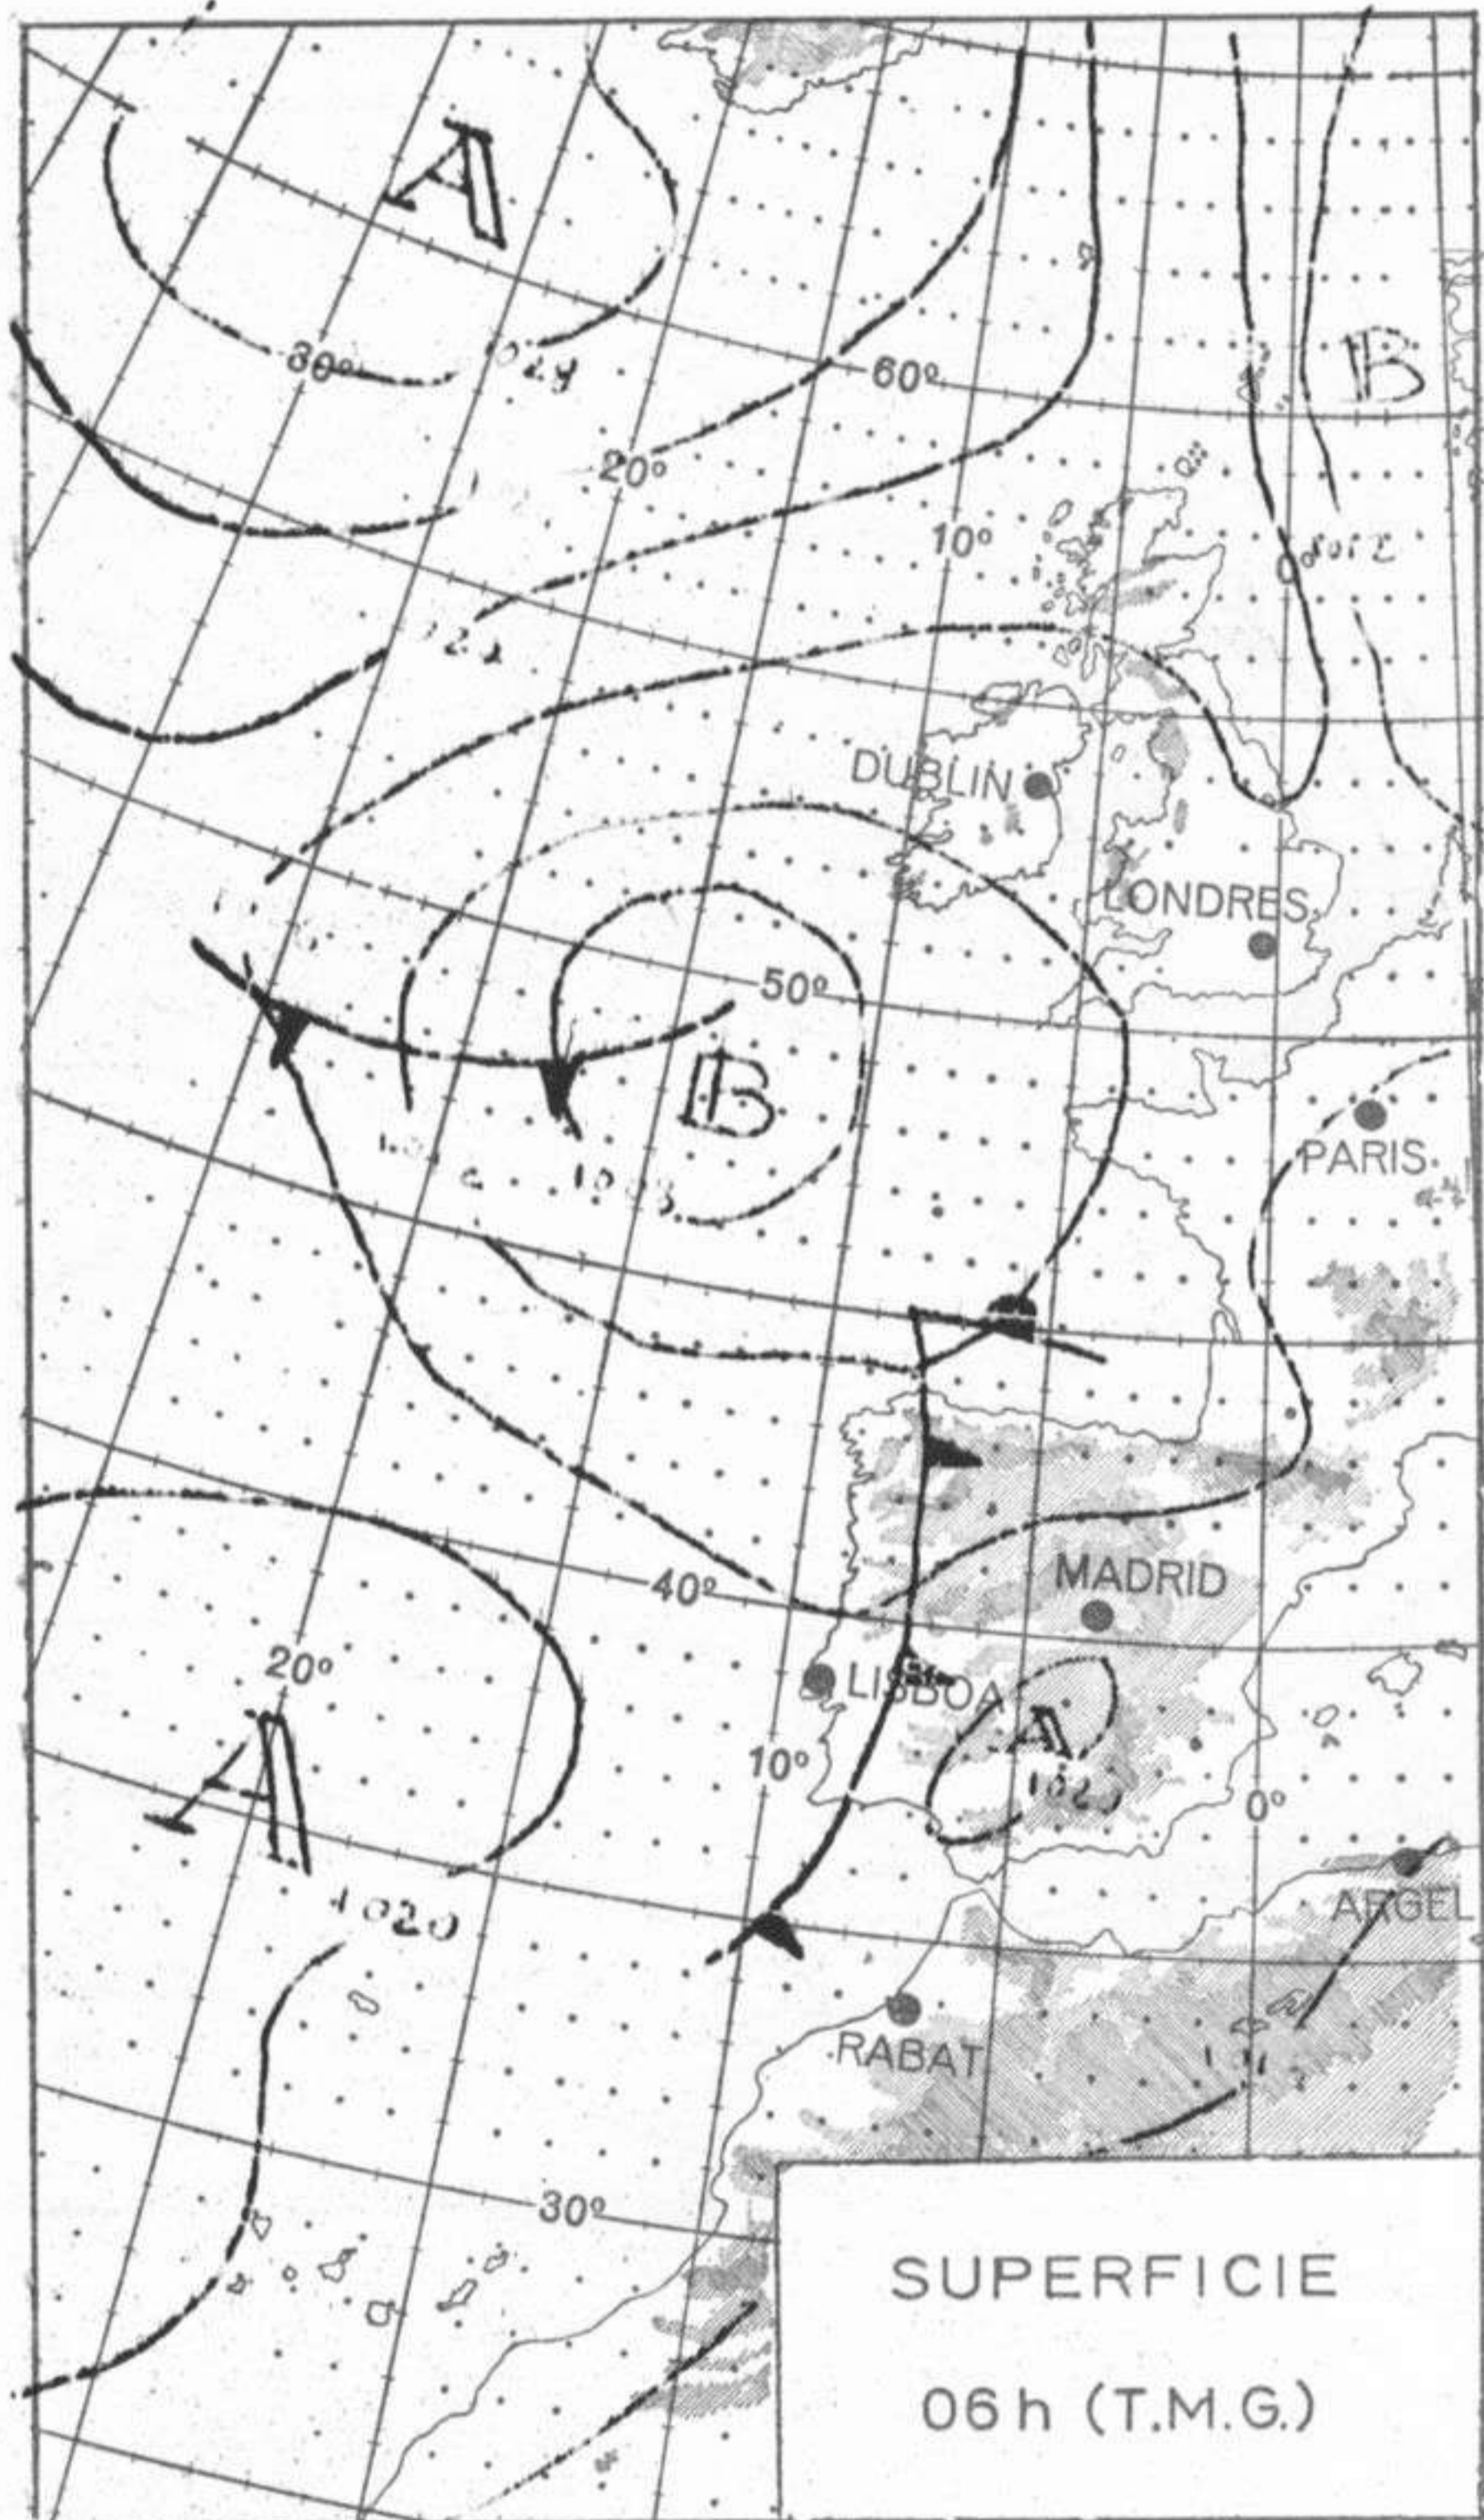

MADRID, Dia 13 de JUNIO de 1971

Núm. 164.

R A D I O S O N D E O S																VIENTO EN ALTITUD															
LA CORUÑA 08 001				MADRID / BARAJAS 08 221				PALMA DE M./SON BONET 08 302				SANTA CRUZ DE TENERIFE 60 020				Estación															
Sondeo a 00 h.(T.M.G.)				Sondeo a 00 h.(T.M.G.)				Sondeo a 00 h.(T.M.G.)				Sondeo a 00 h.(T.M.G.)				Indicativo															
PPP	hhh	TT	DD	dd	ff	PPP	hhh	TT	DD	dd	ff	PPP	hhh	TT	DD	dd	ff	PPP	hhh	TT	DD	dd	ff	Altitud	dd	ff	dd	ff			
1.000	109	14	17	18	16	1.000	153					1.000	165	17	17	21	08	1.000	154	19	58	33	08	Tierra							
850	1463	6	00	24	31	850	1525	10	56	22	10	850	1533	10	73	26	08	850	1539	16		31	08	1.000							
700	3025	-2	09	23	25	700	3113	0	16	26	19	700	3128	4		24	29	700	3161	8		26	12	1.500							
500	5610	-20	60	24	35	500	5730	-17	01	24	23	500	5770	-16		23	39	500	5860	-9		24	20	2.000							
400	7270	-31	58	24	56	400	7360	-30	61	26	28	400	7410	-28		25	56	400	7550	-22		24	30	3.000							
300	9240	-48		27	76	300	9350	-45		26	35	300	9410	-44		25	68	300	9600	-38		24	40	4.000							
250	10420	-58		27	80	250	10540	-54		26	40	250	10620	-52		25	01	250	10830	-46		24	45	5.500							
200	11810	-57				200	11960	-55		26	50	200	12040	-56				200	12280	-56		22	40	7.000							
150	13640	-55				150	13800	-55		25	45	150	13870	-56				150	14080	-63		22	40	9.000							
100						100	16380	-56		25	35	100						100	16550	-65		22	30	10.500							
70						70	18640	-57		25	12	70						70													
50						50						50						50													
30						30						30						30													
20						20						20						20													
10						10						10						10													
Puntos notables				Puntos notables				Puntos notables				Puntos notables				Estación															
1006	14	18	338	42	946	15	57					1014	18	17				1014	19	59				Tierra							
955	11	00	257	-56	911	15	60					950	13	17				957	16	57				1.000							
899	10	00	217	-62	656	-3	05					934	14	70				914	19					1.500							
798	2	00	207	-57	484	-19	00					805	8	74				609	3					2.000							
766	0	37	143	-55	398	-31	61					776	9					359	-27					3.000							
682	-2	00			233	-57						608	-4					297	-39					4.000							
650	-6	32			215	-55						224	-59					204	-56					5.500							
630	-7	60			112	-55						195	-55					135	-65					7.000							
582	-11	00			86	-58						120	-57											9.000							
548	-16	61			60	-56																		10.500							
447	-25	59																						12.000							
394	-32	58																						13.500							
366	-34	57																						16.000							
Sondeo a 12 h.(T.M.G.)				Sondeo a 12 h.(T.M.G.)				Sondeo a 12 h.(T.M.G.)				Sondeo a 12 h.(T.M.G.)				Estación															
PPP	hhh	TT	DD	dd	ff	PPP	hhh	TT	DD	dd	ff	PPP	hhh	TT	DD	dd	ff	PPP	hhh	TT	DD	dd	ff	Indicativo							
1.000	115	15	56	26	10	1.000	142					1.000	162	22	71	20	17	1.000	156	23	59	31	08	Tierra							
850	1472	5	01	23	18	850	1524	9	38	23	12	850	1538	10		06	02	850	1554	17	62	30	06	1.000							
700	3037	-1	67	23	35	700	3102	-1	56	25	22	700	3129	2		23	14	700	3182	8		27	10	1.500							
500	5640	-17	24	24	56	500	5710	-18	56	25	32	500	5760	-15		23	47	500	5880	-9		25	30	2.000