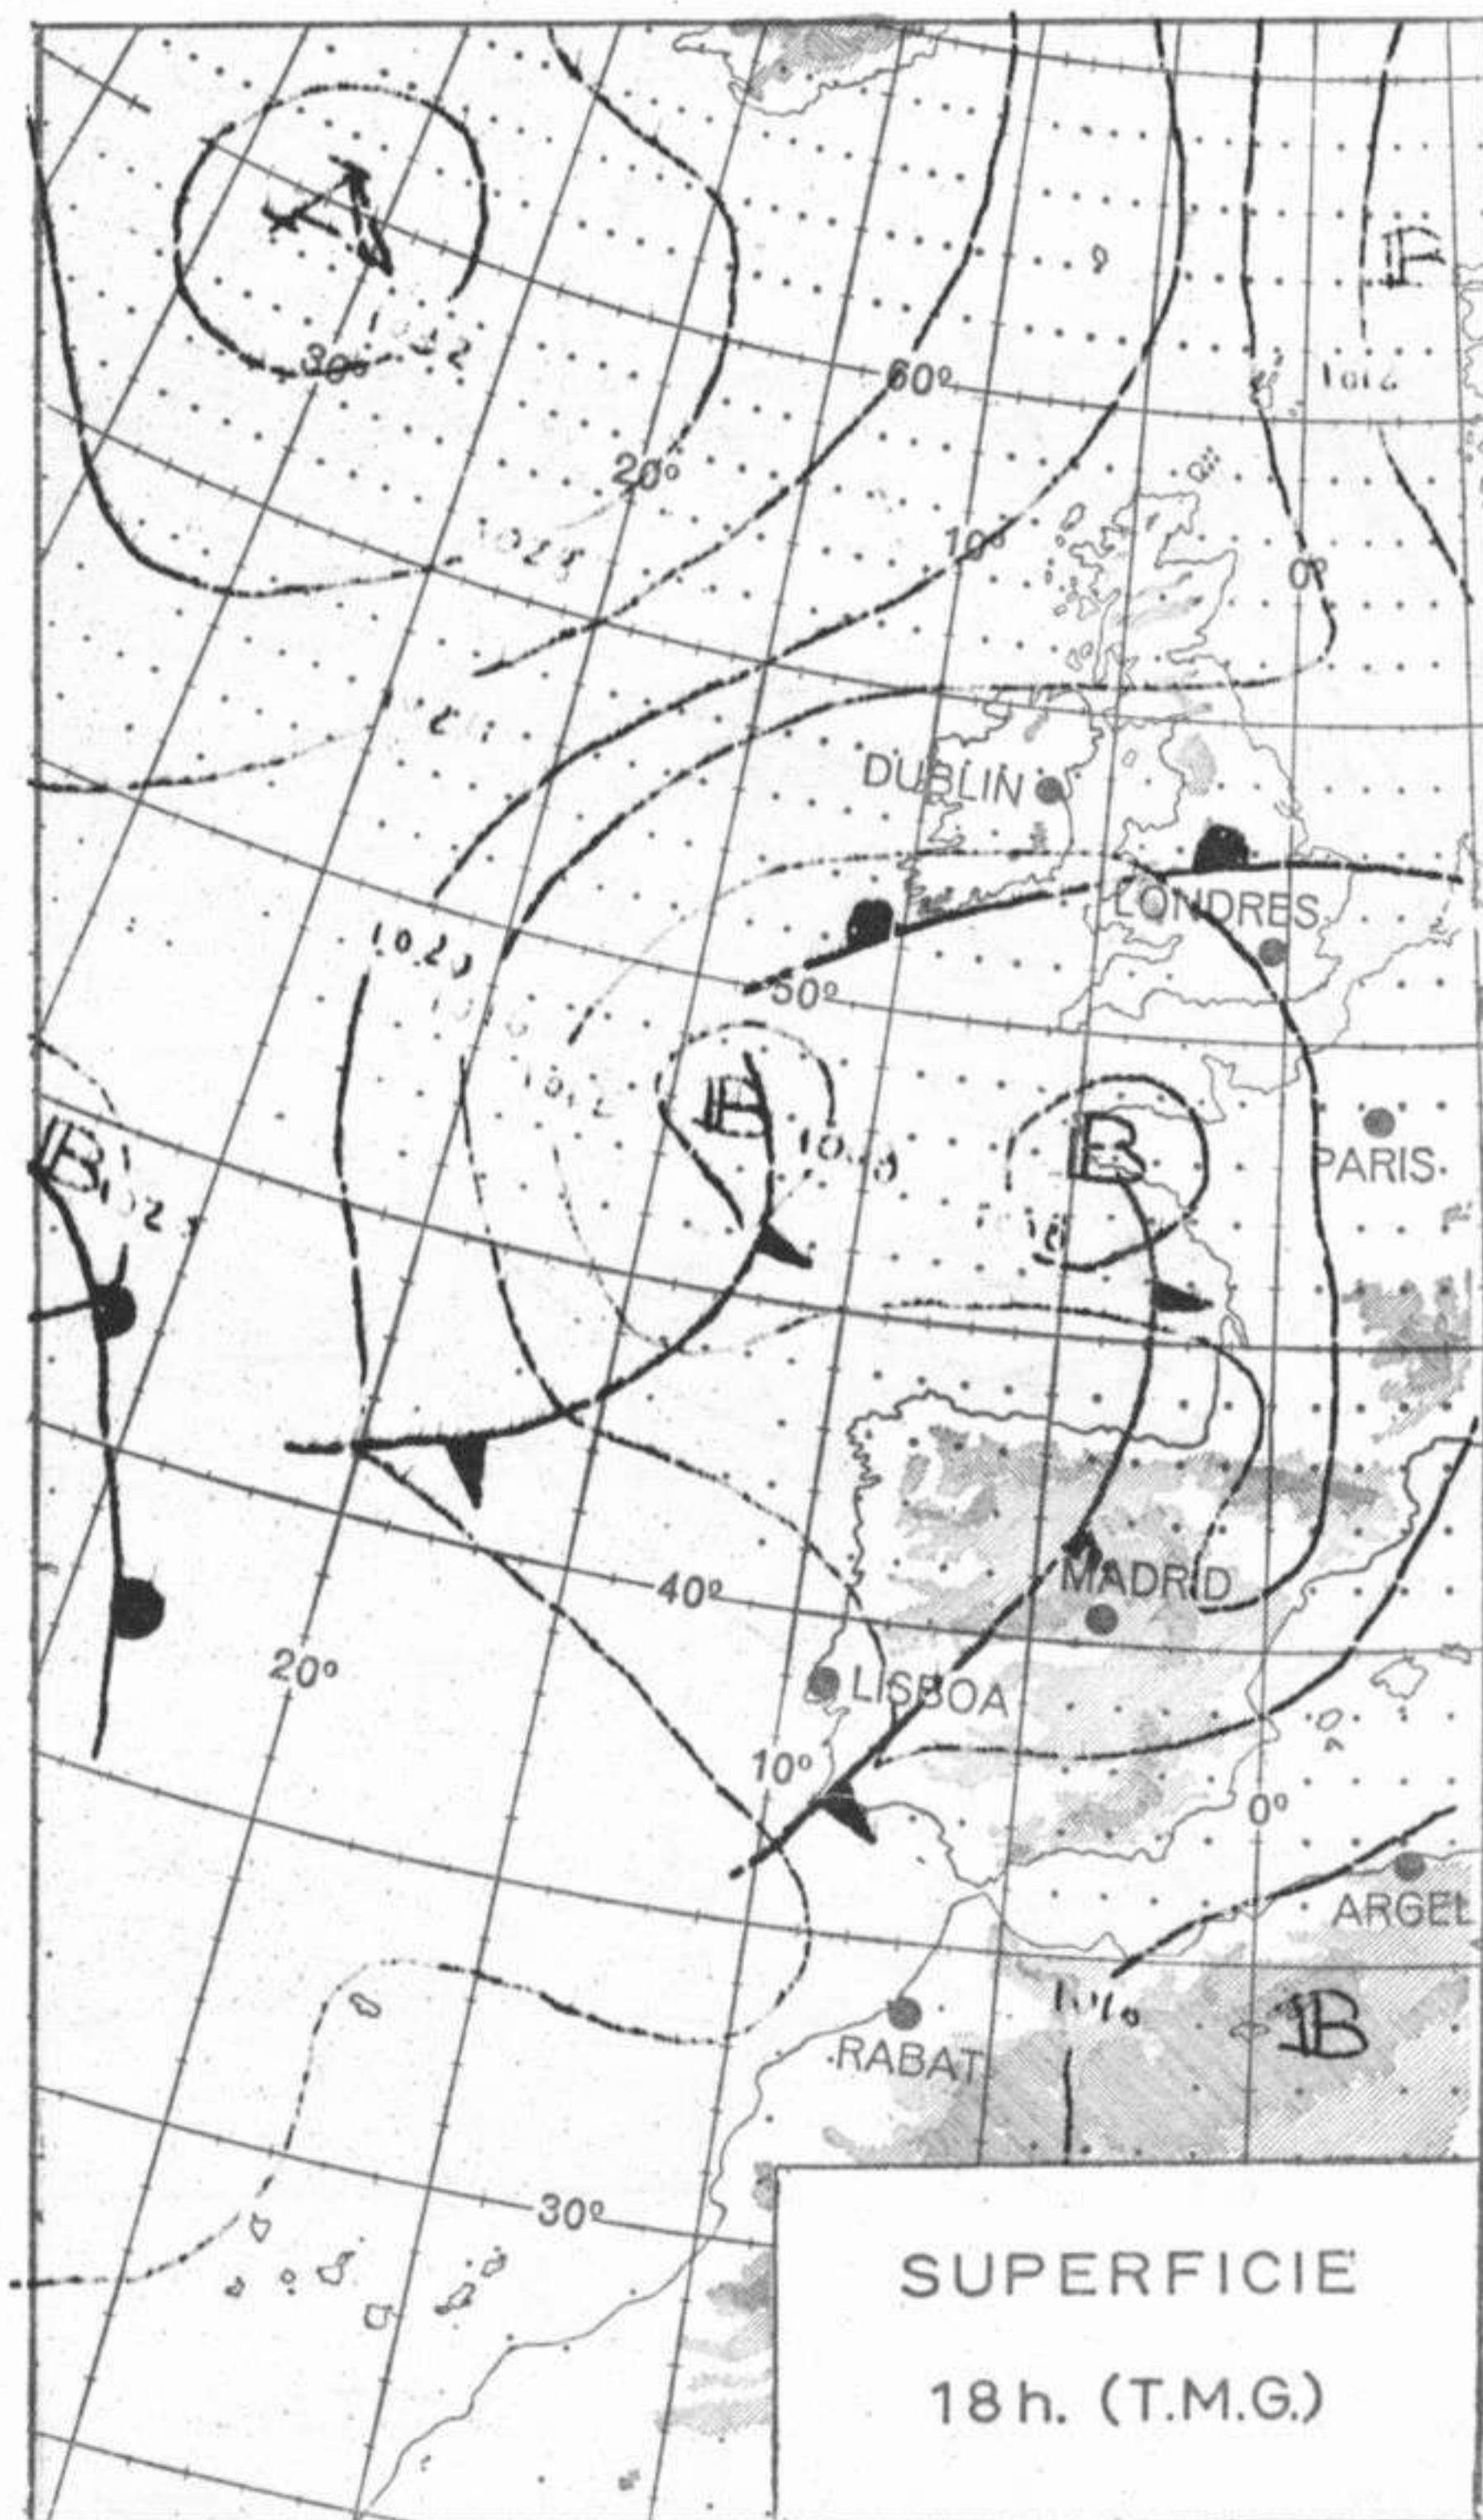

MADRID, Dia 13 de JUNIO de 1971

Núm. 164.

R A D I O S O N D E O S																VIENTO EN ALTITUD															
LA CORUÑA 08 001				MADRID / BARAJAS 08 221				PALMA DE M./SON BONET 08 302				SANTA CRUZ DE TENERIFE 60 020				Estación															
Sondeo a 00 h.(T.M.G.)				Sondeo a 00 h.(T.M.G.)				Sondeo a 00 h.(T.M.G.)				Sondeo a 00 h.(T.M.G.)				Indicativo															
PPP	hhh	TT	DD	dd	ff	PPP	hhh	TT	DD	dd	ff	PPP	hhh	TT	DD	dd	ff	PPP	hhh	TT	DD	dd	ff	Altitud	dd	ff	dd	ff			
1.000	109	14	17	18	16	1.000	153					1.000	165	17	17	21	08	1.000	154	19	58	33	08	Tierra							
850	1463	6	00	24	31	850	1525	10	56	22	10	850	1533	10	73	26	08	850	1539	16		31	08	1.000							
700	3025	-2	09	23	25	700	3113	0	16	26	19	700	3128	4		24	29	700	3161	8		26	12	1.500							
500	5610	-20	60	24	35	500	5730	-17	01	24	23	500	5770	-16		23	39	500	5860	-9		24	20	2.000							
400	7270	-31	58	24	56	400	7360	-30	61	26	28	400	7410	-28		25	56	400	7550	-22		24	30	3.000							
300	9240	-48		27	76	300	9350	-45		26	35	300	9410	-44		25	68	300	9600	-38		24	40	4.000							
250	10420	-58		27	80	250	10540	-54		26	40	250	10620	-52		25	01	250	10830	-46		24	45	5.500							
200	11810	-57				200	11960	-55		26	50	200	12040	-56				200	12280	-56		22	40	7.000							
150	13640	-55				150	13800	-55		25	45	150	13870	-56				150	14080	-63		22	40	9.000							
100						100	16380	-56		25	35	100						100	16550	-65		22	30	10.500							
70						70	18640	-57		25	12	70						70													
50						50						50						50													
30						30						30						30													
20						20						20						20													
10						10						10						10													
Puntos notables				Puntos notables				Puntos notables				Puntos notables				Estación															
1006	14	18	338	42	946	15	57					1014	18	17				1014	19	59				Tierra							
955	11	00	257	-56	911	15	60					950	13	17				957	16	57				1.000							
899	10	00	217	-62	656	-3	05					934	14	70				914	19					1.500							
798	2	00	207	-57	484	-19	00					805	8	74				609	3					2.000							
766	0	37	143	-55	398	-31	61					776	9					359	-27					3.000							
682	-2	00			233	-57						608	-4					297	-39					4.000							
650	-6	32			215	-55						224	-59					204	-56					5.500							
630	-7	60			112	-55						195	-55					135	-65					7.000							
582	-11	00			86	-58						120	-57											9.000							
548	-16	61			60	-56																		10.500							
447	-25	59																						12.000							
394	-32	58																						13.500							
366	-34	57																						16.000							
Sondeo a 12 h.(T.M.G.)				Sondeo a 12 h.(T.M.G.)				Sondeo a 12 h.(T.M.G.)				Sondeo a 12 h.(T.M.G.)				Estación															
PPP	hhh	TT	DD	dd	ff	PPP	hhh	TT	DD	dd	ff	PPP	hhh	TT	DD	dd	ff	PPP	hhh	TT	DD	dd	ff	Indicativo							
1.000	115	15	56	26	10	1.000	142					1.000	162	22	71	20	17	1.000	156	23	59	31	08	Tierra							
850	1472	5	01	23	18	850	1524	9	38	23	12	850	1538	10		06	02	850	1554	17	62	30	06	1.000							
700	3037	-1	67	23	35	700	3102	-1	56	25	22	700	3129	2		23	14	700	3182	8		27	10	1.500							
500	5640	-17	24	24	56	500	5710	-18	56	25	32	500	5760	-15		23	47	500	5880	-9		25	30	2.000