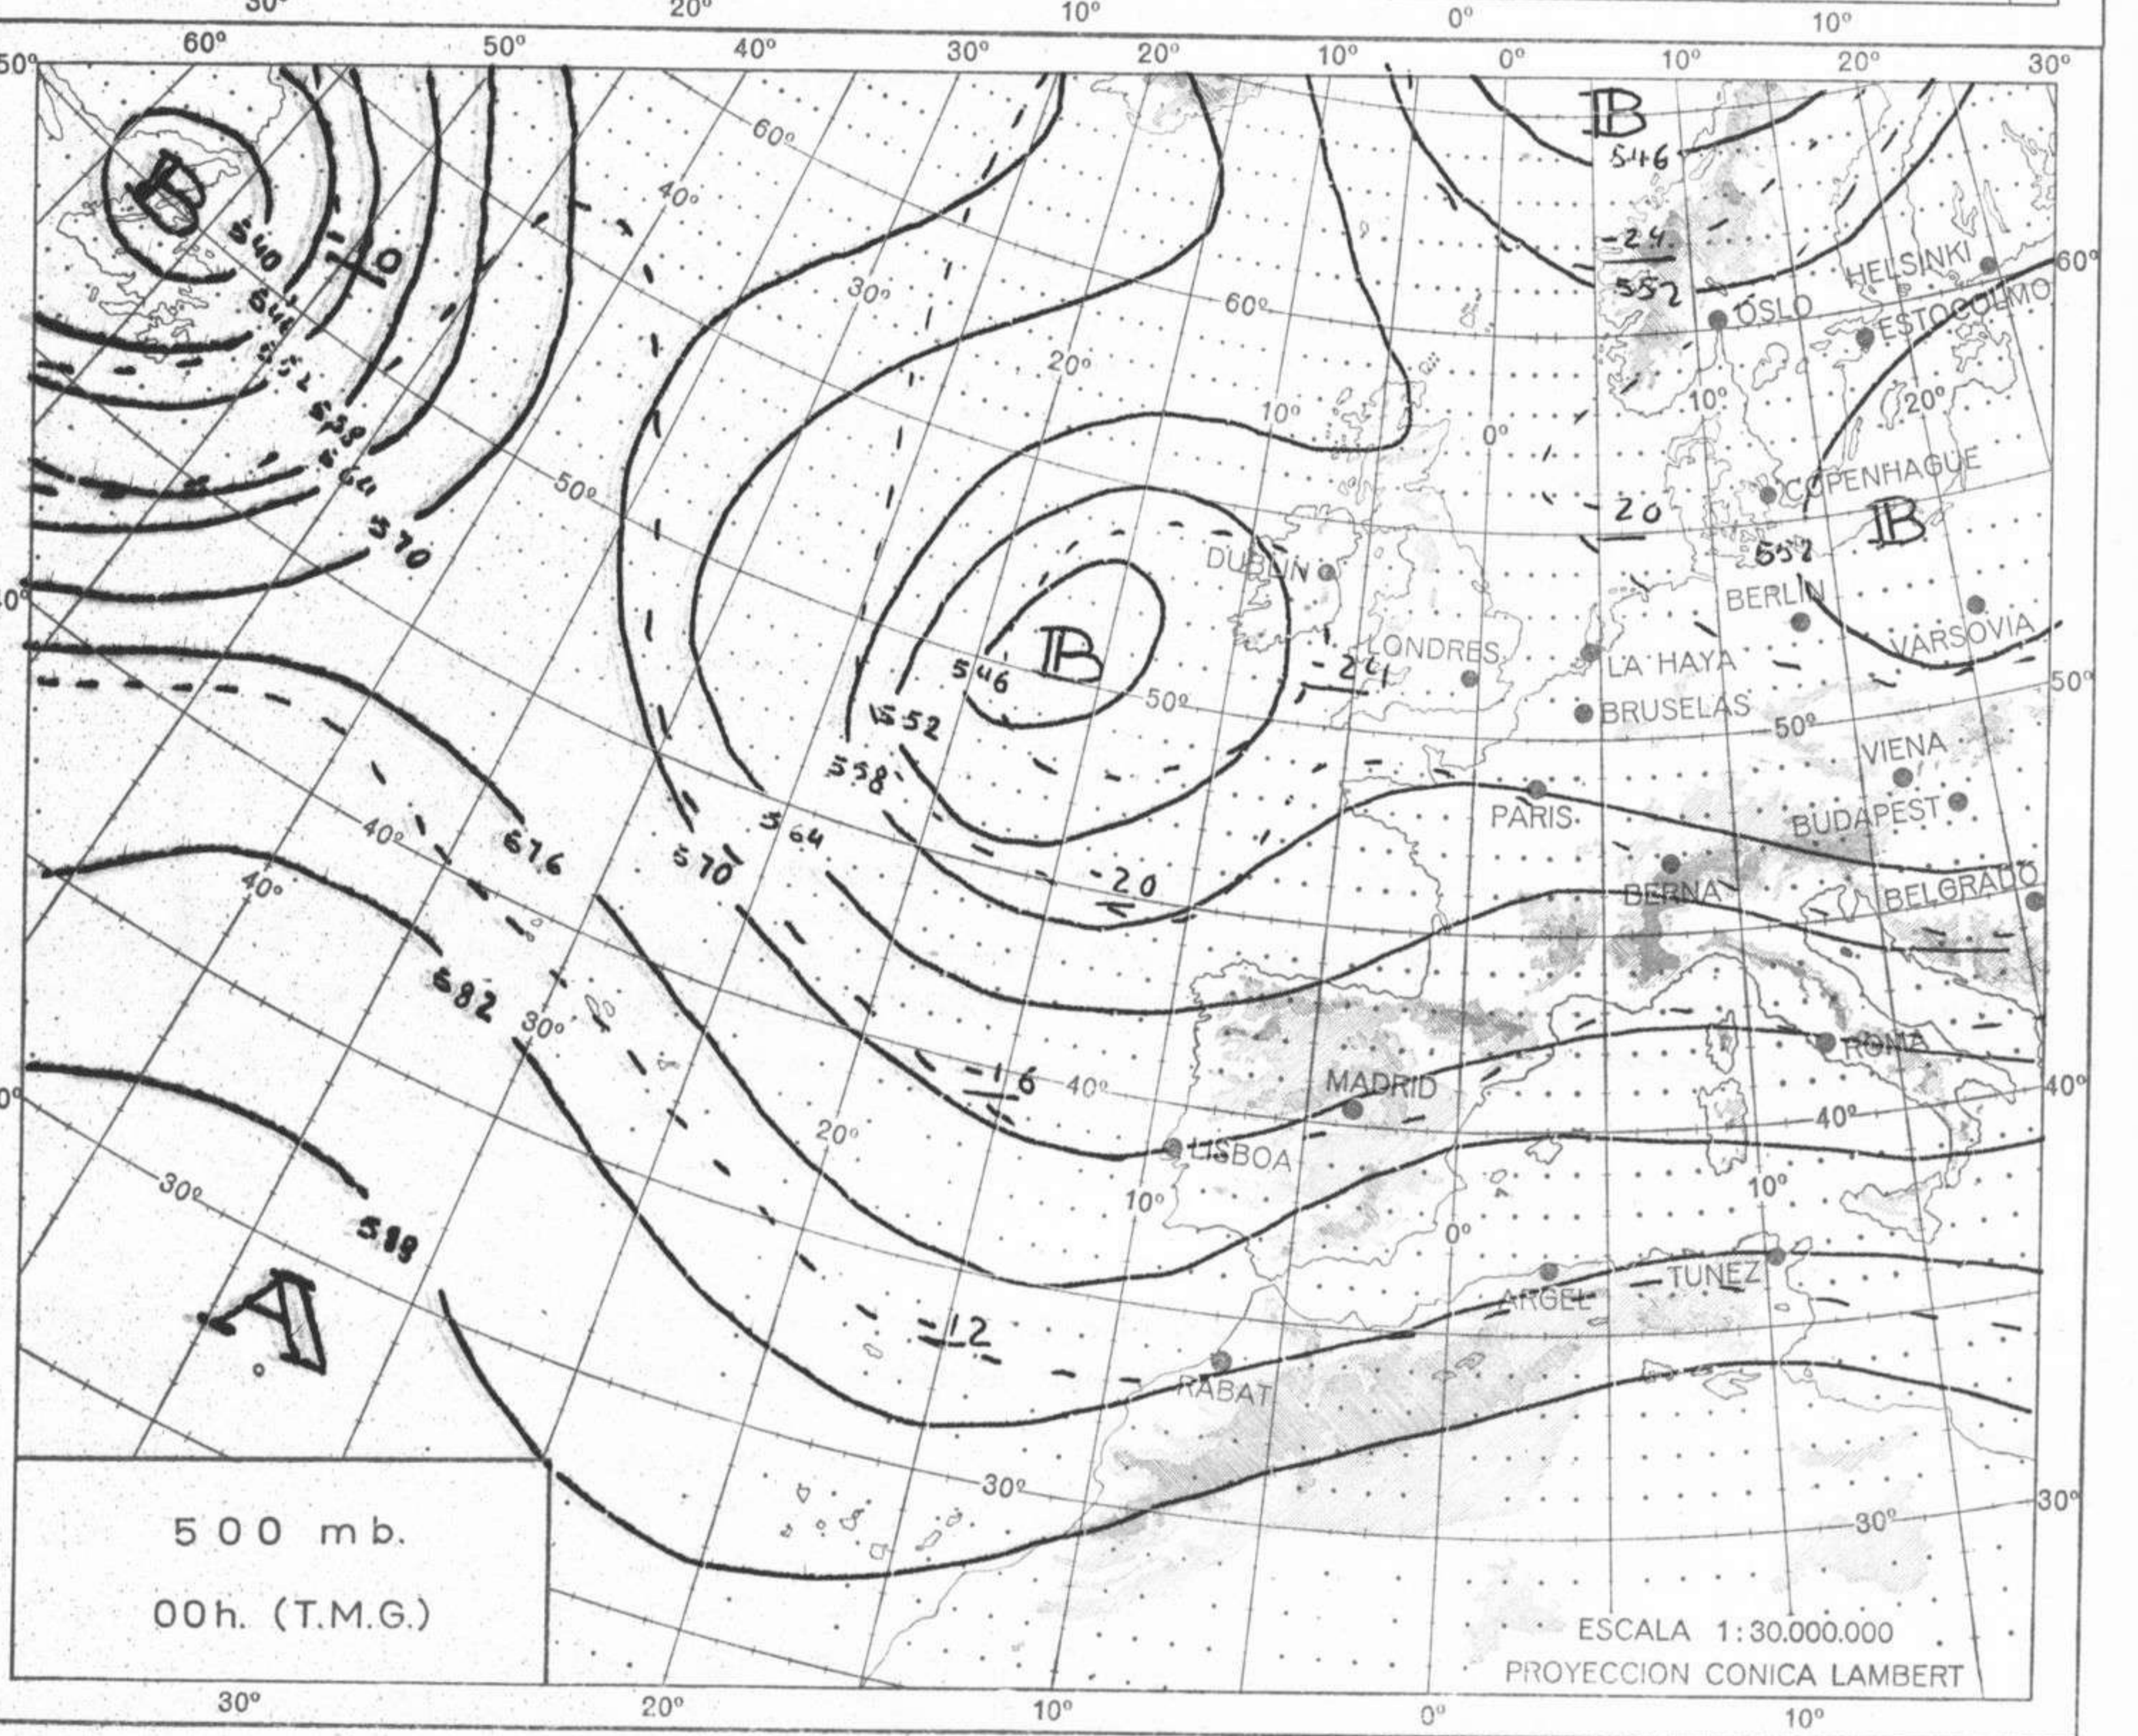

TEMPERATURAS EXTREMAS
(De las capitales Peninsulares)

MAXIMA: 29° en Córdoba.

MINIMA: 5° en Teruel.

OBSERVACIONES DE MADRID
(Parque del Retiro)

TEMPERATURAS

Máx. 21, a 13,30 h.

Mín. 11,7 a 5,30 h.

a 1 h. 14,0 a 13 h. 18,7

a 7 h. 13,0 a 18 h. 19,4

PRESIONES

Máx. 707,3 mm. a 21,00ayer h.

Mín. 704,3 mm. a 18,00hoy h.

a 1 h. 706,3 a 13 h. 706,2

a 7 h. 706,7 a 18 h. 704,3

VIENTO

Veloc. máx. 13 m/s. a 16,00 h.

Dirección: Norte.

Recorrido en 24 horas: 190 km.

(*) Estaciones situadas a más de 1.600 metros sobre el nivel del mar.

NOTA.—Los datos de este Boletín comprenden las observaciones desde las 18 h. T. M. G. de ayer a las 18 h. T. M. G. del día de hoy

Las horas de sol corresponden al día de ayer.

INFORMACION GENERAL DE LAS ULTIMAS 24 HORAS (DE 19 HORAS DE AYER A 19 HORAS DE HOY, HORA OFICIAL).

En las últimas 24 horas se han registrado chubascos de gran irregularidad, a veces tormentosos en Galicia, Cantábrico, Duero, Centro, Ebro y muy dispersos en Extremadura. Ha estado poco nuboso en general en el litoral mediterráneo y en Baleares. En Canarias estuvo despejado o escasamente nuboso.

PREDICION PARA EL LUNES DIA 14.

Muy nuboso en Galicia con chubascos. Nubes y claros en el resto de la Península, con chubascos dispersos en la mitad septentrional, a veces tormentosos. En Baleares, aumento de la nubosidad con riesgo de algún chubasco muy disperso. Poco nuboso en Canarias.