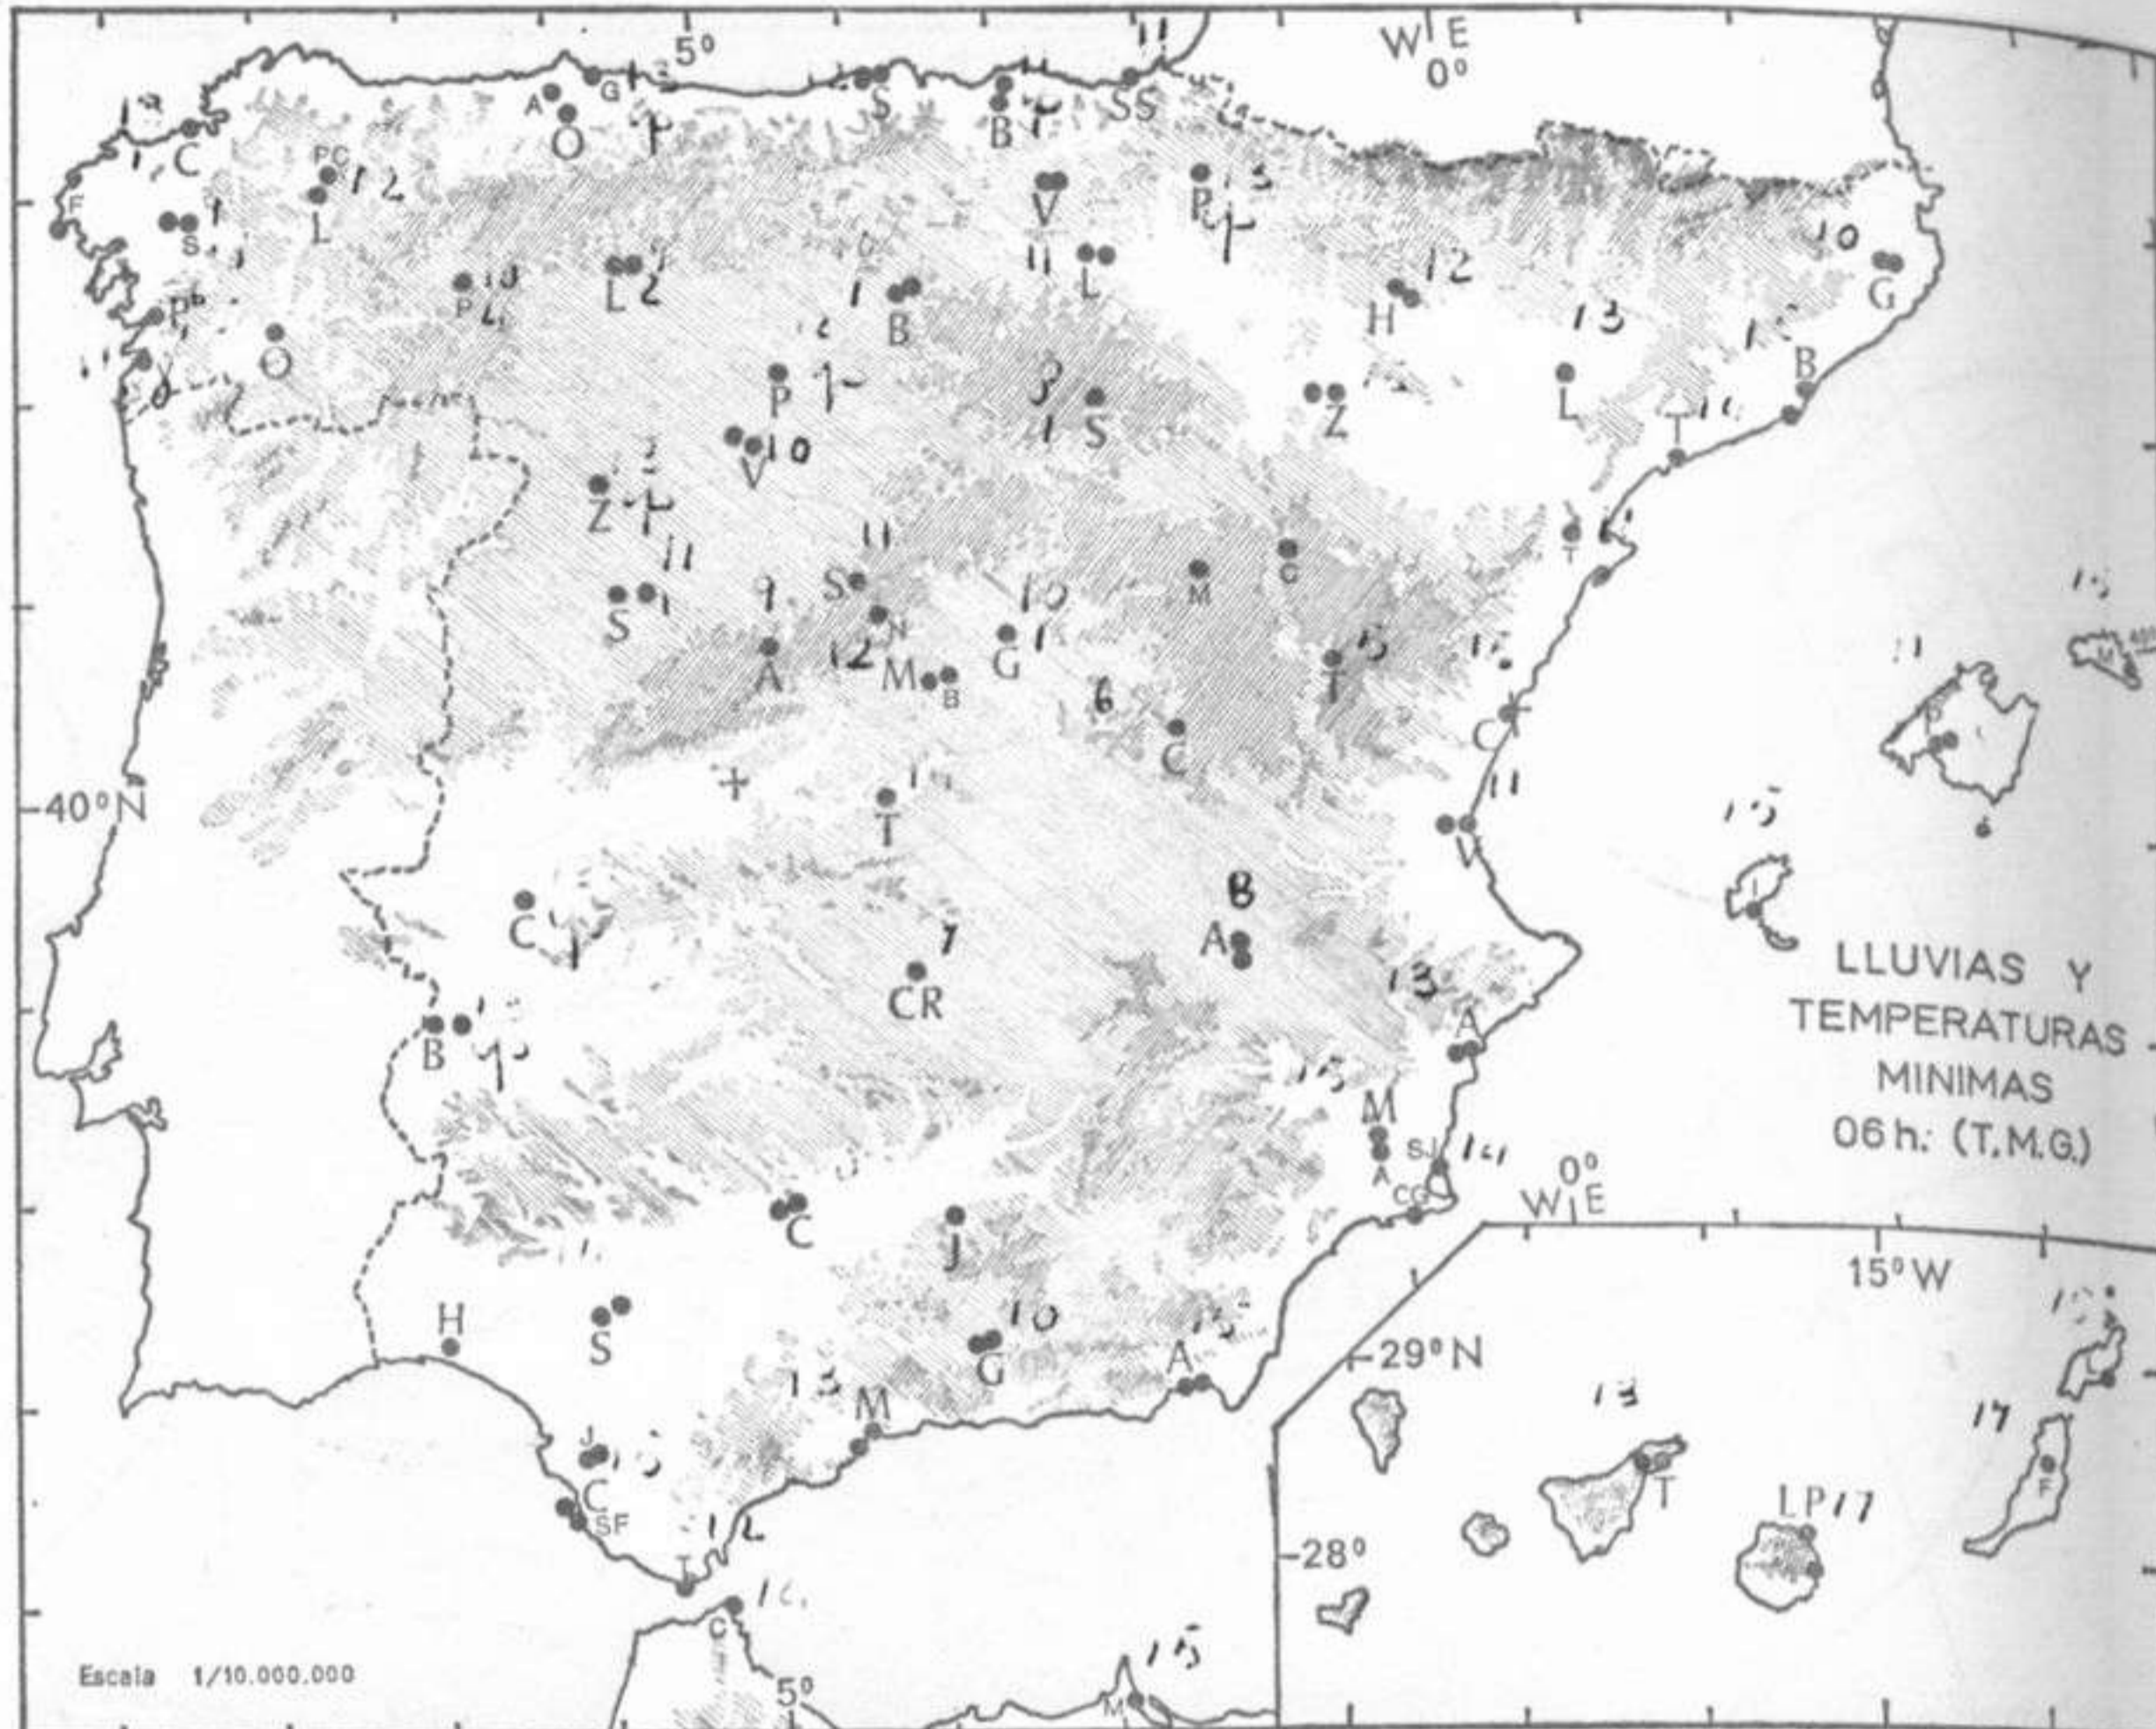

MADRID, Dia 13 de JUNIO de 1971

Núm. 164.

R A D I O S O N D E O S																VIENTO EN ALTITUD															
LA CORUÑA 08 001				MADRID / BARAJAS 08 221				PALMA DE M./SON BONET 08 302				SANTA CRUZ DE TENERIFE 60 020				Estación															
Sondeo a 00 h.(T.M.G.)				Sondeo a 00 h.(T.M.G.)				Sondeo a 00 h.(T.M.G.)				Sondeo a 00 h.(T.M.G.)				Indicativo															
PPP	hhh	TT	DD	dd	ff	PPP	hhh	TT	DD	dd	ff	PPP	hhh	TT	DD	dd	ff	PPP	hhh	TT	DD	dd	ff	Altitud	dd	ff	dd	ff			
1.000	109	14	17	18	16	1.000	153					1.000	165	17	17	21	08	1.000	154	19	58	33	08	Tierra							
850	1463	6	00	24	31	850	1525	10	56	22	10	850	1533	10	73	26	08	850	1539	16		31	08	1.000							
700	3025	-2	09	23	25	700	3113	0	16	26	19	700	3128	4		24	29	700	3161	8		26	12	1.500							
500	5610	-20	60	24	35	500	5730	-17	01	24	23	500	5770	-16		23	39	500	5860	-9		24	20	2.000							
400	7270	-31	58	24	56	400	7360	-30	61	26	28	400	7410	-28		25	56	400	7550	-22		24	30	3.000							
300	9240	-48		27	76	300	9350	-45		26	35	300	9410	-44		25	68	300	9600	-38		24	40	4.000							
250	10420	-58		27	80	250	10540	-54		26	40	250	10620	-52		25	01	250	10830	-46		24	45	5.500							
200	11810	-57				200	11960	-55		26	50	200	12040	-56				200	12280	-56		22	40	7.000							
150	13640	-55				150	13800	-55		25	45	150	13870	-56				150	14080	-63		22	40	9.000							
100						100	16380	-56		25	35	100						100	16550	-65		22	30	10.500							
70						70	18640	-57		25	12	70						70													
50						50						50						50													
30						30						30						30													
20						20						20						20													
10						10						10						10													
Puntos notables				Puntos notables				Puntos notables				Puntos notables				Estación															
1006	14	18	338	42	946	15	57					1014	18	17				1014	19	59				Tierra							
955	11	00	257	-56	911	15	60					950	13	17				957	16	57				1.000							
899	10	00	217	-62	656	-3	05					934	14	70				914	19					1.500							
798	2	00	207	-57	484	-19	00					805	8	74				609	3					2.000							
766	0	37	143	-55	398	-31	61					776	9					359	-27					3.000							
682	-2	00			233	-57						608	-4					297	-39					4.000							
650	-6	32			215	-55						224	-59					204	-56					5.500							
630	-7	60			112	-55						195	-55					135	-65					7.000							
582	-11	00			86	-58						120	-57											9.000							
548	-16	61			60	-56																		10.500							
447	-25	59																						12.000							
394	-32	58																						13.500							
366	-34	57																						16.000							
Sondeo a 12 h.(T.M.G.)				Sondeo a 12 h.(T.M.G.)				Sondeo a 12 h.(T.M.G.)				Sondeo a 12 h.(T.M.G.)				Estación															
PPP	hhh	TT	DD	dd	ff	PPP	hhh	TT	DD	dd	ff	PPP	hhh	TT	DD	dd	ff	PPP	hhh	TT	DD	dd	ff	Indicativo							
1.000	115	15	56	26	10	1.000	142					1.000	162	22	71	20	17	1.000	156	23	59	31	08	Tierra							
850	1472	5	01	23	18	850	1524	9	38	23	12	850	1538	10		06	02	850	1554	17	62	30	06	1.000							
700	3037	-1	67	23	35	700	3102	-1	56	25	22	700	3129	2		23	14	700	3182	8		27	10	1.500							
500	5640	-17	24	24	56	500	5710	-18	56	25	32	500	5760	-15		23	47	500	5880	-9		25	30	2.000