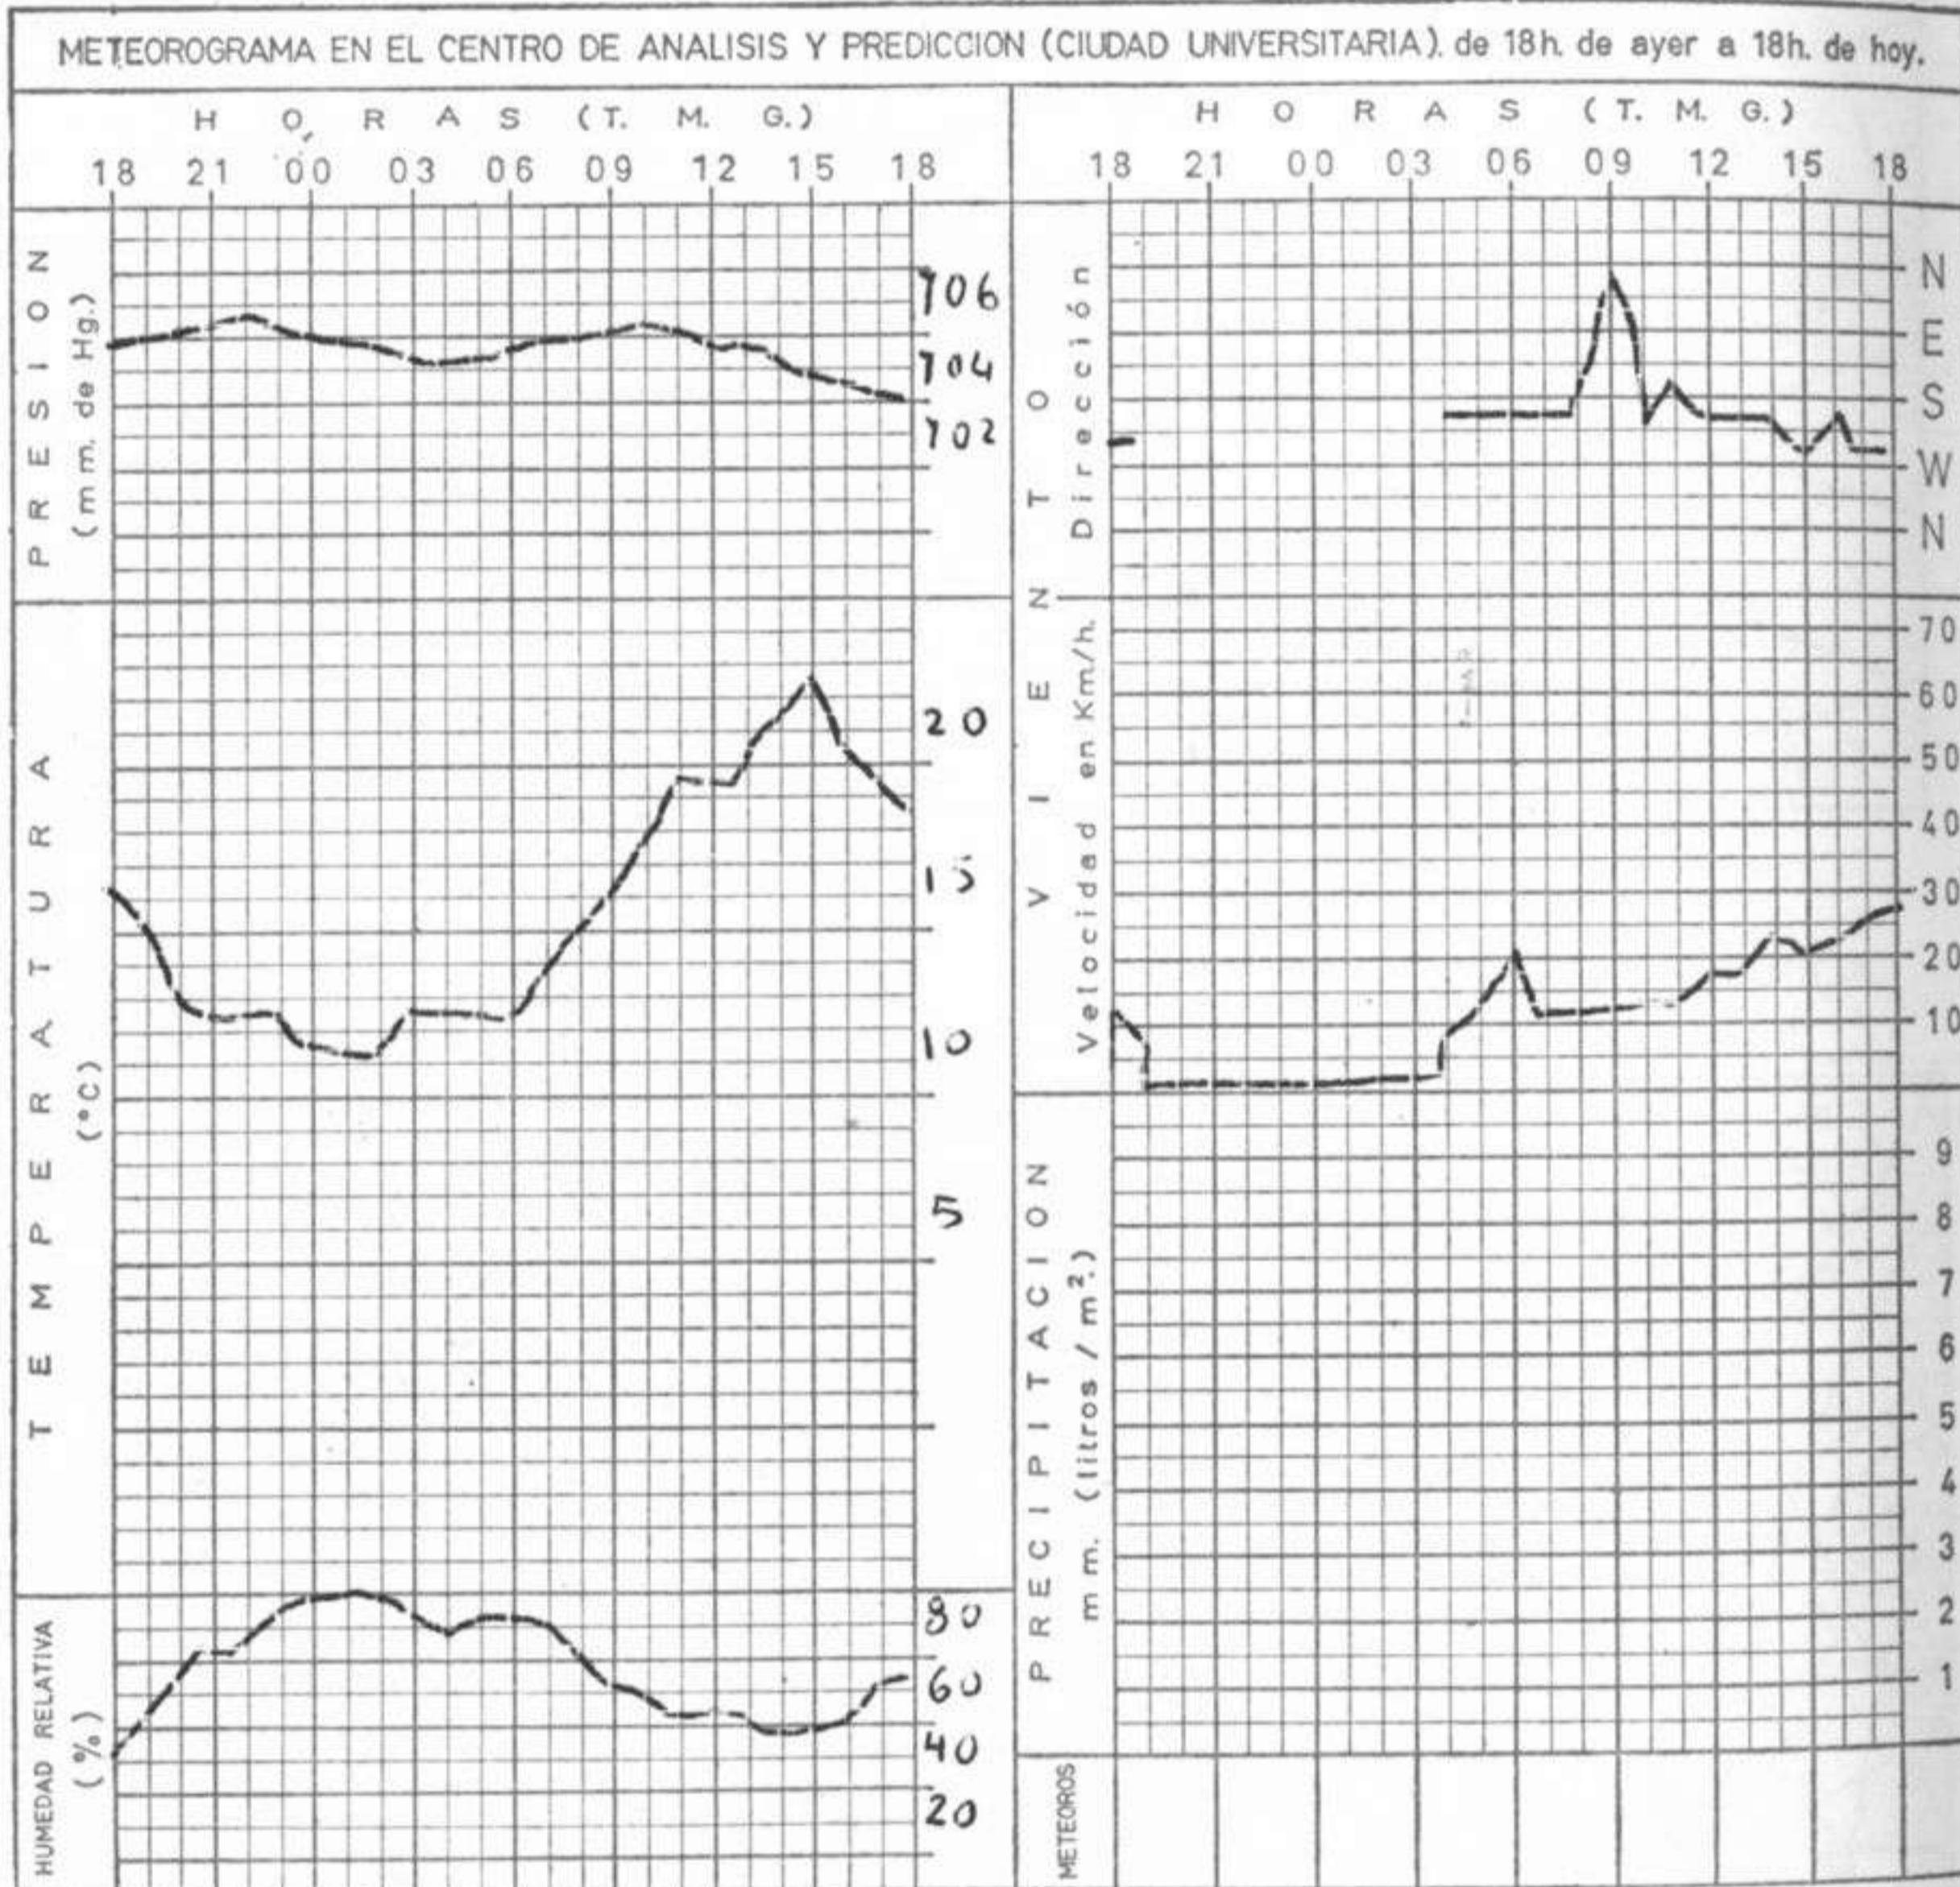

MADRID, Dia 13 de JUNIO de 1971

Núm. 164.

R A D I O S O N D E O S																VIENTO EN ALTITUD															
LA CORUÑA 08 001				MADRID / BARAJAS 08 221				PALMA DE M./SON BONET 08 302				SANTA CRUZ DE TENERIFE 60 020				Estación															
Sondeo a 00 h.(T.M.G.)				Sondeo a 00 h.(T.M.G.)				Sondeo a 00 h.(T.M.G.)				Sondeo a 00 h.(T.M.G.)				Indicativo															
PPP	hhh	TT	DD	dd	ff	PPP	hhh	TT	DD	dd	ff	PPP	hhh	TT	DD	dd	ff	PPP	hhh	TT	DD	dd	ff	Altitud	dd	ff	dd	ff			
1.000	109	14	17	18	16	1.000	153					1.000	165	17	17	21	08	1.000	154	19	58	33	08	Tierra							
850	1463	6	00	24	31	850	1525	10	56	22	10	850	1533	10	73	26	08	850	1539	16		31	08	1.000							
700	3025	-2	09	23	25	700	3113	0	16	26	19	700	3128	4		24	29	700	3161	8		26	12	1.500							
500	5610	-20	60	24	35	500	5730	-17	01	24	23	500	5770	-16		23	39	500	5860	-9		24	20	2.000							
400	7270	-31	58	24	56	400	7360	-30	61	26	28	400	7410	-28		25	56	400	7550	-22		24	30	3.000							
300	9240	-48		27	76	300	9350	-45		26	35	300	9410	-44		25	68	300	9600	-38		24	40	4.000							
250	10420	-58		27	80	250	10540	-54		26	40	250	10620	-52		25	01	250	10830	-46		24	45	5.500							
200	11810	-57				200	11960	-55		26	50	200	12040	-56				200	12280	-56		22	40	7.000							
150	13640	-55				150	13800	-55		25	45	150	13870	-56				150	14080	-63		22	40	9.000							
100						100	16380	-56		25	35	100						100	16550	-65		22	30	10.500							
70						70	18640	-57		25	12	70						70													
50						50						50						50													
30						30						30						30													
20						20						20						20													
10						10						10						10													
Puntos notables				Puntos notables				Puntos notables				Puntos notables				Estación															
1006	14	18	338	42	946	15	57					1014	18	17				1014	19	59				Tierra							
955	11	00	257	-56	911	15	60					950	13	17				957	16	57				1.000							
899	10	00	217	-62	656	-3	05					934	14	70				914	19					1.500							
798	2	00	207	-57	484	-19	00					805	8	74				609	3					2.000							
766	0	37	143	-55	398	-31	61					776	9					359	-27					3.000							
682	-2	00			233	-57						608	-4					297	-39					4.000							
650	-6	32			215	-55						224	-59					204	-56					5.500							
630	-7	60			112	-55						195	-55					135	-65					7.000							
582	-11	00			86	-58						120	-57											9.000							
548	-16	61			60	-56																		10.500							
447	-25	59																						12.000							
394	-32	58																						13.500							
366	-34	57																						16.000							
Sondeo a 12 h.(T.M.G.)				Sondeo a 12 h.(T.M.G.)				Sondeo a 12 h.(T.M.G.)				Sondeo a 12 h.(T.M.G.)				Estación															
PPP	hhh	TT	DD	dd	ff	PPP	hhh	TT	DD	dd	ff	PPP	hhh	TT	DD	dd	ff	PPP	hhh	TT	DD	dd	ff	Indicativo							
1.000	115	15	56	26	10	1.000	142					1.000	162	22	71	20	17	1.000	156	23	59	31	08	Tierra							
850	1472	5	01	23	18	850	1524	9	38	23	12	850	1538	10		06	02	850	1554	17	62	30	06	1.000							
700	3037	-1	67	23	35	700	3102	-1	56	25	22	700	3129	2		23	14	700	3182	8		27	10	1.500							
500	5640	-17	24	24	56	500	5710	-18	56	25	32	500	5760	-15		23	47	500	5880	-9		25	30	2.000