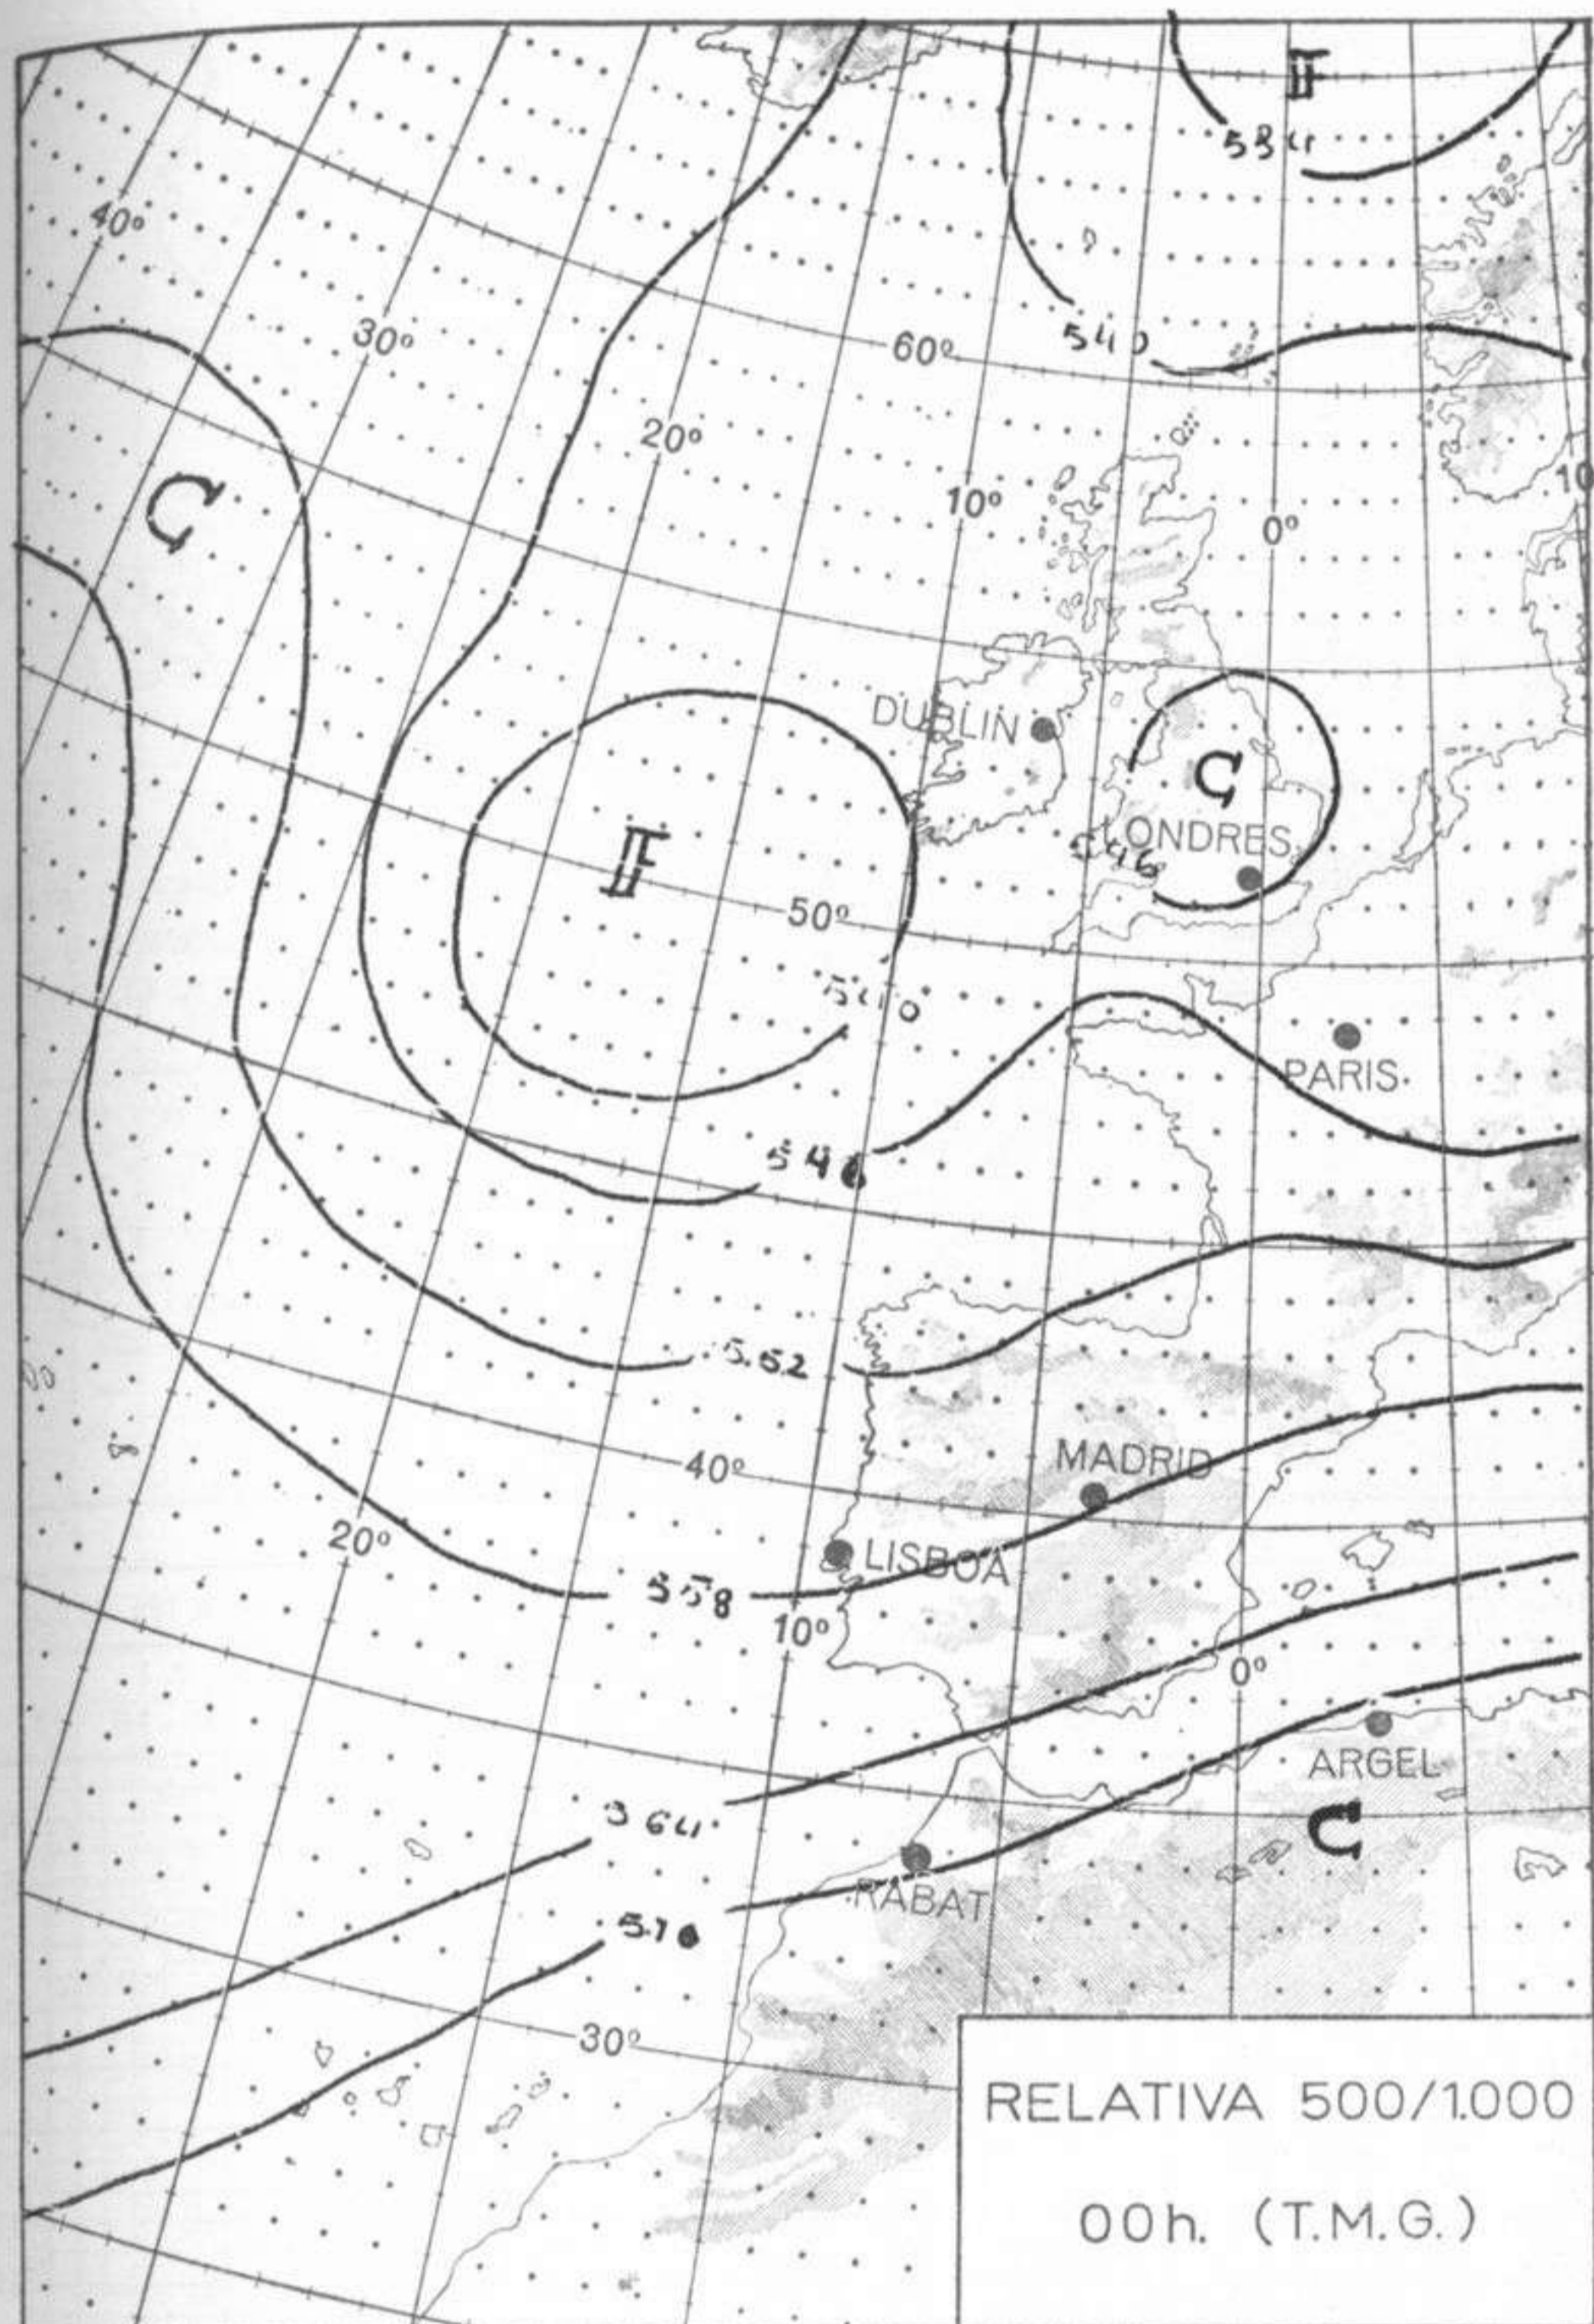

ALTITUDES

>2000
2000

2000
1000

1000
500

500
0

Mts.