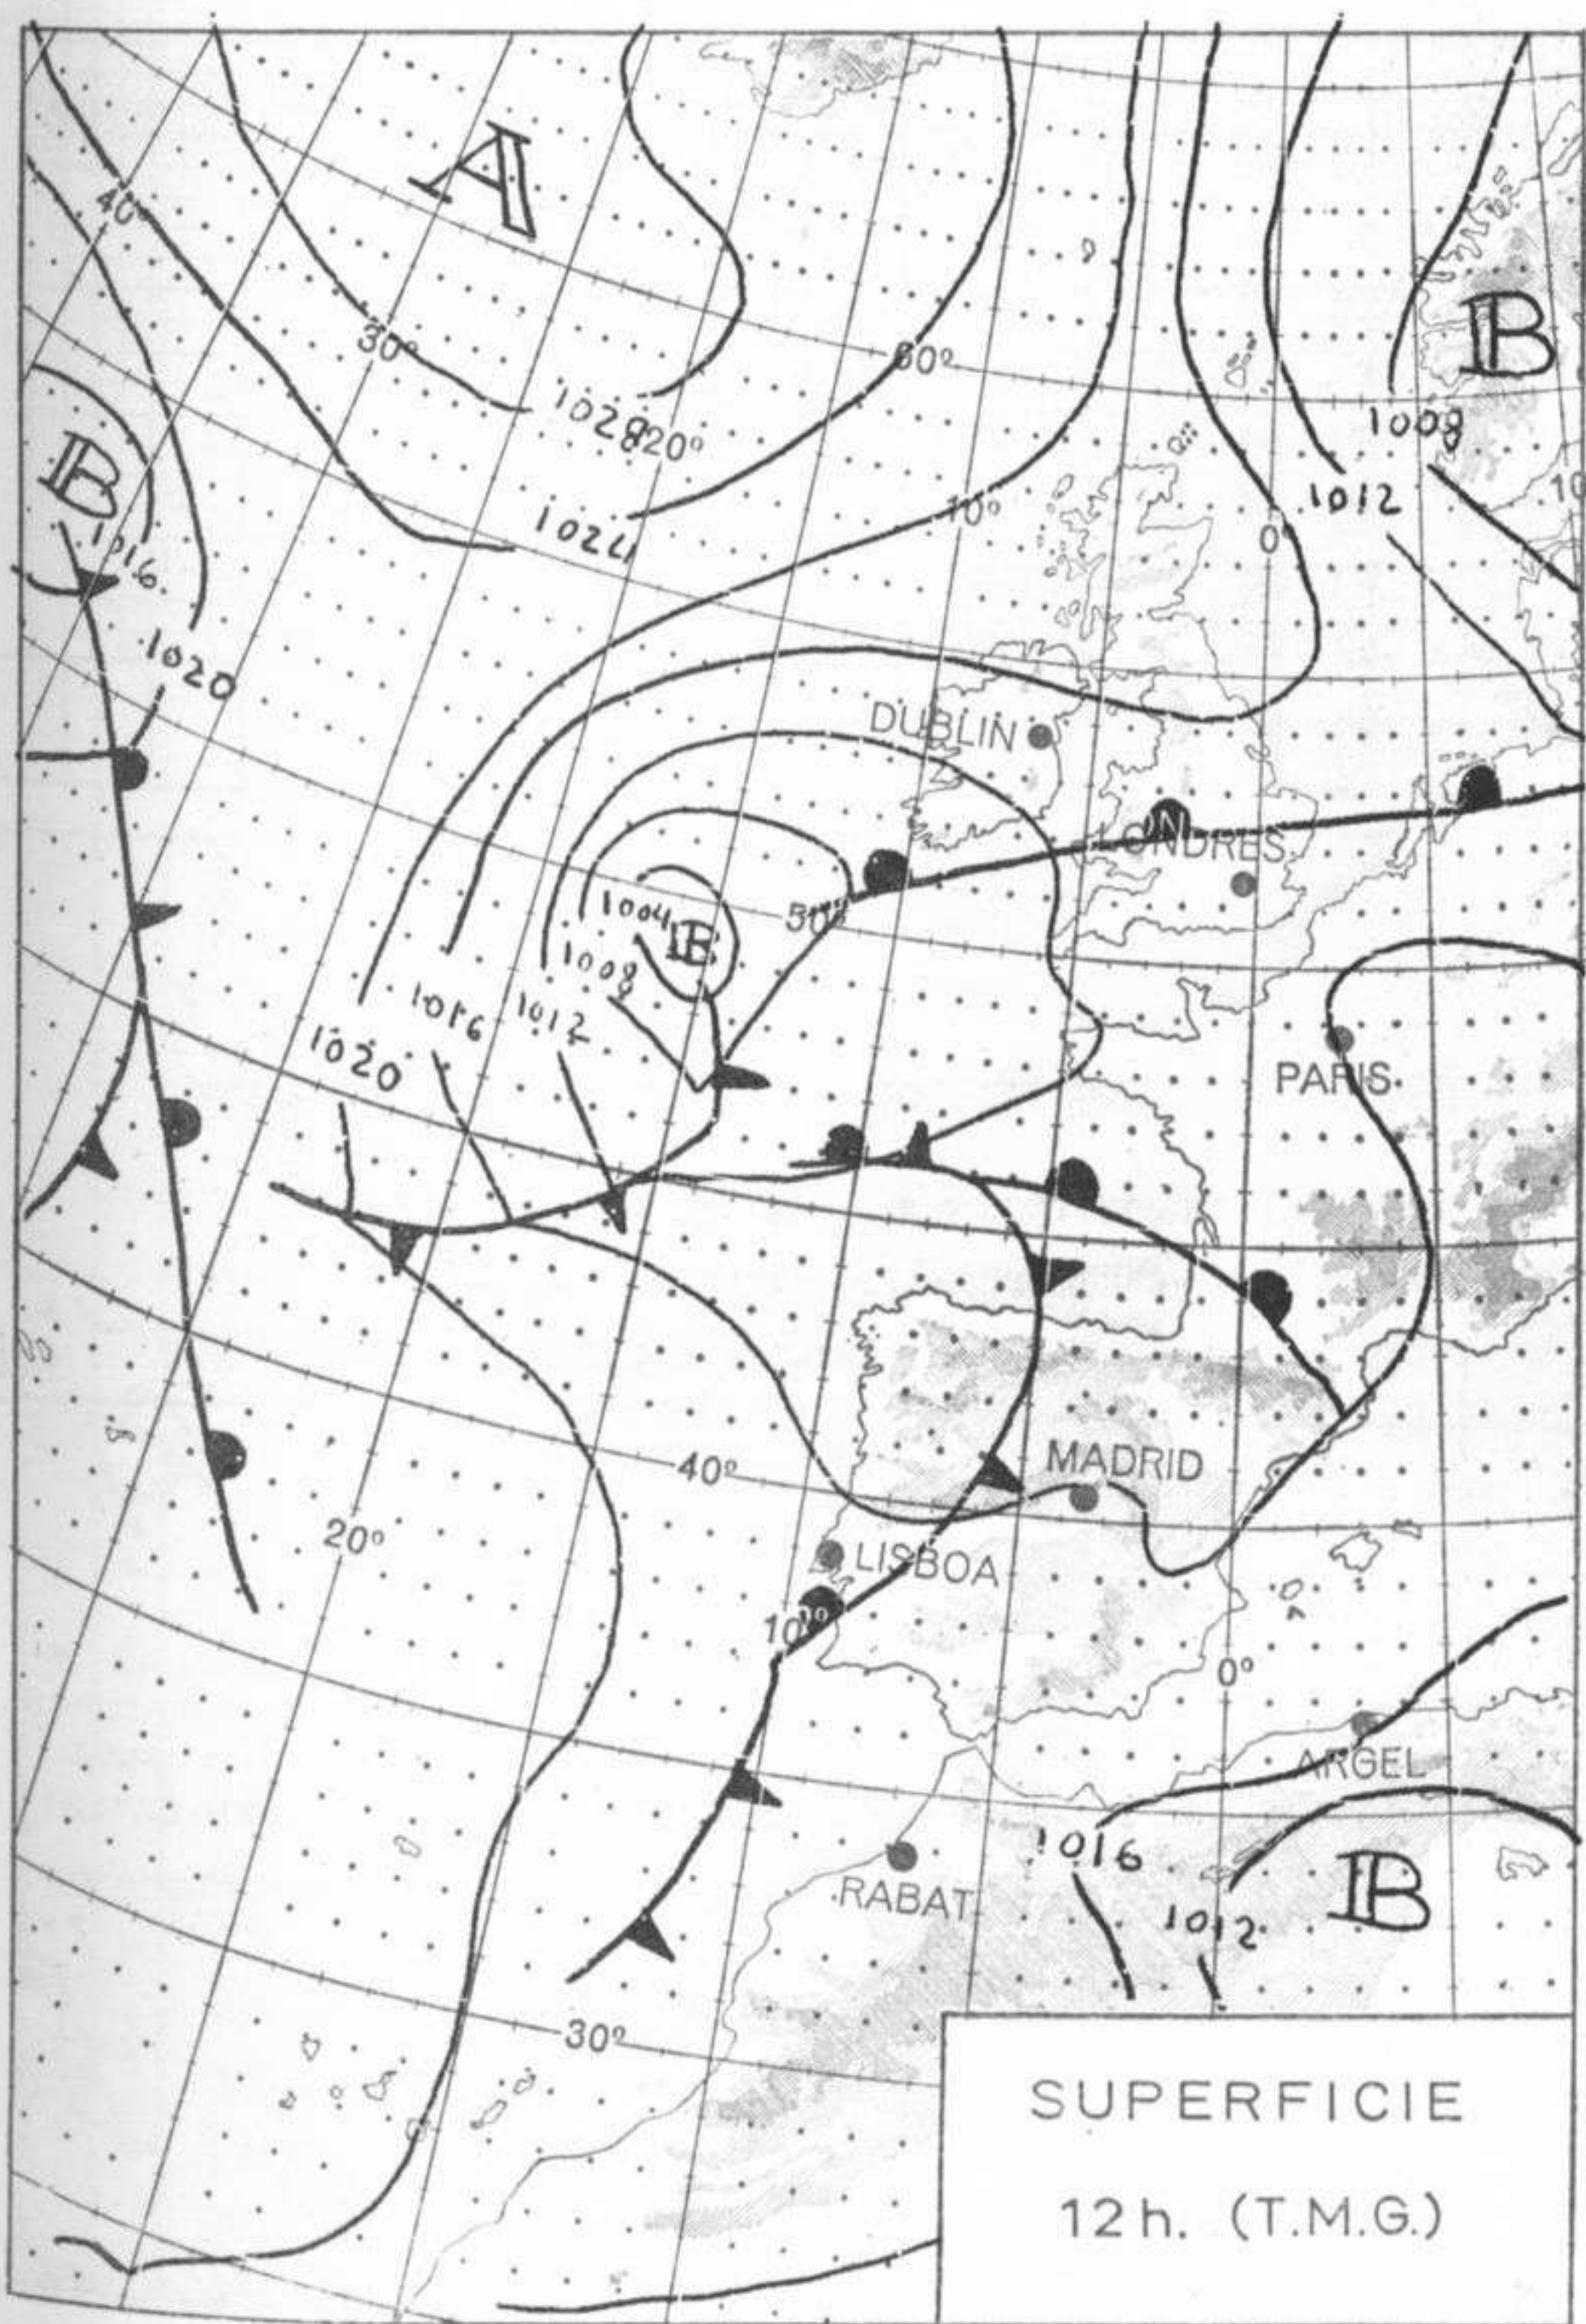

ALTITUDES

>2000
2000

2000
1000

1000
500

500
0

Mts.