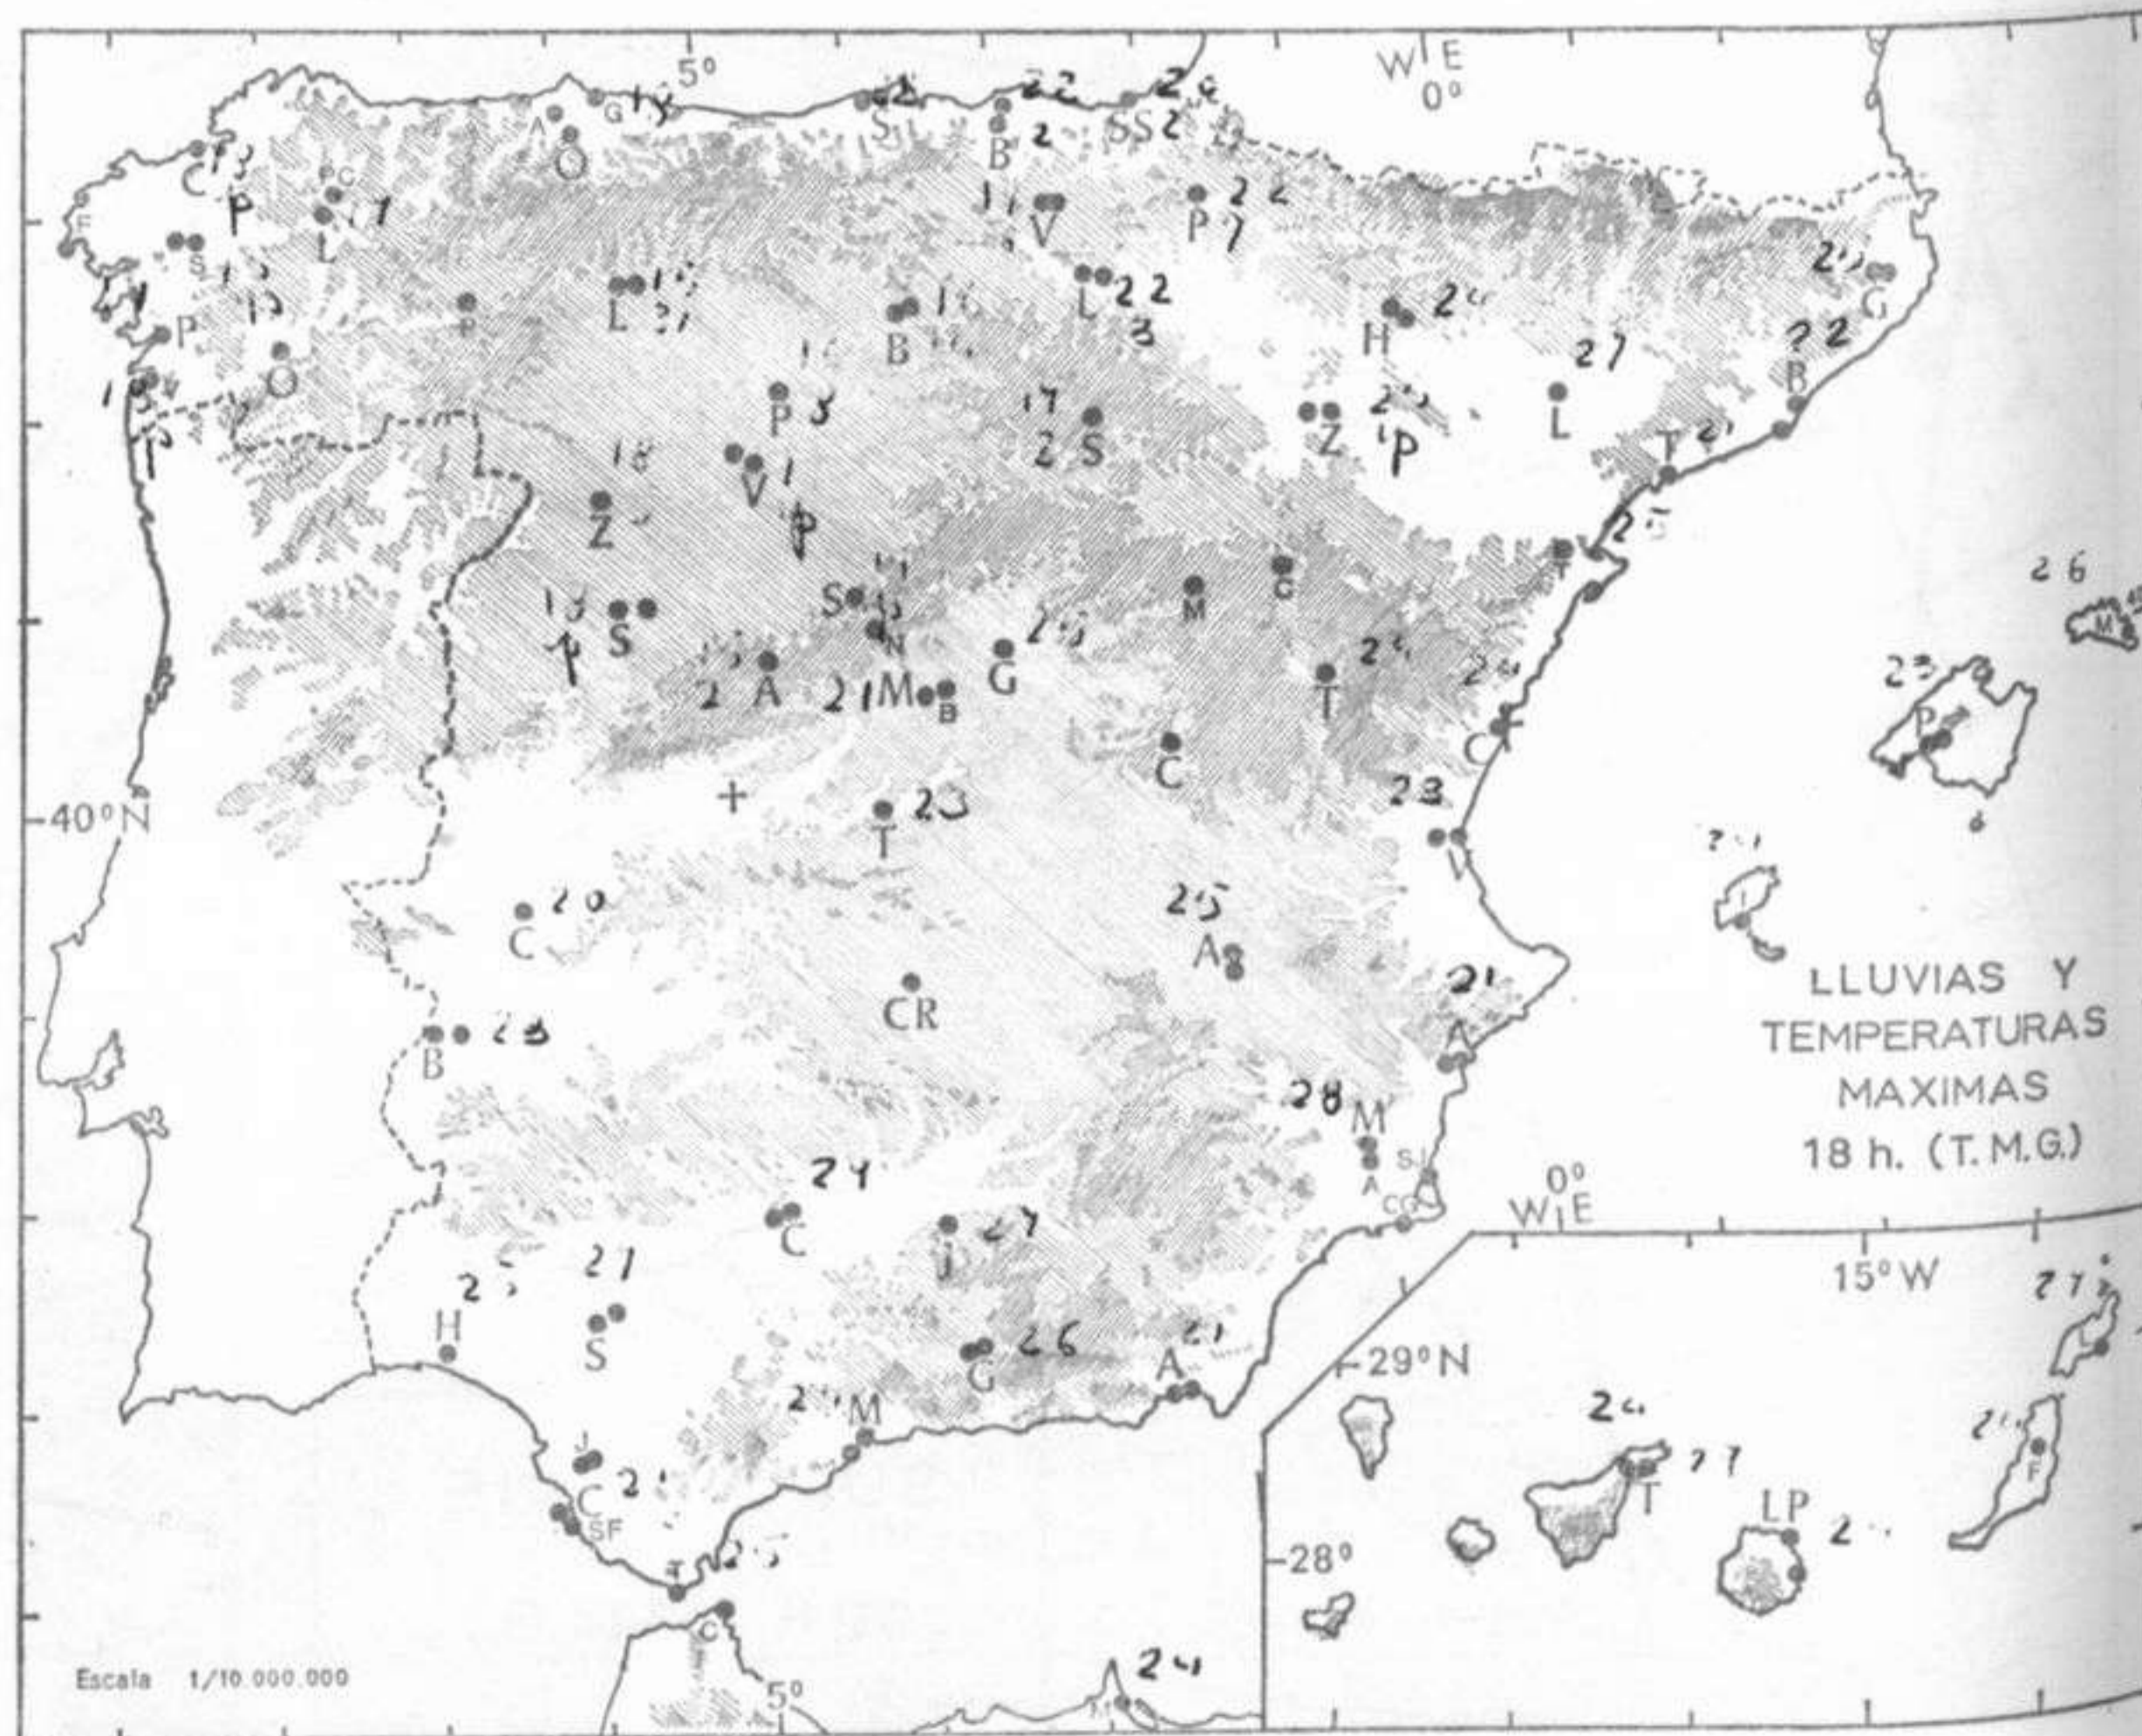

MADRID, Dia 13 de JUNIO de 1971

Núm. 164.

R A D I O S O N D E O S																VIENTO EN ALTITUD															
LA CORUÑA 08 001				MADRID / BARAJAS 08 221				PALMA DE M./SON BONET 08 302				SANTA CRUZ DE TENERIFE 60 020				Estación															
Sondeo a 00 h.(T.M.G.)				Sondeo a 00 h.(T.M.G.)				Sondeo a 00 h.(T.M.G.)				Sondeo a 00 h.(T.M.G.)				Indicativo															
PPP	hhh	TT	DD	dd	ff	PPP	hhh	TT	DD	dd	ff	PPP	hhh	TT	DD	dd	ff	PPP	hhh	TT	DD	dd	ff	Altitud	dd	ff	dd	ff			
1.000	109	14	17	18	16	1.000	153					1.000	165	17	17	21	08	1.000	154	19	58	33	08	Tierra							
850	1463	6	00	24	31	850	1525	10	56	22	10	850	1533	10	73	26	08	850	1539	16		31	08	1.000							
700	3025	-2	09	23	25	700	3113	0	16	26	19	700	3128	4		24	29	700	3161	8		26	12	1.500							
500	5610	-20	60	24	35	500	5730	-17	01	24	23	500	5770	-16		23	39	500	5860	-9		24	20	2.000							
400	7270	-31	58	24	56	400	7360	-30	61	26	28	400	7410	-28		25	56	400	7550	-22		24	30	3.000							
300	9240	-48		27	76	300	9350	-45		26	35	300	9410	-44		25	68	300	9600	-38		24	40	4.000							
250	10420	-58		27	80	250	10540	-54		26	40	250	10620	-52		25	01	250	10830	-46		24	45	5.500							
200	11810	-57				200	11960	-55		26	50	200	12040	-56				200	12280	-56		22	40	7.000							
150	13640	-55				150	13800	-55		25	45	150	13870	-56				150	14080	-63		22	40	9.000							
100						100	16380	-56		25	35	100						100	16550	-65		22	30	10.500							
70						70	18640	-57		25	12	70						70													
50						50						50						50													
30						30						30						30													
20						20						20						20													
10						10						10						10													
Puntos notables				Puntos notables				Puntos notables				Puntos notables				Estación															
1006	14	18	338	42	946	15	57					1014	18	17				1014	19	59				Tierra							
955	11	00	257	-56	911	15	60					950	13	17				957	16	57				1.000							
899	10	00	217	-62	656	-3	05					934	14	70				914	19					1.500							
798	2	00	207	-57	484	-19	00					805	8	74				609	3					2.000							
766	0	37	143	-55	398	-31	61					776	9					359	-27					3.000							
682	-2	00			233	-57						608	-4					297	-39					4.000							
650	-6	32			215	-55						224	-59					204	-56					5.500							
630	-7	60			112	-55						195	-55					135	-65					7.000							
582	-11	00			86	-58						120	-57											9.000							
548	-16	61			60	-56																		10.500							
447	-25	59																						12.000							
394	-32	58																						13.500							
366	-34	57																						16.000							
Sondeo a 12 h.(T.M.G.)				Sondeo a 12 h.(T.M.G.)				Sondeo a 12 h.(T.M.G.)				Sondeo a 12 h.(T.M.G.)				Estación															
PPP	hhh	TT	DD	dd	ff	PPP	hhh	TT	DD	dd	ff	PPP	hhh	TT	DD	dd	ff	PPP	hhh	TT	DD	dd	ff	Indicativo							
1.000	115	15	56	26	10	1.000	142					1.000	162	22	71	20	17	1.000	156	23	59	31	08	Tierra							
850	1472	5	01	23	18	850	1524	9	38	23	12	850	1538	10		06	02	850	1554	17	62	30	06	1.000							
700	3037	-1	67	23	35	700	3102	-1	56	25	22	700	3129	2		23	14	700	3182	8		27	10	1.500							
500	5640	-17	24	24	56	500	5710	-18	56	25	32	500	5760	-15		23	47	500	5880	-9		25	30	2.000