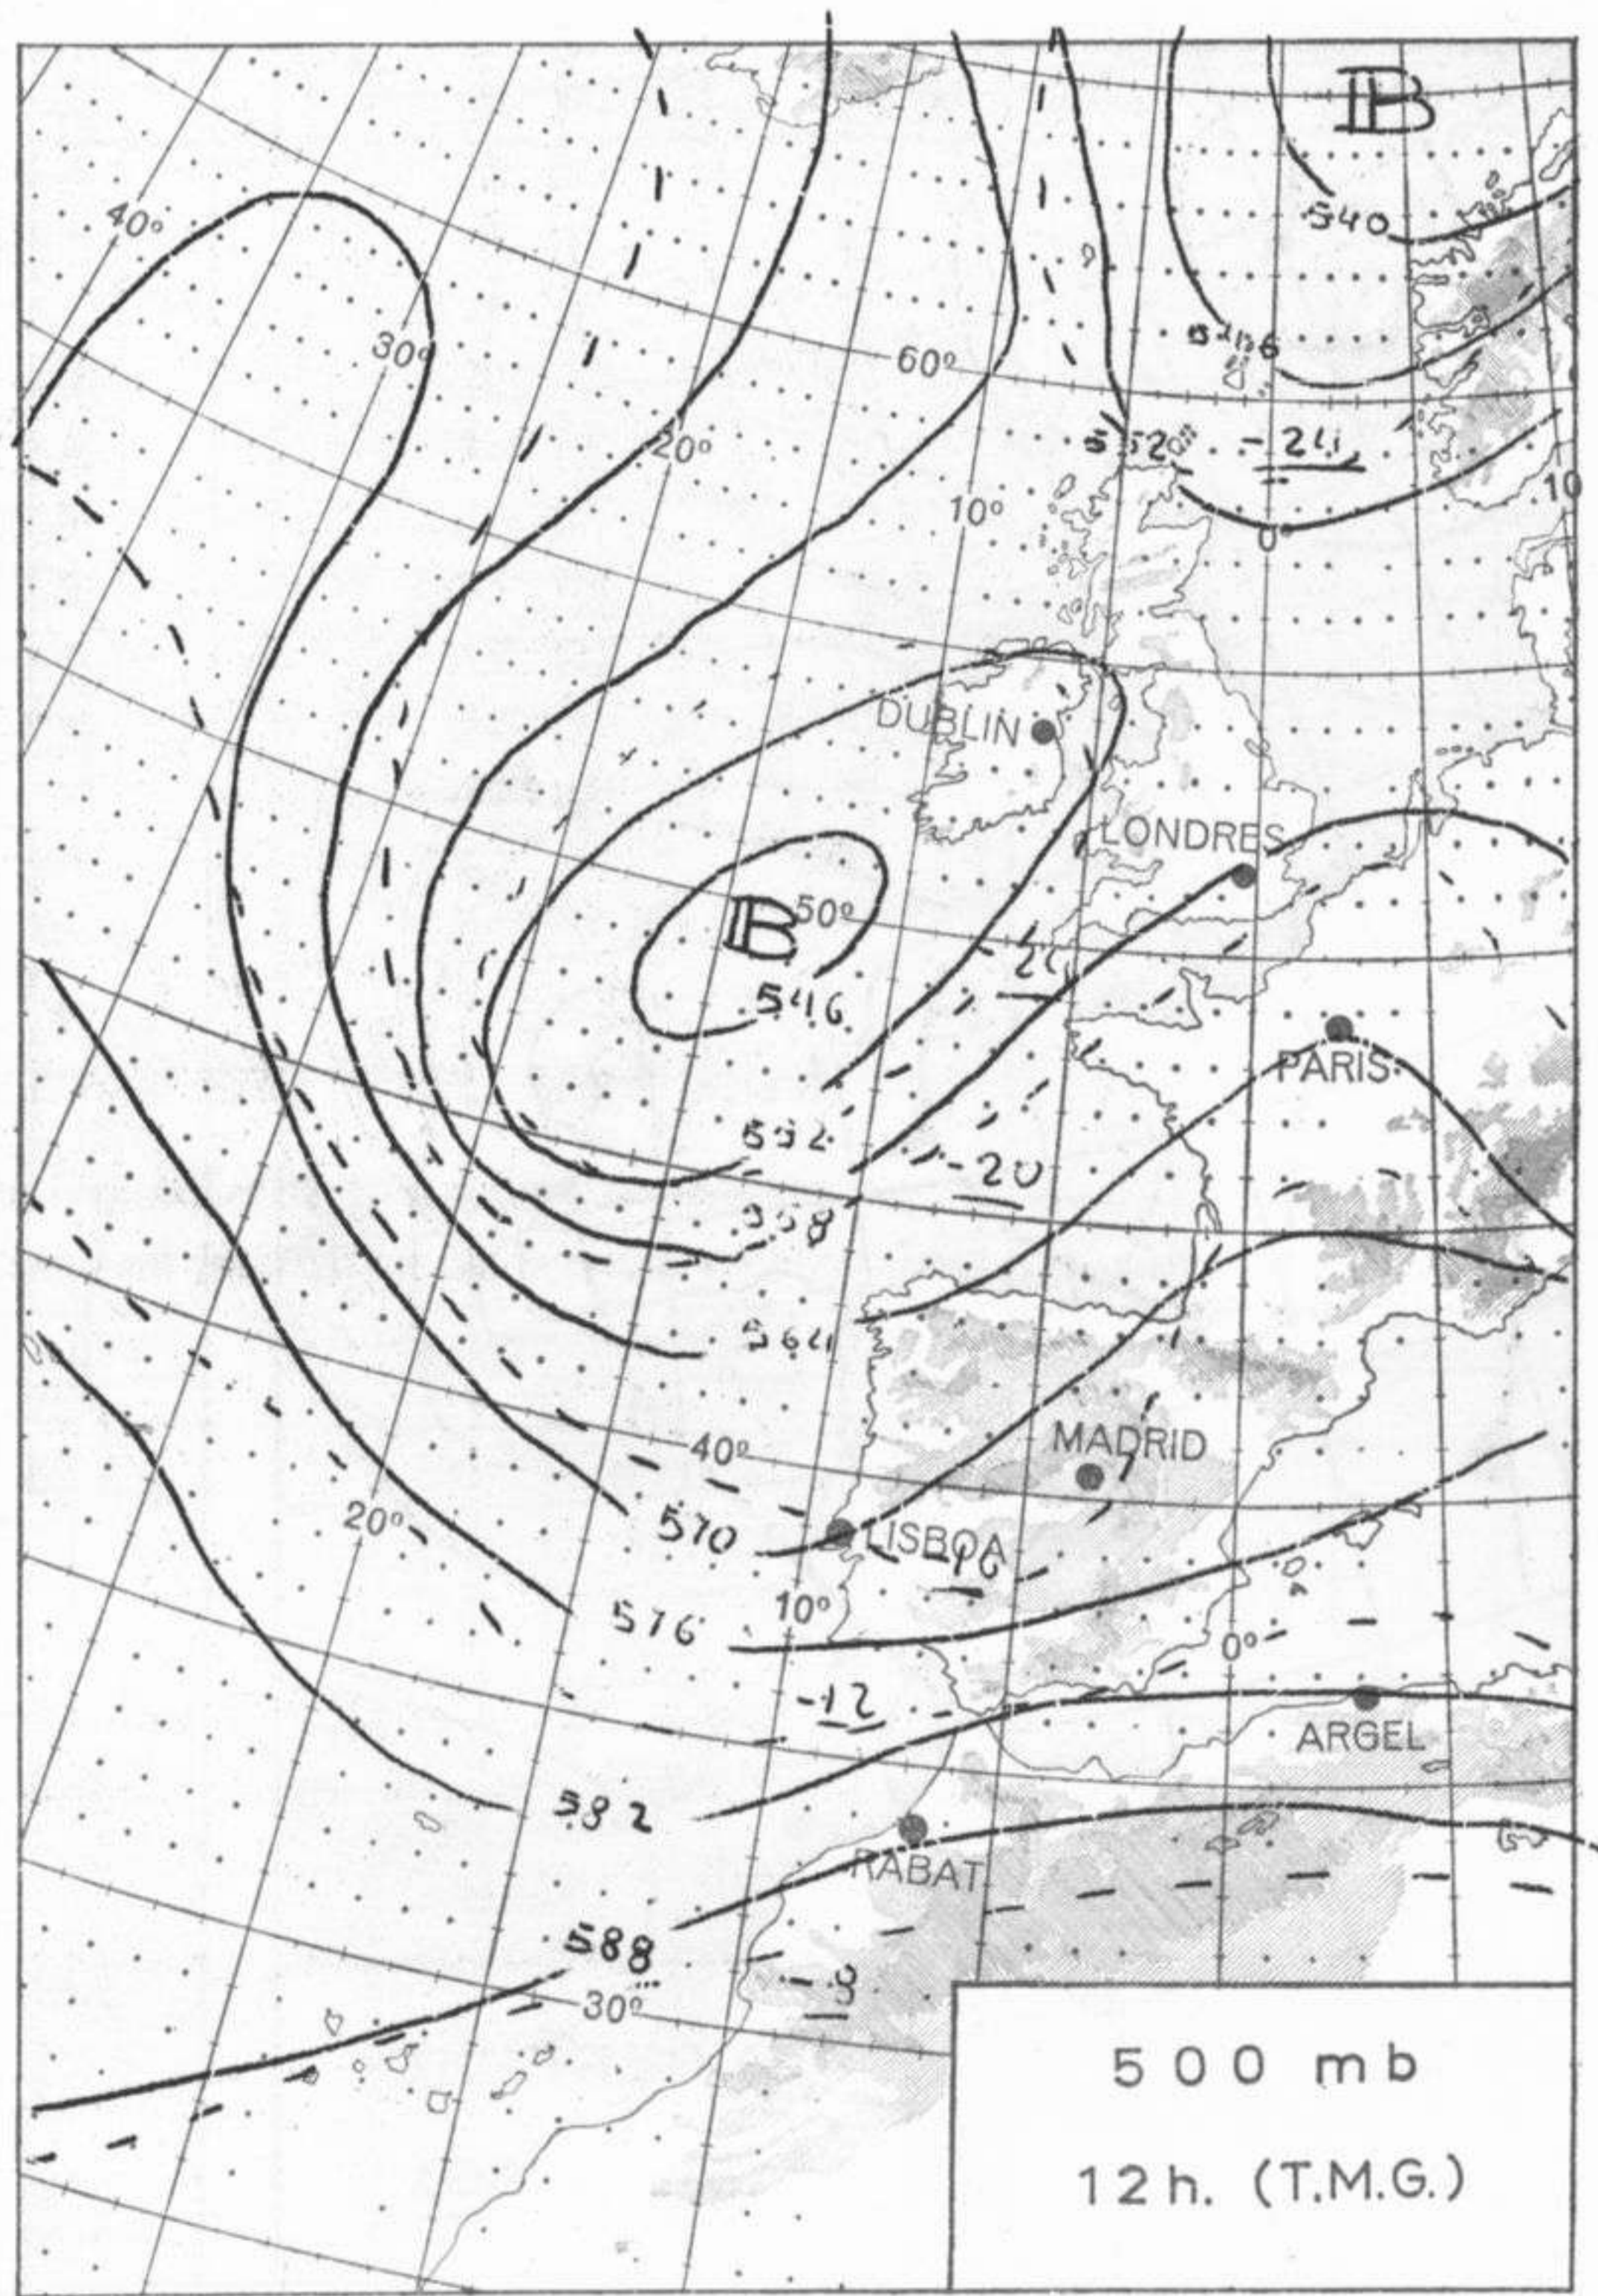

ALTITUDES

>2000
2000

2000
1000

1000
500

500
0

Mts.