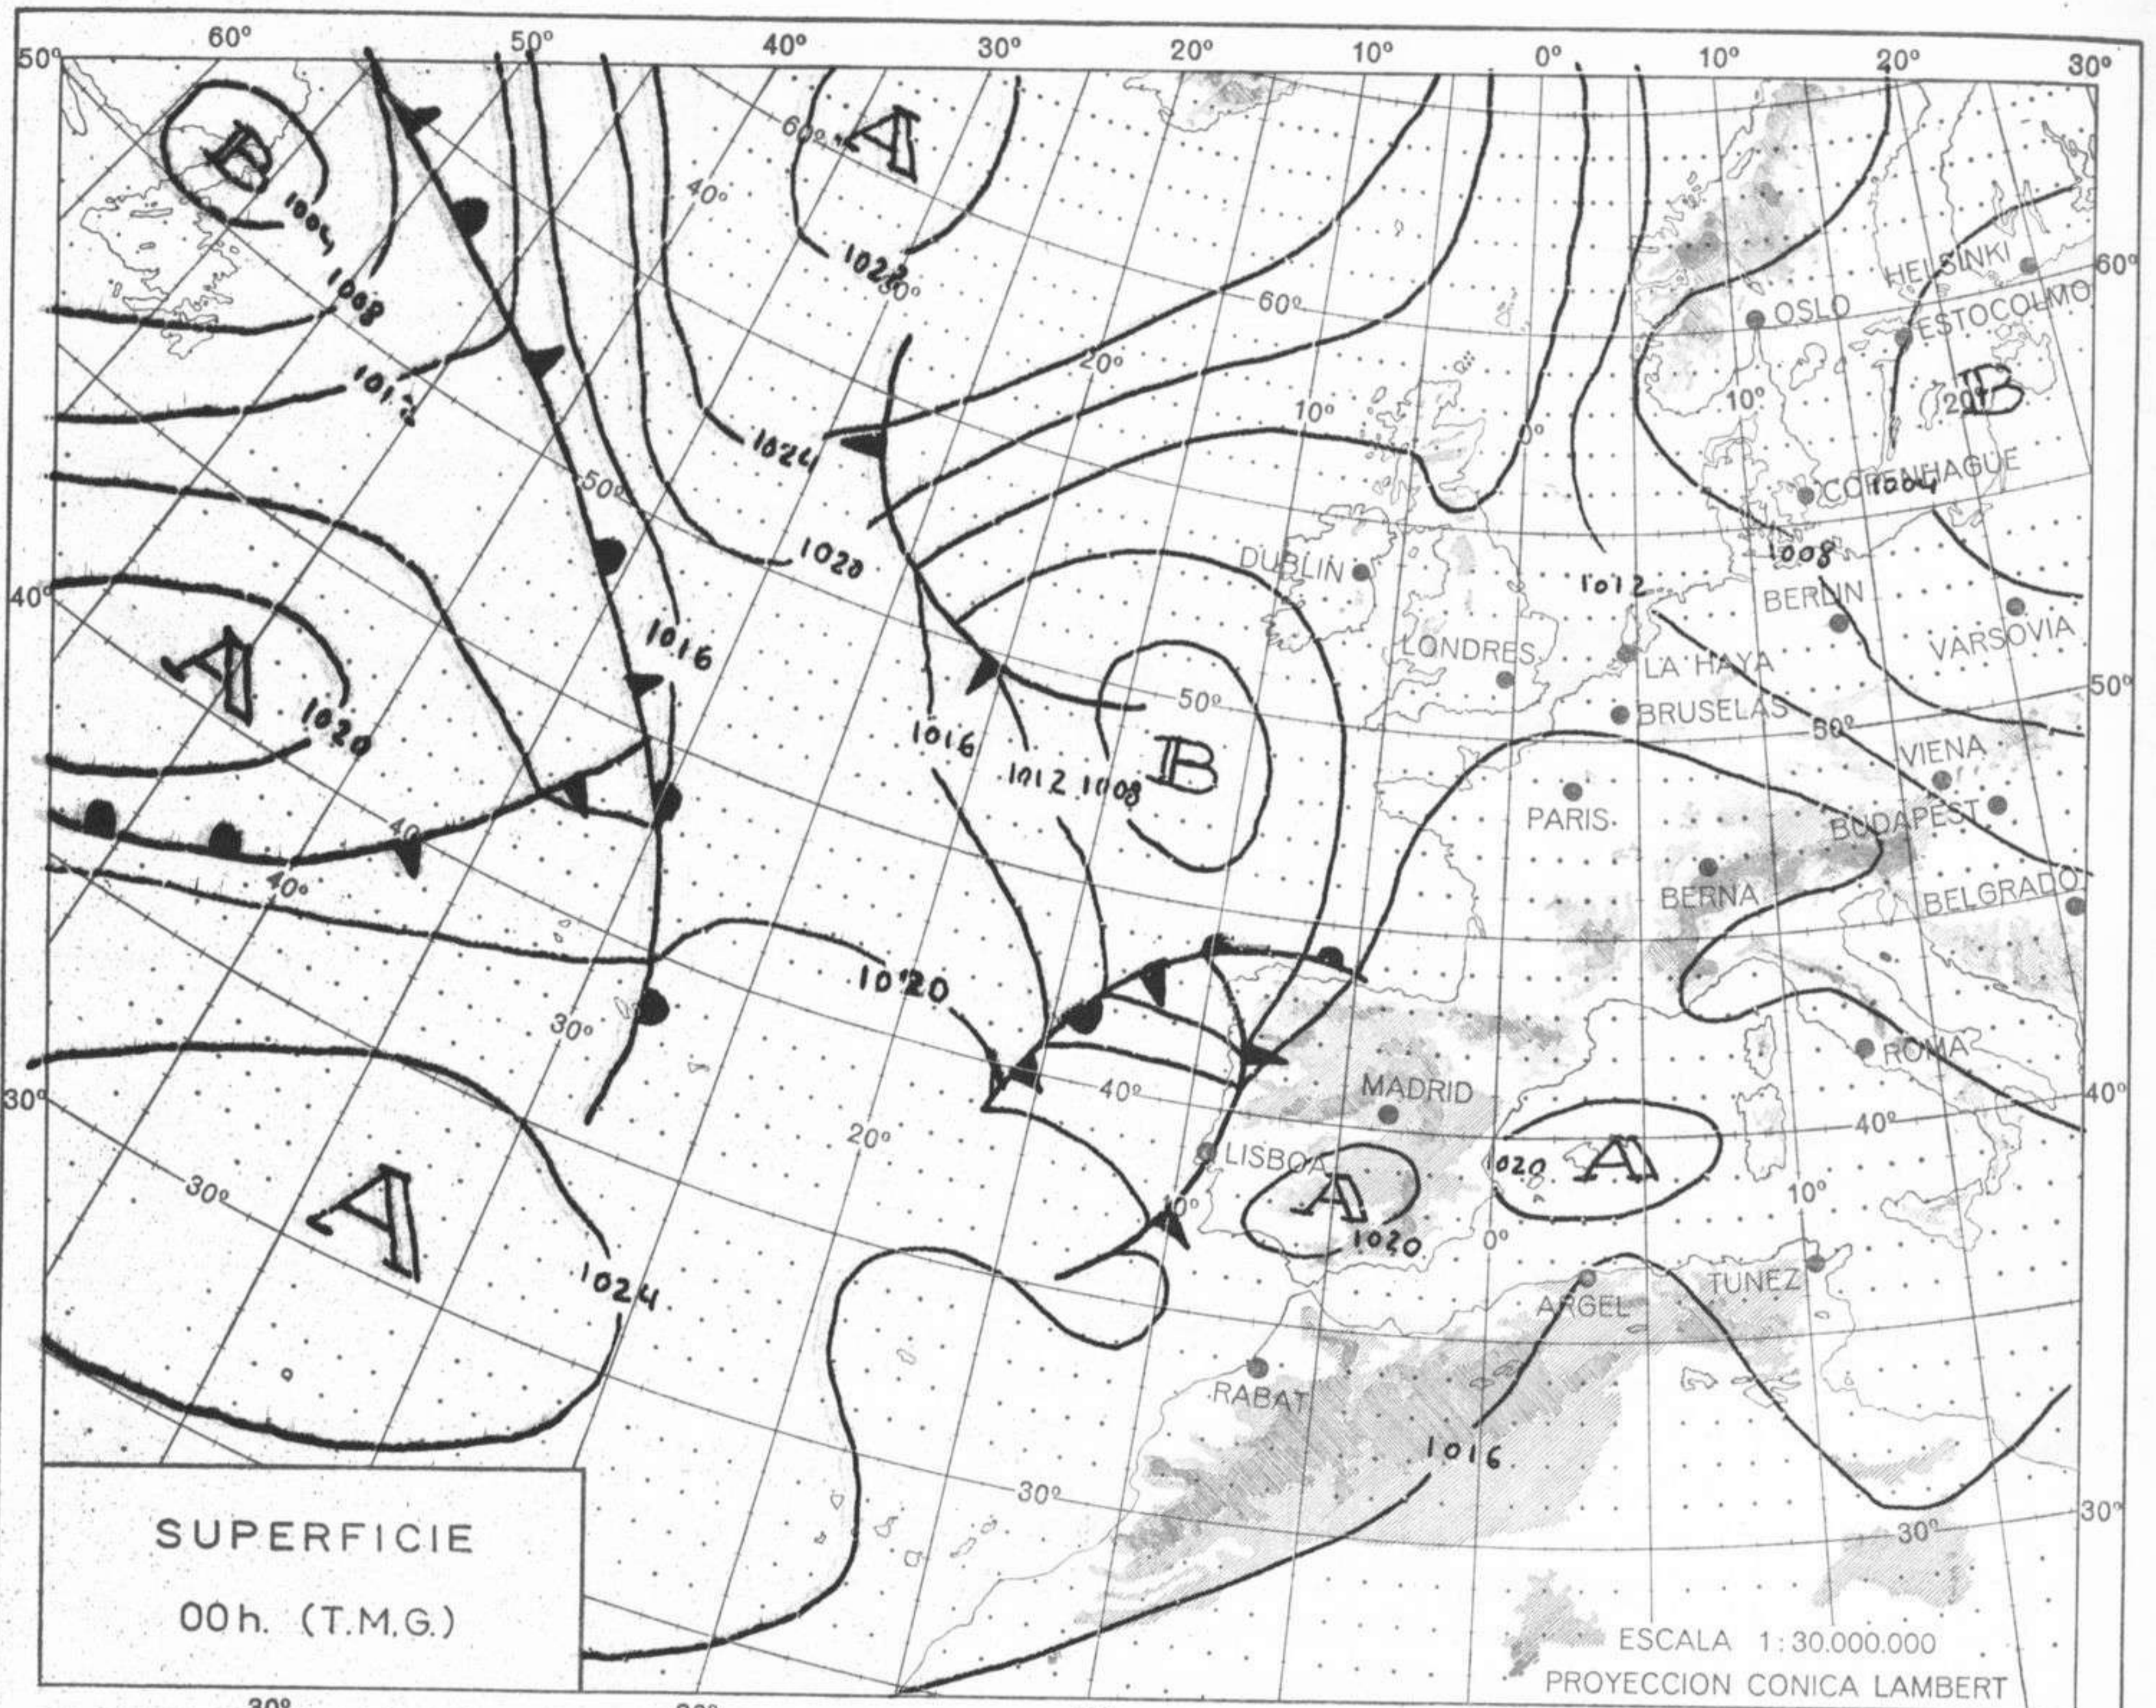

TEMPERATURAS EXTREMAS
(De las capitales Peninsulares)

MAXIMA: 29° en Córdoba.

MINIMA: 5° en Teruel.

OBSERVACIONES DE MADRID
(Parque del Retiro)

TEMPERATURAS

Máx. 21, a 13,30 h.

Mín. 11,7 a 5,30 h.

a 1 h. 14,0 a 13 h. 18,7

a 7 h. 13,0 a 18 h. 19,4

PRESIONES

Máx. 707,3 mm. a 21,00ayer h.

Mín. 704,3 mm. a 18,00hoy h.

a 1 h. 706,3 a 13 h. 706,2

a 7 h. 706,7 a 18 h. 704,3

VIENTO

Veloc. máx. 13 m/s. a 16,00 h.

Dirección: Norte.

Recorrido en 24 horas: 190 km.

(*) Estaciones situadas a más de 1.600 metros sobre el nivel del mar.

NOTA.—Los datos de este Boletín comprenden las observaciones desde las 18 h. T. M. G. de ayer a las 18 h. T. M. G. del día de hoy

Las horas de sol corresponden al día de ayer.

INFORMACION GENERAL DE LAS ULTIMAS 24 HORAS (DE 19 HORAS DE AYER A 19 HORAS DE HOY, HORA OFICIAL).

En las últimas 24 horas se han registrado chubascos de gran irregularidad, a veces tormentosos en Galicia, Cantábrico, Duero, Centro, Ebro y muy dispersos en Extremadura. Ha estado poco nuboso en general en el litoral mediterráneo y en Baleares. En Canarias estuvo despejado o escasamente nuboso.

PREDICION PARA EL LUNES DIA 14.

Muy nuboso en Galicia con chubascos. Nubes y claros en el resto de la Península, con chubascos dispersos en la mitad septentrional, a veces tormentosos. En Baleares, aumento de la nubosidad con riesgo de algún chubasco muy disperso. Poco nuboso en Canarias.