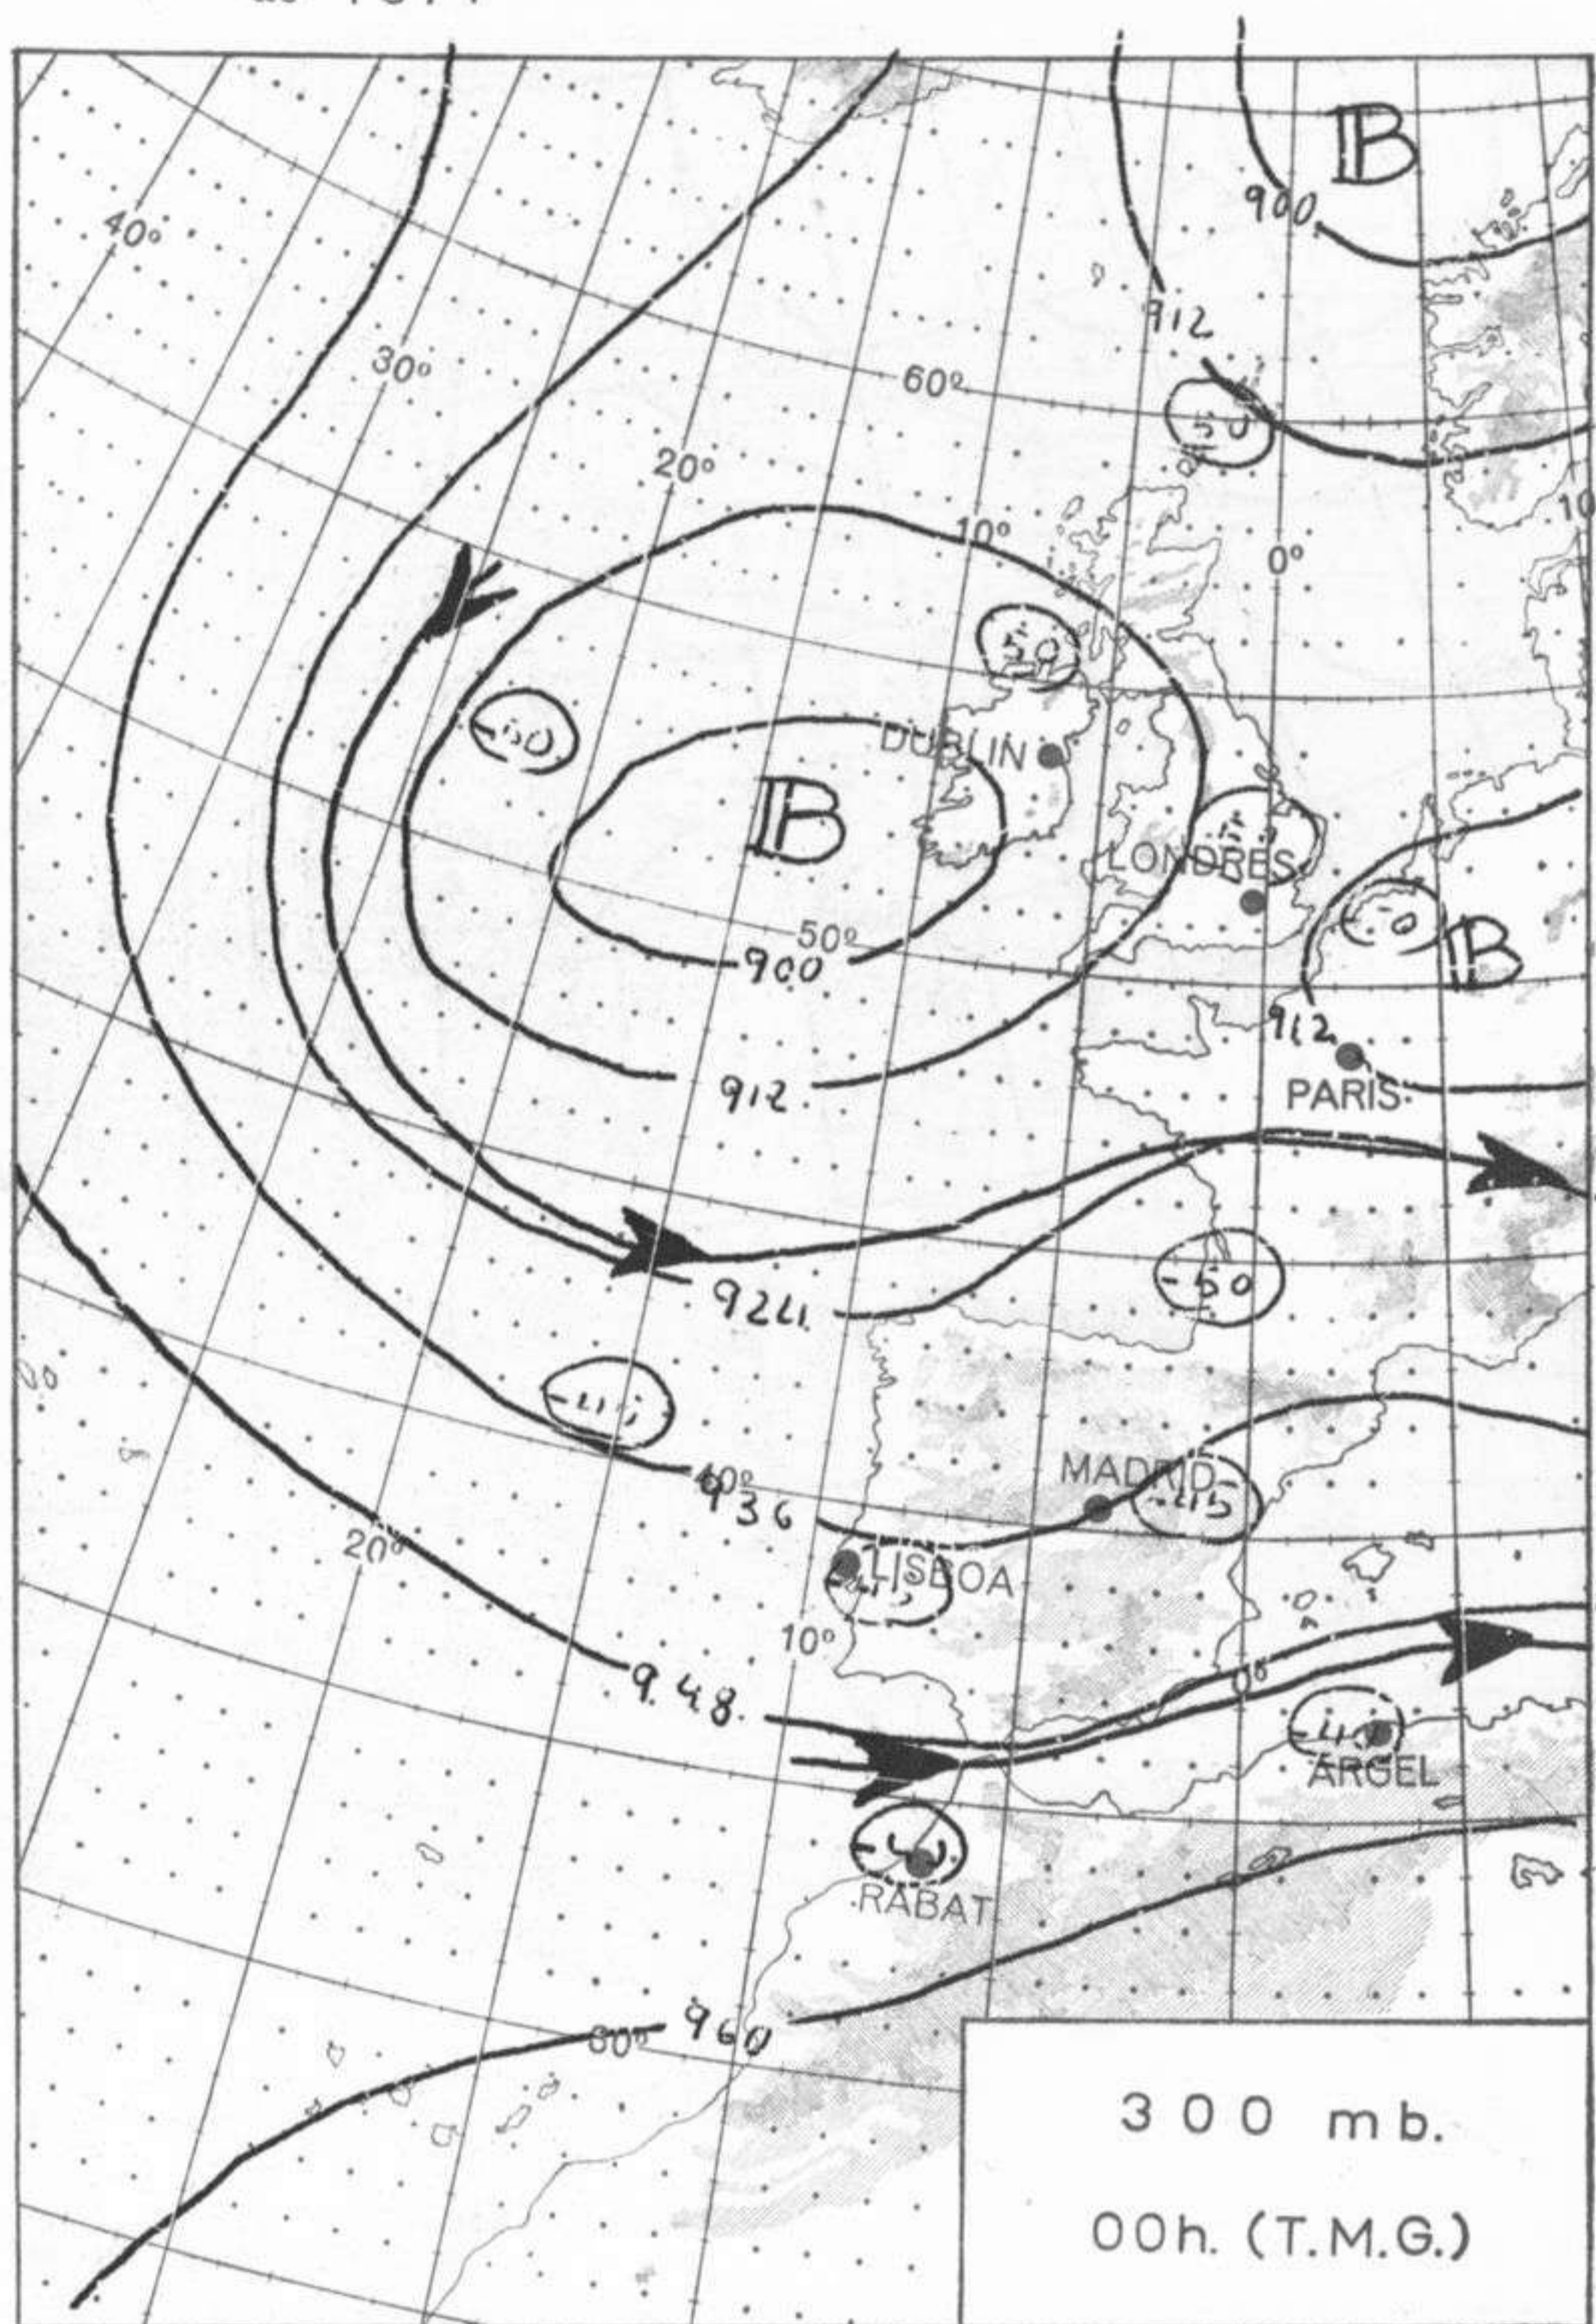

ALTITUDES

>2000
2000

2000
1000

1000
500

500
0

Mts.