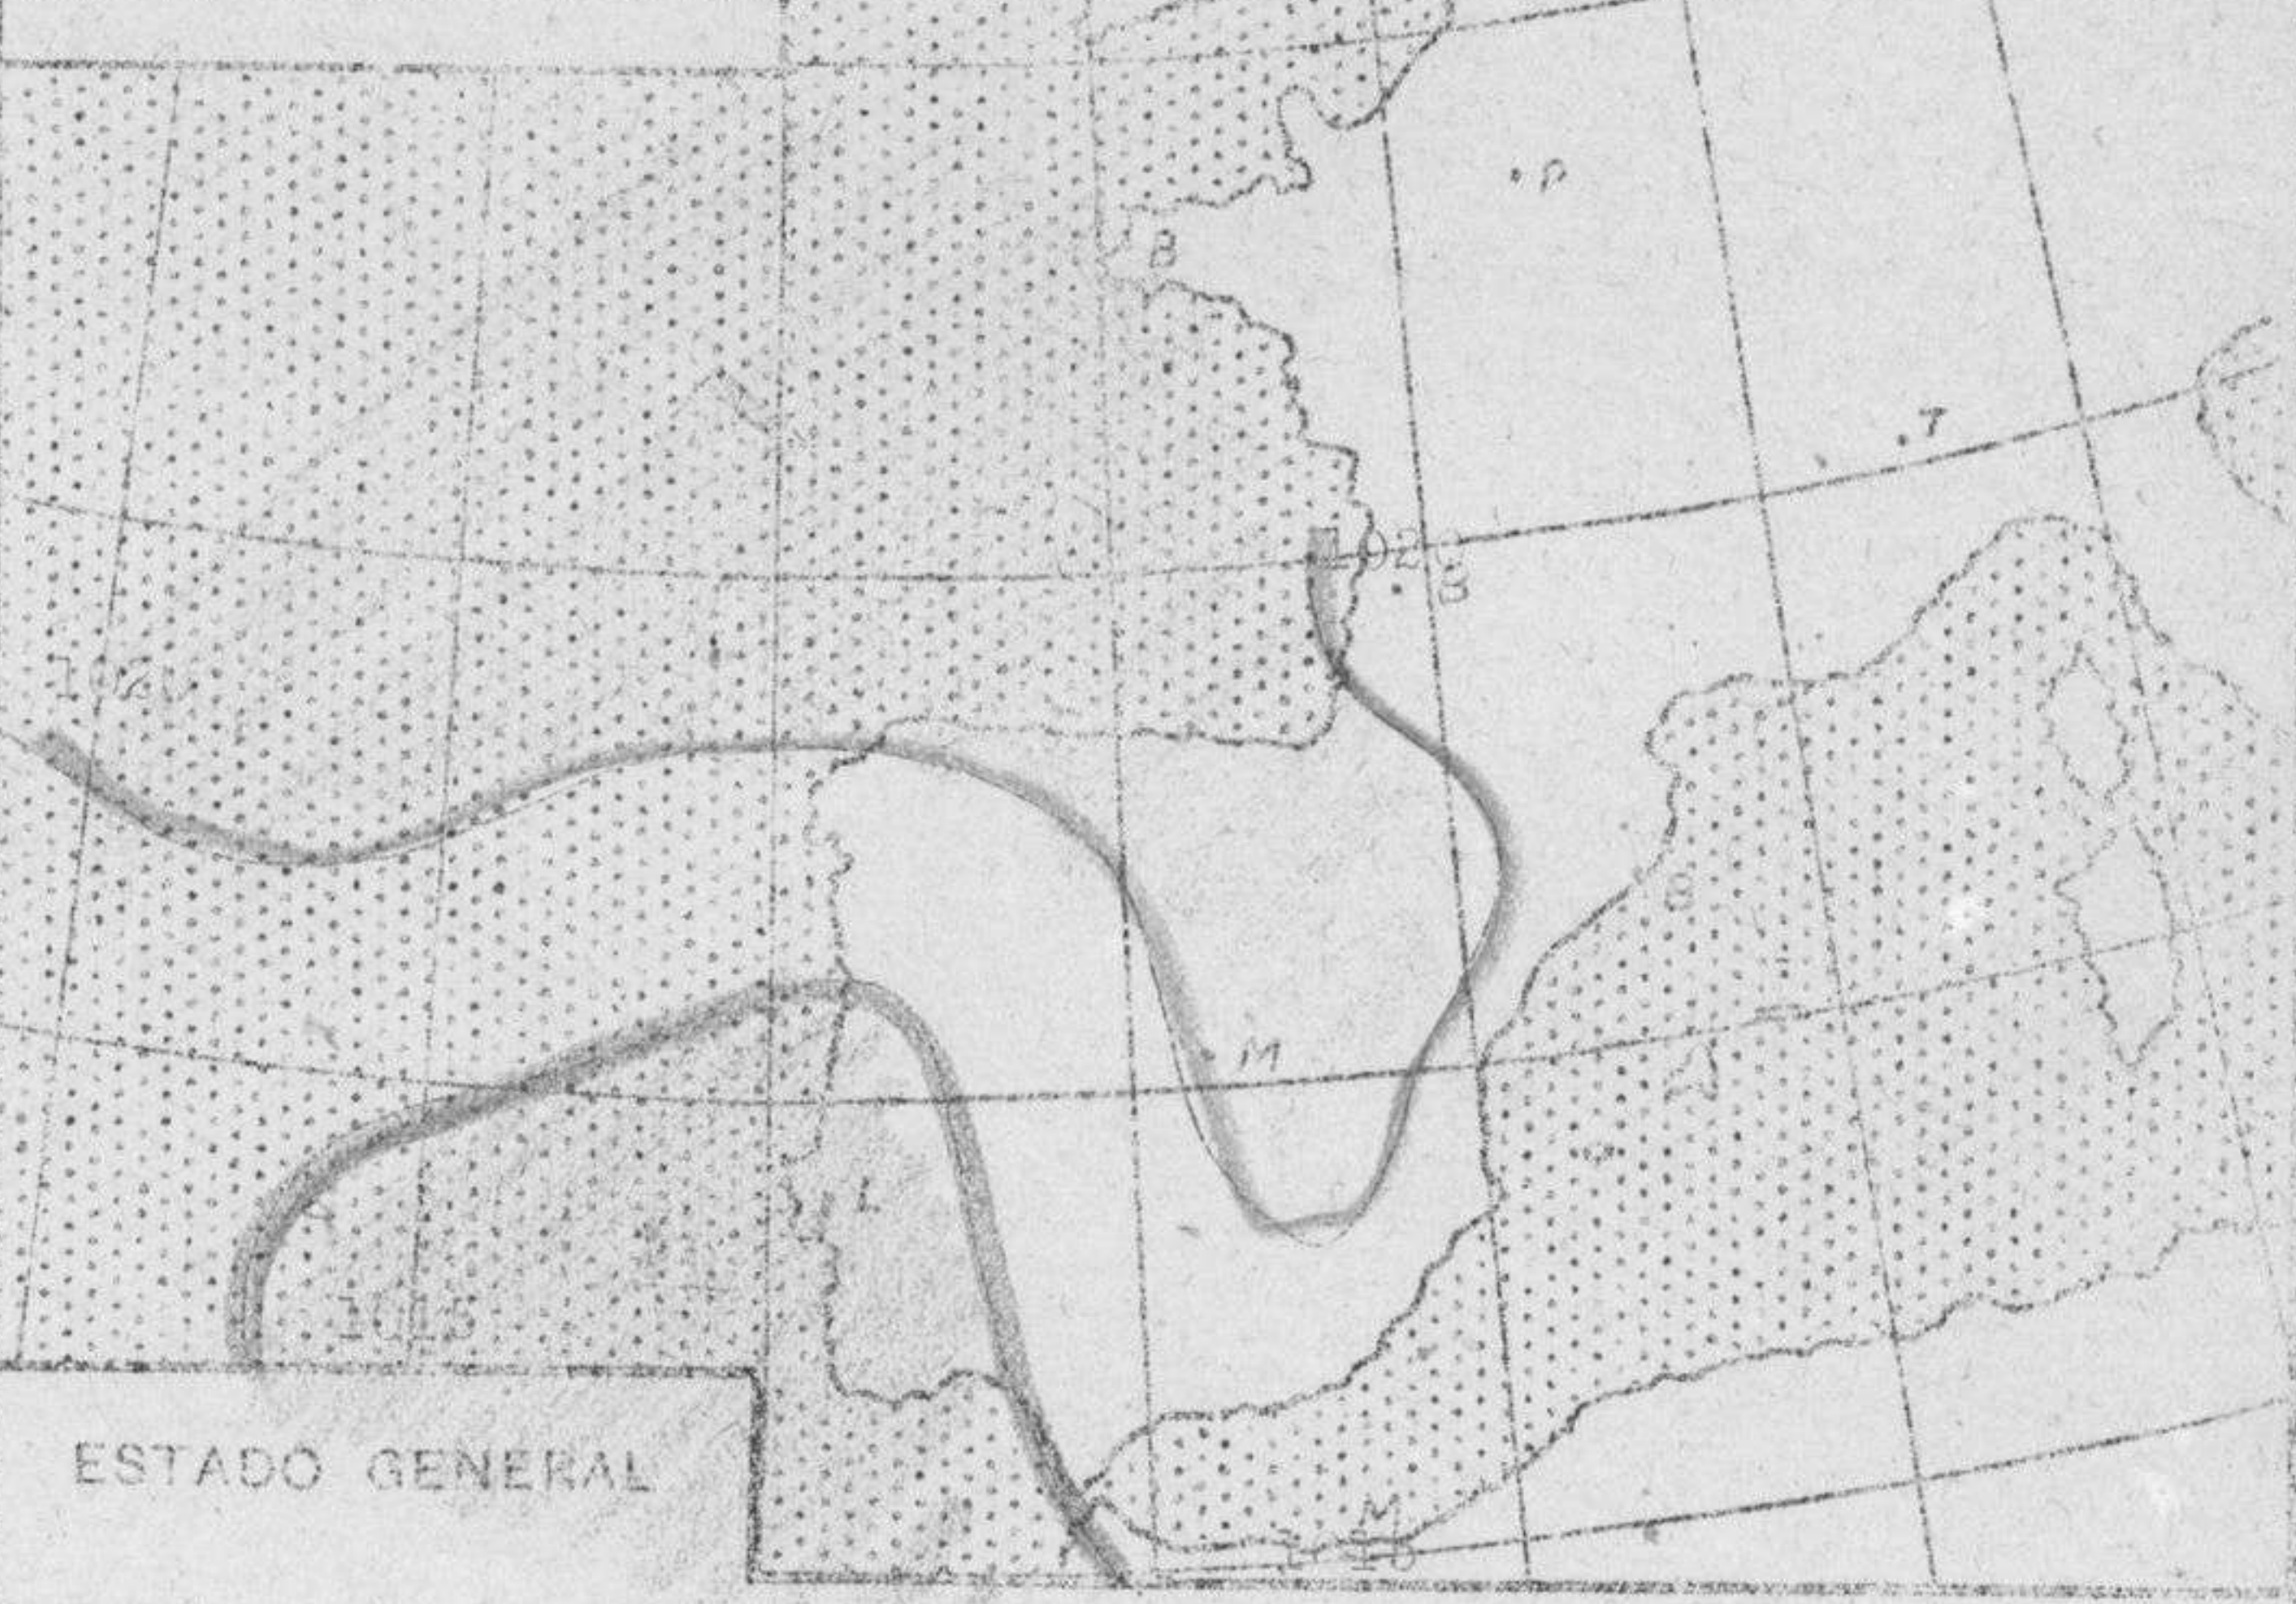

SERVICIO METEOROLOGICO

NACIONAL

Avance del Viernes día 5 de Octubre de 1911 a 7 h

LOCALIDADES	EN LAS ÚLTIMAS 24 HORAS				ESTADO DEL CIELO
	TEMPERATURA		LLOVIA		
	MÁXIMA °C.	MÍNIMA °C.	DÍA 7h-19h mm.	NOCHE 19h-7h mm.	
Almería	21	11			OB
Granada	22	7			OL
Jaén	24				OB
Córdoba	23	15			OL
Sevilla	20	5			OB
Barcelona	19	10			OB
Madrid	18	12	10		OB
Valencia	16	9	01		OB
Zaragoza	21	4			OB
Palma	19	5			OB
Bilbao	16	3			OB
Vizcaya	12	4			OB
León	12	2			OB
Castellón	17	4			OB
Tarazona	17	2			OB
Huesca	17	3			OB
Teruel	18	2			OB
Albacete	18	-1			OB
Murcia	20	7			OB
Castellón	24	7			OB
Valencia	18	5			OB
Barcelona	17	9			OB
Madrid	22	11			OB
Sevilla	22	10			OB
Valencia	29	14			OB
Barcelona	15	5	05		OB
Madrid	14	9	4	2	OB
Valencia	19	7	01		OB
Barcelona	18	13	1p	1p	OB
Madrid	17	11	13	6	OB
Valencia		11	1	19	OB
Barcelona	18		2	4	OB
Madrid	14	10	4	6	OB
Valencia	21	14			OB
Barcelona	22	14			OB
Madrid	24	16			OB
Valencia	25	17			OB
Barcelona	29	13			OB
Madrid	28	14			OB
Valencia	22	15			OB
Barcelona	26	9			OB
Madrid	27	17			OB
Valencia	24	17			OB
Barcelona	24	17			OB
Madrid			15	11	OB
Valencia	20		2		OB
Barcelona	26	20			OB
Madrid	24	15			OB
Valencia	22	17			OB

DISTRIBUCION DE LA PRESION

ESTADO GENERAL

En el golfo de Vizcaya ha llovido en cantidad inapreciable durante la noche, también llovió en Cataluña (16 litros en Tarragona), en Baleares (20 litros en Formentera), y en Levante (18 litros en Cabo S. Antonio).

A primera hora de hoy llovía debilmente en Gerona y Baleares y lloviznaba en S. Sebastián y Huesca.

TIPO PROBABLE. Alguna lluvia ligera en Cataluña. Cielo despejado ó casi despejado en Galicia, Duero y Centro. Cielo nuboso ó casi cubierto en el resto de España. Es posible de madrugada niebla ó neblina en el litoral Cantábrico.