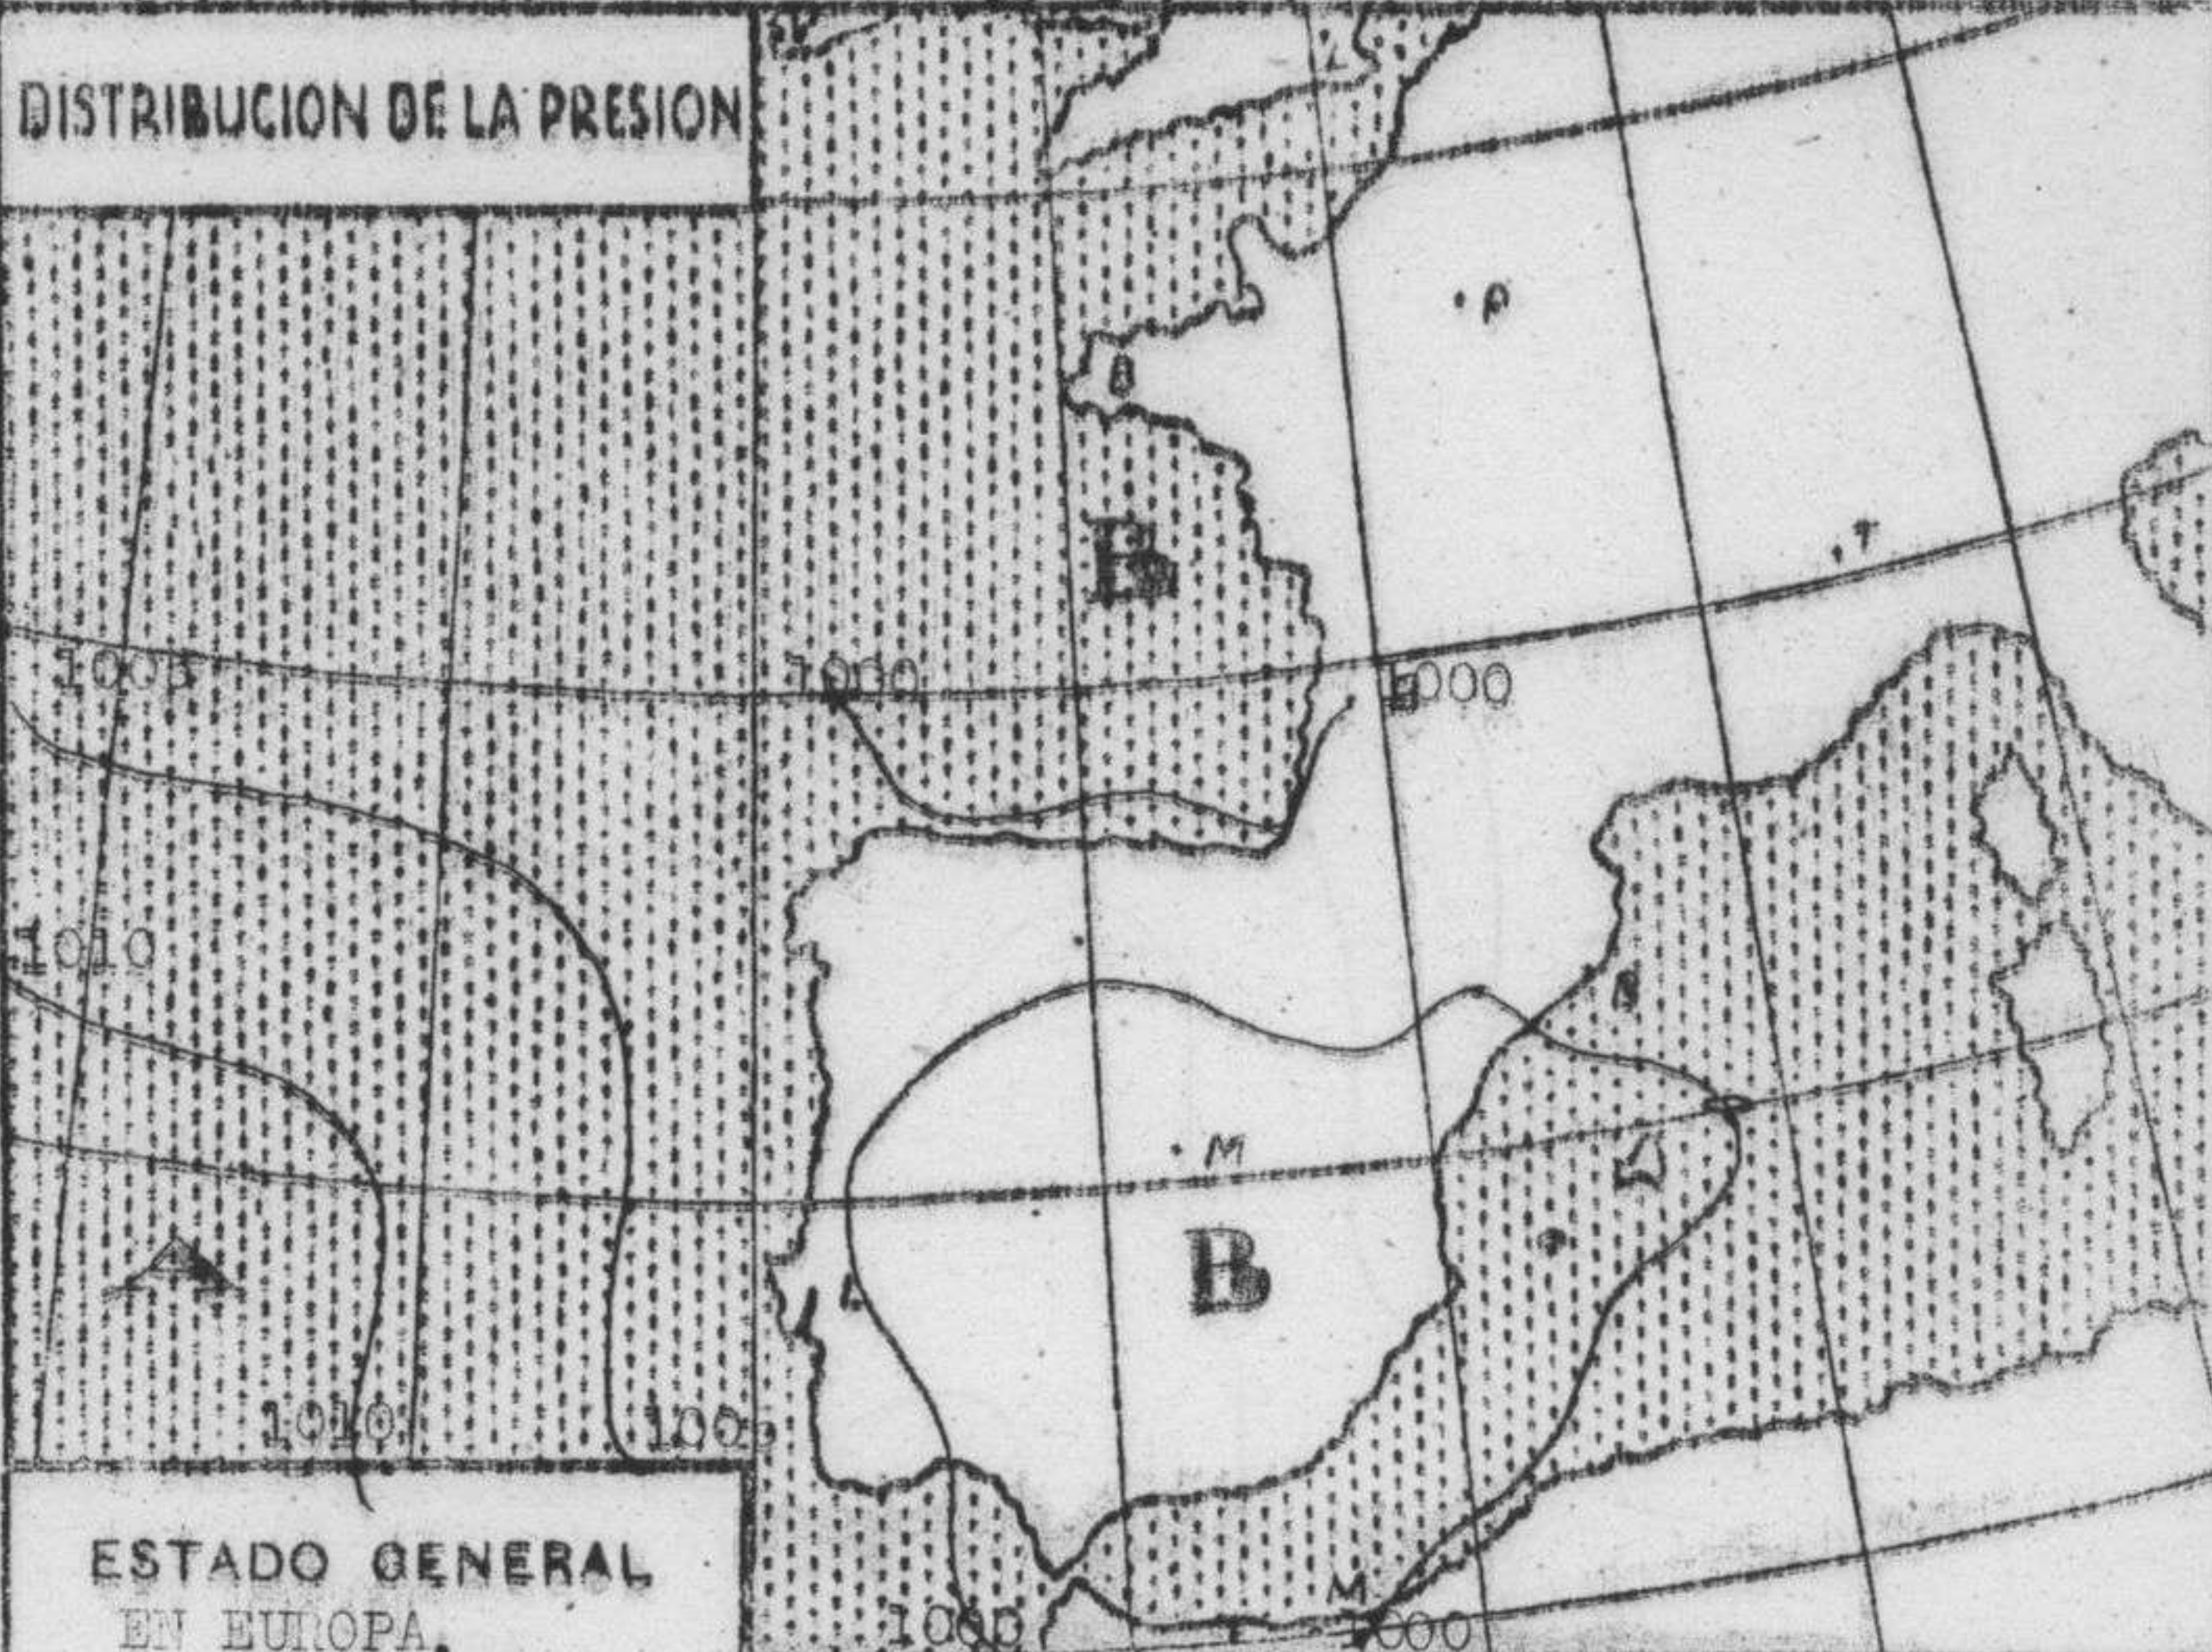

SERVICIO METEOROLOGICO NACIONAL

Avance del Jueves 24 de Octubre de 1940 a 7 h

ESTACIONES	EN LAS ULTIMAS 24 HORAS				ESTADO DEL CIELO
	TEMPERATURA		LLUVIA		
	MAXIMA °C.	MINIMA °C.	DIA 7H-19H mm.	NOCHE 19H-7H mm.	
La Coruña	15	9			
Santiago	12	5	59?		
Montevideo	16	8		5	
Lugo	17	7	1		
Vigo	14	6	09	1	
Ourense	17	10		1p	
Sanxenxo	18	11			
Bilbao	21	9			
Vizcaya	17	10	01	1	
San Sebastián					
Leon	13	3	2	06	
Valladolid		6		2	
Palencia	14	4	4	2	
Burgos	11	3		1	
Soria	10	3	1	02	
Madrid	16	6	8	1	
Salamanca	10	4	1	12	
Ávila	9	4			
Segovia	12	5	1	2	
Guadalajara					
Castellón	11	7		13	
Valencia	13	8	7	11	
Murcia					
Albacete	18	6	5	7	
Alcalá	14	6			
Albacete	17	7	3	6	
Castellón	13	8	10	04	
Jaca	17	11	9	2	
Teruel	16	4	4	4	
Logroño	16	5	02		
Pamplona	15	7	4	10	
Huesca	20	8	11	1	
Zaragoza	14	7	6		
Gerona	20	9		3	
Barcelona	20	12		6	
Tarragona	17	12	1p		
Huesca	18	9	22		
Lérida	19	8		1	
Castellón	18	12			
Valencia	19	11	1p		
Alicante	21	11	1p		
Murcia	22	11	02		
Sevilla	21	12		2	
Córdoba	19	12	4	17	
Jaca		10		10	
Logroño					
Guadalajara	16	9	3	9	
Lleida	20		1p		
San Fernando	21	15	3	3	
Algeciras					
Málaga	22	16	3	16	
Almería	17	14	7	26	
Palma de Mallorca	22	13			
Melilla					
S. Cruz de Tenerife	24				
Las Palmas					
Alhucemas	22	15		4	
Ceuta				60	