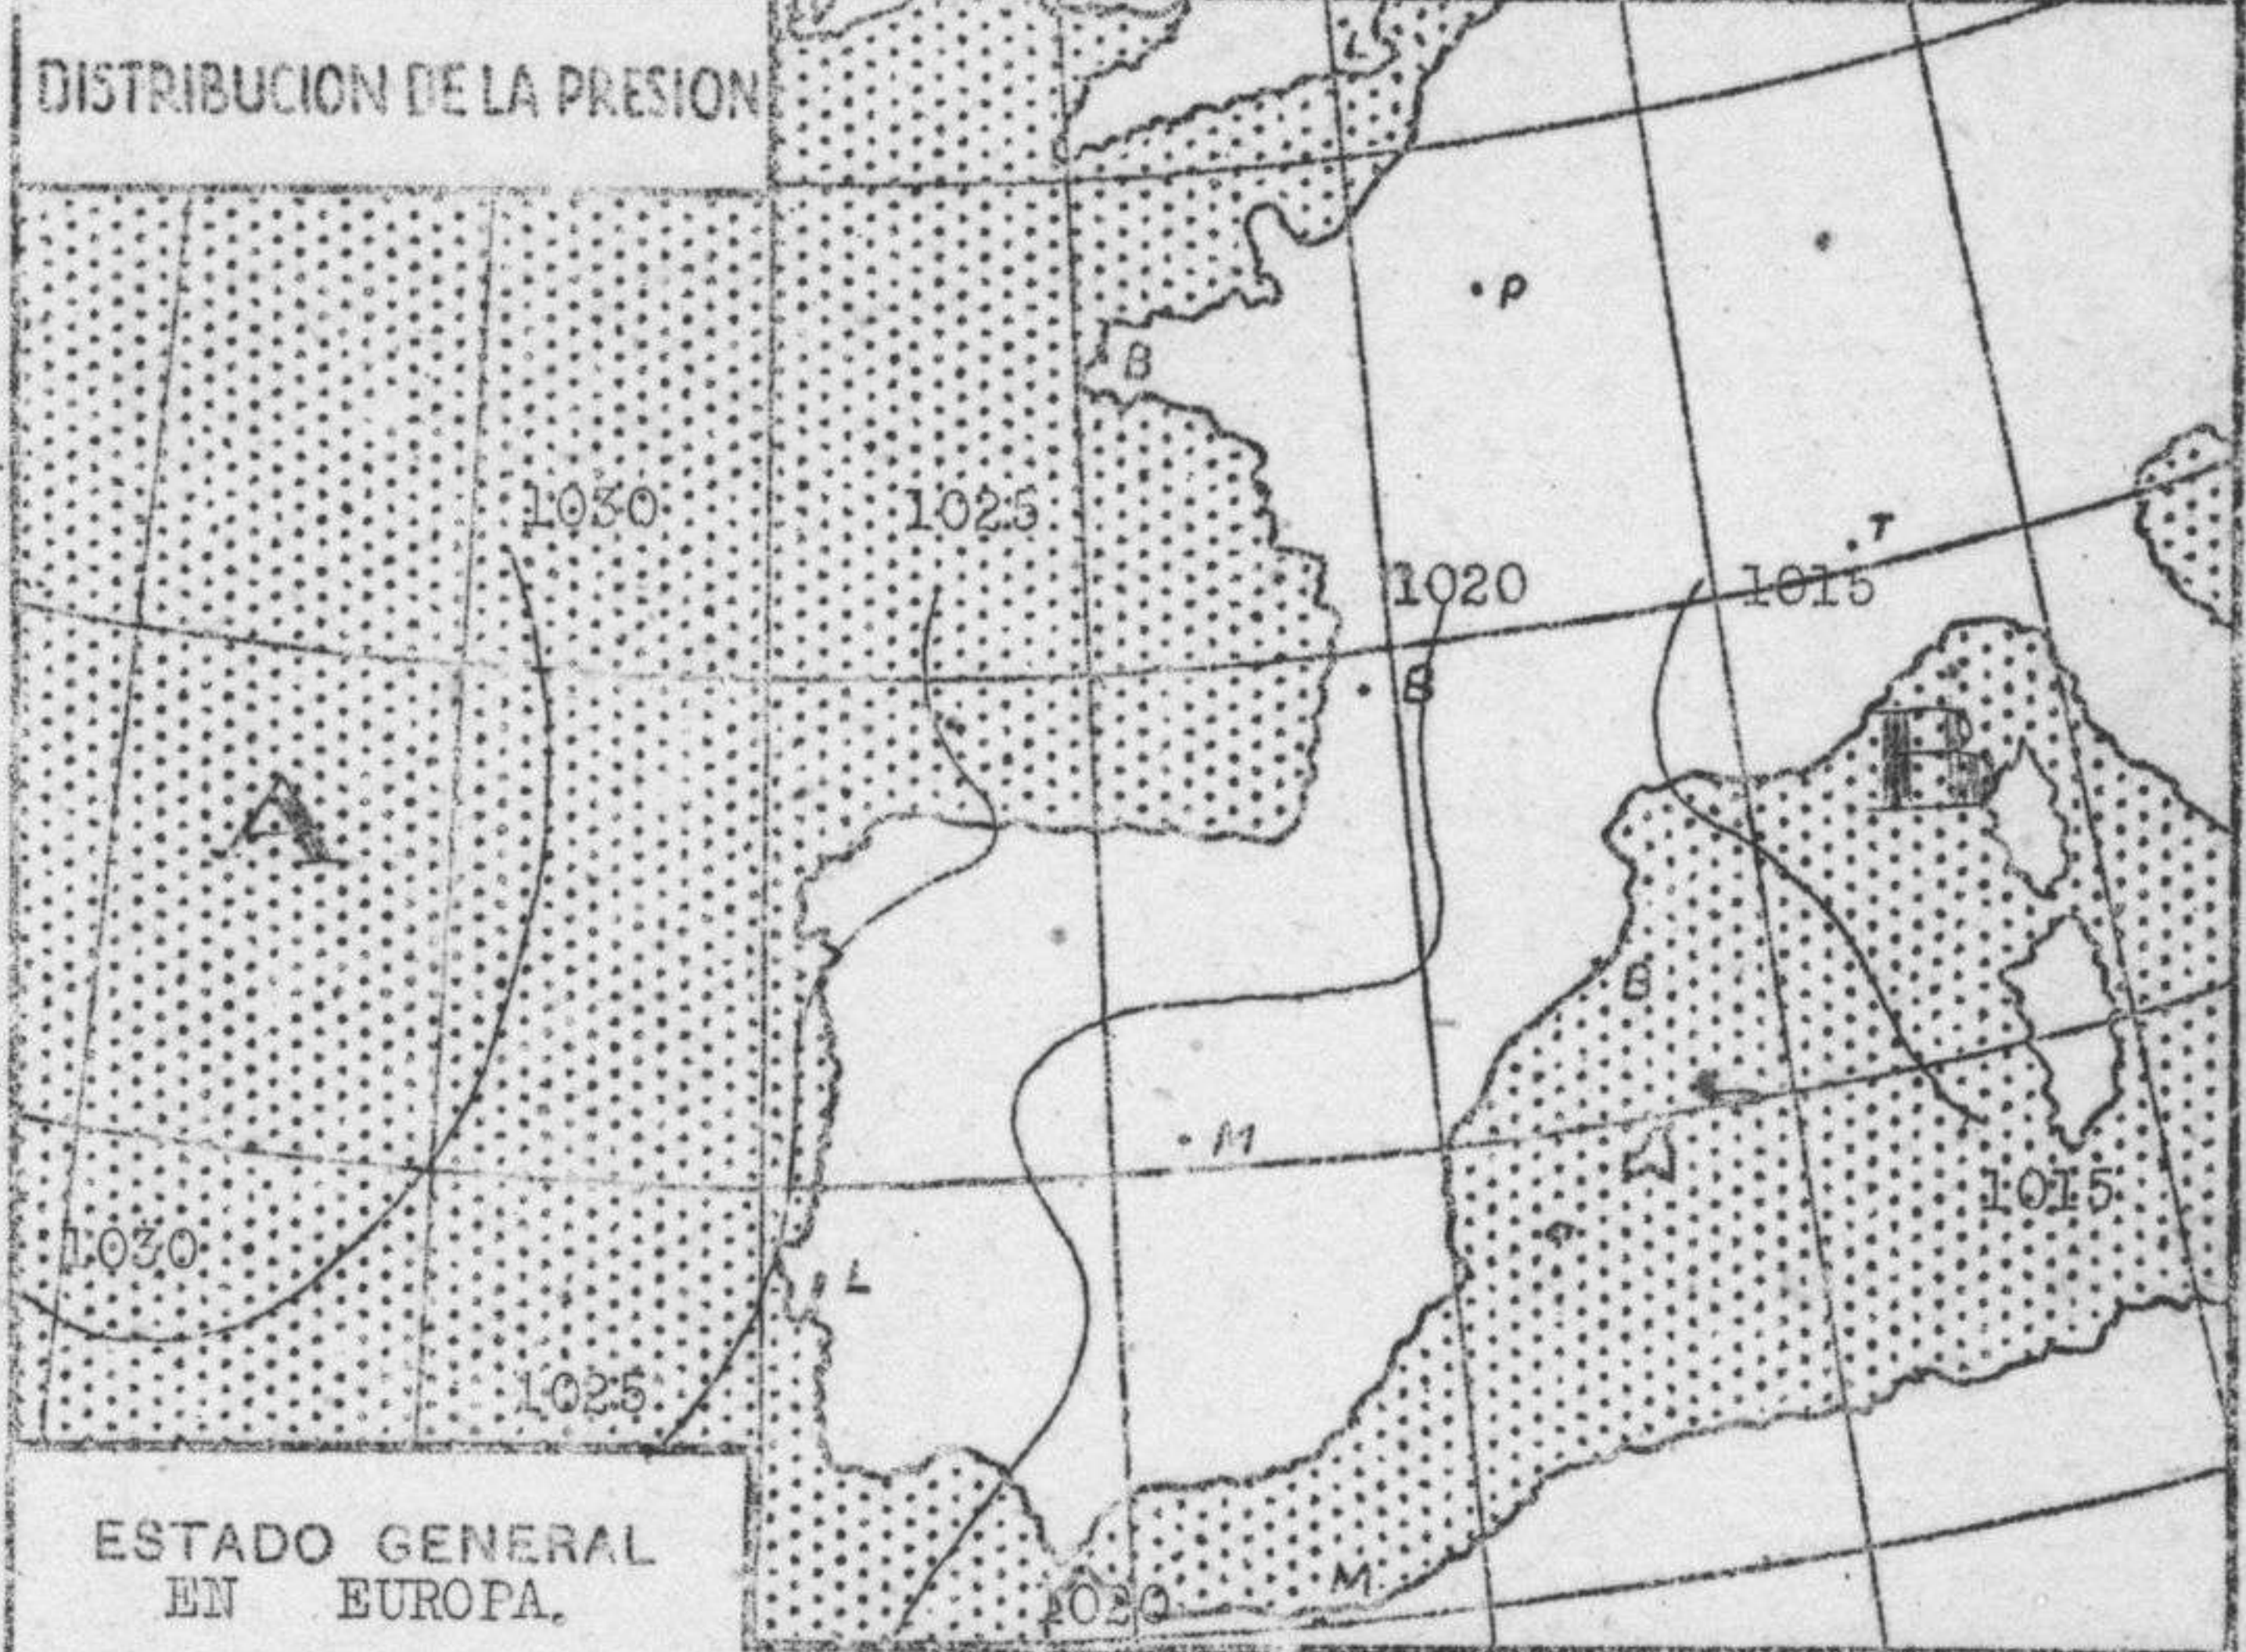

# SERVICIO METEOROLOGICO NACIONAL

Avance del Miércoles día 17 de Julio de 1940 a 7 h

ESTACIONES	EN LAS ULTIMAS 24 HORAS			
	TEMPERATURA		LLUVIA	
	MÁXIMA °c.	MÍNIMA °c.	DÍA 7H-18H mm.	NOCHE 18H-7H mm.
La Coruña ...	19	12	3	
Santiago ...	18	9	9	
Pontevedra ...	18	16	8	1
Vigo ...	18	15	10	02
Lugo ...	20	11	3	3
Ourense ...	22	15	2	1
Oriente ...				
Cantaber ...	19	15	4	2
Bilbao ...	18	15		05
Igueldo ...	23	18	2	6
San Sebastián ...				
León ...	20	10		
Zamora ...	24	13		
Palencia ...	26	13		
Burgos ...	23	12		
León ...	23	7		
Valladolid ...	27	14		
Salamanca ...	25	12		
Ávila ...	22	13		
Segovia ...	25	15		
Navacerrada ...				
Madrid ...	28	19		
Toledo ...	30	20		
Castellón ...				
Guena ...	24	14		
Ciudad Real ...	29	14		
Albacete ...	29	16		
Ciudad ...	30	16		
Badajoz ...	20	17		
Soria ...	22	13	02	3
Logroño ...	26	15	01	5
Pamplona ...		9		7
León ...	27	17		
Barroja ...	29	16		
León ...	25	17		
Barcelona ...	28	20		
Barroja ...	28	19		
Tortosa ...	31	19		
León ...	2=	20		
Castellón ...		18		
Valencia ...	27	18		
Alicante ...	31	18		
León ...	33	17		
León ...	34	17		
León ...	34	21		
León ...	31	20		
León ...				
León ...	31	16		
León ...	33			
León ...	24	19		
León ...				
León ...	32	22		
León ...	25	17		
León ...	28	20		
León ...	26	18		
Cruz de Tenerife ...	26	18		
León ...				
León ...	33	20		

**TEMPERATURAS DE MADRID**

Máxima de ayer: 27,8	Mínima de hoy: 19,0
a 13 h. de ayer: 27,0	a 1 h. de hoy: 21,2
a 18 h. de ayer: 26,4	a 7 h. de hoy: 20,6

Máxima de 34 ° en Córdoba y Sevilla.  
Mínima de 7° en Soria.