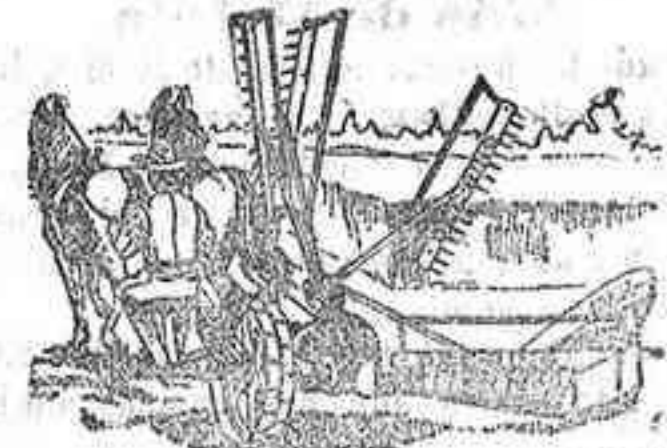

MAQUINAS AGRICOLAS Y VINICOLAS

Sucursal de **ALBERTO AHLES Y COMPAÑIA**

JUAN H. SCHWARTZ
DIRECTOR

Conde Robledo, 1.—CÓRDOBA

Segadora agavilladora DEERING

ARADOS Brabant MELOTTE y RUD-SACK.
CULTIVADORES Planet.—GRADAS de muelle.
SEMBRADORAS "San Bernardo", con cajón.
ISTRIBUIDORA de abonos.—TRITURADORES de Grano—
Abono y CORTA-FORRAJES.