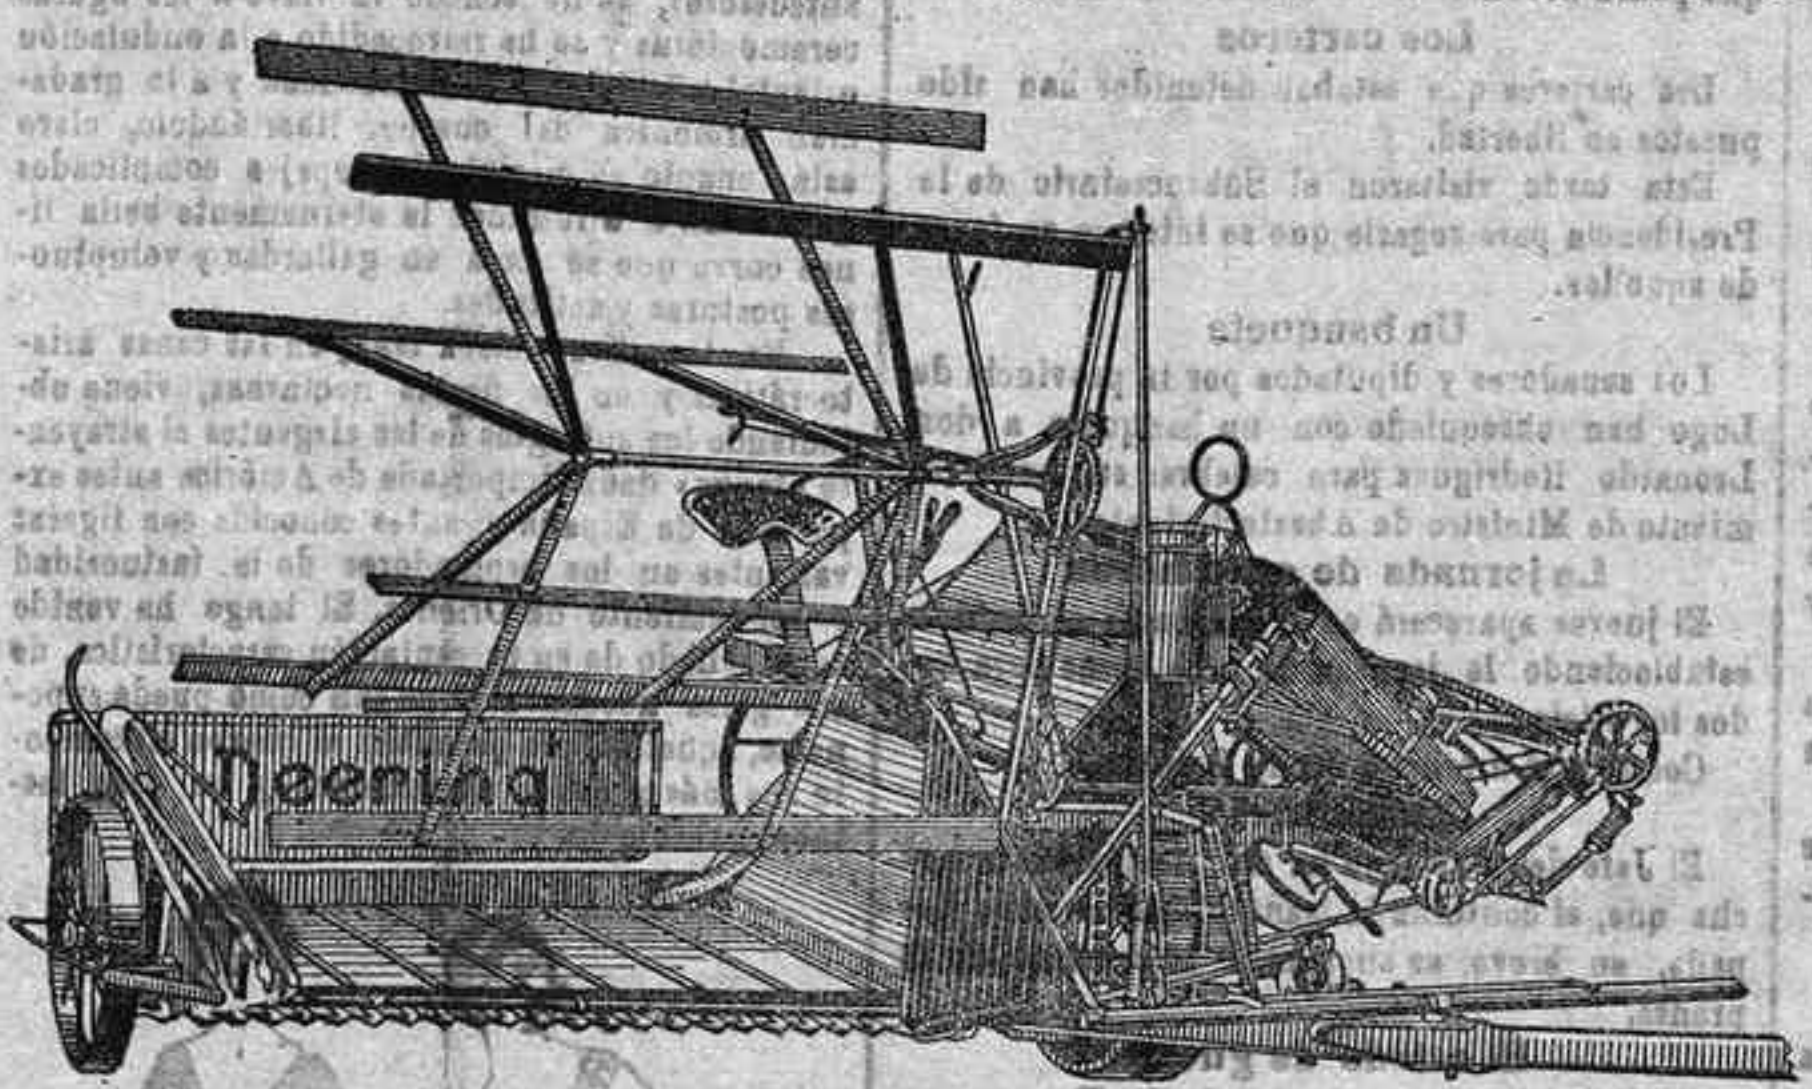

Labradores: COMPRAR UNICAMENTE LAS ACREDITADISIMAS

COMPRIMIDOS (Máquinas para)

"METZGER,"
EDMUNDO Y JOSÉ METZGER
Barcelona.—Madrid.
76, P.º Gracia. Independencia, 8.
— Entrega inmediata —

SEGADORAS DEERING

Unicos Agentes para España: MUGICA, ARELLANO Y C.ª.—Concepción, 29.—Córdoba

Sociedad Minera y Metalúrgica de Peñarroya
MINAS Y FUNDICIONES DE PLOMO Y ZINC.—HULLERAS
FABRICAS DE PRODUCTOS QUÍMICOS Y DE PRIMERAS MATERIAS PARA ABONOS
Superfosfatos de cal.—Superfosfatos azoados «Peñarroya» para cereales.—Abono férrico «Peñarroya» especial para habas.—Abonos «Peñarroya» para viñas y olivos.—Abonos completos para toda clase de cultivos ó fórmulas que desee el comprador.—Sulfato de cobre, de hierro y de amoníaco.—Sales de potasa.—Nitrato de sosa de Chile.—Azufre, etc., etc.
Para pedidos ó informes dirigirse á José Cabelo y del Rosal
Oficinas: AVENIDA DE CANALEJAS, NÚMERO 9, DUPLICADO.—Almacenes: EN "LAS MARGARITAS",
Agencia Regional de Córdoba

PARA TENER TRANQUILIDAD
y seguridad en su fábrica es preciso tener una
Instalación CROSSLEY
Fidan detalles de los últimos modelos de
motores a gas, etc. y GASÓGENOS a
== Motores CROSSLEY ==
Gran Vía, 1.—Apartado 584.—Madrid.
Albareda, 46.—Sevilla.

APERITIVO XEREZ GRAN QUINA
JUAN RUIZ DEL RÍO.—JEREZ DE LA FRONTERA

Habitaciones
En sitio céntrico de Córdoba y casa de confianza, se están alquilando habitaciones altas, amplias ventiladas, para determinados usos; excepto para viviendas. Se dan clases de 1.ª enseñanza, bachillerato, carreras del Magisterio, correos, telegrafos, comercio y militar, etc. Aviltesse con D. Enrique Torralba en Carreos (Carteja) de 2 á 6 tarde. 5-3

Tos convulsiva
Se cura con la Grindalina del Doctor Fontán. Mejoría visible desde las primeras dosis. Frasco dos pesetas. Venta en Farmacias y droguerías.
VENTA DE UN CORTIJO A PLAZOS.—Desde el día de hoy venta de un cortijo situado en el término de Castro del Río, por parcelas a plazos, para tomar posesión del mismo, en San Miguel próximo. Para tratar de él precio y condiciones en Córdoba, calle Avenida de Canalejas, 2 duplicado, Almacén de Carbonas. 10-7

Todas las Enfermedades de la Piel se curan

Dermatitis herpetiforme
Antigua de 5 años

Depurativo RICHELET
poderoso específico contra todos los vicios de la sangre, enfermedades de la piel y artritis.

Exema, Herpes, Caparrosas, Granos, Soriasis, Rojezas, Fiebras, Divertos, Impétigo, Prurigo, Sicosis, Zona, Numerosas fias, Escrófula, Enfermedades de la piel, Ulcera, Hígado, Manifestaciones de la sífilis.

Acuda franco acompañado un folleto ilustrado de un español, que contiene los informes de los referidos al tratamiento Richelet.

Depósito en todas las buenas Farmacias y Droguerías.
Laboratorio L. Richelet, de Sables, rue de Sauffort, Bayonne (Francia).

Curada en 25 días

De venta en Córdoba: Droguería de D. Francisco Yepes.

Bordadora
Hace bordados de todas clases a máquina y a mano, en la plaza de España número 13.

CEBADA APLASTADA
Lo mejor para el ganado.
Torres-Cabrera, n.º 4