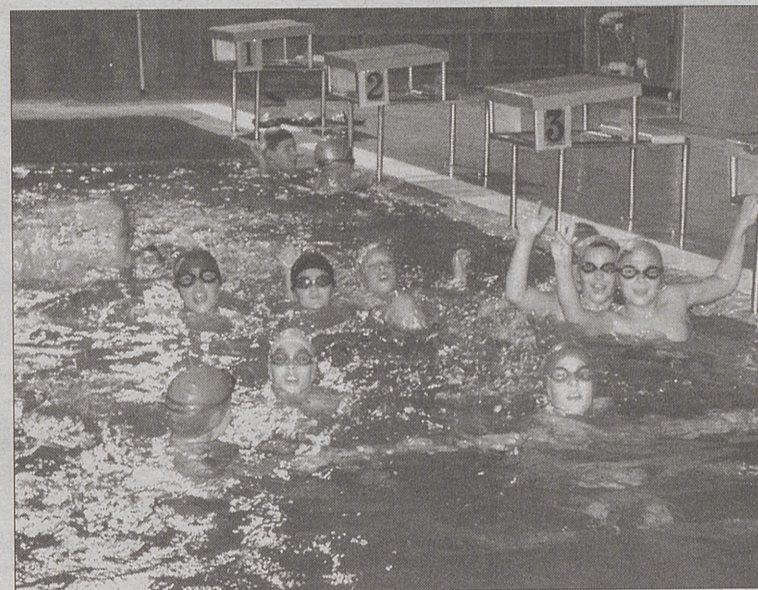

Un grupo de alumnos de la Escuela de Natación, en la piscina./ ENRIQUE

El año pasado acabó en el tercer lugar

La Escuela de Natación de Ávila consiguió el curso pasado un más que meritorio tercer puesto en la clasificación conjunta de la Liga Territorial de Escuelas de Castilla y León, en la que tomaron parte 26 escuelas de toda la región.

La clasificación final quedó de la siguiente manera:

1. Escuela de Burgos, con 1.365 puntos.
2. Escuela de Zamora, con 1.098 puntos.
3. ESCUELA DE ÁVILA, CON 990 PUNTOS.

JUEGOS ESCOLARES

Programa de partidos de la segunda jornada de los Juegos Escolares

■ CATEGORÍA ALEVÍN:

- FÚTBOL SALA MASCULINO (todos los partidos en el pabellón de San Antonio):
  - A las 9,00 horas: Cervantes B - Pablo VI E.
  - A las 9,40: Las Nieves A - Comuneros.
  - A las 10,20: Pablo VI D - Diocesano C.
  - A las 11,00: San Esteban - S. Alborno B.
  - A las 11,40: S. Alborno A - Santa Ana B.
  - A las 12,20: S. Ana A - S.P. Bautista A.
  - A las 13,00: S.P. Bautista B - S. Tomás B.
  - A las 13,40: Pablo VI C - S. Rosario A.
- MINIBASKET FEMENINO (todos los partidos en el pabellón de San Antonio):
  - A las 9,00: Pablo VI A - Santo Tomás A.
  - A las 9,50: S. Alborno B - S.P. Bautista.
  - A las 10,40: Las Nieves A - Santa Teresa.
  - A las 11,30: Comuneros - El Pradillo B.
  - A las 12,20: S. Rosario B - Pablo VI B.
  - A las 13,10: Santa Ana - Cervantes A.
- MINIVOLEY FEMENINO (todos los partidos en el pabellón de San Antonio):
  - A las 12,30: Las Nieves C - S. Tomás B.
  - A las 13,30: S. Alborno A - Diocesano B.

- MINIVOLEY MASCULINO (todos los partidos en el pabellón de San Antonio):
  - A las 11,00: Duperier - Cervantes A.
  - A las 11,30: J. Yepes A - Diocesano B.
  - A las 12,00: S. Alborno C - J. Yepes B.
  - A las 13,00: Pablo VI A - El Pradillo A.
- CATEGORÍA INFANTIL:
  - FÚTBOL SALA MASCULINO (todos los partidos en el IES Alonso Madrigal):
    - A las 9,00: Pablo VI B - Pablo VI A.
    - A las 9,45: Milagrosa - Pablo VI C.
    - A las 11,15: Diocesano A - I. Castilla A.
    - A las 12,00: Las Nieves A - I. Castilla C.
    - A las 12,45: I. Castilla B - Las Nieves B.
    - A las 13,30: J. Santayana - S. Rosario.
  - FÚTBOL SALA FEMENINO (todos los partidos en el pabellón de la Ciudad Deportiva):
    - A las 9,00: Las Nieves - A. Madrigal.
    - A las 9,45: I. Castilla - Diocesano.

- A las 11,15: V. Zarza A - V. Zarza C.
- A las 12,00: S. Rosario - Pablo VI.
- BALONCESTO INFANTIL FEMENINO (todos los partidos en el IES Isabel de Castilla):
  - A las 11,00: V. Zarza - Las Nieves.
  - A las 13,00: I. Castilla - A. Madrigal.
- BALONCESTO INFANTIL MASCULINO (todos los partidos en el IES Isabel de Castilla):
  - A las 9,00: I. Castilla B - Diocesano.
  - A las 10,00: J. Santayana - Pablo VI A.
  - A las 12,00: Pablo VI B - A. Madrigal.
- VOLEIBOL INFANTIL FEMENINO (todos los partidos en el Vasco de la Zarza):
  - A las 9,00: V. Zarza C - I. Castilla A.
  - A las 9,45: I. Castilla B - V. Zarza A.
  - A las 10,30: S. Rosario - J. Santayana.
  - A las 11,15: Diocesano B - Milagrosa.
  - A las 12,00: Pablo VI - Diocesano A.
  - A las 12,45: V. Zarza B - Diocesano C.
- CATEGORÍA CADETE:
  - FÚTBOL SALA MASCULINO (todos los partidos en las pistas exteriores de la Ciudad