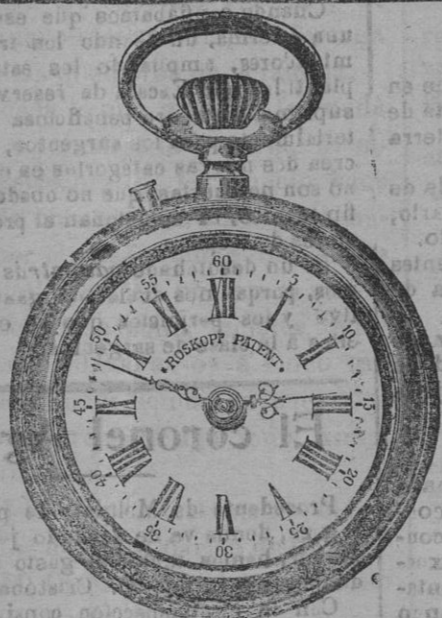

LA UNION Y EL FENIX ESPAÑO

Compañía de seguros reunidos

CAPITAL SOCIAL

12.000.000 millones de pesetas efectivas

Completamente asegurada

Agencias en todas las provincias de España, Francia y Portugal

48 AÑOS DE EXISTENCIA

Seguros sobre la vida y Seguros contra incendios

Alcalá, 43.—OFICINAS: Caballero de Utraca, 60.