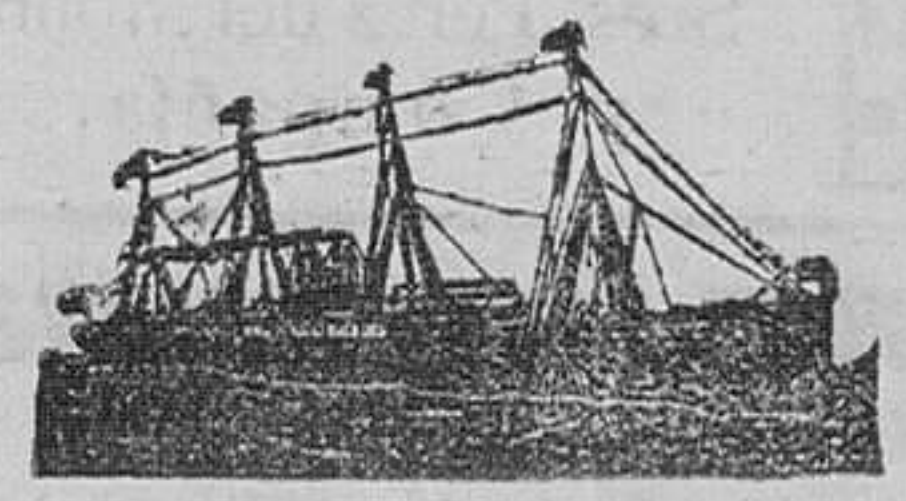

SERVICIO DE LOS

Vapores de la Compañía Trasatlántica DE BARCELONA

LINEA DE LAS ANTILLAS NEW-YORK Y VERACRUZ CON ESCALAS EN PUERTO RICO Y PROGRESO Y COMBINACION A PUERTOS AMERICANOS DEL ATLANTICO Y PUERTOS NORTE Y SUR DEL PACIFICO

Tres salidas mensuales, con las escalas y extensiones siguientes. El 10, de Cádiz, haciendo antes la escala de Barcelona el 5, y eventual la de Málaga el 7, para Puerto Rico y Habana...

Alfonso XIII

su capitan don Salvador Moreno. Saldrá de Santander el 20 de mayo.