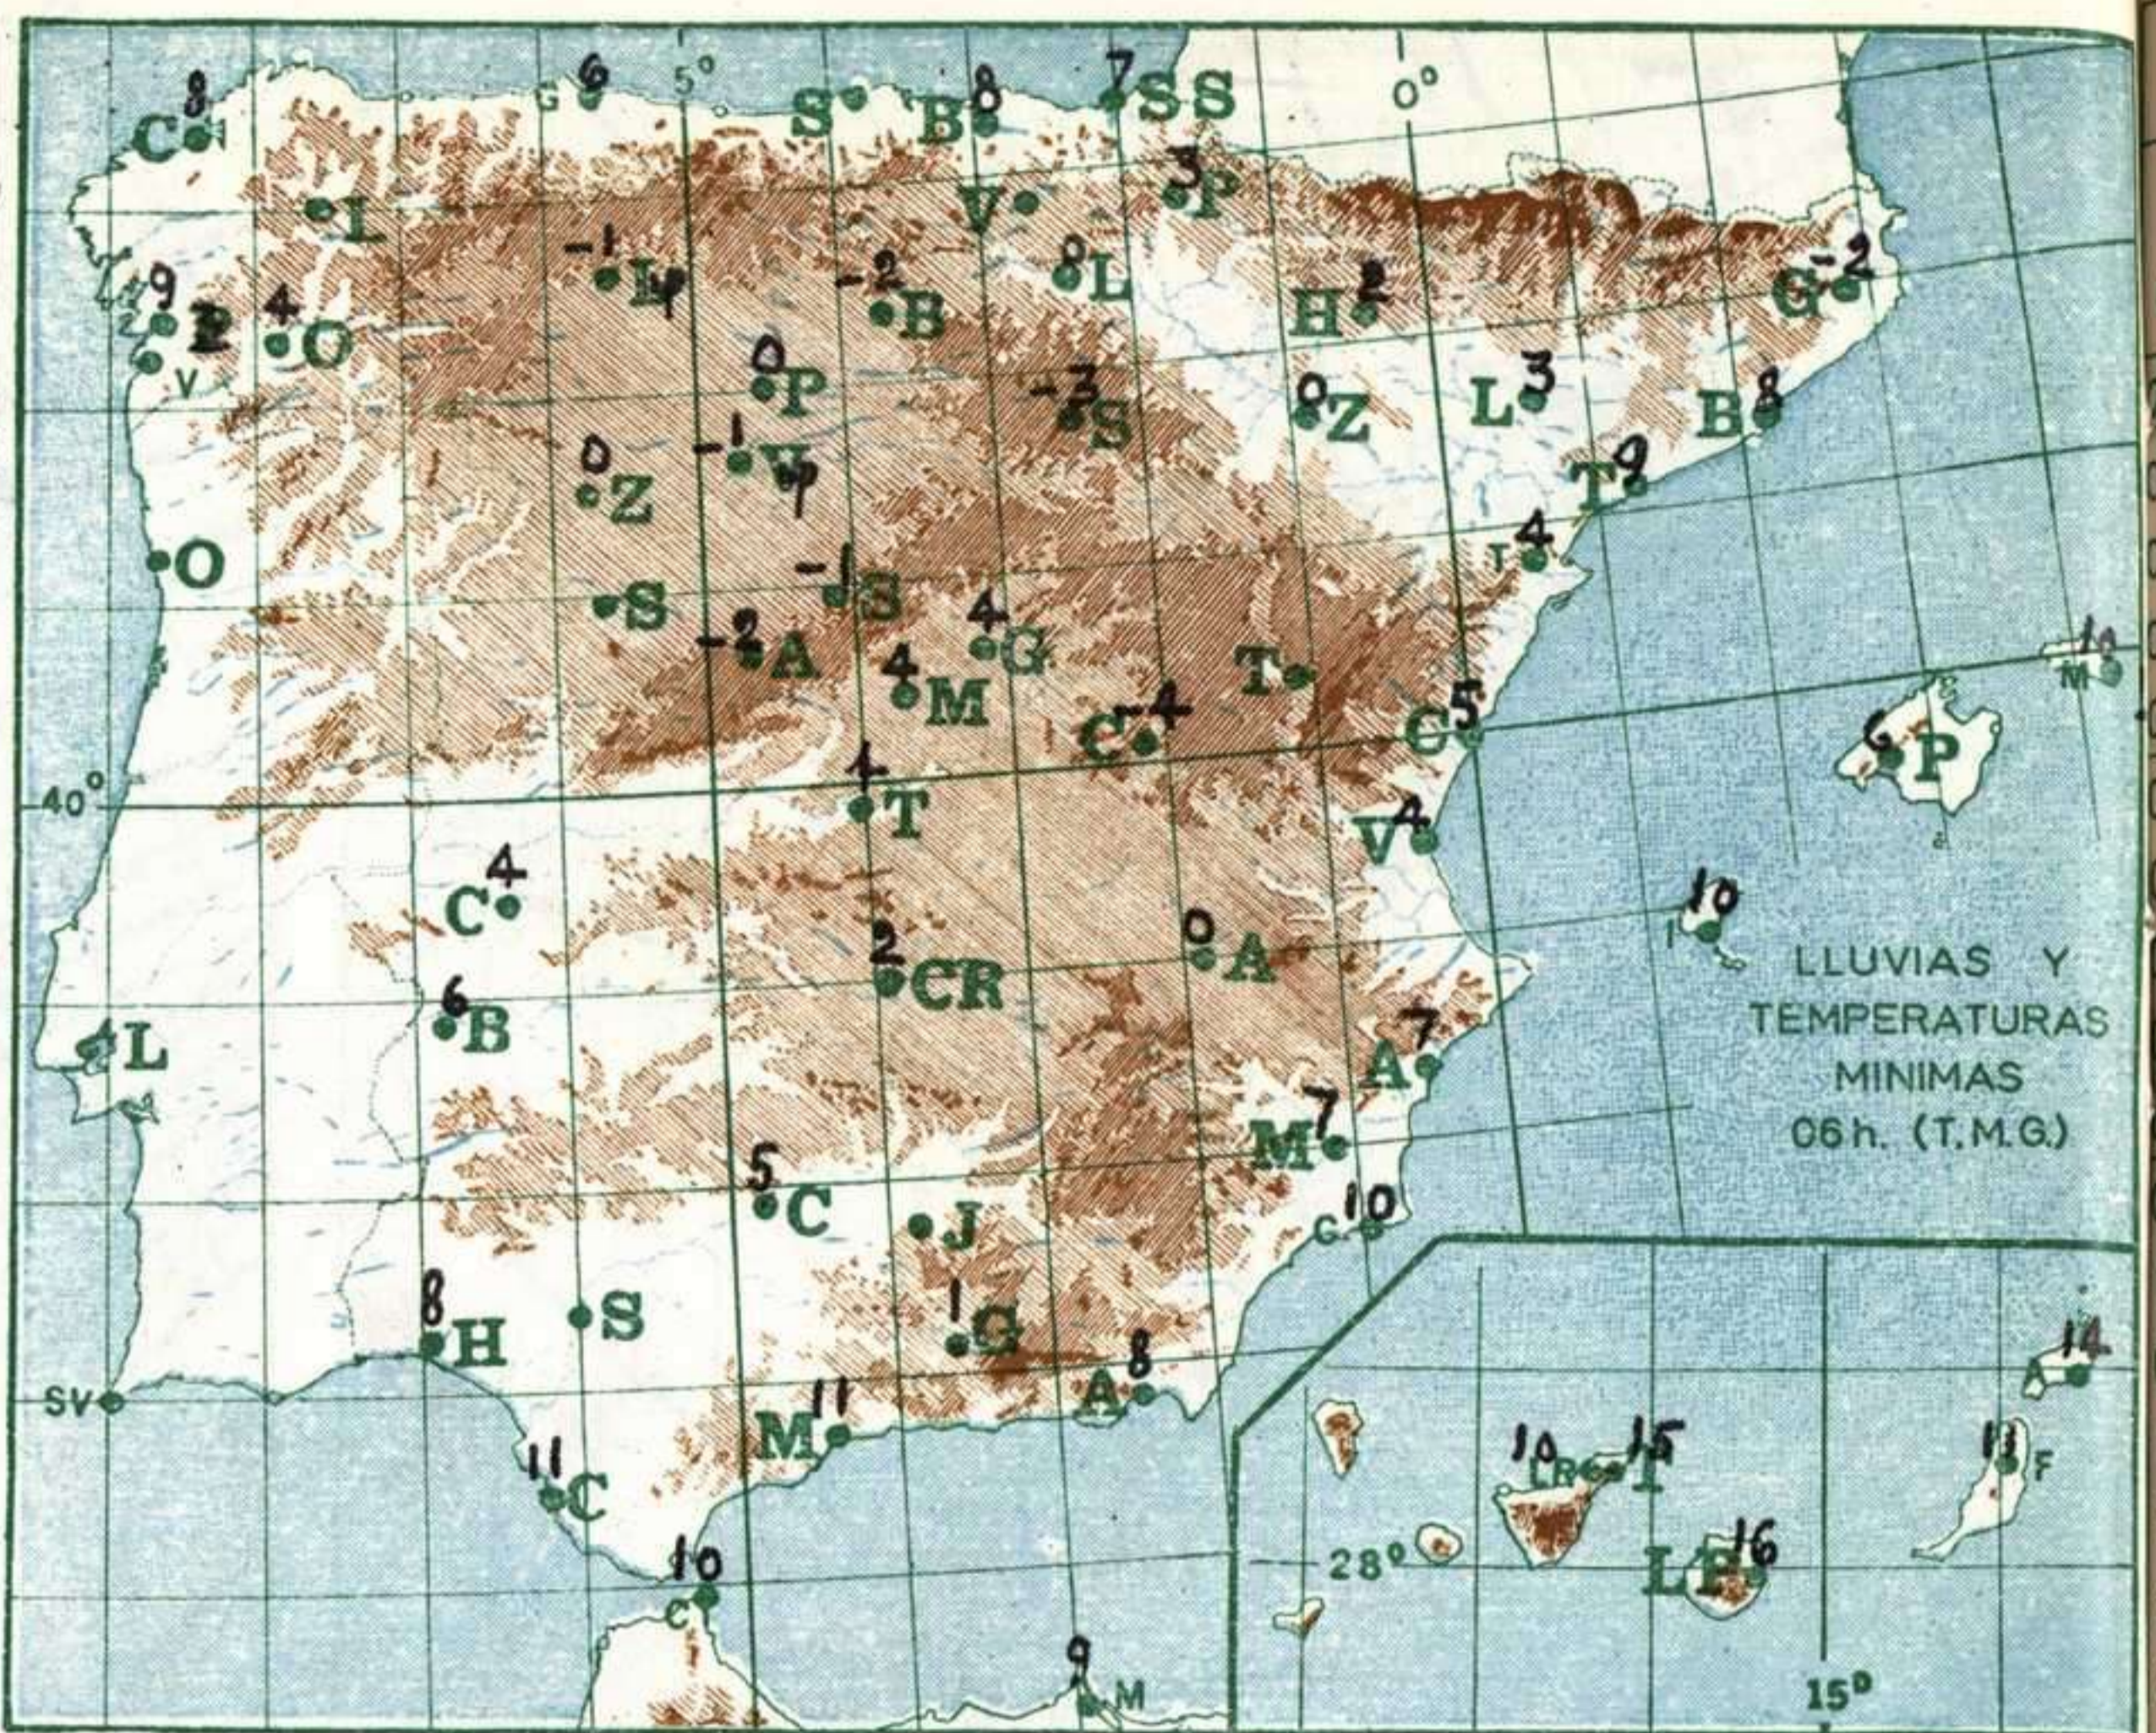

ALTITUDES

> 2000  
2000

2000  
1000

1000  
500

500  
0

Mts.

Estacion	Sevilla			Tortosa			Sevilla		
	Indicativo	391	238	391					
Dia/hora	8/00	8/12	8/18						
Altitud	dd ff	dd ff	dd ff	dd ff	dd ff	dd ff	dd ff	dd ff	dd ff
Tierra	NE 10	00 00	NE 10						
1000	09 08	19 14	09 10						
1500	08 10	19 14	17 27						
2000	21 15	29 10	16 14						
3000	20 18	23 06	22 16						
4000	20 18	25 18	19 19						
5500	21 25	25 30	28 08						
7000		24 14							
9000		24 32							
10000		24 70							
12000									