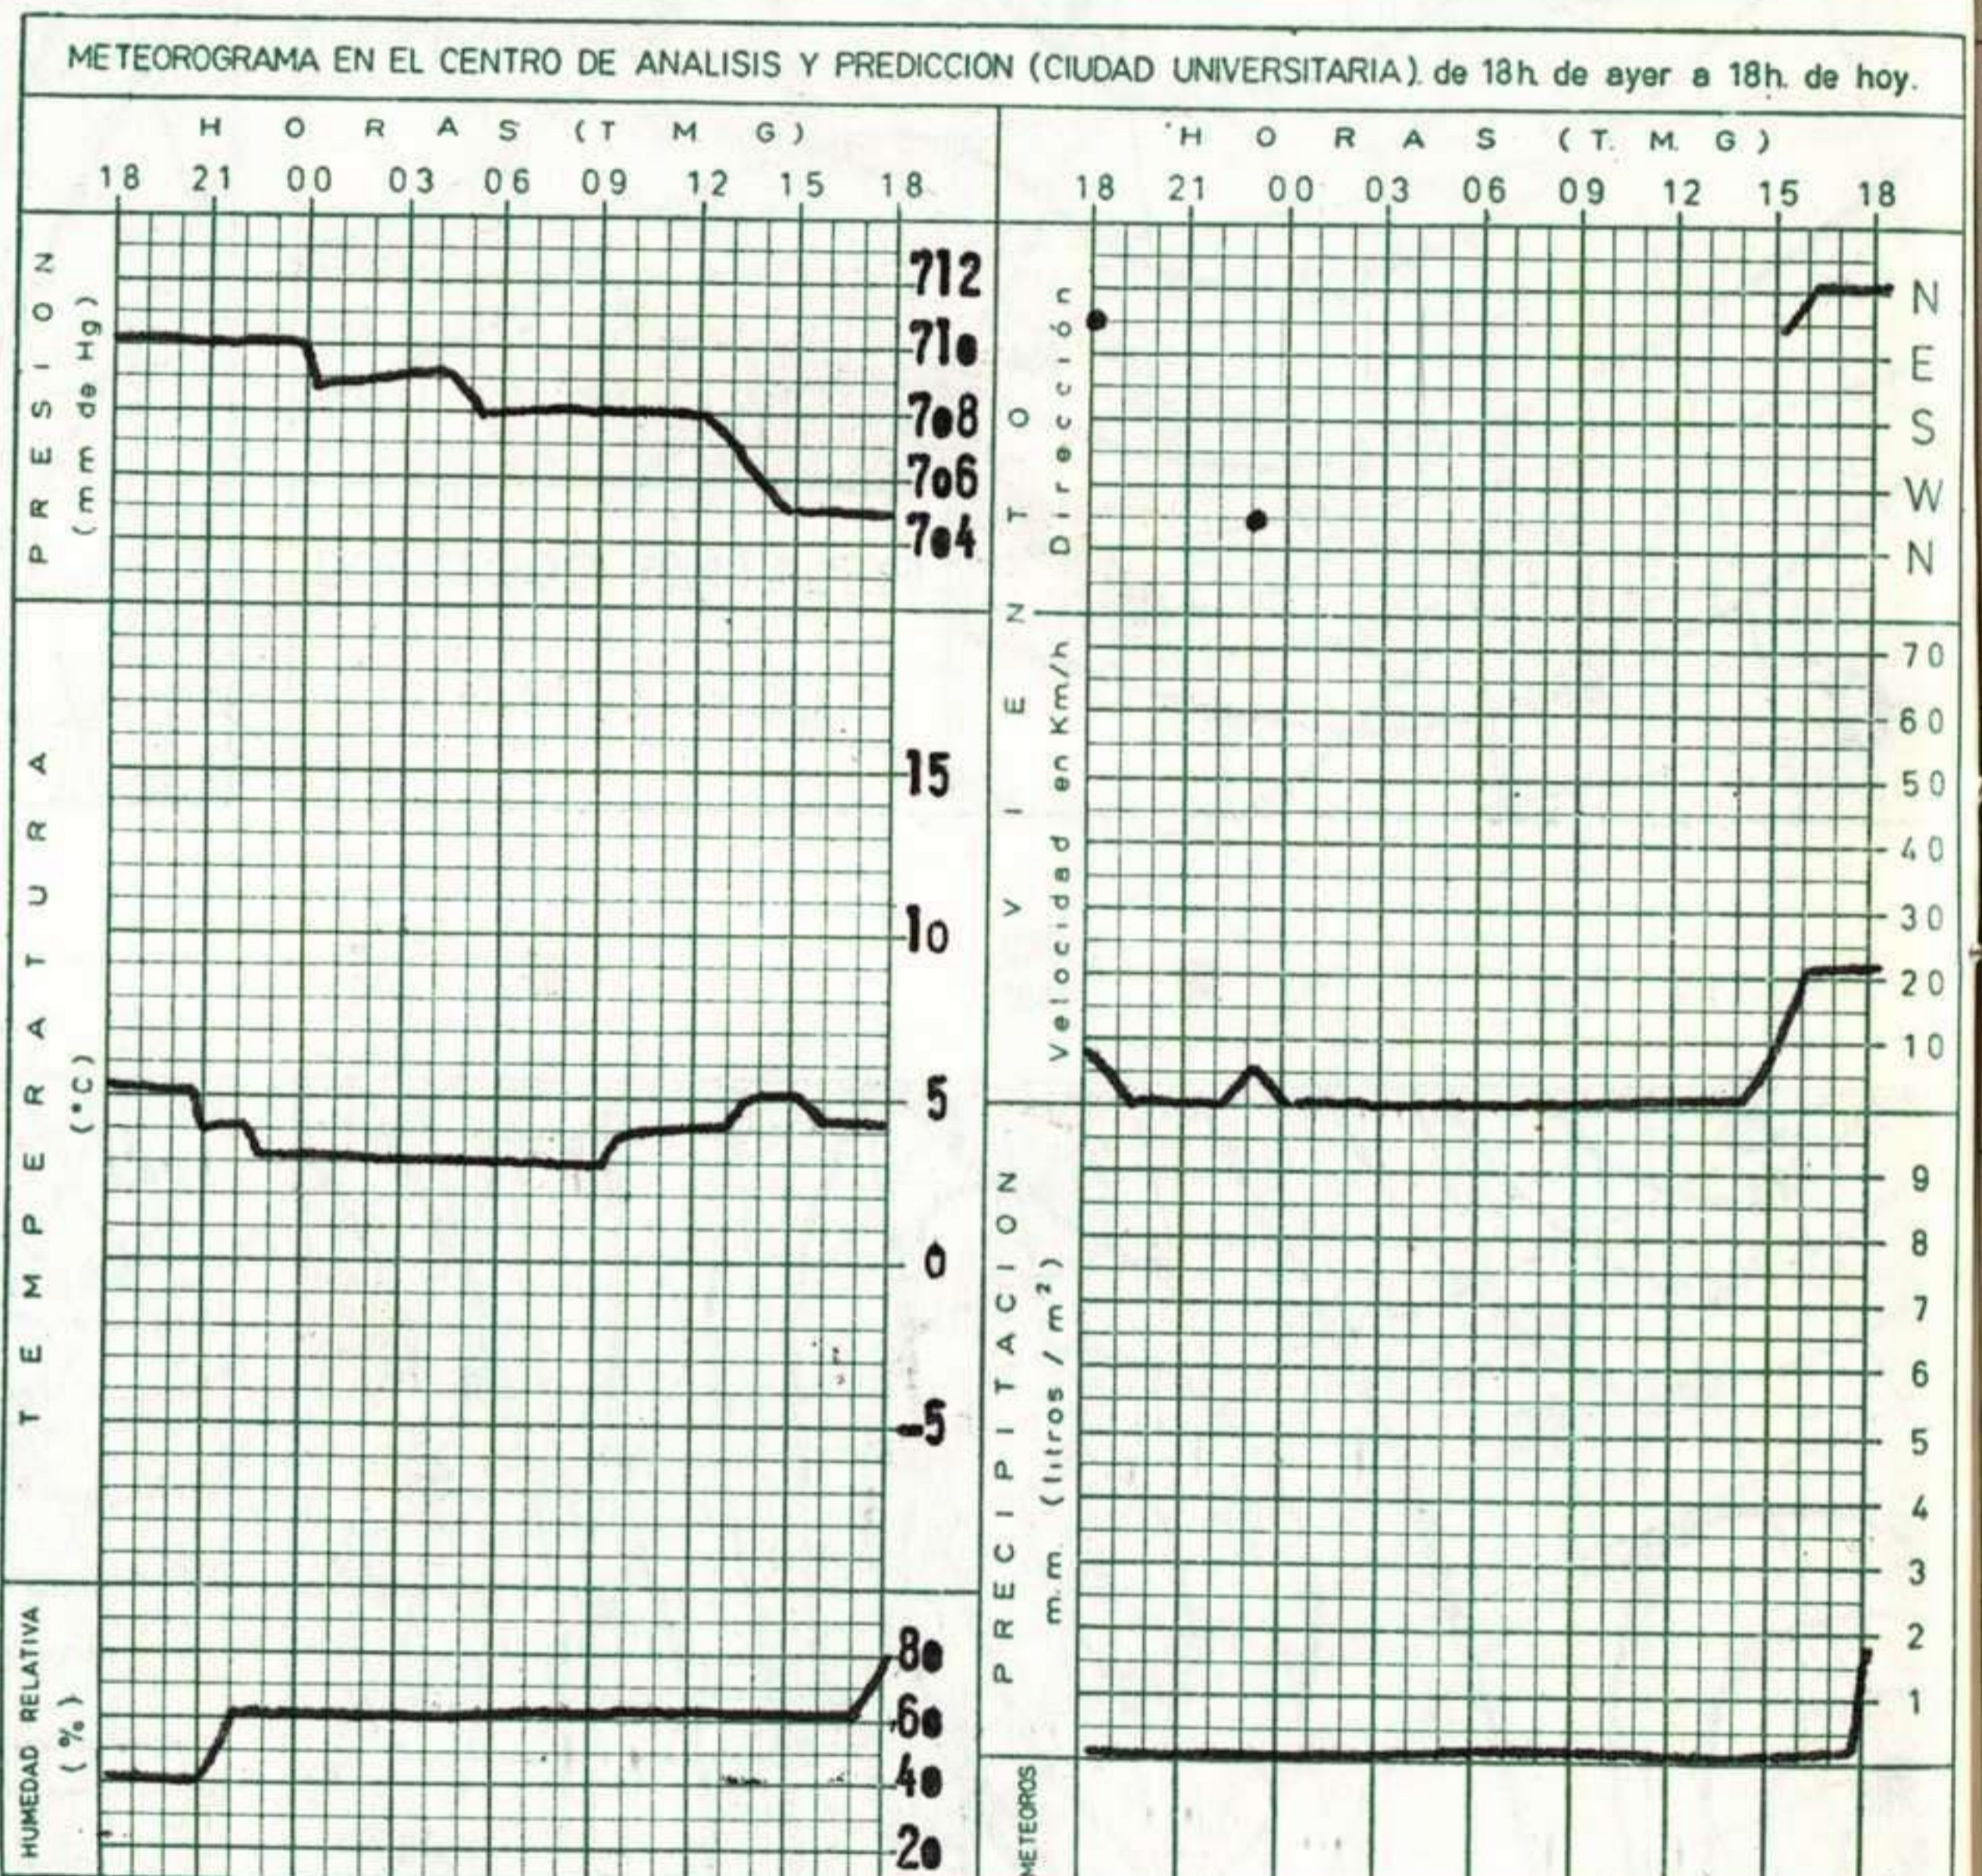

ALTITUDES

> 2000  
2000

2000  
1000

1000  
500

500  
0

Mts.

Estacion	Sevilla			Tortosa			Sevilla		
	Indicativo	391	238	391					
Dia/hora	8/00	8/12	8/18						
Altitud	dd ff	dd ff	dd ff	dd ff	dd ff	dd ff	dd ff	dd ff	dd ff
Tierra	NE 10	00 00	NE 10						
1000	09 08	19 14	09 10						
1500	08 10	19 14	17 27						
2000	21 15	29 10	16 14						
3000	20 18	23 06	22 16						
4000	20 18	25 18	19 19						
5500	21 25	25 30	28 08						
7000		24 14							
9000		24 32							
10000		24 70							
12000									