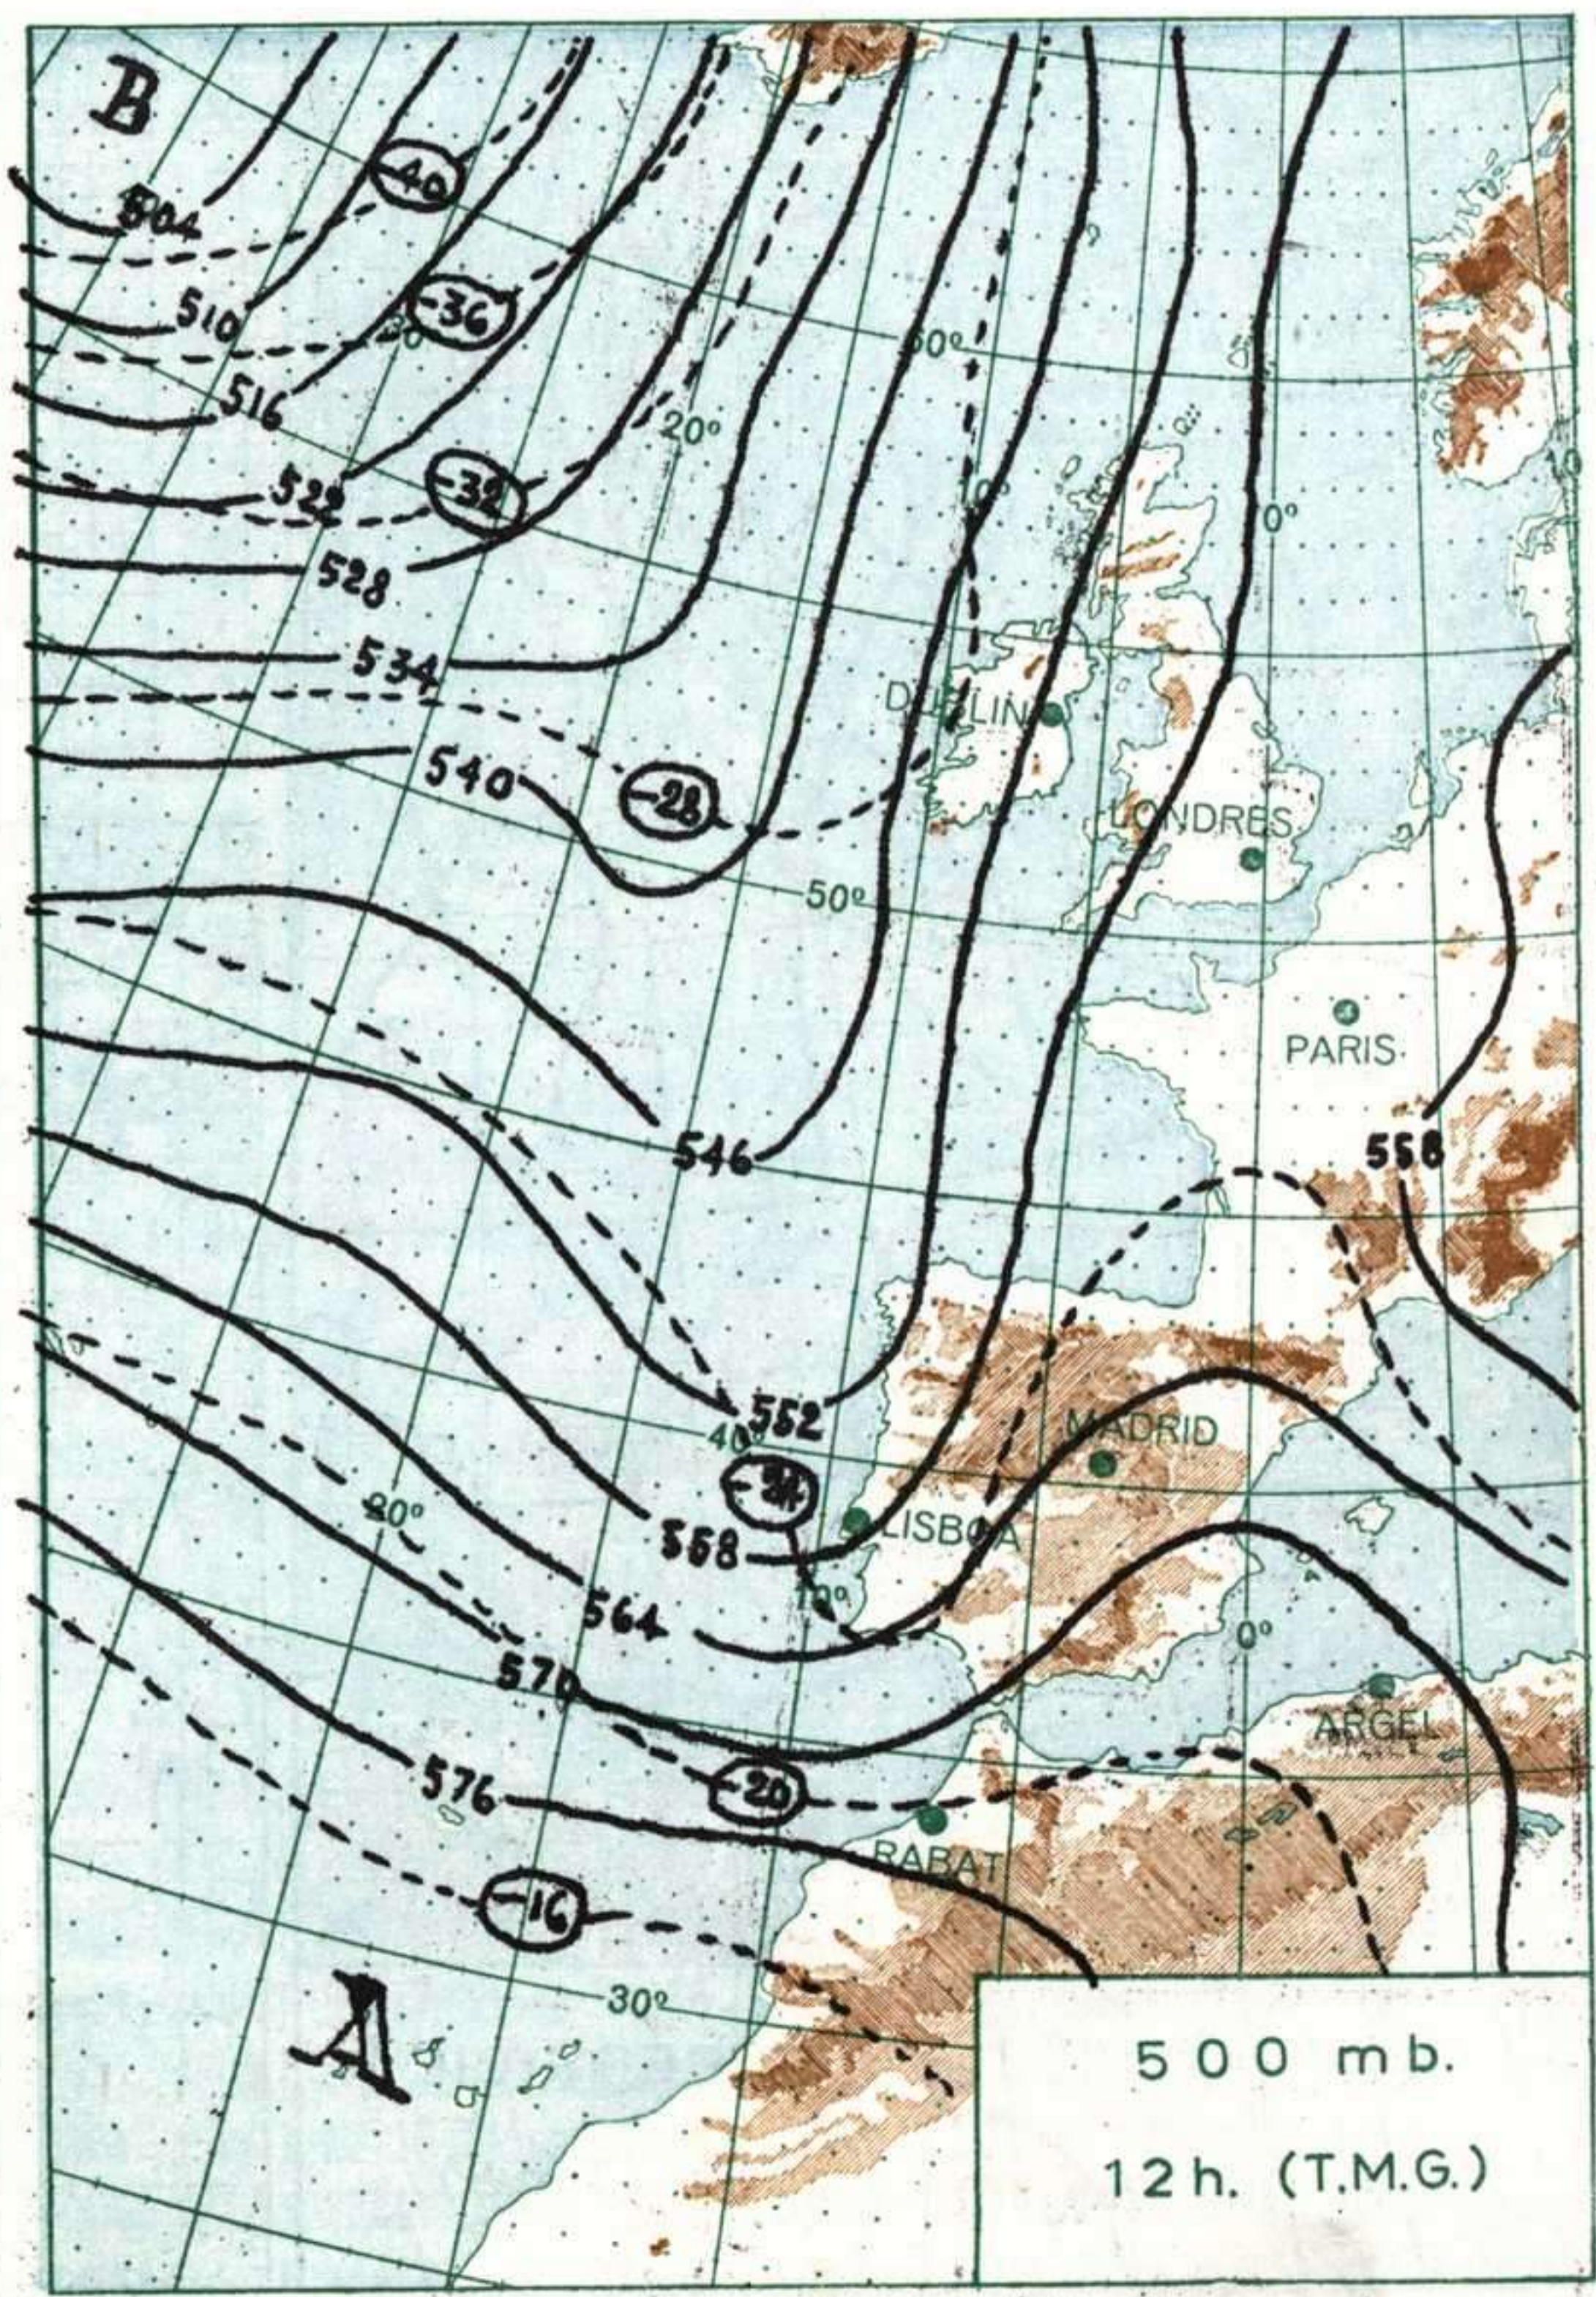

ALTITUDES

> 2000  
2000

2000  
1000

1000  
500

500  
0

Mts.

Estacion	Sevilla			Tortosa			Sevilla		
	Indicativo	391	238	391					
Dia/hora	8/00	8/12	8/18						
Altitud	dd ff	dd ff	dd ff	dd ff	dd ff	dd ff	dd ff	dd ff	dd ff
Tierra	NE 10	00 00	NE 10						
1000	09 08	19 14	09 10						
1500	08 10	19 14	17 27						
2000	21 15	29 10	16 14						
3000	20 18	23 06	22 16						
4000	20 18	25 18	19 19						
5500	21 25	25 30	28 08						
7000		24 14							
9000		24 32							
10000		24 70							
12000									