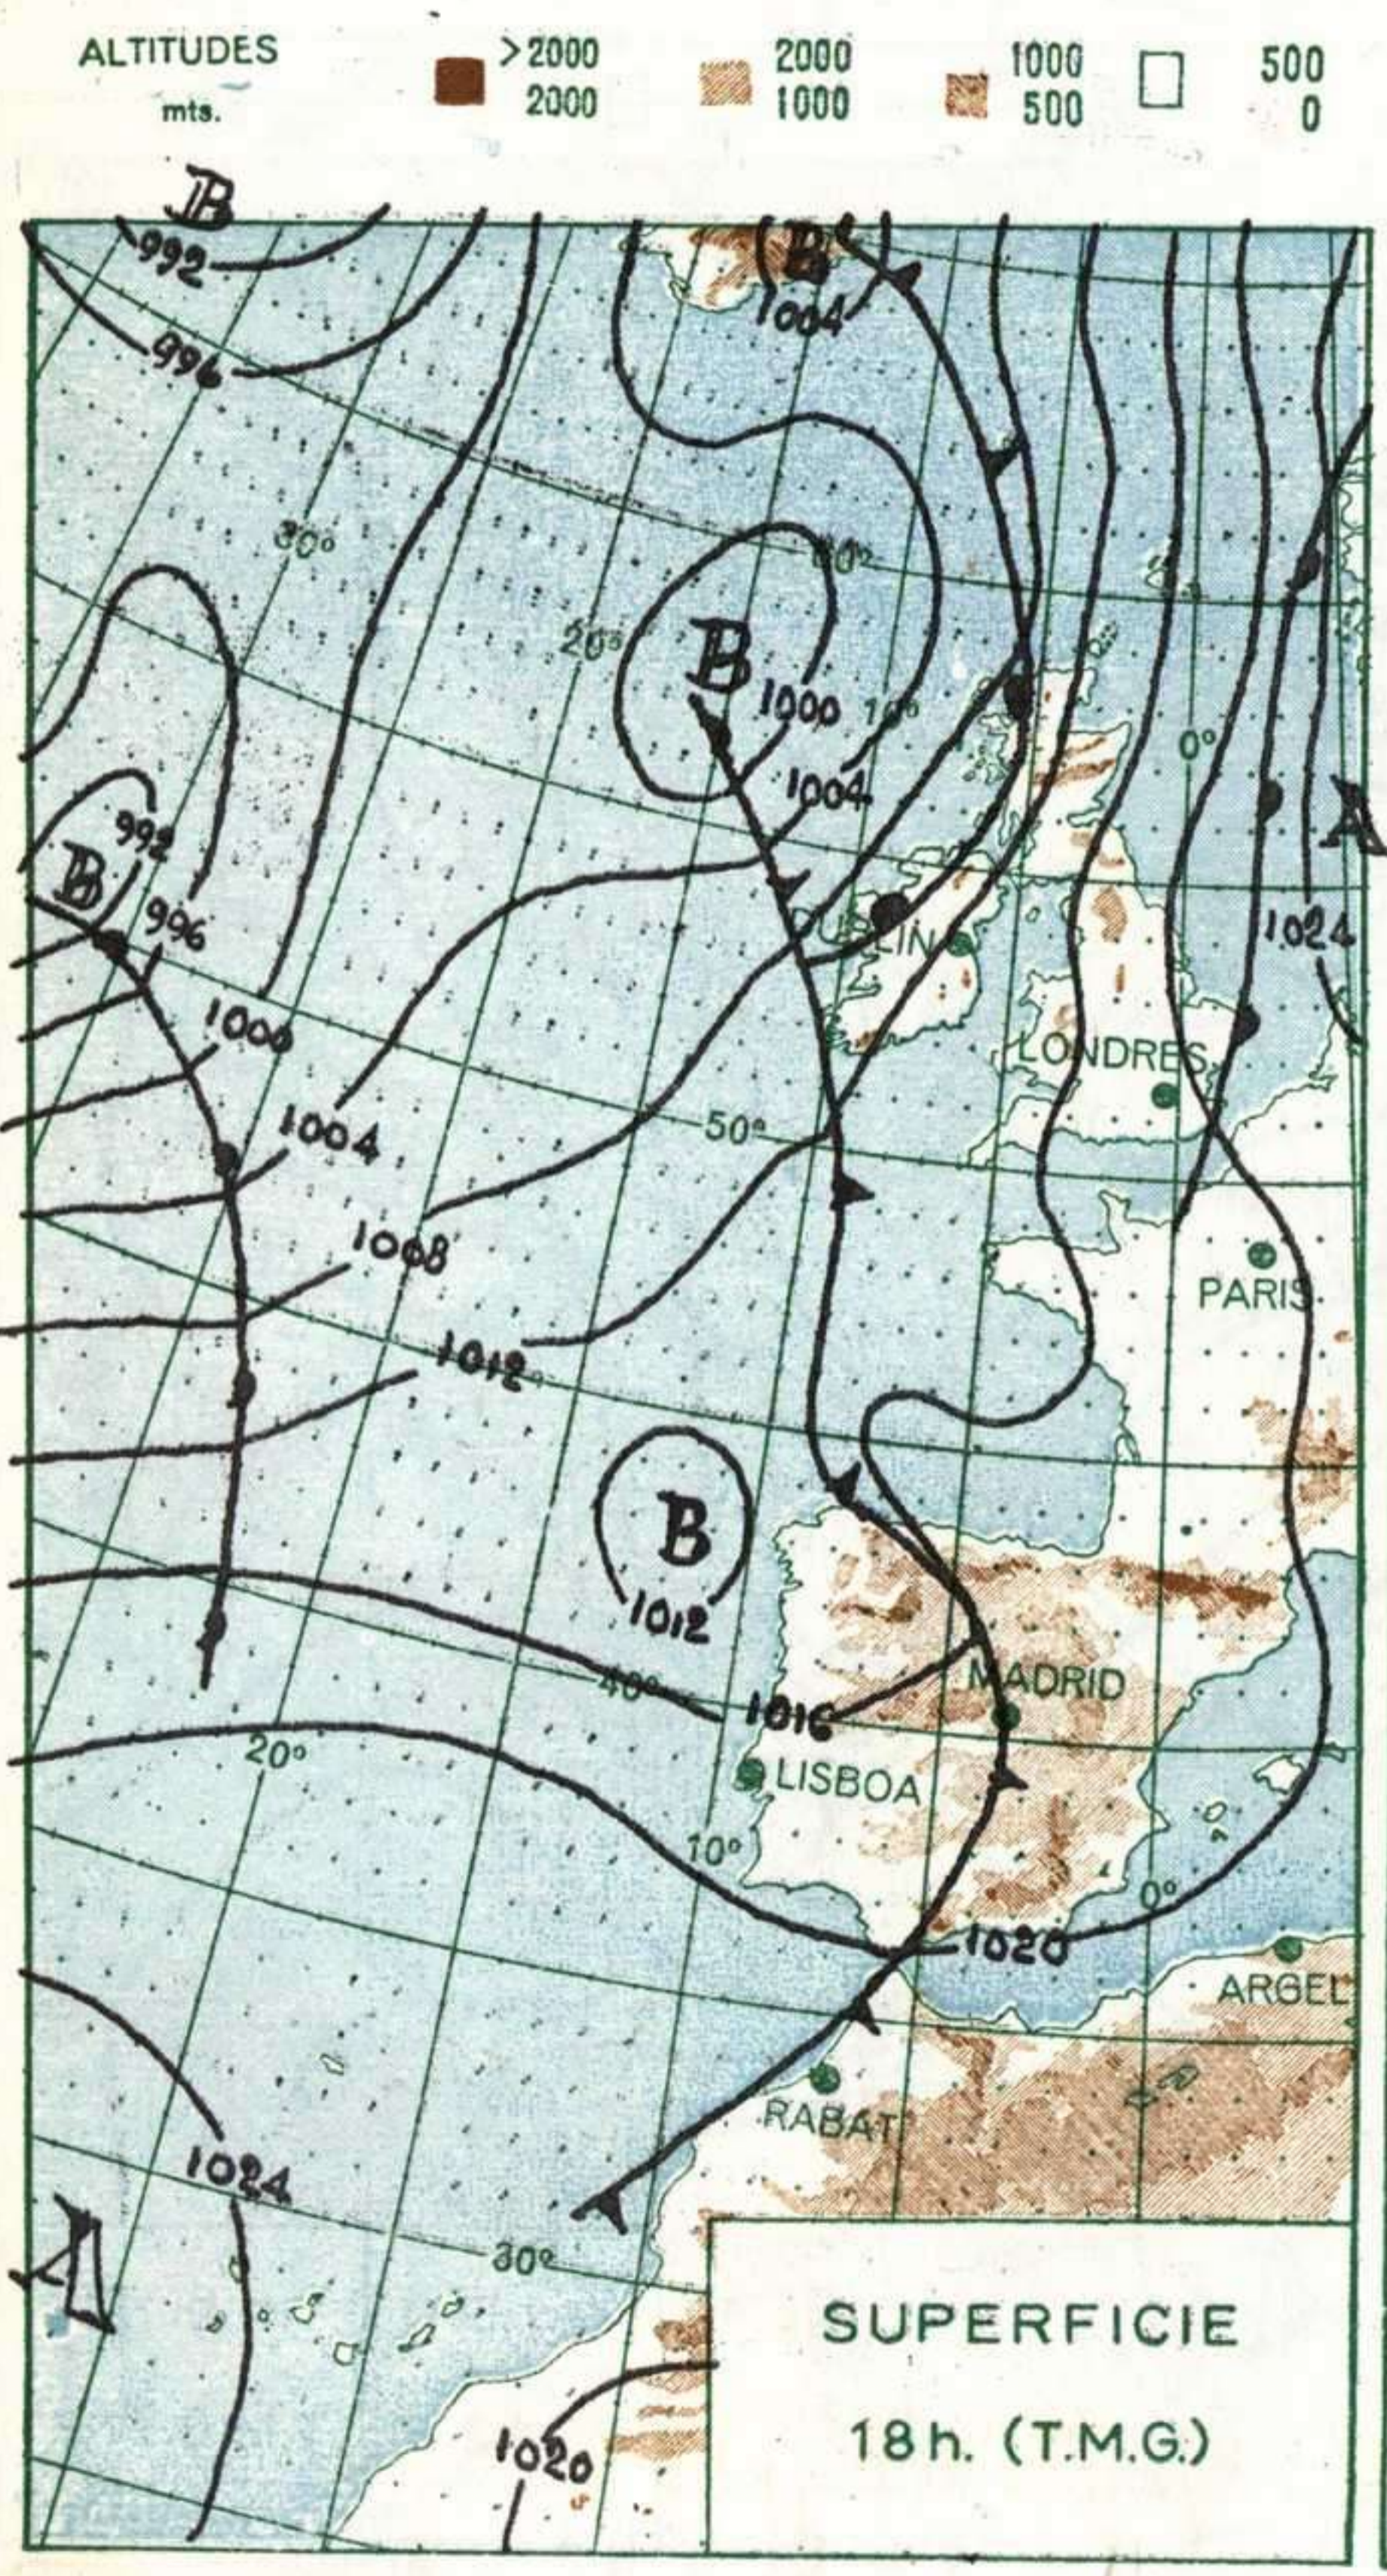

ALTITUDES

> 2000  
2000

2000  
1000

1000  
500

500  
0

Mts.

Estacion	Sevilla			Tortosa			Sevilla		
	Indicativo	391	238	391					
Dia/hora	8/00	8/12	8/18						
Altitud	dd ff	dd ff	dd ff	dd ff	dd ff	dd ff	dd ff	dd ff	dd ff
Tierra	NE 10	00 00	NE 10						
1000	09 08	19 14	09 10						
1500	08 10	19 14	17 27						
2000	21 15	29 10	16 14						
3000	20 18	23 06	22 16						
4000	20 18	25 18	19 19						
5500	21 25	25 30	28 08						
7000		24 14							
9000		24 32							
10000		24 70							
12000									