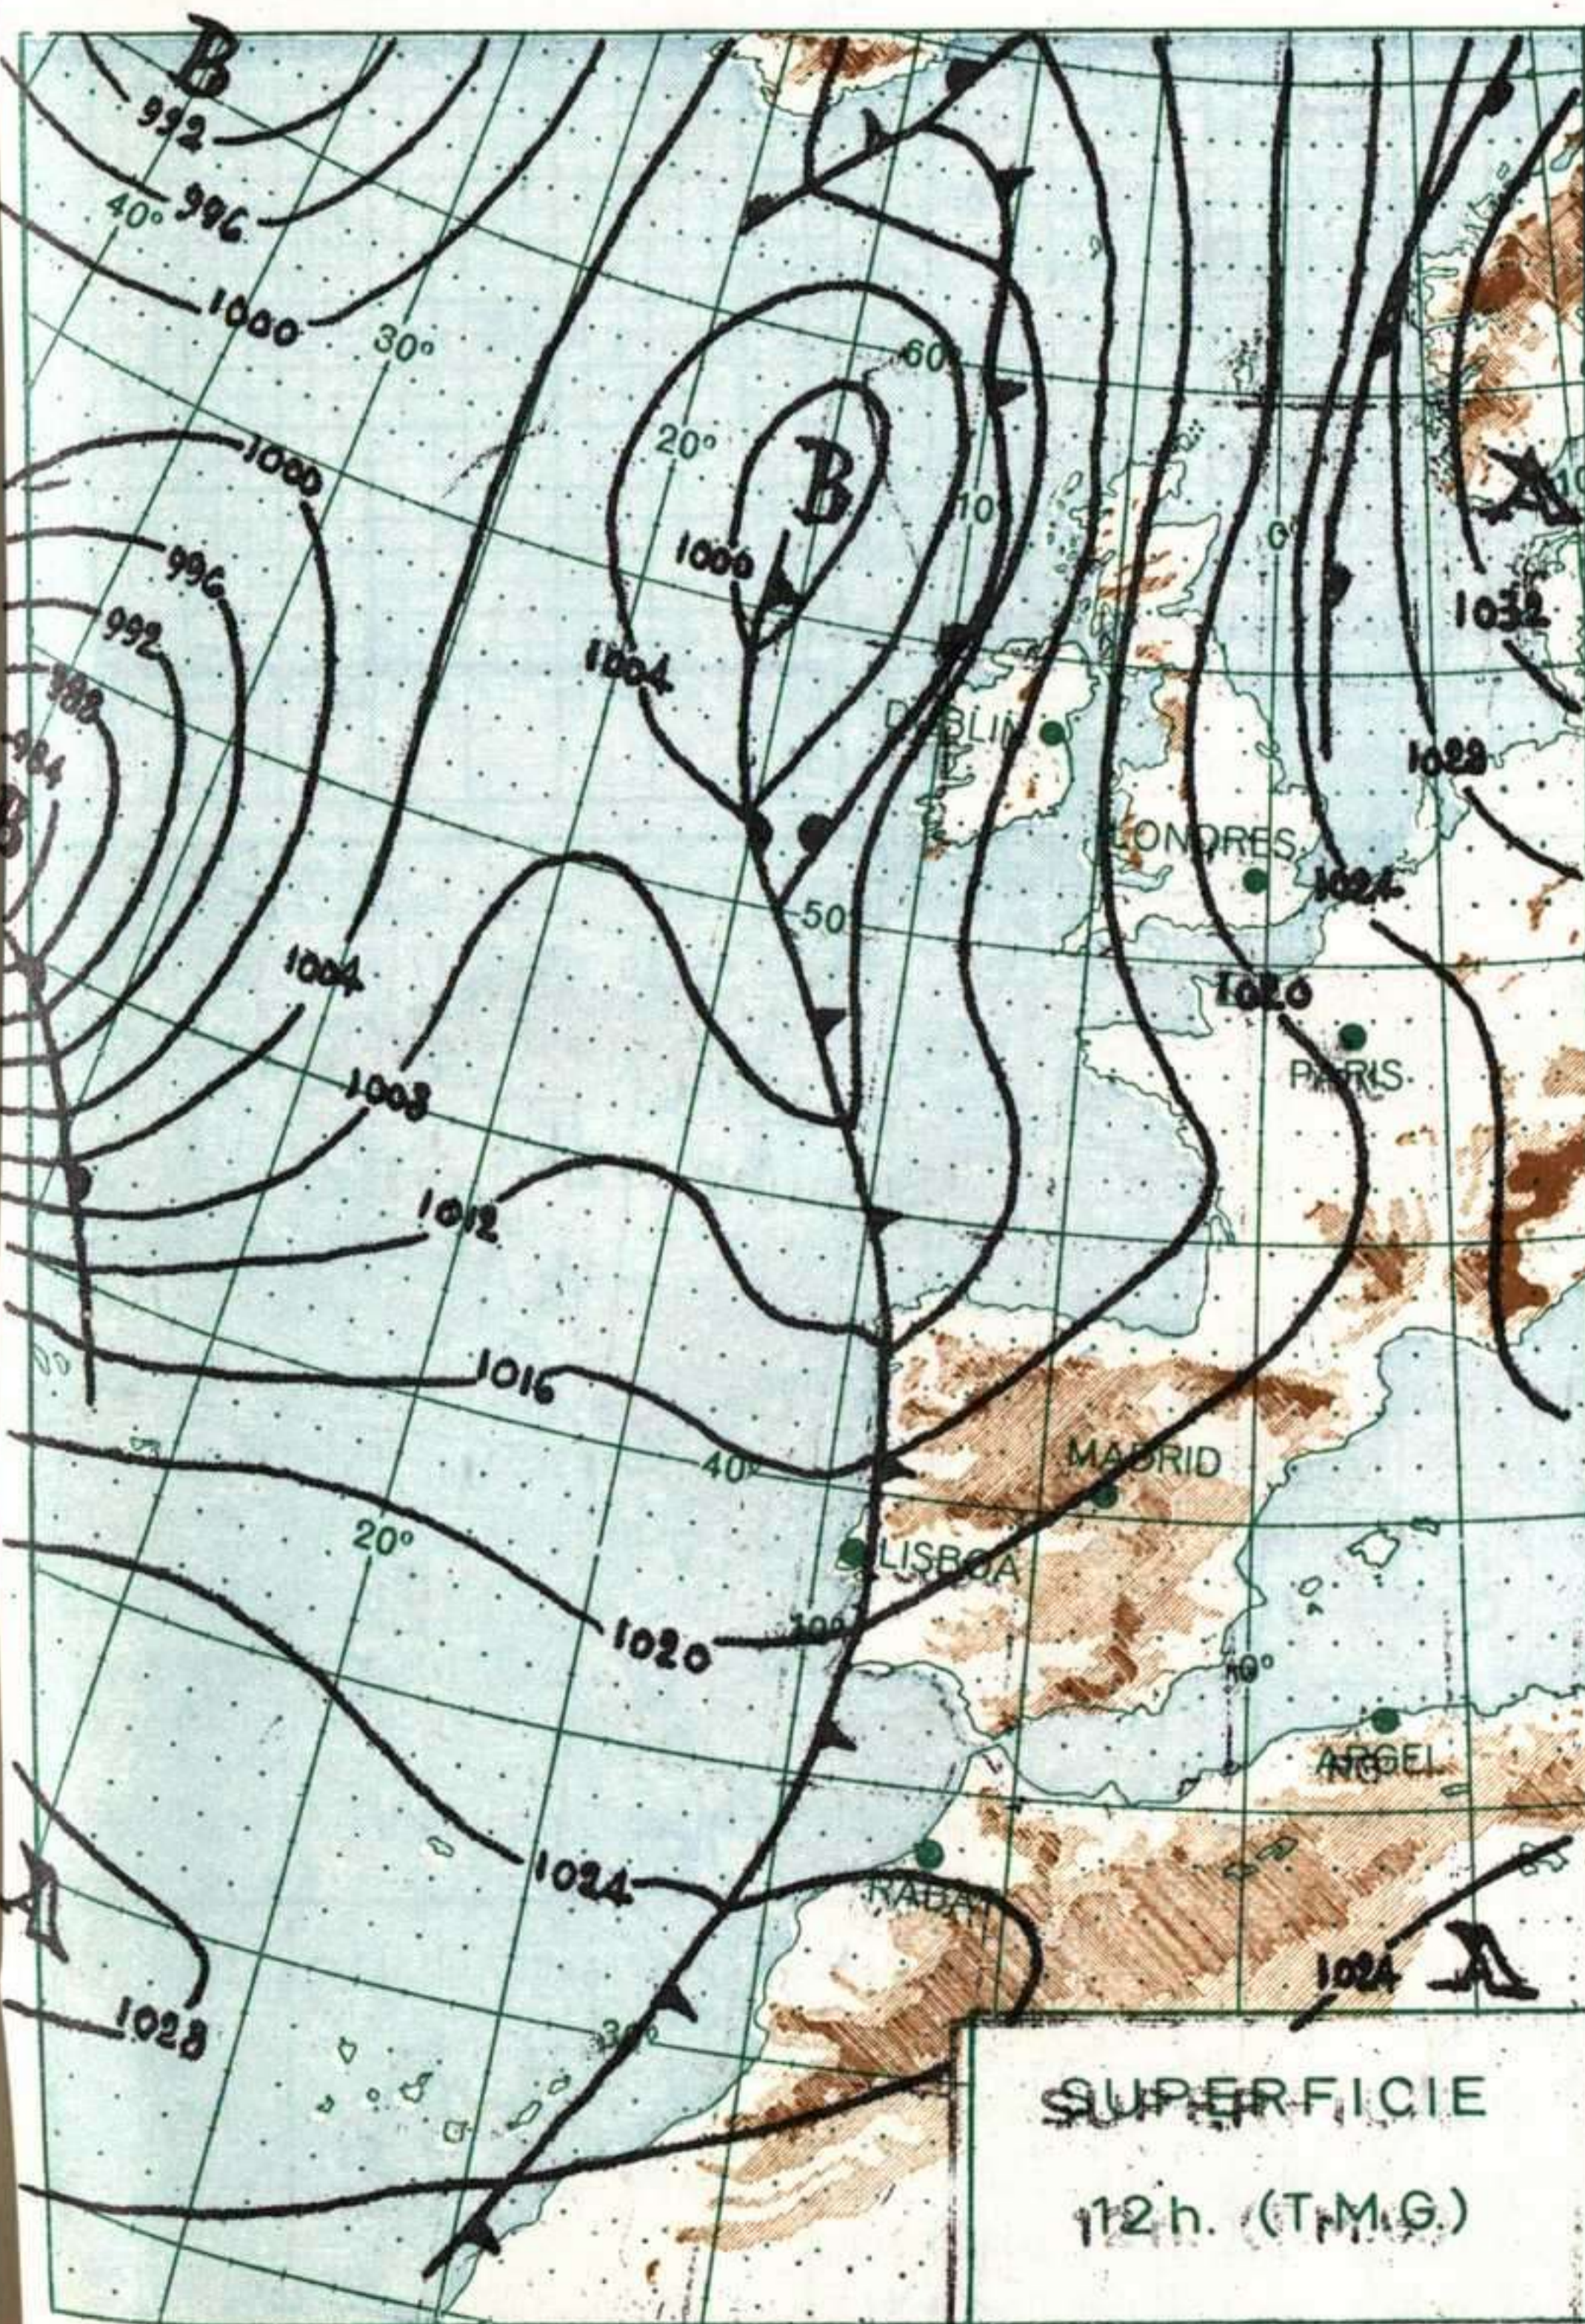

ALTITUDES

> 2000
2000

2000
1000

1000
500

500
0

Mts.