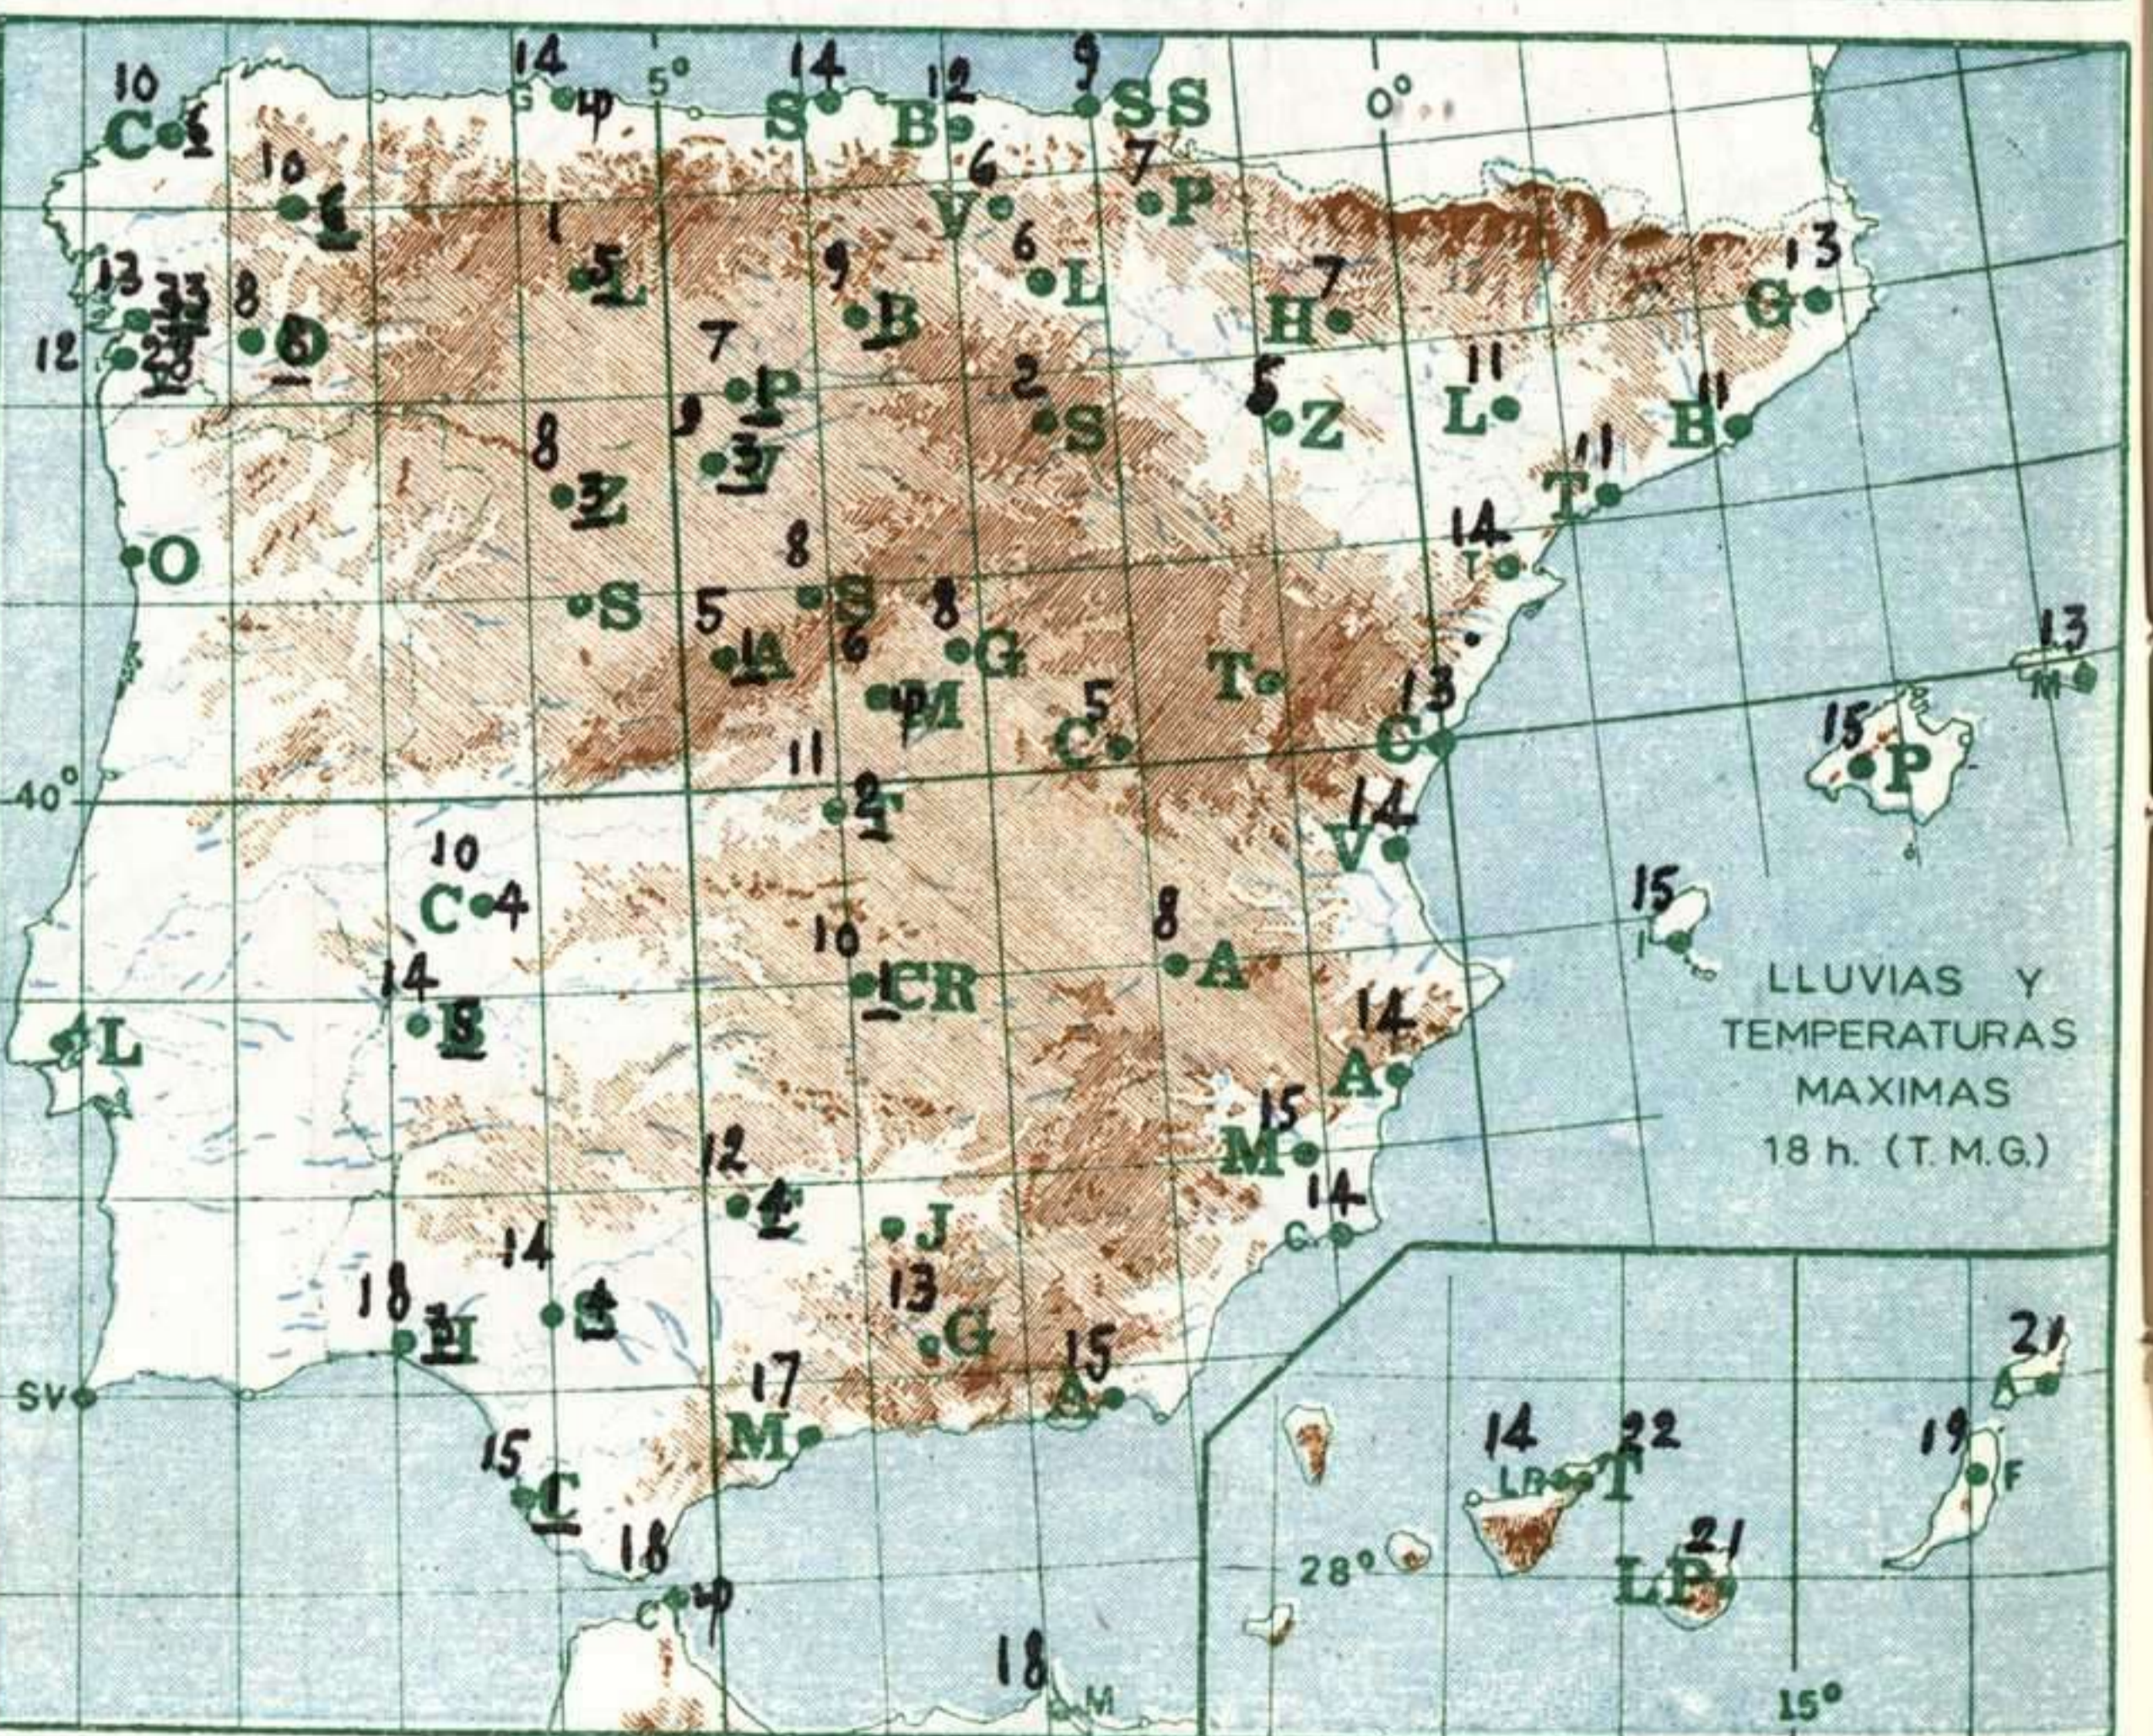

ALTITUDES

> 2000  
2000

2000  
1000

1000  
500

500  
0

Mts.

Estacion	Sevilla			Tortosa			Sevilla		
	Indicativo	391	238	391					
Dia/hora	8/00	8/12	8/18						
Altitud	dd ff	dd ff	dd ff	dd ff	dd ff	dd ff	dd ff	dd ff	dd ff
Tierra	NE 10	00 00	NE 10						
1000	09 08	19 14	09 10						
1500	08 10	19 14	17 27						
2000	21 15	29 10	16 14						
3000	20 18	23 06	22 16						
4000	20 18	25 18	19 19						
5500	21 25	25 30	28 08						
7000		24 14							
9000		24 32							
10000		24 70							
12000									