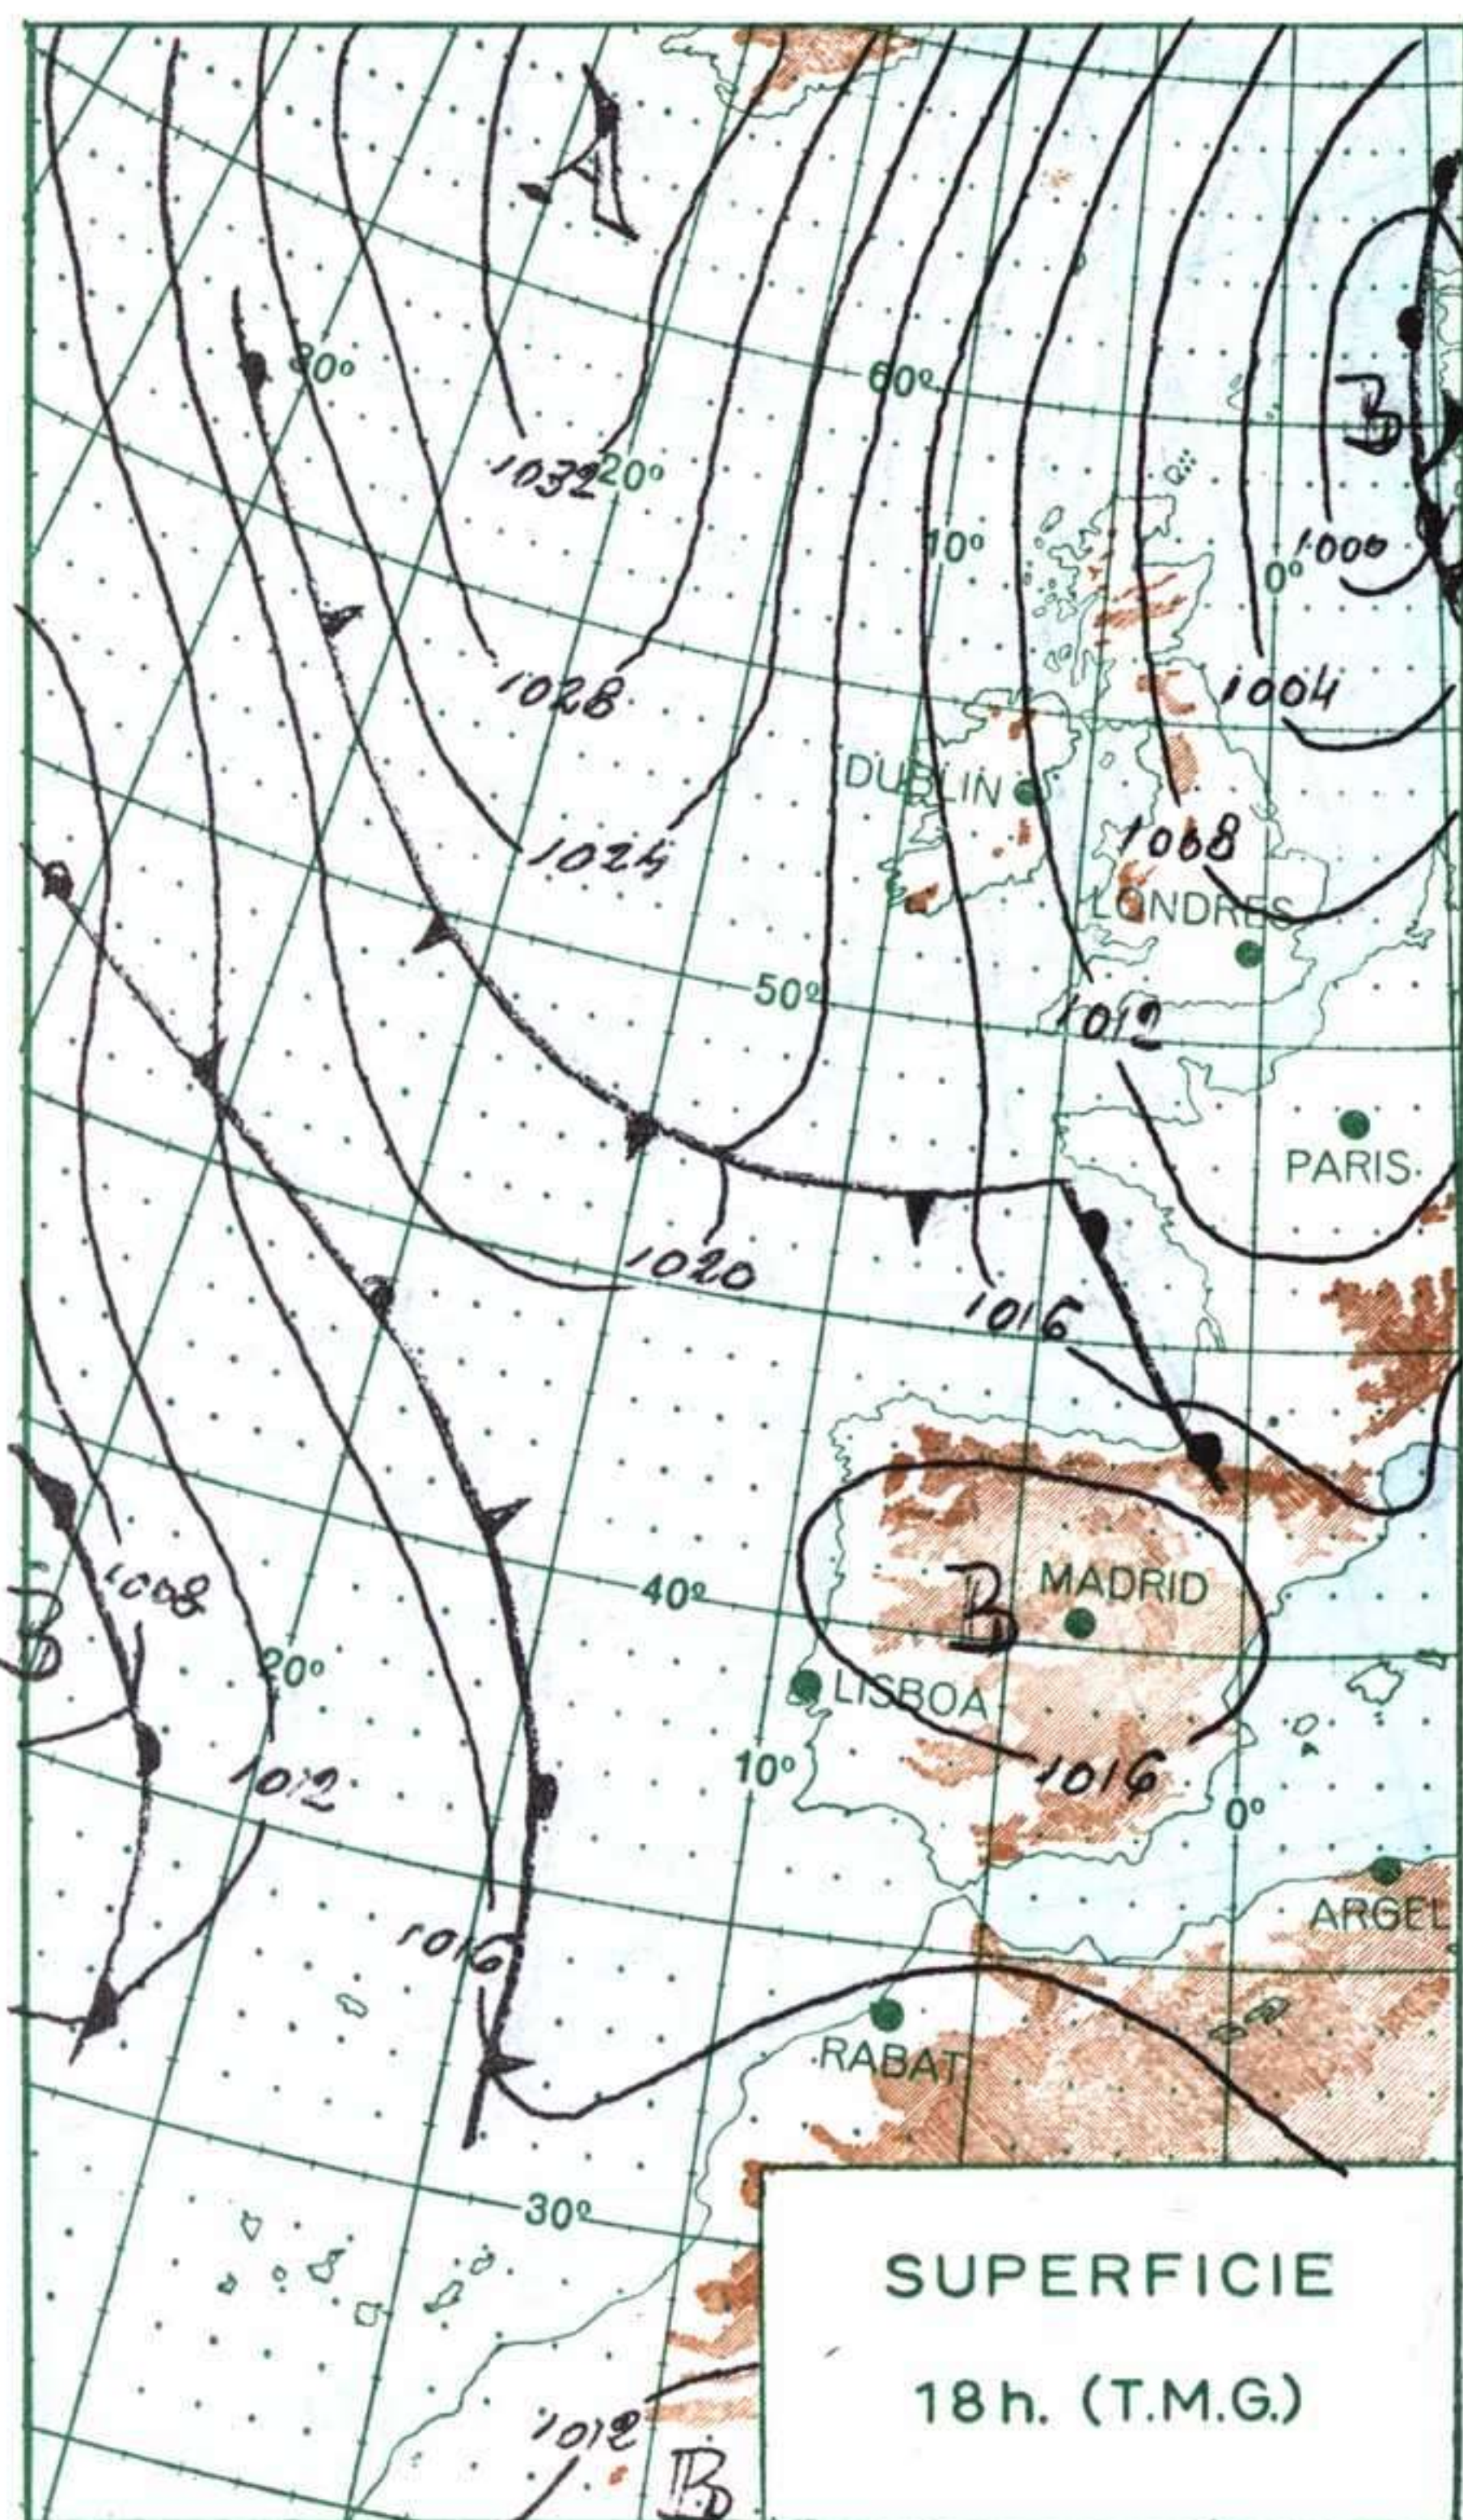

METEORGRAMA EN EL CENTRO DE ANALISIS Y PREDICION (CIUDAD UNIVERSITARIA) de 18h. de ayer a 18h. de hoy.