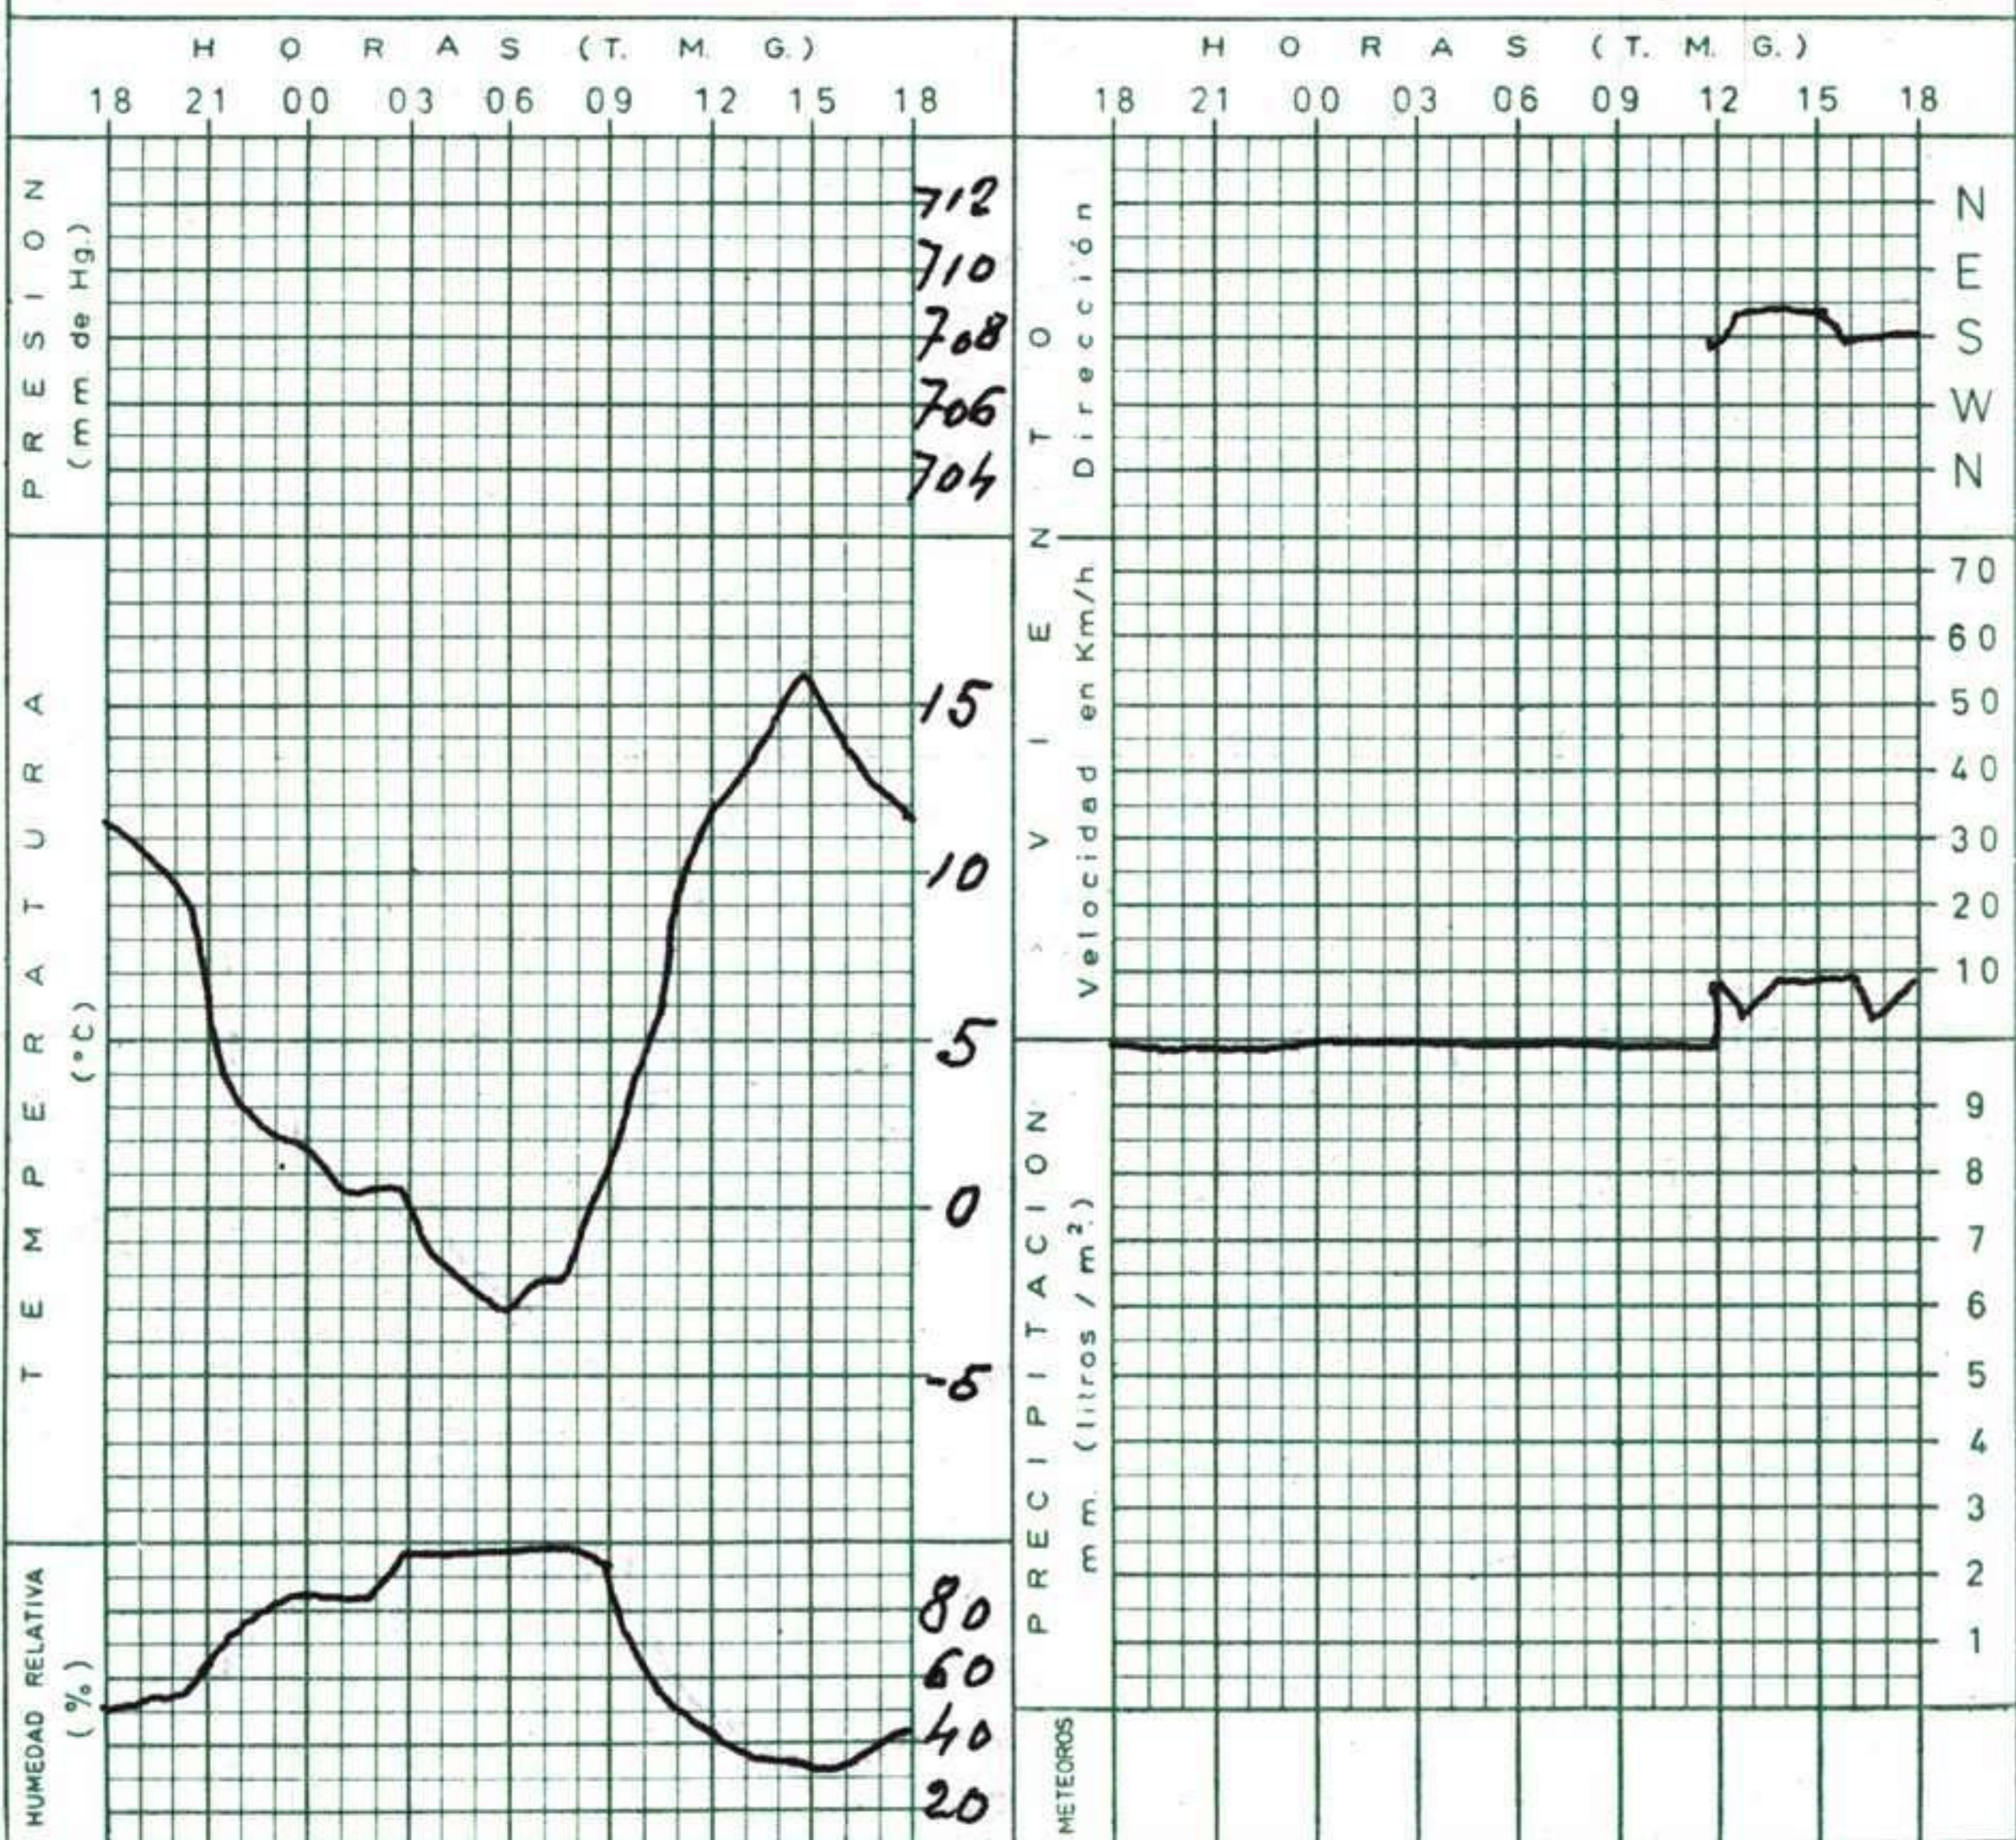

METEORGRAMA EN EL CENTRO DE ANALISIS Y PREDICION (CIUDAD UNIVERSITARIA) de 18h. de ayer a 18h. de hoy.