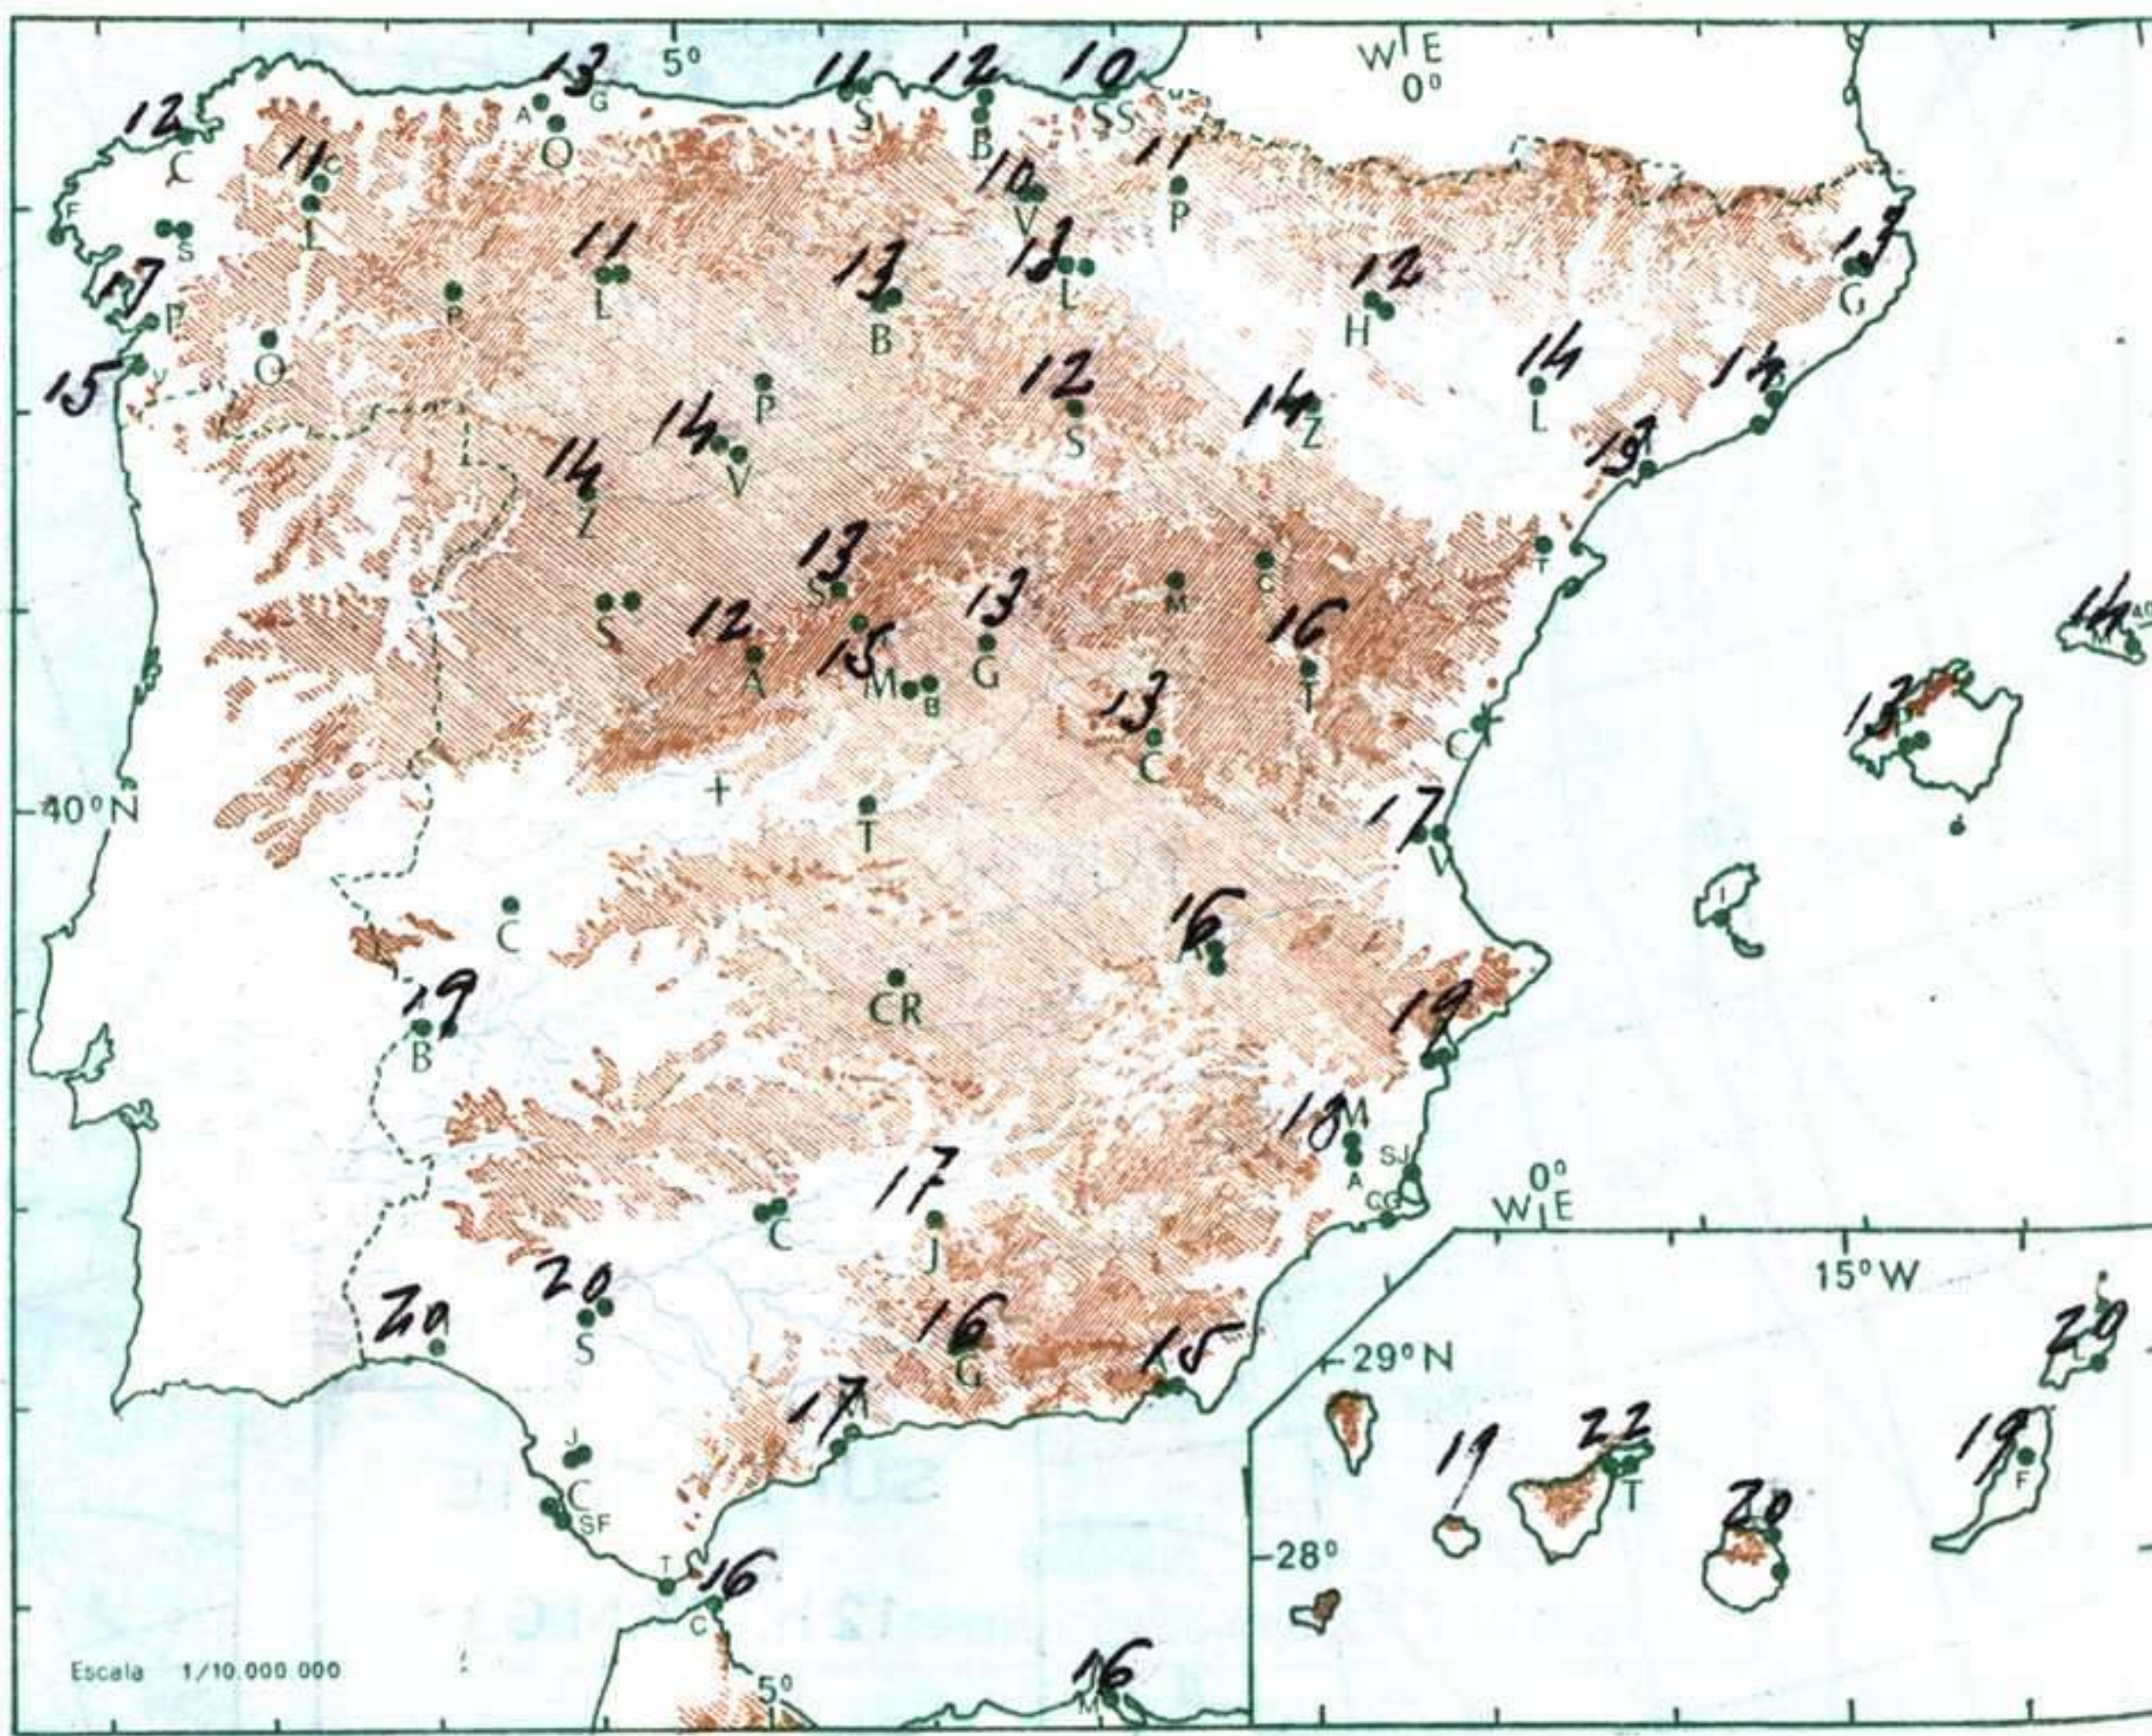

METEORGRAMA EN EL CENTRO DE ANALISIS Y PREDICION (CIUDAD UNIVERSITARIA) de 18h. de ayer a 18h. de hoy.