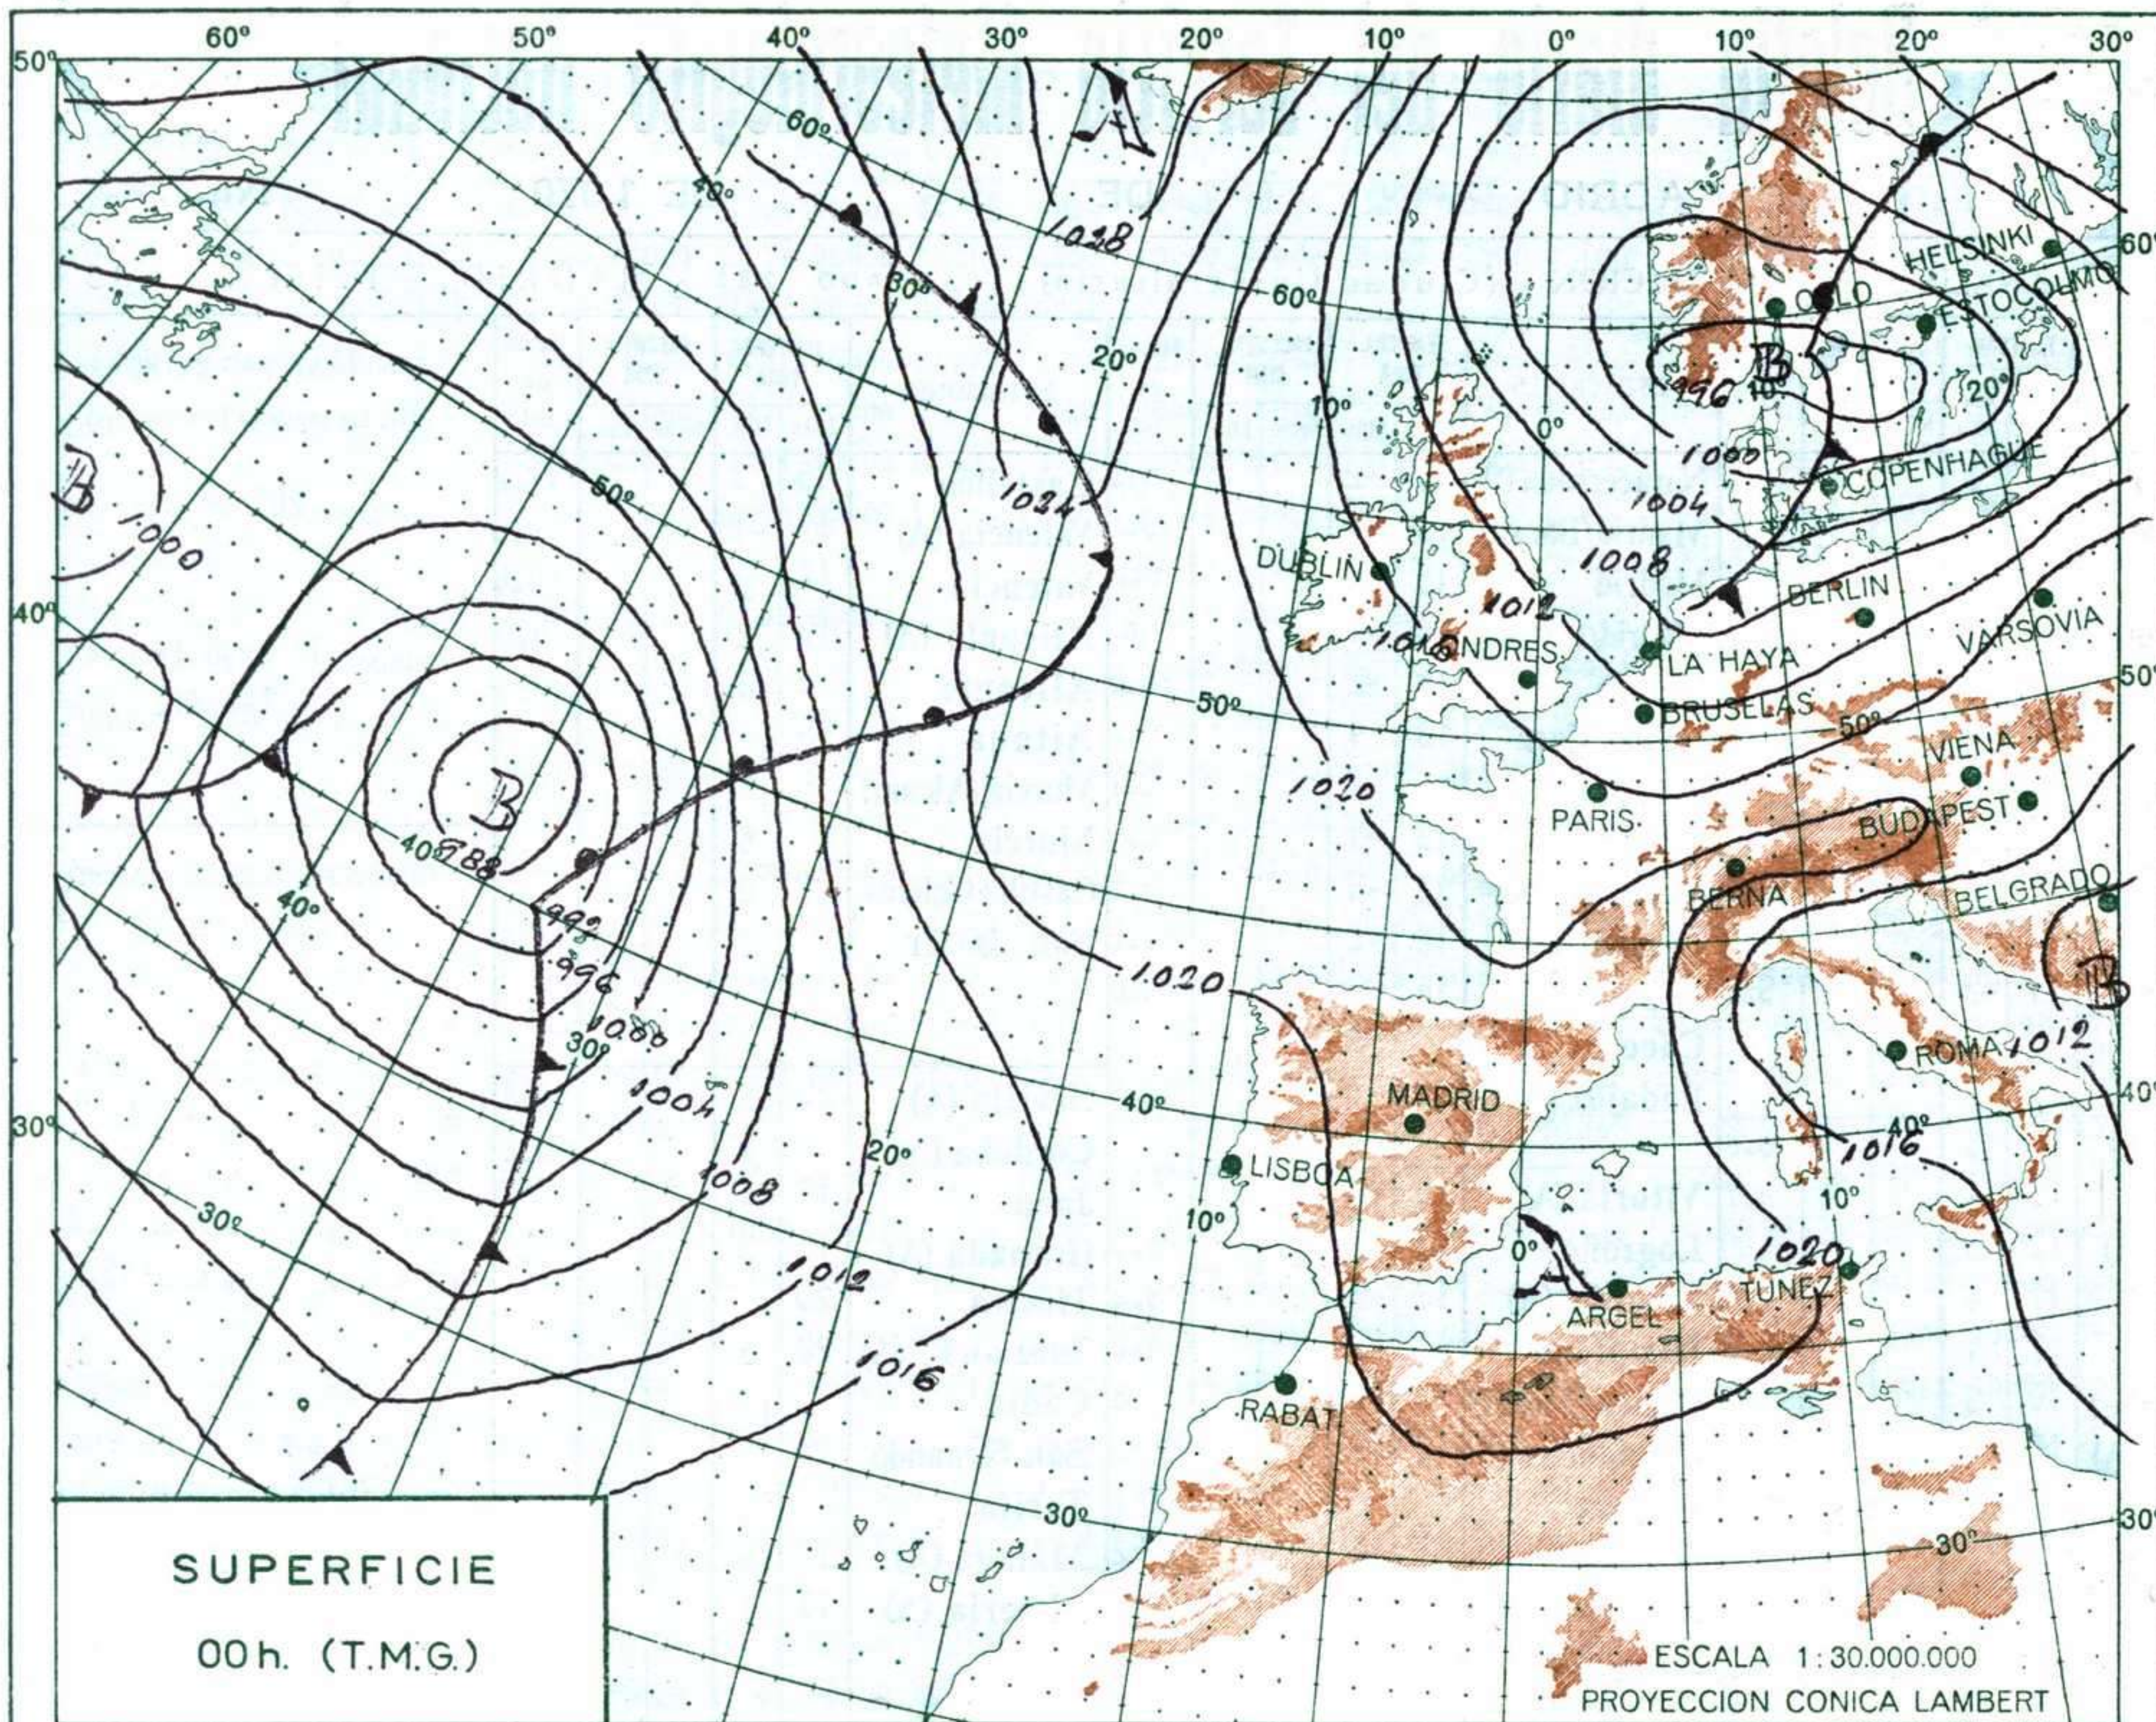

OBSERVACIONES DE MADRID
(Parque del Retiro)

TEMPERATURAS
Máx. 14,6 a 14,30 h.
Min. 1,4 a 7,00 h.
a 1 h. 4,2 a 13 h. 11,0
a 7 h. 1,4 a 18 h. 12,7

PRESIONES
Máx. 707,5 mm. a 0,30 h.
Min. 704,2 mm. a 18,00 h.
a 1 h. 707,4 a 13 h. 706,1
a 7 h. 707,0 a 18 h. 704,2

VIENTO
Veloc. máx. 9,5 m/s. a 13,30 h.
Dirección: Suroeste.
Recorrido en 24 horas 155 km.

(*) Estaciones situadas a más de 1.600 metros sobre el nivel del mar.

NOTA.—Los datos de este Boletín comprenden las observaciones desde las 18 h. T. M. G. de ayer a las 18 h. T. M. G. del día de hoy

Las horas de sol corresponden al día de ayer.

INFORMACION GENERAL DE LAS ULTIMAS 24 HORAS (DE 19 HORAS DE AYER A 19 HORAS DE HOY, HORA OFICIAL).

En las últimas 24 horas el cielo ha estado nuboso en la mitad norte de la Península y en Canarias y despejado o con nubosidad muy escasa en la mitad sur y en Baleares. Las temperaturas han sido, en general, algo superiores a las de ayer. Durante la noche se han registrado precipitaciones muy aisladas en la Costa sur Mediterránea, con mejoría durante las horas diurnas.

PREDICCIÓN PARA EL DOMINGO DIA 8.

Cielo nuboso con claros y algún chubasco en el norte de Galicia y Cantábrico, que por la tarde se extenderán al alto Ebro. Nevadas en Pirineos y cordillera cantábrica. Aumento de la nubosidad en el suroeste de la Península, que gradualmente se extenderá, a última hora de la tarde, a zonas del Centro, dando lugar a alguna llovizna en el golfo de Cádiz. Predominio de cielos despejado en el resto del país. Ligeramente aumento de las temperaturas en Andalucía y ligero descenso en Cantábrico. Nieblas de madrugada en puntos de Galicia y neblinas durante la mañana en Centro, Ebro y bajo Guadalquivir.