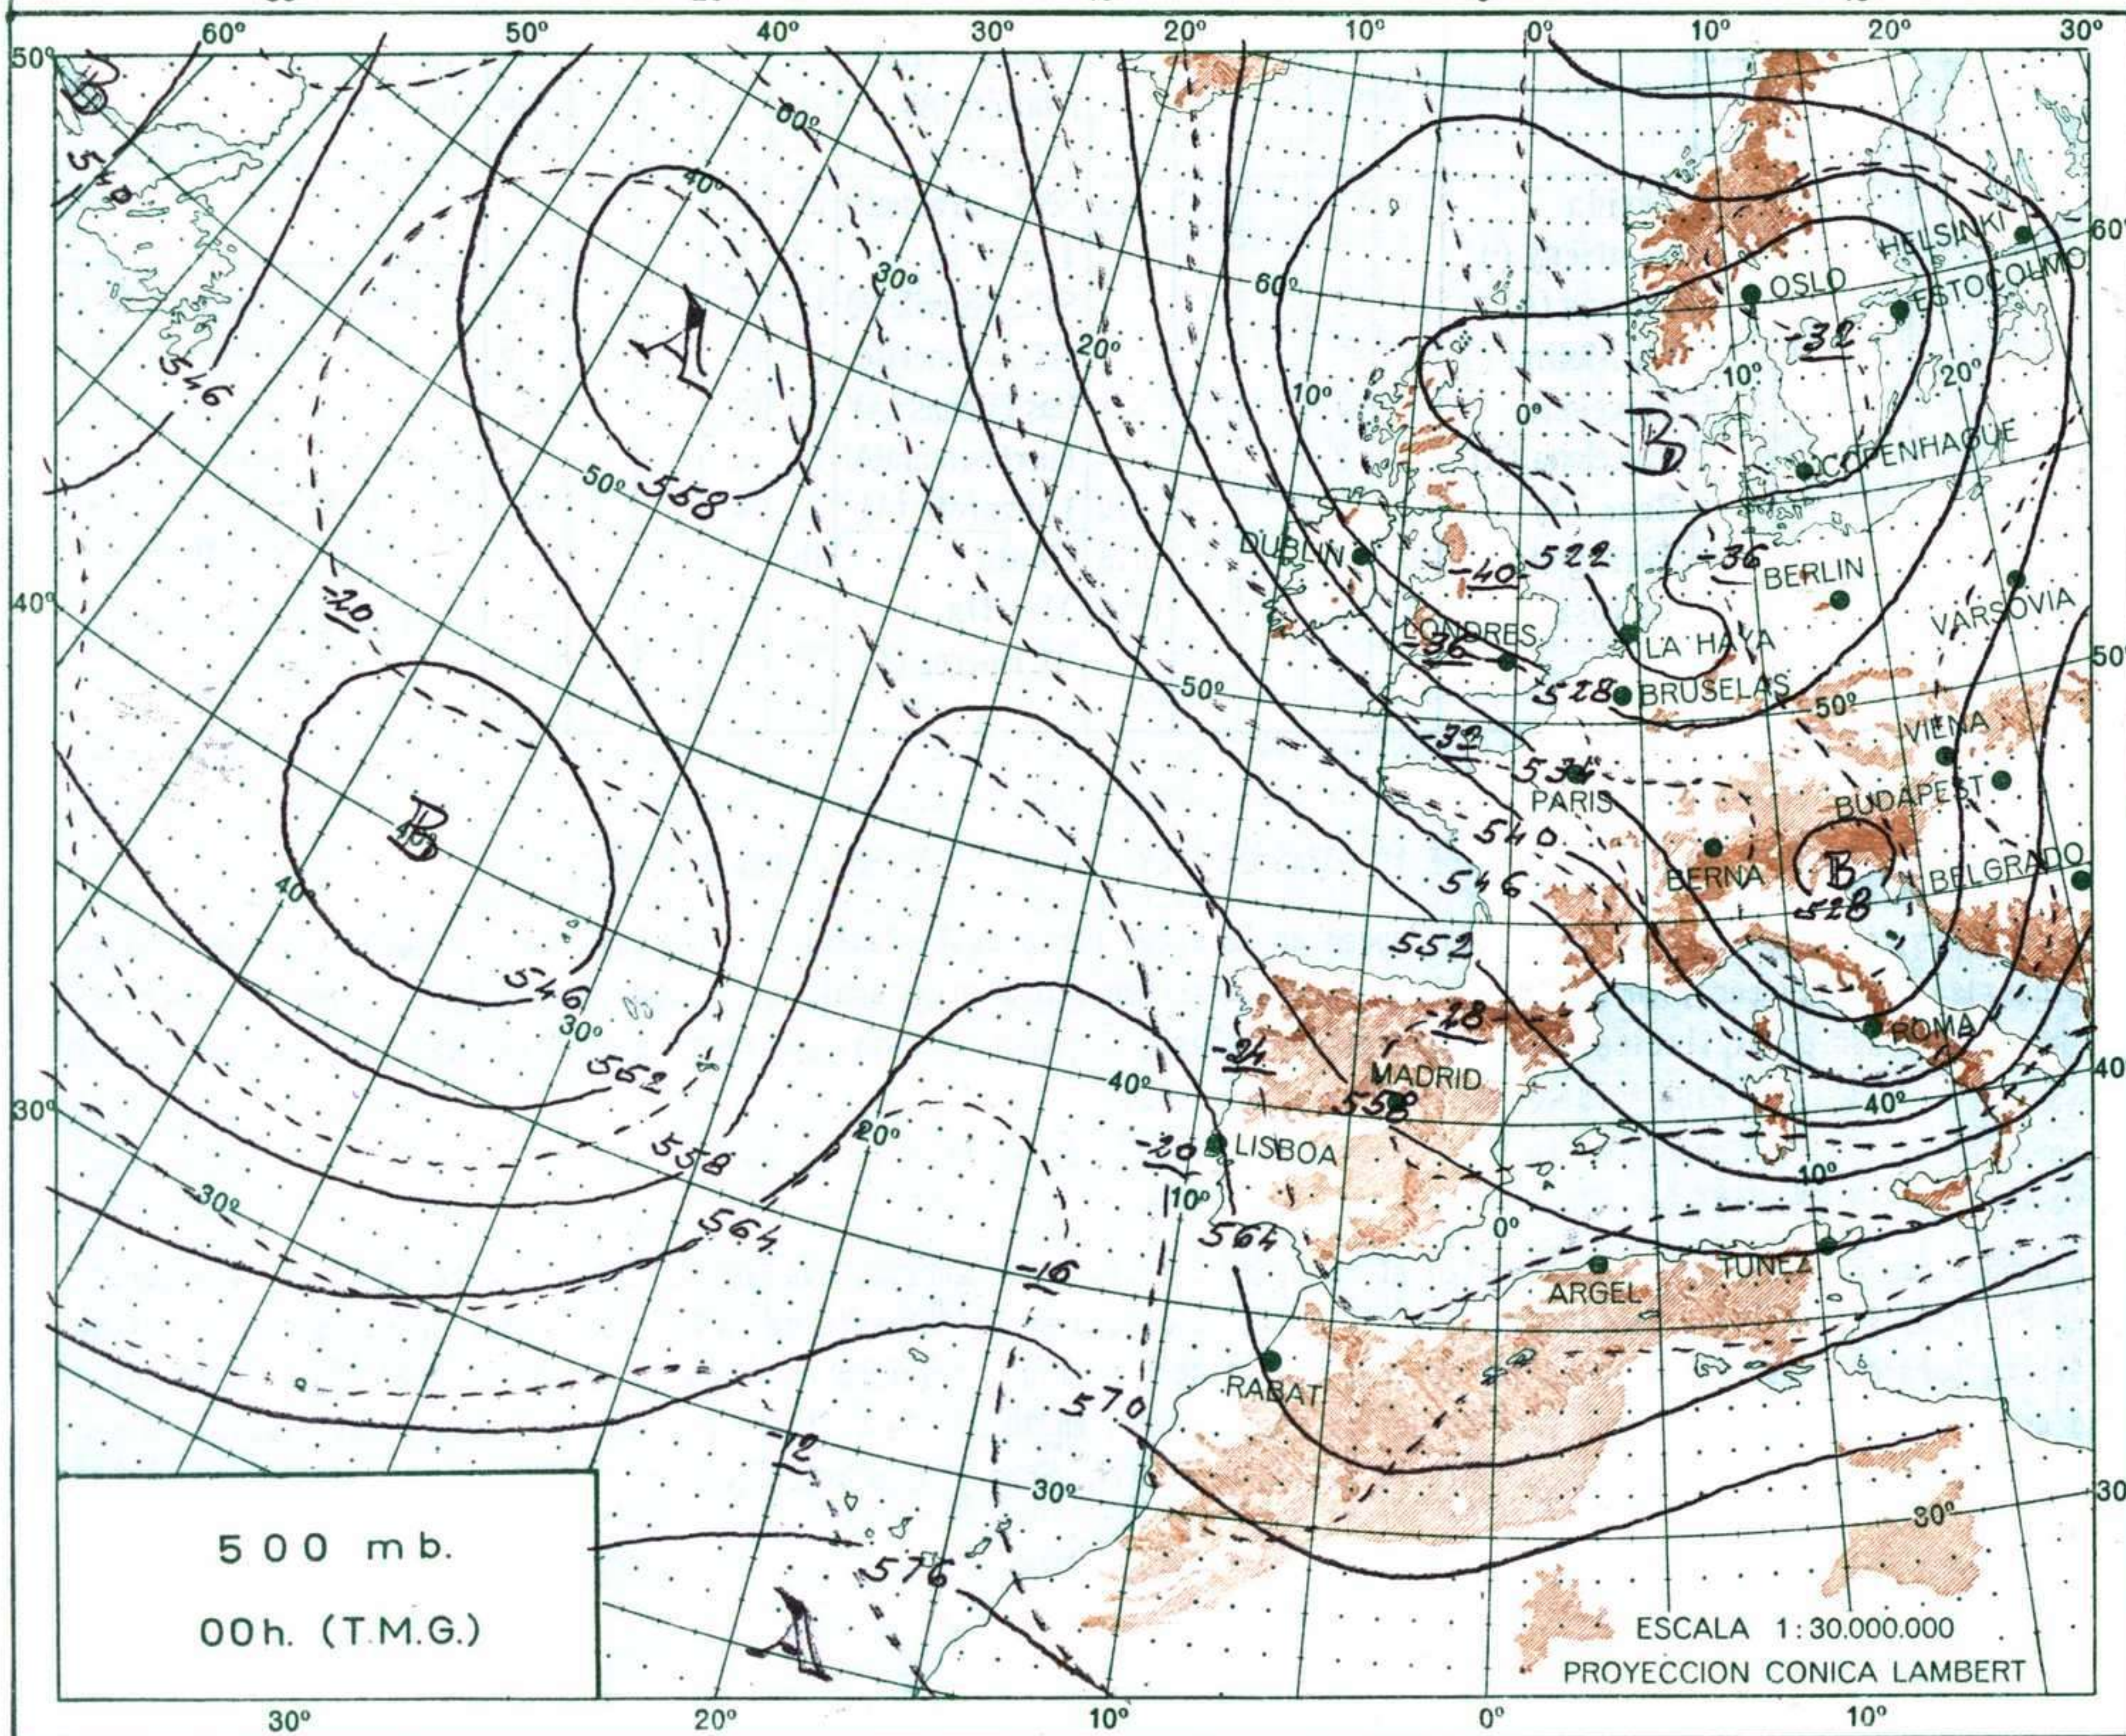

OBSERVACIONES DE MADRID
(Parque del Retiro)

TEMPERATURAS
Máx. 14,6 a 14,30 h.
Min. 1,4 a 7,00 h.
a 1 h. 4,2 a 13 h. 11,0
a 7 h. 1,4 a 18 h. 12,7

PRESIONES
Máx. 707,5 mm. a 0,30 h.
Min. 704,2 mm. a 18,00 h.
a 1 h. 707,4 a 13 h. 706,1
a 7 h. 707,0 a 18 h. 704,2

VIENTO
Veloc. máx. 9,5 m/s. a 13,30 h.
Dirección: Suroeste.
Recorrido en 24 horas 155 km.

(*) Estaciones situadas a más de 1.600 metros sobre el nivel del mar.

NOTA.—Los datos de este Boletín comprenden las observaciones desde las 18 h. T. M. G. de ayer a las 18 h. T. M. G. del día de hoy

Las horas de sol corresponden al día de ayer.

INFORMACION GENERAL DE LAS ULTIMAS 24 HORAS (DE 19 HORAS DE AYER A 19 HORAS DE HOY, HORA OFICIAL).

En las últimas 24 horas el cielo ha estado nuboso en la mitad norte de la Península y en Canarias y despejado o con nubosidad muy escasa en la mitad sur y en Baleares. Las temperaturas han sido, en general, algo superiores a las de ayer. Durante la noche se han registrado precipitaciones muy aisladas en la Costa sur Mediterránea, con mejoría durante las horas diurnas.

PREDICCIÓN PARA EL DOMINGO DIA 8.

Cielo nuboso con claros y algún chubasco en el norte de Galicia y Cantábrico, que por la tarde se extenderán al alto Ebro. Nevadas en Pirineos y cordillera cantábrica. Aumento de la nubosidad en el suroeste de la Península, que gradualmente se extenderá, a última hora de la tarde, a zonas del Centro, dando lugar a alguna llovizna en el golfo de Cádiz. Predominio de cielos despejado en el resto del país. Ligeramente aumento de las temperaturas en Andalucía y ligero descenso en Cantábrico. Nieblas de madrugada en puntos de Galicia y neblinas durante la mañana en Centro, Ebro y bajo Guadalquivir.