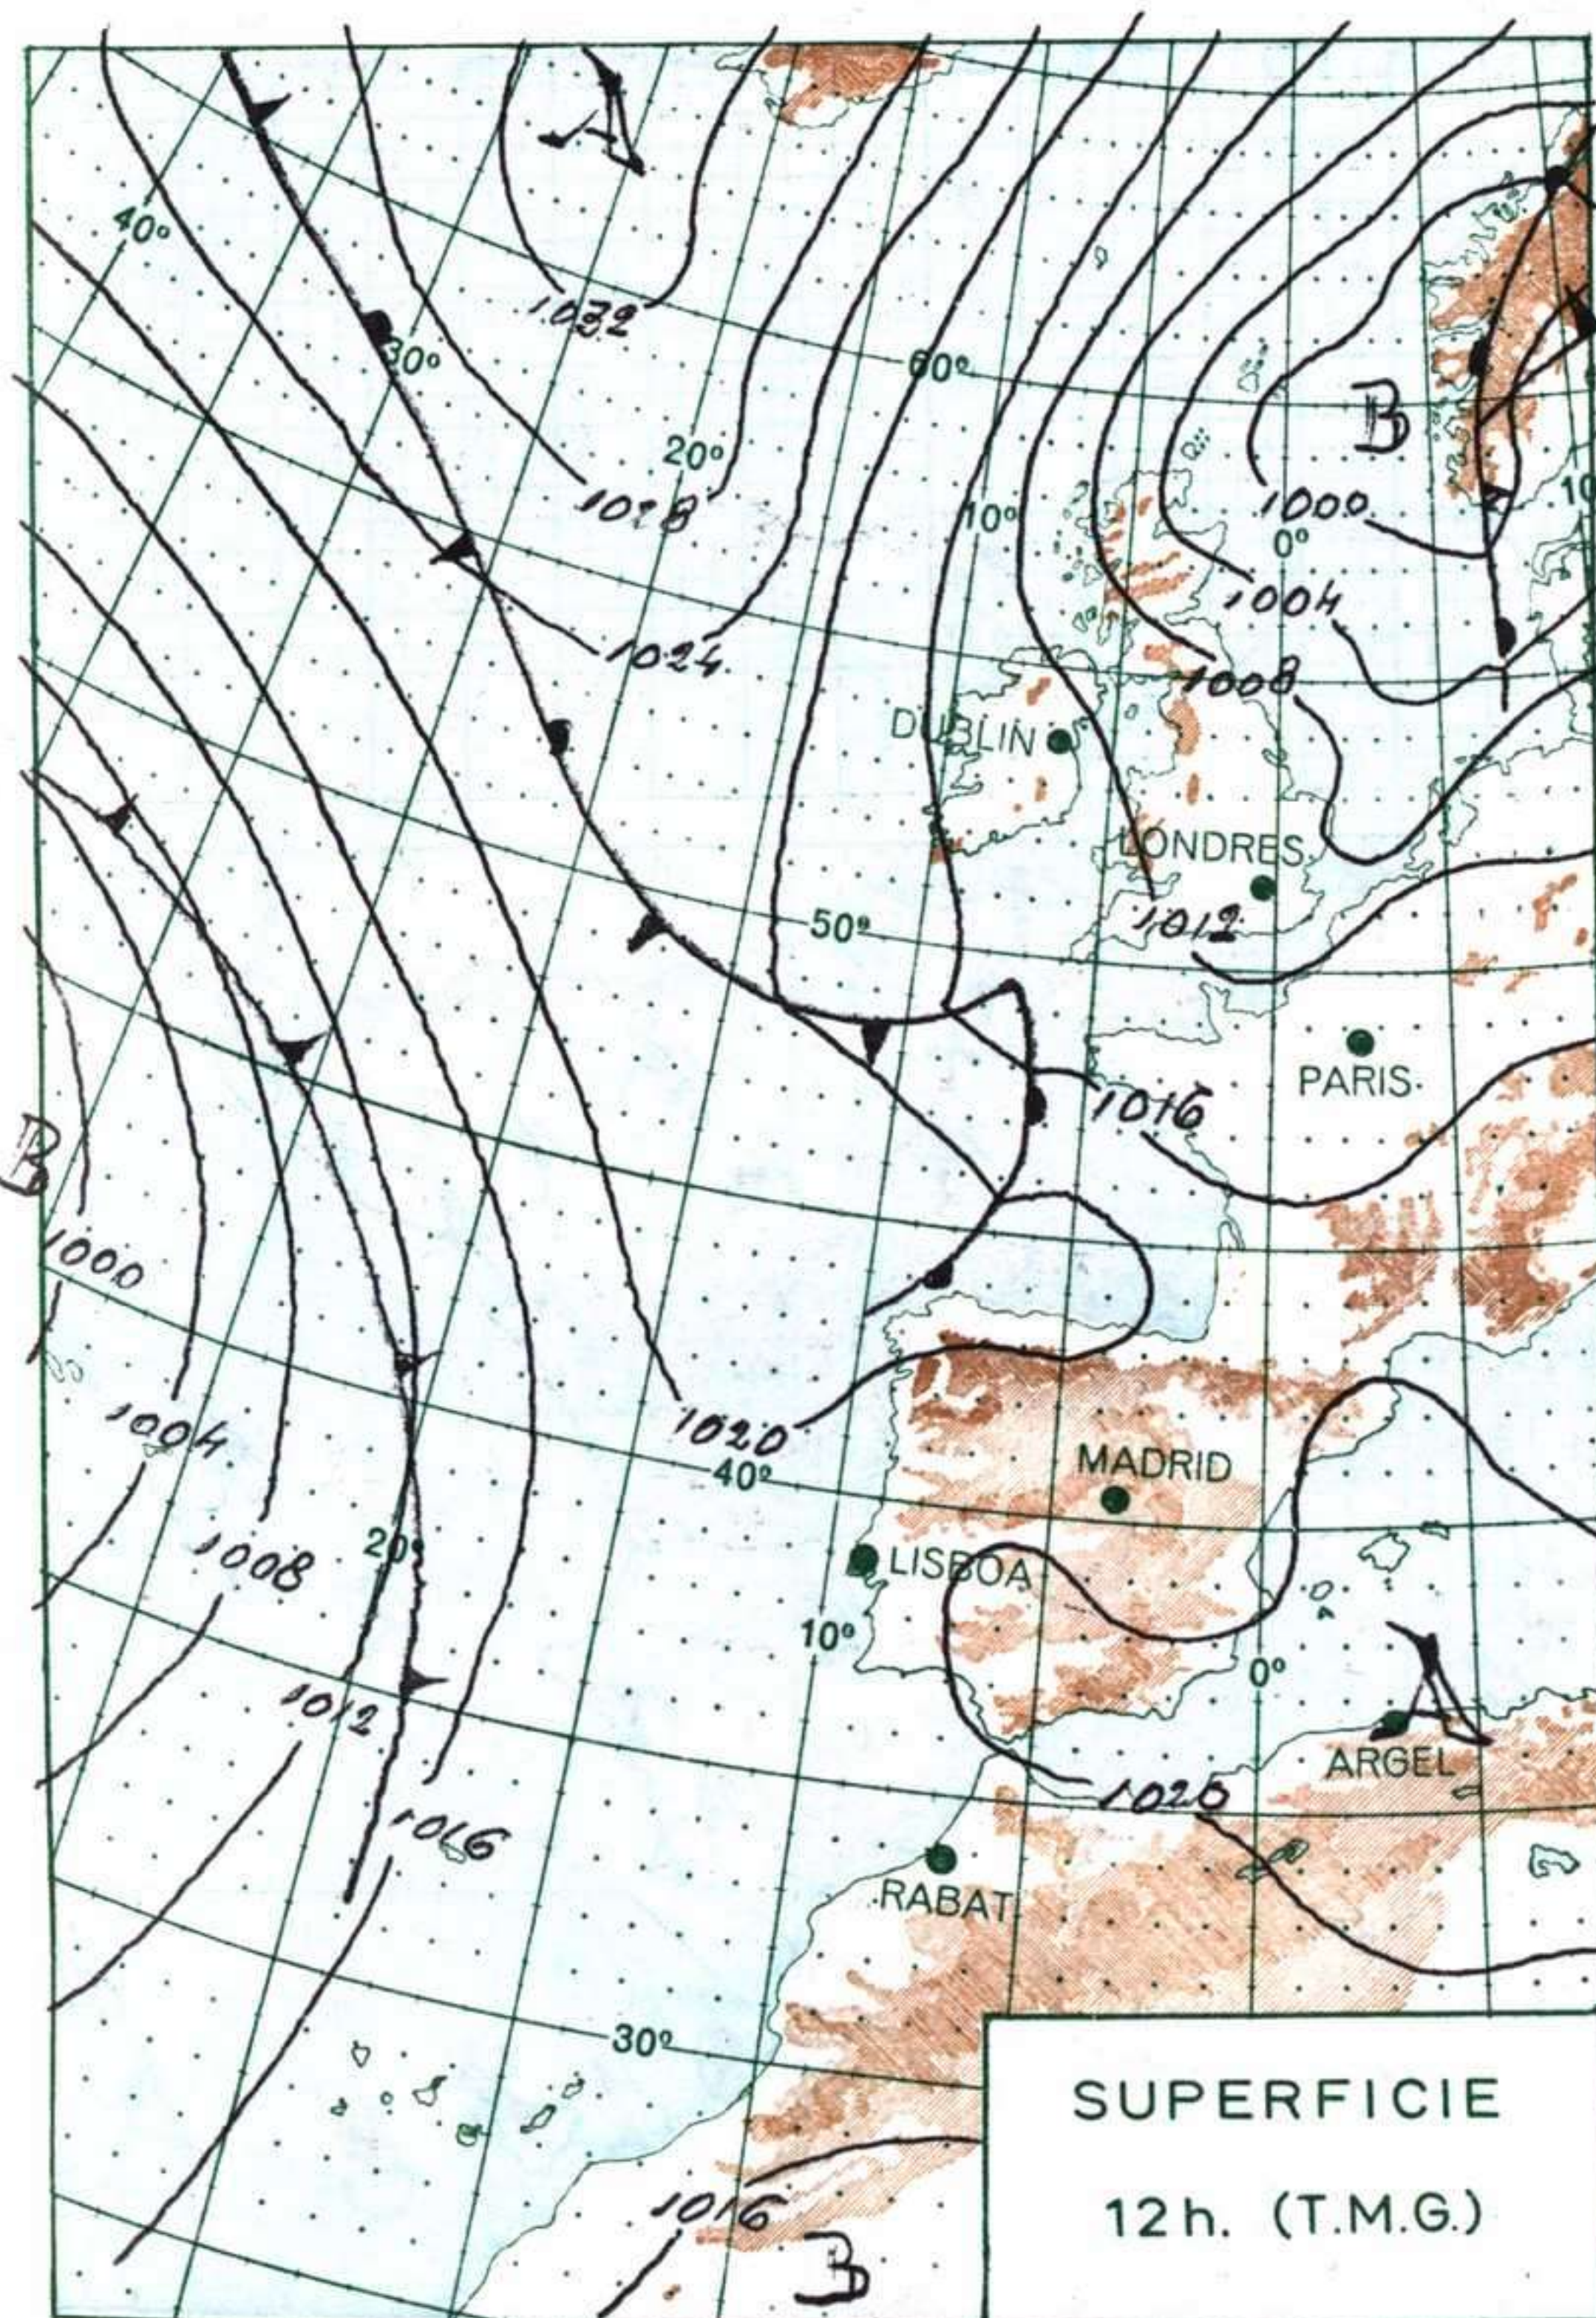

ALTITUDES

Mts.