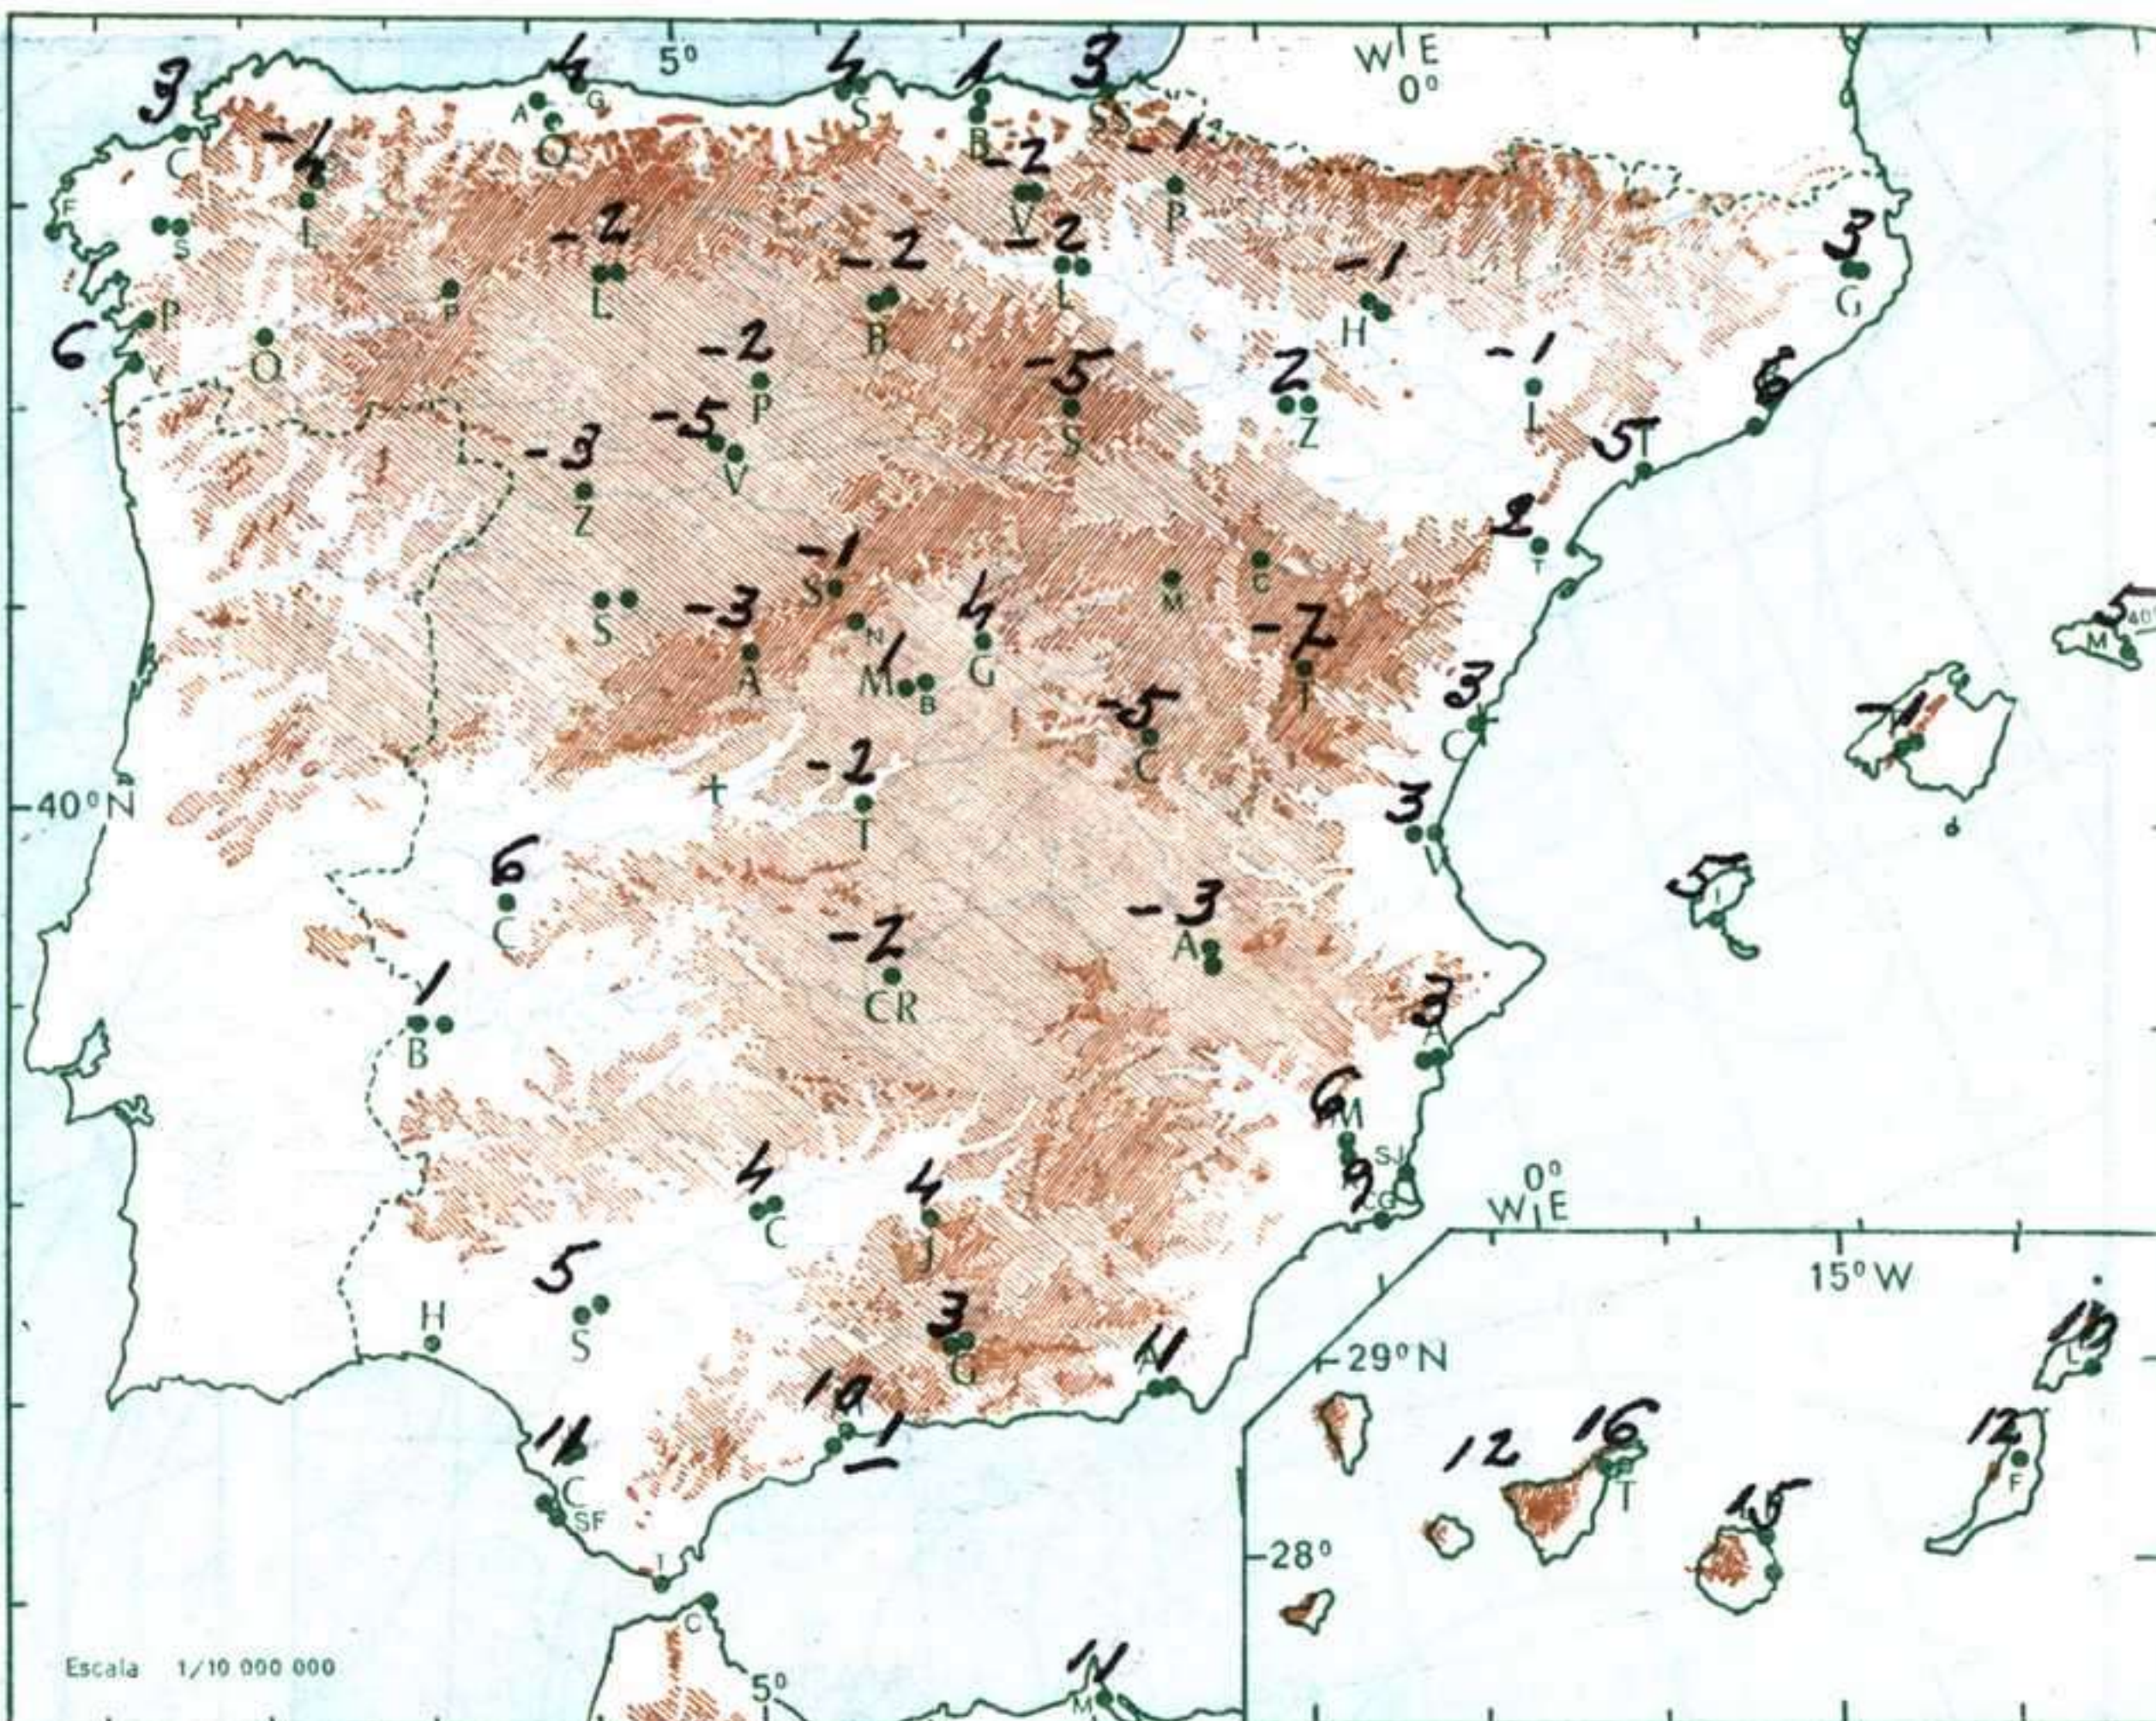

METEORGRAMA EN EL CENTRO DE ANALISIS Y PREDICION (CIUDAD UNIVERSITARIA) de 18h. de ayer a 18h. de hoy.