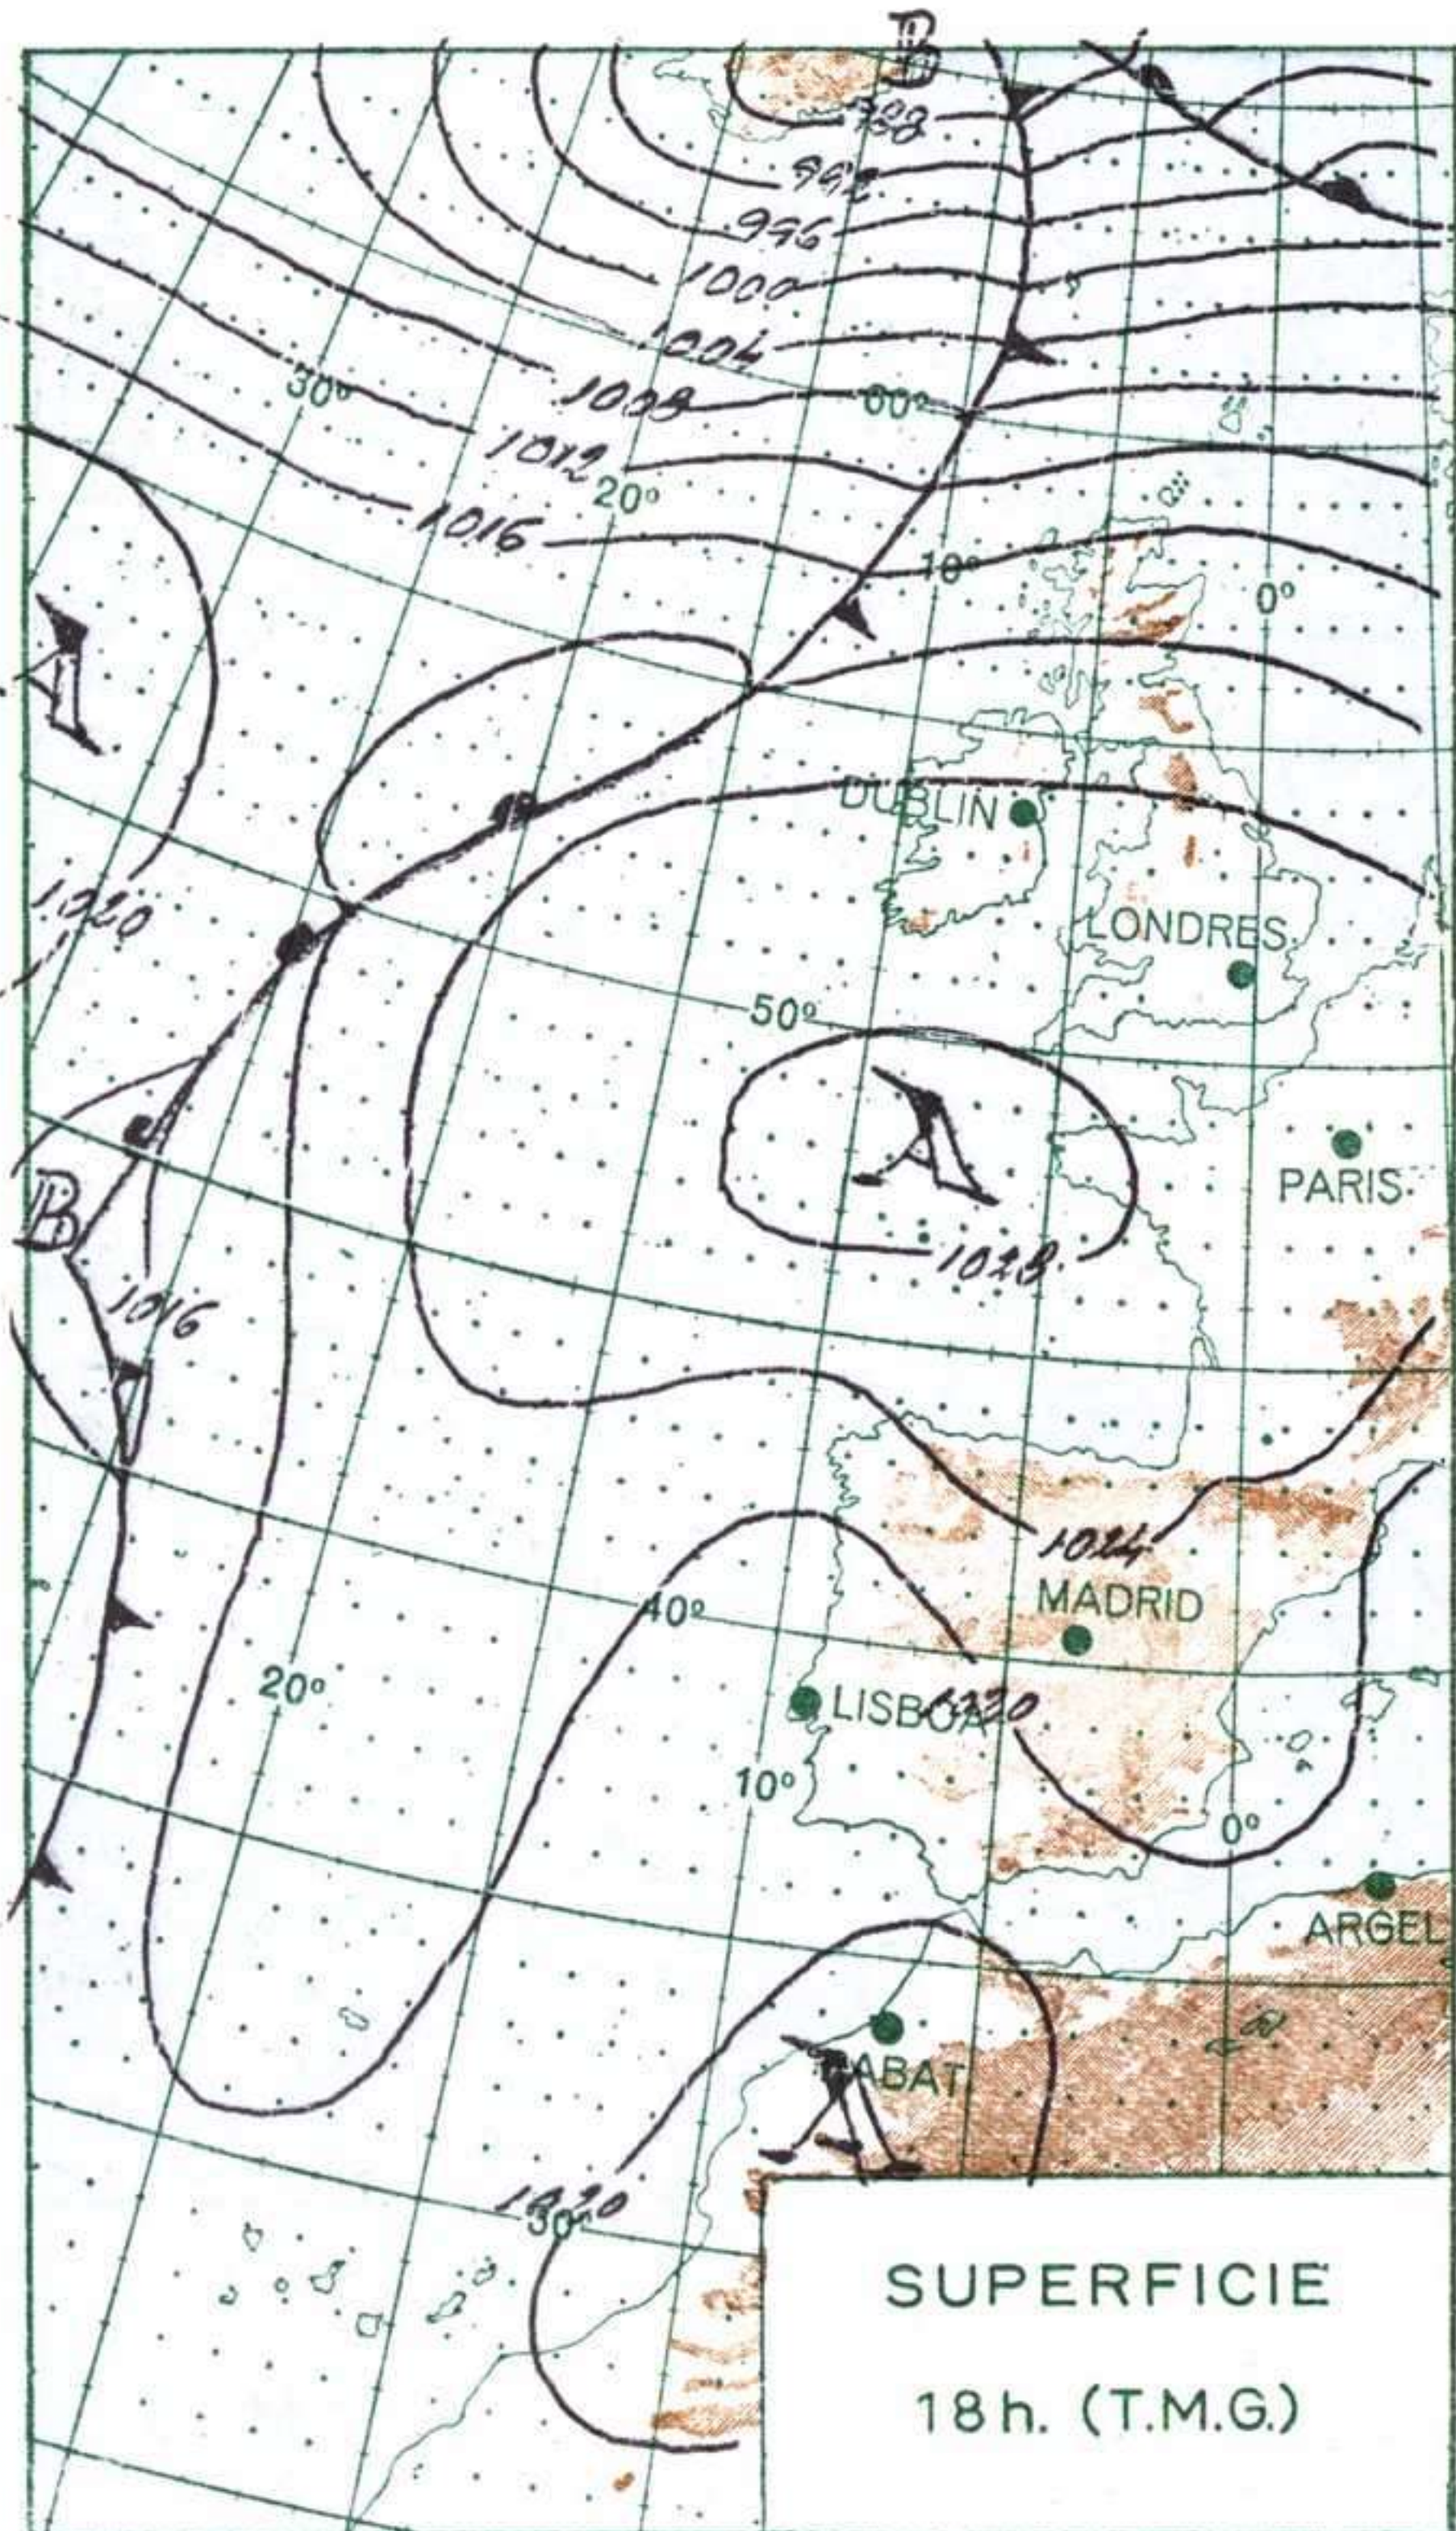

ALTITUDES >2000 2000 1000 500 0 Mts.

ALTITUDES
mts: >2000
 2000
 1000
 500
 0

R A D I O S O N D E O S																													
La Coruña — 08 001					Zaragoza — 08 159					Madrid/Barajas — 08 221					Palma/Son Bonet - 08 302					Sta. C. Tenerife — 60 020									
Sondeo a 00 h. (TMG)					Sondeo a 00 h. (TMG)					Sondeo a 00 h. (TMG)					Sondeo a 00 h. (TMG)					Sondeo a 00 h. (TMG)									
Presiones tipo					Presiones tipo					Presiones tipo					Presiones tipo					Presiones tipo									
PPP	hhh	TT	DD	dd ff	PPP	hhh	TT	DD	dd ff	PPP	hhh	TT	DD	dd ff	PPP	hhh	TT	DD	dd ff	PPP	hhh	TT	DD	dd ff					
1000	154	9	37	06 15	1000					1000	144				1000	102	8	32	30 08	1000	177	13	49	05 06					
850	1472	1	56	06 30	850					850	1471	2	59	36 14	850	1433	1	20	29 12	850	1518	3	26	36 10					
700	3035	-2		03 32	700					700	3302	-2		03 20	700	2975	-4		33 21	700	3081	-2	63	33 18					
500	5620	-20		03 27	500					500	5610	-21			500	5550	-21			500	5690	-18		29 38					
400	7240	-34		03 33	400					400	7220	-34	34	10	400	7160	-33	36	21	400	7310	-31		28 50					
300	9190	-51		03 29	300					300	9160	-50	08	15	300	9120	-47	01	29	300	9290	-44		28 80					
250	10350	-61		02 30	250					250	10320	-60	10	28	250	10300	-56	02	35	250	10500	-48		28 80					
200	11700	-67		01 33	200					200	11710	-64	05	30	200	11690	-62	01	25	200	11190	-53							
150	13460	-61		36 28	150					150	13460	-65			150	13490	-58	32	29	150	13770	-61							
100	15980	-62		34 20	100					100	15940	-63			100	16050	-58	30	19	100	16230	-70							
70	18230	-64		34 02	70					70	18130	-65			70					70									
Puntos notables					Puntos notables					Puntos notables					Puntos notables					Puntos notables									
PPP	TT	DD	PPP	TT	DD	PPP	TT	DD	PPP	TT	DD	PPP	TT	DD	PPP	TT	DD	PPP	TT	DD	PPP	TT	DD	PPP	TT	DD	PPP	TT	DD
1012	10	40	187	-67					943	5	48	133	-59		1006	6	23				1017	13	50	270	-48				
856	-2	25	150	-61					856	2	59				995	10	23				832	1	23	241	-48				
845	-3	62	128	-60					772	-3	60				811	-2	19				820	3		204	-53				
780	2	69							736	0	76				725	-3	64				755	3		134	-65				
745	-1								642	-5					567	-14					668	-4	48	100	-70				
655	-7								431	-29					212	-63					625	-6							
567	-11								254	-60					132	-57					602	-6							
224	-67								184	-66					80	-59					390	-30							
Sondeo a 12 h. (TMG)					Sondeo a 12 h. (TMG)					Sondeo a 12 h. (TMG)					Sondeo a 12 h. (TMG)					Sondeo a 12 h. (TMG)									
Presiones tipo					Presiones tipo					Presiones tipo					Presiones tipo					Presiones tipo									
PPP	hhh	TT	DD	dd ff	PPP	hhh	TT	DD	dd ff	PPP	hhh	TT	DD	dd ff	PPP	hhh	TT	DD	dd ff	PPP	hhh	TT	DD	dd ff					
1000	205	9	47	06 18	1000					1000	154				1000	139	13	59	20 06	1000									
850	1535	7	68	06 25	850					850	1496	2	56	3 17	850	1482	3	59	23 10	850									
700	3274	-3	64	07 35	700					700	3040	-2	62	35 22	700	3030	-2	67	34 17	700									
500	5870	-19		06 29	500					500	5640	-18	07	11	500	5620	-18		34 21	500									
400	7490	-32		05 25	400					400	7270	-29	05	22	400	7260	-28	01	17	400									
300	9450	-48		06 22	300					300	9160	-47	07	15	300	9260	-44		36 31	300									
250	10630	-58		06 13	250					250	10340	-57	08	18	250	10470	-52		36 31	250									
200	12000	-67		06 02	200					200	11720	-67	08	18	200	11880	-62		36 33	200									
150	13780	-60		00 00	150					150	13480	-61			150	13660	-61		31 19	150									
100	16290	-63		00 00	100					100	15990	-63			100	16200	-58		33 23	100									
70					70					70					70					70									
Puntos notables					Puntos notables					Puntos notables					Puntos notables					Puntos notables									
PPP	TT	DD	PPP	TT	DD	PPP	TT	DD	PPP	TT	DD	PPP	TT	DD	PPP	TT	DD	PPP	TT	DD	PPP	TT	DD	PPP	TT	DD	PPP	TT	DD
1018	10	50	100	-63					945	10	60				1011	14	59	195	-63										
895	1	30							774	-5	37				973	11	58												
731	0	63							728	0	60				824	2	61												
650	-7	66							664	-5	64				750	-4	60												
570	-12								400	-29					694	-2	68												
418	-29								277	-53					507	-18													
250	-58								190	-69					482	-17													
196	-68														276	-48													