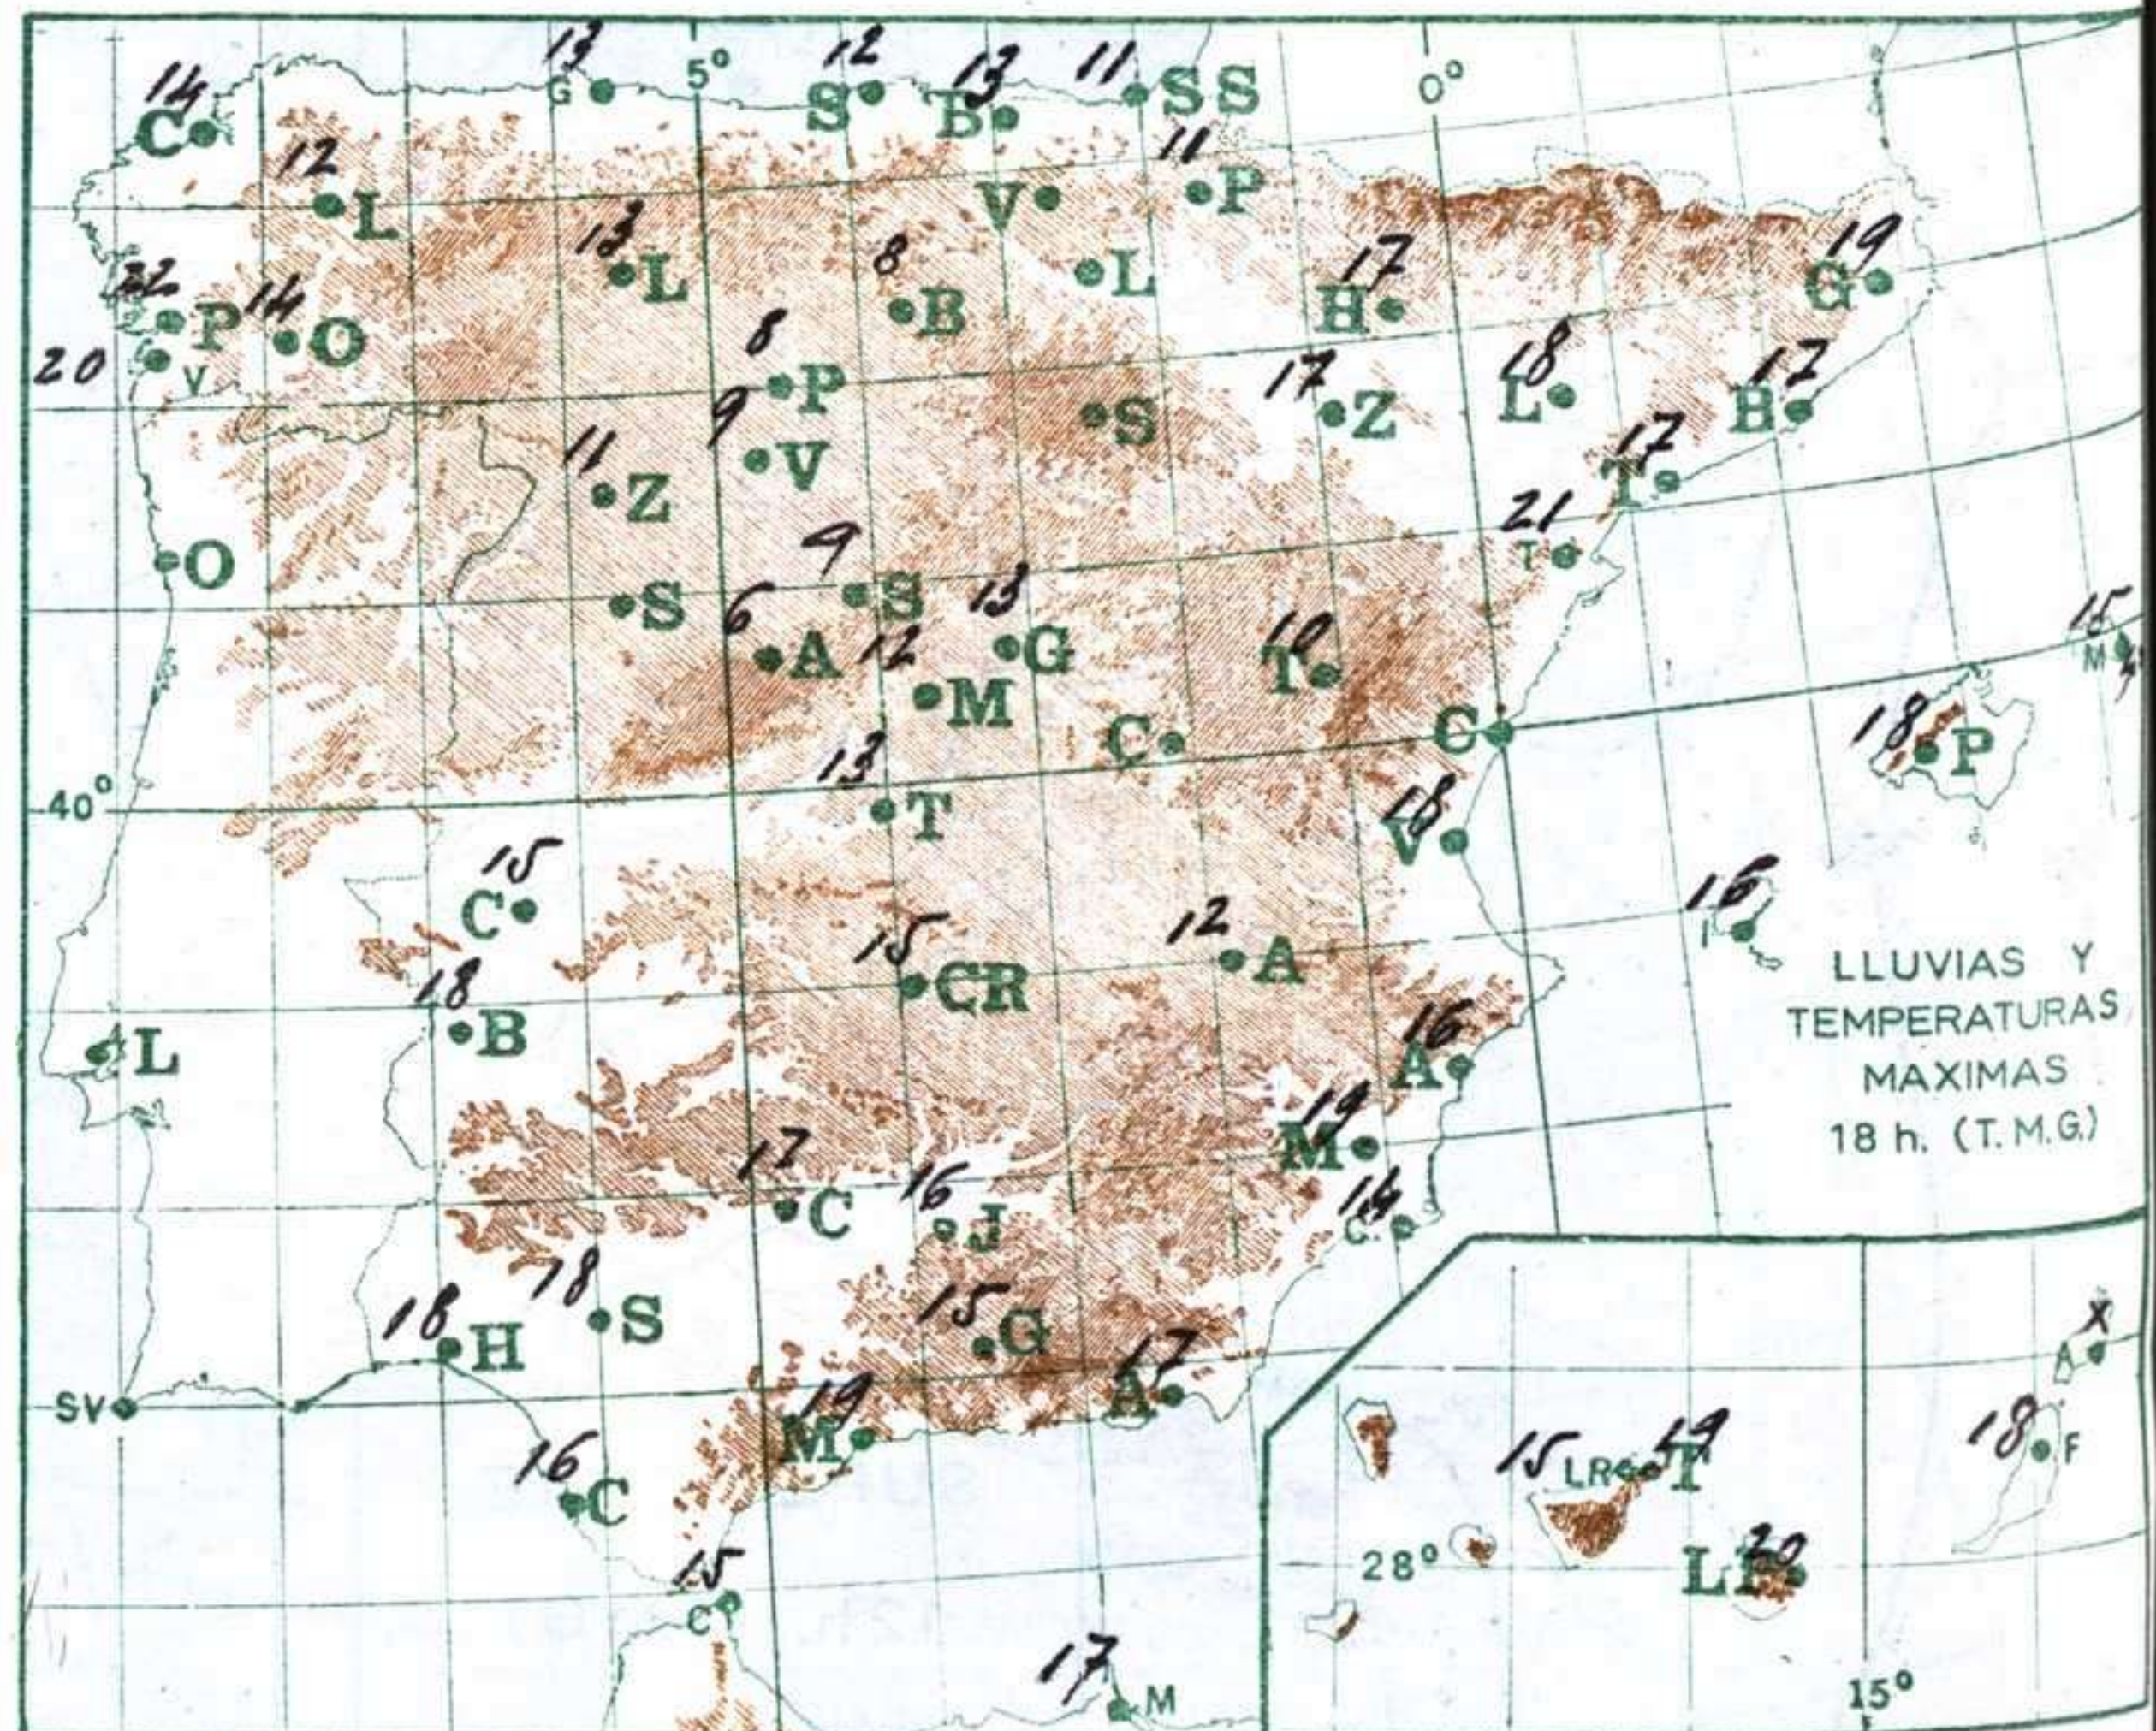

ALTITUDES >2000 2000 1000 500 0 Mts.

ALTITUDES
mts: >2000
 2000
 1000
 500
 0

R A D I O S O N D E O S																													
La Coruña — 08 001					Zaragoza — 08 159					Madrid/Barajas — 08 221					Palma/Son Bonet - 08 302					Sta. C. Tenerife — 60 020									
Sondeo a 00 h. (TMG)					Sondeo a 00 h. (TMG)					Sondeo a 00 h. (TMG)					Sondeo a 00 h. (TMG)					Sondeo a 00 h. (TMG)									
Presiones tipo					Presiones tipo					Presiones tipo					Presiones tipo					Presiones tipo									
PPP	hhh	TT	DD	dd ff	PPP	hhh	TT	DD	dd ff	PPP	hhh	TT	DD	dd ff	PPP	hhh	TT	DD	dd ff	PPP	hhh	TT	DD	dd ff					
1000	154	9	37	06 15	1000					1000	144				1000	102	8	32	30 08	1000	177	13	49	05 06					
850	1472	1	56	06 30	850					850	1471	2	59	36 14	850	1433	1	20	29 12	850	1518	3	26	36 10					
700	3035	-2		03 32	700					700	3302	-2		03 20	700	2975	-4		33 21	700	3081	-2	63	33 18					
500	5620	-20		03 27	500					500	5610	-21			500	5550	-21			500	5690	-18		29 38					
400	7240	-34		03 33	400					400	7220	-34	34	10	400	7160	-33	36	21	400	7310	-31		28 50					
300	9190	-51		03 29	300					300	9160	-50	08	15	300	9120	-47	01	29	300	9290	-44		28 80					
250	10350	-61		02 30	250					250	10320	-60	10	28	250	10300	-56	02	35	250	10500	-48		28 80					
200	11700	-67		01 33	200					200	11710	-64	05	30	200	11690	-62	01	25	200	11190	-53							
150	13460	-61		36 28	150					150	13460	-65			150	13490	-58	32	29	150	13770	-61							
100	15980	-62		34 20	100					100	15940	-63			100	16050	-58	30	19	100	16230	-70							
70	18230	-64		34 02	70					70	18130	-65			70					70									
Puntos notables					Puntos notables					Puntos notables					Puntos notables					Puntos notables									
PPP	TT	DD	PPP	TT	DD	PPP	TT	DD	PPP	TT	DD	PPP	TT	DD	PPP	TT	DD	PPP	TT	DD	PPP	TT	DD	PPP	TT	DD	PPP	TT	DD
1012	10	40	187	-67					943	5	48	133	-59		1006	6	23				1017	13	50	270	-48				
856	-2	25	150	-61					856	2	59				995	10	23				832	1	23	241	-48				
845	-3	62	128	-60					772	-3	60				811	-2	19				820	3		204	-53				
780	2	69							736	0	76				725	-3	64				755	3		134	-65				
745	-1								642	-5					567	-14					668	-4	48	100	-70				
655	-7								431	-29					212	-63					625	-6							
567	-11								254	-60					132	-57					602	-6							
224	-67								184	-66					80	-59					390	-30							
Sondeo a 12 h. (TMG)					Sondeo a 12 h. (TMG)					Sondeo a 12 h. (TMG)					Sondeo a 12 h. (TMG)					Sondeo a 12 h. (TMG)									
Presiones tipo					Presiones tipo					Presiones tipo					Presiones tipo					Presiones tipo									
PPP	hhh	TT	DD	dd ff	PPP	hhh	TT	DD	dd ff	PPP	hhh	TT	DD	dd ff	PPP	hhh	TT	DD	dd ff	PPP	hhh	TT	DD	dd ff					
1000	205	9	47	06 18	1000					1000	154				1000	139	13	59	20 06	1000									
850	1535	7	68	06 25	850					850	1496	2	56	3 17	850	1482	3	59	23 10	850									
700	3274	-3	64	07 35	700					700	3040	-2	62	35 22	700	3030	-2	67	34 17	700									
500	5870	-19		06 29	500					500	5640	-18	07	11	500	5620	-18		34 21	500									
400	7490	-32		05 25	400					400	7270	-29	05	22	400	7260	-28	01	17	400									
300	9450	-48		06 22	300					300	9160	-47	07	15	300	9260	-44		36 31	300									
250	10630	-58		06 13	250					250	10340	-57	08	18	250	10470	-52		36 31	250									
200	12000	-67		06 02	200					200	11720	-67	08	18	200	11880	-62		36 33	200									
150	13780	-60		00 00	150					150	13480	-61			150	13660	-61		31 19	150									
100	16290	-63		00 00	100					100	15990	-63			100	16200	-58		33 23	100									
70					70					70					70					70									
Puntos notables					Puntos notables					Puntos notables					Puntos notables					Puntos notables									
PPP	TT	DD	PPP	TT	DD	PPP	TT	DD	PPP	TT	DD	PPP	TT	DD	PPP	TT	DD	PPP	TT	DD	PPP	TT	DD	PPP	TT	DD	PPP	TT	DD
1018	10	50	100	-63					945	10	60				1011	14	59	195	-63										
895	1	30							774	-5	37				973	11	58												
731	0	63							728	0	60				824	2	61												
650	-7	66							664	-5	64				750	-4	60												
570	-12								400	-29					694	-2	68												
418	-29								277	-53					507	-18													
250	-58								190	-69					482	-17													
196	-68														276	-48													