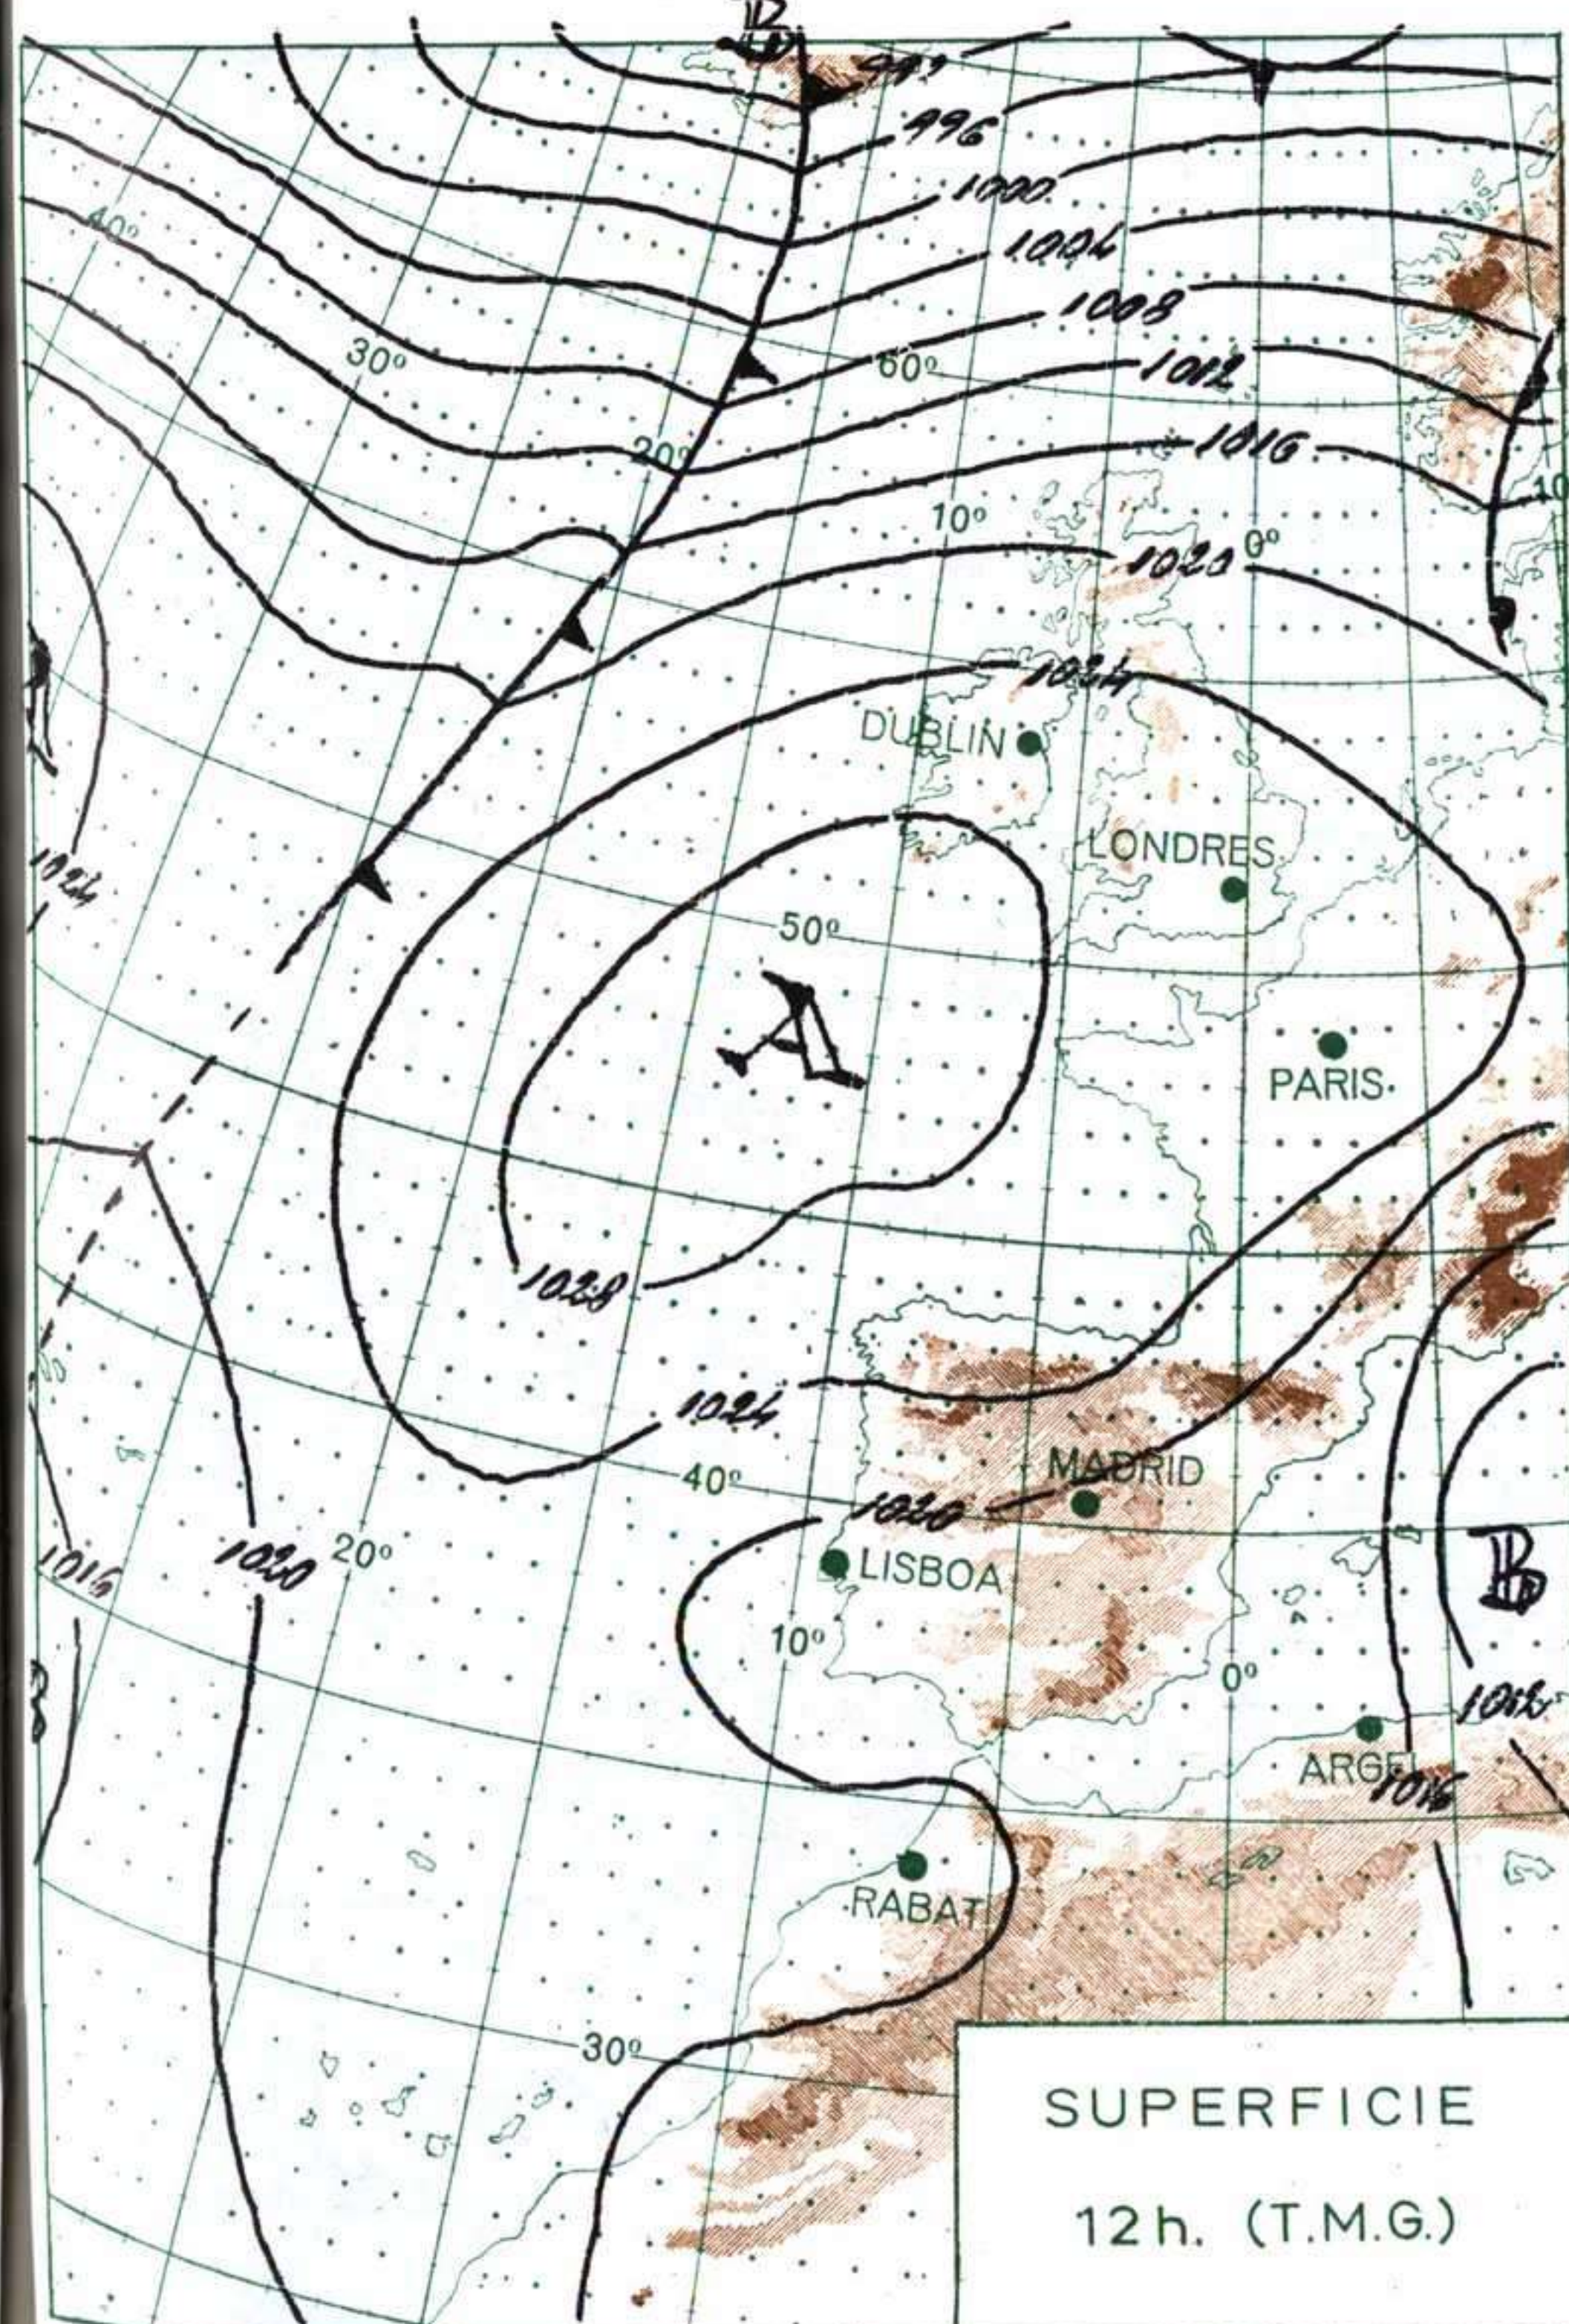

ALTITUDES >2000 2000 1000 500 0 Mts.

ALTITUDES
mts: >2000
 2000
 1000
 500
 0

R A D I O S O N D E O S																													
La Coruña — 08 001					Zaragoza — 08 159					Madrid/Barajas — 08 221					Palma/Son Bonet - 08 302					Sta. C. Tenerife — 60 020									
Sondeo a 00 h. (TMG)					Sondeo a 00 h. (TMG)					Sondeo a 00 h. (TMG)					Sondeo a 00 h. (TMG)					Sondeo a 00 h. (TMG)									
Presiones tipo					Presiones tipo					Presiones tipo					Presiones tipo					Presiones tipo									
PPP	hhh	TT	DD	dd ff	PPP	hhh	TT	DD	dd ff	PPP	hhh	TT	DD	dd ff	PPP	hhh	TT	DD	dd ff	PPP	hhh	TT	DD	dd ff					
1000	154	9	37	06 15	1000					1000	144				1000	102	8	32	30 08	1000	177	13	49	05 06					
850	1472	1	56	06 30	850					850	1471	2	59	36 14	850	1433	1	20	29 12	850	1518	3	26	36 10					
700	3035	-2		03 32	700					700	3302	-2		03 20	700	2975	-4		33 21	700	3081	-2	63	33 18					
500	5620	-20		03 27	500					500	5610	-21			500	5550	-21			500	5690	-18		29 38					
400	7240	-34		03 33	400					400	7220	-34	34	10	400	7160	-33	36	21	400	7310	-31		28 50					
300	9190	-51		03 29	300					300	9160	-50	08	15	300	9120	-47	01	29	300	9290	-44		28 80					
250	10350	-61		02 30	250					250	10320	-60	10	28	250	10300	-56	02	35	250	10500	-48		28 80					
200	11700	-67		01 33	200					200	11710	-64	05	30	200	11690	-62	01	25	200	11190	-53							
150	13460	-61		36 28	150					150	13460	-65			150	13490	-58	32	29	150	13770	-61							
100	15980	-62		34 20	100					100	15940	-63			100	16050	-58	30	19	100	16230	-70							
70	18230	-64		34 02	70					70	18130	-65			70					70									
Puntos notables					Puntos notables					Puntos notables					Puntos notables					Puntos notables									
PPP	TT	DD	PPP	TT	DD	PPP	TT	DD	PPP	TT	DD	PPP	TT	DD	PPP	TT	DD	PPP	TT	DD	PPP	TT	DD	PPP	TT	DD	PPP	TT	DD
1012	10	40	187	-67					943	5	48	133	-59		1006	6	23				1017	13	50	270	-48				
856	-2	25	150	-61					856	2	59				995	10	23				832	1	23	241	-48				
845	-3	62	128	-60					772	-3	60				811	-2	19				820	3		204	-53				
780	2	69							736	0	76				725	-3	64				755	3		134	-65				
745	-1								642	-5					567	-14					668	-4	48	100	-70				
655	-7								431	-29					212	-63					625	-6							
567	-11								254	-60					132	-57					602	-6							
224	-67								184	-66					80	-59					390	-30							
Sondeo a 12 h. (TMG)					Sondeo a 12 h. (TMG)					Sondeo a 12 h. (TMG)					Sondeo a 12 h. (TMG)					Sondeo a 12 h. (TMG)									
Presiones tipo					Presiones tipo					Presiones tipo					Presiones tipo					Presiones tipo									
PPP	hhh	TT	DD	dd ff	PPP	hhh	TT	DD	dd ff	PPP	hhh	TT	DD	dd ff	PPP	hhh	TT	DD	dd ff	PPP	hhh	TT	DD	dd ff					
1000	205	9	47	06 18	1000					1000	154				1000	139	13	59	20 06	1000									
850	1535	7	68	06 25	850					850	1496	2	56	3 17	850	1482	3	59	23 10	850									
700	3274	-3	64	07 35	700					700	3040	-2	62	35 22	700	3030	-2	67	34 17	700									
500	5870	-19		06 29	500					500	5640	-18	07	11	500	5620	-18		34 21	500									
400	7490	-32		05 25	400					400	7270	-29	05	22	400	7260	-28	01	17	400									
300	9450	-48		06 22	300					300	9160	-47	07	15	300	9260	-44		36 31	300									
250	10630	-58		06 13	250					250	10340	-57	08	18	250	10470	-52		36 31	250									
200	12000	-67		06 02	200					200	11720	-67	08	18	200	11880	-62		36 33	200									
150	13780	-60		00 00	150					150	13480	-61			150	13660	-61		31 19	150									
100	16290	-63		00 00	100					100	15990	-63			100	16200	-58		33 23	100									
70					70					70					70					70									
Puntos notables					Puntos notables					Puntos notables					Puntos notables					Puntos notables									
PPP	TT	DD	PPP	TT	DD	PPP	TT	DD	PPP	TT	DD	PPP	TT	DD	PPP	TT	DD	PPP	TT	DD	PPP	TT	DD	PPP	TT	DD	PPP	TT	DD
1018	10	50	100	-63					945	10	60				1011	14	59	195	-63										
895	1	30							774	-5	37				973	11	58												
731	0	63							728	0	60				824	2	61												
650	-7	66							664	-5	64				750	-4	60												
570	-12								400	-29					694	-2	68												
418	-29								277	-53					507	-18													
250	-58								190	-69					482	-17													
196	-68														276	-48													