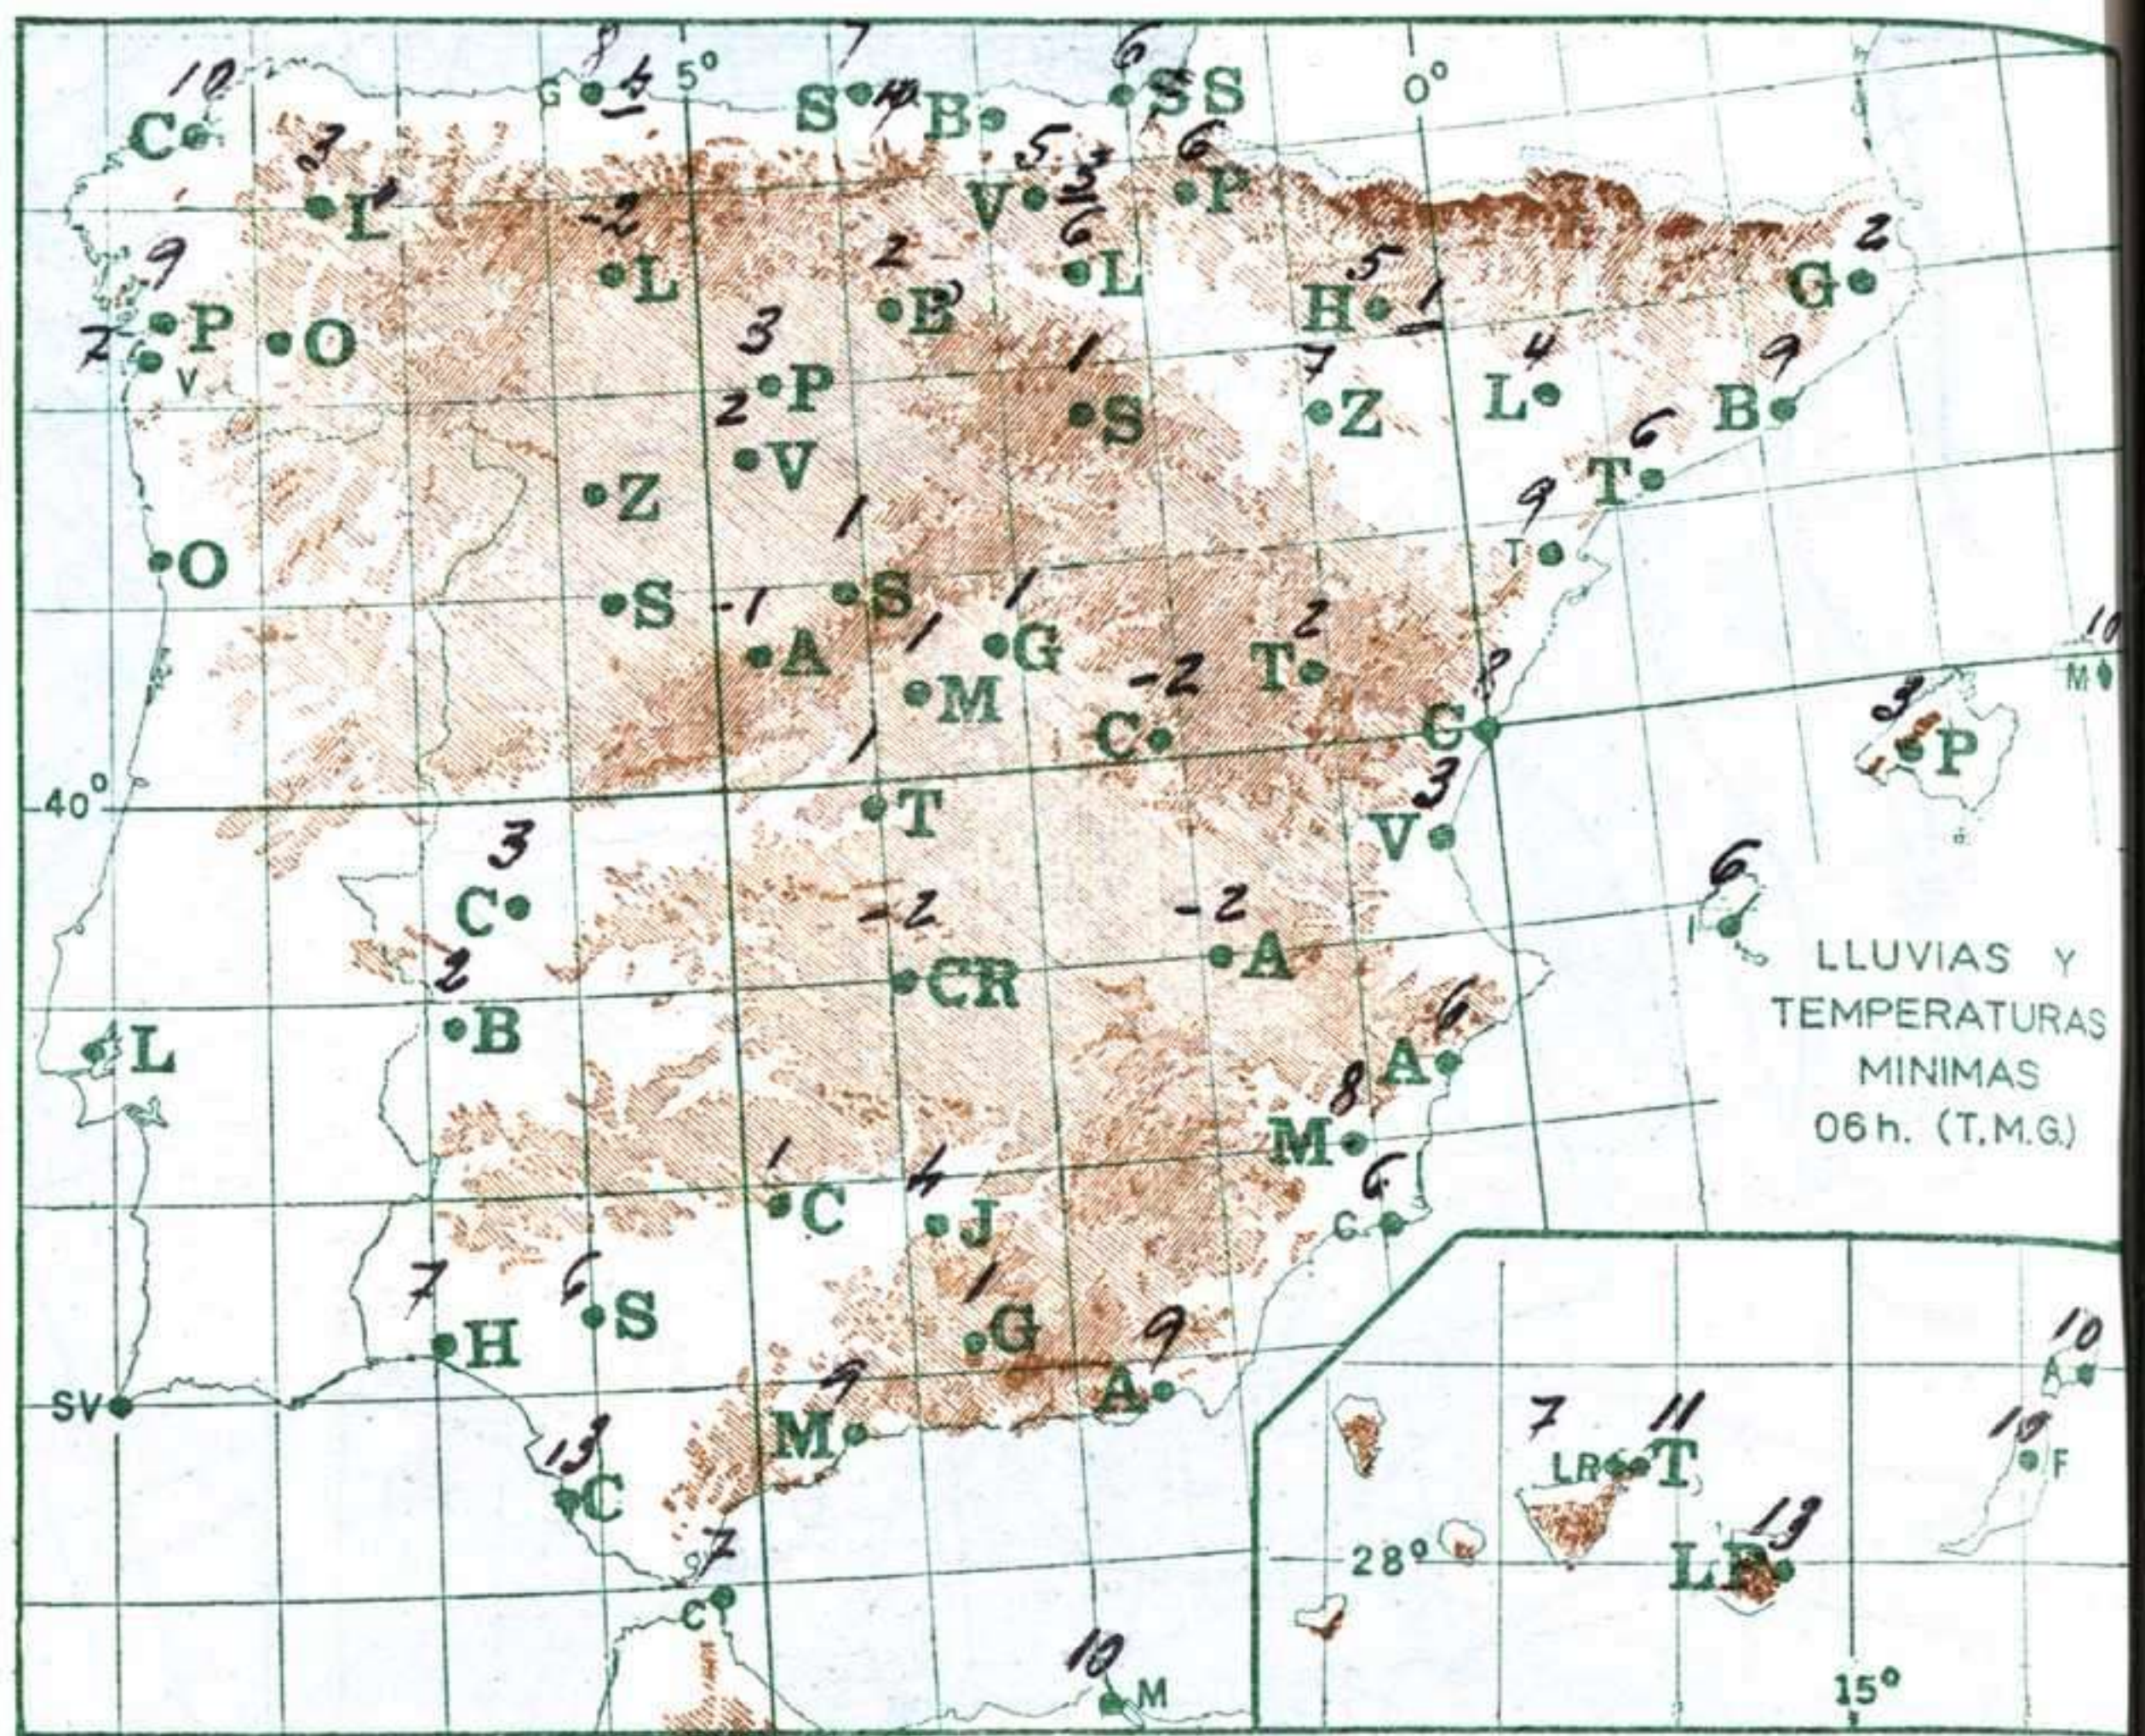

ALTITUDES >2000 2000 1000 500 0 Mts.

ALTITUDES
mts: >2000
 2000
 1000
 500
 0

R A D I O S O N D E O S																													
La Coruña — 08 001					Zaragoza — 08 159					Madrid/Barajas — 08 221					Palma/Son Bonet - 08 302					Sta. C. Tenerife — 60 020									
Sondeo a 00 h. (TMG)					Sondeo a 00 h. (TMG)					Sondeo a 00 h. (TMG)					Sondeo a 00 h. (TMG)					Sondeo a 00 h. (TMG)									
Presiones tipo					Presiones tipo					Presiones tipo					Presiones tipo					Presiones tipo									
PPP	hhh	TT	DD	dd ff	PPP	hhh	TT	DD	dd ff	PPP	hhh	TT	DD	dd ff	PPP	hhh	TT	DD	dd ff	PPP	hhh	TT	DD	dd ff					
1000	154	9	37	06 15	1000					1000	144				1000	102	8	32	30 08	1000	177	13	49	05 06					
850	1472	1	56	06 30	850					850	1471	2	59	36 14	850	1433	1	20	29 12	850	1518	3	26	36 10					
700	3035	-2		03 32	700					700	3302	-2		03 20	700	2975	-4		33 21	700	3081	-2	63	33 18					
500	5620	-20		03 27	500					500	5610	-21			500	5550	-21			500	5690	-18		29 38					
400	7240	-34		03 33	400					400	7220	-34	34	10	400	7160	-33	36	21	400	7310	-31		28 50					
300	9190	-51		03 29	300					300	9160	-50	08	15	300	9120	-47	01	29	300	9290	-44		28 80					
250	10350	-61		02 30	250					250	10320	-60	10	28	250	10300	-56	02	35	250	10500	-48		28 80					
200	11700	-67		01 33	200					200	11710	-64	05	30	200	11690	-62	01	25	200	11190	-53							
150	13460	-61		36 28	150					150	13460	-65			150	13490	-58	32	29	150	13770	-61							
100	15980	-62		34 20	100					100	15940	-63			100	16050	-58	30	19	100	16230	-70							
70	18230	-64		34 02	70					70	18130	-65			70					70									
Puntos notables					Puntos notables					Puntos notables					Puntos notables					Puntos notables									
PPP	TT	DD	PPP	TT	DD	PPP	TT	DD	PPP	TT	DD	PPP	TT	DD	PPP	TT	DD	PPP	TT	DD	PPP	TT	DD	PPP	TT	DD	PPP	TT	DD
1012	10	40	187	-67					943	5	48	133	-59		1006	6	23				1017	13	50	270	-48				
856	-2	25	150	-61					856	2	59				995	10	23				832	1	23	241	-48				
845	-3	62	128	-60					772	-3	60				811	-2	19				820	3		204	-53				
780	2	69							736	0	76				725	-3	64				755	3		134	-65				
745	-1								642	-5					567	-14					668	-4	48	100	-70				
655	-7								431	-29					212	-63					625	-6							
567	-11								254	-60					132	-57					602	-6							
224	-67								184	-66					80	-59					390	-30							
Sondeo a 12 h. (TMG)					Sondeo a 12 h. (TMG)					Sondeo a 12 h. (TMG)					Sondeo a 12 h. (TMG)					Sondeo a 12 h. (TMG)									
Presiones tipo					Presiones tipo					Presiones tipo					Presiones tipo					Presiones tipo									
PPP	hhh	TT	DD	dd ff	PPP	hhh	TT	DD	dd ff	PPP	hhh	TT	DD	dd ff	PPP	hhh	TT	DD	dd ff	PPP	hhh	TT	DD	dd ff					
1000	205	9	47	06 18	1000					1000	154				1000	139	13	59	20 06	1000									
850	1535	7	68	06 25	850					850	1496	2	56	3 17	850	1482	3	59	23 10	850									
700	3274	-3	64	07 35	700					700	3040	-2	62	35 22	700	3030	-2	67	34 17	700									
500	5870	-19		06 29	500					500	5640	-18	07	11	500	5620	-18		34 21	500									
400	7490	-32		05 25	400					400	7270	-29	05	22	400	7260	-28	01	17	400									
300	9450	-48		06 22	300					300	9160	-47	07	15	300	9260	-44		36 31	300									
250	10630	-58		06 13	250					250	10340	-57	08	18	250	10470	-52		36 31	250									
200	12000	-67		06 02	200					200	11720	-67	08	18	200	11880	-62		36 33	200									
150	13780	-60		00 00	150					150	13480	-61			150	13660	-61		31 19	150									
100	16290	-63		00 00	100					100	15990	-63			100	16200	-58		33 23	100									
70					70					70					70					70									
Puntos notables					Puntos notables					Puntos notables					Puntos notables					Puntos notables									
PPP	TT	DD	PPP	TT	DD	PPP	TT	DD	PPP	TT	DD	PPP	TT	DD	PPP	TT	DD	PPP	TT	DD	PPP	TT	DD	PPP	TT	DD	PPP	TT	DD
1018	10	50	100	-63					945	10	60				1011	14	59	195	-63										
895	1	30							774	-5	37				973	11	58												
731	0	63							728	0	60				824	2	61												
650	-7	66							664	-5	64				750	-4	60												
570	-12								400	-29					694	-2	68												
418	-29								277	-53					507	-18													
250	-58								190	-69					482	-17													
196	-68														276	-48													