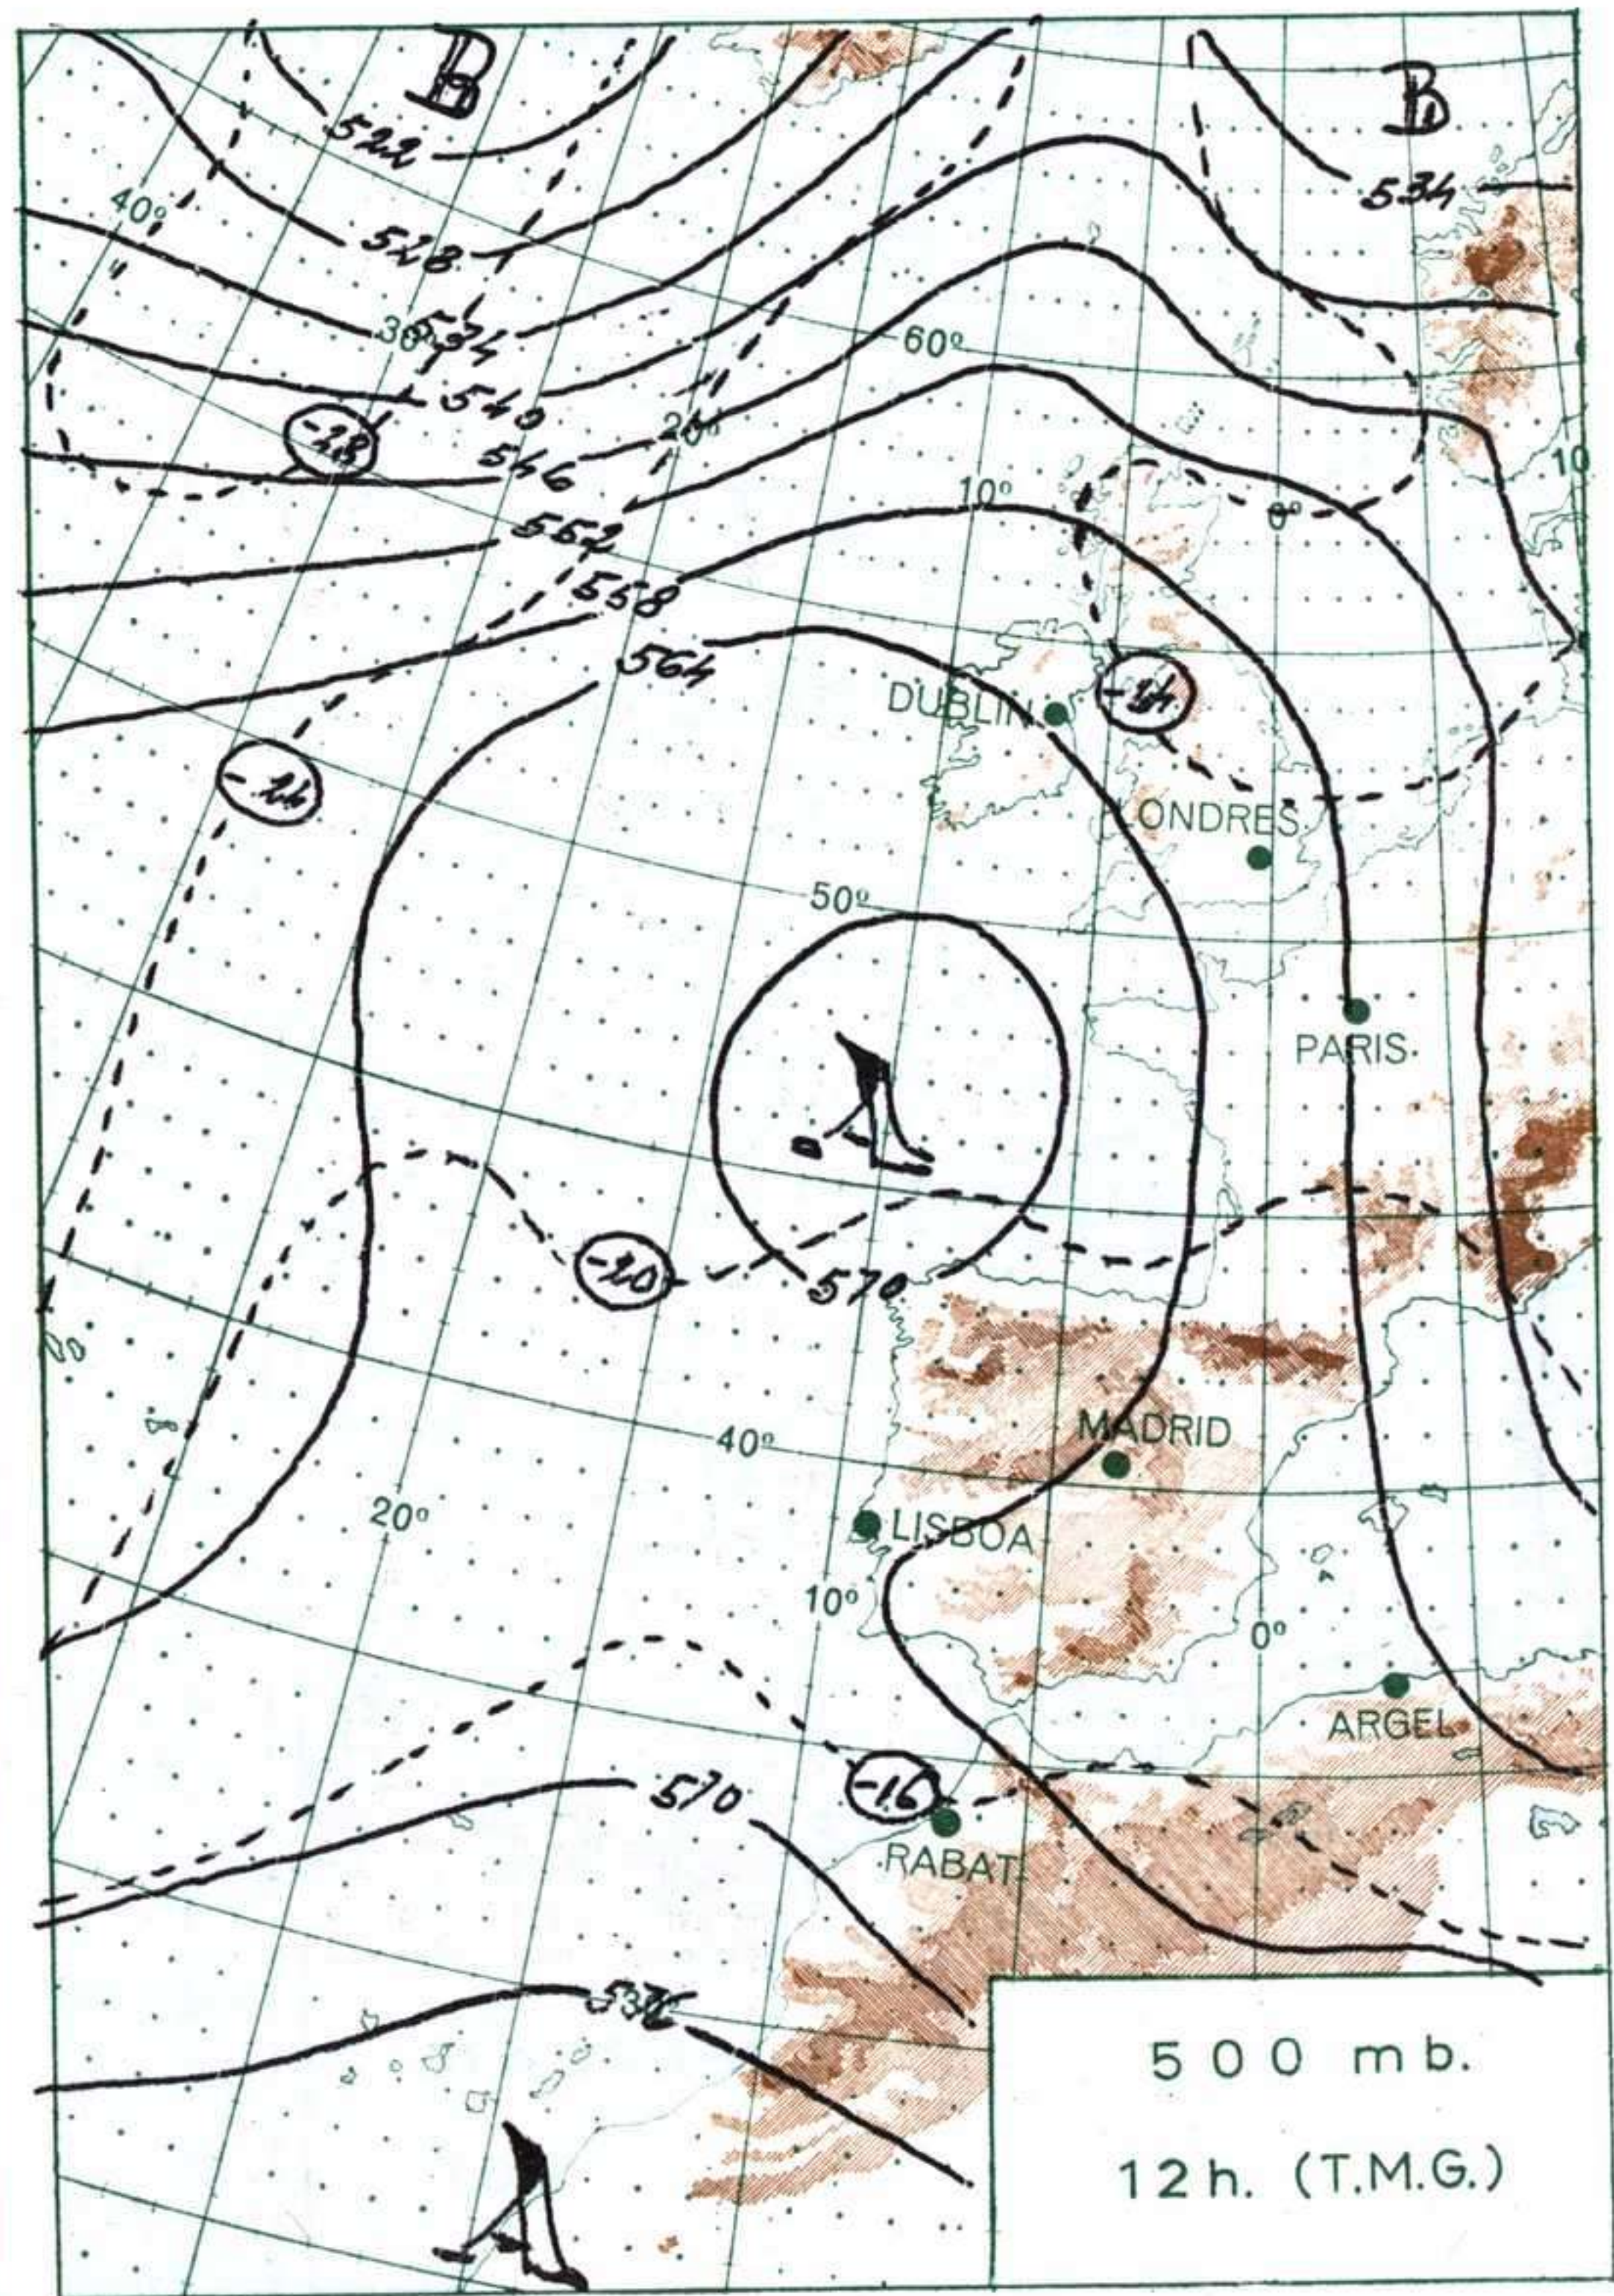

ALTITUDES >2000 2000 1000 500 0 Mts.

ALTITUDES
mts: >2000
 2000
 1000
 500
 0

R A D I O S O N D E O S																													
La Coruña — 08 001					Zaragoza — 08 159					Madrid/Barajas — 08 221					Palma/Son Bonet - 08 302					Sta. C. Tenerife — 60 020									
Sondeo a 00 h. (TMG)					Sondeo a 00 h. (TMG)					Sondeo a 00 h. (TMG)					Sondeo a 00 h. (TMG)					Sondeo a 00 h. (TMG)									
Presiones tipo					Presiones tipo					Presiones tipo					Presiones tipo					Presiones tipo									
PPP	hhh	TT	DD	dd ff	PPP	hhh	TT	DD	dd ff	PPP	hhh	TT	DD	dd ff	PPP	hhh	TT	DD	dd ff	PPP	hhh	TT	DD	dd ff					
1000	154	9	37	06 15	1000					1000	144				1000	102	8	32	30 08	1000	177	13	49	05 06					
850	1472	1	56	06 30	850					850	1471	2	59	36 14	850	1433	1	20	29 12	850	1518	3	26	36 10					
700	3035	-2		03 32	700					700	3302	-2		03 20	700	2975	-4		33 21	700	3081	-2	63	33 18					
500	5620	-20		03 27	500					500	5610	-21			500	5550	-21			500	5690	-18		29 38					
400	7240	-34		03 33	400					400	7220	-34	34	10	400	7160	-33	36	21	400	7310	-31		28 50					
300	9190	-51		03 29	300					300	9160	-50	08	15	300	9120	-47	01	29	300	9290	-44		28 80					
250	10350	-61		02 30	250					250	10320	-60	10	28	250	10300	-56	02	35	250	10500	-48		28 80					
200	11700	-67		01 33	200					200	11710	-64	05	30	200	11690	-62	01	25	200	11190	-53							
150	13460	-61		36 28	150					150	13460	-65			150	13490	-58	32	29	150	13770	-61							
100	15980	-62		34 20	100					100	15940	-63			100	16050	-58	30	19	100	16230	-70							
70	18230	-64		34 02	70					70	18130	-65			70					70									
Puntos notables					Puntos notables					Puntos notables					Puntos notables					Puntos notables									
PPP	TT	DD	PPP	TT	DD	PPP	TT	DD	PPP	TT	DD	PPP	TT	DD	PPP	TT	DD	PPP	TT	DD	PPP	TT	DD	PPP	TT	DD	PPP	TT	DD
1012	10	40	187	-67					943	5	48	133	-59		1006	6	23				1017	13	50	270	-48				
856	-2	25	150	-61					856	2	59				995	10	23				832	1	23	241	-48				
845	-3	62	128	-60					772	-3	60				811	-2	19				820	3		204	-53				
780	2	69							736	0	76				725	-3	64				755	3		134	-65				
745	-1								642	-5					567	-14					668	-4	48	100	-70				
655	-7								431	-29					212	-63					625	-6							
567	-11								254	-60					132	-57					602	-6							
224	-67								184	-66					80	-59					390	-30							
Sondeo a 12 h. (TMG)					Sondeo a 12 h. (TMG)					Sondeo a 12 h. (TMG)					Sondeo a 12 h. (TMG)					Sondeo a 12 h. (TMG)									
Presiones tipo					Presiones tipo					Presiones tipo					Presiones tipo					Presiones tipo									
PPP	hhh	TT	DD	dd ff	PPP	hhh	TT	DD	dd ff	PPP	hhh	TT	DD	dd ff	PPP	hhh	TT	DD	dd ff	PPP	hhh	TT	DD	dd ff					
1000	205	9	47	06 18	1000					1000	154				1000	139	13	59	20 06	1000									
850	1535	7	68	06 25	850					850	1496	2	56	3 17	850	1482	3	59	23 10	850									
700	3274	-3	64	07 35	700					700	3040	-2	62	35 22	700	3030	-2	67	34 17	700									
500	5870	-19		06 29	500					500	5640	-18	07	11	500	5620	-18		34 21	500									
400	7490	-32		05 25	400					400	7270	-29	05	22	400	7260	-28	01	17	400									
300	9450	-48		06 22	300					300	9160	-47	07	15	300	9260	-44		36 31	300									
250	10630	-58		06 13	250					250	10340	-57	08	18	250	10470	-52		36 31	250									
200	12000	-67		06 02	200					200	11720	-67	08	18	200	11880	-62		36 33	200									
150	13780	-60		00 00	150					150	13480	-61			150	13660	-61		31 19	150									
100	16290	-63		00 00	100					100	15990	-63			100	16200	-58		33 23	100									
70					70					70					70					70									
Puntos notables					Puntos notables					Puntos notables					Puntos notables					Puntos notables									
PPP	TT	DD	PPP	TT	DD	PPP	TT	DD	PPP	TT	DD	PPP	TT	DD	PPP	TT	DD	PPP	TT	DD	PPP	TT	DD	PPP	TT	DD	PPP	TT	DD
1018	10	50	100	-63					945	10	60				1011	14	59	195	-63										
895	1	30							774	-5	37				973	11	58												
731	0	63							728	0	60				824	2	61												
650	-7	66							664	-5	64				750	-4	60												
570	-12								400	-29					694	-2	68												
418	-29								277	-53					507	-18													
250	-58								190	-69					482	-17													
196	-68														276	-48													