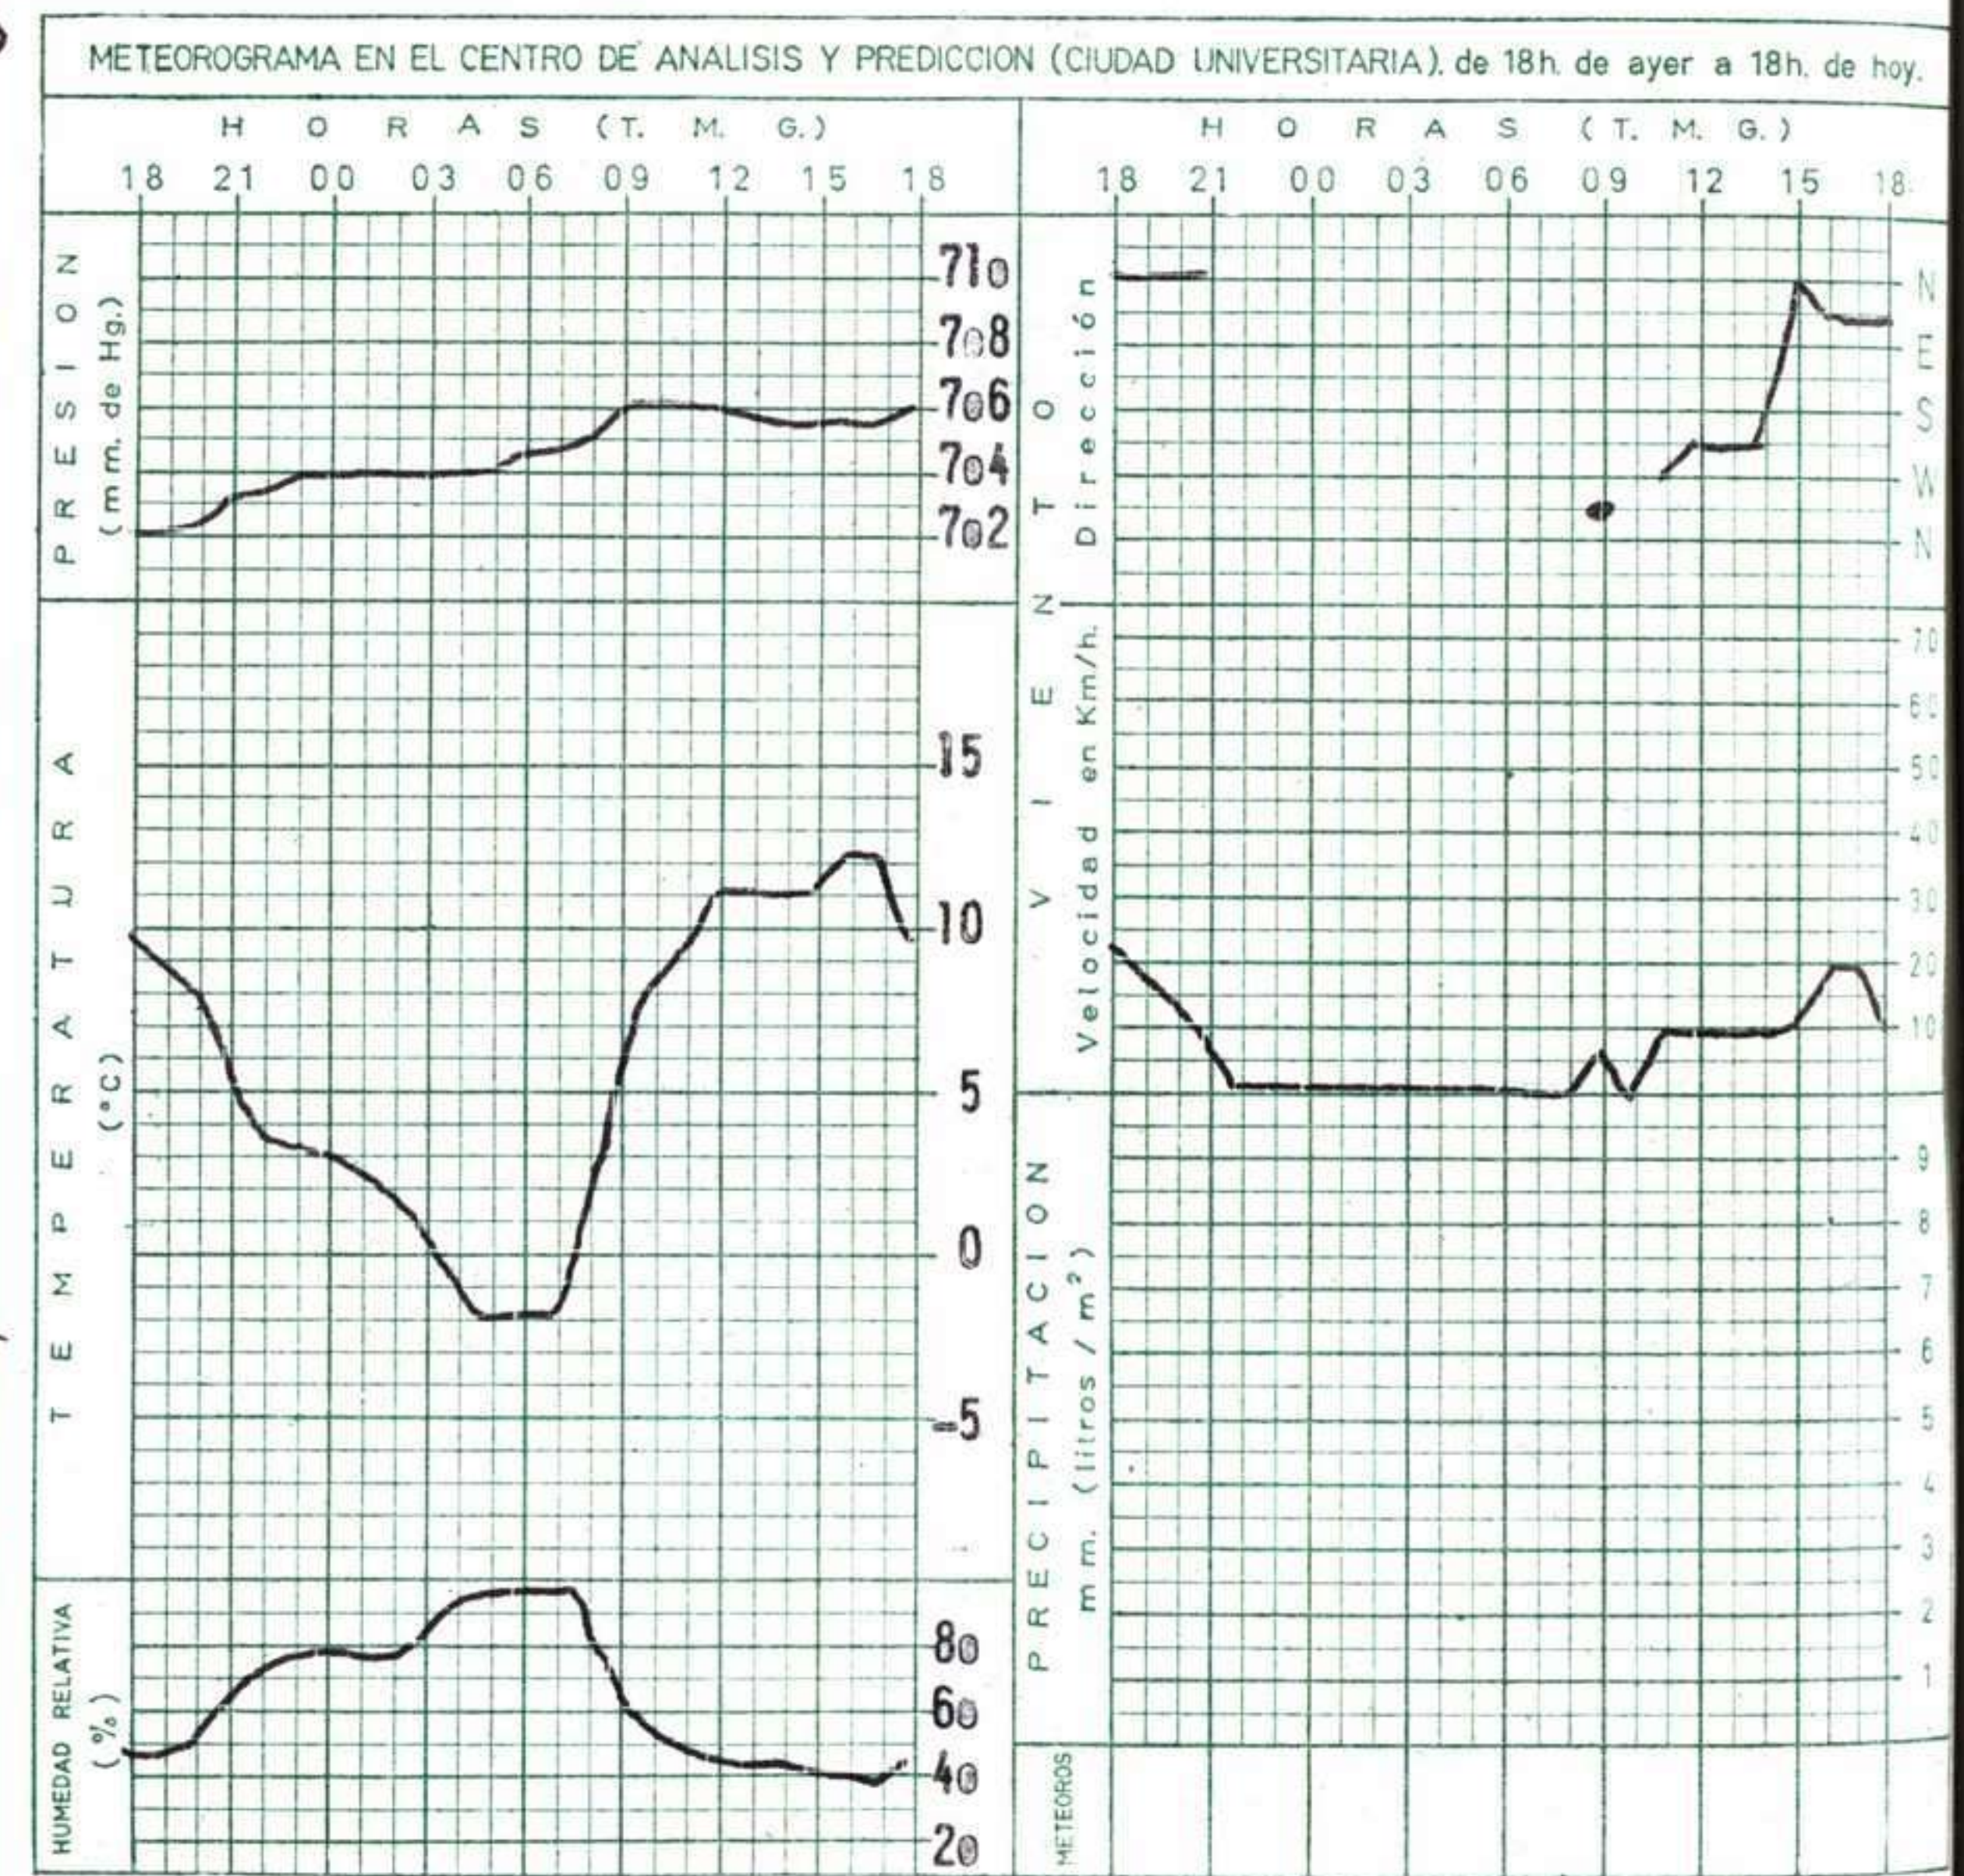

ALTITUDES >2000 2000 1000 500 0 Mts.

ALTITUDES
mts: >2000
 2000
 1000
 500
 0

R A D I O S O N D E O S																													
La Coruña — 08 001					Zaragoza — 08 159					Madrid/Barajas — 08 221					Palma/Son Bonet - 08 302					Sta. C. Tenerife — 60 020									
Sondeo a 00 h. (TMG)					Sondeo a 00 h. (TMG)					Sondeo a 00 h. (TMG)					Sondeo a 00 h. (TMG)					Sondeo a 00 h. (TMG)									
Presiones tipo					Presiones tipo					Presiones tipo					Presiones tipo					Presiones tipo									
PPP	hhh	TT	DD	dd ff	PPP	hhh	TT	DD	dd ff	PPP	hhh	TT	DD	dd ff	PPP	hhh	TT	DD	dd ff	PPP	hhh	TT	DD	dd ff					
1000	154	9	37	06 15	1000					1000	144				1000	102	8	32	30 08	1000	177	13	49	05 06					
850	1472	1	56	06 30	850					850	1471	2	59	36 14	850	1433	1	20	29 12	850	1518	3	26	36 10					
700	3035	-2		03 32	700					700	3302	-2		03 20	700	2975	-4		33 21	700	3081	-2	63	33 18					
500	5620	-20		03 27	500					500	5610	-21			500	5550	-21			500	5690	-18		29 38					
400	7240	-34		03 33	400					400	7220	-34	34	10	400	7160	-33	36	21	400	7310	-31		28 50					
300	9190	-51		03 29	300					300	9160	-50	08	15	300	9120	-47	01	29	300	9290	-44		28 80					
250	10350	-61		02 30	250					250	10320	-60	10	28	250	10300	-56	02	35	250	10500	-48		28 80					
200	11700	-67		01 33	200					200	11710	-64	05	30	200	11690	-62	01	25	200	11190	-53							
150	13460	-61		36 28	150					150	13460	-65			150	13490	-58	32	29	150	13770	-61							
100	15980	-62		34 20	100					100	15940	-63			100	16050	-58	30	19	100	16230	-70							
70	18230	-64		34 02	70					70	18130	-65			70					70									
Puntos notables					Puntos notables					Puntos notables					Puntos notables					Puntos notables									
PPP	TT	DD	PPP	TT	DD	PPP	TT	DD	PPP	TT	DD	PPP	TT	DD	PPP	TT	DD	PPP	TT	DD	PPP	TT	DD	PPP	TT	DD	PPP	TT	DD
1012	10	40	187	-67					943	5	48	133	-59		1006	6	23				1017	13	50	270	-48				
856	-2	25	150	-61					856	2	59				995	10	23				832	1	23	241	-48				
845	-3	62	128	-60					772	-3	60				811	-2	19				820	3		204	-53				
780	2	69							736	0	76				725	-3	64				755	3		134	-65				
745	-1								642	-5					567	-14					668	-4	48	100	-70				
655	-7								431	-29					212	-63					625	-6							
567	-11								254	-60					132	-57					602	-6							
224	-67								184	-66					80	-59					390	-30							
Sondeo a 12 h. (TMG)					Sondeo a 12 h. (TMG)					Sondeo a 12 h. (TMG)					Sondeo a 12 h. (TMG)					Sondeo a 12 h. (TMG)									
Presiones tipo					Presiones tipo					Presiones tipo					Presiones tipo					Presiones tipo									
PPP	hhh	TT	DD	dd ff	PPP	hhh	TT	DD	dd ff	PPP	hhh	TT	DD	dd ff	PPP	hhh	TT	DD	dd ff	PPP	hhh	TT	DD	dd ff					
1000	205	9	47	06 18	1000					1000	154				1000	139	13	59	20 06	1000									
850	1535	7	68	06 25	850					850	1496	2	56	3 17	850	1482	3	59	23 10	850									
700	3274	-3	64	07 35	700					700	3040	-2	62	35 22	700	3030	-2	67	34 17	700									
500	5870	-19		06 29	500					500	5640	-18	07	11	500	5620	-18		34 21	500									
400	7490	-32		05 25	400					400	7270	-29	05	22	400	7260	-28	01	17	400									
300	9450	-48		06 22	300					300	9160	-47	07	15	300	9260	-44		36 31	300									
250	10630	-58		06 13	250					250	10340	-57	08	18	250	10470	-52		36 31	250									
200	12000	-67		06 02	200					200	11720	-67	08	18	200	11880	-62		36 33	200									
150	13780	-60		00 00	150					150	13480	-61			150	13660	-61		31 19	150									
100	16290	-63		00 00	100					100	15990	-63			100	16200	-58		33 23	100									
70					70					70					70					70									
Puntos notables					Puntos notables					Puntos notables					Puntos notables					Puntos notables									
PPP	TT	DD	PPP	TT	DD	PPP	TT	DD	PPP	TT	DD	PPP	TT	DD	PPP	TT	DD	PPP	TT	DD	PPP	TT	DD	PPP	TT	DD	PPP	TT	DD
1018	10	50	100	-63					945	10	60				1011	14	59	195	-63										
895	1	30							774	-5	37				973	11	58												
731	0	63							728	0	60				824	2	61												
650	-7	66							664	-5	64				750	-4	60												
570	-12								400	-29					694	-2	68												
418	-29								277	-53					507	-18													
250	-58								190	-69					482	-17													
196	-68														276	-48													