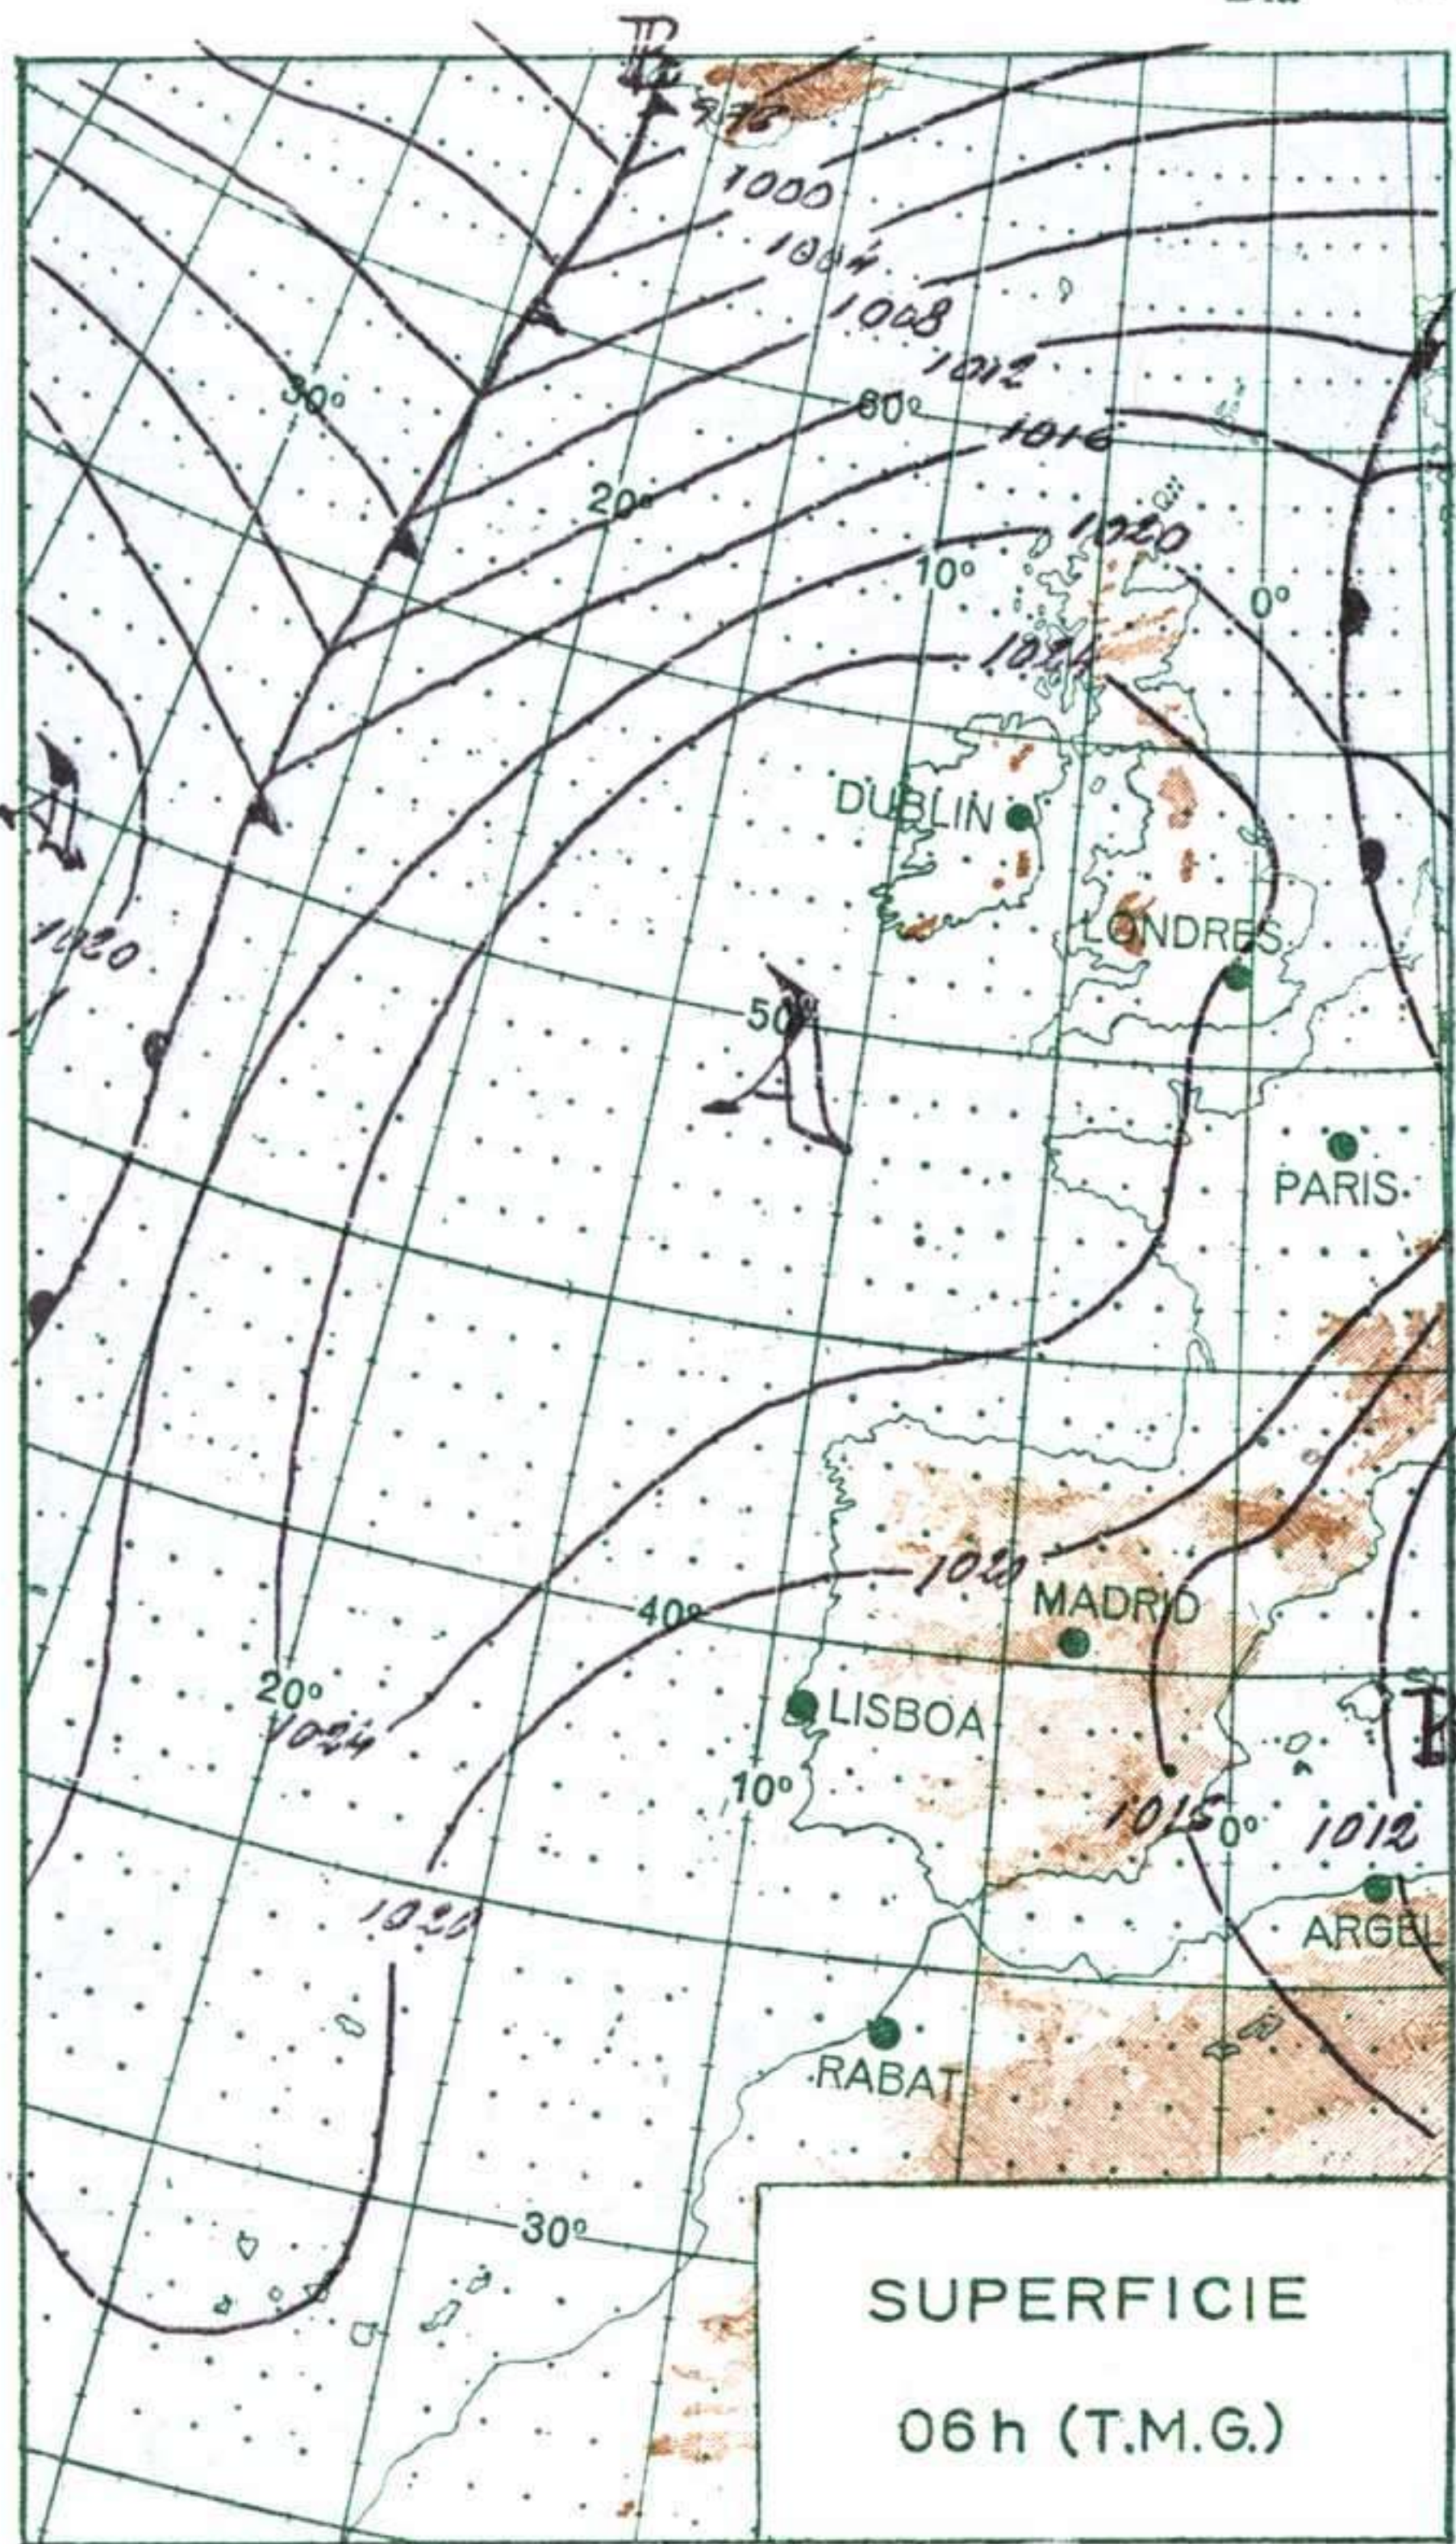

ALTITUDES >2000 2000 1000 500 0 Mts.

ALTITUDES
mts: >2000
 2000
 1000
 500
 0

R A D I O S O N D E O S																													
La Coruña — 08 001					Zaragoza — 08 159					Madrid/Barajas — 08 221					Palma/Son Bonet - 08 302					Sta. C. Tenerife — 60 020									
Sondeo a 00 h. (TMG)					Sondeo a 00 h. (TMG)					Sondeo a 00 h. (TMG)					Sondeo a 00 h. (TMG)					Sondeo a 00 h. (TMG)									
Presiones tipo					Presiones tipo					Presiones tipo					Presiones tipo					Presiones tipo									
PPP	hhh	TT	DD	dd ff	PPP	hhh	TT	DD	dd ff	PPP	hhh	TT	DD	dd ff	PPP	hhh	TT	DD	dd ff	PPP	hhh	TT	DD	dd ff					
1000	154	9	37	06 15	1000					1000	144				1000	102	8	32	30 08	1000	177	13	49	05 06					
850	1472	1	56	06 30	850					850	1471	2	59	36 14	850	1433	1	20	29 12	850	1518	3	26	36 10					
700	3035	-2		03 32	700					700	3302	-2		03 20	700	2975	-4		33 21	700	3081	-2	63	33 18					
500	5620	-20		03 27	500					500	5610	-21			500	5550	-21			500	5690	-18		29 38					
400	7240	-34		03 33	400					400	7220	-34	34	10	400	7160	-33	36	21	400	7310	-31		28 50					
300	9190	-51		03 29	300					300	9160	-50	08	15	300	9120	-47	01	29	300	9290	-44		28 80					
250	10350	-61		02 30	250					250	10320	-60	10	28	250	10300	-56	02	35	250	10500	-48		28 80					
200	11700	-67		01 33	200					200	11710	-64	05	30	200	11690	-62	01	25	200	11190	-53							
150	13460	-61		36 28	150					150	13460	-65			150	13490	-58	32	29	150	13770	-61							
100	15980	-62		34 20	100					100	15940	-63			100	16050	-58	30	19	100	16230	-70							
70	18230	-64		34 02	70					70	18130	-65			70					70									
Puntos notables					Puntos notables					Puntos notables					Puntos notables					Puntos notables									
PPP	TT	DD	PPP	TT	DD	PPP	TT	DD	PPP	TT	DD	PPP	TT	DD	PPP	TT	DD	PPP	TT	DD	PPP	TT	DD	PPP	TT	DD	PPP	TT	DD
1012	10	40	187	-67					943	5	48	133	-59		1006	6	23				1017	13	50	270	-48				
856	-2	25	150	-61					856	2	59				995	10	23				832	1	23	241	-48				
845	-3	62	128	-60					772	-3	60				811	-2	19				820	3		204	-53				
780	2	69							736	0	76				725	-3	64				755	3		134	-65				
745	-1								642	-5					567	-14					668	-4	48	100	-70				
655	-7								431	-29					212	-63					625	-6							
567	-11								254	-60					132	-57					602	-6							
224	-67								184	-66					80	-59					390	-30							
Sondeo a 12 h. (TMG)					Sondeo a 12 h. (TMG)					Sondeo a 12 h. (TMG)					Sondeo a 12 h. (TMG)					Sondeo a 12 h. (TMG)									
Presiones tipo					Presiones tipo					Presiones tipo					Presiones tipo					Presiones tipo									
PPP	hhh	TT	DD	dd ff	PPP	hhh	TT	DD	dd ff	PPP	hhh	TT	DD	dd ff	PPP	hhh	TT	DD	dd ff	PPP	hhh	TT	DD	dd ff					
1000	205	9	47	06 18	1000					1000	154				1000	139	13	59	20 06	1000									
850	1535	7	68	06 25	850					850	1496	2	56	3 17	850	1482	3	59	23 10	850									
700	3274	-3	64	07 35	700					700	3040	-2	62	35 22	700	3030	-2	67	34 17	700									
500	5870	-19		06 29	500					500	5640	-18	07	11	500	5620	-18		34 21	500									
400	7490	-32		05 25	400					400	7270	-29	05	22	400	7260	-28	01	17	400									
300	9450	-48		06 22	300					300	9160	-47	07	15	300	9260	-44		36 31	300									
250	10630	-58		06 13	250					250	10340	-57	08	18	250	10470	-52		36 31	250									
200	12000	-67		06 02	200					200	11720	-67	08	18	200	11880	-62		36 33	200									
150	13780	-60		00 00	150					150	13480	-61			150	13660	-61		31 19	150									
100	16290	-63		00 00	100					100	15990	-63			100	16200	-58		33 23	100									
70					70					70					70					70									
Puntos notables					Puntos notables					Puntos notables					Puntos notables					Puntos notables									
PPP	TT	DD	PPP	TT	DD	PPP	TT	DD	PPP	TT	DD	PPP	TT	DD	PPP	TT	DD	PPP	TT	DD	PPP	TT	DD	PPP	TT	DD	PPP	TT	DD
1018	10	50	100	-63					945	10	60				1011	14	59	195	-63										
895	1	30							774	-5	37				973	11	58												
731	0	63							728	0	60				824	2	61												
650	-7	66							664	-5	64				750	-4	60												
570	-12								400	-29					694	-2	68												
418	-29								277	-53					507	-18													
250	-58								190	-69					482	-17													
196	-68														276	-48													