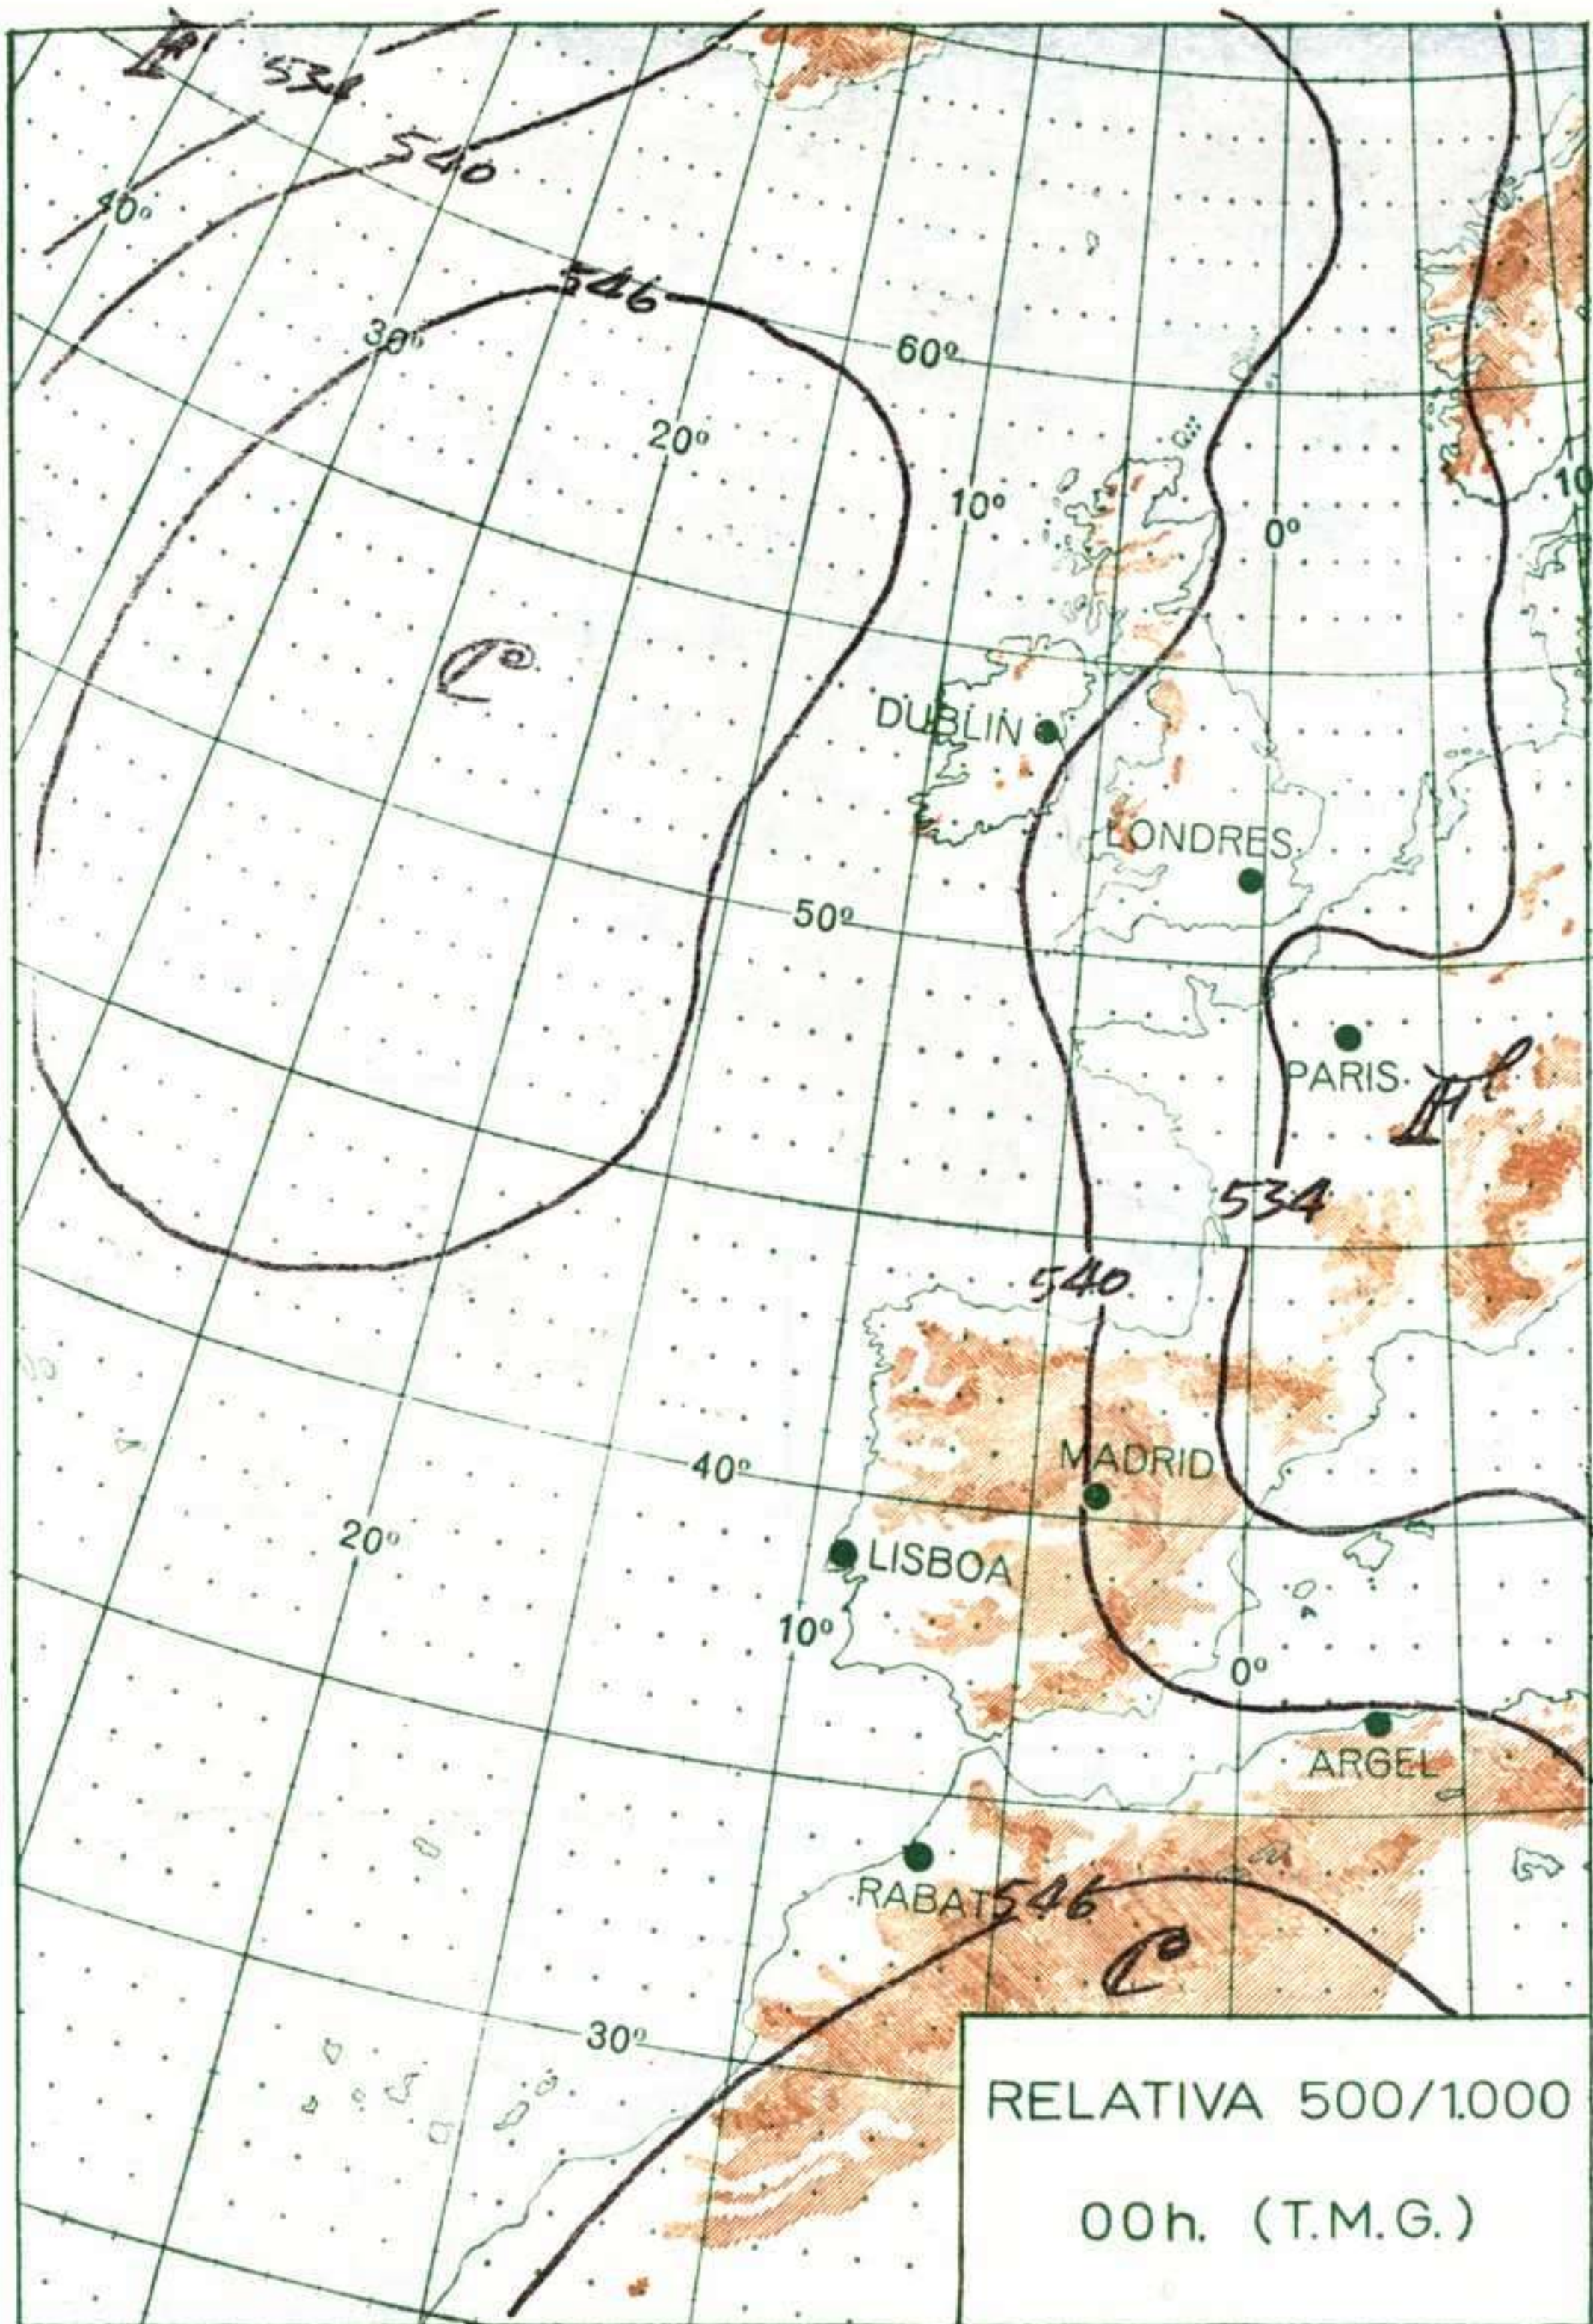

### INFORMACION GENERAL DE LAS ULTIMAS 24 HORAS ( DE 19 HORAS DE AYER A 19 HORAS DE HOY, HORA OFICIAL).

En las últimas 24 horas ha llovido intensamente en Canarias y débilmente en puntos de la zona del Estrecho. En Andalucía y Extremadura hubo cielo muy nuboso, así como en el Cantábrico oriental. En las demás zonas de la Península el cielo estuvo despejado y las temperaturas fueron bajas. Los vientos soplaron de componente este y solo tuvieron fuerza en la Costa del Sol, llegando en el Estrecho a los 80 Kms. hora.

(\*) Estaciones situadas a más de 1.600 metros sobre el nivel del mar.

NOTA.—Los datos de este Boletín comprenden las observaciones desde las 18 h. T. M. G. de ayer a las 18 h. T. M. G. del día de hoy

Las horas de sol corresponden al día de ayer.