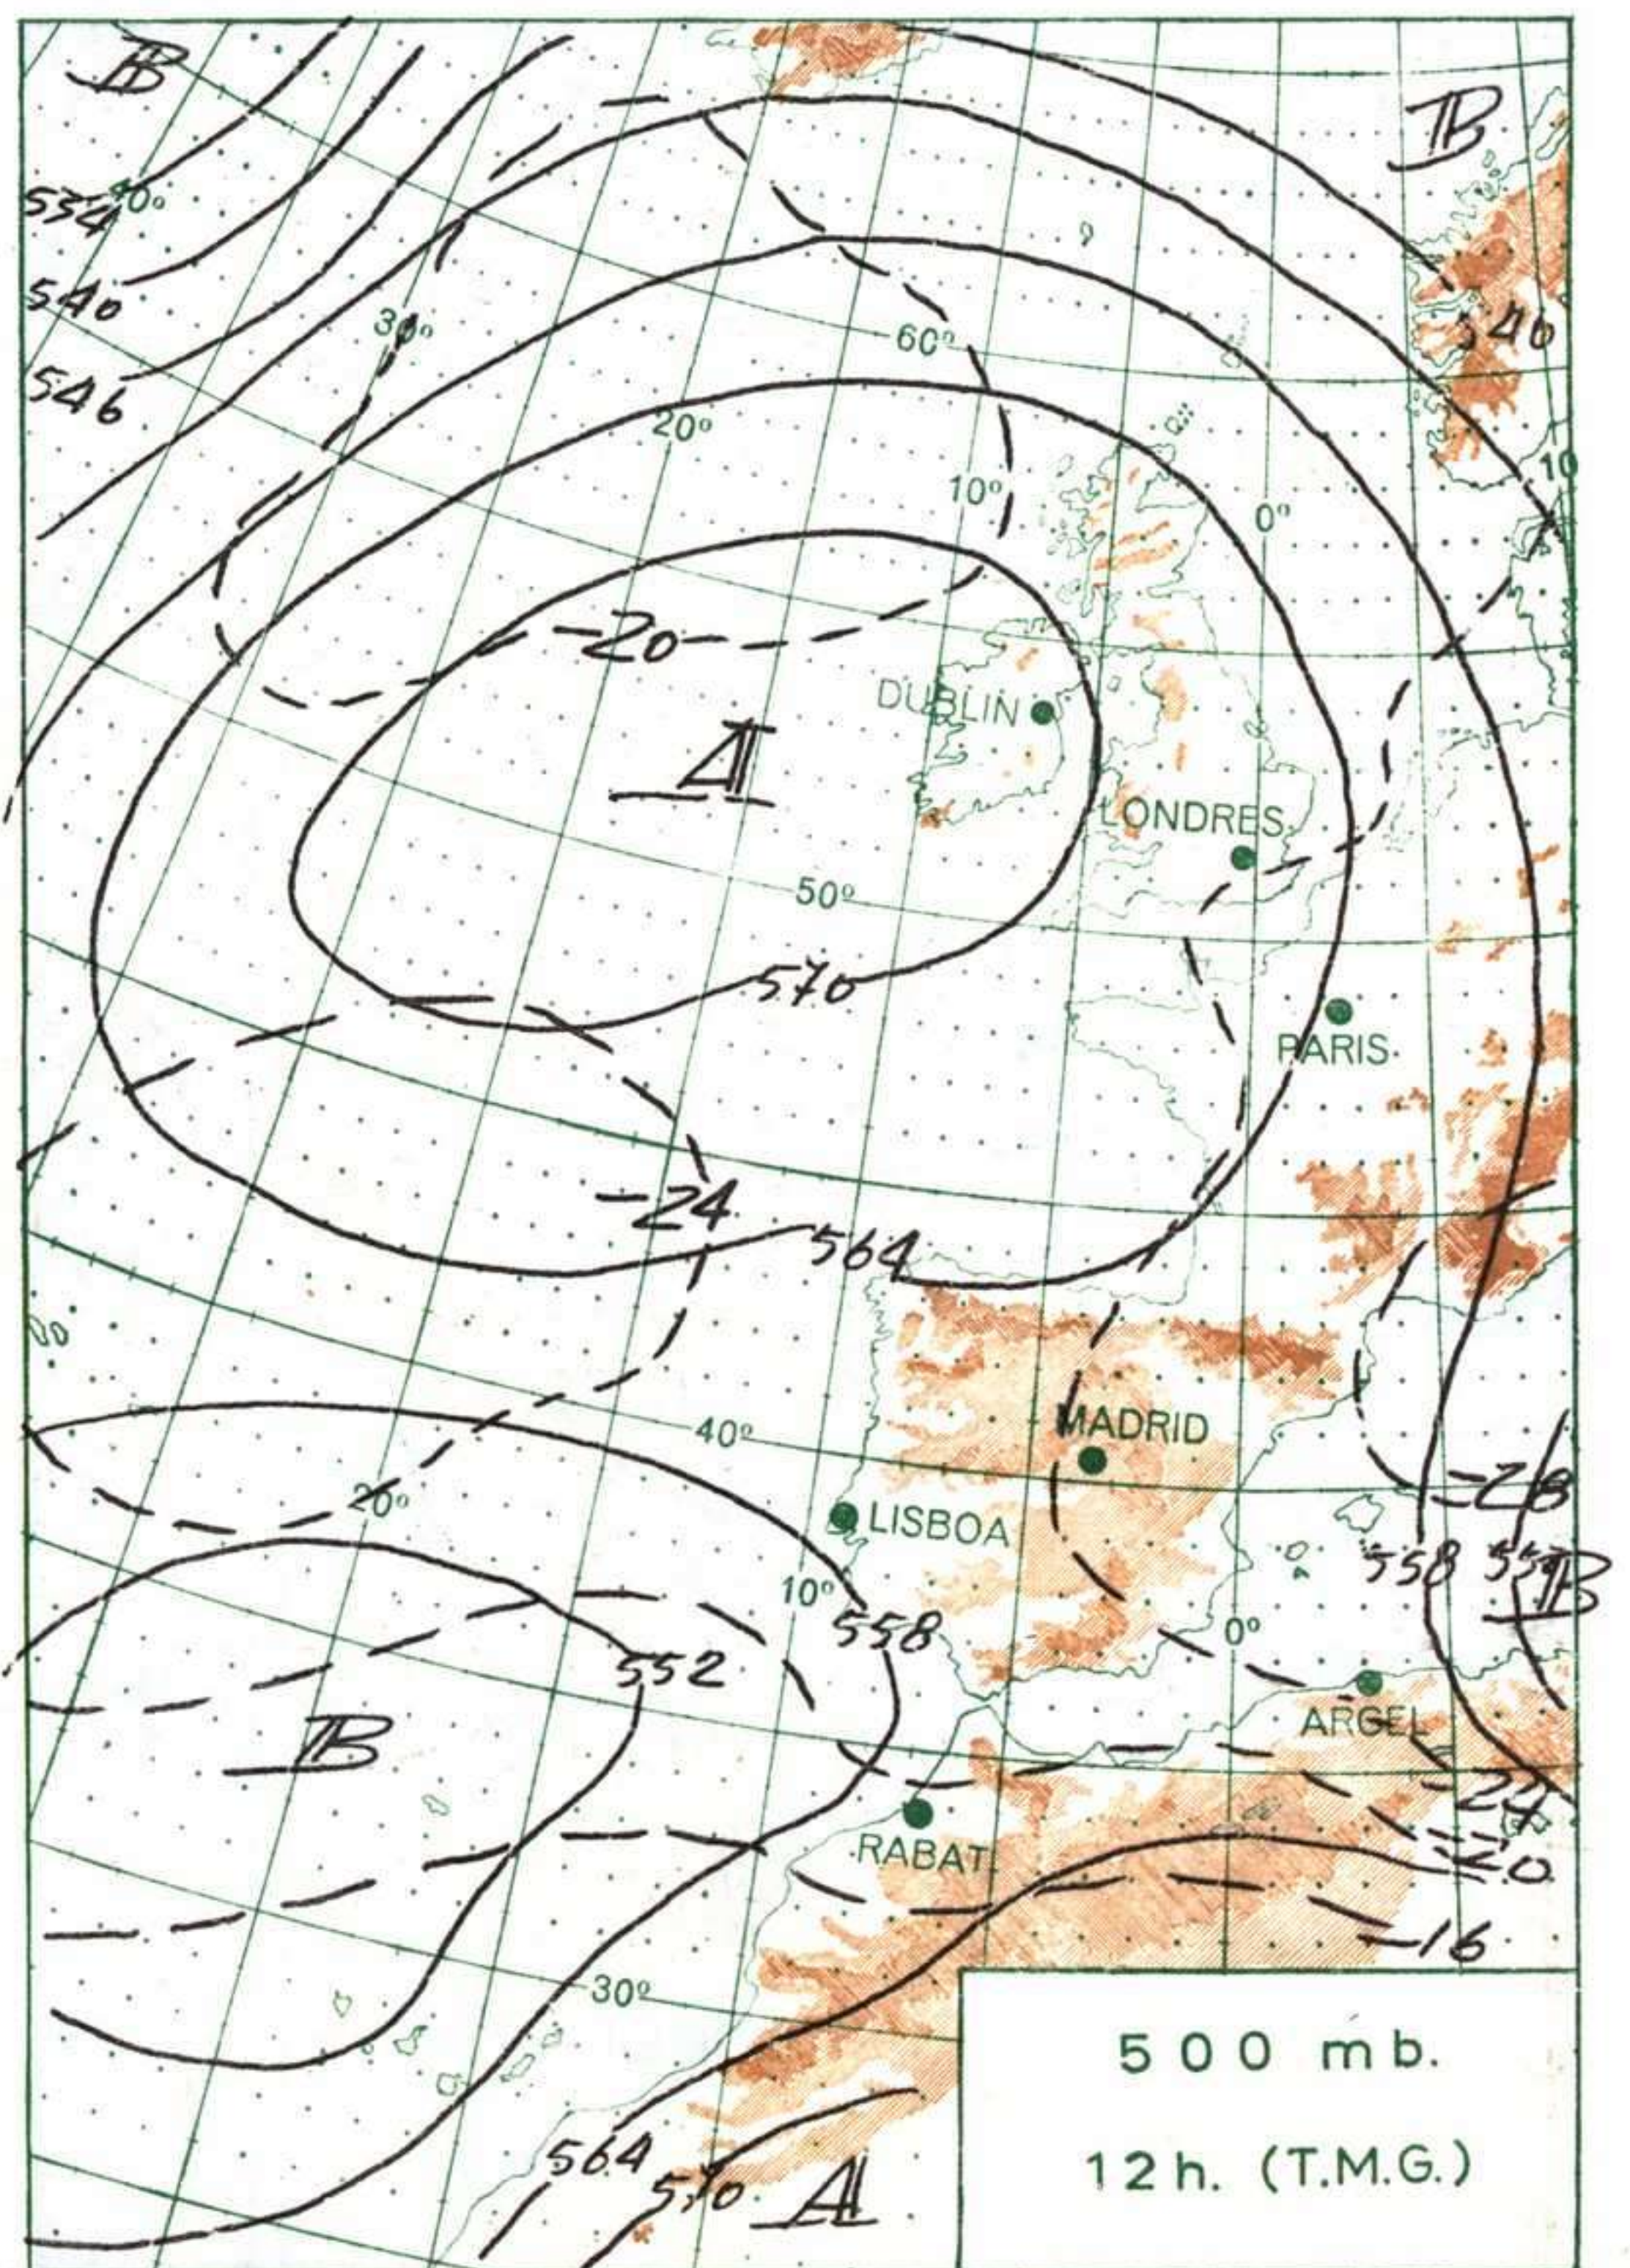

ALTITUDES >2000 2000 1000 500 0 Mts.