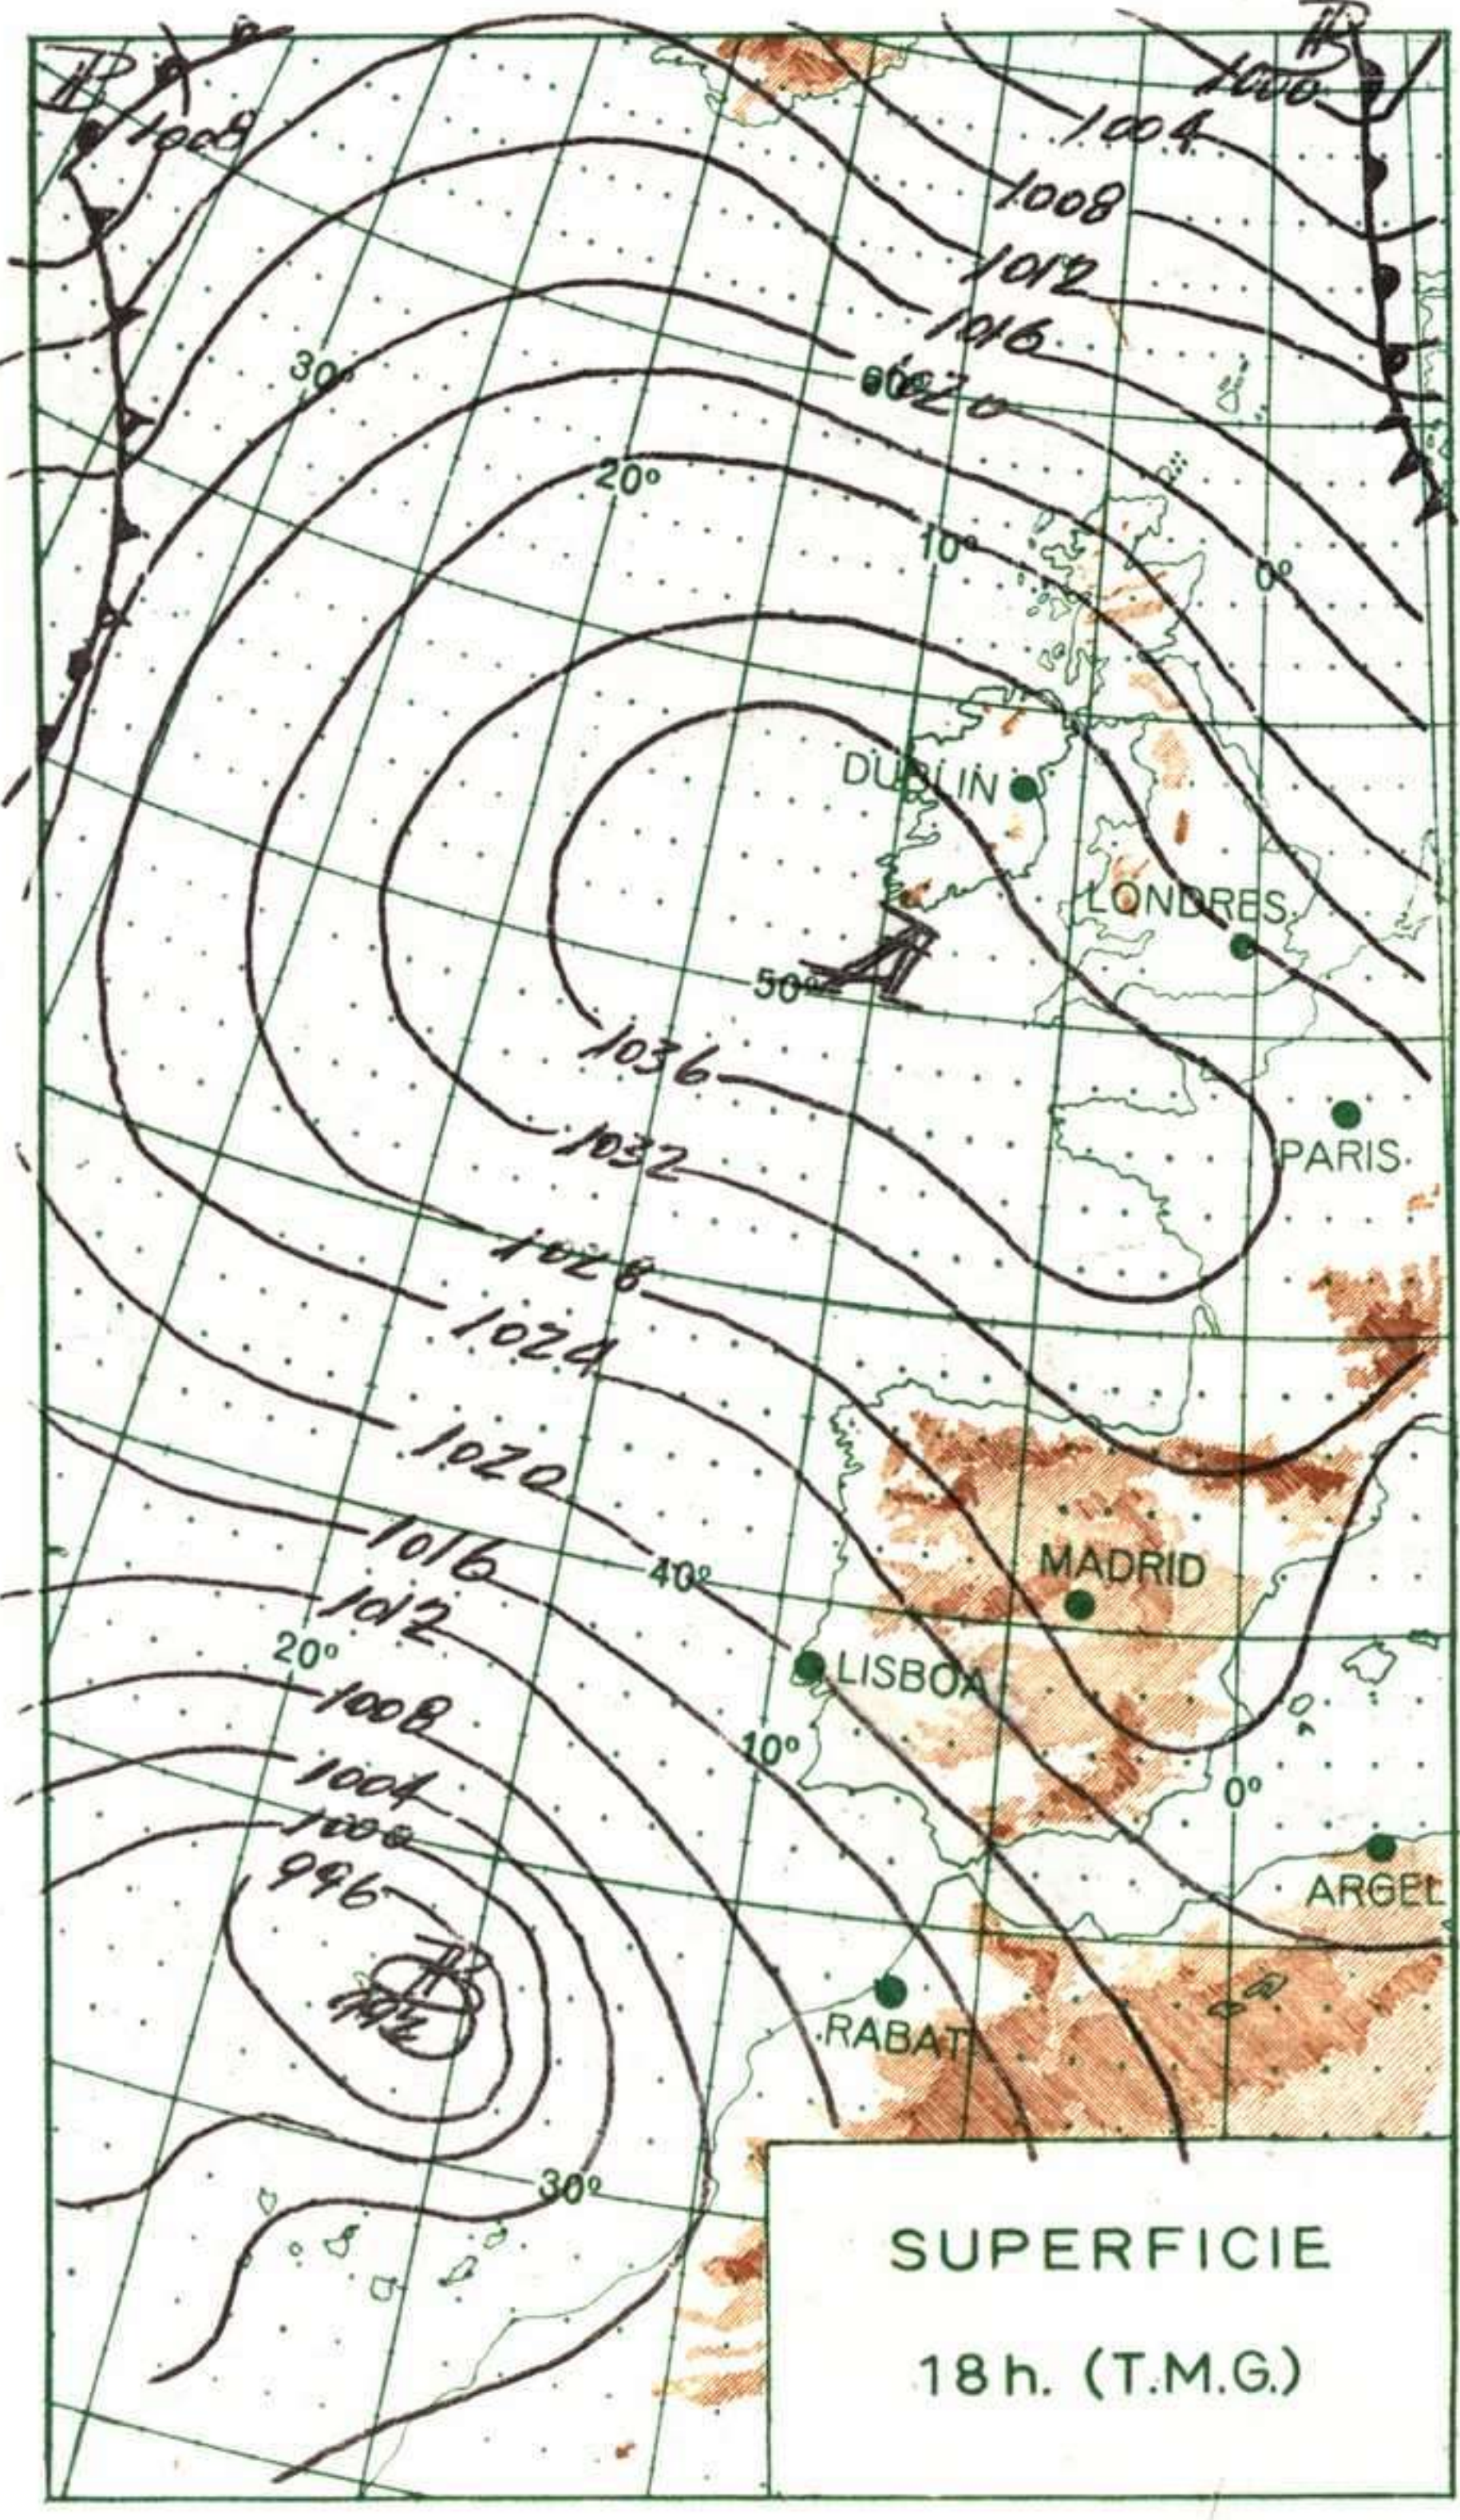

R A D I O S O N D E O S																
La Coruña — 08 001			Zaragoza — 08 159			Madrid/Barajas — 08 221			Palma/Son Bonet — 08 302			Sta. C. Tenerife — 60 020				
Sondeo a 00 h. (TMG)			Sondeo a 00 h. (TMG)			Sondeo a 00 h. (TMG)			Sondeo a 00 h. (TMG)			Sondeo a 00 h. (TMG)				
Presiones tipo			Presiones tipo			Presiones tipo			Presiones tipo			Presiones tipo				
PPP	hhh	TT DD dd ff	PPP	hhh	TT DD dd ff	PPP	hhh	TT DD dd ff	PPP	hhh	TT DD dd ff	PPP	hhh	TT DD dd ff		
1000			1000			1000	211		1000			1000				
850			850			850	1504 -5	62 05 17	850			850				
700			700			700	3013 -12	05 10	700			700				
500			500			500	5510 -30	06 18	500			500				
400			400			400	7060 -43	04 22	400			400				
300			300			300	8940 -57	01 14	300			300				
250			250			250	10080 -62	32 20	250			250				
200			200			200	11460 -62	32 25	200			200				
150			150			150			150			150				
100			100			100			100			100				
70			70			70			70			70				
Puntos notables			Puntos notables			Puntos notables			Puntos notables			Puntos notables				
PPP	TT DD	PPP TT DD	PPP	TT DD	PPP TT DD	PPP	TT DD	PPP TT DD	PPP	TT DD	PPP TT DD	PPP	TT DD	PPP TT DD		
						949	-3 60	269 -62								
						917	-1 66	165 -62								
						801	-8 59									
						763	-7 75									
						653	-16									
						635	-16									
						555	-23									
						436	-38									
Sondeo a 12 h. (TMG)			Sondeo a 12 h. (TMG)			Sondeo a 12 h. (TMG)			Sondeo a 12 h. (TMG)			Sondeo a 12 h. (TMG)				
Presiones tipo			Presiones tipo			Presiones tipo			Presiones tipo			Presiones tipo				
PPP	hhh	TT DD dd ff	PPP	hhh	TT DD dd ff	PPP	hhh	TT DD dd ff	PPP	hhh	TT DD dd ff	PPP	hhh	TT DD dd ff		
1000			1000			1000	230		1000			1000				
850			850			850	1541 -2	60 11 09	850			850				
700			700			700	3071 -7	09 14	700			700				
500			500			500	5610 -27	06 10	500			500				
400			400			400	7180 -40	05 07	400			400				
300			300			300			300			300				
250			250			250			250			250				
200			200			200			200			200				
150			150			150			150			150				
100			100			100			100			100				
70			70			70			70			70				
Puntos notables			Puntos notables			Puntos notables			Puntos notables			Puntos notables				
PPP	TT DD	PPP TT DD	PPP	TT DD	PPP TT DD	PPP	TT DD	PPP TT DD	PPP	TT DD	PPP TT DD	PPP	TT DD	PPP TT DD		
						952	5 66									
						863	-3 57									
						826	-2 67									
						659	-9									
						381	-43									
						347	-47									

VIENTO EN ALTITUD	Estación	Logro															
	Indicativo	084															
	Día/hora	1/00															
	Altitud	dd ff	dd ff	dd ff	dd ff	dd ff	dd ff	dd ff	dd ff	dd ff	dd ff	dd ff	dd ff	dd ff	dd ff	dd ff	dd ff
	Tierra																
	1.000	32 12															
	1.500	01 29															
	2.000	05 24															
	3.000	04 14															
	4.000	05 26															
	5.500																
	7.000																
	9.000																
	10.500																
	12.000