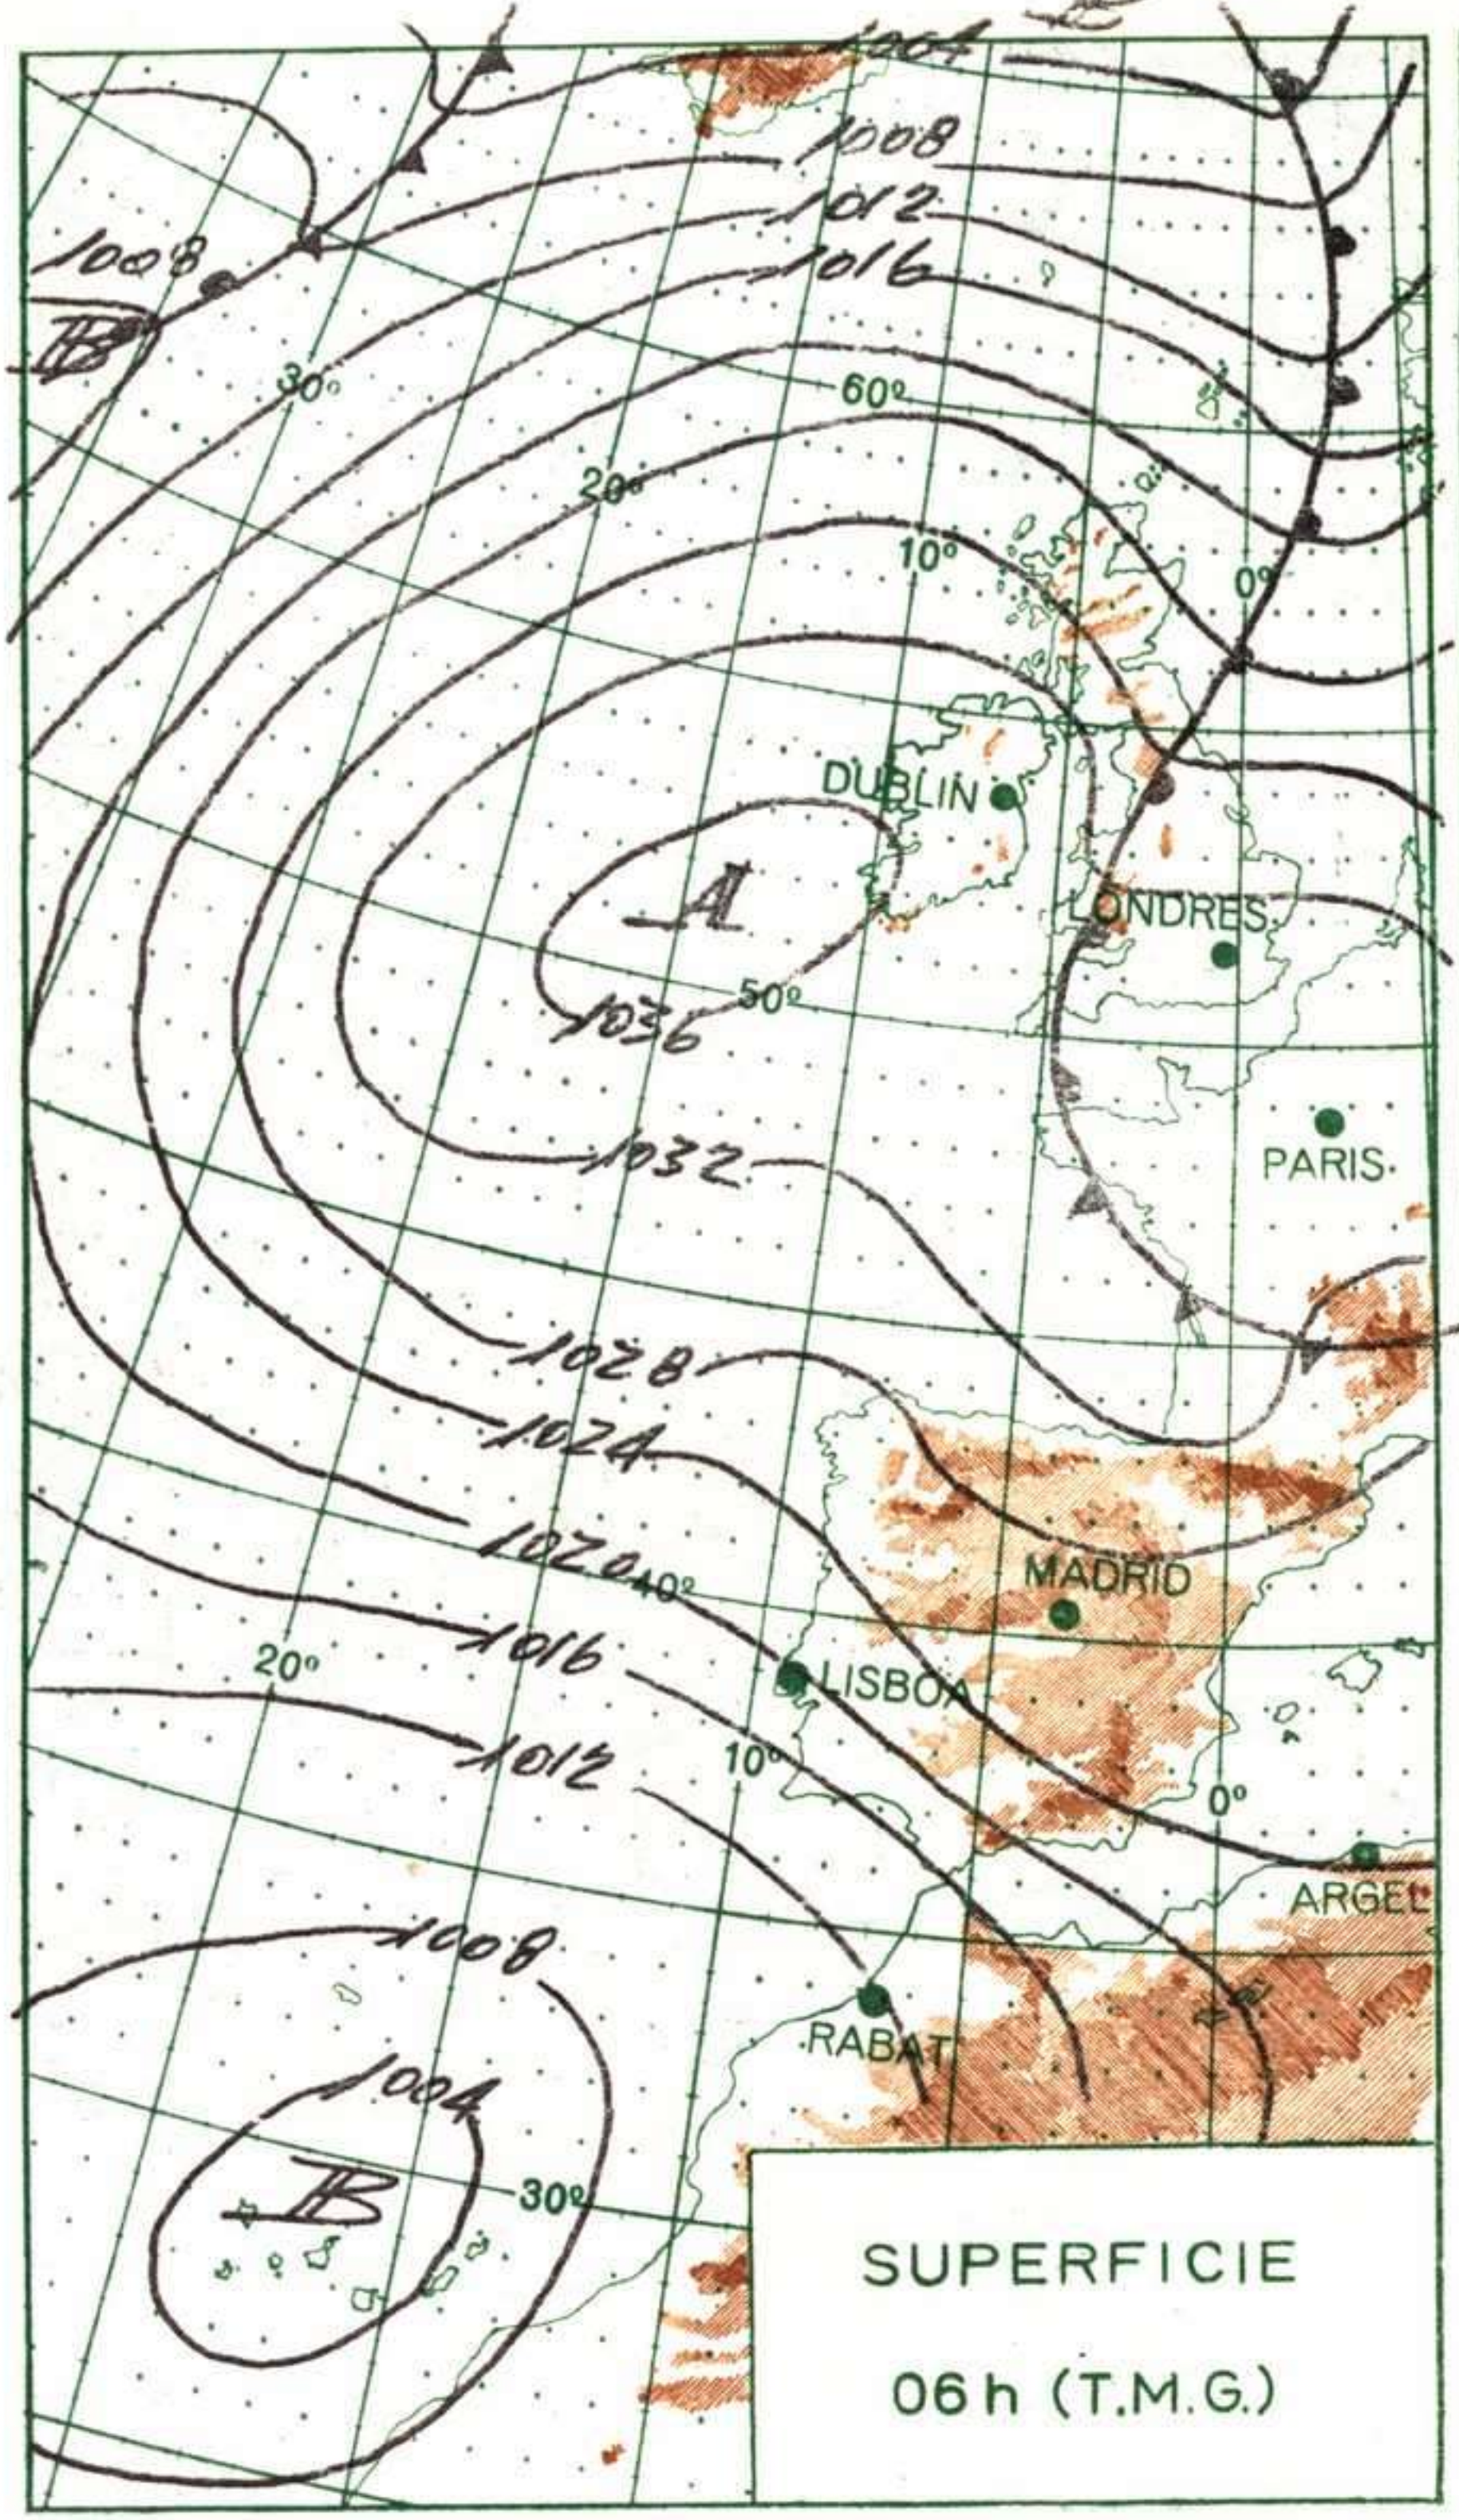

R A D I O S O N D E O S																
La Coruña — 08 001			Zaragoza — 08 159			Madrid/Barajas — 08 221			Palma/Son Bonet — 08 302			Sta. C. Tenerife — 60 020				
Sondeo a 00 h. (TMG)			Sondeo a 00 h. (TMG)			Sondeo a 00 h. (TMG)			Sondeo a 00 h. (TMG)			Sondeo a 00 h. (TMG)				
Presiones tipo			Presiones tipo			Presiones tipo			Presiones tipo			Presiones tipo				
PPP	hhh	TT DD dd ff	PPP	hhh	TT DD dd ff	PPP	hhh	TT DD dd ff	PPP	hhh	TT DD dd ff	PPP	hhh	TT DD dd ff		
1000			1000			1000	211		1000			1000				
850			850			850	1504 -5	62 05 17	850			850				
700			700			700	3013 -12	05 10	700			700				
500			500			500	5510 -30	06 18	500			500				
400			400			400	7060 -43	04 22	400			400				
300			300			300	8940 -57	01 14	300			300				
250			250			250	10080 -62	32 20	250			250				
200			200			200	11460 -62	32 25	200			200				
150			150			150			150			150				
100			100			100			100			100				
70			70			70			70			70				
Puntos notables			Puntos notables			Puntos notables			Puntos notables			Puntos notables				
PPP	TT DD	PPP TT DD	PPP	TT DD	PPP TT DD	PPP	TT DD	PPP TT DD	PPP	TT DD	PPP TT DD	PPP	TT DD	PPP TT DD		
						949	-3 60	269 -62								
						917	-1 66	165 -62								
						801	-8 59									
						763	-7 75									
						653	-16									
						635	-16									
						555	-23									
						436	-38									
Sondeo a 12 h. (TMG)			Sondeo a 12 h. (TMG)			Sondeo a 12 h. (TMG)			Sondeo a 12 h. (TMG)			Sondeo a 12 h. (TMG)				
Presiones tipo			Presiones tipo			Presiones tipo			Presiones tipo			Presiones tipo				
PPP	hhh	TT DD dd ff	PPP	hhh	TT DD dd ff	PPP	hhh	TT DD dd ff	PPP	hhh	TT DD dd ff	PPP	hhh	TT DD dd ff		
1000			1000			1000	230		1000			1000				
850			850			850	1541 -2	60 11 09	850			850				
700			700			700	3071 -7	09 14	700			700				
500			500			500	5610 -27	06 10	500			500				
400			400			400	7180 -40	05 07	400			400				
300			300			300			300			300				
250			250			250			250			250				
200			200			200			200			200				
150			150			150			150			150				
100			100			100			100			100				
70			70			70			70			70				
Puntos notables			Puntos notables			Puntos notables			Puntos notables			Puntos notables				
PPP	TT DD	PPP TT DD	PPP	TT DD	PPP TT DD	PPP	TT DD	PPP TT DD	PPP	TT DD	PPP TT DD	PPP	TT DD	PPP TT DD		
						952	5 66									
						863	-3 57									
						826	-2 67									
						659	-9									
						381	-43									
						347	-47									

VIENTO EN ALTITUD	Estación	Logro															
	Indicativo	084															
	Día/hora	1/00															
	Altitud	dd ff	dd ff	dd ff	dd ff	dd ff	dd ff	dd ff	dd ff	dd ff	dd ff	dd ff	dd ff	dd ff	dd ff	dd ff	dd ff
	Tierra																
	1.000	32 12															
	1.500	01 29															
	2.000	05 24															
	3.000	04 14															
	4.000	05 26															
	5.500																
	7.000																
	9.000																
	10.500																
	12.000