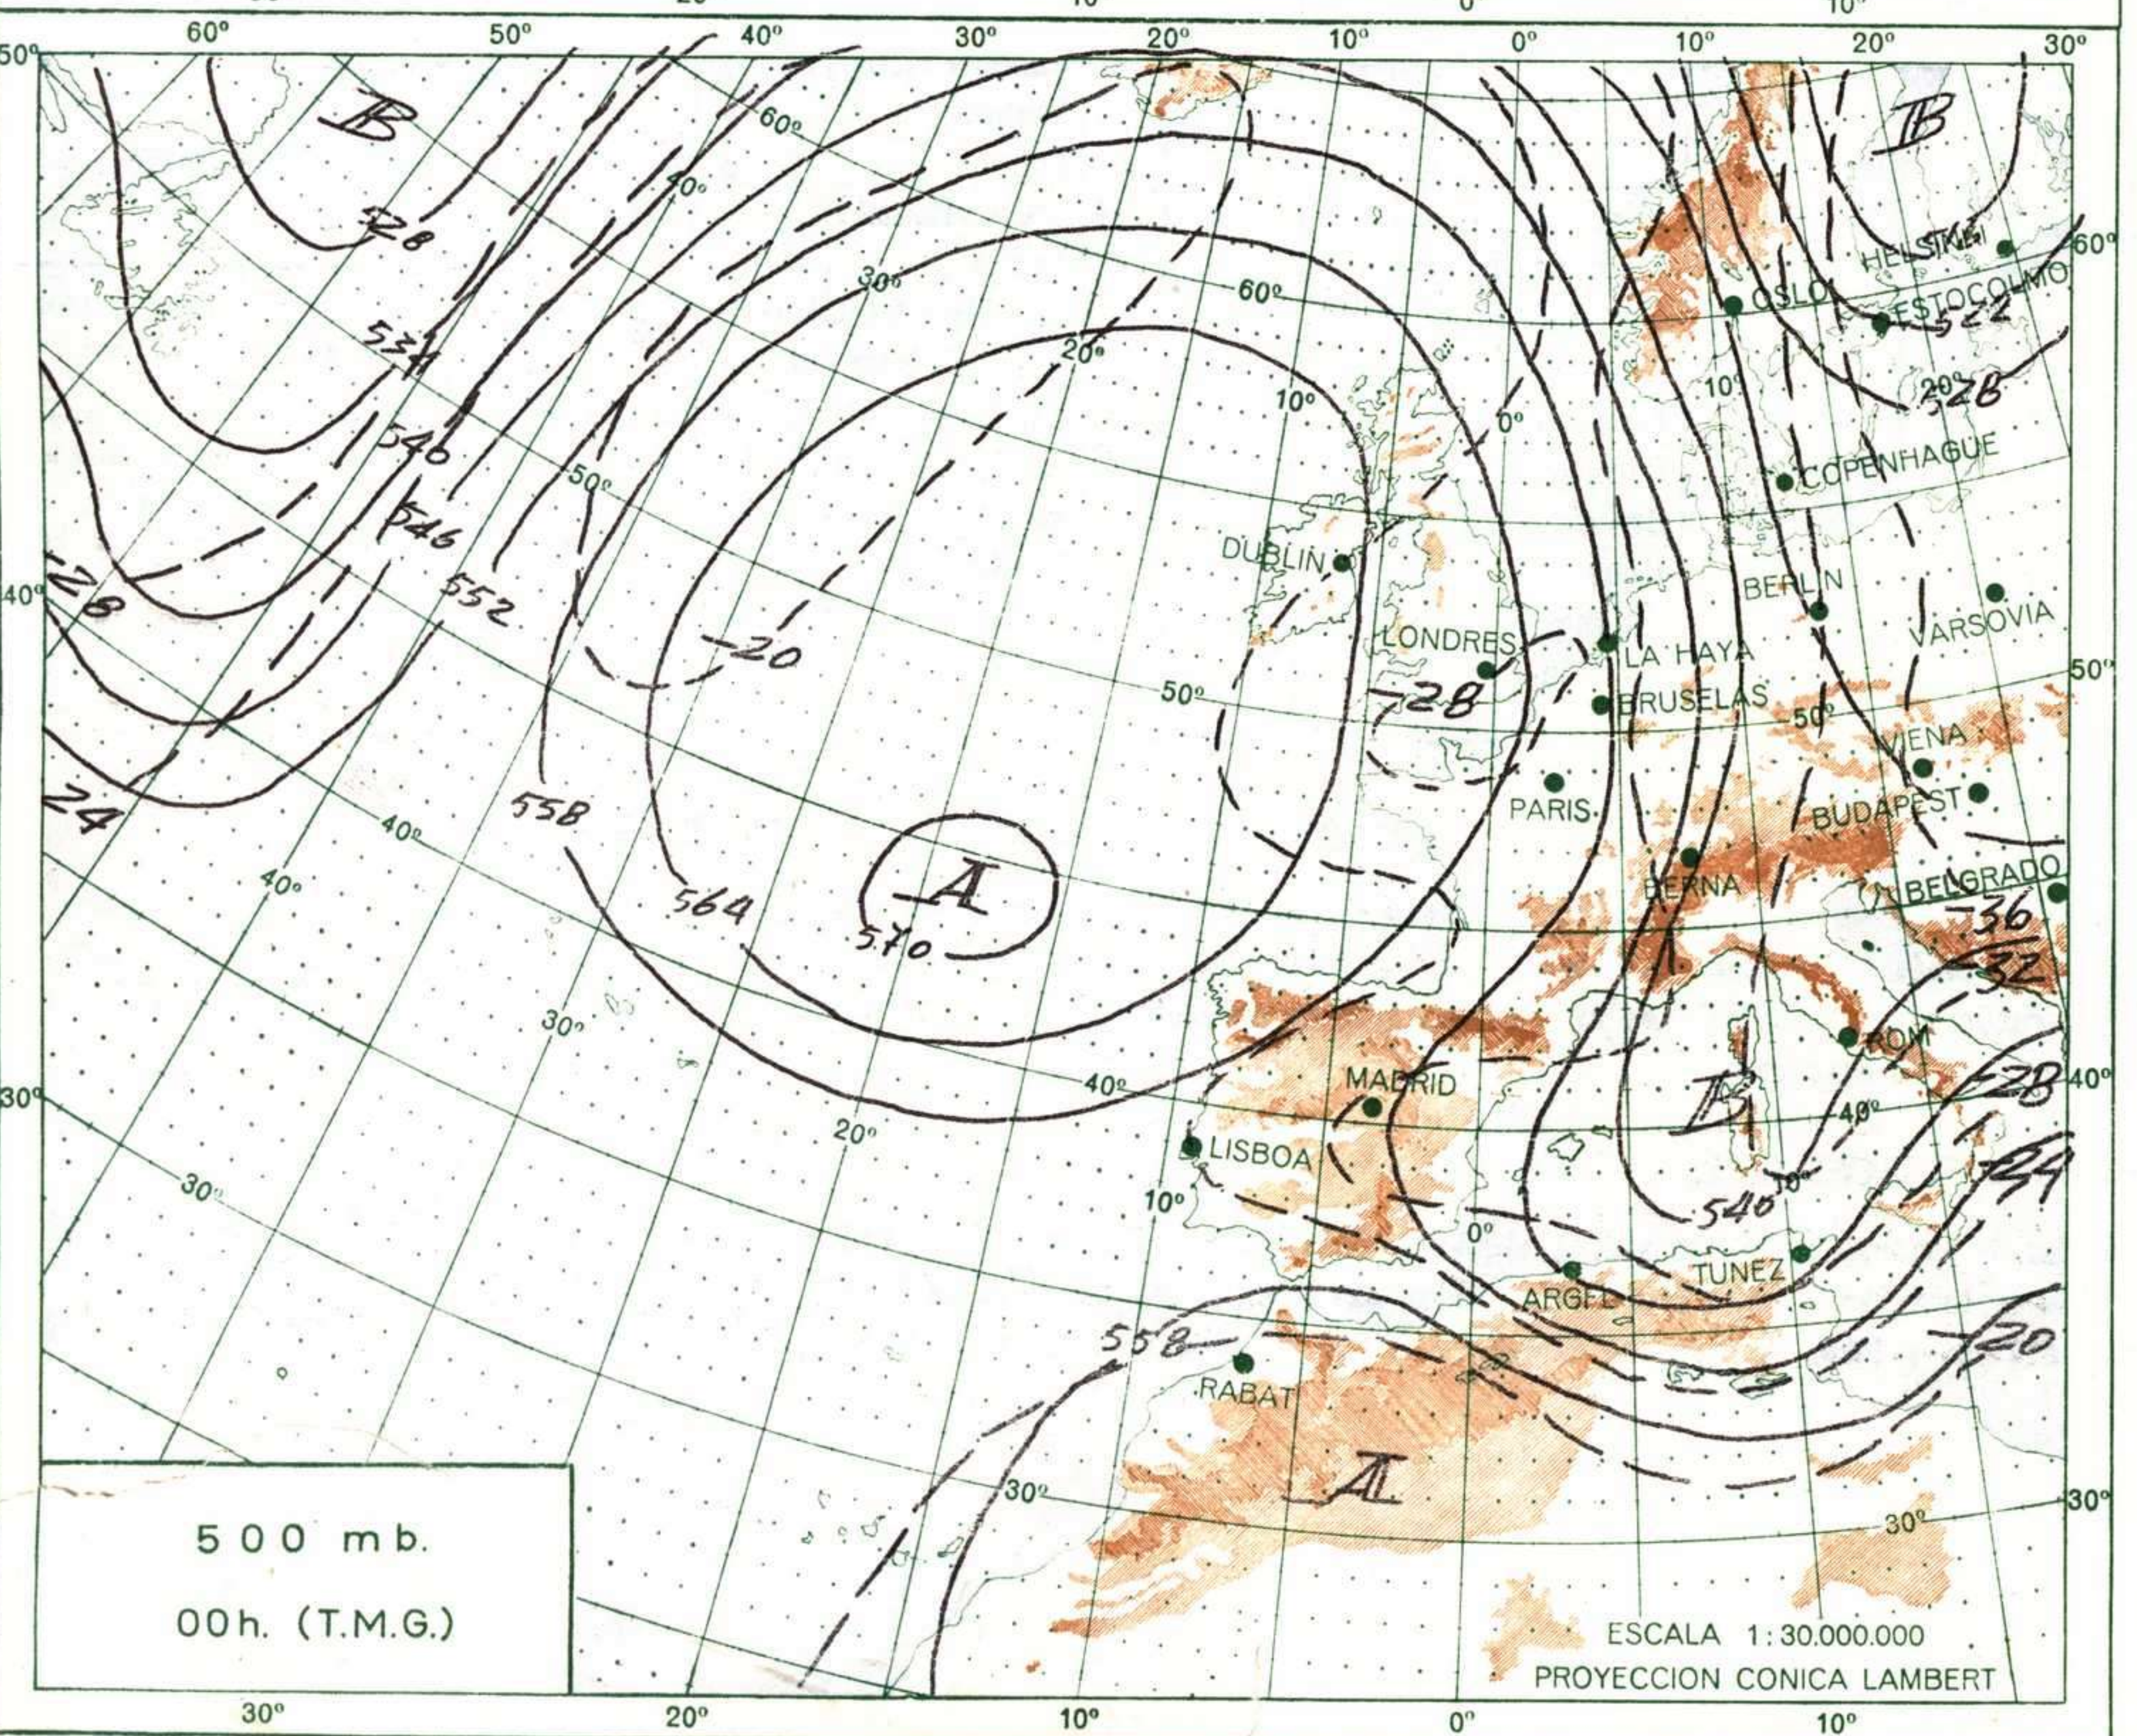

### INFORMACION GENERAL DE LAS ULTIMAS 24 HORAS ( DE 19 HORAS DE AYER A 19 HORAS DE HOY, HORA OFICIAL).

En las últimas 24 horas ha llovido intensamente en Canarias y débilmente en puntos de la zona del Estrecho. En Andalucía y Extremadura hubo cielo muy nuboso, así como en el Cantábrico oriental. En las demás zonas de la Península el cielo estuvo despejado y las temperaturas fueron bajas. Los vientos soplaron de componente este y solo tuvieron fuerza en la Costa del Sol, llegando en el Estrecho a los 80 Kms. hora.

(\*) Estaciones situadas a más de 1.600 metros sobre el nivel del mar.

NOTA.—Los datos de este Boletín comprenden las observaciones desde las 18 h. T. M. G. de ayer a las 18 h. T. M. G. del día de hoy

Las horas de sol corresponden al día de ayer.