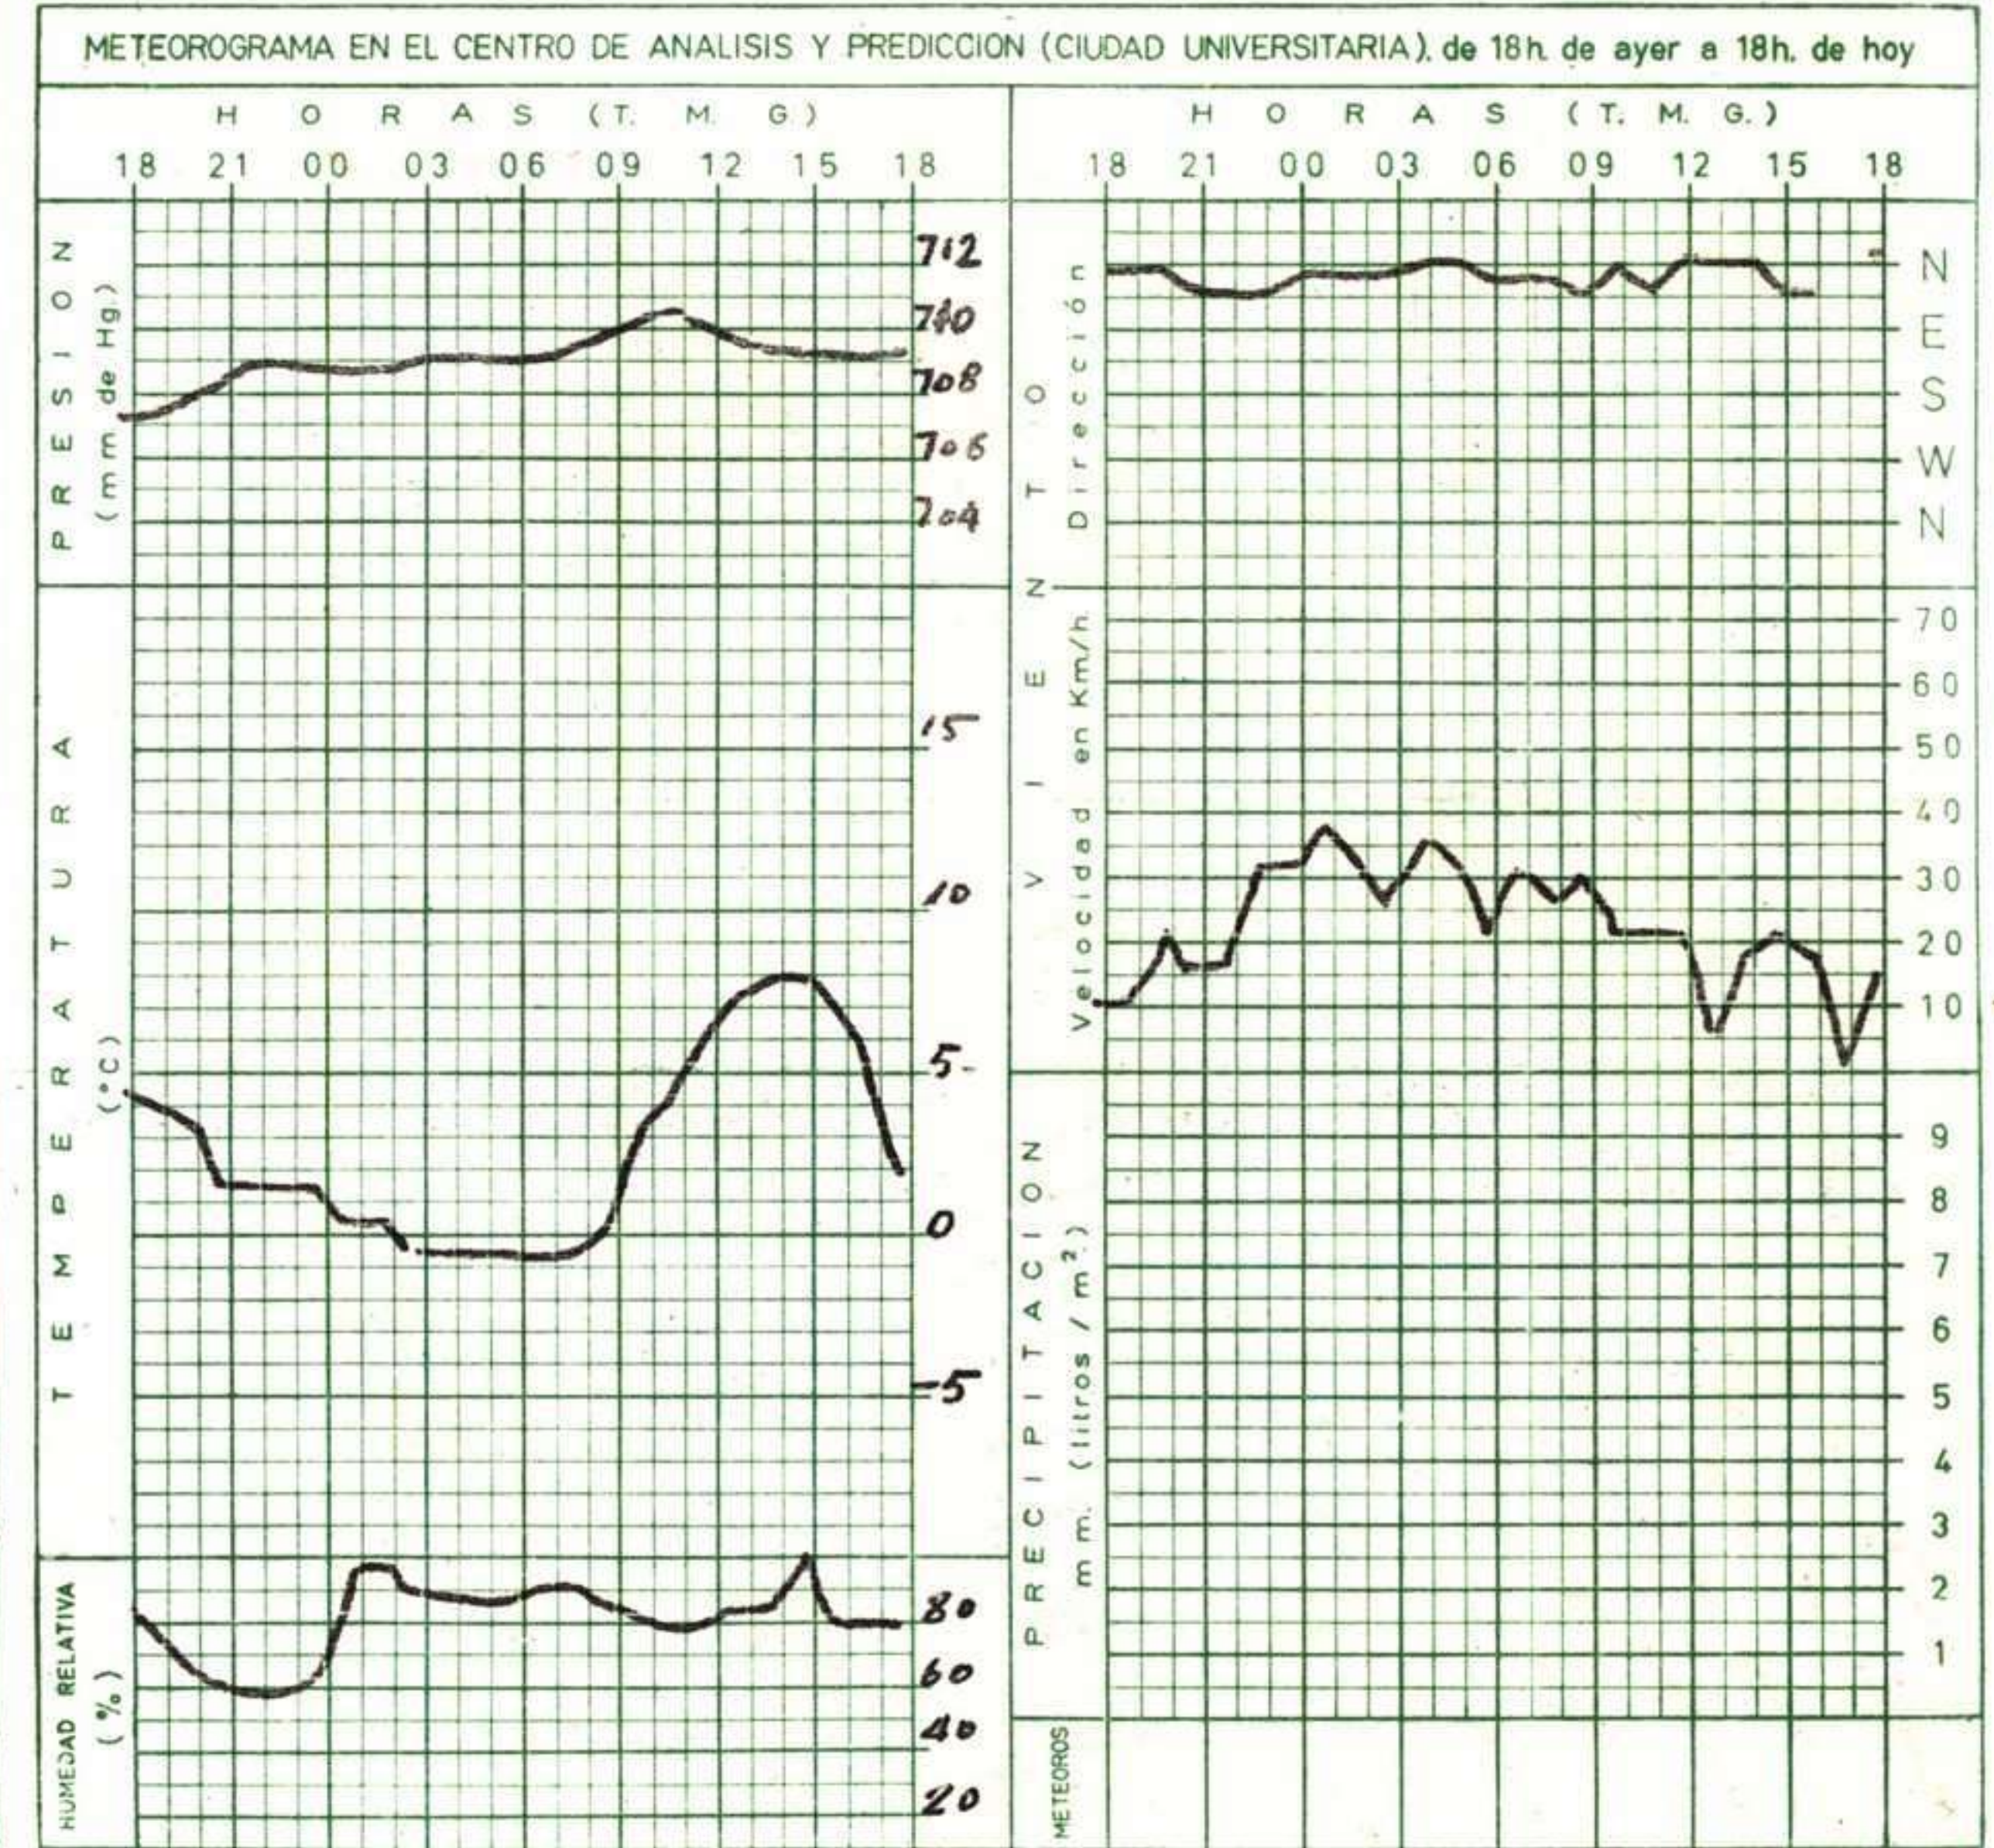

R A D I O S O N D E O S																
La Coruña — 08 001			Zaragoza — 08 159			Madrid/Barajas — 08 221			Palma/Son Bonet — 08 302			Sta. C. Tenerife — 60 020				
Sondeo a 00 h. (TMG)			Sondeo a 00 h. (TMG)			Sondeo a 00 h. (TMG)			Sondeo a 00 h. (TMG)			Sondeo a 00 h. (TMG)				
Presiones tipo			Presiones tipo			Presiones tipo			Presiones tipo			Presiones tipo				
PPP	hhh	TT DD dd ff	PPP	hhh	TT DD dd ff	PPP	hhh	TT DD dd ff	PPP	hhh	TT DD dd ff	PPP	hhh	TT DD dd ff		
1000			1000			1000	211		1000			1000				
850			850			850	1504 -5	62 05 17	850			850				
700			700			700	3013 -12	05 10	700			700				
500			500			500	5510 -30	06 18	500			500				
400			400			400	7060 -43	04 22	400			400				
300			300			300	8940 -57	01 14	300			300				
250			250			250	10080 -62	32 20	250			250				
200			200			200	11460 -62	32 25	200			200				
150			150			150			150			150				
100			100			100			100			100				
70			70			70			70			70				
Puntos notables			Puntos notables			Puntos notables			Puntos notables			Puntos notables				
PPP	TT DD	PPP TT DD	PPP	TT DD	PPP TT DD	PPP	TT DD	PPP TT DD	PPP	TT DD	PPP TT DD	PPP	TT DD	PPP TT DD		
						949	-3 60	269 -62								
						917	-1 66	165 -62								
						801	-8 59									
						763	-7 75									
						653	-16									
						635	-16									
						555	-23									
						436	-38									
Sondeo a 12 h. (TMG)			Sondeo a 12 h. (TMG)			Sondeo a 12 h. (TMG)			Sondeo a 12 h. (TMG)			Sondeo a 12 h. (TMG)				
Presiones tipo			Presiones tipo			Presiones tipo			Presiones tipo			Presiones tipo				
PPP	hhh	TT DD dd ff	PPP	hhh	TT DD dd ff	PPP	hhh	TT DD dd ff	PPP	hhh	TT DD dd ff	PPP	hhh	TT DD dd ff		
1000			1000			1000	230		1000			1000				
850			850			850	1541 -2	60 11 09	850			850				
700			700			700	3071 -7	09 14	700			700				
500			500			500	5610 -27	06 10	500			500				
400			400			400	7180 -40	05 07	400			400				
300			300			300			300			300				
250			250			250			250			250				
200			200			200			200			200				
150			150			150			150			150				
100			100			100			100			100				
70			70			70			70			70				
Puntos notables			Puntos notables			Puntos notables			Puntos notables			Puntos notables				
PPP	TT DD	PPP TT DD	PPP	TT DD	PPP TT DD	PPP	TT DD	PPP TT DD	PPP	TT DD	PPP TT DD	PPP	TT DD	PPP TT DD		
						952	5 66									
						863	-3 57									
						826	-2 67									
						659	-9									
						381	-43									
						347	-47									

VIENTO EN ALTITUD	Estación	Logro															
	Indicativo	084															
	Día/hora	1/00															
	Altitud	dd ff	dd ff	dd ff	dd ff	dd ff	dd ff	dd ff	dd ff	dd ff	dd ff	dd ff	dd ff	dd ff	dd ff	dd ff	dd ff
	Tierra																
	1.000	32 12															
	1.500	01 29															
	2.000	05 24															
	3.000	04 14															
	4.000	05 26															
	5.500																
	7.000																
	9.000																
	10.500																
	12.000