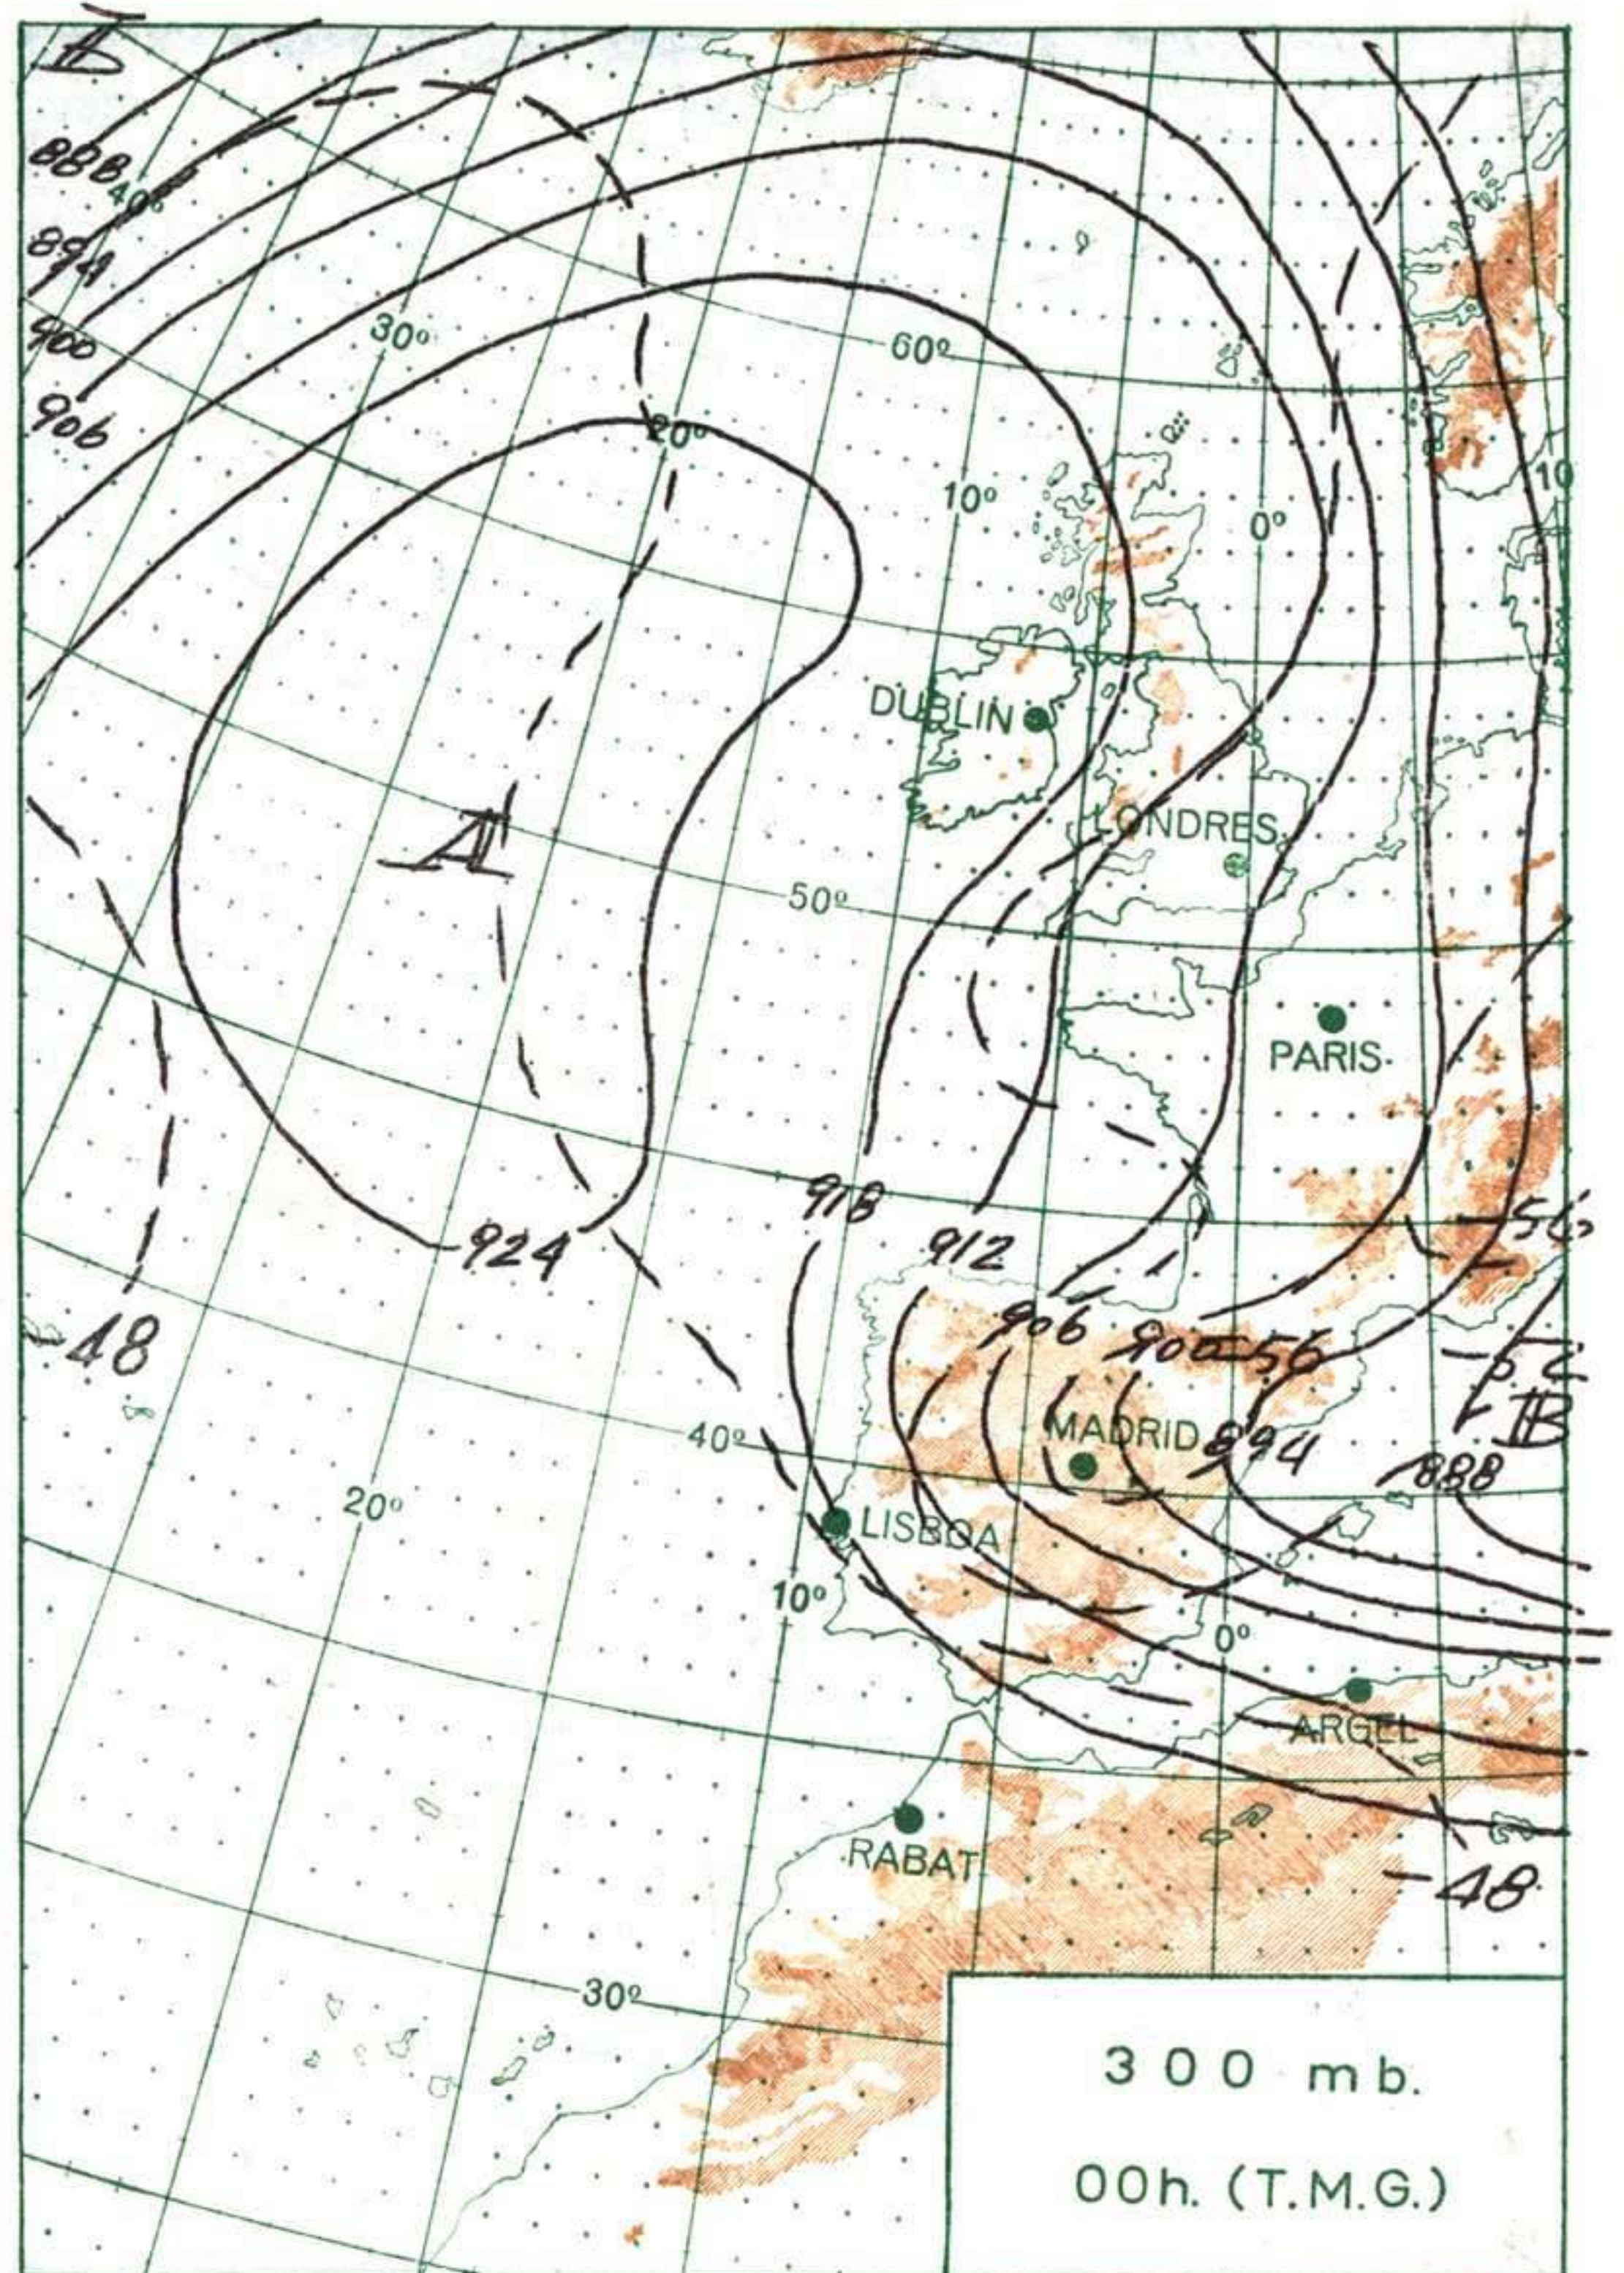

### INFORMACION GENERAL DE LAS ULTIMAS 24 HORAS ( DE 19 HORAS DE AYER A 19 HORAS DE HOY, HORA OFICIAL).

En las últimas 24 horas ha llovido intensamente en Canarias y débilmente en puntos de la zona del Estrecho. En Andalucía y Extremadura hubo cielo muy nuboso, así como en el Cantábrico oriental. En las demás zonas de la Península el cielo estuvo despejado y las temperaturas fueron bajas. Los vientos soplaron de componente este y solo tuvieron fuerza en la Costa del Sol, llegando en el Estrecho a los 80 Kms. hora.

(\*) Estaciones situadas a más de 1.600 metros sobre el nivel del mar.

NOTA.—Los datos de este Boletín comprenden las observaciones desde las 18 h. T. M. G. de ayer a las 18 h. T. M. G. del día de hoy

Las horas de sol corresponden al día de ayer.