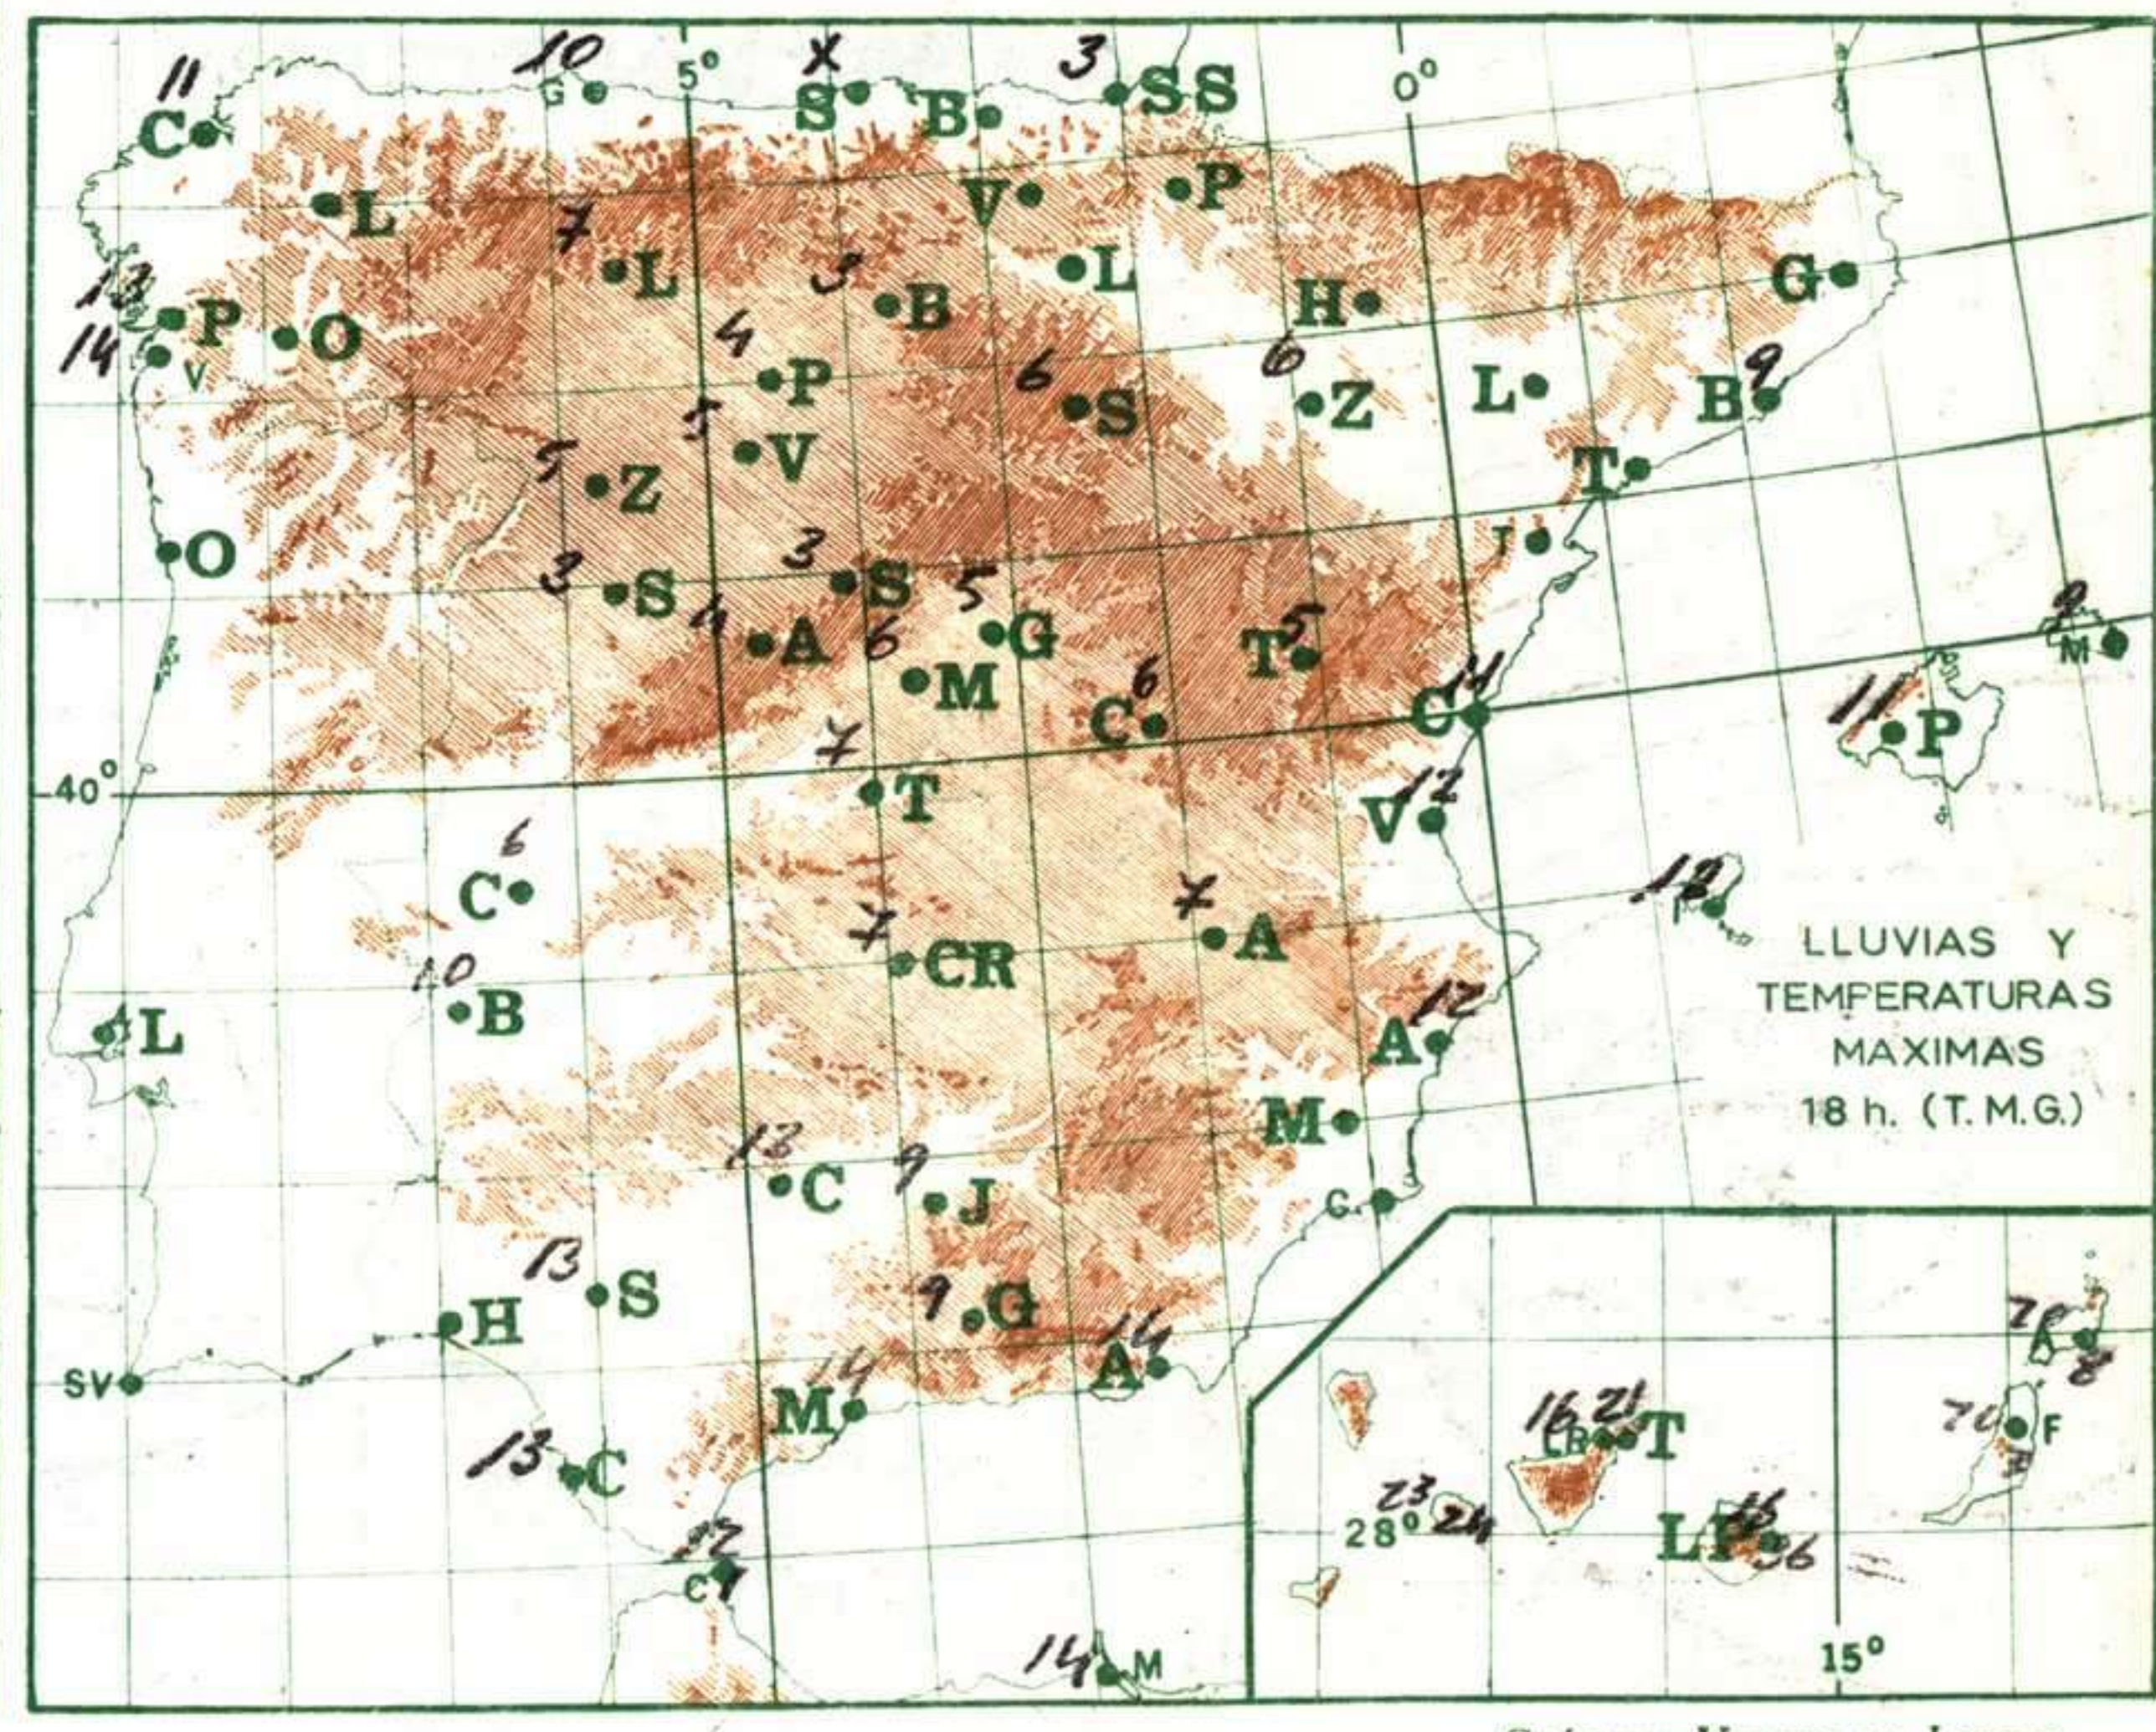

R A D I O S O N D E O S																
La Coruña — 08 001			Zaragoza — 08 159			Madrid/Barajas — 08 221			Palma/Son Bonet — 08 302			Sta. C. Tenerife — 60 020				
Sondeo a 00 h. (TMG)			Sondeo a 00 h. (TMG)			Sondeo a 00 h. (TMG)			Sondeo a 00 h. (TMG)			Sondeo a 00 h. (TMG)				
Presiones tipo			Presiones tipo			Presiones tipo			Presiones tipo			Presiones tipo				
PPP	hhh	TT DD dd ff	PPP	hhh	TT DD dd ff	PPP	hhh	TT DD dd ff	PPP	hhh	TT DD dd ff	PPP	hhh	TT DD dd ff		
1000			1000			1000	211		1000			1000				
850			850			850	1504 -5	62 05 17	850			850				
700			700			700	3013 -12	05 10	700			700				
500			500			500	5510 -30	06 18	500			500				
400			400			400	7060 -43	04 22	400			400				
300			300			300	8940 -57	01 14	300			300				
250			250			250	10080 -62	32 20	250			250				
200			200			200	11460 -62	32 25	200			200				
150			150			150			150			150				
100			100			100			100			100				
70			70			70			70			70				
Puntos notables			Puntos notables			Puntos notables			Puntos notables			Puntos notables				
PPP	TT DD	PPP TT DD	PPP	TT DD	PPP TT DD	PPP	TT DD	PPP TT DD	PPP	TT DD	PPP TT DD	PPP	TT DD	PPP TT DD		
						949	-3 60	269 -62								
						917	-1 66	165 -62								
						801	-8 59									
						763	-7 75									
						653	-16									
						635	-16									
						555	-23									
						436	-38									
Sondeo a 12 h. (TMG)			Sondeo a 12 h. (TMG)			Sondeo a 12 h. (TMG)			Sondeo a 12 h. (TMG)			Sondeo a 12 h. (TMG)				
Presiones tipo			Presiones tipo			Presiones tipo			Presiones tipo			Presiones tipo				
PPP	hhh	TT DD dd ff	PPP	hhh	TT DD dd ff	PPP	hhh	TT DD dd ff	PPP	hhh	TT DD dd ff	PPP	hhh	TT DD dd ff		
1000			1000			1000	230		1000			1000				
850			850			850	1541 -2	60 11 09	850			850				
700			700			700	3071 -7	09 14	700			700				
500			500			500	5610 -27	06 10	500			500				
400			400			400	7180 -40	05 07	400			400				
300			300			300			300			300				
250			250			250			250			250				
200			200			200			200			200				
150			150			150			150			150				
100			100			100			100			100				
70			70			70			70			70				
Puntos notables			Puntos notables			Puntos notables			Puntos notables			Puntos notables				
PPP	TT DD	PPP TT DD	PPP	TT DD	PPP TT DD	PPP	TT DD	PPP TT DD	PPP	TT DD	PPP TT DD	PPP	TT DD	PPP TT DD		
						952	5 66									
						863	-3 57									
						826	-2 67									
						659	-9									
						381	-43									
						347	-47									

VIENTO EN ALTITUD	Estación	Logro															
	Indicativo	084															
	Día/hora	1/00															
	Altitud	dd ff	dd ff	dd ff	dd ff	dd ff	dd ff	dd ff	dd ff	dd ff	dd ff	dd ff	dd ff	dd ff	dd ff	dd ff	dd ff
	Tierra																
	1.000	32 12															
	1.500	01 29															
	2.000	05 24															
	3.000	04 14															
	4.000	05 26															
	5.500																
	7.000																
	9.000																
	10.500																
	12.000