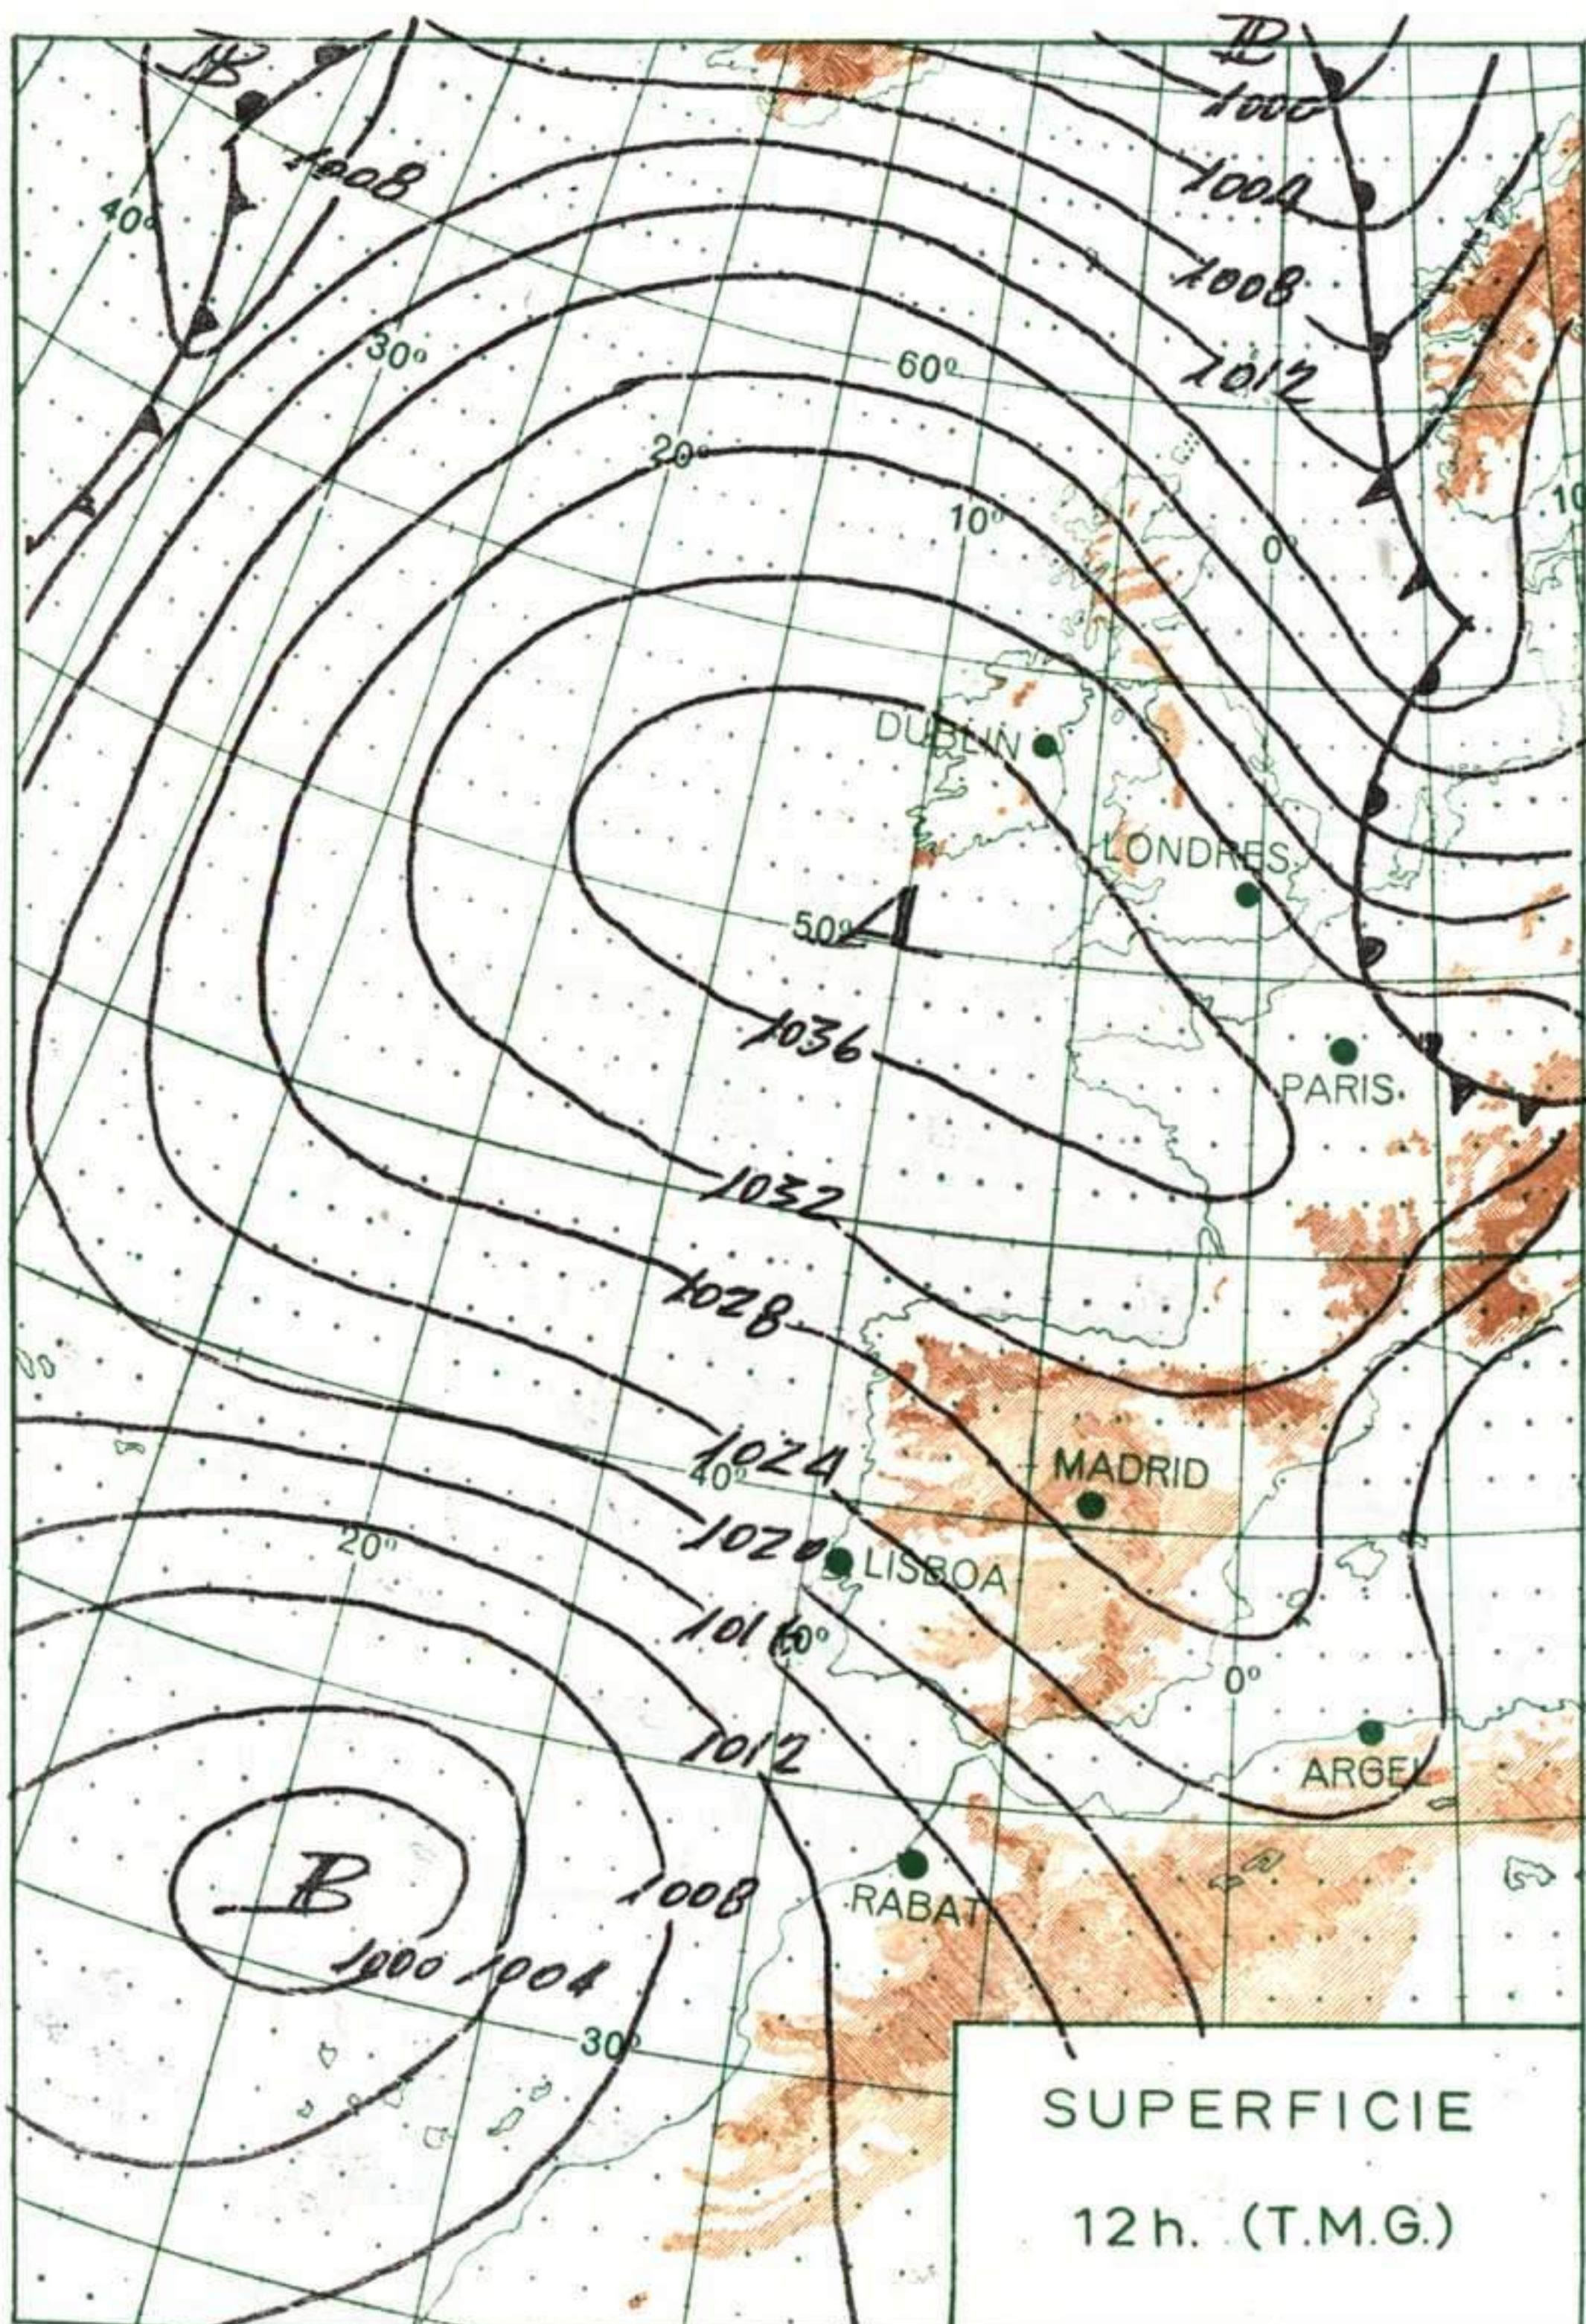

ALTITUDES >2000 2000 1000 500 0 Mts.