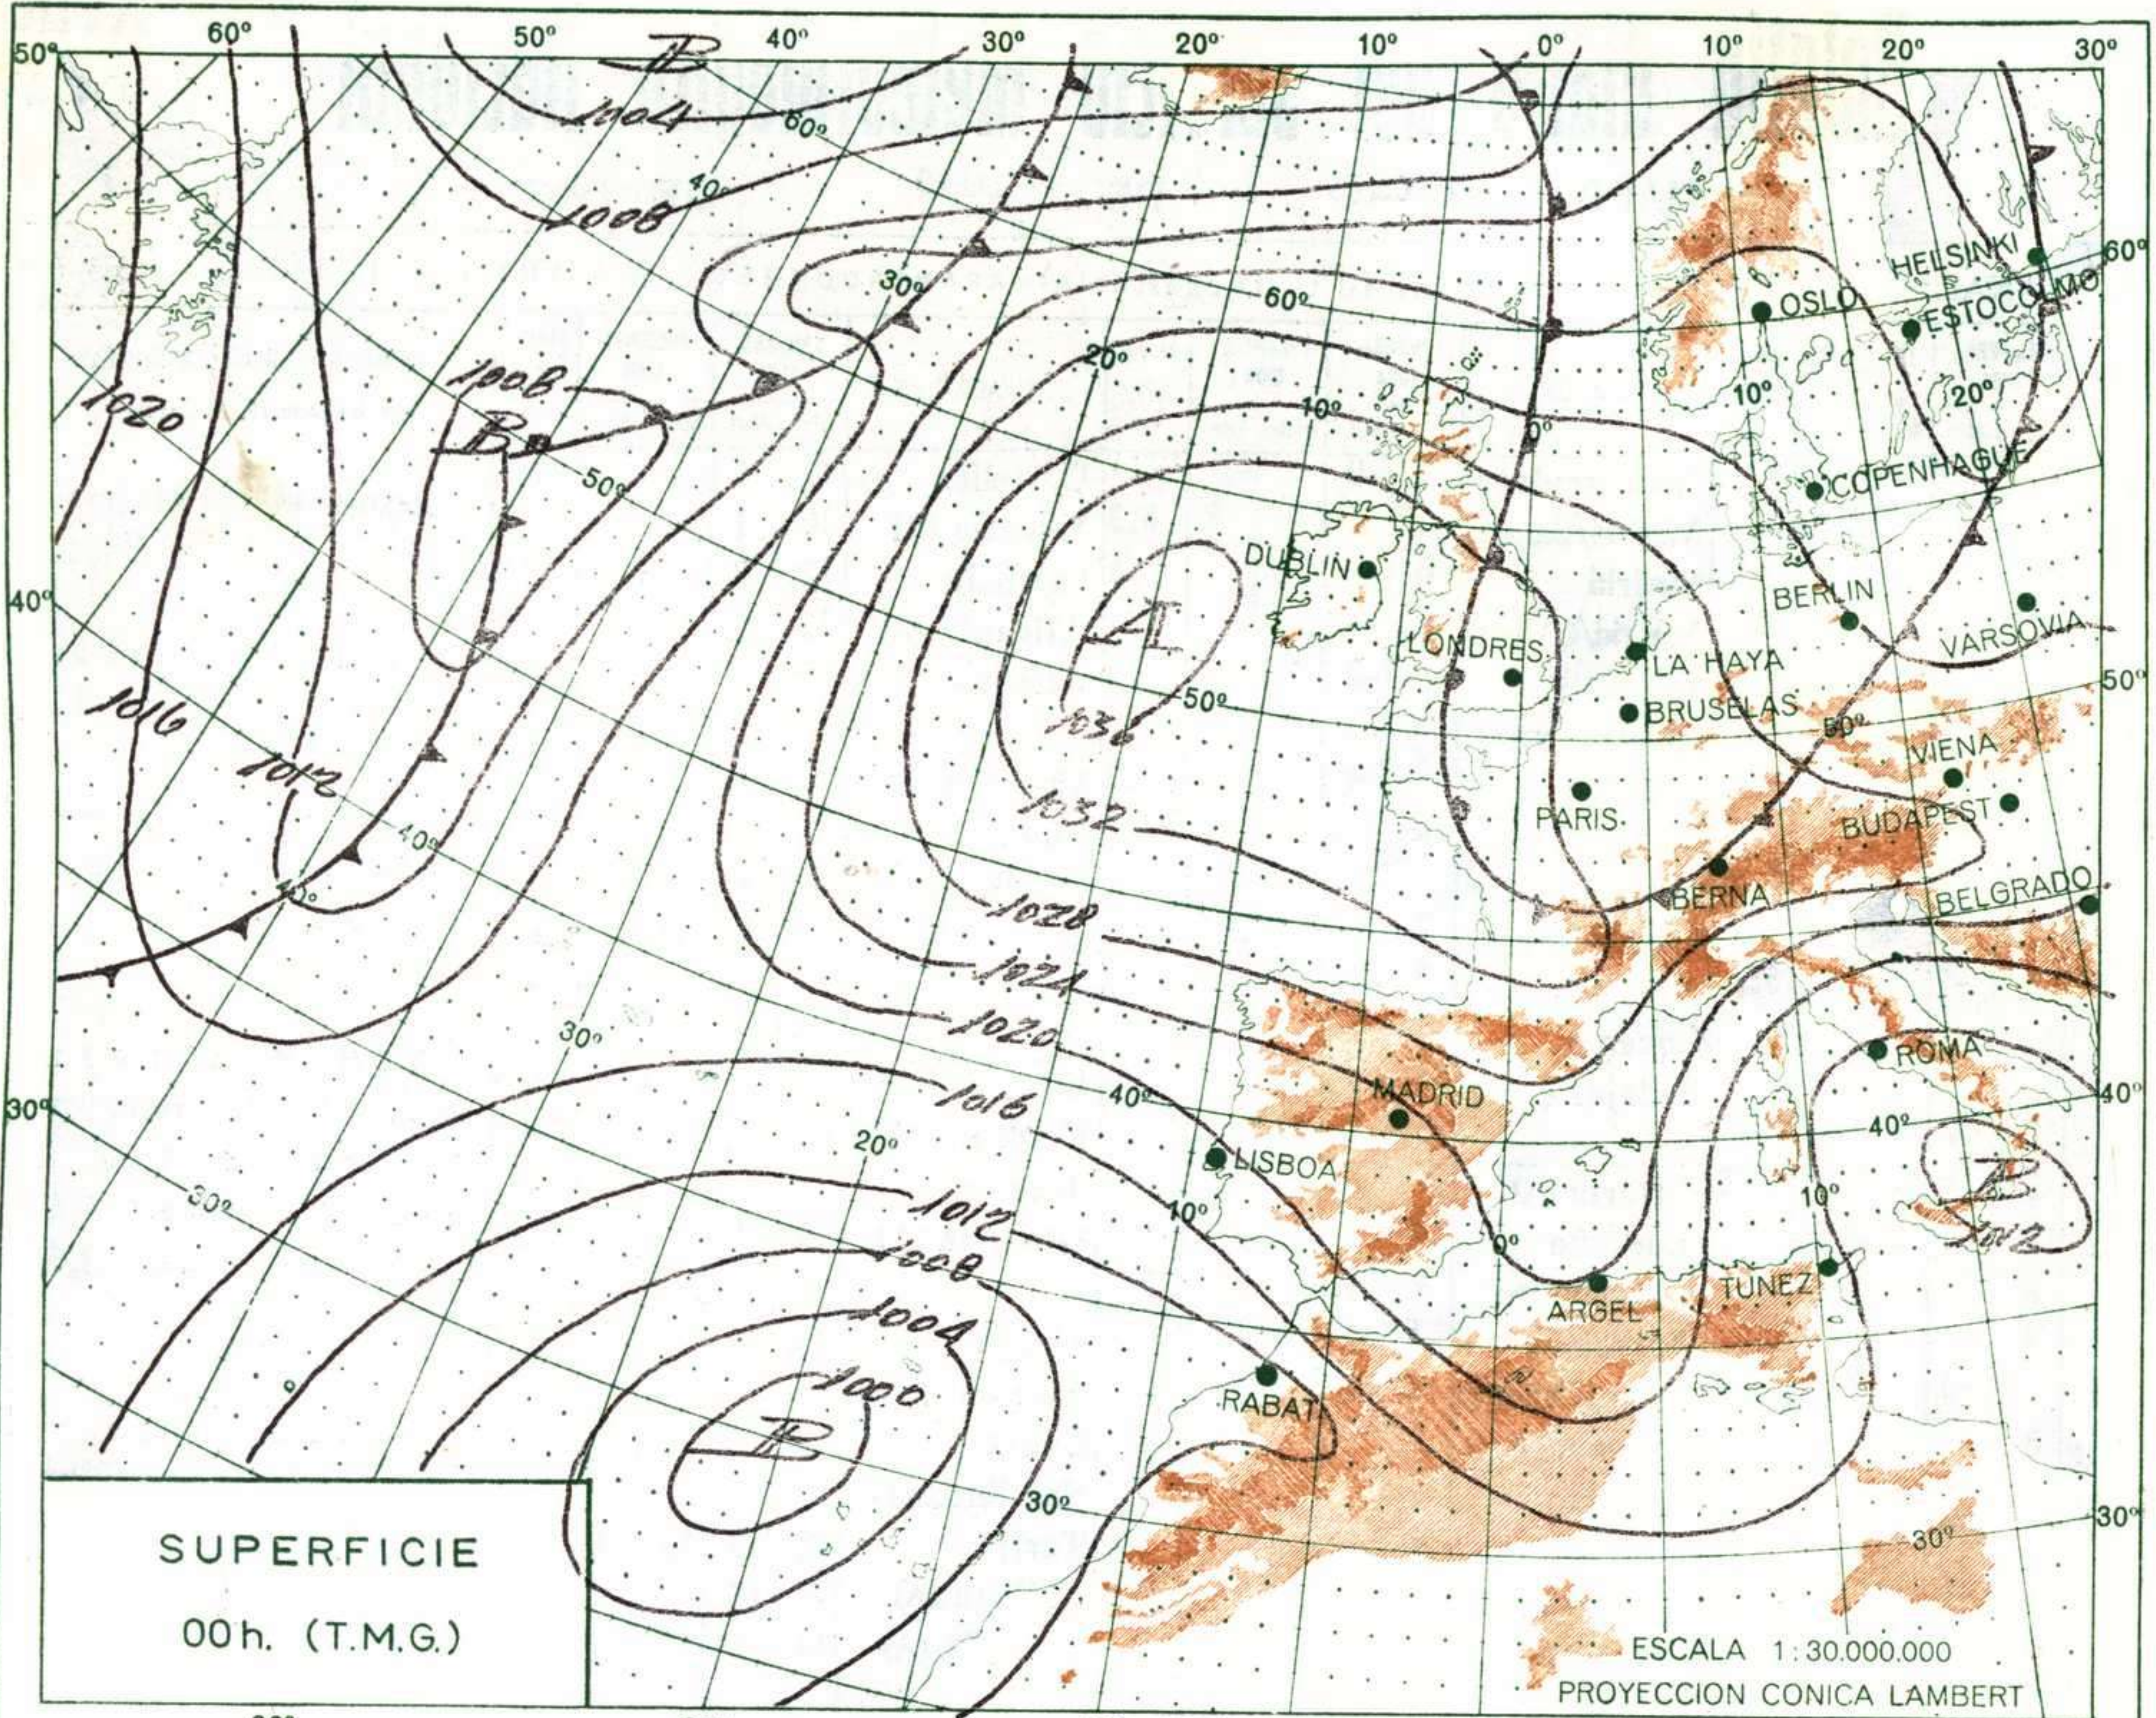

MINISTERIO DEL AIRE

Boletín diario del Servicio Meteorológico Nacional

AÑO XVIII

2.ª EPOCA

MADRID, MIÉRCOLES 1 DE ENERO

DE 1969

Núm. 1

CENTRO DE ANALISIS Y PREDICCIÓN (Ciudad Universitaria) - APARTADO 285 - MADRID. - Teléf. 2 44 35 00

ESTACIONES	TEMPERATURA		PRECIPITACION		Horas de sol	ESTACIONES	TEMPERATURA		PRECIPITACION		Horas de sol	ESTACIONES	TEMPERATURA		PRECIPITACION		Horas de sol	TEMPERATURAS EXTREMAS (De las capitales Peninsulares)	
	Máx.	Mín.	Noche	Día			Máx.	Mín.	Noche	Día			Máx.	Mín.	Noche	Día			
La Coruña	11	4			2.8	Navacerrada(*)	0	-9			0.1	Castellón	11	1			7.7	MAXIMA: 14° en Almería y Málaga MINIMA: 10° bajo cero en Cuenca y Teruel.	
Monteventoso	8					Madrid/Barajas	7	-5			6.3	Valencia (A)	10	1			8.5		
Bares	8					Madrid	6	-2			8.5	Valencia	12	2			8.2		
Lugo (P.Centro)	8	0			3.7	Madrid/C.Vientos	6	-4			7.0	Alicante (A)	12	5			7.7		
Finisterre						Getafe		-3				Alicante	12	2			7.6		
Santiago (A)	10	0			6.5	Guadalajara	5	-3			7.8	Murcia/Alcant.		-2	1				
Pontevedra	13	4				Toledo	7	-4			7.2	Murcia	12						
Vigo (A)	11	2				Cuenca	6	-10			8.4	Castillo Galeras	9	4	ip	1			
Vigo	14	2			8.5	Molina de Arag.					8.6	San Javier	12	6	1		8.5		
Orense						Ciudad Real	7	-6											
Ponferrada	8	-2			5.3	Albacete (A)	7	-7											
						Cáceres	6	1										OBSERVACIONES DE MADRID (Parque del Retiro)	
						Badajoz (A)	10	-2											
Asturias (A)	10	2			0.0														TEMPERATURAS Máx. 5,6 a 14,00 h. Mín. -2,2 a 8,00 h. a 1 h. 3,2 a 13 h. 4,6 a 7 h. -2,0 a 18 h. 3,8
Gijón	10	6			0.2	Vitoria (A)													
Santander (A)	12		ip			Logroño	6												
Santander	X					Logroño (A)	7	-3			6.9								
Punta Galea	7					Pamplona	5	-2			7.6	Huelva	12						
Bilbao (A)		-3			3.5	Huesca/Monfl.	3	-5			8.2	Jerez de la F.ª (A)	14						
S. Sebastián/Ig.ª	3	-4				Candanchú (*)						Cádiz	13						
S. Sebastián (A)		-4			1.0	Veruela						San Fernando	12	9					
León (A)	7	-7			2.6	Daroca	6					Tarifa	13	10	ip	1	2.7		
Zamora	5	-4				Zaragoza (A)	7	-2				Málaga (A)	14	10			9.2		
Palencia	4					Zaragoza	6	-1				Almería (A)	14	7					
Burgos (A)	1					Calamocha	4	-12			8.5								
Burgos	3	-5			1.7	Teruel	5	-10											
Valladolid (A)	4	-5			3.8							Palma de M.ª (A)	11	-2			3.3		
Valladolid	5	-4			4.6							Mahón (A)	9	4			3.5		
Soria	6	-5			4.4							Ibiza (A)	12	3			2.8		
Salamanca (A)	3					Lérida	5	-5				S.ª C. de la Palma (A)	16			36			
Avila	4	-7				Montseny (*)	-2					Izaña (*)	6						
Segovia	3	-6			3.2	Gerona (A)		-7				S.ª C. de Tenerife (A)	16	10	2		0.1		
						Cabo Bagur						S.ª C. de Tenerife	21	16	12		0.2		
						La Molina (*)						Las Palmas (A)	23	15	6	24	3.3		
						Barcelona	9	4			7.9	Fuerteventura (A)	20	11	1	3	8.2		
						Barcelona (A)	10	X				Lanzarote (A)	20			8			
						Reus (A)	10					Ceuta	12	6	ip	1			
						Tarragona	10	1			7.7	Melilla	14	12			5.4		
						Tortosa	10	2			7.9	V. Cisneros (A)	24	16			9.0		

INFORMACION GENERAL DE LAS ULTIMAS 24 HORAS (DE 19 HORAS DE AYER A 19 HORAS DE HOY, HORA OFICIAL).

En las últimas 24 horas ha llovido intensamente en Canarias y débilmente en puntos de la zona del Estrecho. En Andalucía y Extremadura hubo cielo muy nuboso, así como en el Cantábrico oriental. En las demás zonas de la Península el cielo estuvo despejado y las temperaturas fueron bajas. Los vientos soplaron de componente este y solo tuvieron fuerza en la Costa del Sol, llegando en el Estrecho a los 80 Kms. hora.

PREDICCIÓN PARA EL JUEVES DIA 2.

Nubosidad de estancamiento con alguna lluvia en Cantábrico oriental y alto Ebro. Cielo despejado o muy poco nuboso en el resto de la mitad septentrional de la Península. Nuboso con vientos del nordeste en Baleares. En Extremadura y sur de Andalucía nubosidad abundante con vientos fuertes del sureste y riesgo de precipitaciones. En Canarias continuará el tiempo inestable con chubascos.

(*) Estaciones situadas a más de 1.600 metros sobre el nivel del mar.

NOTA.—Los datos de este Boletín comprenden las observaciones desde las 18 h. T. M. G. de ayer a las 18 h. T. M. G. del día de hoy

Las horas de sol corresponden al día de ayer.