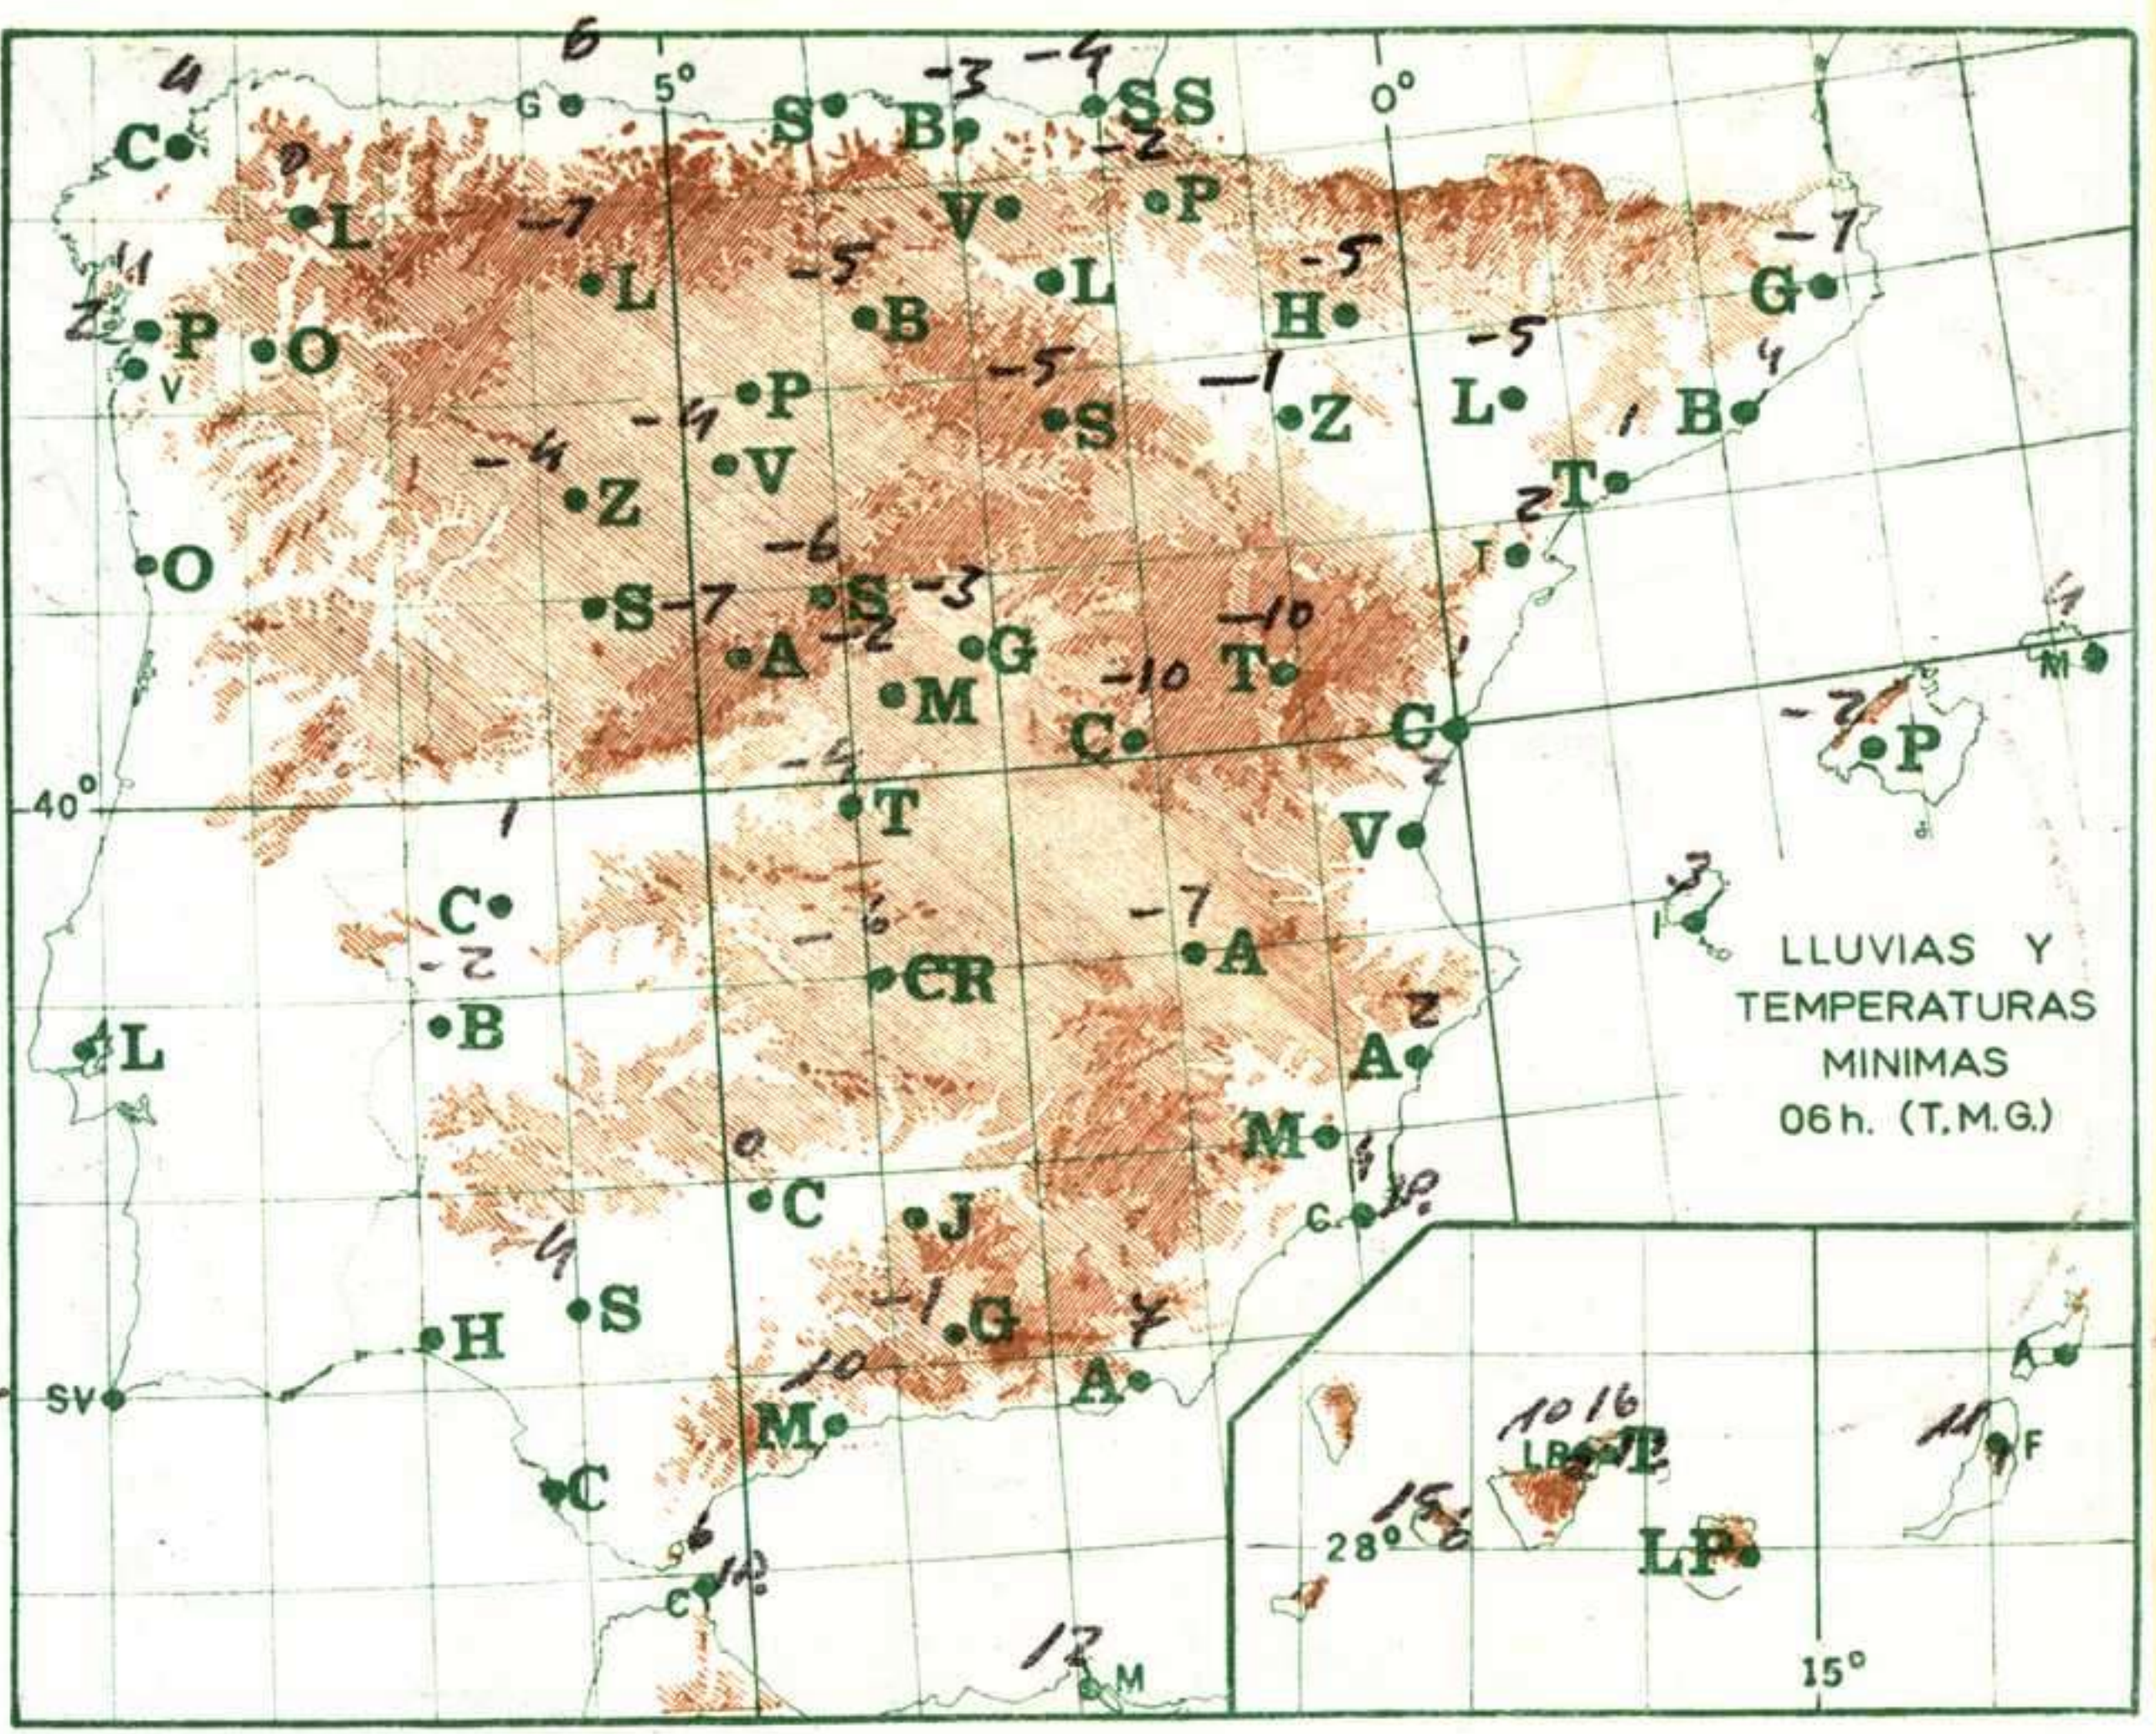

R A D I O S O N D E O S																
La Coruña — 08 001			Zaragoza — 08 159			Madrid/Barajas — 08 221			Palma/Son Bonet — 08 302			Sta. C. Tenerife — 60 020				
Sondeo a 00 h. (TMG)			Sondeo a 00 h. (TMG)			Sondeo a 00 h. (TMG)			Sondeo a 00 h. (TMG)			Sondeo a 00 h. (TMG)				
Presiones tipo			Presiones tipo			Presiones tipo			Presiones tipo			Presiones tipo				
PPP	hhh	TT DD dd ff	PPP	hhh	TT DD dd ff	PPP	hhh	TT DD dd ff	PPP	hhh	TT DD dd ff	PPP	hhh	TT DD dd ff		
1000			1000			1000	211		1000			1000				
850			850			850	1504 -5	62 05 17	850			850				
700			700			700	3013 -12	05 10	700			700				
500			500			500	5510 -30	06 18	500			500				
400			400			400	7060 -43	04 22	400			400				
300			300			300	8940 -57	01 14	300			300				
250			250			250	10080 -62	32 20	250			250				
200			200			200	11460 -62	32 25	200			200				
150			150			150			150			150				
100			100			100			100			100				
70			70			70			70			70				
Puntos notables			Puntos notables			Puntos notables			Puntos notables			Puntos notables				
PPP	TT DD	PPP TT DD	PPP	TT DD	PPP TT DD	PPP	TT DD	PPP TT DD	PPP	TT DD	PPP TT DD	PPP	TT DD	PPP TT DD		
						949	-3 60	269 -62								
						917	-1 66	165 -62								
						801	-8 59									
						763	-7 75									
						653	-16									
						635	-16									
						555	-23									
						436	-38									
Sondeo a 12 h. (TMG)			Sondeo a 12 h. (TMG)			Sondeo a 12 h. (TMG)			Sondeo a 12 h. (TMG)			Sondeo a 12 h. (TMG)				
Presiones tipo			Presiones tipo			Presiones tipo			Presiones tipo			Presiones tipo				
PPP	hhh	TT DD dd ff	PPP	hhh	TT DD dd ff	PPP	hhh	TT DD dd ff	PPP	hhh	TT DD dd ff	PPP	hhh	TT DD dd ff		
1000			1000			1000	230		1000			1000				
850			850			850	1541 -2	60 11 09	850			850				
700			700			700	3071 -7	09 14	700			700				
500			500			500	5610 -27	06 10	500			500				
400			400			400	7180 -40	05 07	400			400				
300			300			300			300			300				
250			250			250			250			250				
200			200			200			200			200				
150			150			150			150			150				
100			100			100			100			100				
70			70			70			70			70				
Puntos notables			Puntos notables			Puntos notables			Puntos notables			Puntos notables				
PPP	TT DD	PPP TT DD	PPP	TT DD	PPP TT DD	PPP	TT DD	PPP TT DD	PPP	TT DD	PPP TT DD	PPP	TT DD	PPP TT DD		
						952	5 66									
						863	-3 57									
						826	-2 67									
						659	-9									
						381	-43									
						347	-47									

VIENTO EN ALTITUD	Estación	Logro															
	Indicativo	084															
	Día/hora	1/00															
	Altitud	dd ff	dd ff	dd ff	dd ff	dd ff	dd ff	dd ff	dd ff	dd ff	dd ff	dd ff	dd ff	dd ff	dd ff	dd ff	dd ff
	Tierra																
	1.000	32 12															
	1.500	01 29															
	2.000	05 24															
	3.000	04 14															
	4.000	05 26															
	5.500																
	7.000																
	9.000																
	10.500																
	12.000