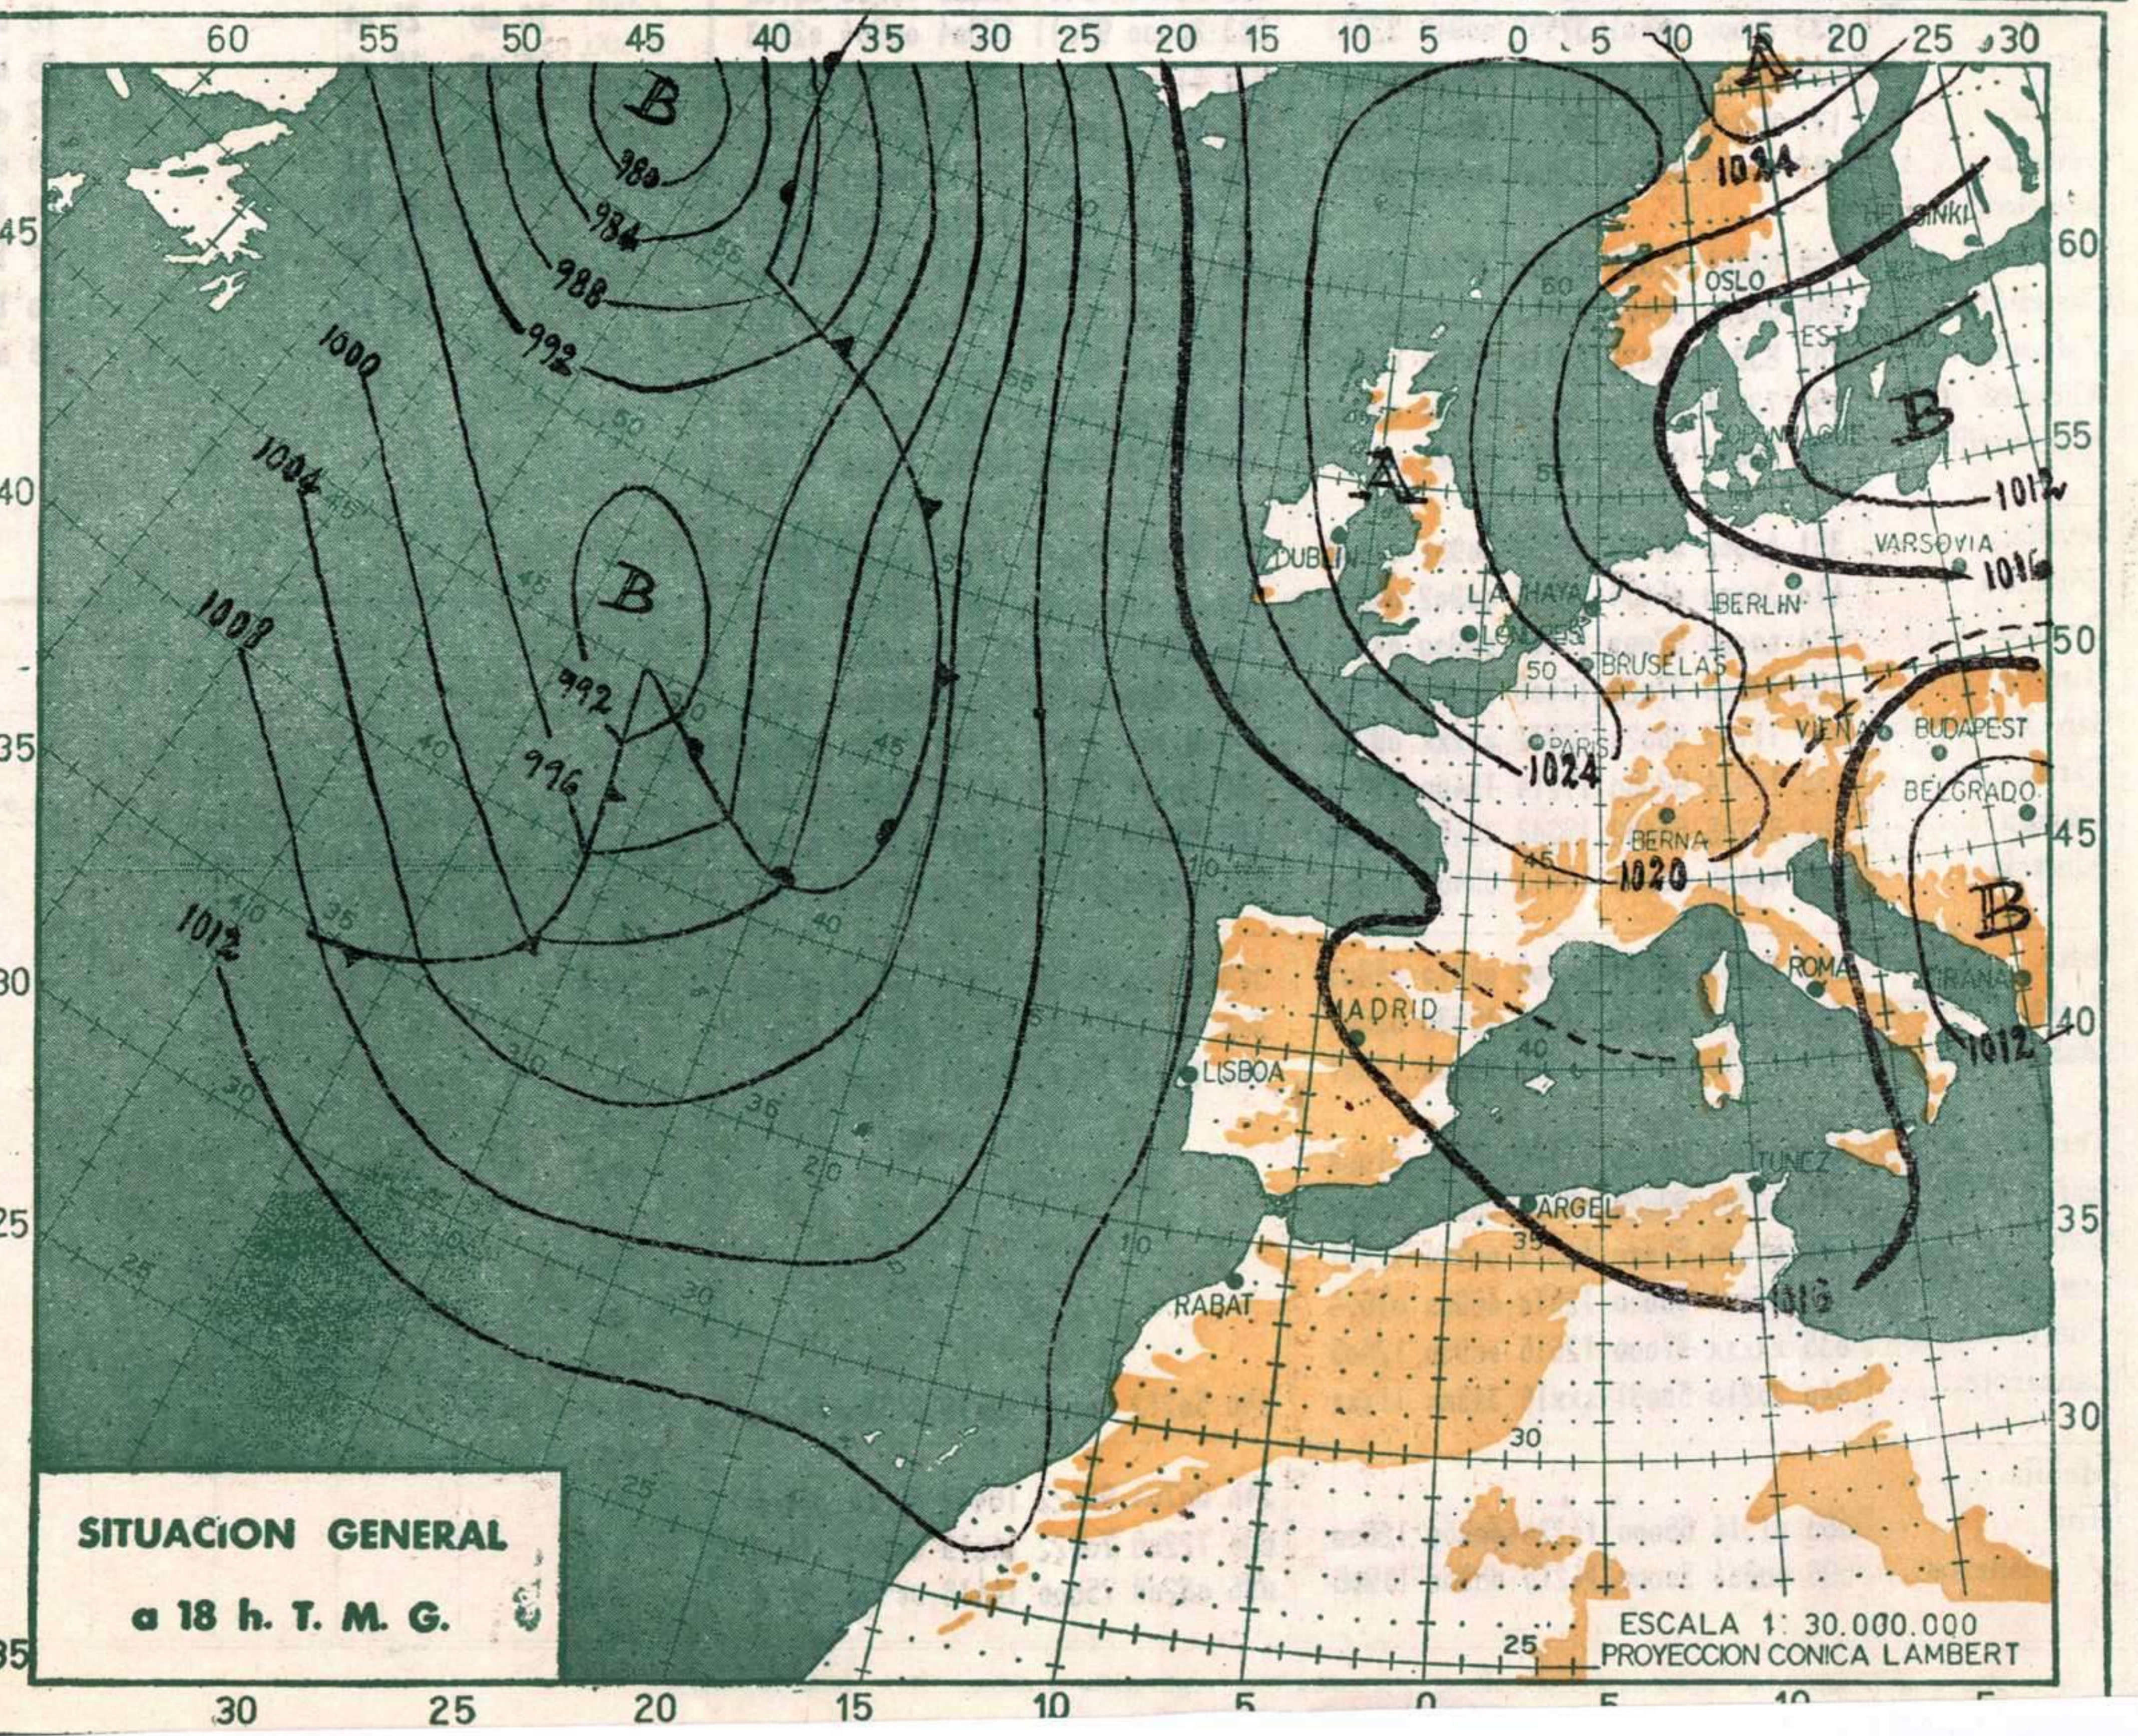

OBSERVACIONES a 6 h.						OBSERVACIONES a 18 h.						VIENTO EN ALTURA							
	iii	Hddff	VVwwW	PPPTT	N_hC_LhC_MC_N	T_dT_dapp	iii	Hddff	VVwwW	PPPTT	N_hC_LhC_MC_N	T_dT_dapp	Estación	SEVILLA	MALAGA	MAHON	GANDO	LOGROÑO	MALAGA	
La Coruña...							001	80000	20205	44211	864xx	10206								
Vares ...							004	60908	16022	12310	55060	09300								
Finisterre ...																				
Santiago (A.)...	042	20000	97000	85006	00931	06713	042	42508	97021	14910	00935	08400								
Vigo ...	046	21901	66000	17410	00910	07716	046	20000	60020	14912	00911	10605								
Ponferrada ...	053	90000	91454	18501	960xx	01613	053	90000	91474	13704	960xx	04804								
Gijón ...	014	70706	96022	18610	755xx	07816	014	20706	98011	14610	00907	09605								
Santander...	023	00000	95100	19608	00900	06720	023	20000	94101	15709	00901	07003								
Igueldo ...	027	10000	70110	20206	00940	05713	027	61807	60122	16109	00971	06603								
León (*) ...							055	92002	31471	47507	9x0xx	05602								
Burgos (*) ...	076	90902	91454	48402	9x0xx	02704	076	90902	90454	46705	9x0xx	04705								
Valladolid...	141	20000	00454	19701	9x0xx	01808	141	90000	00474	16704	9x0xx	04604								
Soria (*) ...	148	00000	98000	55501	00900	00709	148	90000	90474	53404	9x0xx	04603								
Salamanca (*)	202	90000	91454	46101	9x0xx	01712														
Navacerrada (*)	215	11803	98021	52007	00901	01812	215	11501	90011	49804	00901	51605								
Barajas...	221	00000	60000	19302	00900	02605	221	70000	65022	16509	55501	07705								
Toledo...	272	80104	00474	20701	9x0xx	01705	272	80000	60022	17803	6552x	07703								
Cuenca (*) ...	231	30000	97021	43202	00901	02705	231	71408	98022	41905	35412	05705								
Ciudad Real ...	348	90000	90454	02604	9x0xx	03707	348	90903	91474	00406	9x0xx	05708								
Albacete ...	280	50708	30424	22402	00914	03808	280	71312	65012	19806	65410	03807								
Cáceres ...	261	00000	97100	17508	00900	07708	261	60905	98022	15011	00942	09601								
Badajoz ...	330	90000	91454	17905	9x0xx	05709	330	73102	96022	15411	44857	10401								
Logroño ...	083	80208	40022	21806	874xx	03608	083	80206	04502	18x07	871xx	07605								
Pamplona...							086	80000	95022	19207	885xx	05709								
Monflorite..	094	90706	01454	23103	9x0xx	03400	094	30000	60021	18505	00930	05805								
Zaragoza ...	160	81104	20505	22506	861xx	06603	160	70000	40404	18606	75200	06708								
Calamocha (*)	233	20000	96401	37552	00948	52711	233	20000	97011	36304	00904	02203								
Teruel ...	235	80000	50032	00551	85600	51604	235	81805	65022	15106	75600	02920								
Lérida ...	171	90402	91474	22204	9x0xx	05803	171	91804	90474	18105	9x0xx	05703								
Gerona ...	183	00000	35000	21003	00900	00003	183	53401	60052	17515	00941	07713								
Barcelona...							180	70000	94102	18310	00931	08605								
Tortosa ...	238	83201	95024	21908	865xx	07604	238	71802	95022	18411	28500	07500								
Castellón ...	286	80000	95404	22310	4602x	097xx	286	70202	96052	18712	755xx	08707								
Valencia ...	285	83202	96022	21410	855xx	09302	285	80000	97012	18410	3651x	08606								
Alicante (A)...	358	73604	97012	20111	66420	08603	358	80000	97032	17012	0097x	10805								
Alcantarilla ...	429	80000	60032	21110	0092x	09707	429	80000	56052	18212	853xx	10703								
Sevilla...	391	40000	65021	17907	00901	07603	391	70000	65022	15414	00932	12400								
Córdoba ...	410	20000	05454	16805	00902	04804	410	80000	50022	14314	864xx	10300								
Granada (A.)...	420	00000	97000	15904	00900	04300	420	62116	97021	12709	00944	05603								
Huelva ...	383	63606	97022	17409	00906	07808	383	83601	97022	14914	855xx	12603								
San Fernando..	453	11107	98020	16712	xxxxx	09903	453	81114	98041	15714	856xx	08609								
Tarifa ...	458	10924	97050	17214	15400	11300	458	80926	96052	15313	2847x	10604