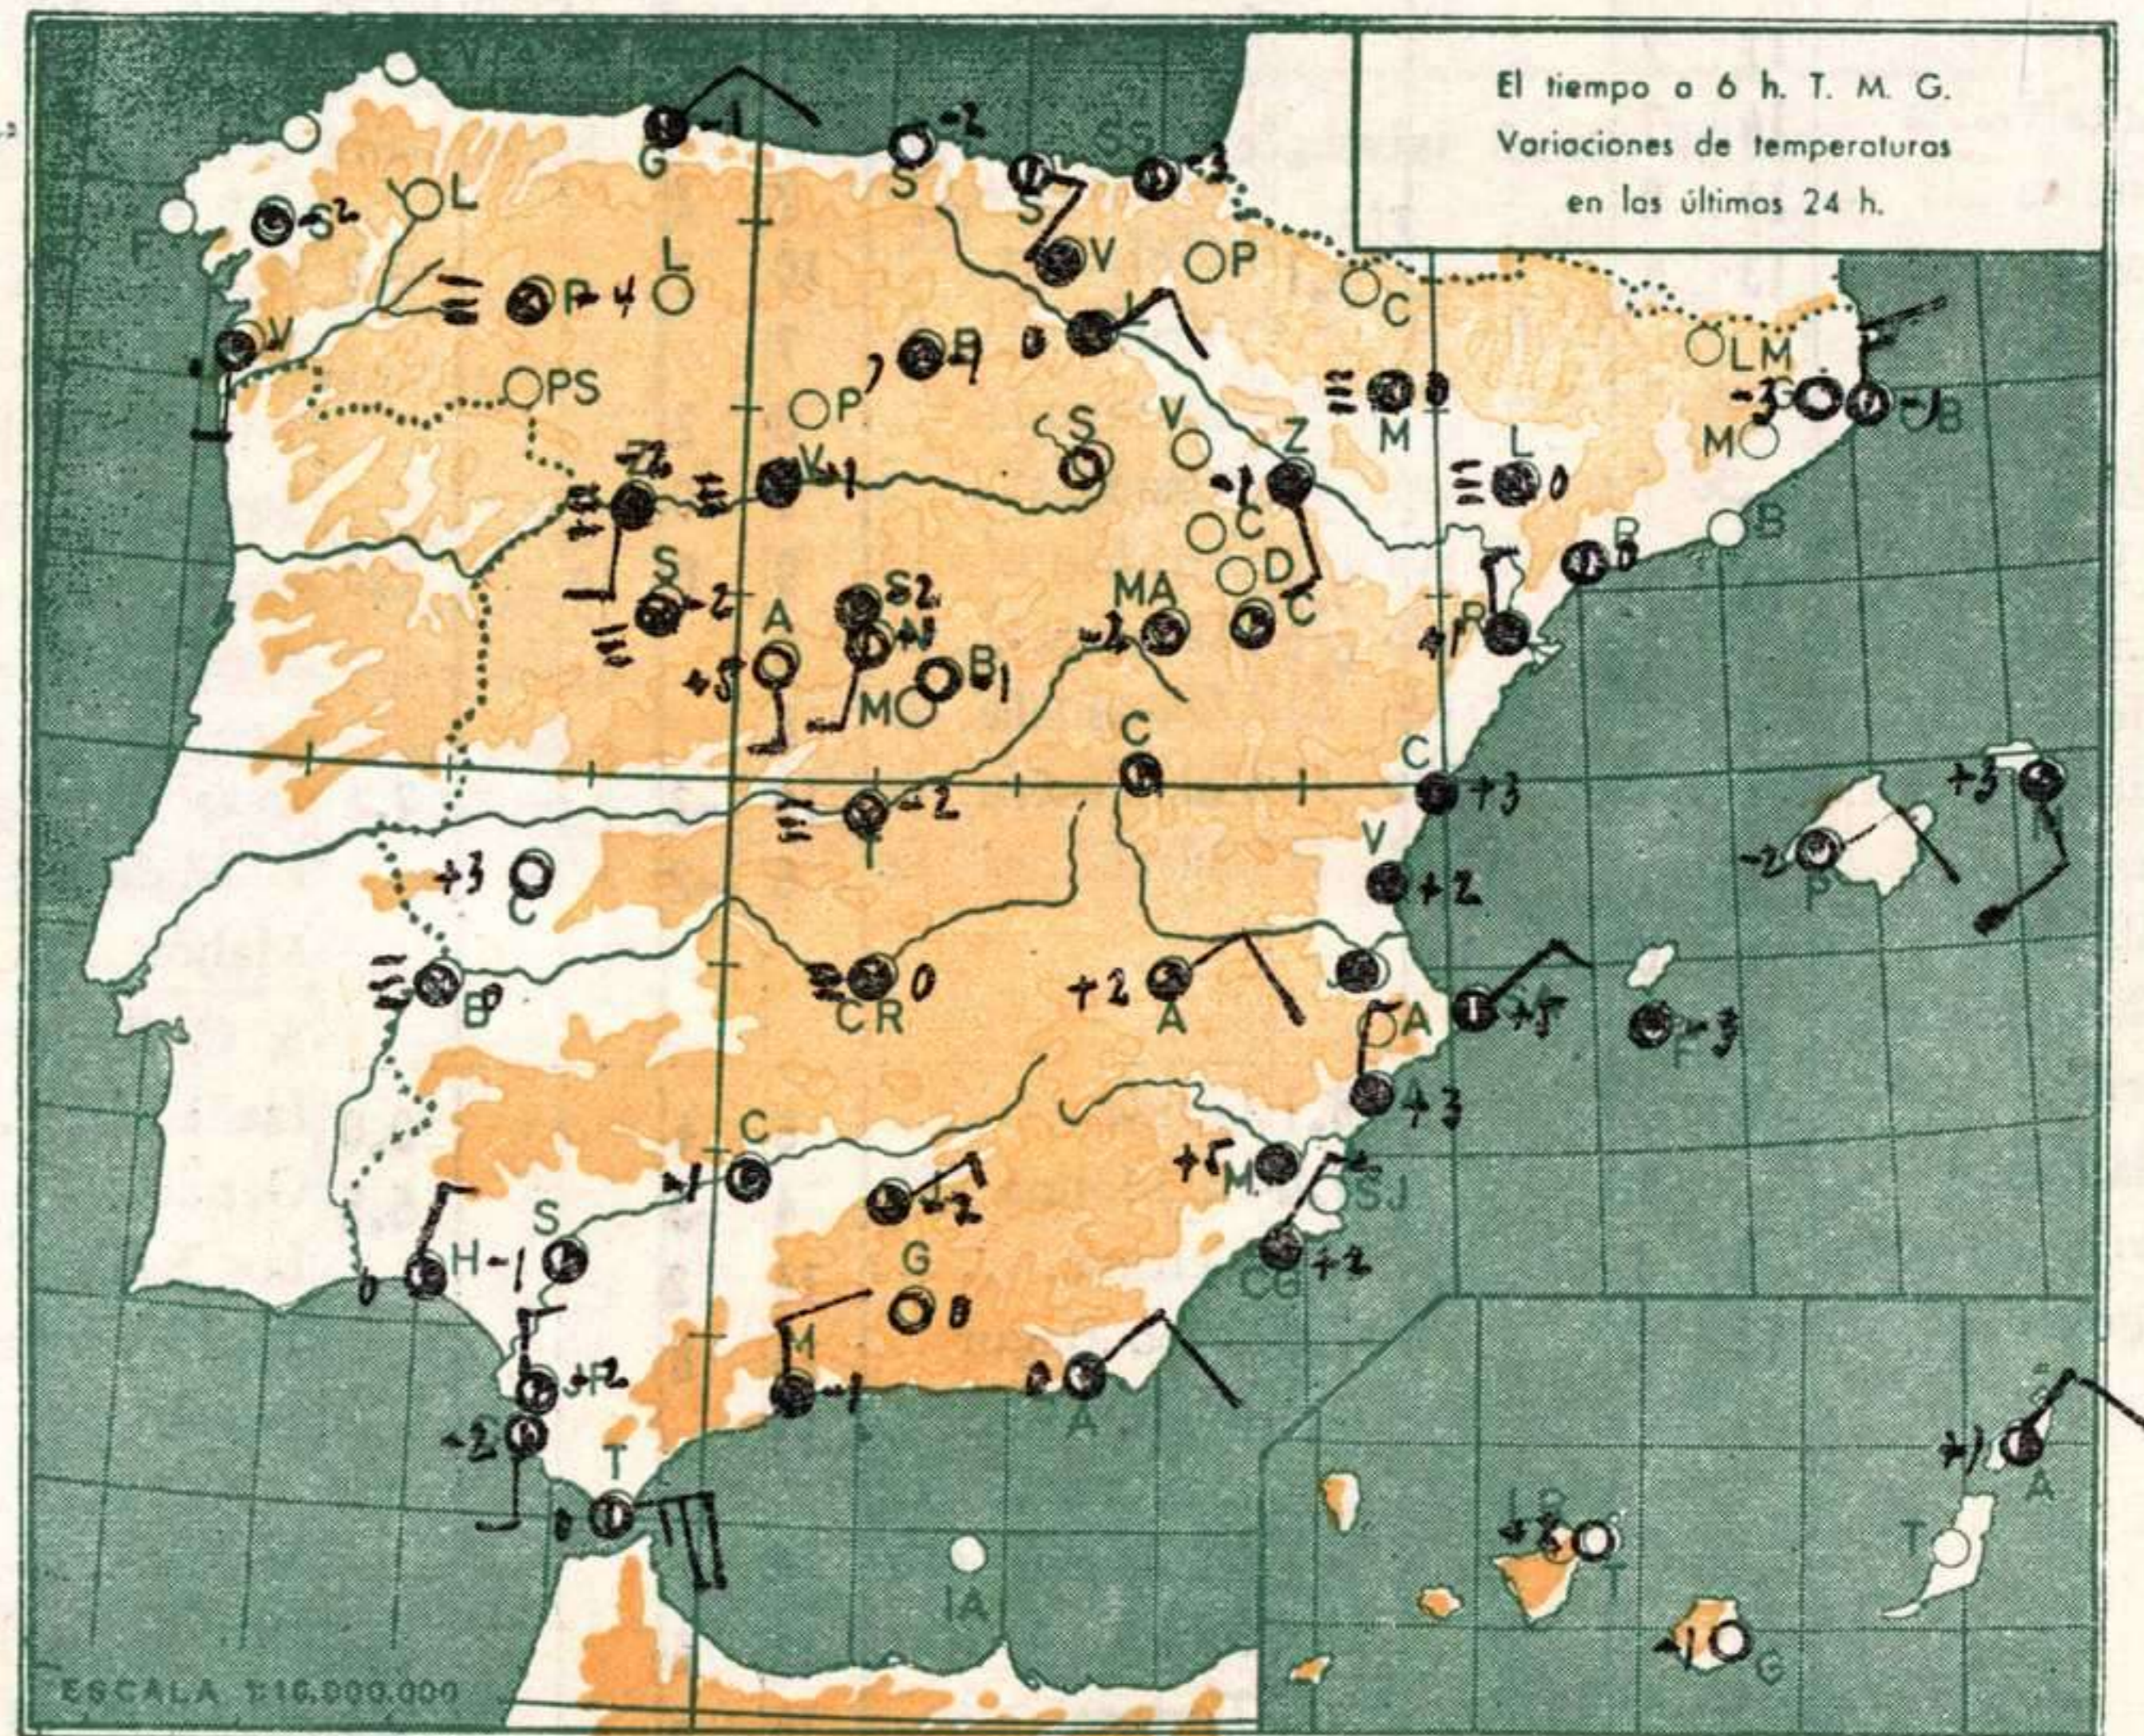

pp	hhh	TT_dT_d	dd ff	pp	TT_dT_d	dd ff	
Estación BARAJAS Indicativo 221 Día/hora 7/00				Estación Indicativo Día/hora			
1000	173			946	6 4	00 00	
850	1519	10	08 16	925	10	05 03	
700	3106	0-14	12 15	826	9 -8	08 16	
500	5705	-18-28	15 08	500	-18-28	15 08	
400	7325	-31-37	23 12	440	-26-37	23 12	
300	9290	-46	27 05	200	-66	26 15	
250				173	-62	27 16	
200	11870	-66	26 30	80	-65		
150	13630	-62	27 16				
100	16120	-64					

pp	hhh	TT_dT_d	dd ff	pp	TT_dT_d	dd ff	
Estación LA CORUÑA Indicativo 001 Día/hora 7/12				Estación Indicativo Día/hora			
1000	129	10 7	00 00	1009	10 8	00 00	
850	1486	8 -1	10 06	980	13 4	00 00	
700	3066	-1-12	16 12	820	7 -2	16 06	
500	5649	-21-27	17 17	748	2-12	18 08	
400	7257	-34-37	20 13	685	-2-12	17 17	
300	9200	-51	20 12	580	-12-23	17 20	
250				430	-30-32	19 15	
200	11720	-65	21 12	167	-59	21 10	
150	13510	-60	21 10	150	-61	21 10	
100							

pp	hhh	TT_dT_d	dd ff	pp	TT_dT_d	dd ff	
Estación PALMA DE MAYA Indicativo 302 Día/hora 7/12				Estación Indicativo Día/hora			
1000	173	12 10	09 08	1015	13 11	09 08	
850	1516	7 -9	10 14	970	9 8	10 14	
700	3091	0-15	33 08	899	5 4	05 12	
500	5686	-19	33 22	886	9 -0	05 12	
400	7301	-32	33 22	816	8 -8	05 12	
300				804	3-17	01 10	
250				791	5-10	01 10	
200				736	1-13	34 14	
150				724	1-14	34 14	
100				547	-14-20	33 22	
				396	-33	33 22