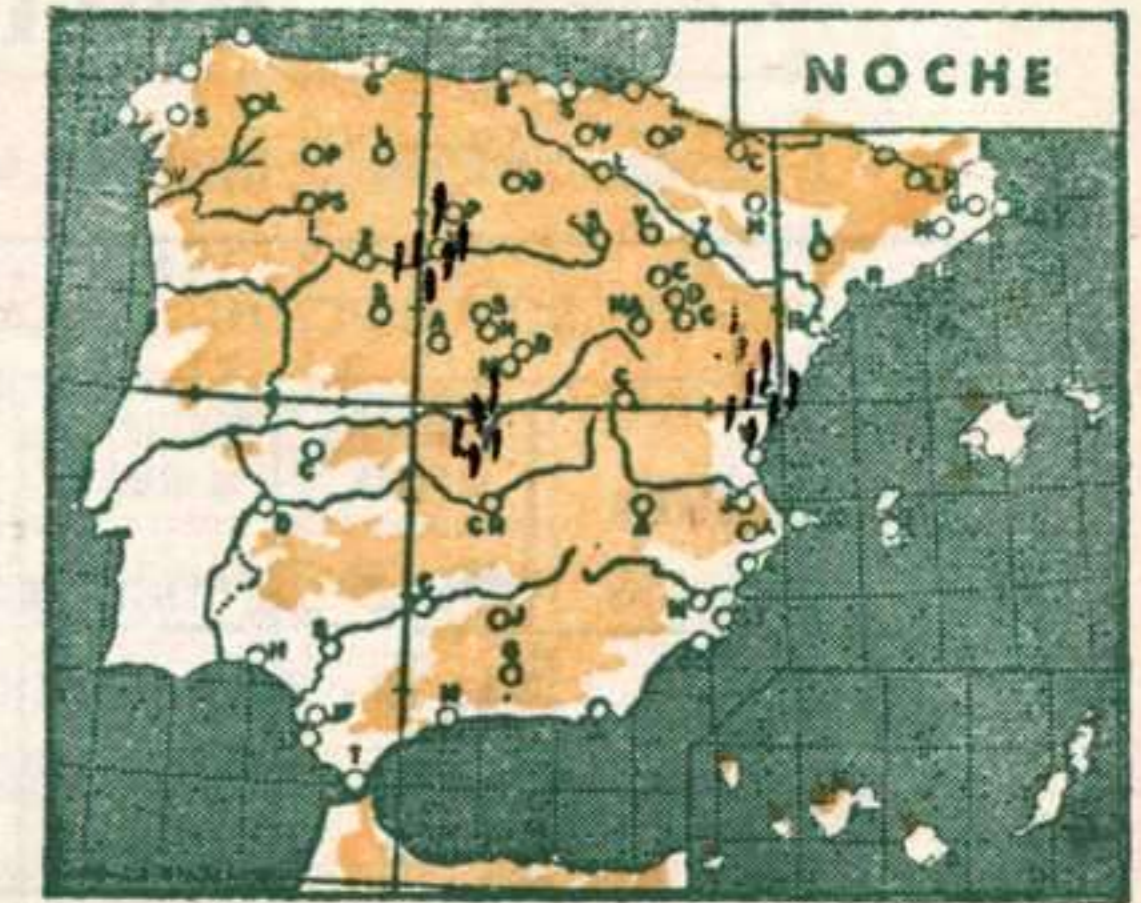

pp	hhh	TT_dT_d	dd ff	pp	TT_dT_d	dd ff	
Estación BARAJAS Indicativo 221 Día/hora 7/00				Estación Indicativo Día/hora			
1000	173			946	6 4	00 00	
850	1519	10	08 16	925	10	05 03	
700	3106	0-14	12 15	826	9 -8	08 16	
500	5705	-18-28	15 08	500	-18-28	15 08	
400	7325	-31-37	23 12	440	-26-37	23 12	
300	9290	-46	27 05	200	-66	26 15	
250				173	-62	27 16	
200	11870	-66	26 30	80	-65		
150	13630	-62	27 16				
100	16120	-64					

pp	hhh	TT_dT_d	dd ff	pp	TT_dT_d	dd ff	
Estación LA CORUÑA Indicativo 001 Día/hora 7/12				Estación Indicativo Día/hora			
1000	129	10 7	00 00	1009	10 8	00 00	
850	1486	8 -1	10 06	980	13 4	00 00	
700	3066	-1-12	16 12	820	7 -2	16 06	
500	5649	-21-27	17 17	748	2-12	18 08	
400	7257	-34-37	20 13	685	-2-12	17 17	
300	9200	-51	20 12	580	-12-23	17 20	
250				430	-30-32	19 15	
200	11720	-65	21 12	167	-59	21 10	
150	13510	-60	21 10	150	-61	21 10	
100							

pp	hhh	TT_dT_d	dd ff	pp	TT_dT_d	dd ff	
Estación PALMA DE MAYA Indicativo 302 Día/hora 7/12				Estación Indicativo Día/hora			
1000	173	12 10	09 08	1015	13 11	09 08	
850	1516	7 -9	10 14	970	9 8	10 14	
700	3091	0-15	33 08	899	5 4	05 12	
500	5686	-19	33 22	886	9 -0	05 12	
400	7301	-32	33 22	816	8 -8	05 12	
300				804	3-17	01 10	
250				791	5-10	01 10	
200				736	1-13	34 14	
150				724	1-14	34 14	
100				547	-14-20	33 22	
				396	-33	33 22