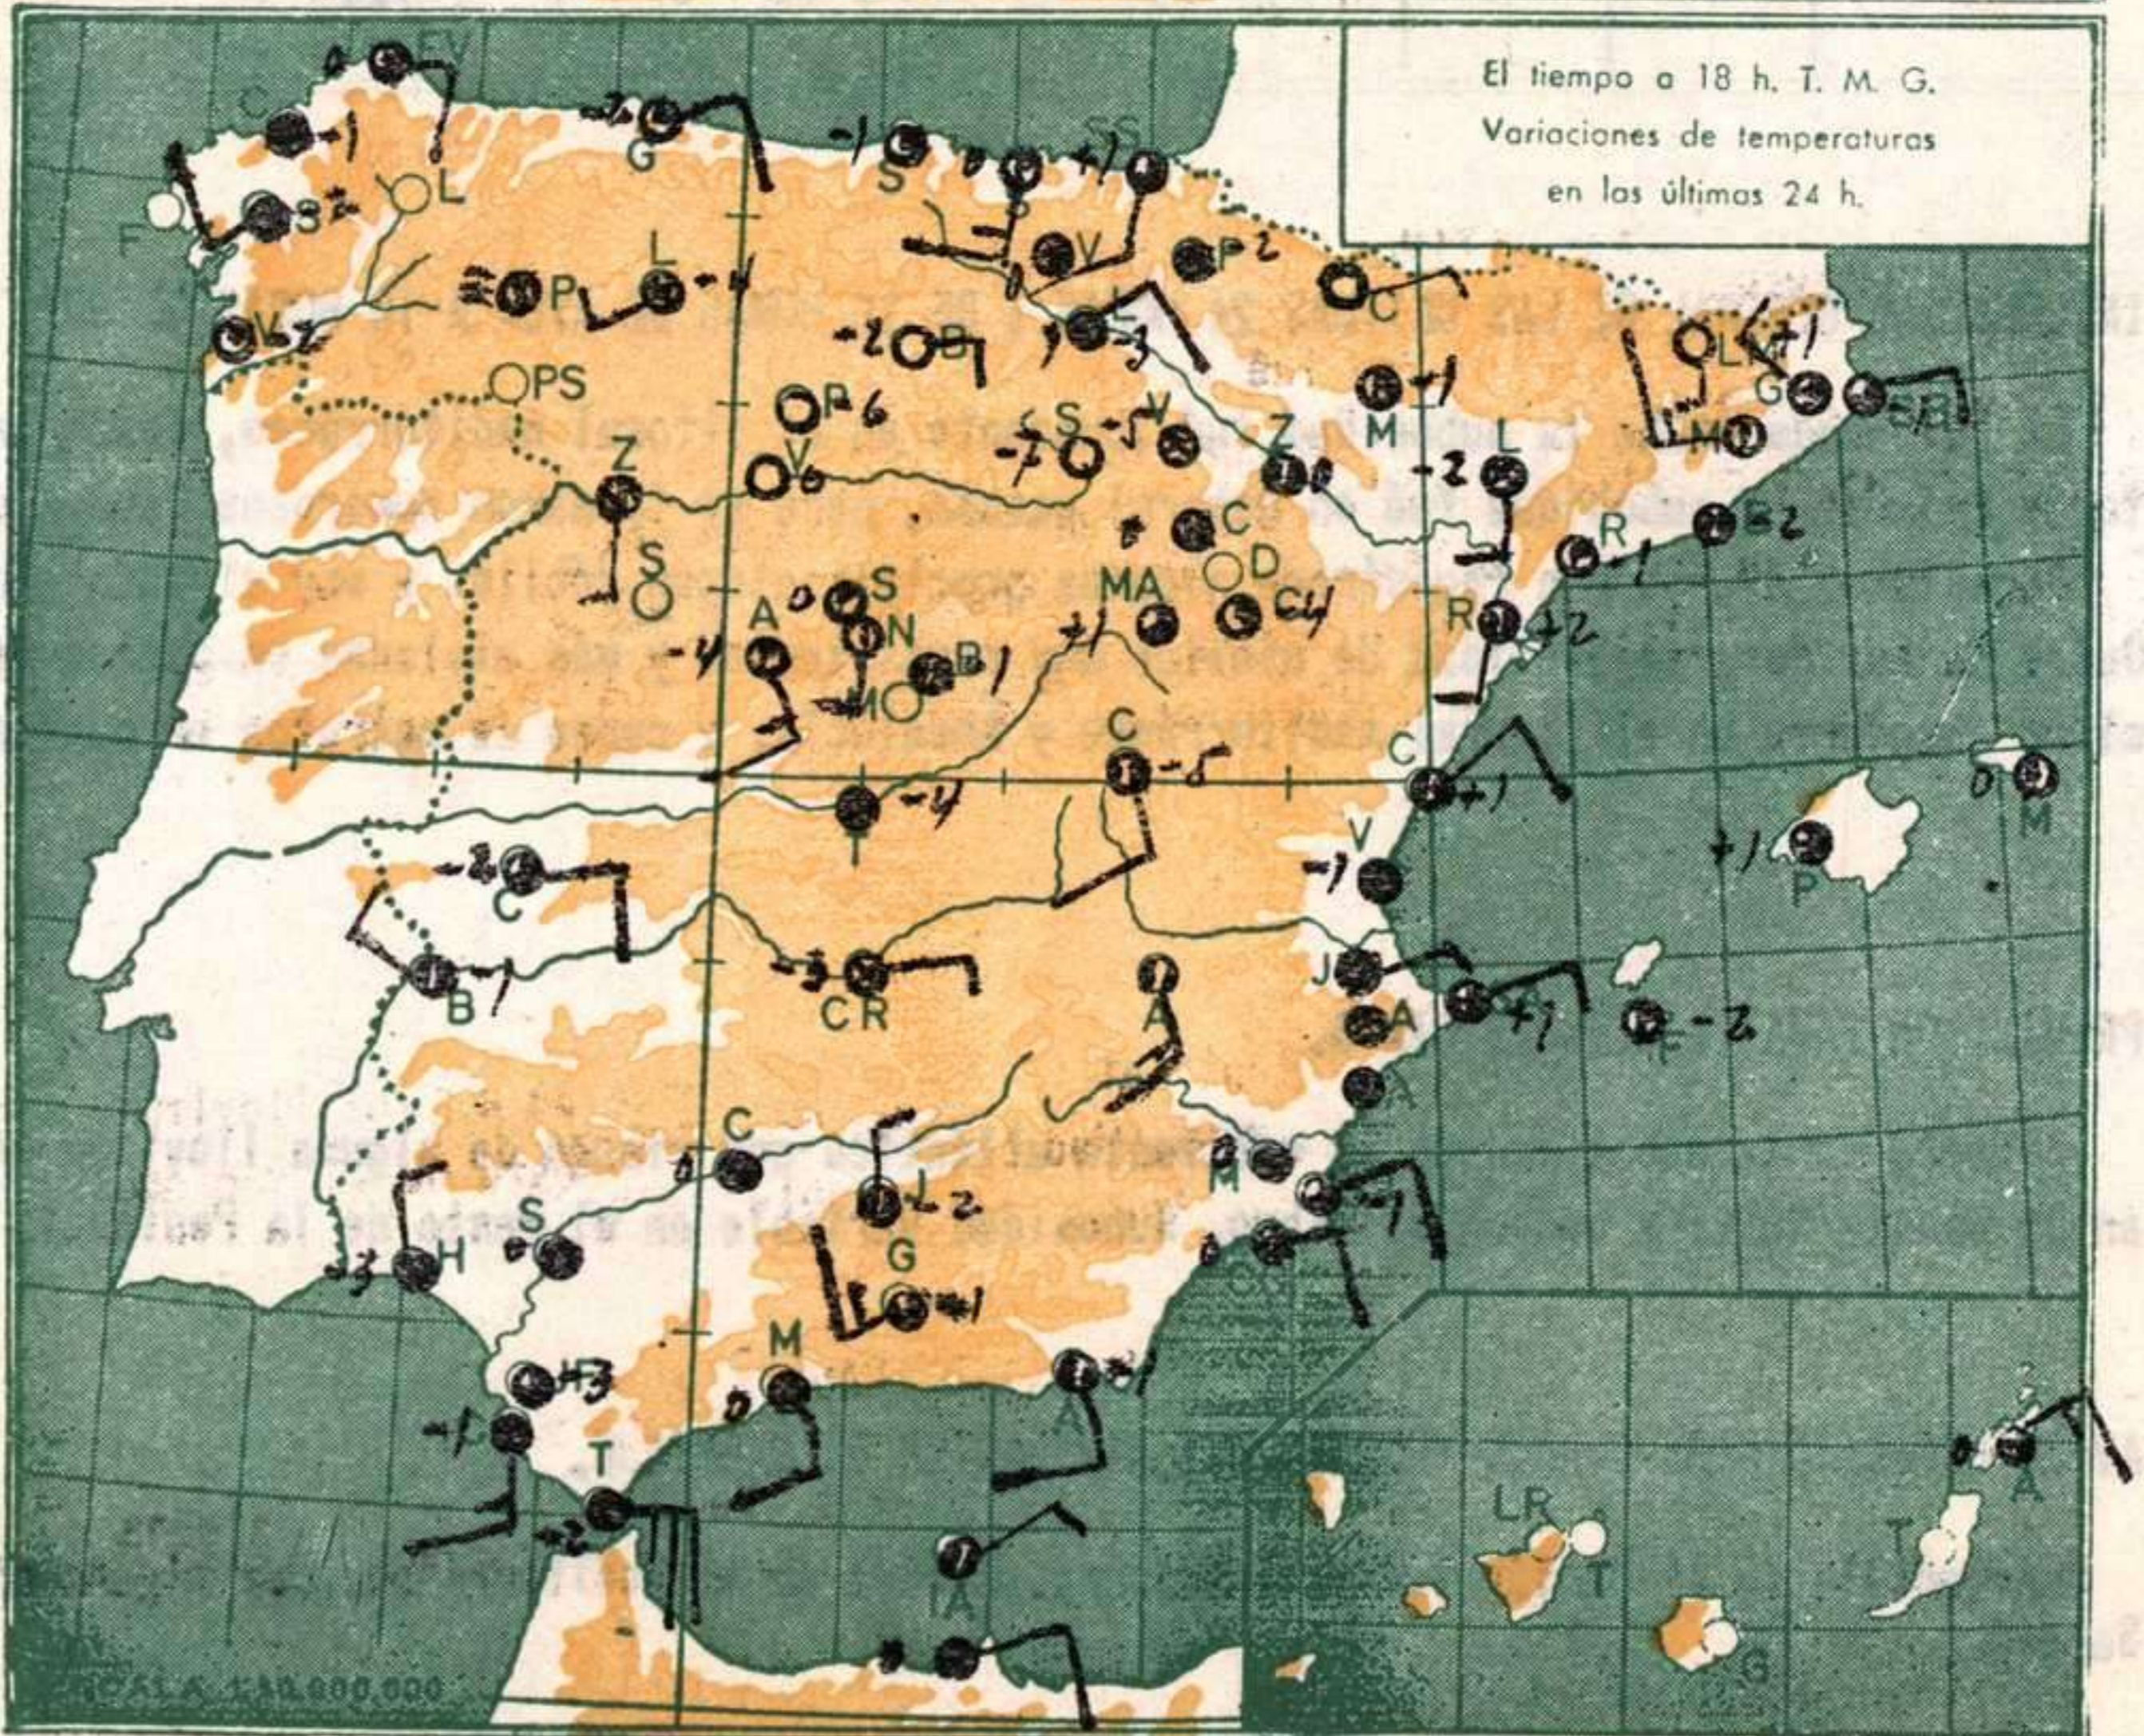

pp	hhh	TT_dT_d	dd ff	pp	TT_dT_d	dd ff	
Estación BARAJAS Indicativo 221 Día/hora 7/00				Estación Indicativo Día/hora			
1000	173			946	6 4	00 00	
850	1519	10	08 16	925	10	05 03	
700	3106	0-14	12 15	826	9 -8	08 16	
500	5705	-18-28	15 08	500	-18-28	15 08	
400	7325	-31-37	23 12	440	-26-37	23 12	
300	9290	-46	27 05	200	-66	26 15	
250				173	-62	27 16	
200	11870	-66	26 30	80	-65		
150	13630	-62	27 16				
100	16120	-64					

pp	hhh	TT_dT_d	dd ff	pp	TT_dT_d	dd ff	
Estación LA CORUÑA Indicativo 001 Día/hora 7/12				Estación Indicativo Día/hora			
1000	129	10 7	00 00	1009	10 8	00 00	
850	1486	8 -1	10 06	980	13 4	00 00	
700	3066	-1-12	16 12	820	7 -2	16 06	
500	5649	-21-27	17 17	748	2-12	18 08	
400	7257	-34-37	20 13	685	-2-12	17 17	
300	9200	-51	20 12	580	-12-23	17 20	
250				430	-30-32	19 15	
200	11720	-65	21 12	167	-59	21 10	
150	13510	-60	21 10	150	-61	21 10	
100							

pp	hhh	TT_dT_d	dd ff	pp	TT_dT_d	dd ff	
Estación PALMA DE MAYA Indicativo 302 Día/hora 7/12				Estación Indicativo Día/hora			
1000	173	12 10	09 08	1015	13 11	09 08	
850	1516	7 -9	10 14	970	9 8	10 14	
700	3091	0-15	33 08	899	5 4	05 12	
500	5686	-19	33 22	886	9 -0	05 12	
400	7301	-32	33 22	816	8 -8	05 12	
300				804	3-17	01 10	
250				791	5-10	01 10	
200				736	1-13	34 14	
150				724	1-14	34 14	
100				547	-14-20	33 22	
				396	-33	33 22