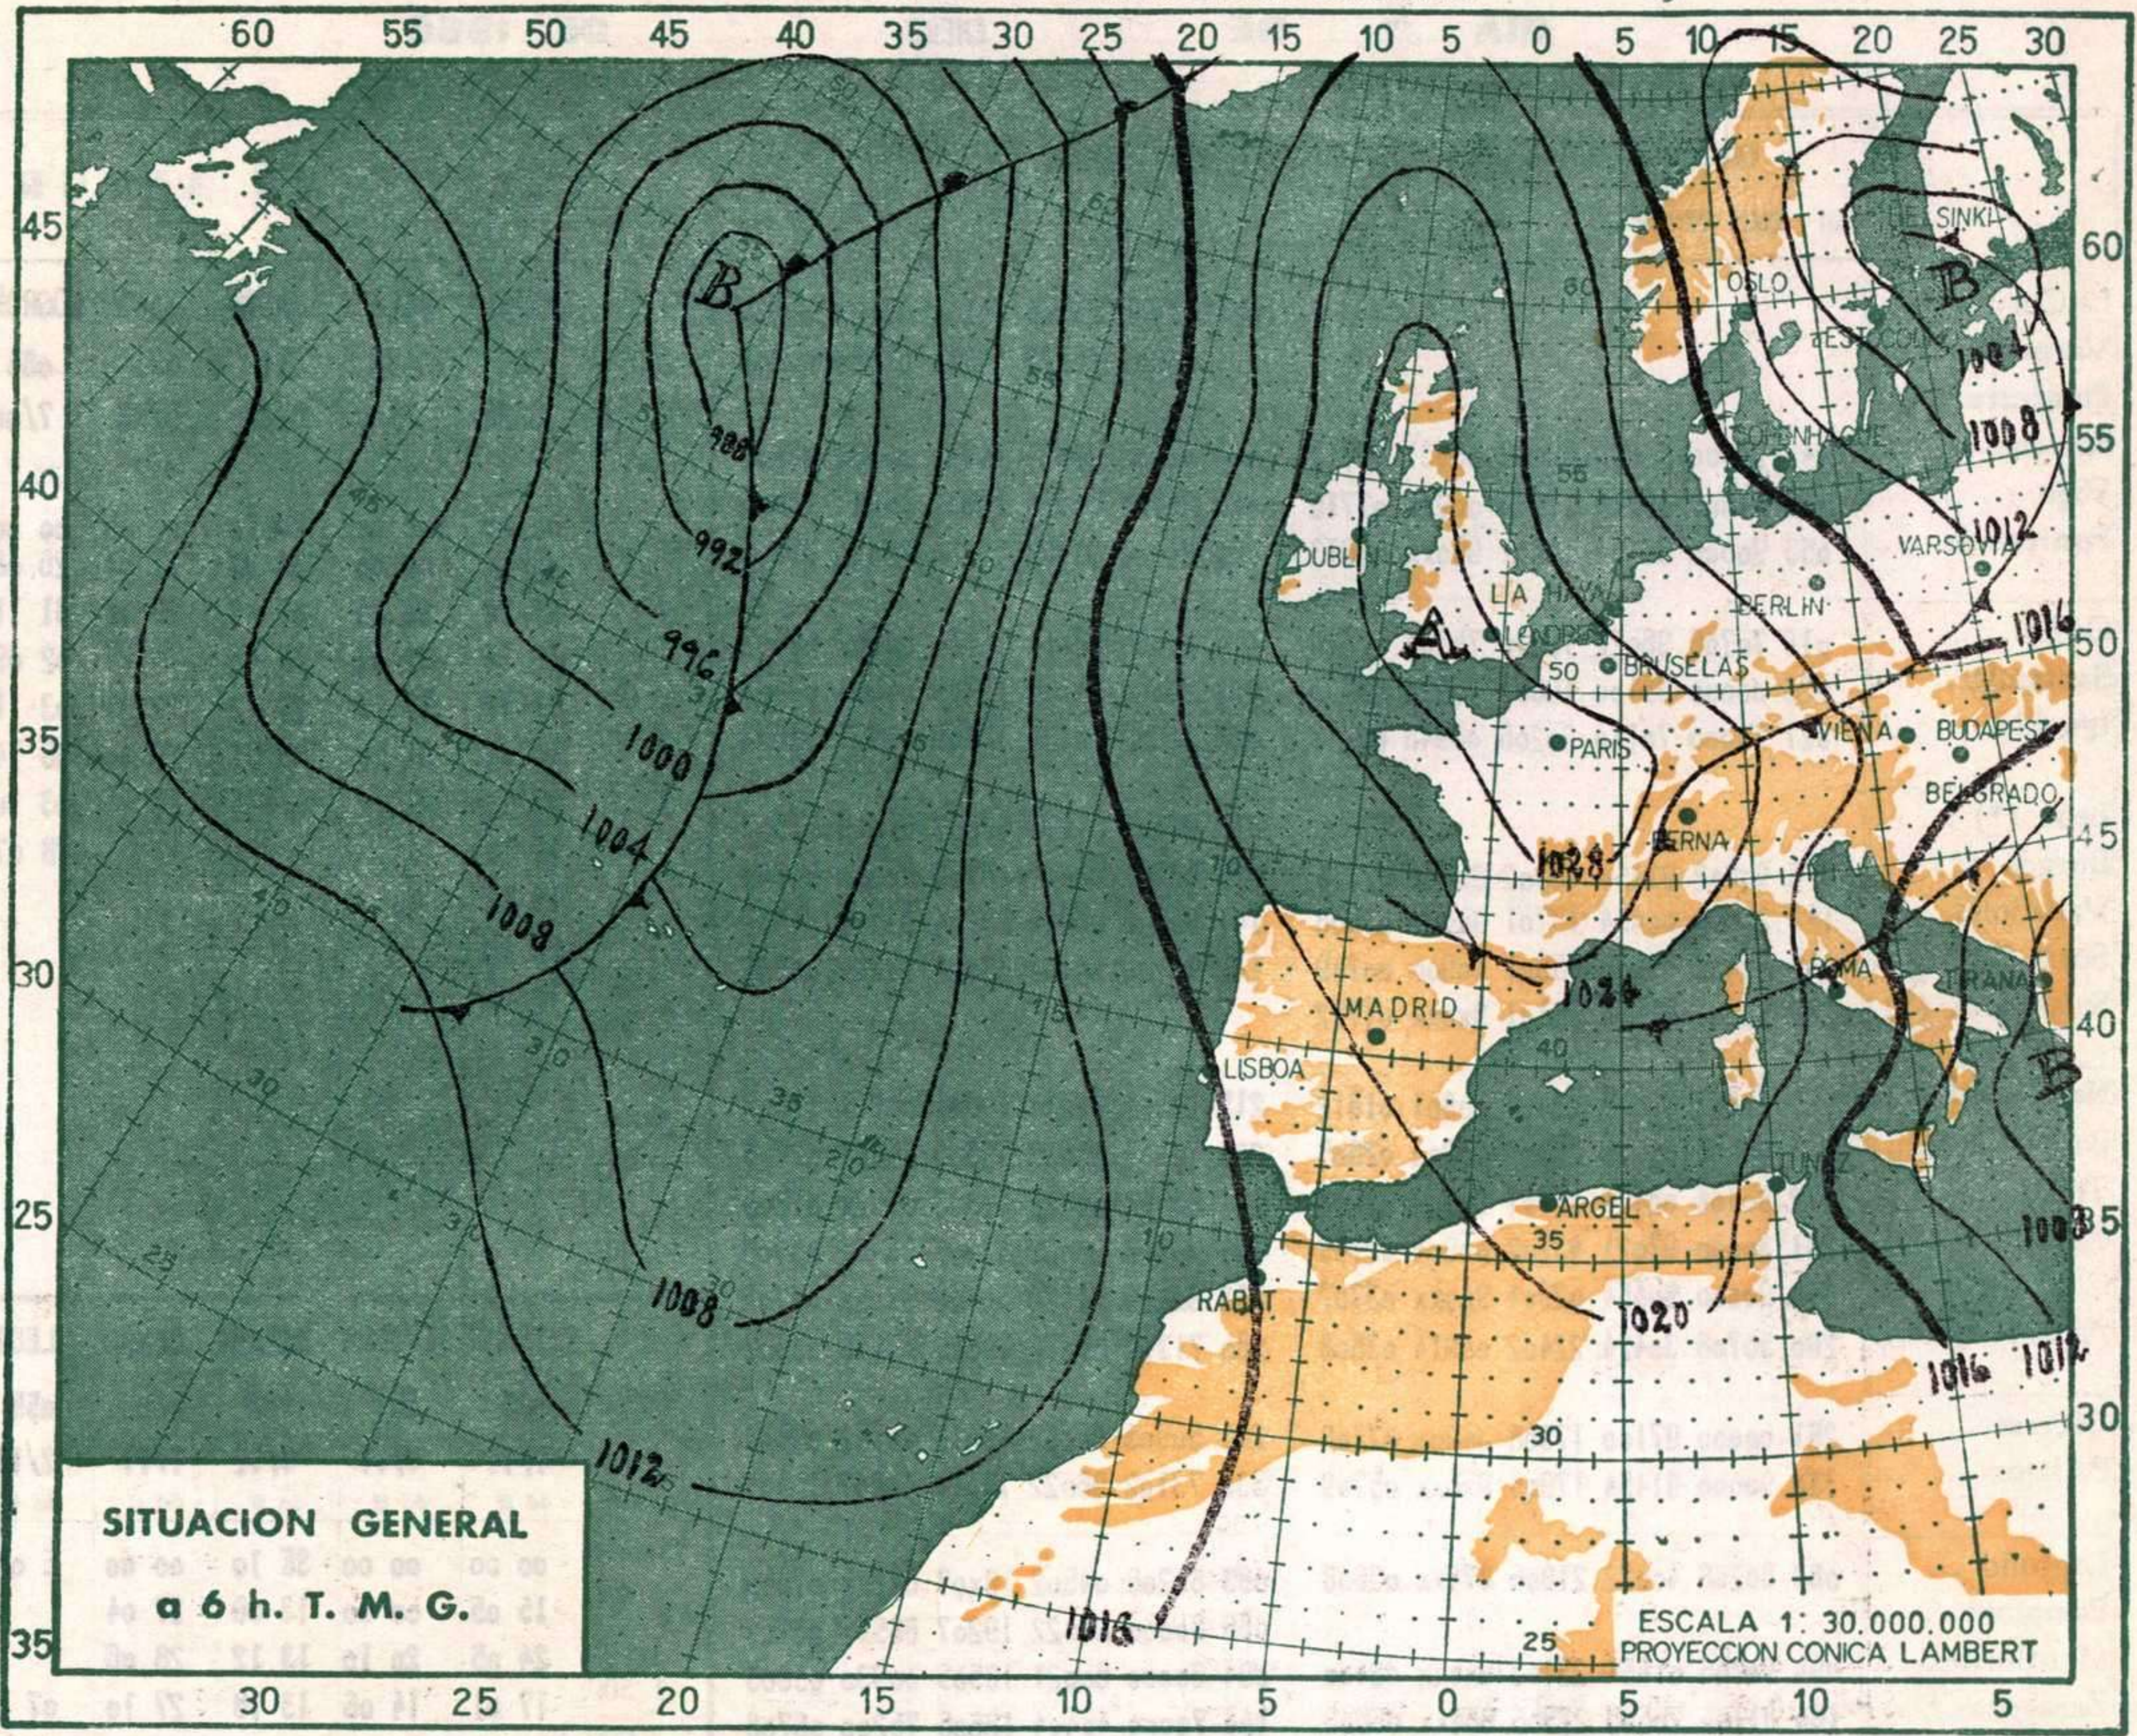

OBSERVACIONES a 6 h.						OBSERVACIONES a 18 h.						VIENTO EN ALTURA							
	iii	Hddff	VVwwW	PPPTT	N_hC_LhC_MC_N	T_dT_dapp	iii	Hddff	VVwwW	PPPTT	N_hC_LhC_MC_N	T_dT_dapp	Estación	SEVILLA	MALAGA	MAHON	GANDO	LOGROÑO	MALAGA	
La Coruña...							001	80000	20205	44211	864xx	10206								
Vares ...							004	60908	16022	12310	55060	09300								
Finisterre ...																				
Santiago (A.)...	042	20000	97000	85006	00931	06713	042	42508	97021	14910	00935	08400								
Vigo ...	046	21901	66000	17410	00910	07716	046	20000	60020	14912	00911	10605								
Ponferrada ...	053	90000	91454	18501	960xx	01613	053	90000	91474	13704	960xx	04804								
Gijón ...	014	70706	96022	18610	755xx	07816	014	20706	98011	14610	00907	09605								
Santander...	023	00000	95100	19608	00900	06720	023	20000	94101	15709	00901	07003								
Igueldo ...	027	10000	70110	20206	00940	05713	027	61807	60122	16109	00971	06603								
León (*) ...							055	92002	31471	47507	9x0xx	05602								
Burgos (*) ...	076	90902	91454	48402	9x0xx	02704	076	90902	90454	46705	9x0xx	04705								
Valladolid...	141	20000	00454	19701	9x0xx	01808	141	90000	00474	16704	9x0xx	04604								
Soria (*) ...	148	00000	98000	55501	00900	00709	148	90000	90474	53404	9x0xx	04603								
Salamanca (*)	202	90000	91454	46101	9x0xx	01712														
Navacerrada (*)	215	11803	98021	52007	00901	01812	215	11501	90011	49804	00901	51605								
Barajas...	221	00000	60000	19302	00900	02605	221	70000	65022	16509	55501	07705								
Toledo...	272	80104	00474	20701	9x0xx	01705	272	80000	60022	17803	6552x	07703								
Cuenca (*) ...	231	30000	97021	43202	00901	02705	231	71408	98022	41905	35412	05705								
Ciudad Real ...	348	90000	90454	02604	9x0xx	03707	348	90903	91474	00406	9x0xx	05708								
Albacete ...	280	50708	30424	22402	00914	03808	280	71312	65012	19806	65410	03807								
Cáceres ...	261	00000	97100	17508	00900	07708	261	60905	98022	15011	00942	09601								
Badajoz ...	330	90000	91454	17905	9x0xx	05709	330	73102	96022	15411	44857	10401								
Logroño ...	083	80208	40022	21806	874xx	03608	083	80206	04502	18x07	871xx	07605								
Pamplona...							086	80000	95022	19207	885xx	05709								
Monflorite..	094	90706	01454	23103	9x0xx	03400	094	30000	60021	18505	00930	05805								
Zaragoza ...	160	81104	20505	22506	861xx	06603	160	70000	40404	18606	75200	06708								
Calamocha (*)	233	20000	96401	37552	00948	52711	233	20000	97011	36304	00904	02203								
Teruel ...	235	80000	50032	00551	85600	51604	235	81805	65022	15106	75600	02920								
Lérida ...	171	90402	91474	22204	9x0xx	05803	171	91804	90474	18105	9x0xx	05703								
Gerona ...	183	00000	35000	21003	00900	00003	183	53401	60052	17515	00941	07713								
Barcelona...							180	70000	94102	18310	00931	08605								
Tortosa ...	238	83201	95024	21908	865xx	07604	238	71802	95022	18411	28500	07500								
Castellón ...	286	80000	95404	22310	4602x	097xx	286	70202	96052	18712	755xx	08707								
Valencia ...	285	83202	96022	21410	855xx	09302	285	80000	97012	18410	3651x	08606								
Alicante (A)...	358	73604	97012	20111	66420	08603	358	80000	97032	17012	0097x	10805								
Alcantarilla ...	429	80000	60032	21110	0092x	09707	429	80000	56052	18212	853xx	10703								
Sevilla...	391	40000	65021	17907	00901	07603	391	70000	65022	15414	00932	12400								
Córdoba ...	410	20000	05454	16805	00902	04804	410	80000	50022	14314	864xx	10300								
Granada (A.)...	420	00000	97000	15904	00900	04300	420	62116	97021	12709	00944	05603								
Huelva ...	383	63606	97022	17409	00906	07808	383	83601	97022	14914	855xx	12603								
San Fernando..	453	11107	98020	16712	xxxxx	09903	453	81114	98041	15714	856xx	08609								
Tarifa ...	458	10924	97050	17214	15400	11300	458	80926	96052	15313	2847x	10604