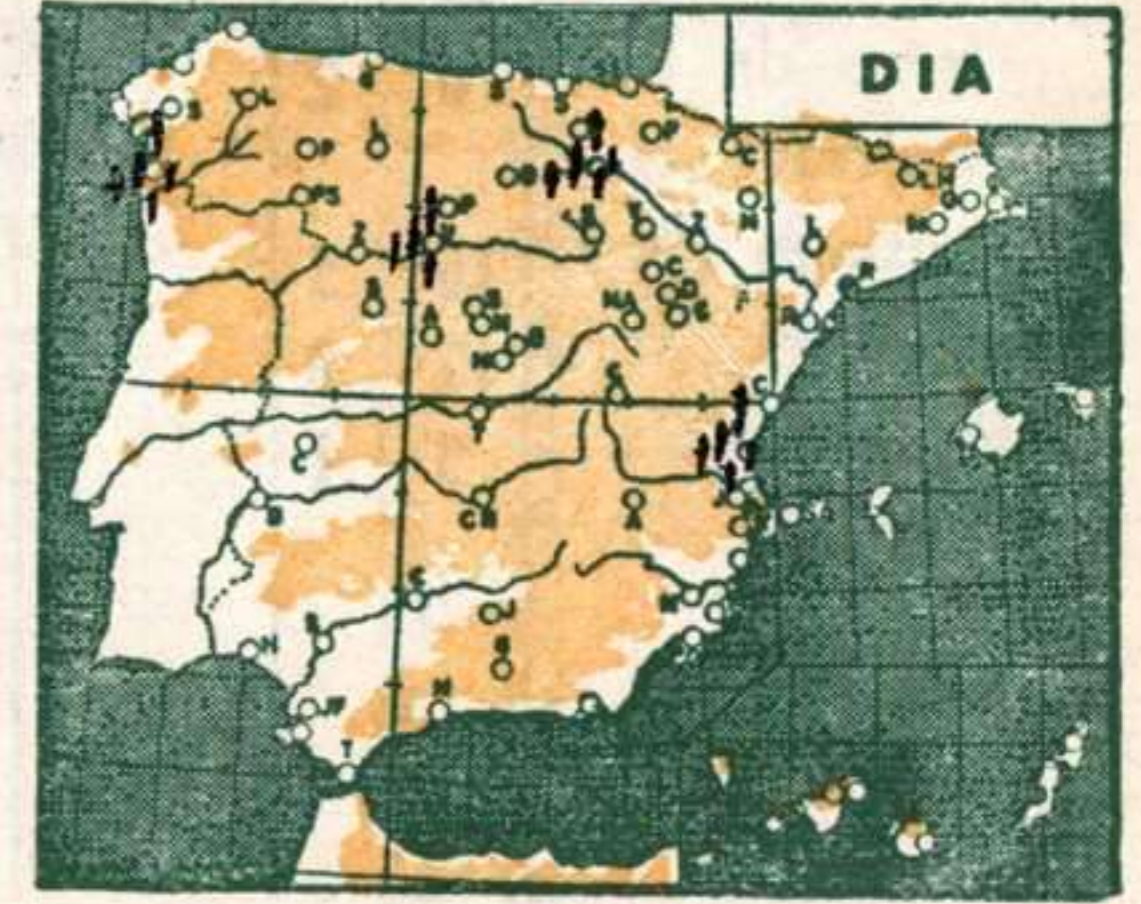

pp	hhh	TT_dT_d	dd ff	pp	TT_dT_d	dd ff	
Estación BARAJAS Indicativo 221 Día/hora 7/00				Estación Indicativo Día/hora			
1000	173			946	6 4	00 00	
850	1519	10	08 16	925	10	05 03	
700	3106	0-14	12 15	826	9 -8	08 16	
500	5705	-18-28	15 08	500	-18-28	15 08	
400	7325	-31-37	23 12	440	-26-37	23 12	
300	9290	-46	27 05	200	-66	26 15	
250				173	-62	27 16	
200	11870	-66	26 30	80	-65		
150	13630	-62	27 16				
100	16120	-64					

pp	hhh	TT_dT_d	dd ff	pp	TT_dT_d	dd ff	
Estación LA CORUÑA Indicativo 001 Día/hora 7/12				Estación Indicativo Día/hora			
1000	129	10 7	00 00	1009	10 8	00 00	
850	1486	8 -1	10 06	980	13 4	00 00	
700	3066	-1-12	16 12	820	7 -2	16 06	
500	5649	-21-27	17 17	748	2-12	18 08	
400	7257	-34-37	20 13	685	-2-12	17 17	
300	9200	-51	20 12	580	-12-23	17 20	
250				430	-30-32	19 15	
200	11720	-65	21 12	167	-59	21 10	
150	13510	-60	21 10	150	-61	21 10	
100							

pp	hhh	TT_dT_d	dd ff	pp	TT_dT_d	dd ff	
Estación PALMA DE MAYA Indicativo 302 Día/hora 7/12				Estación Indicativo Día/hora			
1000	173	12 10	09 08	1015	13 11	09 08	
850	1516	7 -9	10 14	970	9 8	10 14	
700	3091	0-15	33 08	899	5 4	05 12	
500	5686	-19	33 22	886	9 -0	05 12	
400	7301	-32	33 22	816	8 -8	05 12	
300				804	3-17	01 10	
250				791	5-10	01 10	
200				736	1-13	34 14	
150				724	1-14	34 14	
100				547	-14-20	33 22	
				396	-33	33 22