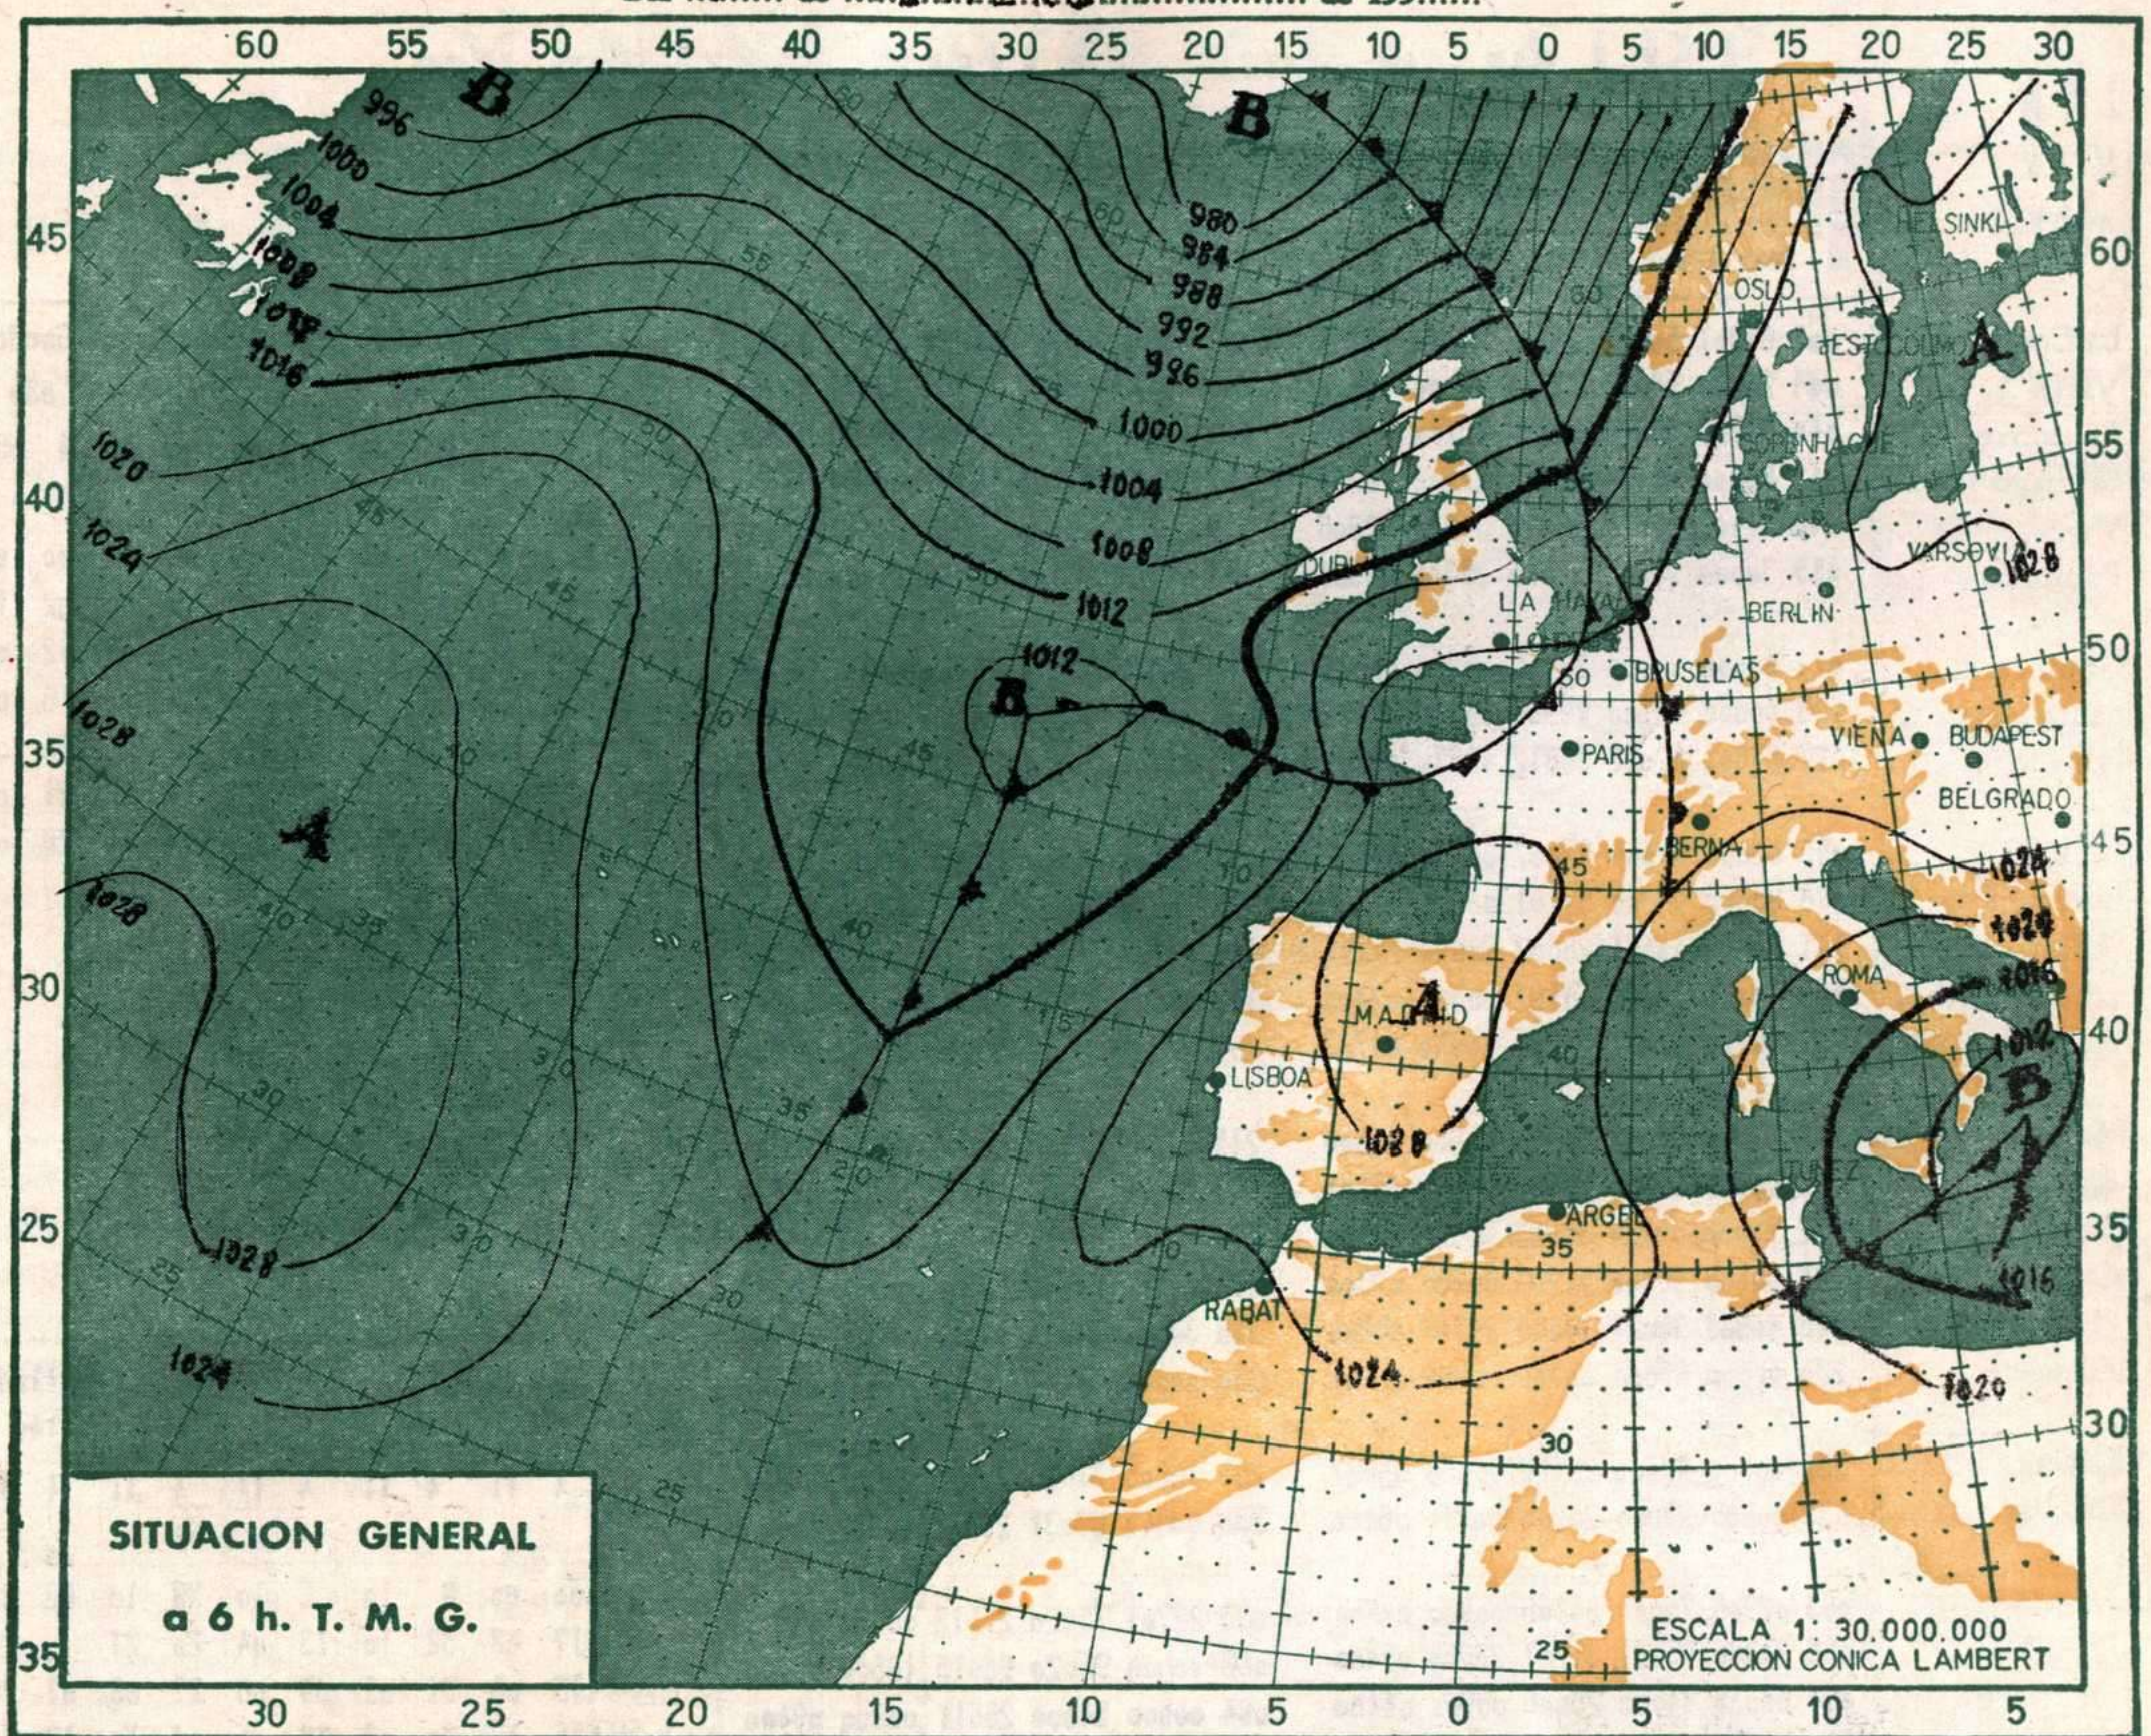

OBSERVACIONES a 6 h.							OBSERVACIONES a 18 h.							VIENTO EN ALTURA																				
	iii	Hddff	VVwwW	PPPTT	H_bC_LhC_MC_N	T_aT_dapp		iii	Hddff	VVwwW	PPPTT	H_bC_LhC_MC_N	T_aT_dapp		Estación	Badajoz	Valencia	Logroño	Valencia	Gando	Malaga	Estación	Gando	Barcelona	Santander	Logroño	Valladolid	Salamanca	Estación	Tortosa	Badajoz	Malaga	Almeria	Valencia	S. Javier
La Coruña...	001	81801	50022	26613	864xx	12704	001	43201	65021	26012	25501	10603		Badajoz	330	285	084	285	030	482	Gando	030	181	023	084	140	202	Tortosa	238	330	482	488	285	433	
Varea ...	004	20000	58021	23913	25000	13300	004	42702	48021	16913	45011	13300		Valencia	4 00	4 00	4 00	4 05	4 05	4 06	Barcelona	4 12	4 12	4 12	4 12	4 12	4 12	Badajoz	4 12	4 12	4 12	4 12	4 12	4 12	
Finisterre ...	040	81806	96023	28313	86xxx	13904	040	73207	96011	27912	4572x	11400		Logroño	4 00	4 00	4 00	4 05	4 05	4 06	Valencia	4 12	4 12	4 12	4 12	4 12	4 12	Malaga	4 12	4 12	4 12	4 12	4 12	4 12	
Santiago (A.)...	042	80000	91474	27110	9xxxx	10807	042	20000	97021	26211	00901	11503		Valencia	4 05	4 05	4 05	4 05	4 05	4 06	S. Javier	4 12	4 12	4 12	4 12	4 12	4 12	Almeria	4 12	4 12	4 12	4 12	4 12	4 12	
Vigo ...	046	31402	65011	25613	34500	12808	046	30402	65020	25214	24401	12801		Gando	4 05	4 05	4 05	4 05	4 05	4 06	Valencia	4 12	4 12	4 12	4 12	4 12	4 12	Valencia	4 12	4 12	4 12	4 12	4 12	4 12	
Ponferrada ...	053	30000	96104	31005	25640	04901	053	90000	91474	27506	9xxxx	01607		Malaga	4 06	4 06	4 06	4 06	4 06	4 06	Badajoz	4 12	4 12	4 12	4 12	4 12	4 12	Almeria	4 12	4 12	4 12	4 12	4 12	4 12	
Gijón ...	014	00000	96000	28109	00900	06805	014	10000	95050	26413	00901	11400		Almeria	4 05	4 05	4 05	4 05	4 05	4 06	Valencia	4 12	4 12	4 12	4 12	4 12	4 12	Valencia	4 12	4 12	4 12	4 12	4 12	4 12	
Santander...	023	00000	94100	29909	00900	07400	023	50906	96101	26213	00910	11308		Valencia	4 05	4 05	4 05	4 05	4 05	4 06	Badajoz	4 12	4 12	4 12	4 12	4 12	4 12	Almeria	4 12	4 12	4 12	4 12	4 12	4 12	
Igueldo ...	027	81603	82022	29812	4567x	08200	027	41104	60051	27513	0097x	11301		Gando	4 05	4 05	4 05	4 05	4 05	4 06	Barcelona	4 12	4 12	4 12	4 12	4 12	4 12	Valencia	4 12	4 12	4 12	4 12	4 12	4 12	
León (*) ...	055	00000	99000	57002	00900	01007	055	01302	98001	57910	00900	07605		Valencia	4 05	4 05	4 05	4 05	4 05	4 06	Valencia	4 12	4 12	4 12	4 12	4 12	4 12	Valencia	4 12	4 12	4 12	4 12	4 12	4 12	
Burgos (*) ...	076	00000	94100	57101	00900	01704	076	30000	96021	57810	00901	08400		Gando	4 05	4 05	4 05	4 05	4 05	4 06	Barcelona	4 12	4 12	4 12	4 12	4 12	4 12	Almeria	4 12	4 12	4 12	4 12	4 12	4 12	
Valladolid...	141	90405	00454	28803	9xxxx	xxxxx	141	20201	56010	25412	00905	09301		Valencia	4 05	4 05	4 05	4 05	4 05	4 06	Valencia	4 12	4 12	4 12	4 12	4 12	4 12	Valencia	4 12	4 12	4 12	4 12	4 12	4 12	
Soria (*) ...	148	10000	98020	64402	00901	02305	148	10000	98020	65012	00901	08301		Gando	4 05	4 05	4 05	4 05	4 05	4 06	Barcelona	4 12	4 12	4 12	4 12	4 12	4 12	Almeria	4 12	4 12	4 12	4 12	4 12	4 12	
Salamanca (*)	202	10806	97021	54604	00940	04703	202	20702	97022	54209	00990	07605		Valencia	4 05	4 05	4 05	4 05	4 05	4 06	Valencia	4 12	4 12	4 12	4 12	4 12	4 12	Valencia	4 12	4 12	4 12	4 12	4 12	4 12	
Navacerrada (*)	215	01304	98000	61108	00900	00300	215	01304	98001	60507	00900	00904		Gando	4 05	4 05	4 05	4 05	4 05	4 06	Barcelona	4 12	4 12	4 12	4 12	4 12	4 12	Almeria	4 12	4 12	4 12	4 12	4 12	4 12	
Barajas...	221	00000	65000	29203	00900	03201	221	00000	70001	25713	00900	11604		Valencia	4 05	4 05	4 05	4 05	4 05	4 06	Valencia	4 12	4 12	4 12	4 12	4 12	4 12	Valencia	4 12	4 12	4 12	4 12	4 12	4 12	
Toledo...	272	90000	00454	30003	9xxxx	03400	272	00000	60000	27812	00900	09705		Gando	4 05	4 05	4 05	4 05	4 05	4 06	Barcelona	4 12	4 12	4 12	4 12	4 12	4 12	Almeria	4 12	4 12	4 12	4 12	4 12	4 12	
Cuenca (*) ...	231	00000	98000	51203	00900	02300	231	01302	98000	52614	00900	10203		Valencia	4 05	4 05	4 05	4 05	4 05	4 06	Valencia	4 12	4 12	4 12	4 12	4 12	4 12	Valencia	4 12	4 12	4 12	4 12	4 12	4 12