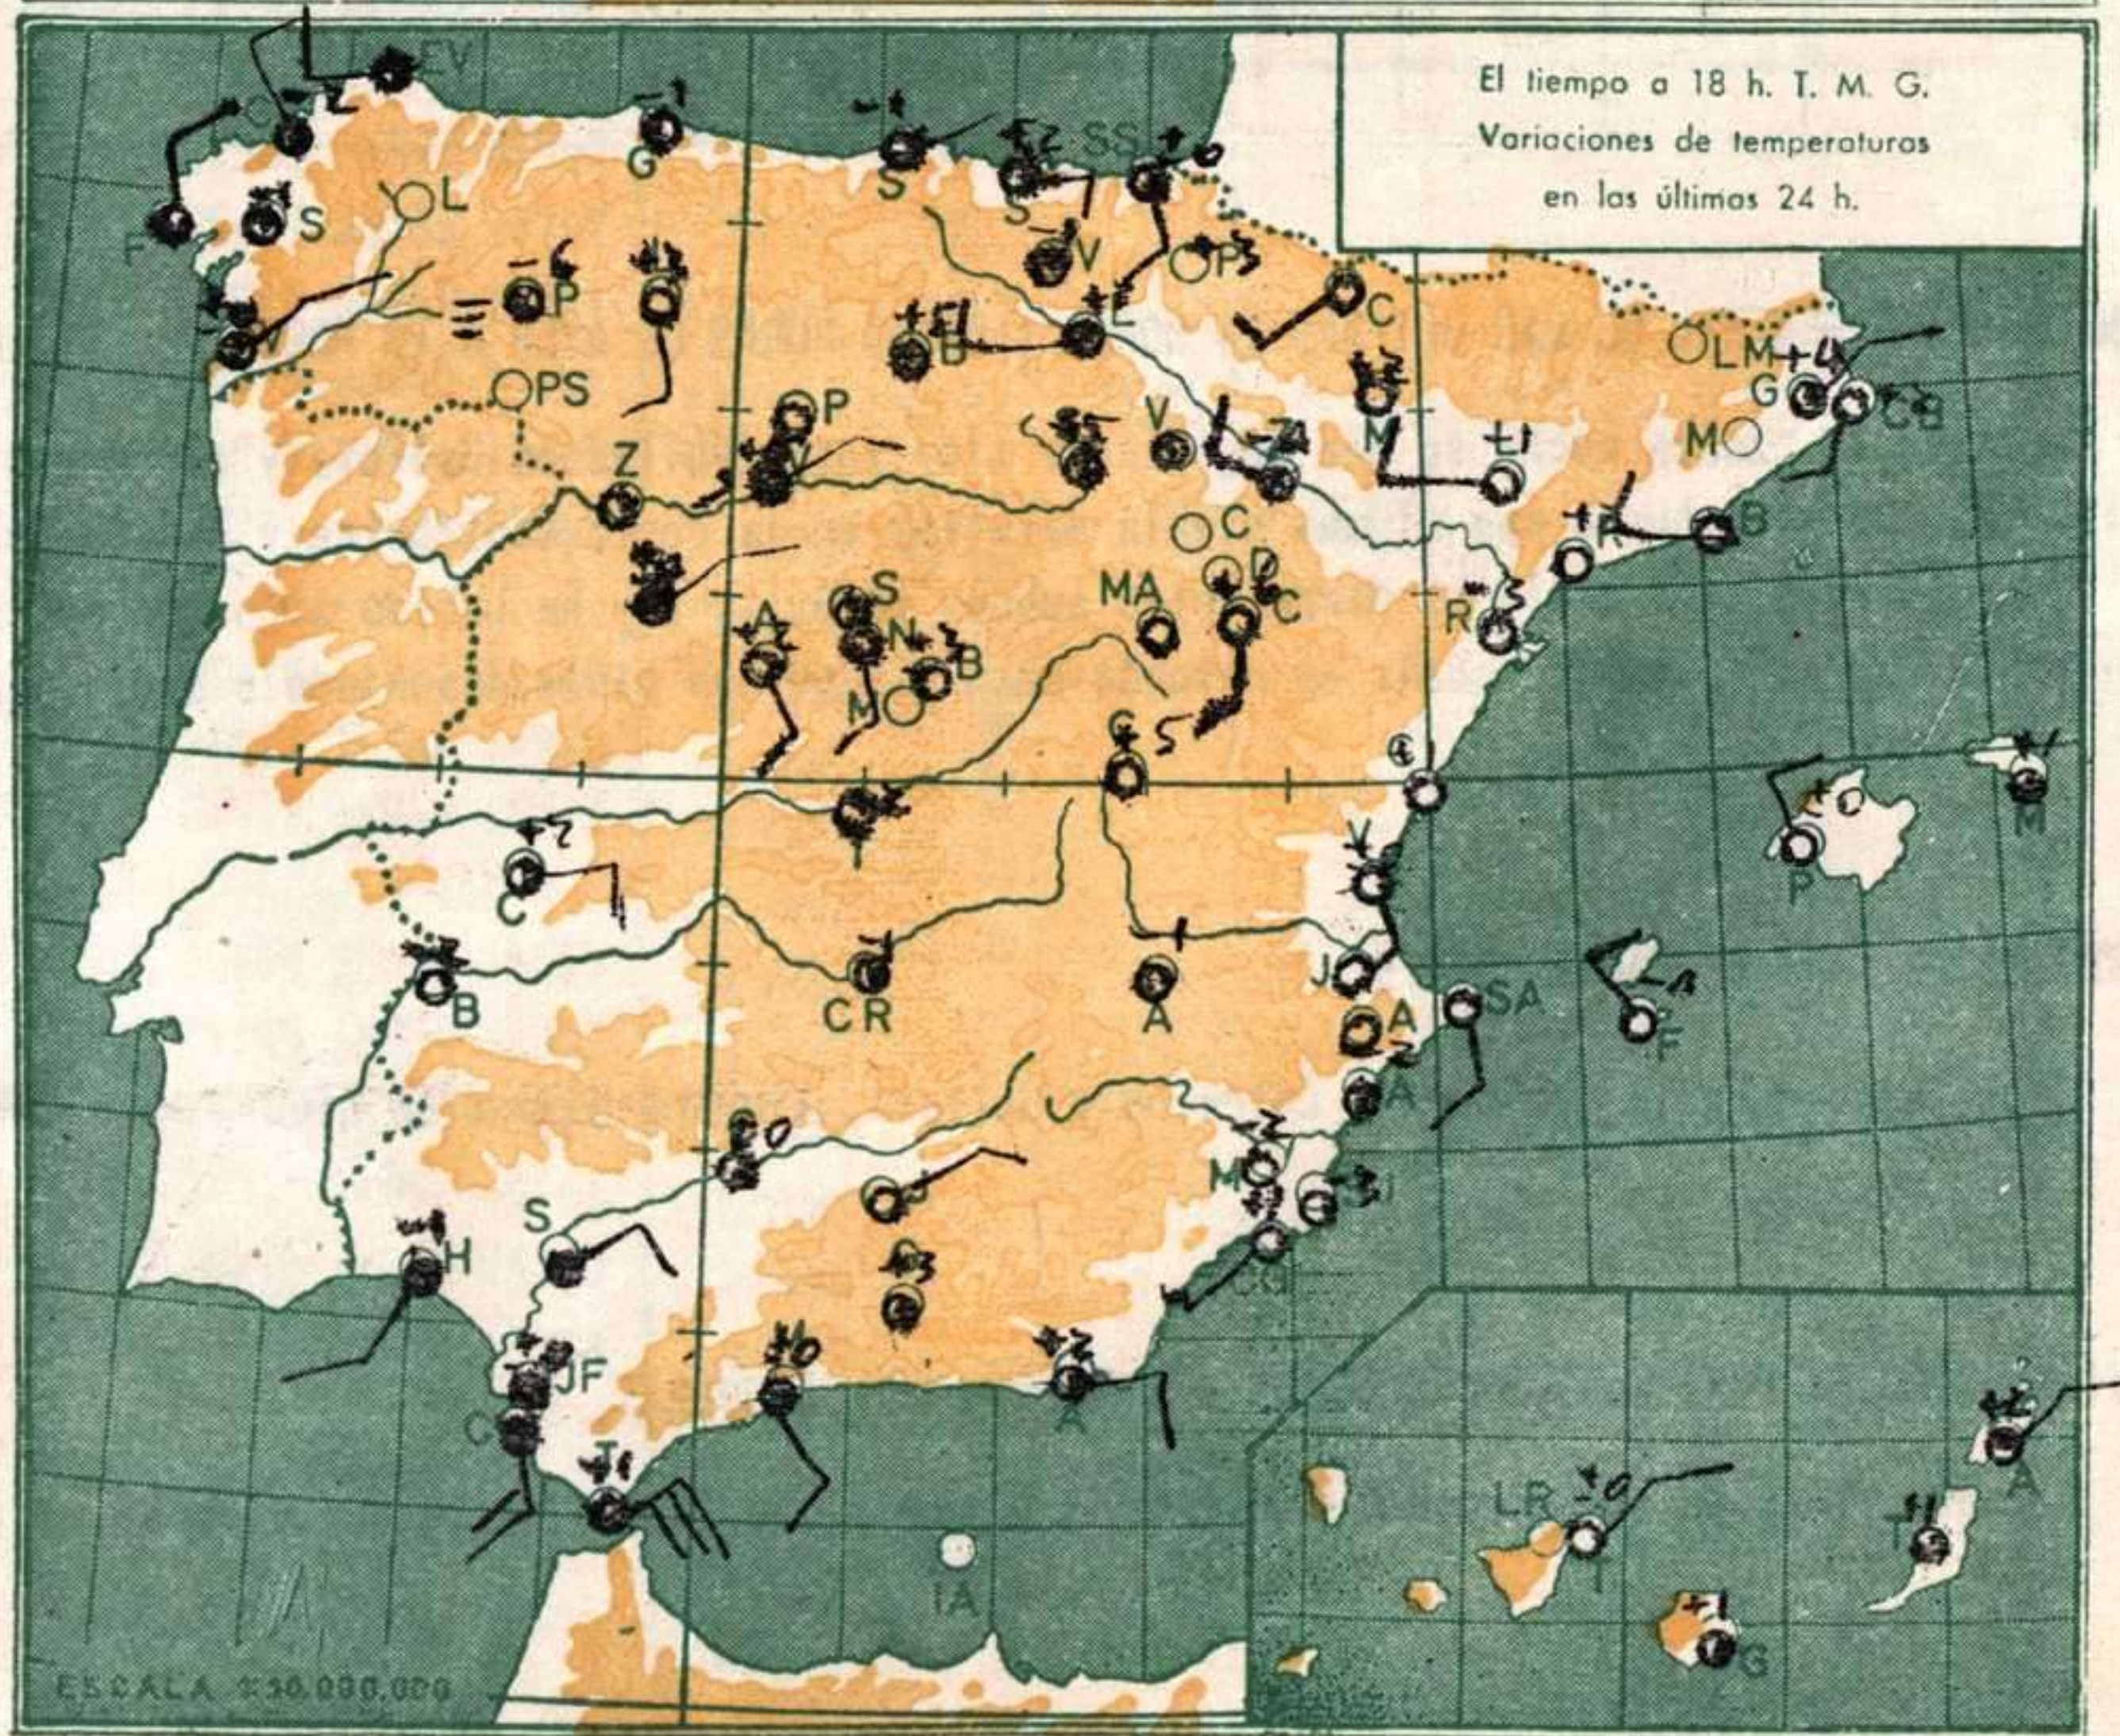

Estación Valenzuela		Indicativo 159		Día/hora 4/12	
VALORES EN ISOBARAS TIPO	pp	hhh	TT_dT_d	dd ff	PUNTOS NOTABLES
1000	238				995 10 3
850	1605	13 3	35 11		925 11 7
700	3203	3 -13	03 09		856 13 4
500	5832	-16 -26	34 06		792 7 0
400	7472	-26 -35	36 19		747 6 -11
300	9480	-43	34 20		686 2 -13
250	10680	-53			652 -0 -16
200					594 -6 -22
150					580 -7 -19
100					482 -19 -28
					375 -30 -42
					190 -67

Estación Palma de M.		Indicativo 302		Día/hora 4/12	
VALORES EN ISOBARAS TIPO	pp	hhh	TT_dT_d	dd ff	PUNTOS NOTABLES
1000	134	15 11	26 08		1022 15 13 26 05
850	1696	9 xx	02 31		990 15 10 27 08
700	3180	2 -11	02 31		957 13 6 34 06
500	5810	-15 -25	01 40		866 9 5 02 31
400	7584	-26	35 23		858 9 5 02 31
300	9470	-42	35 34		751 3 -7 02 25
250					674 1 -13 02 36
200	12090	-61	36 37		475 -18 -27 36 22
150	13840	-66	28 30		464 -18 -27 36 32
100	16300	-64	32 24		416 -25 -30 35 36
					219 -58 35 37
					174 -67 34 22

Estación Coruña		Indicativo 001		Día/hora 4/12	
VALORES EN ISOBARAS TIPO	pp	hhh	TT_dT_d	dd ff	PUNTOS NOTABLES
1000	102	00 00	00 00		1021 14 12
850	1535	9 0	19 16		980 10 9
700	3171	0 -4	19 21		907 12 3 20 16
500	5787	-17 -29	20 21		767 5 0 19 20
400	7425	-28	20 40		648 -2 -7 18 23
300	9430	-43	21 54		615 -5 -19 18 19
250					465 -21 -33 21 30
200	12040	-62	21 44		456 -21 -33 21 33
150	13790	-65			182 -67
100	16240	-66			155 -85
					106 -67
					110 -55