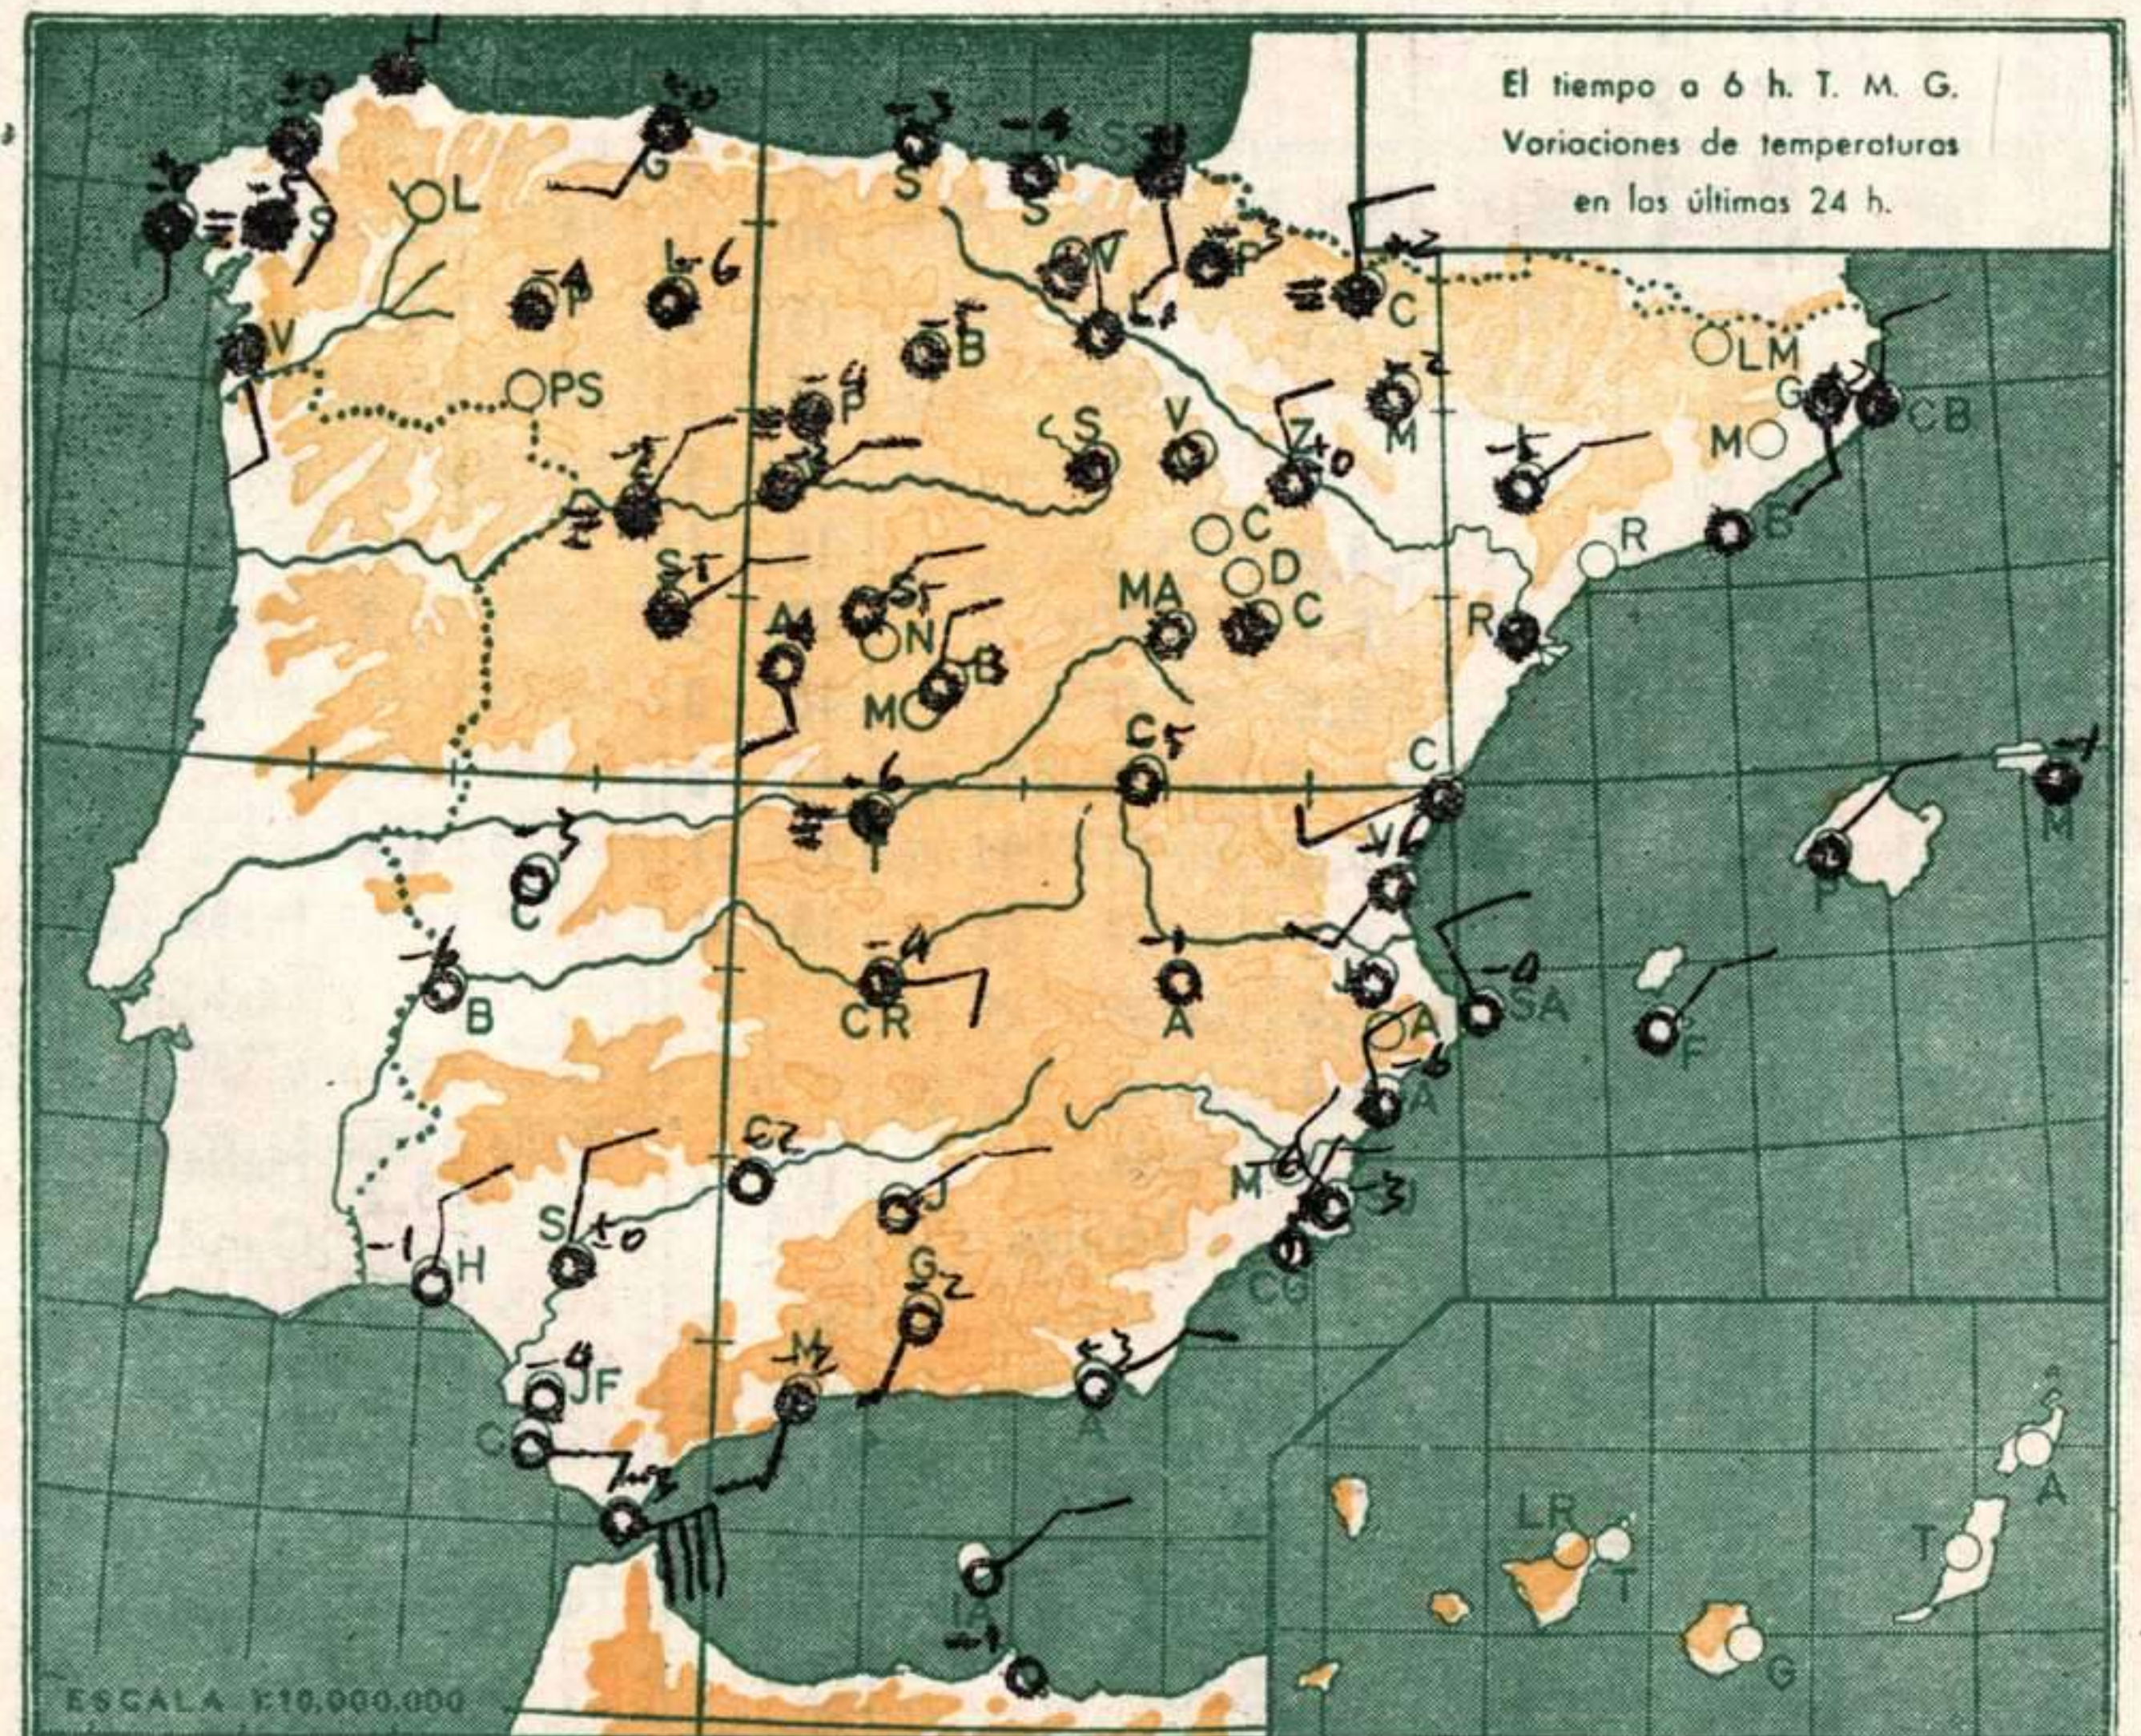

Estación Valenzuela		Indicativo 159		Día/hora 4/12	
VALORES EN ISOBARAS TIPO	pp	hhh	TT_dT_d	dd ff	PUNTOS NOTABLES
1000	238				995 10 3
850	1605	13 3	35 11		925 11 7
700	3203	3 -13	03 09		856 13 4
500	5832	-16 -26	34 06		792 7 0
400	7472	-26 -35	36 19		747 6 -11
300	9480	-43	34 20		686 2 -13
250	10680	-53			652 -0 -16
200					594 -6 -22
150					580 -7 -19
100					482 -19 -28
					375 -30 -42
					190 -67

Estación Palma de M.		Indicativo 302		Día/hora 4/12	
VALORES EN ISOBARAS TIPO	pp	hhh	TT_dT_d	dd ff	PUNTOS NOTABLES
1000	134	15 11	26 08		1022 15 13 26 05
850	1696	9 xx	02 31		990 15 10 27 08
700	3180	2 -11	02 31		957 13 6 34 06
500	5810	-15 -25	01 40		866 9 5 02 31
400	7584	-26	35 23		858 9 5 02 31
300	9470	-42	35 34		751 3 -7 02 25
250					674 1 -13 02 36
200	12090	-61	36 37		475 -18 -27 36 22
150	13840	-66	28 30		464 -18 -27 36 32
100	16300	-64	32 24		416 -25 -30 35 36
					219 -58 35 37
					174 -67 34 22

Estación Coruña		Indicativo 001		Día/hora 4/12	
VALORES EN ISOBARAS TIPO	pp	hhh	TT_dT_d	dd ff	PUNTOS NOTABLES
1000	102	00 00	00 00		1021 14 12
850	1535	9 0	19 16		980 10 9
700	3171	0 -4	19 21		907 12 3 20 16
500	5787	-17 -29	20 21		767 5 0 19 20
400	7425	-28	20 40		648 -2 -7 18 23
300	9430	-43	21 54		615 -5 -19 18 19
250					465 -21 -33 21 30
200	12040	-62	21 44		456 -21 -33 21 33
150	13790	-65			182 -67
100	16240	-66			155 -85
					106 -67
					110 -55