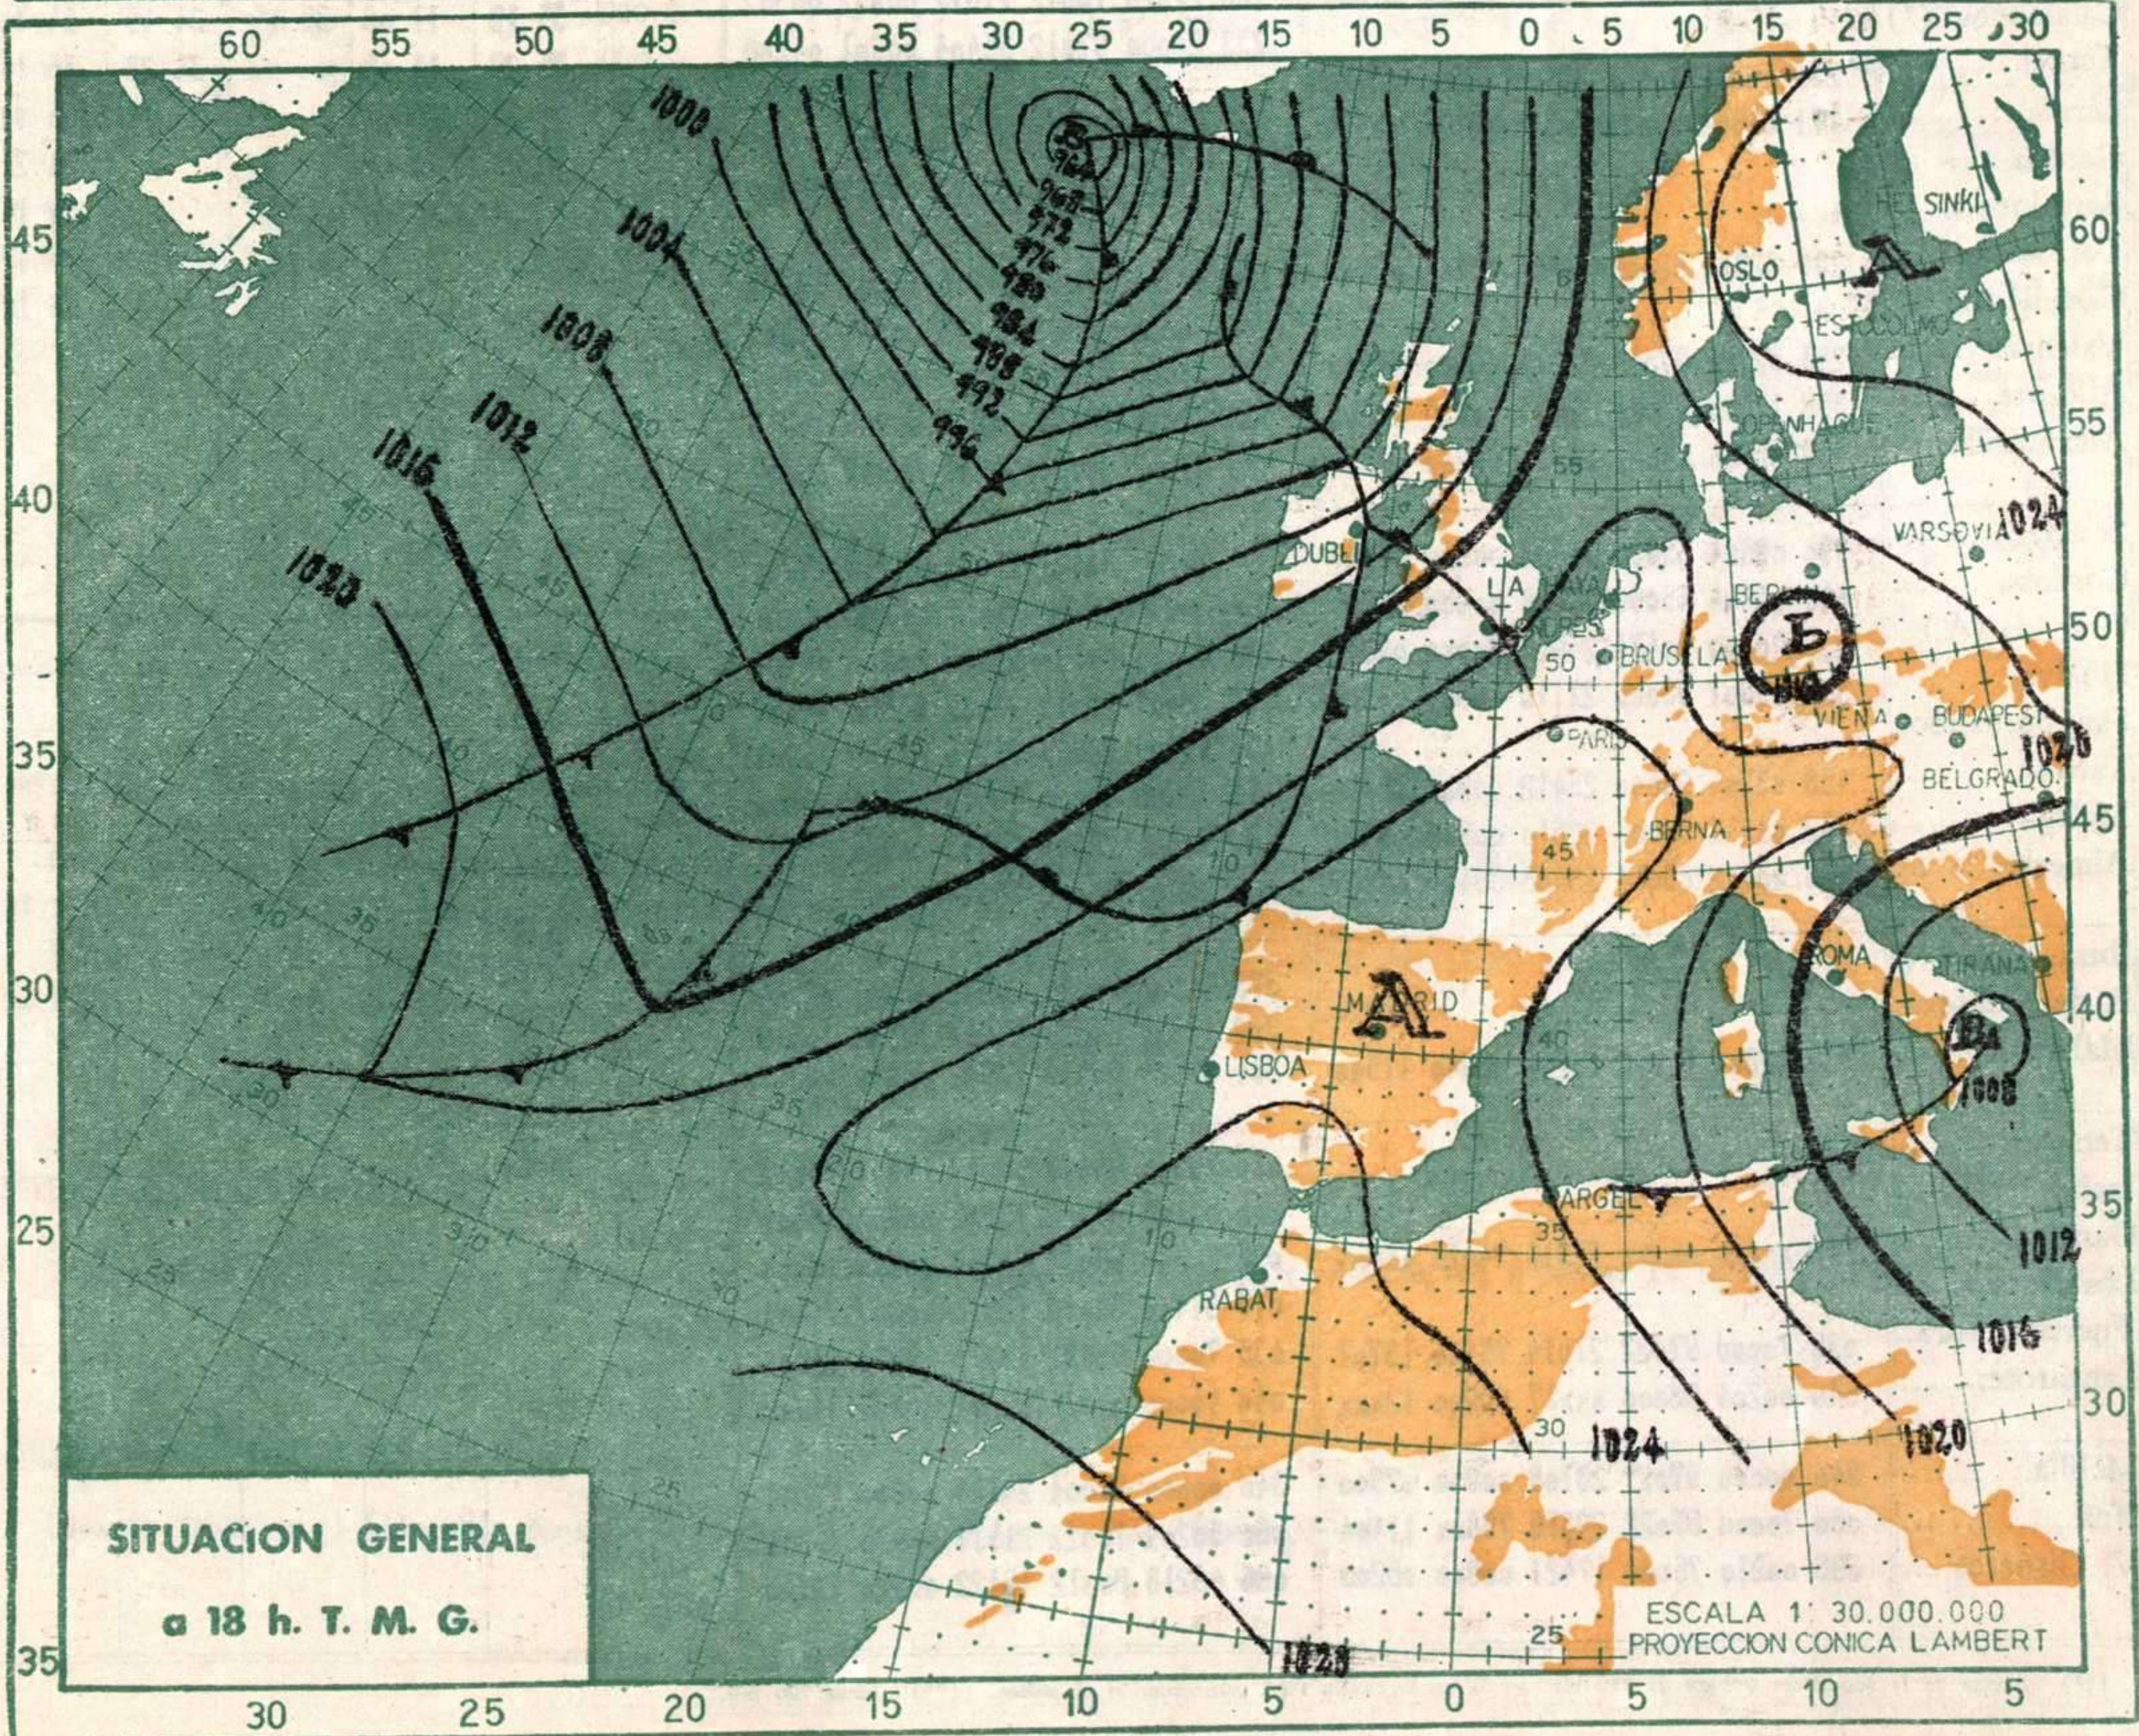

OBSERVACIONES a 6 h.							OBSERVACIONES a 18 h.							VIENTO EN ALTURA													
	iii	Nddff	VVwwW	PPPTT	N_hC_LhC_MC_N	T_dT_dapp		iii	Nddff	VVwwW	PPPTT	N_hC_LhC_MC_N	T_dT_dapp		Estación	LOGROÑO	MALAGA	MAHON	VALNCIA	MALAGA	GANDO	Estación	LEON	MAHON	S. JAVIER	VALNCIA	ALMERIA	PRAT
La Coruña ...	001	80000	50022	25813	85500	11102	001	82303	57022	27114	864xx	13104	Indicativo	084	482	314	285	482	030	Estación	PRAT							
Vares ...	004	62319	48021	22712	55080	10301	004	82308	32032	24912	850xx	12305	Día y hora	3/00	3/00	2/23	3/06	3/06	3/05	Indicativo	181							
Finisterre ...	040	91819	90454	27913	9x0xx	13400	042	90000	90455	28212	9x0xx	12207	Día y hora	3/11	3/11	3/11	3/11	3/11	3/11	Día y hora	3/17							
Santiago (A.)...	042	82310	96022	27015	862xx	11207	046	80000	26465	27014	861xx	13400	Altitud	dd ff	dd ff	dd ff	dd ff	dd ff	dd ff	Altitud	dd ff	dd ff	dd ff	dd ff	dd ff	dd ff		
Vigo ...	046	81302	61022	31513	6932x	12108	053	33202	98011	28412	00943	10304	Tierra							Tierra	00 00	N 10	NW 10	E 10	NE 10	N 10		
Ponferrada ...	053	53403	97021	28509	55600	08103	014	50000	75052	28814	00947	10216	500	24 16	30 26	34 16	33 16	31 10	04 13	500	33 06	31 12						
Gijón ...	014	02208	97000	25608	00900	05303	023	20000	98001	28514	00911	10314	1.000	29 14	31 24	31 25	34 12	32 12	07 11	1.000	31 12	33 16						
Santander...	023	01806	94100	26812	00900	01000	027	70702	60012	27713	755xx	08206	1.500	30 20	32 20	31 35	33 19	32 12	10 08	1.500	35 06	11 09	36 19	01 04	28 04	11 09		
Igueldo ...	027	82908	60022	x2911	856xx	09208	055	50000	98012	58507	15543	06104	2.000	31 22	32 16	30 35	33 20	32 14	10 07	2.000	35 19	11 08	35 15	34 16	34 10	11 08		
León (*) ...	055	32903	98021	55208	25540	03101	076	20000	96001	58006	00940	05207	2.500	29 22	33 24		32 25		11 15	2.500	35 29	11 08		34 23	35 14	11 08		
Burgos (*) ...	076	80000	940x1	56106	863xx	05211	141	40206	65012	28108	00905	07204	3.000	29 28	34 24		31 29		14 15	3.000	34 25	26 03		34 19	35 14	26 03		
Valladolid...	141	70000	04444	27006	55405	06205	148	40000	98022	64402	15502	04205	4.000	30 28			31 30		12 10	4.000	35 23	24 03			34 21	24 08		
Soria (*) ...	148	02908	68000	62205	00900	03304	202	50506	97012	56009	00902	07701	5.000						01 10	5.000					33 12			
Salamanca (*)	202	82508	97032	56009	8545x	07208	221	53304	70022	27410	00906	08601	6.000						04 12	6.000					33 12			
Navacerrada (*)							272	20000	65011	28911	14501	08301	7.000						03 06	7.000								
Barajas...	221	90000	00454	37305	9x0xx	05303	231	23102	98011	50709	00902	08308	8.000							8.000								
Toledo...	272	00000	20100	28009	00900	09400	348	50904	97011	09812	37532	06400	9.000							9.000								
Cuenca (*) ...	231	60000	96012	50307	665xx	07203	280	20000	70031	27110	00901	07304	10.000							10.000								
Ciudad Real ...	348	80000	93102	10010	47523	09400	261	10705	98011	26212	14601	10601	11.000							11.000								
Albacete ...	280	80000	60022	26608	854xx	08302	330	30206	97021	26114	00930	11304	12.000							12.000								
Cáceres ...	261	90000	91454	26712	9x0xx	12803	083	32504	70020	27804	34500	05123	Estación	LOGROÑO	MALAGA	MAHON	VALNCIA	MALAGA	GANDO	Estación	LEON	MAHON	S. JAVIER	VALNCIA	ALMERIA	PRAT		
Badajoz ...	330	72402	97022	27712	755xx	12704	086	80000	95022	27410	885xx	06207	Indicativo	084	482	314	285	482	030	Indicativo	055	314	433	285	488	181		
Logroño ...	083	32504	70020	27804	34500	05123	094	02920	84000	23308	00900	03304	Día y hora	3/00	3/00	2/23	3/06	3/06	3/05	Día y hora	3/11	3/11	3/11	3/11	3/11	3/11		
Pamplona...	086	80000	95022	27410	885xx	06207	160	02916	75000	25909	00900	07305	Altitud	dd ff	dd ff	dd ff	dd ff	dd ff	dd ff	Altitud	dd ff	dd ff	dd ff	dd ff	dd ff	dd ff		
Monflorite...	094	02920	84000	23308	00900	03304	233	20000	97012	55404	00901	04208	Tierra							Tierra	00 00	N 10	NW 10	E 10	NE 10	N 10		
Zaragoza ...	160	02916	75000	25909	00900	07305	171	32704	98021	24213	00901	08212	500							500	15 15	32 20	33 13	07 16	15 15