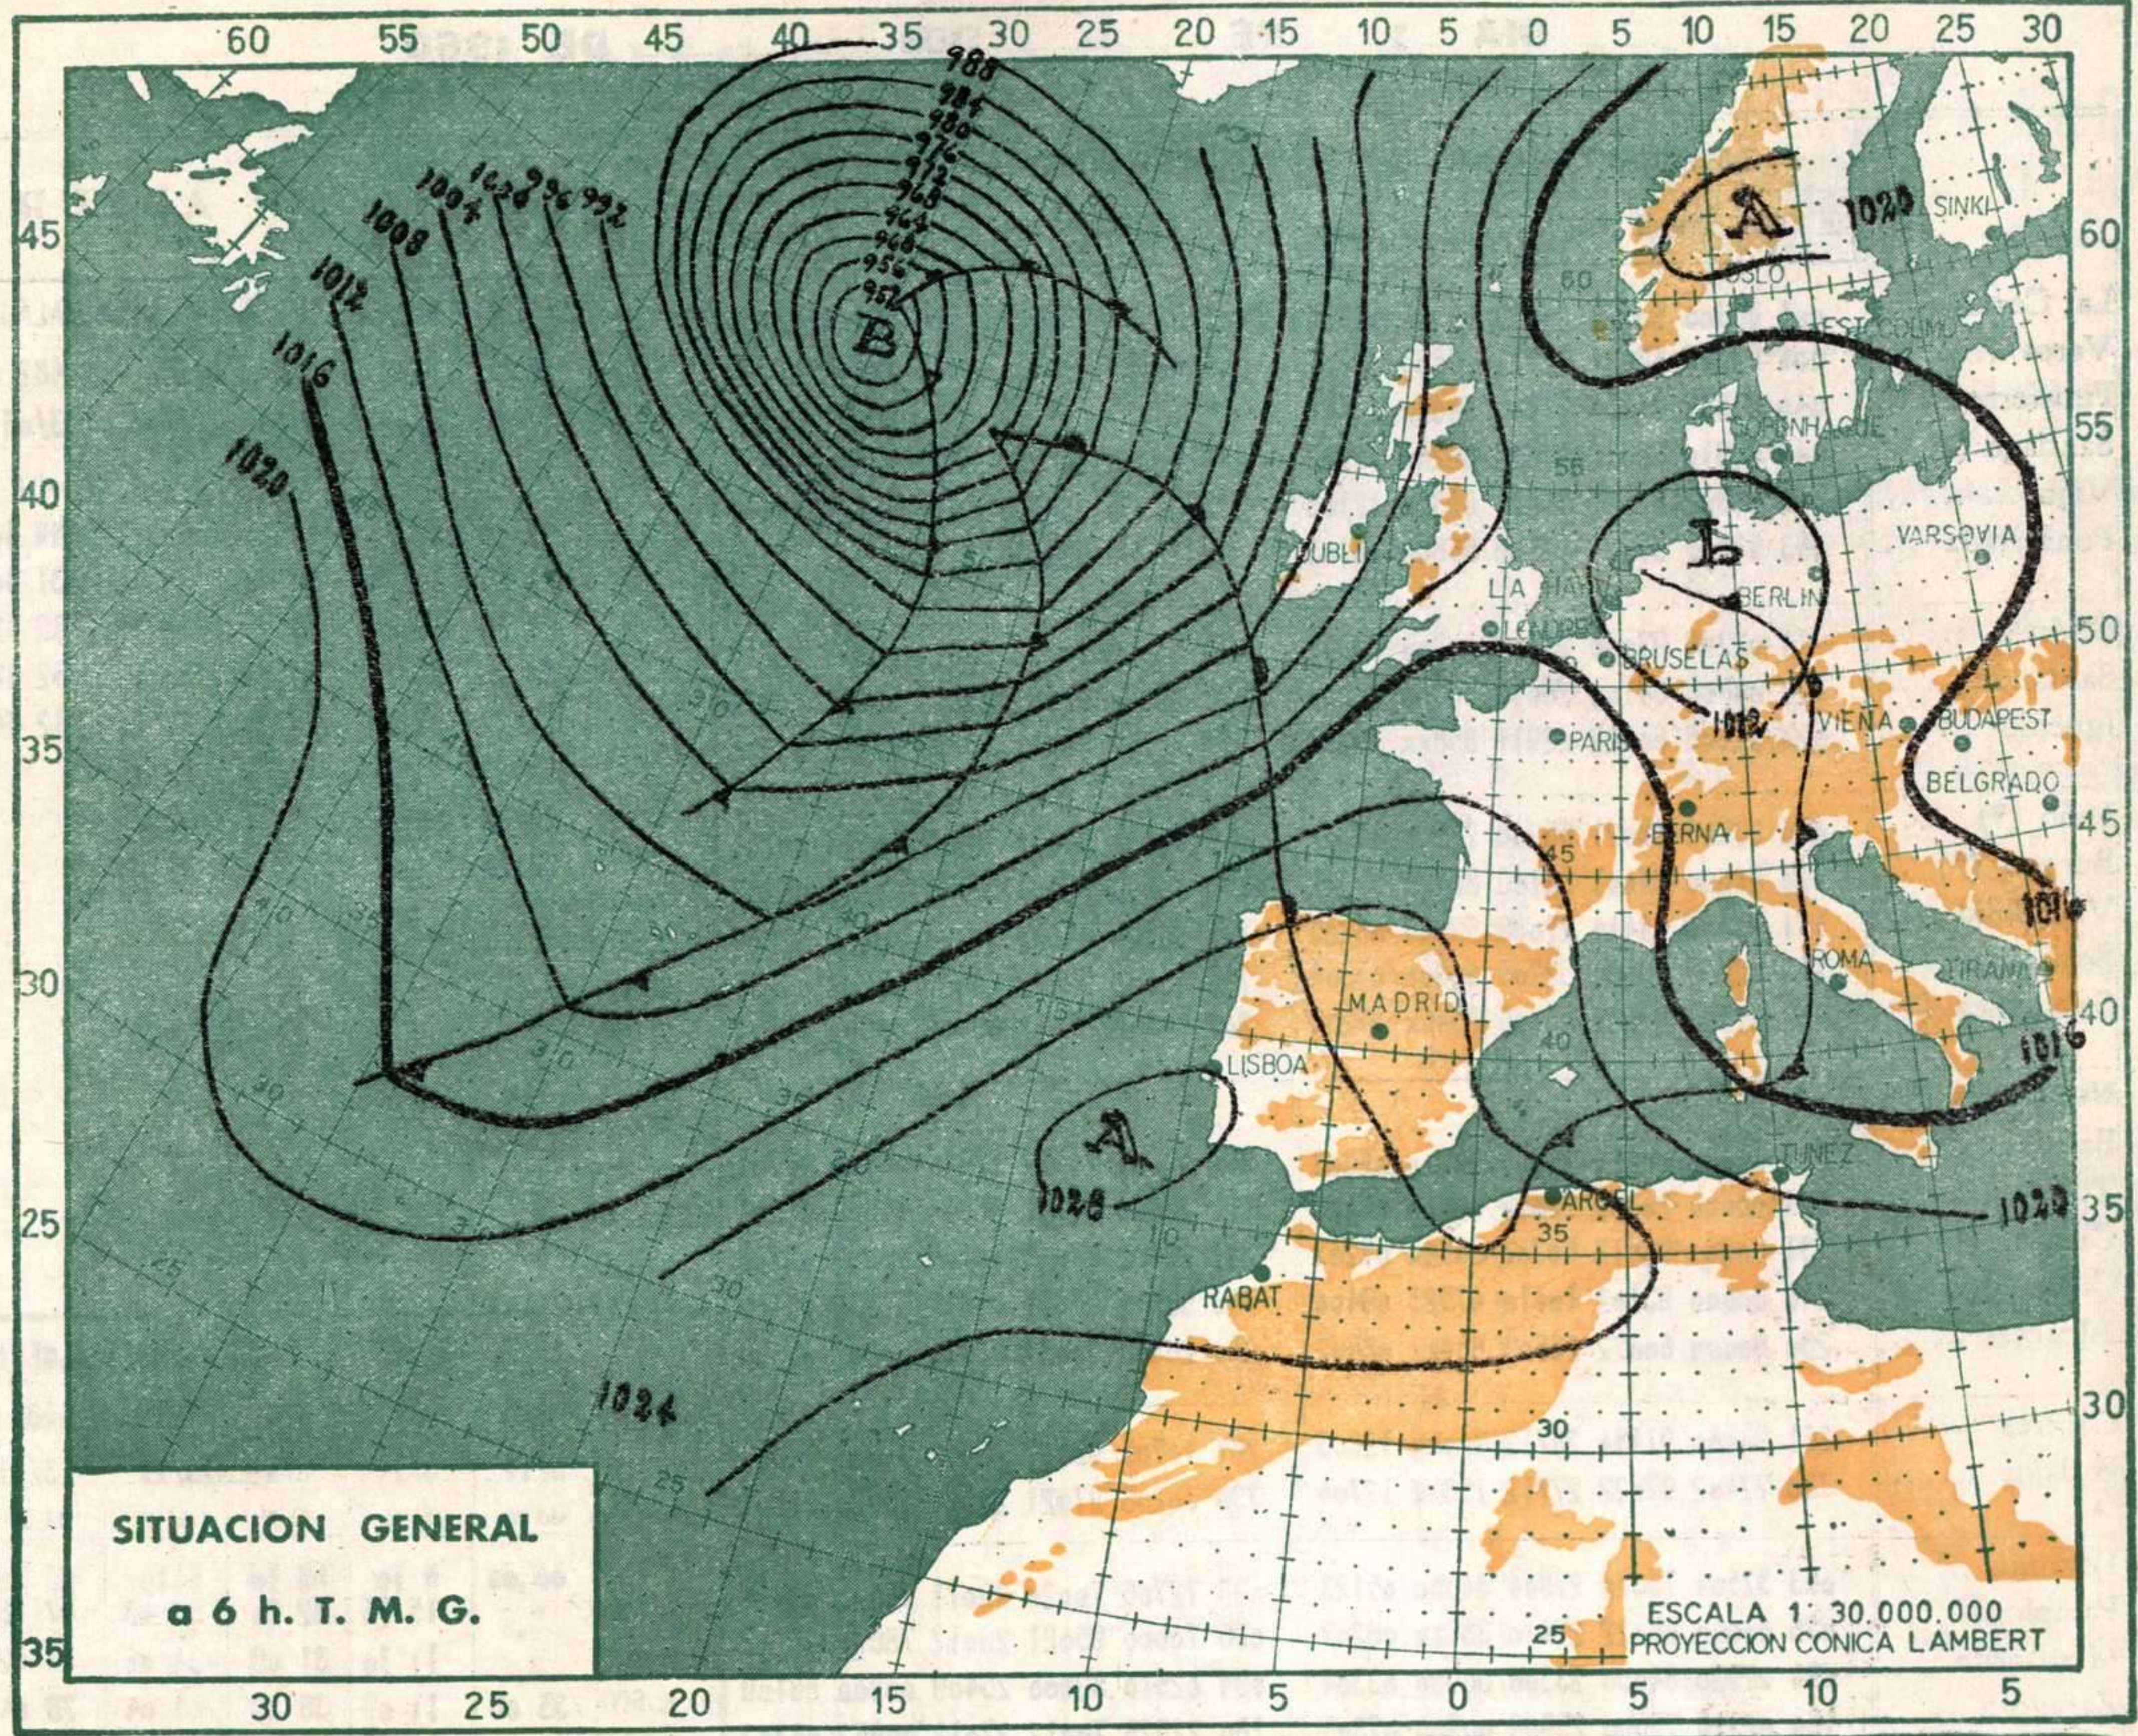

OBSERVACIONES a 6 h.							OBSERVACIONES a 18 h.							VIENTO EN ALTURA													
	iii	Nddff	VVwwW	PPPTT	N_hC_LhC_MC_N	T_dT_dapp		iii	Nddff	VVwwW	PPPTT	N_hC_LhC_MC_N	T_dT_dapp		Estación	LOGROÑO	MALAGA	MAHON	VALNCIA	MALAGA	GANDO	Estación	LEON	MAHON	S. JAVIER	VALNCIA	ALMERIA	PRAT
La Coruña ...	001	80000	50022	25813	85500	11102	001	82303	57022	27114	864xx	13104	Indicativo	084	482	314	285	482	030	Estación	PRAT							
Vares ...	004	62319	48021	22712	55080	10301	004	82308	32032	24912	850xx	12305	Día y hora	3/00	3/00	2/23	3/06	3/06	3/05	Indicativo	181							
Finisterre ...	040	91819	90454	27913	9x0xx	13400	042	90000	90455	28212	9x0xx	12207	Día y hora	3/11	3/11	3/11	3/11	3/11	3/11	Día y hora	3/17							
Santiago (A.)...	042	82310	96022	27015	862xx	11207	046	80000	26465	27014	861xx	13400	Altitud	dd ff	dd ff	dd ff	dd ff	dd ff	dd ff	Altitud	dd ff	dd ff	dd ff	dd ff	dd ff	dd ff		
Vigo ...	046	81302	61022	31513	6932x	12108	053	33202	98011	28412	00943	10304	Tierra							Tierra	00 00	N 10	NW 10	E 10	NE 10	N 10		
Ponferrada ...	053	53403	97021	28509	55600	08103	014	50000	75052	28814	00947	10216	500	24 16	30 26	34 16	33 16	31 10	04 13	500	33 06	31 12						
Gijón ...	014	02208	97000	25608	00900	05303	023	20000	98001	28514	00911	10314	1.000	29 14	31 24	31 25	34 12	32 12	07 11	1.000	31 12	33 16						
Santander...	023	01806	94100	26812	00900	01000	027	70702	60012	27713	755xx	08206	1.500	30 20	32 20	31 35	33 19	32 12	10 08	1.500	35 06	11 09	36 19	01 04	28 04	11 09		
Igueldo ...	027	82908	60022	x2911	856xx	09208	055	50000	98012	58507	15543	06104	2.000	31 22	32 16	30 35	33 20	32 14	10 07	2.000	35 19	11 08	35 15	34 16	34 10	11 08		
León (*) ...	055	32903	98021	55208	25540	03101	076	20000	96001	58006	00940	05207	2.500	29 22	33 24		32 25		11 15	2.500	35 29	11 08		34 23	35 14	11 08		
Burgos (*) ...	076	80000	940x1	56106	863xx	05211	141	40206	65012	28108	00905	07204	3.000	29 28	34 24		31 29		14 15	3.000	34 25	26 03		34 19	35 14	26 03		
Valladolid...	141	70000	04444	27006	55405	06205	148	40000	98022	64402	15502	04205	4.000	30 28			31 30		12 10	4.000	35 23	24 03			34 21	24 08		
Soria (*) ...	148	02908	68000	62205	00900	03304	202	50506	97012	56009	00902	07701	5.000						01 10	5.000					33 12			
Salamanca (*)	202	82508	97032	56009	8545x	07208	221	53304	70022	27410	00906	08601	6.000						04 12	6.000					33 12			
Navacerrada (*)							272	20000	65011	28911	14501	08301	7.000						03 06	7.000								
Barajas...	221	90000	00454	37305	9x0xx	05303	231	23102	98011	50709	00902	08308	8.000							8.000								
Toledo...	272	00000	20100	28009	00900	09400	348	50904	97011	09812	37532	06400	9.000							9.000								
Cuenca (*) ...	231	60000	96012	50307	665xx	07203	280	20000	70031	27110	00901	07304	10.000							10.000								
Ciudad Real ...	348	80000	93102	10010	47523	09400	261	10705	98011	26212	14601	10601	11.000							11.000								
Albacete ...	280	80000	60022	26608	854xx	08302	330	30206	97021	26114	00930	11304	12.000							12.000								
Cáceres ...	261	90000	91454	26712	9x0xx	12803	083	32504	70020	27804	34500	05123	Estación	LOGROÑO	MALAGA	MAHON	VALNCIA	MALAGA	GANDO	Estación	LEON	MAHON	S. JAVIER	VALNCIA	ALMERIA	PRAT		
Badajoz ...	330	72402	97022	27712	755xx	12704	086	80000	95022	27410	885xx	06207	Indicativo	084	482	314	285	482	030	Indicativo	055	314	433	285	488	181		
Logroño ...	083	32504	70020	27804	34500	05123	094	02920	84000	23308	00900	03304	Día y hora	3/00	3/00	2/23	3/06	3/06	3/05	Día y hora	3/11	3/11	3/11	3/11	3/11	3/11		
Pamplona...	086	80000	95022	27410	885xx	06207	160	02916	75000	25909	00900	07305	Altitud	dd ff	dd ff	dd ff	dd ff	dd ff	dd ff	Altitud	dd ff	dd ff	dd ff	dd ff	dd ff	dd ff		
Monflorite...	094	02920	84000	23308	00900	03304	233	20000	97012	55404	00901	04208	Tierra							Tierra	00 00	N 10	NW 10	E 10	NE 10	N 10		
Zaragoza ...	160	02916	75000	25909	00900	07305	171	32704	98021	24213	00901	08212	500							500	15 15	32 20	33 13	07 16	15 15