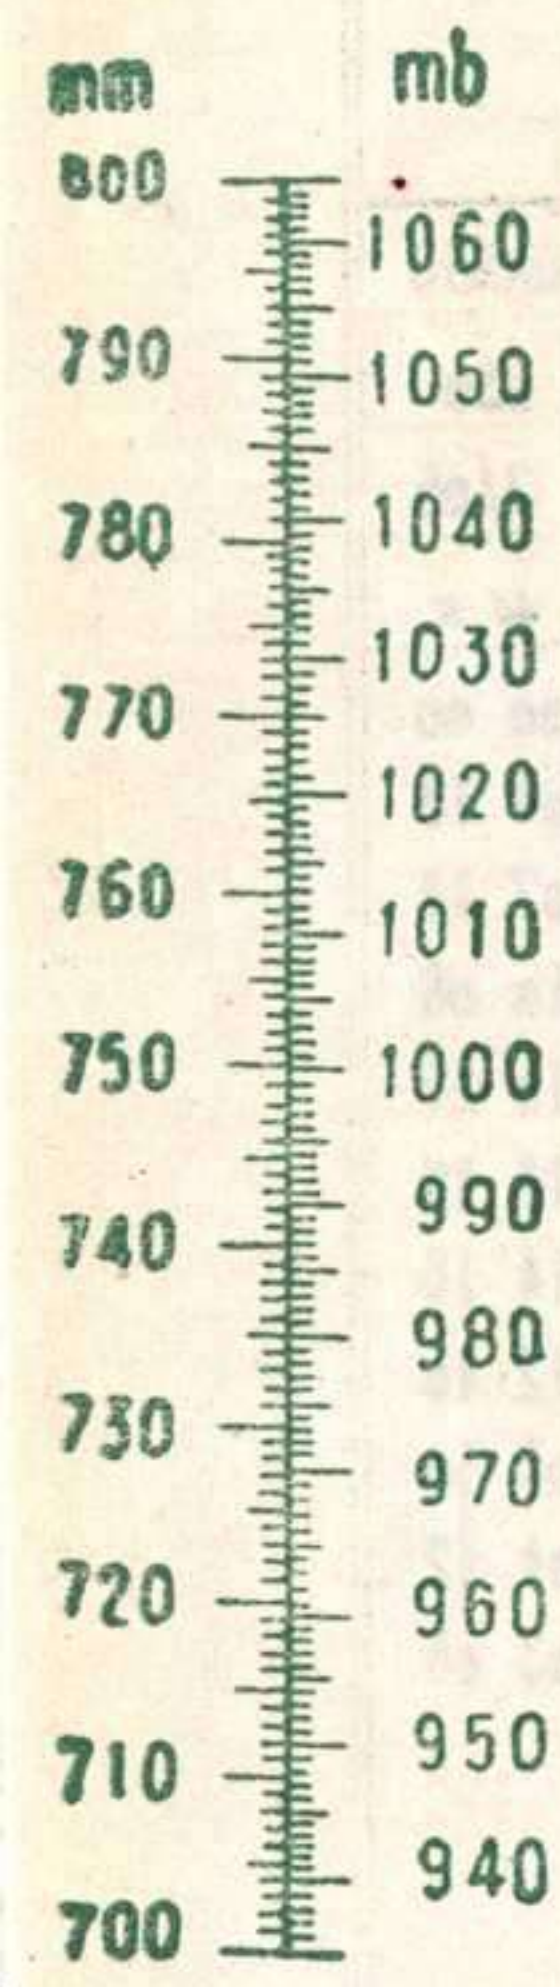

OBSERVACIONES a 6 h.							OBSERVACIONES a 18 h.							VIENTO EN ALTURA													
	iii	Nddff	VVwwW	PPPTT	N_hC_LhC_MC_N	T_dT_dapp		iii	Nddff	VVwwW	PPPTT	N_hC_LhC_MC_N	T_dT_dapp		Estación	LOGROÑO	MALAGA	MAHON	VALNCIA	MALAGA	GANDO	Estación	LEON	MAHON	S. JAVIER	VALNCIA	ALMERIA	PRAT
La Coruña ...	001	80000	50022	25813	85500	11102	001	82303	57022	27114	864xx	13104	Indicativo	084	482	314	285	482	030	Estación	PRAT							
Vares ...	004	62319	48021	22712	55080	10301	004	82308	32032	24912	850xx	12305	Día y hora	3/00	3/00	2/23	3/06	3/06	3/05	Indicativo	181							
Finisterre ...	040	91819	90454	27913	9x0xx	13400	042	90000	90455	28212	9x0xx	12207	Día y hora	3/11	3/11	3/11	3/11	3/11	3/11	Día y hora	3/17							
Santiago (A.)...	042	82310	96022	27015	862xx	11207	046	80000	26465	27014	861xx	13400	Altitud	dd ff	dd ff	dd ff	dd ff	dd ff	dd ff	Altitud	dd ff	dd ff	dd ff	dd ff	dd ff	dd ff		
Vigo ...	046	81302	61022	31513	6932x	12108	053	33202	98011	28412	00943	10304	Tierra							Tierra	00 00	N 10	NW 10	E 10	NE 10	N 10		
Ponferrada ...	053	53403	97021	28509	55600	08103	014	50000	75052	28814	00947	10216	500	24 16	30 26	34 16	33 16	31 10	04 13	500	33 06	31 12						
Gijón ...	014	02208	97000	25608	00900	05303	023	20000	98001	28514	00911	10314	1.000	29 14	31 24	31 25	34 12	32 12	07 11	1.000	31 12	33 16						
Santander...	023	01806	94100	26812	00900	01000	027	70702	60012	27713	755xx	08206	1.500	30 20	32 20	31 35	33 19	32 12	10 08	1.500	35 06	11 09	36 19	01 04	28 04	11 09		
Igueldo ...	027	82908	60022	x2911	856xx	09208	055	50000	98012	58507	15543	06104	2.000	31 22	32 16	30 35	33 20	32 14	10 07	2.000	35 19	11 08	35 15	34 16	34 10	11 08		
León (*) ...	055	32903	98021	55208	25540	03101	076	20000	96001	58006	00940	05207	2.500	29 22	33 24		32 25		11 15	2.500	35 29	11 08		34 23	35 14	11 08		
Burgos (*) ...	076	80000	940x1	56106	863xx	05211	141	40206	65012	28108	00905	07204	3.000	29 28	34 24		31 29		14 15	3.000	34 25	26 03		34 19	35 14	26 03		
Valladolid...	141	70000	04444	27006	55405	06205	148	40000	98022	64402	15502	04205	4.000	30 28			31 30		12 10	4.000	35 23	24 03			34 21	24 08		
Soria (*) ...	148	02908	68000	62205	00900	03304	202	50506	97012	56009	00902	07701	5.000						01 10	5.000					33 12			
Salamanca (*)	202	82508	97032	56009	8545x	07208	221	53304	70022	27410	00906	08601	6.000						04 12	6.000					33 12			
Navacerrada (*)							272	20000	65011	28911	14501	08301	7.000						03 06	7.000								
Barajas...	221	90000	00454	37305	9x0xx	05303	231	23102	98011	50709	00902	08308	8.000							8.000								
Toledo...	272	00000	20100	28009	00900	09400	348	50904	97011	09812	37532	06400	9.000							9.000								
Cuenca (*) ...	231	60000	96012	50307	665xx	07203	280	20000	70031	27110	00901	07304	10.000							10.000								
Ciudad Real ...	348	80000	93102	10010	47523	09400	261	10705	98011	26212	14601	10601	11.000							11.000								
Albacete ...	280	80000	60022	26608	854xx	08302	330	30206	97021	26114	00930	11304	12.000							12.000								
Cáceres ...	261	90000	91454	26712	9x0xx	12803	083	32504	70020	27804	34500	05123	Estación	LOGROÑO	MALAGA	MAHON	VALNCIA	MALAGA	GANDO	Estación	LEON	MAHON	S. JAVIER	VALNCIA	ALMERIA	PRAT		
Badajoz ...	330	72402	97022	27712	755xx	12704	086	80000	95022	27410	885xx	06207	Indicativo	084	482	314	285	482	030	Indicativo	055	314	433	285	488	181		
Logroño ...	083	32504	70020	27804	34500	05123	094	02920	84000	23308	00900	03304	Día y hora	3/00	3/00	2/23	3/06	3/06	3/05	Día y hora	3/11	3/11	3/11	3/11	3/11	3/11		
Pamplona...	086	80000	95022	27410	885xx	06207	160	02916	75000	25909	00900	07305	Altitud	dd ff	dd ff	dd ff	dd ff	dd ff	dd ff	Altitud	dd ff	dd ff	dd ff	dd ff	dd ff	dd ff		
Monflorite...	094	02920	84000	23308	00900	03304	233	20000	97012	55404	00901	04208	Tierra							Tierra	00 00	N 10	NW 10	E 10	NE 10	N 10		
Zaragoza ...	160	02916	75000	25909	00900	07305	171	32704	98021	24213	00901	08212	500							500	15 15	32 20	33 13	07 16	15 15