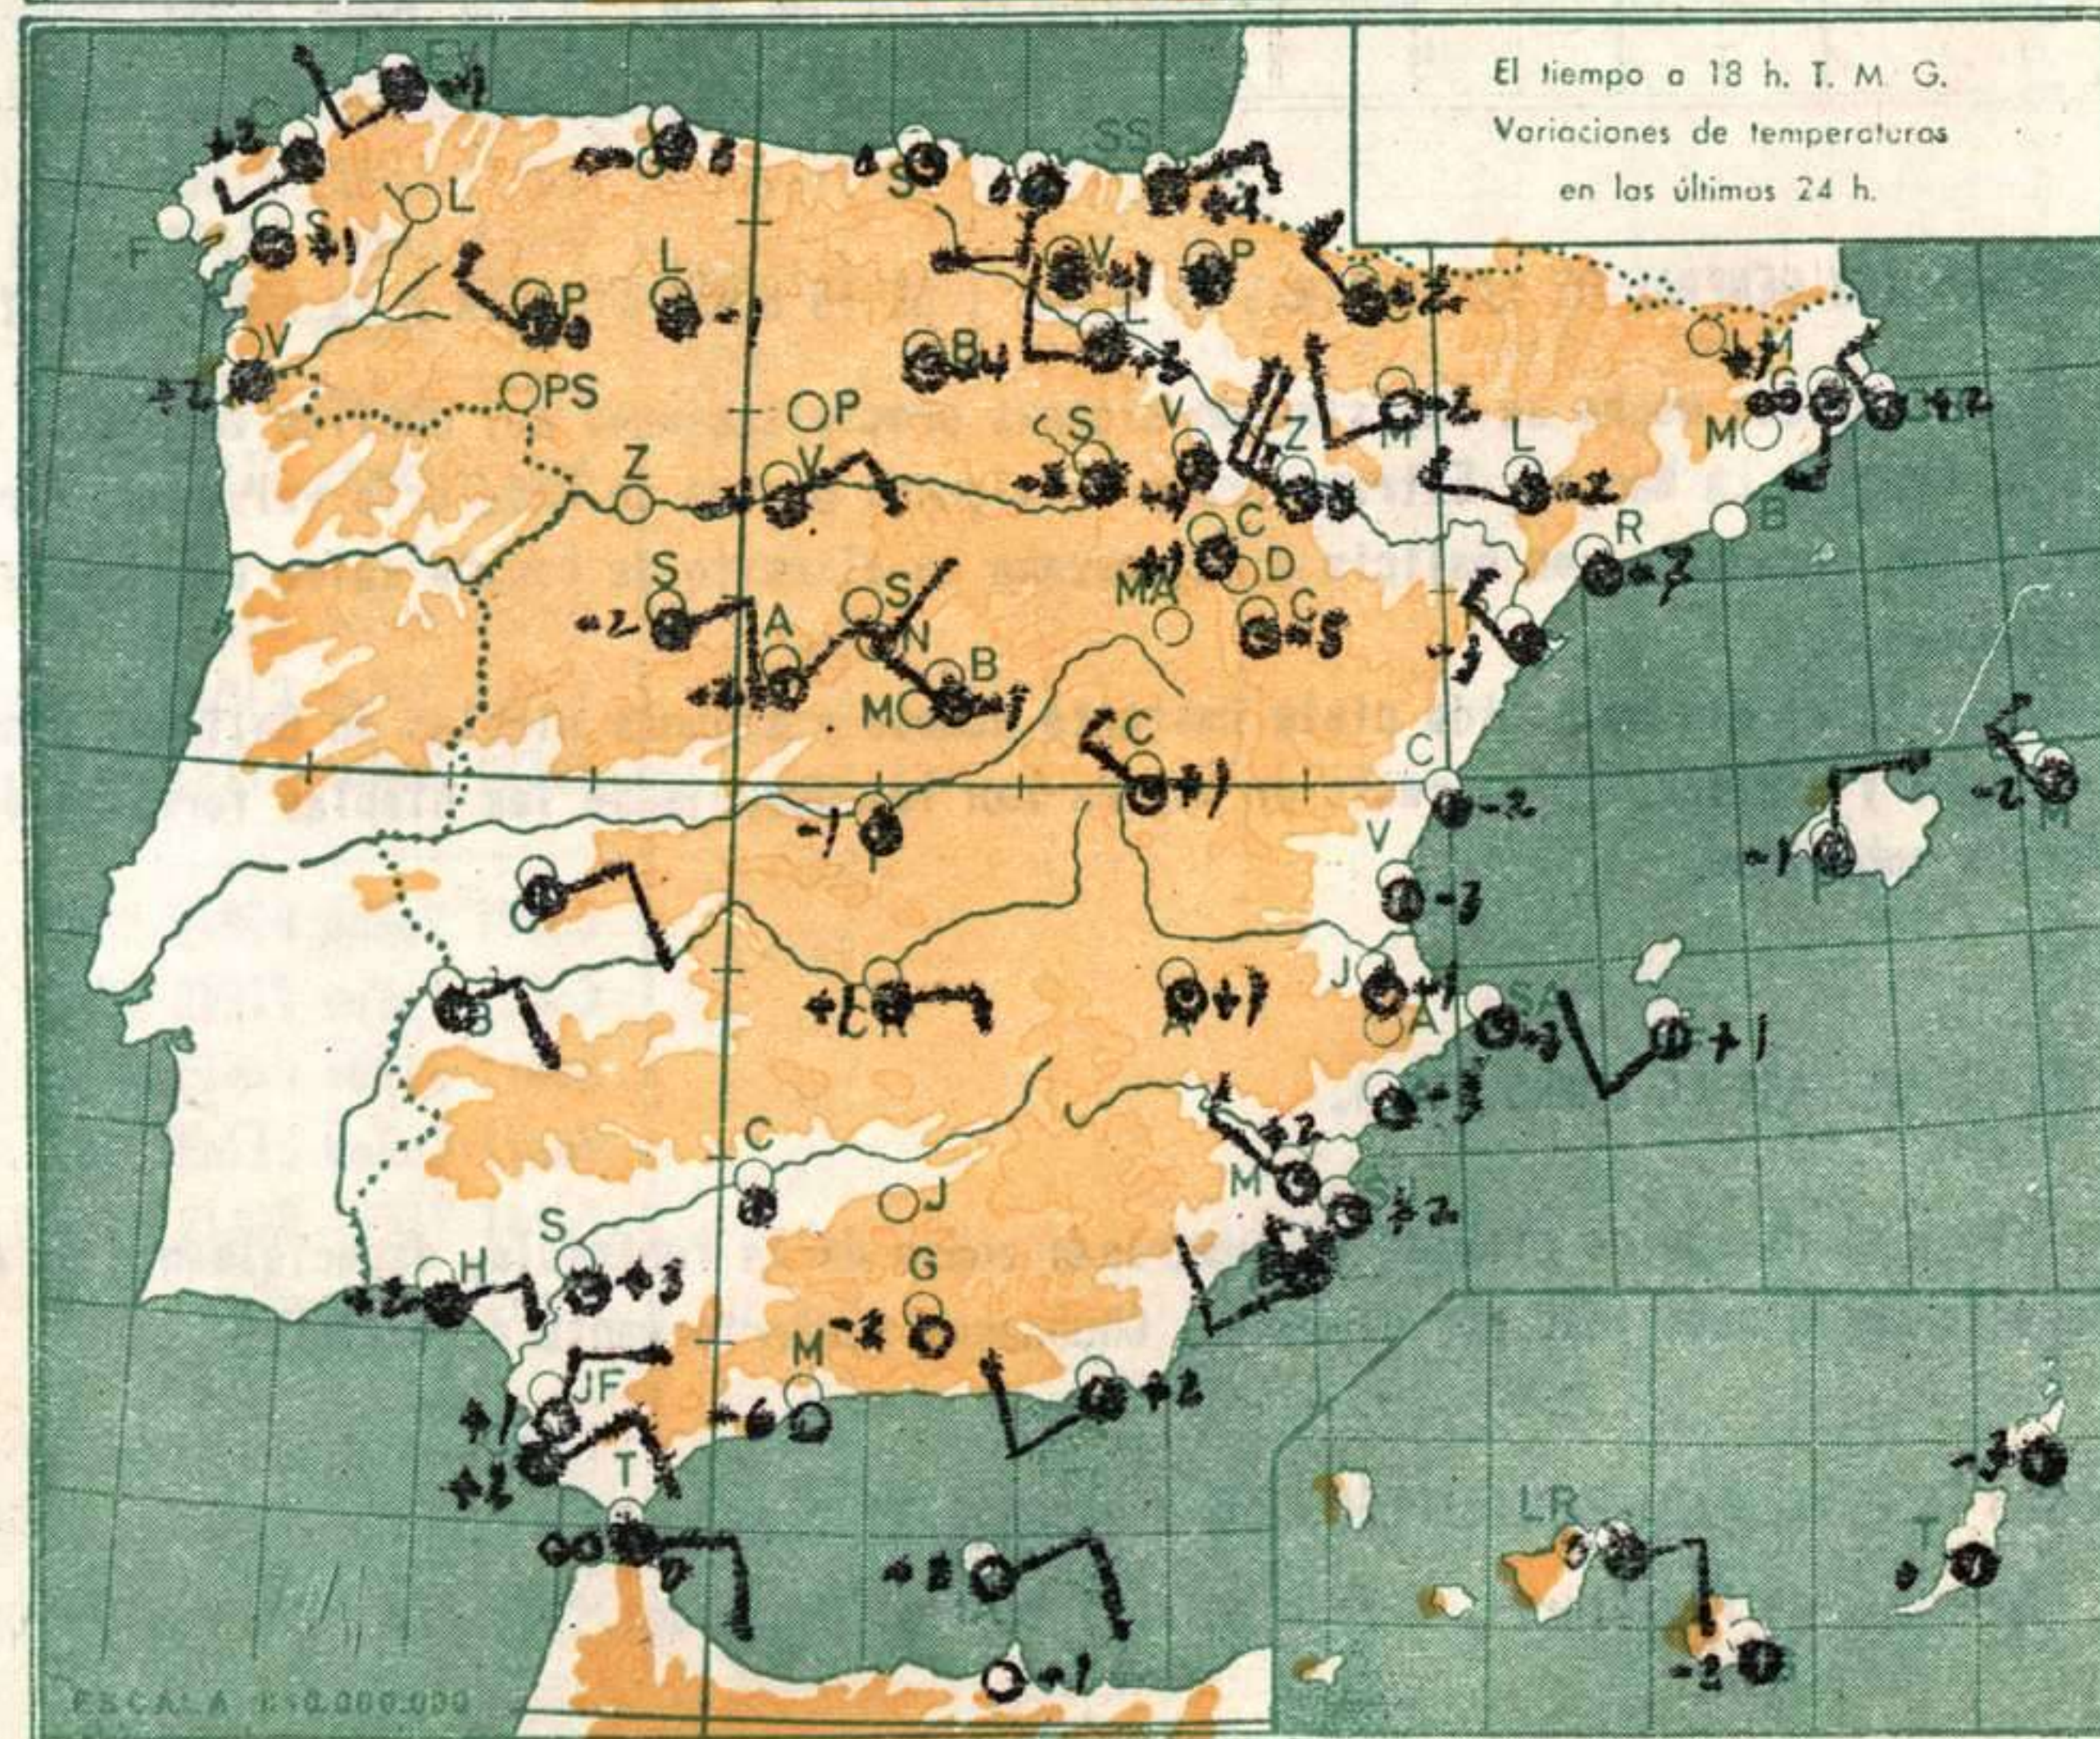

Estación PALMA DE MCA Indicativo 302 Día/hora 3/12				Estación Indicativo Día/hora			
pp	hhh	TT T_d T_d	dd ff	pp	hhh	TT T_d T_d	dd ff
	185	14 8	32 25	1010	16 9		34 20
	1540	9	33 21	956	9 5		32 28
	3121	0-11	33 29	930	9 6		33 30
	5756	-15-35	32 53	875	10 -3		33 20
	7385	-27	32 75	806	7		31 28
	9400	-42		754	2		33 28
				737	2-10		34 24
	12040	-60		632	-5-12		33 42
	13800	-65		620	-4-10		33 42
	16280	-59		545	-10-19		32 40
				420	-25-33		32 50