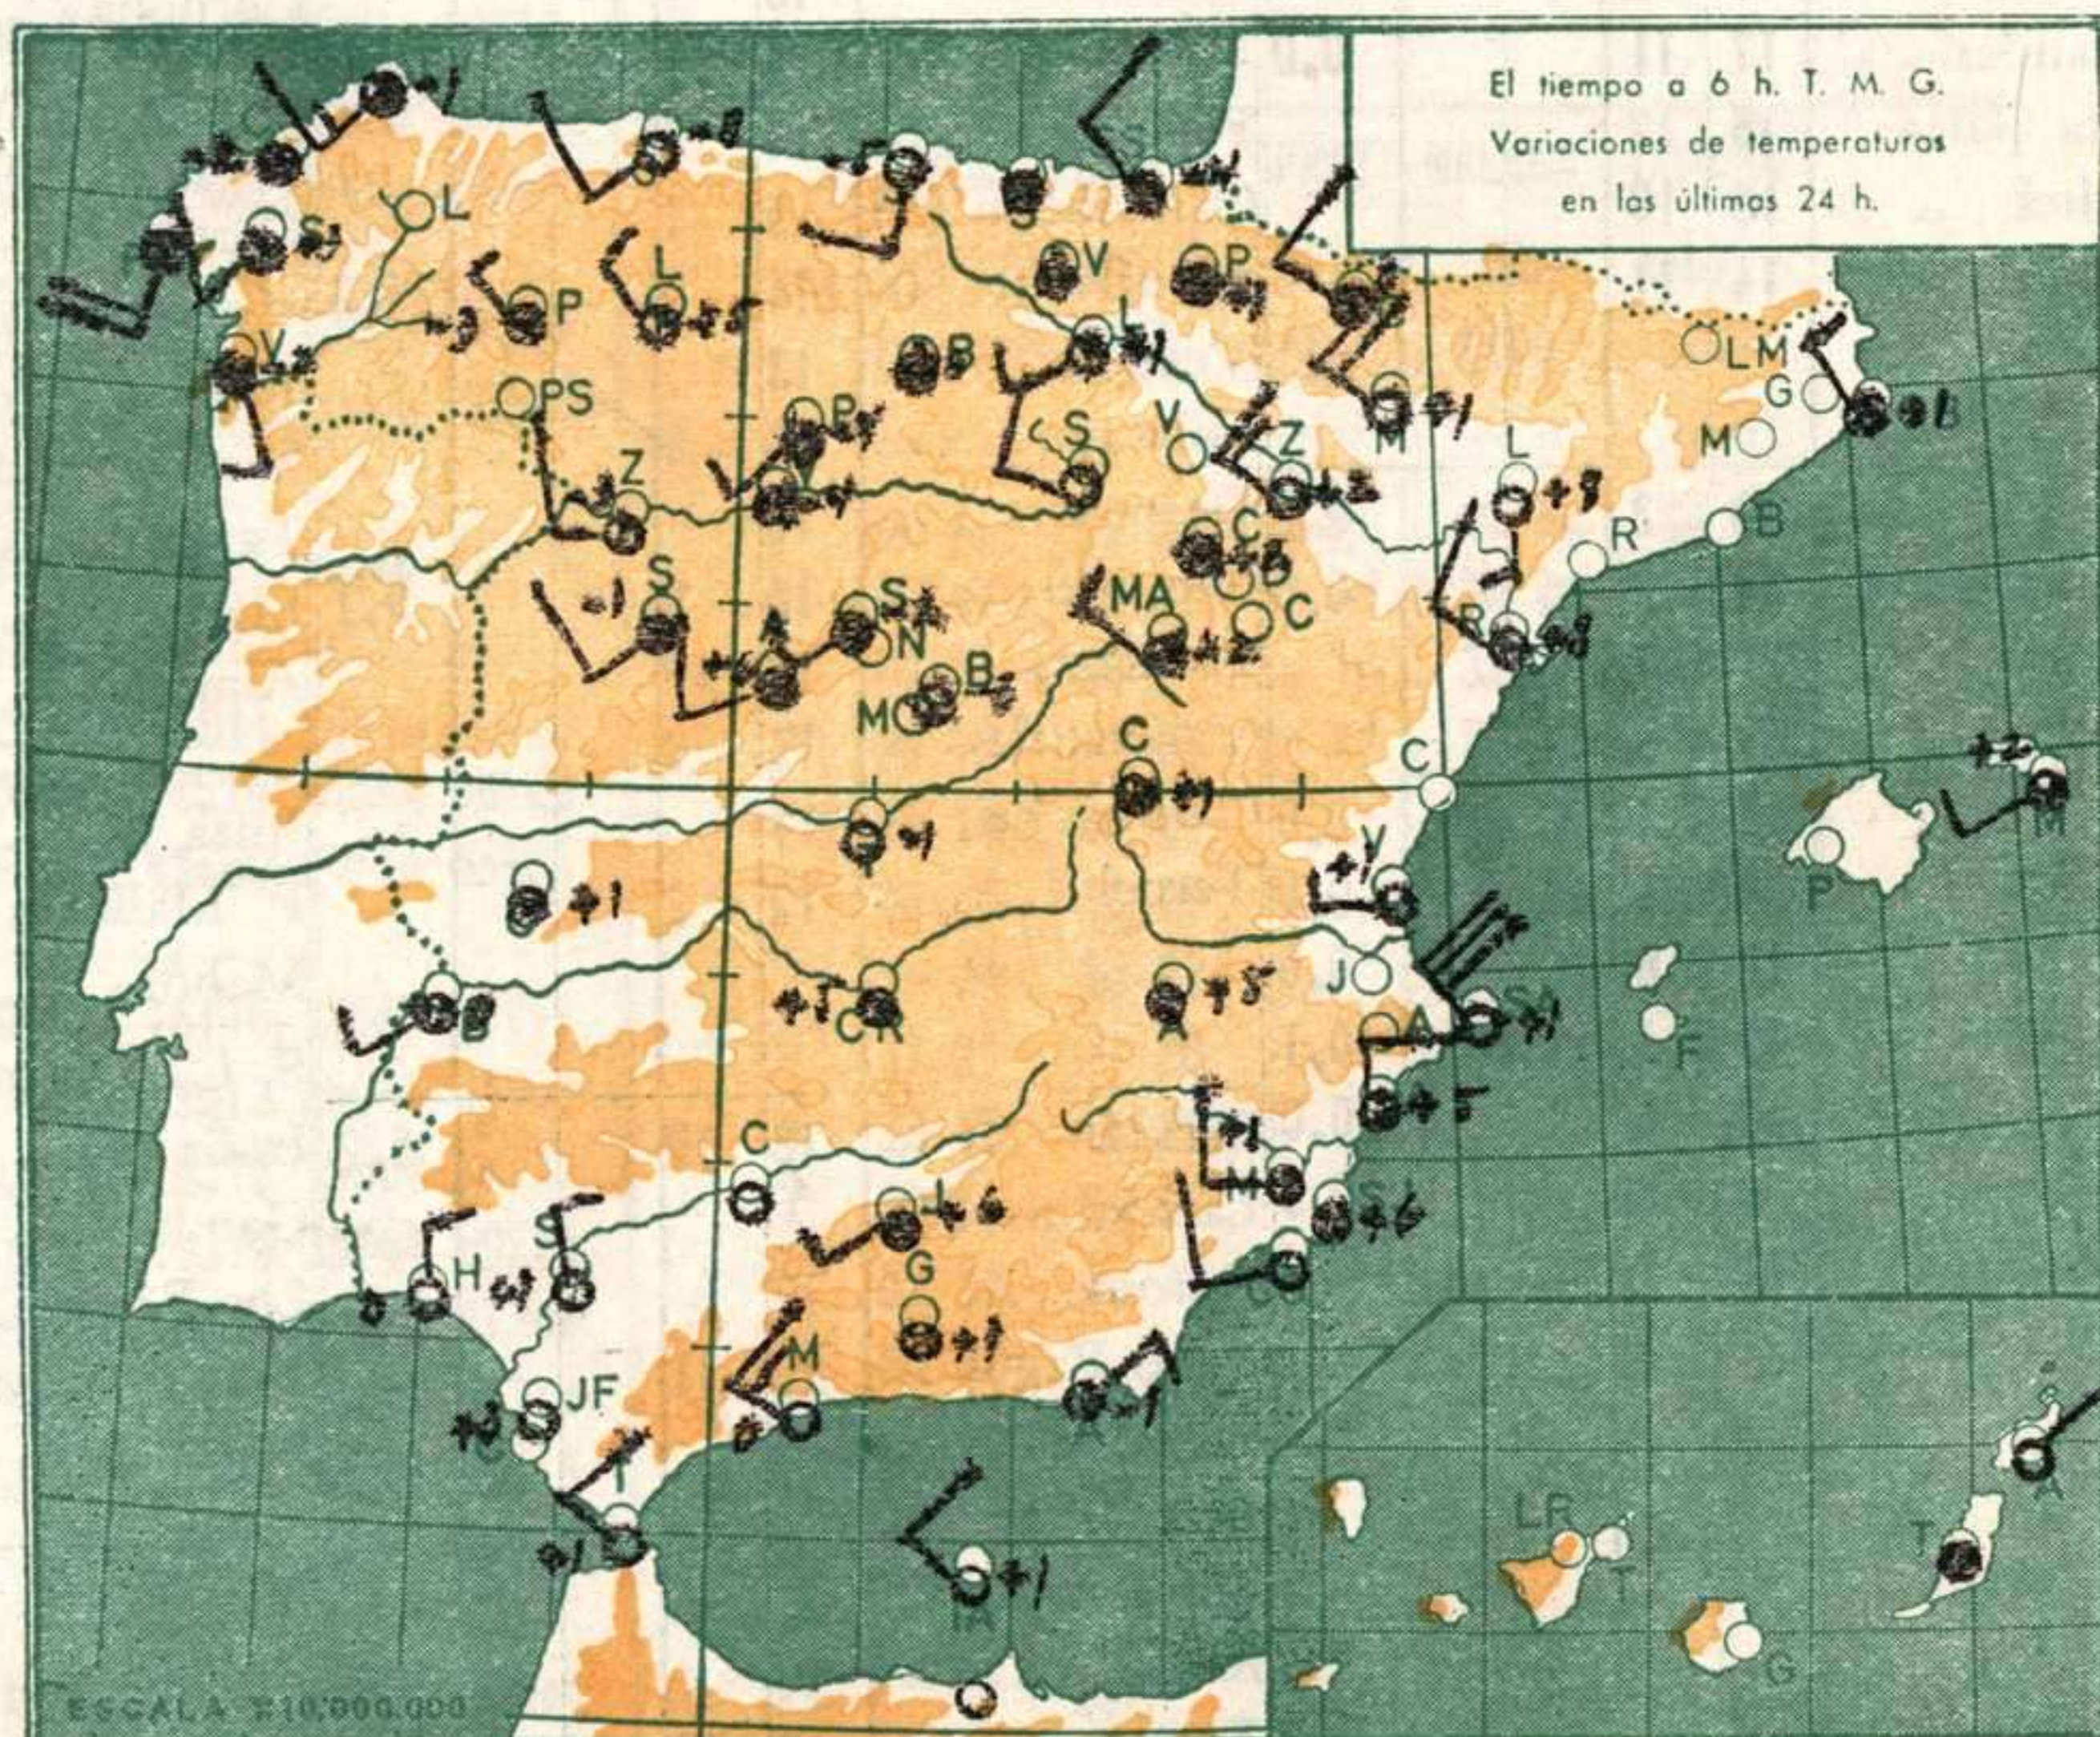

Las horas de sol corresponden al día de ayer.

INFORMACION GENERAL DE LAS ULTIMAS 24 HORAS (DE 19 HORAS DE AYER A 19 HORAS DE HOY, HORA OFICIAL).

En la pasada noche se registraron algunas precipitaciones muy débiles en puntos muy aislados de Galicia y zona central de la Península. En el Centro, La Mancha, Extremadura y en algunos puntos de Andalucía volvieron a repetirse las nieblas bajas y bastante espesas. La nubosidad fué abundante en Galicia y muy escasa en el resto de España salvo en algunos puntos de la Meseta donde hubo cielo cubierto por capas de estratos.

RADIOSONDEOS

ZONAS DE PRECIPITACION

Estación VALENZUELA Indicativo 159 Día/hora 2/23				Estación Indicativo Día/hora			
pp	hhh	TT T _d T _d	dd ff	pp	hhh	TT T _d T _d	dd ff
	191			989	14 6		
	1546	6 1	29 25	813	4 -0		
	3121	-0-19	30 41	779	4-16		
	5735	-16-28	xx 52	693	5		
	7375	-27	31 66	551	-10		
	9370	-45	31 61	534	-12-28		
	10560	-55	32 78	483	-19-29		
		-57	31 58	460	-20-25		
	13680	-63	30 43	327	-30-50		
	16190	-63	31 42	182	-69		
				170	-65		
				124	-79		

Estación VALENZUELA Indicativo 159 Día/hora 3/11				Estación Indicativo Día/hora			
pp	hhh	TT T _d T _d	dd ff	pp	hhh	TT T _d T _d	dd ff
	229			994	13 6		
	1576	2 0	33 35	830	1 -1		
	3147	-0 -4	33 35	819	4 -7		
	5769	-16-22	32 37	800	5-10		
	7410	-27-34	31 39	744	1-14		
	9420	-44	32 50	718	0 -3		
	10610	-53	33 56	655	-2 -6		
	12010	-54	33 57	640	-2 -8		
	13750	-66	32 30	322	-40-46		
	16230	-62	32 24	176	-69		
				138	-68		
				114	-63		

Estación LA CORUÑA Indicativo 001 Día/hora 3/12				Estación Indicativo Día/hora			
pp	hhh	TT T _d T _d	dd ff	pp	hhh	TT T _d T _d	dd ff
	219	15 12	22 12	1019	15 12		18 10
	1575	9 4	27 18	982	15 11		23 13
	3169	1 -5	28 16	870	8 6		26 17
	5792	-16-27	29 17	850	9 4		27 18
	7433	-27-36	28 38	635	-2-16		28 18
	9450	-42	28 48	538	-12-18		28 14
				500	-16-27		29 17
	12000	-61	29 42	447	-23-27		28 31
	13820	-68	28 30	420	-24-35		28 35
	16270	-65	32 23	311	-40-44		28 43
				160	-70		28 44
				130	-65		28 18