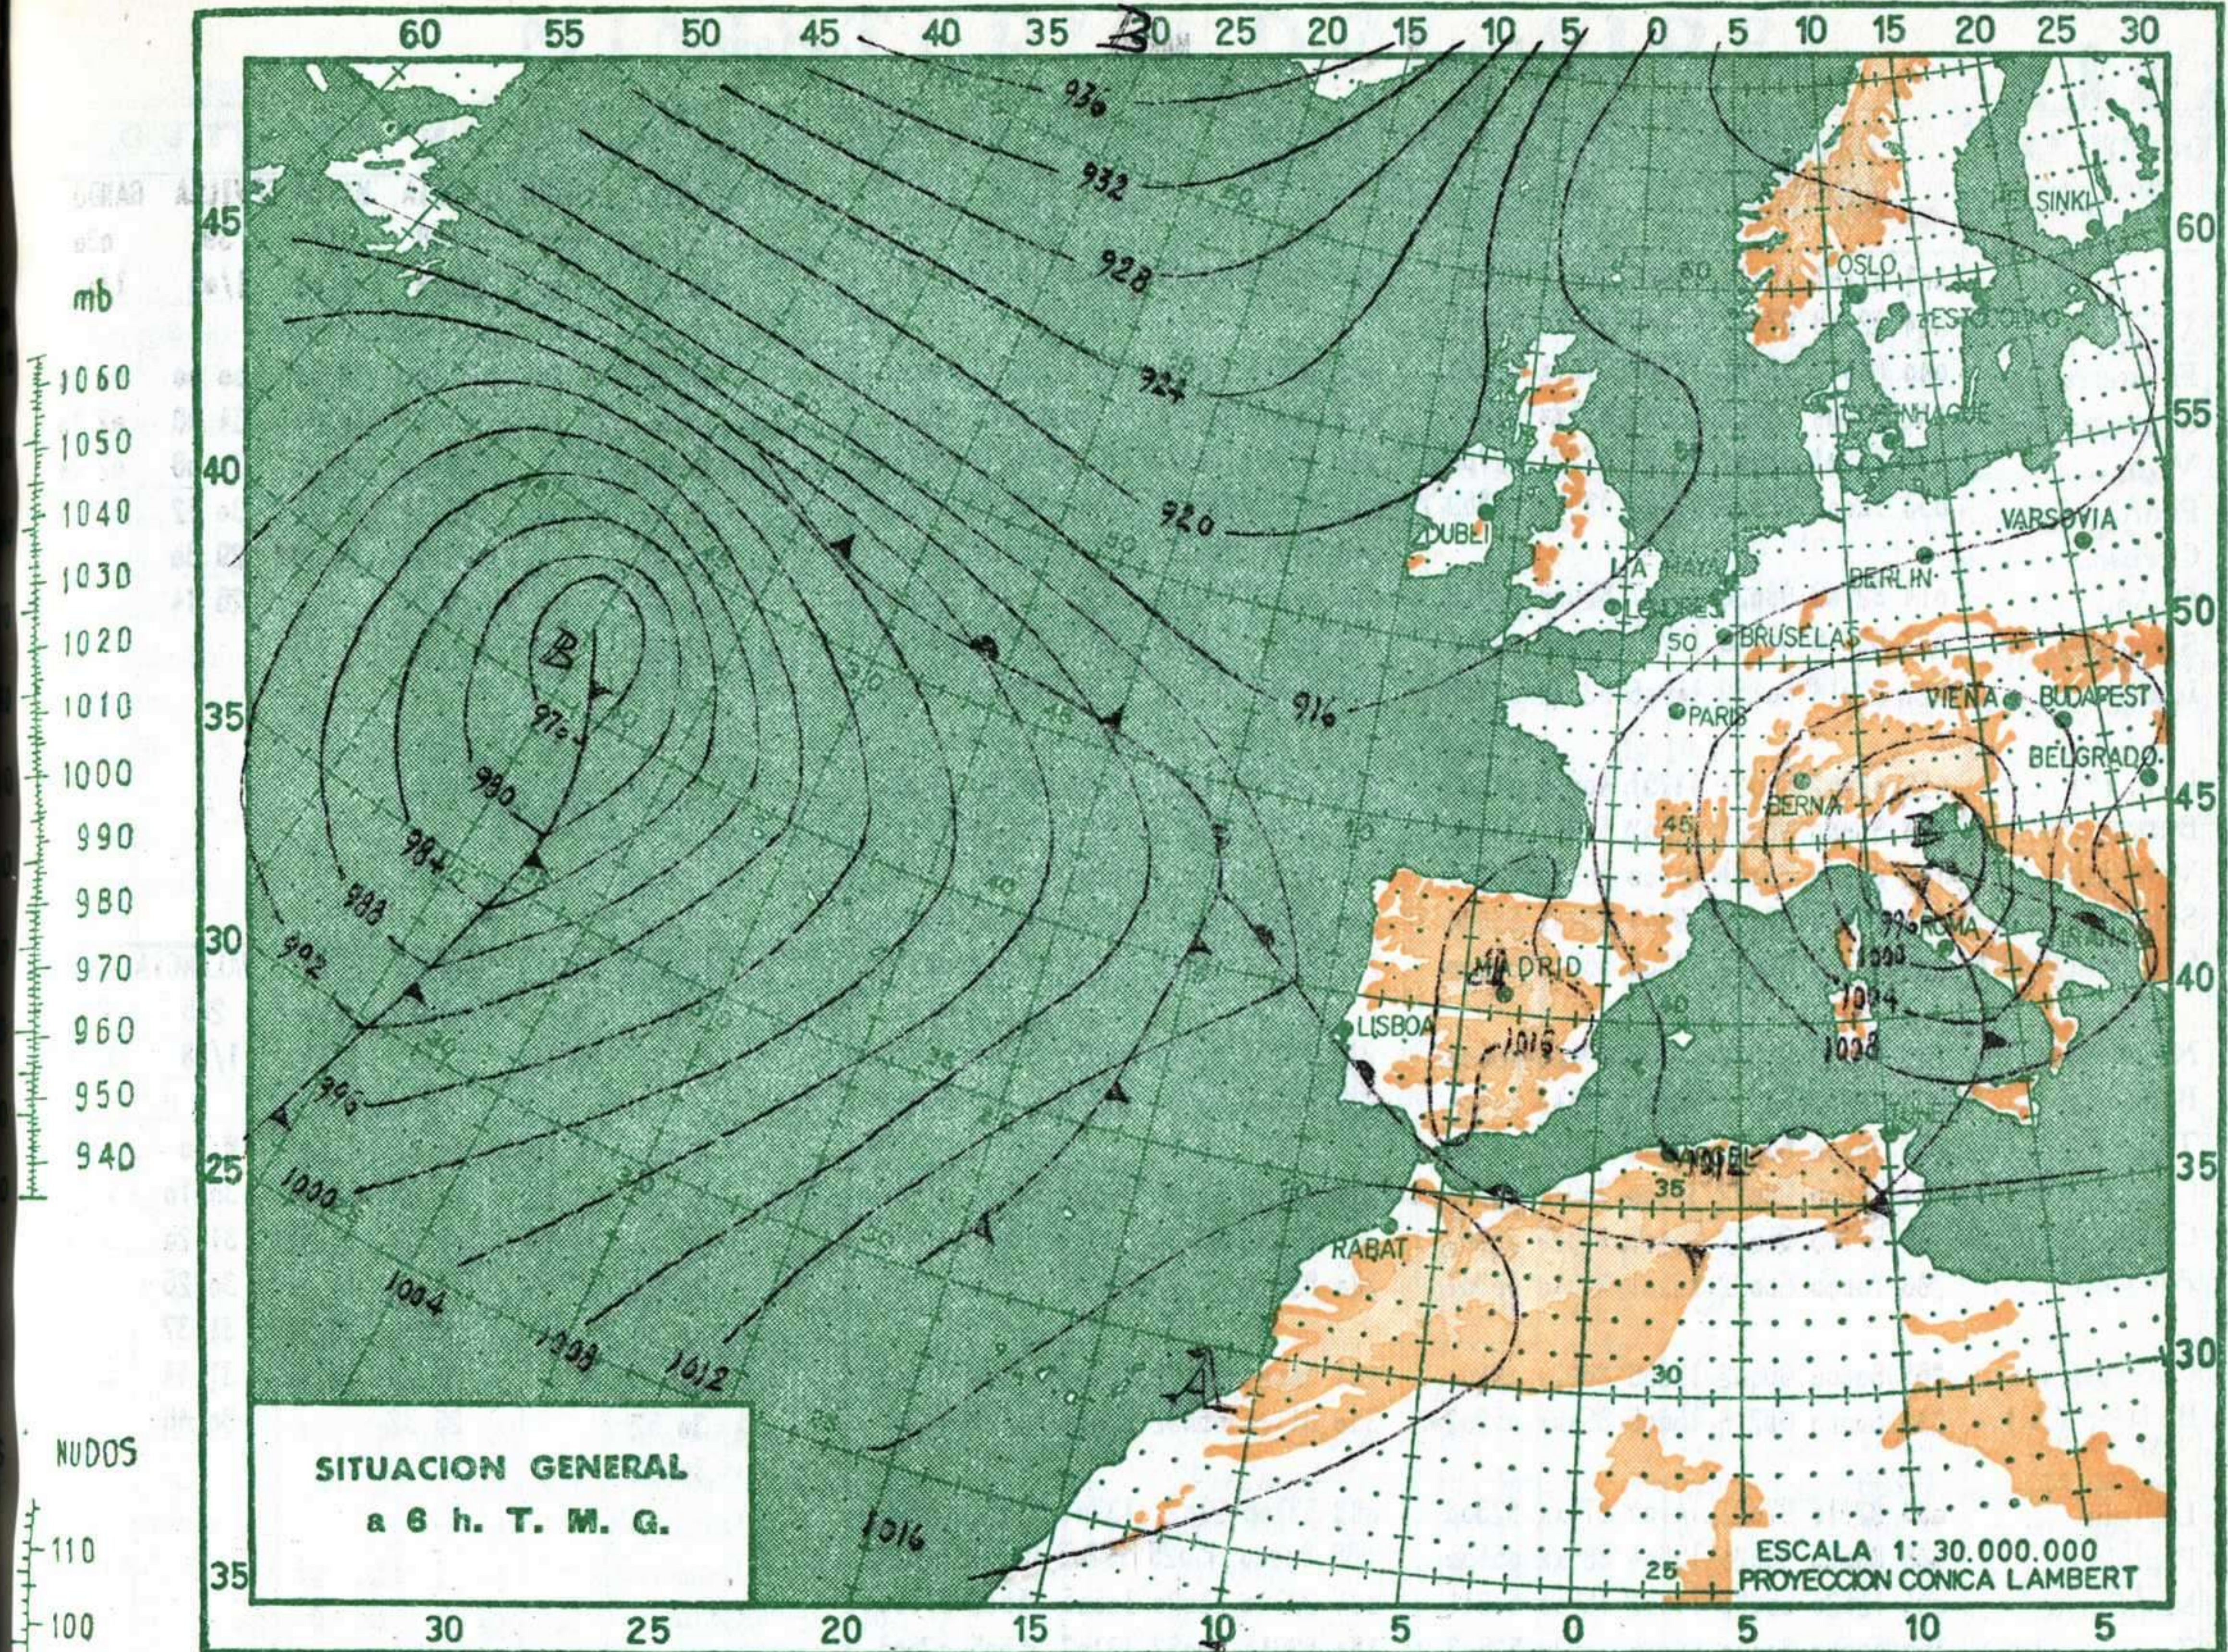

OBSERVATORIOS	OBSERVACIONES a 6 h.							OBSERVACIONES a 18 h.							VIENTO EN ALTITUD							
	III	Indicativo	VVwwW	PPPTT	H₀C₁C₂C₃C₄	T₀T₁T₂T₃T₄T₅T₆	T₇T₈T₉T₀T₁T₂T₃T₄T₅T₆	III	Indicativo	VVwwW	PPPTT	H₀C₁C₂C₃C₄	T₀T₁T₂T₃T₄T₅T₆	T₇T₈T₉T₀T₁T₂T₃T₄T₅T₆	Estación	SEVILLA	LOGRNO	ALMERIA	MAHON	SEVILLA	GANDO	
La Coruña...	001	81401	5802x	15906	855xx	02606	001	40209	65022	11109	15002	04715			391	084	488	314	391	030		
Vares...	004	82308	97022	13706	45070	02601									28/23	1/00	28/23	1/05	1/05	1/05		
Finisterre...	040	81419	96021	16707	37x7x	02620	040	60516	97021	13011	30x32	04x27			dd ff	dd ff	dd ff	dd ff	dd ff	dd ff		
Santiago (A.)	042	81604	65022	16603	855xx	01609	042	50404	80021	11410	45512	05708										
Vigo...	046	80901	62601	14607	6722x	02709	046	52201	70022	10712	34510	08713										
Ponferrada...	053	70000	97022	17402	4564x	00809	053	70000	98022	11809	1474x	51612										
Orense...							048	81811	60022	11711	857xx	05809										
Gijón...	014	82703	98028	16307	856xx	00609	014	60909	97031	13810	60901	05605										
Santander...	023	82706	95216	17707	874xx	05400	023	60000	95105	15508	25633	04713										
Igueldo...	027	82914	60152	14205	834xx	04101	027	80204	60052	14306	854xx	03805										
León (*)	055	42902	65031	44251	40906	54703	055	71802	80031	44005	34576	00608										
Burgos (*)	076	50000	96021	42552	5094x	54400	076	52702	98021	42905	40941	53711										
Valladolid...	140	60000	75031	44800	60910	52005	141	62003	96012	12606	10976	51605										
Soria (*)	148	60000	97012	49953	45441	55604	148	62502	97032	49904	35403	54801										
Salamanca (*)	202	70000	65012	43505	5551x	51400	202	81802	60066	42x05	853xx	04719										
Navacerrada(*)	215	71802	93022	46356	77x00	56603	215	82201	92707	44951	870xx	51701										
Barajas...	221	70000	65021	18402	13543	00404	221	82208	60502	13207	5547x	04603										
Toledo...	272	70000	60022	17204	60951	01500																
Cuenca (*)	231	70000	98022	37600	70910	50203	231	83104	97026	38305	8092x	01400										
Ciudad Real...	348	82703	94022	15406	47523	05703	348	82704	95036	14009	5752x	05807										
Albacete...	280	70000	60032	16501	24510	50707	280	83412	65022	12708	5551x	03401										
Cáceres...	261	80000	96602	15906	8092x	03504	261	80000	98022	13209	875xx	07605										
Badajoz (A.)...	330	60000	60216	16606	654xx	05202	330	81108	60052	13011	5542x	10705										
Logroño...	083	82710	97022	14104	875xx	52308	083	53106	97021	13907	25542	00907										
Pamplona...	086	80000	96026	15504	885xx	06400	086	80000	95025	15203	855xx	06702										
Monflorite...	094	12520	65020	11502	15500	51611	094	22920	60020	10605	25500	51503										
Zaragoza (A.)	160	50000	80030	xxxxx	30930	52603	160	52914	70052	13107	25605	02603										
Calamocha (*)							233	53409	98011	31705	20931	02705										
Teruel...	235	218xx	99011	96253	24500	56300	235	52701	99031	96007	34530	02601										
Lérida...	171	02706	99000	10303	00900	51503	171	13112	98011	09208	12500	03501										
Gerona...																						
Barcelona...	180	02710	96000	07806	00900	52609	180	12710	97020	07512	00911	00400										
Tortosa...	238	20203	99000	11008	20941	52623	238	13416	97010	09812	14601	01601										
Castellón...	286	62704	97022	13508	6097x	52303	286	93402	97021	11013	1465x	06303										
Valencia...	285	62910	96032	13106	2755x	03607	285	32704	97010	10315	24502	00603										
Alicante (A.)...	358	73212	94022	13110	50976	52603	358	41812	98030	11115	11672	06300