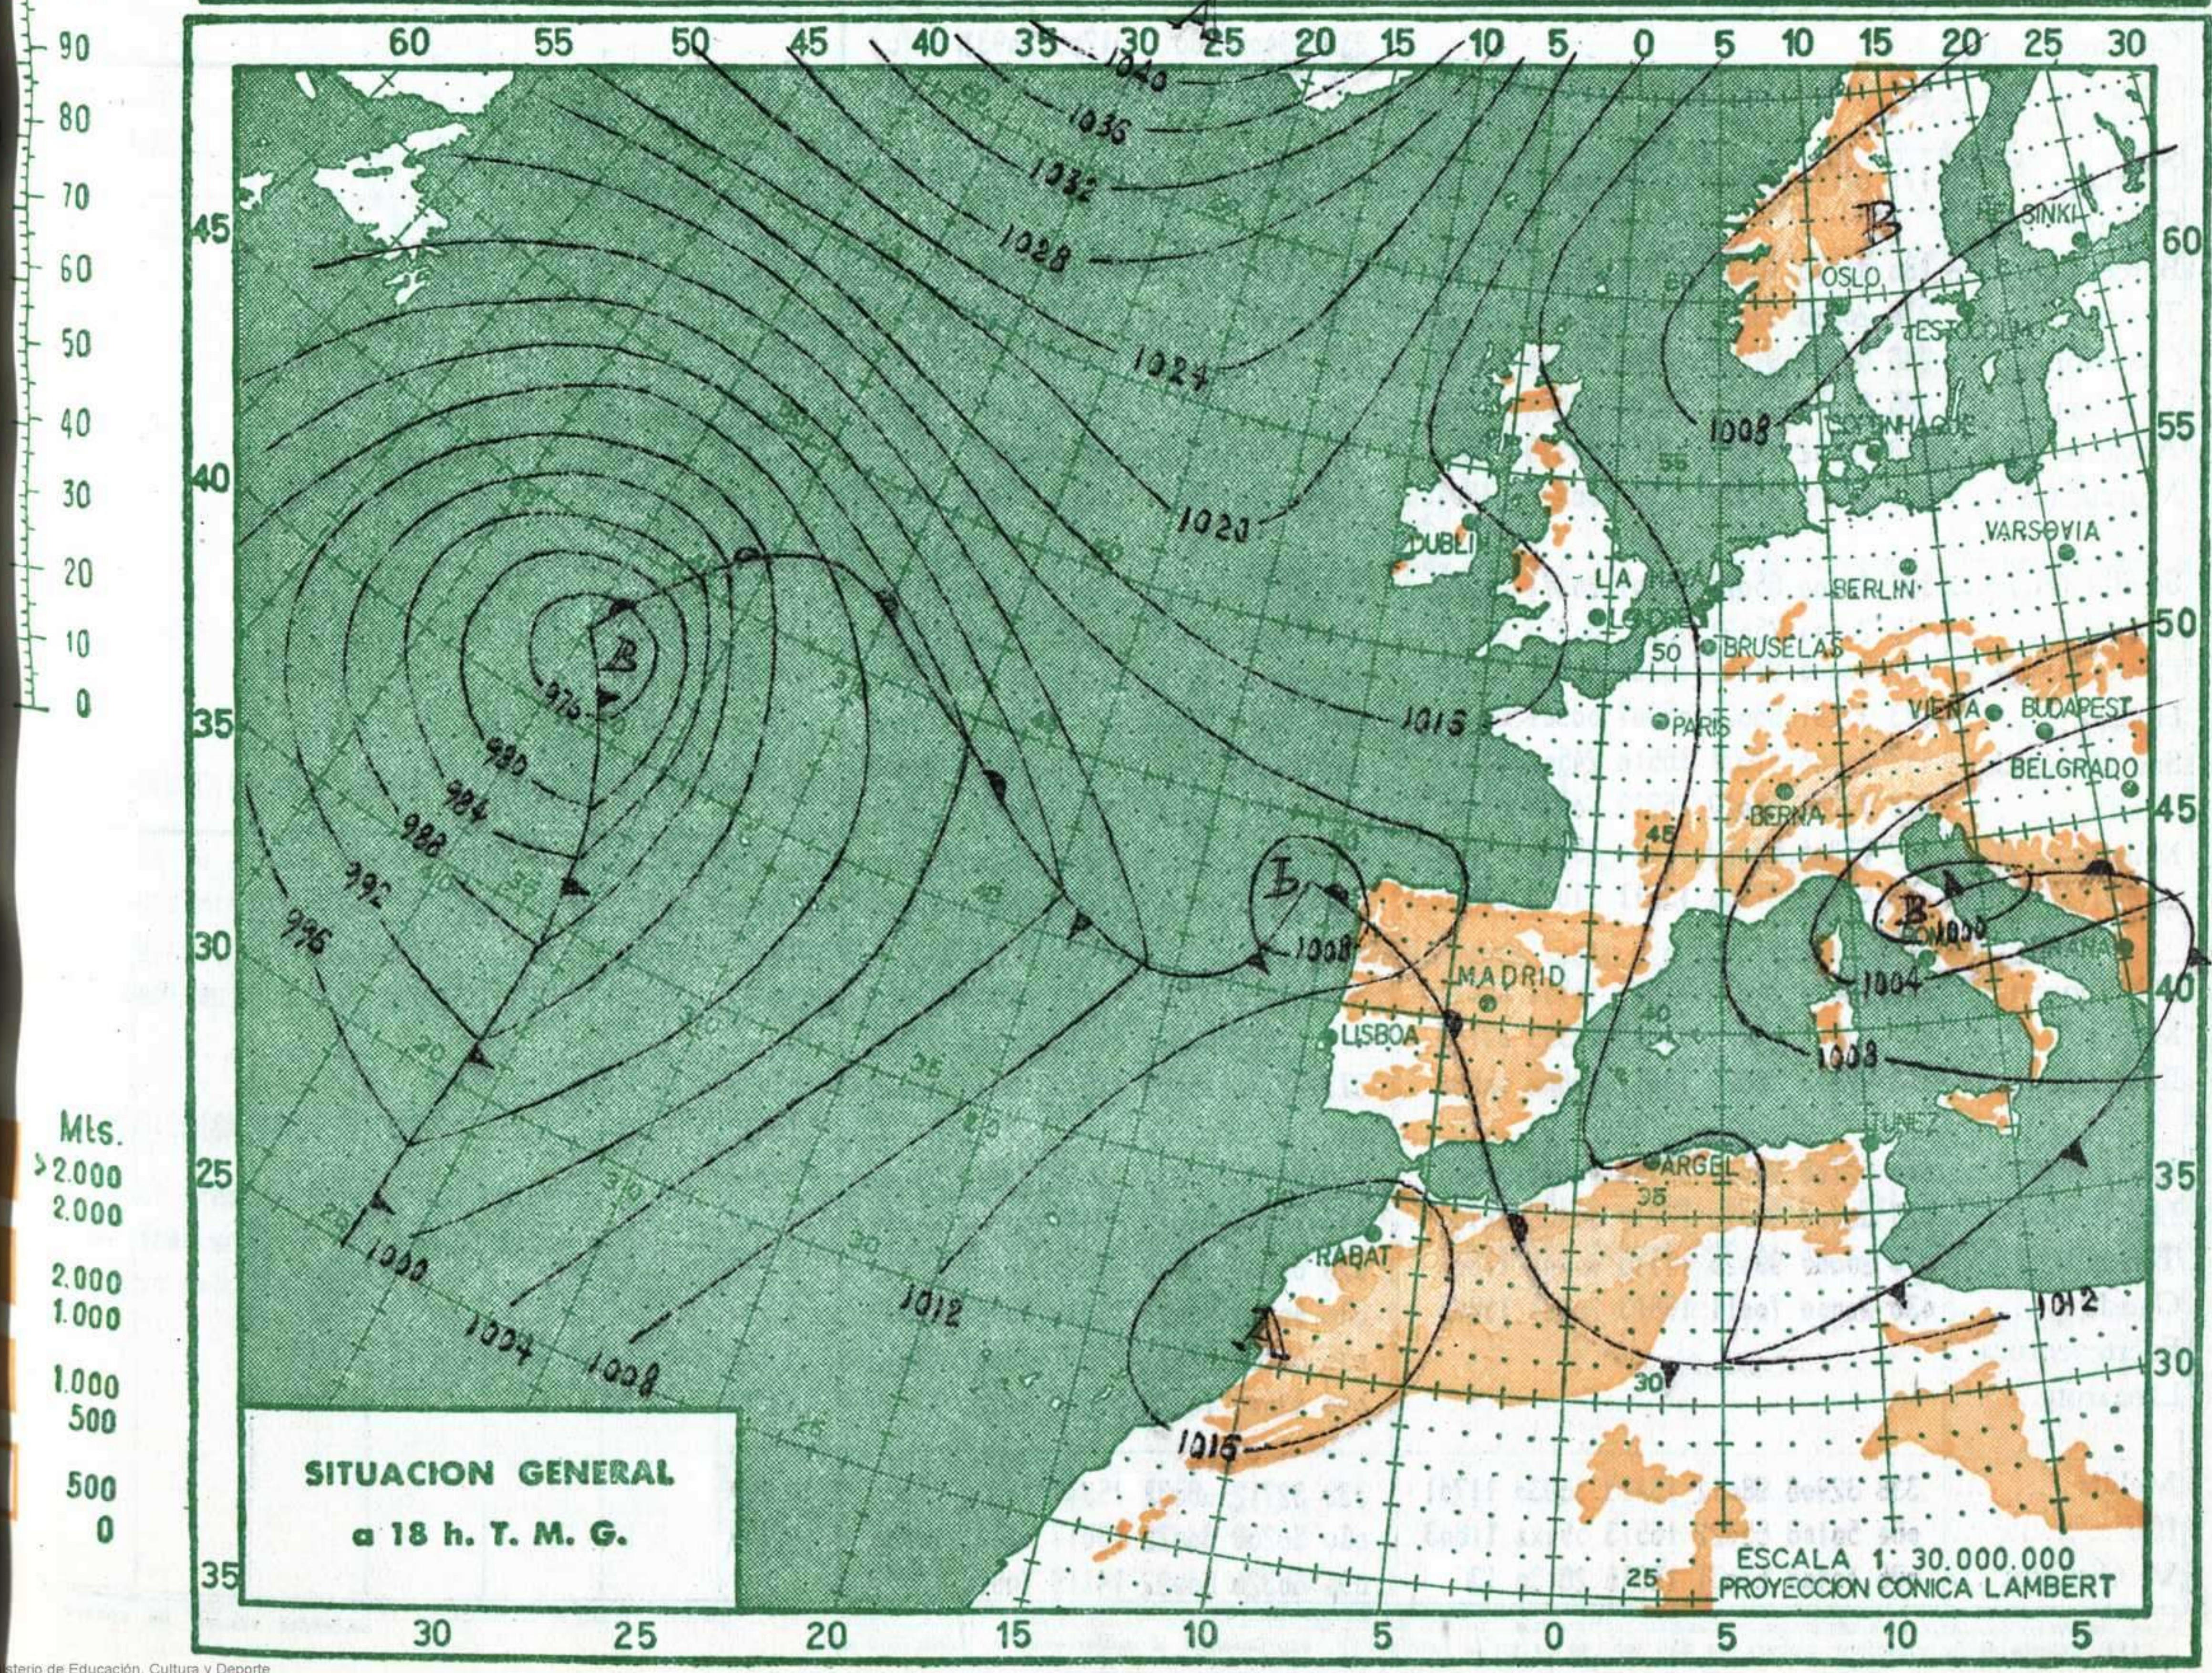

OBSERVATORIOS	OBSERVACIONES a 6 h.							OBSERVACIONES a 18 h.							VIENTO EN ALTITUD							
	III	Indicativo	VVwwW	PPPTT	H₀C₁C₂C₃C₄	T₀T₁T₂T₃T₄T₅T₆	T₇T₈T₉T₀T₁T₂T₃T₄T₅T₆	III	Indicativo	VVwwW	PPPTT	H₀C₁C₂C₃C₄	T₀T₁T₂T₃T₄T₅T₆	T₇T₈T₉T₀T₁T₂T₃T₄T₅T₆	Estación	SEVILLA	LOGRNO	ALMERIA	MAHON	SEVILLA	GANDO	
La Coruña...	001	81401	5802x	15906	855xx	02606	001	40209	65022	11109	15002	04715			391	084	488	314	391	030		
Vares...	004	82308	97022	13706	45070	02601									28/23	1/00	28/23	1/05	1/05	1/05		
Finisterre...	040	81419	96021	16707	37x7x	02620	040	60516	97021	13011	30x32	04x27			dd ff	dd ff	dd ff	dd ff	dd ff	dd ff		
Santiago (A.)	042	81604	65022	16603	855xx	01609	042	50404	80021	11410	45512	05708										
Vigo...	046	80901	62601	14607	6722x	02709	046	52201	70022	10712	34510	08713										
Ponferrada...	053	70000	97022	17402	4564x	00809	053	70000	98022	11809	1474x	51612										
Orense...							048	81811	60022	11711	857xx	05809										
Gijón...	014	82703	98028	16307	856xx	00609	014	60909	97031	13810	60901	05605										
Santander...	023	82706	95216	17707	874xx	05400	023	60000	95105	15508	25633	04713										
Igueldo...	027	82914	60152	14205	834xx	04101	027	80204	60052	14306	854xx	03805										
León (*)	055	42902	65031	44251	40906	54703	055	71802	80031	44005	34576	00608										
Burgos (*)	076	50000	96021	42552	5094x	54400	076	52702	98021	42905	40941	53711										
Valladolid...	140	60000	75031	44800	60910	52005	141	62003	96012	12606	10976	51605										
Soria (*)	148	60000	97012	49953	45441	55604	148	62502	97032	49904	35403	54801										
Salamanca (*)	202	70000	65012	43505	5551x	51400	202	81802	60066	42x05	853xx	04719										
Navacerrada(*)	215	71802	93022	46356	77x00	56603	215	82201	92707	44951	870xx	51701										
Barajas...	221	70000	65021	18402	13543	00404	221	82208	60502	13207	5547x	04603										
Toledo...	272	70000	60022	17204	60951	01500																
Cuenca (*)	231	70000	98022	37600	70910	50203	231	83104	97026	38305	8092x	01400										
Ciudad Real...	348	82703	94022	15406	47523	05703	348	82704	95036	14009	5752x	05807										
Albacete...	280	70000	60032	16501	24510	50707	280	83412	65022	12708	5551x	03401										
Cáceres...	261	80000	96602	15906	8092x	03504	261	80000	98022	13209	875xx	07605										
Badajoz (A.)...	330	60000	60216	16606	654xx	05202	330	81108	60052	13011	5542x	10705										
Logroño...	083	82710	97022	14104	875xx	52308	083	53106	97021	13907	25542	00907										
Pamplona...	086	80000	96026	15504	885xx	06400	086	80000	95025	15203	855xx	06702										
Monflorite...	094	12520	65020	11502	15500	51611	094	22920	60020	10605	25500	51503										
Zaragoza (A.)	160	50000	80030	xxxxx	30930	52603	160	52914	70052	13107	25605	02603										
Calamocha (*)							233	53409	98011	31705	20931	02705										
Teruel...	235	218xx	99011	96253	24500	56300	235	52701	99031	96007	34530	02601										
Lérida...	171	02706	99000	10303	00900	51503	171	13112	98011	09208	12500	03501										
Gerona...																						
Barcelona...	180	02710	96000	07806	00900	52609	180	12710	97020	07512	00911	00400										
Tortosa...	238	20203	99000	11008	20941	52623	238	13416	97010	09812	14601	01601										
Castellón...	286	62704	97022	13508	6097x	52303	286	93402	97021	11013	1465x	06303										
Valencia...	285	62910	96032	13106	2755x	03607	285	32704	97010	10315	24502	00603										
Alicante (A.)...	358	73212	94022	13110	50976	52603	358	41812	98030	11115	11672	06300