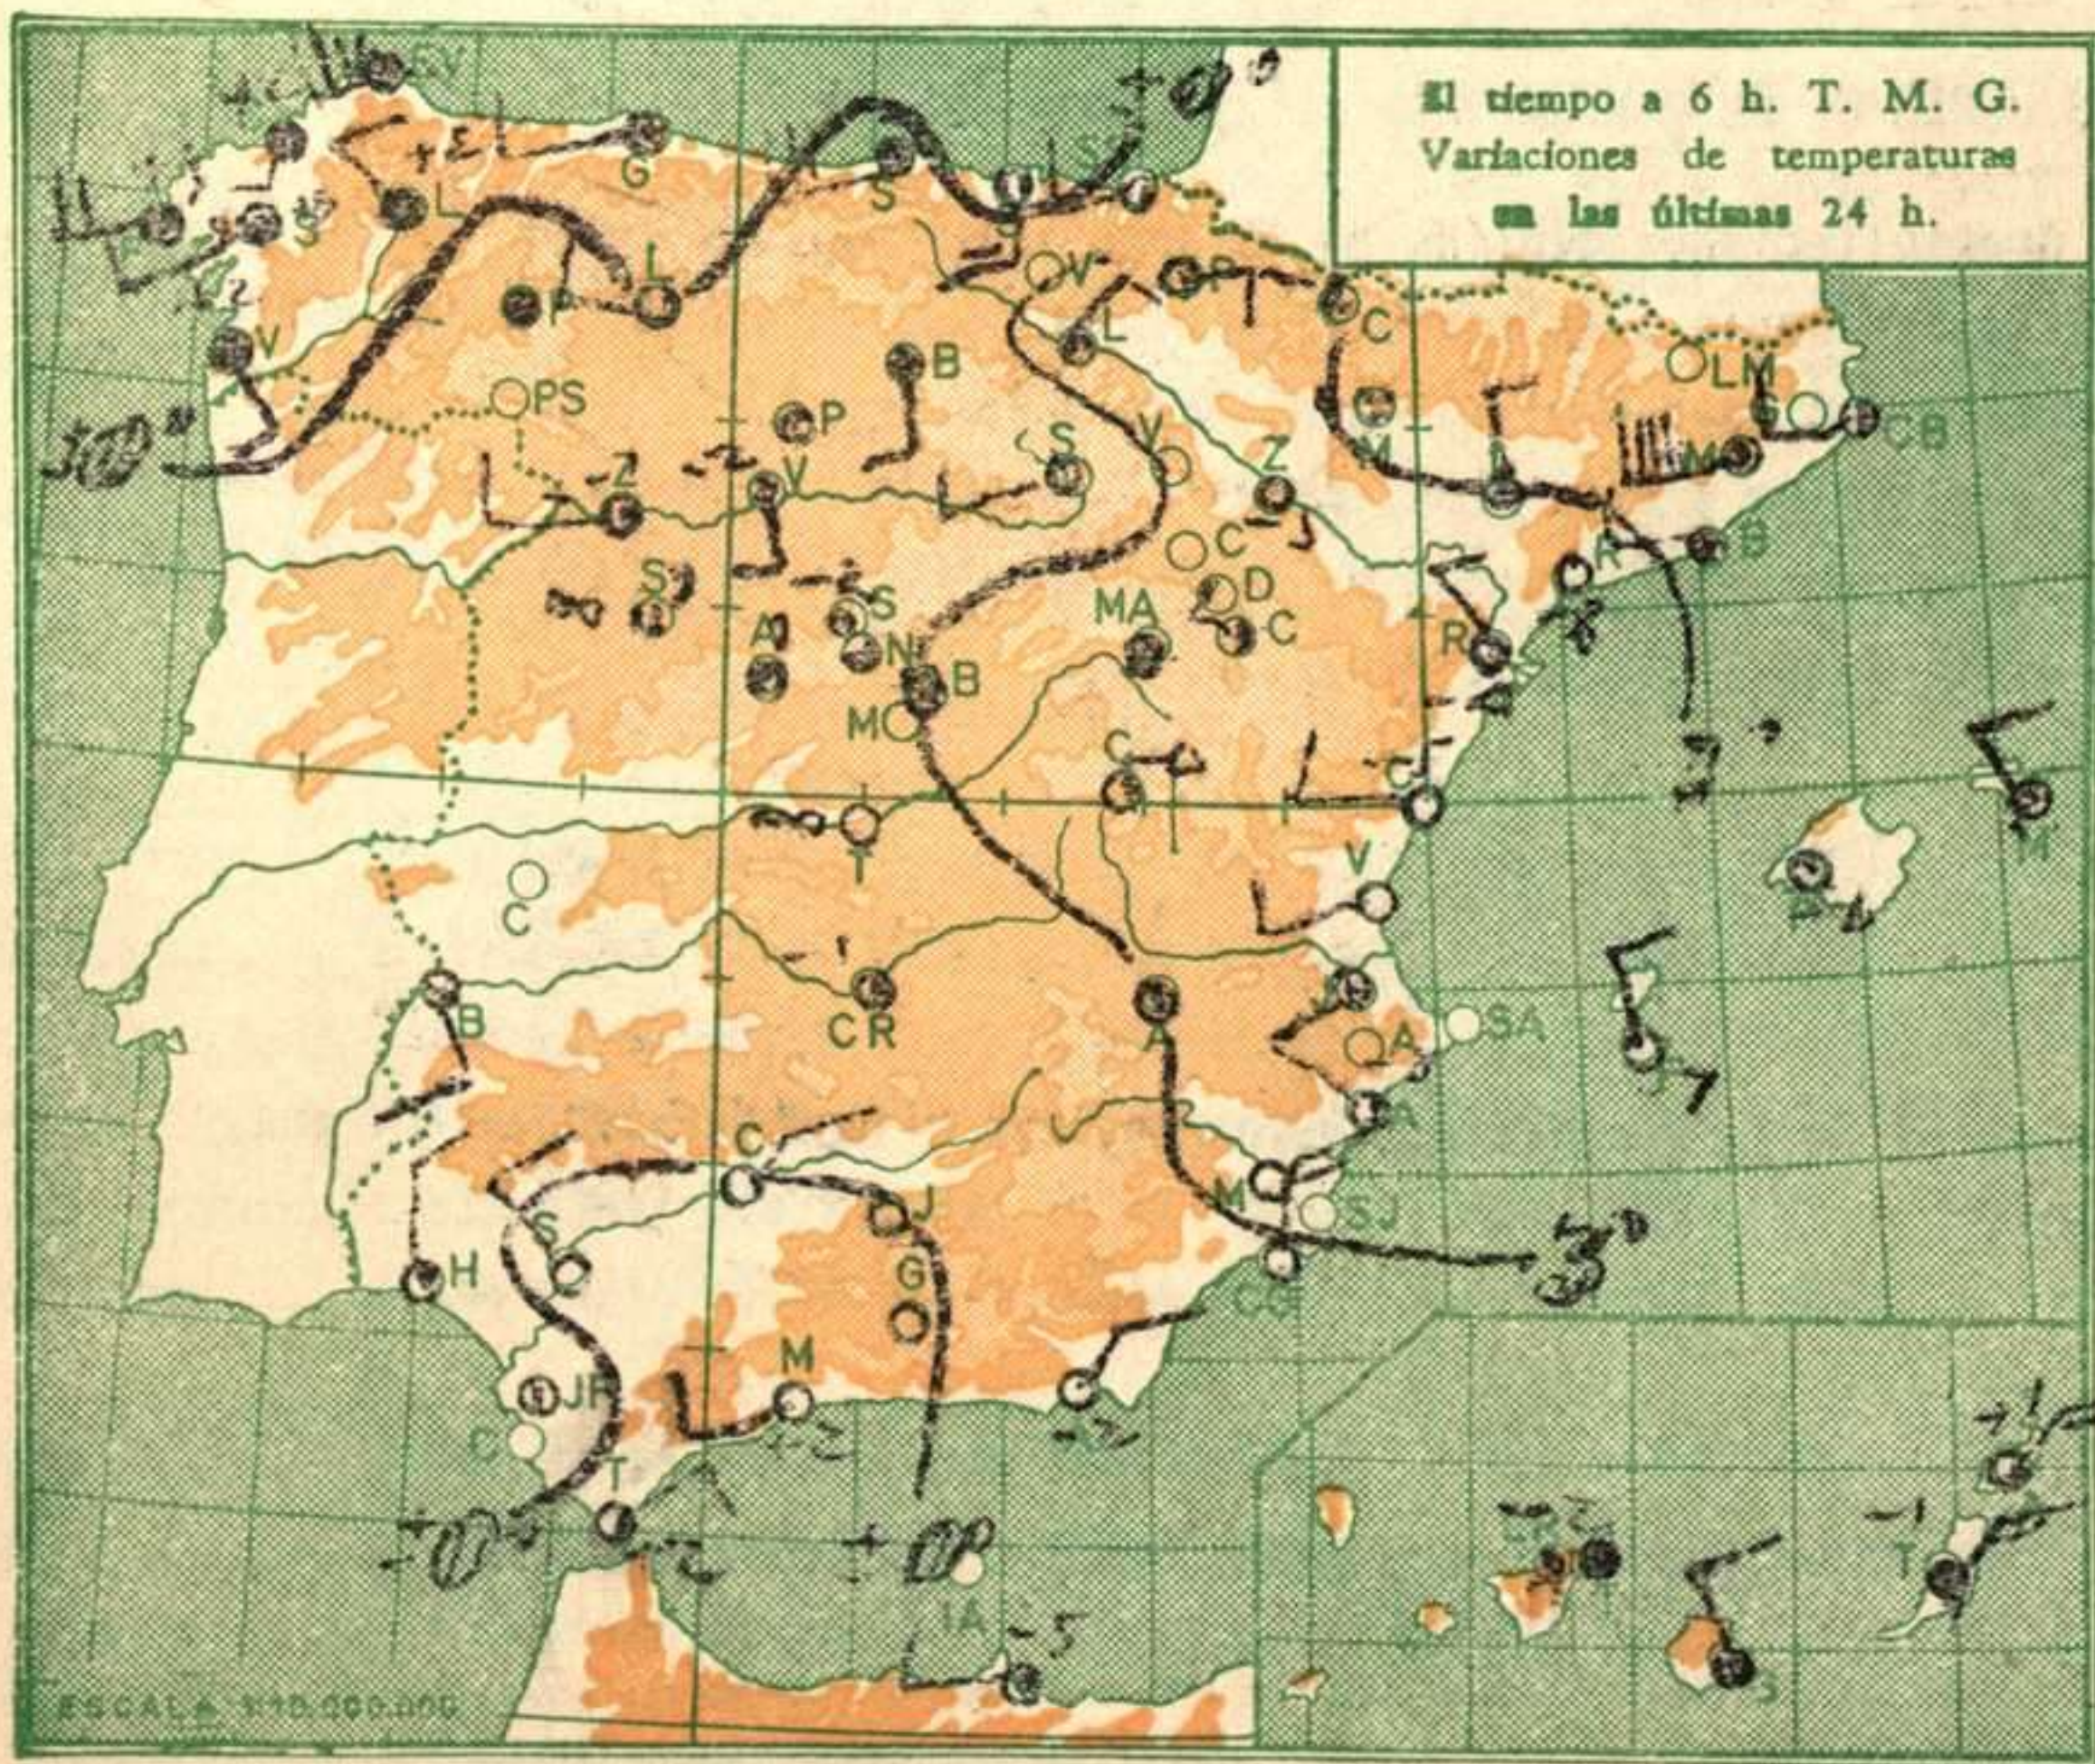

R A D I O S O N D E O S

ISOBARAS TIPO				PUNTOS NOTABLES				ISOBARAS TIPO				PUNTOS NOTABLES				ISOBARAS TIPO				PUNTOS NOTABLES													
ppp	hhh	TT	T _d T _d	dd	ff	ppp	TT	T _d T _d	dd	ff	ppp	hhh	TT	T _d T _d	dd	ff	ppp	hhh	TT	T _d T _d	dd	ff	ppp	TT	T _d T _d	dd	ff						
Estación Zaragoza Indicativo 159 Día/hora 6/00								Estación Tenerife Indicativo 020 Día/hora 6/00								Estación																	
1000	208					991	4	-1			1000	187	15				842	4					1000										
850	1526	1	-16	31	12	978	7	1			850	1537	4				815	9					850										
700	3069	7		22	05	883	1	-5			700	3125	2				772	8					700										
500	5620	-23		33	29	847	1	-10			500	5770	-14				734	6					500										
400	7210	-37		33	33	814	1				400	7430	-27				687	1					400										
300	9120	-54		34	49	650	-11				300	9430	-44				613	-3					300										
250	10280	-60		35	64	628	-10				250						592	-3					250										
200	11670	-59		33	43	456	-20				200	12030	-60				486	-16					200										
150	13500	-54		32	34	212	-62				150						455	-19					150										
100	16060	-58		31	27	186	-55				100						270	-50					100										
						176	-57										221	-60															
						158	-53										209	-61															
						126	-59										156	-56															
Estación Palma de M. Indicativo 302 Día/hora 6/12								Estación La Coruña Indicativo 001 Día/hora 6/12								Estación Barajas Indicativo 221 Día/hora 6/12																	
1000	206	11	3	23	06	1019	13	4	23	06	1000	176	10	9	22	30	1014	11	10	22	19	1000	227					952	3	-1	00	00	
850	1530	-2	-15	24	25	936	5	-2	24	18	850	1534	4	4	20	33	980	10	7	23	40	850	1540	2	-8	30	20	920	1	-2	25	02	
700	3077	-4	-20	28	23	847	-2	-17	22	25	700	3060	-5	-7	29	44	965	10	8	24	40	700	3101	-2	-11	30	25	893	2	-2	26	00	
500	5640	-23	-29	29	46	820	-2	-16	24	25	500	5640	-19	-25	32	47	924	7	6	26	37	500	5680	-22	-29	32	30	823	1	-12	30	25	
400	7230	-37		29	54	856	-2	-16	24	17	400	7270	-32	-40			854	4	4	28	30	400	7280	-33	-42	33	42	795	4	-7	30	23	
300	9160	-54		30	87	760	-3	-19	24	19	300	9240	-47				714	-5	-5	29	40	300	9250	-47		36	60	700	-2	-11	30	25	
250						690	-4	-19	27	27	250						627	-9	-20	29	50	250						697	-2	-12	30	26	
200	10070	-62				475	-25	-31	30	49	200	11800	-67				508	-20	-23	32	57	200	11830	-64				664	-4	-22	31	25	
150	13490	-57				277	-57		31	81	150	13540	-61				493	-19	-31	32	63	150						551	-16	-31	31	25	
100						266	-63				100						343	-40	-47			100						485	-24	-30	32	35	
						125	-55										187	-70										341	-41	-52	34	50	
																	153	-61										200	-64				
Estación Zaragoza Indicativo 159 Día/hora 6/12								Estación								Estación																	
1000	200					990	3	-5			1000						1000																
850	1522	1	-12	29	13	975	0	-2			850						850																
700	3069	-6	-9	29	35	906	3	-5			700						700																
500	5630	-22	-27	29	60	869	3	-10			500						500																
400	7230	-35	-29	31	54	804	-2	-15			400						400																
300	9170	-51		31	66	775	-0	-11			300						300																
250	10340	-58		31	65	748	-2	-8			250						250																
200	11730	-63		32	58	694	-4	-8			200						200																
150	13520	-57		31	43	665	-5	-17			150						150																
100	15090	-57		30	29	550	-17	-24			100						100																
						354	-40	-44																									
						195	-64																										
						143	-57																										