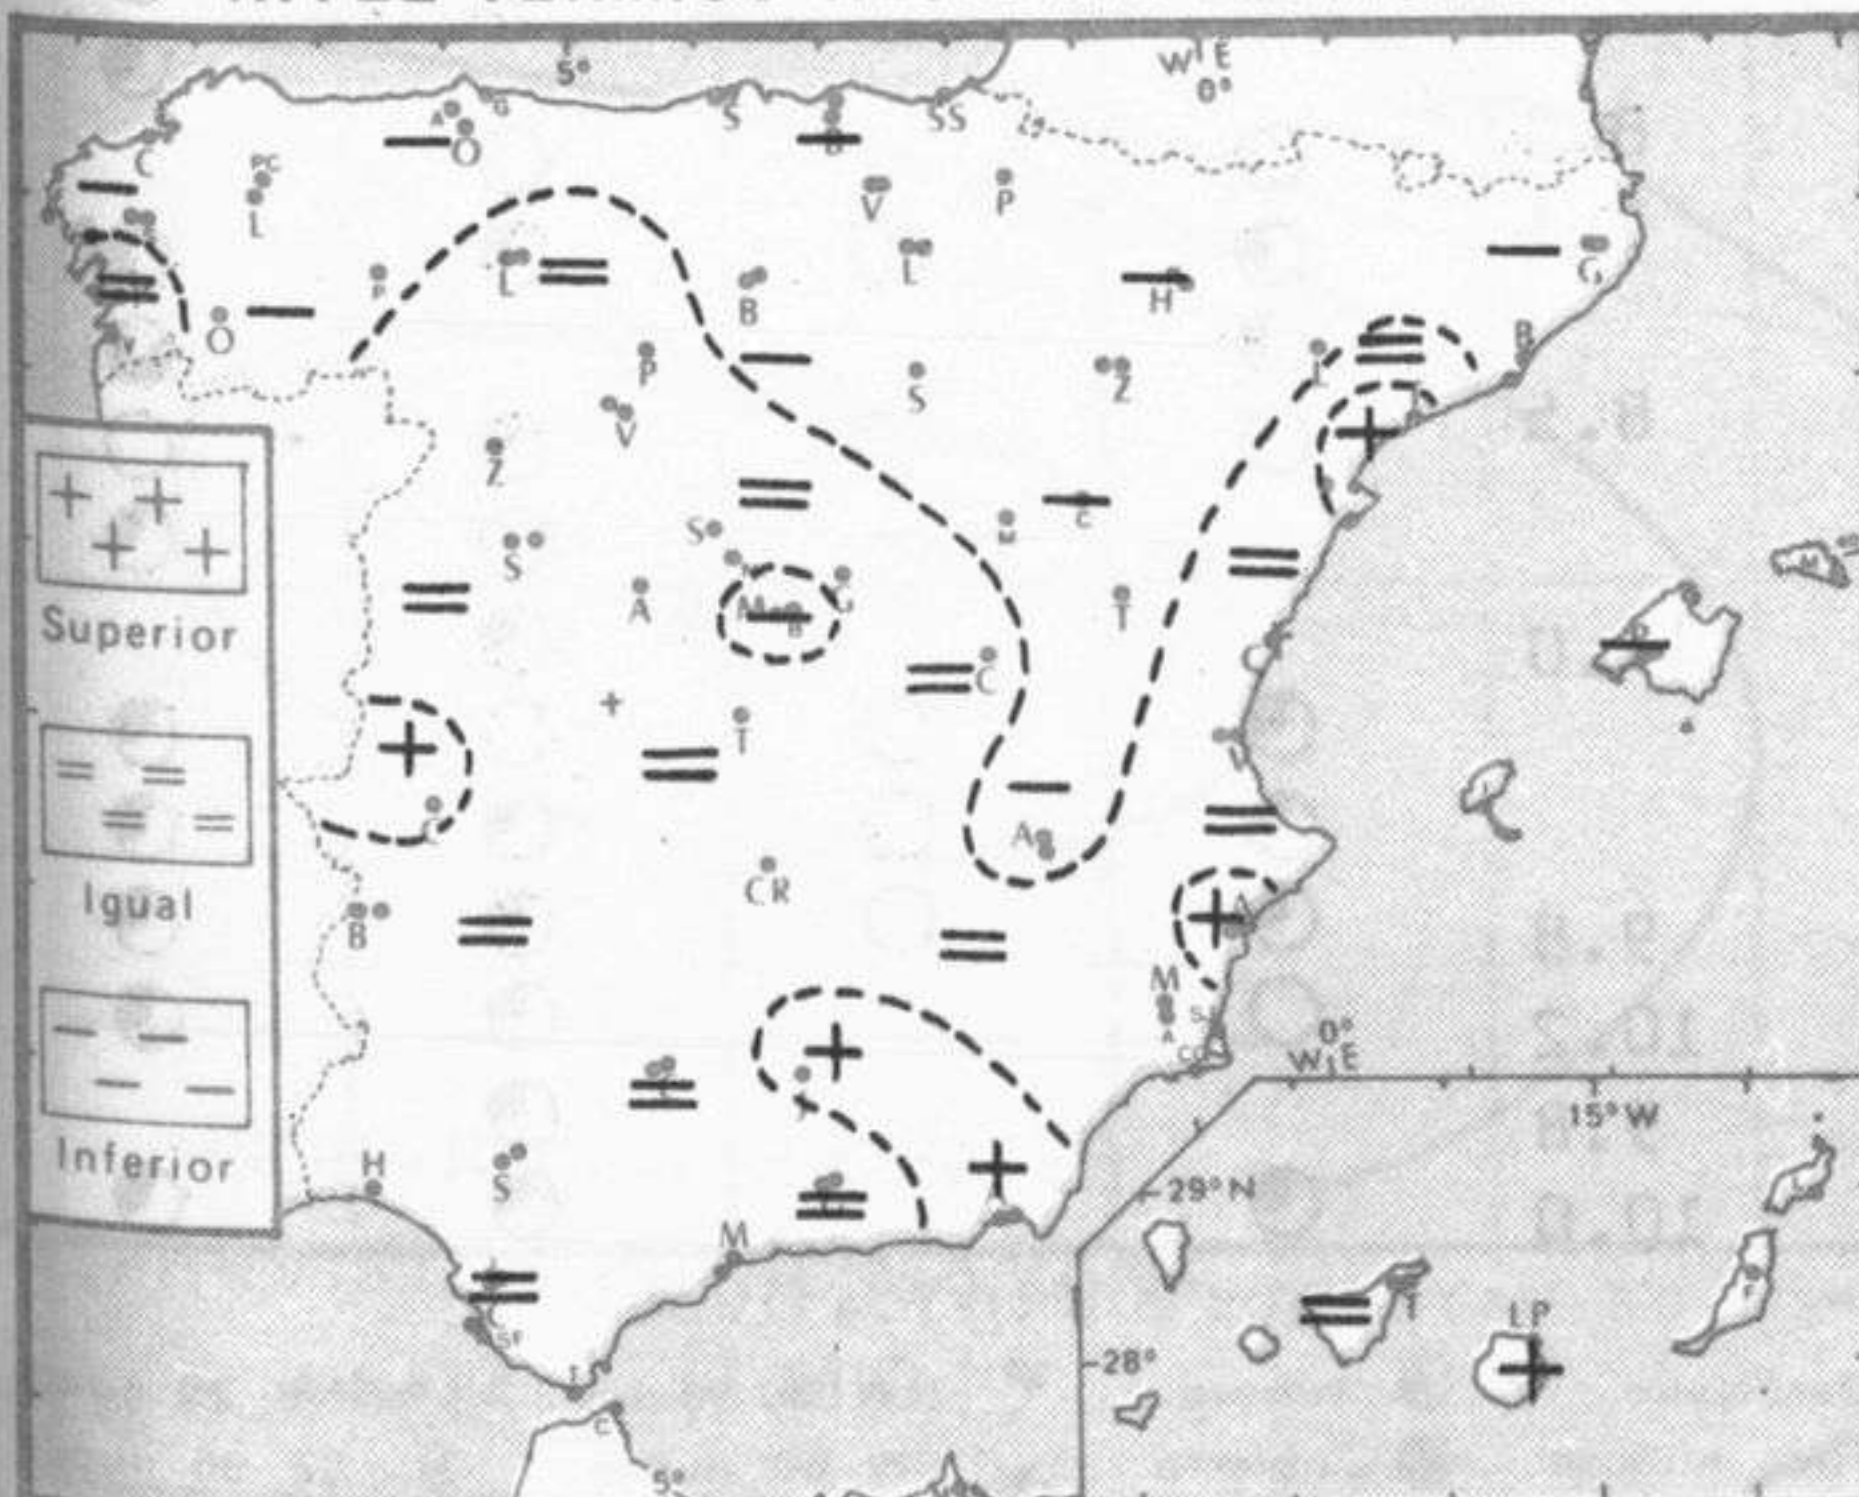

Nubosidad y precipitaciones: Ayer llovió algo en el Cantábrico y en la cuenca alta del Ebro. Hoy se han formado nieblas en puntos de Galicia, Santander, Badajoz y Jerez de la Frontera. Ha habido nubosidad en Canarias. En las demás regiones el cielo ha permanecido despejado o muy poco nublado.

Vientos fuertes: No se han registrado.

Temperaturas destacables: Han sido bajas en Galicia, Cantábrico, cuenca del Ebro y parte de La Mancha, principalmente en el interior de Galicia. Normales en las demás regiones. Ayer la máxima se dio en Alicante(A) con 27°. Hoy las mínimas han sido de 3° bajo cero en Teruel, -1° en Albacete, Lugo, León, Valladolid y Vitoria las más bajas y 15° en Cádiz la más alta de las capitales peninsulares. En Baleares han tenido entre 7 y 10° y en las capitales canarias entre 14 y 16°. A las 13 horas de hoy la temperatura más alta la registraba Murcia con 22° y la más baja Lugo con 10°.

PRONOSTICO PARA MAÑANA:

En Galicia y Cantábrico nublado con chubascos. En Cataluña, Levante y Baleares nublado con algunas precipitaciones dispersas, mejorando durante la mañana. Poco nublado en las demás regiones. Vientos del noroeste con algunas rachas fuertes en la costa mediterránea.

TENDENCIA PARA LOS DIAS ..... 24 y 25 .....

Día 24: Chubascos en el Cantábrico. Poco nublado en las demás regiones.

Día 25: Continuará con análogas características.

NIVEL TERMICO RESPECTO AL NORMAL