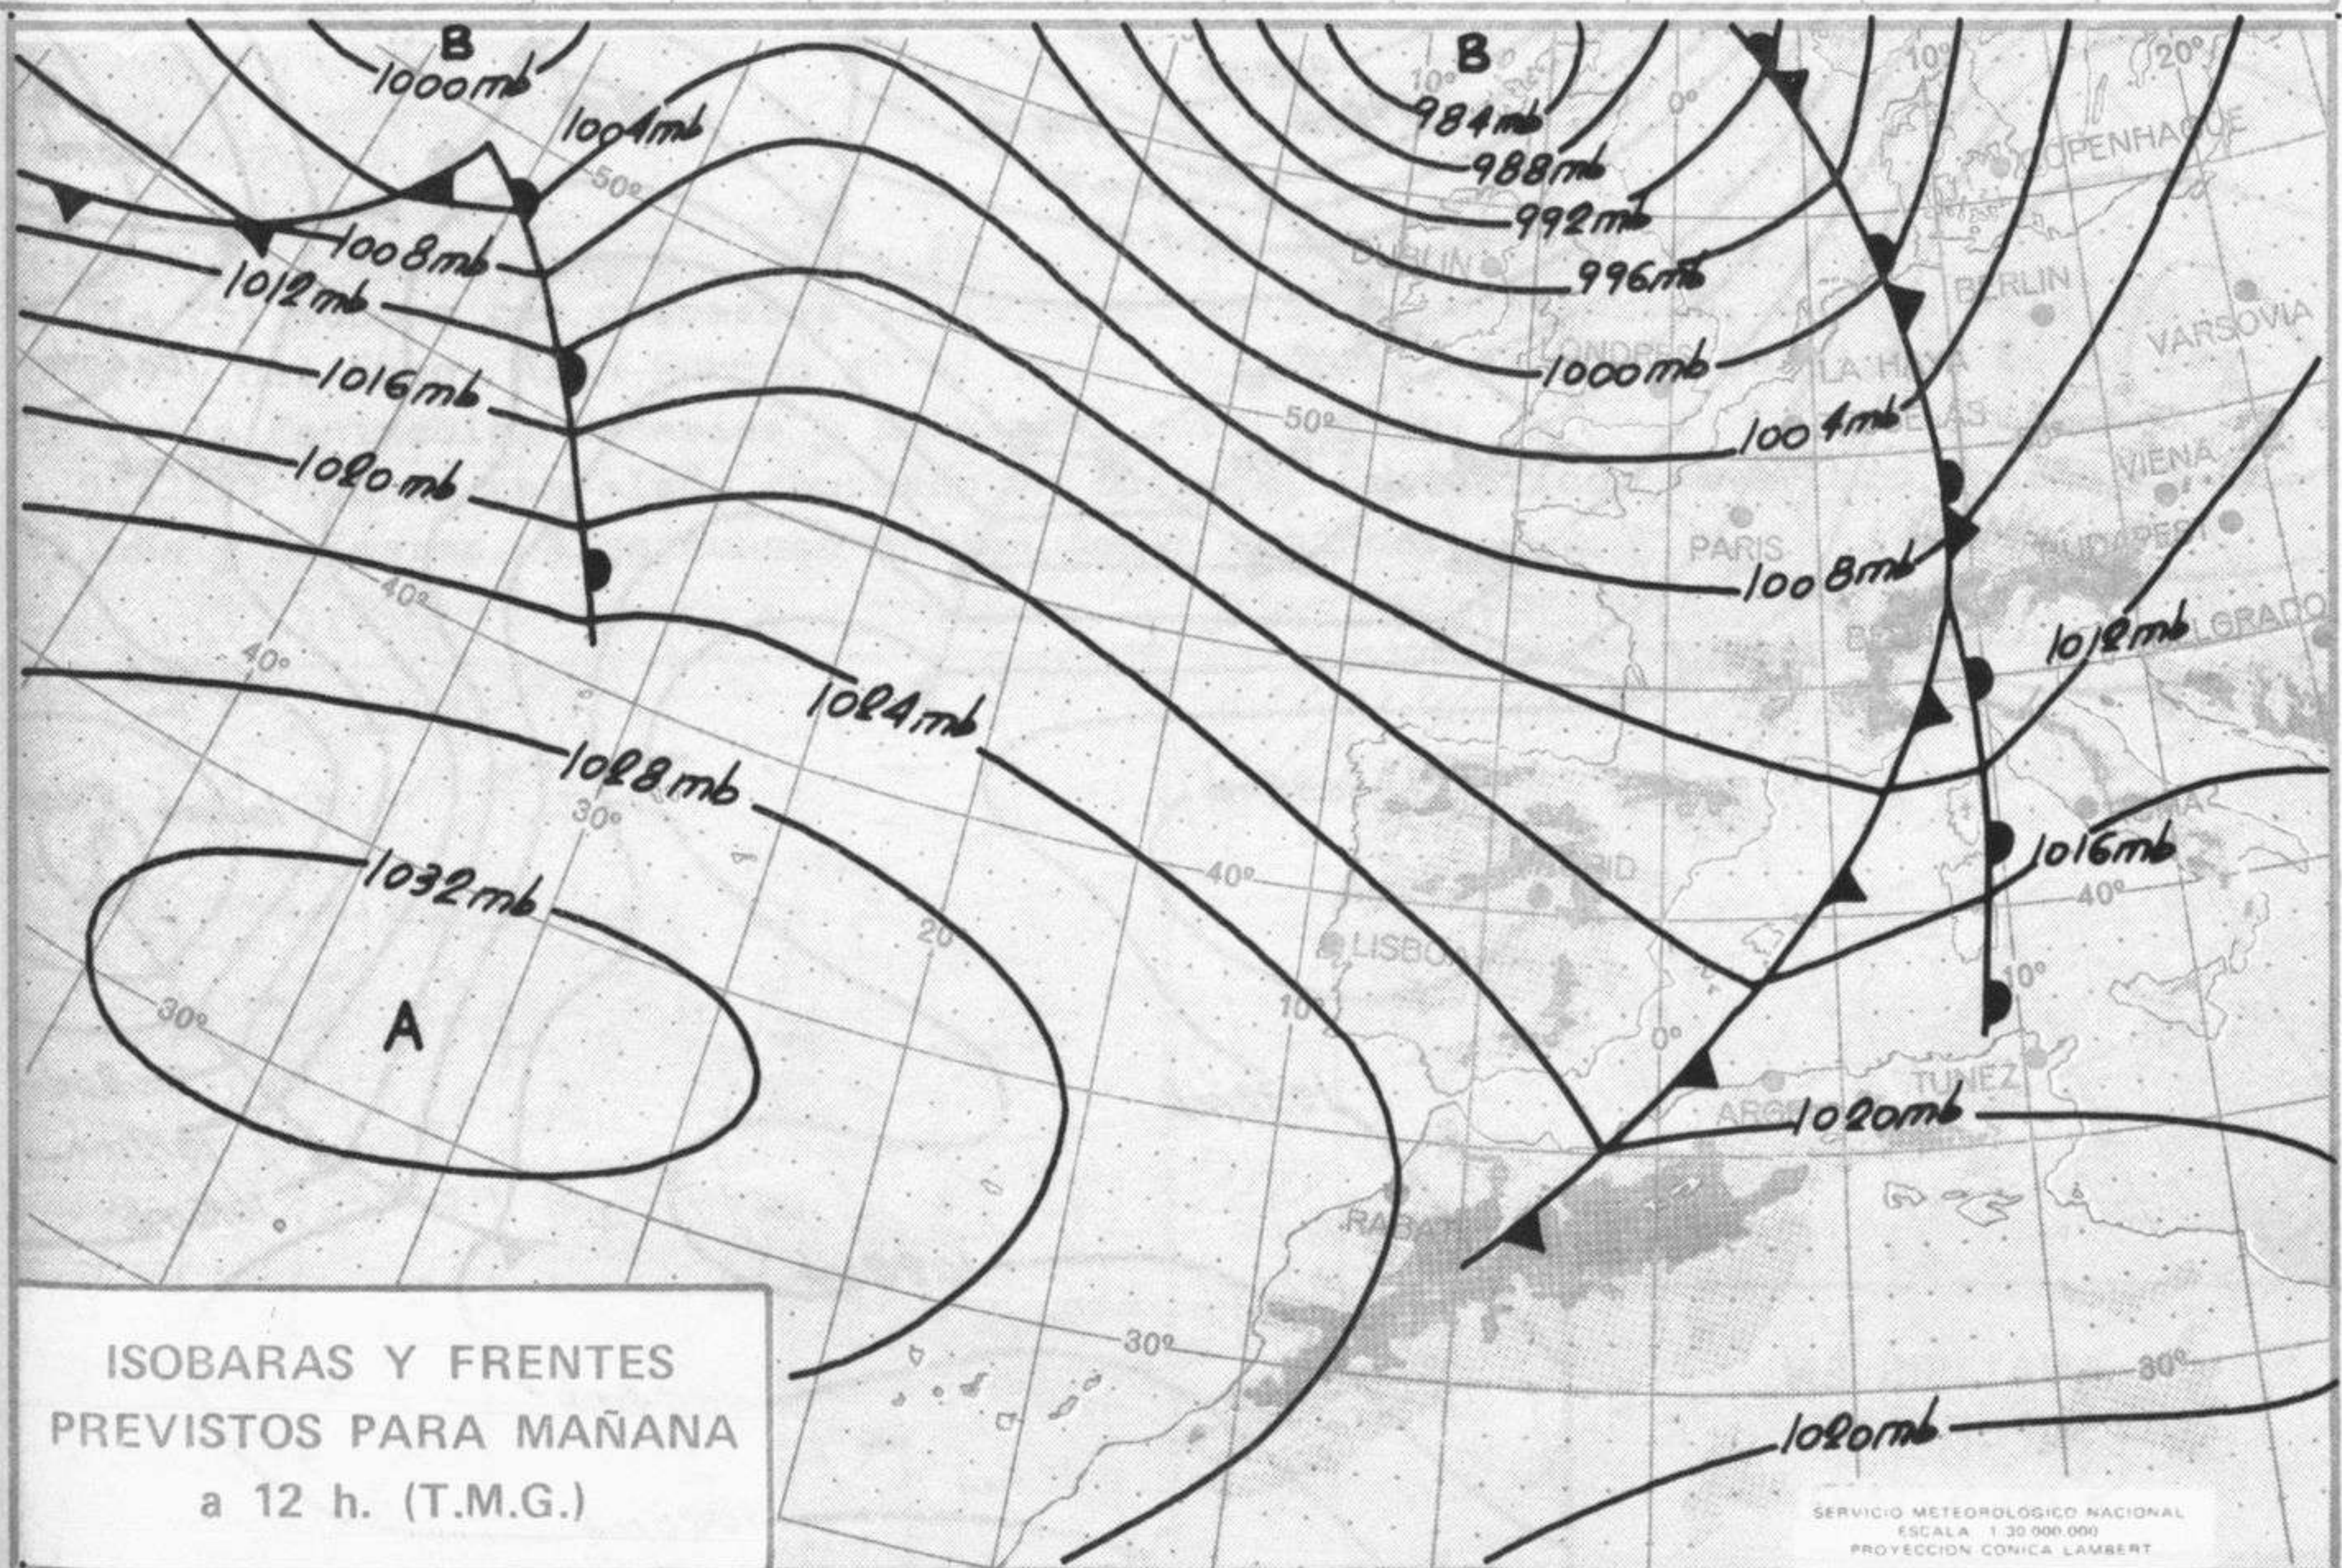

Estaciones	Temperaturas (°C)			Precipitación (l/m²)		Horas de sol ayer	Meteoros significativos			
	Máxima de ayer	Mínima de hoy	12 horas de hoy	06 ayer a 06 hoy	Hoy 06-12		18 horas de ayer	00 horas de hoy	06 horas de hoy	12 horas de hoy
Castellón de la Plana ...			17							☉
Valencia (A) ...	25	7	19			10.8	☉	☉	☉	☉
Valencia ...		9				10.8				
Alicante (A) ...	27	8	19			10.3	☉	☉	☉	☉
Alicante ...		8				11.0				
Murcia (A) ...	24	6	20			10.9	☉	☉	☉	☉
Murcia ...	25	10	22			9.8	☉	☉	☉	☉
Cartagena ...	23	12	16				☉	☉	☉	☉
San Javier ...	26	6	17			8.0	☉	☉	☉	☉
Sevilla (A) ...	23	8	20			10.7	☉	☉	☉	☉
Córdoba (A) ...	23	7	19			10.2	☉	☉	☉	☉
Jaén ...		9				9.8				
Granada (A) ...	22	2	19			10.0	☉	☉	☉	☉
Huelva ...		11				11.8				
Jerez de la Frontera (A) ...	23	10	19				☉	☉	☉	☉
Cádiz ...		15				10.2				
San Fernando ...	20	13	18			9.2	☉	☉	☉	☉
Tarifa ...	17	12				9.0	☉	☉	☉	☉
Málaga (A) ...	23	9	21			8.8	☉	☉	☉	☉
Almería (A) ...	24	13	18			10.0	☉	☉	☉	☉
Palma de Mallorca (A) ...	19	3	15			9.5	☉	☉	☉	☉
Mahón (A) ...	17	10	14			7.5	☉	☉	☉	☉
Ibiza (A) ...	22	7	17			9.5	☉	☉	☉	☉
Santa Cruz de Tenerife (A)...	16	9	13			10.2	☉	☉	☉	☉
Santa Cruz de Tenerife ...	21	14	18	2		10.5	☉	☉	☉	☉
Las Palmas (A) ...	20	16	19			1.0	☉	☉	☉	☉
Fuerteventura (A) ...	21	16	19			8.4	☉	☉	☉	☉
Lanzarote (A) ...	22	15	21			9.7	☉	☉	☉	☉
Ceuta ...		7				12.0				
Melilla ...	20	11	22			8.9	☉	☉	☉	☉