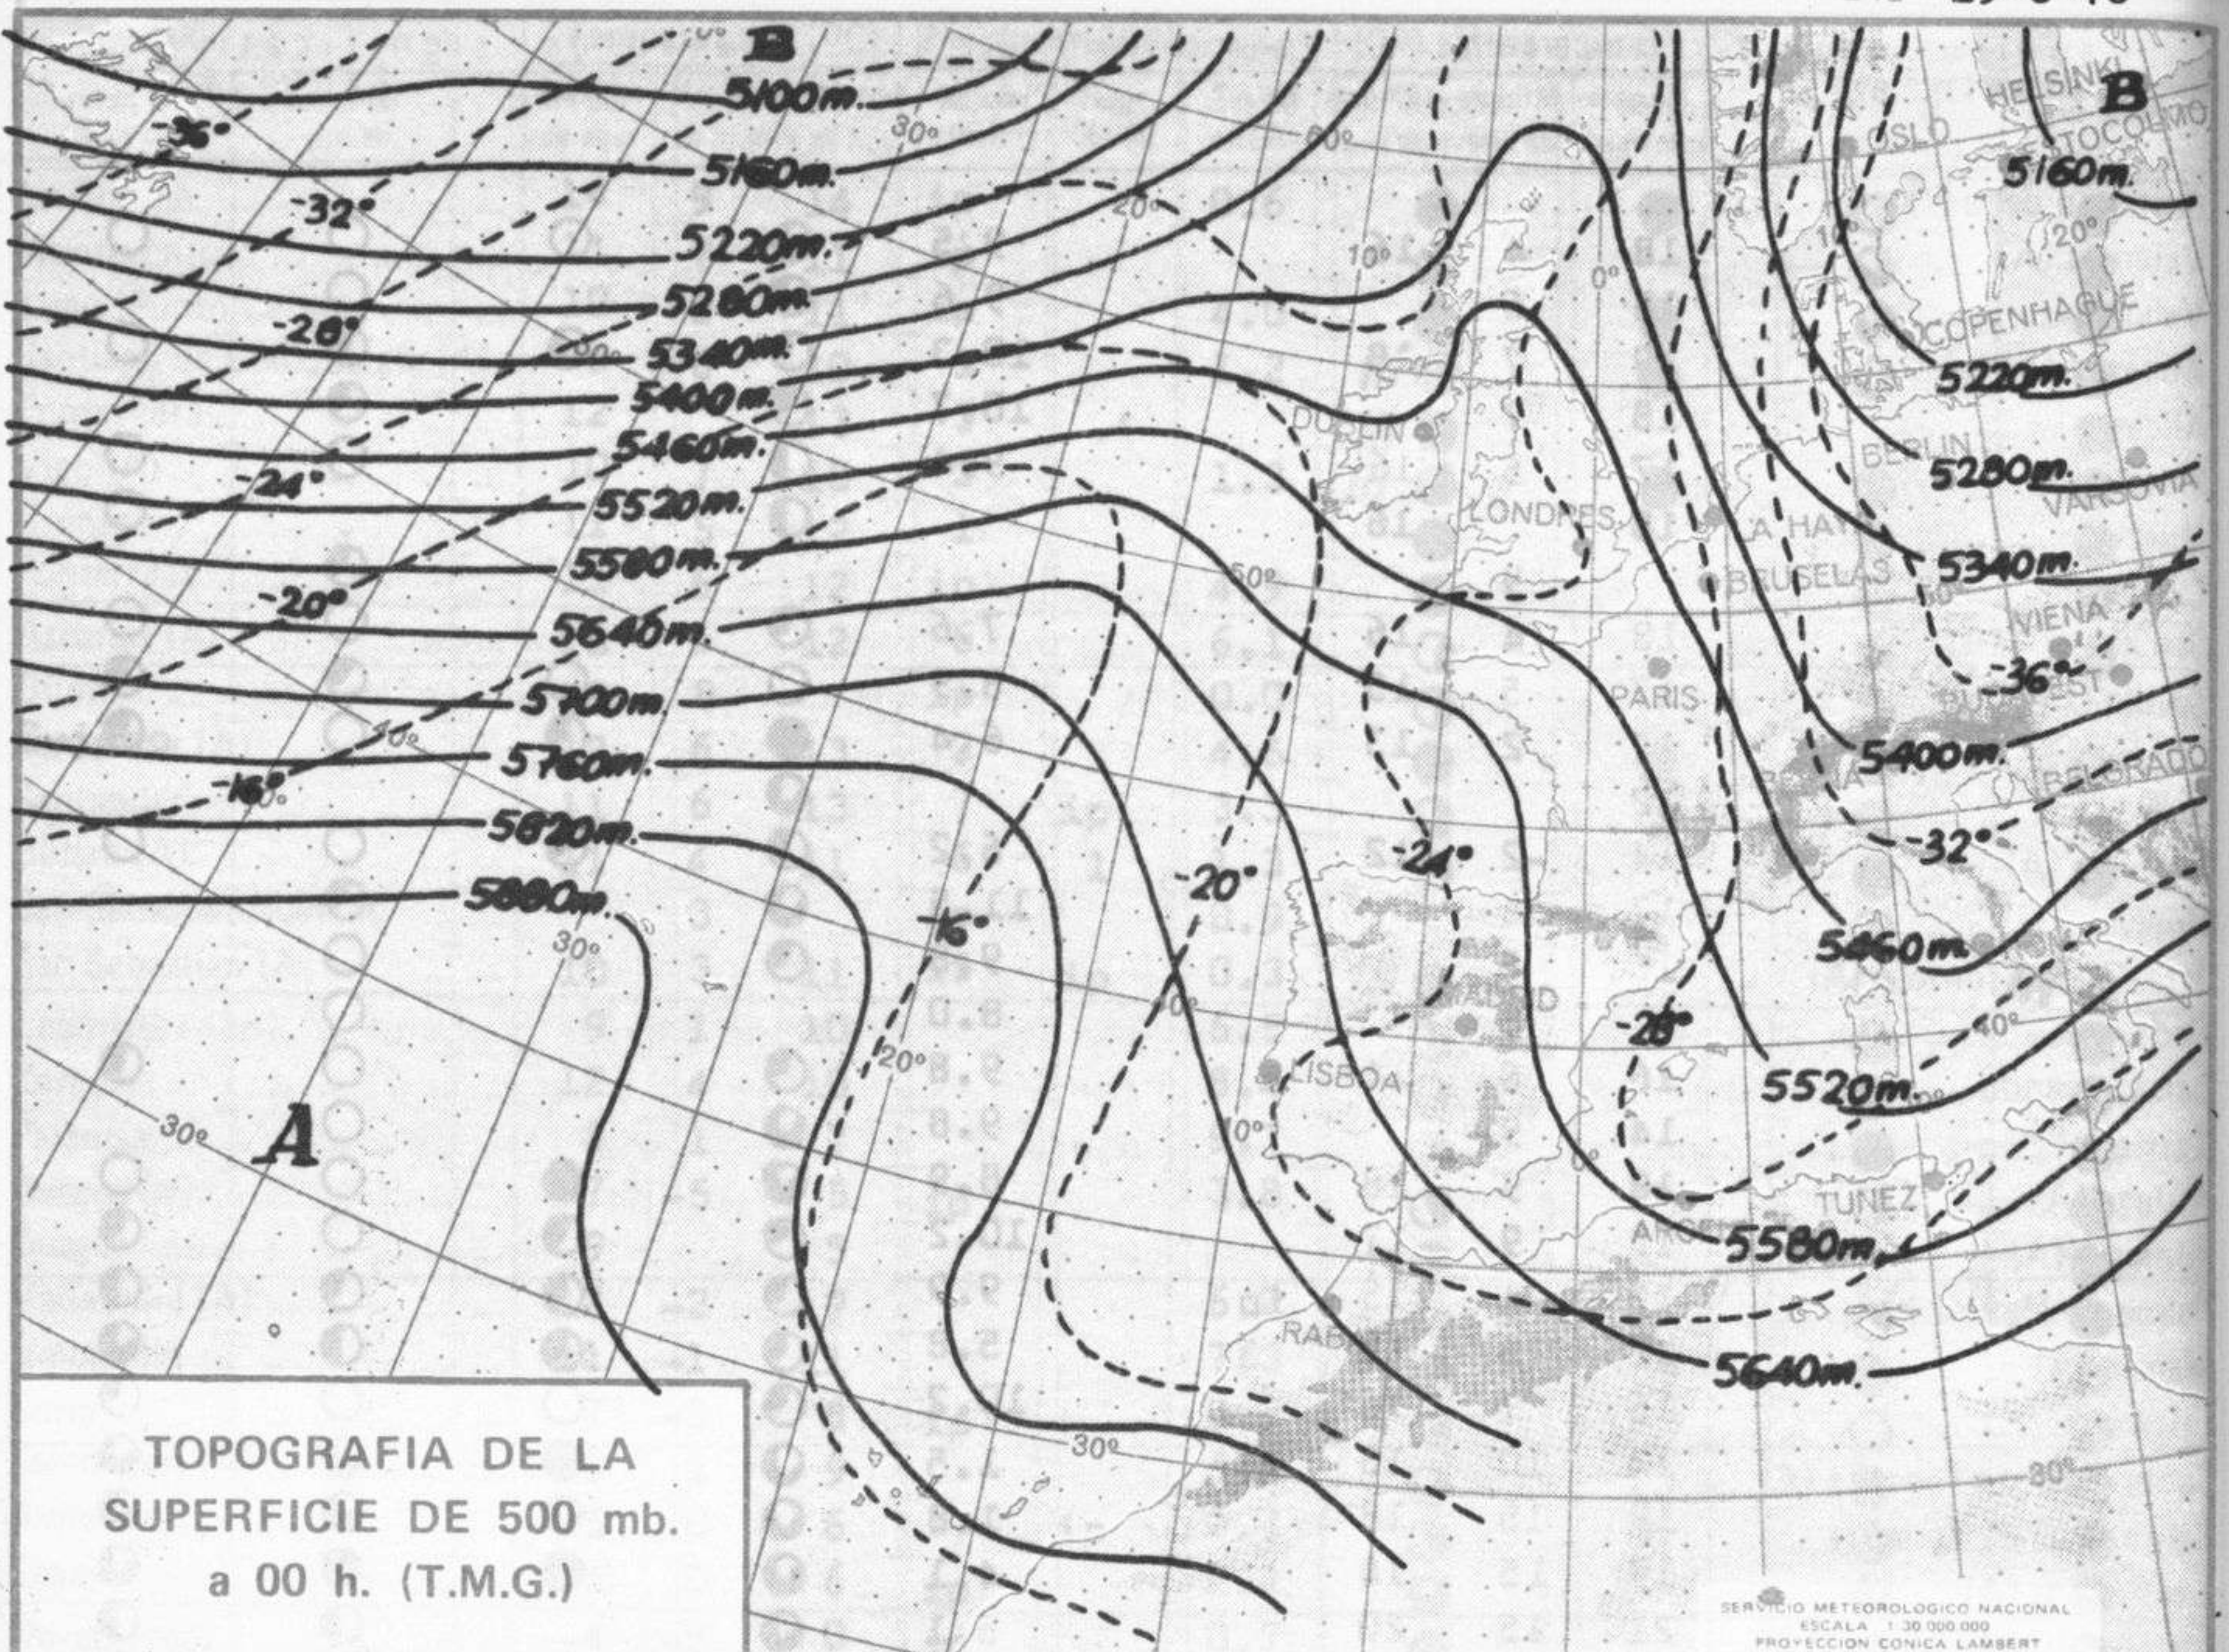

SERVICIO METEOROLOGICO NACIONAL
ESCALA 1:30.000.000
PROYECCION CONICA LAMBERT