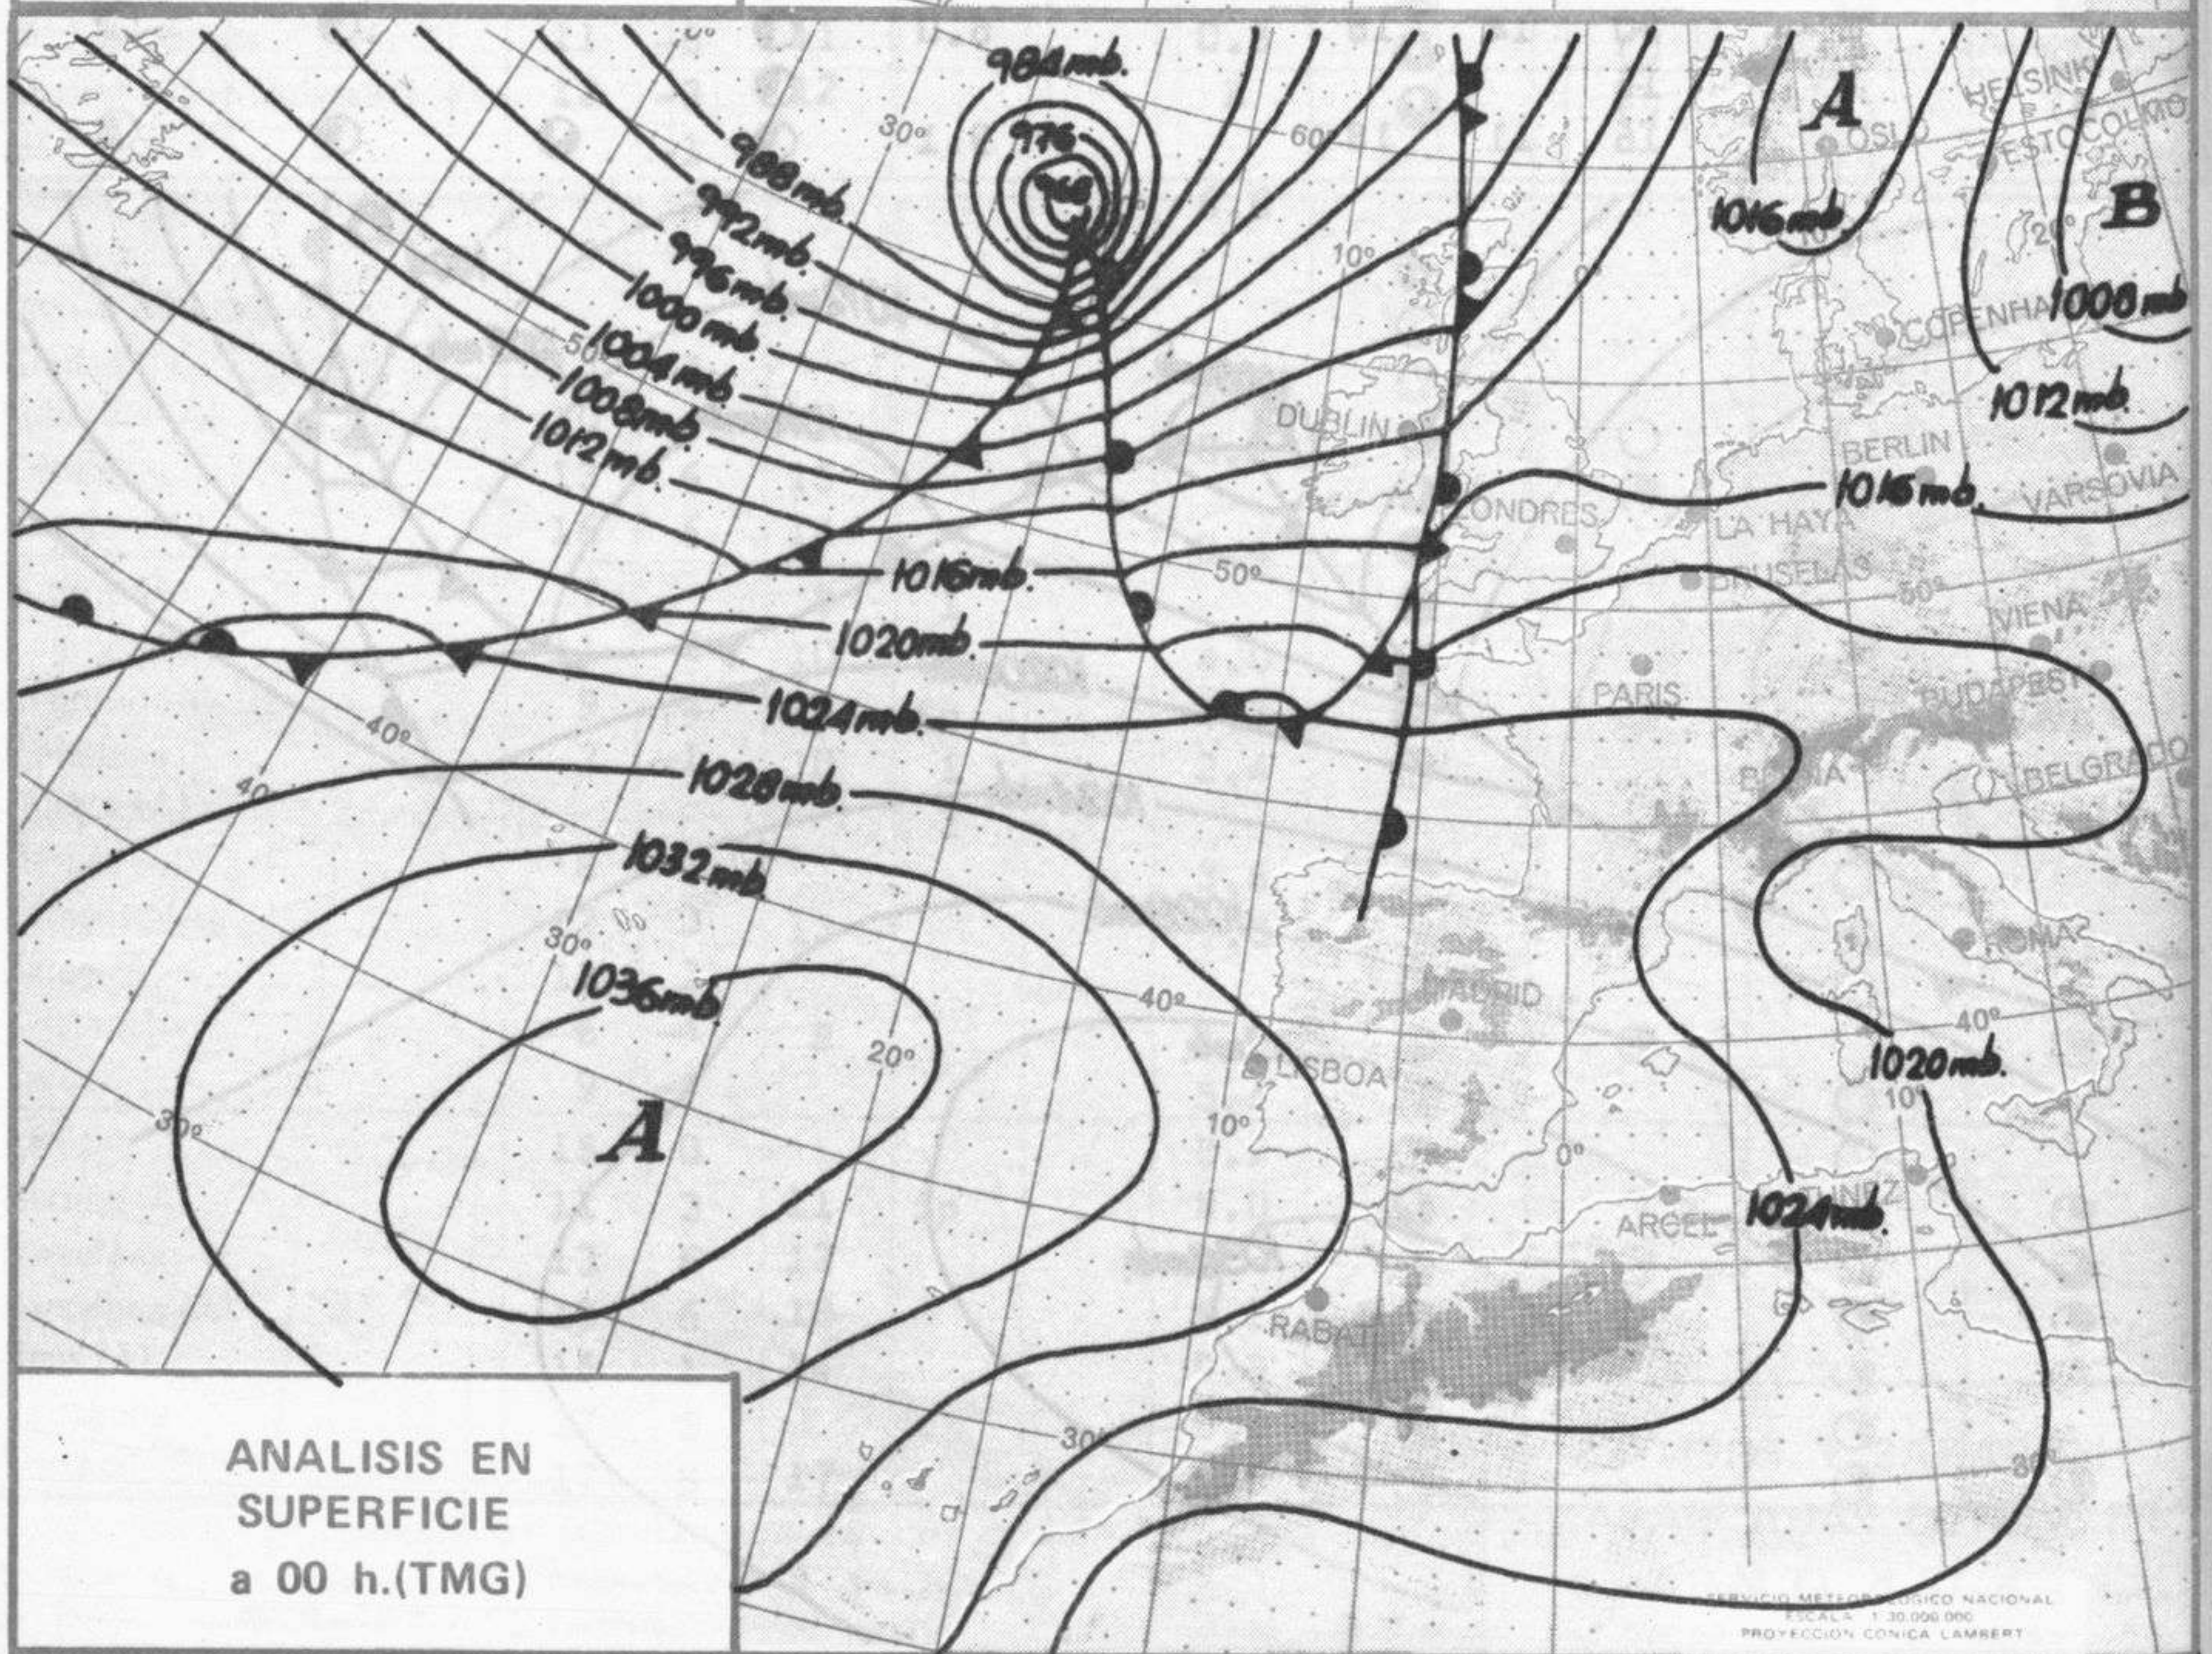

ANALISIS EN SUPERFICIE a 00 h.(TMG)

SERVICIO METEOROLOGICO NACIONAL
ESCALA 1:30.000.000
PROYECCION CONICA LAMBERT