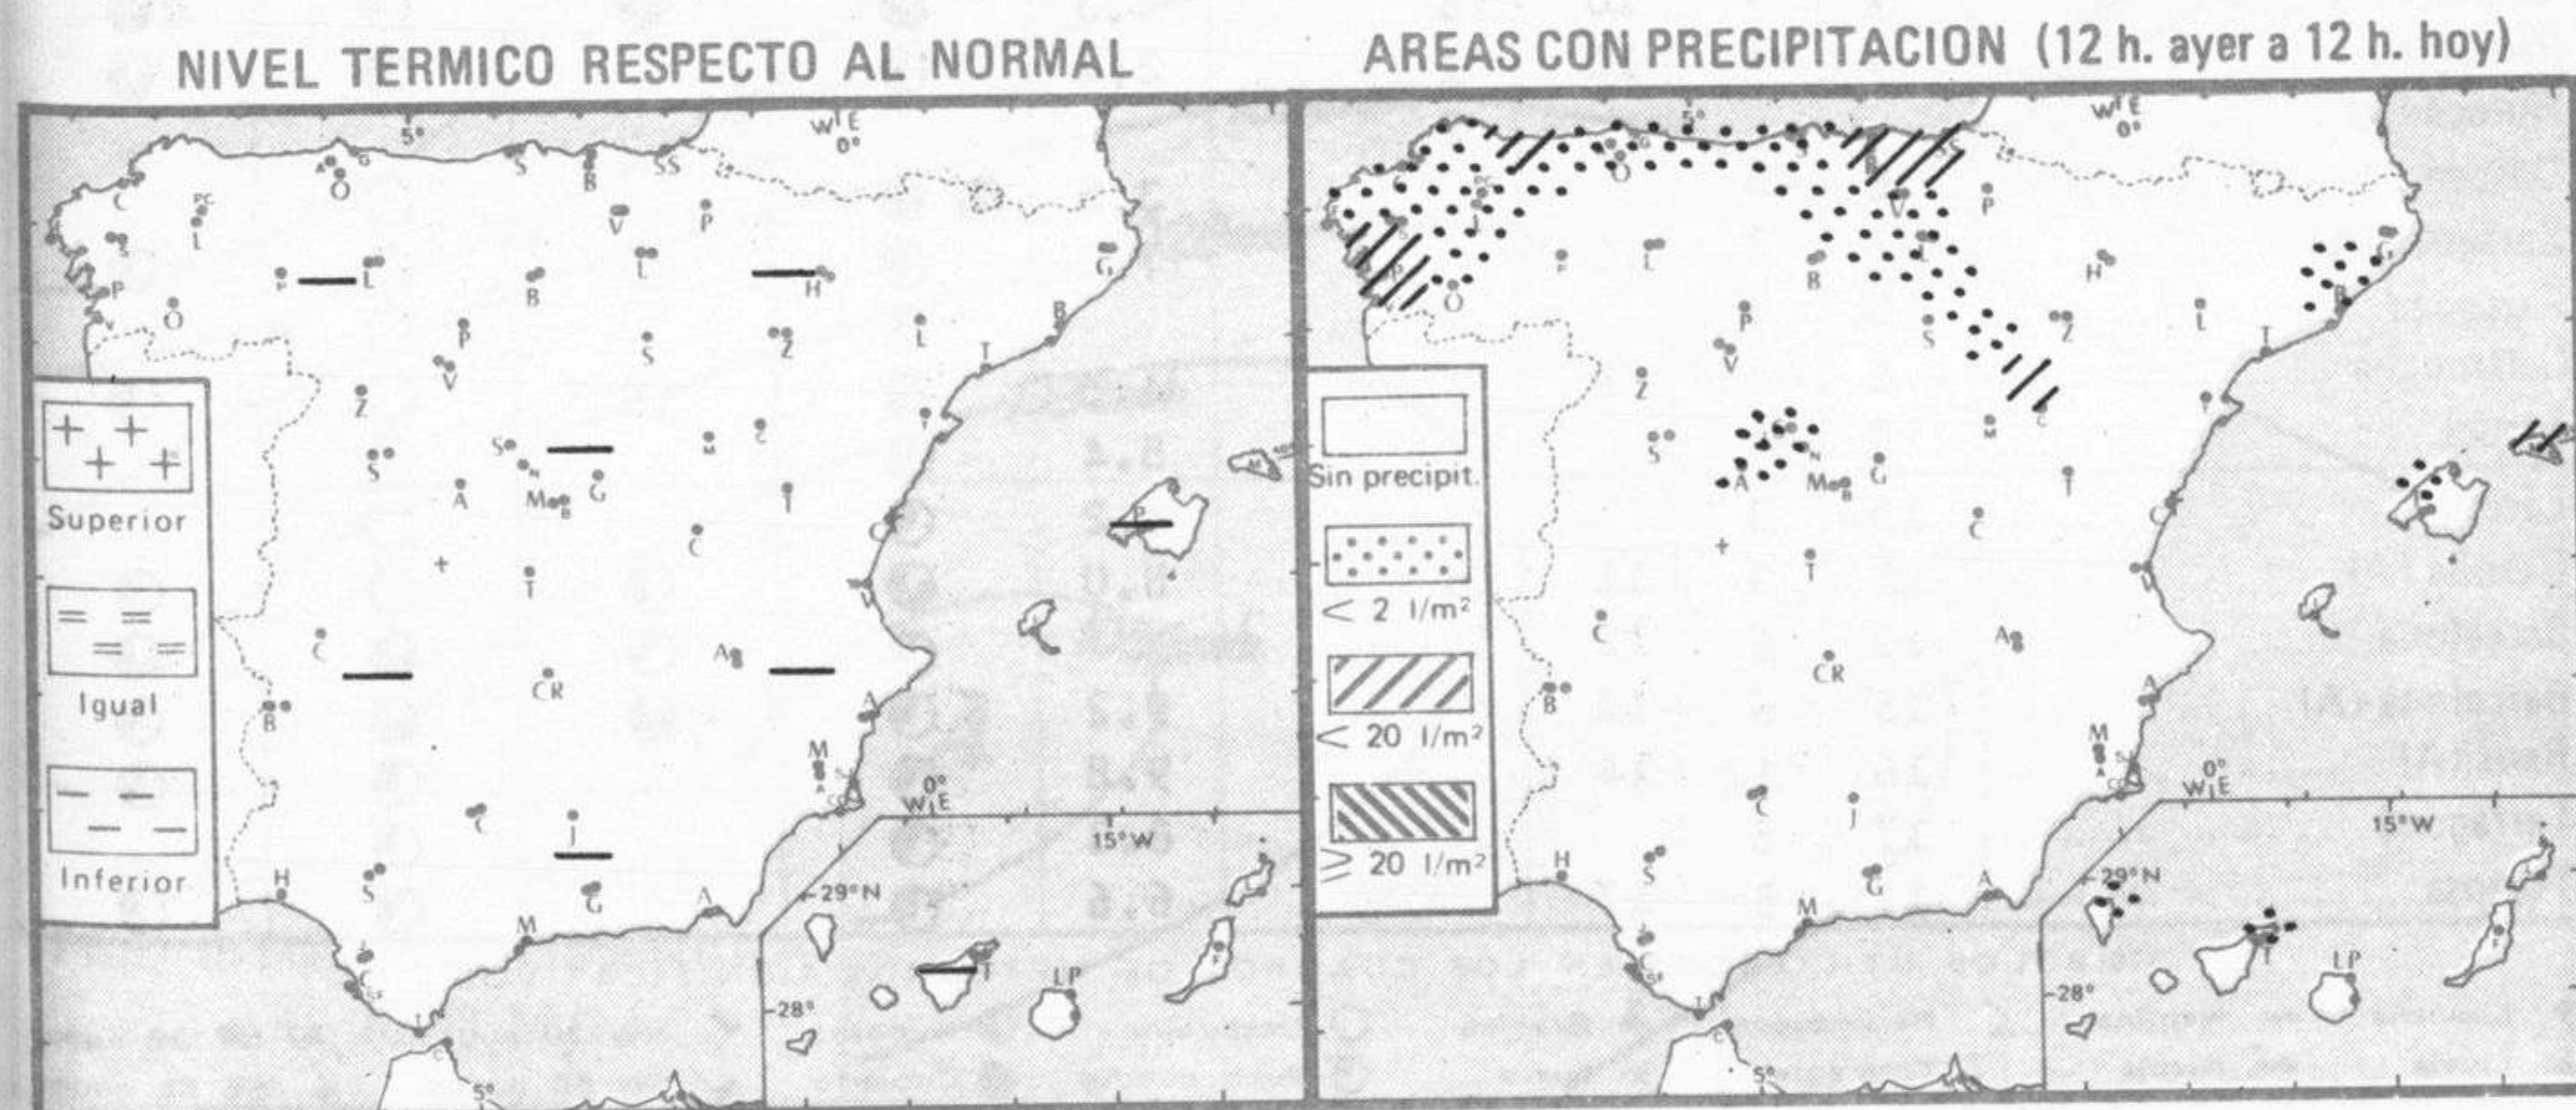

TIEMPO PASADO (de 12 horas de ayer a 12 horas, T.M.G., de hoy):

Nubosidad y precipitaciones: Se han registrado algunas precipitaciones en Galicia vertiente cantábrica, puntos del Duero, sistema Central, cabecera del Ebro, sistema Ibérico, Baleares y dispersas en Cataluña y Canarias. Al amanecer de hoy había algún banco de niebla en Galicia y Duero.

Vientos fuertes: Algunas rachas de componente norte localmente en Canarias.

Temperaturas destacables: Las temperaturas medias han sido inferiores a las normales en todo el país. Las máximas de ayer entre capitales de provincia oscilan entre los 5º de Avila y Segovia y los 18º de Valencia, Alicante, Murcia, Málaga y Almería en Palma 15º; en ambas capitales canarias 19º. Las mínimas de hoy se hallan comprendidas entre los 5º bajo cero de Burgos (en Madrid 6º bajo cero Barajas, 3º bajo cero Ciudad Universitaria y 0º Retiro) y los 9º de la Coruña, Málaga y Almería; en Palma 1º; en Santa Cruz de Tenerife 15º.

PRONOSTICO PARA MAÑANA:

Predominio de cielo poco nuboso en toda la Península, Baleares y Canarias, con algún intervalo nuboso en Galicia, vertiente cantábrica y Canarias. Posibles bancos de niebla matutinos en Galicia, Duero y vertiente cantábrica.

TENDENCIA PARA LOS DIAS 21 y 22 .....

Días 21 y 22: No son de esperar cambios importantes.