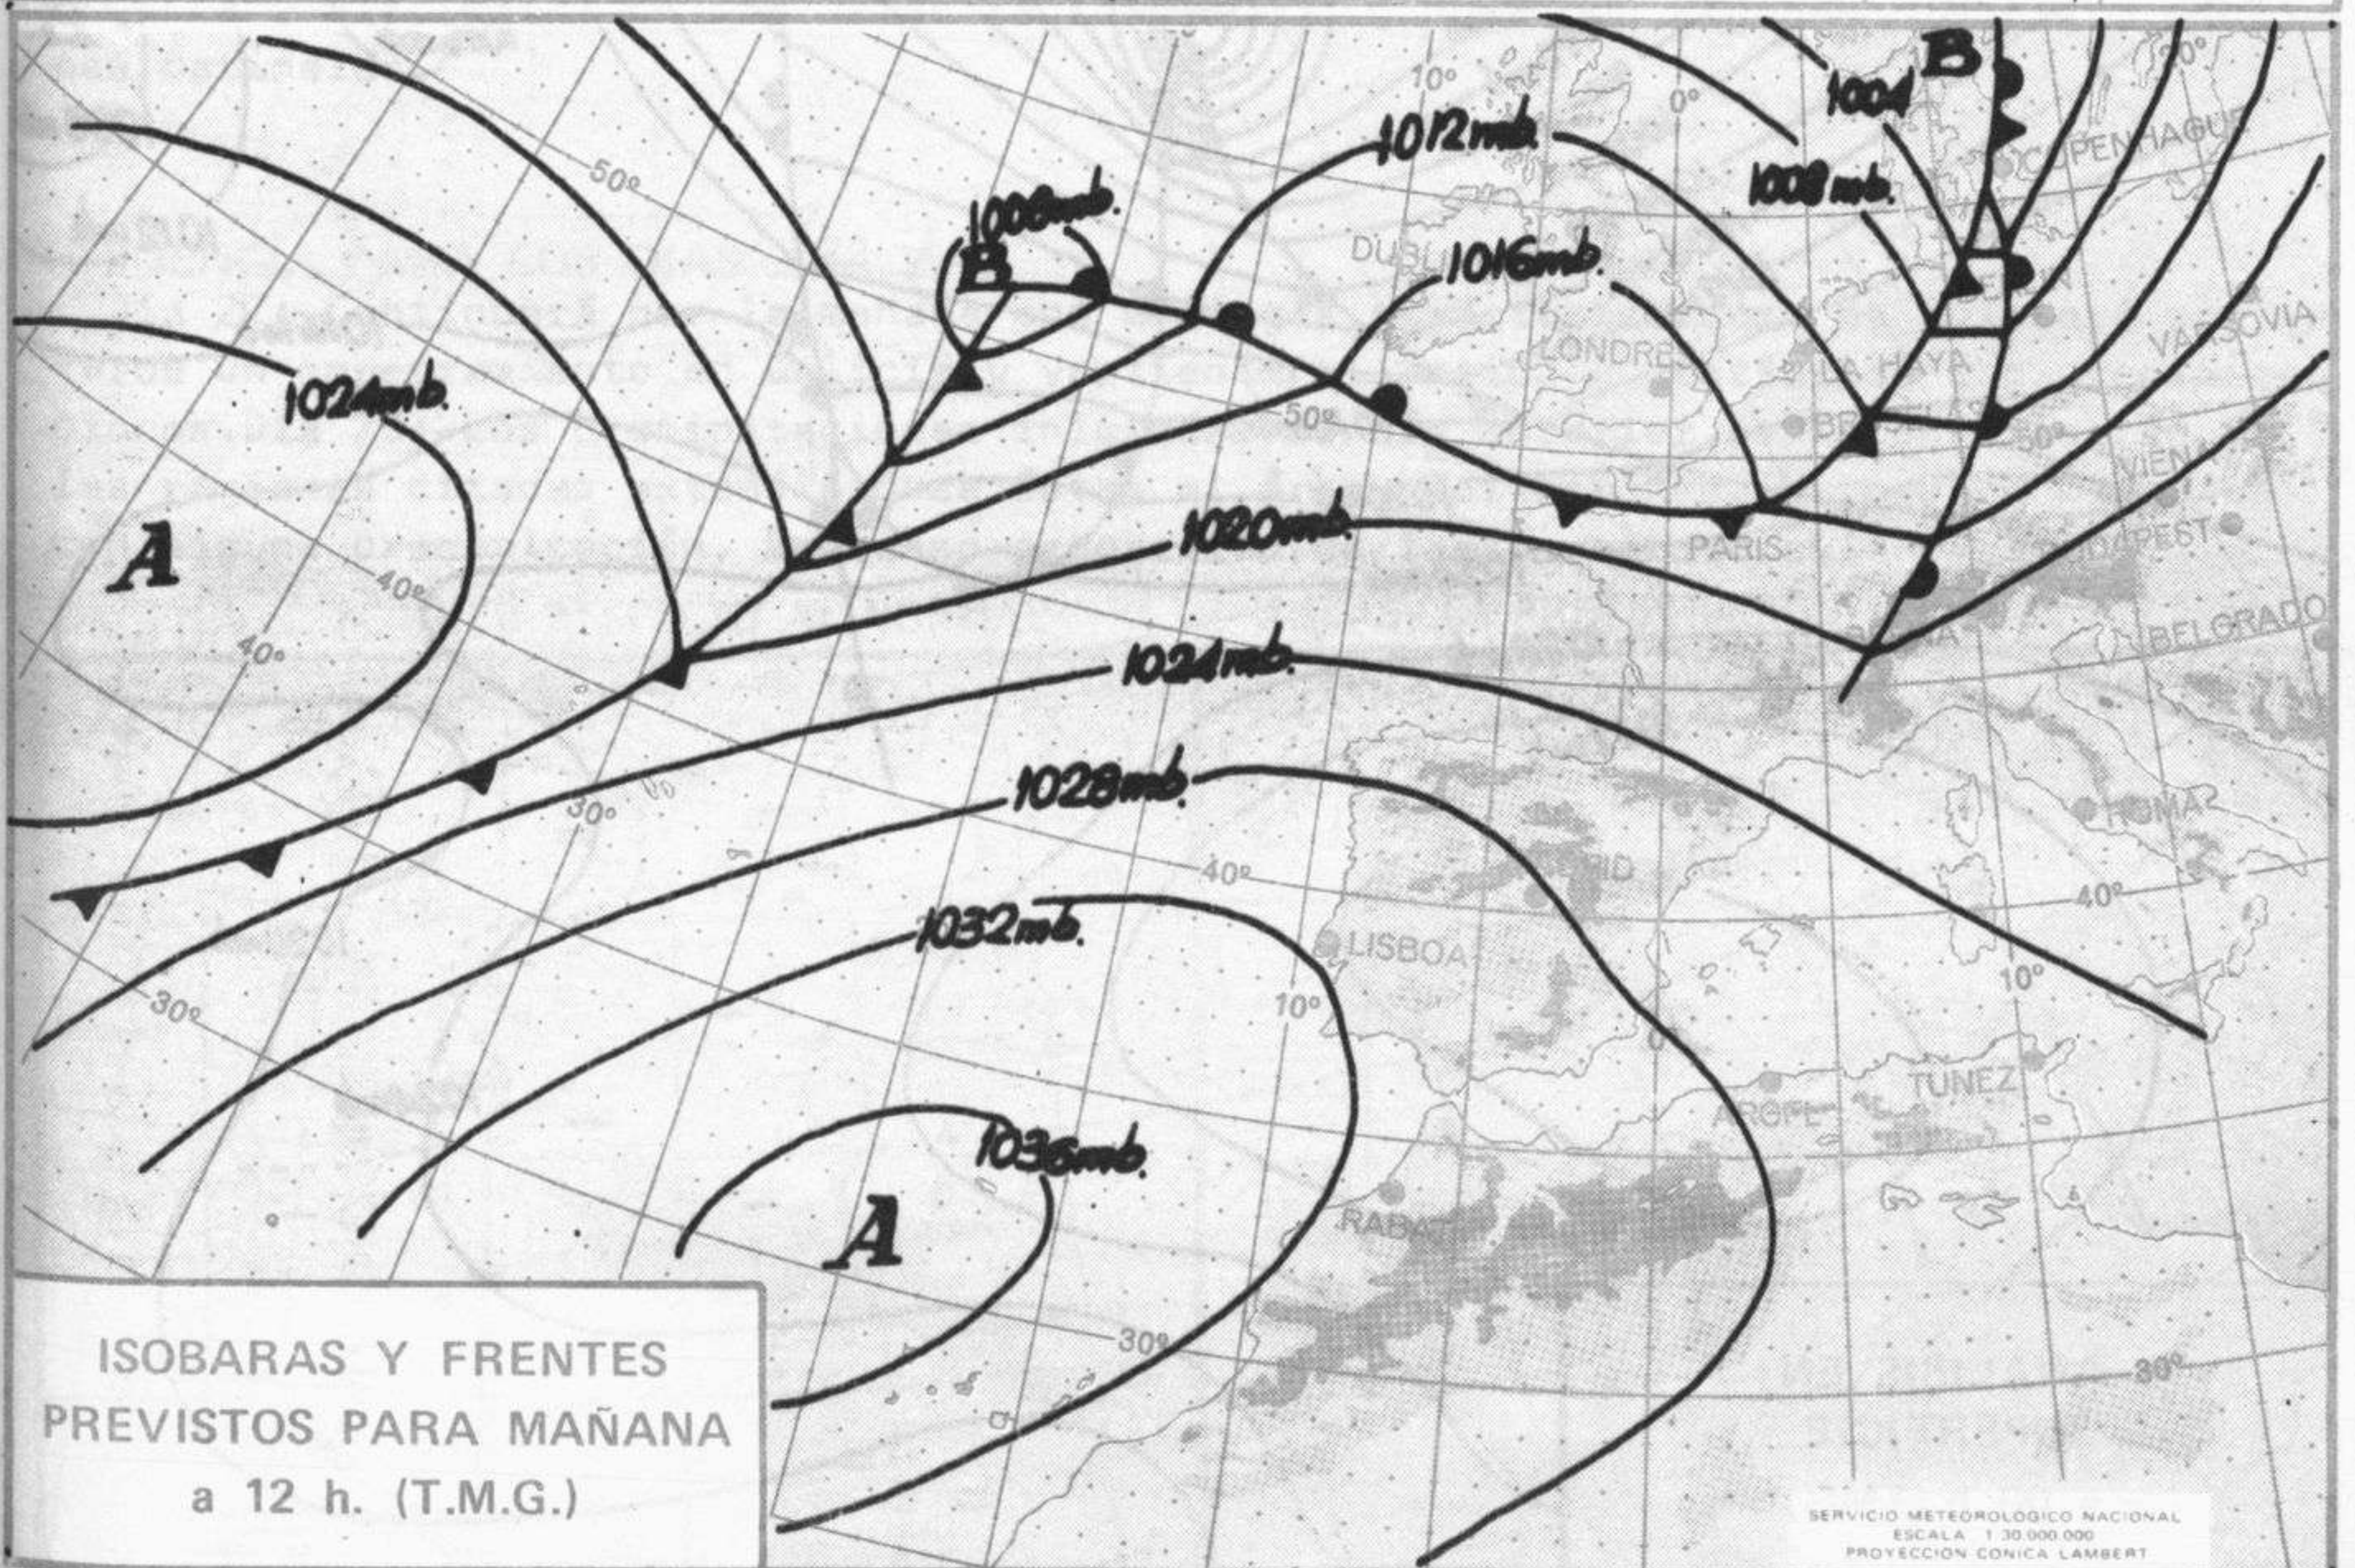

TOPOGRAFIA DE LA SUPERFICIE DE 500 mb. a 00 h. (T.M.G.)

Estaciones	Temperaturas (°C)			Precipitación (l/m²)		Horas de sol ayer	Meteoros significativos			
	Máxima de ayer	Mínima de hoy	12 horas de hoy	06 ayer a 06 hoy	Hoy 06-12		18 horas de ayer	00 horas de hoy	06 horas de hoy	12 horas de hoy
Castellón de la Plana										
Valencia (A)	18	4	16			9.5	☉	○	○	○
Valencia	18	6				9.6	☉		○	
Alicante (A)	19	7	18			10.3	☉	☉	☉	○
Alicante	18	7				10.7	☉		☉	
Murcia (A)	17	5	16			9.4	☉		○	○
Murcia	18		16				☉			○
Cartagena		9							☉	
San Javier	18	4	16			7.6	☉		○	○
Sevilla (A)	17	5	15			8.9	○	○	☉	☉
Córdoba (A)	17	2	13			6.4	☉	☉	○	☉
Jaén	12						☉			
Granada (A)	14	-2	12			6.2	☉	☉	○	○
Huelva	17	8				11.5	☉		☉	
Jerez de la Frontera (A) ...	16	5				9.8	☉		○	
Cádiz		8				8.0			○	
San Fernando	16	8	14			9.8	☉		○	☉
Tarifa	14	9				9.8	☉		○	
Málaga (A)	18	9	18			8.9	☉	☉	○	○
Almería (A)	18	9	17			10.2	☉	☉	○	☉
Palma de Mallorca (A)	15	1	15	ip		9.9	☉	☉	☉	☉
Mahón (A)	12	5	13	3		5.8	☉	☉	☉	☉
Ibiza (A)	16	7	16			10.2	☉	○	○	☉
Santa Cruz de Tenerife (A)...	13	10	13	ip		1.5	☉	☉	☉	☉
Santa Cruz de Tenerife	19	15	18			1.8	☉	☉	☉	☉
Las Palmas (A)	19	15	18			4.1	☉	☉	☉	☉
Fuerteventura (A)	21	15	20			5.1	☉	☉	☉	☉
Lanzarote (A)	20	14	18			6.0	☉		☉	☉
Ceuta	15						☉			☉
Melilla	16	11	18			9.1	☉	☉		☉