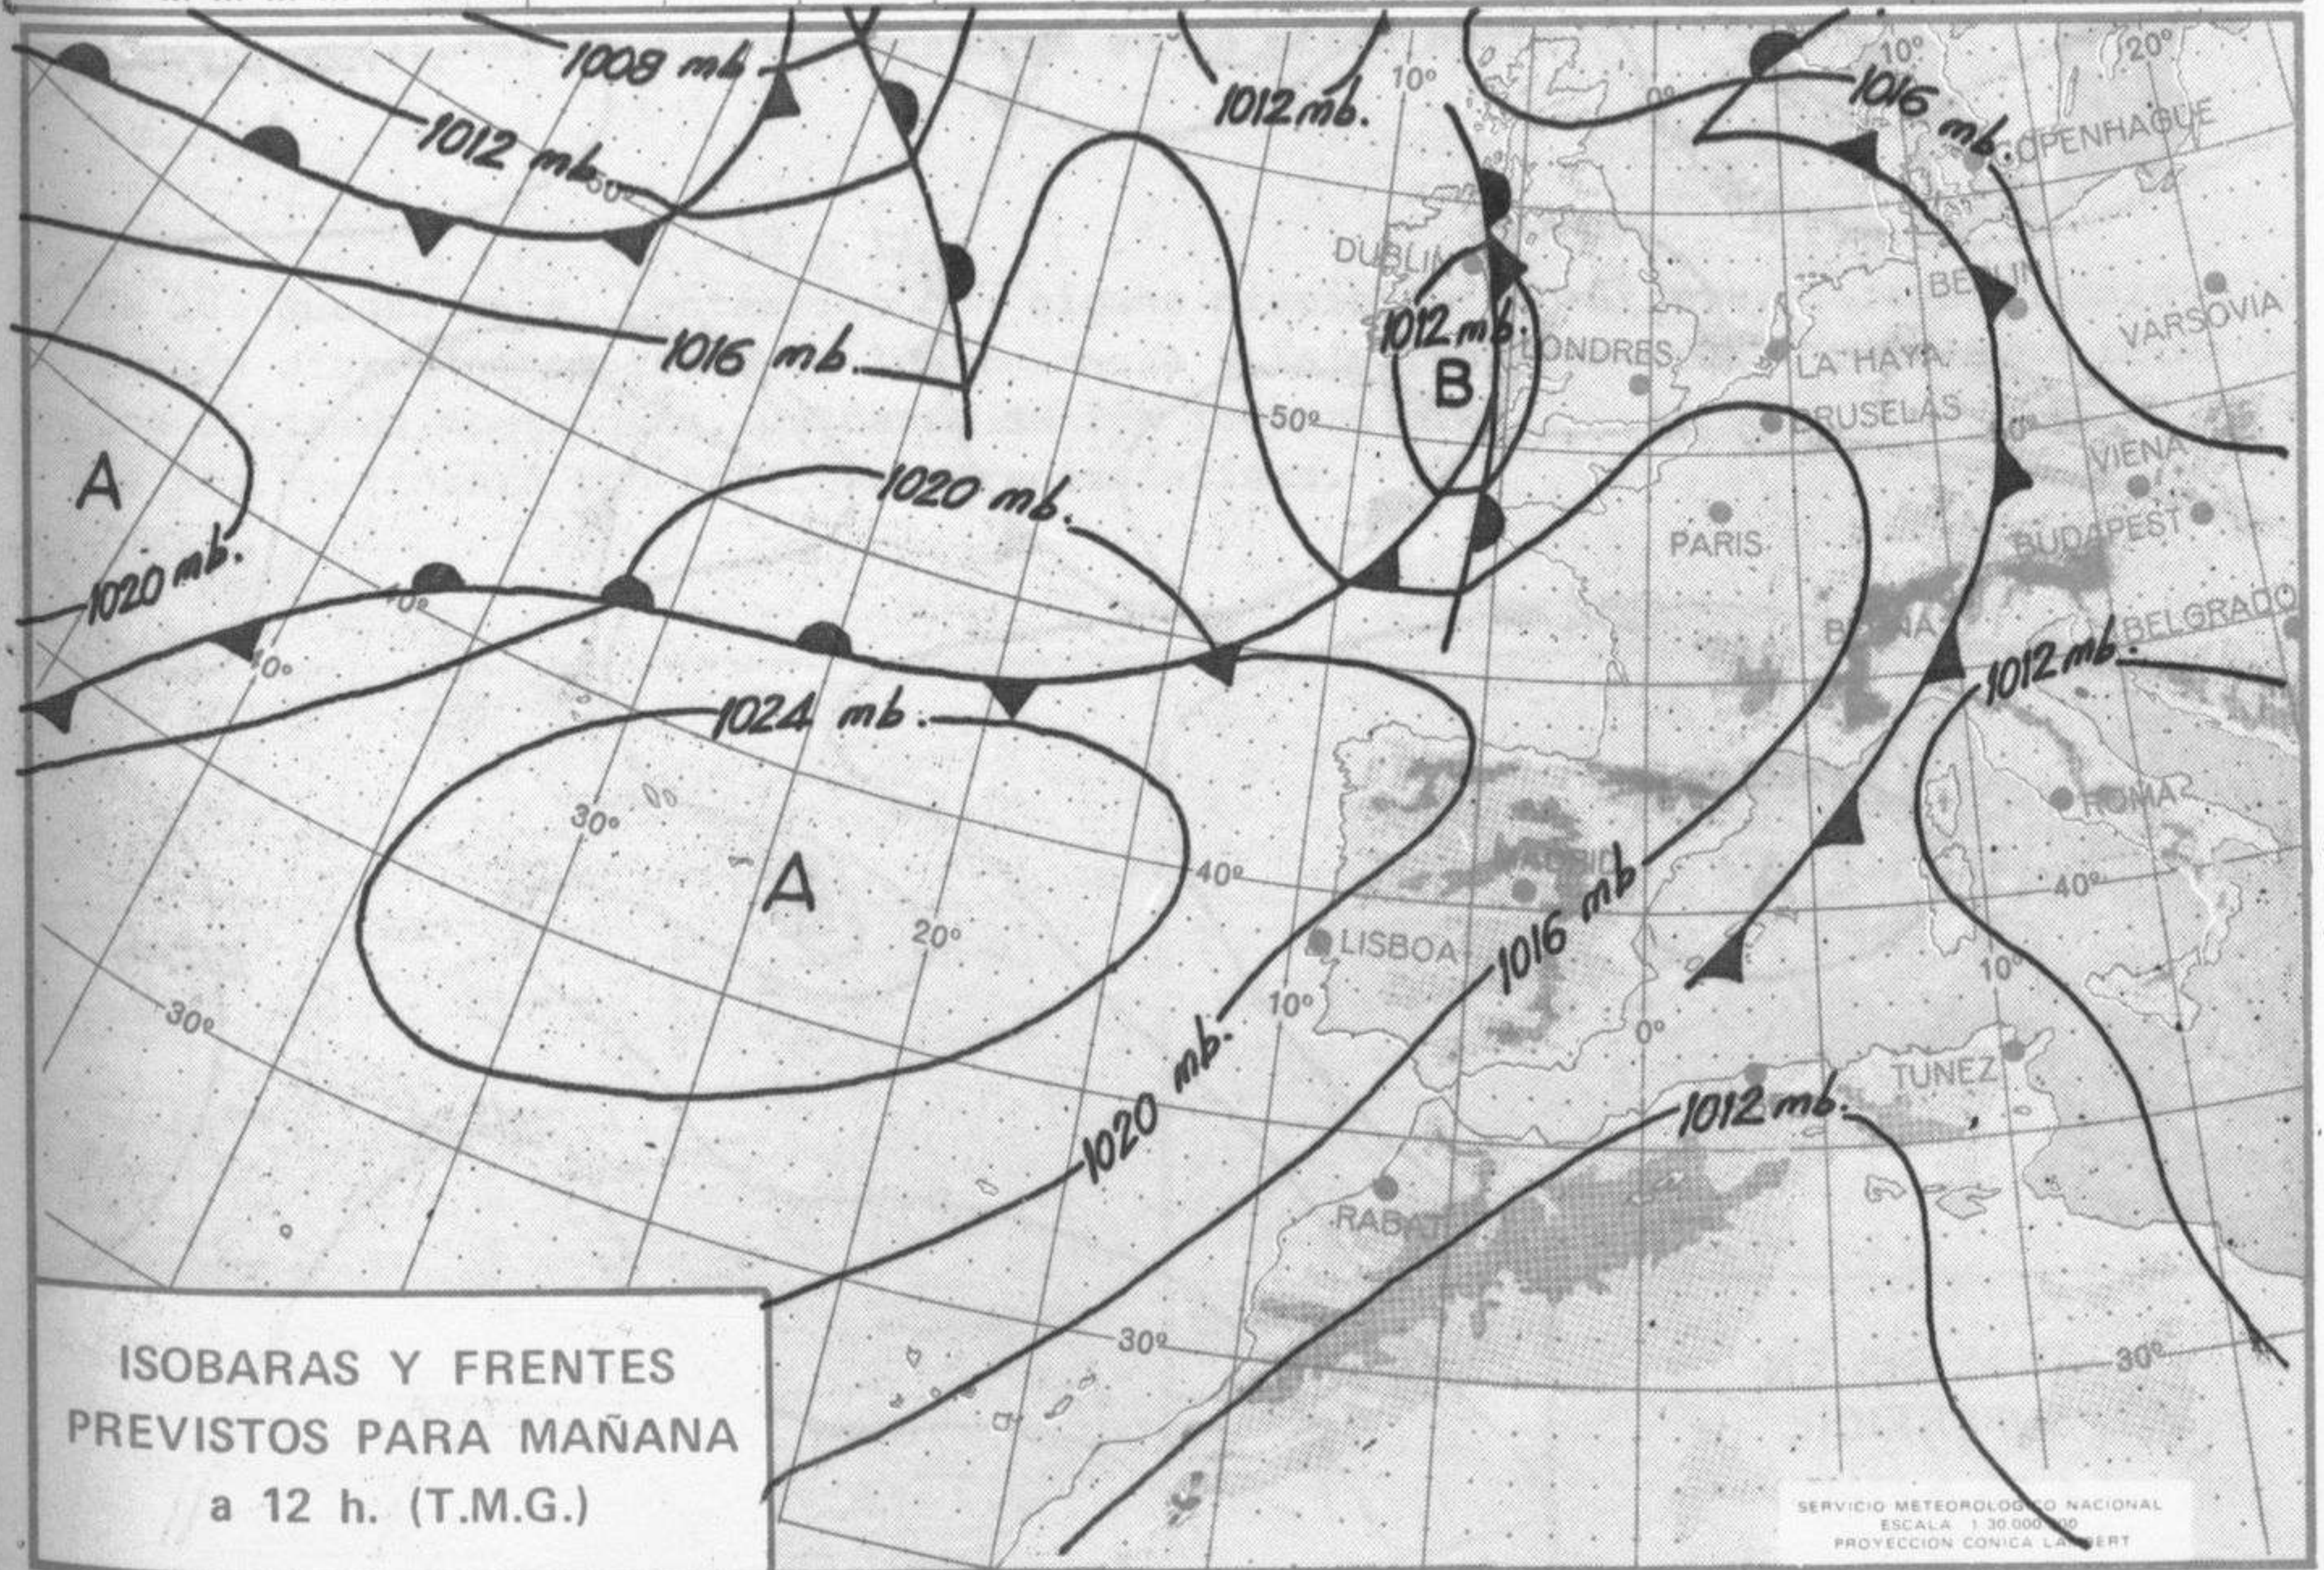

Estaciones	Temperaturas (°C)			Precipitación (l/m²)		Horas de sol ayer	Meteoros significativos			
	Máxima de ayer	Mínima de hoy	12 horas de hoy	06 ayer a 06 hoy	Hoy 06-12		18 horas de ayer	00 horas de hoy	06 horas de hoy	12 horas de hoy
Castellón de la Plana	29	17	27			12.0	○		☾	☾
Valencia (A)	30	17	27			11.8	○	●	☾	○
Valencia	29	18				11.9	○		○	
Alicante (A)	27	16	28			12.3	○	○	○	○
Alicante	29	15				12.2	○		○	
Murcia (A)	29	17	29			12.2	○		○	○
Murcia	29	18	29			12.7	○		○	○
Cartagena	25	19					○		☾	
San Javier	25	16	26			8.8	○	○	○	○
Sevilla (A)	36	19	29			12.8	○	○	○	○
Córdoba (A)	36	17	29			12.6	○	○	○	○
Jaén	36	19				12.5	○		○	
Granada (A)	34	14	30			12.8	○	○	○	○
Huelva	33	19				13.3	○		○	
Jerez de la Frontera (A) ...	34	17	28			12.6	○		○	○
Cádiz			23							○
San Fernando	33	20	24			10.7	○		○	○
Tarifa	22	20				6.0	☾		○	○
Málaga (A)	29	18	25			11.4	○		○	○
Almería (A)	32	21	26			12.0	○	○	☾	○
Palma de Mallorca (A)	28	15	28			12.5	○	○	○	☾
Mahón (A)	29	18	26			12.4	○	○	○	☾
Ibiza (A)	27	17	26			11.6	○	○	○	☾
Santa Cruz de Tenerife (A)...	23	16	26			10.9	○	○	○	○
Santa Cruz de Tenerife	30	20	24			10.0	○	○	○	○
Las Palmas (A)	25	19	24			9.3	○	○	○	○
Fuerteventura (A)	24	19	23			4.0	○	○	○	○
Lanzarote (A)	28	19	25			7.7	○		○	○
Ceuta	26						○			○
Melilla	25	20	25			0.0	●		●	○