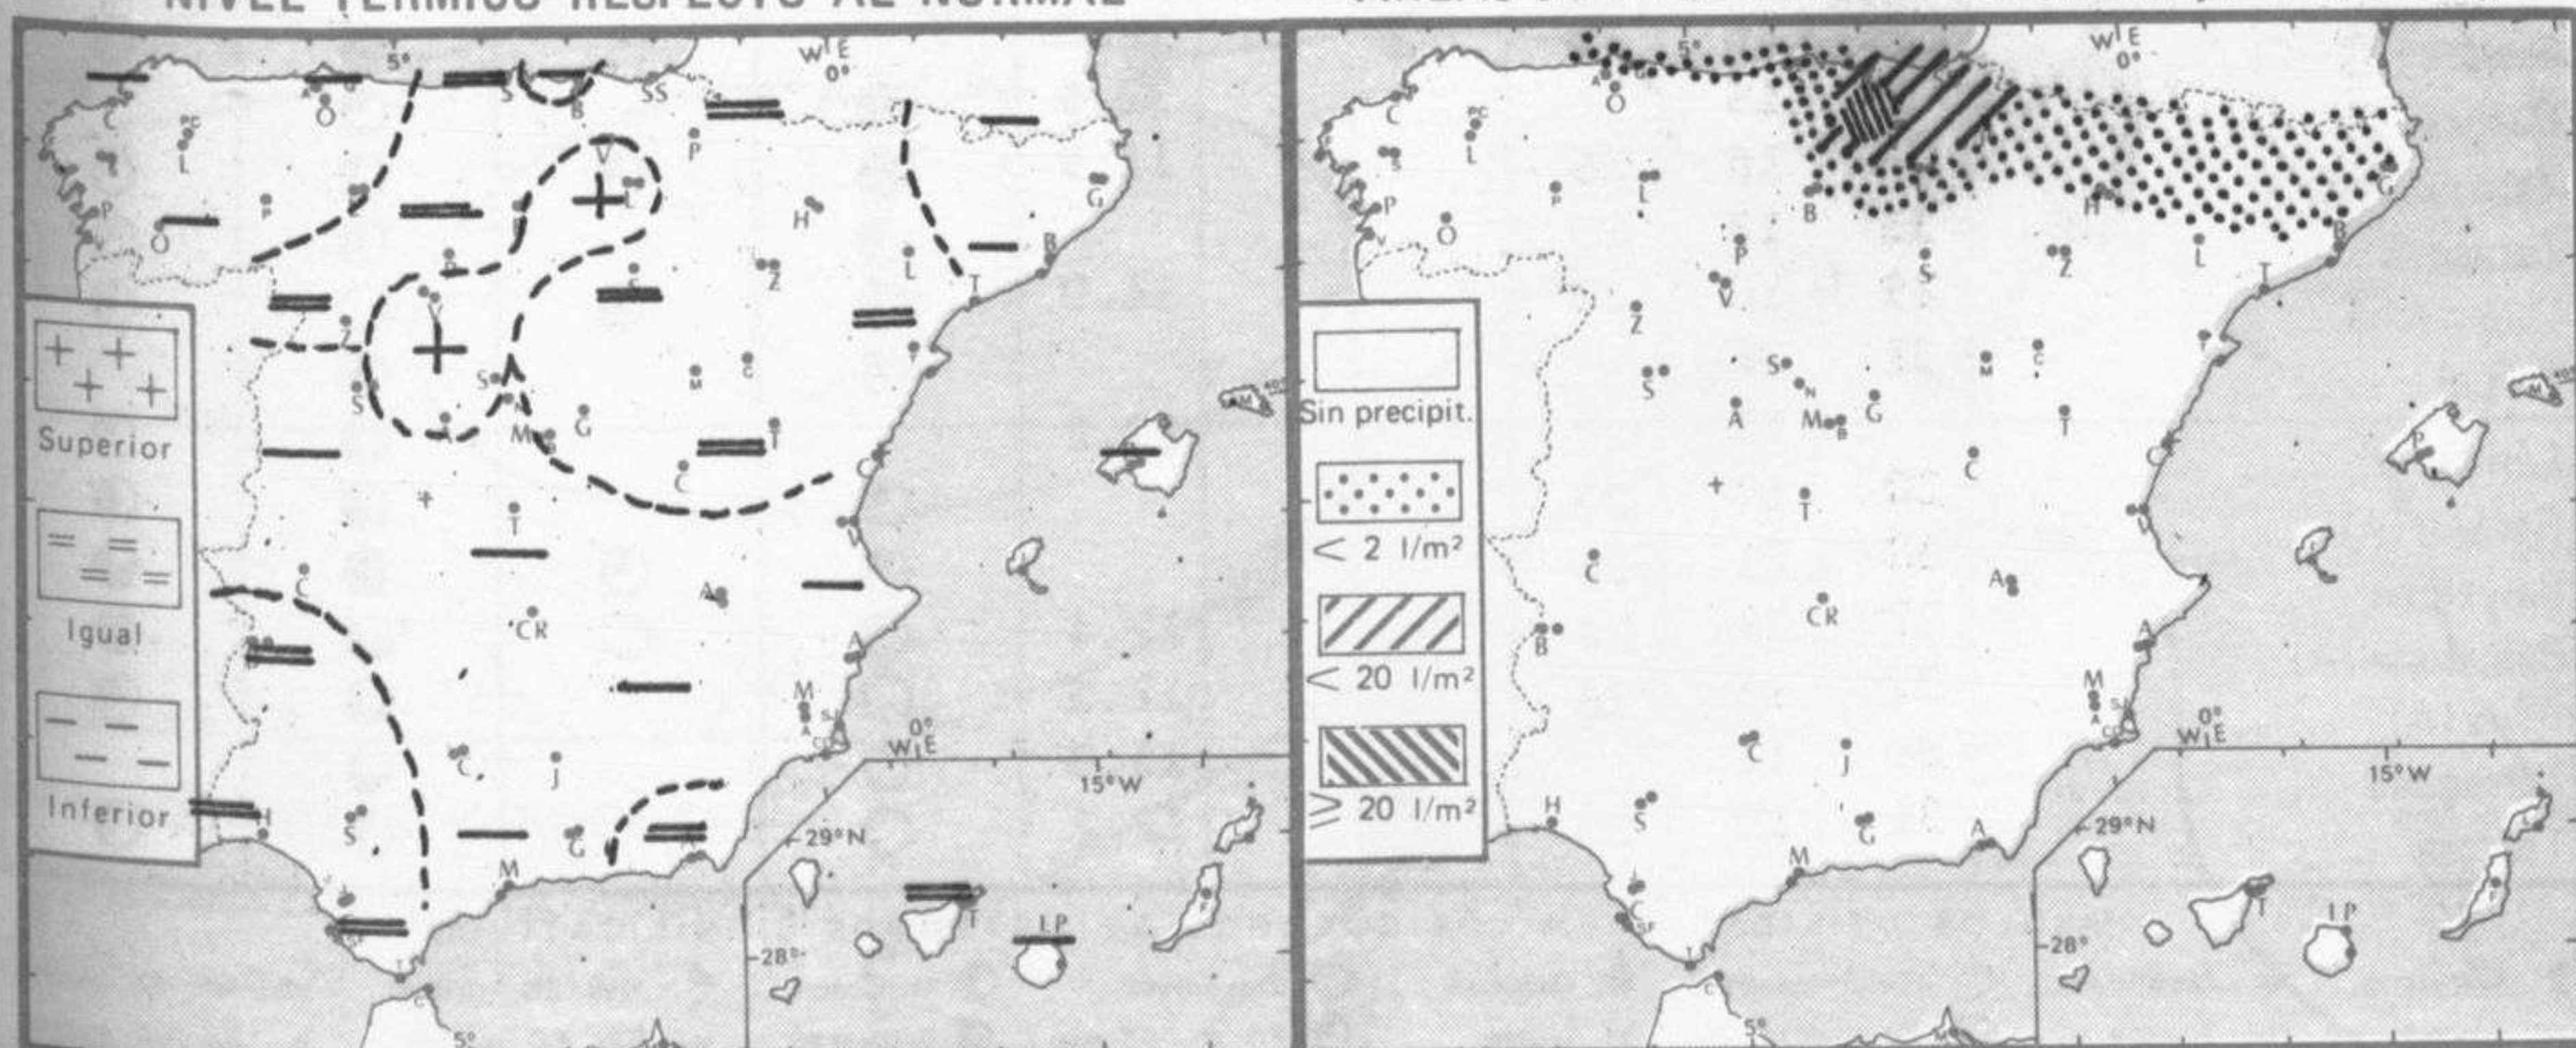

Vientos fuertes: Ha soplado levante en el Estrecho.

Temperaturas destacables: Han oscilado alrededor de sus valores normales. Ayer la máxima fue de 37º en Badajoz y hoy las mínimas han sido de 9º en León y Lugo, de 21º en Barcelona y Almería, de 17 a 18º en Baleares y de 19 a 20º en las capitales canarias. A las 14 horas de hoy la temperatura más alta la registraba Cáceres con 31º y la más baja Oviedo y Vitoria con 18º.

PRONOSTICO PARA MAÑANA:

Nuboso en el Cantábrico, Galicia y alto Ebro con alguna precipitación débil y nieblas matinales. Nubosidad de evolución diurna en el Duero, Ebro, Cataluña, Baleares y norte de Levante con posibilidad de algún chubasco tormentoso, preferentemente sobre los sistemas montañosos. Buen tiempo en el resto con temperaturas altas.

TENDENCIA PARA LOS DIAS 9 y 10

Día 9: Empeoramiento en Galicia, Cantábrico y Duero, con algún chubasco tormentoso más intensos en Galicia y Asturias. Extensión de nubosidad diurna a puntos del Centro con probabilidad de alguna tormenta aislada. Ligero descenso de las temperaturas en la mitad norte. - **Día 10:** Nuboso en el Cantábrico, alto Ebro y Galicia con alguna ligera precipitación y nieblas matinales. Buen tiempo en el resto con escasa nubosidad de evolución diurna.

NIVEL TERMICO RESPECTO AL NORMAL

AREAS CON PRECIPITACION (12 h. ayer a 12 h. hoy)