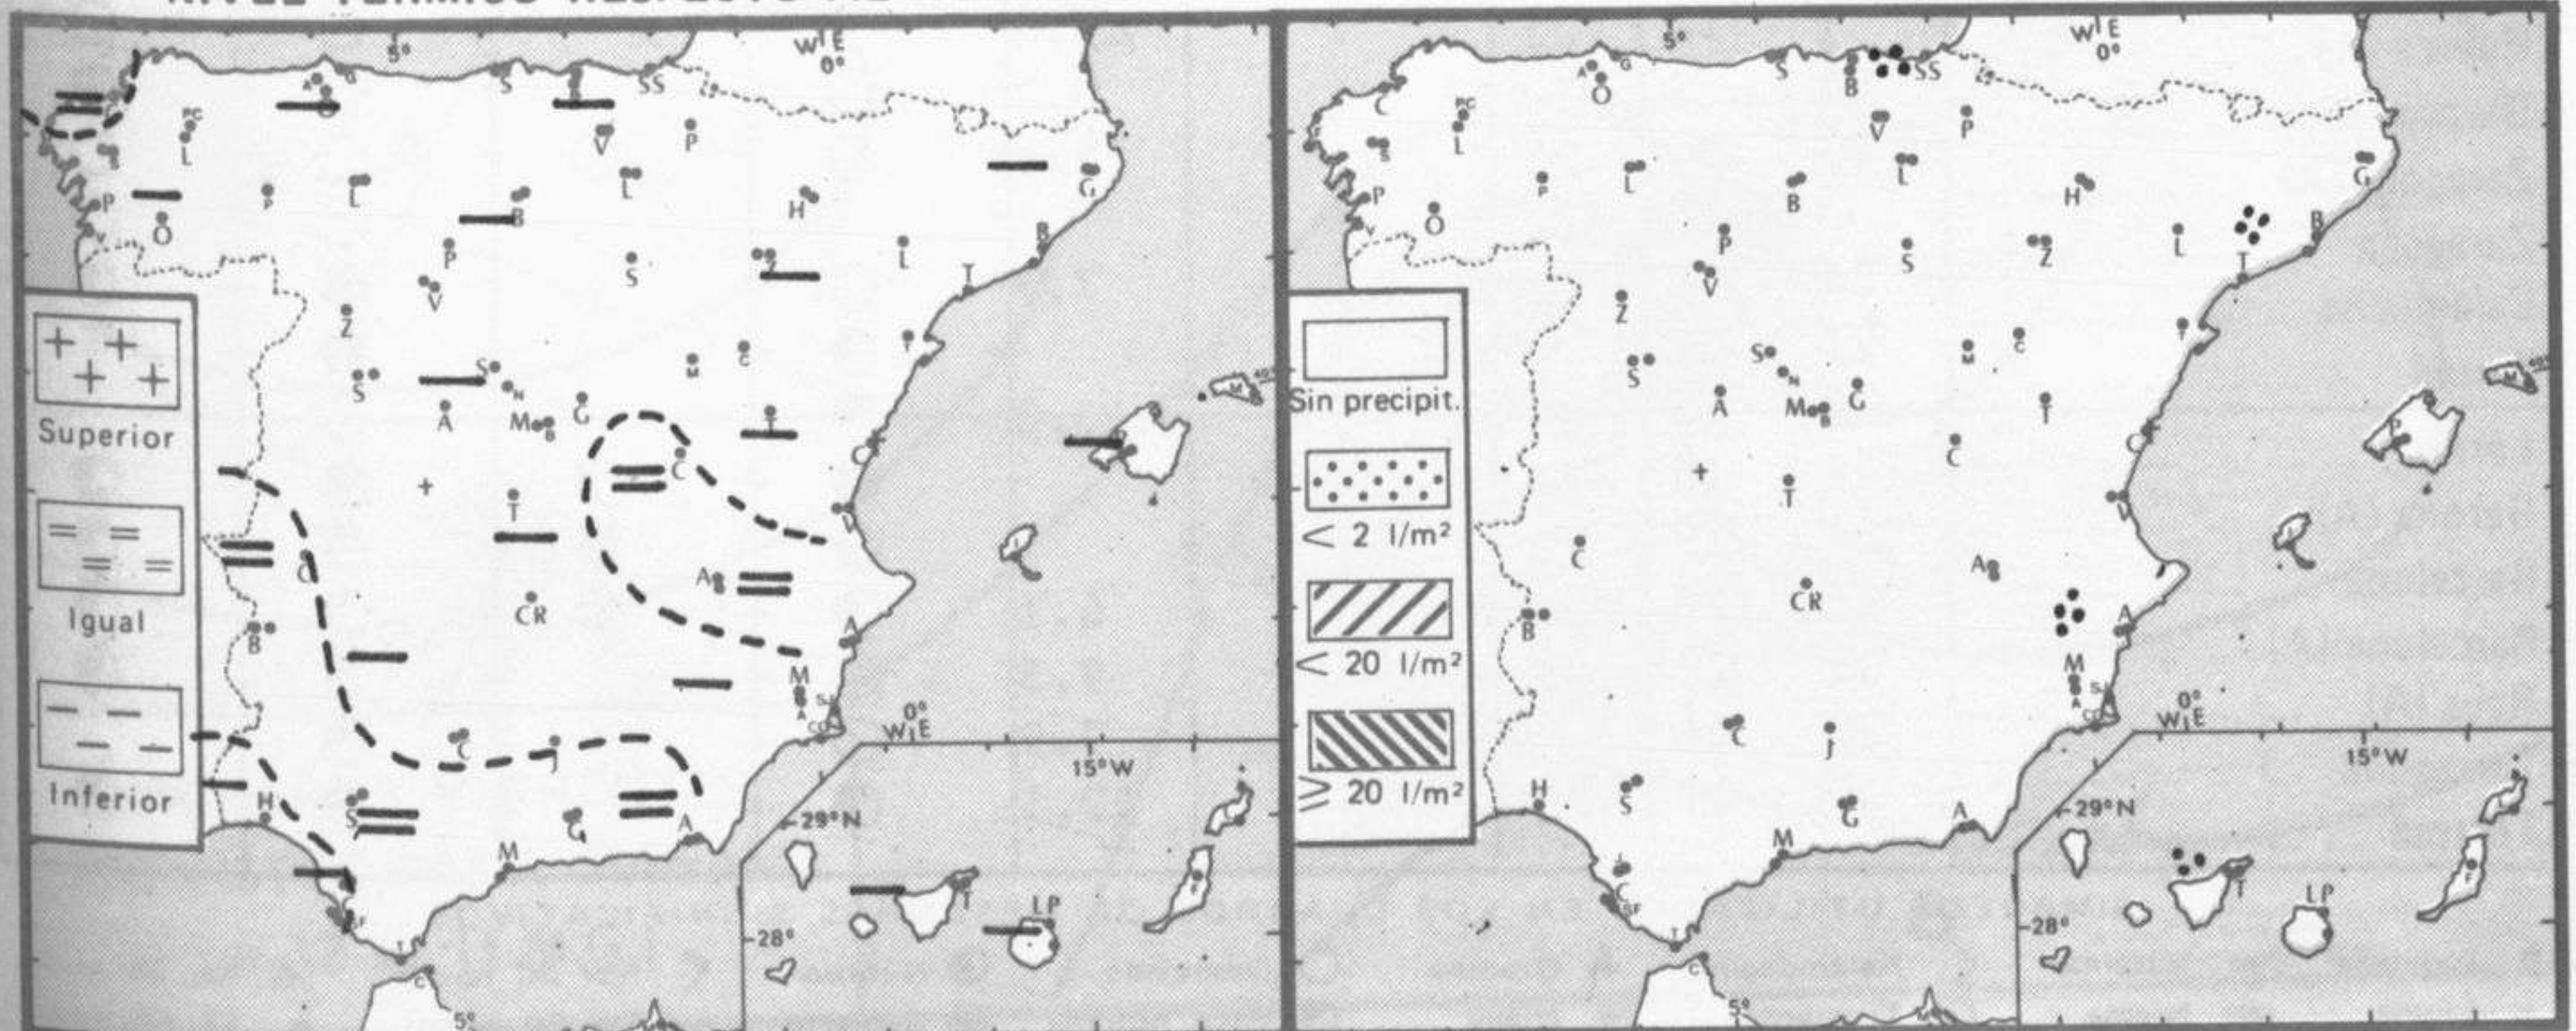

TIEMPO PASADO (de 12 horas de ayer a 12 horas, T.M.G., de hoy):

Nubosidad y precipitaciones: Se han registrado algunas lluvias o lloviznas aisladas en Guipuzcoa, Cataluña y Levante.

Vientos fuertes: Rachas de componente norte superiores a 60 Kms. hora localmente en Gra Canaria, Rachas algo superiores a 50 Kms. hora del norte en Menorca. Levante fuerte en el Estrecho.

Temperaturas destacables: Las temperaturas medias han sido iguales o inferiores a las normales en todo el país. Las máximas de ayer entre capitales de provincia peninsulares se hallan comprendidas entre 19ª en La Coruña y Lugo y los 37ª de Badajoz y Córdoba; en Palma 28ª; en Las Palmas 24ª y en Santa Cruz de Tenerife 28ª. Las mínimas de hoy oscilan entre los 5ª de León y los 22ª de Cádiz, Málaga y Almería; en ambas capitales canarias 19ª.

PRONOSTICO PARA MAÑANA:

En el Cantábrico nieblas y neblinas con alguna nubosidad baja. En la vertiente atlántica nubosidad variable con chubascos tormentosos dispersos más frecuentes en el Duero y Centro. Intervalos nubosos al norte de las islas Canarias y en áreas del sur del Mediterráneo. Poco nuboso en las demás regiones.

TENDENCIA PARA LOS DIAS 24 y 25:

Día 24: Continuará con análogas características.

Día 25: Chubascos dispersos en el norte de Galicia y Cantábrico. Algo nuboso en las áreas del interior. Poco nuboso en las demás regiones.

NIVEL TERMICO RESPECTO AL NORMAL

AREAS CON PRECIPITACION (12 h. ayer a 12 h. hoy)