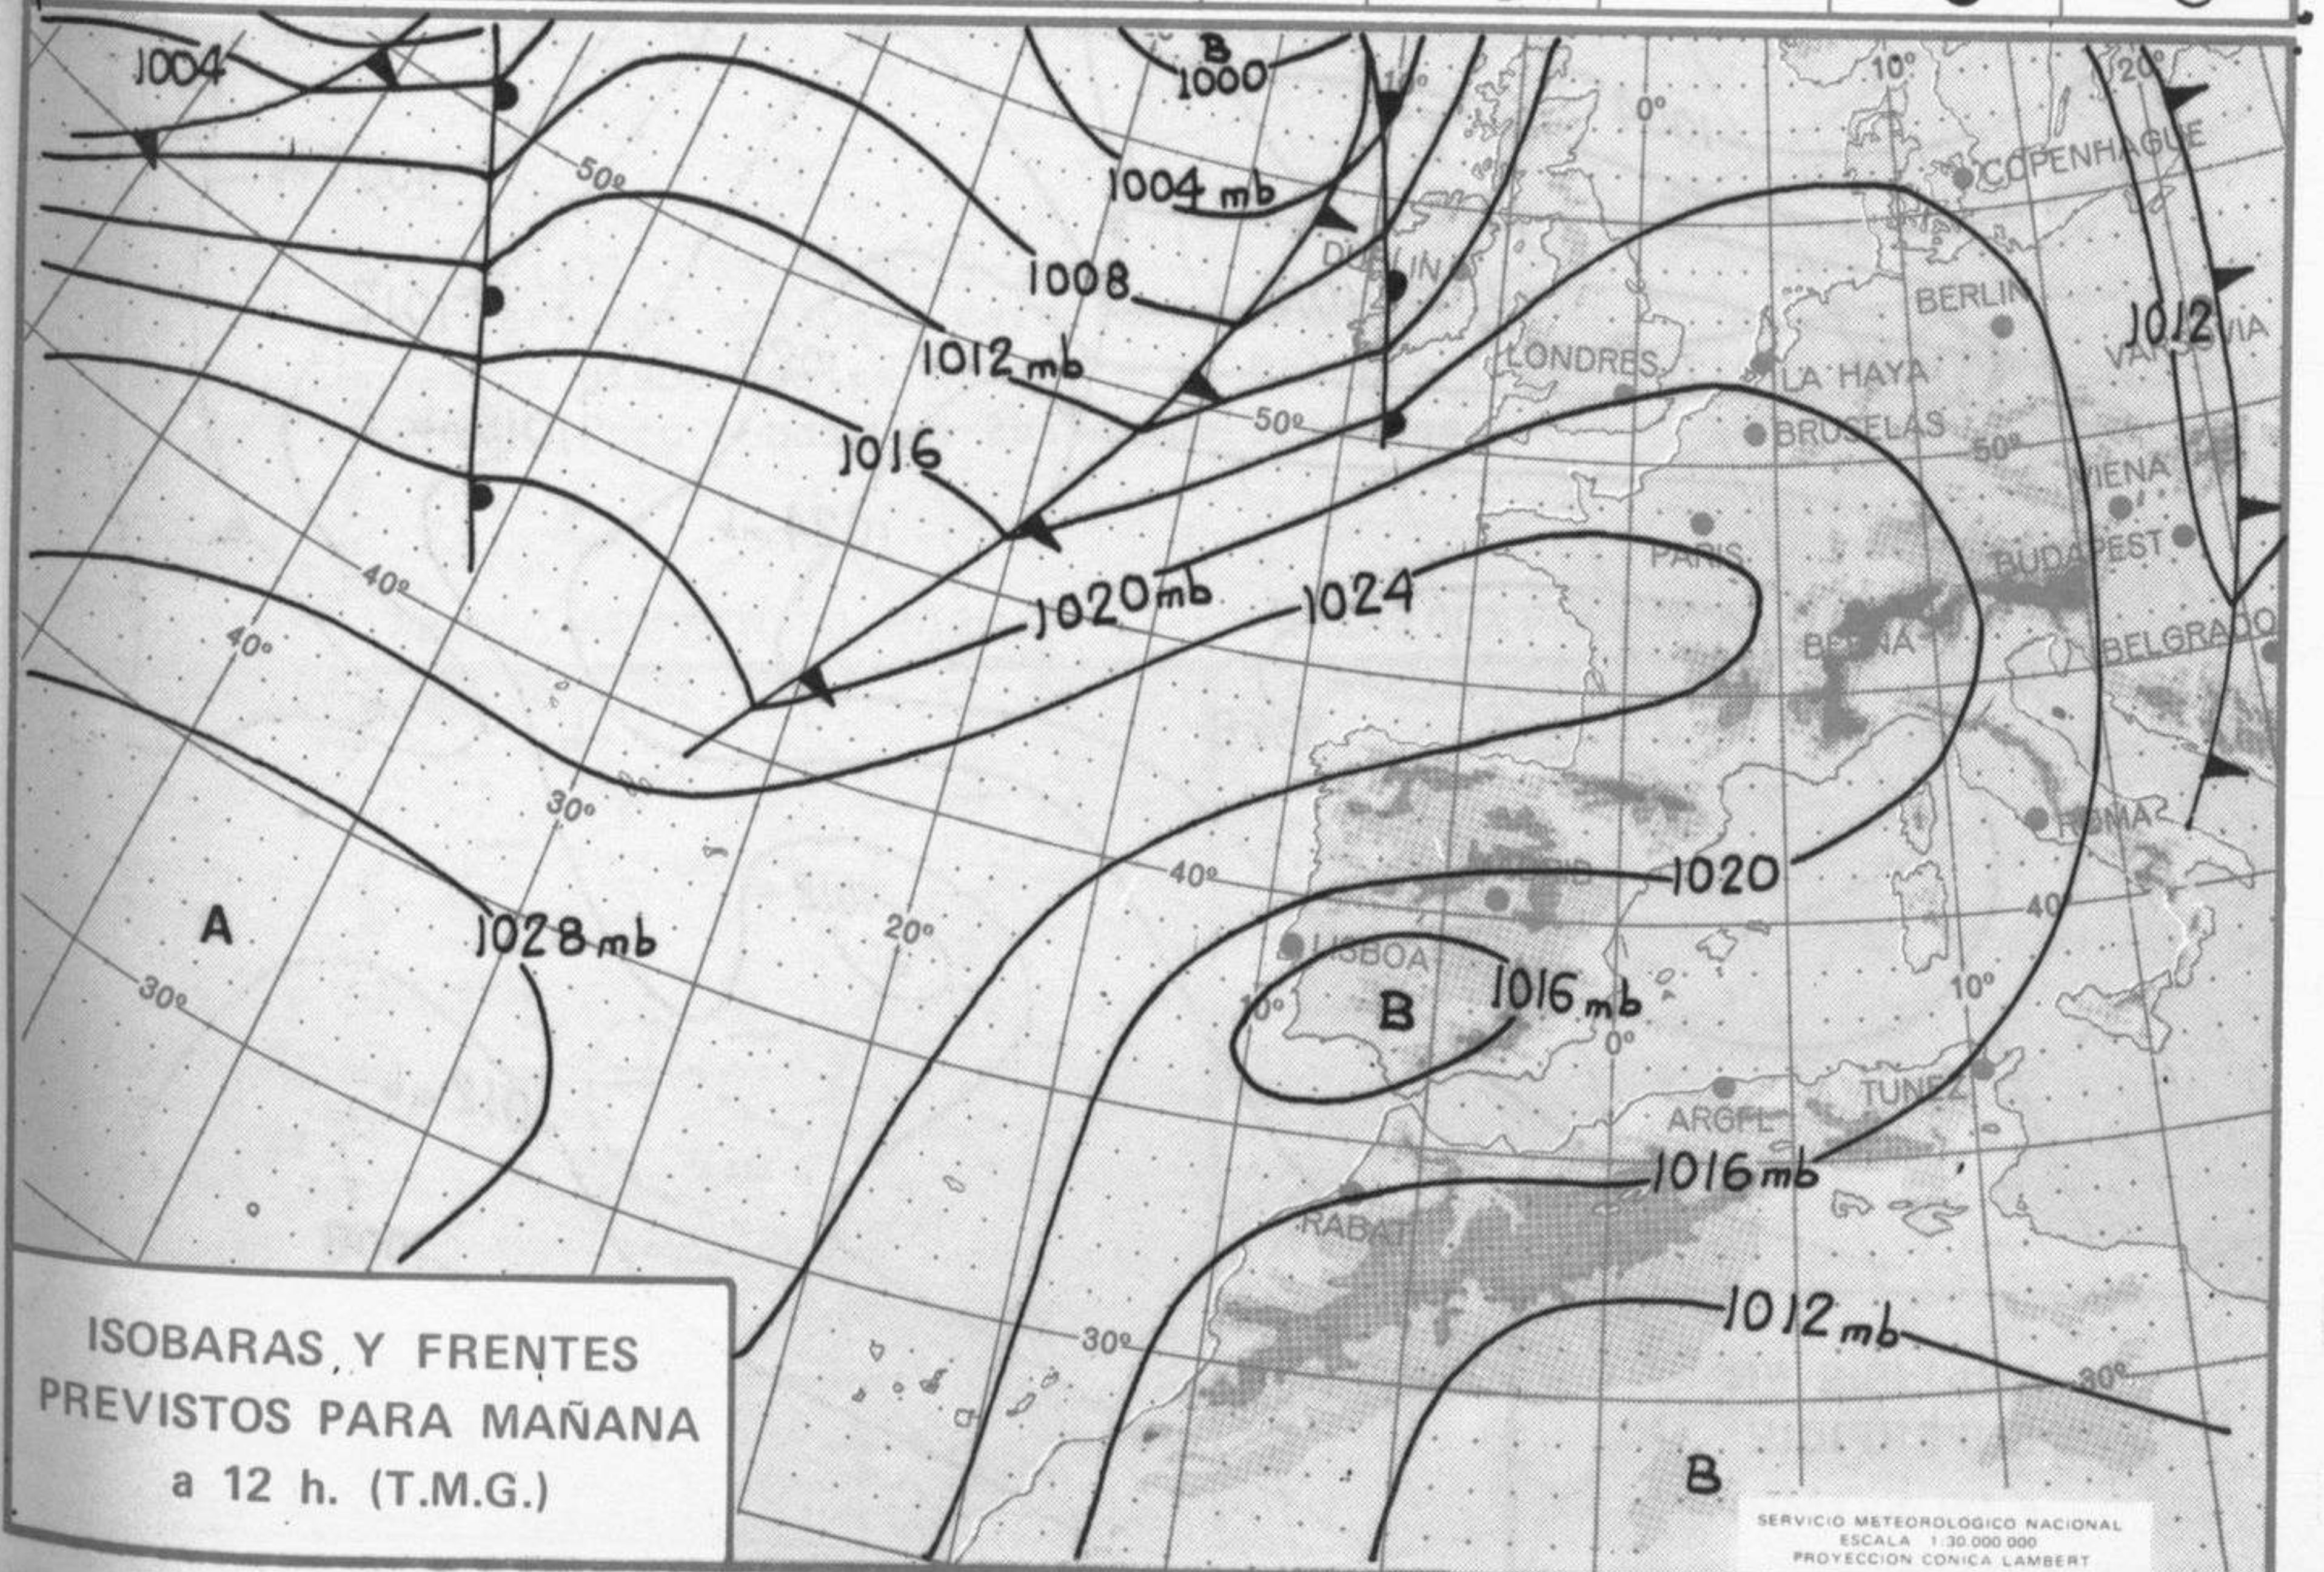

Estaciones	Temperaturas (°C)			Precipitación (l/m²)		Horas de sol ayer	Meteoros significativos			
	Máxima de ayer	Mínima de hoy	12 horas de hoy	06 ayer a 06 hoy	Hoy 06-12		18 horas de ayer	00 horas de hoy	06 horas de hoy	12 horas de hoy
Castellón de la Plana ...	27	19					○		○	
Valencia (A) ...	28	21	20			10.9	○	○	○	●
Valencia ...	27	20					○		○	
Alicante (A) ...	28	20	21			11.7	○	○	○	○
Alicante ...	29	18				11.7	○		○	
Murcia (A) ...	31	20	29			12.0	○		○	○
Murcia ...	31	20	28			11.6	○		○	○
Cartagena ...	26	20					○		○	
San Javier ...	27	21	26			4.2	○	○	○	○
Sevilla (A) ...	35	18	29			12.9	○	○	○	
Córdoba (A) ...	37	19	31				○		○	
Jaén ...	37	20	32			12.6	○		○	
Granada (A) ...	37	15	31			12.3	○	○	○	
Huelva ...	31	19	25			14.0	○		○	○
Jerez de la Frontera (A) ...	32	17	31				○	○	○	
Cádiz ...	27	20	22			12.4	○		○	
San Fernando ...	27	20				12.7	○		○	
Tarifa ...	22	17	20			11.0	○		○	○
Málaga (A) ...	26	18	26			10.0	○	○	○	○
Almería (A) ...	26	21	31			10.7	○	○	○	○
Palma de Mallorca (A) ...	32	21	27			11.8	○	○	○	○
Mahón (A) ...	29	21	25			13.3	○	○	○	○
Ibiza (A) ...	29	21	27			12.1	○	○	○	○
Santa Cruz de Tenerife (A)...	20	15	18	ip	ip	3.3	●	●	●	○
Santa Cruz de Tenerife ...	26	19	26			11.5	○	○	○	○
Las Palmas (A) ...	30	20	24			9.2	○	○	○	○
Fuerteventura (A) ...	24	20	24			6.4	○		○	○
Lanzarote (A) ...	25	19	24			2.3	○		○	○
Ceuta ...	X	14	24			6.8	○		○	○
Melilla ...	26	20	26			5.6	○	○	○	○