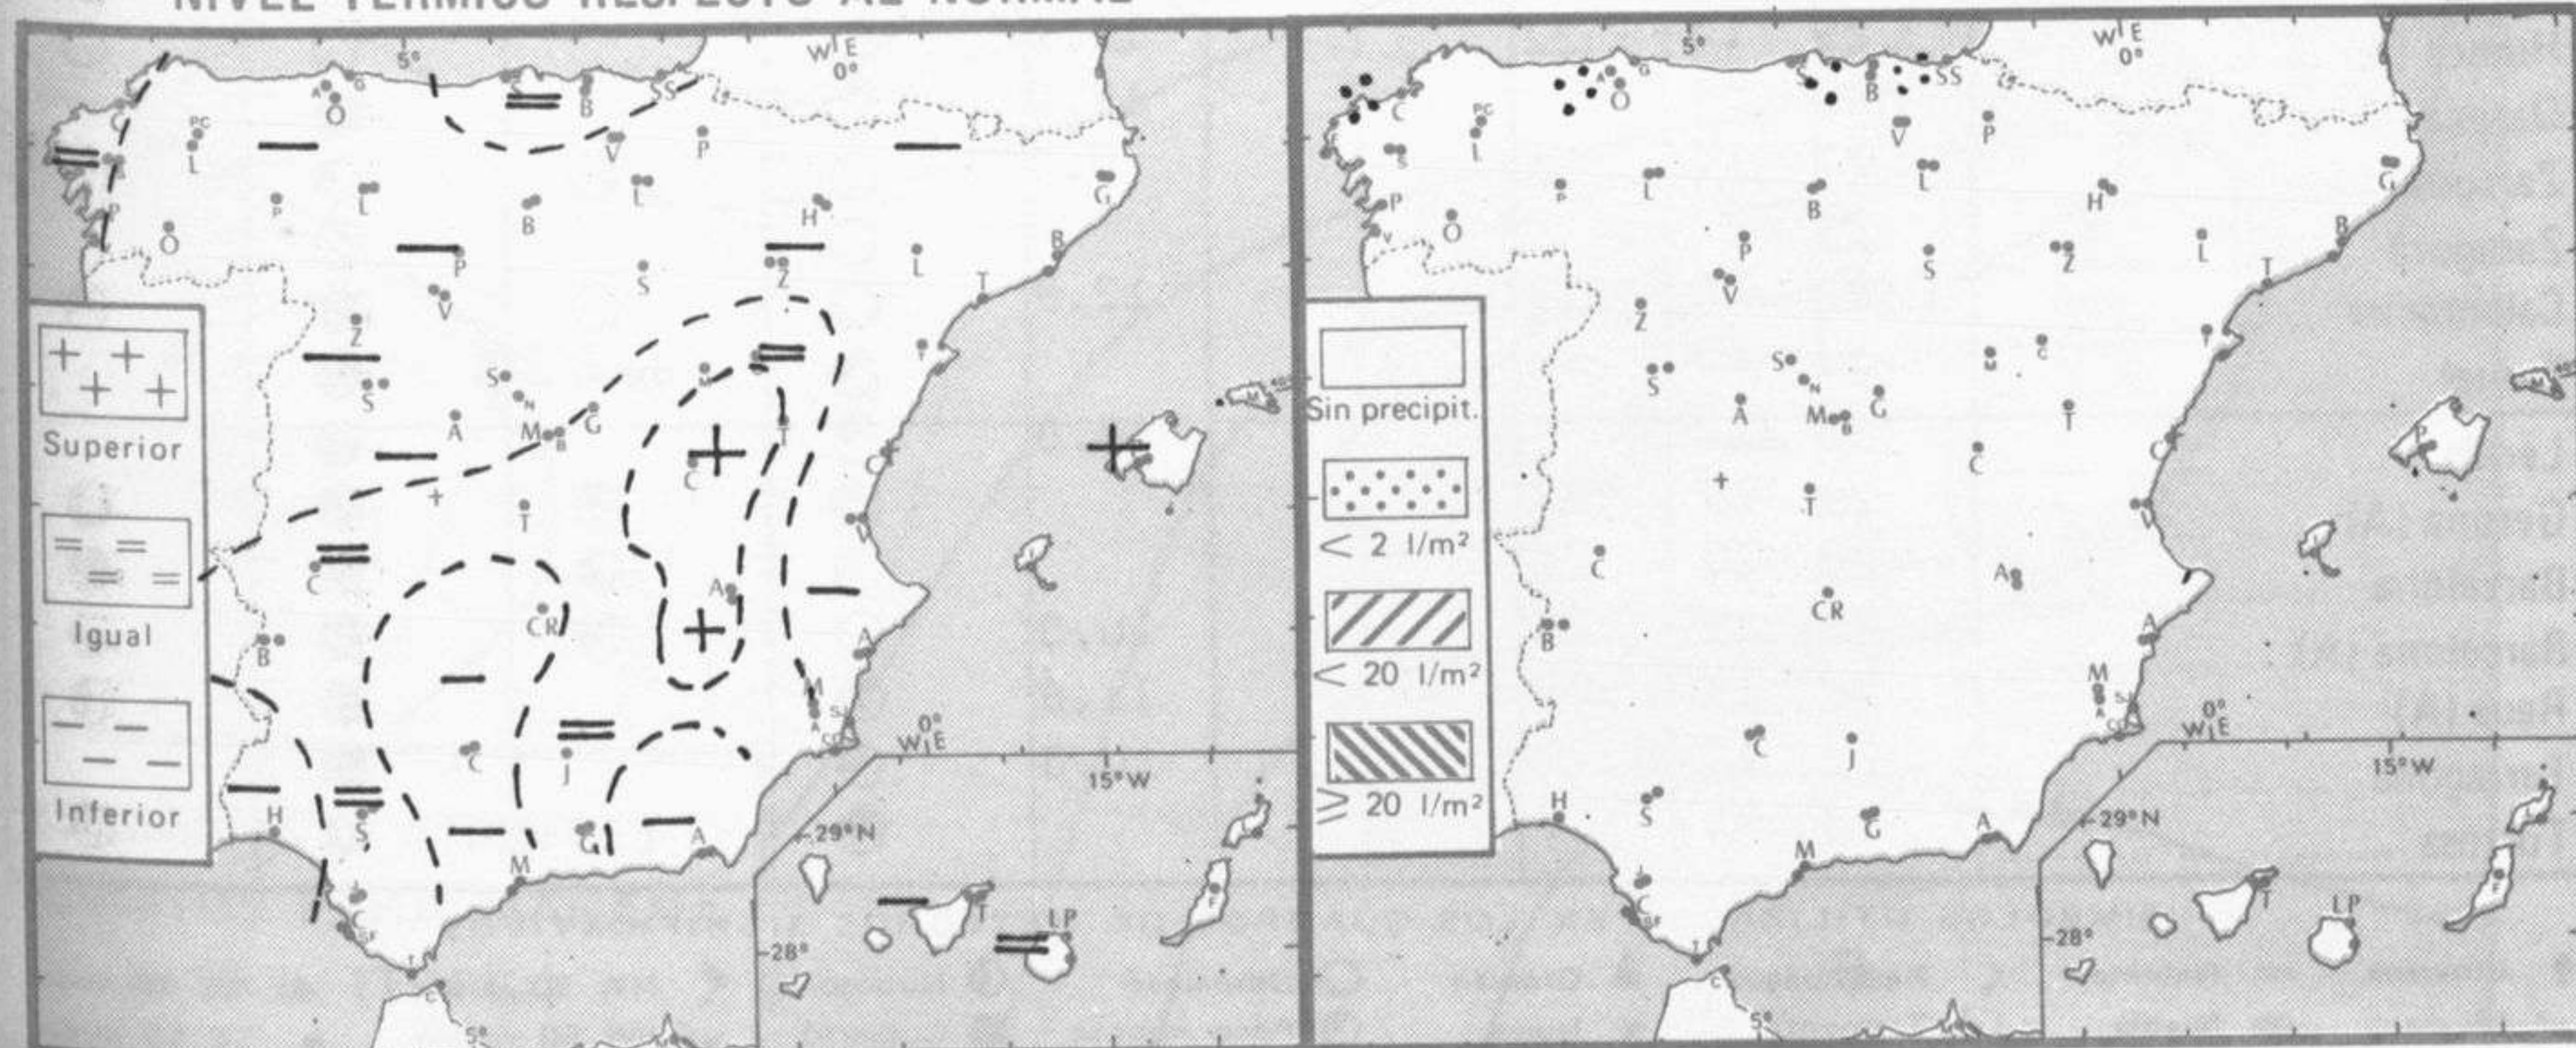

Vientos fuertes: Ha soplado cierzo fuerte en Aragón.

Temperaturas destacables: Han bajado apreciablemente. Ayer la máxima fué de 39º en Toledo y hoy las mínimas han sido de 7º en León la más baja de capitales y de 22º en Palma de Mallorca y de 21º en Almería, Cáceres, Mahón e Ibiza, las más altas. En Santa Cruz de Tenerife han tenido 19º y en las Palmas 20º. A las dos de la tarde de hoy la temperatura más alta la registraba Jaén con 32º y la más baja con 17º Lugo, Burgos y Pamplona.

PRONOSTICO PARA MAÑANA:

Alguna nubosidad de evolución diurna en las áreas del interior. Nuboso con alguna precipitación débil aislada en Cataluña, norte de la región valenciana, Baleares y área del Estrecho. Nubosidad baja con algunas neblinas y neblinas en el Cantábrico. Nuboso al norte de las islas canarias. Poco nuboso en las demás regiones.

TENDENCIA PARA LOS DIAS 23 y 24.....:

Día 23: En la vertiente atlántica nubosidad de evolución diurna con alguna tormenta aislada, preferentemente en el Duero y Centro. Nuboso en el Mediterráneo norte y al norte de las islas canarias. Poco nuboso en las demás regiones.

Día 24: Continuará con análogas características.

NIVEL TERMICO RESPECTO AL NORMAL

AREAS CON PRECIPITACION (12 h. ayer a 12 h. hoy)