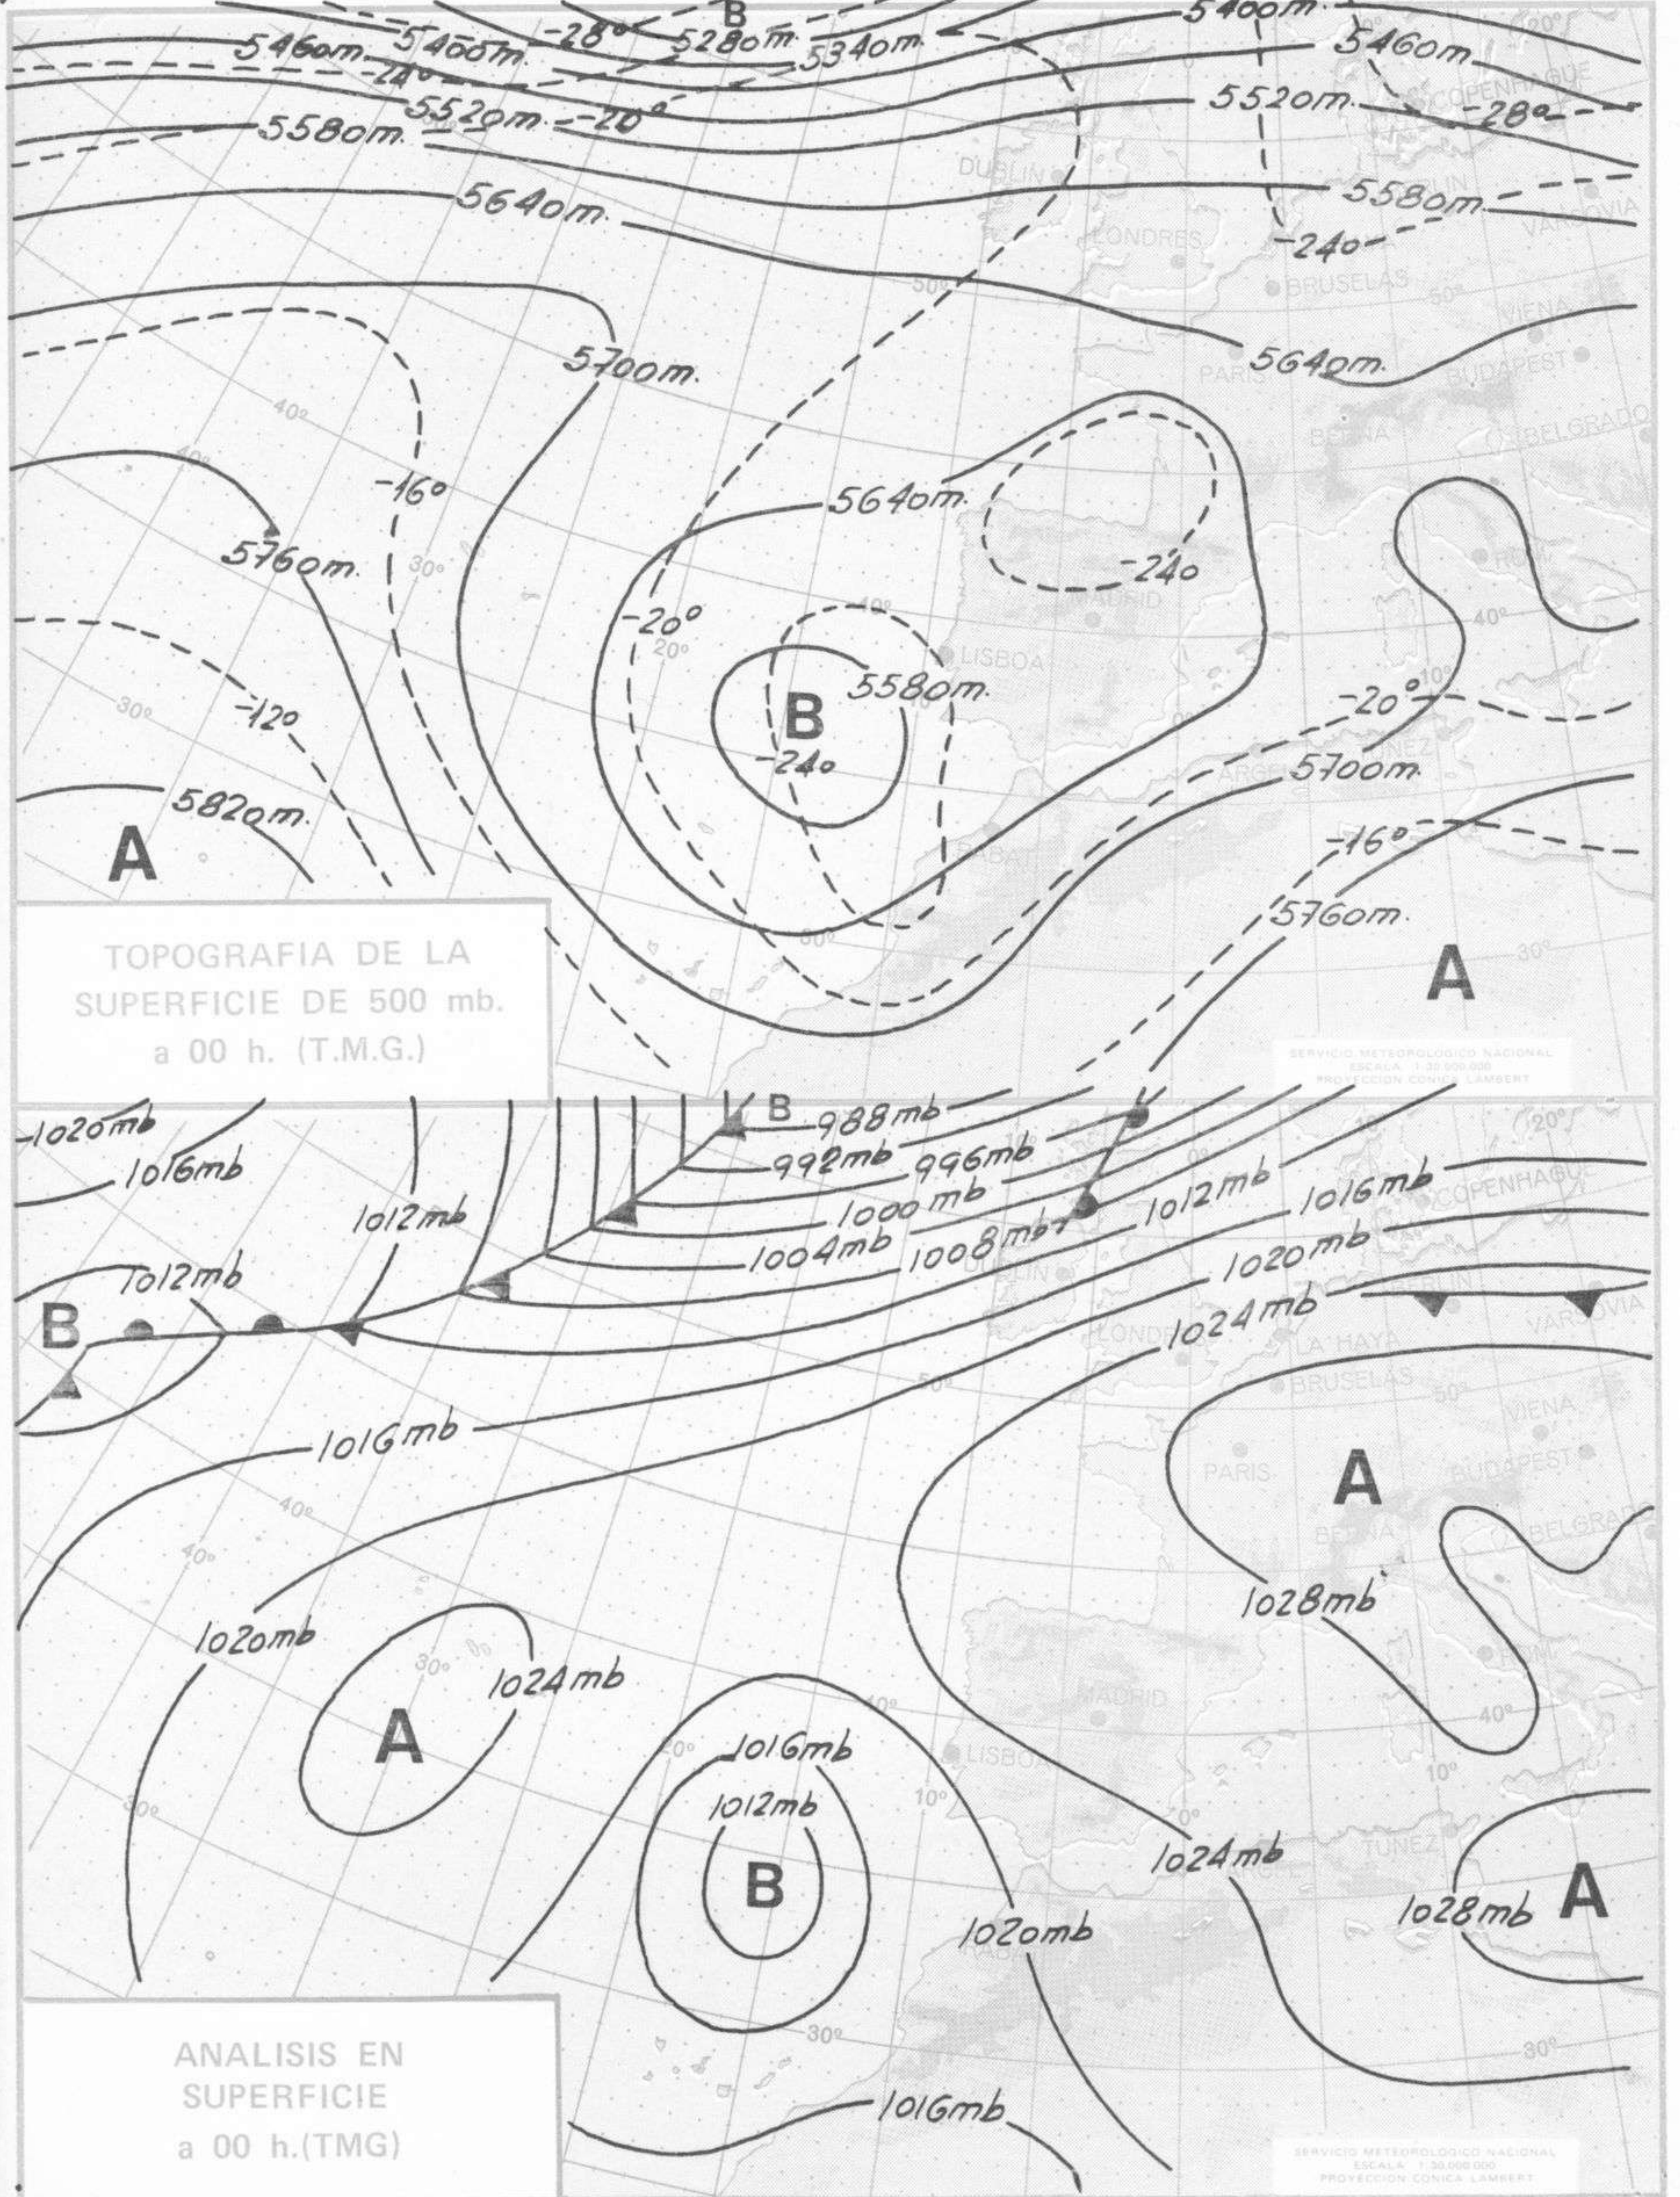

Dirección postal: Centro de Análisis y Predicción (Ciudad Universitaria), Apartado 285 - Madrid - 3 - (España) - Teléfono: 244 35 00
Fonometeo local: teléfono 094 - Fonometeo España: teléfono 232 69 40 de Madrid