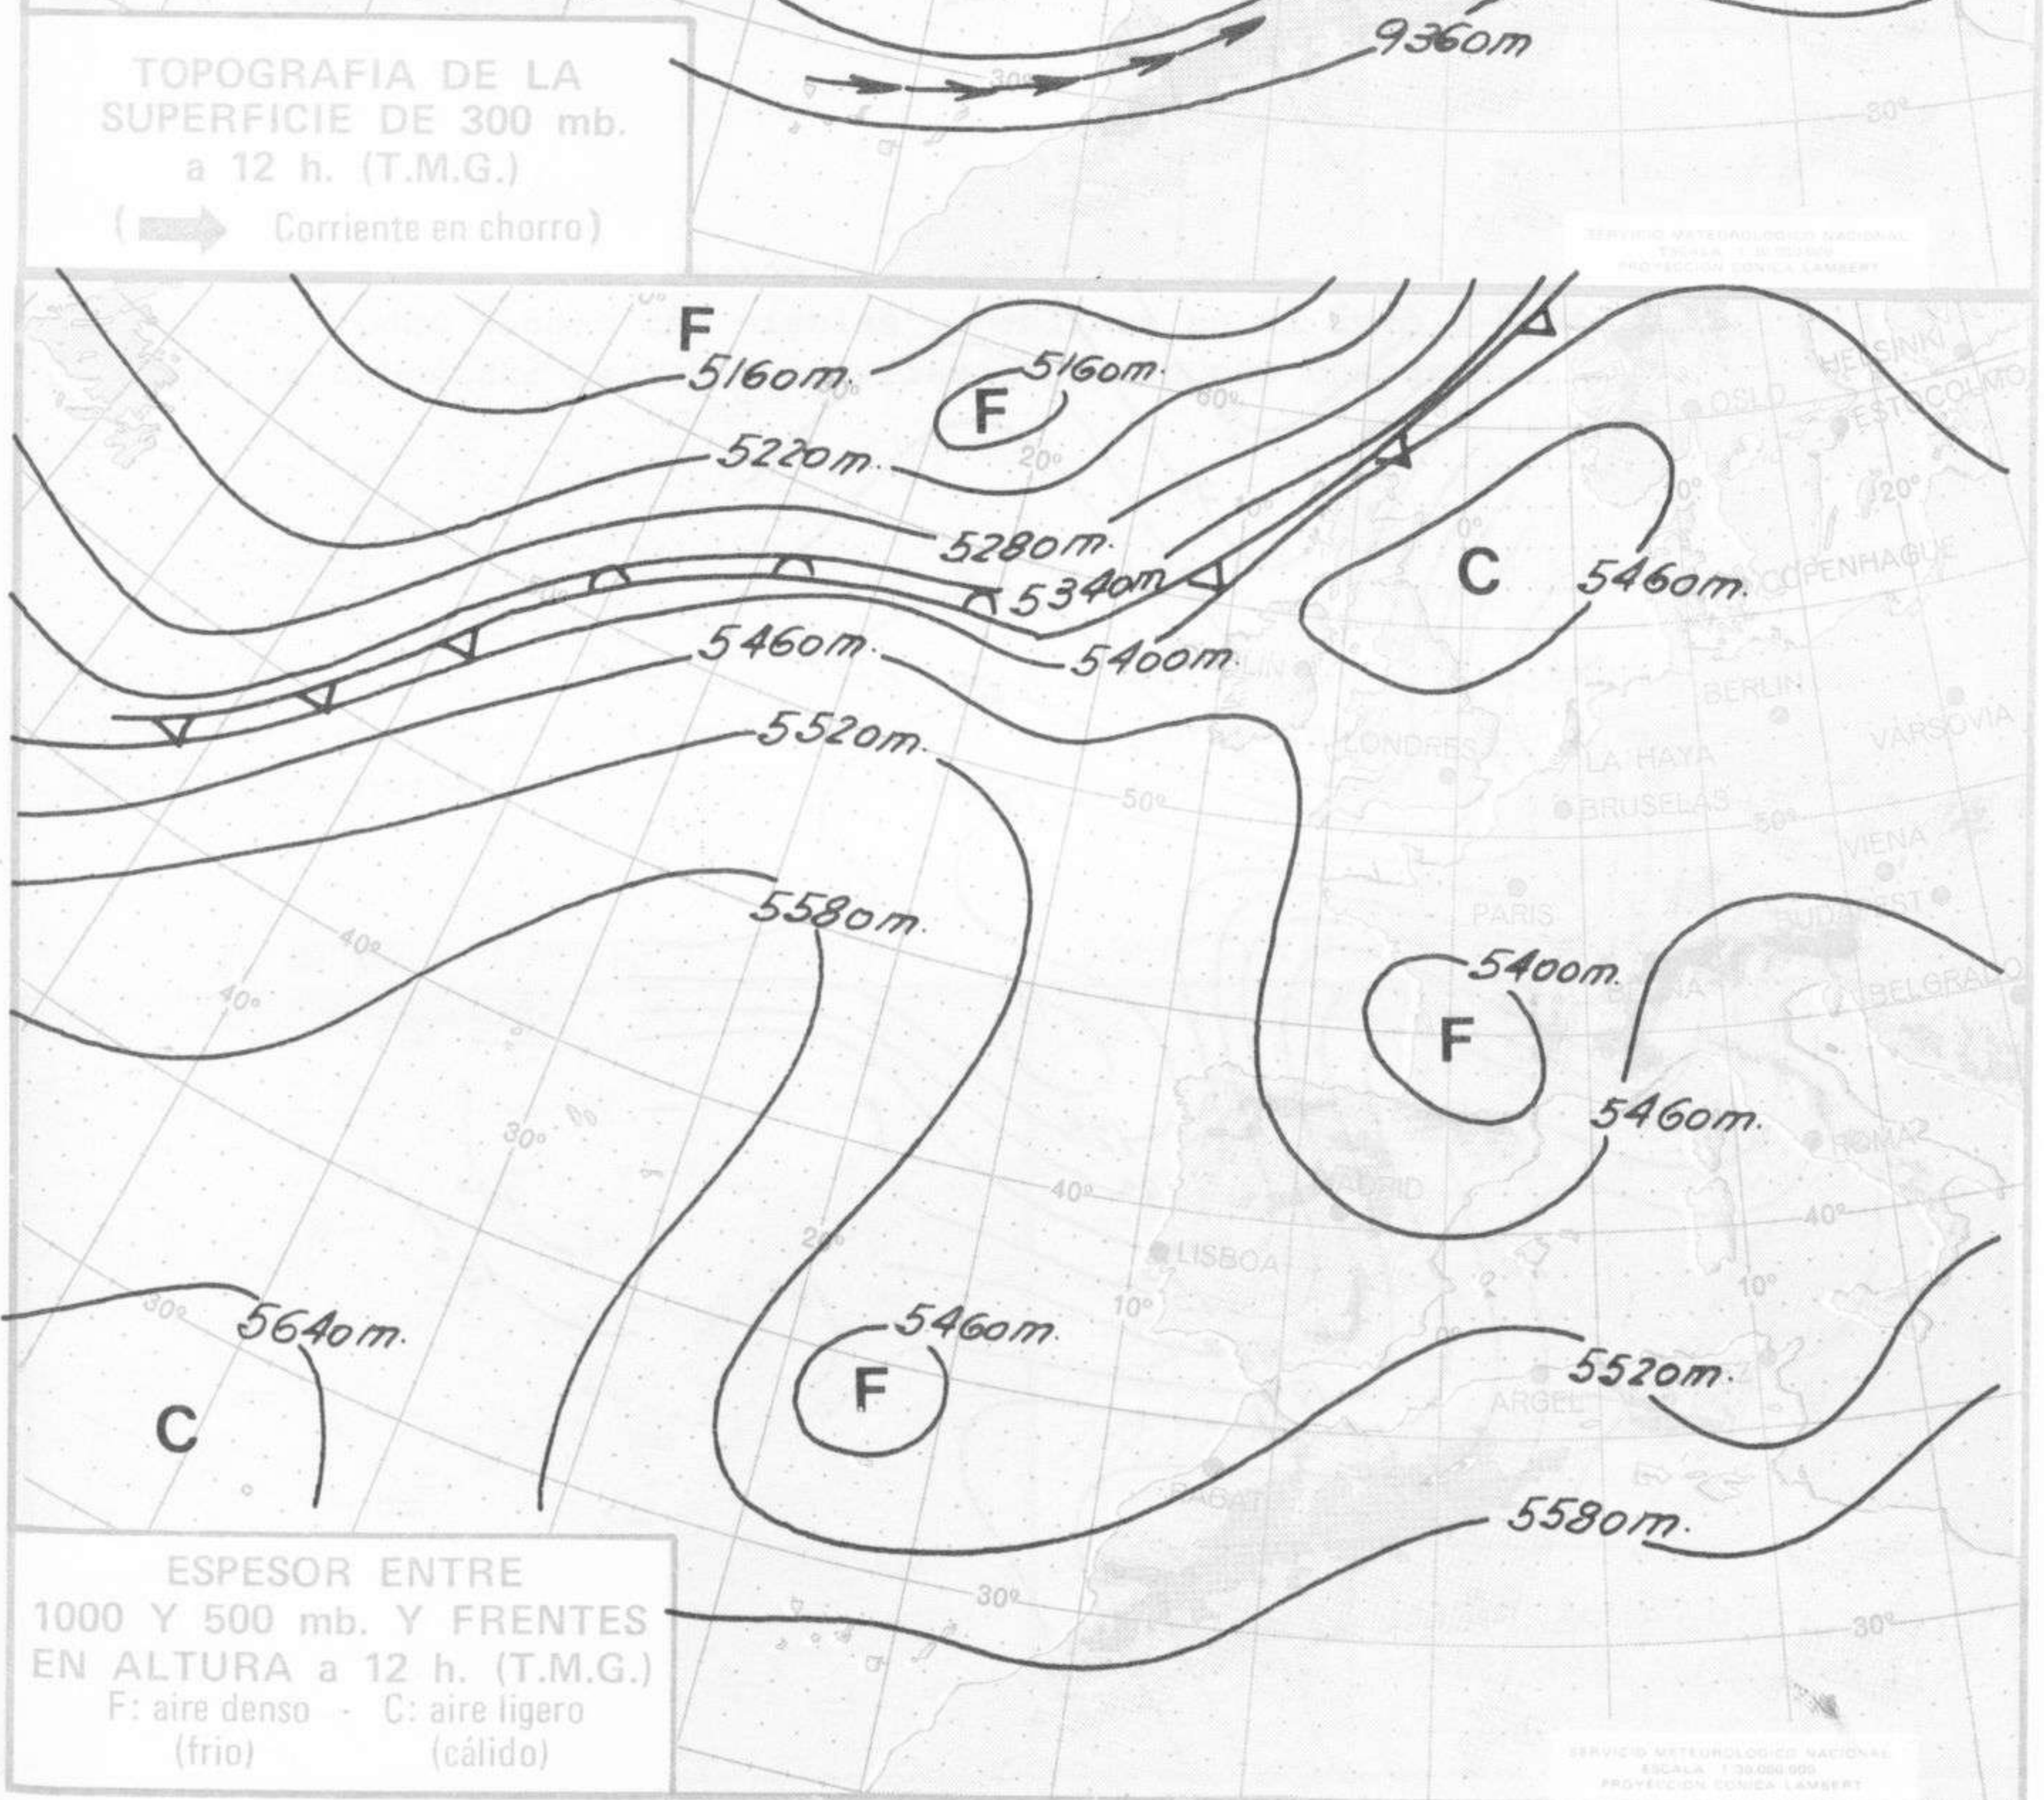

SERVICIO METEOROLÓGICO NACIONAL
ESCALA 1:30.000.000
PROYECCIÓN CÓNICA LAMBERT

SERVICIO METEOROLÓGICO NACIONAL
ESCALA 1:30.000.000
PROYECCIÓN CÓNICA LAMBERT