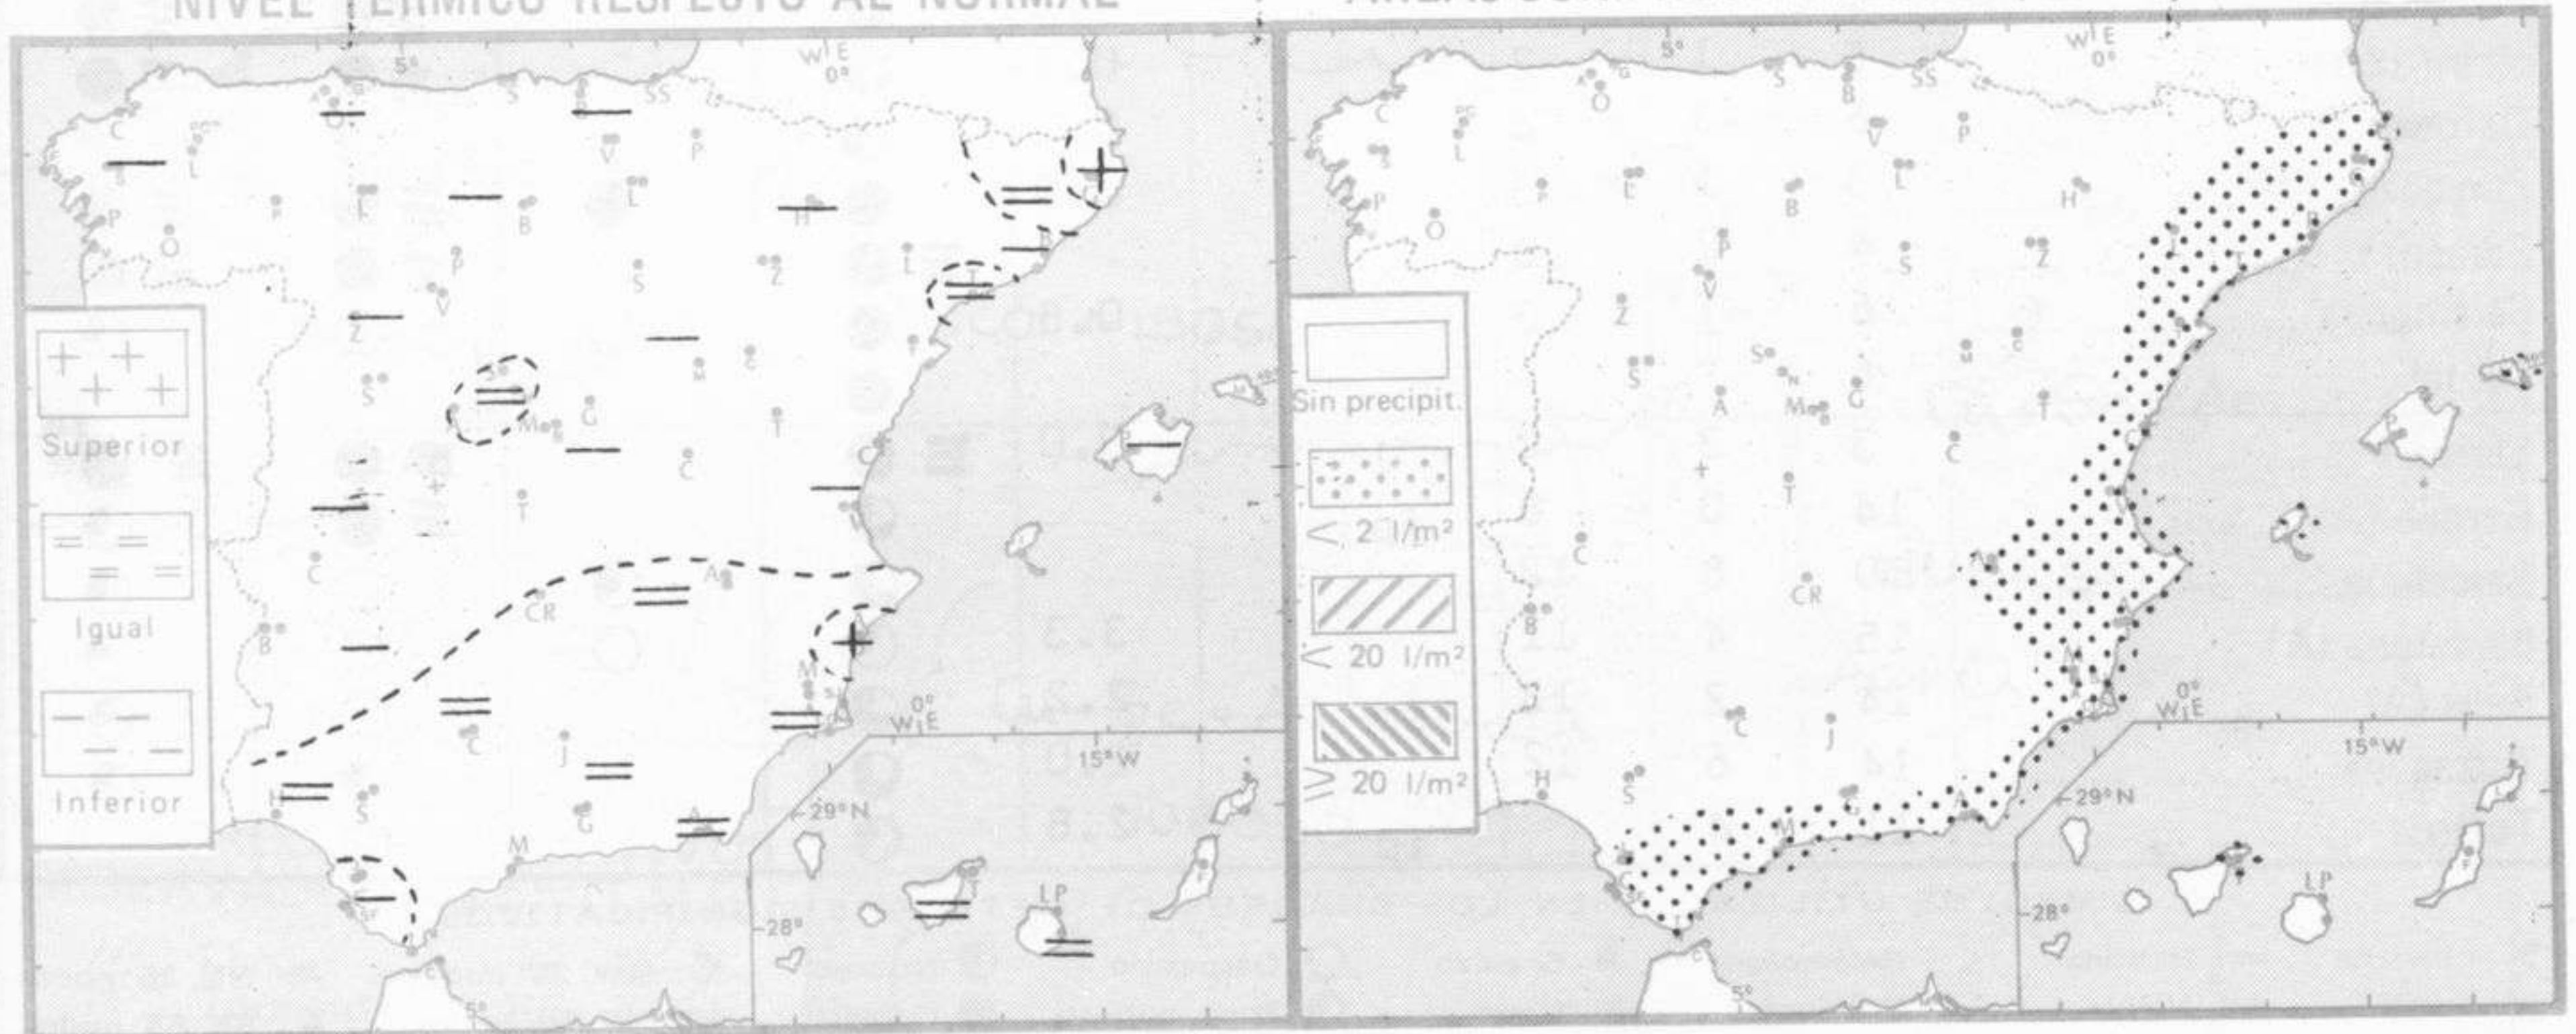

Vientos fuertes: No se han registrado.

Temperaturas destacables: Nornales en Andalucía y Canarias. Inferiores en el resto de España con algunas excepciones en el sistema Central y Cataluña. Las máximas de ayer oscilan entre 17ª en Almería y dos bajo cero en Salamanca, Las mínimas de hoy entre 5ª bajo cero en Palencia y Salamanca y 11ª en Cádiz, Málaga y Menorca. En Canarias las temperaturas han estado comprendidas entre 13 y 21ª.

PRONOSTICO PARA MAÑANA:

En el área del golfo de Cádiz, región del Estrecho y Suroeste, nubosidad variable con alguna precipitación débil aislada. En las demás regiones poco nuboso con algunas nieblas o nubes bajas en el Centro, Ebro y principalmente en el Duero. Vientos de levante fuertes en el Estrecho. En Canarias parcialmente nuboso con algún chubasco aislado.

TENDENCIA PARA LOS DIAS 1 y 2:

Día 1: Continuará con análogas características.

Día 2: Nuboso con chubascos en el Cantábrico y Galicia. En las demás regiones poco nuboso con nieblas en el Duero, Ebro y zonas del Centro.

NIVEL TERMICO RESPECTO AL NORMAL

AREAS CON PRECIPITACION (12 h. ayer a 12 h. hoy)