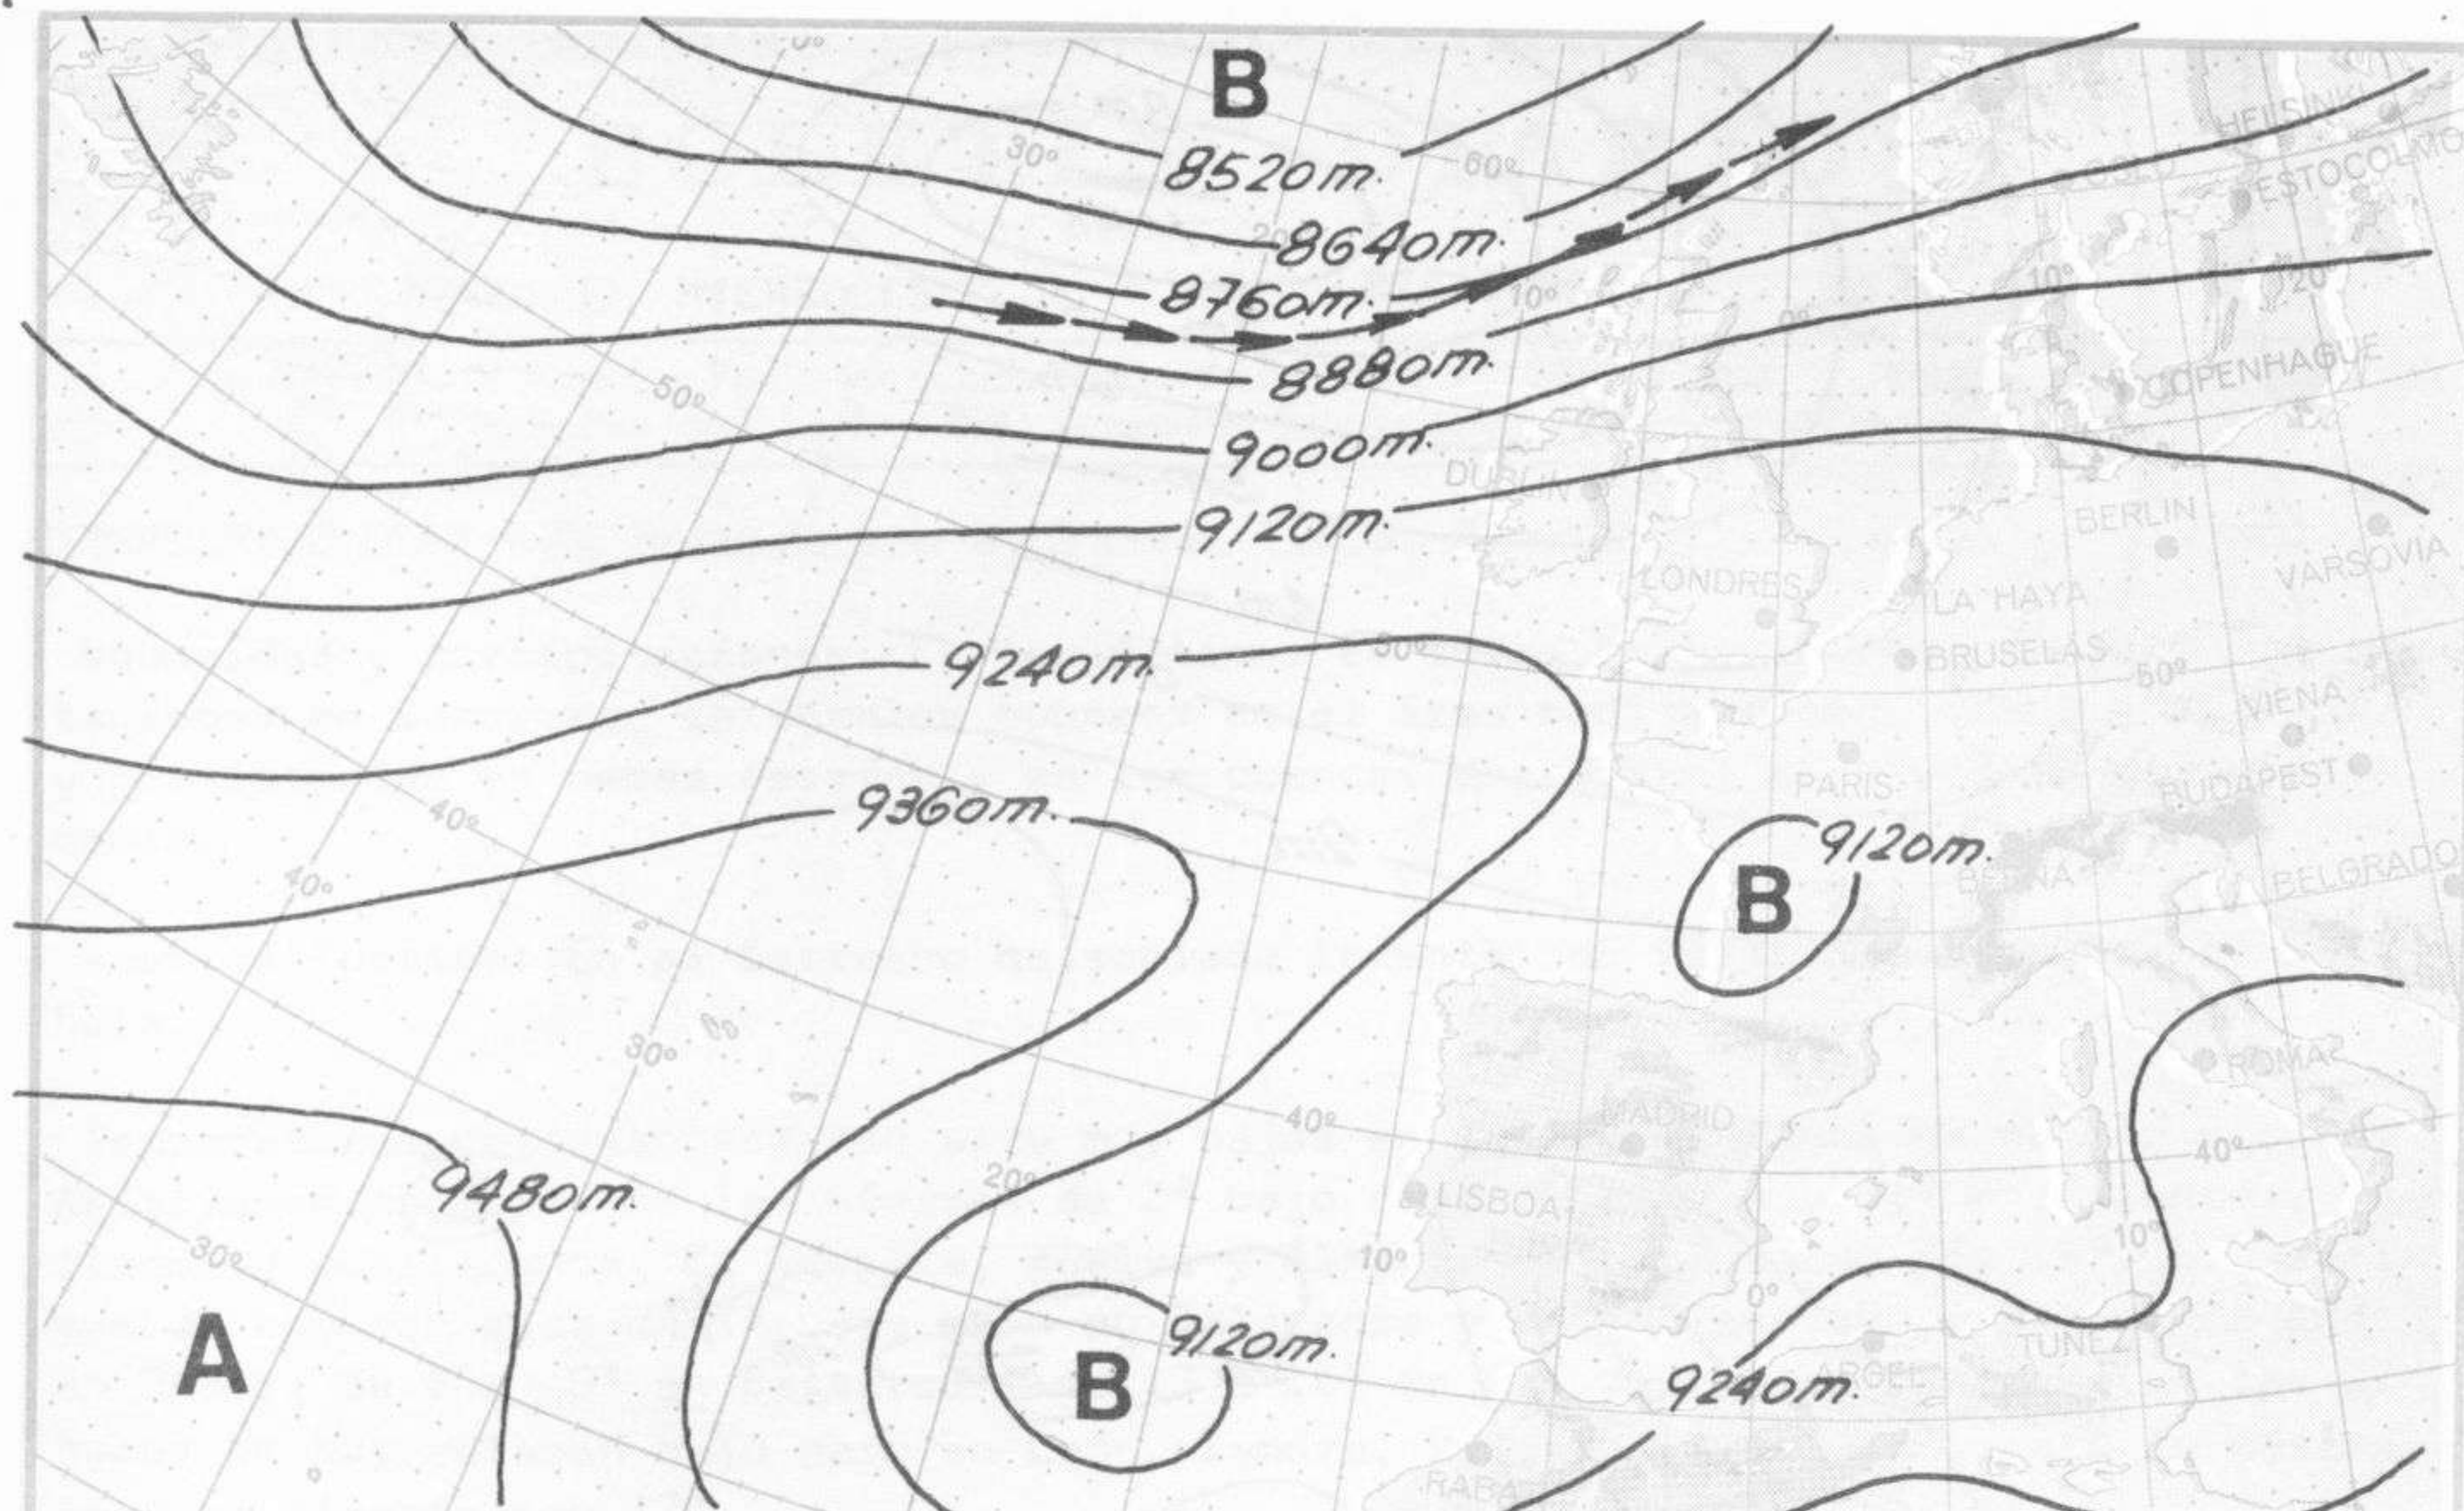

SERVICIO METEOROLÓGICO NACIONAL
ESCALA 1:30.000.000
PROYECCIÓN CÓNICA LAMBERT

SERVICIO METEOROLÓGICO NACIONAL
ESCALA 1:30.000.000
PROYECCIÓN CÓNICA LAMBERT