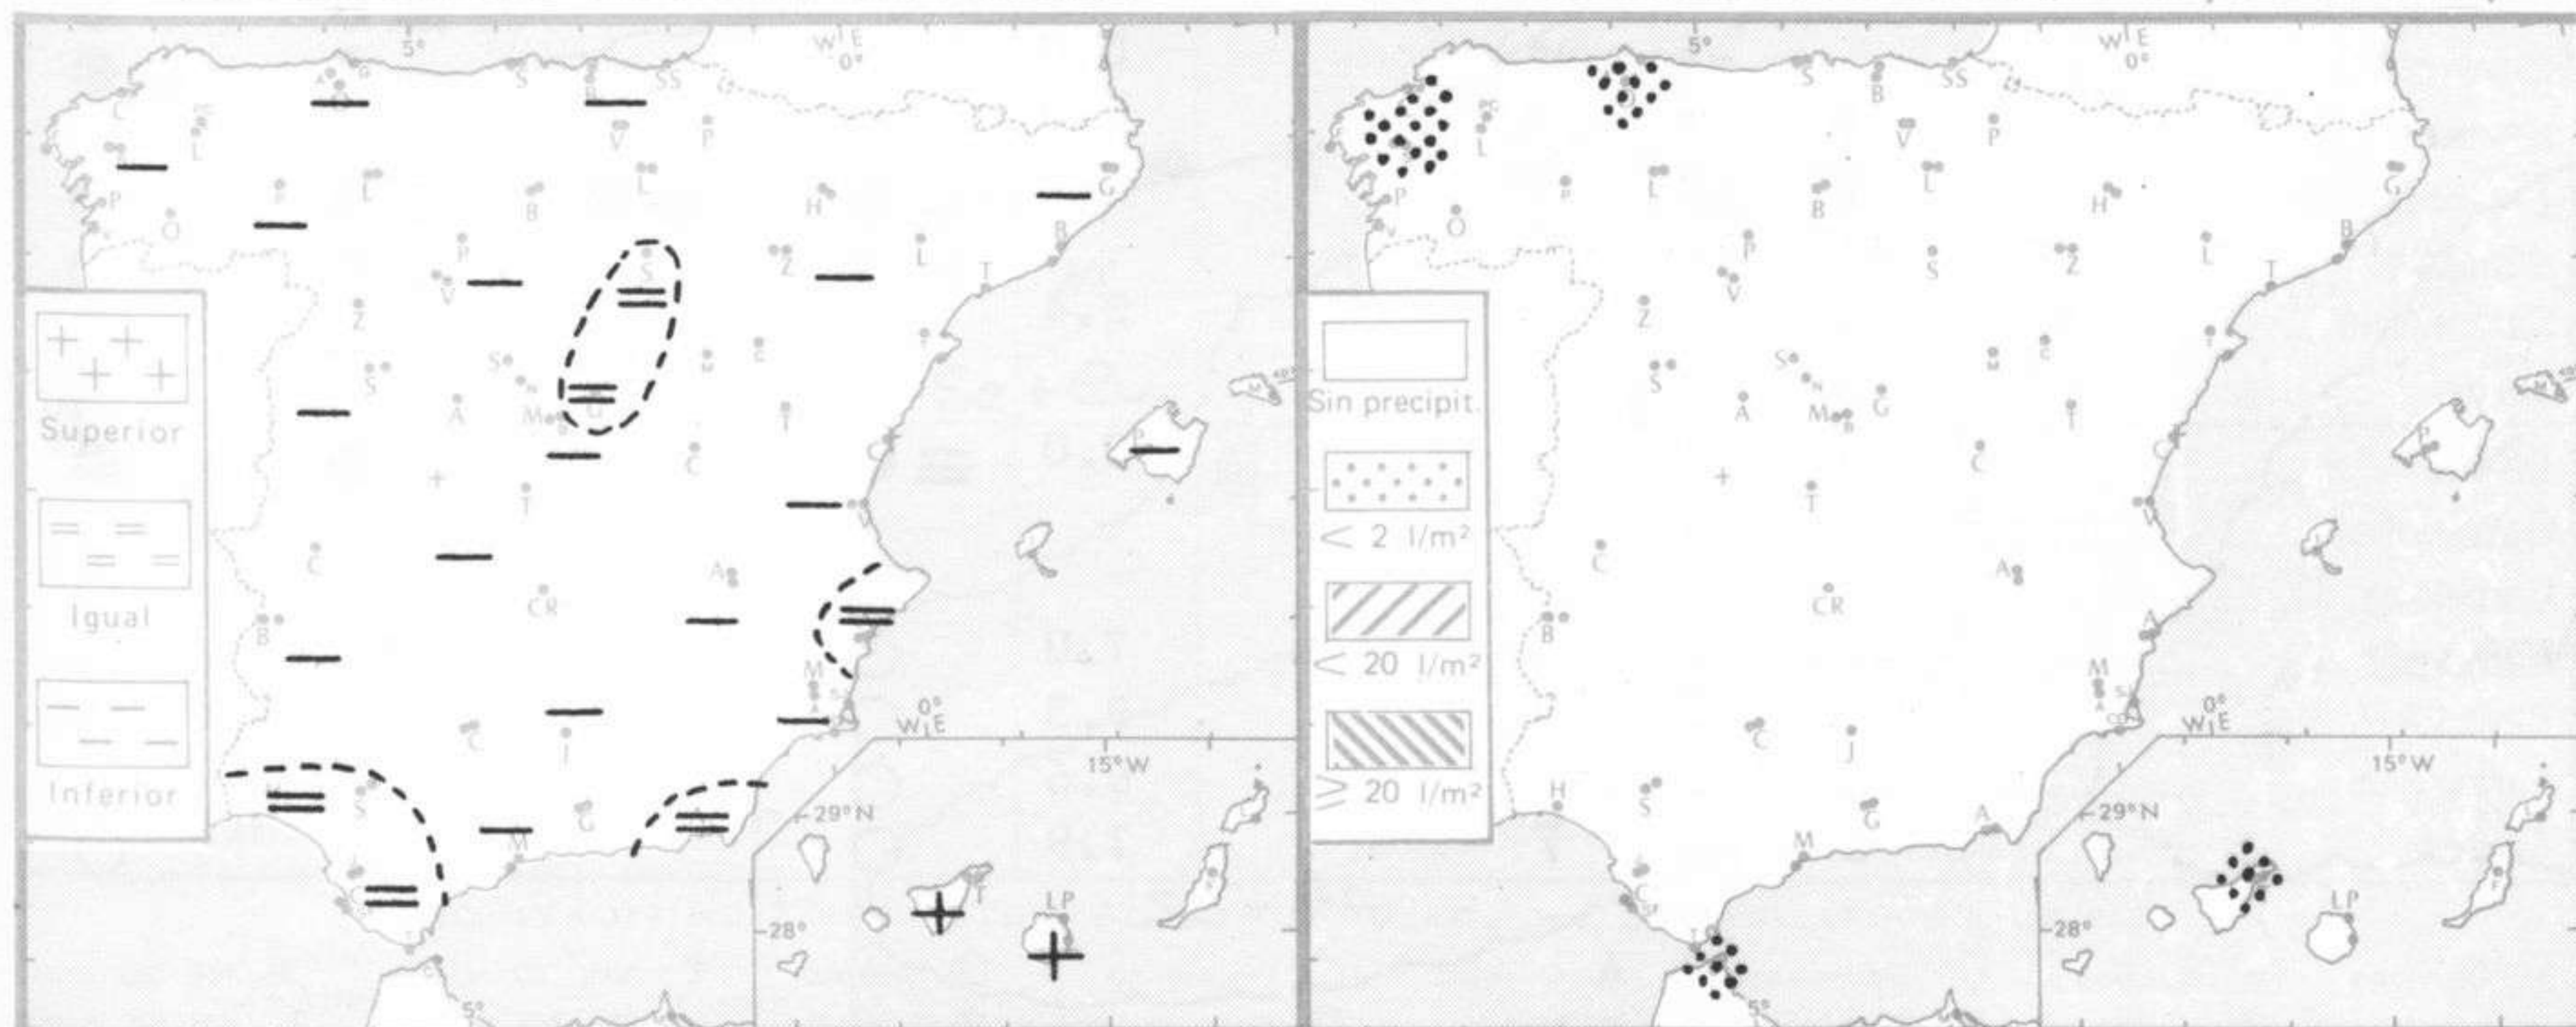

Temperaturas destacables: Han sido muy bajas las nocturnas, con mínimas de 9º bajo cero en Burgos y 12º bajo cero en su aerodrómo, -8º en Avila y Salamanca, -7º en León, Palencia, Valladolid, Soria y Teruel y -6º en Segovia, Madrid, Albacete, Ciudad Real, Vitoria y Pamplona. En cambio no han bajado de los 9º en Cádiz y Almería y de los 17º en las capitales canarias. En Baleares han oscilado entre 6 y 7º. Ayer la máxima se registró en Almería, Huelva y Sevilla con 16º. A las 12 horas de hoy seguían con temperaturas negativas a causa de la niebla Valladolid y Zamora con 6º bajo cero, Salamanca y Huesca con 4º bajo cero y Vitoria con 3º bajo cero; correspondiendo a Almería la temperatura más alta con 15 grados.

PRONOSTICO PARA MAÑANA:

En el norte de Galicia, Cantábrico y cabeceras del Ebro y Duero, nuboso con algunas precipitaciones débiles dispersas. En las demás regiones cielo poco nuboso con heladas y bancos de niebla en los valles de los rios de la mitad norte de la Península. Levante moderado en el Estrecho.

TENDENCIA PARA LOS DIAS ....26..y..27.....:

Día 26: Nuboso con alguna precipitación débil en el área del golfo de Vizcaya y cabeceras del Ebro y Duero. En las demás regiones continuará con análogas características.

Día 27: Continuará con análogas características en todas las regiones.

NIVEL TERMICO RESPECTO AL NORMAL

AREAS CON PRECIPITACION (12 h. ayer a 12 h. hoy)