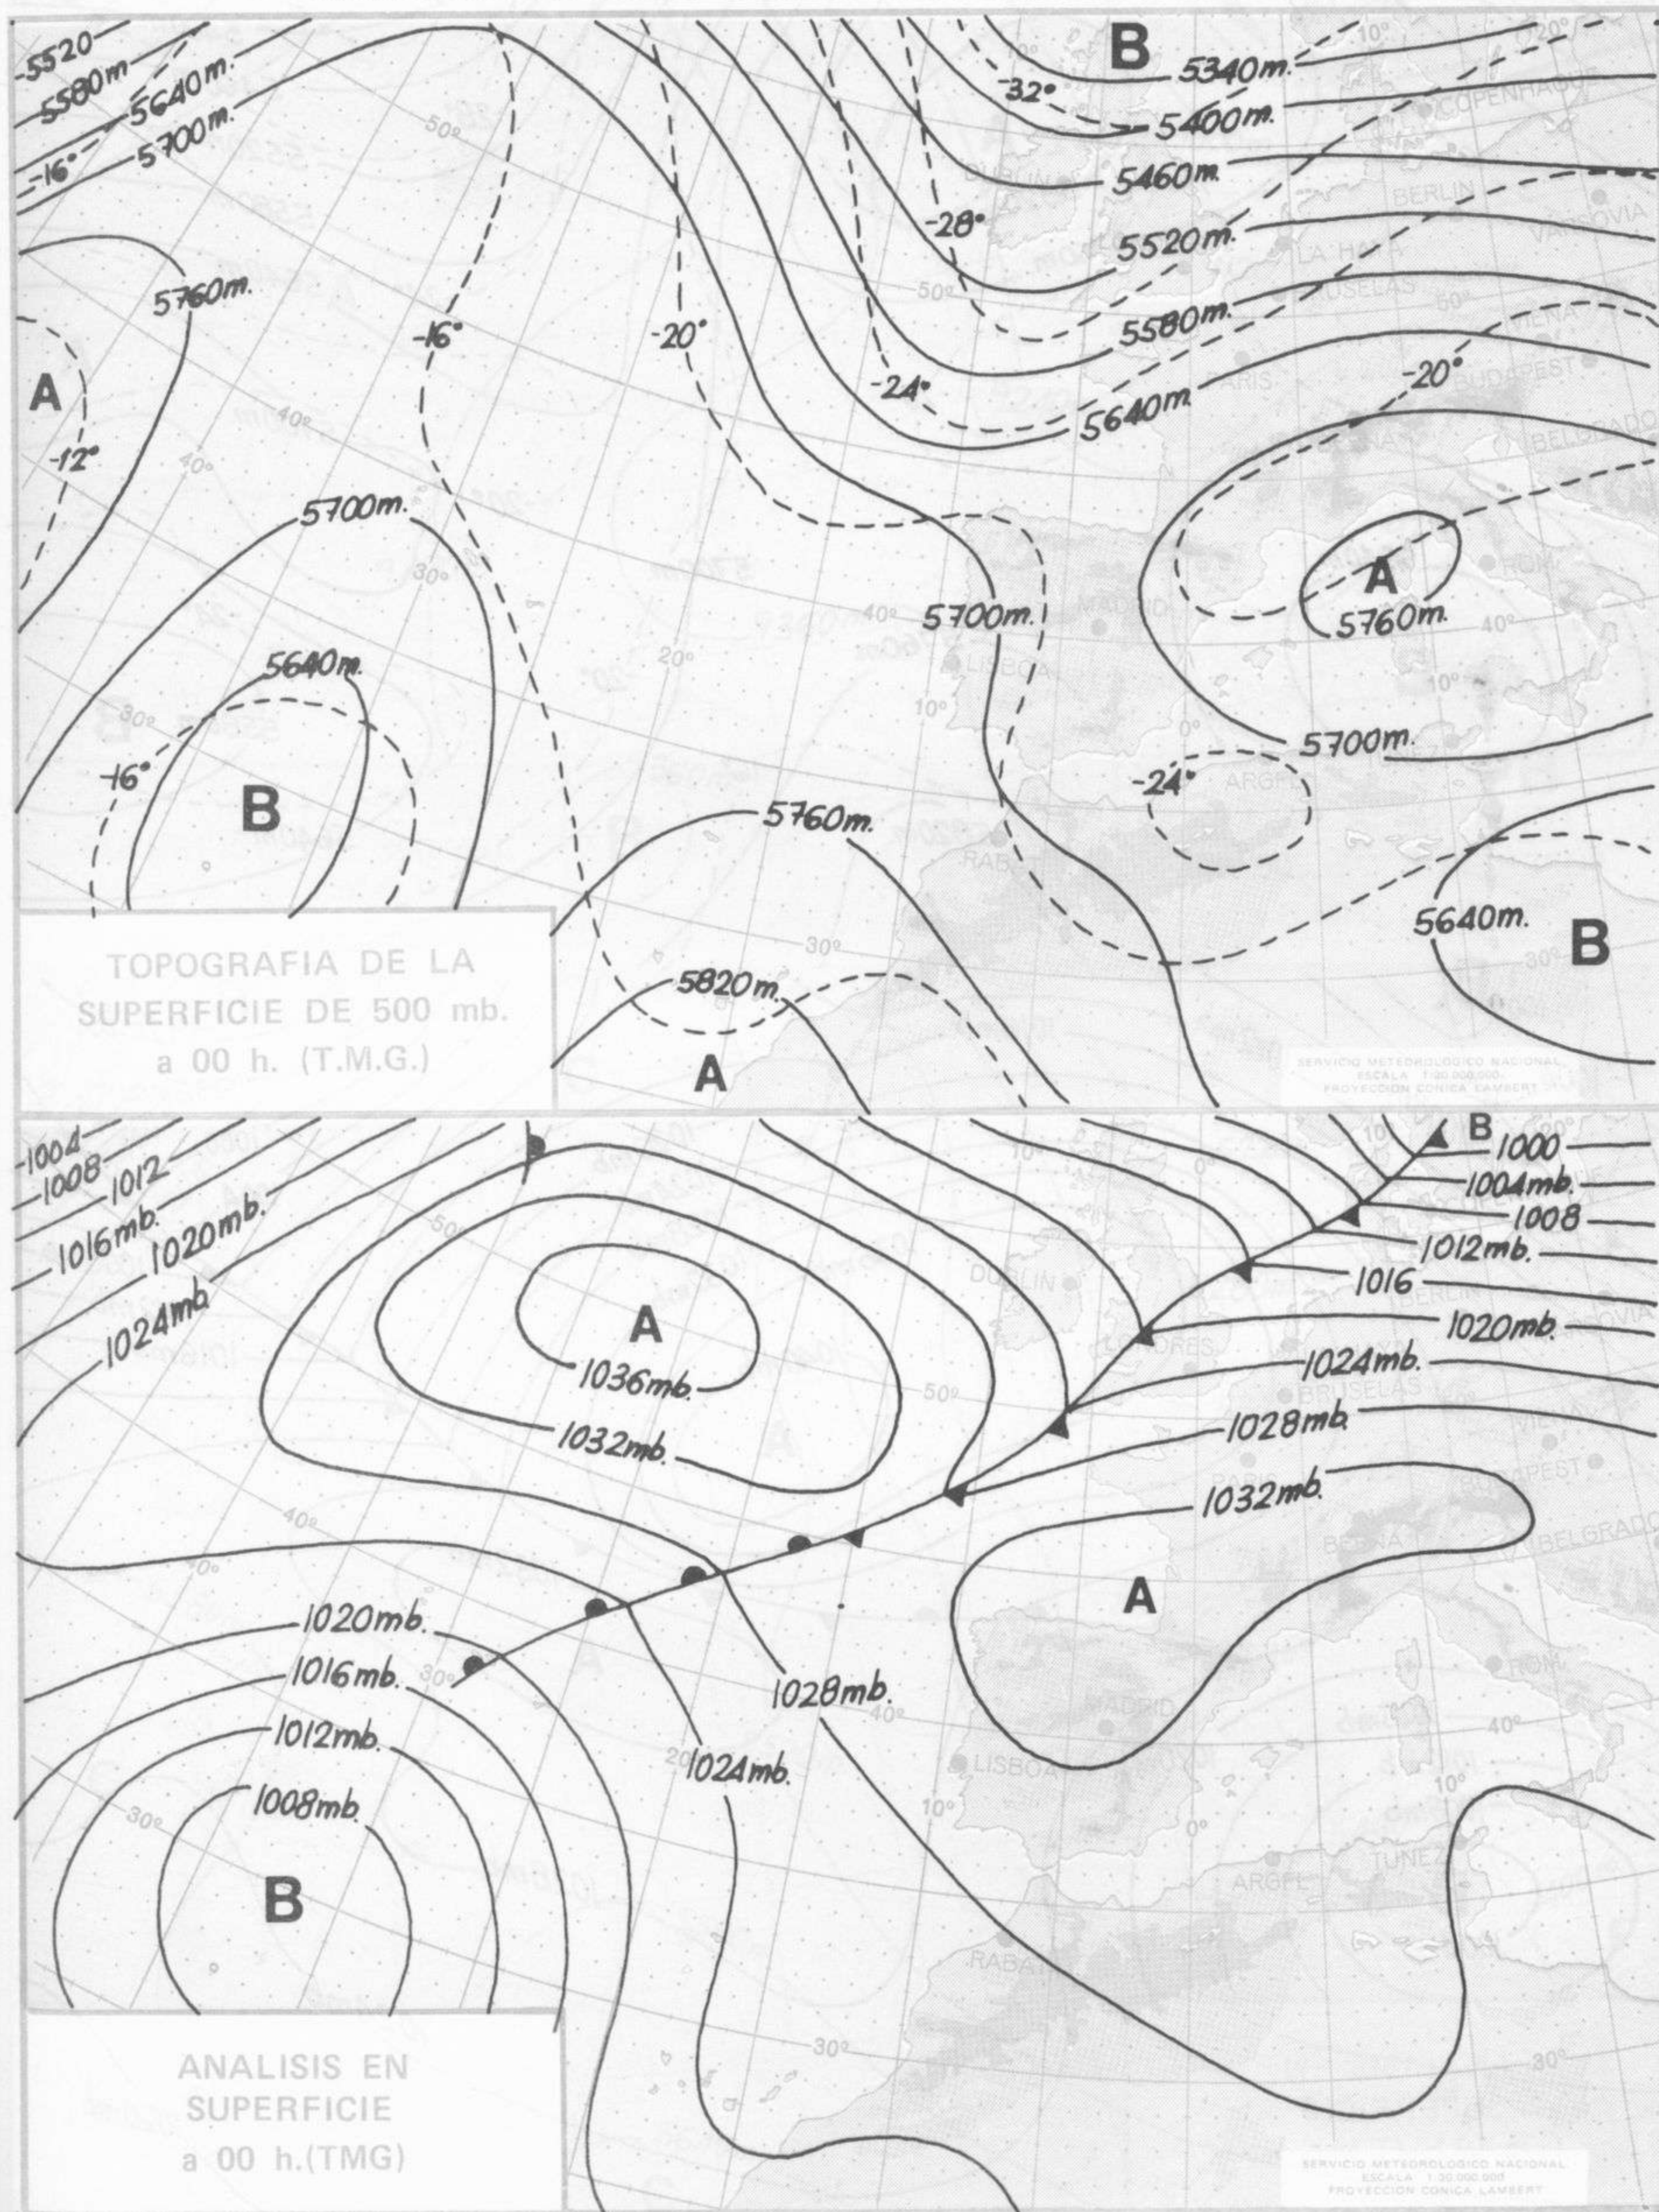

Dirección postal: Centro de Análisis y Predicción (Ciudad Universitaria), Apartado 285 - Madrid - 3 - (España) - Teléfono: 244 35 00
Fonometeo local: teléfono 094 - Fonometeo España: teléfono 232 69 40 de Madrid