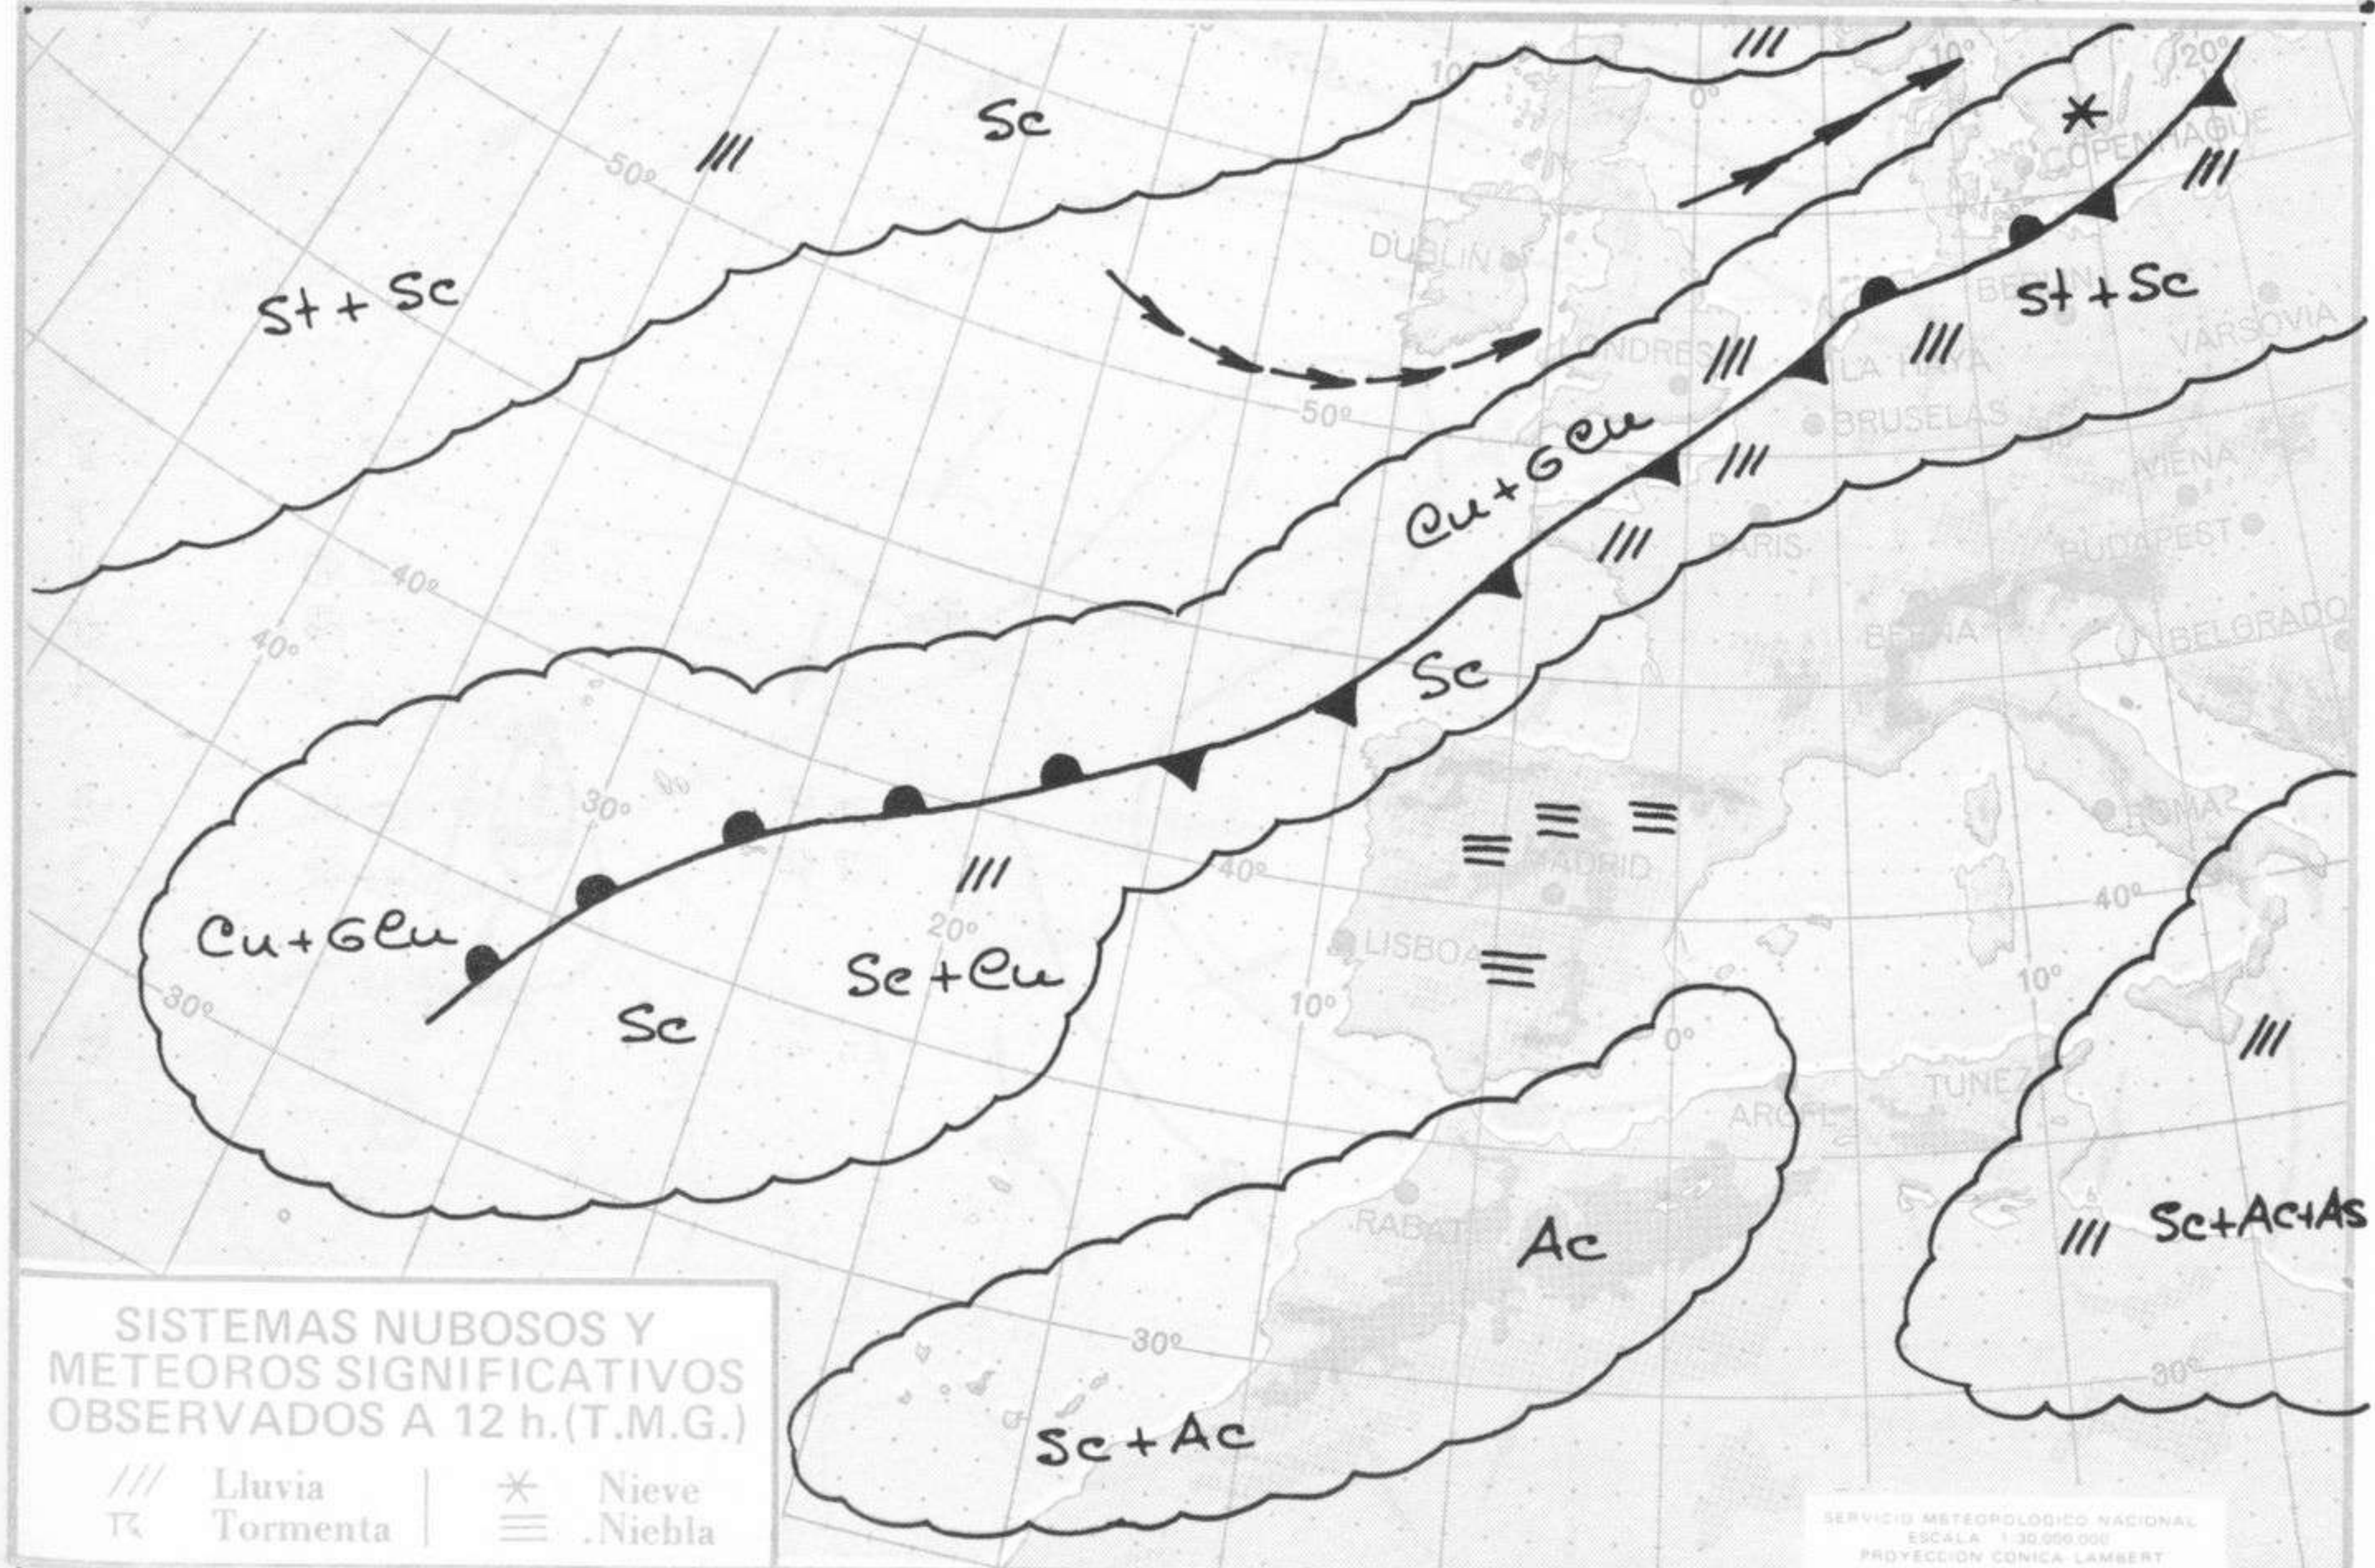

nb.

Estaciones	Temperaturas (°C)			Precipitación (l/m²)		Horas de sol ayer	Meteoros significativos			
	Máxima de ayer	Mínima de hoy	12 horas de hoy	06 ayer a 06 hoy	Hoy 06-12		18 horas de ayer	00 horas de hoy	06 horas de hoy	12 horas de hoy
Castellón de la Plana	13	2				7.0	○		○	
Valencia (A)	12	0	11			6.1	○	○	○	○
Valencia	13	2				6.0	○			
Alicante (A)	14	6	13			6.9	☉	○	☉	○
Alicante	15	3				6.9	☉		☉	
Murcia (A)	13	5	10			6.3	☉		☉	☉
Murcia	14	6	11			5.8	☉		☉	☉
Cartagena	12	7	10				☉		☉	☉
San Javier	13	8	13			4.6	☉		☉	☉
Sevilla (A)	16	5	12			8,5	☉	○	○	○
Córdoba (A)	14	1	9			8.8	☉	☉	☉	○
Jaén	13		1				○			○
Granada (A)		-3	5			8.6		○	○	○
Huelva	16	6				9,0	☉		○	
Jerez de la Frontera (A) ...	17	8	10			4,6	☉	○	○	☉
Cádiz	15	9	10			8,5	☉		☉	☉
San Fernando	16	8	12			5,8	☉		☉	☉
Tarifa	15	13				5.1	☉ III		☉	☉
Málaga (A)	15	7	14			7.5	☉	☉	○	☉
Almería (A)	16	9	15			7.5	☉	☉	☉	☉
Palma de Mallorca (A)	14	1	12			6.5	☉	☉	☉	☉
Mahón (A)	12	7	12			5.3	☉	☉	☉	☉
Ibiza (A)	15	6	13			6.8	☉	○	○	☉
Santa Cruz de Tenerife (A)...	16	14	14			6.6	☉	☉	☉	☉
Santa Cruz de Tenerife	21		19		ip		☉	☉	☉	☉
Las Palmas (A)	21	17	19			5.5	☉	☉	☉	☉
Fuerteventura (A)			19						☉	☉
Lanzarote (A)	20	16	19				☉	☉	☉	☉
Ceuta	14	8	13	ip		6.2	☉		☉	☉
Melilla	15	8	15			8.4	☉	○	○	☉