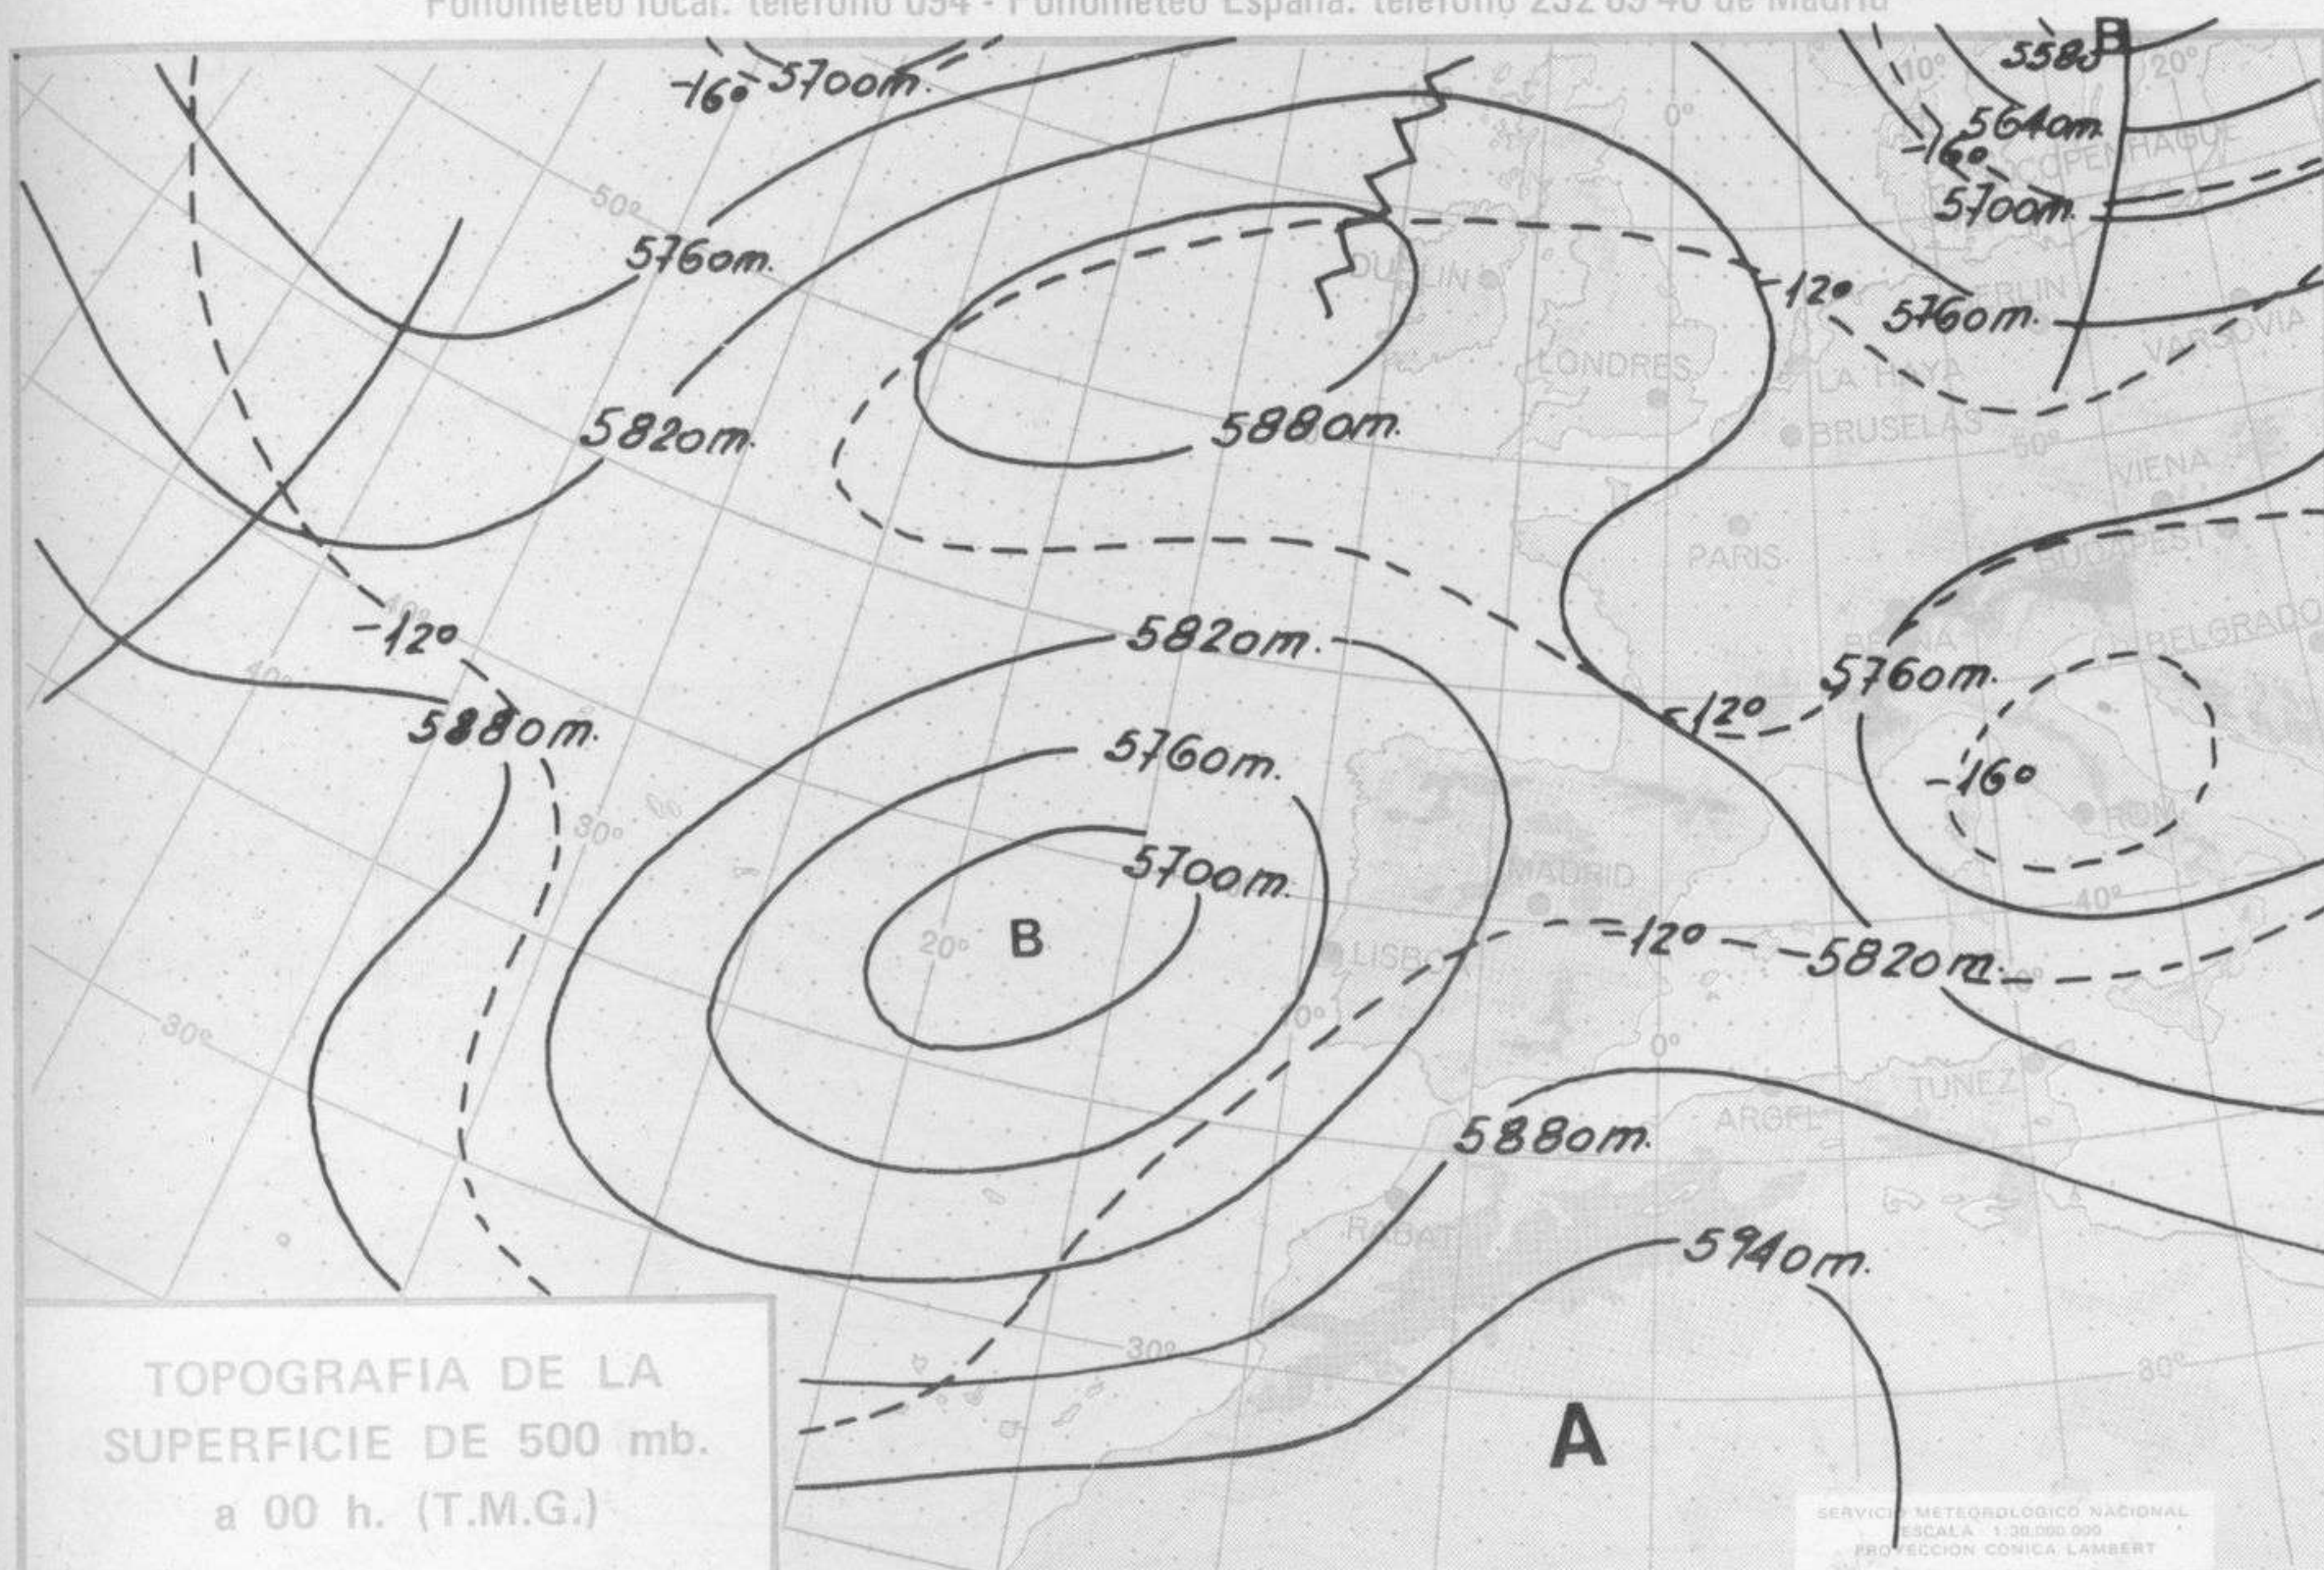

Dirección postal: Centro de Análisis y Predicción (Ciudad Universitaria), Apartado 285 - Madrid - 3 - (España) - Teléfono: 244 35 00
Fonometeo local: teléfono 094 - Fonometeo España: teléfono 232 69 40 de Madrid