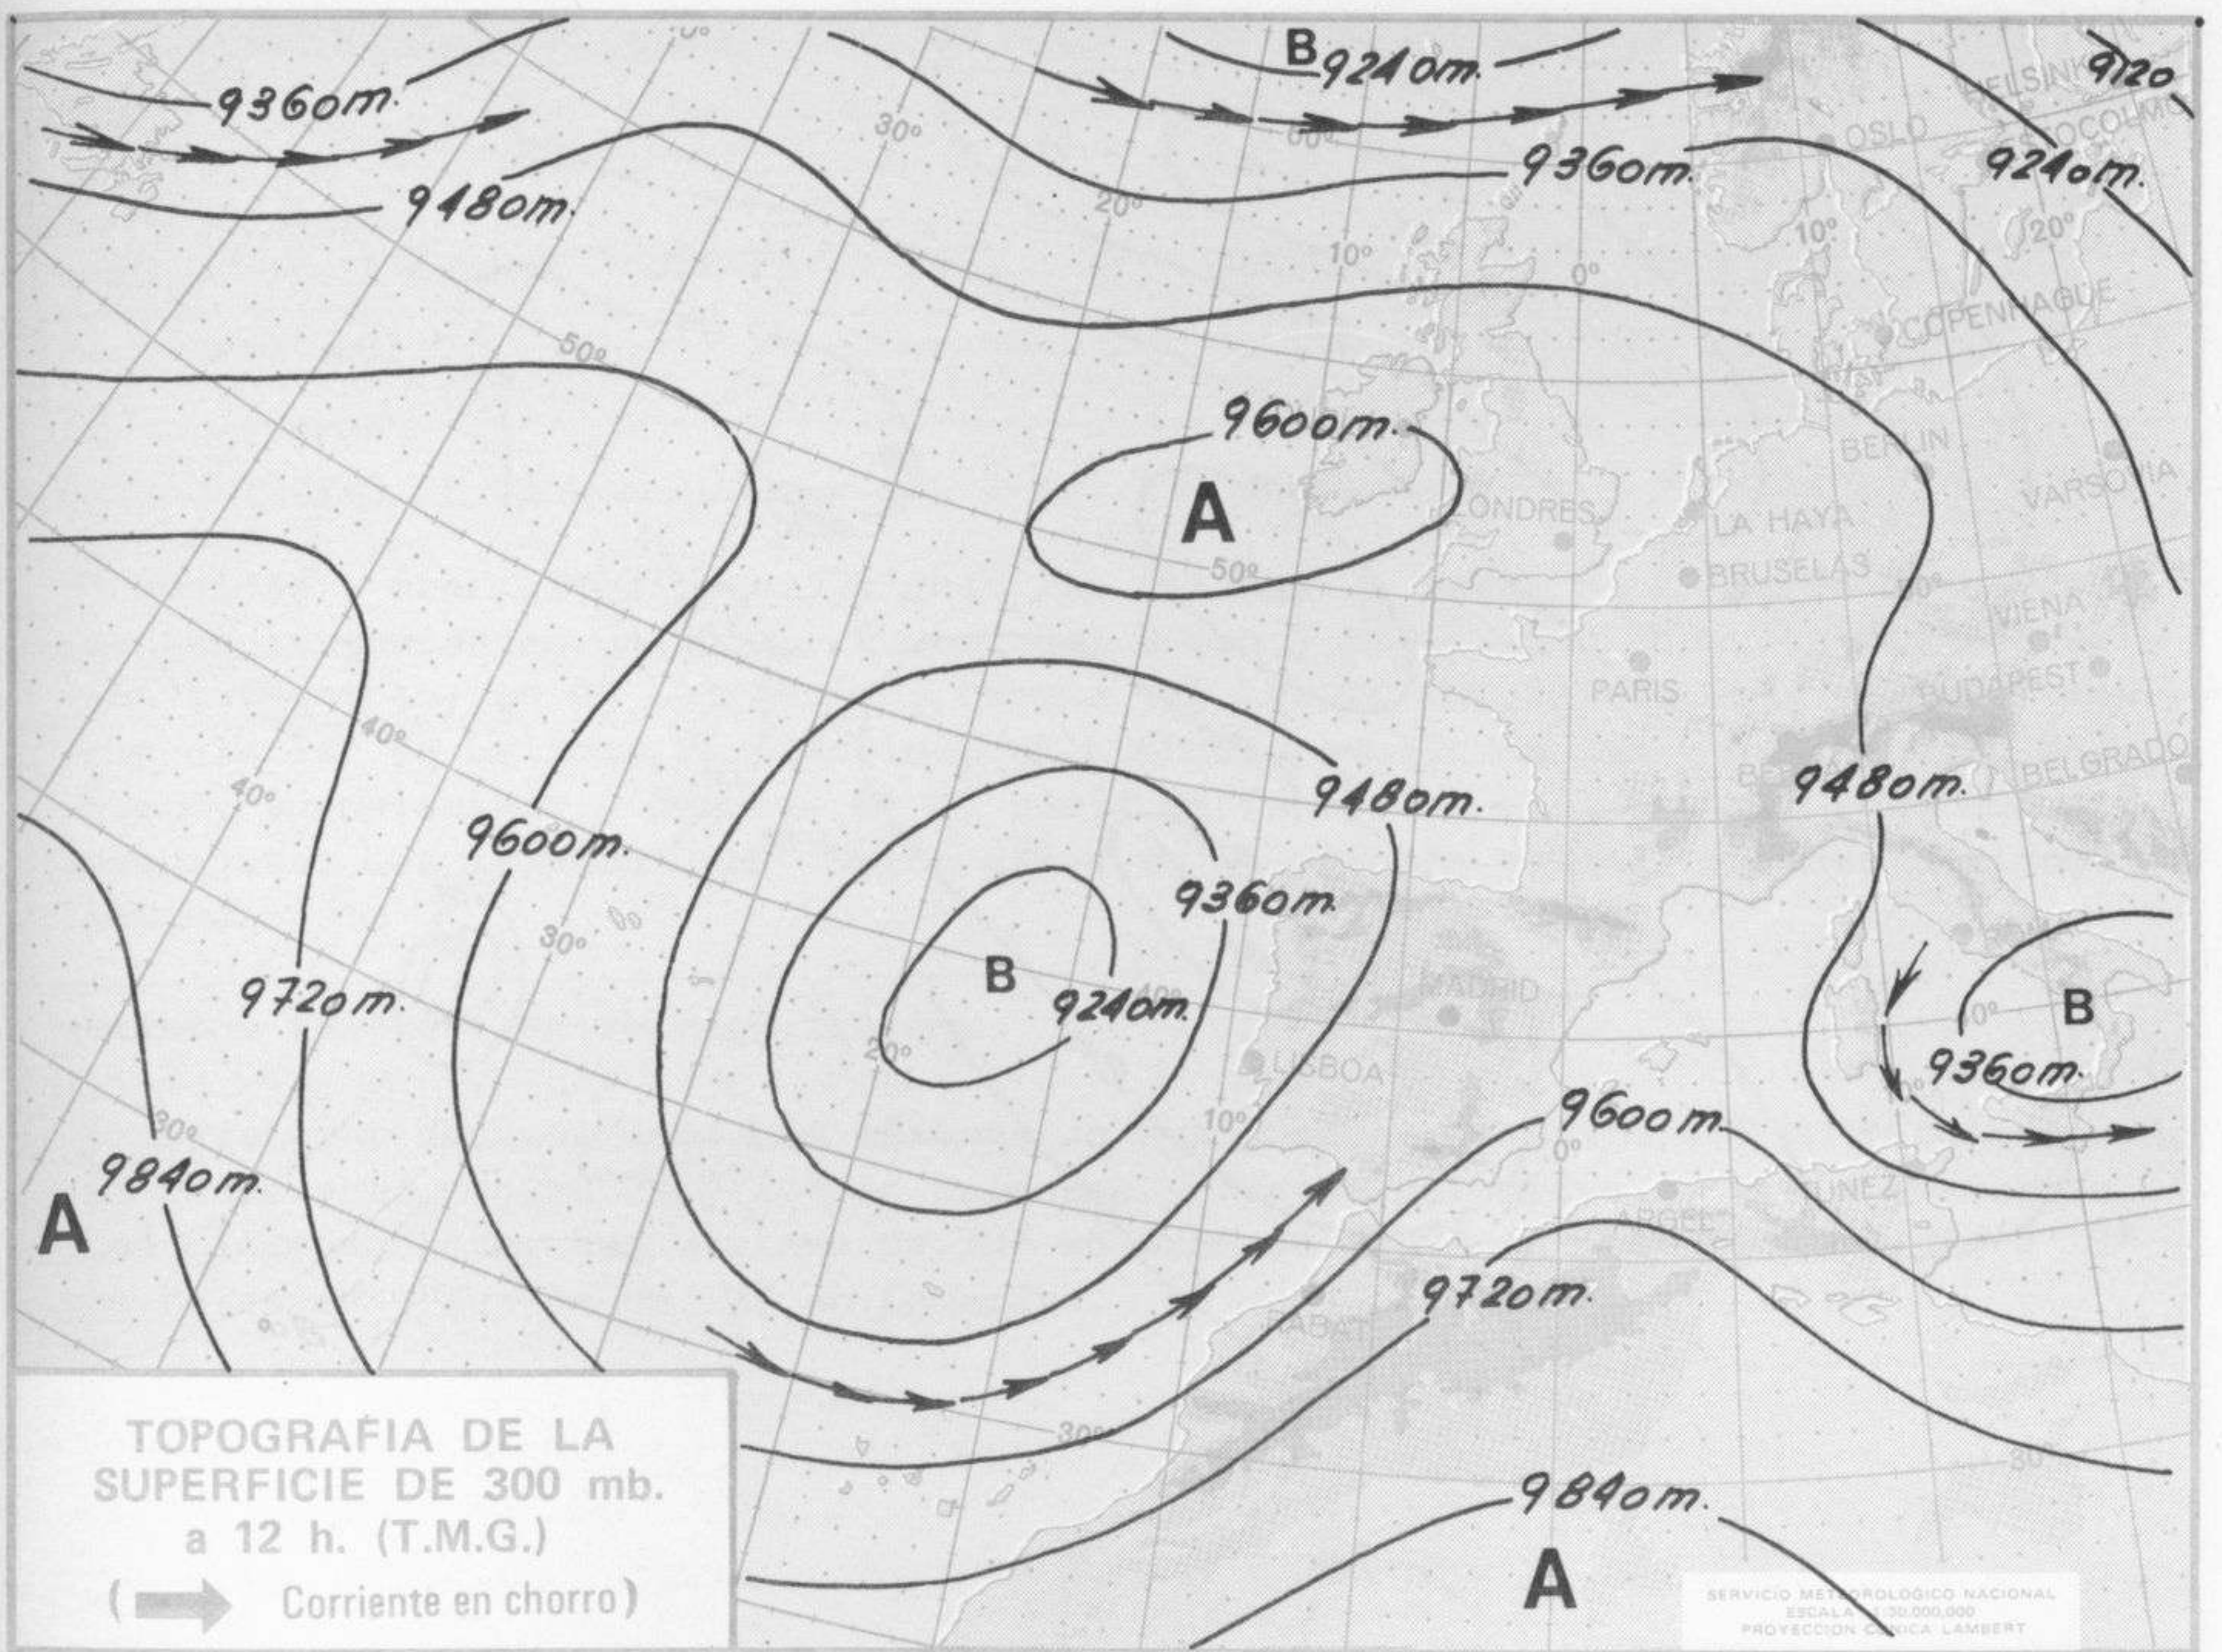

SERVICIO METEOROLÓGICO NACIONAL
ESCALA 1:30.000.000
PROYECCION CONICA LAMBERT