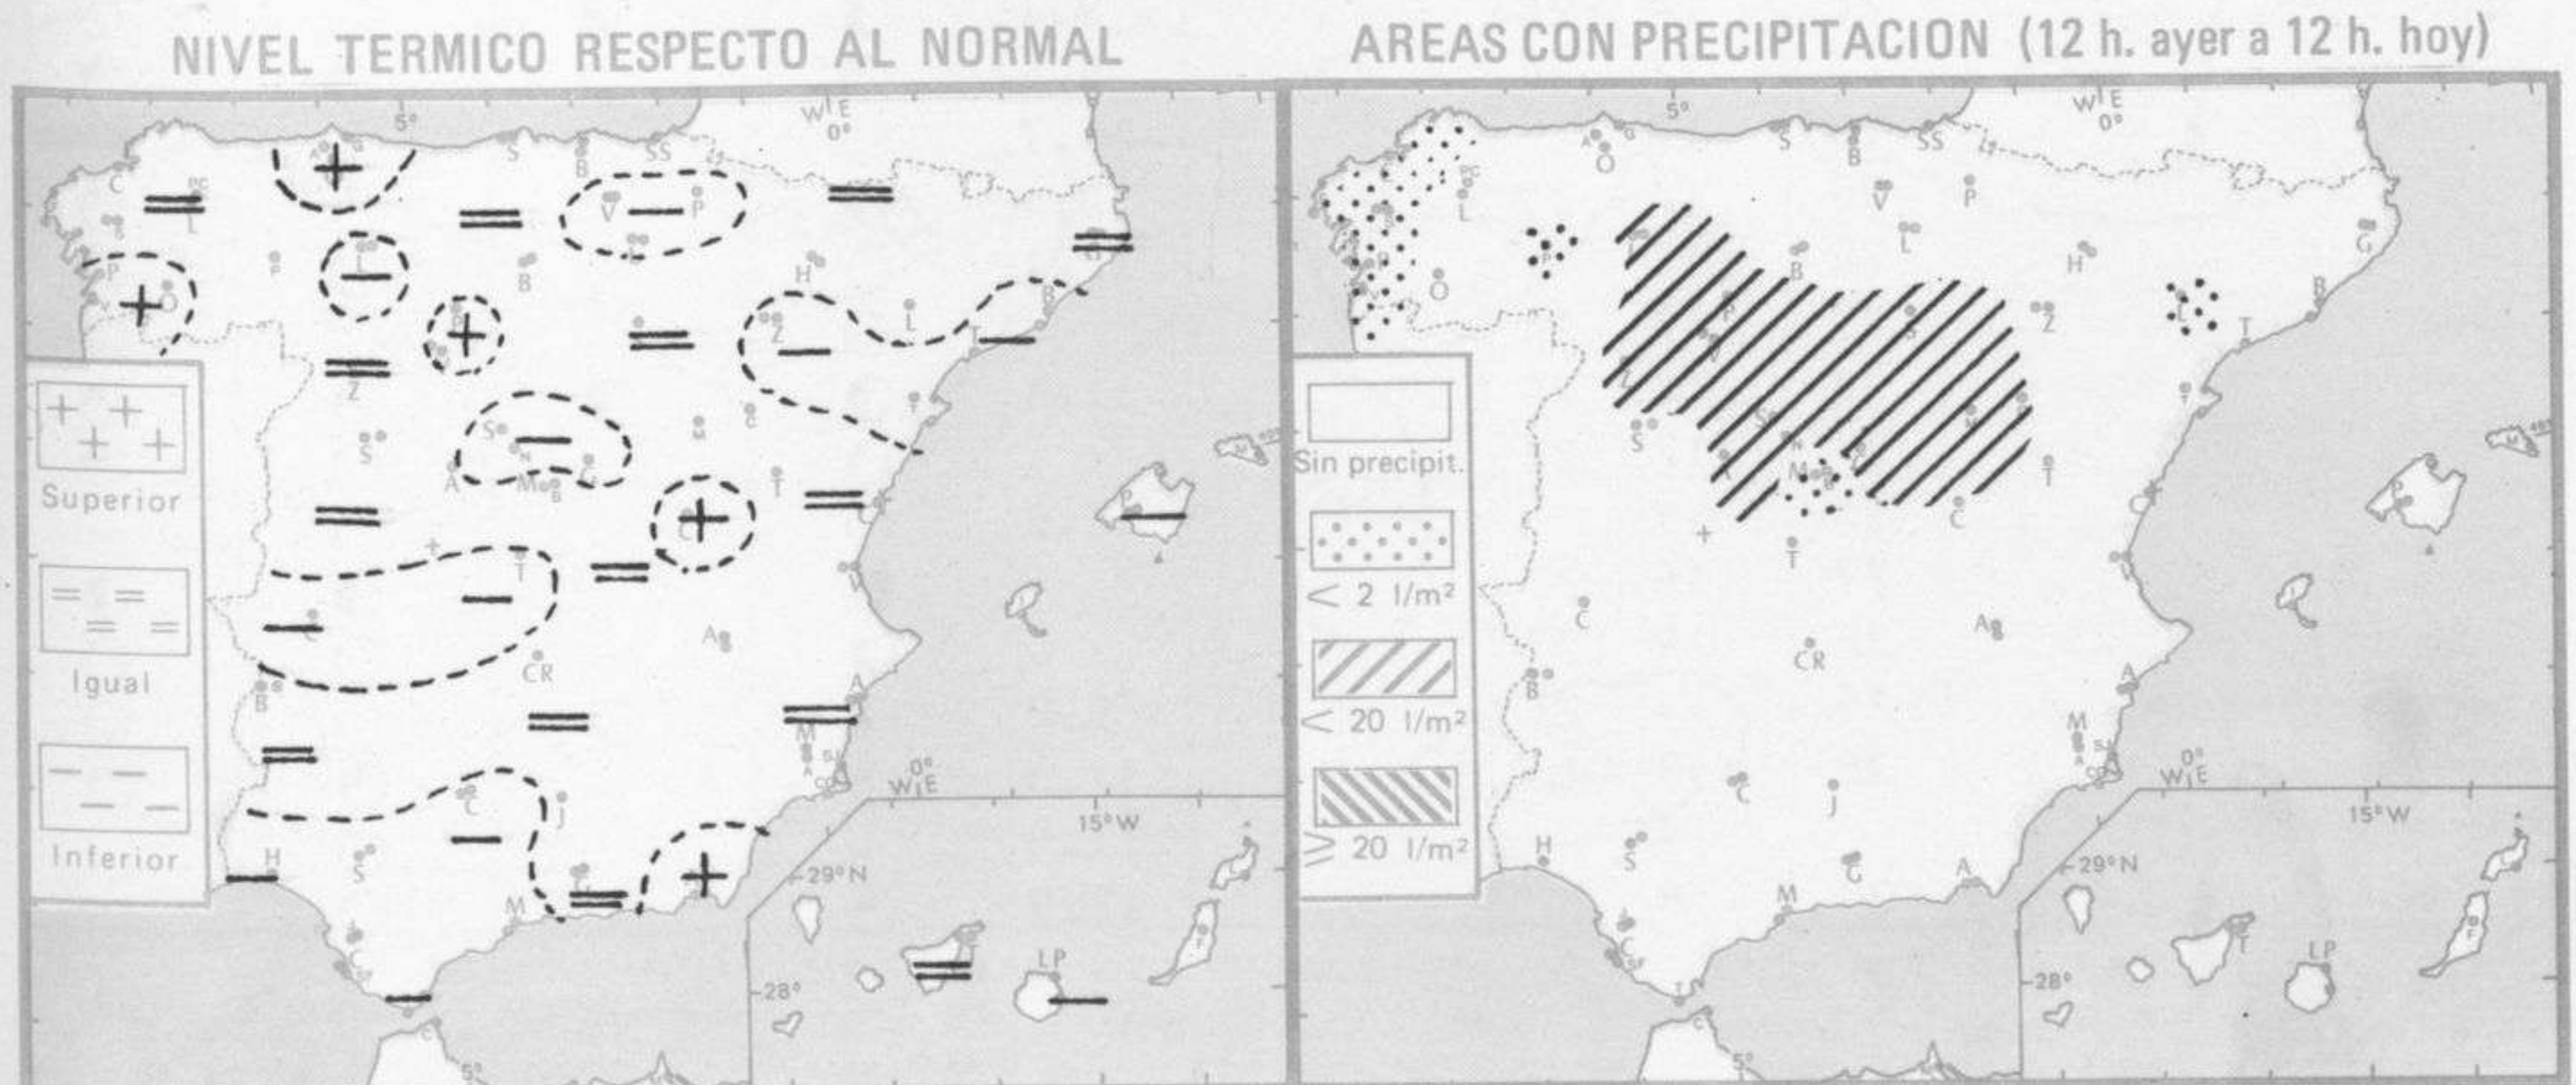

Vientos fuertes: No se han registrado.

Temperaturas destacables: Han sido altas como es normal en esta época del año. La máxima de ayer fue de 34º en Córdoba y Jaén y hoy se han dado mínimas de 11º en Vitoria y 12º en Soria, Avila, Pamplona y Teruel las más bajas y 20º en Castellón, 19º en Barcelona, Valencia y Santa Cruz de Tenerife y 18º en Pontevedra, Zaragoza, Murcia, Almería, Ibiza, Melilla y Las Palmas. A las 12 horas de hoy la temperatura más alta la registraba Murcia con 31º y la más baja Coruña con 19º.

PRONOSTICO PARA MAÑANA:

En Galicia, Duero, Centro, Andalucía occidental, Extremadura y medio y alto Ebro, nubosidad de evolución diurna con chubascos tormentosos dispersos por la tarde o noche. Poco nuboso en las demás regiones con algunas nieblas en el litoral cantábrico.

TENDENCIA PARA LOS DIAS .....27 y 28....:

Día 27: Continuará con analogas características.

Día 28: Tendencia a disminuir la inestabilidad en la vertiente atlántica. Sin cambios en las demás regiones.