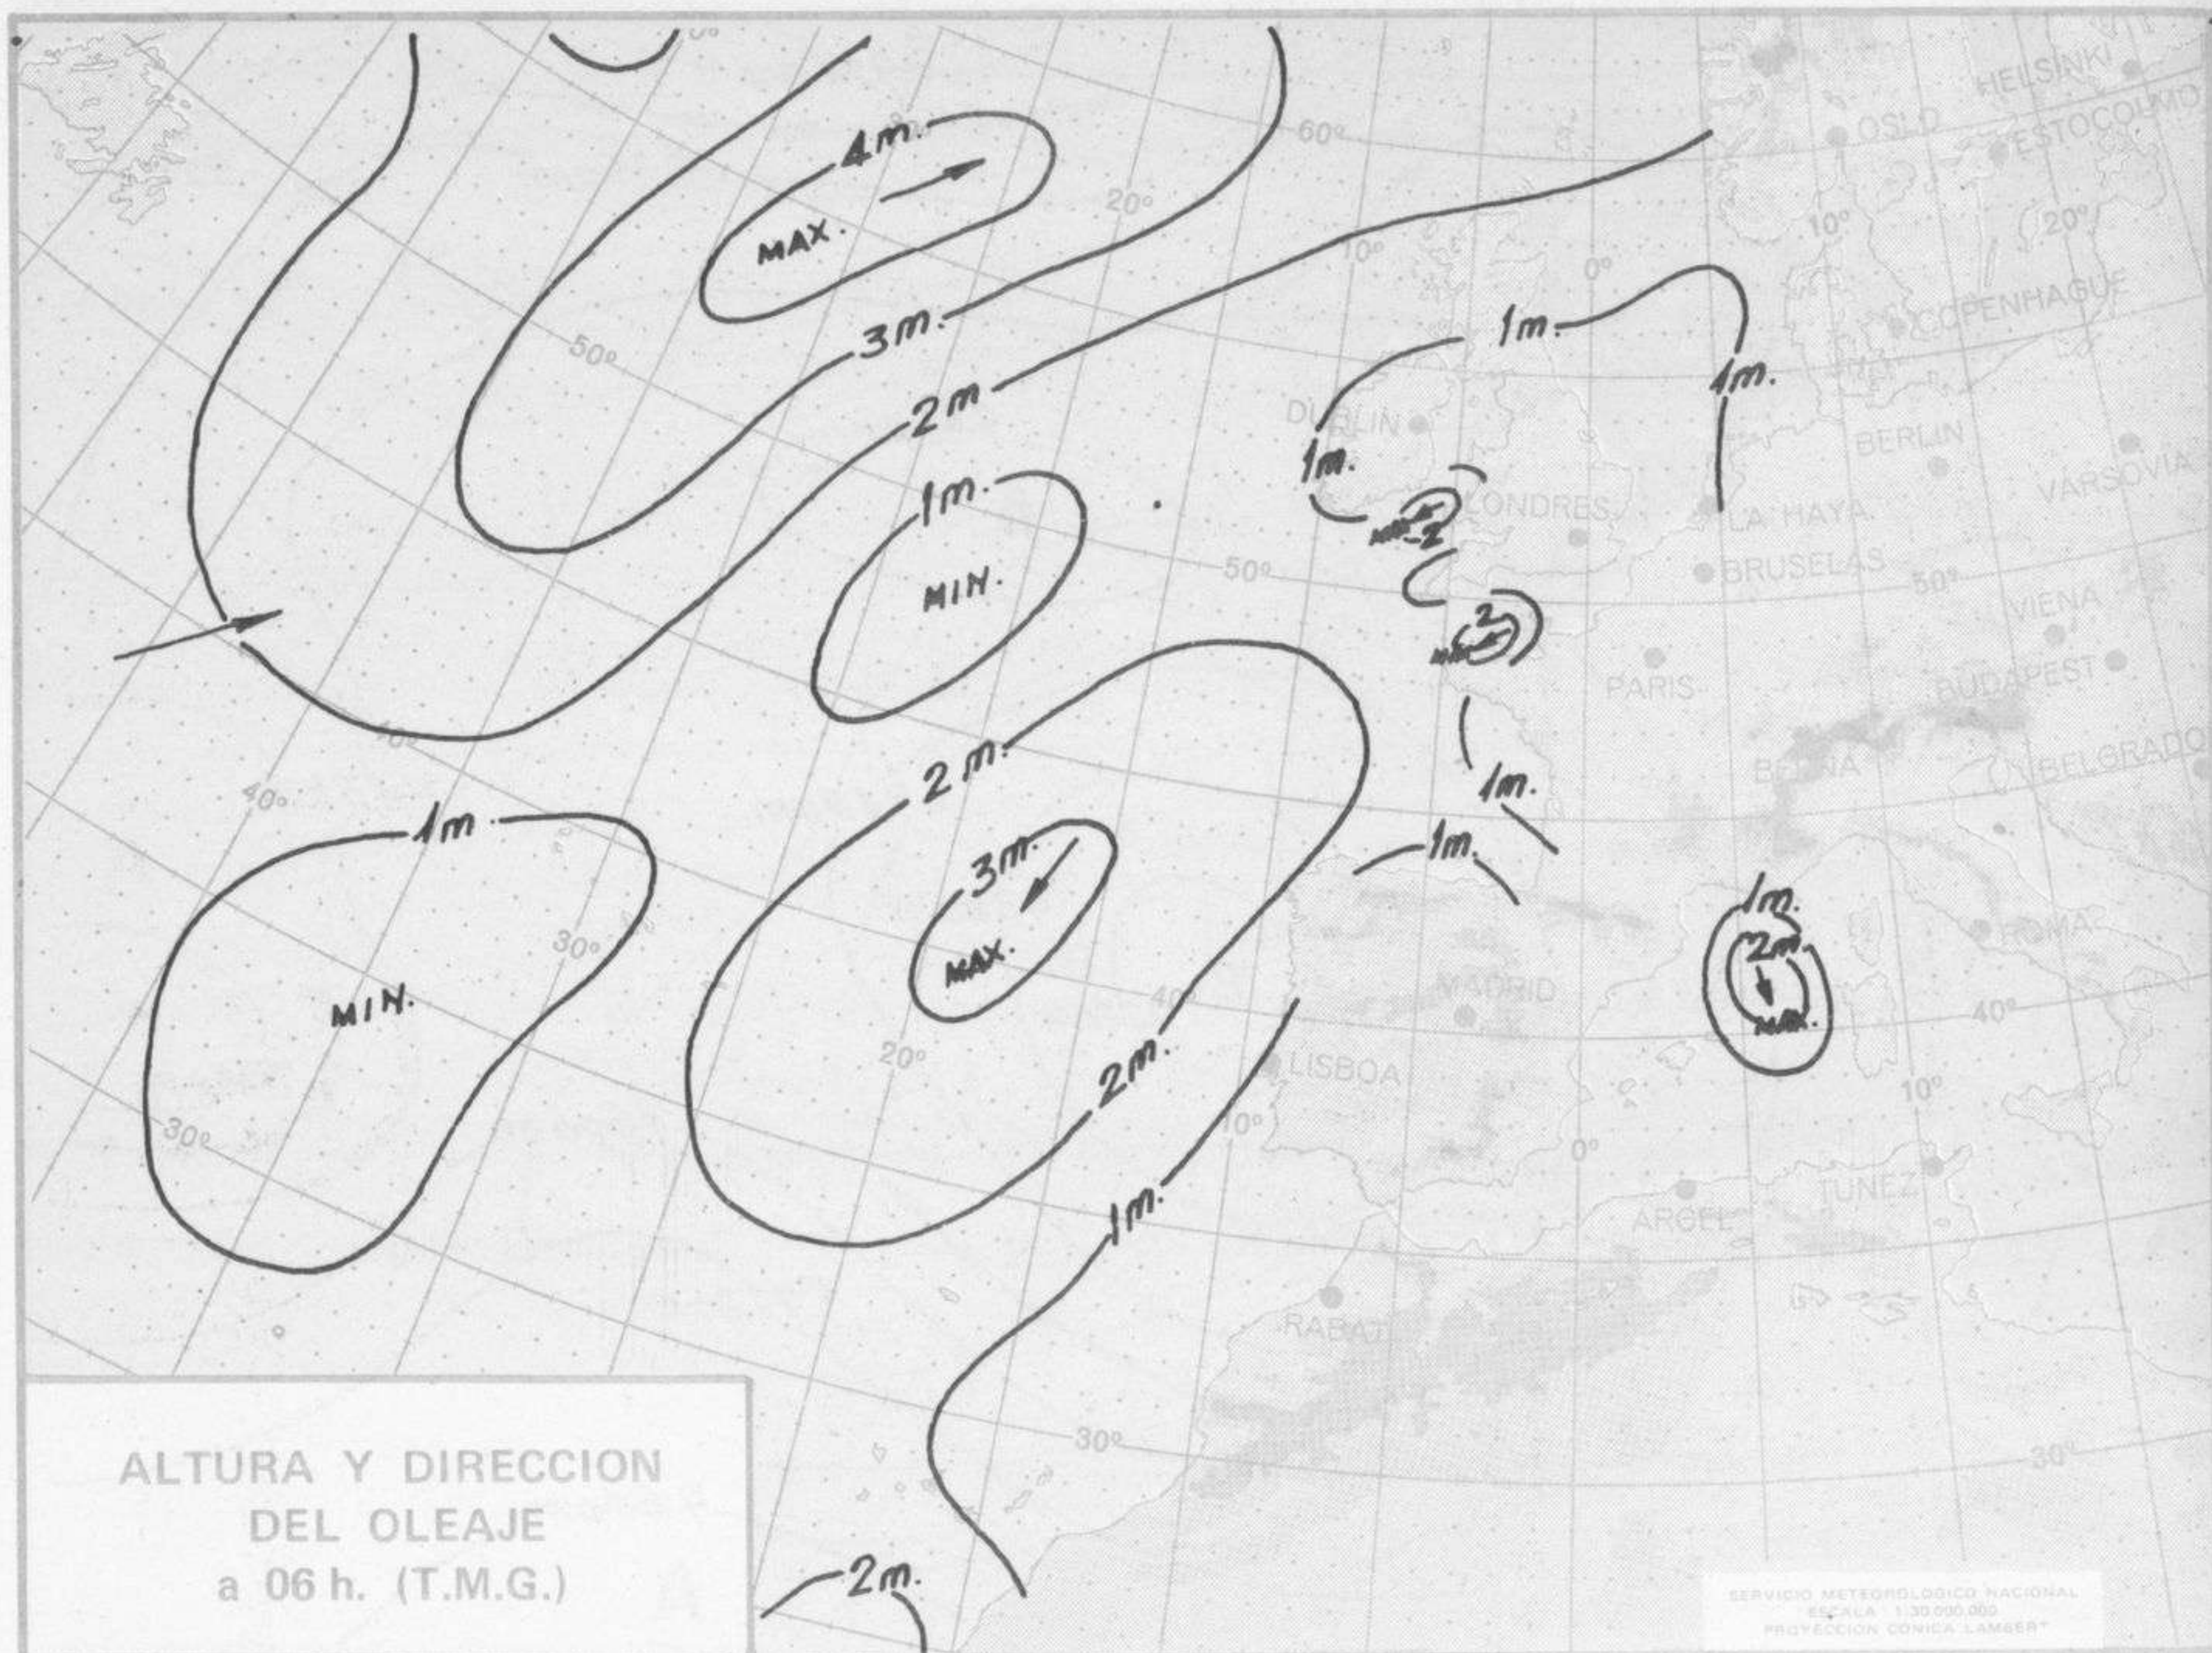

Imp. Sección de Publicaciones del Instituto Nacional de Meteorología

COMPLEMENTO A LA INFORMACION TECNICA DIARIA

Dirección postal: Centro de Análisis y Predicción (Ciudad Universitaria), Apartado 285 - Madrid - 3 - (España) - Teléfono: 244 35 00
Fonometeo local: teléfono 094 - Fonometeo España: teléfono 232 69 40 de Madrid

MADRID, Miércoles 25 de JUNIO de 1.975

		R A D I O S O N D E O S																	
		Sondeos a 00 horas (T M G)						Sondeos a 12 horas (T M G)											
		Presiones tipo			Puntos notables			Presiones tipo			Puntos notables								
		PPP	hhh	TT	DD	dd	ff	PPP	TT	DD	PPP	TT	DD	PPP	TT	DD	PPP	TT	DD
La Coruña 08.001	1000	150	17	43	06	09	1011	17	38		1000	147	19	39	03	04	1010	19	40
	850	1533	15	72	05	06	906	17	62		850	1532	13	48	16	10	935	15	29
	700	3141	3	61	27	15	872	15	65		700	3136	2	13	17	19	901	17	58
	500	5800	-14	64	26	15	837	15	79		500	5770	-15	75	16	19	766	7	09
	400	7460	-26	56	24	13	664	-1	59		400	7420	-27	73	16	22	686	1	15
	300	9480	-41	56	23	30	600	-5	65		300	9430	-41	70	16	35	527	-12	76
	250	10700	-44	66	21	23	432	-22	64		250	10660	-45		17	40	385	-29	72
	200	12180	-50		22	21	396	-27	56		200	12140	-49		19	33	311	-40	70
	150	14060	-52		21	23	370	-29	63		150	14020	-52		20	42	267	-44	
	100	16650	-59		21	13	278	-45	45		100	16600	-60		19	14	189	-50	
	70	18880	-60		21	09	216	-49			70						139	-53	
50						160	-51			50									
30						89	-61			30									
20						60	-59			20									
Madrid / Barajas 08.221	1000	138					945	20	58		1000	121					944	25	63
	850	1544	19	58	25	04	886	22	58		850	1532	16	62	17	03	912	19	63
	700	3177	7	62	21	15	600	-3	65		700	3152	5	56	17	19	826	15	61
	500	5840	-13		21	19	360	-30		500	5800	-14		22	30	596	-6	27	
	400	7500	-24		21	28	303	-36		400	7460	-24		21	32	564	-7	77	
	300	9540	-36		23	39	220	-53		300	9500	-39		24	19	431	-20		
	250	10780	-46		25	39	156	-53		250	10730	-45		24	38	274	-43		
	200	12240	-53		23	50	115	-55		200	12200	-51		23	38	164	-55		
	150	14100	-53		24	28	74	-56		150	14050	-59		24	39	135	-63		
	100	16690	-56		24	22	59	-61		100	16540	-65		04	14	92	-66		
	70									70	18720	-62		15	17				
50									50	20820	-57		07	14					
30									30	24100	-51		10	20					
20									20	26760	-47		12	29					
Palma de Mallorca / Bon Bonet 08.302	1000	163	21	56	00	00	1013	21	31		1000	146	27	26	22	12	1011	27	66
	850	1559	16	50	31	23	831	12	33		850	1555	16	60	27	08	838	15	59
	700	3182	6		31	41	858	17	46		700	3181	6	57	30	23	794	15	64
	500	5850	-12		29	43	826	16	56		500	5850	-10		24	39	741	9	50
	400	7520	-23		29	50	662	2		400	7730	-22		29	33	641	0	59	
	300	9580	-37		28	60	642	2		300	9590	-37		28	33	620	2	72	
	250	10820	-43				493	-13		250	10830	-46		28	60	410	-21		
	200	12300	-51				478	-13		200	12300	-51		29	09	259	-44		
	150	14130	-60				285	-39		150	14150	-58				101	-67		
	100	16630	-65				279	-38		100	16650	-67				76	-64		
	70						156	-60		70									
50						92	-68		50										
30									30										
20									20										
Santa Cruz de Tenerife 60.020	1000	197	20	58	00	00	1019	21	59		1000	191	23	60	31	08	1018	20	61
	850	1578	14		31	14	891	12	56		850	1576	16		29	16	896	13	58
	700	3199	10		26	65	821	15		700	3216	10		27	30	839	17		
	500	5850	-12		26	70	698	10		500	5900	-10		26	40	772	17		
	400	7560	-23		26	65	507	-11	58		400	7580	-22		26	55	546	-7	44
	300	9620	-37		25	75	481	-13		300	9640	-36		26	50	486	-11		
	250	10860	-46		25	70	217	-52		250	10880	-45		26	50	191	-56		
	200	12310	-55		24	70	143	-66		200	12340	-55		25	55	130	-67		
	150	14110	-64		24	70	99	-71		150	14180	-63		25	50				
	100	16540	-70		22	50	70	-66		100									
	70	18680	-66		25	50				70									
50									50										
30									30										
20									20										

V I E N T O E N A L T I T U D																
Estación	Tipo de Sonda	Indicativo	dia/hora	Tierra dd ff	1.000m. dd ff	1.500m. dd ff	2.000m. dd ff	3.000m. dd ff	4.000m. dd ff	5.500m. dd ff	7.000m. dd ff	9.000m. dd ff	10.500m. dd ff	12.000m. dd ff	13.500m. dd ff	16.000m. dd ff