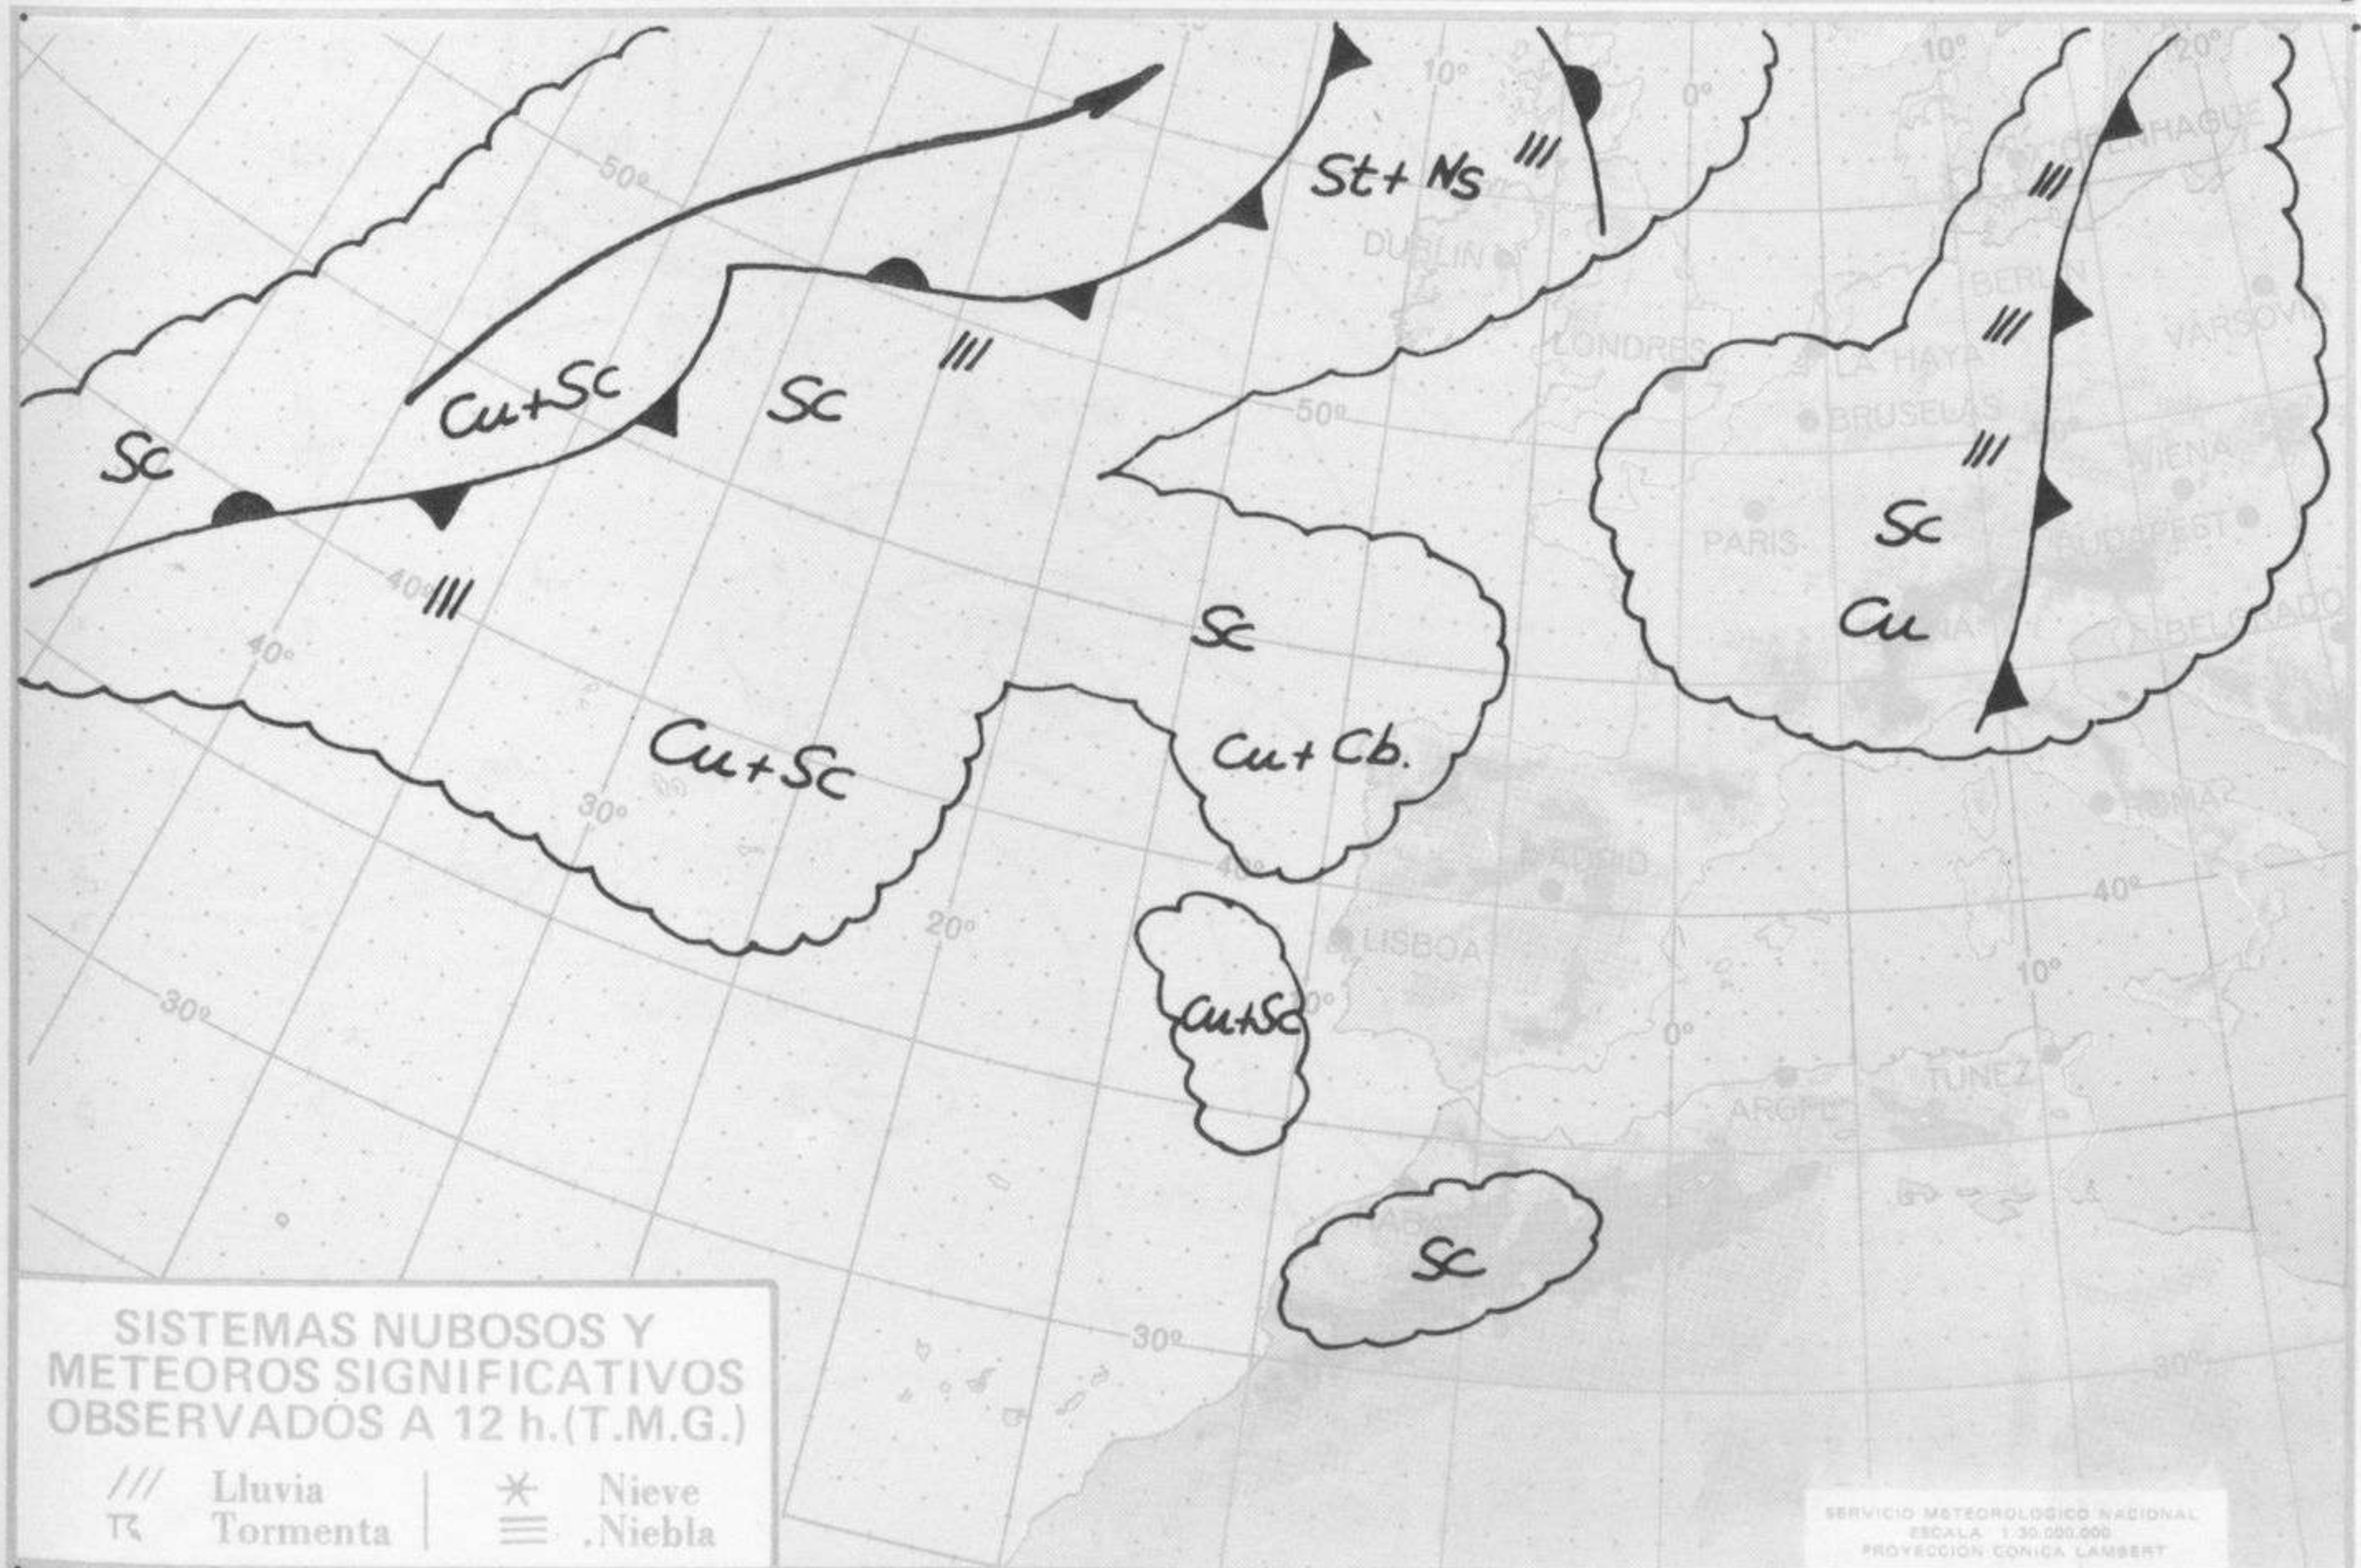

Estaciones	Temperaturas (°C)			Precipitación (l/m²)		Horas de sol ayer	Meteoros significativos			
	Máxima de ayer	Mínima de hoy	12 horas de hoy	06 ayer a 06 hoy	Hoy 06-12		18 horas de ayer	00 horas de hoy	06 horas de hoy	12 horas de hoy
Castellón de la Plana	27	20	26			11.9	☾		☾	☾
Valencia (A)	30	18	27			11.5	☾	○	☾	☾
Valencia	29	19				11.5	☾		○	
Alicante (A)	30	16	28			13.6	☾	○	○	☾
Alicante	28	17				12.9	○		☾	
Murcia (A)	32	16	30			13.2	☾		☾	○
Murcia	32	18	31			13.5	○		☾	○
Cartagena	25	20	21				☾		☾	○
San Javier	26	14	26			11.3	☾	○	☾	○
Sevilla (A)	31	17	24			12.3	☾	☾	☾	☾
Córdoba (A)	34	16	25			12.3	○	○	○	☾
Jaén	34	17				13.6	☾		○	
Granada (A)	33	12				13.5	☾	○	○	☾
Huelva	26	17				7.0	☾		☾	
Jerez de la Frontera (A) ...	29	17					☾		☾	☾
Cádiz	23	18	20			12.7	☾		☾	☾
San Fernando	23	18	20			8.4	○		☾	☾
Tarifa	23	17				9.1	○		☾	
Málaga (A)	28	15	28			11.7	○	○	○	☾
Almería (A)	33	18	34			12.5	☾	○	○	○
Palma de Mallorca (A)	27	14	27			11.5	○	○	○	☾
Mahón (A)	26	18	26			12.5	☾	○	○	☾
Ibiza (A)	26	18	27			11.8	○	○	○	☾
Santa Cruz de Tenerife (A)...	21	13	23			10.4	☾	☾	○	☾
Santa Cruz de Tenerife	25	19	25			11.8	☾		○	○
Las Palmas (A)	23	18	23			9.2	☾	☾	☾	☾
Fuerteventura (A)		15	21			10.8			○	○
Lanzarote (A)	23	16	25			8.7	☾		☾	☾
Ceuta	24	18	21			8.1	☾		☾	☾
Melilla	25		24				○		○	☾