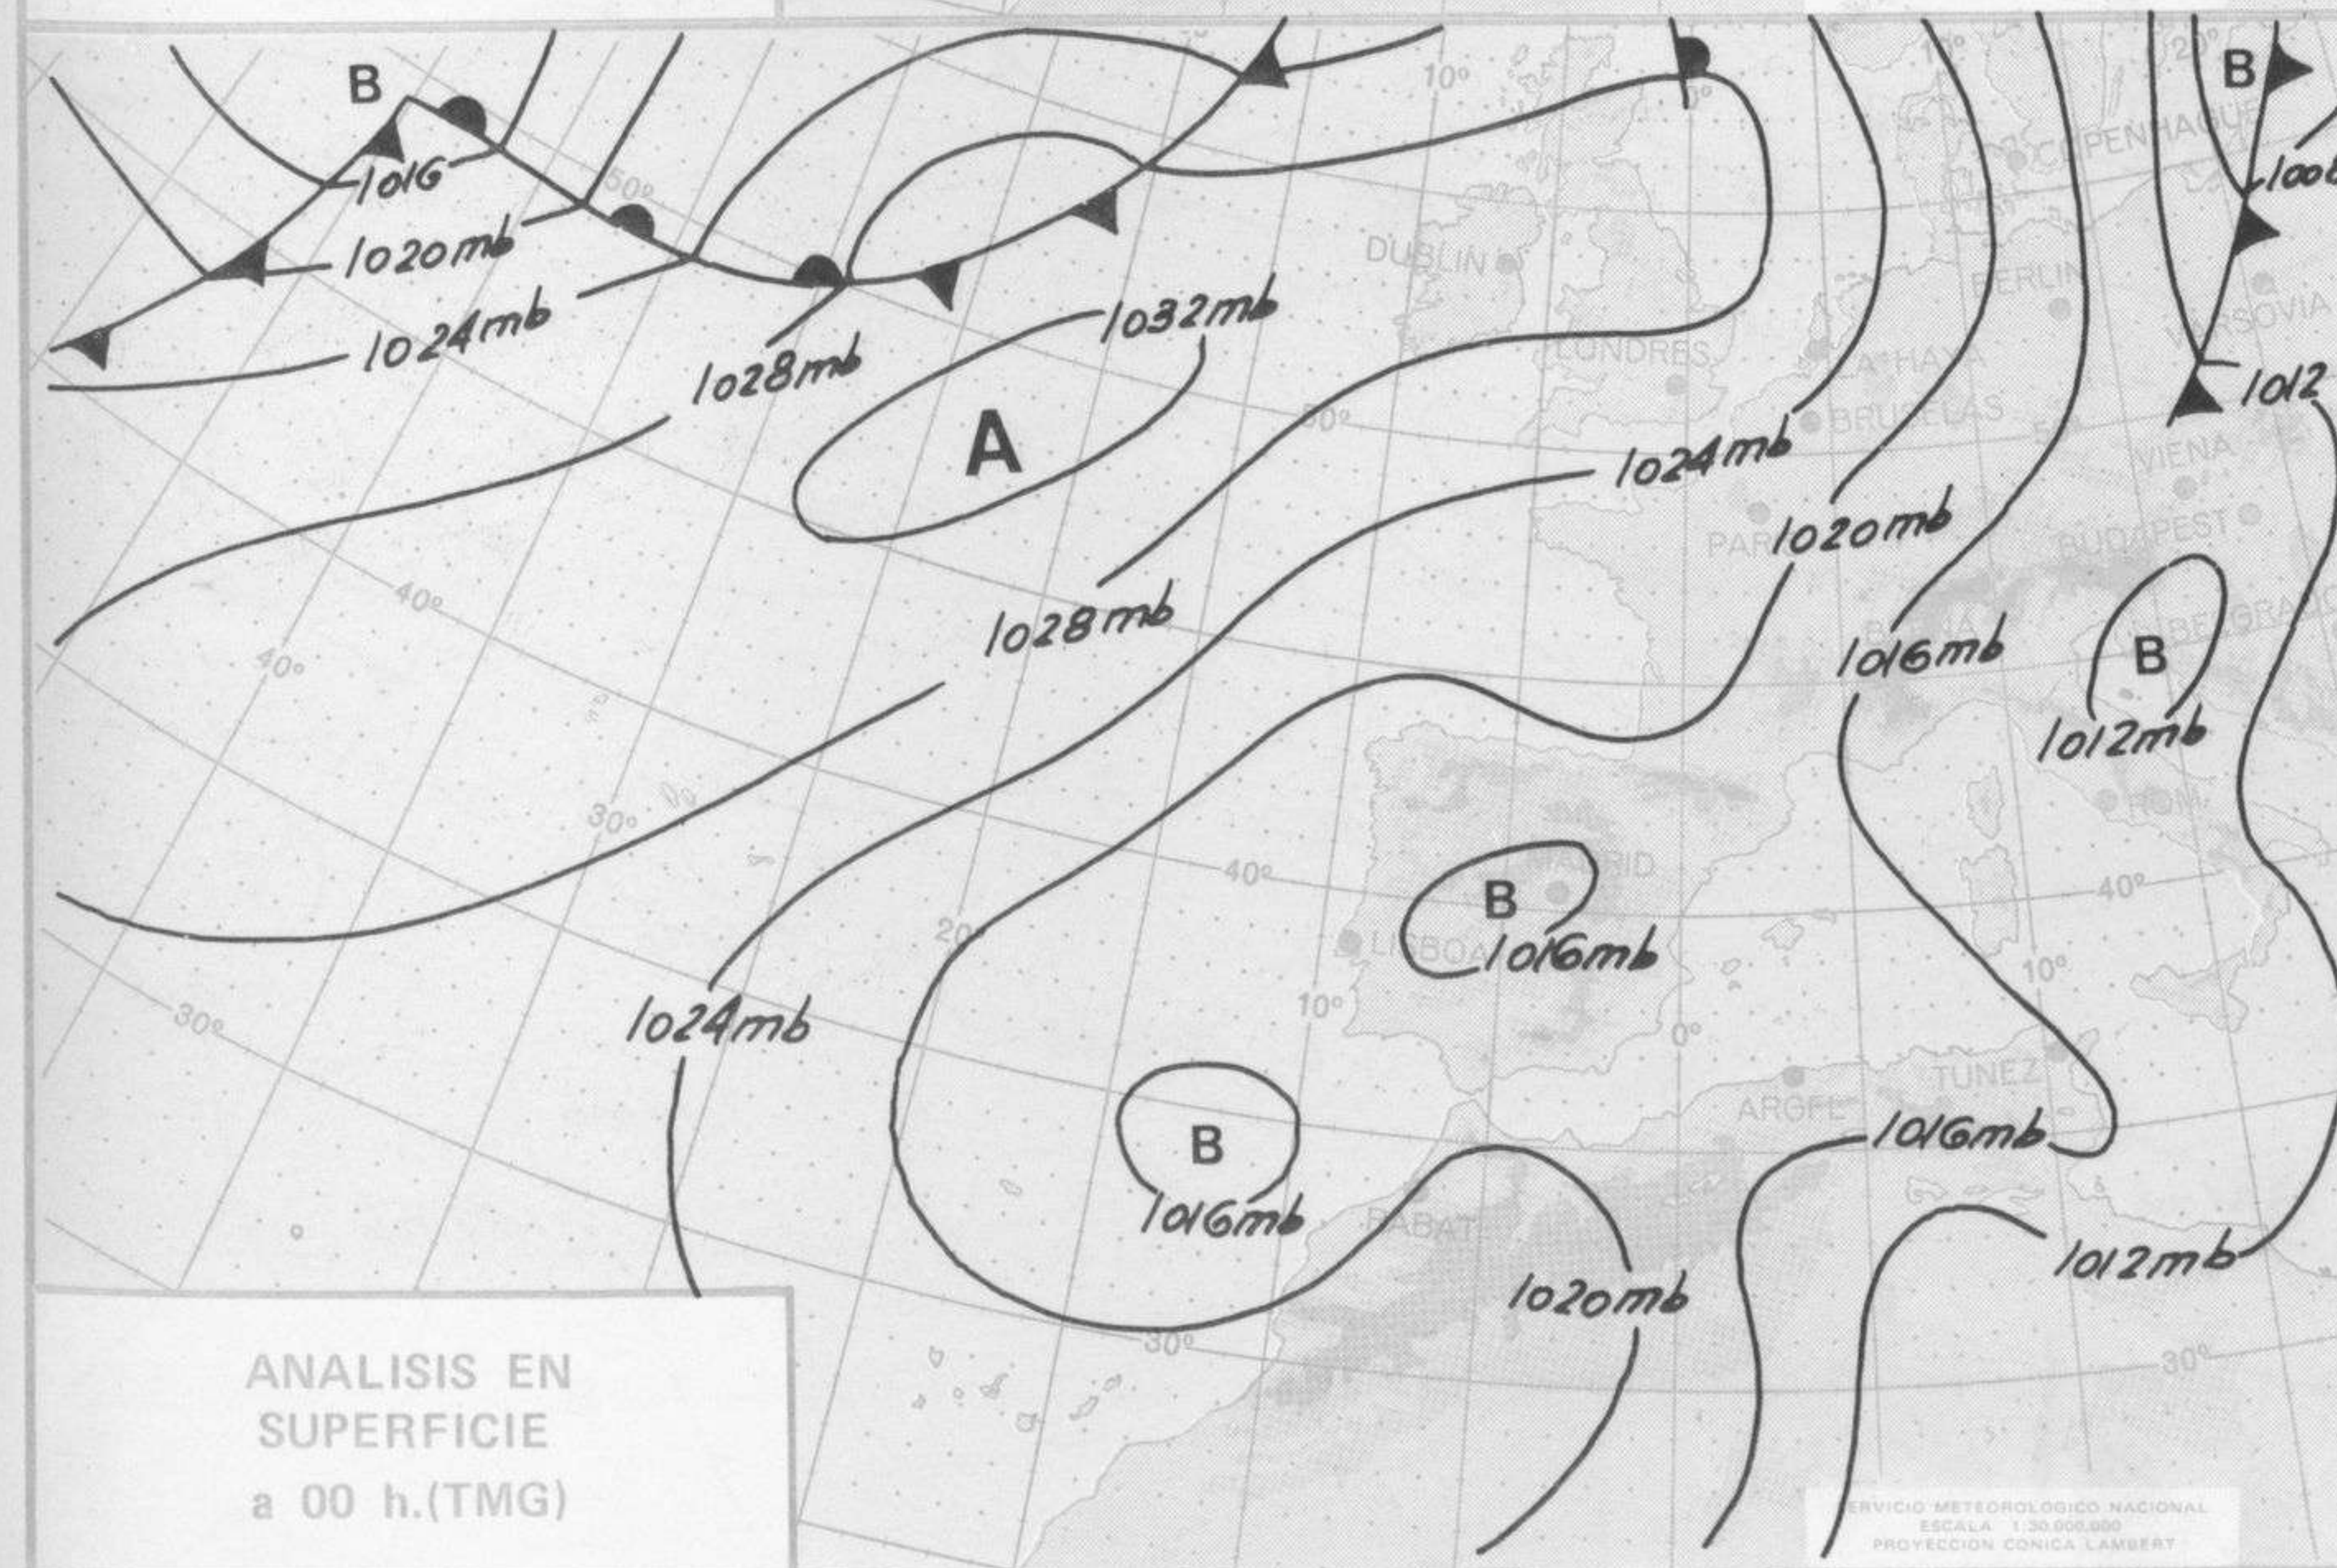

Dirección postal: Centro de Análisis y Predicción (Ciudad Universitaria), Apartado 285 - Madrid - 3 - (España) - Teléfono: 244 35 00
Fonometeo local: teléfono 094 - Fonometeo España: teléfono 232 69 40 de Madrid