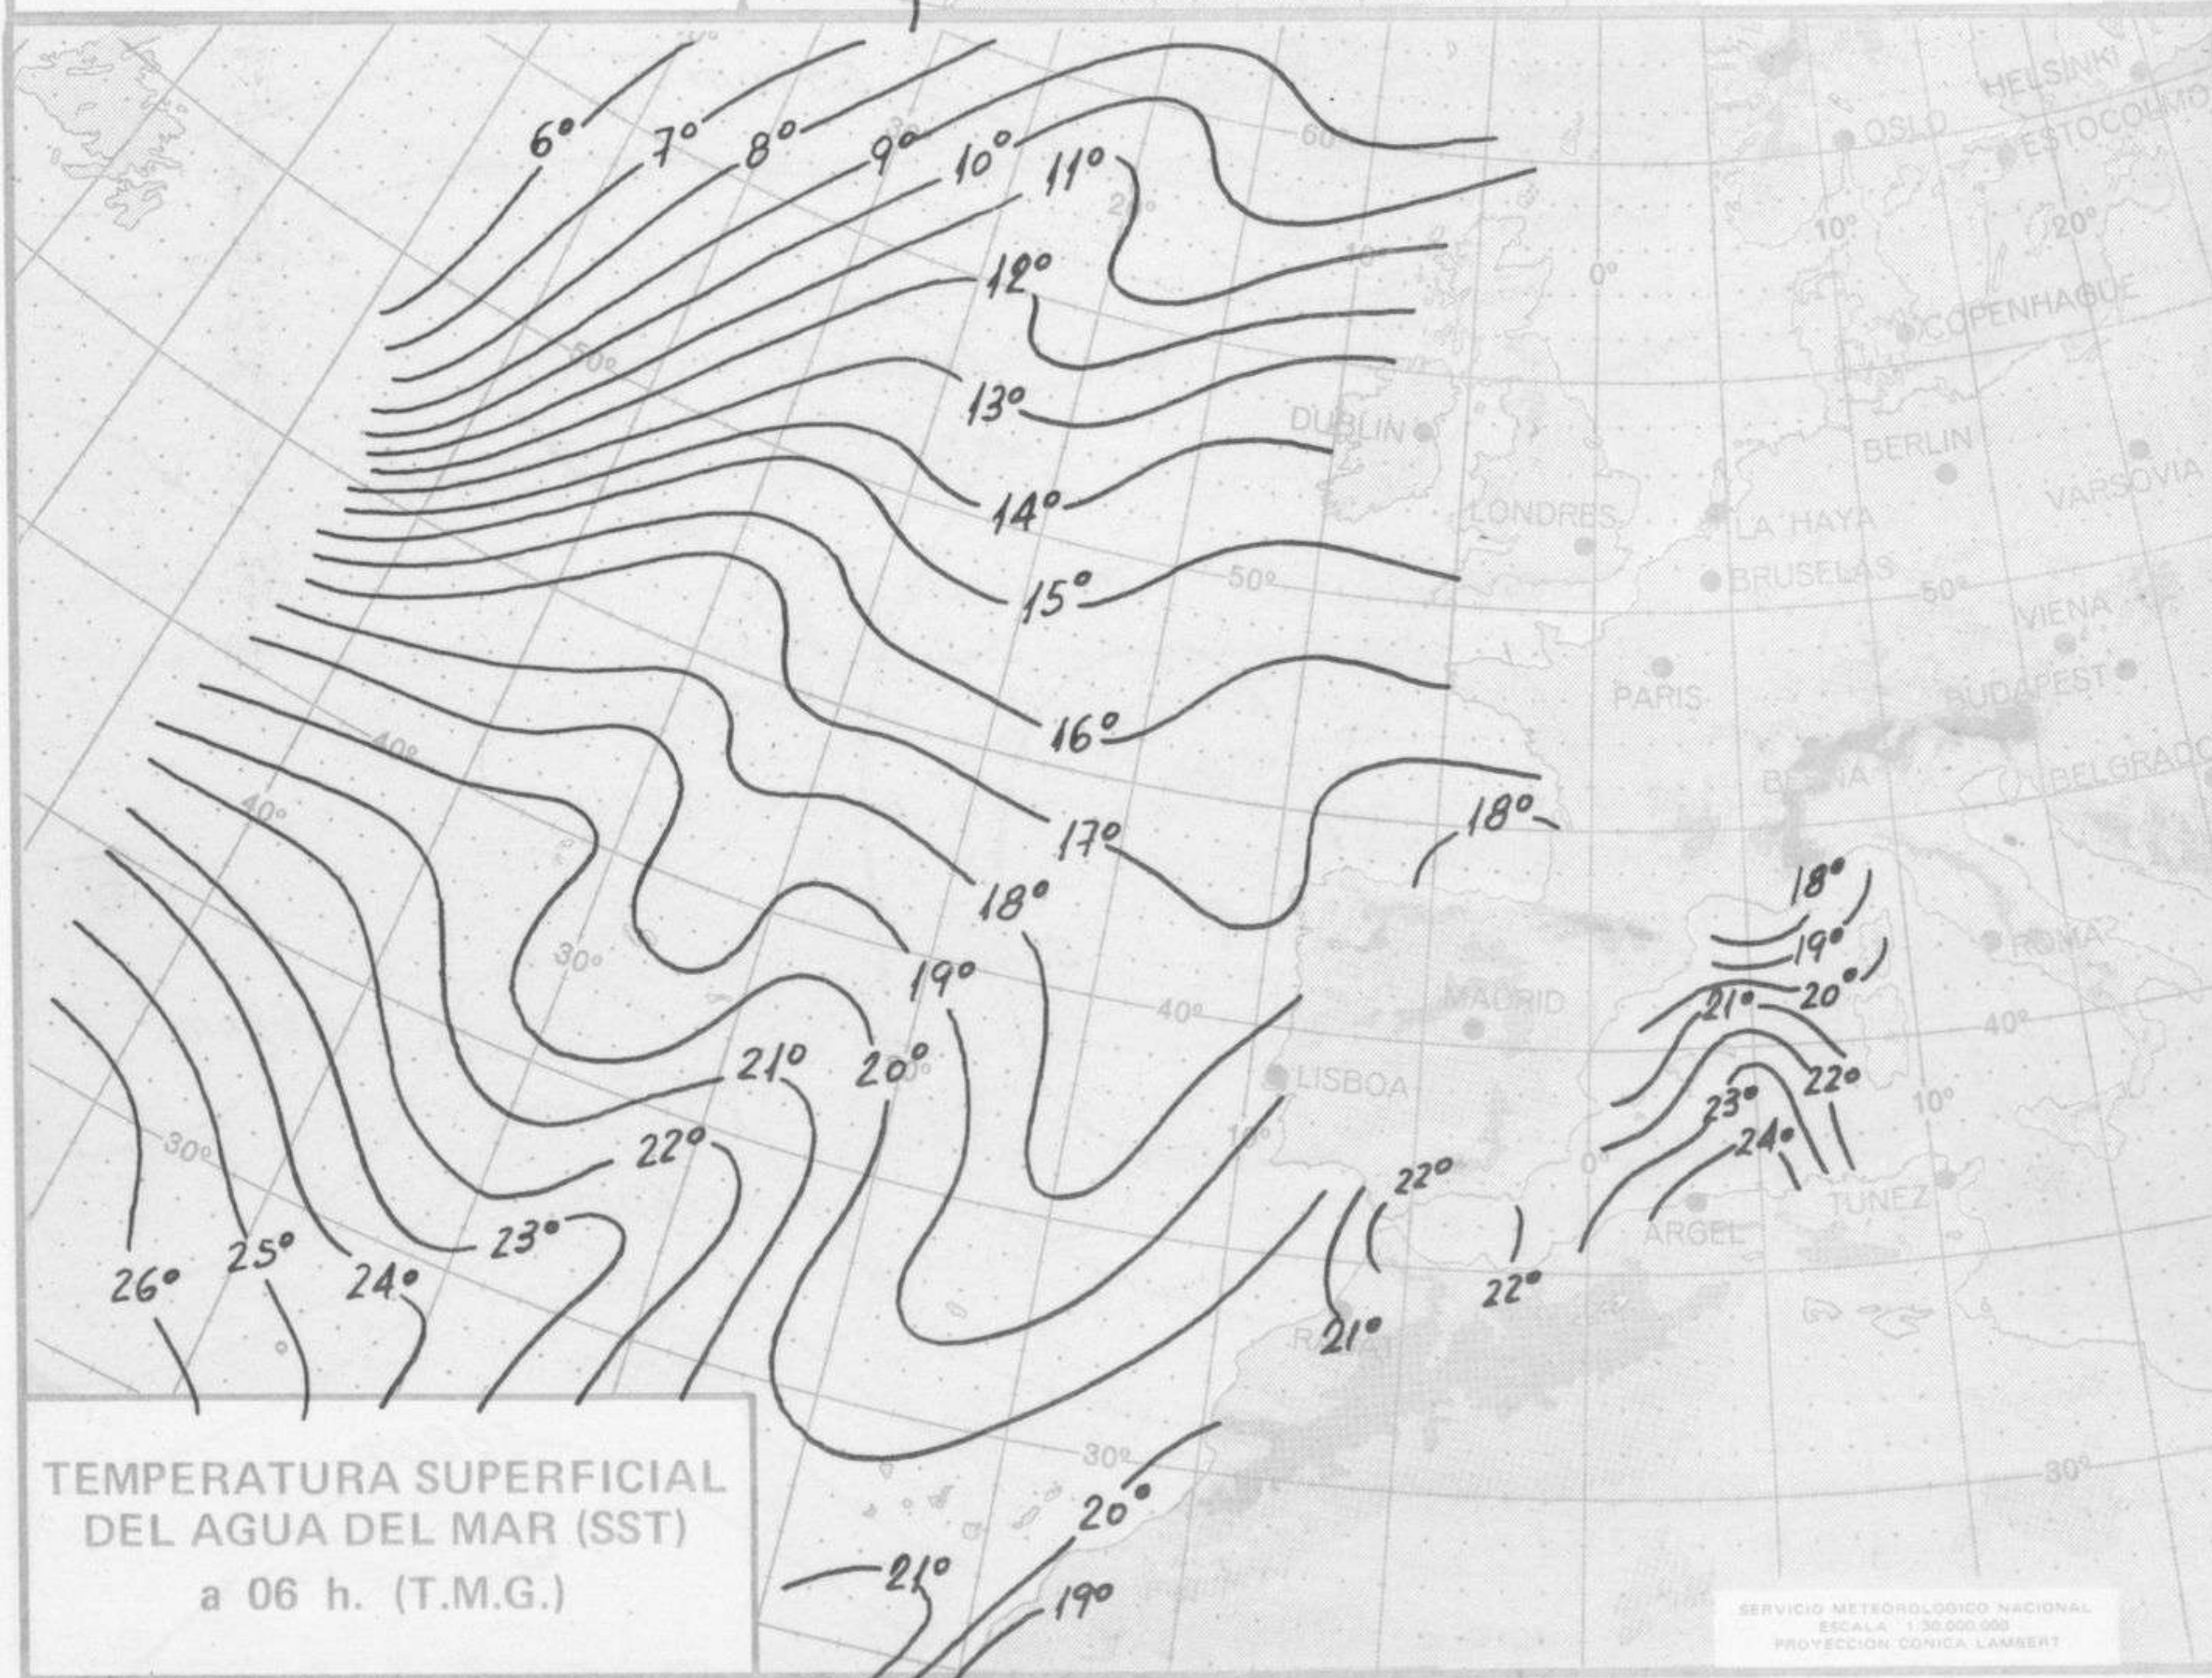

Imp. Sección de Publicaciones del Instituto Nacional de Meteorología

COMPLEMENTO A LA INFORMACION TECNICA DIARIA

Dirección postal: Centro de Análisis y Predicción (Ciudad Universitaria), Apartado 285 - Madrid - 3 - (España) - Teléfono: 244 35 00
Fonometeo local: teléfono 094 - Fonometeo España: teléfono 232 69 40 de Madrid

MADRID, Miércoles 25 de JUNIO de 1.975

		R A D I O S O N D E O S																	
		Sondeos a 00 horas (T M G)						Sondeos a 12 horas (T M G)											
		Presiones tipo			Puntos notables			Presiones tipo			Puntos notables								
		PPP	hhh	TT	DD	dd	ff	PPP	TT	DD	PPP	TT	DD	PPP	TT	DD	PPP	TT	DD
La Coruña 08.001	1000	150	17	43	06	09	1011	17	38		1000	147	19	39	03	04	1010	19	40
	850	1533	15	72	05	06	906	17	62		850	1532	13	48	16	10	935	15	29
	700	3141	3	61	27	15	872	15	65		700	3136	2	13	17	19	901	17	58
	500	5800	-14	64	26	15	837	15	79		500	5770	-15	75	16	19	766	7	09
	400	7460	-26	56	24	13	664	-1	59		400	7420	-27	73	16	22	686	1	15
	300	9480	-41	56	23	30	600	-5	65		300	9430	-41	70	16	35	527	-12	76
	250	10700	-44	66	21	23	432	-22	64		250	10660	-45		17	40	385	-29	72
	200	12180	-50		22	21	396	-27	56		200	12140	-49		19	33	311	-40	70
	150	14060	-52		21	23	370	-29	63		150	14020	-52		20	42	267	-44	
	100	16650	-59		21	13	278	-45	45		100	16600	-60		19	14	189	-50	
	70	18880	-60		21	09	216	-49			70						139	-53	
50						160	-51			50									
30						89	-61			30									
20						60	-59			20									
Madrid / Barajas 08.221	1000	138					945	20	58		1000	121					944	25	63
	850	1544	19	58	25	04	886	22	58		850	1532	16	62	17	03	912	19	63
	700	3177	7	62	21	15	600	-3	65		700	3152	5	56	17	19	826	15	61
	500	5840	-13		21	19	360	-30		500	5800	-14		22	30	596	-6	27	
	400	7500	-24		21	28	303	-36		400	7460	-24		21	32	564	-7	77	
	300	9540	-36		23	39	220	-53		300	9500	-39		24	19	431	-20		
	250	10780	-46		25	39	156	-53		250	10730	-45		24	38	274	-43		
	200	12240	-53		23	50	115	-55		200	12200	-51		23	38	164	-55		
	150	14100	-53		24	28	74	-56		150	14050	-59		24	39	135	-63		
	100	16690	-56		24	22	59	-61		100	16540	-65		04	14	92	-66		
	70									70	18720	-62		15	17				
50									50	20820	-57		07	14					
30									30	24100	-51		10	20					
20									20	26760	-47		12	29					
Palma de Mallorca / Bon Bonet 08.302	1000	163	21	56	00	00	1013	21	31		1000	146	27	26	22	12	1011	27	66
	850	1559	16	50	31	23	831	12	33		850	1555	16	60	27	08	838	15	59
	700	3182	6		31	41	858	17	46		700	3181	6	57	30	23	794	15	64
	500	5850	-12		29	43	826	16	56		500	5850	-10		24	39	741	9	50
	400	7520	-23		29	50	662	2		400	7730	-22		29	33	641	0	59	
	300	9580	-37		28	60	642	2		300	9590	-37		28	33	620	2	72	
	250	10820	-43				493	-13		250	10830	-46		28	60	410	-21		
	200	12300	-51				478	-13		200	12300	-51		29	09	259	-44		
	150	14130	-60				285	-39		150	14150	-58				101	-67		
	100	16630	-65				279	-38		100	16650	-67				76	-64		
	70						156	-60		70									
50						92	-68		50										
30									30										
20									20										
Santa Cruz de Tenerife 60.020	1000	197	20	58	00	00	1019	21	59		1000	191	23	60	31	08	1018	20	61
	850	1578	14		31	14	891	12	56		850	1576	16		29	16	896	13	58
	700	3199	10		26	65	821	15		700	3216	10		27	30	839	17		
	500	5850	-12		26	70	698	10		500	5900	-10		26	40	772	17		
	400	7560	-23		26	65	507	-11	58		400	7580	-22		26	55	546	-7	44
	300	9620	-37		25	75	481	-13		300	9640	-36		26	50	486	-11		
	250	10860	-46		25	70	217	-52		250	10880	-45		26	50	191	-56		
	200	12310	-55		24	70	143	-66		200	12340	-55		25	55	130	-67		
	150	14110	-64		24	70	99	-71		150	14180	-63		25	50				
	100	16540	-70		22	50	70	-66		100									
	70	18680	-66		25	50				70									
50									50										
30									30										
20									20										

V I E N T O E N A L T I T U D																
Estación	Tipo de Sonda	Indicativo	dia/hora	Tierra dd ff	1.000m. dd ff	1.500m. dd ff	2.000m. dd ff	3.000m. dd ff	4.000m. dd ff	5.500m. dd ff	7.000m. dd ff	9.000m. dd ff	10.500m. dd ff	12.000m. dd ff	13.500m. dd ff	16.000m. dd ff