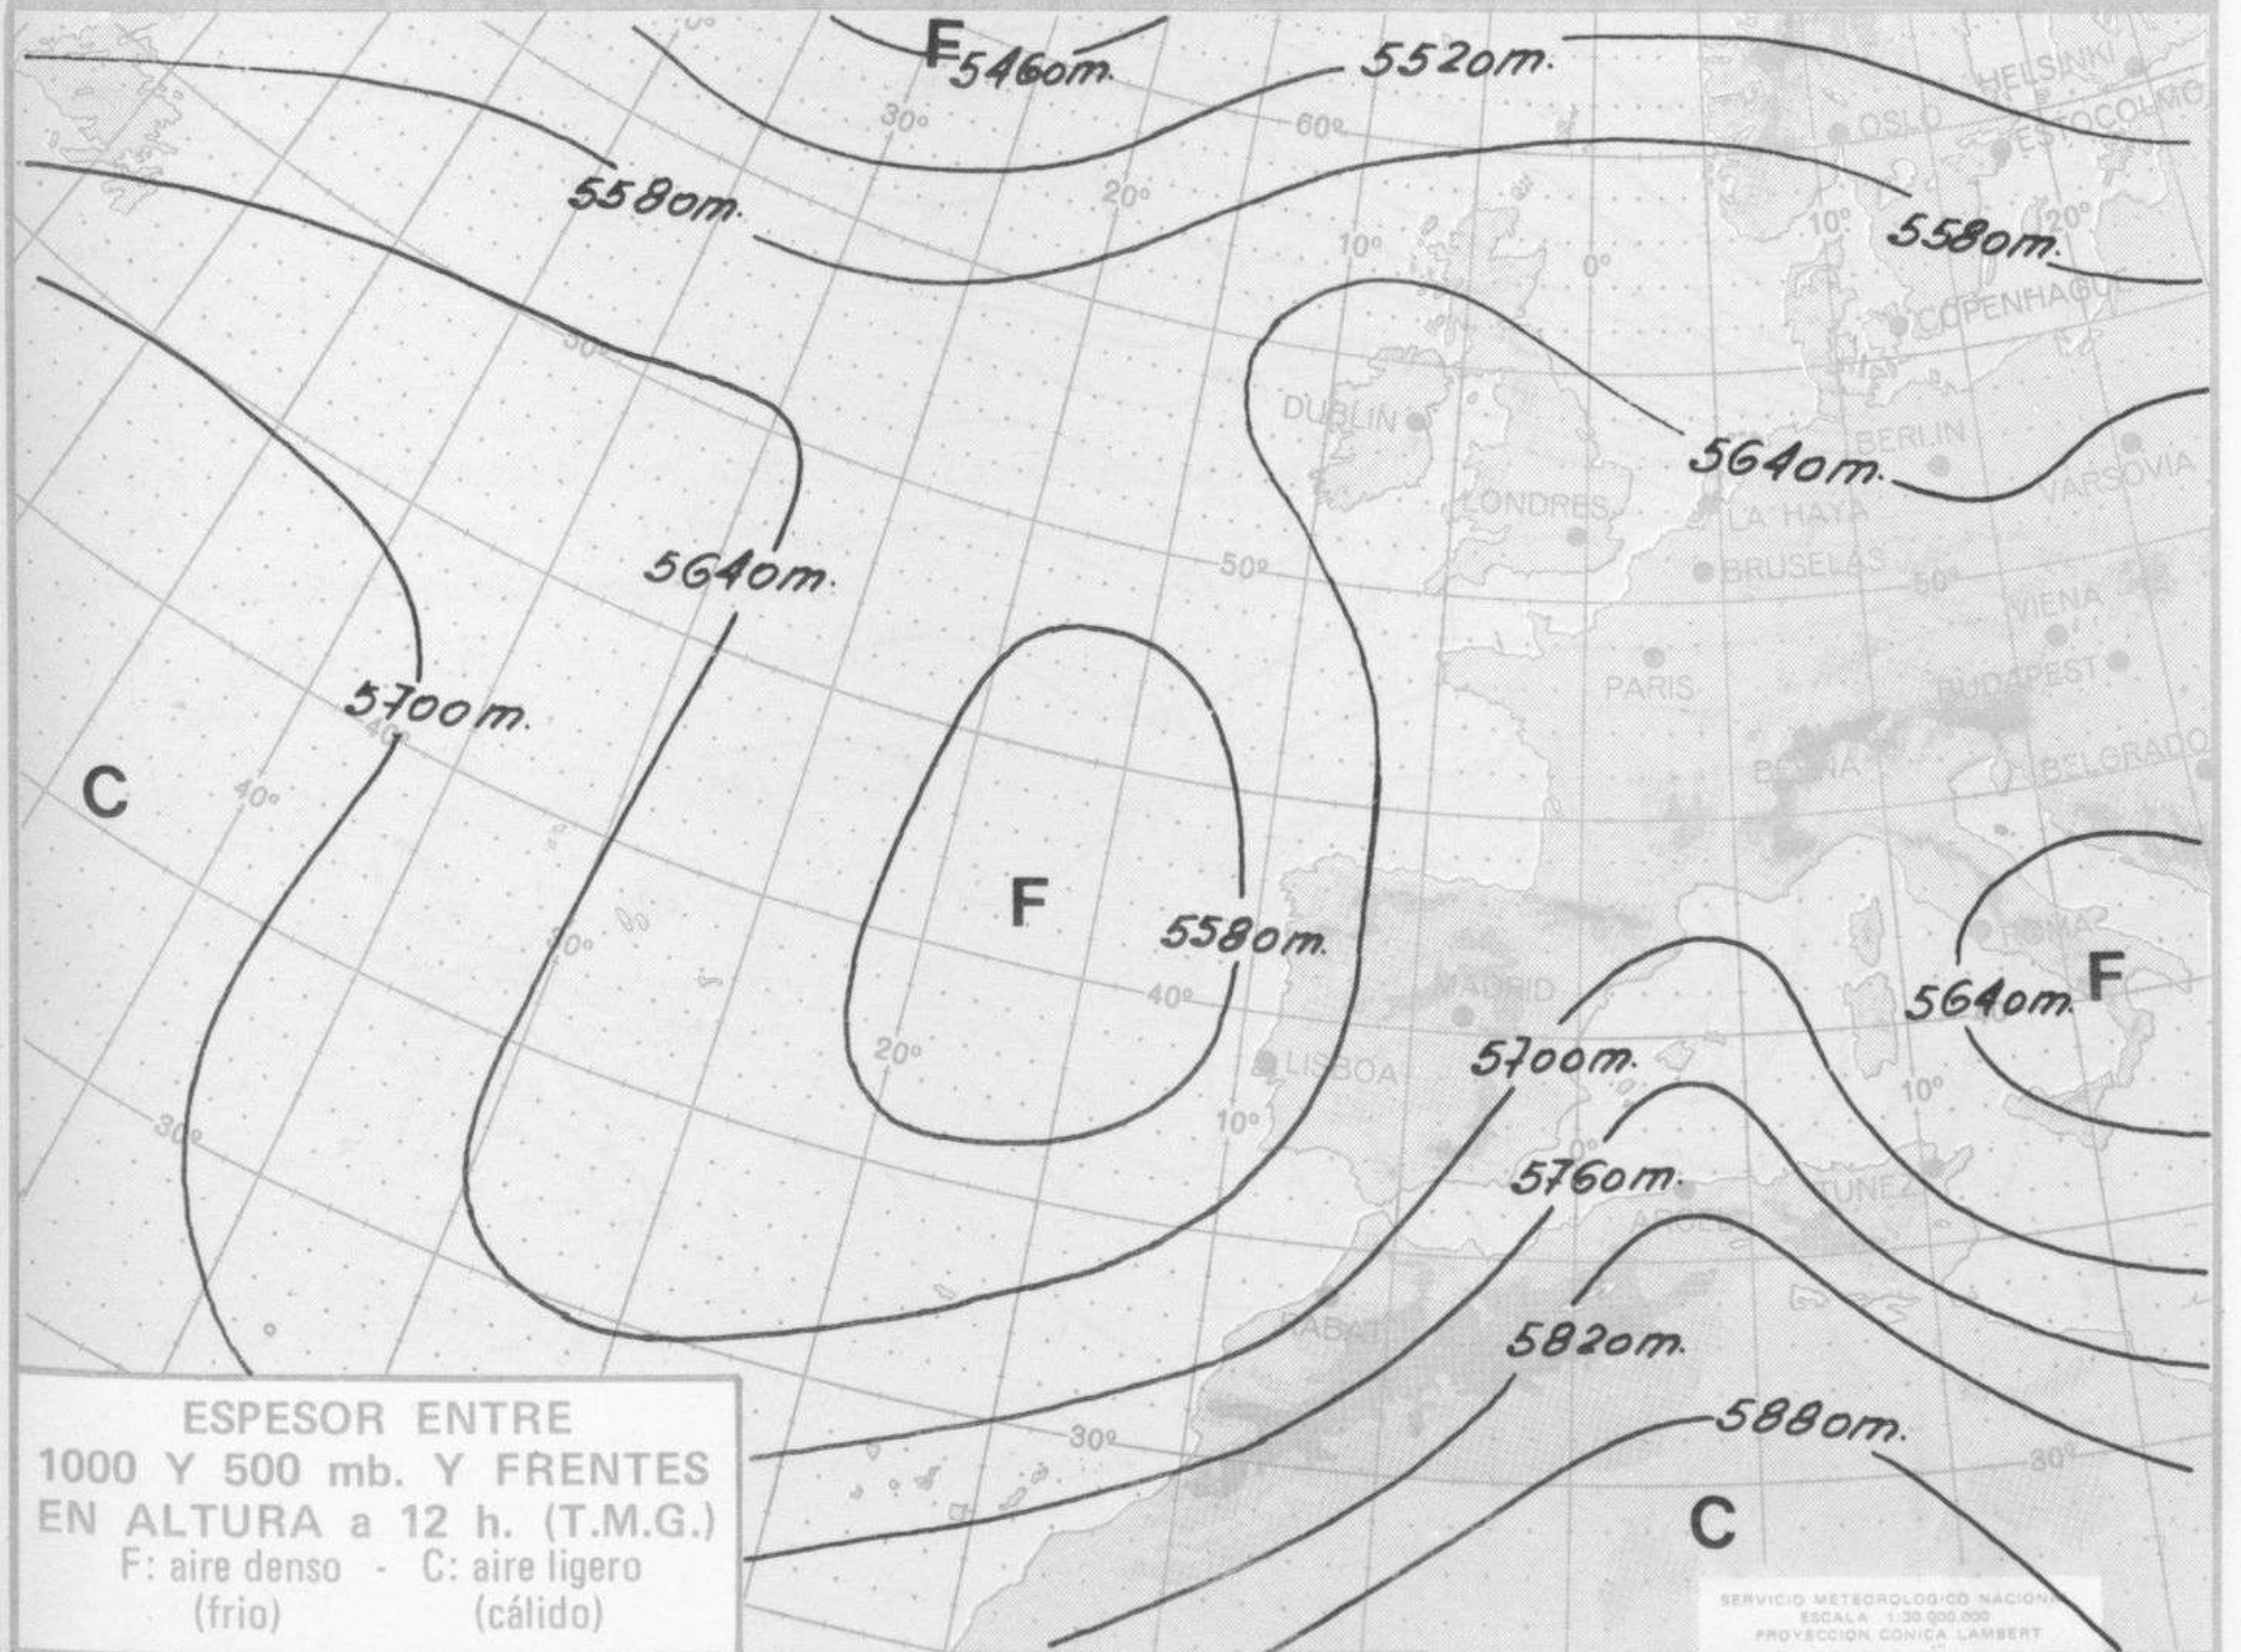

SERVICIO METEOROLÓGICO NACIONAL
ESCALA 1:30.000.000
PROYECCION CONICA LAMBERT