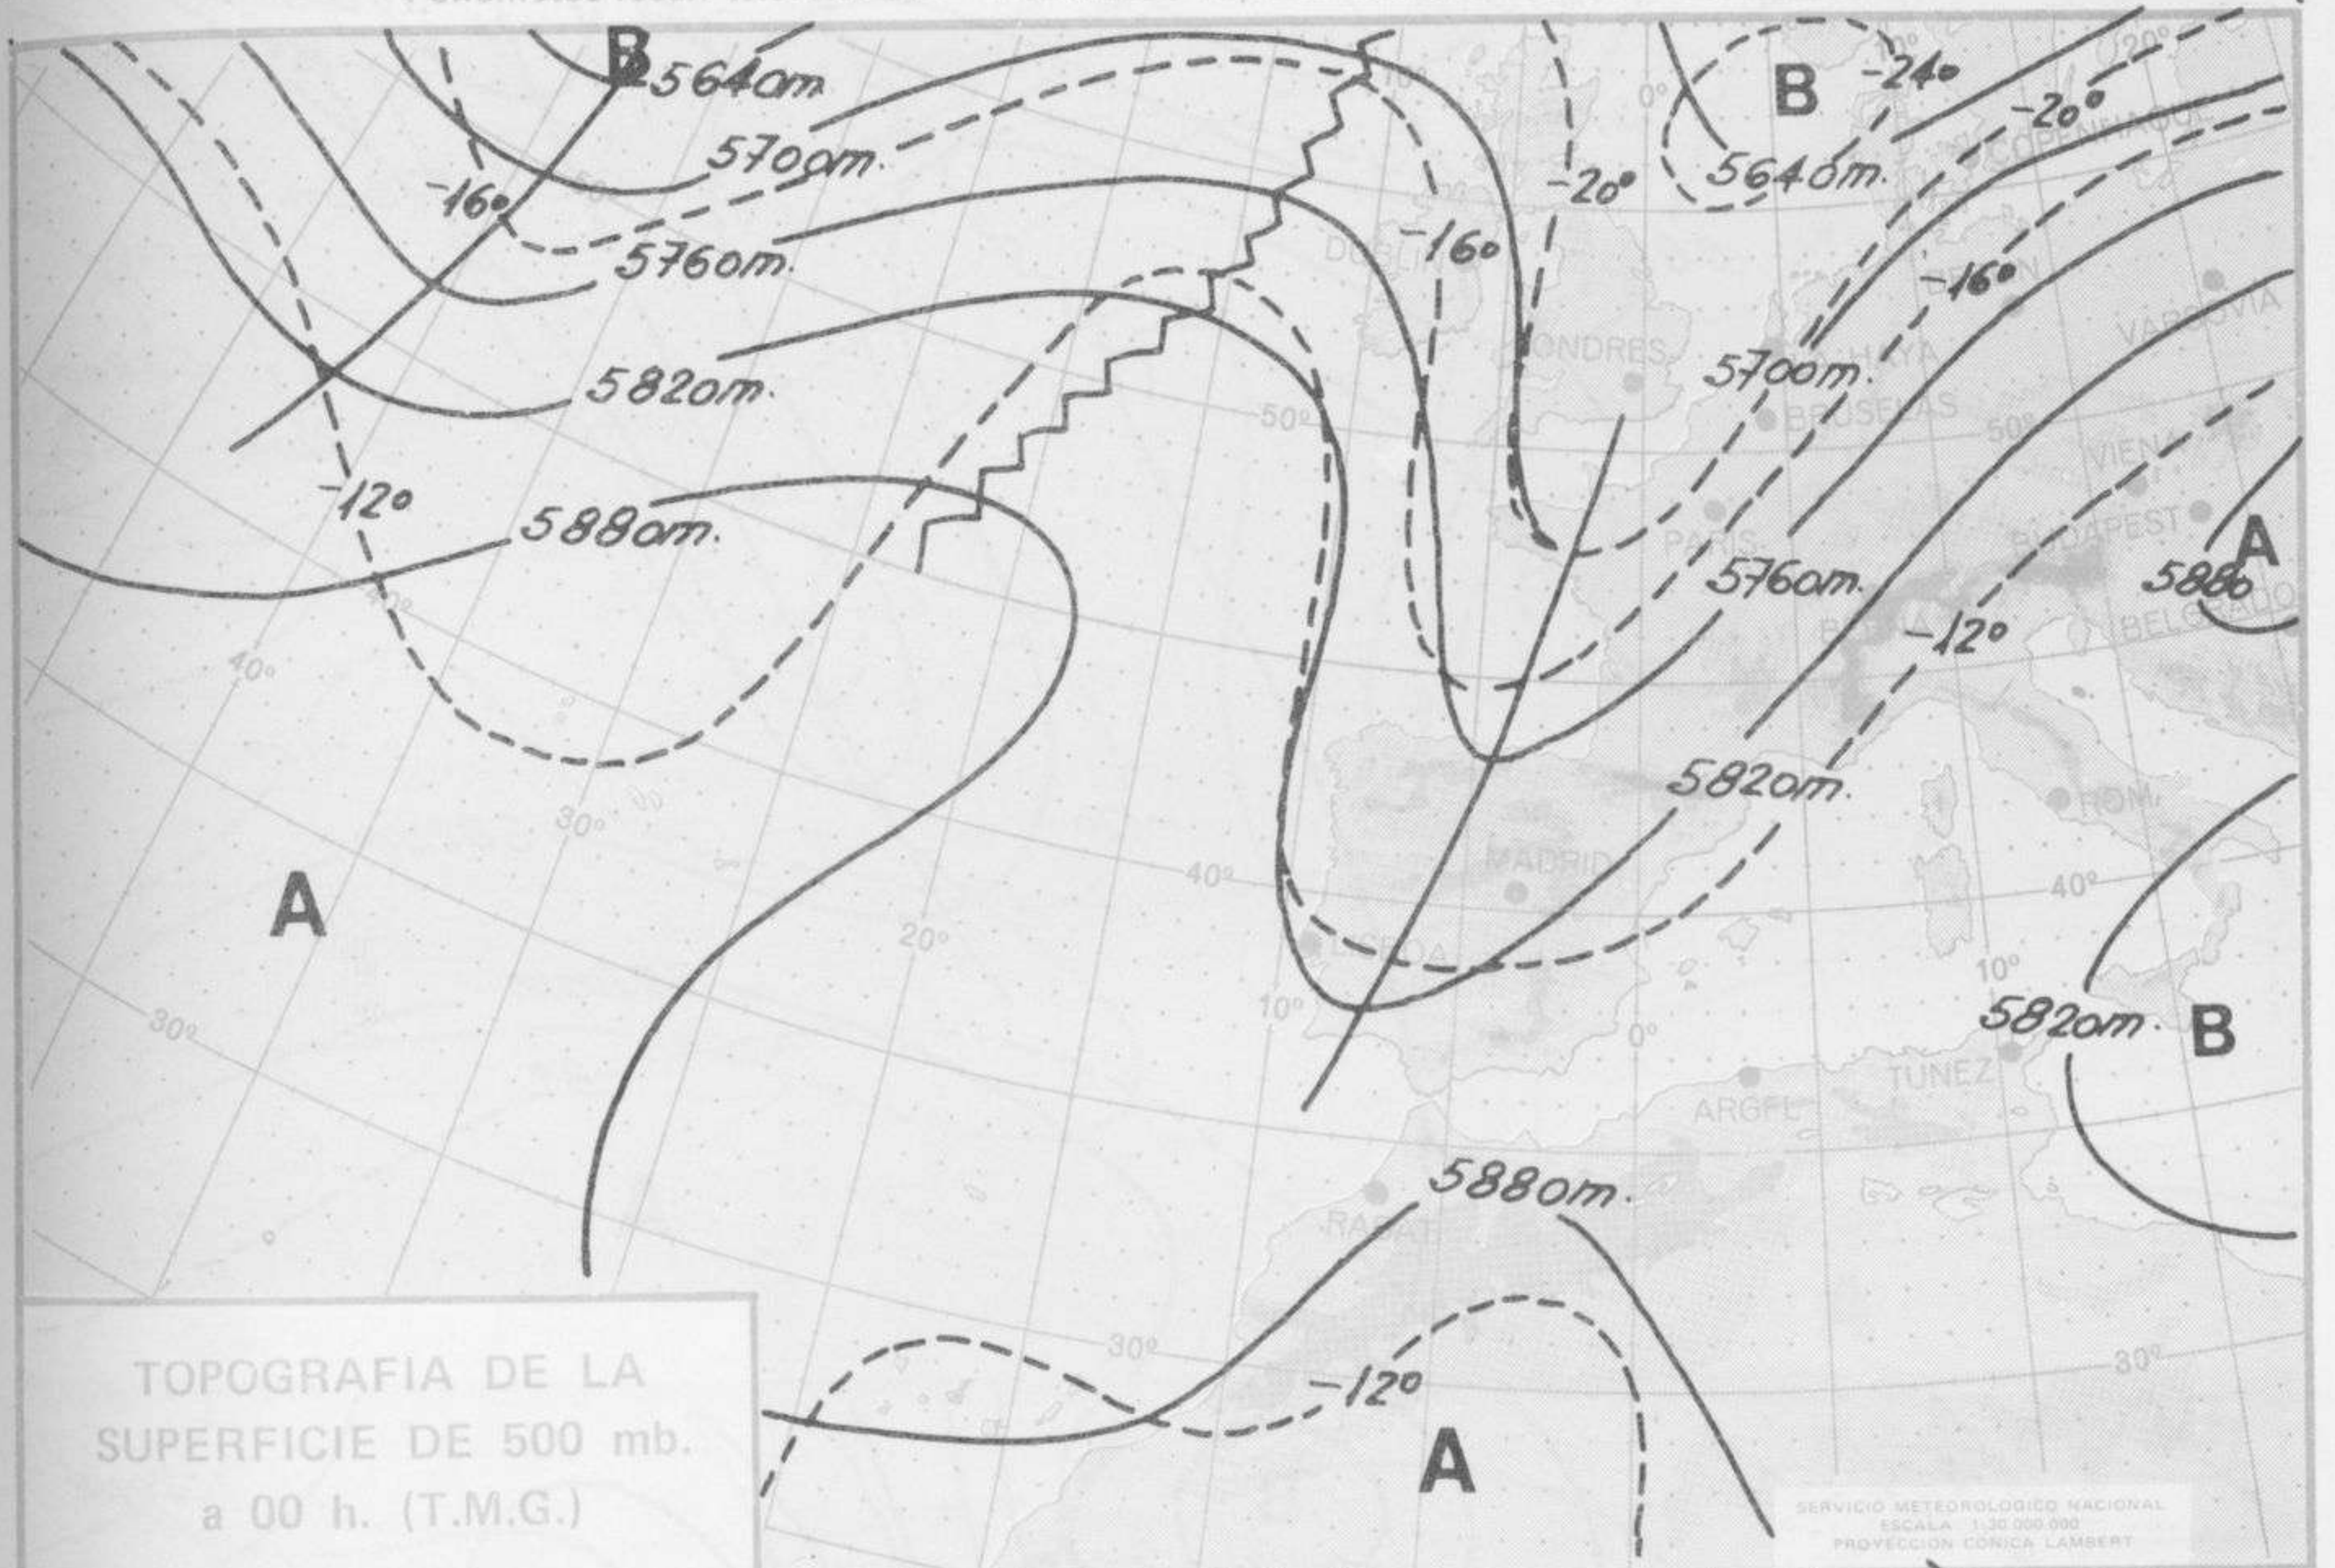

Dirección postal: Centro de Análisis y Predicción (Ciudad Universitaria), Apartado 285 - Madrid - 3 - (España) - Teléfono: 244 35 00
Fonometeo local: teléfono 094 - Fonometeo España: teléfono 232 69 40 de Madrid