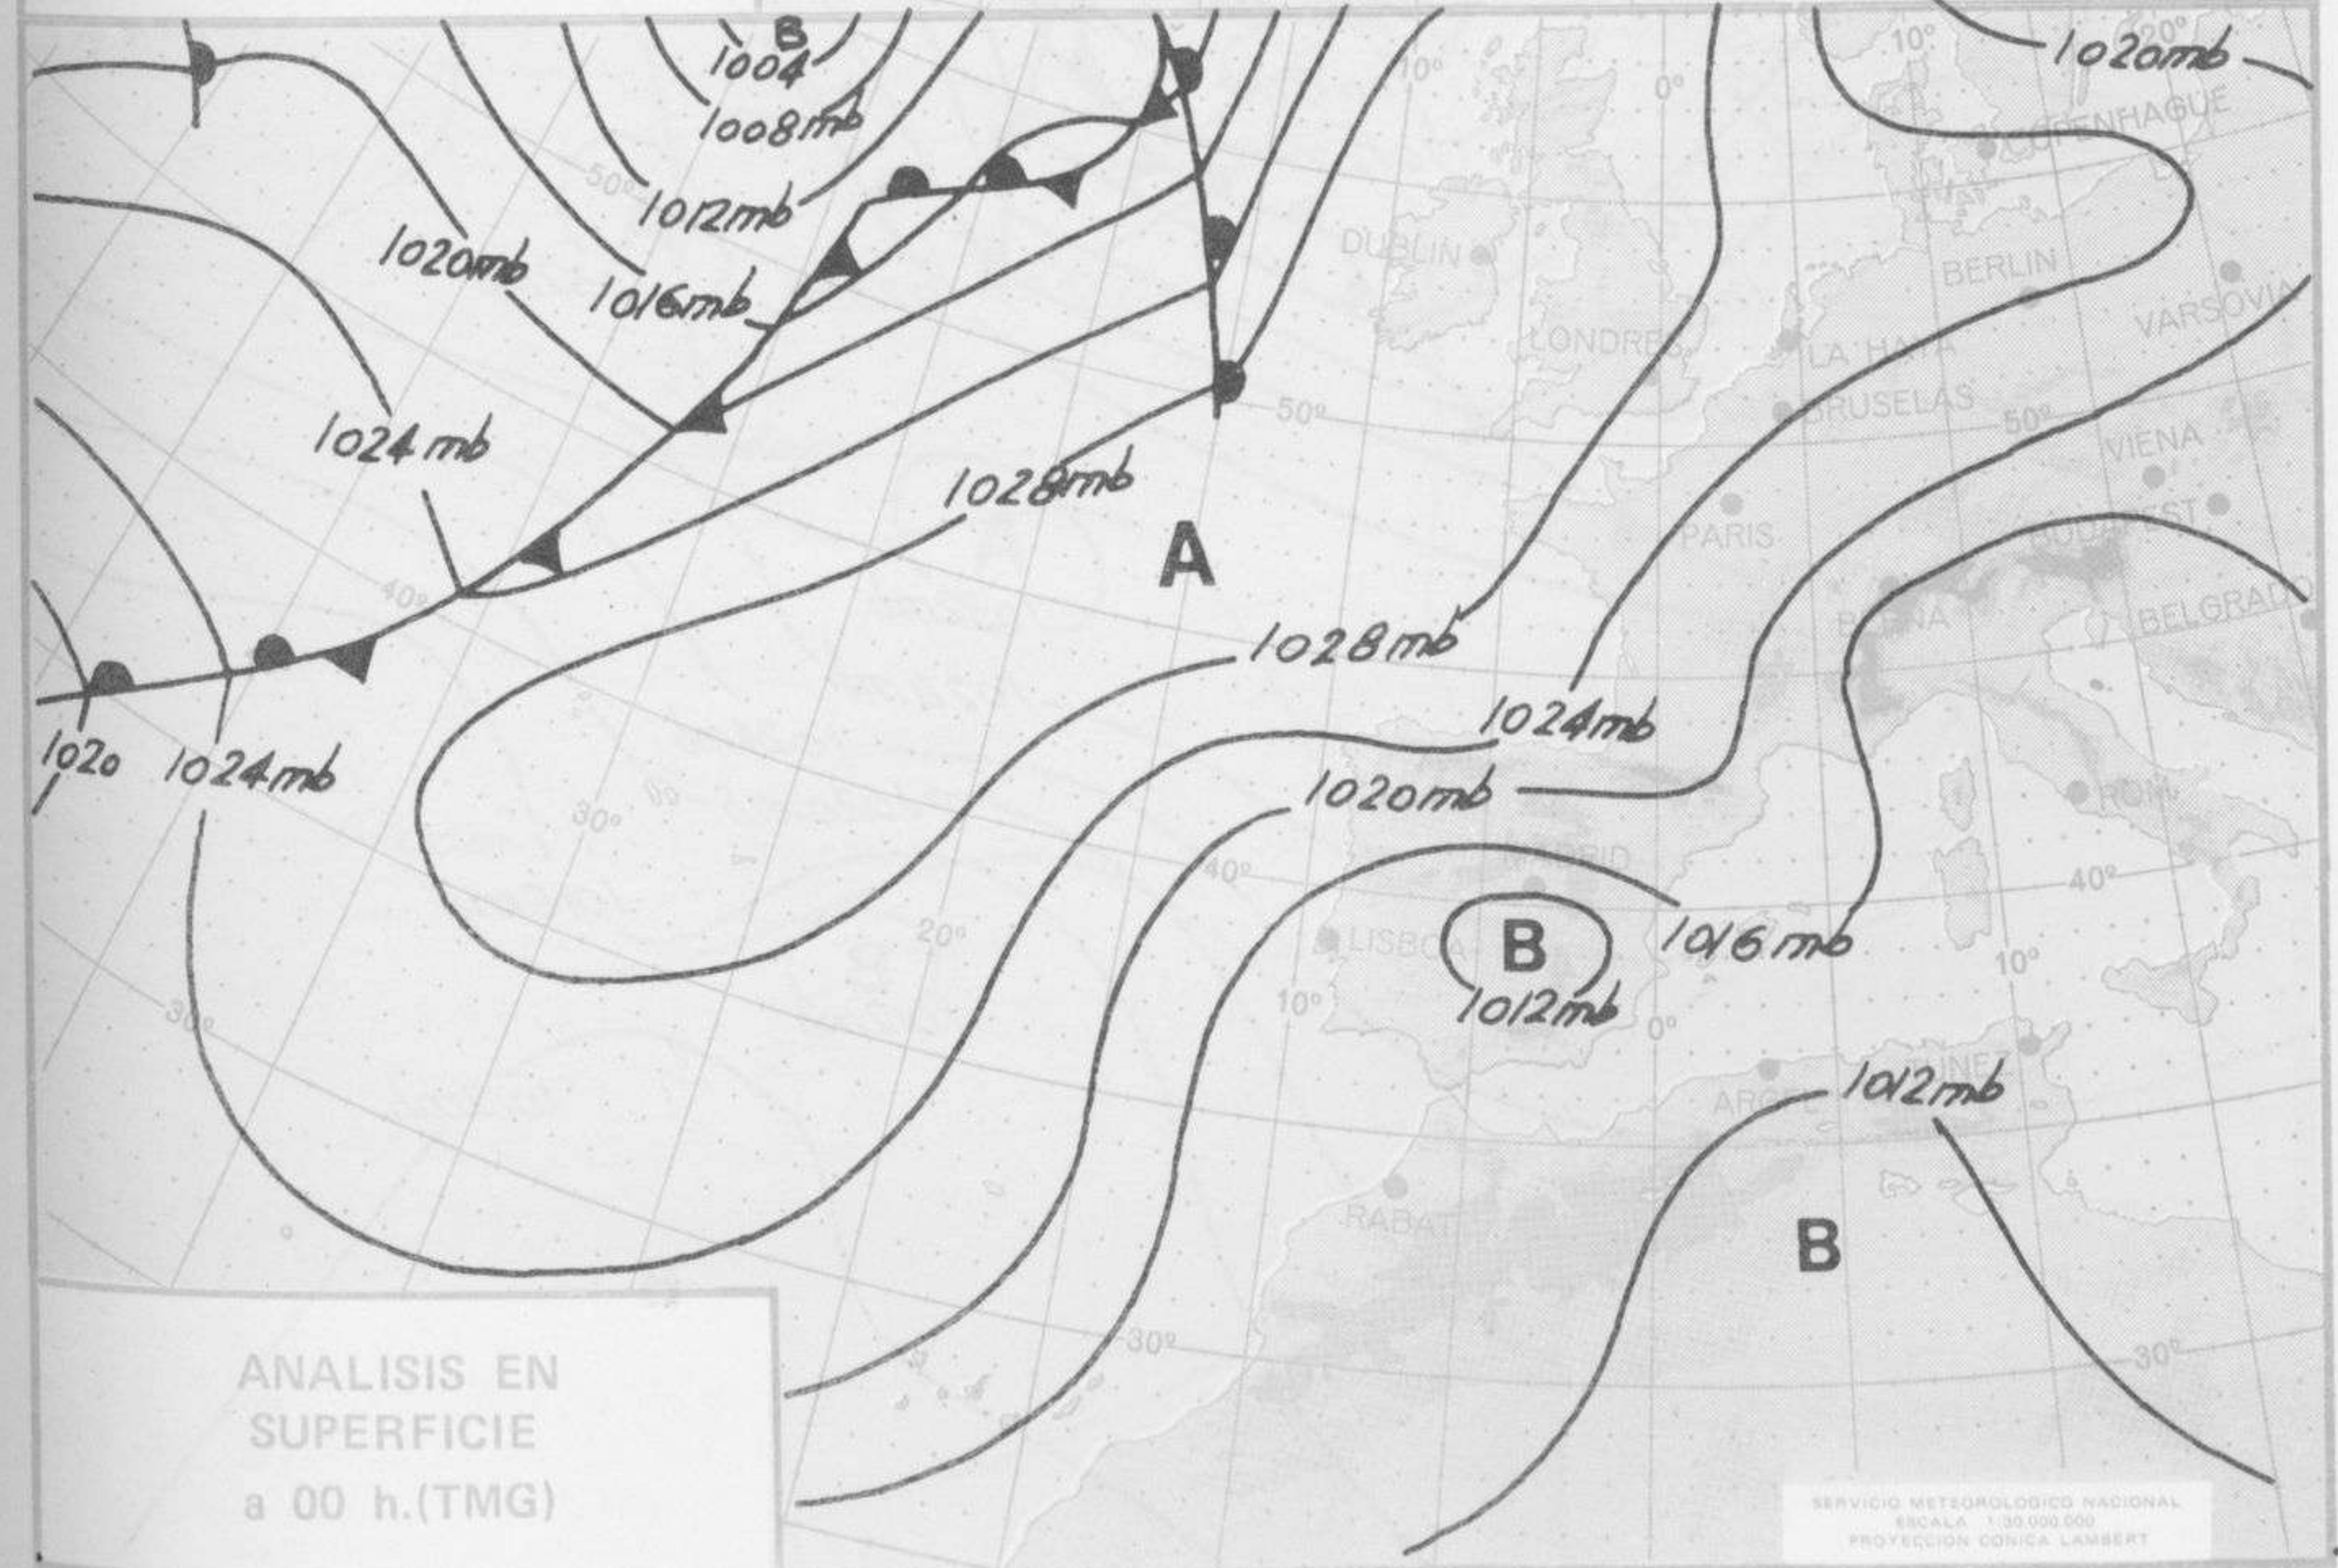

Dirección postal: Centro de Análisis y Predicción (Ciudad Universitaria), Apartado 285 - Madrid - 3 - (España) - Teléfono: 244 35 00
Fonometeo local: teléfono 094 - Fonometeo España: teléfono 232 69 40 de Madrid