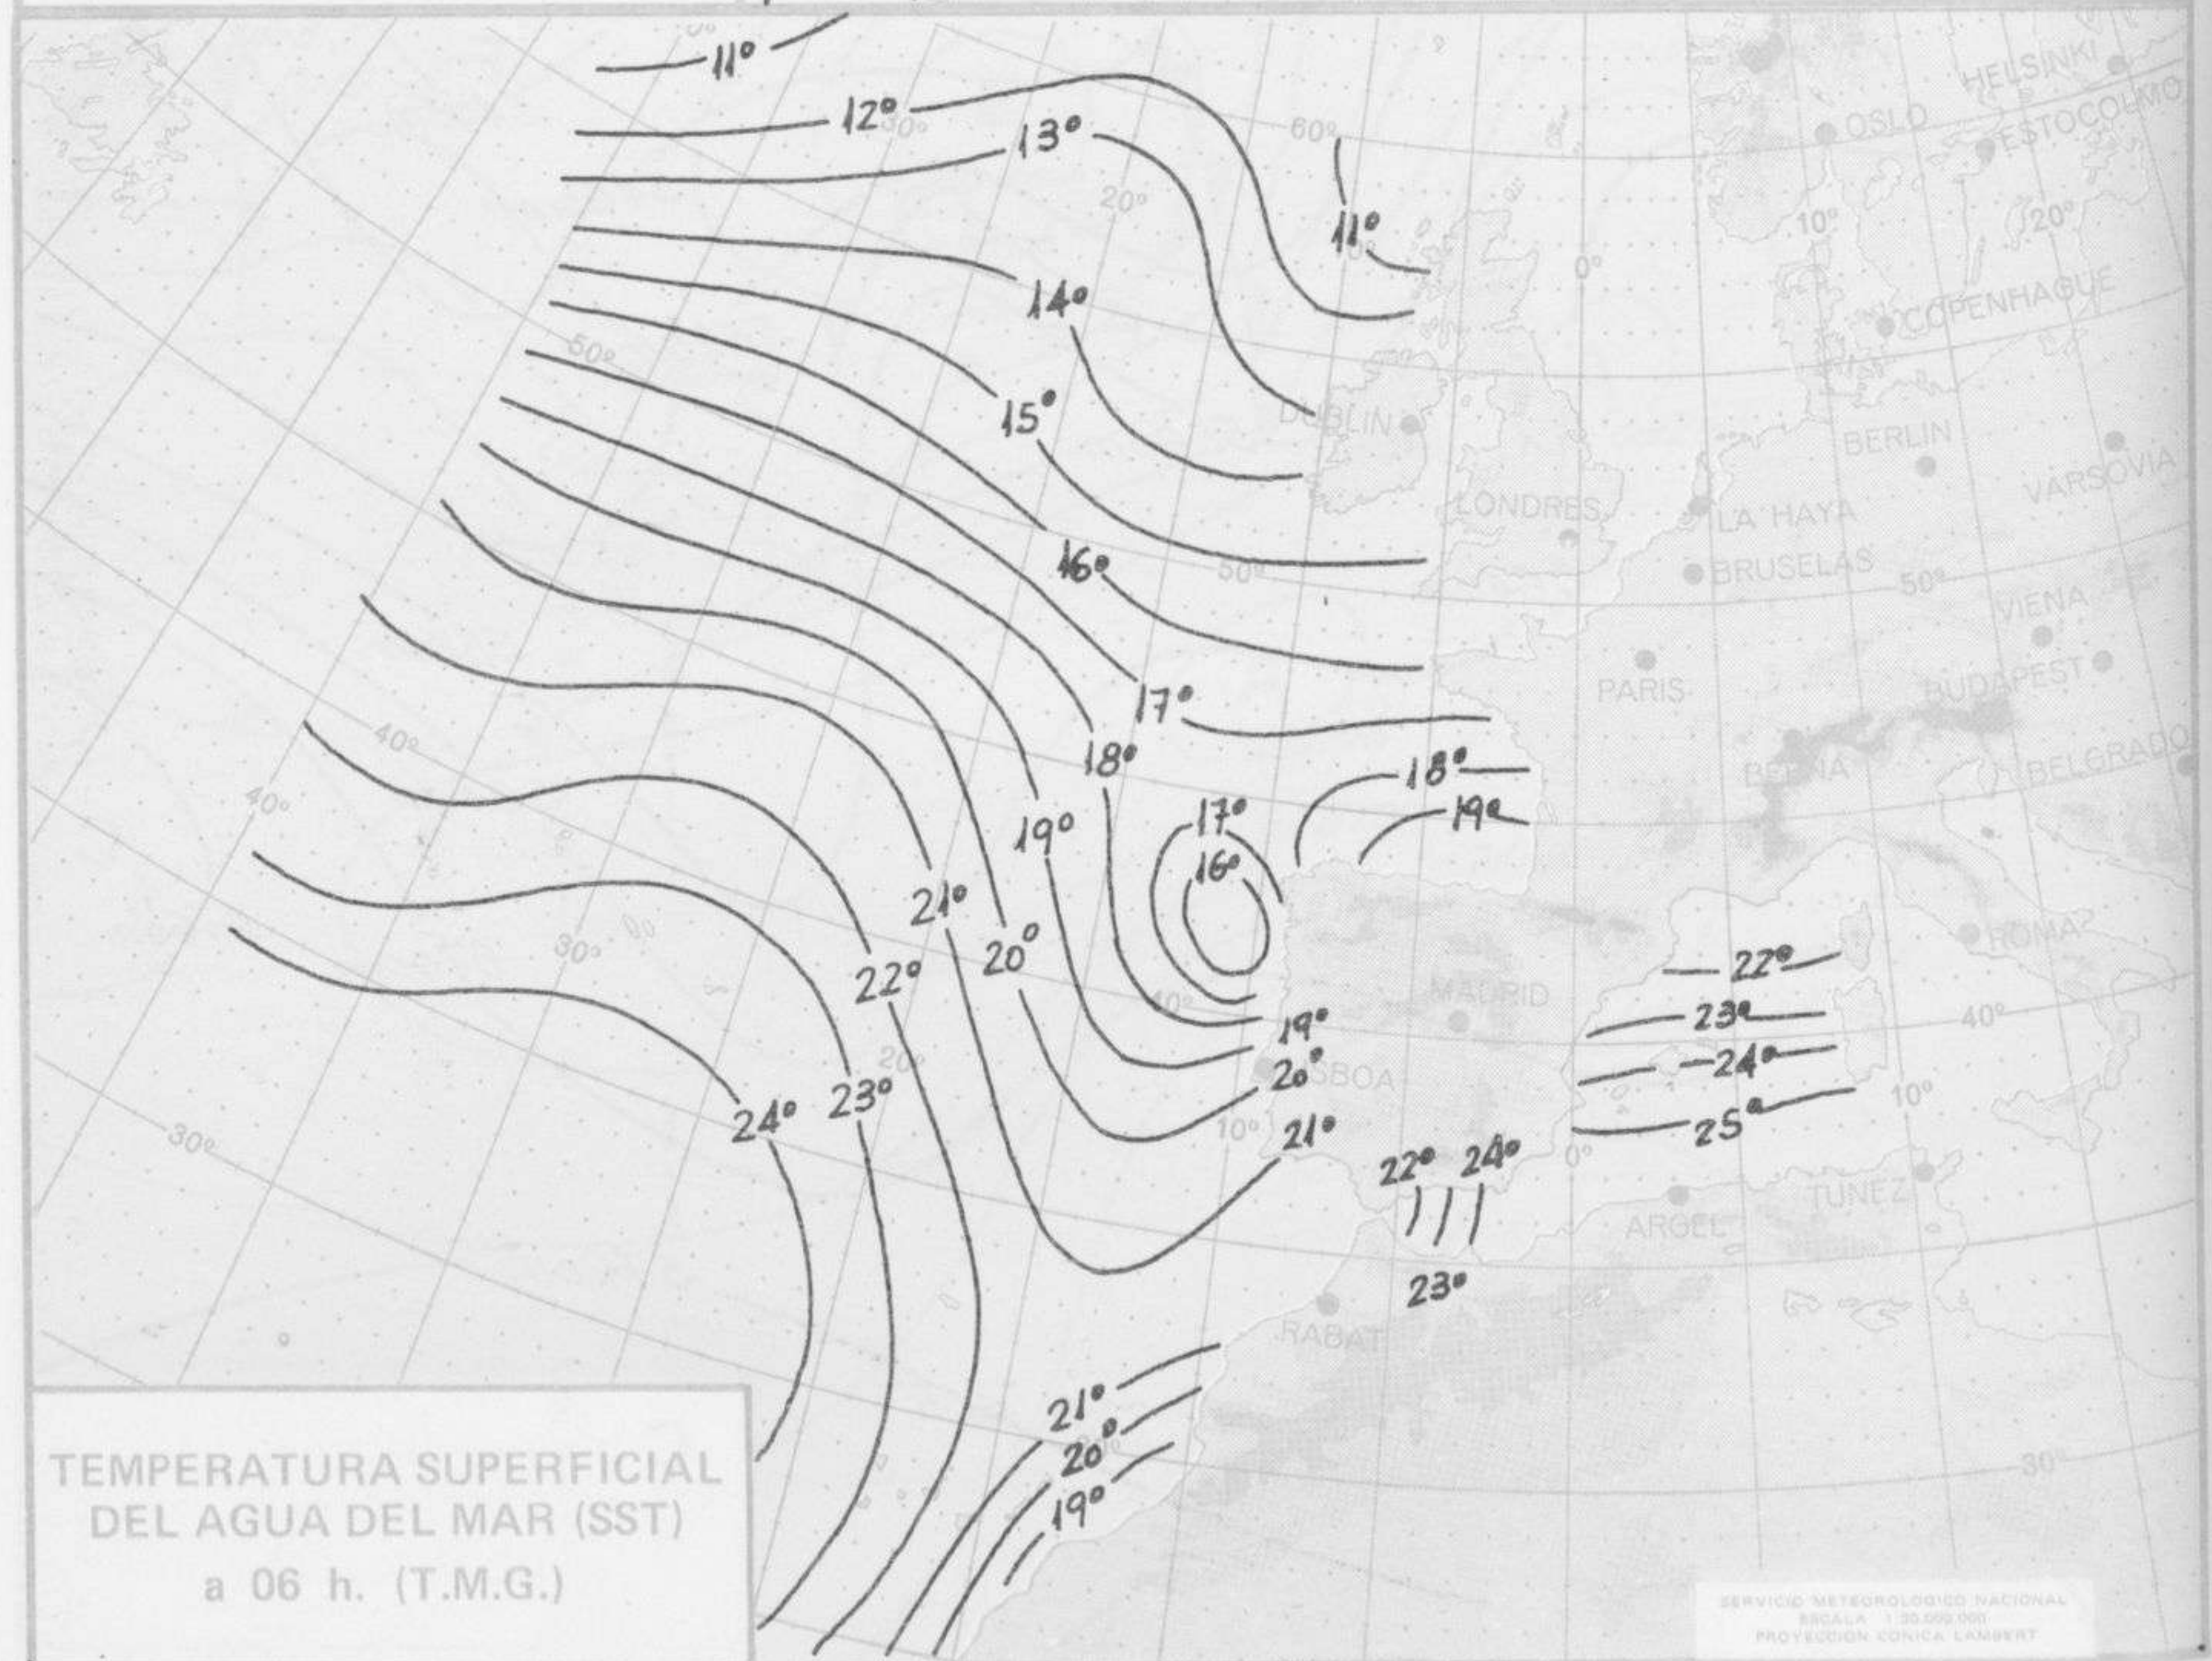

COMPLEMENTO A LA INFORMACION TECNICA DIARIA

Dirección postal: Centro de Análisis y Predicción (Ciudad Universitaria), Apartado 285 - Madrid - 3 - (España) - Teléfono: 244 35 00
Fonometeo local: teléfono 094 - Fonometeo España: teléfono 232 69 40 de Madrid

MADRID, Lunes 19 de AGOSTO de 1974

		R A D I O S O N D E O S																	
		Sondeos a 00 horas (T M G)						Sondeos a 12 horas (T M G)											
		Presiones tipo			Puntos notables			Presiones tipo			Puntos notables								
		PPP	hhh	TT DD dd ff	PPP	TT	DD	PPP	TT	DD	PPP	hhh	TT DD dd ff	PPP	TT	DD	PPP	TT	DD
La Coruña	08.001	1000	207	16 31 04 19	1018	17	37	1000	212	17	56 04 16	1018	19	57	1000	112	17	61 02 14	
	850	1566	7 22 05 25	923	11	05	850	1565	5 27 06 24	893	7	11	850	1521	31 54 08 21	749	4	13	
	700	3153	2 72 01 25	846	7	24	700	3144	1 78 04 27	844	4	25	700	3218	4 67 23 14	727	6	50	
	500	5790	-13 70 35 40	830	7	73	500	5780	-13 75 01 56	807	7	80	500	5750	-16 67 22 22	499	-17	78	
	400	7450	-26 67 34 45	722	4	72	400	7450	-24 50 01 78	508	-6	77	400	7390	-23 23 16	305	-42		
	300	9470	-41 36 74	656	-1	71	300	9490	-40 67 01 78	405	-23	77	300	9390	-43 22 35	250	-50		
	250	10650	-49 35 62	585	-5	71	250	10700	-50 65 01 80	405	-23	70	250	10740	-49 26 35	103	-57		
	200	12130	-55 35 63	488	-15	69	200	12130	-58 36 63	247	-51	66	200	12180	-56 27 26				
	150	13970	-57 33 35	363	-32	66	150	13950	-55 36 21	194	-59		150	13990	-58				
	100			315	-39	64	100	16530	-55 36 14	177	-60		100						
70			246	-51		70			165	-55		70							
50			213	-52		50			116	-57		50							
30			192	-56		30			107	-55		30							
20			183	-53		20						20							
Madrid / Barajas	08.221	1000	112	17 61 02 14	942	21	58	1000	123			943	22	60	1000	143	25 56 03 00		
	850	1516	8 61 20 19	723	10	63	850	1521	31 54 08 21	749	4	13	850	1558	19 63 13 04	940	22	68	
	700	3148	-14 24 25	602	-3	06	700	3218	4 67 23 14	727	6	50	700	3194	5 57 17 10	920	24	60	
	500	5910	-24 26 22	542	-9	63	500	5750	-16 67 22 22	499	-17	78	500	5940	-23 27 06	794	14	65	
	400	7470	-38 26 28	329	-33		400	7390	-23 23 16	305	-42		400	7410	-18 21 17	704	5	57	
	300	9520	-49 26 35	237	-52		300	9390	-43 22 35	250	-50		300	9590	-32 22 19	593	-4	73	
	250	10740	-56 27 26	168	-61		250	10610	-59 22 40	103	-57		250	10700	-40 23 21	506	-12		
	200	12180		143	-57		200	12050	-52 24 30				200	10970	-43 23 21	420	-22		
	150	13990					150	13890	-55 24 20				150	11470	-47 23 29				
	100						100	16470	-57 15 10				100	14400	-44 21 27				
70						70						70							
50						50						50							
30						30						30							
20						20						20							
Palma de Mallorca / Bon Bonet	08.302	1000	155	22	1014	22	59	1000	156	24 61 01 06	1014	26	62	1000	155	22			
	850	1559	21	931	19	57	850	1556	20 34 10	921	17	58	850	1558	19 63 13 04	940	22	68	
	700	3202	9	883	24		700	3186	9 34 08	888	20		700	3194	5 57 17 10	920	24	60	
	500	5860	-13	723	12		500	5860	-8 28 10	831	22		500	5940	-23 27 06	794	14	65	
	400	7530	-24	558	-7	18	400	7550	-21 28 12	754	15		400	7410	-18 21 17	704	5	57	
	300	9560	-38	450	-15		300	9610	-36 29 20	664	5		300	9590	-32 22 19	593	-4	73	
	250	10800	-46	265	-43		250	10860	-44 29 30	593	-2	57	250	10700	-40 23 21	420	-22		
	200	12260	-54	147	-65		200	12330	-52 28 30	546	-8		200	10970	-43 23 21	420	-22		
	150	14070	-64	112	-71		150	13160	-62 29 30	512	-7		150	11470	-47 23 29				
	100	16510	-70				100	16660	-70 29 10	427	-17		100	14400	-44 21 27				
70						70			344	-30		70							
50						50			252	-43		50							
30						30			131	-68		30							
20						20			103	-71		20							

Estación		V I E N T O E N A L T I T U D															
		Tipo de indicativo	dia/hora	Tierra dd ff	1000m dd ff	1500m dd ff	2000m dd ff	3000m dd ff	4000m dd ff	5500m dd ff	7000m dd ff	9000m dd ff	10500m dd ff	12000m dd ff	13500m dd ff	16000m dd ff