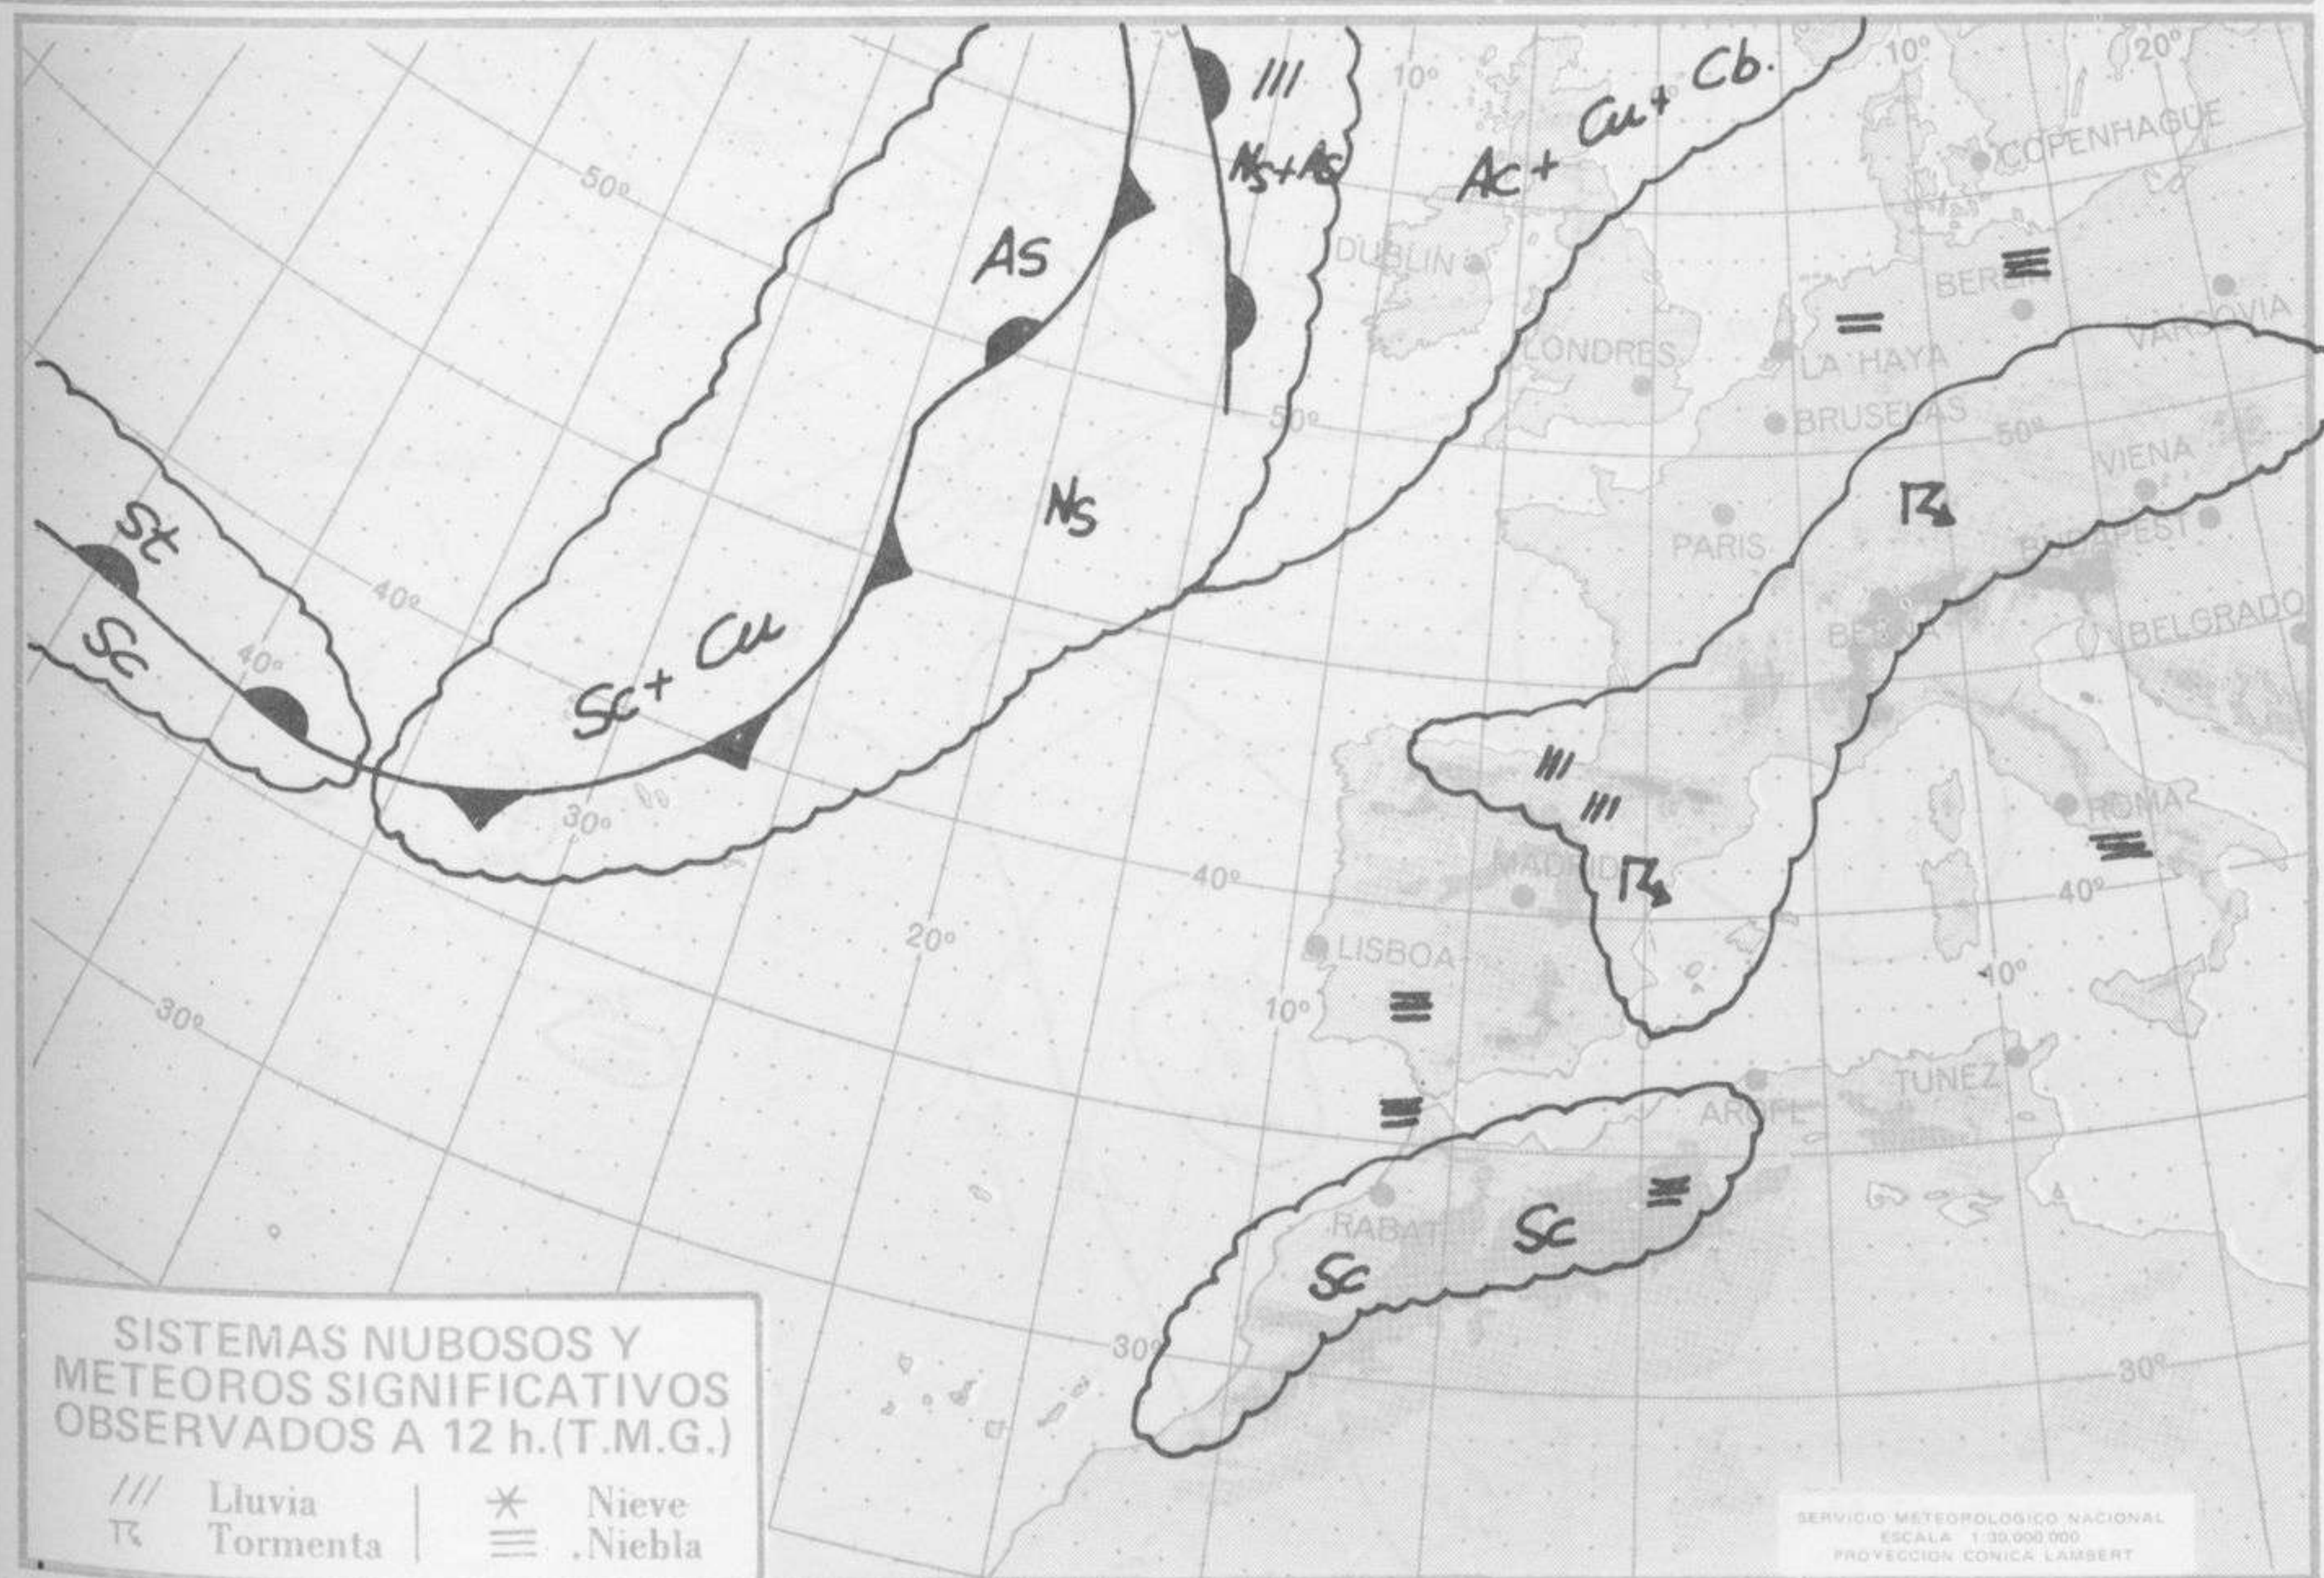

Estaciones	Temperaturas (°C)			Precipitación (l/m²)		Horas de sol ayer	Meteoros significativos			
	Máxima de ayer	Mínima de hoy	12 horas de hoy	06 ayer a 06 hoy	Hoy 06-12		18 horas de ayer	00 horas de hoy	06 horas de hoy	12 horas de hoy
Castellón de la Plana	30	22	27			X	☉		☉	☉
Valencia (A)	31	20	27			10.8	☉	☉	☉	☉
Valencia	29						☉			
Alicante (A)	30	22	28			12.1	☉	☉	☉	☉
Alicante	33						☉			
Murcia (A)	33	18	28			11.6	☉		☉	☉
Murcia	32	20	27			11.7	☉		☉	☉
Cartagena	29	20	25				☉		☉	☉
San Javier	28	21	27		ip	9.9	☉	☉	☉	☉
Sevilla (A)	33	18	27			X	☉	☉	☉	☉
Córdoba (A)	35	19	27			11.8	☉	☉	☉	☉
Jaén	35	20					☉			
Granada (A)	34	14	27			12.5	☉	☉	☉	☉
Huelva	30	19				12.8	☉			
Jerez de la Frontera (A) ...	31	17	26				☉		☉	☉
Cádiz	26	20	21			12.0	☉		☉	☉
San Fernando	28	19	24			9.3	☉		☉	☉
Tarifa	24	18	19			7.0	☉		☉	☉
Málaga (A)	28	19	27			11.0	☉		☉	☉
Almería (A)	33	21	30			12.0	☉	☉	☉	☉
Palma de Mallorca (A)	34	19	29			12.3	☉	☉	☉	☉
Mahón (A)	30	21	25			12.1	☉	☉	☉	☉
Ibiza (A)	32	23	28			12.0	☉	☉	☉	☉
Santa Cruz de Tenerife (A)...	22	15	20			8.9	☉	☉	☉	☉
Santa Cruz de Tenerife	29		25				☉			
Las Palmas (A)	26	21	25			10.1	☉	☉	☉	☉
Fuerteventura (A)	25	20	24			12.1	☉		☉	☉
Lanzarote (A)	28	20	26			9.4	☉		☉	☉
Ceuta	26		20				☉			☉
Melilla	27	20	27			9.6	☉		☉	☉