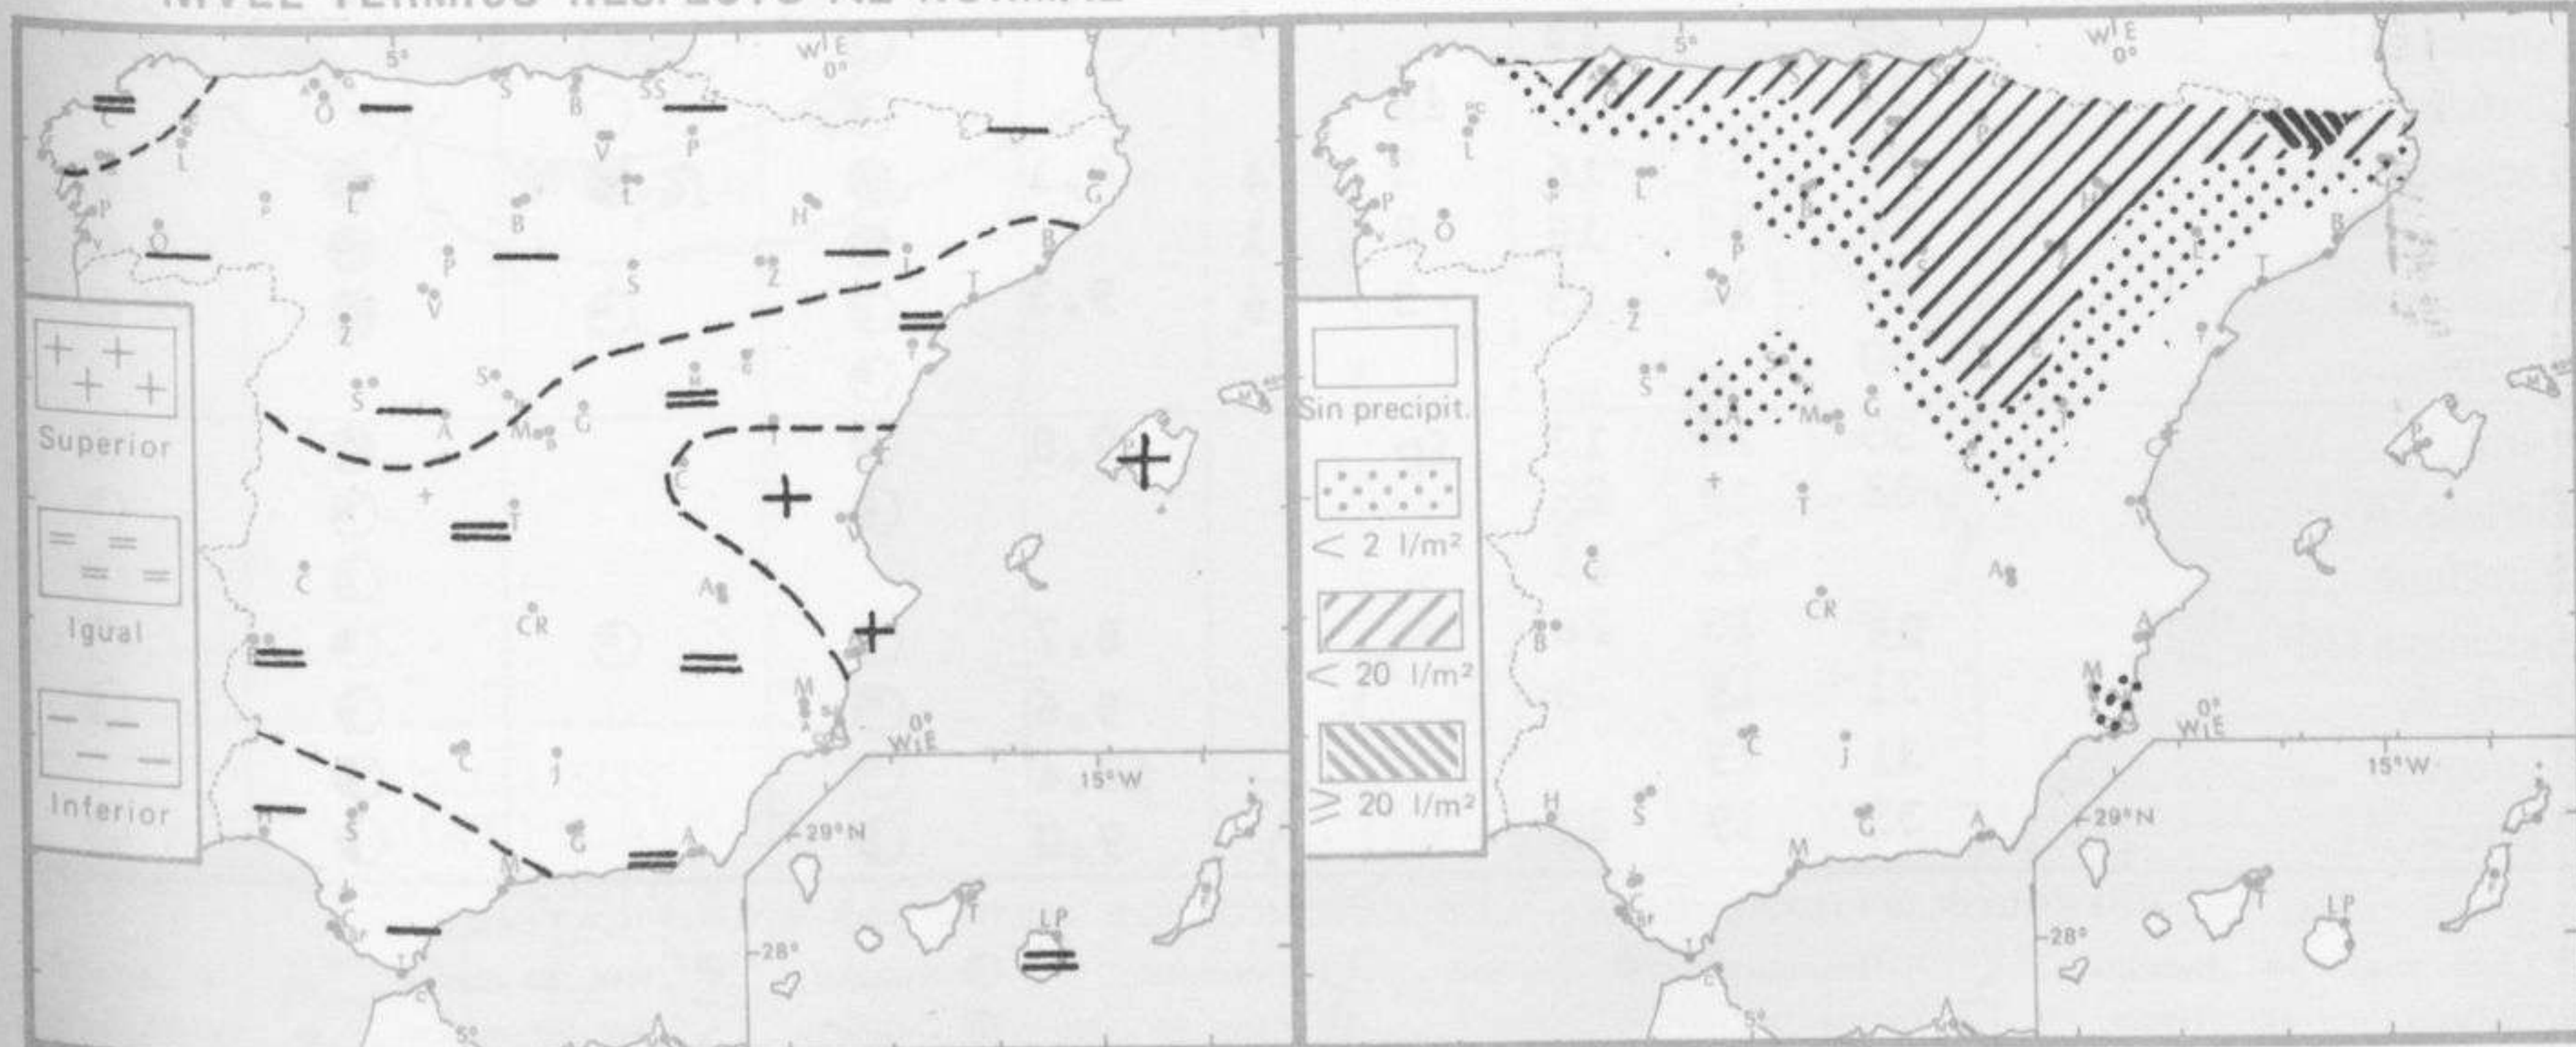

Vientos fuertes: No se han registrado.

Temperaturas destacables: Han descendido apreciablemente y han resultado inferiores a las normales en la mitad septentrional de la Península y en el suroeste de Andalucía. Ayer las máximas no pasaron de los 35º en las capitales peninsulares, de los 34º en las Baleares y de los 29º en las Canarias. Hoy las mínimas han oscilado entre 7º en Vitoria y 9º en León las más bajas y 23º en Ibiza y 22º en Alicante y Castellón las más altas. A las 12 horas del día de hoy la temperatura más alta correspondía a Gerona con 29º y la más baja a Avila con 13 grados.

PRONOSTICO PARA MAÑANA:

Abundante nubosidad con alguna precipitación aislada en el Cantábrico oriental, cabecera del Duero, cuenca del Ebro, Cataluña, Levante y Baleares. Riesgo de algún fenómeno tormentoso en el cuadrante nordeste de la Península.

TENDENCIA PARA LOS DIAS ..... 21 Y 22..

Día 21: Probabilidad de alguna precipitación en el Cantábrico oriental, cabecera del Duero, cuenca del Ebro, Cataluña, Levante y Baleares. Los núcleos tormentosos podrán extenderse a puntos de Andalucía oriental y sureste de la Península. **Día 22:** Posibilidad de alguna precipitación en el Cantábrico oriental. En Baleares, riesgo de algún núcleo tormentoso.

NIVEL TERMICO RESPECTO AL NORMAL

AREAS CON PRECIPITACION (12 h. ayer a 12 h. hoy)