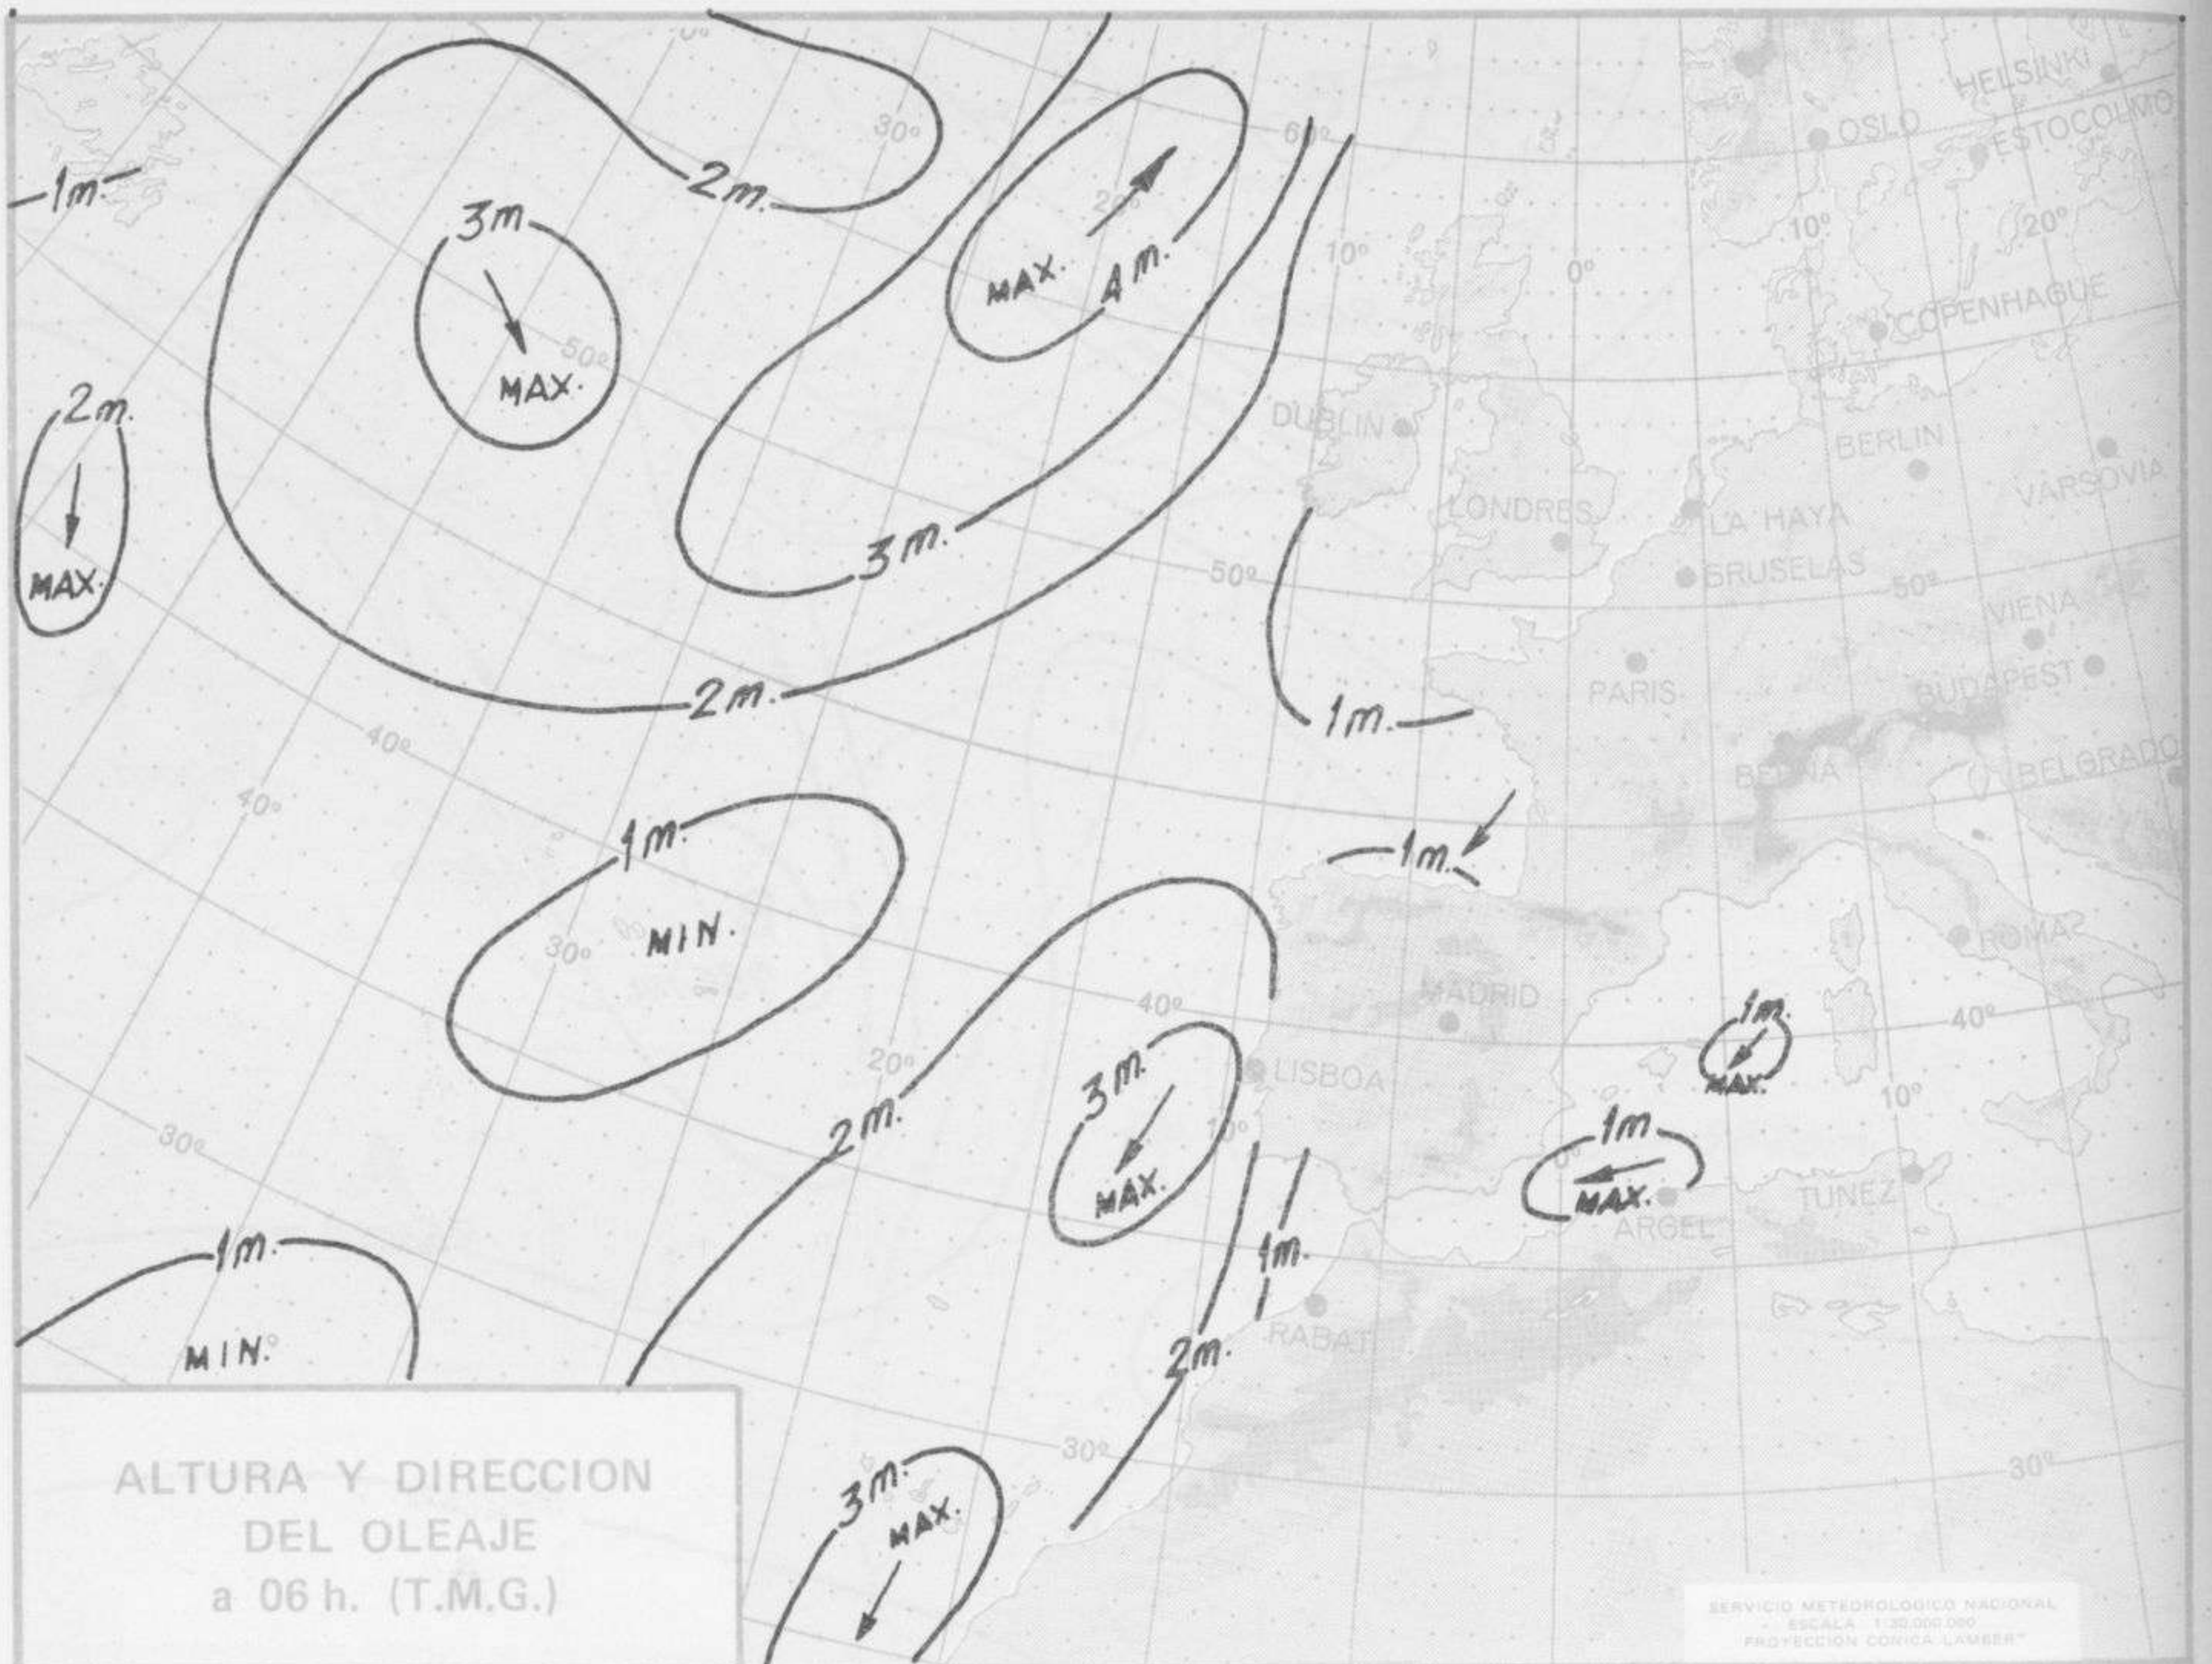

COMPLEMENTO A LA INFORMACION TECNICA DIARIA

Dirección postal: Centro de Análisis y Predicción (Ciudad Universitaria), Apartado 285 - Madrid - 3 - (España) - Teléfono: 244 35 00
Fonometeo local: teléfono 094 - Fonometeo España: teléfono 232 69 40 de Madrid

MADRID, Lunes 19 de AGOSTO de 1974

		R A D I O S O N D E O S																	
		Sondeos a 00 horas (T M G)						Sondeos a 12 horas (T M G)											
		Presiones tipo			Puntos notables			Presiones tipo			Puntos notables								
		PPP	hhh	TT DD dd ff	PPP	TT	DD	PPP	TT	DD	PPP	hhh	TT DD dd ff	PPP	TT	DD	PPP	TT	DD
La Coruña	08.001	1000	207	16 31 04 19	1018	17	37	1000	212	17	56 04 16	1018	19	57	1000	112	17	61 02 14	
	850	1566	7 22 05 25	923	11	05	850	1565	5 27 06 24	893	7	11	850	1521	31 54 08 21	749	4	13	
	700	3153	2 72 01 25	846	7	24	700	3144	1 78 04 27	844	4	25	700	3218	4 67 23 14	727	6	50	
	500	5790	-13 70 35 40	830	7	73	500	5780	-13 75 01 56	807	7	80	500	5750	-16 67 22 22	499	-17	78	
	400	7450	-26 67 34 45	722	4	72	400	7450	-24 50 01 78	508	-6	77	400	7390	-23 23 16	305	-42		
	300	9470	-41 36 74	656	-1	71	300	9490	-40 67 01 78	405	-23	77	300	9390	-43 22 35	250	-50		
	250	10650	-49 35 62	585	-5	71	250	10700	-50 65 01 80	405	-23	70	250	10740	-49 26 35	103	-57		
	200	12130	-55 35 63	488	-15	69	200	12130	-58 36 63	247	-51	66	200	12180	-56 27 26				
	150	13970	-57 33 35	363	-32	66	150	13950	-55 36 21	194	-59		150	13990	-58				
	100			315	-39	64	100	16530	-55 36 14	177	-60		100						
70			246	-51		70			165	-55		70							
50			213	-52		50			116	-57		50							
30			192	-56		30			107	-55		30							
20			183	-53		20						20							
Madrid / Barajas	08.221	1000	112	17 61 02 14	942	21	58	1000	123			943	22	60	1000	143	25 56 03 00		
	850	1516	8 61 20 19	723	10	63	850	1521	31 54 08 21	749	4	13	850	1558	19 63 13 04	940	22	68	
	700	3148	-14 24 25	602	-3	06	700	3218	4 67 23 14	727	6	50	700	3194	5 57 17 10	920	24	60	
	500	5910	-24 26 22	542	-9	63	500	5750	-16 67 22 22	499	-17	78	500	5940	-23 27 06	794	14	65	
	400	7470	-38 26 28	329	-33		400	7390	-23 23 16	305	-42		400	7410	-18 21 17	704	5	57	
	300	9520	-49 26 35	237	-52		300	9390	-43 22 35	250	-50		300	9590	-32 22 19	593	-4	73	
	250	10740	-56 27 26	168	-61		250	10610	-59 22 40	103	-57		250	10700	-40 23 21	506	-12		
	200	12180		143	-57		200	12050	-52 24 30				200	10970	-43 23 21	420	-22		
	150	13990					150	13890	-55 24 20				150	11470	-47 23 29				
	100						100	16470	-57 15 10				100	14400	-44 21 27				
70						70						70							
50						50						50							
30						30						30							
20						20						20							
Palma de Mallorca / Bon Bonet	08.302	1000	155	22	1014	22	59	1000	156	24 61 01 06	1014	26	62	1000	155	22			
	850	1559	21	931	19	57	850	1556	20 34 10	921	17	58	850	1558	19 63 13 04	940	22	68	
	700	3202	9	883	24		700	3186	9 34 08	888	20		700	3194	5 57 17 10	920	24	60	
	500	5860	-13	723	12		500	5860	-8 28 10	831	22		500	5940	-23 27 06	794	14	65	
	400	7530	-24	558	-7	18	400	7550	-21 28 12	754	15		400	7410	-18 21 17	704	5	57	
	300	9560	-38	450	-15		300	9610	-36 29 20	664	5		300	9590	-32 22 19	593	-4	73	
	250	10800	-46	265	-43		250	10860	-44 29 30	593	-2	57	250	10700	-40 23 21	420	-22		
	200	12260	-54	147	-65		200	12330	-52 28 30	546	-8		200	10970	-43 23 21	420	-22		
	150	14070	-64	112	-71		150	13160	-62 29 30	512	-7		150	11470	-47 23 29				
	100	16510	-70				100	16660	-70 29 10	427	-17		100	14400	-44 21 27				
70						70			344	-30		70							
50						50			252	-43		50							
30						30			131	-68		30							
20						20			103	-71		20							

Estación		V I E N T O E N A L T I T U D															
		Tipo de indicativo	dia/hora	Tierra dd ff	1000m dd ff	1500m dd ff	2000m dd ff	3000m dd ff	4000m dd ff	5500m dd ff	7000m dd ff	9000m dd ff	10500m dd ff	12000m dd ff	13500m dd ff	16000m dd ff