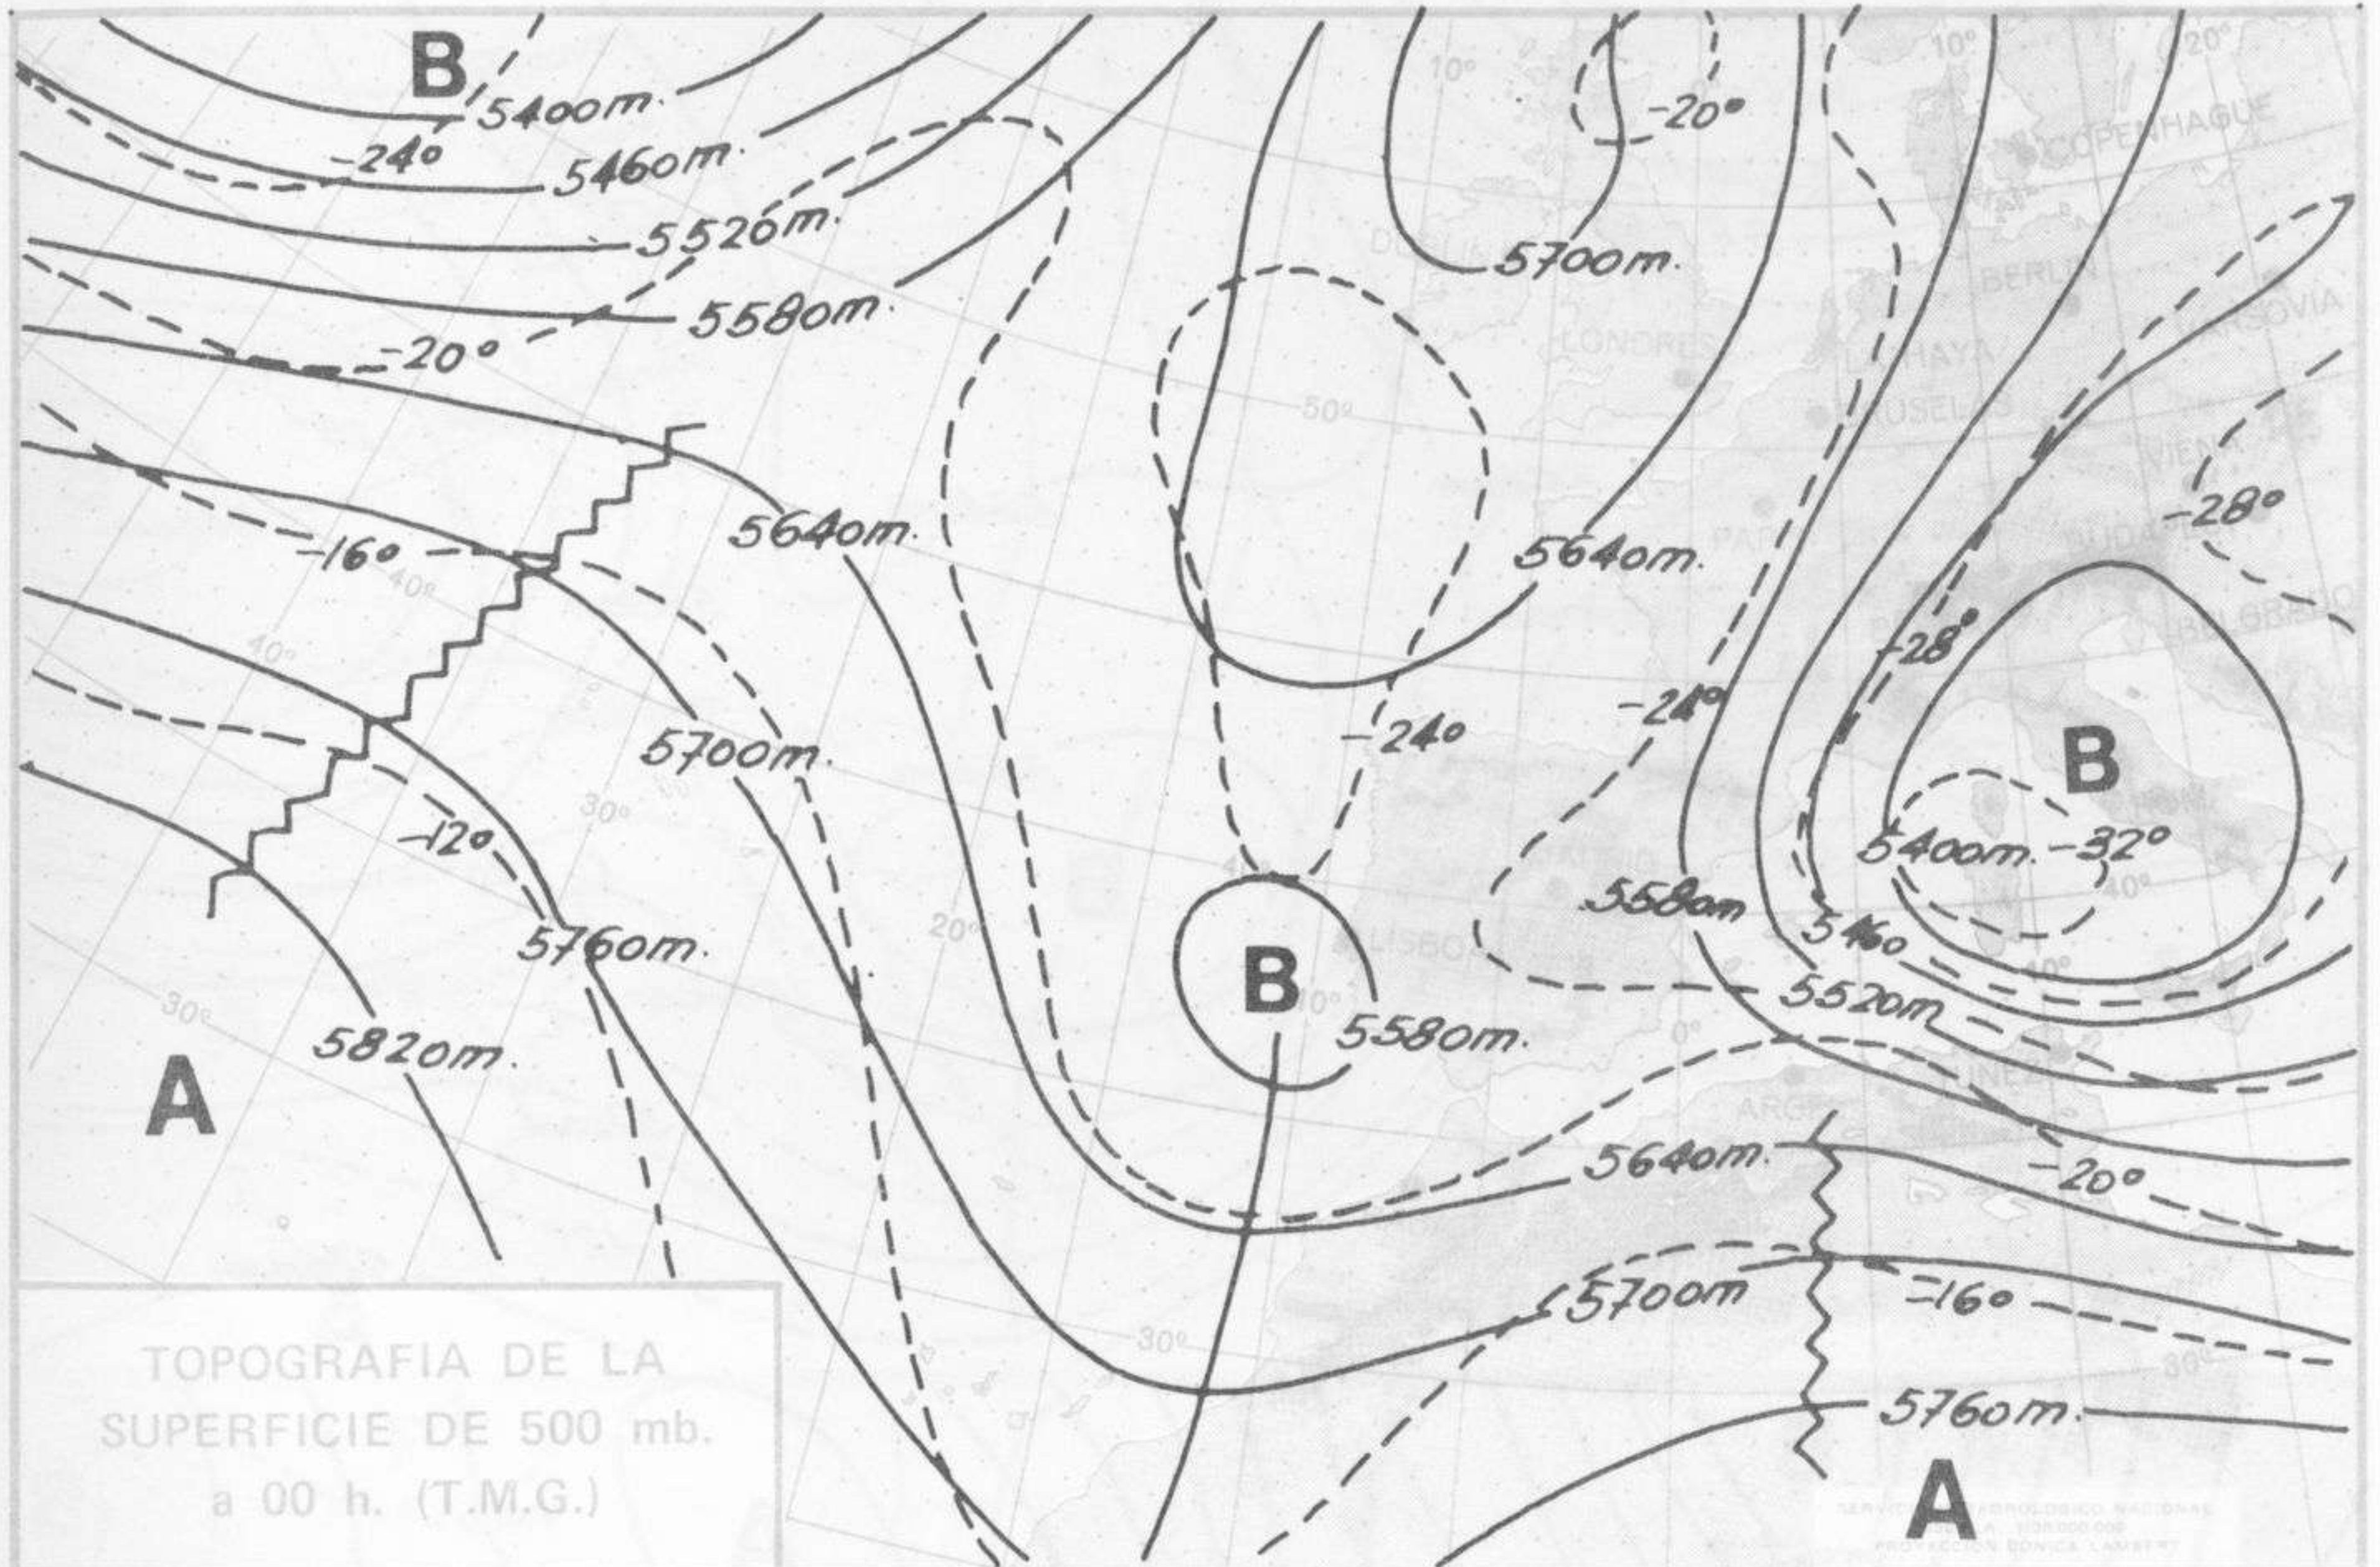

INFORMACION TECNICA DIARIA

Núm. 108.

MADRID, JUEVES 18 de ABRIL de 1974

Dirección postal: Centro de Análisis y Predicción (Ciudad Universitaria), Apartado 285 - Madrid - 3 - (España) - Teléfono: 244 35 00
Fonometeo local: teléfono 094 - Fonometeo España: teléfono 232 69 40 de Madrid

SERVICIO METEOROLOGICO NACIONAL
ESCALA 1:30.000.000
PROYECCION CONICA LAMBERT