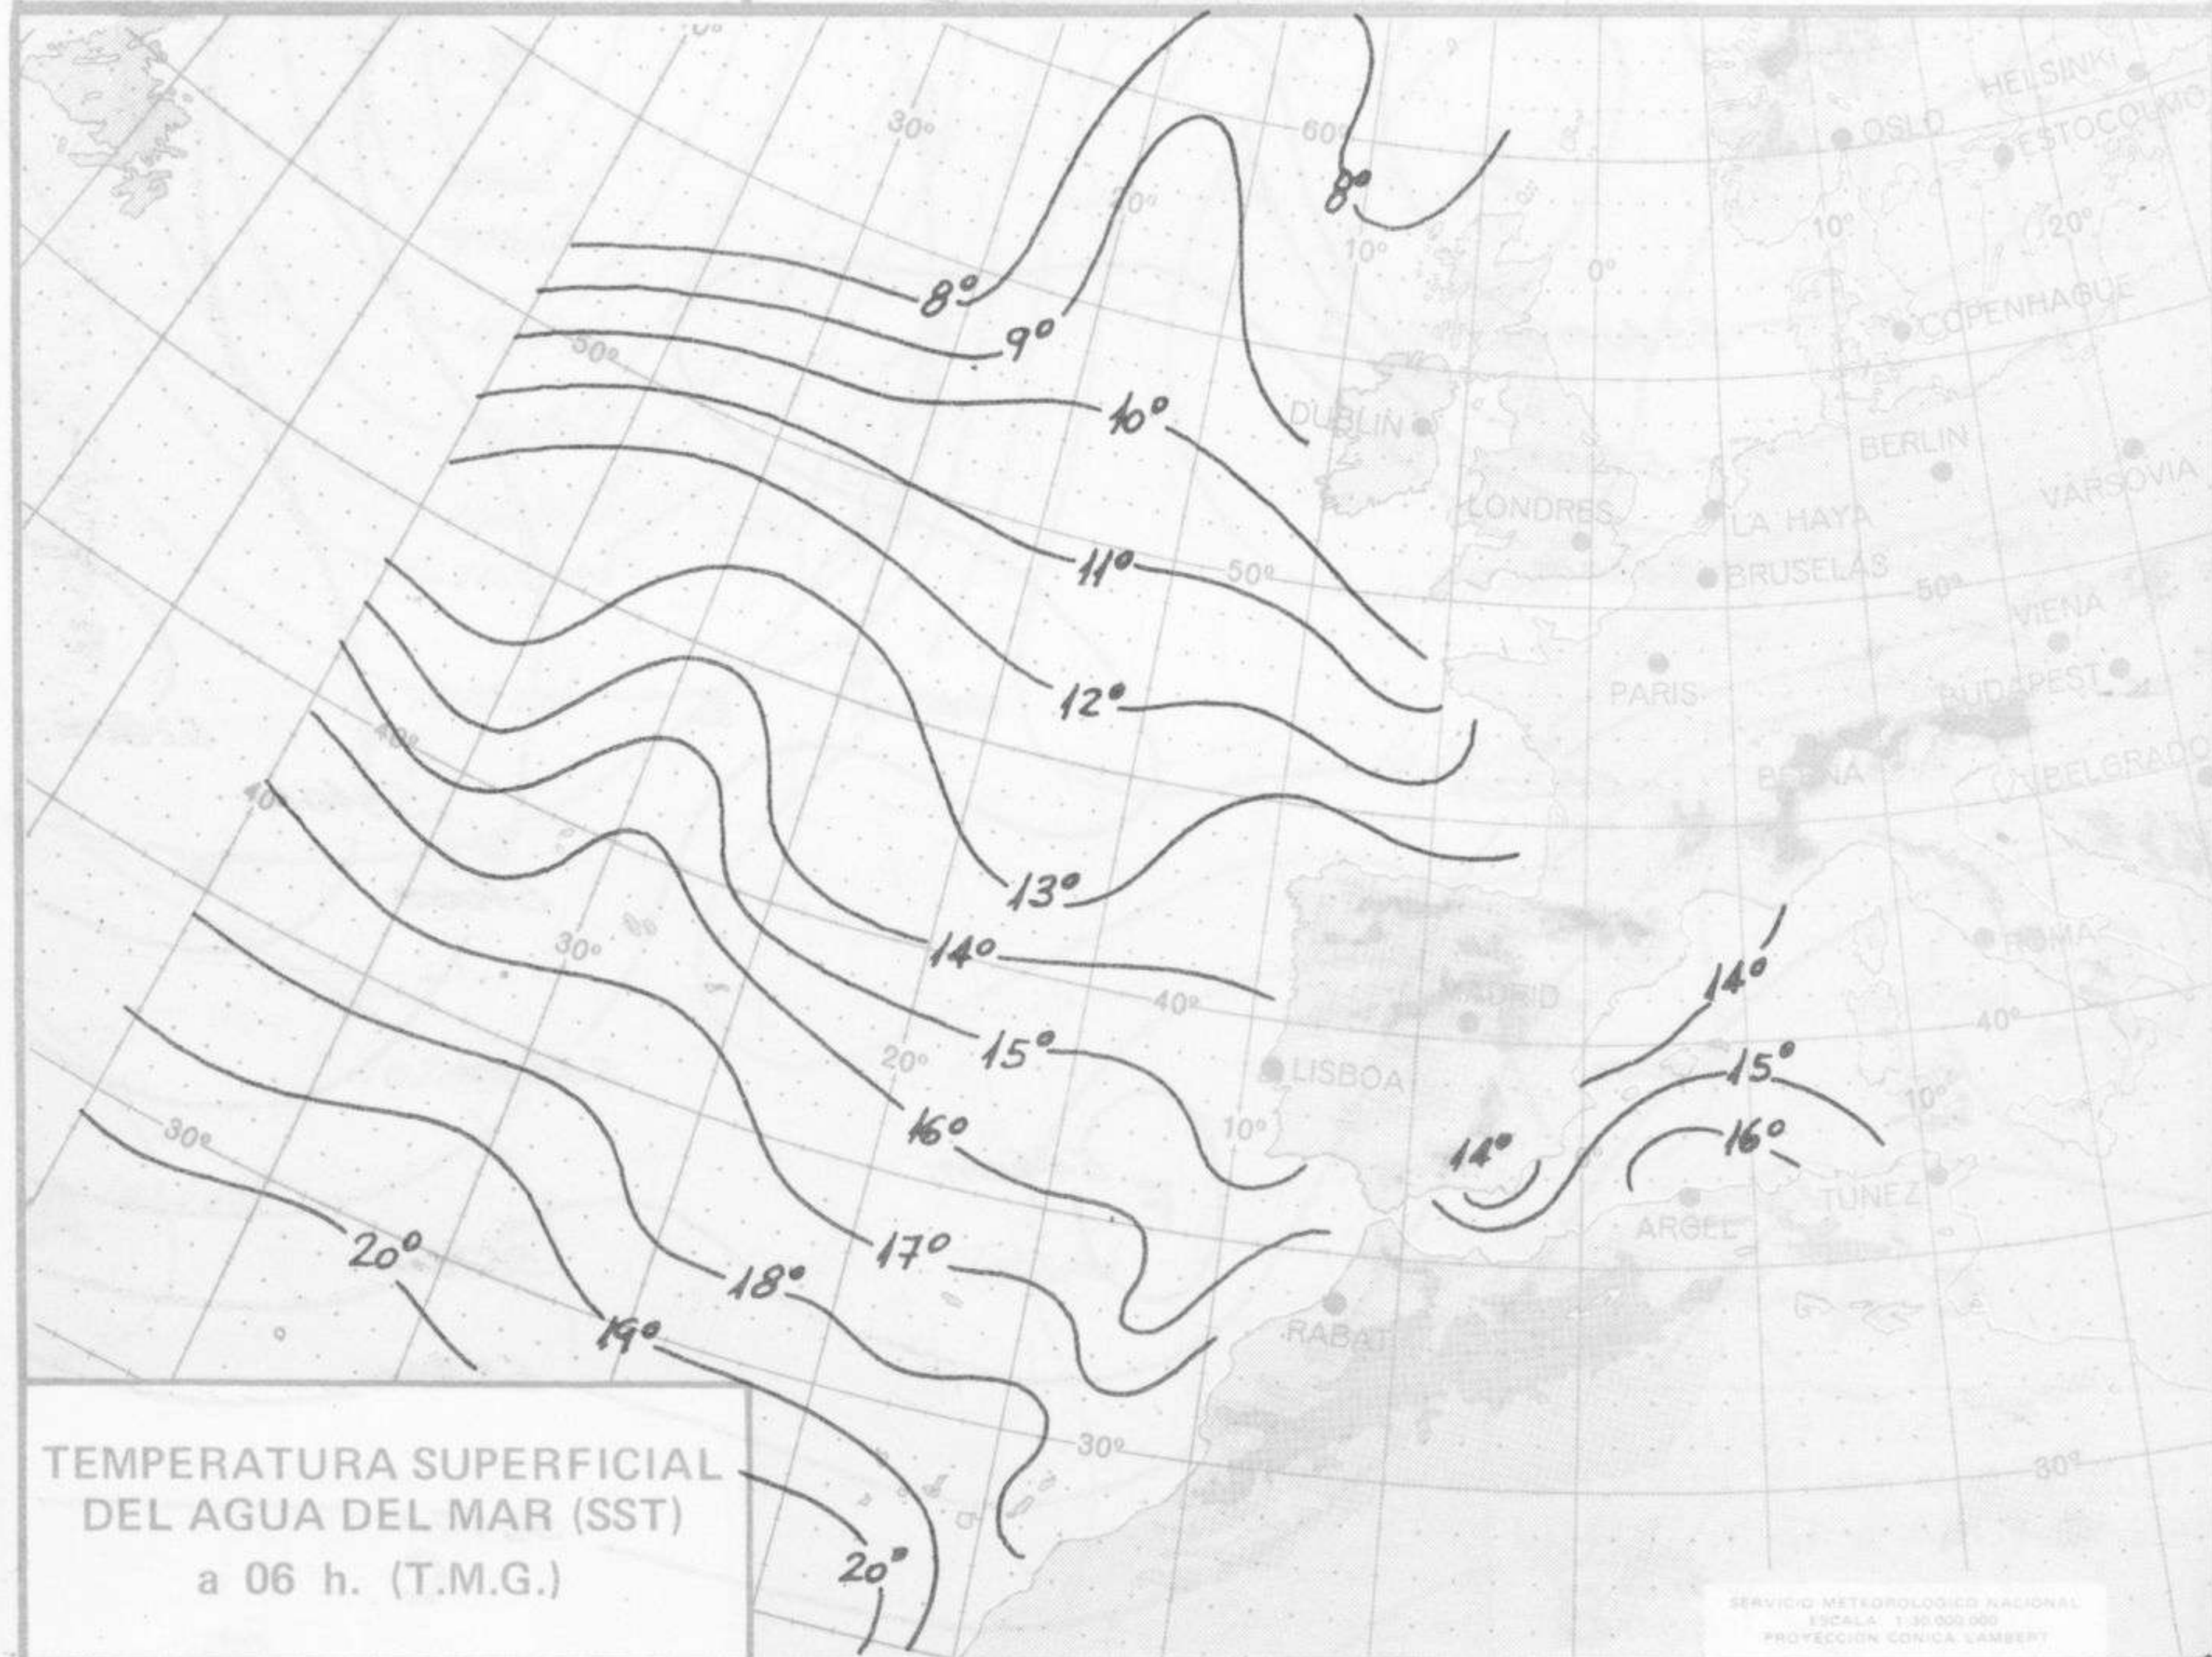

COMPLEMENTO A LA INFORMACION TECNICA DIARIA

Dirección postal: Centro de Análisis y Predicción (Ciudad Universitaria), Apartado 285 - Madrid - 3 - (España) - Teléfono: 244 35 00
Fonometeo local: teléfono 094 - Fonometeo España: teléfono 232 69 40 de Madrid

MADRID, Jueves 18 de ABRIL de 1974

		R A D I O S O N D E O S															
		Sondeos a 00 horas (T M G)						Sondeos a 12 horas (T M G)									
		Presiones tipo			Puntos notables			Presiones tipo			Puntos notables						
		PPP	hhh	TT	DD	dd	ff	PPP	TT	DD	PPP	TT	DD	PPP	TT	DD	
La Coruña 08.001	1000	149	10	57	07	06	1011	11	56		1000	165	14	60	08	04	
	850	1490	7	62	10	10	963	6	57		850	1517	8	80	11	12	
	700	3046	-6	60	12	14	928	11	69		700	3081	-4	78	09	19	
	500	5600	-23	74	09	14	844	6	62		500	5640	-24	74	12	20	
	400	7190	-36	69	04	10	733	-4	33		400	7230	-37		12	23	
	300	9220	-51		01	15	697	-6	60		300	9160	-52		10	14	
	250	10190	-58		35	16	527	-20	74		250	10320	-58		06	08	
	200	11590	-60		02	10	374	-40	68		200	11730	-57		36	18	
	150	13410	-56		02	08	265	-57			150	13560	-56		02	14	
	100	15970	-58		02	12	193	-60			100	16130	-58		36	15	
	70						163	-56			70	18400	-57		02	08	
50										50	20510	-56		06	06		
30										30							
20										20							
Madrid / Barajas 08.221	1000	132					942	10	65		1000	125					
	850	1484	8	65	09	06	863	9	65		850	1492	7	63			
	700	3044	-4	71	07	15	745	-2	64		700	3059	1	64			
	500	5600	-25	61	07	09	716	-3	71		500	5630	-23		06	12	
	400	7190	-37	63	30	17	631	-10	71		400	7220	-36		06	05	
	300	9120	-52	58	31	22	482	-28	60		300	9160	-51		01	06	
	250	10270	-60		30	18	447	-30	66		250	10310	-60		29	09	
	200	11670	-58		30	15	336	-46	60		200	11720	-56		32	12	
	150	13490	-56		30	15	284	-55	57		150	13560	-55		33	08	
	100	16070	-57		28	12	241	-61			100						
	70	18320	-59		29	08	187	-57			70						
50						131	-56			50							
30										30							
20										20							
Palma de Mallorca / Bon Bonet 08.302	1000										1000						
	850										850						
	700										700						
	500										500						
	400										400						
	300										300						
	250										250						
	200										200						
	150										150						
	100										100						
	70										70						
50										50							
30										30							
20										20							
Santa Cruz de Tenerife 60.020	1000	171	16	50	32	08	1016	17	56		1000	172	18	60	32	12	
	850	1526	5	14	32	18	853	4	00		850	1533	9		33	25	
	700	3104	0		32	22	819	9			700	3120	3		31	30	
	500	5720	-17		31	35	530	-13			500	5780	-12		30	60	
	400	7350	-30		31	50	360	-37			400	7440	-26		29	70	
	300	9340	-45		30	55	256	-52			300	9450	-44		30	90	
	250	10350	-52		29	70	165	-63			250	10650	-54		30	90	
	200	11960	-58		28	90	158	-60			200	12050	-64		30	90	
	150	13750	-62		27	90	140	-65			150	13820	-63		20	20	
	100	15240	-63		27	70	130	-63			100	16300	-66		20	00	
	70	18420	xx				110	-64			70	18480	xx				
50						98	-63			50							
30						77	-64			30							
20										20							

		V I E N T O E N								A L T I T U D							
Estación	Tipo de Sonda	Indicativo	dia/hora	Tierra dd ff	1000m dd ff	1500m dd ff	2000m dd ff	3000m dd ff	4000m dd ff	5.500m dd ff	7000m dd ff	9000m dd ff	10.500m dd ff	12.000m dd ff	13.500m dd ff	16.000m dd ff