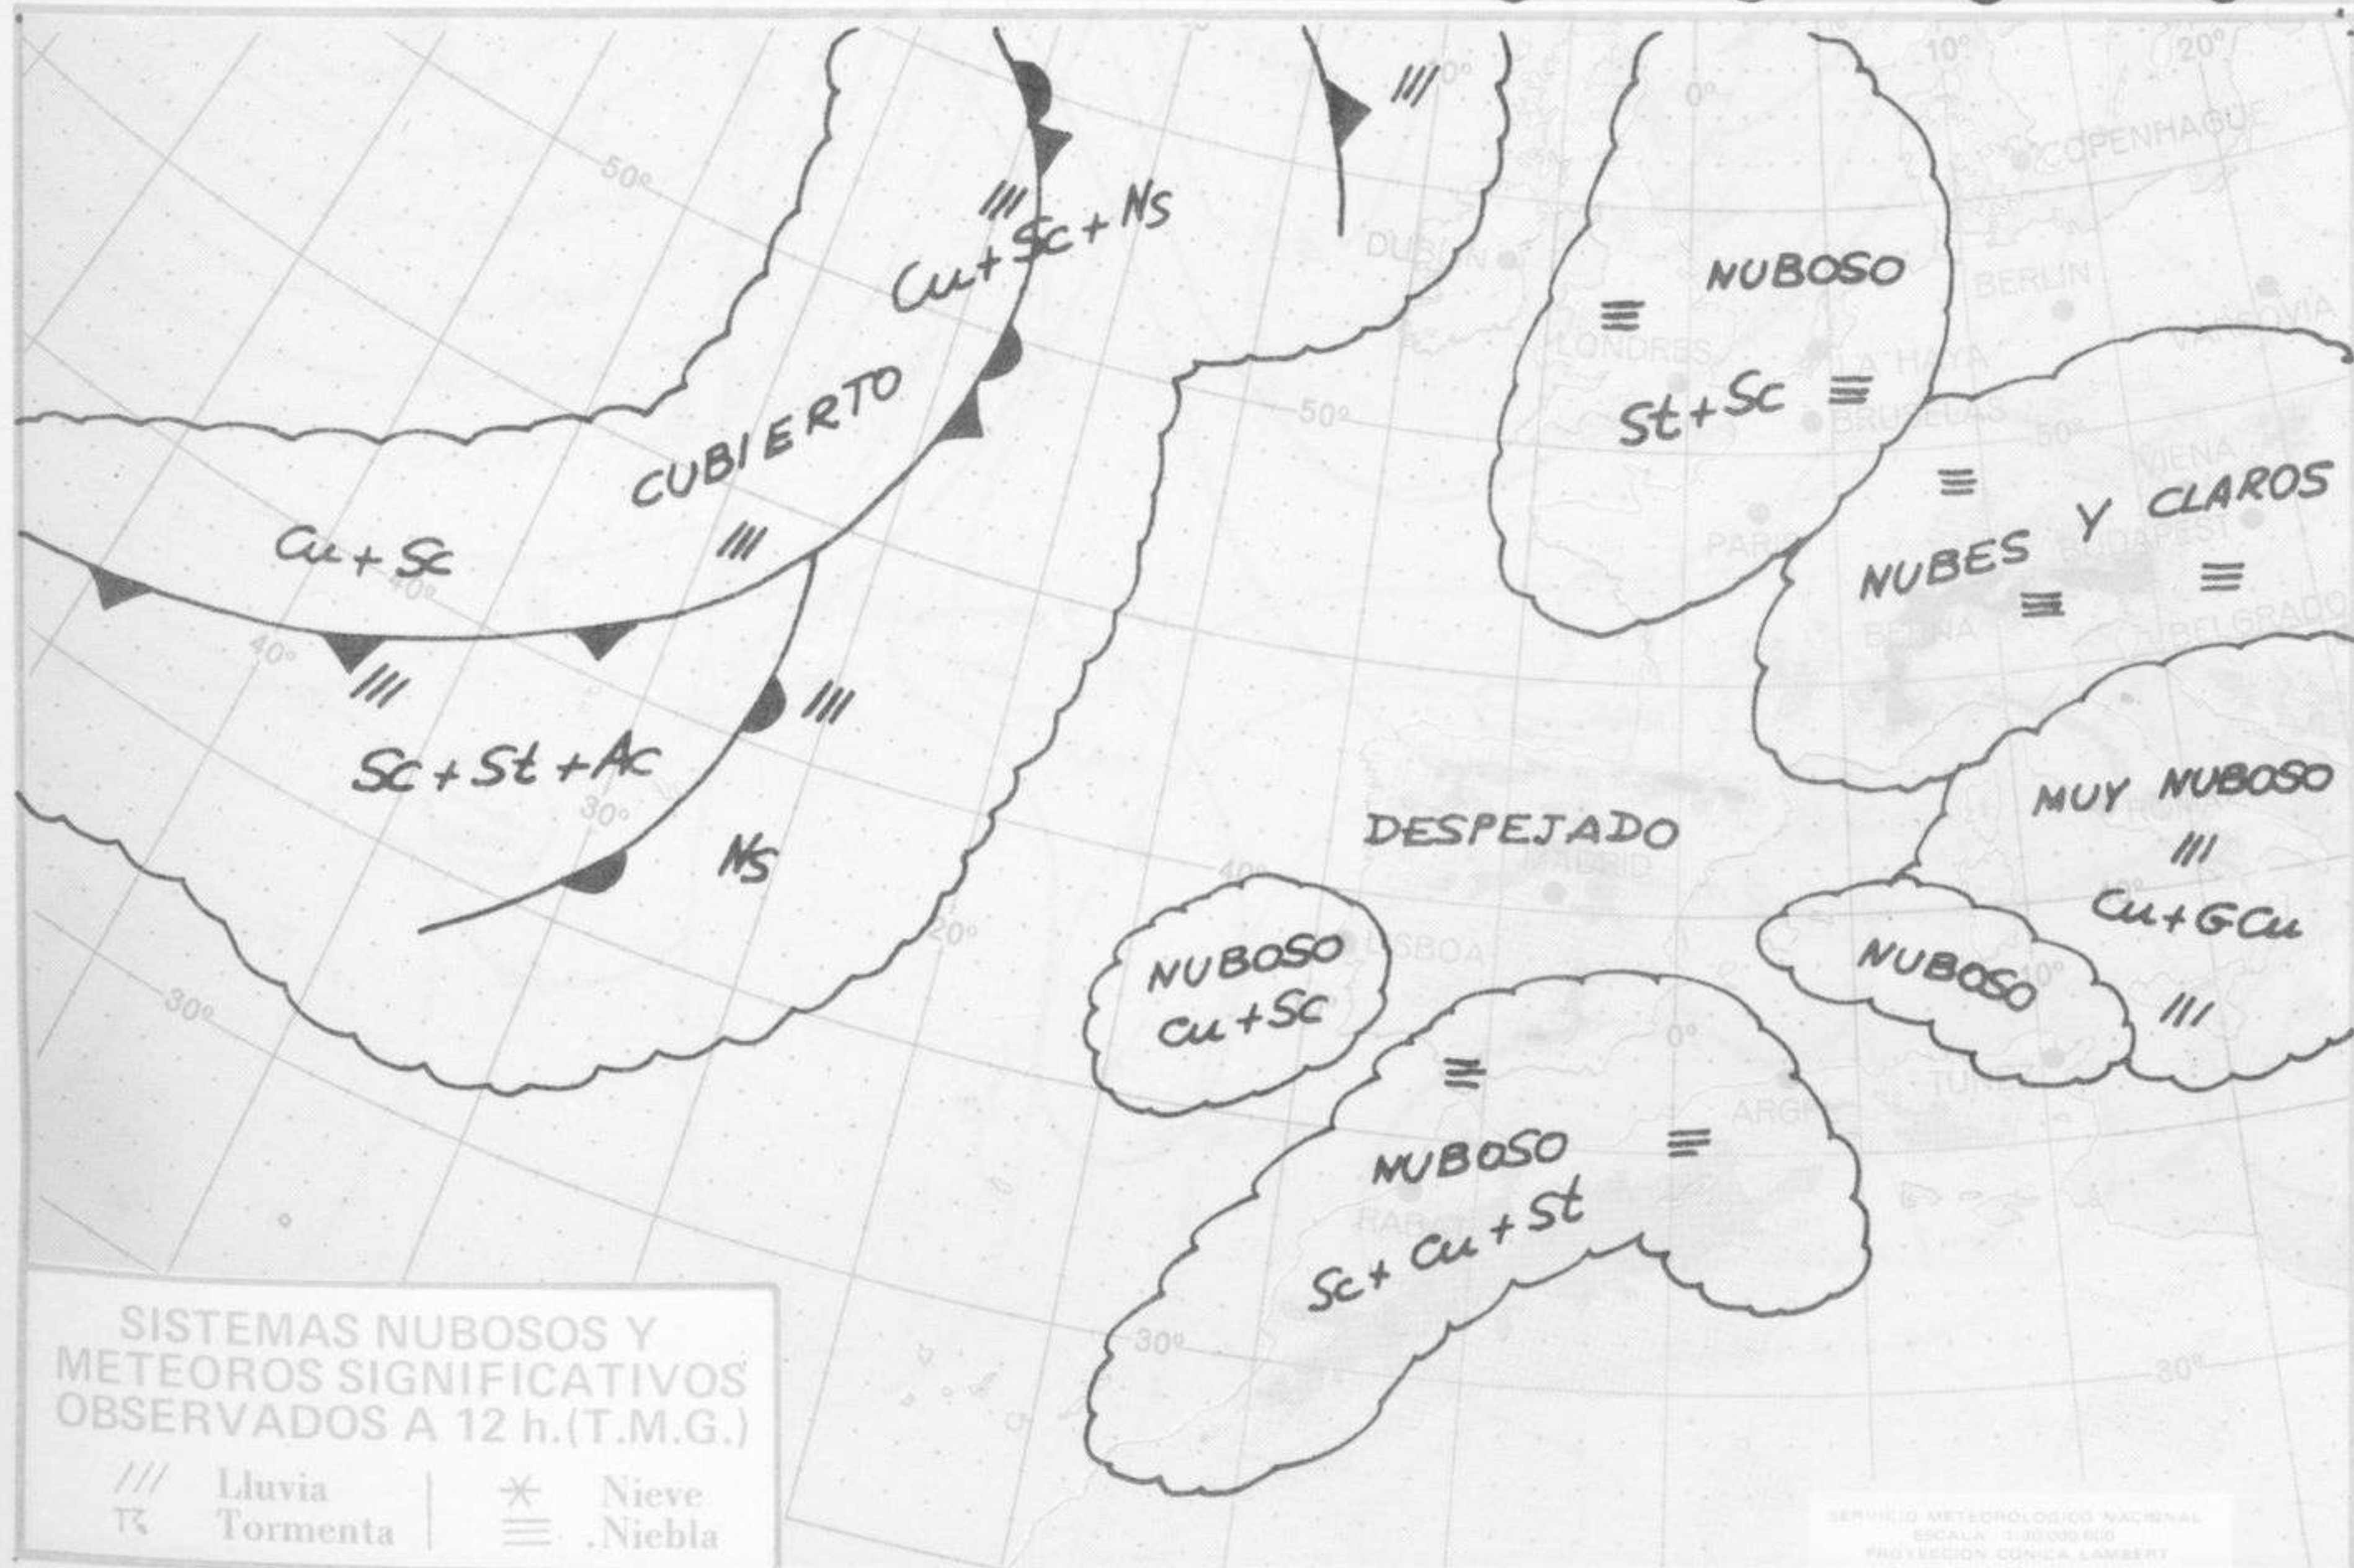

ISOBARAS Y FRENTES
PREVISTOS PARA MAÑANA
a 12 h. (T.M.G.)

Estaciones	Temperaturas (°C)			Precipitación (l/m²)		Horas de sol ayer	Meteoros significativos			
	Máxima de ayer	Mínima de hoy	12 horas de hoy	06 ayer a 06 hoy	Hoy 06-12		18 horas de ayer	00 horas de hoy	06 horas de hoy	12 horas de hoy
Castellón de la Plana	18	7				10.6	☉		☾	
Valencia (A)	19	5	18			11.6	☉	☉	☾	☾
Valencia	18	8				11.2	☉		☾	
Alicante (A)	18	8	16			10.8	☉	☉	☾	●
Alicante	20	7				11.0	☉		☾	
Murcia (A)	21	8	18			11.0	☉		☾	☉
Murcia	21		19				☉		☾	☉
Cartagena	18	9	15				☉		☾	☉
San Javier	17	7	16			9.5	☉	☉	☾	☉
Sevilla (A)	19	10	19			X	☉	☉	☾	☉
Córdoba (A)	20	10	18			X	☉	☉	☾	☉
Jaén	19	9				6.3	☉		☾	☉
Granada (A)	21	7	17			5.3	☉	☉	☾	☉
Huelva	18	10				9.0	☉		☾	☉
Jerez de la Frontera (A) ..	18	8	17				☉	☉	☾	☉
Cádiz	17	12	15			11.0	☉		☾	☉
San Fernando	17	12	16			4.1	☉		☾	☉
Tarifa	17	13				5.0	☉		☾	☉
Málaga (A)	23	10	17			6.0	☉	☉	☾	☉
Almería (A)	20	10	20			9.5	☉	☉	☾	☉
Palma de Mallorca (A)	16	4	9		ip	12.0	☉	☉	☾	☉
Mahón (A)	14	7	13	2	2	12.5	☉	☉	☾	☉
Ibiza (A)	18	11	16			10.2	☉	☉	☾	☉
Santa Cruz de Tenerife (A)...	16	10	15		ip	7.5	☉	☉	☾	☉
Santa Cruz de Tenerife	22	15	20			10.7	☉		☾	☉
Las Palmas (A)	22	15	20		ip	11.5	☉	☉	☾	☉
Fuerteventura (A)	21	13	21			10.2	☉		☾	☉
Lanzarote (A)		14				9.1	☉		☾	☉
Ceuta	16	8	15			6.8	☉		☾	☉
Mejilla	21	12	16	1	2	9.3	☉	☉	☾	☉