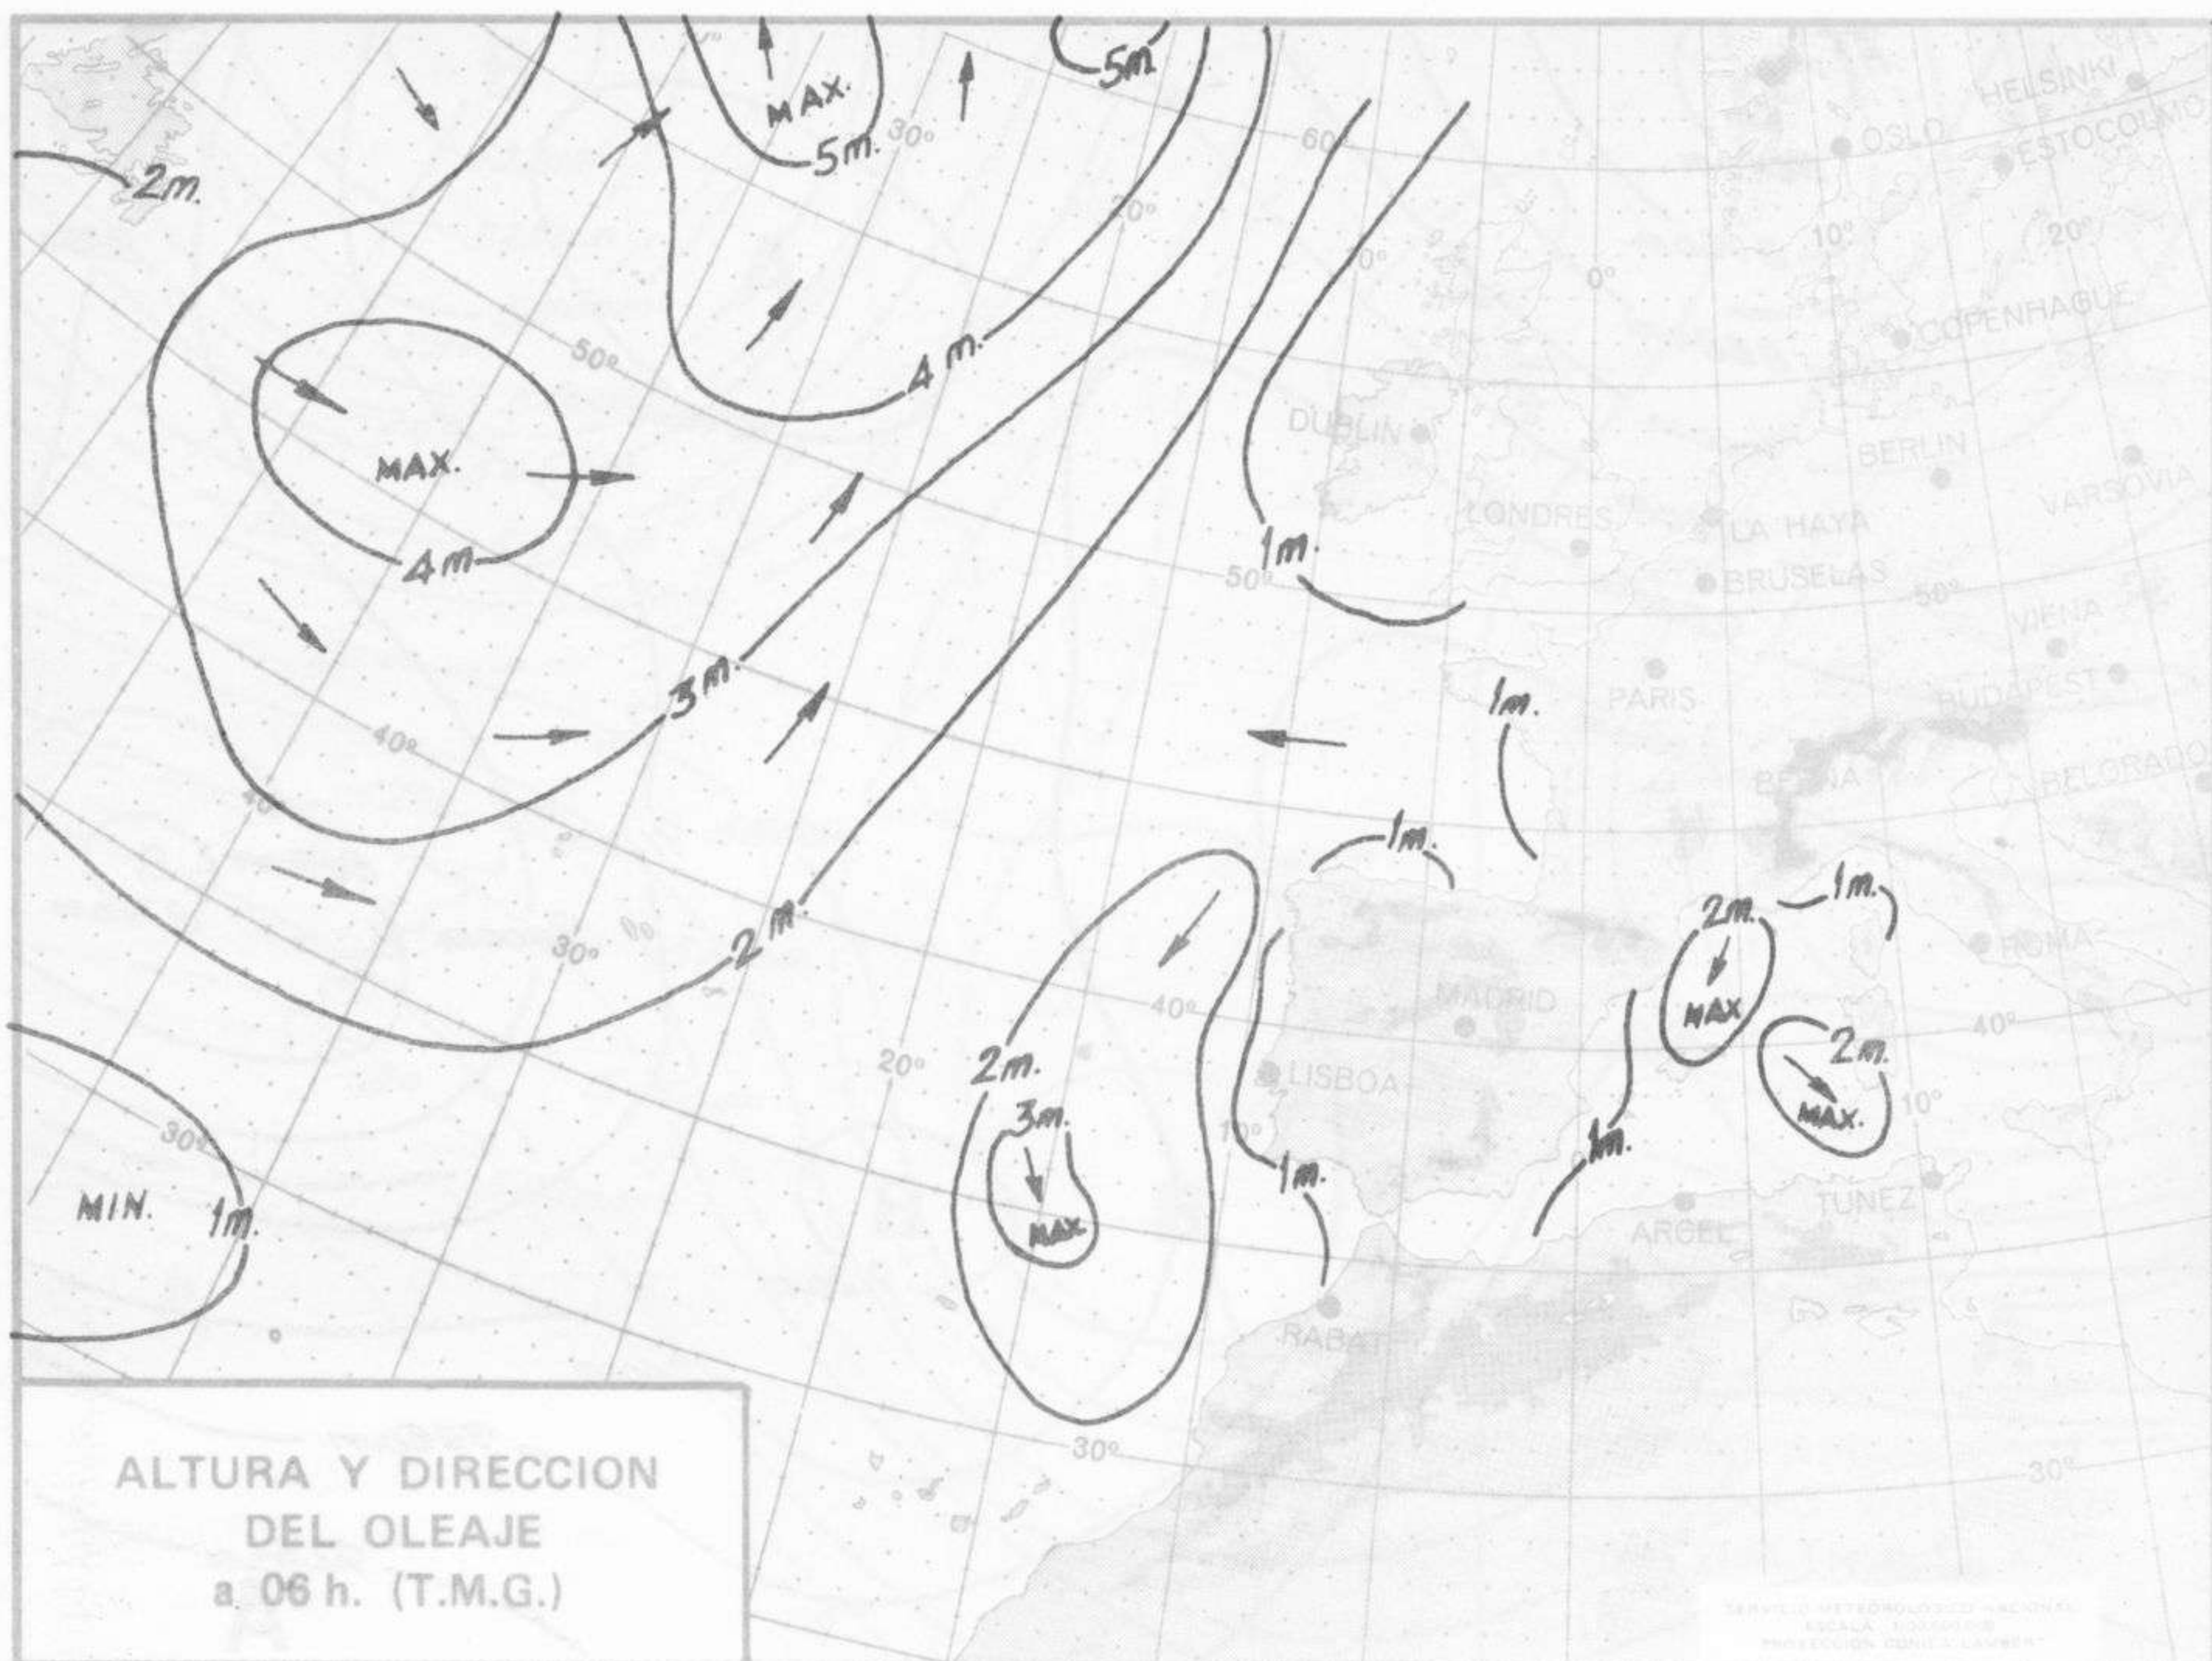

COMPLEMENTO A LA INFORMACION TECNICA DIARIA

Dirección postal: Centro de Análisis y Predicción (Ciudad Universitaria), Apartado 285 - Madrid - 3 - (España) - Teléfono: 244 35 00
Fonometeo local: teléfono 094 - Fonometeo España: teléfono 232 69 40 de Madrid

MADRID, Jueves 18 de ABRIL de 1974

		R A D I O S O N D E O S															
		Sondeos a 00 horas (T M G)						Sondeos a 12 horas (T M G)									
		Presiones tipo			Puntos notables			Presiones tipo			Puntos notables						
		PPP	hhh	TT	DD	dd	ff	PPP	TT	DD	PPP	TT	DD	PPP	TT	DD	
La Coruña 08.001	1000	149	10	57	07	06	1011	11	56		1000	165	14	60	08	04	
	850	1490	7	62	10	10	963	6	57		850	1517	8	80	11	12	
	700	3046	-6	60	12	14	928	11	69		700	3081	-4	78	09	19	
	500	5600	-23	74	09	14	844	6	62		500	5640	-24	74	12	20	
	400	7190	-36	69	04	10	733	-4	33		400	7230	-37		12	23	
	300	9220	-51		01	15	697	-6	60		300	9160	-52		10	14	
	250	10190	-58		35	16	527	-20	74		250	10320	-58		06	08	
	200	11590	-60		02	10	374	-40	68		200	11730	-57		36	18	
	150	13410	-56		02	08	265	-57			150	13560	-56		02	14	
	100	15970	-58		02	12	193	-60			100	16130	-58		36	15	
	70						163	-56			70	18400	-57		02	08	
50										50	20510	-56		06	06		
30										30							
20										20							
Madrid / Barajas 08.221	1000	132					942	10	65		1000	125					
	850	1484	8	65	09	06	863	9	65		850	1492	7	63			
	700	3044	-4	71	07	15	745	-2	64		700	3059	1	64			
	500	5600	-25	61	07	09	716	-3	71		500	5630	-23		06	12	
	400	7190	-37	63	30	17	631	-10	71		400	7220	-36		06	05	
	300	9120	-52	58	31	22	482	-28	60		300	9160	-51		01	06	
	250	10270	-60		30	18	447	-30	66		250	10310	-60		29	09	
	200	11670	-58		30	15	336	-46	60		200	11720	-56		32	12	
	150	13490	-56		30	15	284	-55	57		150	13560	-55		33	08	
	100	16070	-57		28	12	241	-61			100						
	70	18320	-59		29	08	187	-57			70						
50						131	-56			50							
30										30							
20										20							
Palma de Mallorca / Bon Bonet 08.302	1000										1000						
	850										850						
	700										700						
	500										500						
	400										400						
	300										300						
	250										250						
	200										200						
	150										150						
	100										100						
	70										70						
50										50							
30										30							
20										20							
Santa Cruz de Tenerife 60.020	1000	171	16	50	32	08	1016	17	56		1000	172	18	60	32	12	
	850	1526	5	14	32	18	853	4	00		850	1533	9		33	25	
	700	3104	0		32	22	819	9			700	3120	3		31	30	
	500	5720	-17		31	35	530	-13			500	5780	-12		30	60	
	400	7350	-30		31	50	360	-37			400	7440	-26		29	70	
	300	9340	-45		30	55	256	-52			300	9450	-44		30	90	
	250	10350	-52		29	70	165	-63			250	10650	-54		30	90	
	200	11960	-58		28	90	158	-60			200	12050	-64		30	90	
	150	13750	-62		27	90	140	-65			150	13820	-63		20	20	
	100	15240	-63		27	70	130	-63			100	16300	-66		20	00	
	70	18420	xx				110	-64			70	18480	xx				
50						98	-63			50							
30						77	-64			30							
20										20							

		V I E N T O E N								A L T I T U D							
Estación	Tipo de Sonda	Indicativo	dia/hora	Tierra dd ff	1000m dd ff	1500m dd ff	2000m dd ff	3000m dd ff	4000m dd ff	5.500m dd ff	7000m dd ff	9000m dd ff	10.500m dd ff	12.000m dd ff	13.500m dd ff	16.000m dd ff