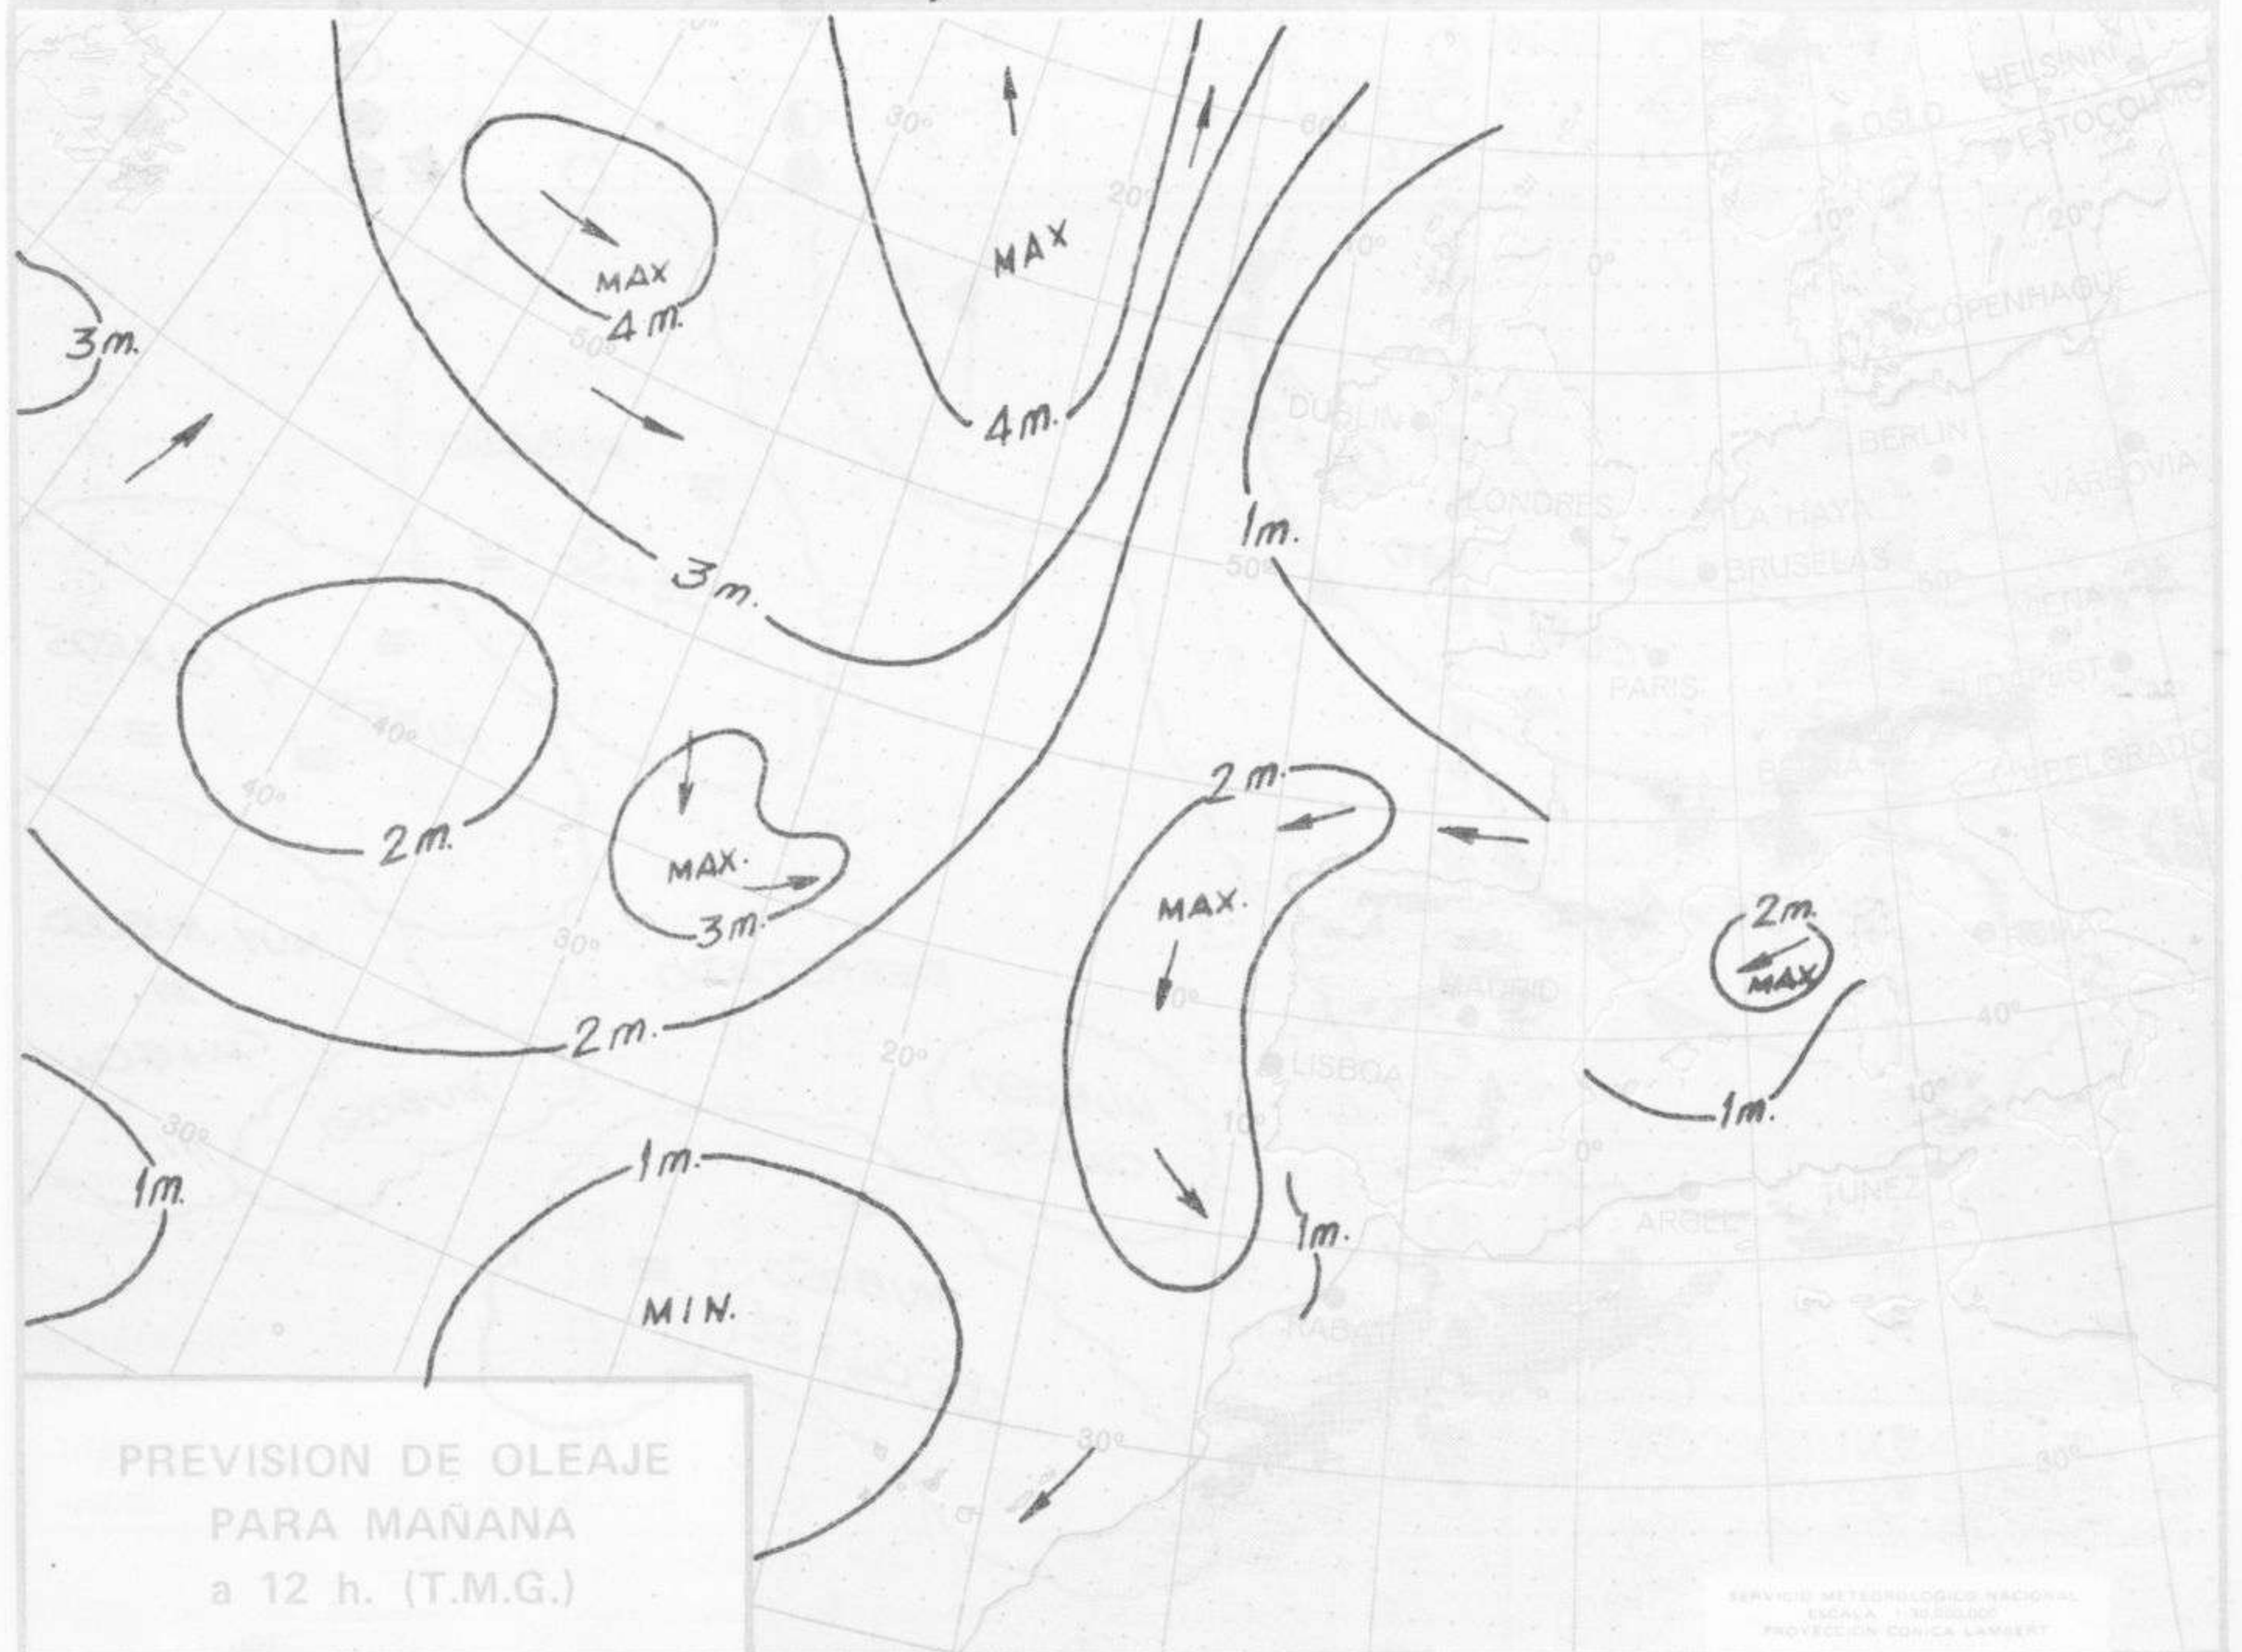

PREVISION DE OLEAJE
PARA MAÑANA
a 12 h. (T.M.G.)