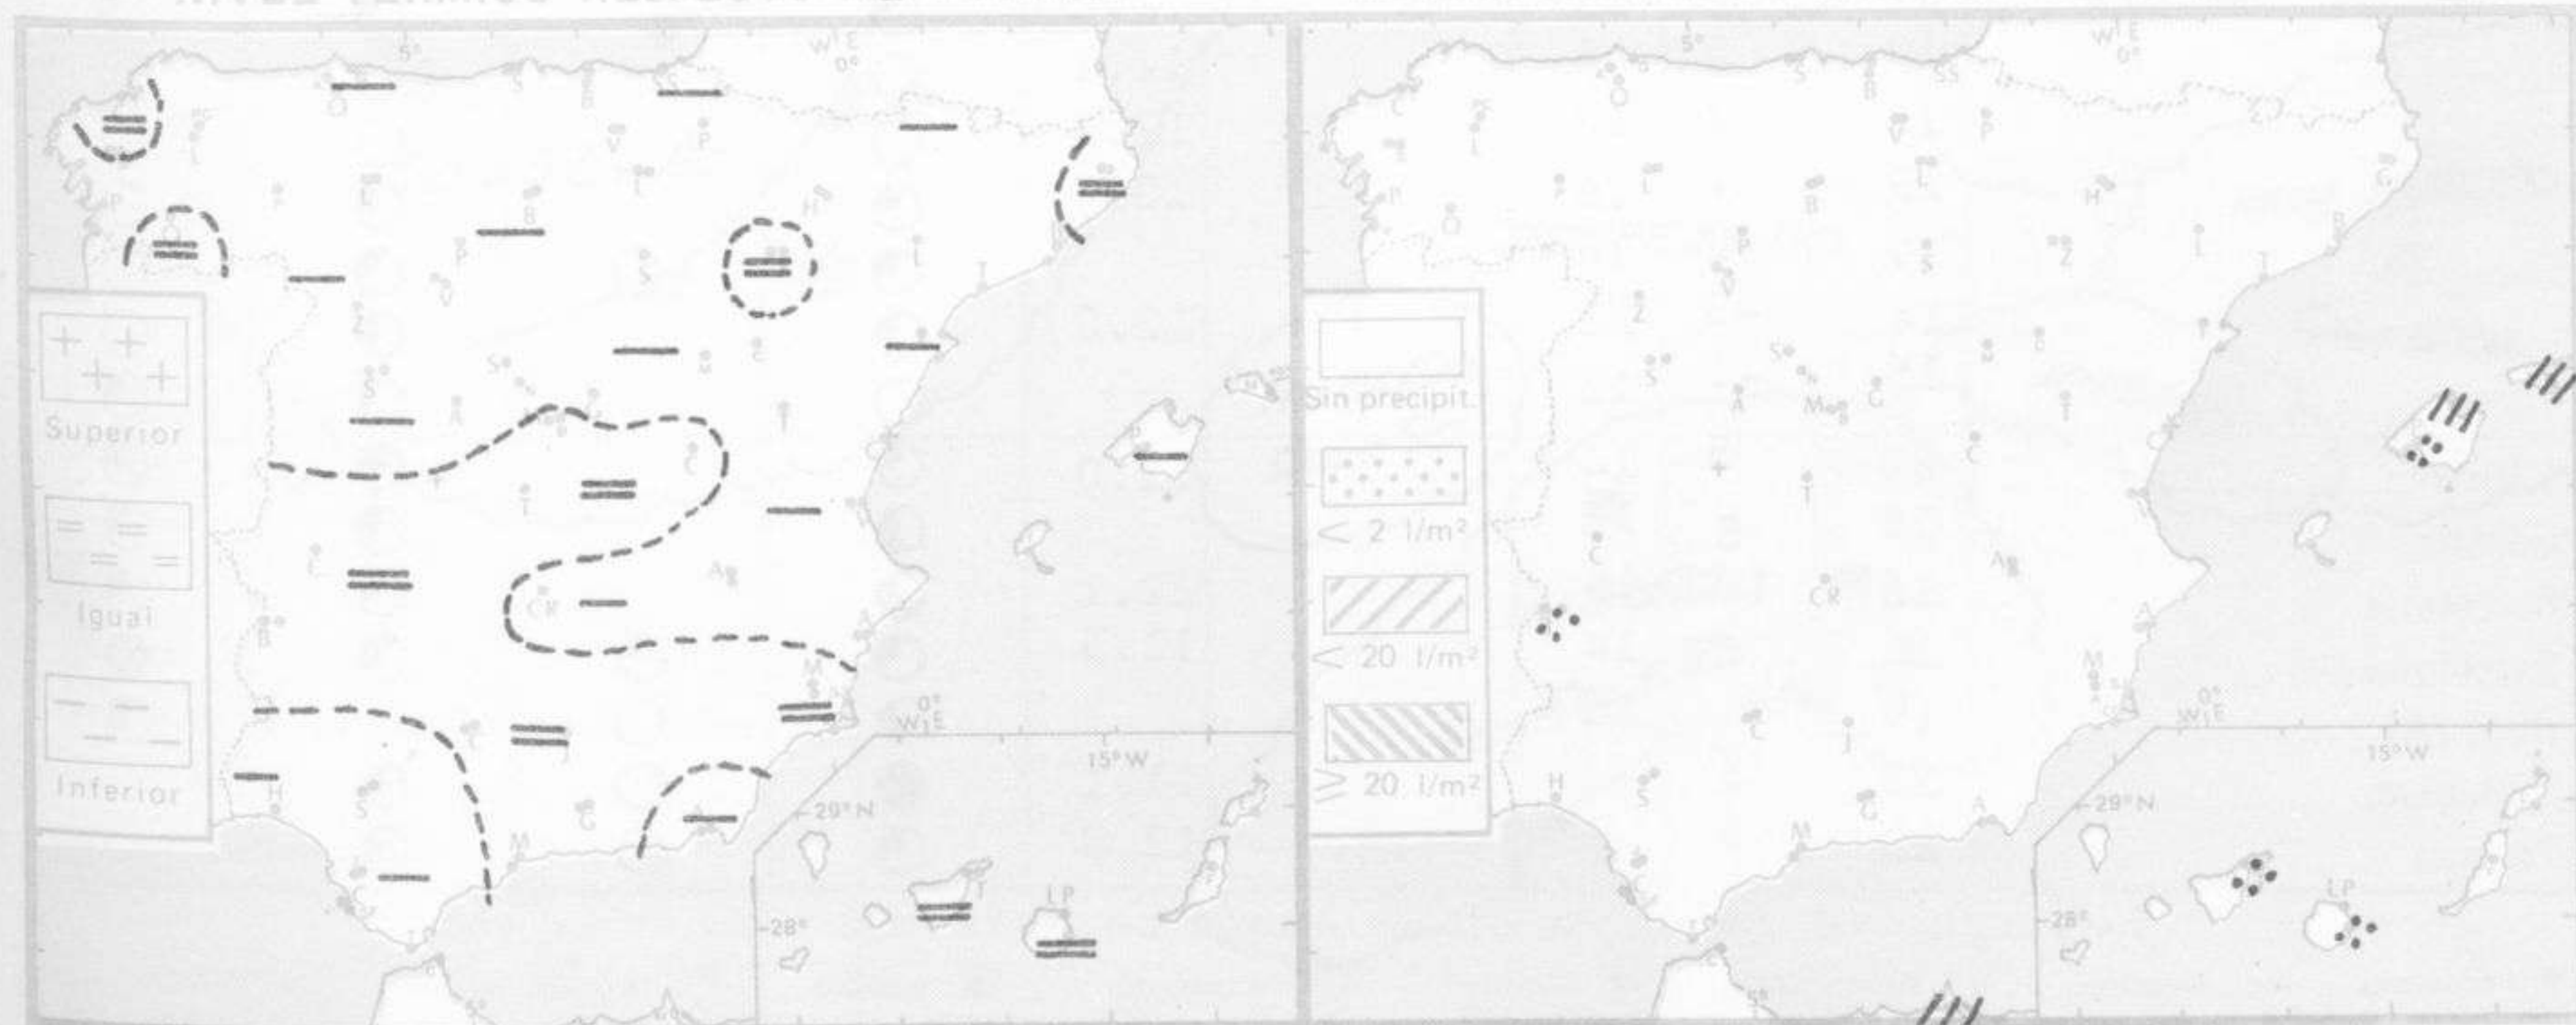

Nubosidad y precipitaciones: En las últimas 24 horas se han registrado algunos chubascos tormentosos en las provincias noroccidentales y ocasionalmente en algún punto de Extremadura y algunas precipitaciones débiles en Menorca y puntos de Canarias. Estuvo nuboso con nieblas o neblinas en Andalucía y con intervalos nubosos en el resto del litoral mediterráneo. En las demás regiones la nubosidad fué escasa o nula.

Vientos fuertes: No se han registrado.

Temperaturas destacables: Han continuado con oscilaciones muy amplias entre las nocturnas y las diurnas. Ayer las máximas variaron desde 23° en Málaga hasta 13° en Avila y Vitoria. Hoy las mínimas han estado comprendidas entre 1° bajo cero en Teruel y 12° en Cádiz, siendo ligeramente superiores a 0° en la meseta superior.

PRONOSTICO PARA MAÑANA:

Nuboso con algunos chubascos en el sur de la Península, Levante y Baleares, que en algunos puntos serán de carácter tormentoso. En las demás regiones cielo poco nuboso con algunas nieblas en el Cantábrico y cabeceras del Ebro y Duero.

TENDENCIA PARA LOS DIAS 20 Y 21.

Día 20: Aumento de nubosidad en el Centro, Aragón y bajo Ebro. Sin cambios en las demás regiones.

Día 21: Nubosidad variable con algunos chubascos en el área mediterránea y puntos del Centro y Andalucía. Poco nuboso en las demás regiones.

NIVEL TERMICO RESPECTO AL NORMAL

AREAS CON PRECIPITACION (12 h. ayer a 12 h. hoy)