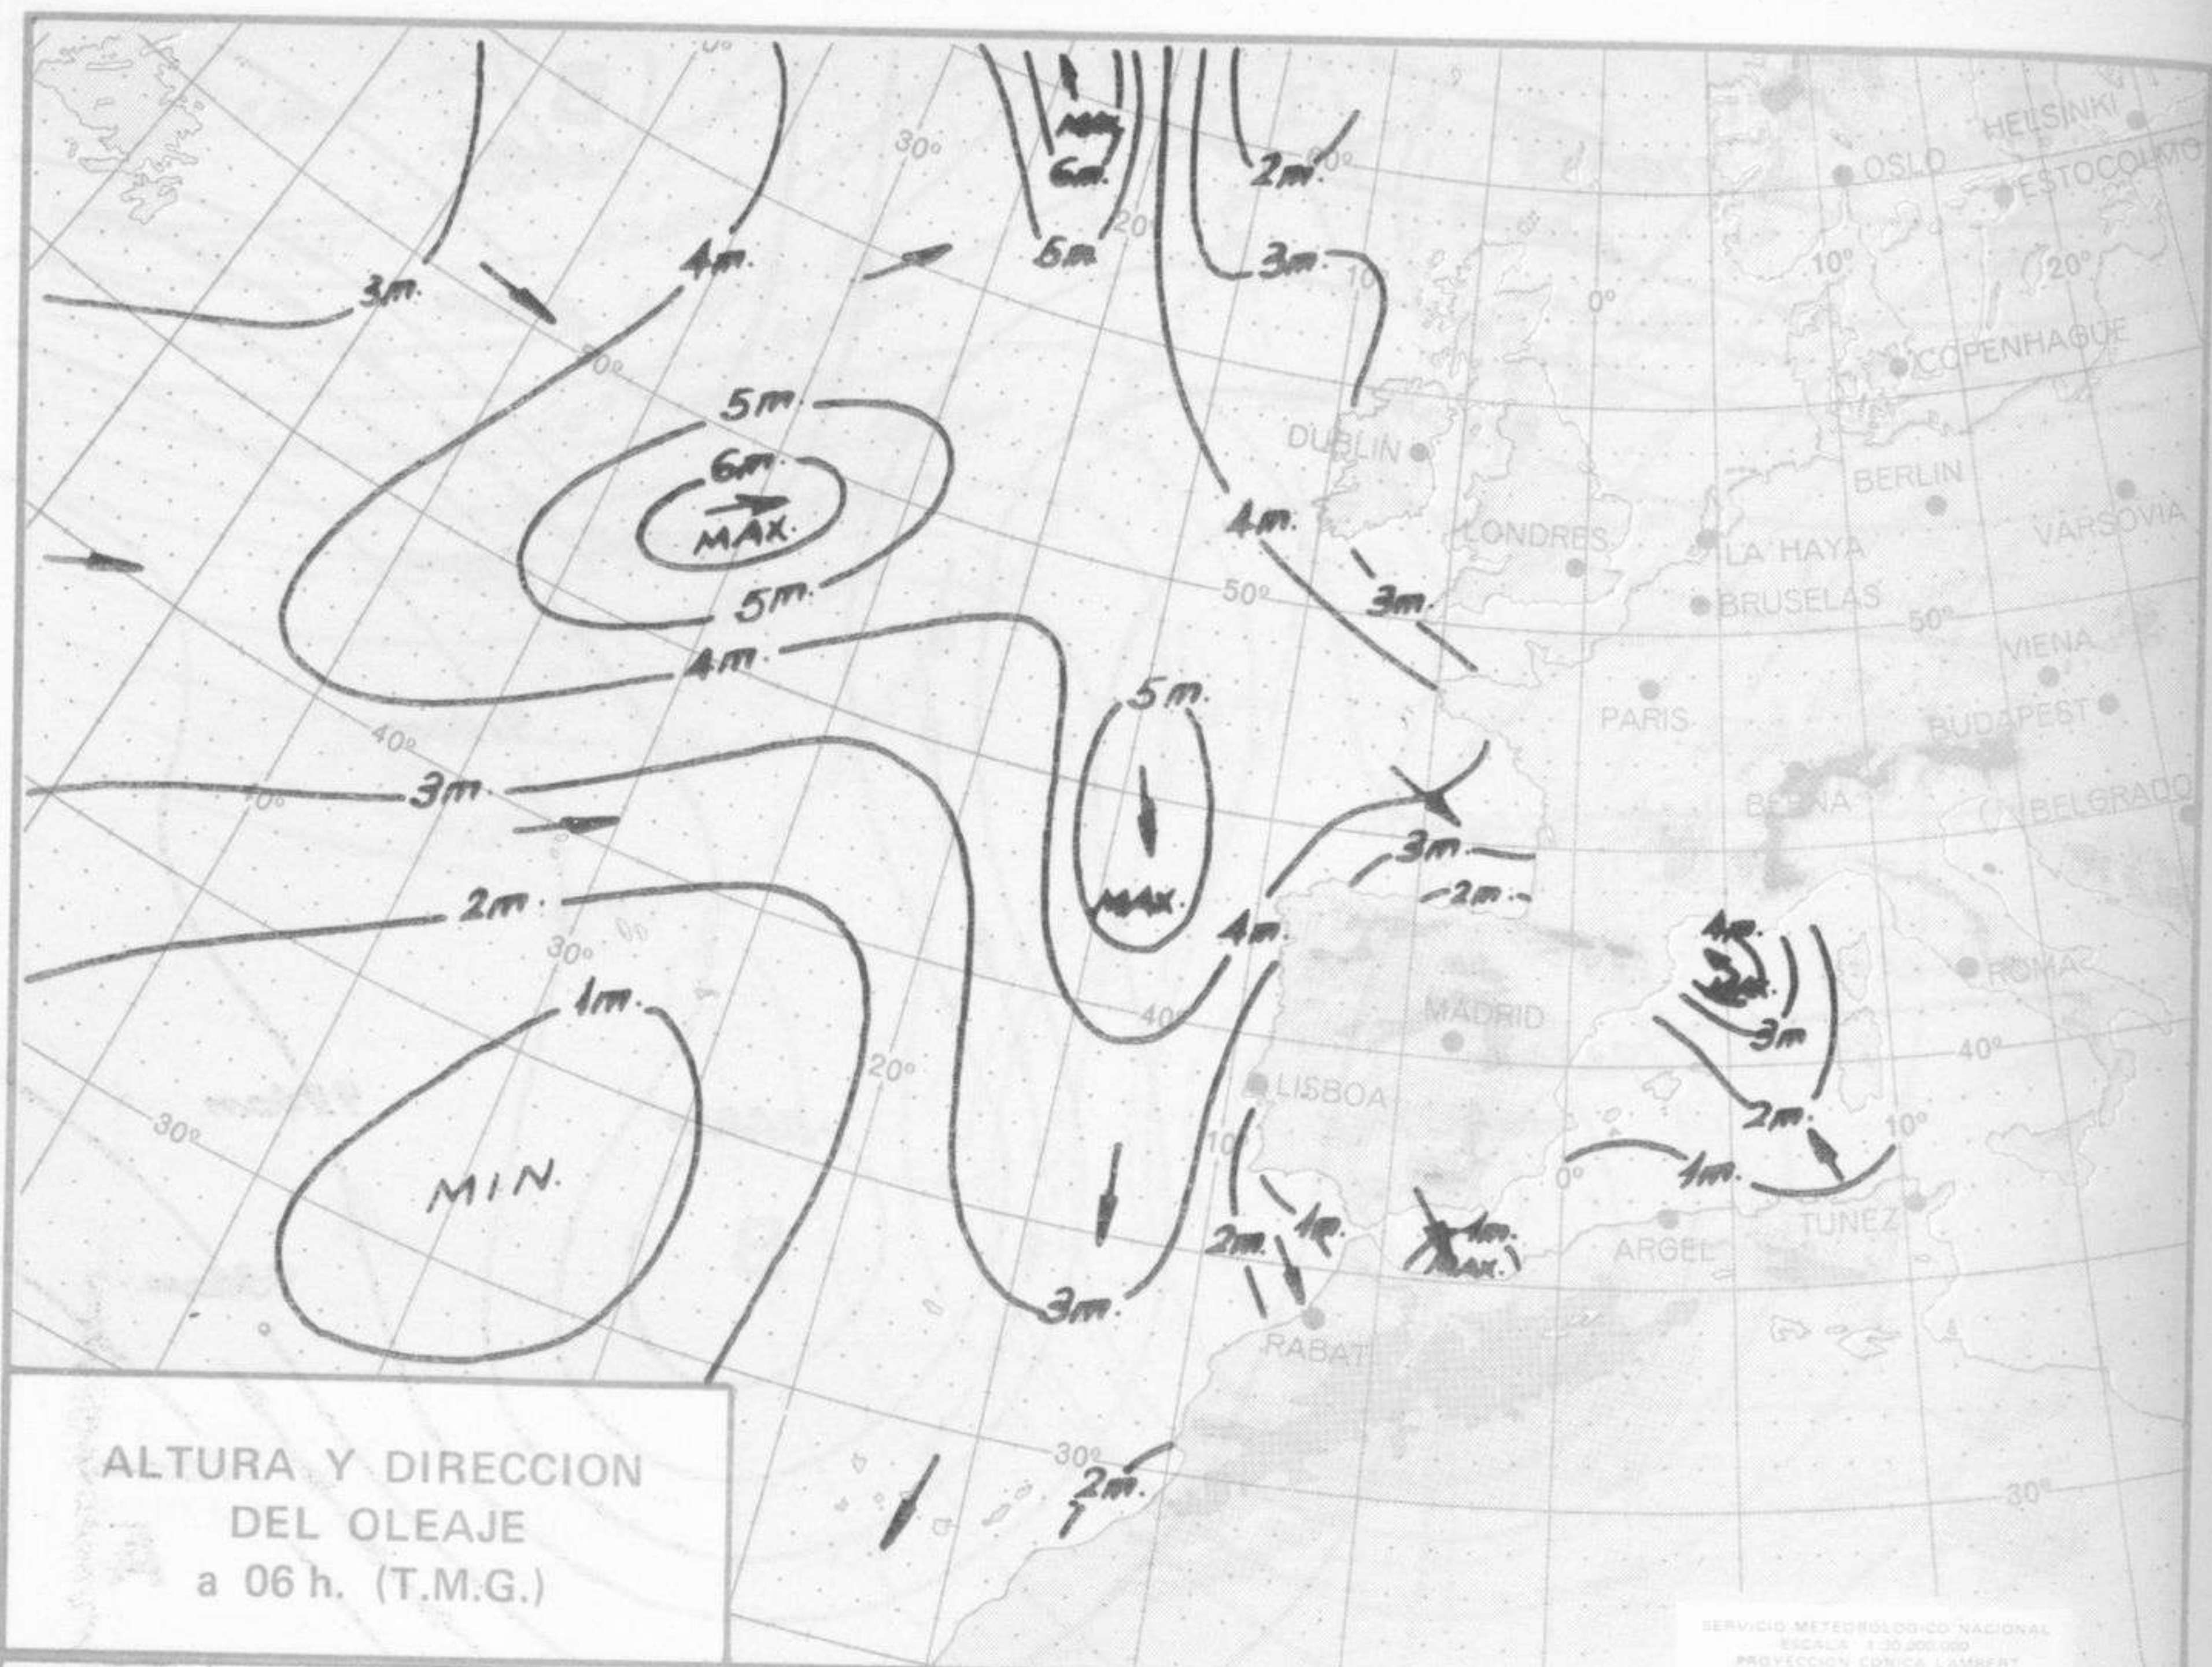

COMPLEMENTO A LA INFORMACION TECNICA DIARIA

Dirección postal: Centro de Análisis y Predicción (Ciudad Universitaria), Apartado 285 - Madrid - 3 - (España) - Teléfono: 244 35 00
Fonometeo local: teléfono 094 - Fonometeo España: teléfono 232 69 40 de Madrid

MADRID, Miércoles 20 de MARZO de 1.974

		R A D I O S O N D E O S																							
		Sondeos a 00 horas (T M G)						Sondeos a 12 horas (T M G)																	
		Presiones tipo			Puntos notables			Presiones tipo			Puntos notables														
		PPP	hhh	TT	DD	dd	ff	PPP	TT	DD	PPP	TT	DD	PPP	hhh	TT	DD	dd	ff	PPP	TT	DD	PPP	TT	DD
Le Cerufe 08.001	1000	1000	1000	10	03	16	23	1000	9	06	1000	12	00	1000	125	10	24	36	12	1009	12	00			
	850	850	-1	03	16	23	930	3	06	850	1450	-1	17	01	21	780	-6	16							
	700	700	-11	07	36	31	834	-2	01	700	2968	-11	70	36	21	716	-10	71							
	500	500	-30	63	36	30	701	-11	04	500	5470	-28	72	36	36	494	-29	72							
	400	400	-39	57	01	19	661	-15	58	400	7050	-36	71	01	57	453	-30	72							
	300	300	-53	58	03	15	582	-23	70	300	8000	-48		02	75	340	-43	70							
	250	250	-54	64	03	14	564	-24	69	250	10190	-55		02	75	231	-58								
	200	200	-57		03	10	469	-33	61	200	11590	-57		01	70	172	-57								
	150	150	-57		03	10	446	-34	67	150	13410	-60		01	75	138	-63								
	100	100					399	-39	66	100						129	-59								
	70	70					359	-46	57	70															
50	50					320	-51	59	50																
30	30					313	-52	59	30																
20	20					290	-55	59	20																
Madrid / Berceles 08.221	1000	1000						930	4	08	1000	34		931	7	57									
	850	850	-2	17	26	05	835	-2	13	850	1370	2	56	02	32	600	+16	35							
	700	700	-7	59	22	10	790	-3	33	700	2907	8	45	03	27	551	-16	18							
	500	500	-24	66	20	57	750	-6	32	500	5450	-22	22	09	24	347	-42	35							
	400	400	-36	51	18	70	730	-5	71	400	7050	-34	39	14	16	265	-58	57							
	300	300	-53	59	18	00	630	-12	65	300	9000	-51	37	12	42	213	-54	56							
	250	250	-56	59	19	50	535	-21	70	250	10160	-57	41	13	38	158	-54	59							
	200	200	-55		21	40	460	+28	63	200	11590	-54	46	10	10	141	-56	59							
	150	150	-55		22	50	428	-32	65	150	13420	-55	59	22	15										
	100	100					350	-44	59	100	16010	-55	60	23	23										
	70	70					290	-56	58	70															
50	50					210	-55	59	50																
30	30								30																
20	20								20																
Palma de Mallorca / San Bonet 08.302	1000										1000														
	850										850														
	700										700														
	500										500														
	400										400														
	300										300														
	250										250														
	200										200														
	150										150														
	100										100														
	70										70														
50										50															
30										30															
20										20															
Santa Cruz de Tenerife 60.020	1000	1000	10	46	32	25	1015	14	50	1000	194	15	61	26	10	1019	17	57							
	850	850	3	18	31	00	769	-3	00	850	1550	1	25	35	20	808	-3	00							
	700	700	2		33	40	737	4		700	3124	2		34	40	739	5								
	500	500	-25		21	55	650	1		500	5700	-14		34	40	542	-8								
	400	400	-25		32	50	530	-12		400	7410	-28		34	30	300	-44								
	300	300					499	-16		300	9420	-44		34	20										
	250	250					322	-42		250															

V I E N T O E N A L T I T U D																													
Especie	Tipo de Sonda	Indicativo	dia/hora	Tierra		1.000m.		1.500m.		2.000m.		3.000m.		4.000m.		5.500m.		7.000m.		9.000m.		10.500m.		12.000m.		13.500m.		16.000m.	
				dd	ff	dd	ff	dd	ff	dd	ff	dd	ff	dd	ff	dd	ff	dd	ff	dd	ff	dd	ff	dd	ff	dd	ff	dd	ff