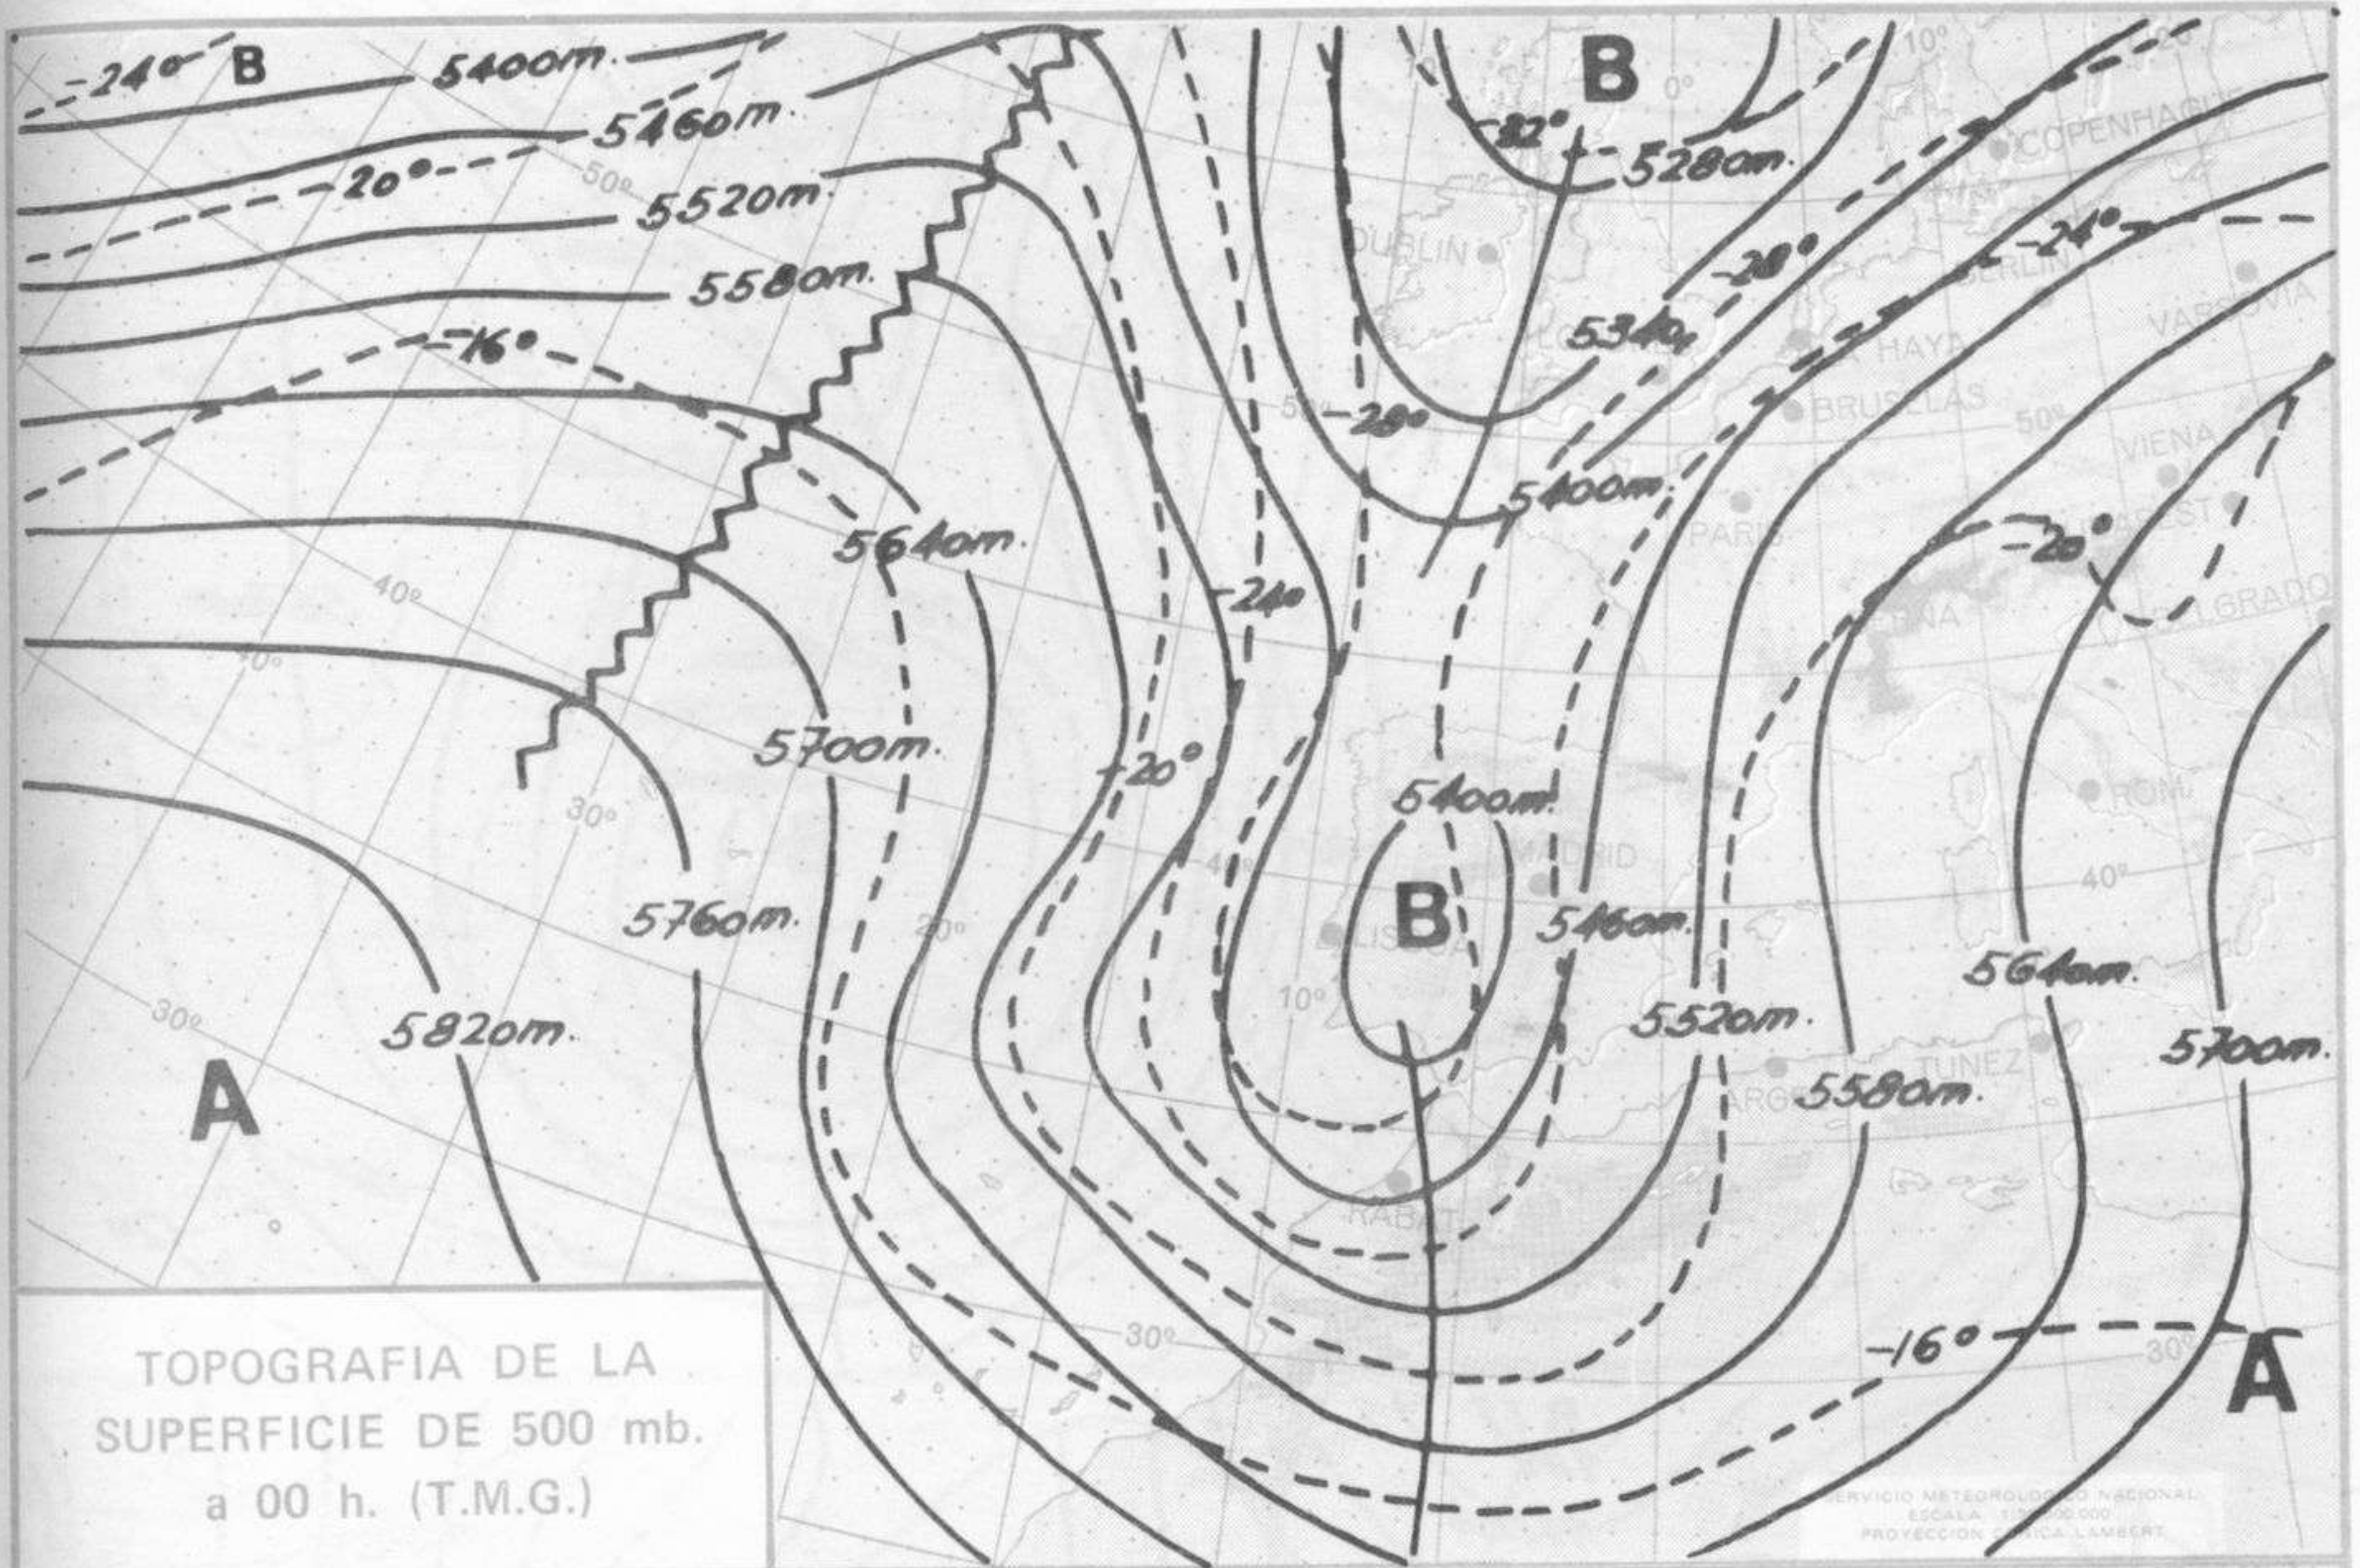

INFORMACION TECNICA DIARIA

Núm. 79.

MADRID, MIERCOLES 20 de MARZO de 1.974

Dirección postal: Centro de Análisis y Predicción (Ciudad Universitaria), Apartado 285 - Madrid - 3 - (España) - Teléfono: 244 35 00
Fonometeo local: teléfono 094 - Fonometeo España: teléfono 232 69 40 de Madrid