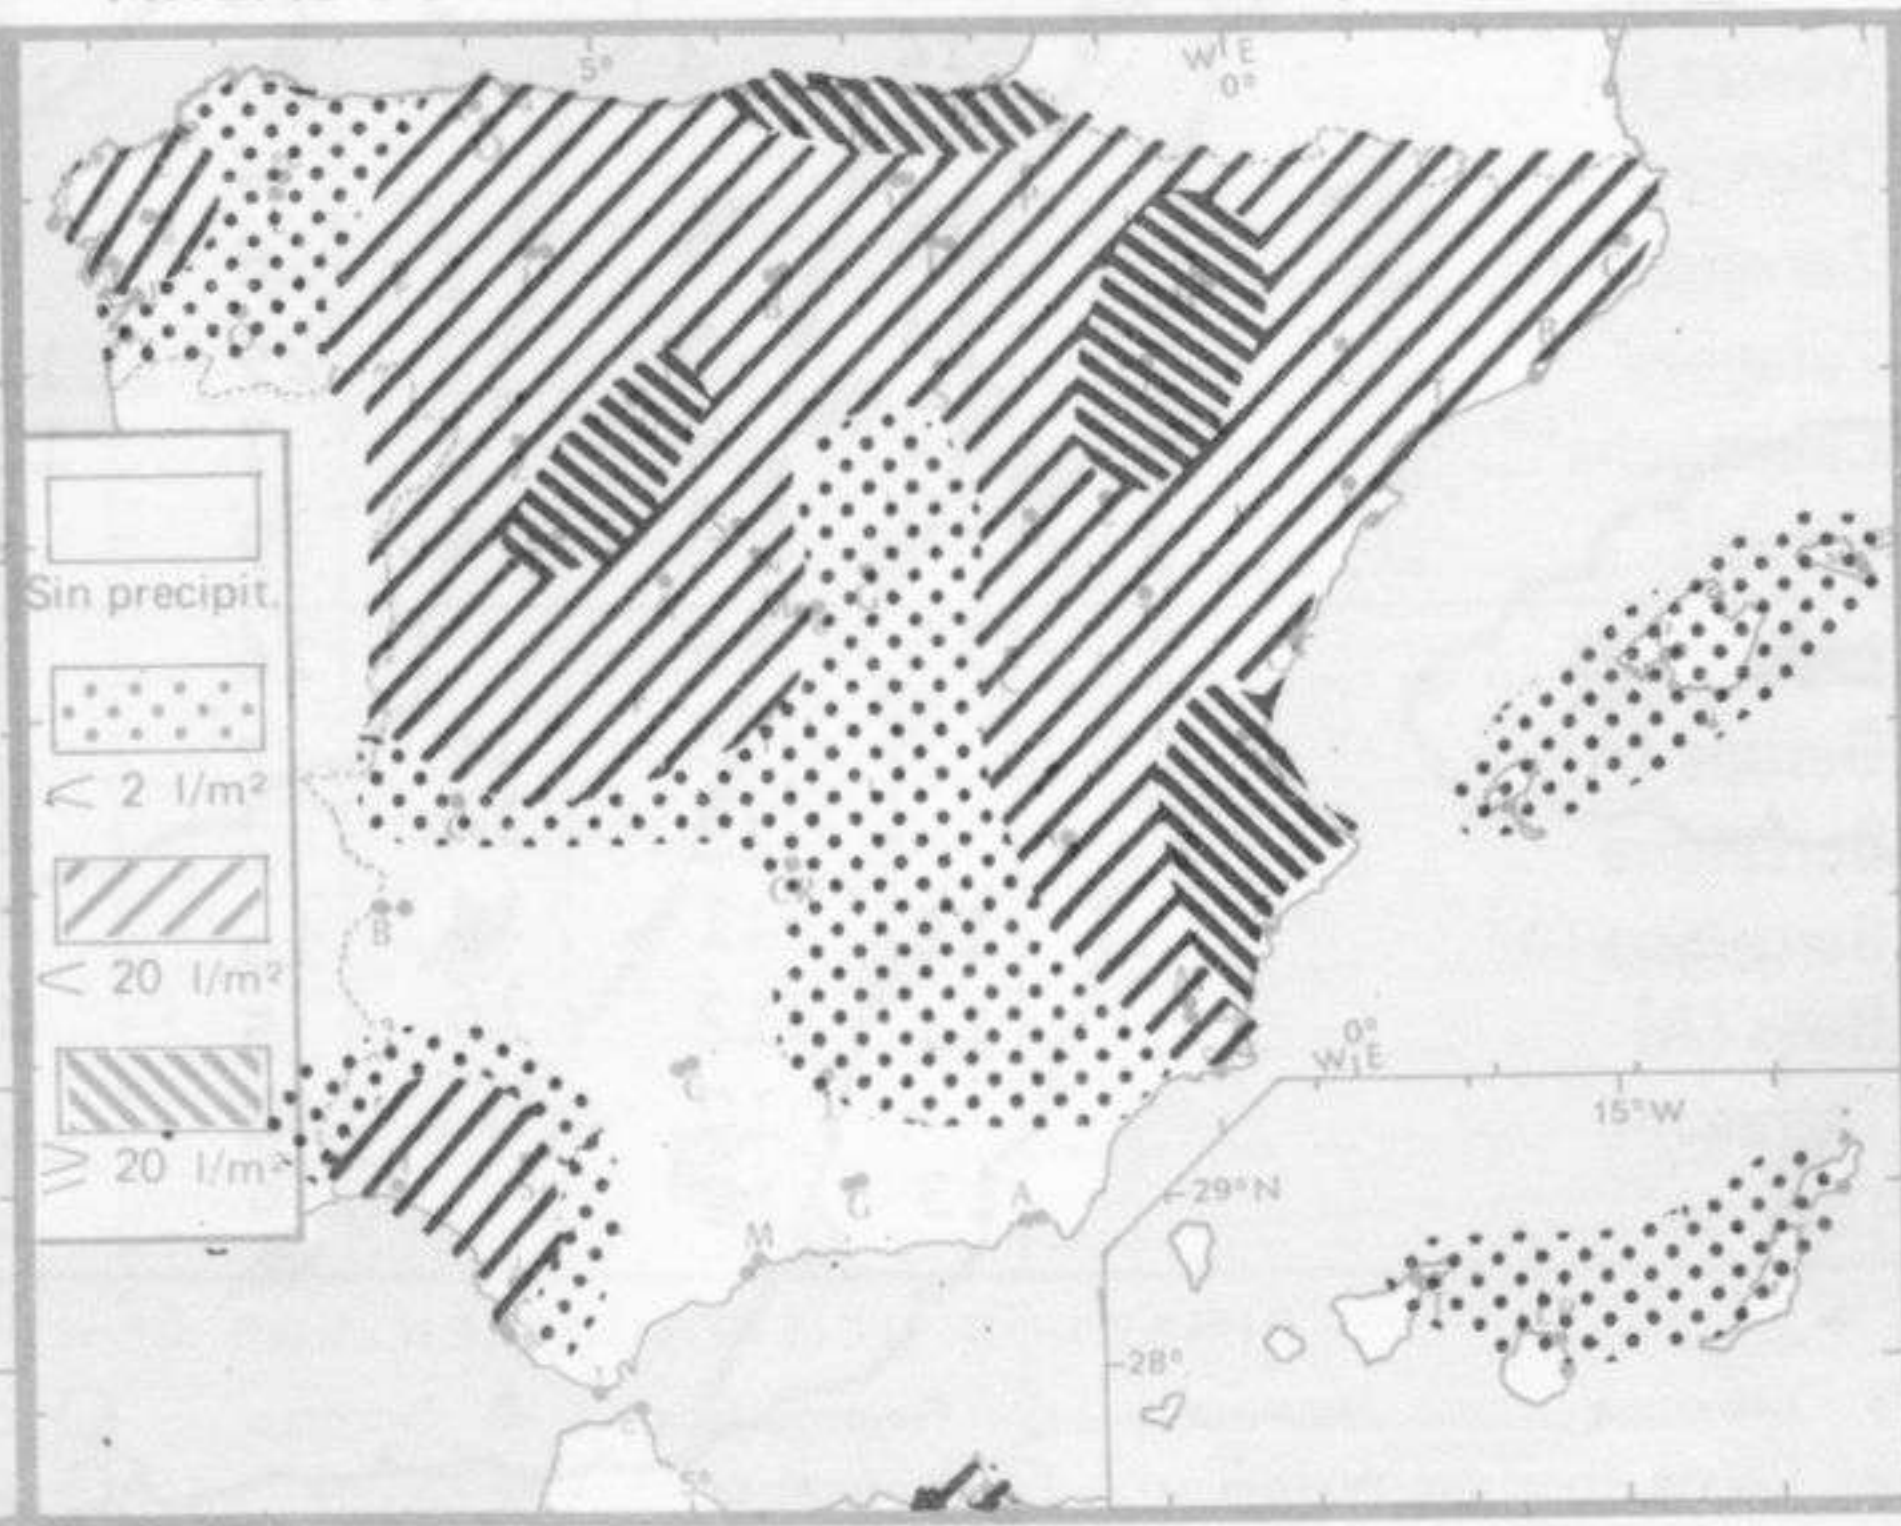

AREAS CON PRECIPITACION (12 h. ayer a 12 h. hoy)