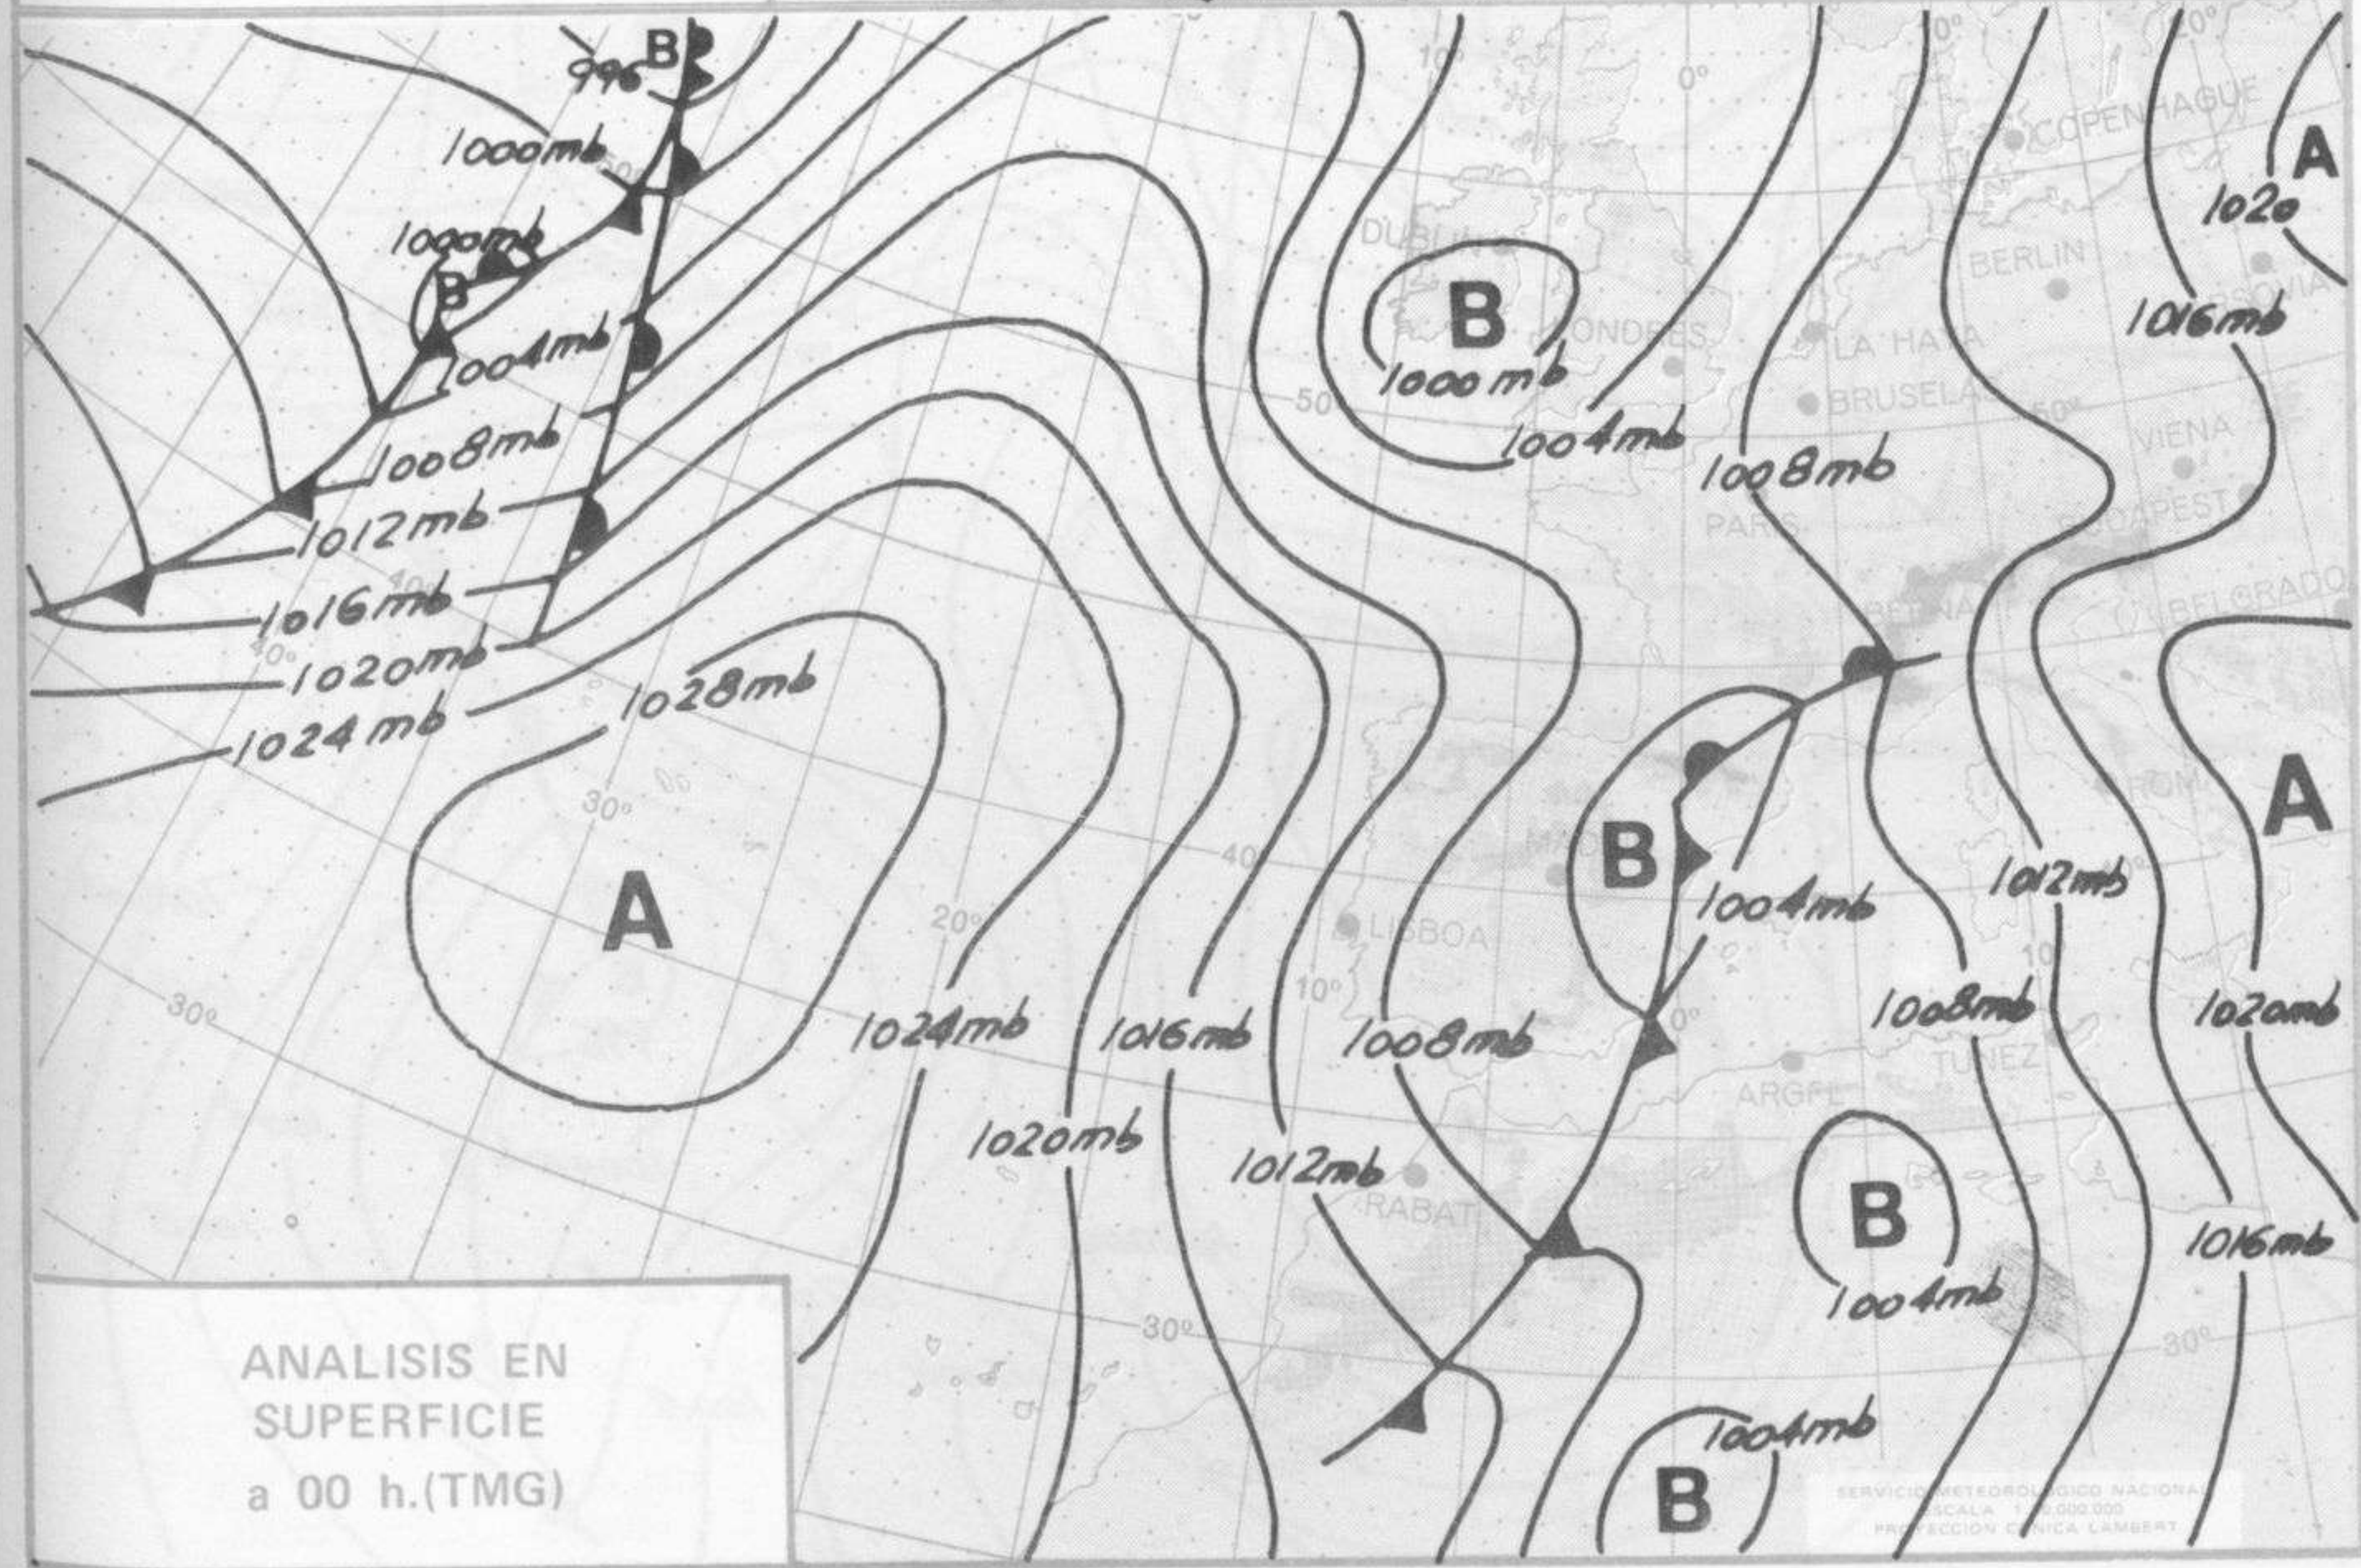

INFORMACION TECNICA DIARIA

Núm. 79.

MADRID, MIERCOLES 20 de MARZO de 1.974

Dirección postal: Centro de Análisis y Predicción (Ciudad Universitaria), Apartado 285 - Madrid - 3 - (España) - Teléfono: 244 35 00
Fonometeo local: teléfono 094 - Fonometeo España: teléfono 232 69 40 de Madrid