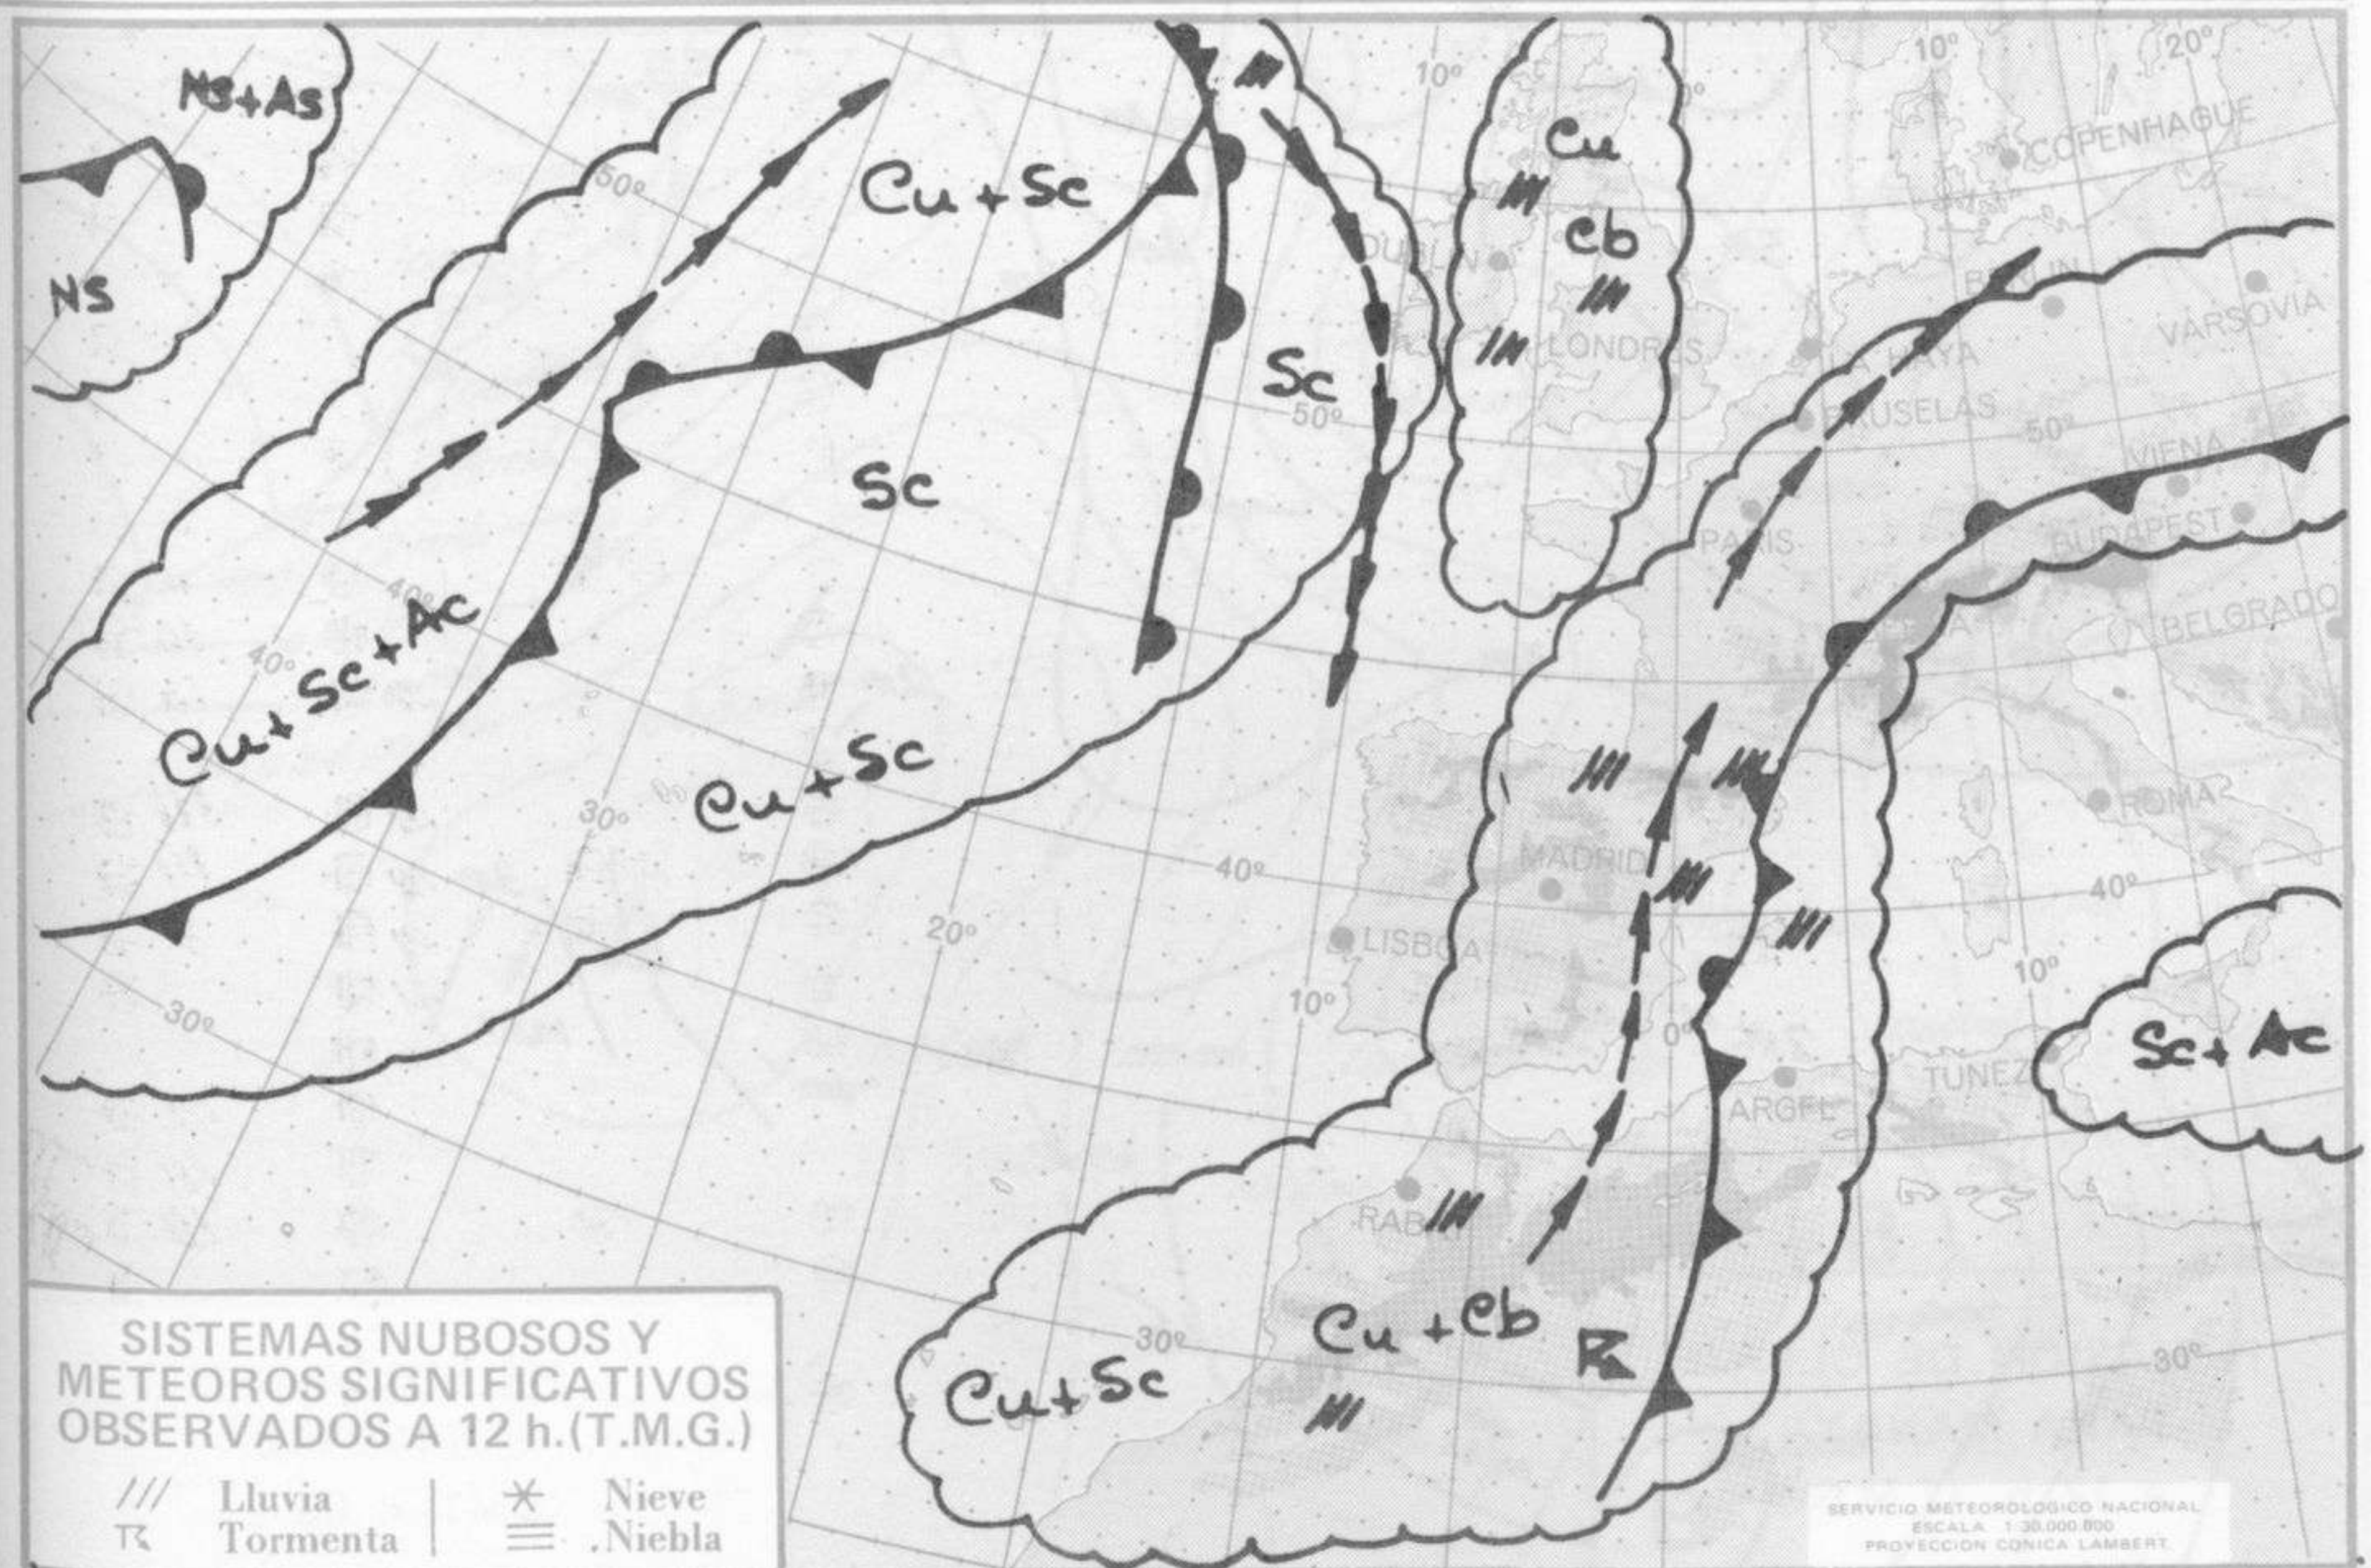

Estaciones	Temperaturas (°C)			Precipitación (l/m²)		Horas de sol ayer	Meteoros significativos			
	Máxima de ayer	Mínima de hoy	12 horas de hoy	06 ayer a 06 hoy	Hoy 06-12		18 horas de ayer	00 horas de hoy	06 horas de hoy	12 horas de hoy
Castellón de la Plana	15	9		11		0.0	≡ ●		/// ●	
Valencia (A)	15	8	7	8	13	0.0	●	●	/// ●	/// ●
Valencia		8		17		0.1			●	
Alicante (A)	16	8	8	13	7	2.0	●	m ●	, ●	/// ●
Alicante	18	10		23		2.4	●		/// ●	
Murcia (A)		9	9	ip	5	4.0		/// ●	/// ●	/// ●
Murcia		7	8	4	4	2.9		/// ●	/// ●	/// ●
Cartagena		8	7	8	6			/// ●	, ●	/// ●
San Javier	18	8	9	17	10	2.0	●	, ●	●	/// ●
Sevilla (A)	14	4	14	3		3.3	○	○	○	○
Córdoba (A)	13	5	11	2		1.4	○	●	●	●
Jaén	16	4	7	1		4.7	○		●	●
Granada (A)	14	4		ip		1.6	●	●	●	
Huelva	13	6		14		2.3	●		○	
Jerez de la Frontera (A)	13	4	13				○	○	○	○
Cádiz	14	9	12			4.5	○		○	○
San Fernando	14	7	12	10		3.7	○		○	○
Tarifa		8				4.9			●	
Málaga (A)	18	9	13			4.9	○	●	○	●
Almería (A)	21	10	14			4.5	●	●	●	●
Palma de Mallorca (A)	18	7	20	ip	1	3.4	○	○	○	○
Mahón (A)	16	10	17	ip	ip	10.0	●	○	○	○
Ibiza (A)		10	18	ip		1.8		○	○	○
Santa Cruz de Tenerife (A)	13	10	11	2		4.7	○	○	○	○
Santa Cruz de Tenerife	18	14	18	1		9.7	○		○	○
Las Palmas (A)	21	13	18	2		9.7	○	●	○	○
Fuerteventura (A)	21	12	18	ip		8.7	○		○	○
Lanzarote (A)	X	12	11	1	ip	9.7	○		○	○
Ceuta	14	5	10			3.6	○		○	○
Melilla	19	11	13	ip	4	0.3	●	●	●	●