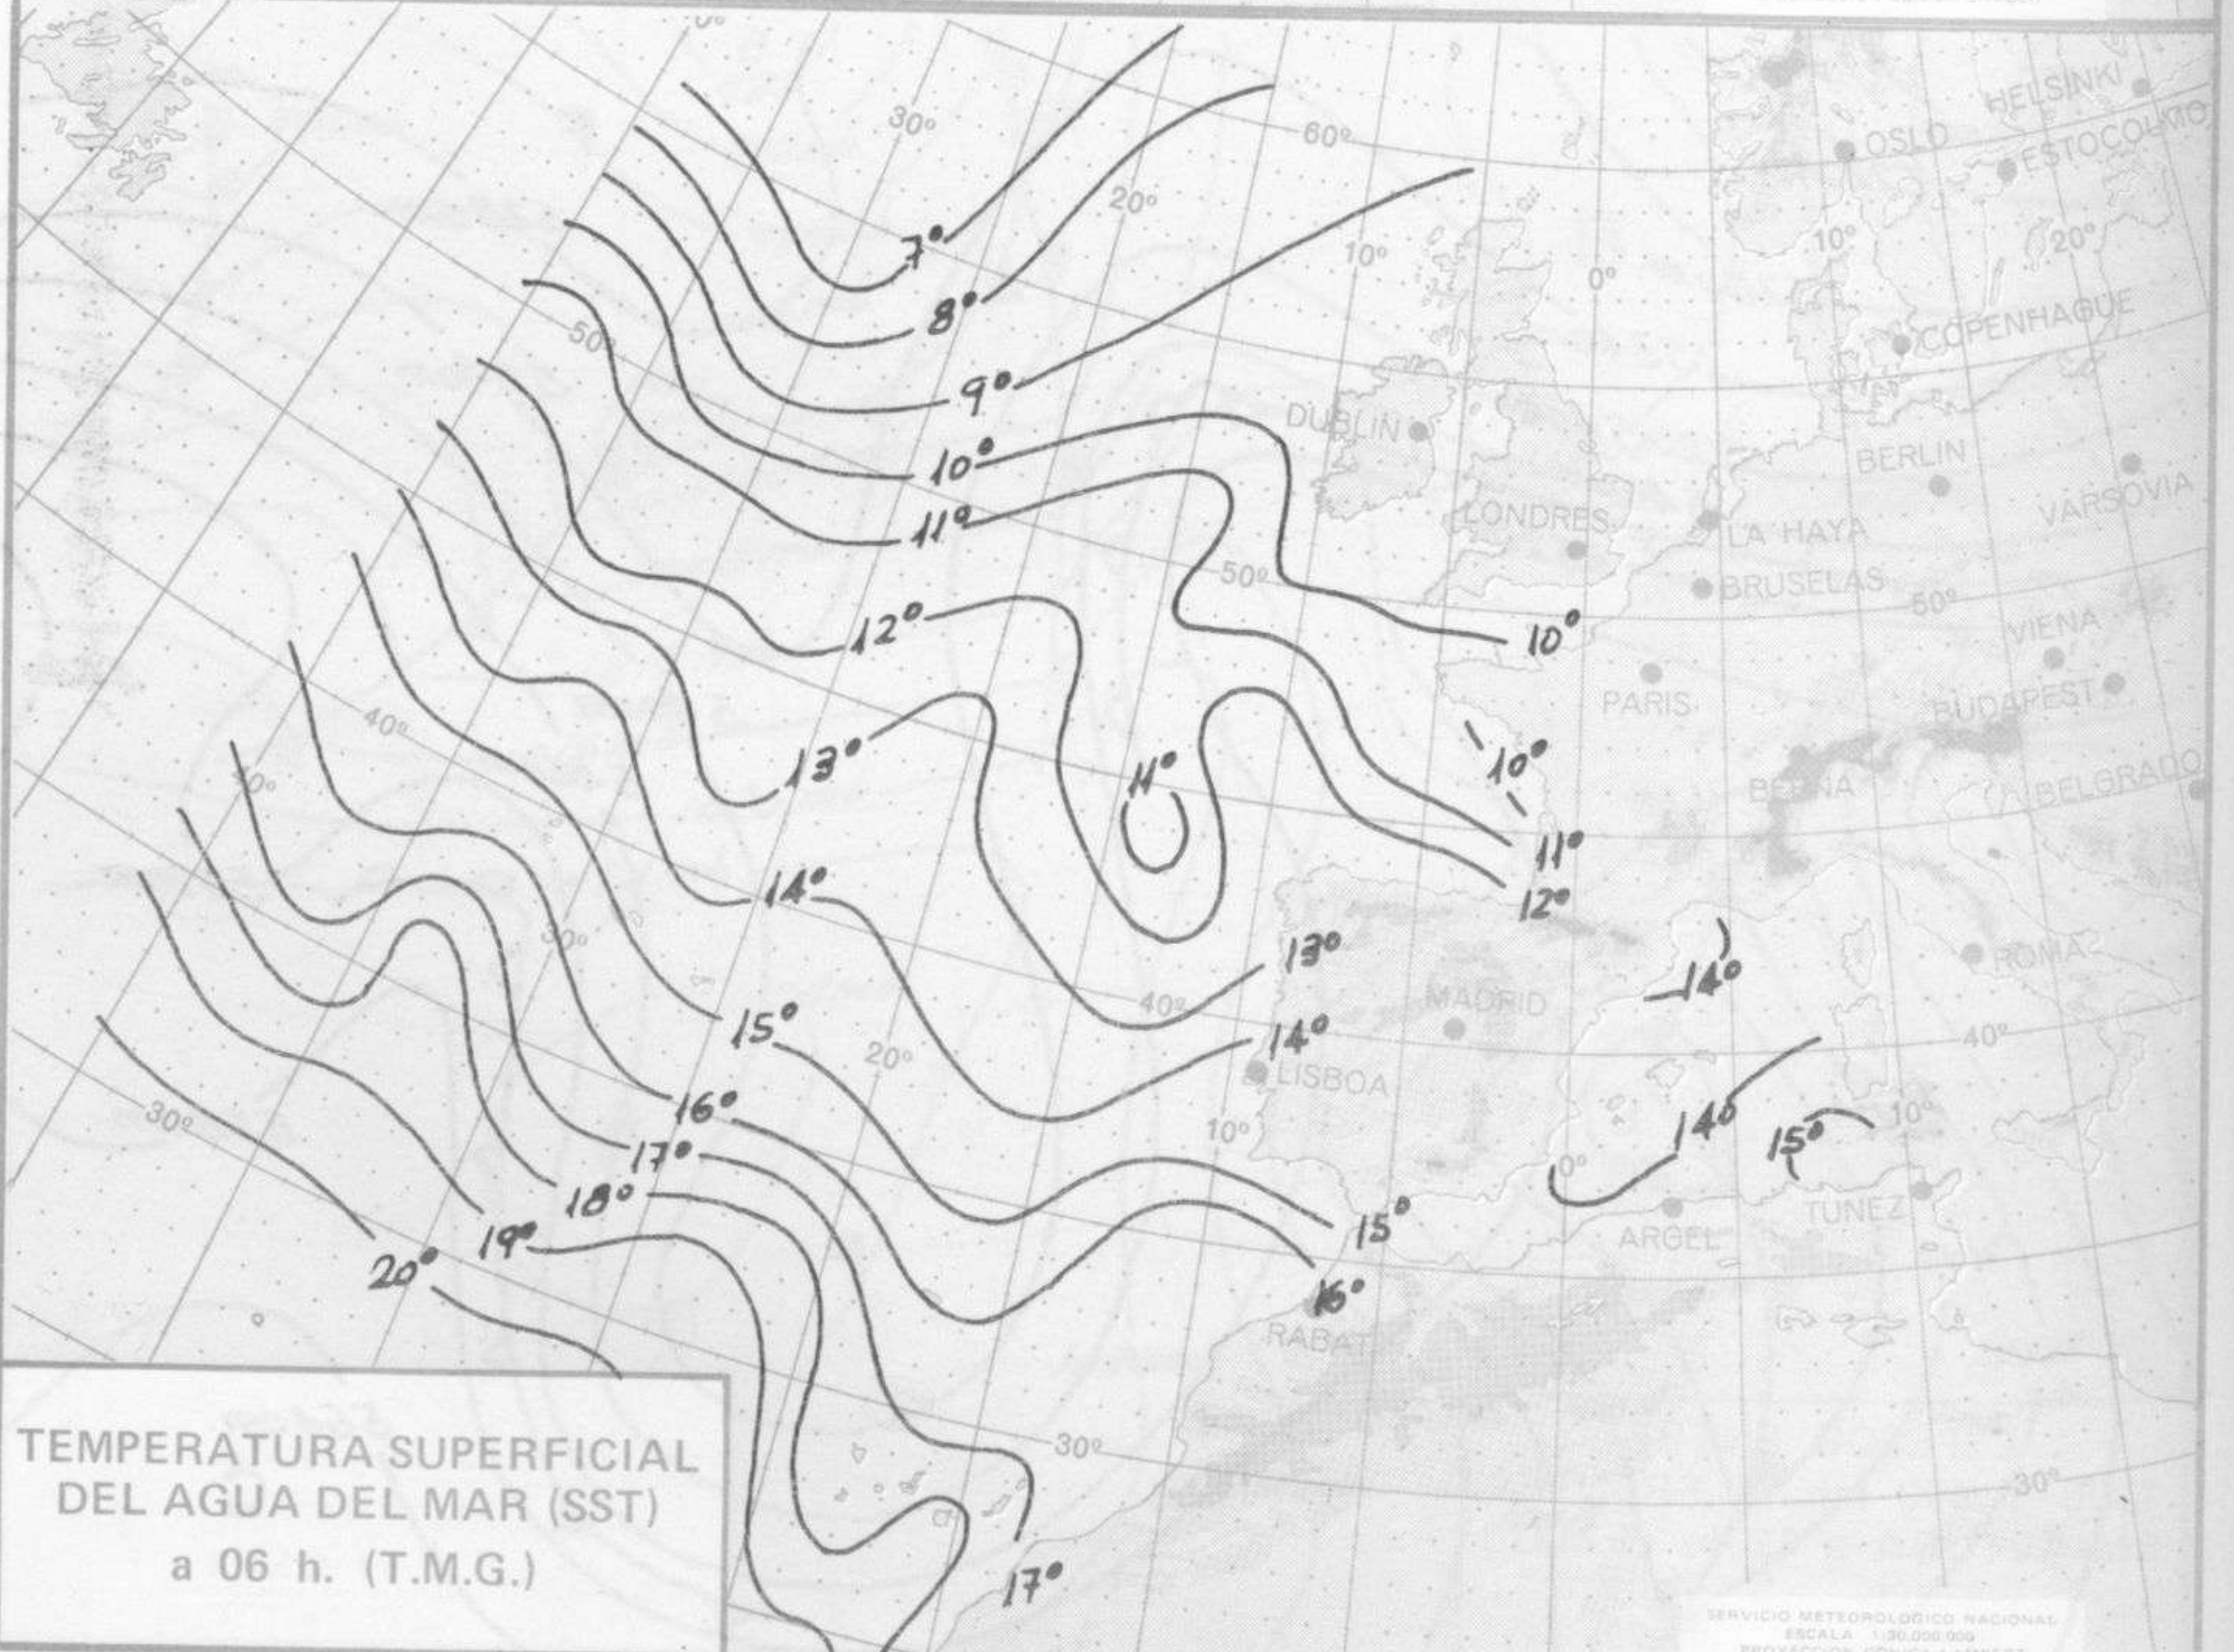

COMPLEMENTO A LA INFORMACION TECNICA DIARIA

Dirección postal: Centro de Análisis y Predicción (Ciudad Universitaria), Apartado 285 - Madrid - 3 - (España) - Teléfono: 244 35 00
Fonometeo local: teléfono 094 - Fonometeo España: teléfono 232 69 40 de Madrid

MADRID, Miércoles 20 de MARZO de 1.974

		R A D I O S O N D E O S																							
		Sondeos a 00 horas (T M G)						Sondeos a 12 horas (T M G)																	
		Presiones tipo			Puntos notables			Presiones tipo			Puntos notables														
		PPP	hhh	TT	DD	dd	ff	PPP	TT	DD	PPP	TT	DD	PPP	hhh	TT	DD	dd	ff	PPP	TT	DD	PPP	TT	DD
Le Cerufe 08.001	1000	1000	1000	10	03	16	23	1000	9	06	1000	12	00	1000	125	10	24	36	12	1009	12	00			
	850	850	-1	03	16	23	930	3	06	850	1450	-1	17	01	21	780	-6	16							
	700	700	-11	07	36	31	834	-2	01	700	2968	-11	70	36	21	716	-10	71							
	500	500	-30	63	36	30	701	-11	04	500	5470	-28	72	36	36	494	-29	72							
	400	400	-39	57	01	19	661	-15	58	400	7050	-36	71	01	57	453	-30	72							
	300	300	-53	58	03	15	582	-23	70	300	8000	-48		02	75	340	-43	70							
	250	250	-54	64	03	14	564	-24	69	250	10190	-55		02	75	231	-58								
	200	200	-57		03	10	469	-33	61	200	11590	-57		01	70	172	-57								
	150	150	-57		03	10	446	-34	67	150	13410	-60		01	75	138	-63								
	100	100					399	-39	66	100						129	-59								
	70	70					359	-46	57	70															
50	50					320	-51	59	50																
30	30					313	-52	59	30																
20	20					290	-55	59	20																
Madrid / Berceles 08.221	1000	1000						930	4	08	1000	34		931	7	57									
	850	850	-2	17	26	05	835	-2	13	850	1370	2	56	02	32	600	+16	35							
	700	700	-7	59	22	10	790	-3	33	700	2907	8	45	03	27	551	-16	18							
	500	500	-24	66	20	57	750	-6	32	500	5450	-22	22	09	24	347	-42	35							
	400	400	-36	51	18	70	730	-5	71	400	7050	-34	39	14	16	265	-58	57							
	300	300	-53	59	18	00	630	-12	65	300	9000	-51	37	12	42	213	-54	56							
	250	250	-56	59	19	50	535	-21	70	250	10160	-57	41	13	38	158	-54	59							
	200	200	-55		21	40	460	+28	63	200	11590	-54	46	10	10	141	-56	59							
	150	150	-55		22	50	428	-32	65	150	13420	-55	59	22	15										
	100	100					350	-44	59	100	16010	-55	60	23	23										
	70	70					290	-56	58	70															
50	50					210	-55	59	50																
30	30								30																
20	20								20																
Palma de Mallorca / San Bonet 08.302	1000										1000														
	850										850														
	700										700														
	500										500														
	400										400														
	300										300														
	250										250														
	200										200														
	150										150														
	100										100														
	70										70														
50										50															
30										30															
20										20															
Santa Cruz de Tenerife 60.020	1000	1000	10	46	32	25	1015	14	50	1000	194	15	61	26	10	1019	17	57							
	850	850	3	18	31	00	769	-3	00	850	1550	1	25	35	20	808	-3	00							
	700	700	2		33	40	737	4		700	3124	2		34	40	739	5								
	500	500	-25		21	55	650	1		500	5700	-14		34	40	542	-8								
	400	400	-25		32	50	530	-12		400	7410	-28		34	30	300	-44								
	300	300					499	-16		300	9420	-44		34	20										
	250	250					322	-42		250															

V I E N T O E N A L T I T U D																													
Especie	Tipo de Sonda	Indicativo	dia/hora	Tierra		1.000m.		1.500m.		2.000m.		3.000m.		4.000m.		5.500m.		7.000m.		9.000m.		10.500m.		12.000m.		13.500m.		16.000m.	
				dd	ff	dd	ff	dd	ff	dd	ff	dd	ff	dd	ff	dd	ff	dd	ff	dd	ff	dd	ff	dd	ff	dd	ff	dd	ff