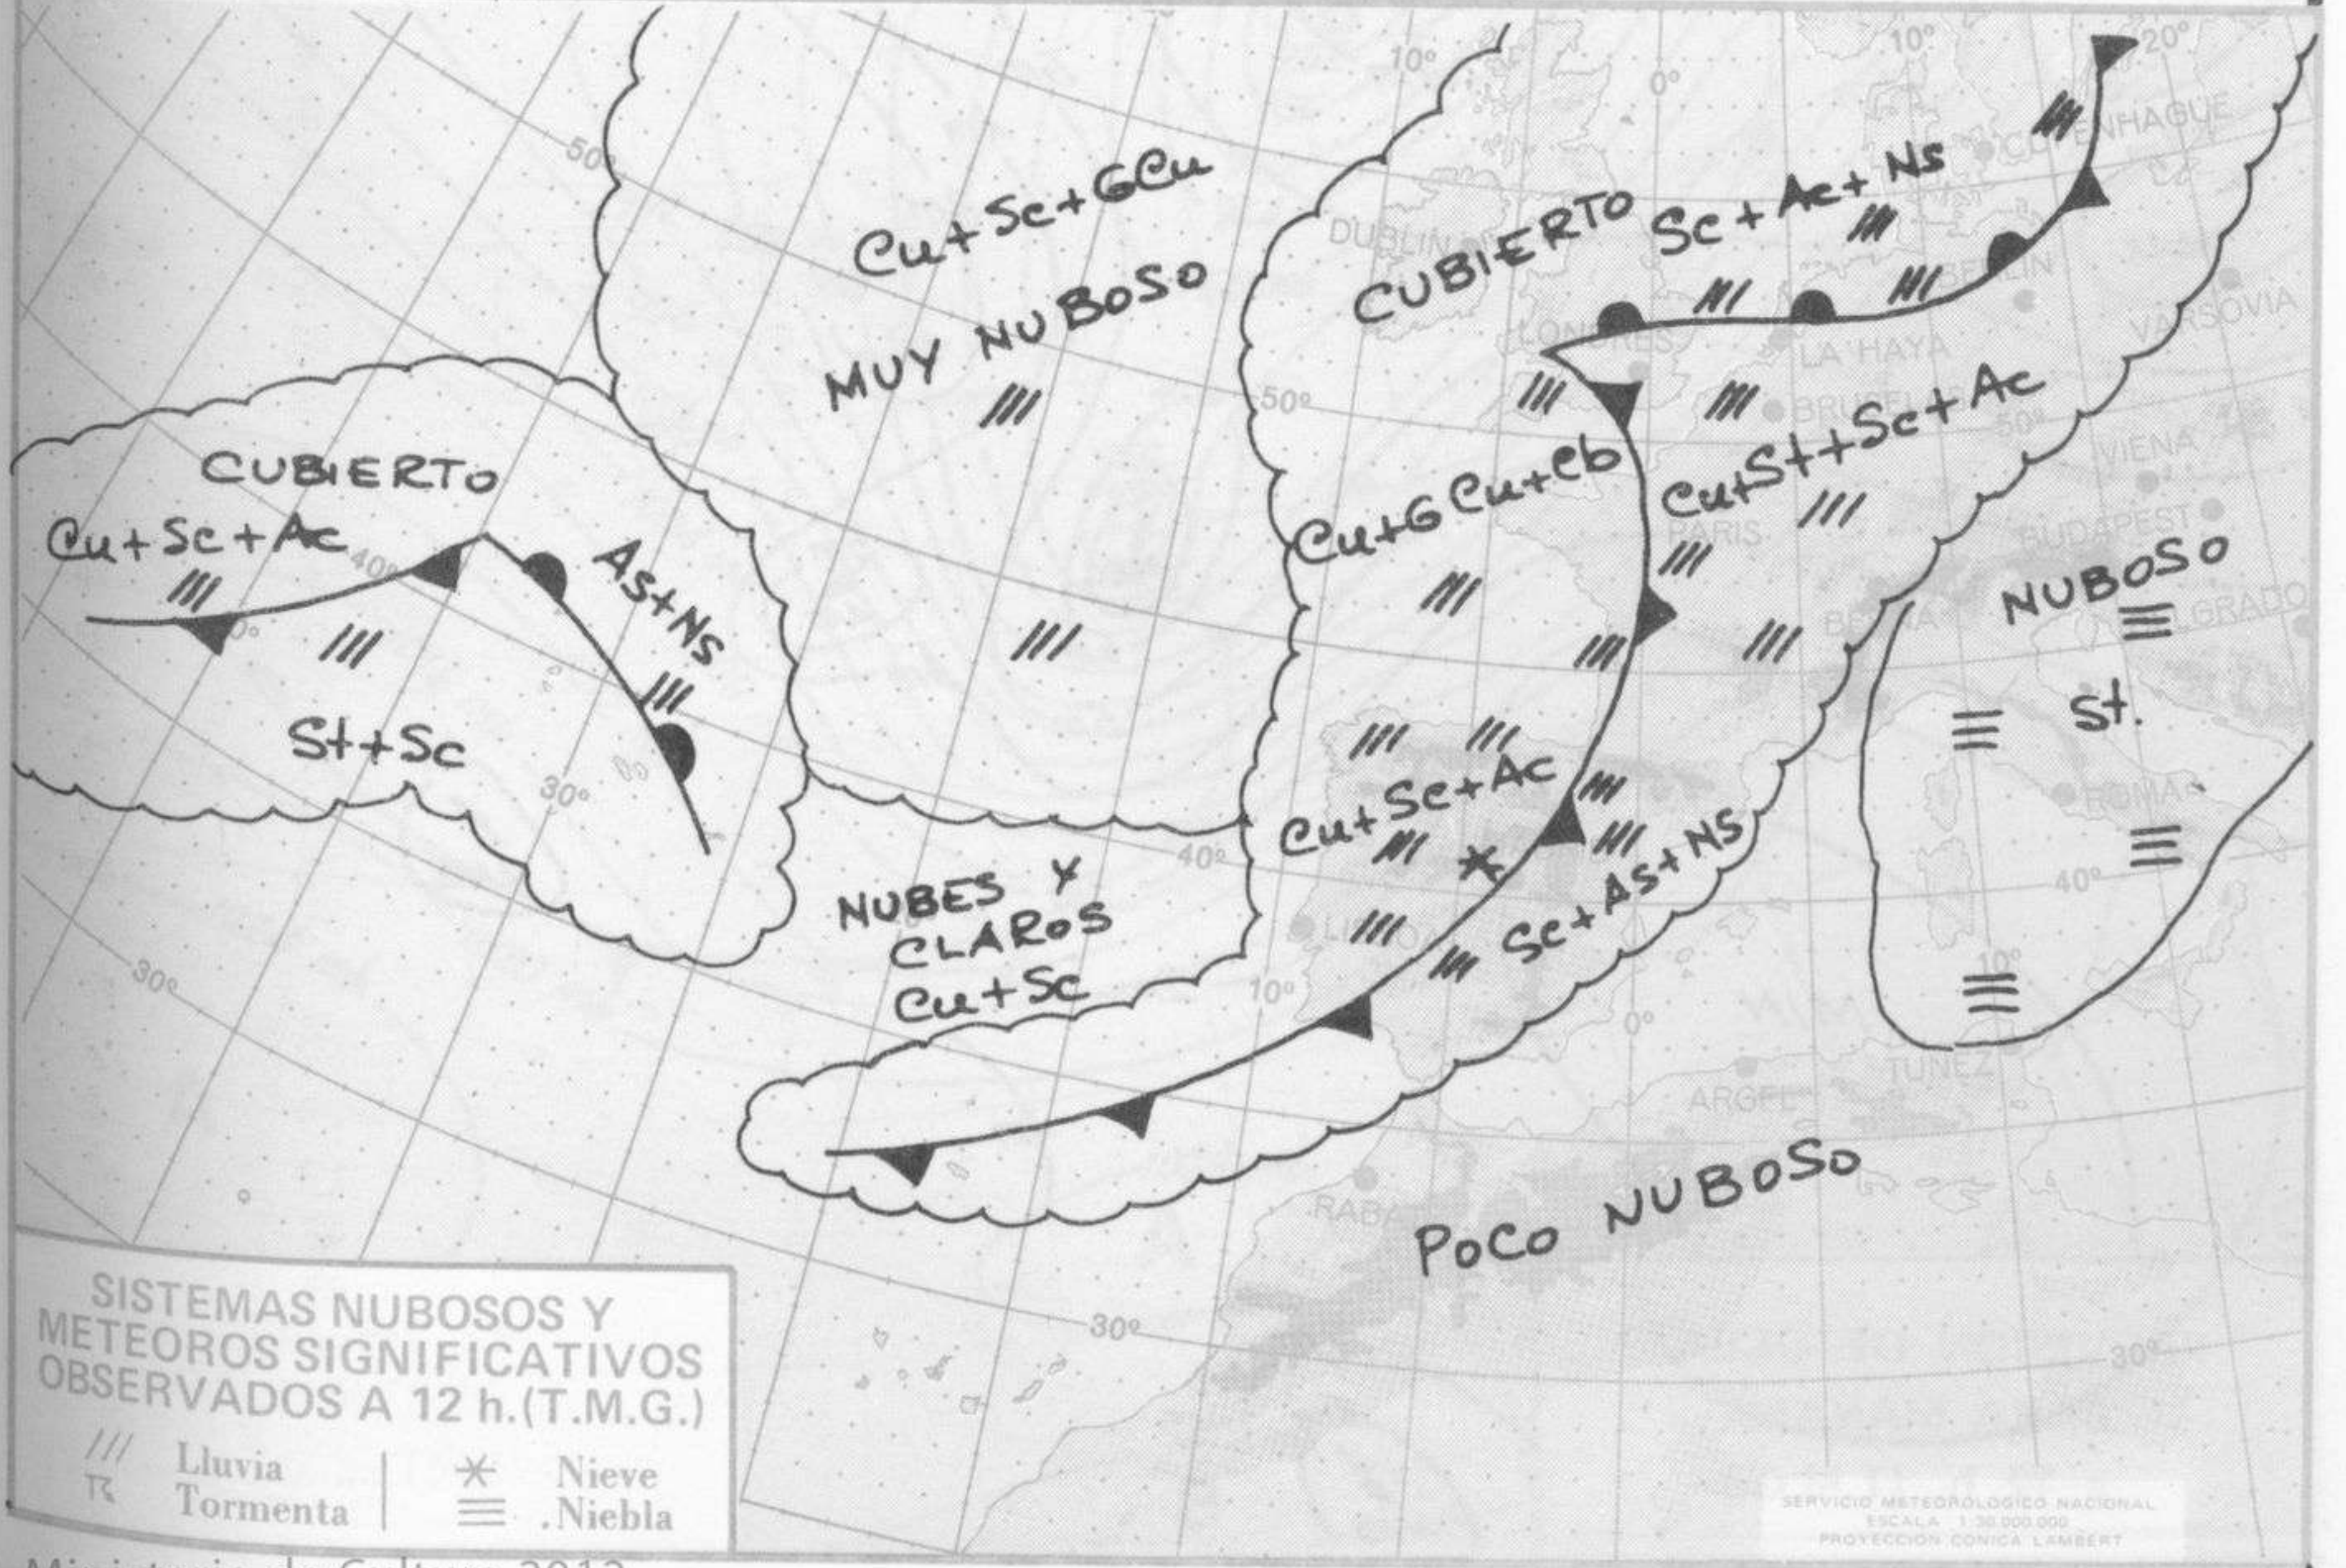

Estaciones	Temperaturas (°C)			Precipitación (l/m²)		Horas de sol ayer	Meteoros significativos			
	Máxima de ayer	Mínima de hoy	12 horas de hoy	06 ayer a 06 hoy	Hoy 06-12		18 horas de ayer	00 horas de hoy	06 horas de hoy	12 horas de hoy
Castellón de la Plana ...	16	6				8.8	☉		☉	
Valencia (A) ...	18	2	17			9.5	☉	☉	☉	☉
Valencia ...										
Alicante (A) ...	19	3	15			9.2	☉	☉	☉	☉
Alicante ...	20	3				10.0	☉		☉	☉
Murcia (A) ...	19	2	14			10.2	☉		☉	☉
Murcia ...	21	3	16			9.8	☉		☉	☉
Cartagena ...	13	10					☉		☉	☉
San Javier ...	17	2	16			9.6	☉		☉	☉
Sevilla (A) ...	20	10	17			9.5	☉	☉	☉	☉
Córdoba (A) ...		10	16		ip	9.8		☉	☉	☉
Jaén ...	18	6	13	ip		9.4	☉		☉	☉
Granada (A) ...	20	2	12			9.8	☉	☉	☉	☉
Huelva ...	17	14				3.0	☉		☉	☉
Jerez de la Frontera (A) ...	20	12	18				☉	☉	☉	☉
Cádiz ...	18	14	16				☉		☉	☉
San Fernando ...	20	13	17			9.1	☉		☉	☉
Tarifa ...	15	14				9.0	☉		☉	☉
Málaga (A) ...	17	4	13			8.9	☉	☉	☉	☉
Almería (A) ...	16	6	18			10.0	☉	☉	☉	☉
Palma de Mallorca (A) ...	16	3	15			10.0	☉	☉	☉	☉
Mahón (A) ...	16	X	15			10.1	☉	☉	☉	☉
Ibiza (A) ...	17	12	15			9.7	☉	☉	☉	☉
Santa Cruz de Tenerife (A)...	15	9	16			4.5	☉	☉	☉	☉
Santa Cruz de Tenerife ...	21	14	18			8.0	☉		☉	☉
Las Palmas (A) ...	21	X	19			10.0	☉	☉	☉	☉
Fuerteventura (A) ...	20	13	18			10.0	☉		☉	☉
Lanzarote (A) ...	21						☉		☉	☉
Ceuta ...	15						☉		☉	☉
Melilla ...	17	3	17			6.6	☉	☉	☉	☉