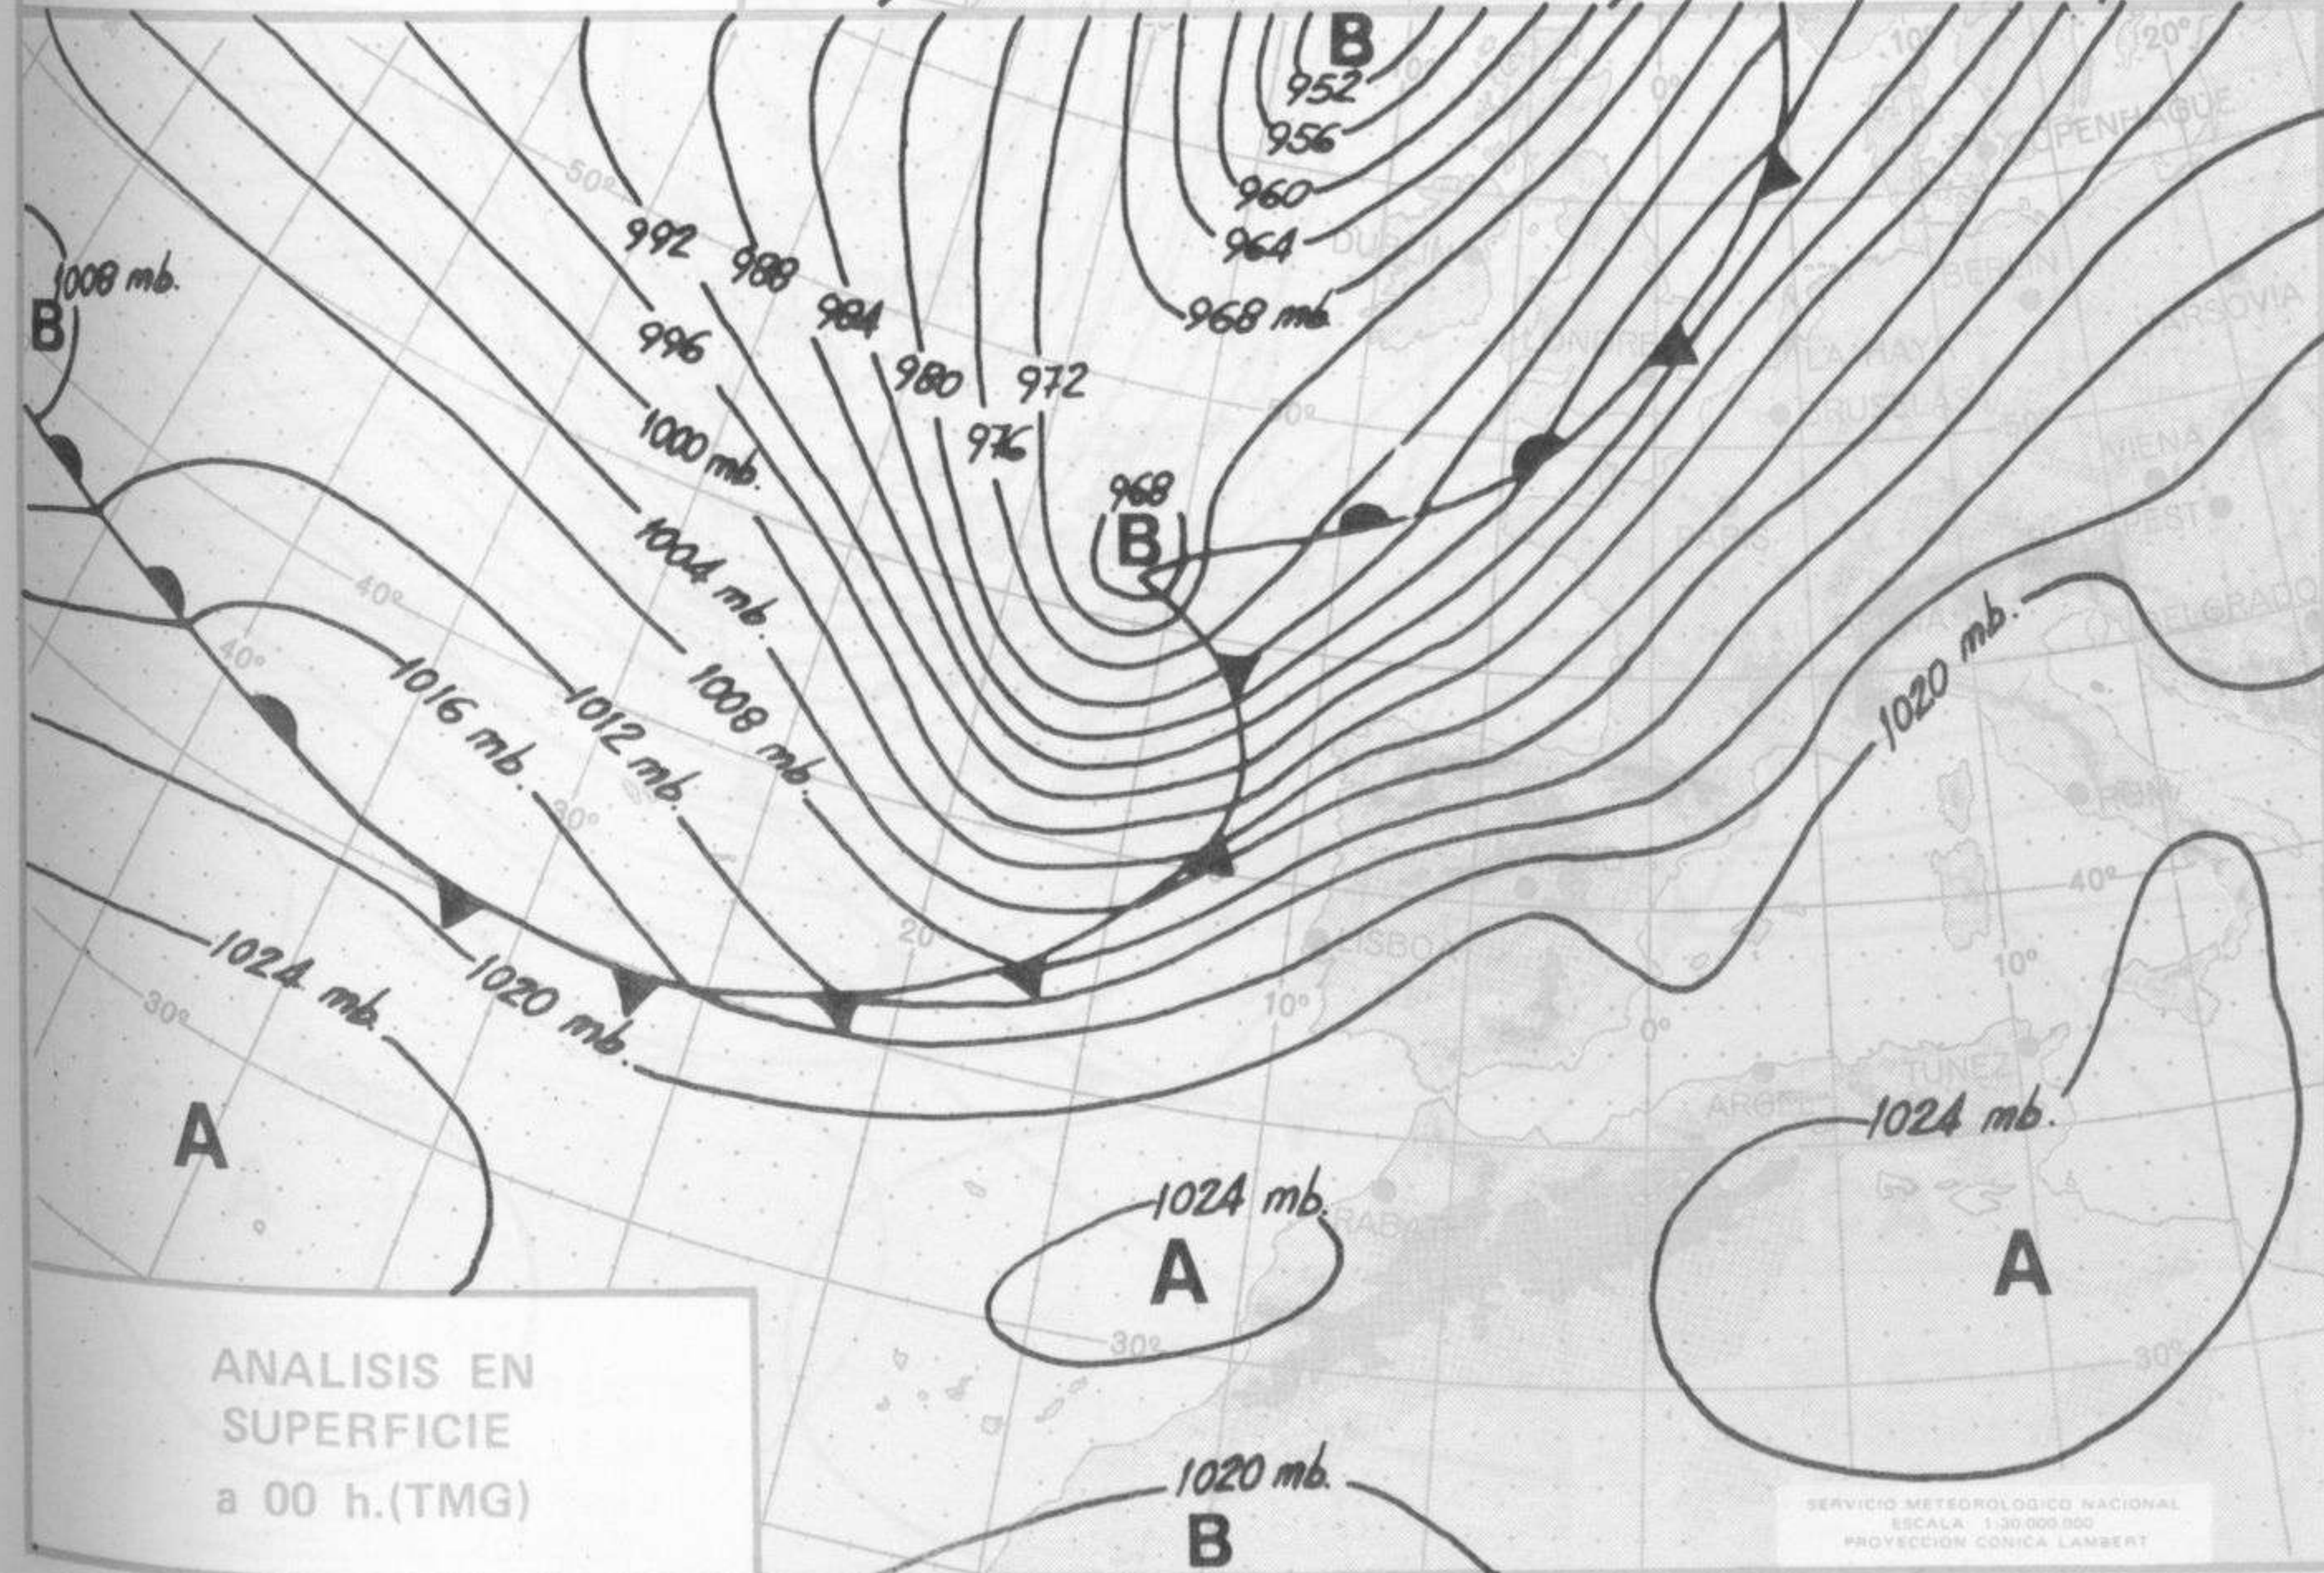

Dirección postal: Centro de Análisis y Predicción (Ciudad Universitaria), Apartado 285 - Madrid - 3 - (España) - Teléfono: 244 35 00
Fonometeo local: teléfono 094 - Fonometeo España: teléfono 232 69 40 de Madrid