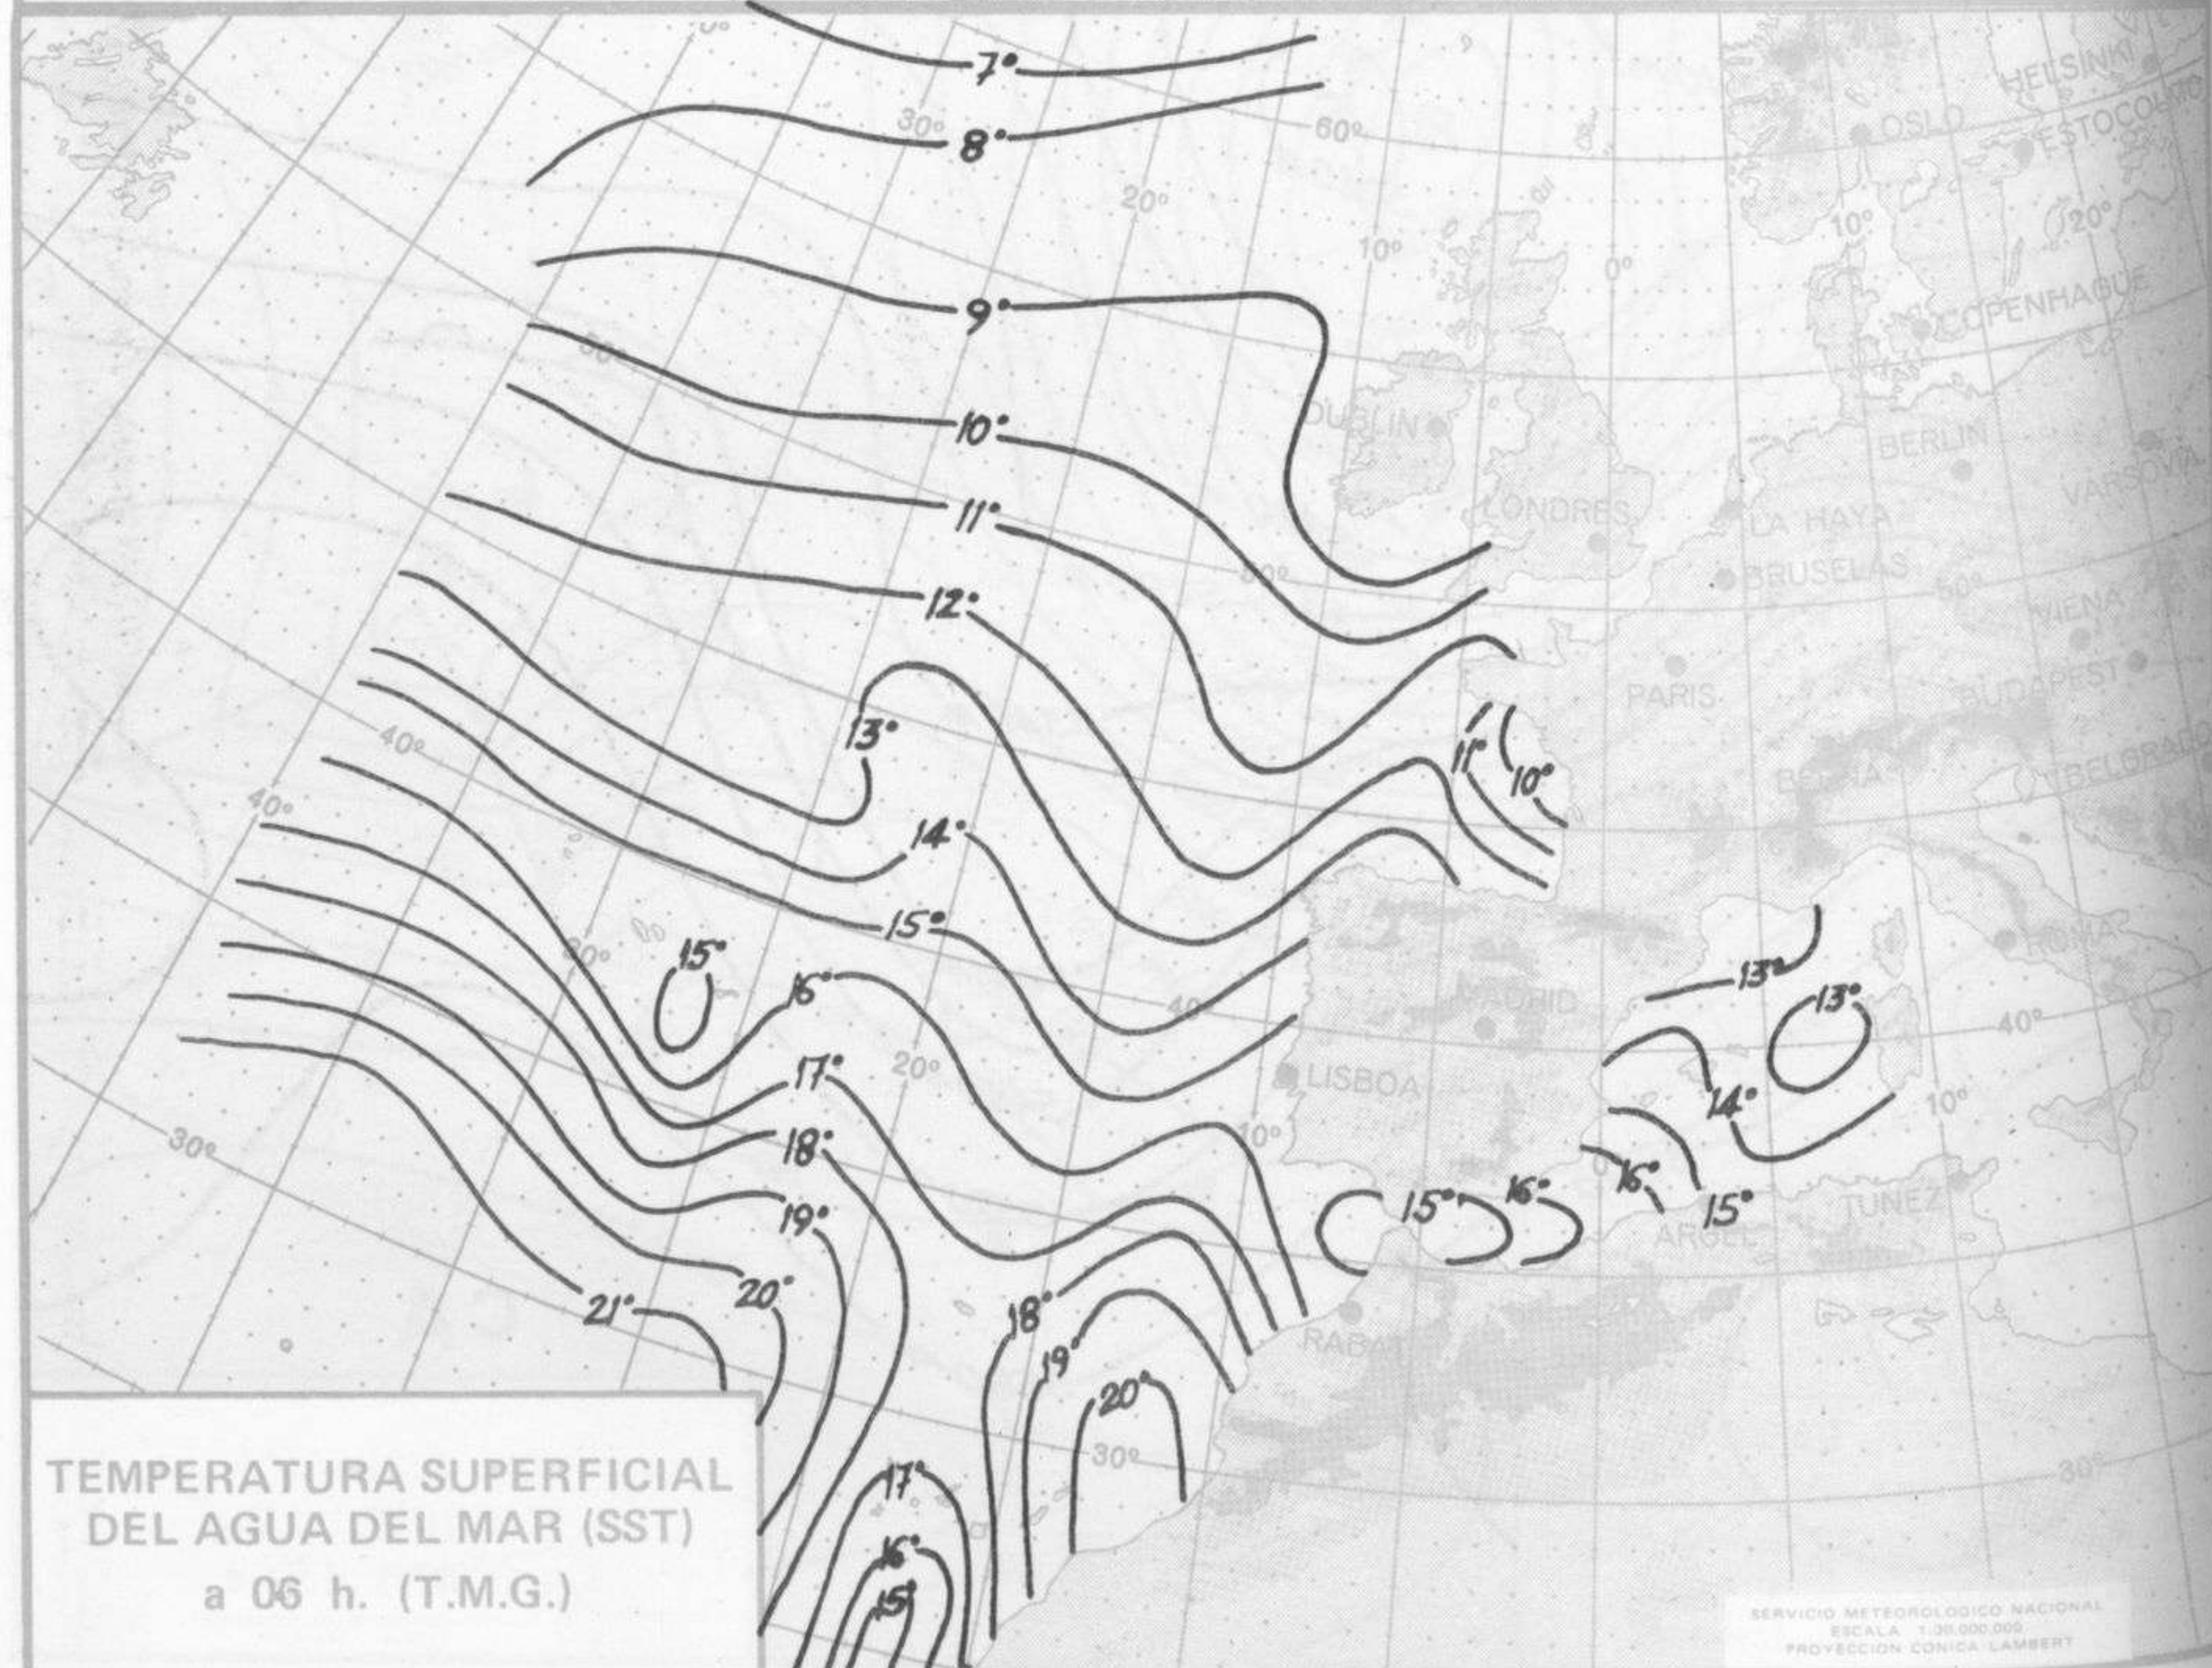

COMPLEMENTO A LA INFORMACION TECNICA DIARIA

Dirección postal: Centro de Análisis y Predicción (Ciudad Universitaria), Apartado 285 - Madrid - 3 - (España) - Teléfono: 244 35 00
Fonometeo local: teléfono 094 - Fonometeo España: teléfono 232 69 40 de Madrid

MADRID, Lunes 11 de FEBRERO de 1.974

		R A D I O S O N D E O S															
		Sondeos a 00 horas (TMG)						Sondeos a 12 horas (TMG)									
		Presiones tipo			Puntos notables			Presiones tipo			Puntos notables						
		PPP	hhh	TT	DD	dd	ff	PPP	TT	DD	PPP	TT	DD	PPP	TT	DD	
La Coruña	08.001	1000	xxx					994	14	52				1000	-18		
		850	1363	5	10	22	55	910	8	10				850	1318	2	14
		700	1004	0	07	25	76	829	5	10				700	2855	-9	34
		500	5560	-15	31	25	71	810	4	48				500	5330	-26	26
		400	7210	-27	40	25	50	734	0	12				400	6060	-38	38
		300						697	0	12				300	8910	-43	25
		250						444	-5	06				250	10140	-40	25
		200						570	-7	24				200	11650	-44	25
		150						397	-28	40				150	13560	-49	25
		100												100	16190	-53	25
		70												70			
		50												50			
	30												30				
	20												20				
Madrid / Barajas	08.221	1000	160					945	7	20				1000	95		
		850	1500	6	61	21	26	891	8	59				850	1434	3	03
		700	3470	0		25	30	773	1	66				700	2986	-4	05
		500	5680	-14		24	30	742	3					500	5590	-18	27
		400	7330	-28		26	20	540	-13					400	7210	-30	58
		300	5820	-45		32	05	515	-13					300	9200	-44	22
		250	10510	-51		34	15	300	-45					250	10400	-53	23
		200	11910	-61		30	20	249	-59					200	11810	-59	23
		150	13720	-56		25	50	203	-63					150			
		100	16250	-63		24	50	195	-57					100			
		70						175	-61					70			
		50						157	-56					50			
	30						100	-63					30				
	20												20				
Palma de Mallorca / Bon Bonet	08.302	1000	160	11	06	22	14	1014	7	08				1000	135	15	35
		850	1521	9		22	23	995	12	09				850	1499	10	62
		700	3106	2		20	21	933	10	80				700	3089	4	24
		500	5740	-16		23	21	898	11					500	5720	-15	22
		400	7230	-29		25	23	700	2					400	7360	-28	22
		300	5370	-43		34	23	622	-5					300	9390	-39	31
		250	10580	-49		26	25	602	-4					250	10610	-48	31
		200	12060	-45		24	62	322	-42					200	12060	-54	31
		150	13970	-50		24	78	297	-43					150	13930	-50	23
		100	16570	-59		25	97	243	-50					100			
		70						210	-45					70			
		50						183	-45					50			
	30												30				
	20												20				
Santa Cruz de Tenerife	60.020	1000	203	14	43	19	08	947	12	20				1000	205	16	50
		850	1570	11		25	10	896	14	62				850	1569	11	22
		700	3157	3		36	12	799	7					700	3159	1	63
		500	5790	-15		02	25	713	3					500	5790	-18	36
		400	7430	-28		02	43	530	-14	60				400	7440	-28	01
		300	9430	-42		04	45	473	-16					300	9440	-44	01
		250	10660	-52		02	40	389	-30	36				250	10640	-53	01
		200	12050	-63		02	25	346	-35					200	12040	-63	33
		150	13840	-60		02	20	192	-65					150	13810	-65	34
		100						173	-59					100	16270	-67	34
		70												70	18400	-70	34
		50												50	20470	xx	
	30												30				
	20												20				

V I E N T O E N A L T I T U D																																
Estación	Tipo de Sonda	Indicativo	dia/hora	Tierra		1.000m.		1.500m.		2.000m.		3.000m.		4.000m.		5.500m.		7.000m.		9.000m.		10.500m.		12.000m.		13.500m.		16.000m.				
				dd	ff	dd	ff	dd	ff	dd	ff	dd	ff	dd	ff	dd	ff	dd	ff	dd	ff	dd	ff	dd	ff	dd	ff	dd	ff