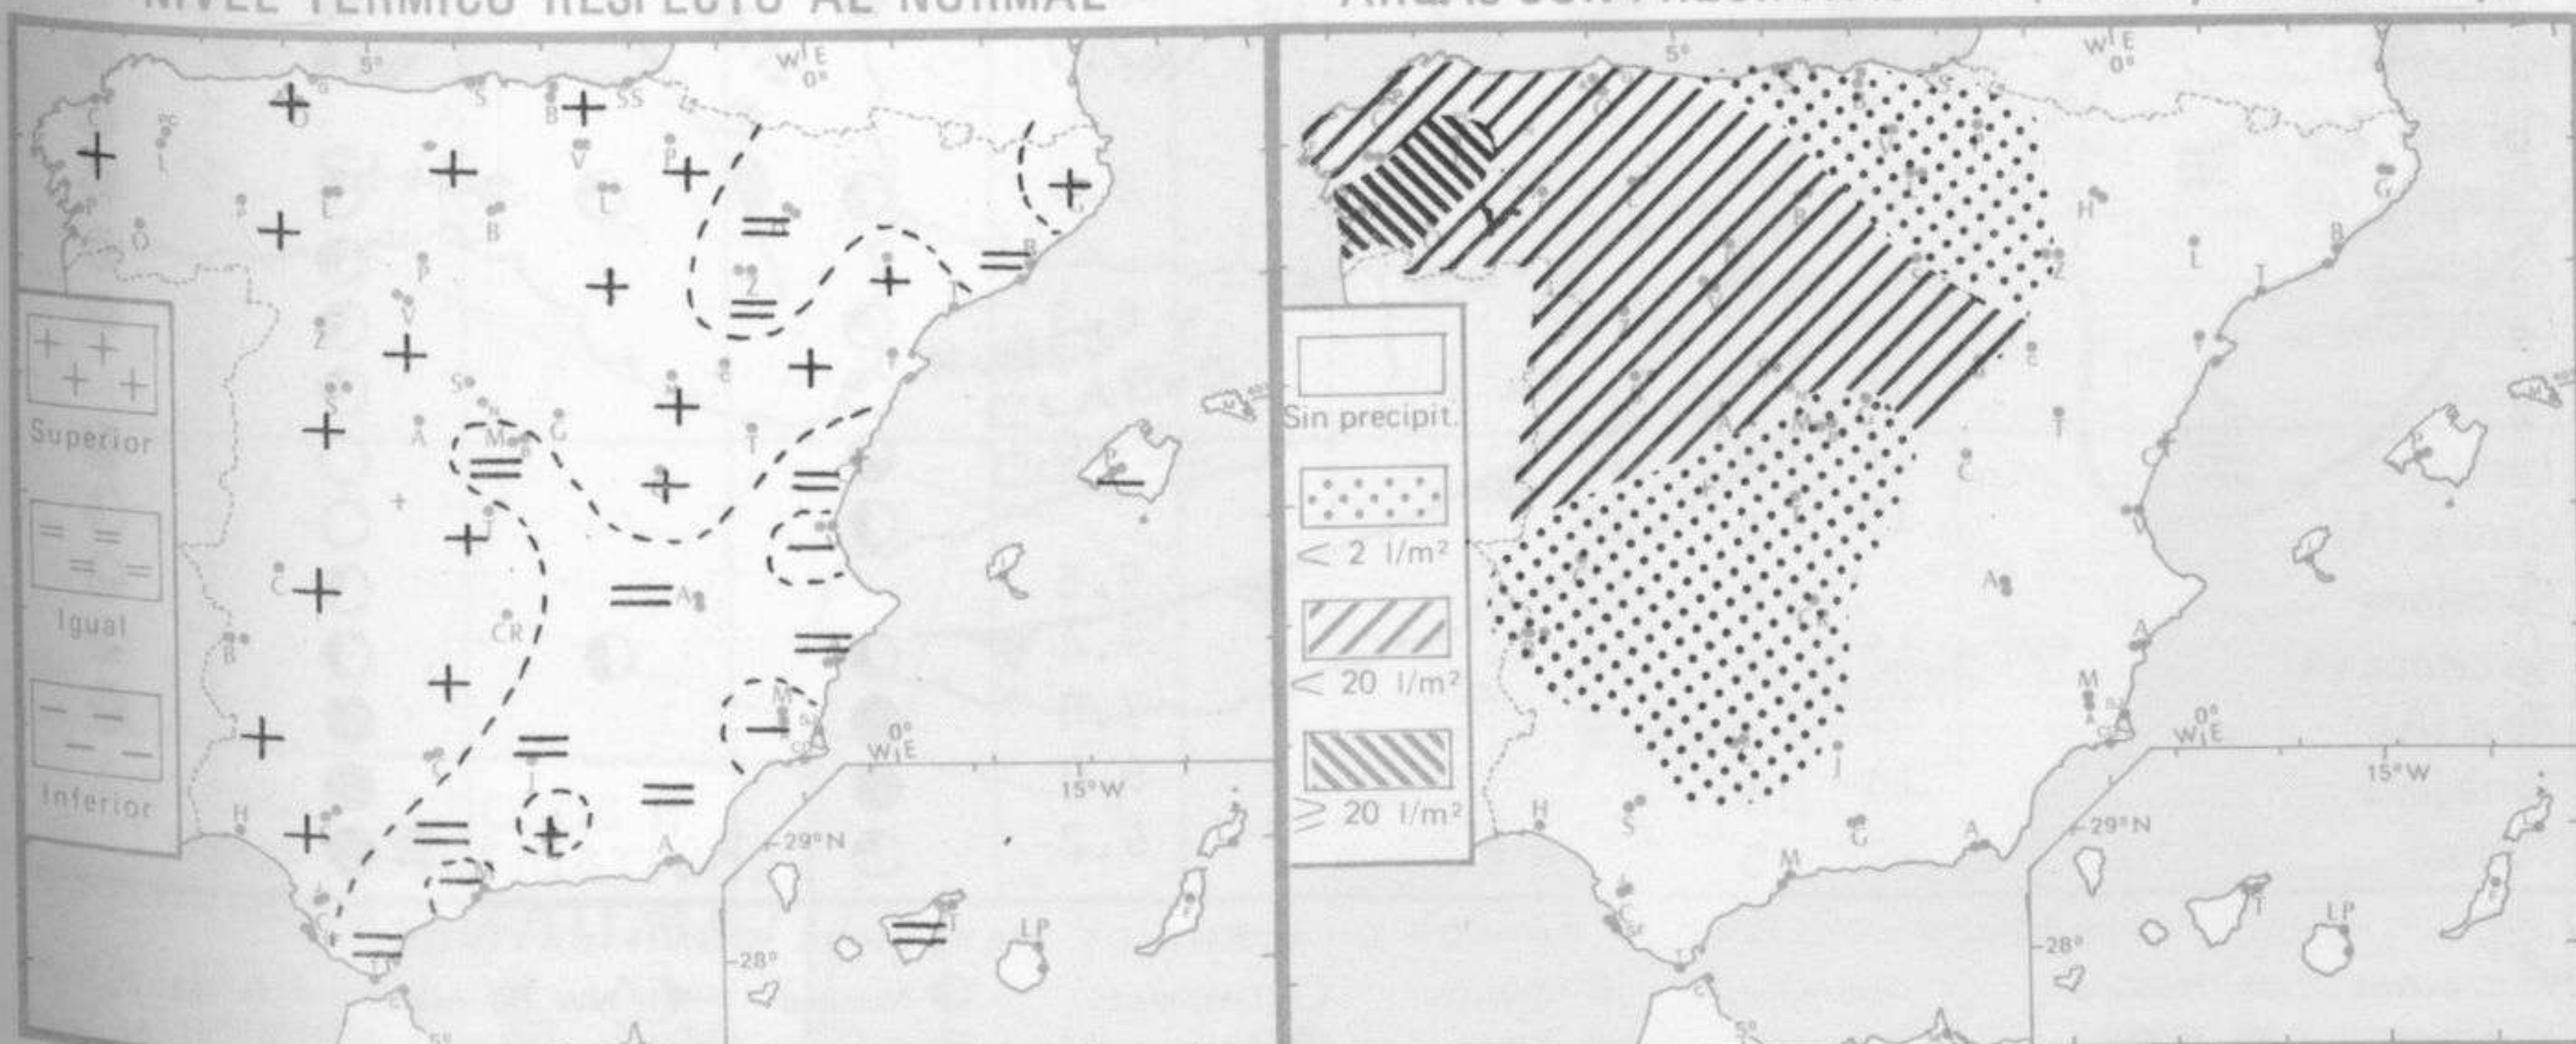

Día 14: Chubascos en el Cantábrico, Galicia y puntos dispersos de la vertiente atlántica y cuadrante nordeste. Descenso de temperatura.

NIVEL TERMICO RESPECTO AL NORMAL

AREAS CON PRECIPITACION (12 h. ayer a 12 h. hoy)