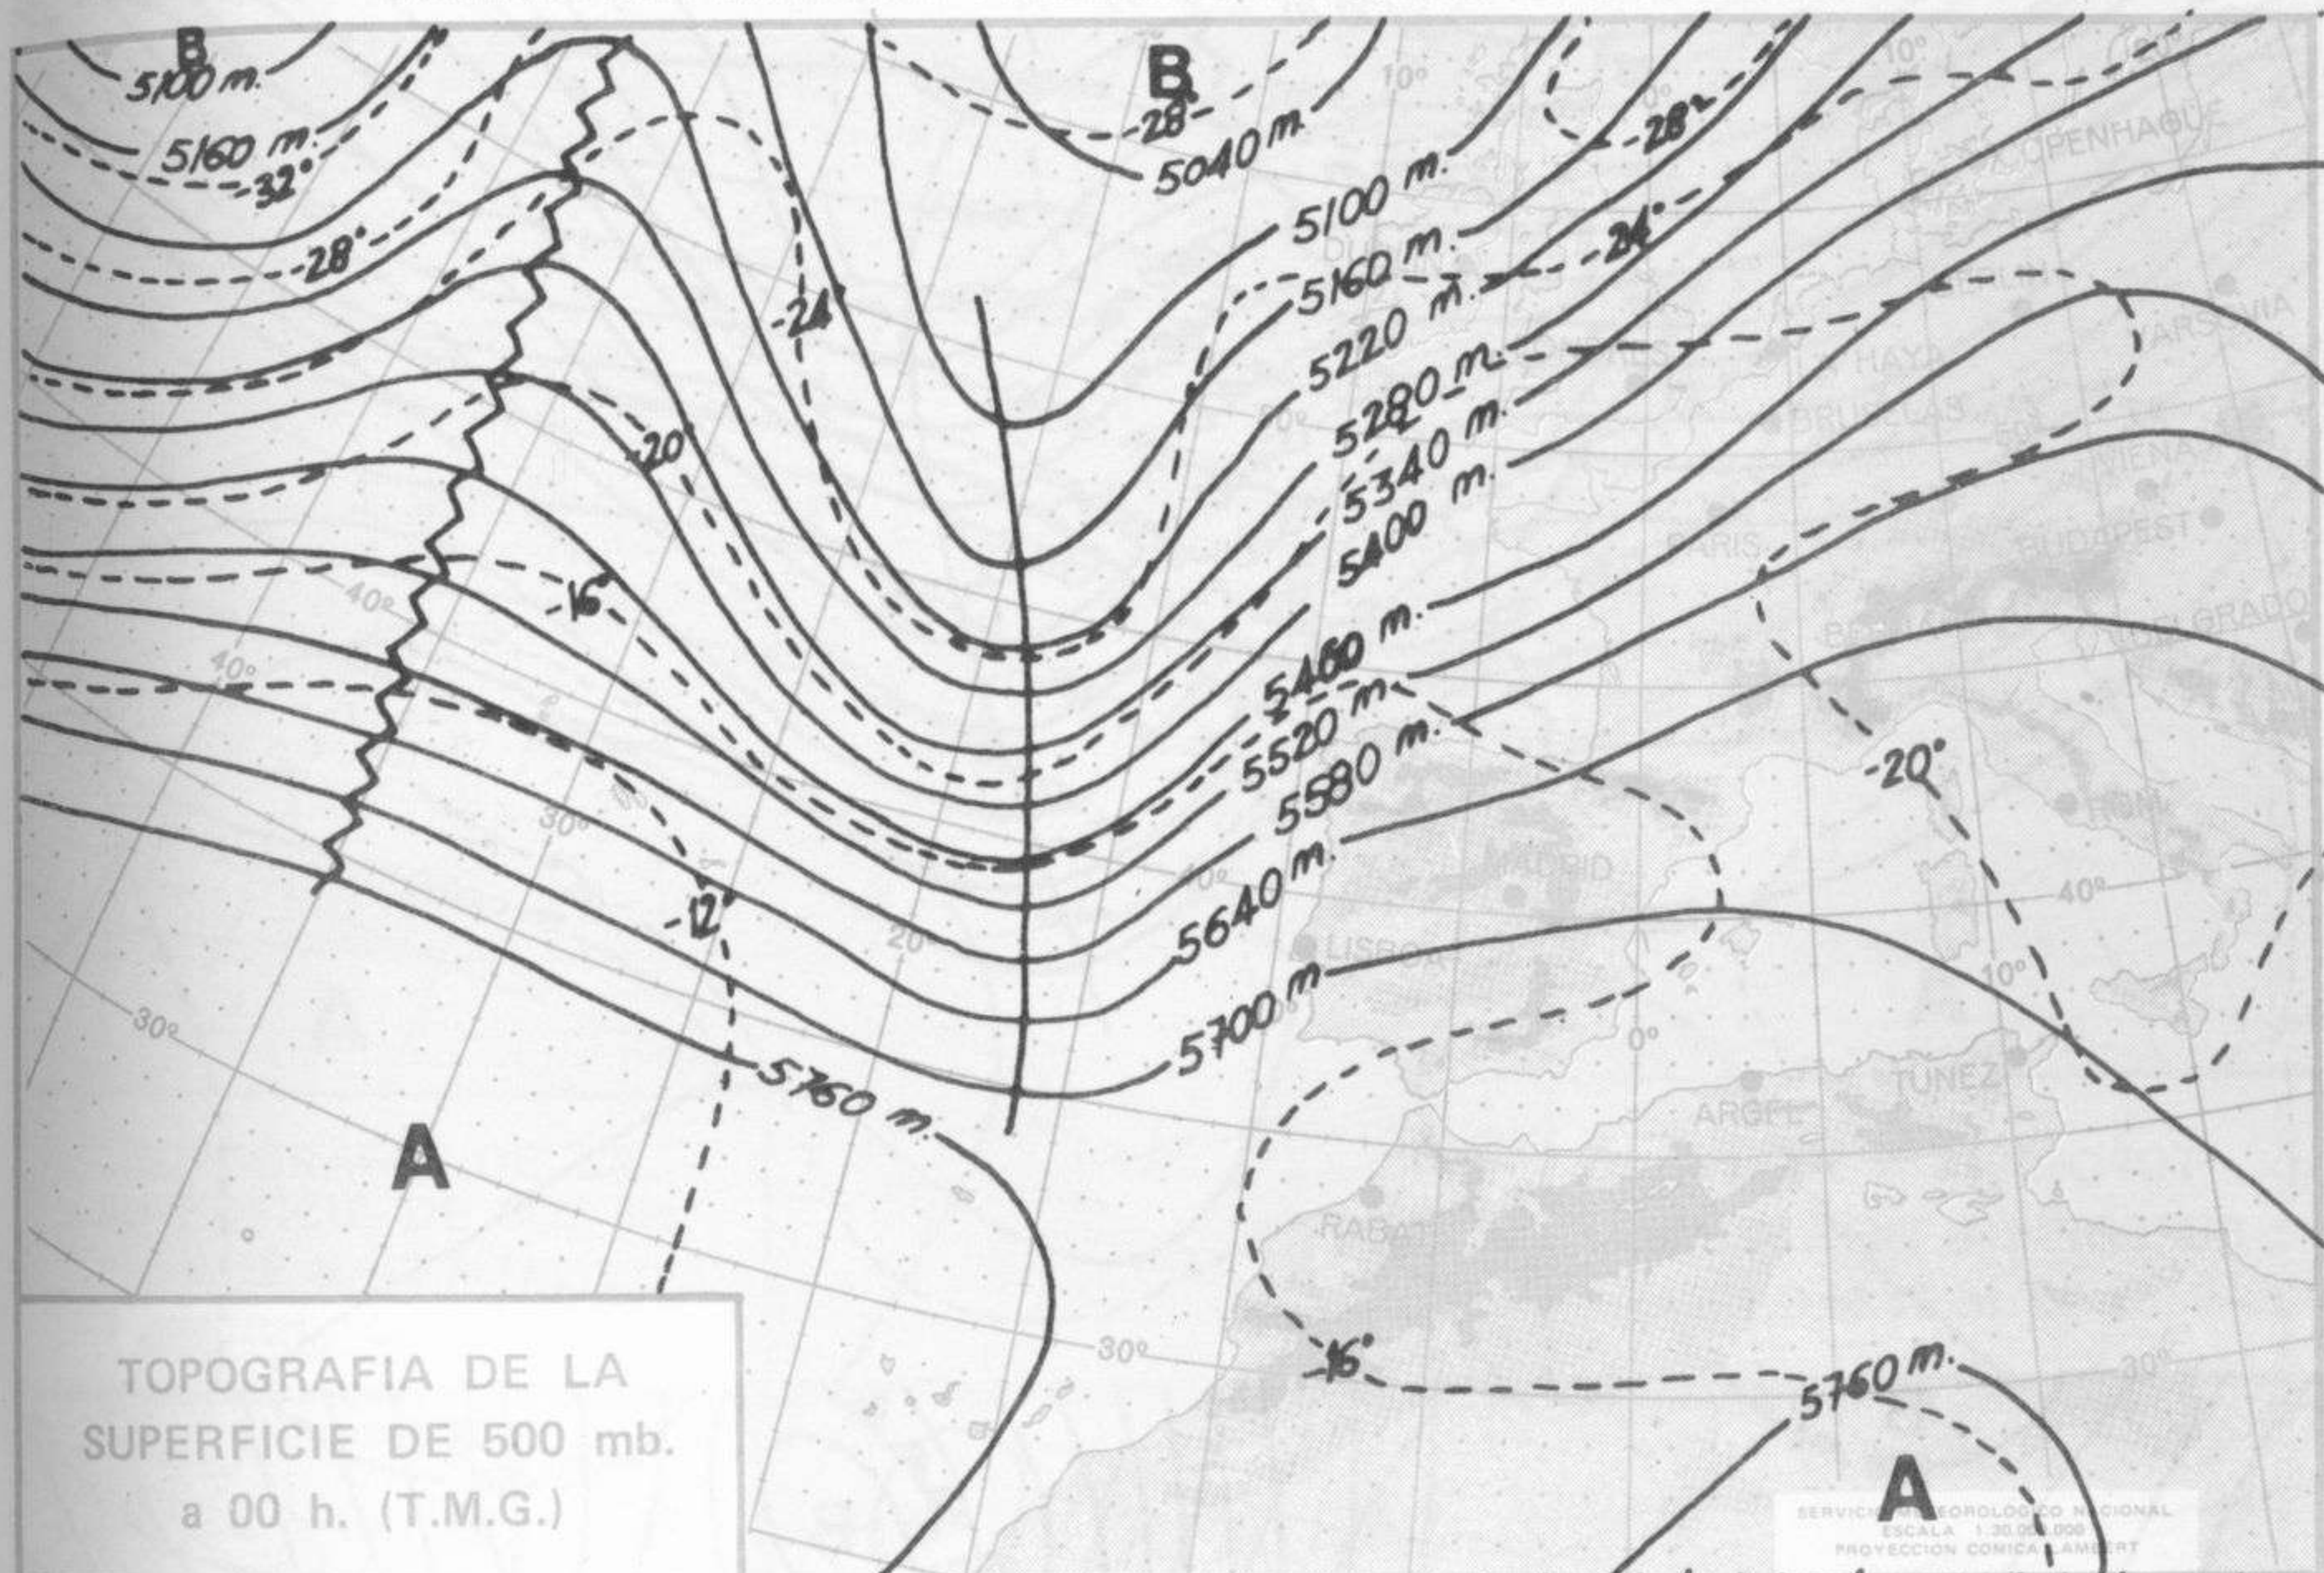

Dirección postal: Centro de Análisis y Predicción (Ciudad Universitaria), Apartado 285 - Madrid - 3 - (España) - Teléfono: 244 35 00
Fonometeo local: teléfono 094 - Fonometeo España: teléfono 232 69 40 de Madrid