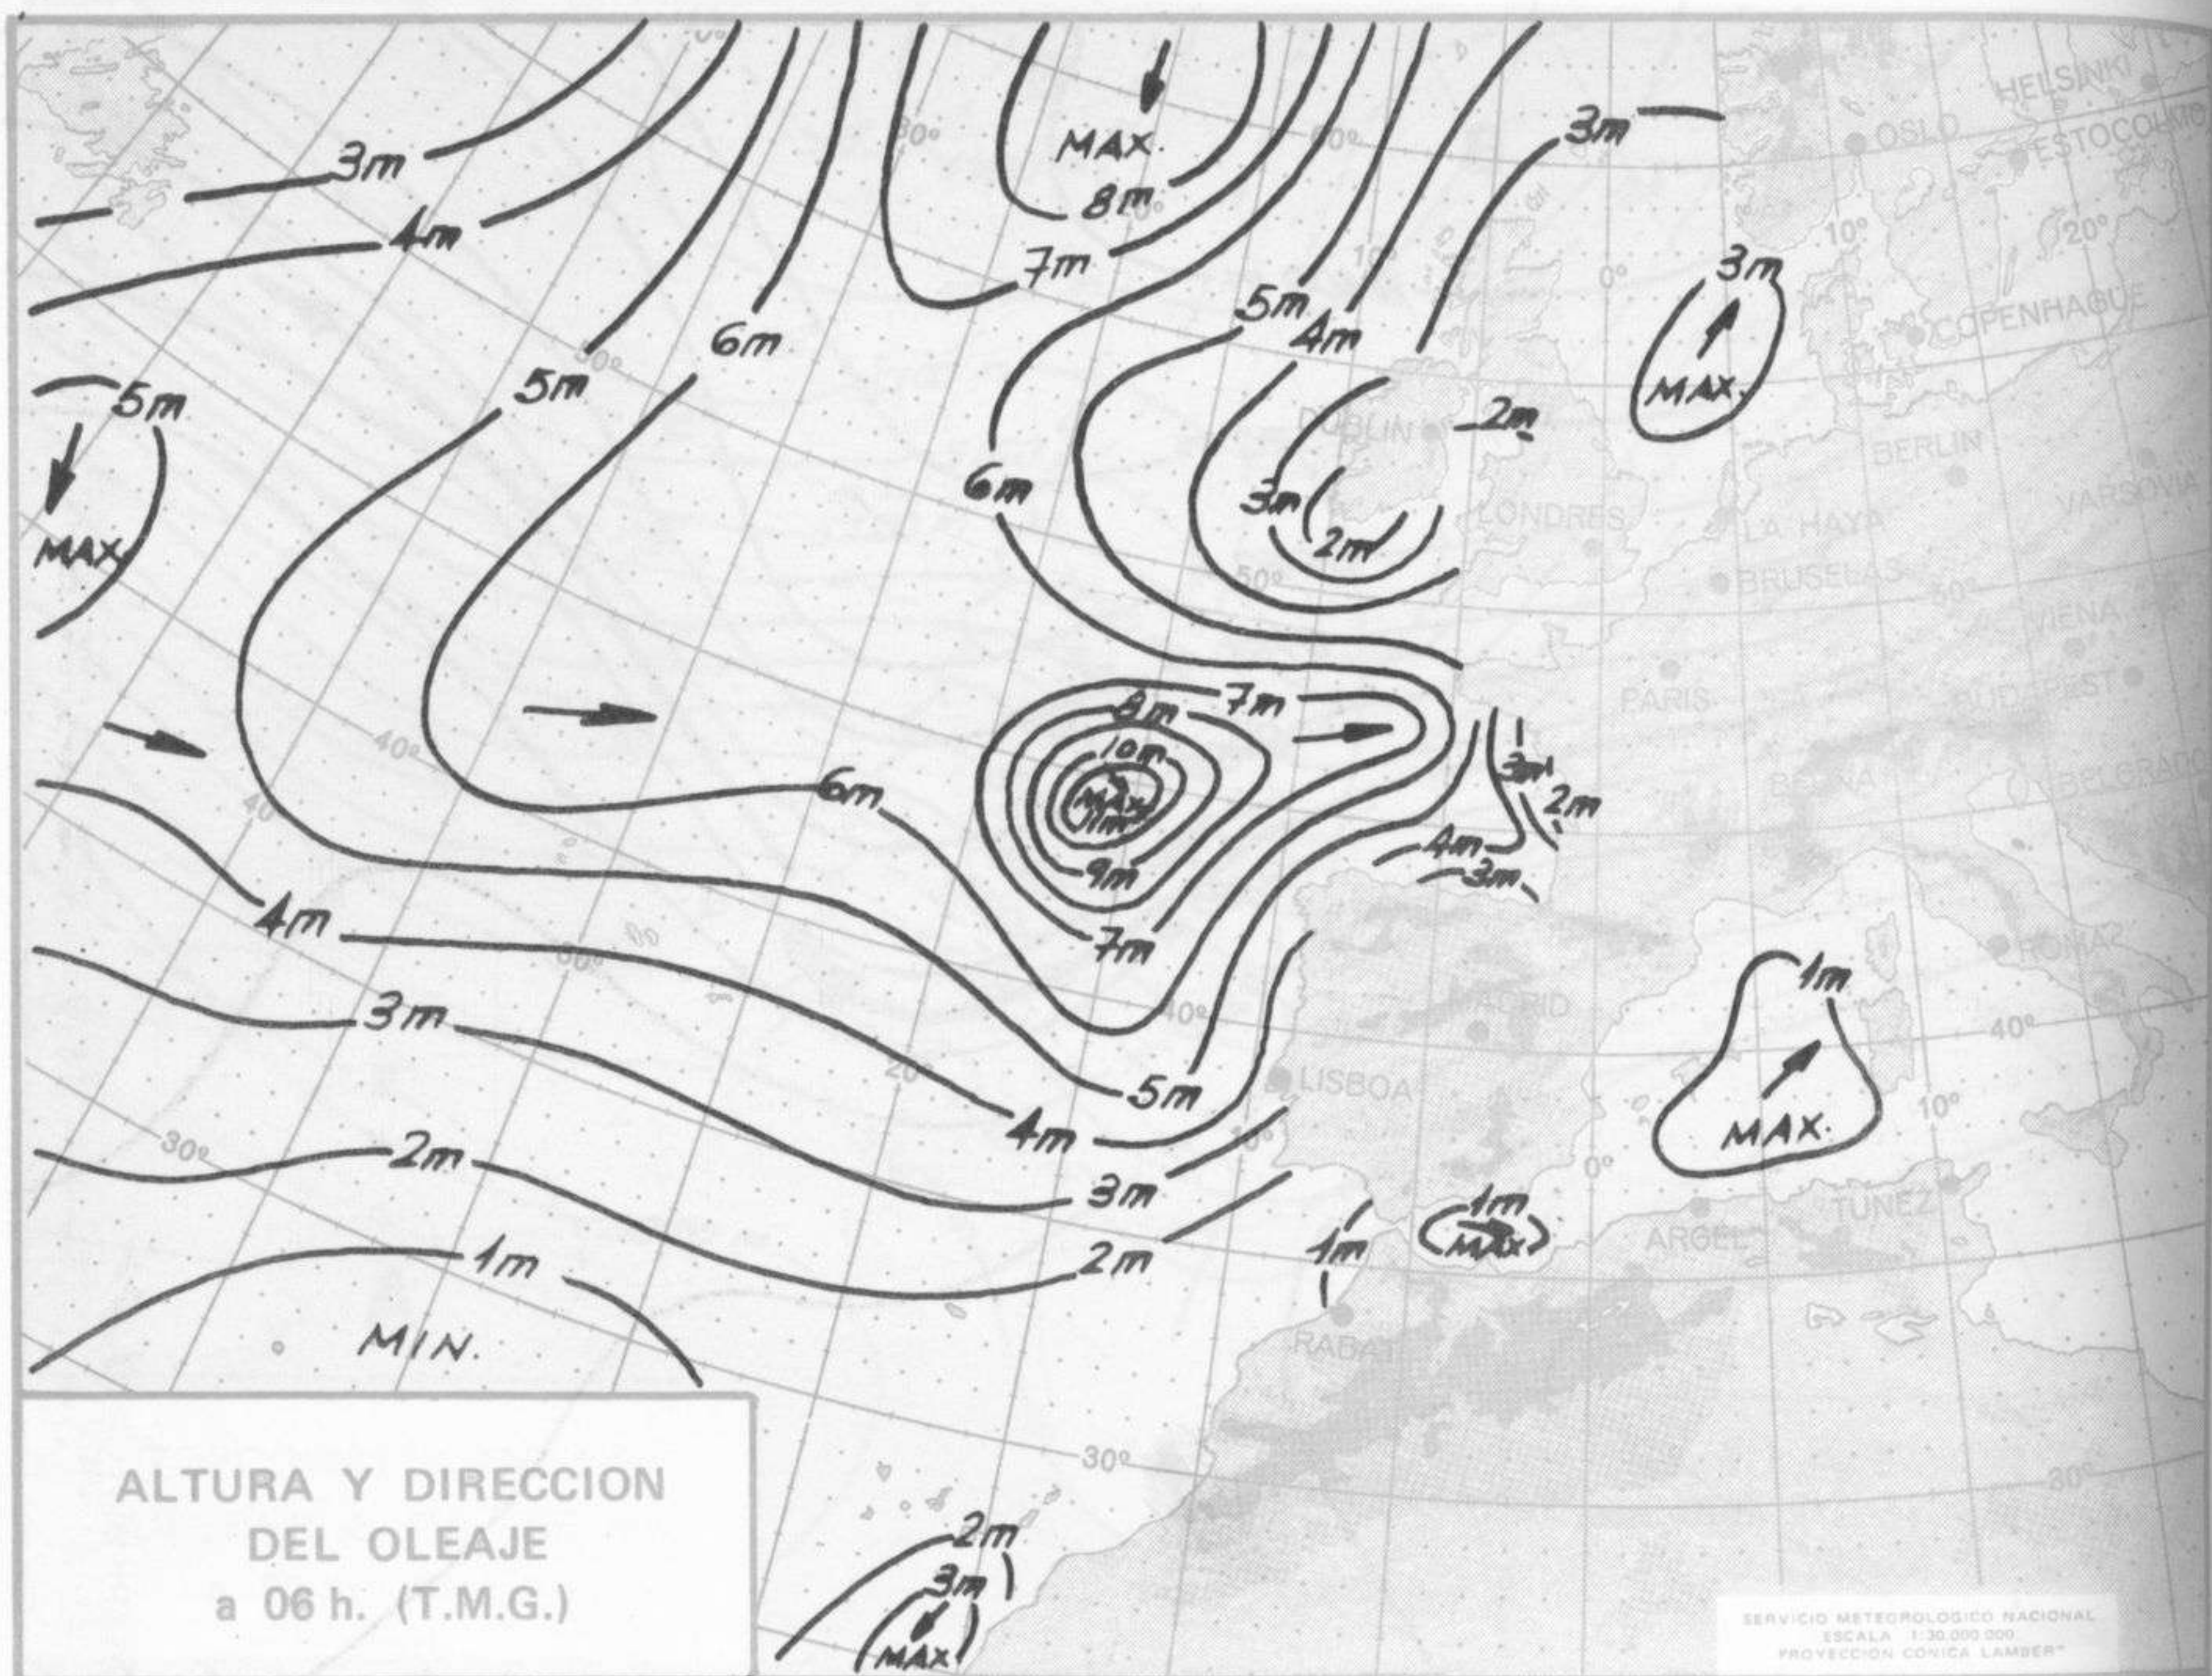

COMPLEMENTO A LA INFORMACION TECNICA DIARIA

Dirección postal: Centro de Análisis y Predicción (Ciudad Universitaria), Apartado 285 - Madrid - 3 - (España) - Teléfono: 244 35 00
Fonometeo local: teléfono 094 - Fonometeo España: teléfono 232 69 40 de Madrid

MADRID, Lunes 11 de FEBRERO de 1.974

		R A D I O S O N D E O S															
		Sondeos a 00 horas (TMG)						Sondeos a 12 horas (TMG)									
		Presiones tipo			Puntos notables			Presiones tipo			Puntos notables						
		PPP	hhh	TT	DD	dd	ff	PPP	TT	DD	PPP	TT	DD	PPP	TT	DD	
La Coruña	08.001	1000	xxx					994	14	52				1000	-18		
		850	1363	5	10	22	55	910	8	10				850	1318	2	14
		700	1004	0	07	25	76	829	5	10				700	2855	-9	34
		500	5560	-15	31	25	71	810	4	48				500	5330	-26	26
		400	7210	-27	40	25	50	734	0	12				400	6060	-38	38
		300						697	0	12				300	8910	-43	25
		250						444	-5	06				250	10140	-40	25
		200						570	-7	24				200	11650	-44	25
		150						397	-28	40				150	13560	-49	25
		100												100	16190	-53	25
		70												70			
		50												50			
	30												30				
	20												20				
Madrid / Barajas	08.221	1000	160					945	7	20				1000	95		
		850	1500	6	61	21	26	891	8	59				850	1434	3	03
		700	3470	0		25	30	773	1	66				700	2986	-4	05
		500	5680	-14		24	30	742	3					500	5590	-18	27
		400	7330	-28		26	20	540	-13					400	7210	-30	58
		300	5820	-45		32	05	515	-13					300	9200	-44	22
		250	10510	-51		34	15	300	-45					250	10400	-53	23
		200	11910	-61		30	20	249	-59					200	11810	-59	23
		150	13720	-56		25	50	203	-63					150			
		100	16250	-63		24	50	195	-57					100			
		70						175	-61					70			
		50						157	-56					50			
	30						100	-63					30				
	20												20				
Palma de Mallorca / Bon Bonet	08.302	1000	160	11	06	22	14	1014	7	08				1000	135	15	35
		850	1521	9		22	23	995	12	09				850	1499	10	62
		700	3106	2		20	21	933	10	80				700	3089	4	24
		500	5740	-16		23	21	898	11					500	5720	-15	22
		400	7230	-29		25	23	700	2					400	7360	-28	22
		300	5370	-43		34	23	622	-5					300	9390	-39	31
		250	10580	-49		26	25	602	-4					250	10610	-48	31
		200	12060	-45		24	62	322	-42					200	12060	-54	31
		150	13970	-50		24	78	297	-43					150	13930	-50	23
		100	16570	-59		25	97	243	-50					100			
		70						210	-45					70			
		50						183	-45					50			
	30												30				
	20												20				
Santa Cruz de Tenerife	60.020	1000	203	14	43	19	08	947	12	20				1000	205	16	50
		850	1570	11		25	10	896	14	62				850	1569	11	22
		700	3157	3		36	12	799	7					700	3159	1	63
		500	5790	-15		02	25	713	3					500	5790	-18	36
		400	7430	-28		02	43	530	-14	60				400	7440	-28	01
		300	9430	-42		04	45	473	-16					300	9440	-44	01
		250	10660	-52		02	40	389	-30	36				250	10640	-53	01
		200	12050	-63		02	25	346	-35					200	12040	-63	33
		150	13840	-60		02	20	192	-65					150	13810	-65	34
		100						173	-59					100	16270	-67	34
		70												70	18400	-70	34
		50												50	20470	xx	
	30												30				
	20												20				

V I E N T O E N A L T I T U D																																
Estación	Tipo de Sonda	Indicativo	dia/hora	Tierra		1.000m.		1.500m.		2.000m.		3.000m.		4.000m.		5.500m.		7.000m.		9.000m.		10.500m.		12.000m.		13.500m.		16.000m.				
				dd	ff	dd	ff	dd	ff	dd	ff	dd	ff	dd	ff	dd	ff	dd	ff	dd	ff	dd	ff	dd	ff	dd	ff	dd	ff