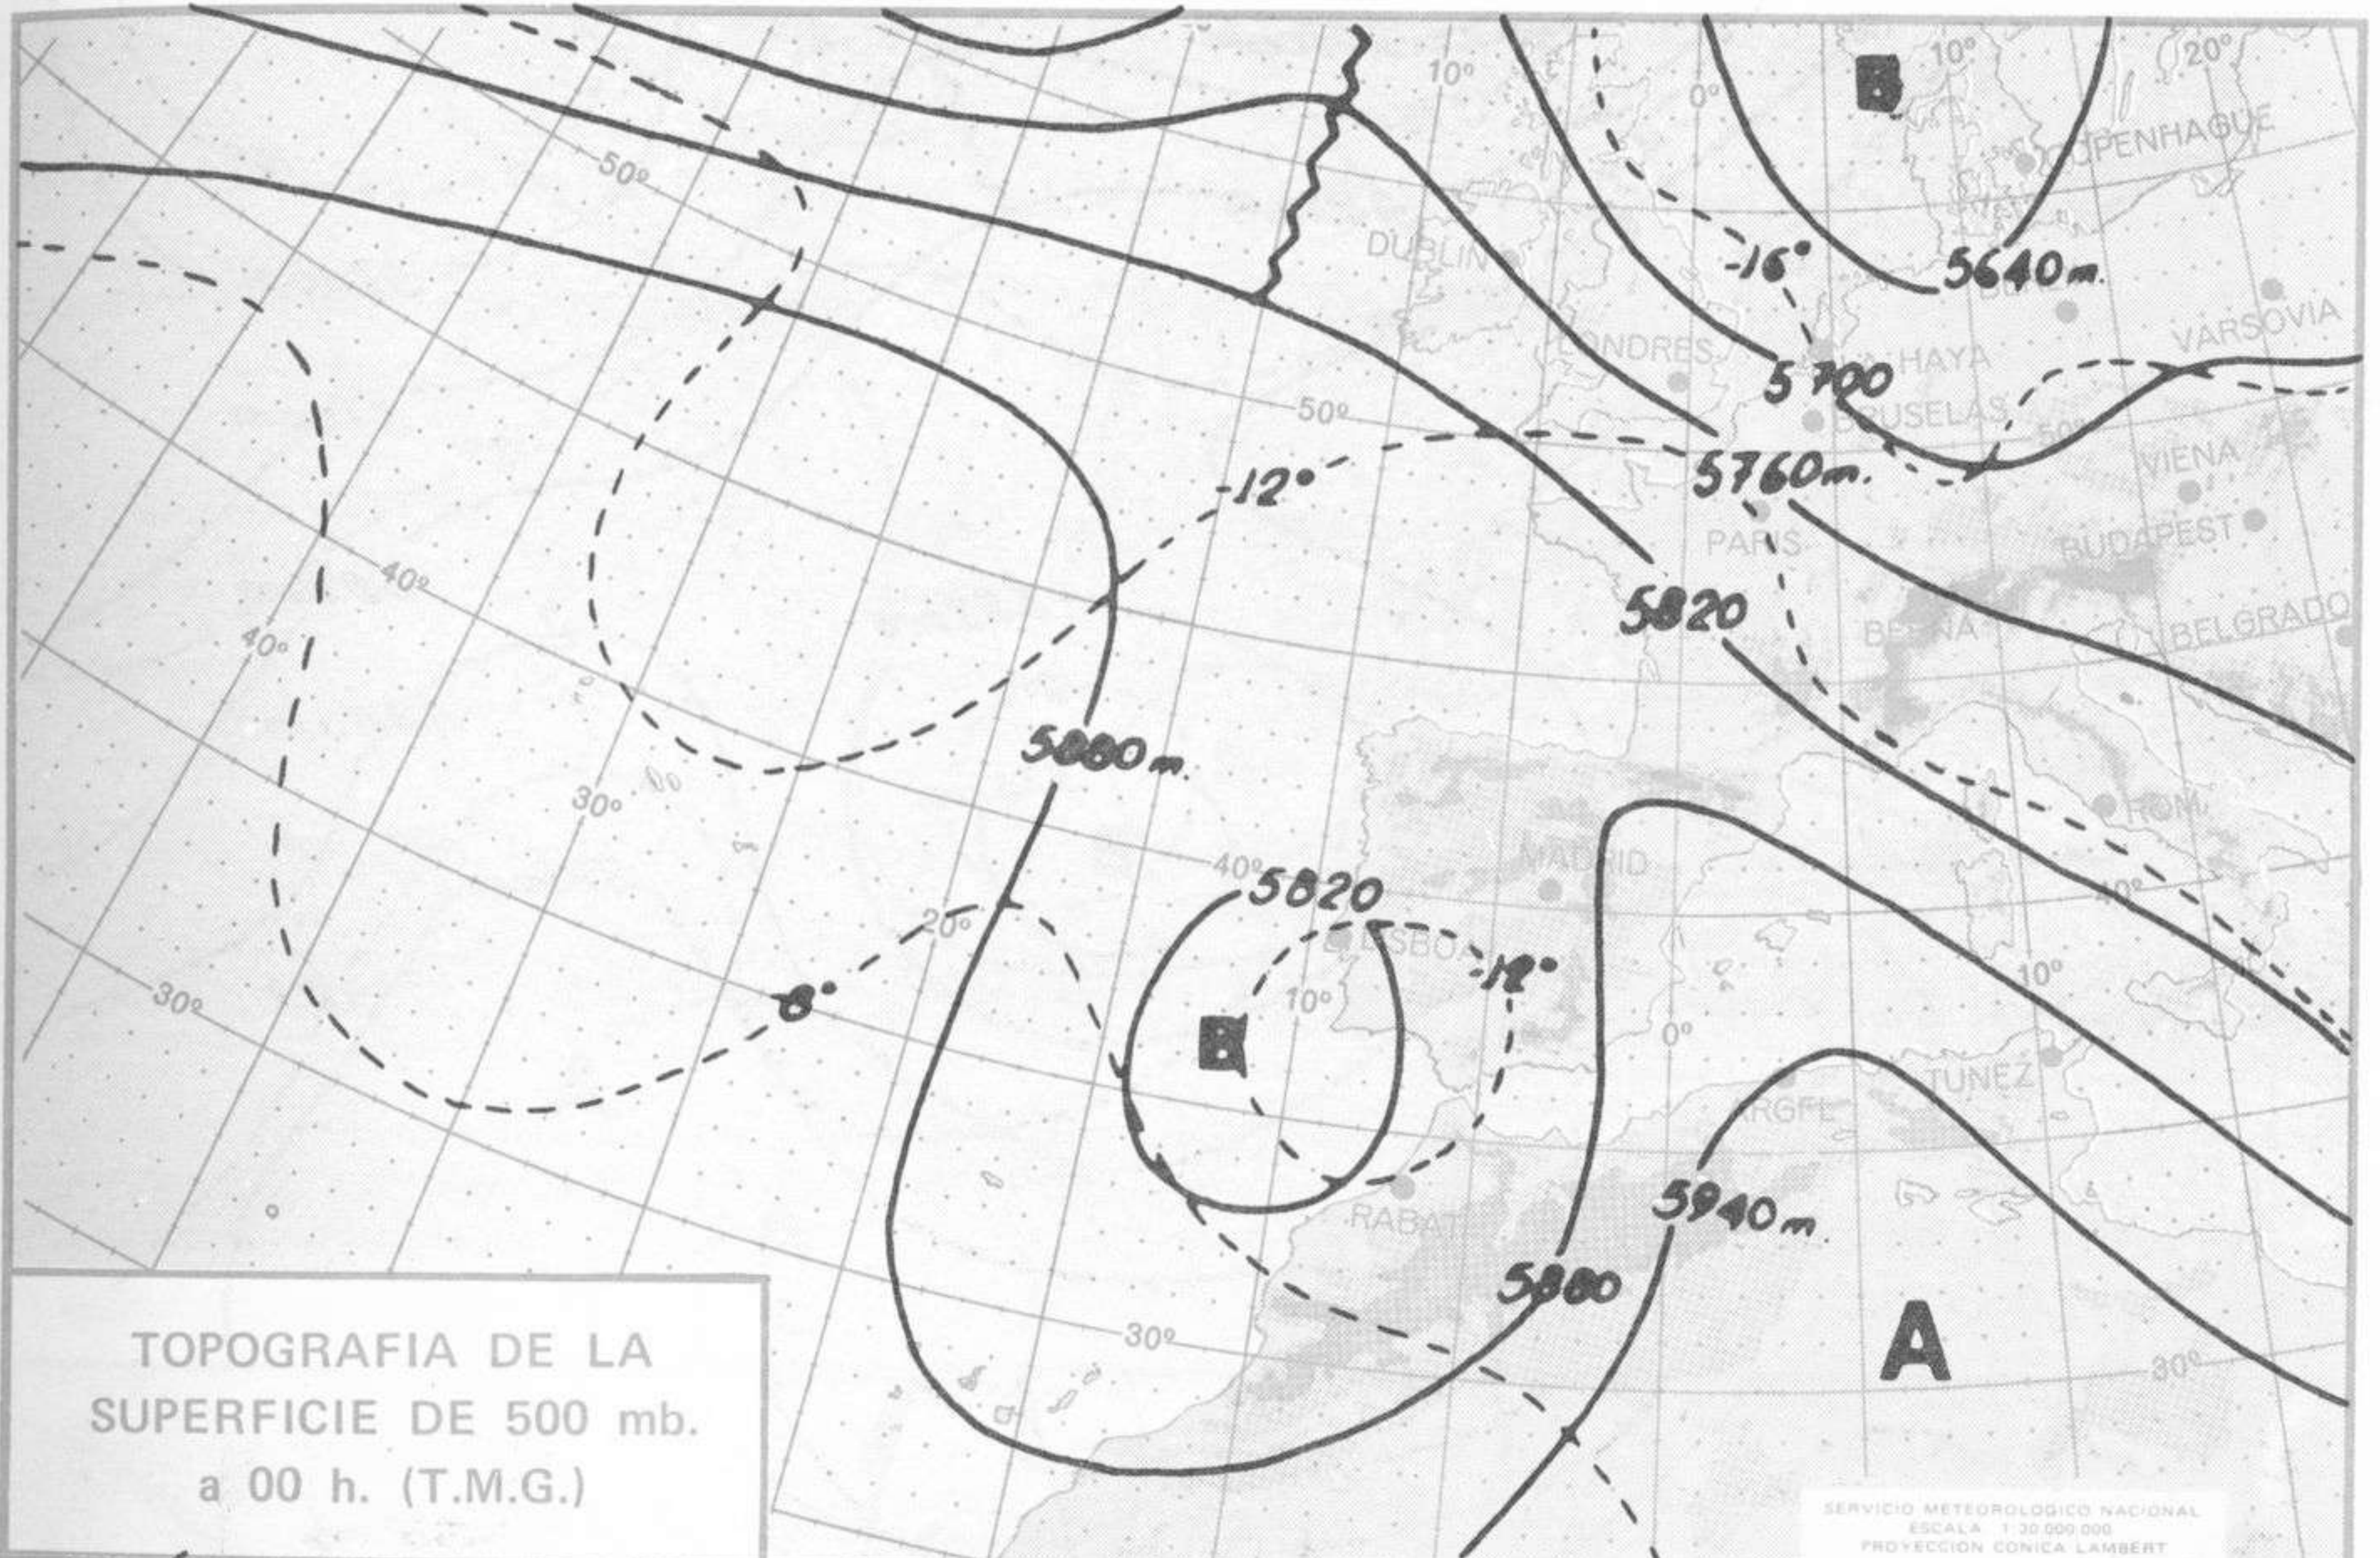

Dirección postal: Centro de Análisis y Predicción (Ciudad Universitaria), Apartado 285 - Madrid - 3 - (España) - Teléfono: 244 35 00
Fonometeo local: teléfono 094 - Fonometeo España: teléfono 232 69 40 de Madrid