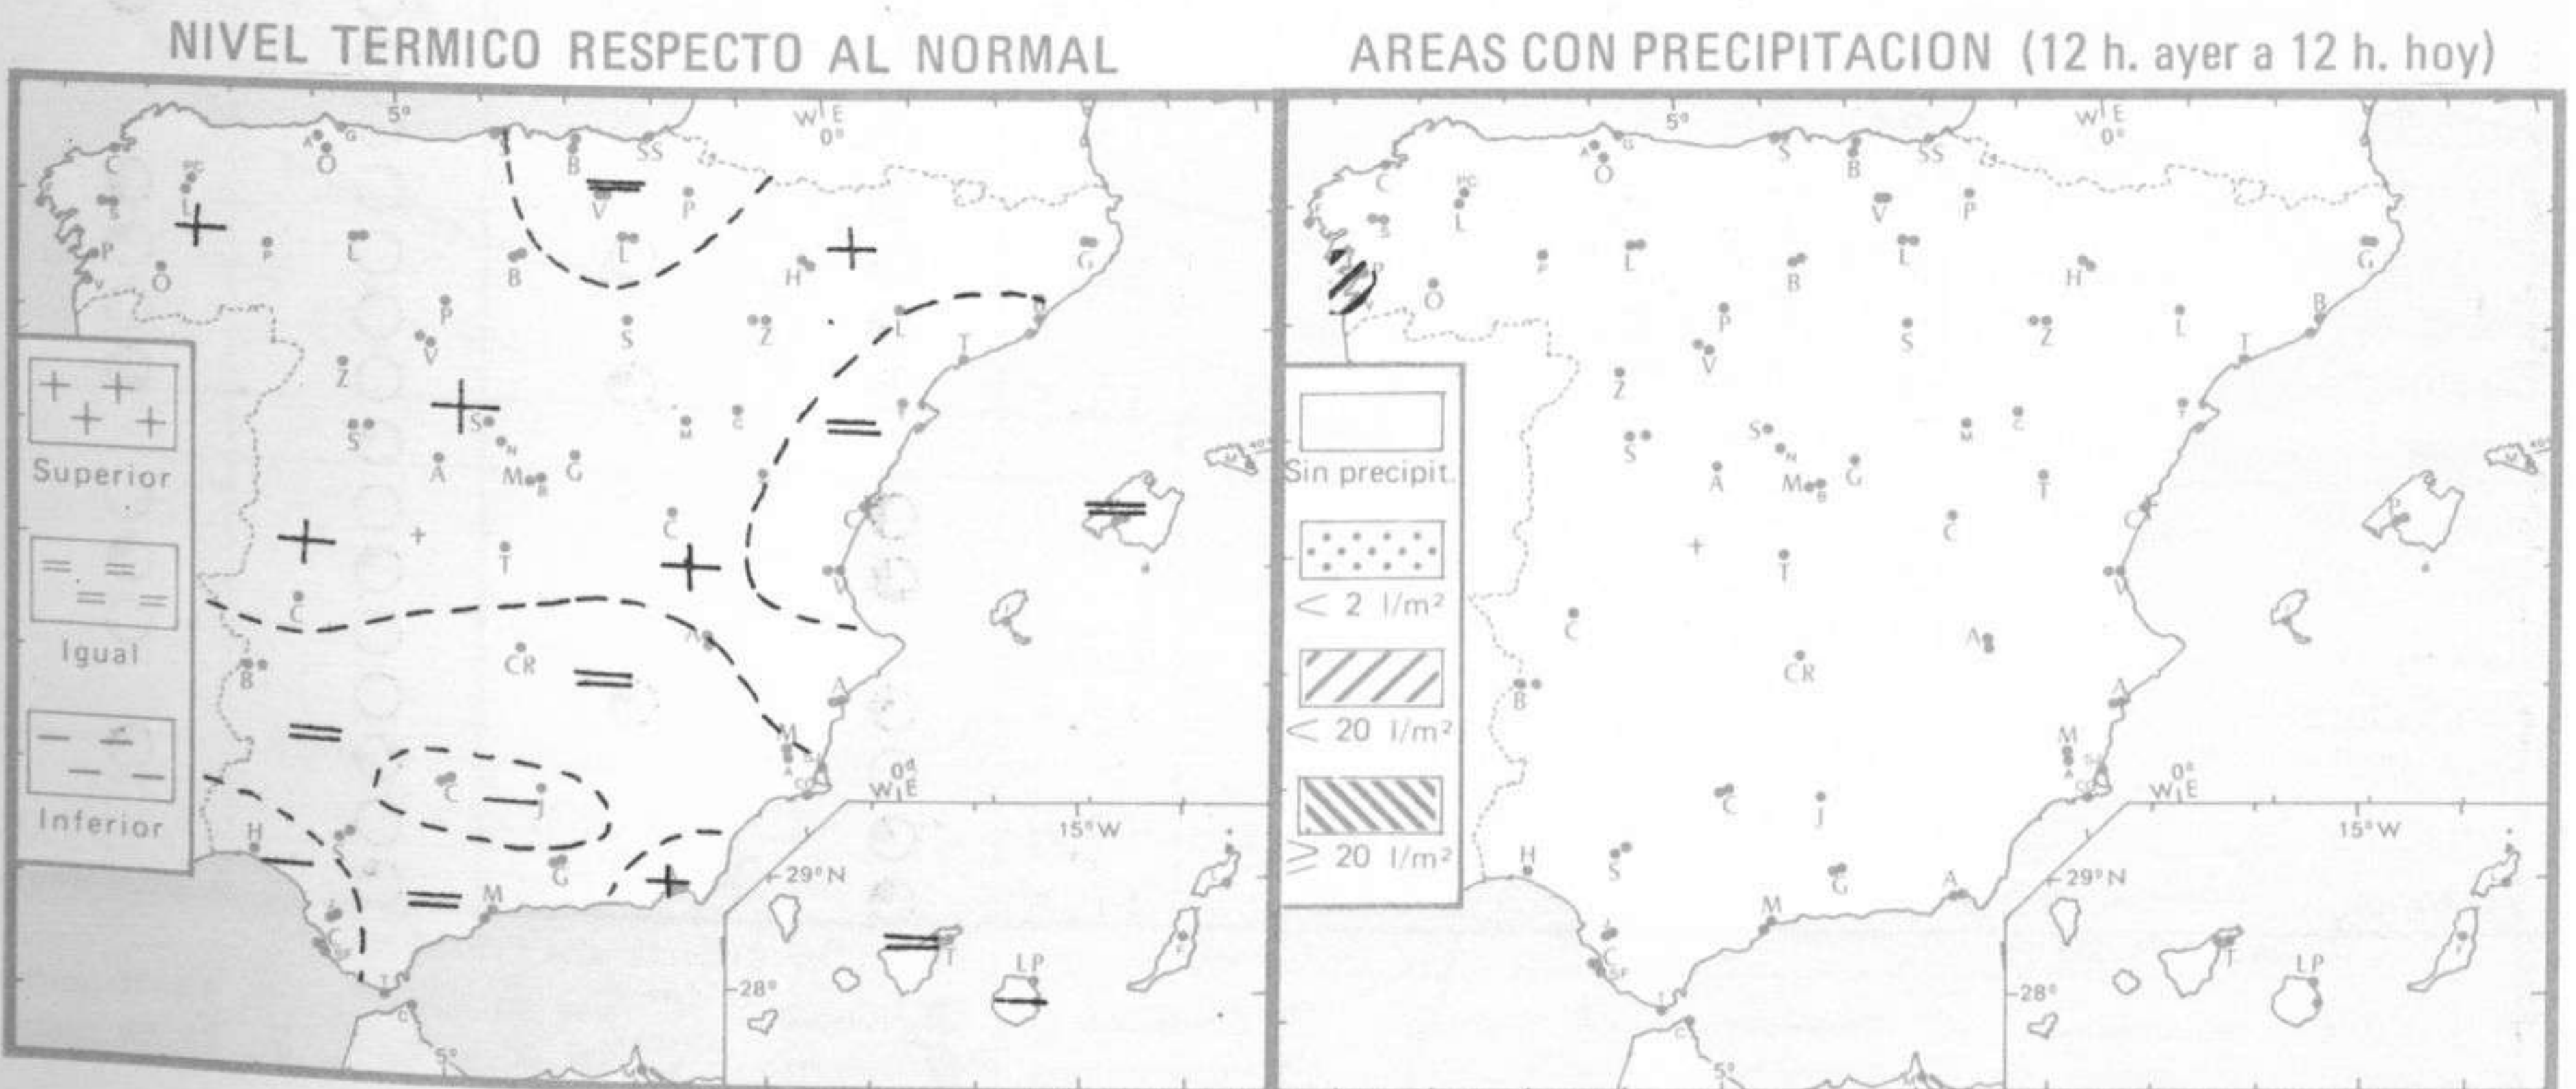

TIEMPO PASADO (de 12 horas de ayer a 12 horas, T.M.G., de hoy):

Nubosidad y precipitaciones: En las últimas 24 horas la nubosidad ha sido abundante con neblinas en el litoral cantábrico. Ha estado nuboso en Galicia, alto Ebro y Andalucía occidental. En el resto de España la nubosidad ha sido variable registrándose algún chubasco aislado en la baja Galicia.

Vientos fuertes: No se han registrado.

Temperaturas destacables: Se han mantenido inferiores a las normales en la alta Andalucía, y golfo de Cádiz, iguales en Vascongadas, alto Ebro, Levante, Baleares, Canarias y resto de Andalucía y muy superiores a las normales en el resto del País.

PRONOSTICO PARA MAÑANA:

Nuboso con chubascos dispersos, algunos con carácter tormentoso en puntos de Galicia y Cantábrico. En Andalucía cielo poco nuboso. En las demás regiones formación de nubes durante la tarde con chubascos tormentosos dispersos, más probables en el sistema Central, Ibérico y posteriormente Pirineos. En Canarias cielo poco nuboso.

TENDENCIA PARA LOS DIAS 14 Y 15:

Día 14: Nubosidad variable con algún chubasco tormentoso en el Cantábrico y desembocadura del Ebro y en puntos muy dispersos del resto de la mitad norte de la Península.

Día 15: Continuará la actividad tormentosa en la mitad norte de la Península iniciándose un descenso de la temperatura.