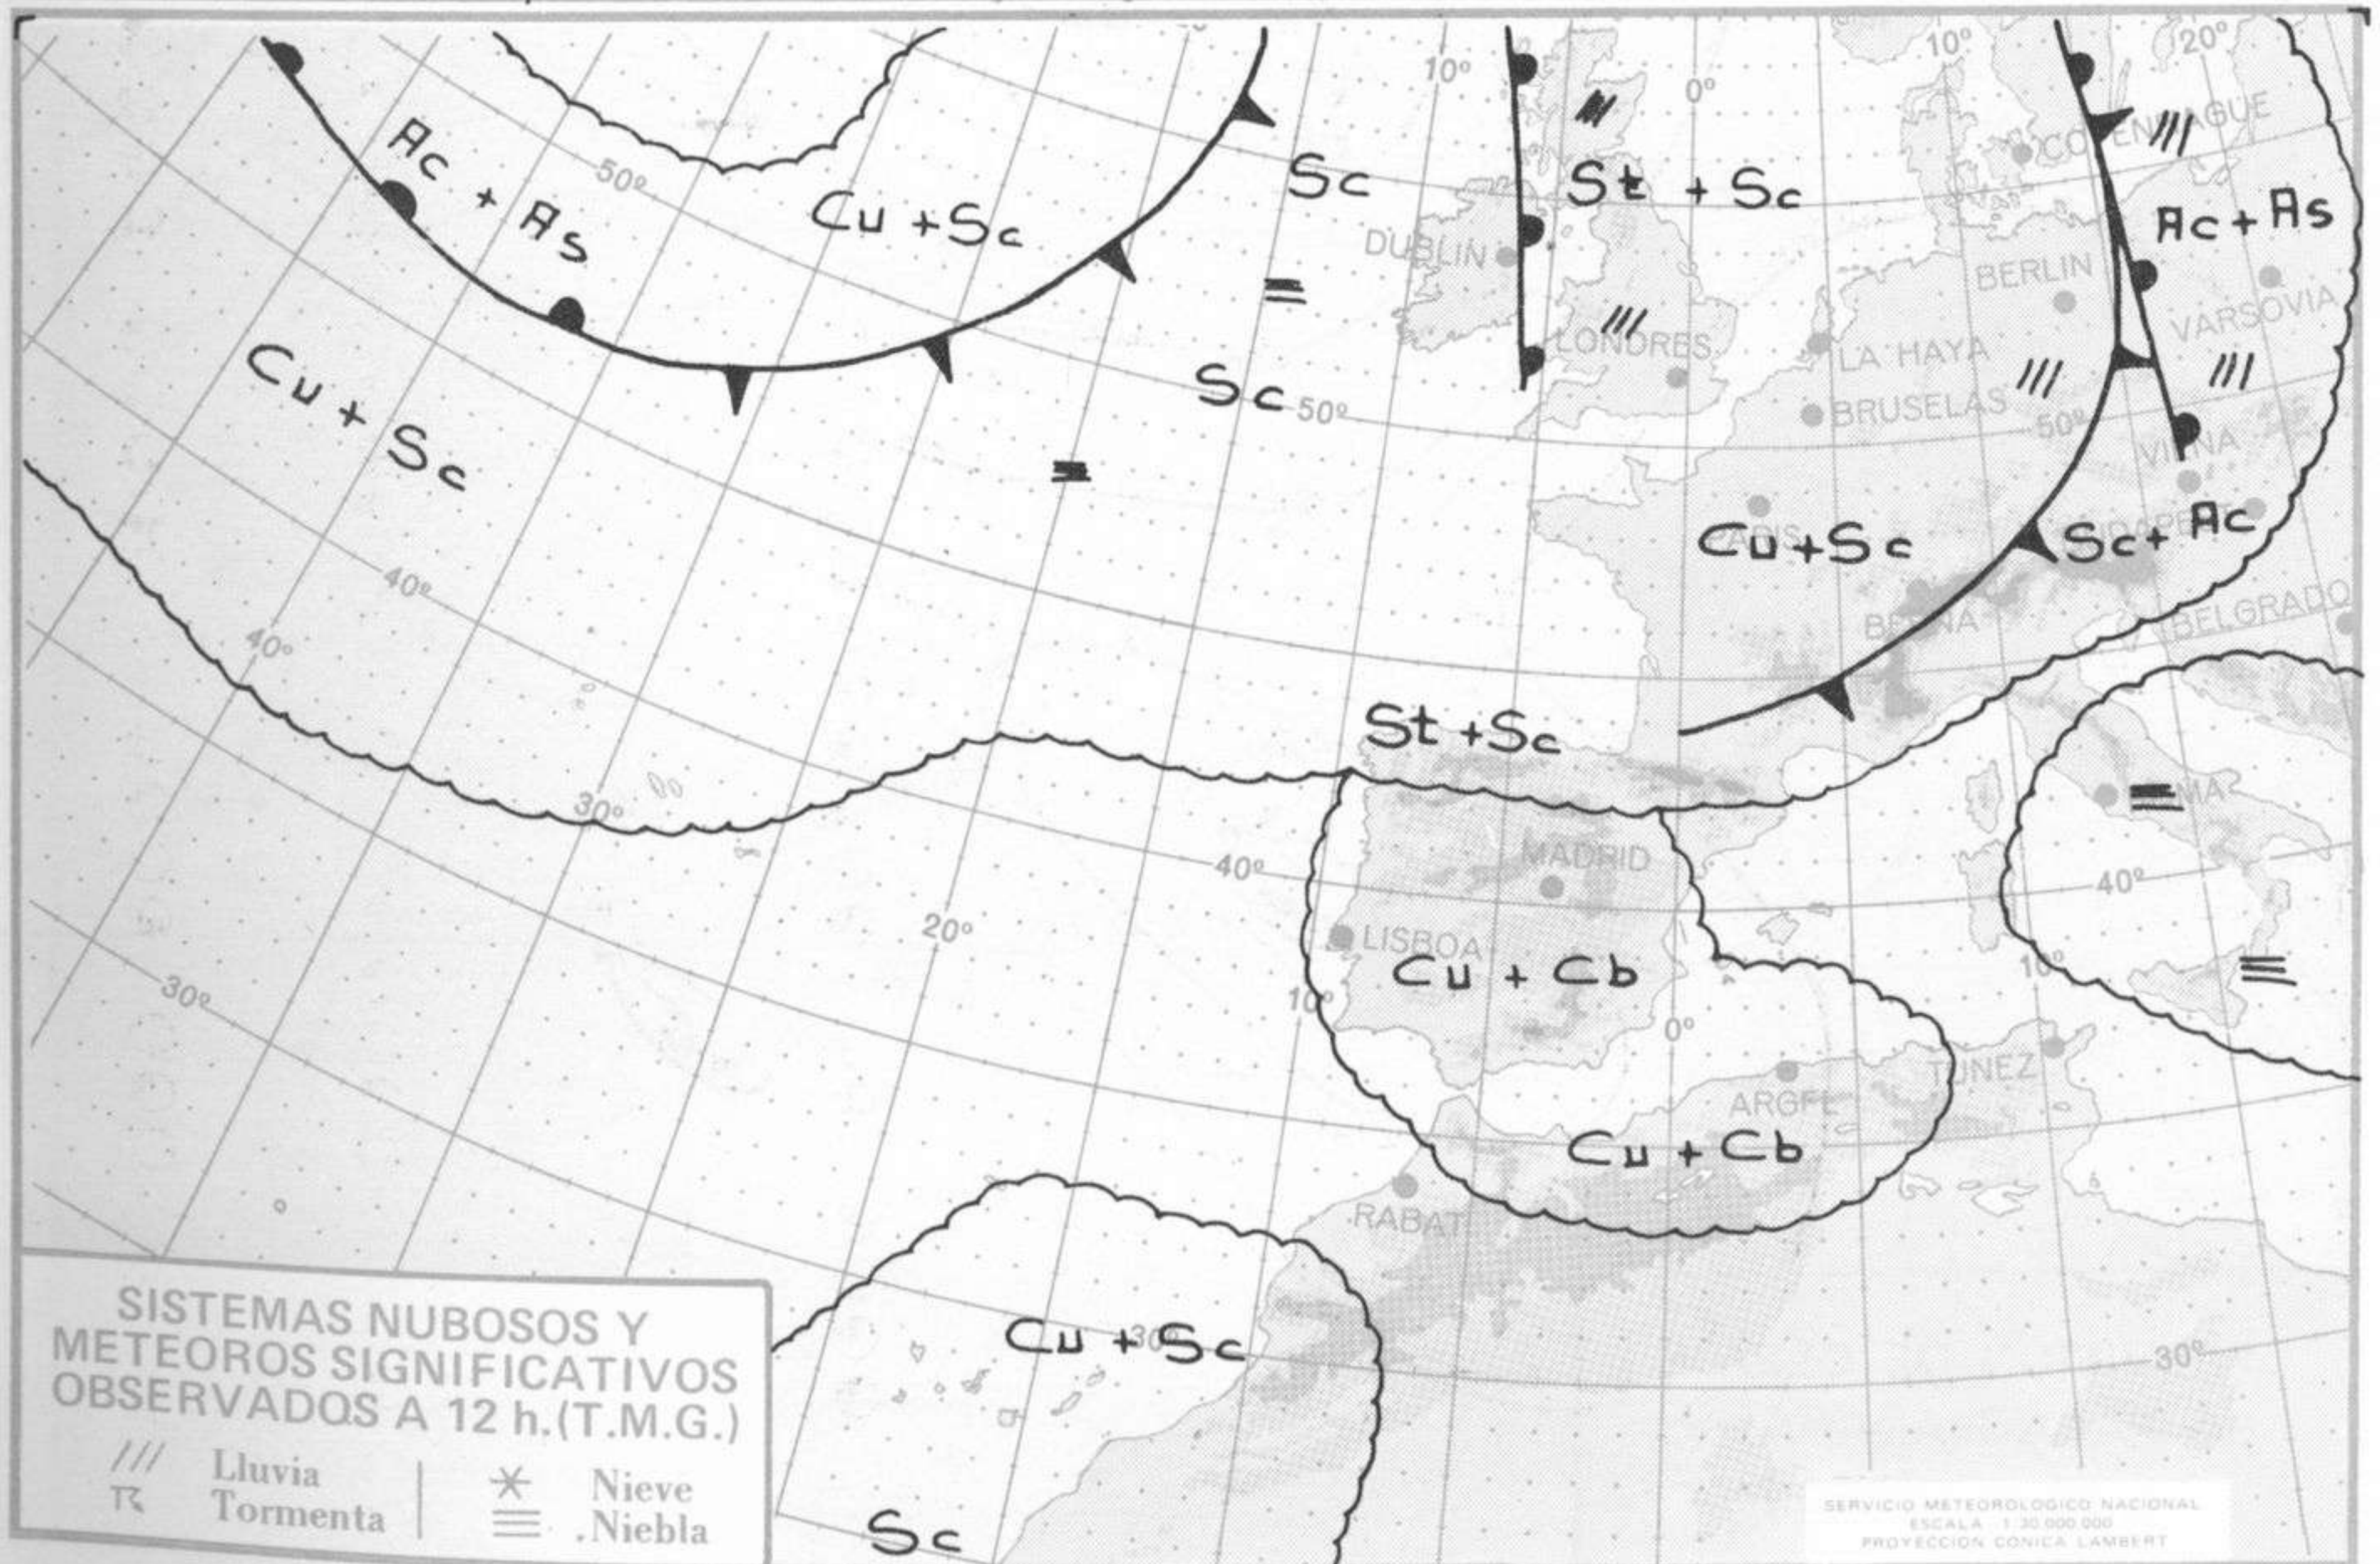

Estaciones	Temperaturas (°C)			Precipitación (l/m²)		Horas de sol ayer	Meteoros significativos			
	Máxima de ayer	Mínima de hoy	12 horas de hoy	06 ayer a 06 hoy	Hoy 06-12		18 horas de ayer	00 horas de hoy	06 horas de hoy	12 horas de hoy
Castellón de la Plana	32	21				11.4	☉		☉	
Valencia (A)	32	19	29			9.5	☉	☉	☉	☉
Valencia	35						☉			
Alicante (A)	32	23	32				☉	☉		☉
Alicante	33	21				11.9	☉		☉	
Murcia (A)	32	19	31			10.7	☉		☉	☉
Murcia	32	22	31			11,5	☉		☉	☉
Cartagena	27	24					☉			
San Javier	28		27				☉	☉		☉
Sevilla (A)	32	18	27			11.5	☉	☉	☉	☉
Córdoba (A)	33	18	29			8.8	☉	☉		☉
Jaén	33	19					☉			
Granada (A)	33	16	28			12.9	☉	☉		☉
Huelva	25	19	23			9.3	☉		☉	☉
Jerez de la Frontera (A) ...	28	18	25				☉		☉	☉
Cádiz	24	21	23			12.0	☉		☉	☉
San Fernando	26	20				7.7	☉		☉	
Tarifa	22	18	22				☉		☉	☉
Málaga (A)	31	21	29			9.0	☉	☉		☉
Almería (A)	35	21	26			9.2	☉	☉		☉
Palma de Mallorca (A)	35	17				12.0	☉	☉		☉
Mahón (A)	31	21					☉	☉		☉
Ibiza (A)	30						☉	☉		☉
Santa Cruz de Tenerife (A)...	20	13	21			8.3	☉	☉		☉
Santa Cruz de Tenerife	28	20	26			11.5	☉		☉	☉
Las Palmas (A)	26	19	26			11.3	☉	☉		☉
Fuerteventura (A)	27	19	25			10.5	☉		☉	☉
Lanzarote (A)	26	19	24			6.7	☉		☉	☉
Ceuta	23	15	22			7.5	☉		☉	☉
Melilla	27	22	26			0.0	☉		☉	☉