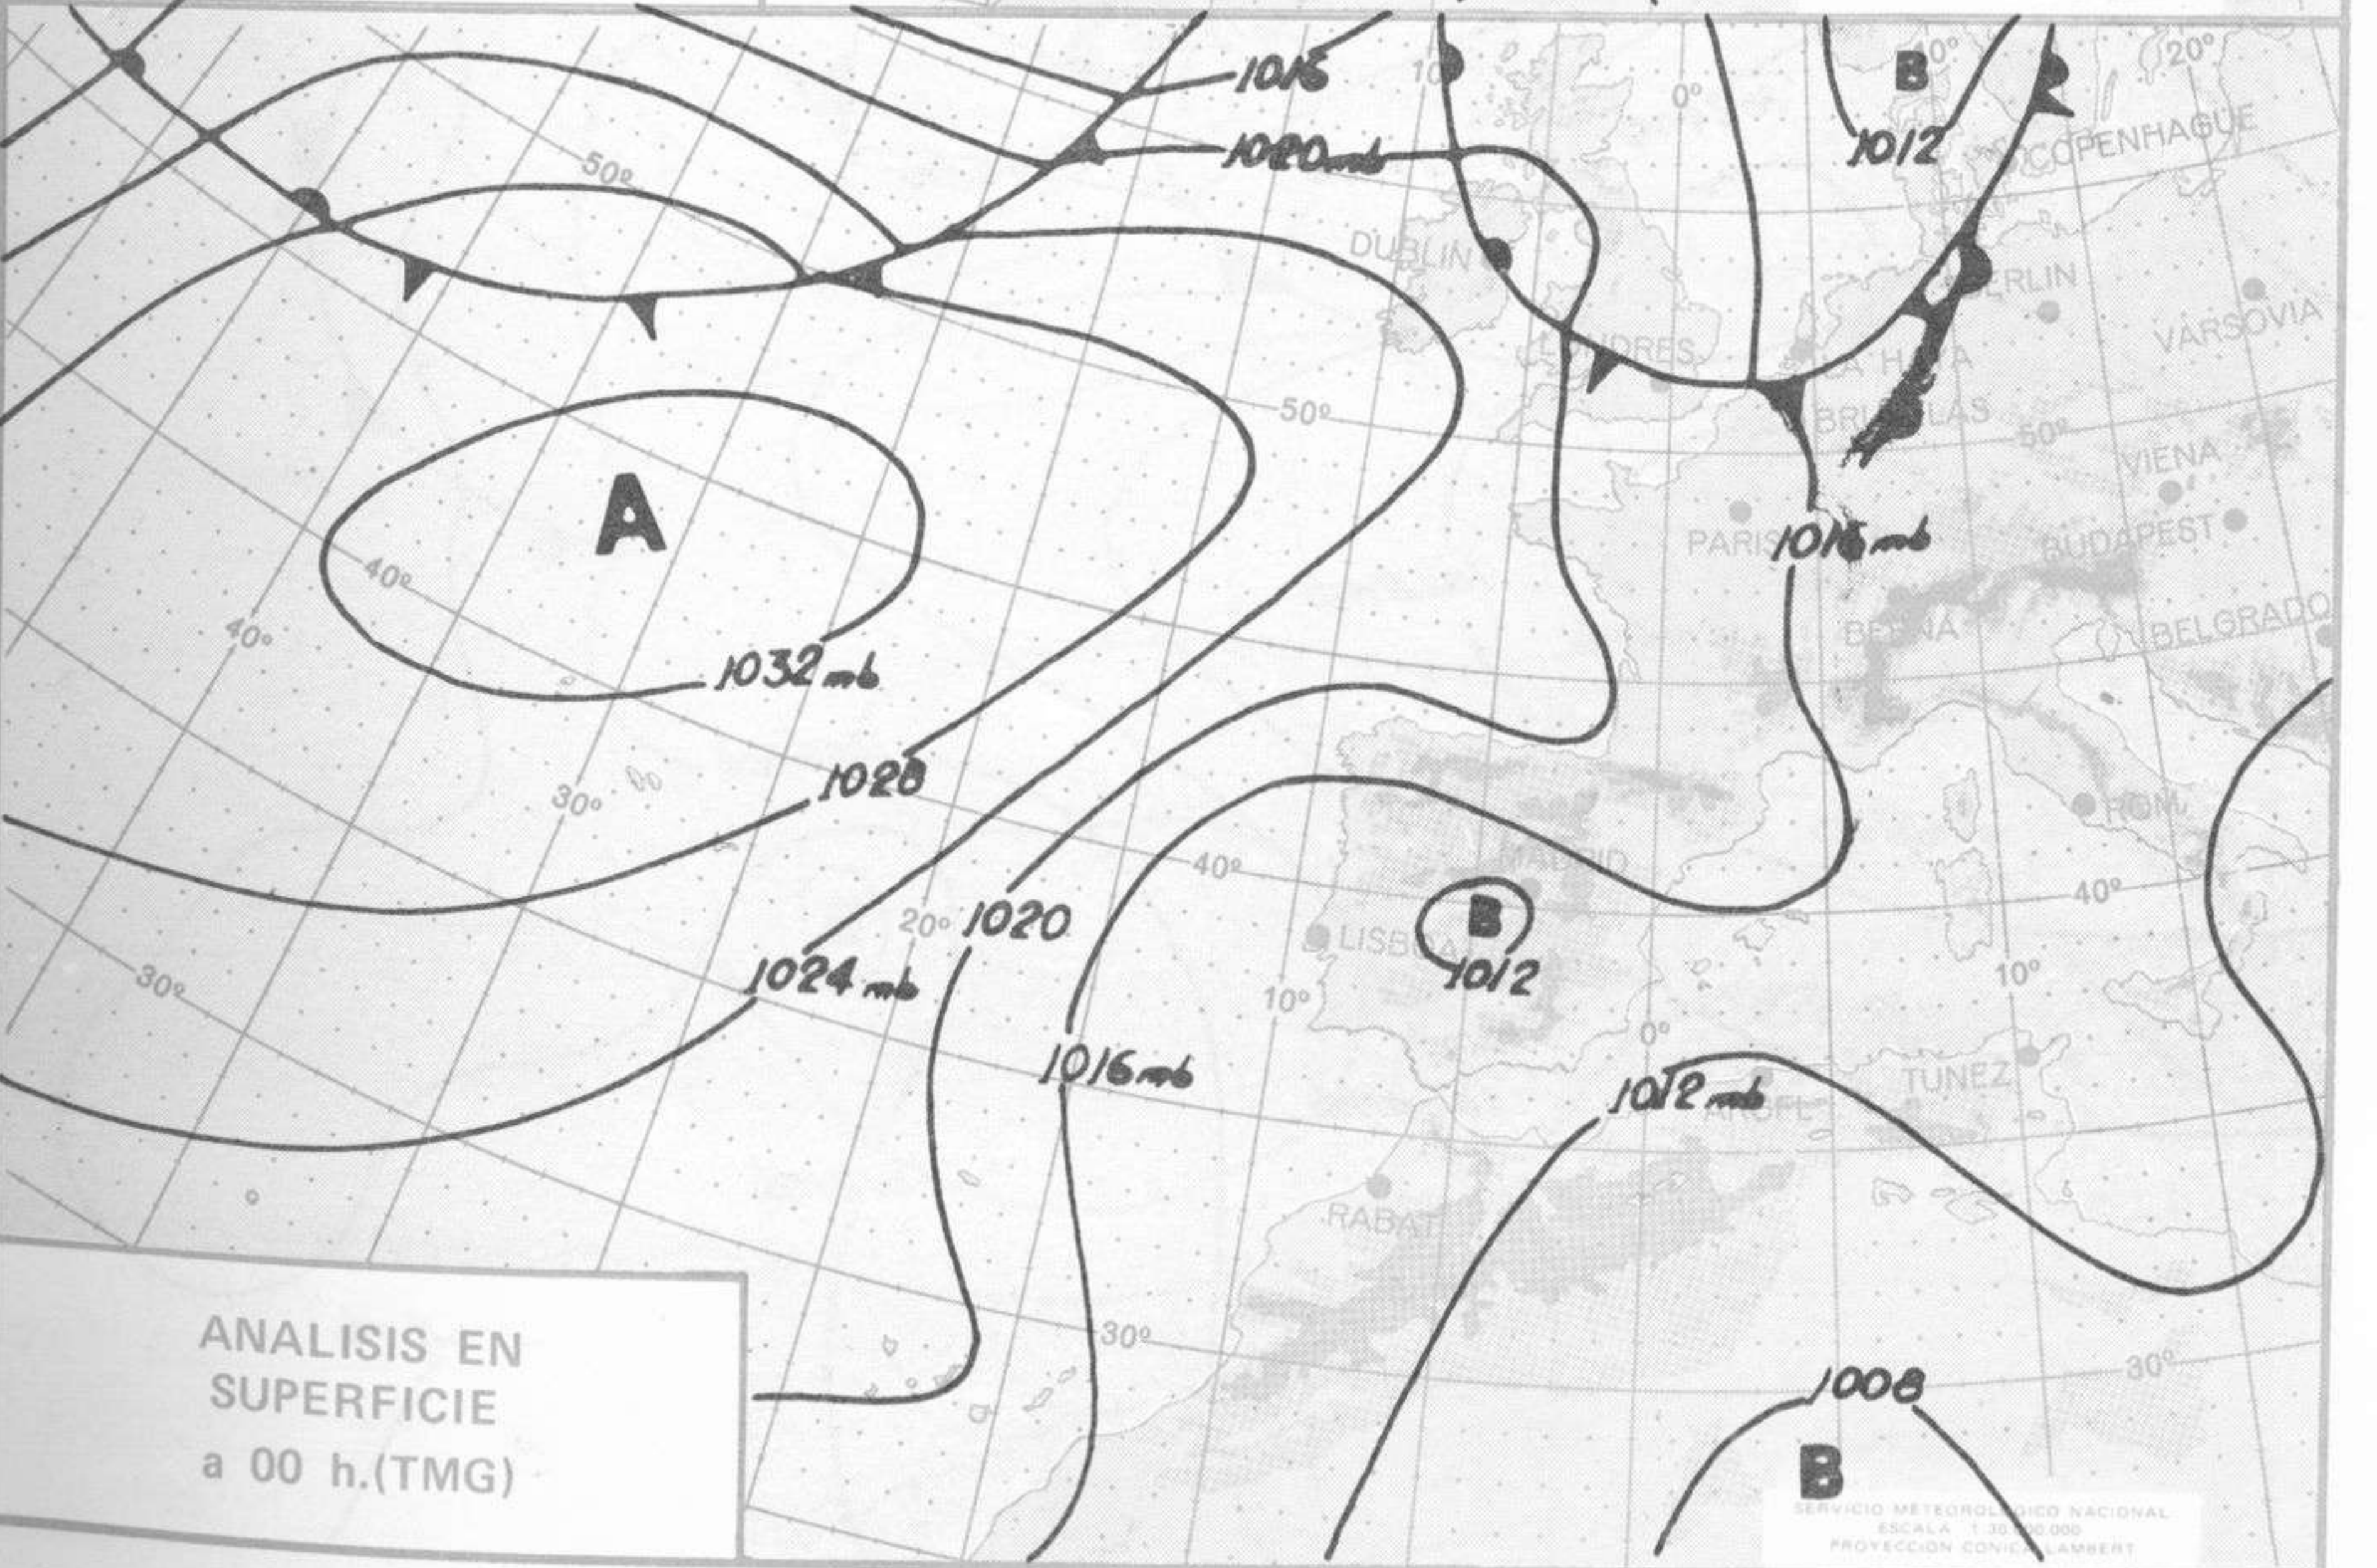

Dirección postal: Centro de Análisis y Predicción (Ciudad Universitaria), Apartado 285 - Madrid - 3 - (España) - Teléfono: 244 35 00
Fonometeo local: teléfono 094 - Fonometeo España: teléfono 232 69 40 de Madrid