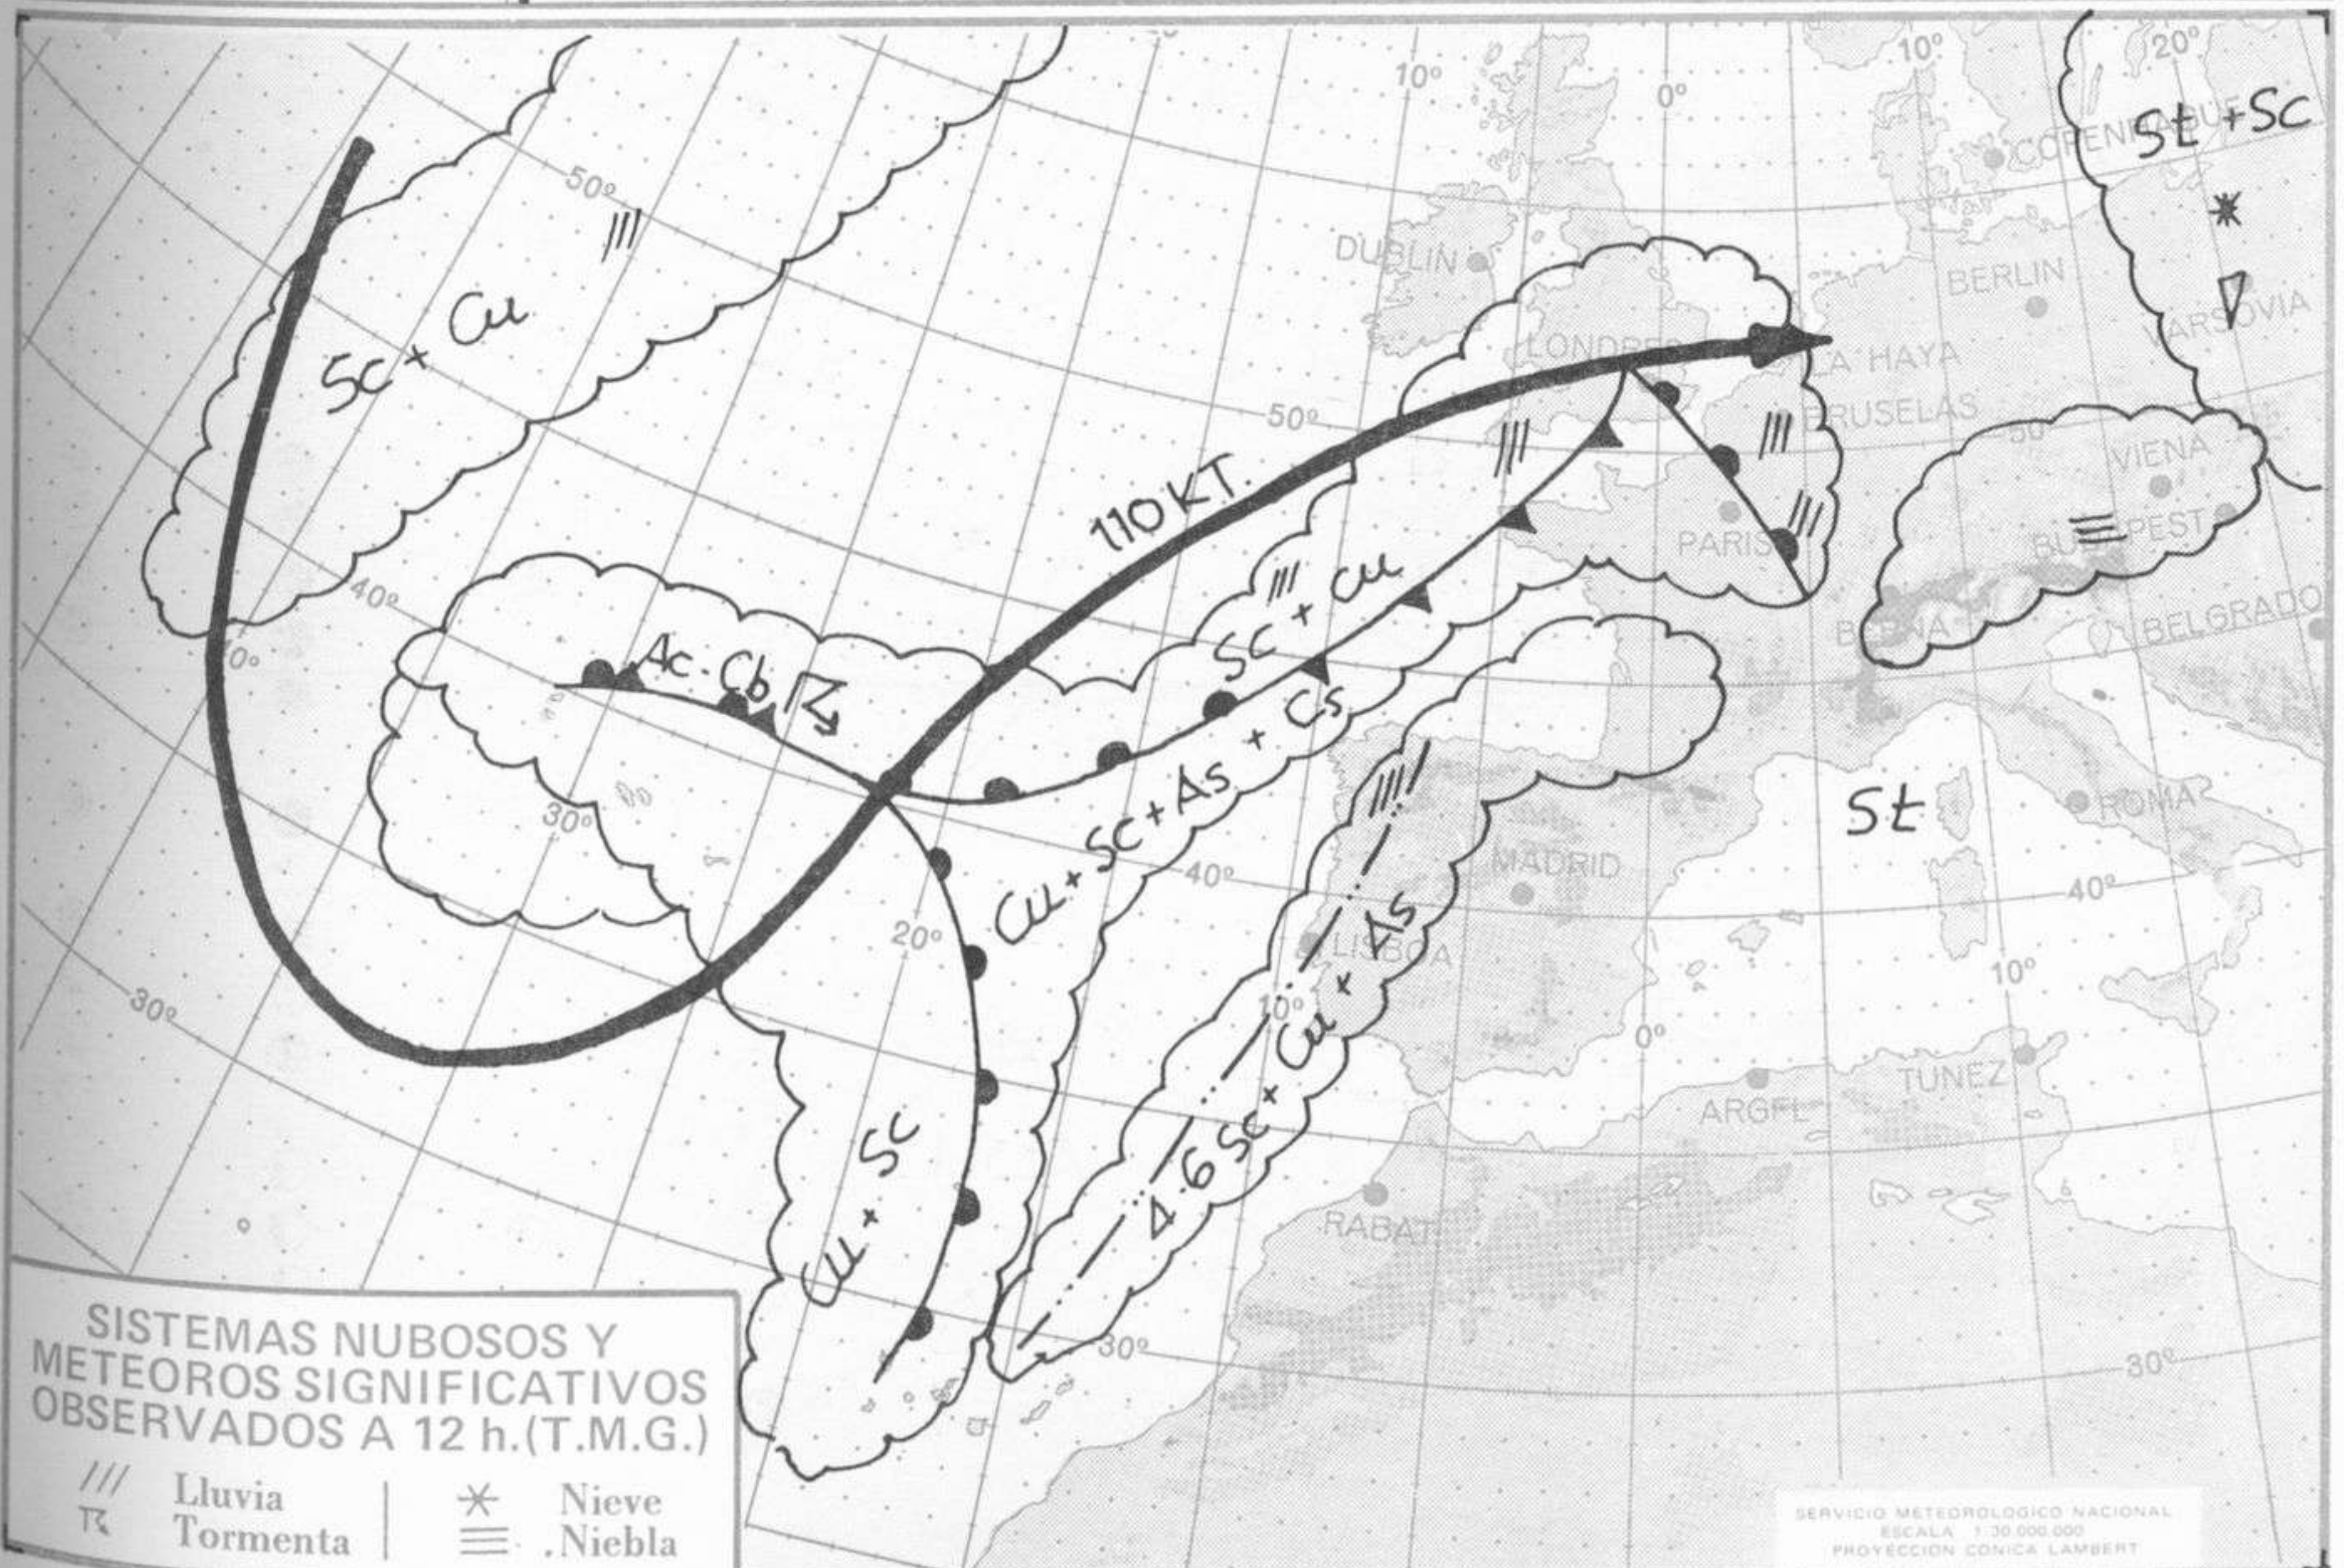

Estaciones	Temperaturas (°C)			Precipitación (l/m²)		Horas de sol ayer	Meteoros significativos			
	Máxima de ayer	Mínima de hoy	12 horas de hoy	06 ayer a 06 hoy	Hoy 06-12		18 horas de ayer	00 horas de hoy	06 horas de hoy	12 horas de hoy
Cas Castellón de la Plana ...	25	13					●		☾	
Val Valencia (A) ...	26	9	21			10.0	☾	○	☾	☾
Val Valencia ...	26	13				9.2	●		☾	
Ali Alicante (A) ...	27	11	19			12.3	☾	○	☾	☾
Al Alicante ...	26	10				12.1	☾		☾	
Mi Murcia (A) ...	28	10				11.7	☾		☾	
Mi Murcia ...	27						☾			
Ca Cartagena ...	18	13					☾		☾	
Sa San Javier ...	22	9	20			12.0	☾	○	☾	☾
Sevilla (A) ...	27	12	24			9.0	●	○	☾	☾
Córdoba (A) ...	27	11	25			6.9	☾	☾	☾	☾
Jaén ...	26	14	25			10.5	☾		☾	☾
Granada (A) ...	25	8	24			10.6	☾		☾	☾
Huelva ...	24						●			
Jerez de la Frontera (A) ...	26	11	27				☾	○	☾	☾
Cádiz ...	21	14	20			12.0	☾		☾	☾
San Fernando ...	22						☾			
Tarifa ...	21	16	17			10.2	☾		☾	○
Málaga (A) ...	23	11	21			9.7	☾	○	☾	☾
Almería (A) ...	22	16	23			12.0	☾	○	☾	☾
Palma de Mallorca (A) ...	24	6	22				☾	☾	☾	☾
Mahón (A) ...	22	12	17				○	○	☾	☾
Ibiza (A) ...	22	11	20			12.1	☾	○	☾	☾
Santa Cruz de Tenerife (A)...	21	13	20			12.2	☾	○	☾	☾
Santa Cruz de Tenerife ...	24	17	21			6.3	☾		☾	☾
Las Palmas (A) ...	22		24				☾	☾		☾
Fuerteventura (A) ...	22	17	22			11.5	○		☾	○
Lanzarote (A) ...	21	16	21			7.8	☾		☾	○
Ceuta ...	20						☾			
Melilla ...	22	14				11.0	☾	☾	☾