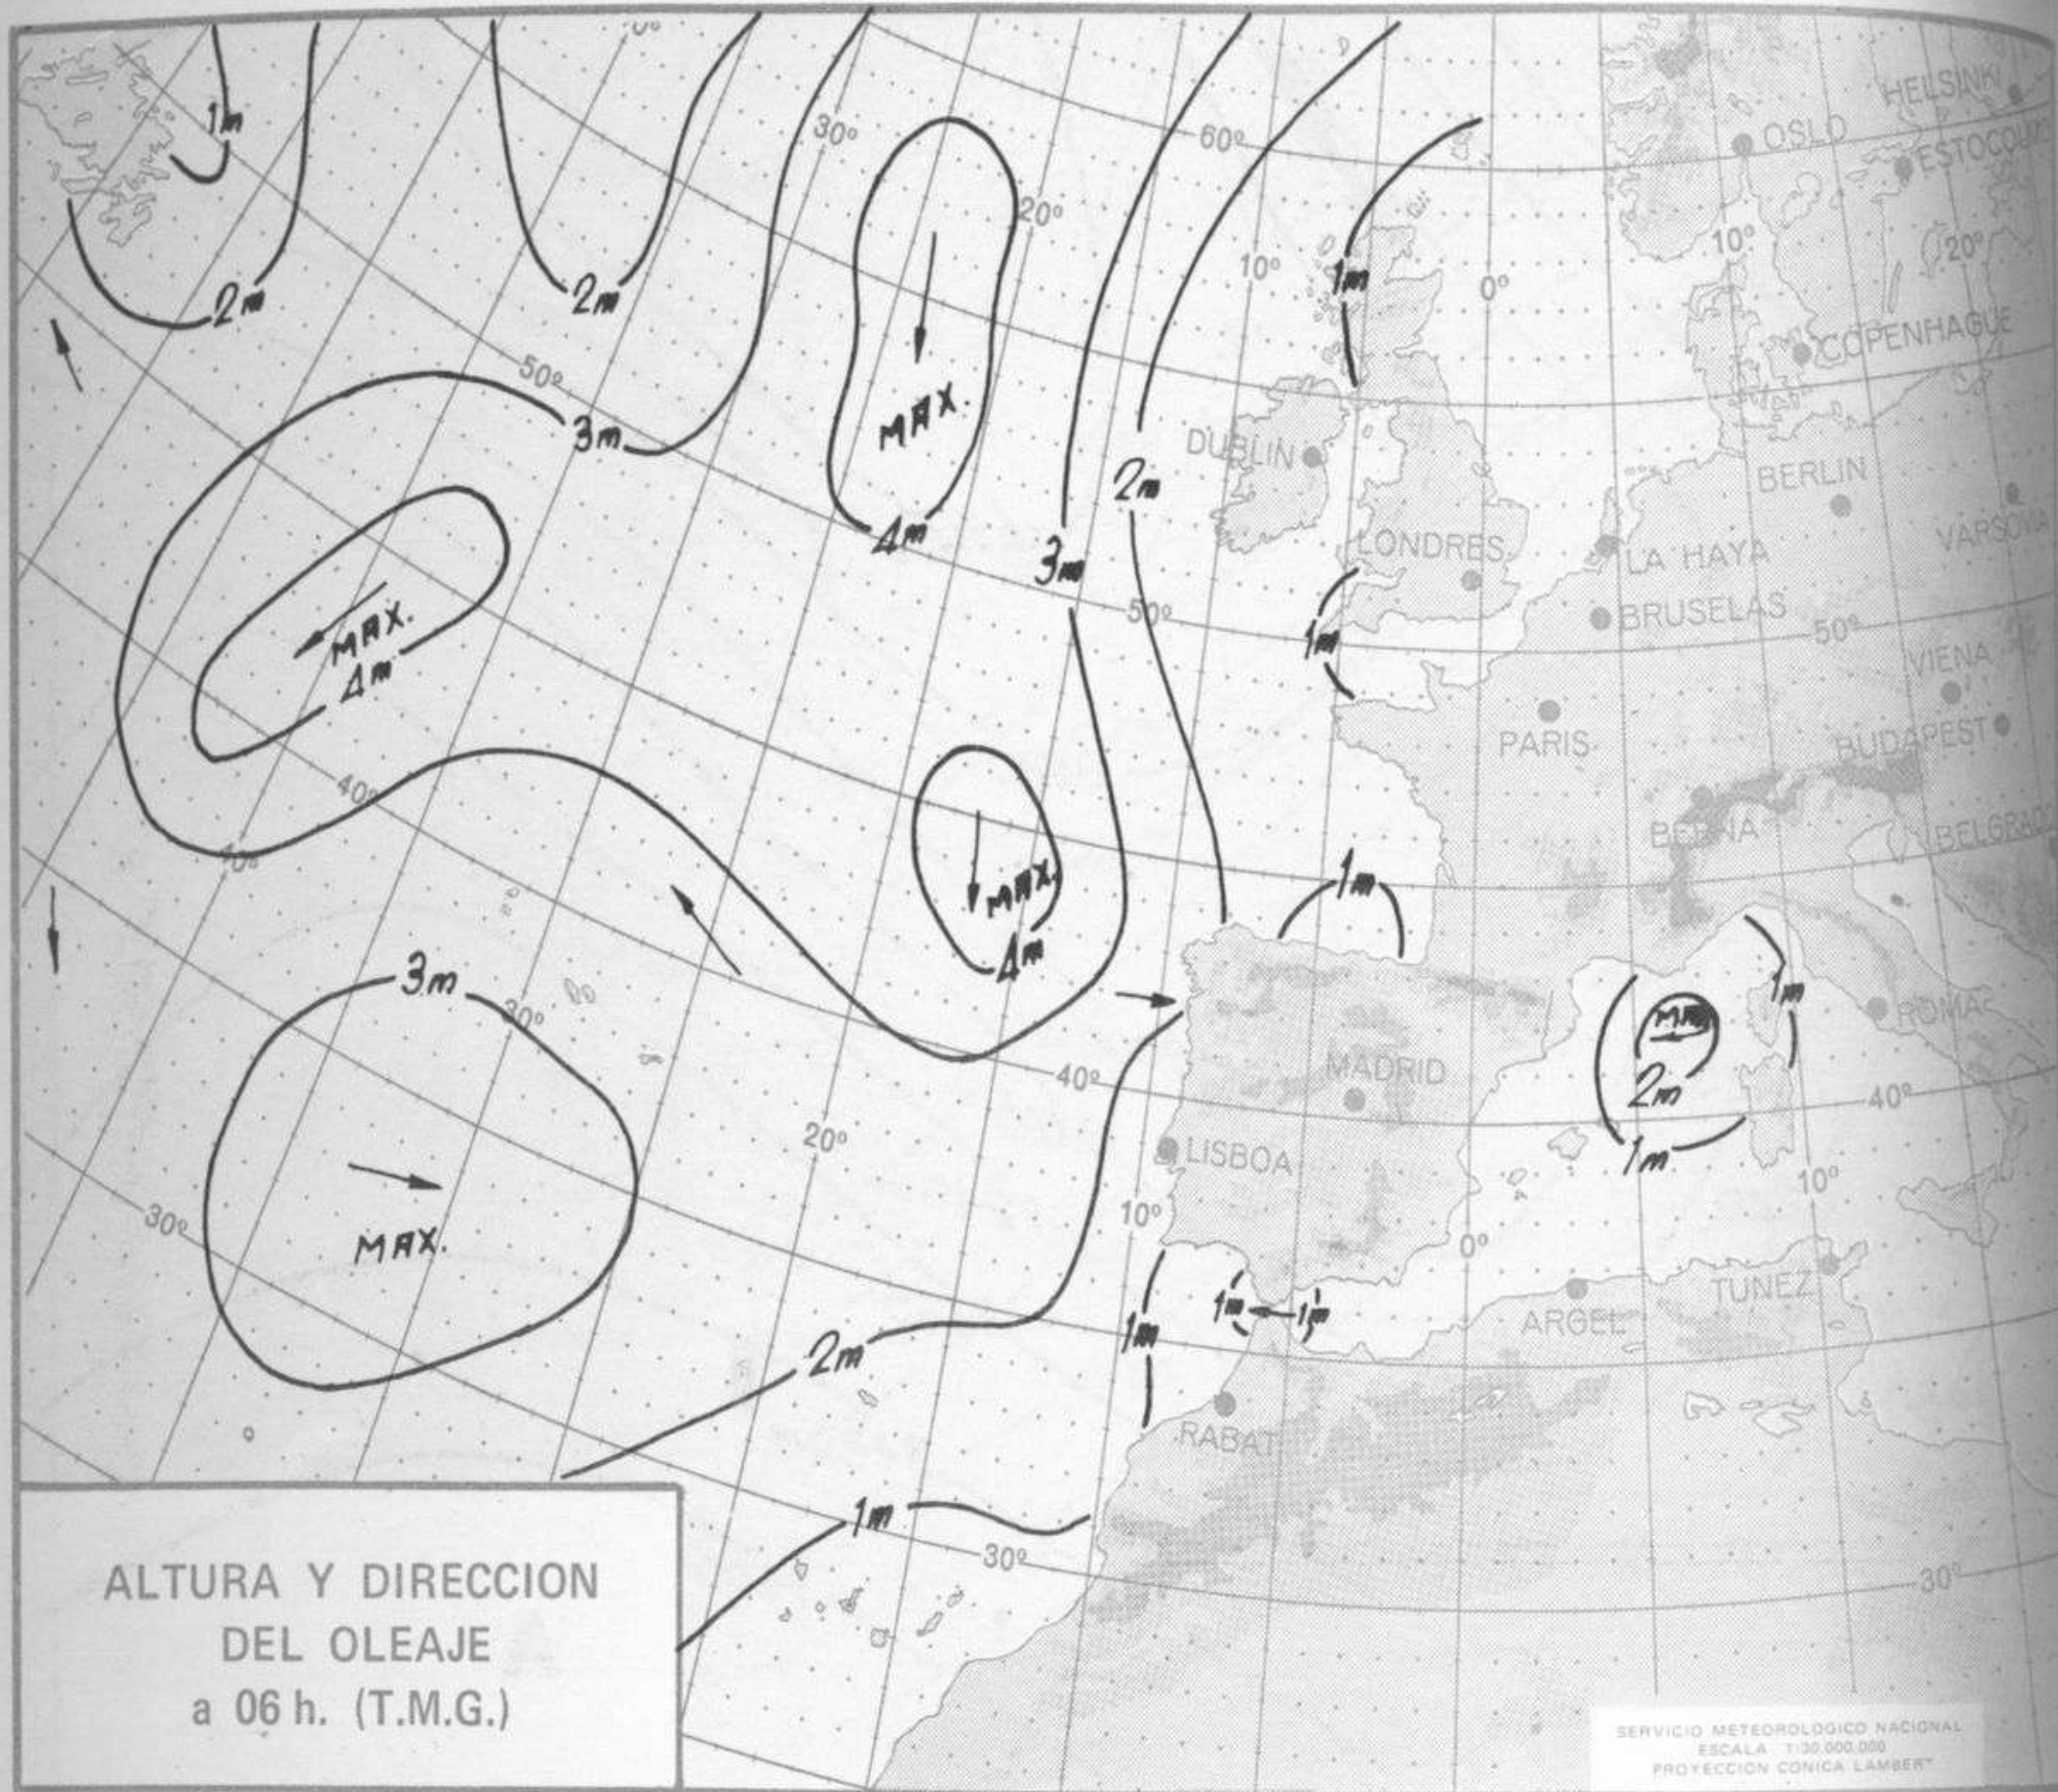

COMPLEMENTO A LA INFORMACION TECNICA DIARIA

Dirección postal: Centro de Análisis y Predicción (Ciudad Universitaria), Apartado 285 - Madrid - 3 - (España) - Teléfono: 244 35 00
Fonometeo local: teléfono 094 - Fonometeo España: teléfono 232 69 40 de Madrid

MADRID, Lunes 30 de ABRIL de 1.973

		R A D I O S O N D E O S																	
		Sondeos a 00 horas (T M G)						Sondeos a 12 horas (T M G)											
		Presiones tipo			Puntos notables			Presiones tipo			Puntos notables								
		PPP	hhh	TT	DD	dd	ff	PPP	TT	DD	PPP	TT	DD	PPP	TT	DD			
La Coruña 08.001	1000	59	15	38	18	08	1000	15	38		1000								
	850	1315	7	00	20	42	856	7	57		850								
	700	2979	-2	06	20	37	782	1	41		700								
	500	5580	-16	00	23	45	722	0	11		500								
	400	7210	-31	16			649	-6	56		400								
	300	9190	-46				548	-12	00		300								
	250	10390	-56				489	-18	00		250								
	200						394	-32	17		200								
	150						362	-37	56		150								
	100						334	-40	56		100								
	70						250	-56			70								
	50										50								
30										30									
20										20									
Madrid / Barajas 08.221	1000	7					940	13	38		1000	96			940	21	63		
	850	1475	11	56			926	16	58-		850	1485	10	59	21	11	929	18	64
	700	3063	1	70	22	25	761	4	38		700	3074	2	57	23	36	793	5	56
	500	5690-15		06	25	30	702	2	71		500	5700	-15		24	40	768	6	62
	400	7330	-27	23	25	40	602	-7	16		400	7370	-25		23	45	690	2	56
	300	9340	-44	50	24	40	536	-12	00		300	9390	-42		25	60	613	-6	58
	250	10630	-54		23	50	389	-26	24		250	10600	-52		26	60	515	-14	
	200	11940	-62		25	50	293	-46	50		200	12000	-64		26	69	448	-18	
	150	13730	-60		26	40	211	-62			150	13800	-60		26	55	352	-30	
	100	16250	-61		25	30	143	-59			100	16320	-57		25	43	243	-53	
	70										70						198	-64	
	50										50						167	-58	
30										30						170	-60		
20										20						100	-67		
Palma de Mallorca / Bon Bonet 08.302	1000	137	14	26	20	02	1011	13	36		1000	145	21	63	19	17	1011	21	66
	850	1500	11	58	01	04	876	14	34		850	1421	13		20	10	980	17	62
	700	3092	1	59	24	16	920	11	39-		700	3119	3		23	17	901	13	65
	500	5700	-18	42	24	31	833	11	59		500	5760	-13		22	25	864	14	67
	400	7340	-28	61	25	41	698	0	58		400	7420	-25		26	25	549	-9	
	300	9340	-44		26	57	390	-30	21		300	9430	-43		27	29	430	-21	
	250	10540	-53		26	31	185	-67			250	10630	-53		27	37	214	-62	
	200	11950	-63		15	45					200	12040	-63		27	33	186	-65	
	150	13690	-65		26	58					150	13810	-59		26	58	150	-59	
	100	16180	-63		25	21					100								
	70										70								
	50										50								
30										30									
20										20									
Santa Cruz de Tenerife 60.020	1000	79	19	44	27	06	1003	19	35		1000	53	21	50	20	06-	1002	27	50
	850	1468	16	50	27	06	786	14	56		850	1432	15		25	30	916	12	17
	700	3097	9	56	26	30	651	6			700	3048	6		25	50	840	15	
	500	5800	-7		26	90	506	-7			500	5730	-1		25	40	540	-5	
	400	7490	-22	58	26	40	383	-25	26		400	7400	-23		25	50	344	-32	
	300	9550	-36		26	110	356	-27			300	9440	-39		25	50	232	-52	
	250	10780	-47		27	40	220	-55			250	10670	-48				165	-61	
	200	12220	-58		27	100	188	-59			200	12110	-56						
	150										150								
	100										100								
	70										70								
	50										50								
30										30									
20										20									

V I E N T O E N A L T I T U D																
Estación	Tipo de Sonda	Indicativo	dia/hora	Tierra dd ff	1.000m. dd ff	1.500m. dd ff	2.000m. dd ff	3.000m. dd ff	4.000m. dd ff	5.500m. dd ff	7.000m. dd ff	9.000m. dd ff	10.500m. dd ff	12.000m. dd ff	13.500m. dd ff	16.000m. dd ff