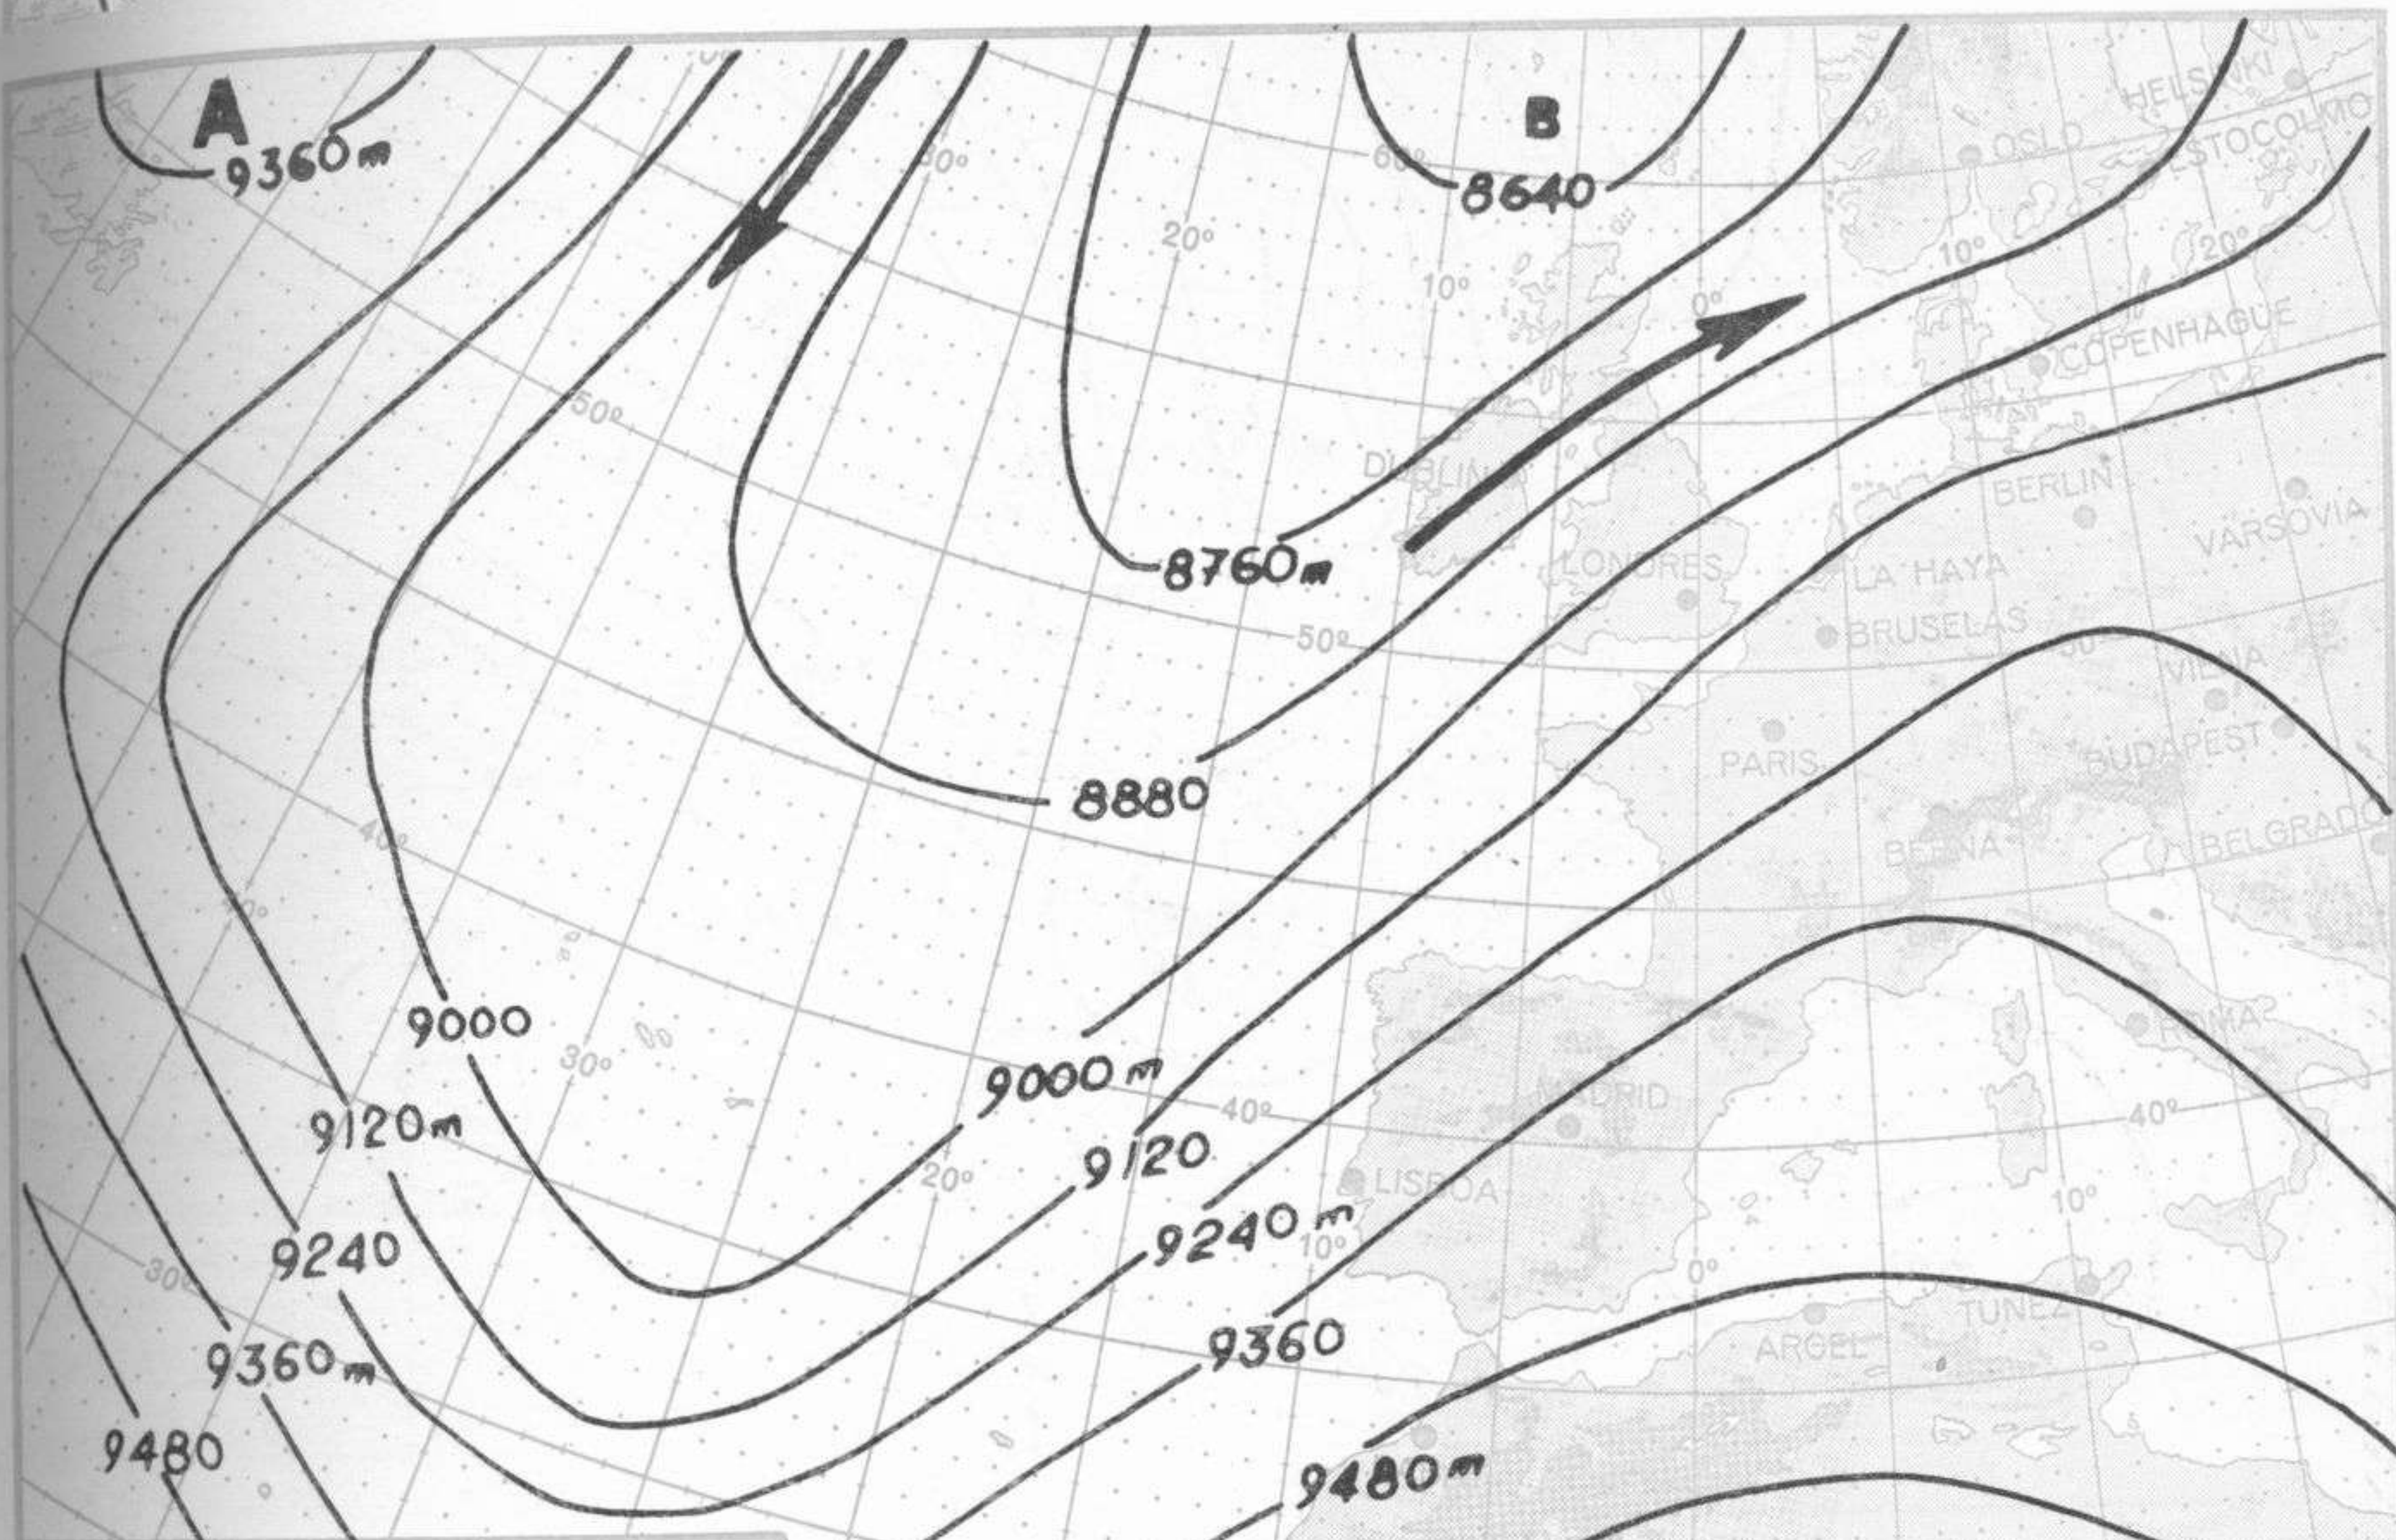

TOPOGRAFIA DE LA SUPERFICIE DE 300 mb. a 12 h. (T.M.G.)
(→ Corriente en chorro)

SERVICIO METEOROLÓGICO NACIONAL
ESCALA 1:30 000 000
PROYECCION CONICA LAMBERT