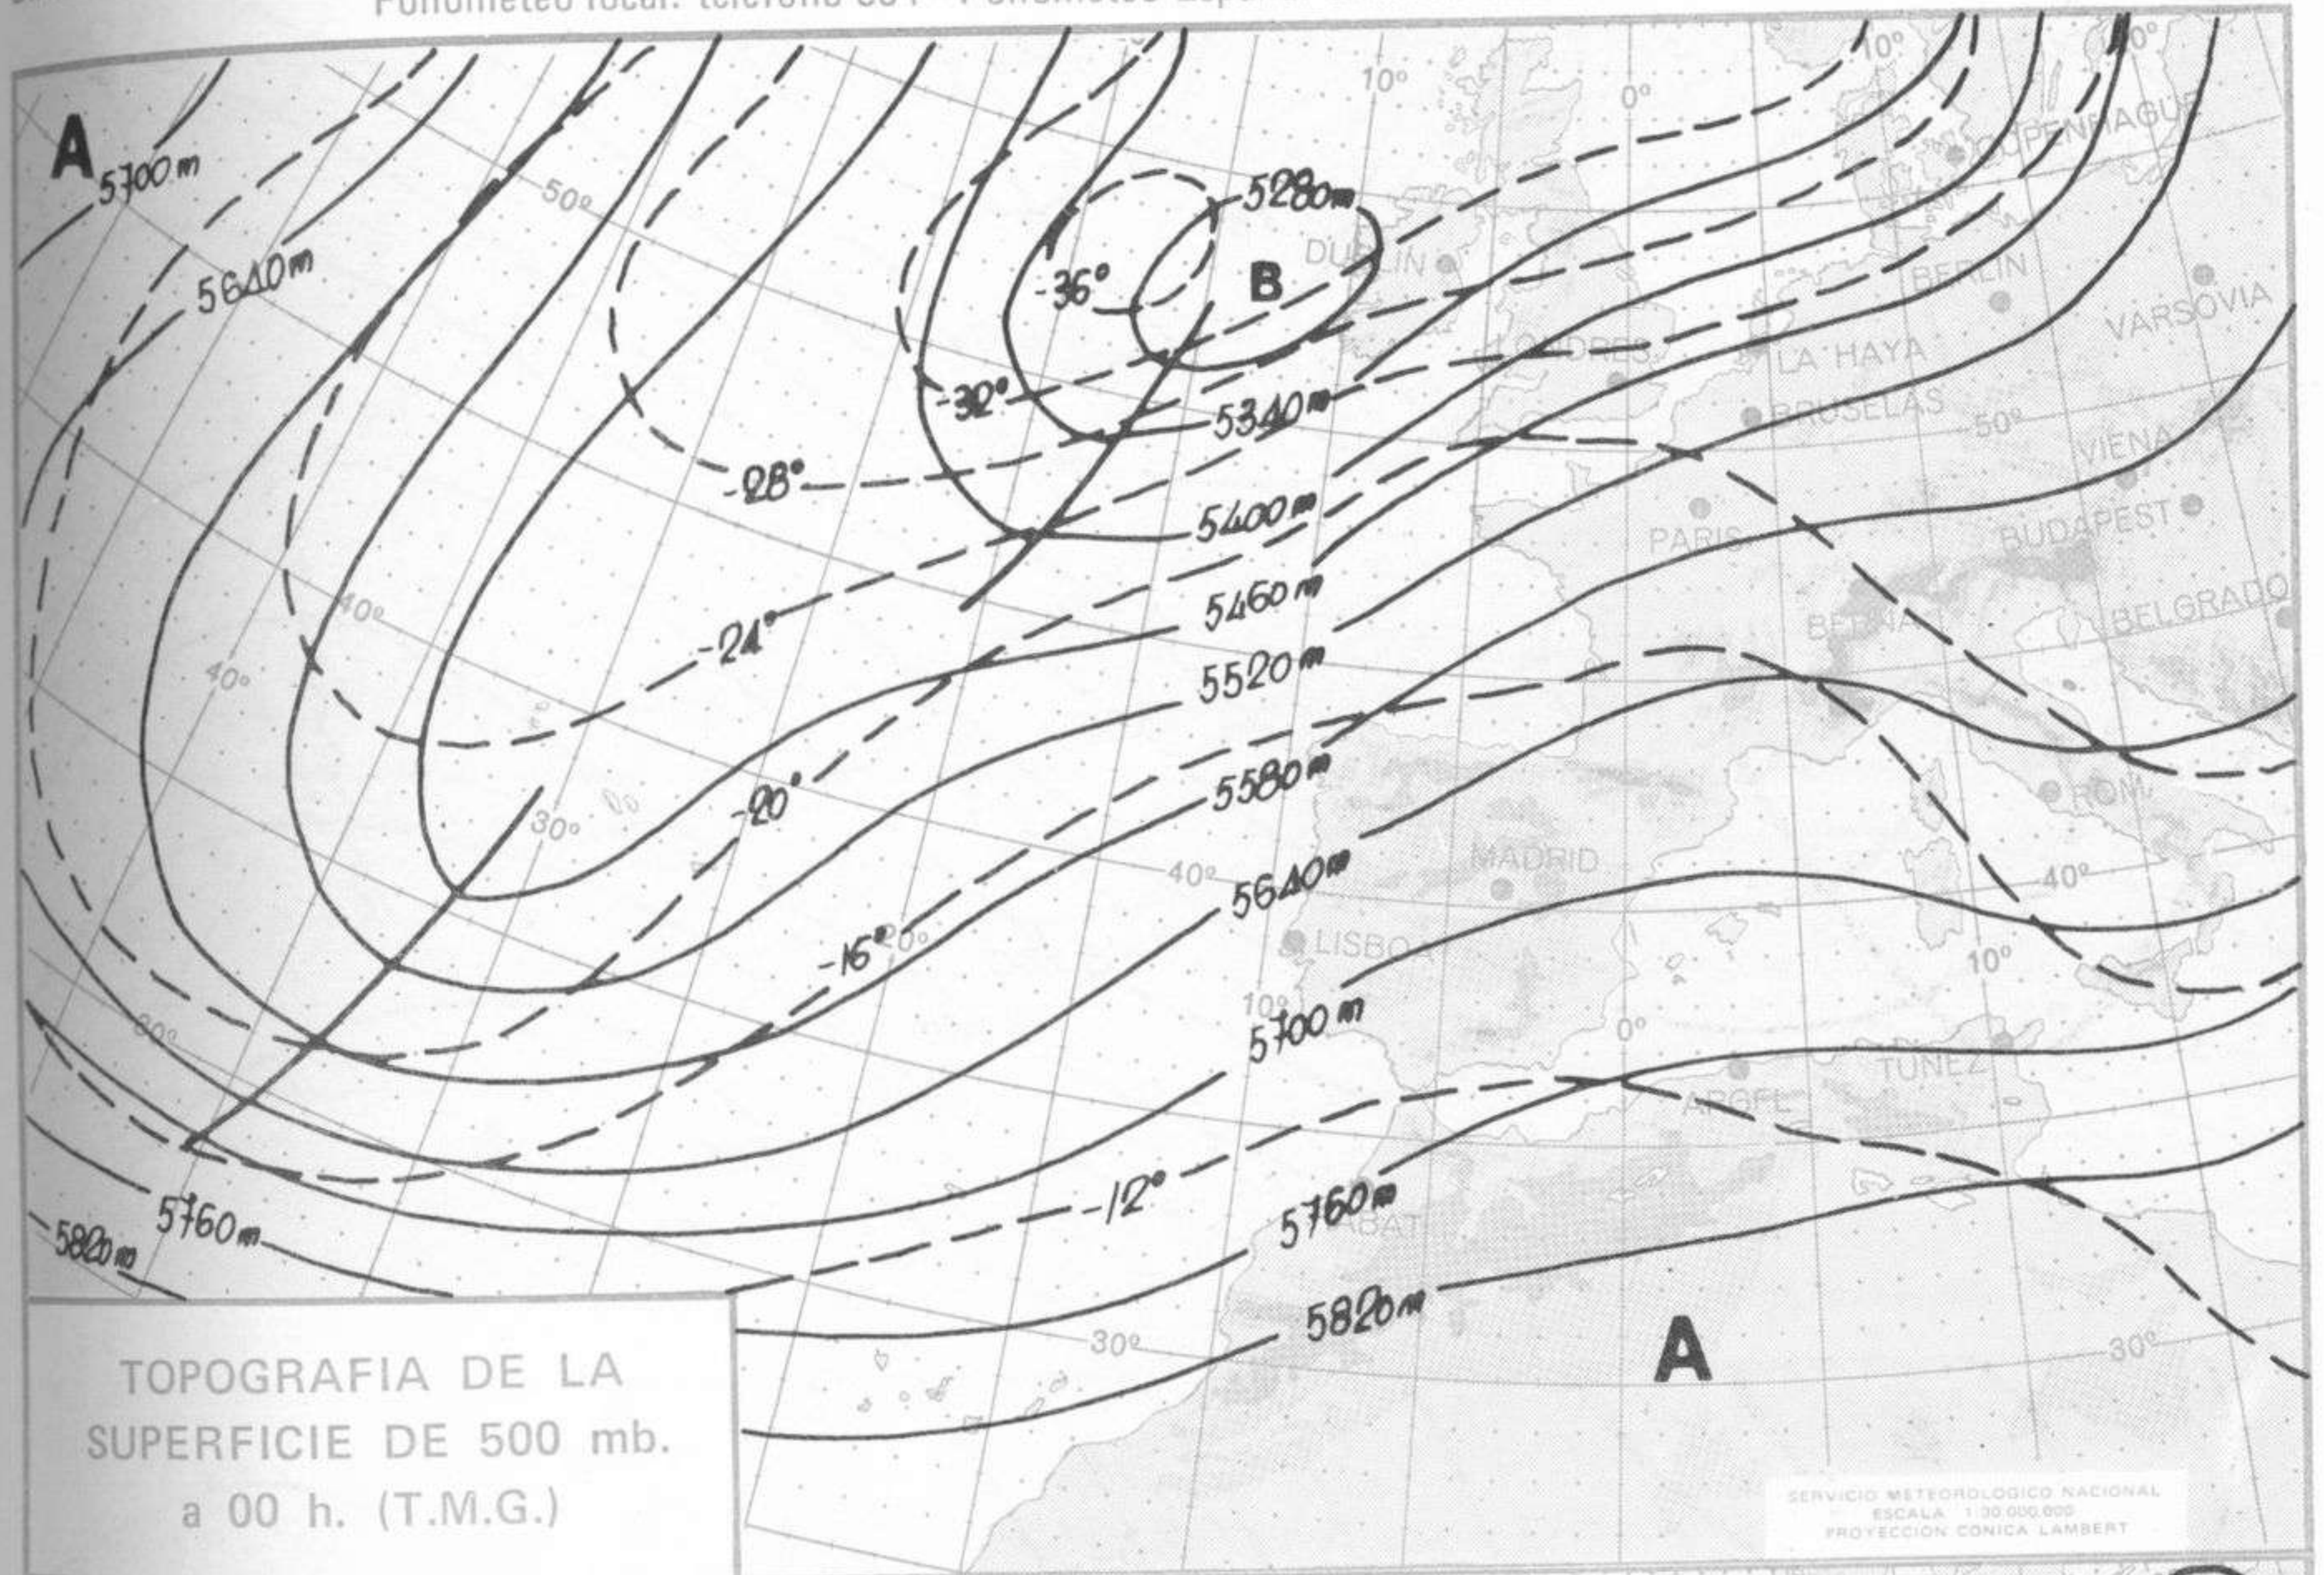

Dirección postal: Centro de Análisis y Predicción (Ciudad Universitaria), Apartado 285 - Madrid - 3 - (España) - Teléfono: 244 35 00
Fonometeo local: teléfono 094 - Fonometeo España: teléfono 232 69 40 de Madrid