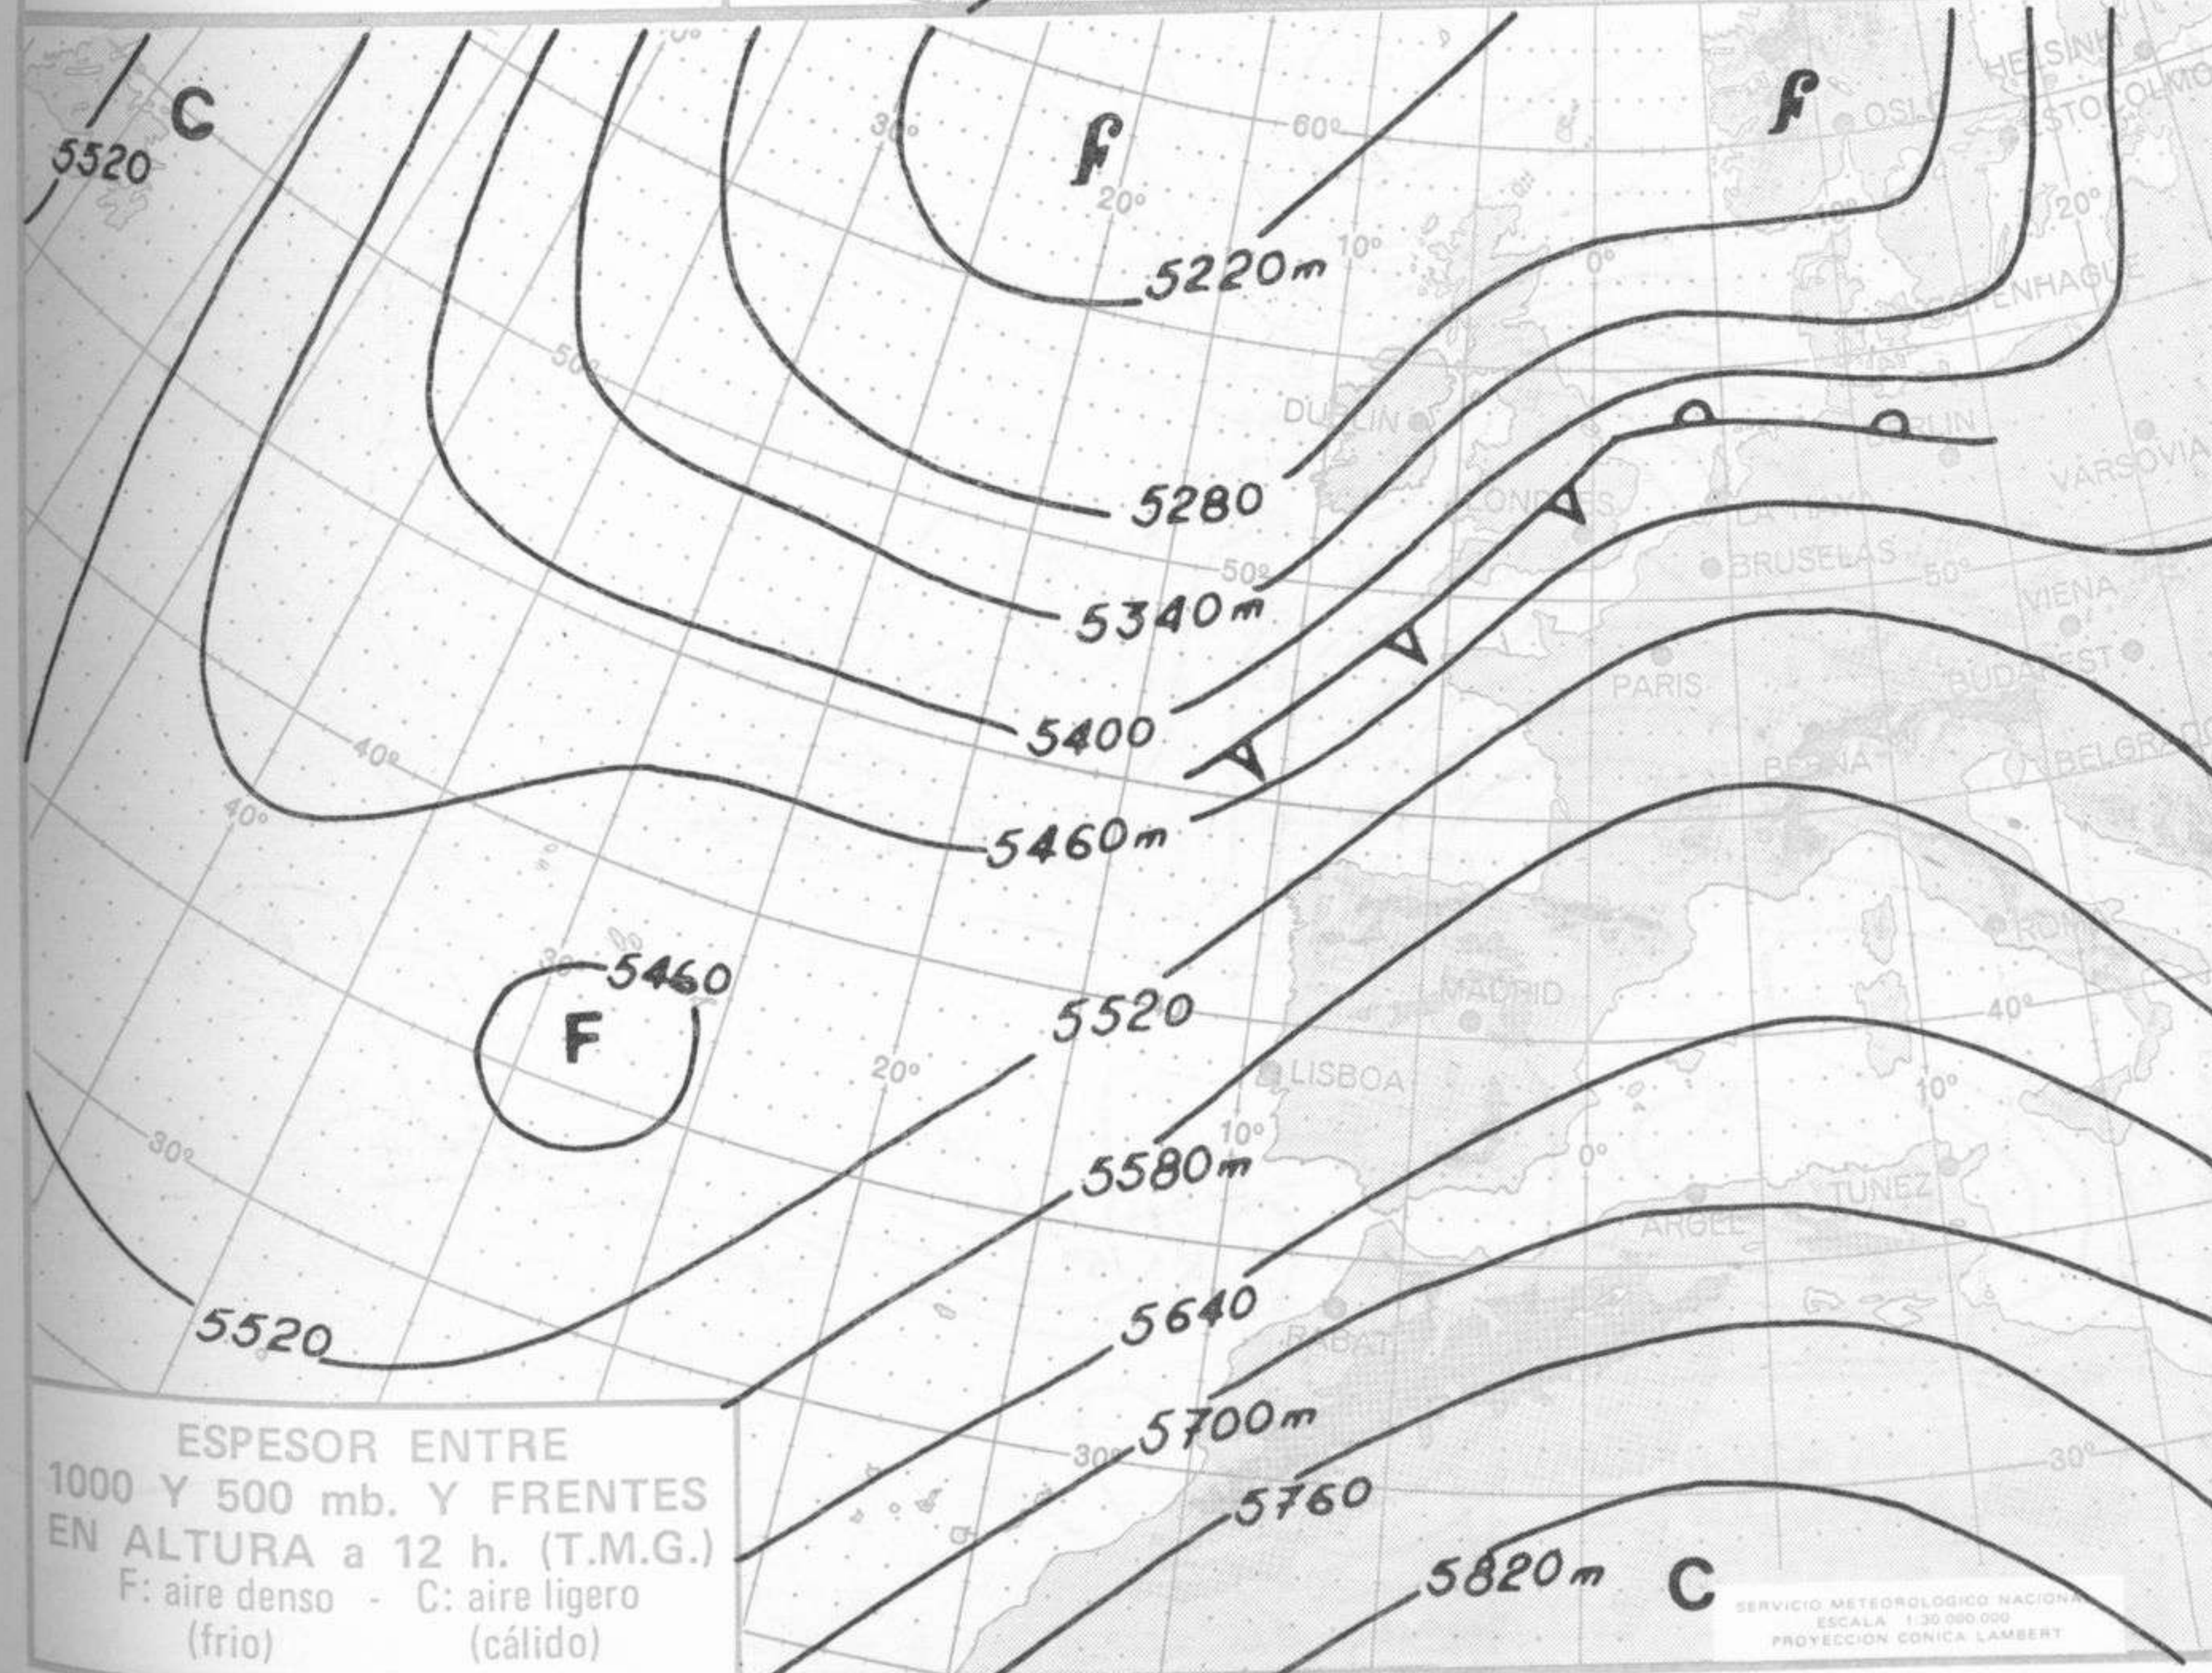

ESPESOR ENTRE 1000 Y 500 mb. Y FRENTE EN ALTURA a 12 h. (T.M.G.)
F: aire denso (frio) - C: aire ligero (cálido)

SERVICIO METEOROLÓGICO NACIONAL
ESCALA 1:30 000 000
PROYECCION CONICA LAMBERT