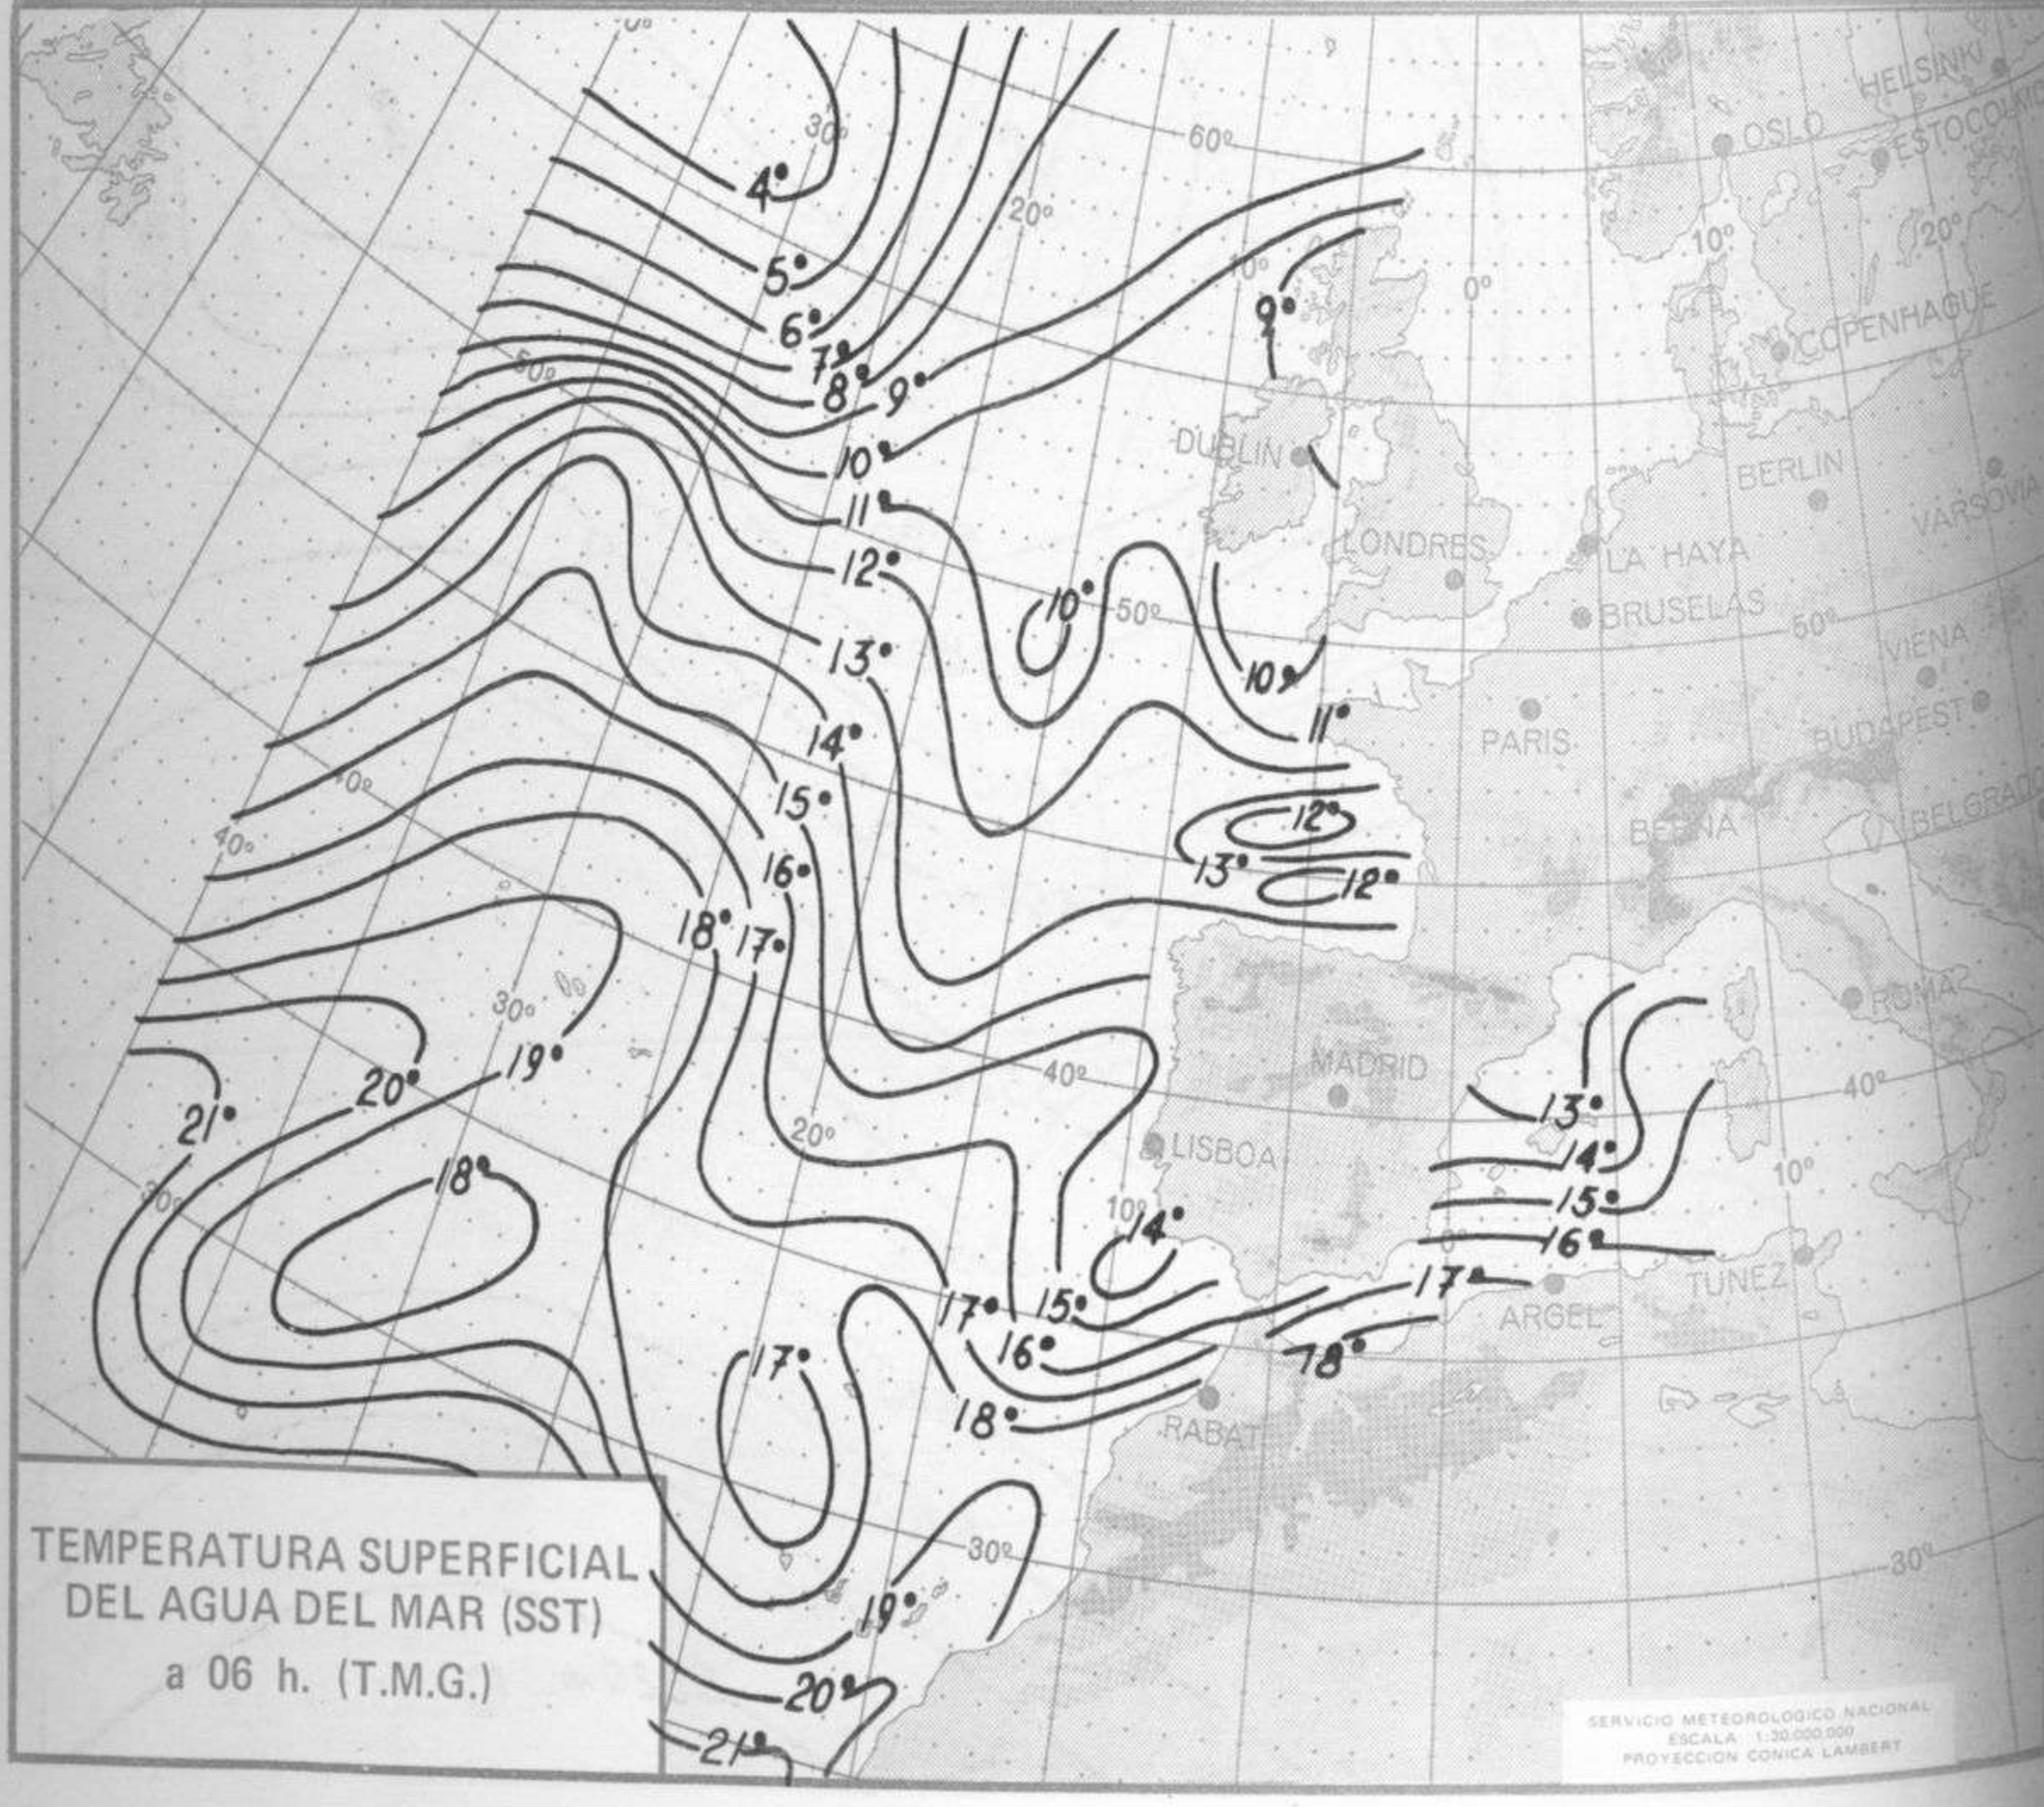

COMPLEMENTO A LA INFORMACION TECNICA DIARIA

Dirección postal: Centro de Análisis y Predicción (Ciudad Universitaria), Apartado 285 - Madrid - 3 - (España) - Teléfono: 244 35 00
Fonometeo local: teléfono 094 - Fonometeo España: teléfono 232 69 40 de Madrid

MADRID, Lunes 30 de ABRIL de 1.973

		R A D I O S O N D E O S																	
		Sondeos a 00 horas (T M G)						Sondeos a 12 horas (T M G)											
		Presiones tipo			Puntos notables			Presiones tipo			Puntos notables								
		PPP	hhh	TT	DD	dd	ff	PPP	TT	DD	PPP	TT	DD	PPP	TT	DD			
La Coruña 08.001	1000	59	15	38	18	08	1000	15	38		1000								
	850	1315	7	00	20	42	856	7	57		850								
	700	2979	-2	06	20	37	782	1	41		700								
	500	5580	-16	00	23	45	722	0	11		500								
	400	7210	-31	16			649	-6	56		400								
	300	9190	-46				548	-12	00		300								
	250	10390	-56				489	-18	00		250								
	200						394	-32	17		200								
	150						362	-37	56		150								
	100						334	-40	56		100								
	70						250	-56			70								
	50										50								
30										30									
20										20									
Madrid / Barajas 08.221	1000	7					940	13	38		1000	96			940	21	63		
	850	1475	11	56			926	16	58-		850	1485	10	59	21	11	929	18	64
	700	3063	1	70	22	25	761	4	38		700	3074	2	57	23	36	793	5	56
	500	5690-15		06	25	30	702	2	71		500	5700	-15		24	40	768	6	62
	400	7330	-27	23	25	40	602	-7	16		400	7370	-25		23	45	690	2	56
	300	9340	-44	50	24	40	536	-12	00		300	9390	-42		25	60	613	-6	58
	250	10630	-54		23	50	389	-26	24		250	10600	-52		26	60	515	-14	
	200	11940	-62		25	50	293	-46	50		200	12000	-64		26	69	448	-18	
	150	13730	-60		26	40	211	-62			150	13800	-60		26	55	352	-30	
	100	16250	-61		25	30	143	-59			100	16320	-57		25	43	243	-53	
	70										70						198	-64	
	50										50						167	-58	
30										30						170	-60		
20										20						100	-67		
Palma de Mallorca / Bon Bonet 08.302	1000	137	14	26	20	02	1011	13	36		1000	145	21	63	19	17	1011	21	66
	850	1500	11	58	01	04	876	14	34		850	1421	13		20	10	980	17	62
	700	3092	1	59	24	16	920	11	39-		700	3119	3		23	17	901	13	65
	500	5700	-18	42	24	31	833	11	59		500	5760	-13		22	25	864	14	67
	400	7340	-28	61	25	41	698	0	58		400	7420	-25		26	25	549	-9	
	300	9340	-44		26	57	390	-30	21		300	9430	-43		27	29	430	-21	
	250	10540	-53		26	31	185	-67			250	10630	-53		27	37	214	-62	
	200	11950	-63		15	45					200	12040	-63		27	33	186	-65	
	150	13690	-65		26	58					150	13810	-59		26	58	150	-59	
	100	16180	-63		25	21					100								
	70										70								
	50										50								
30										30									
20										20									
Santa Cruz de Tenerife 60.020	1000	79	19	44	27	06	1003	19	35		1000	53	21	50	20	06-	1002	27	50
	850	1468	16	50	27	06	786	14	56		850	1432	15		25	30	916	12	17
	700	3097	9	56	26	30	651	6			700	3048	6		25	50	840	15	
	500	5800	-7		26	90	506	-7			500	5730	-1		25	40	540	-5	
	400	7490	-22	58	26	40	383	-25	26		400	7400	-23		25	50	344	-32	
	300	9550	-36		26	110	356	-27			300	9440	-39		25	50	232	-52	
	250	10780	-47		27	40	220	-55			250	10670	-48				165	-61	
	200	12220	-58		27	100	188	-59			200	12110	-56						
	150										150								
	100										100								
	70										70								
	50										50								
30										30									
20										20									

V I E N T O E N A L T I T U D																
Estación	Tipo de Sonda	Indicativo	dia/hora	Tierra dd ff	1.000m. dd ff	1.500m. dd ff	2.000m. dd ff	3.000m. dd ff	4.000m. dd ff	5.500m. dd ff	7.000m. dd ff	9.000m. dd ff	10.500m. dd ff	12.000m. dd ff	13.500m. dd ff	16.000m. dd ff