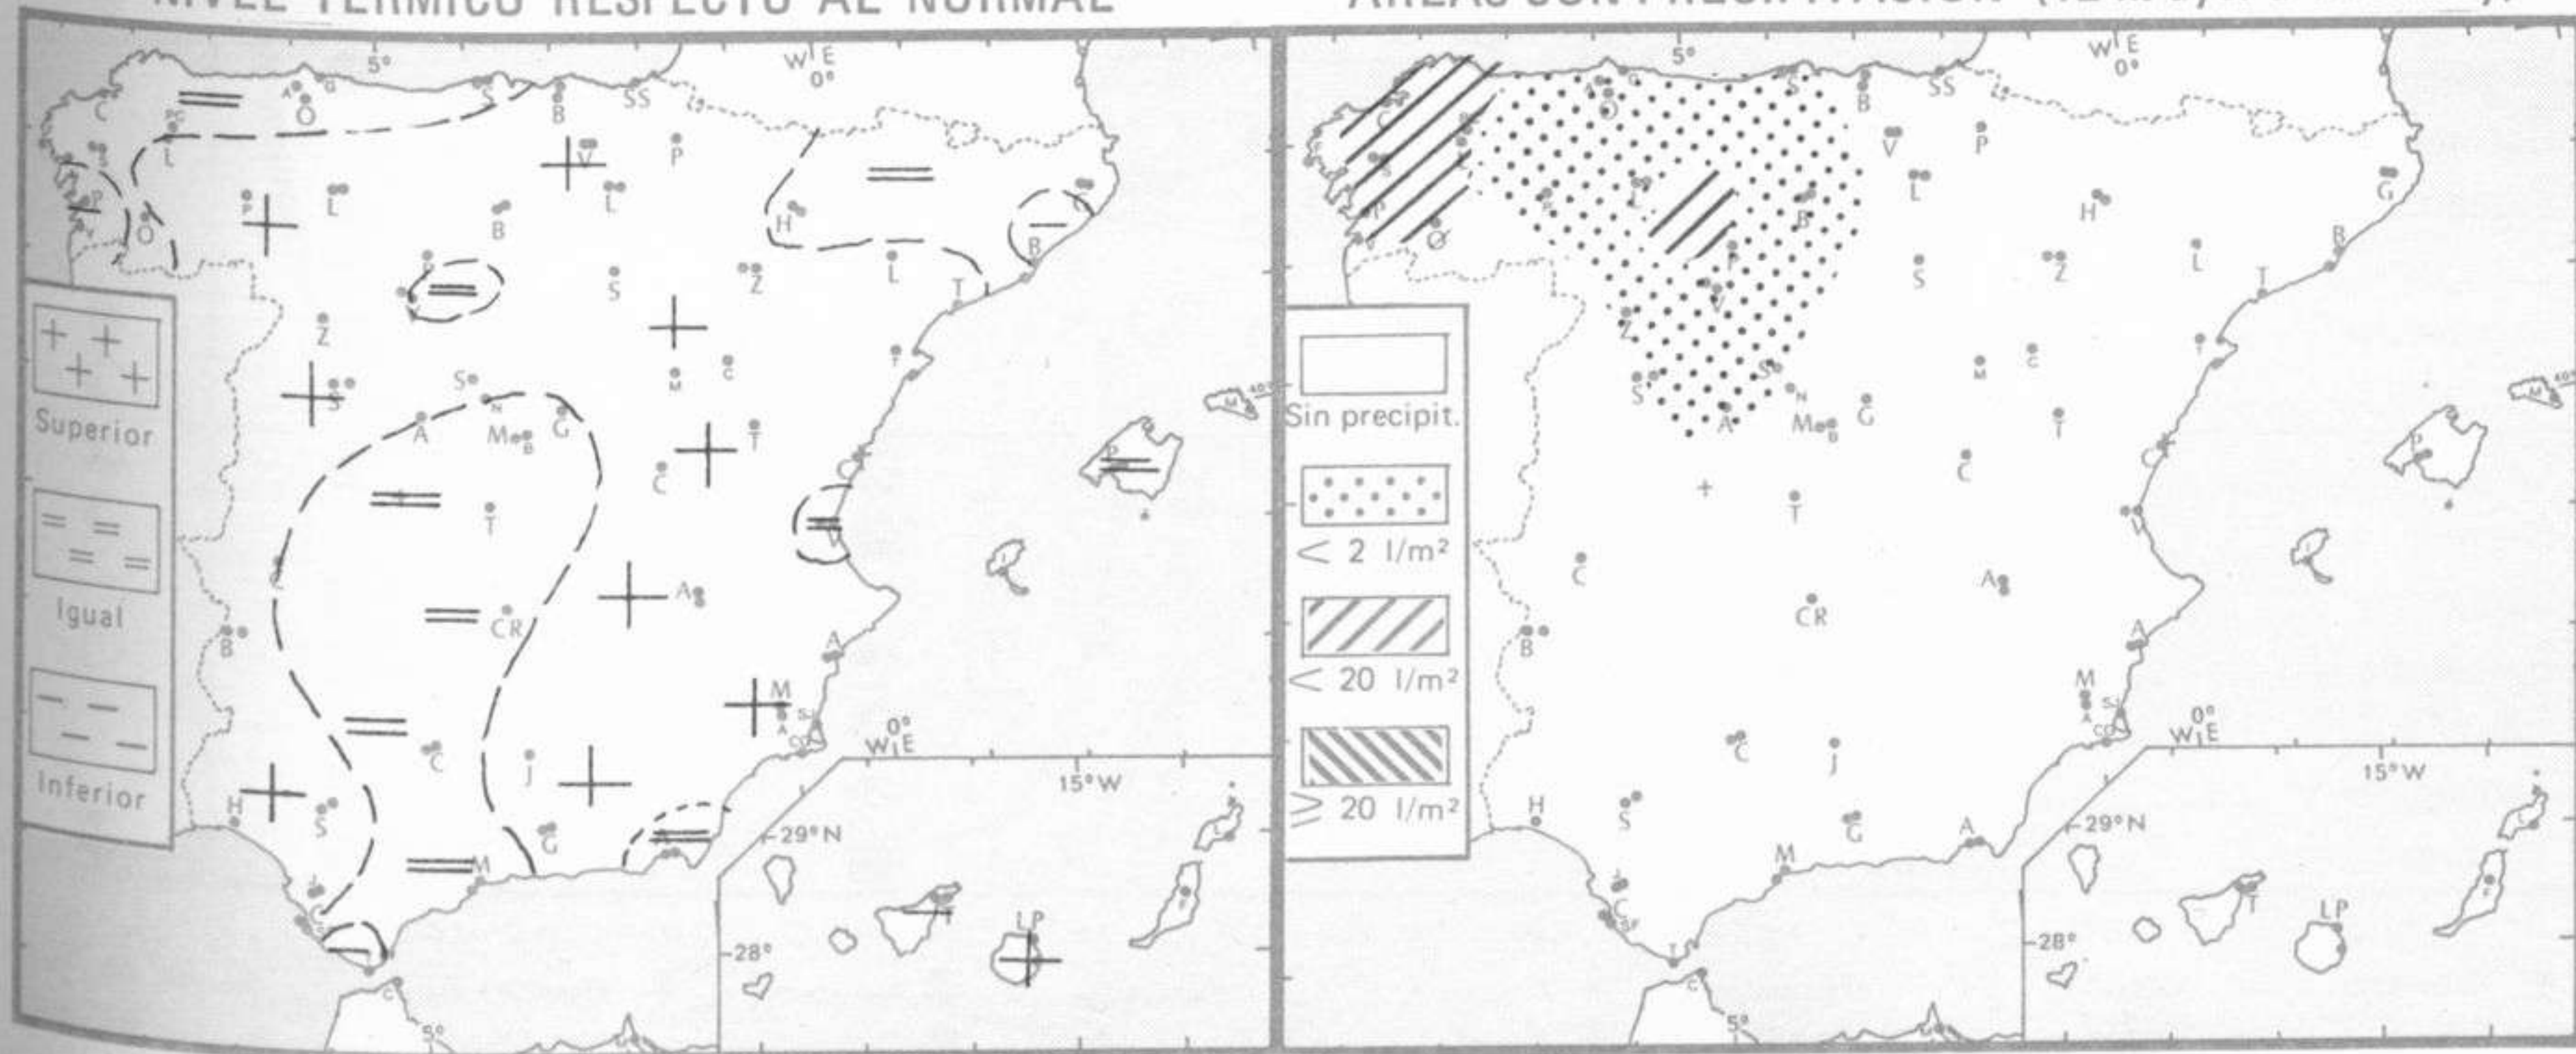

TIEMPO PASADO (de 12 horas de ayer a 12 horas, T.M.G., de hoy):

Nubosidad y precipitaciones: Se registraron precipitaciones de cierta intensidad en Galicia y moderadas o débiles en el Duero, puntos del Cantábrico y sistema Central. En las demás regiones hubo nubosidad variable con intervalos de cielo despejado en las regiones mediterráneas.

Vientos fuertes: Hubo algunas rachas del SW. en Galicia y Cantábrico.

Temperaturas destacables: Las máximas de ayer oscilaron entre 27º en Sevilla, Córdoba y Murcia, y hoy las mínimas entre 5º en Soria y 16º en Almería.

PRONOSTICO PARA MAÑANA:

En la vertiente atlántica y Cantábrico, cielo muy nuboso con lloviznas o lluvias débiles, más frecuentes en el cuadrante noroeste. En la región mediterránea cielo poco nuboso. Temperaturas altas con vientos del SW. En Canarias cielo parcialmente nuboso con riesgo de algún chubasco en las islas occidentales.

TENDENCIA PARA LOS DIAS ..... 2 y 3 .....

Día 2: Nuboso con algún chubasco aislado en la vertiente atlántica. Parcialmente nuboso con algún chubasco tormentoso en la región valenciana, Aragón y Cataluña.

Poco nuboso en las demás regiones.

Día 3: Continuará con análogas características.

NIVEL TERMICO RESPECTO AL NORMAL

AREAS CON PRECIPITACION (12 h. ayer a 12 h. hoy)