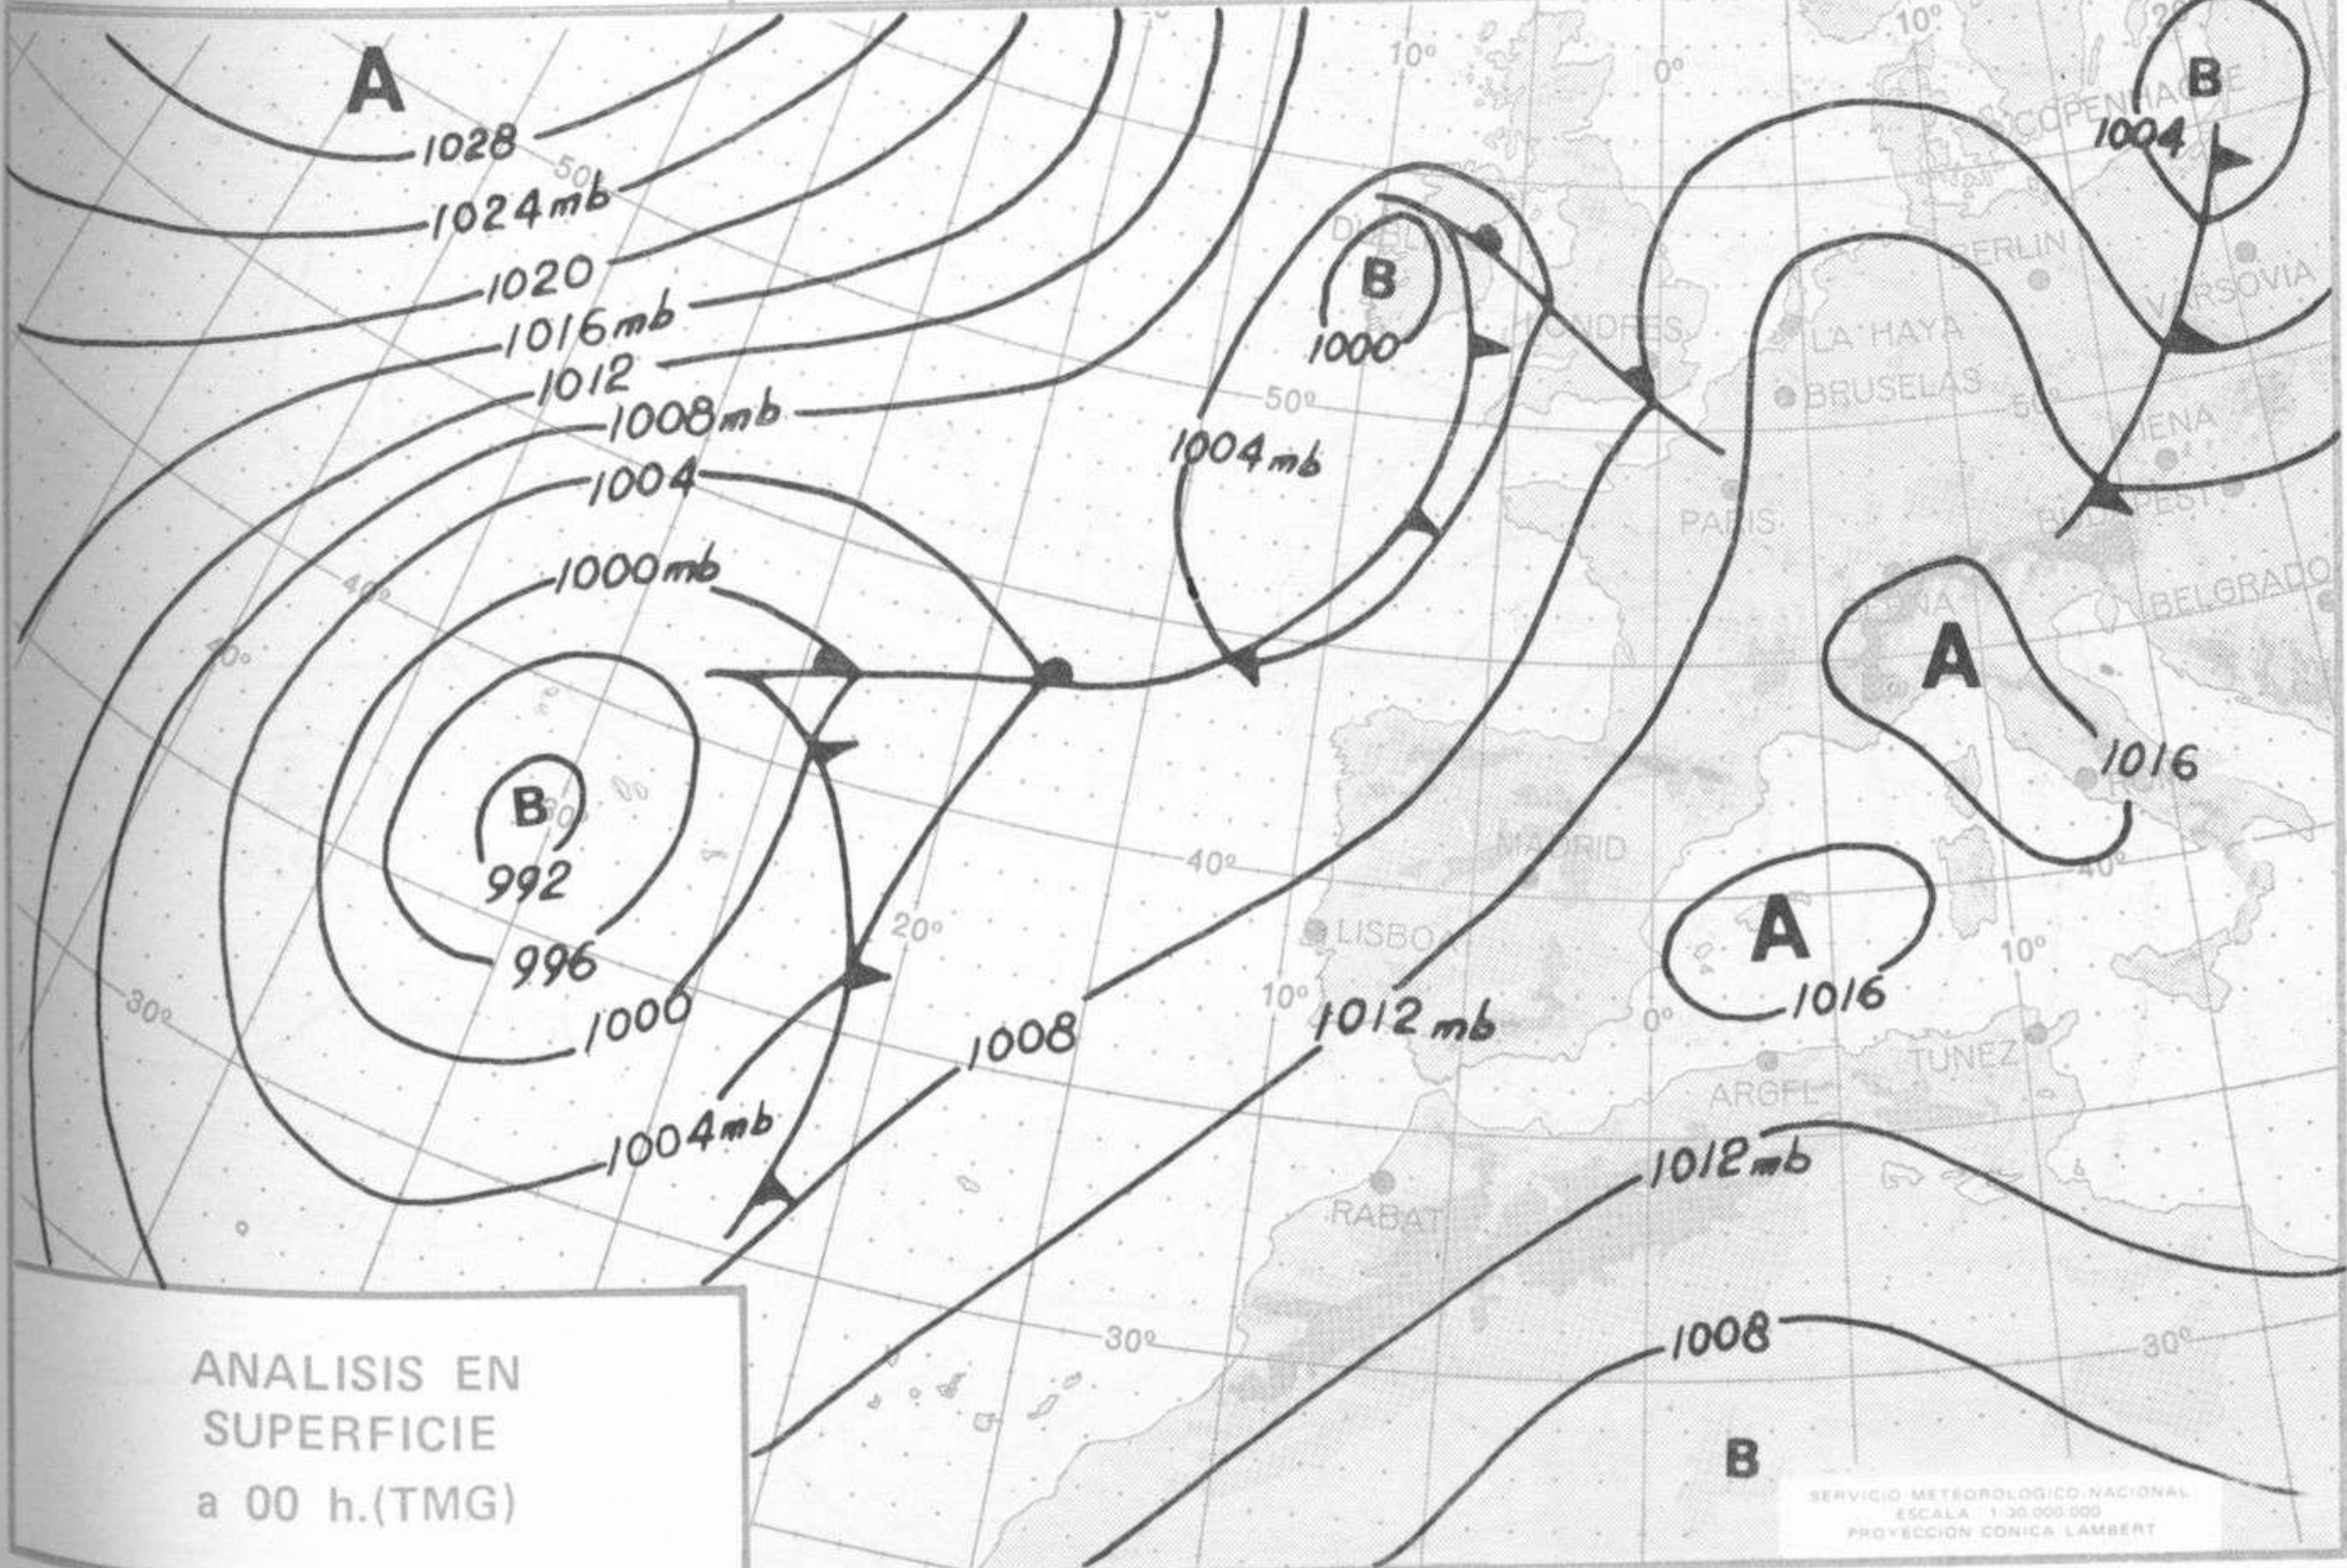

Dirección postal: Centro de Análisis y Predicción (Ciudad Universitaria), Apartado 285 - Madrid - 3 - (España) - Teléfono: 244 35 00
Fonometeo local: teléfono 094 - Fonometeo España: teléfono 232 69 40 de Madrid