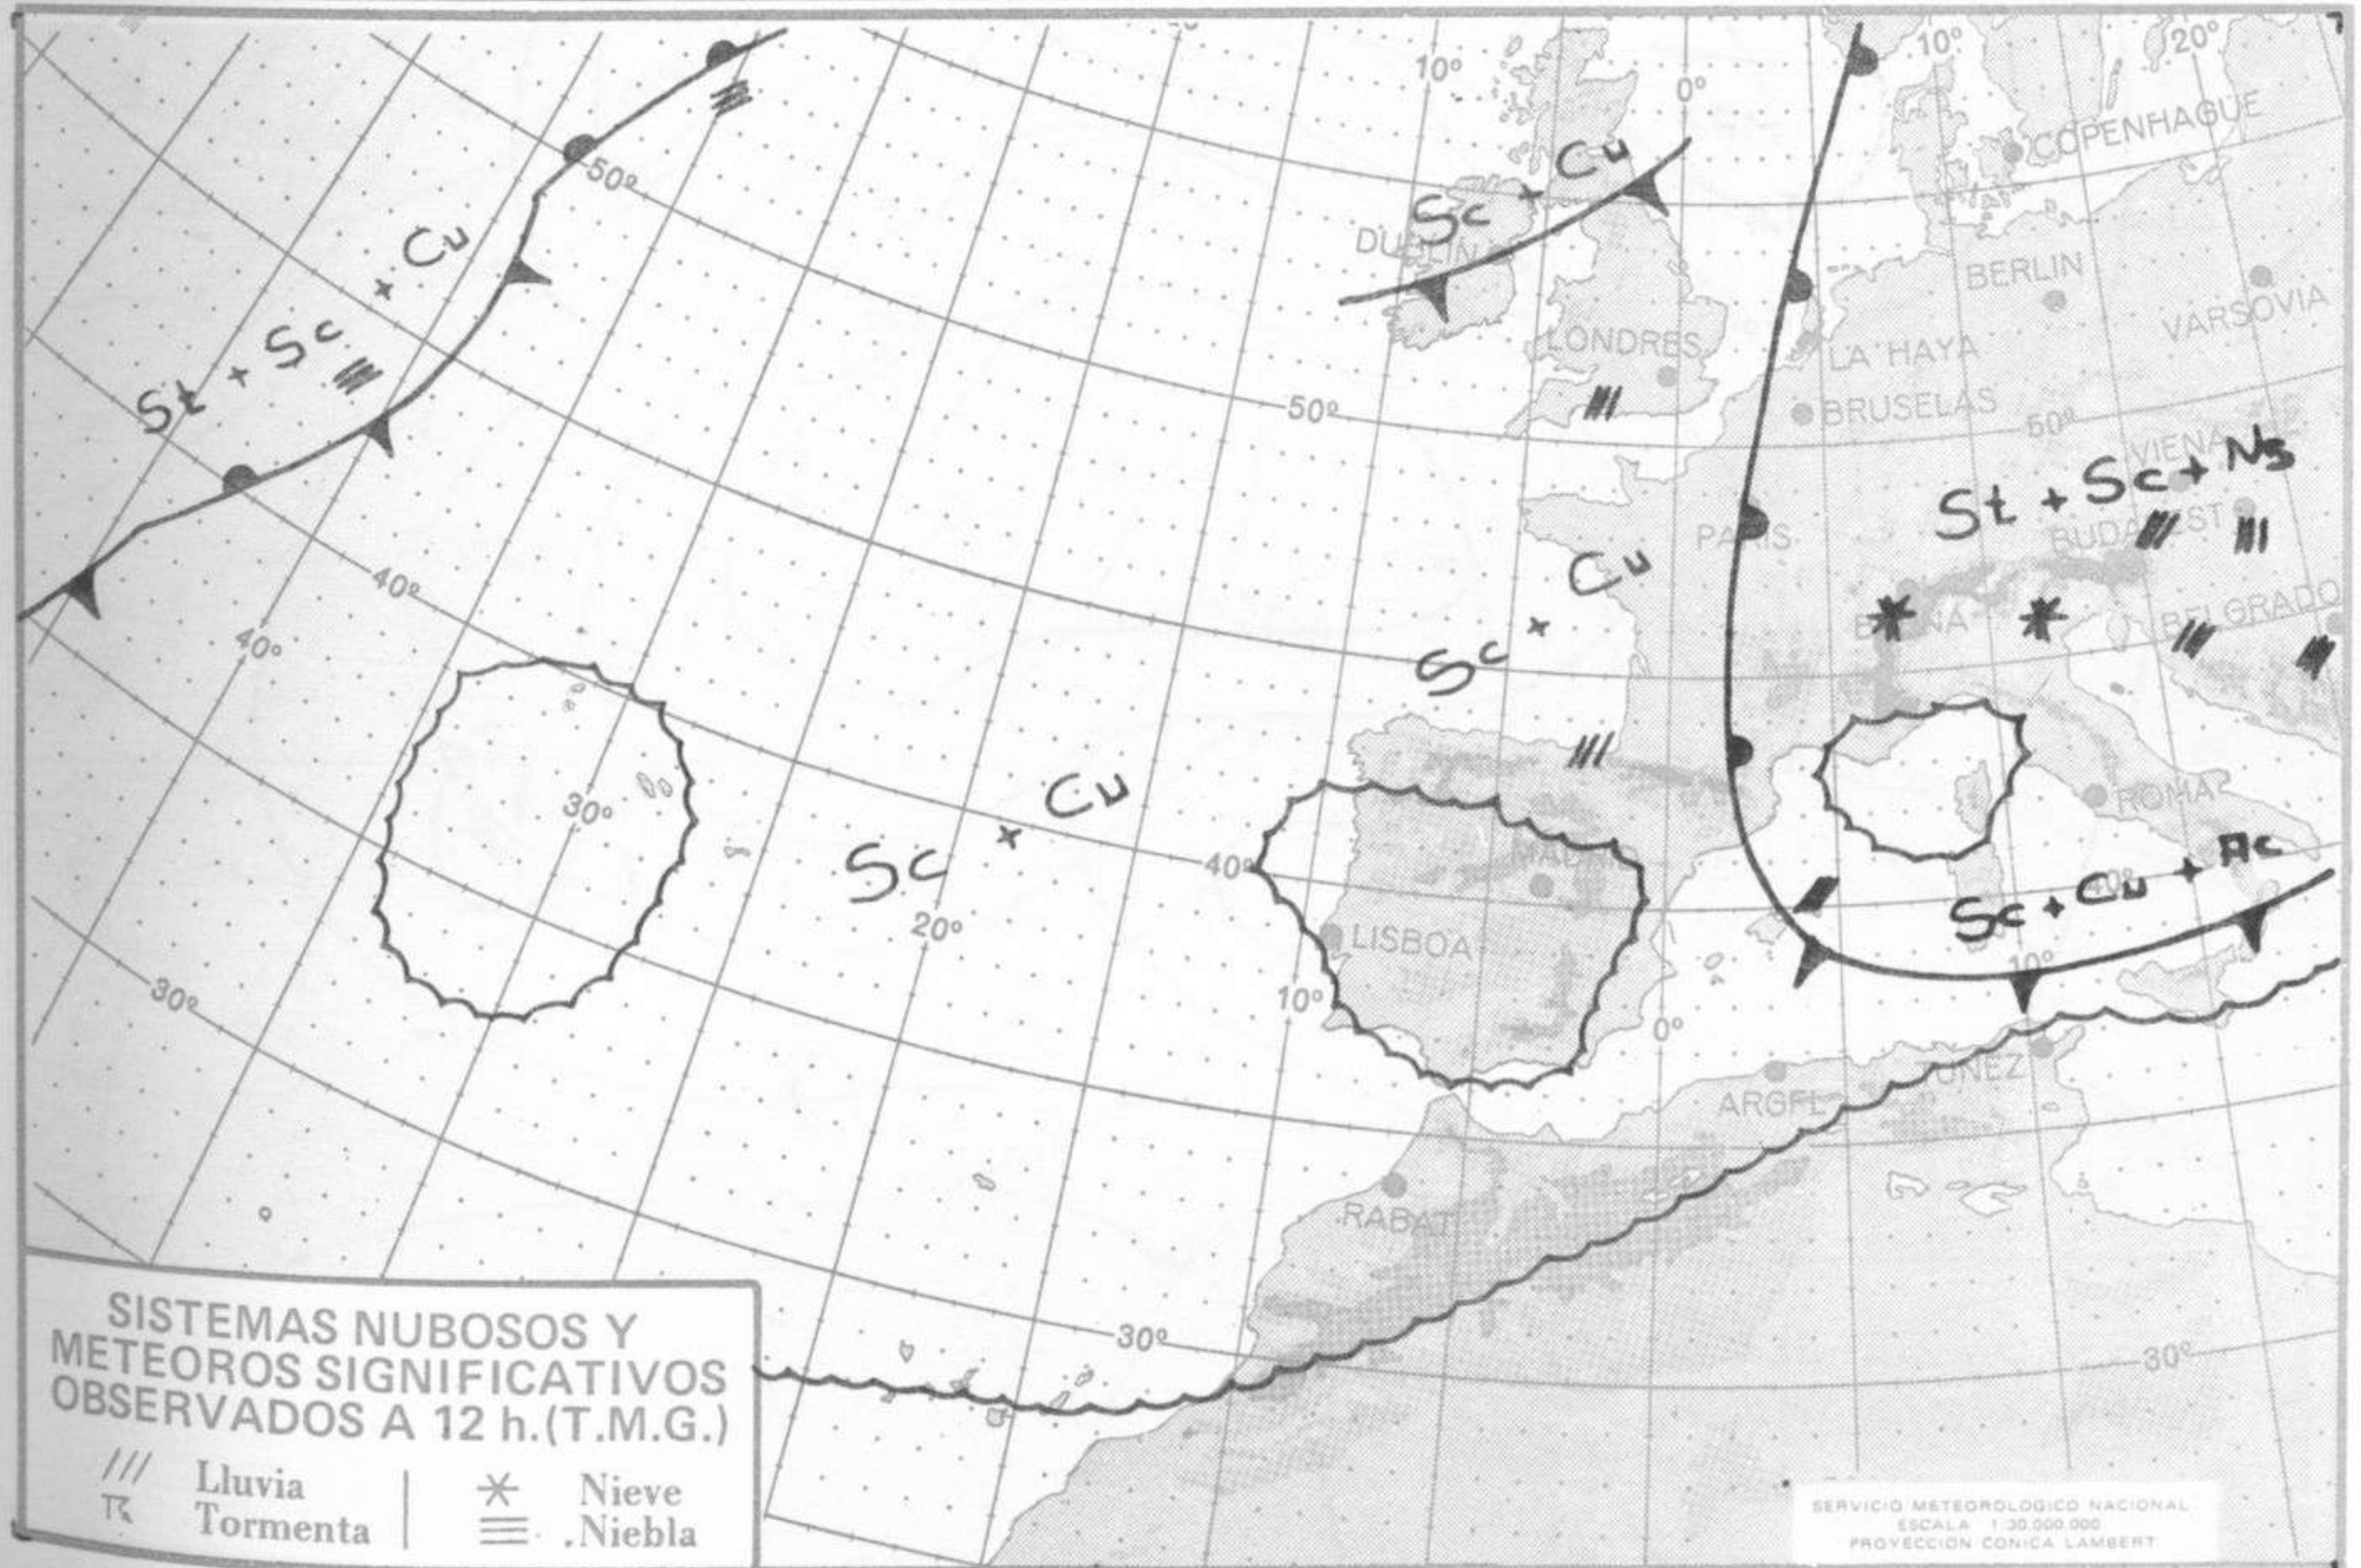

Estaciones	Temperaturas (°C)			Precipitación (l/m²)		Horas de sol ayer	Meteoros significativos			
	Máxima de ayer	Mínima de hoy	12 horas de hoy	06 ayer a 06 hoy	Hoy 06-12		18 horas de ayer	00 horas de hoy	06 horas de hoy	12 horas de hoy
Castellón de la Plana	21	9				11.7	☉		☉	
Valencia (A)	22	4	17			10.5	☉	☉	☉	☉
Valencia	22	10				10.8	☉		☉	
Alicante (A)	22	6	16			11.9	☉	☉	☉	☉
Alicante		6							☉	
Murcia (A)	24	4	18			11.8	☉		☉	☉
Murcia	24	8	17			11.3	☉		☉	☉
Cartagena	15	10							☉	
San Javier	22	4	16			9.5	☉	☉	☉	☉
Sevilla (A)	23	9	22			11.7	☉	☉	☉	☉
Córdoba (A)	22	7	20			10.8	☉	☉	☉	☉
Jaén	20	8							☉	
Granada (A)	20	2				12.2	☉	☉	☉	☉
Huelva	26	11				12.3	☉		☉	
Jerez de la Frontera (A) ...	24	7	23				☉	☉	☉	☉
Cádiz	17	12					☉		☉	
San Fernando	22	11	22			10.0	☉		☉	☉
Tarifa	15	13					☉		☉	
Málaga (A)	18	5	18			10.7	☉	☉	☉	☉
Almería (A)	19	8	21			11.5	☉		☉	☉
Palma de Mallorca (A)	17	0	12			10.5	☉	☉	☉	☉
Mahón (A)	16	0	11	ip		10.5	☉	☉	☉	☉
Ibiza (A)	18	8	17			11.7	☉	☉	☉	☉
Santa Cruz de Tenerife (A)...	16	10	15			7.5	☉	☉	☉	☉
Santa Cruz de Tenerife	21		19						☉	
Las Palmas (A)	21	15	20			6.5	☉	☉	☉	☉
Fuerteventura (A)	20	14	20			10.0	☉		☉	☉
Lanzarote (A)	23	14	20			10.0	☉		☉	☉
Ceuta	17						☉			☉
Melilla	17		21				☉			☉