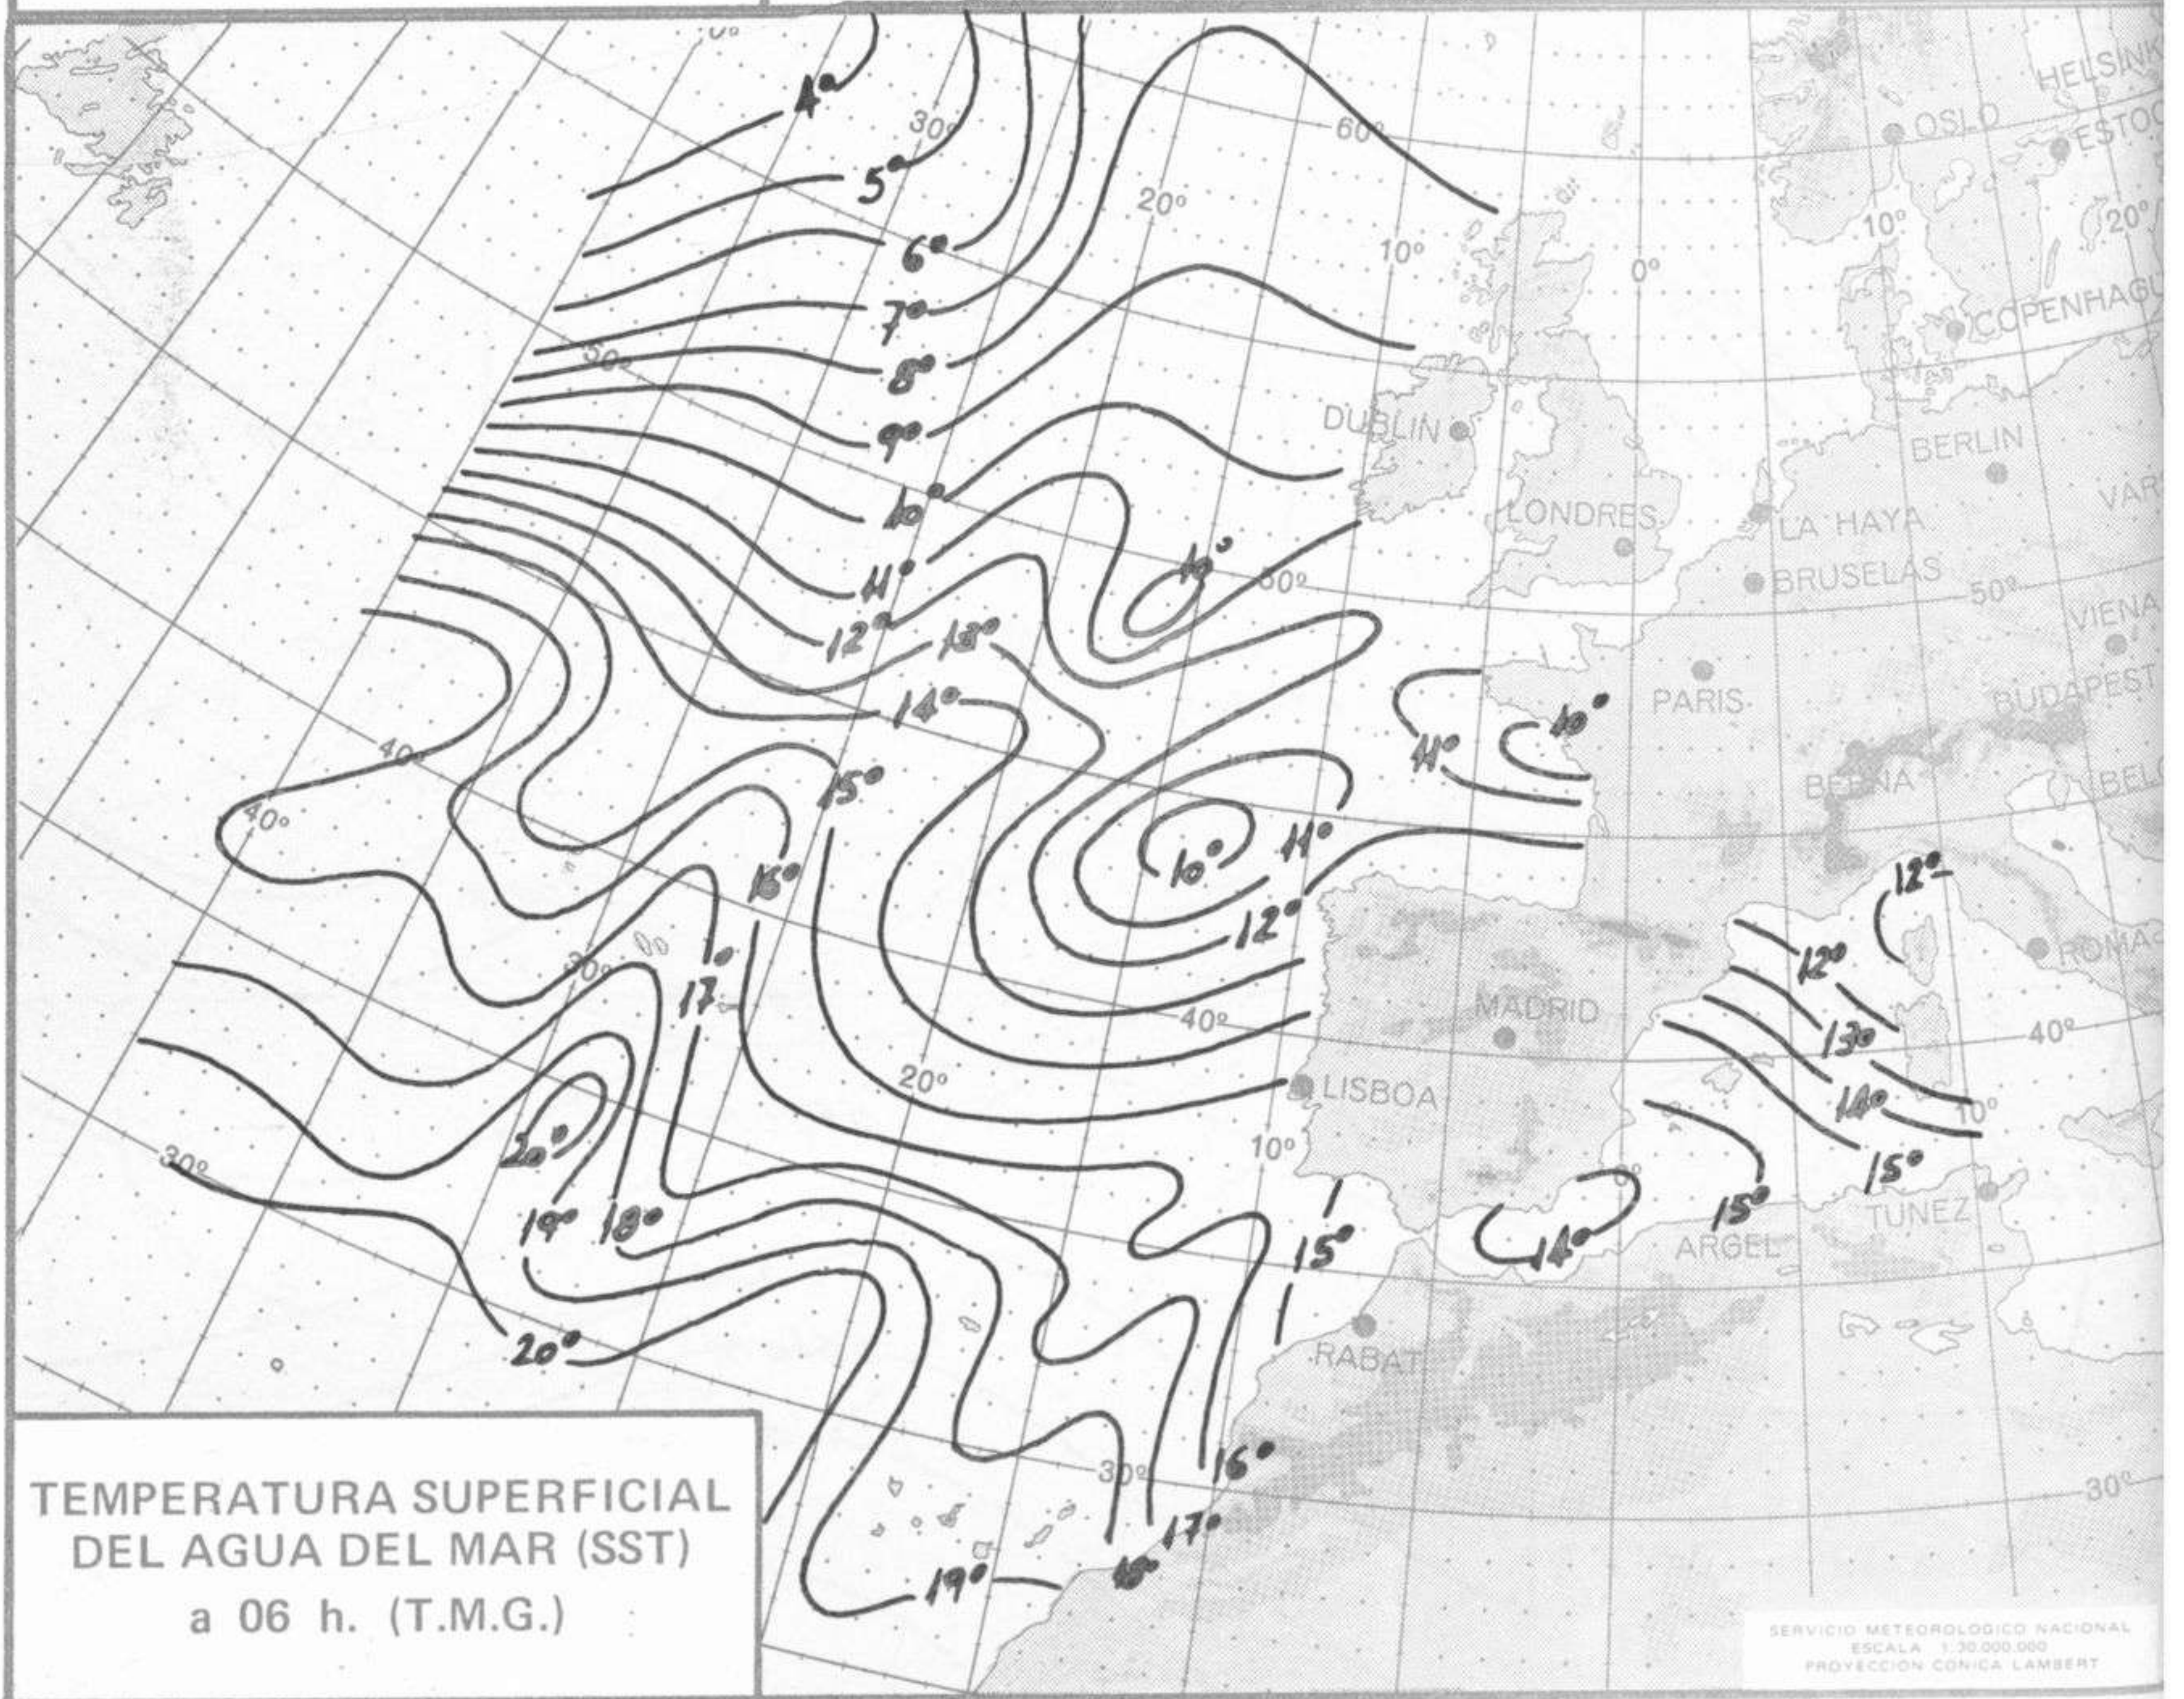

COMPLEMENTO A LA INFORMACION TECNICA DIARIA

Dirección postal: Centro de Análisis y Predicción (Ciudad Universitaria), Apartado 285 - Madrid - 3 - (España) - Teléfono: 244 35 00
Fonometeo local: teléfono 094 - Fonometeo España: teléfono 232 69 40 de Madrid

MADRID, Viernes 13 de ABRIL de 1.973

		R A D I O S O N D E O S																	
		Sondeos a 00 horas (T M G)						Sondeos a 12 horas (T M G)											
		Presiones tipo			Puntos notables			Presiones tipo			Puntos notables								
		PPP	hhh	TT	DD	dd	ff	PPP	TT	DD	PPP	TT	DD	PPP	TT	DD			
La Coruña 08.001	1000	1000	1000	9	25	04	12	1000	10	24	1000	10	24	1000	11	50			
	850	1554	0	34	04	19	888	0	00	850	1528	1	50	04	17	886	1	00	
	700	3405	-5	61	04	17	860	-1	00	700	3085	-4	61	04	09	859	-2	00	
	500	5660	-22	61	36	04	830	3	63	500	5660	-21	60	02	19	845	3	62	
	400	7260	-1	26	36	60	730	-3	62	400	7260	-35	58	02	16	739	-1	63	
	300						650	-10	59	300						495	-22	60	
	250						600	-14	60	250						342	-44	57	
	200						536	-17	64	200									
	150						470	-27	58	150									
	100						432	-32	61	100									
	70						375	-40	60	70									
50						330	-48		50										
30									30										
20									20										
Madrid / Barajas 08.221	1000	1000	1000					946	9	57	1000	167				947	14	62	
	850	1514	-3	62	03	10	920	8	59	850	1526	5	59	04	23	836	4	59	
	700	3375	-4		01	10	750	0	68	700	3090	-3		03	04	777	4	68	
	500	5640	-21		30	22	595	-13		500	5680	-20		31	15	632	-9		
	400	7250	-33		30	25	512	-20		400	7290	-32		30	14	590	-9		
	300	9210	-48		27	25	462	-25		300	9270	-46		28	39	327	-43		
	250	10390	-57		27	25	320	-45		250	10460	-54		27	50	234	-56		
	200	11790	-59		28	40	250	-57		200	11880	-56		28	50	133	-56		
	150	12610	-58		28	52	200	-59		150	13710	-56		27	45				
	100	16130	-62		29	45	170	-57		100	16260	-56		28	35				
	70	18350	-58		30	40	90	-64		70									
50						55	-64		50										
30									30										
20									20										
Palma de Mallorca / Bon Bonet 08.302	1000	1000	1000	7	32	28	04	1014	7	19	1000	165	11	42	06	18	1014	13	48
	850	1500	2	52	32	16	966	9	57	850	1501	2	17	11	12	996	9	38	
	700	3043	-8	59	30	25	786	-3	25	700	3042	-5	65	29	10	960	9	48	
	500	5620	-20		30	57	732	-4	58	500	5610	-22		30	37	860	2	56	
	400	7220	-34		29	45	648	-9	61	400	7210	-34		29	31	788	-3	50	
	300	9170	-50		30	35	636	-8		300	9170	-48		28	50	658	-6	13	
	250	10340	-56		28	35	552	-14		250	10350	-55		28	64	290	-50		
	200	11740	-60		30	62	292	-52		200	11750	-62		27	93	206	-63		
	150						205	-62		150	13540	-58		28	07	136	-56		
	100						184	-55		100	16080	-63		30	39	100	-63		
	70						170	-59		70									
50									50										
30									30										
20									20										
Santa Cruz de Tenerife 60.020	1000										1000								
	850										850								
	700										700								
	500										500								
	400										400								
	300										300								
	250										250								
	200										200								
	150										150								
	100										100								
	70										70								
50										50									
30										30									
20										20									

V I E N T O E N A L T I T U D																
Estación	Tipo de viento	Indicativo	dir/hora	Tierra dd ff	1000m dd ff	1500m dd ff	2000m dd ff	3000m dd ff	4000m dd ff	5500m dd ff	7000m dd ff	9000m dd ff	10500m dd ff	12000m dd ff	13500m dd ff	15000m dd ff