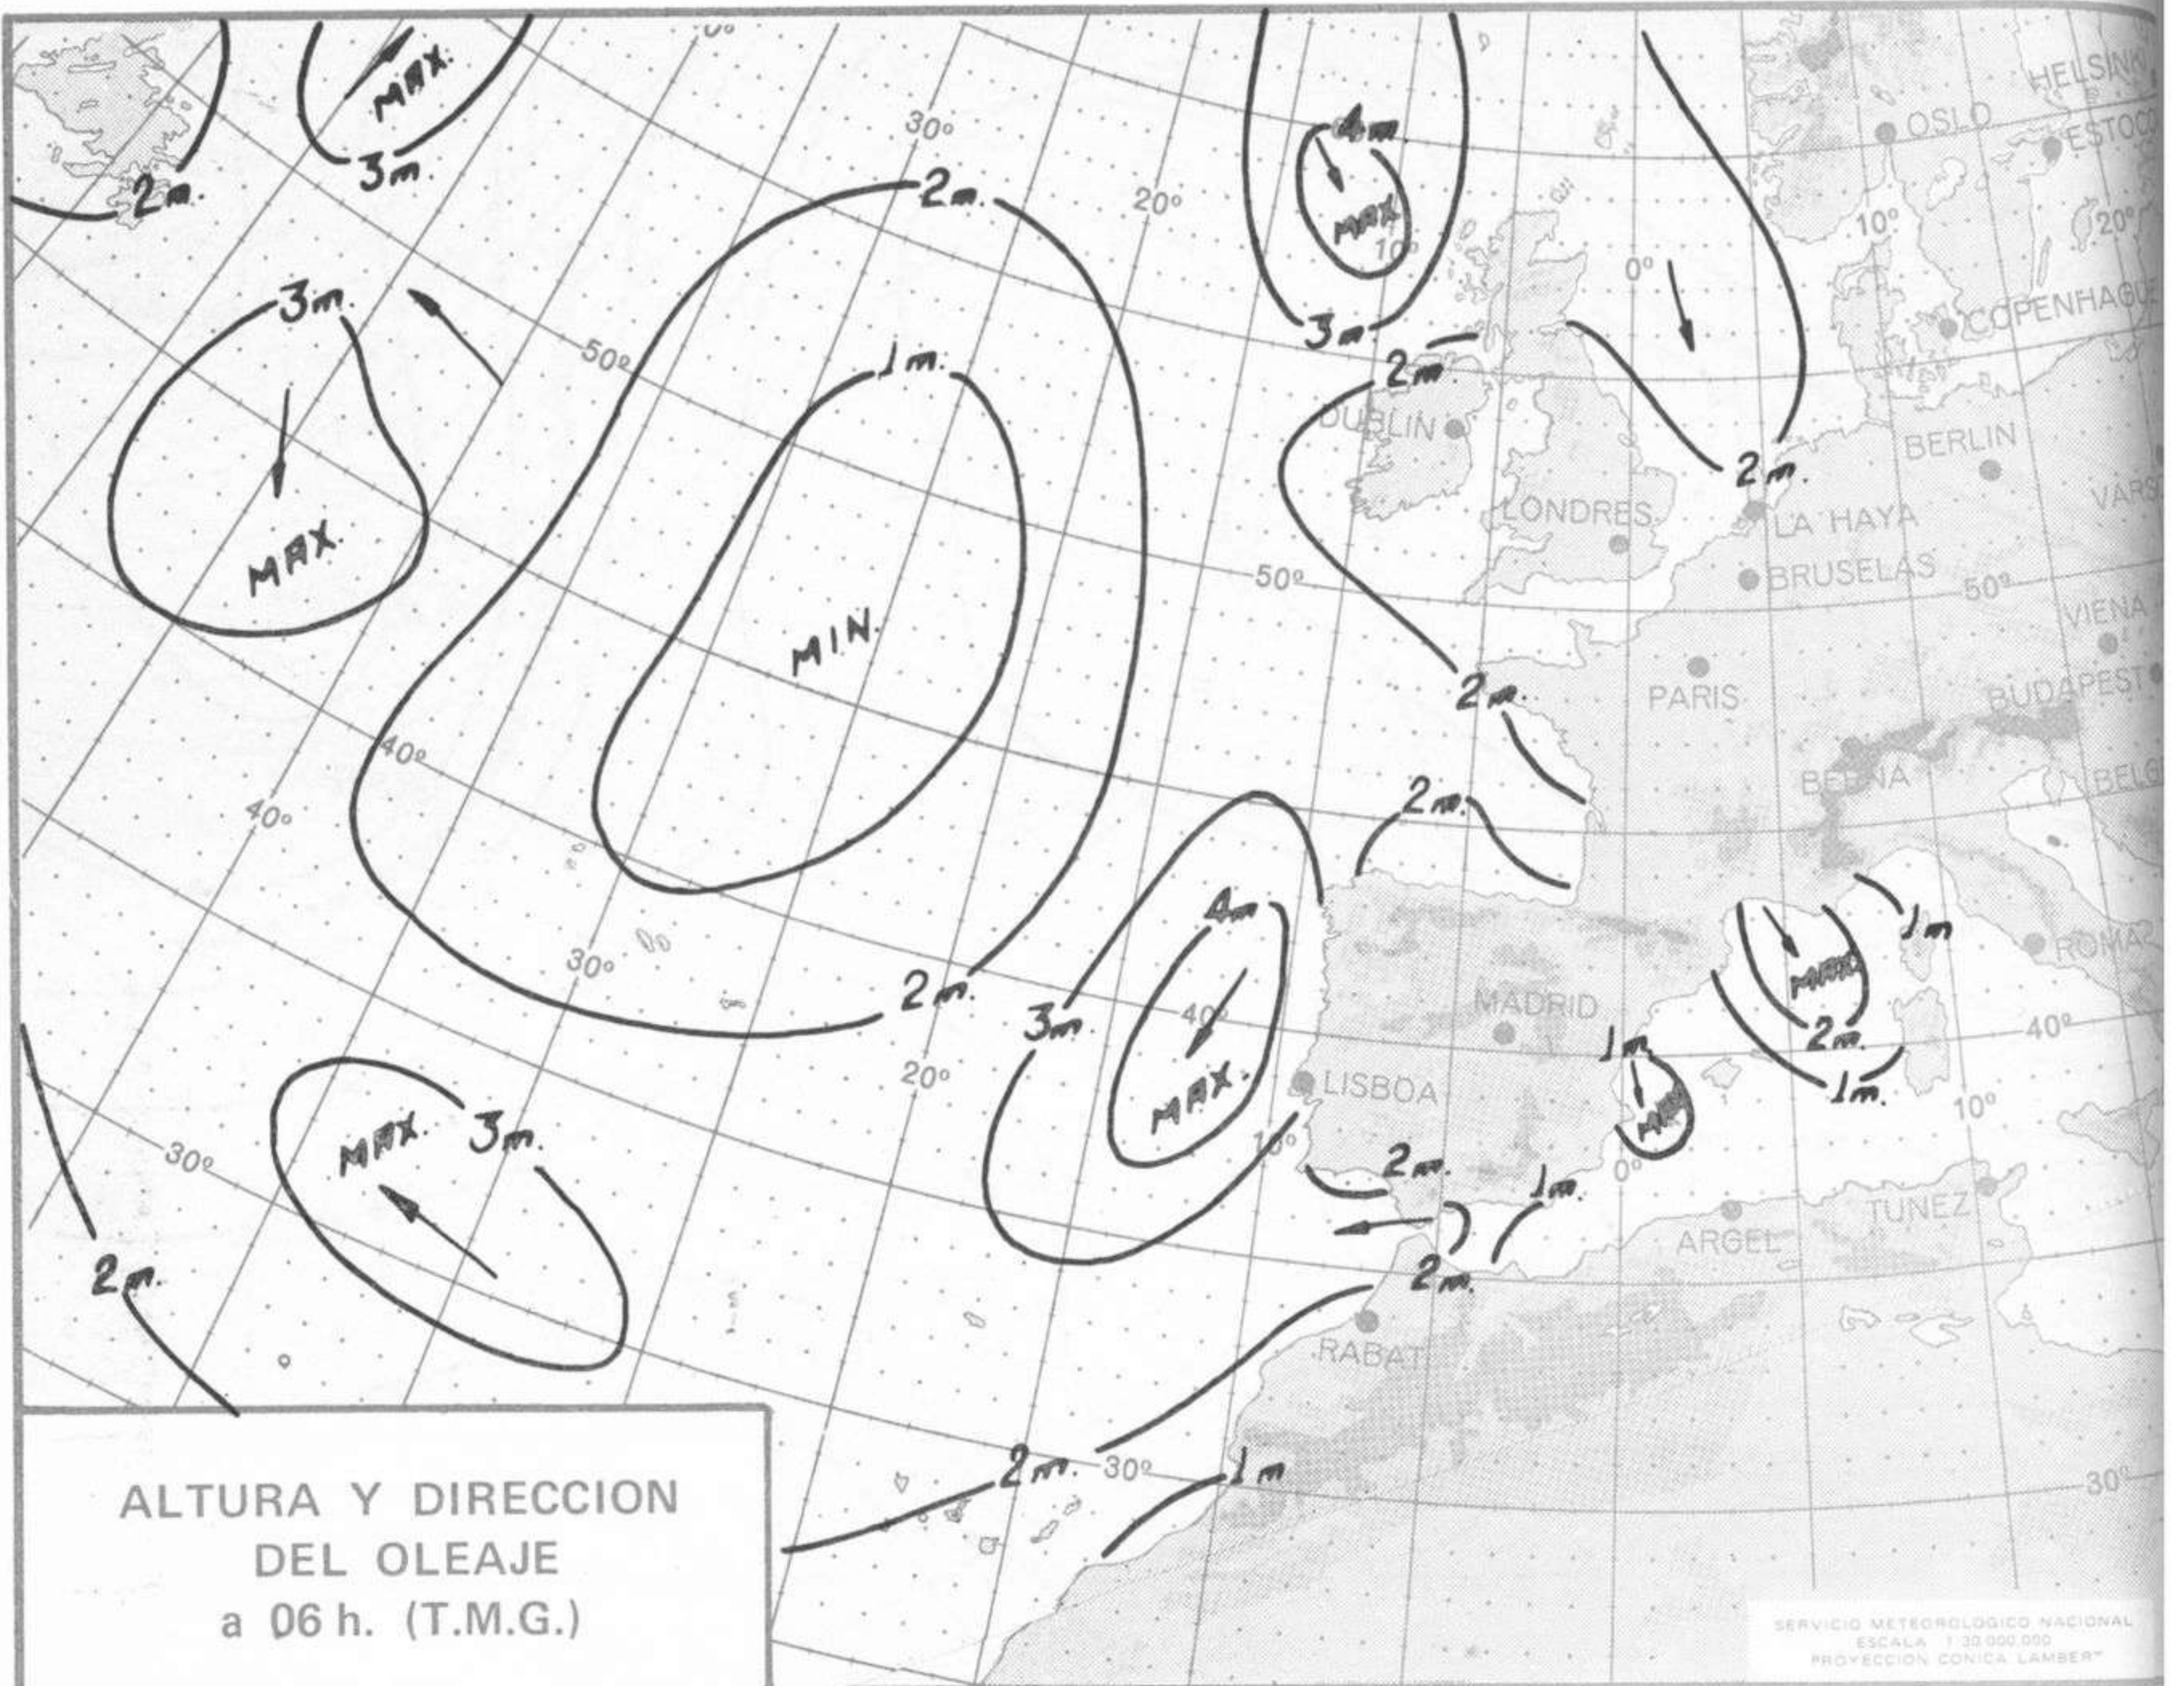

COMPLEMENTO A LA INFORMACION TECNICA DIARIA

Dirección postal: Centro de Análisis y Predicción (Ciudad Universitaria), Apartado 285 - Madrid - 3 - (España) - Teléfono: 244 35 00
Fonometeo local: teléfono 094 - Fonometeo España: teléfono 232 69 40 de Madrid

MADRID, Viernes 13 de ABRIL de 1.973

		R A D I O S O N D E O S																	
		Sondeos a 00 horas (T M G)						Sondeos a 12 horas (T M G)											
		Presiones tipo			Puntos notables			Presiones tipo			Puntos notables								
		PPP	hhh	TT	DD	dd	ff	PPP	TT	DD	PPP	TT	DD	PPP	TT	DD			
La Coruña 08.001	1000	1000	1000	9	25	04	12	1000	10	24	1000	10	24	1000	11	50			
	850	1554	0	34	04	19	888	0	00	850	1528	1	50	04	17	886	1	00	
	700	3405	-5	61	04	17	860	-1	00	700	3085	-4	61	04	09	859	-2	00	
	500	5660	-22	61	36	04	830	3	63	500	5660	-21	60	02	19	845	3	62	
	400	7260	-1	26	36	60	730	-3	62	400	7260	-35	58	02	16	739	-1	63	
	300						650	-10	59	300						495	-22	60	
	250						600	-14	60	250						342	-44	57	
	200						536	-17	64	200									
	150						470	-27	58	150									
	100						432	-32	61	100									
	70						375	-40	60	70									
50						330	-48		50										
30									30										
20									20										
Madrid / Barajas 08.221	1000	1000	1000					946	9	57	1000	167				947	14	62	
	850	1514	-3	62	03	10	920	8	59	850	1526	5	59	04	23	836	4	59	
	700	3375	-4		01	10	750	0	68	700	3090	-3		03	04	777	4	68	
	500	5640	-21		30	22	595	-13		500	5680	-20		31	15	632	-9		
	400	7250	-33		30	25	512	-20		400	7290	-32		30	14	590	-9		
	300	9210	-48		27	25	462	-25		300	9270	-46		28	39	327	-43		
	250	10390	-57		27	25	320	-45		250	10460	-54		27	50	234	-56		
	200	11790	-59		28	40	250	-57		200	11880	-56		28	50	133	-56		
	150	12610	-58		28	52	200	-59		150	13710	-56		27	45				
	100	16130	-62		29	45	170	-57		100	16260	-56		28	35				
	70	18350	-58		30	40	90	-64		70									
50						55	-64		50										
30									30										
20									20										
Palma de Mallorca / Bon Bonet 08.302	1000	1000	1000	7	32	28	04	1014	7	19	1000	165	11	42	06	18	1014	13	48
	850	1500	2	52	32	16	966	9	57	850	1501	2	17	11	12	996	9	38	
	700	3043	-8	59	30	25	786	-3	25	700	3042	-5	65	29	10	960	9	48	
	500	5620	-20		30	57	732	-4	58	500	5610	-22		30	37	860	2	56	
	400	7220	-34		29	45	648	-9	61	400	7210	-34		29	31	788	-3	50	
	300	9170	-50		30	35	636	-8		300	9170	-48		28	50	658	-6	13	
	250	10340	-56		28	35	552	-14		250	10350	-55		28	64	290	-50		
	200	11740	-60		30	62	292	-52		200	11750	-62		27	93	206	-63		
	150						205	-62		150	13540	-58		28	07	136	-56		
	100						184	-55		100	16080	-63		30	39	100	-63		
	70						170	-59		70									
50									50										
30									30										
20									20										
Santa Cruz de Tenerife 60.020	1000										1000								
	850										850								
	700										700								
	500										500								
	400										400								
	300										300								
	250										250								
	200										200								
	150										150								
	100										100								
	70										70								
50										50									
30										30									
20										20									

V I E N T O E N A L T I T U D																
Estación	Tipo de viento	Indicativo	dir/hora	Tierra dd ff	1000m dd ff	1500m dd ff	2000m dd ff	3000m dd ff	4000m dd ff	5500m dd ff	7000m dd ff	9000m dd ff	10500m dd ff	12000m dd ff	13500m dd ff	15000m dd ff