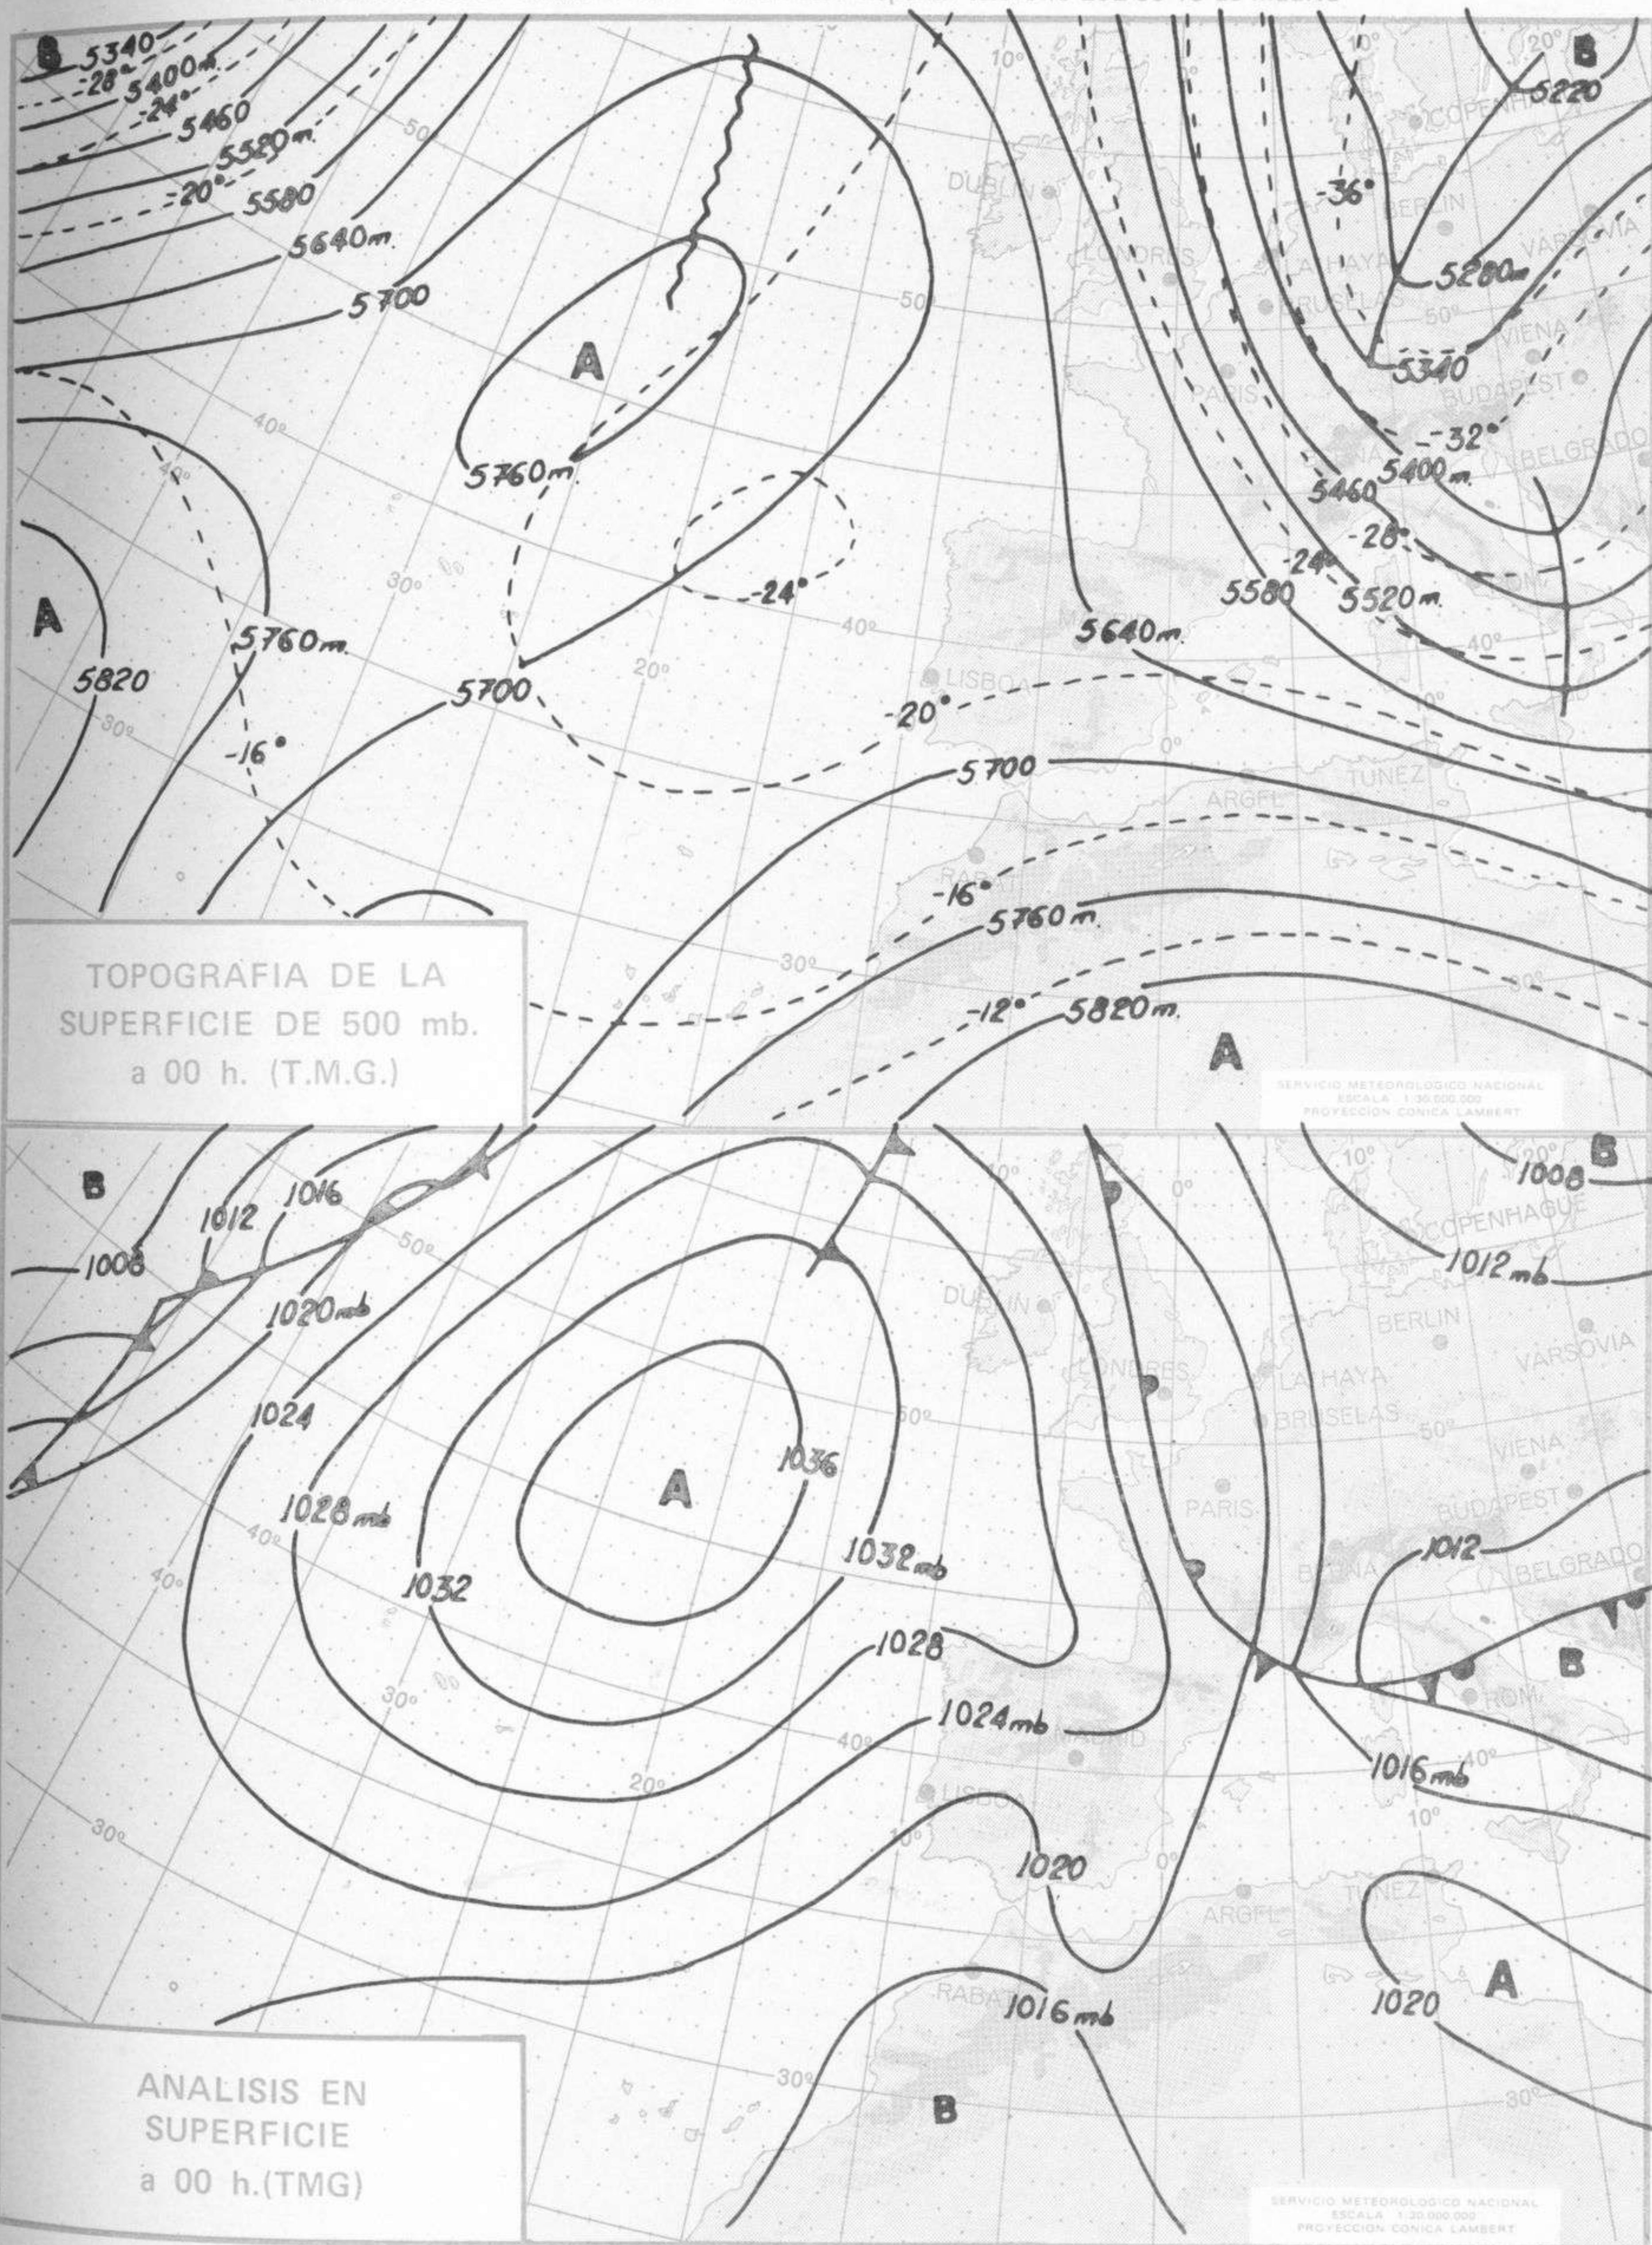

INFORMACION TECNICA DIARIA

Núm. 103.

MADRID, VIERNES 13 de ABRIL de 1973

Dirección postal: Centro de Análisis y Predicción (Ciudad Universitaria), Apartado 285 - Madrid - 3 - (España) - Teléfono: 244 35 00
Fonometeo local: teléfono 094 - Fonometeo España: teléfono 232 69 40 de Madrid