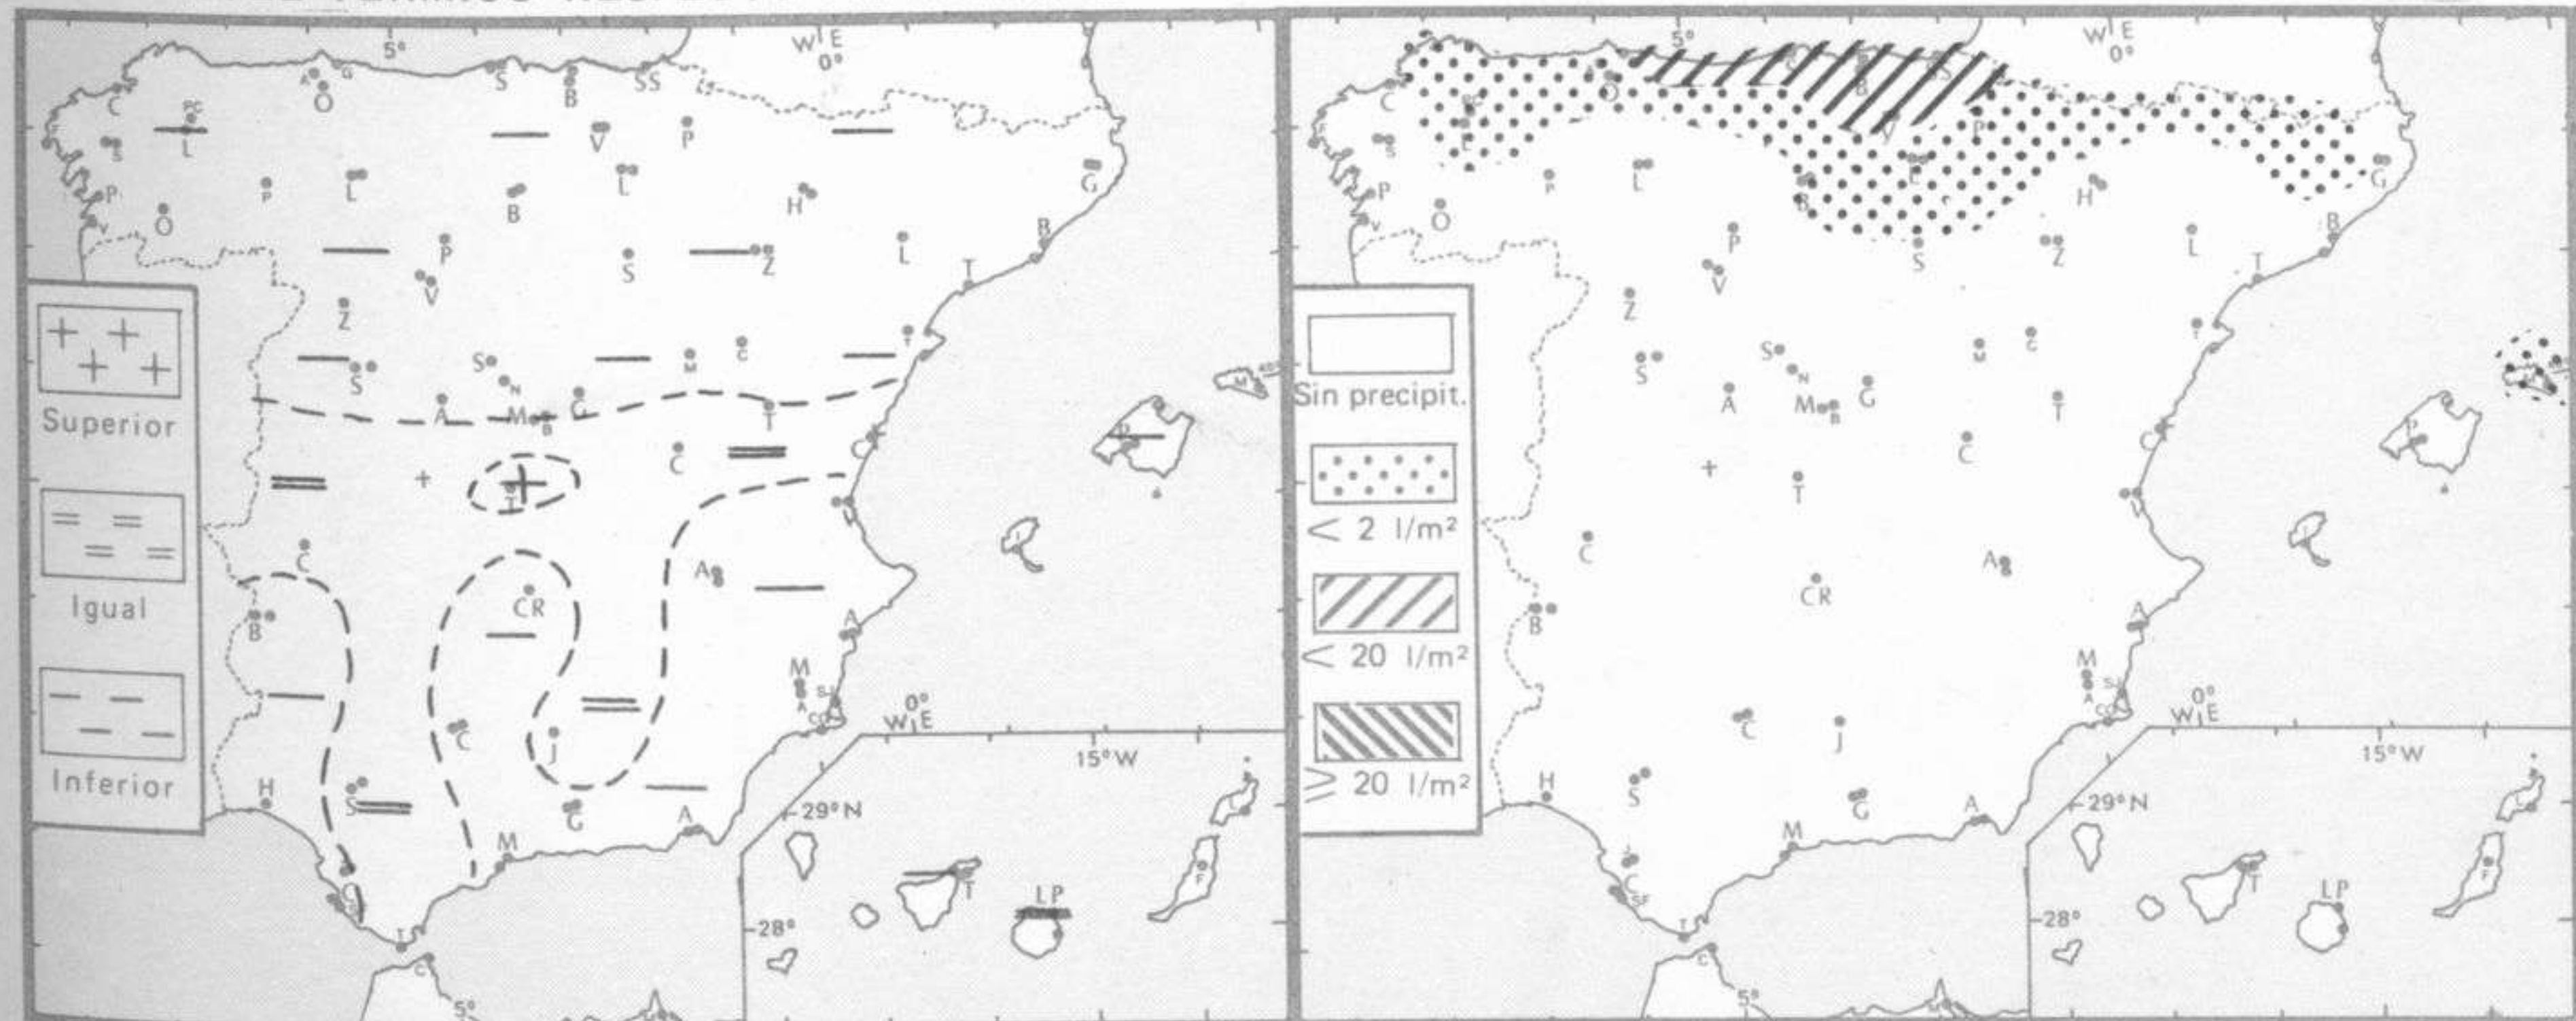

MADRID, VIERNES 13 de ABRIL de 1.973

Dirección postal: Centro de Análisis y Predicción (Ciudad Universitaria), Apartado 285 - Madrid - 3 - (España) - Teléfono: 244 35 00
Fonometeo local: teléfono 094 - Fonometeo España: teléfono 232 69 40 de Madrid

TIEMPO PASADO (de 12 horas de ayer a 12 horas, T.M.G., de hoy):

Nubosidad y precipitaciones: Se han registrado chubascos en la vertiente cantábrica y cabecera del Ebro y muy débiles y dispersos en el norte de Galicia y en la cabecera del Duero.

Vientos fuertes: Alguna racha aislada ligeramente superior a 50 Km/h. en el valle medio del Ebro.

Temperaturas destacables: Entre capitales de provincia: Máxima extrema de ayer: 8º en Vitoria, 26º en Huelva, 21º en Canarias. Mínimas extremas de hoy: 1º bajo cero en León y Albacete, 12º en Cádiz, 15º a 16º en Canarias.

PRONOSTICO PARA MAÑANA:

Parcialmente nuboso en el Cantábrico oriental. En la región del Estrecho nuboso con vientos moderados de Levante. Poco nuboso en las demás regiones. En Canarias poco nuboso. Vientos del este con mala visibilidad.

15 Y 16.

TENDENCIA PARA LOS DIAS .....

Día 15: Poco nuboso en todas las regiones. Vientos de Levante en el Estrecho y formación de neblinas en el Cantábrico y Galicia.

Día 16: Parcialmente nuboso en el Cantábrico oriental y golfo de Cádiz. Levante fuerte en el Estrecho. Poco nuboso en las demás regiones.

NIVEL TERMICO RESPECTO AL NORMAL

AREAS CON PRECIPITACION (12 h. ayer a 12 h. hoy)