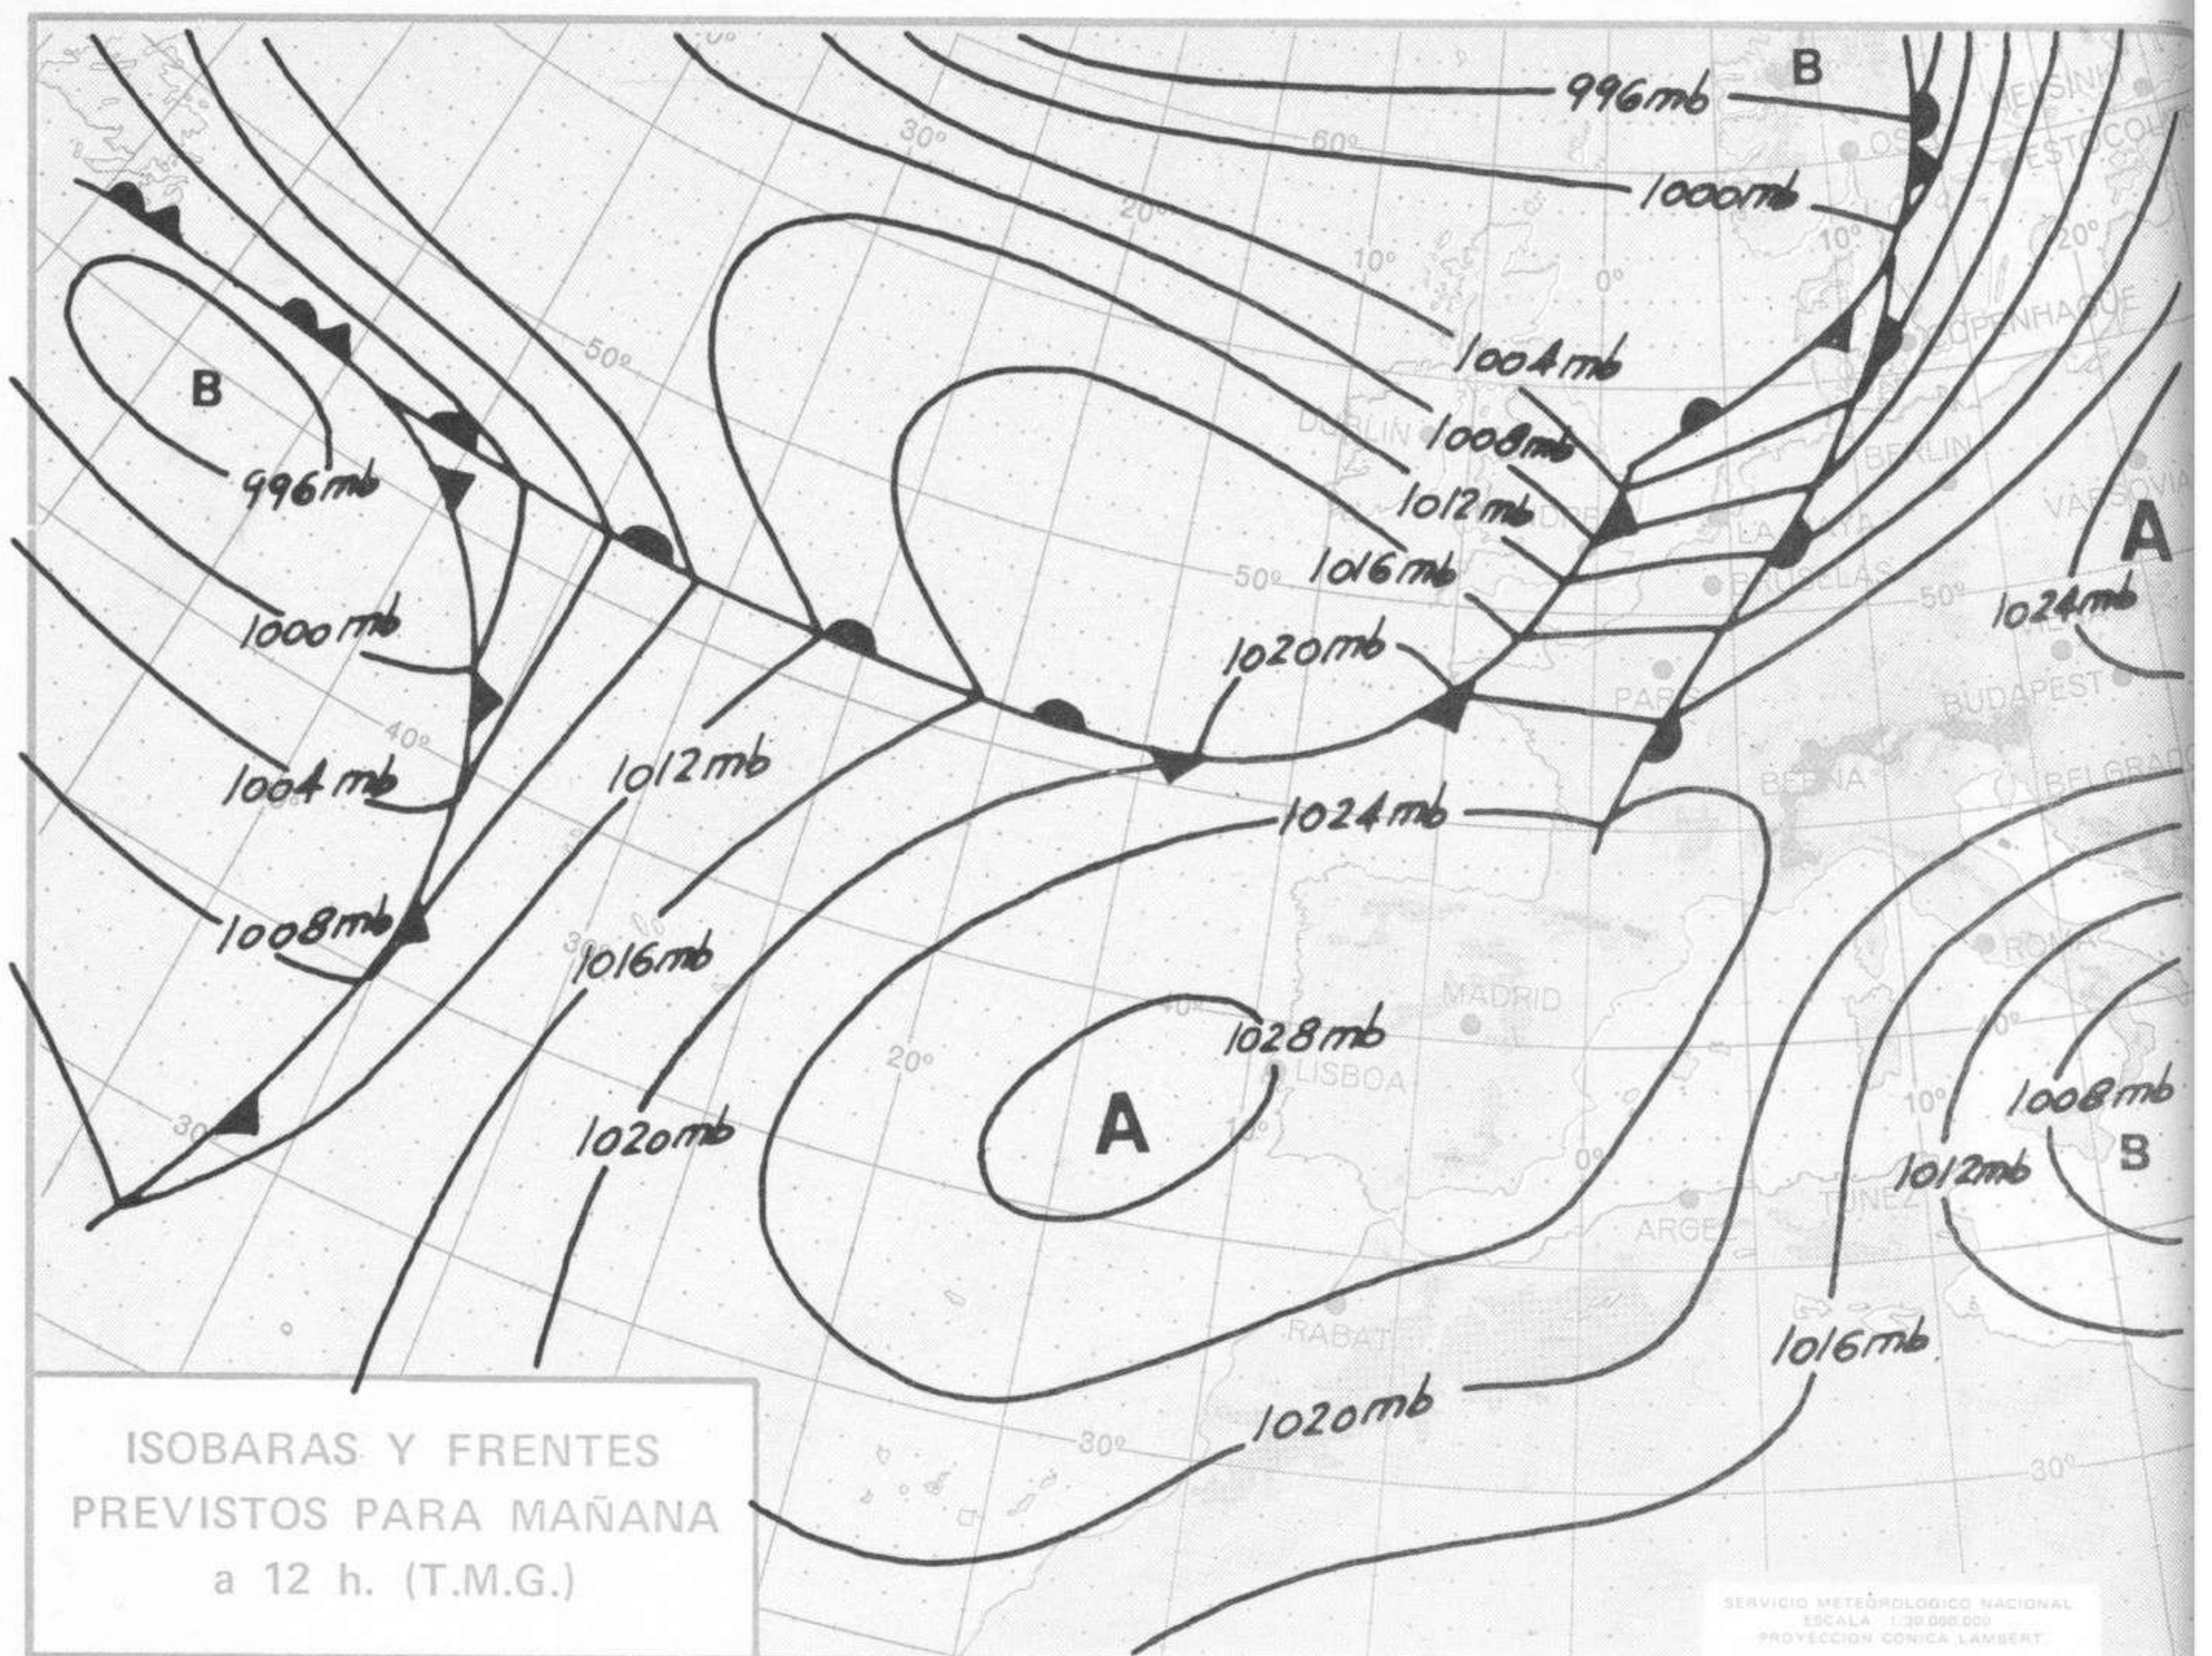

Estaciones	Temperaturas (°C)			Precipitación (l/m²)		Horas de sol ayer	Meteoros significativos			
	Máxima de ayer	Mínima de hoy	12 horas de hoy	06 ayer a 06 hoy	Hoy 06-12		18 horas de ayer	00 horas de hoy	06 horas de hoy	12 horas de hoy
Castellón de la Plana	21	7	15			2.2	☉		☉	☉
Valencia (A)	23	4	15			8.5	☉	☉	☉	☉
Valencia	24	7				9.0	☉			
Alicante (A)	21	6	15			11.2	☉	☉	☉	☉
Alicante	21	5				11.5	☉			
Murcia (A)	25	5	17			12.7	☉			☉
Murcia	25	7	17			11.2	☉			☉
Cartagena	22	9	12				☉			☉
San Javier	22	7	15				☉			☉
Sevilla (A)	27	11	23			10.4	☉	☉	☉	☉
Córdoba (A)	26	7	21			10.0	☉	☉	☉	☉
Jaén	24	9	19			10.7	☉			☉
Granada (A)	24	5	19			9.9	☉	☉	☉	☉
Huelva										
Jerez de la Frontera (A) ...	26	9	22				☉		☉	☉
Cádiz	21	14	21			10.7	☉			☉
San Fernando	21	12	21			9.5	☉			☉
Tarifa	18	14	16			10.3	☉			☉
Málaga (A)	19	10	18			9.2	☉	☉	☉	☉
Almería (A)	19	10	17			10.0	☉	☉	☉	☉
Palma de Mallorca (A)	16	5	14			X	☉	☉	☉	☉
Mahón (A)	14	9	11			4.0	☉	☉	☉	☉
Ibiza (A)	18	8	15		ip	8.6	☉	☉	☉	☉
Santa Cruz de Tenerife (A)...	23	16	24			10.8	☉	☉	☉	☉
Santa Cruz de Tenerife	24		25				☉			☉
Las Palmas (A)	24	19	27				☉	☉	☉	☉
Fuerteventura (A)	24	18	22			7.0	☉			☉
Lanzarote (A)	30	19	29			2.0	☉			☉
Ceuta	19	8	15			11.0	☉		☉	☉
Melilla	20	13	17			9.9	☉		☉	☉