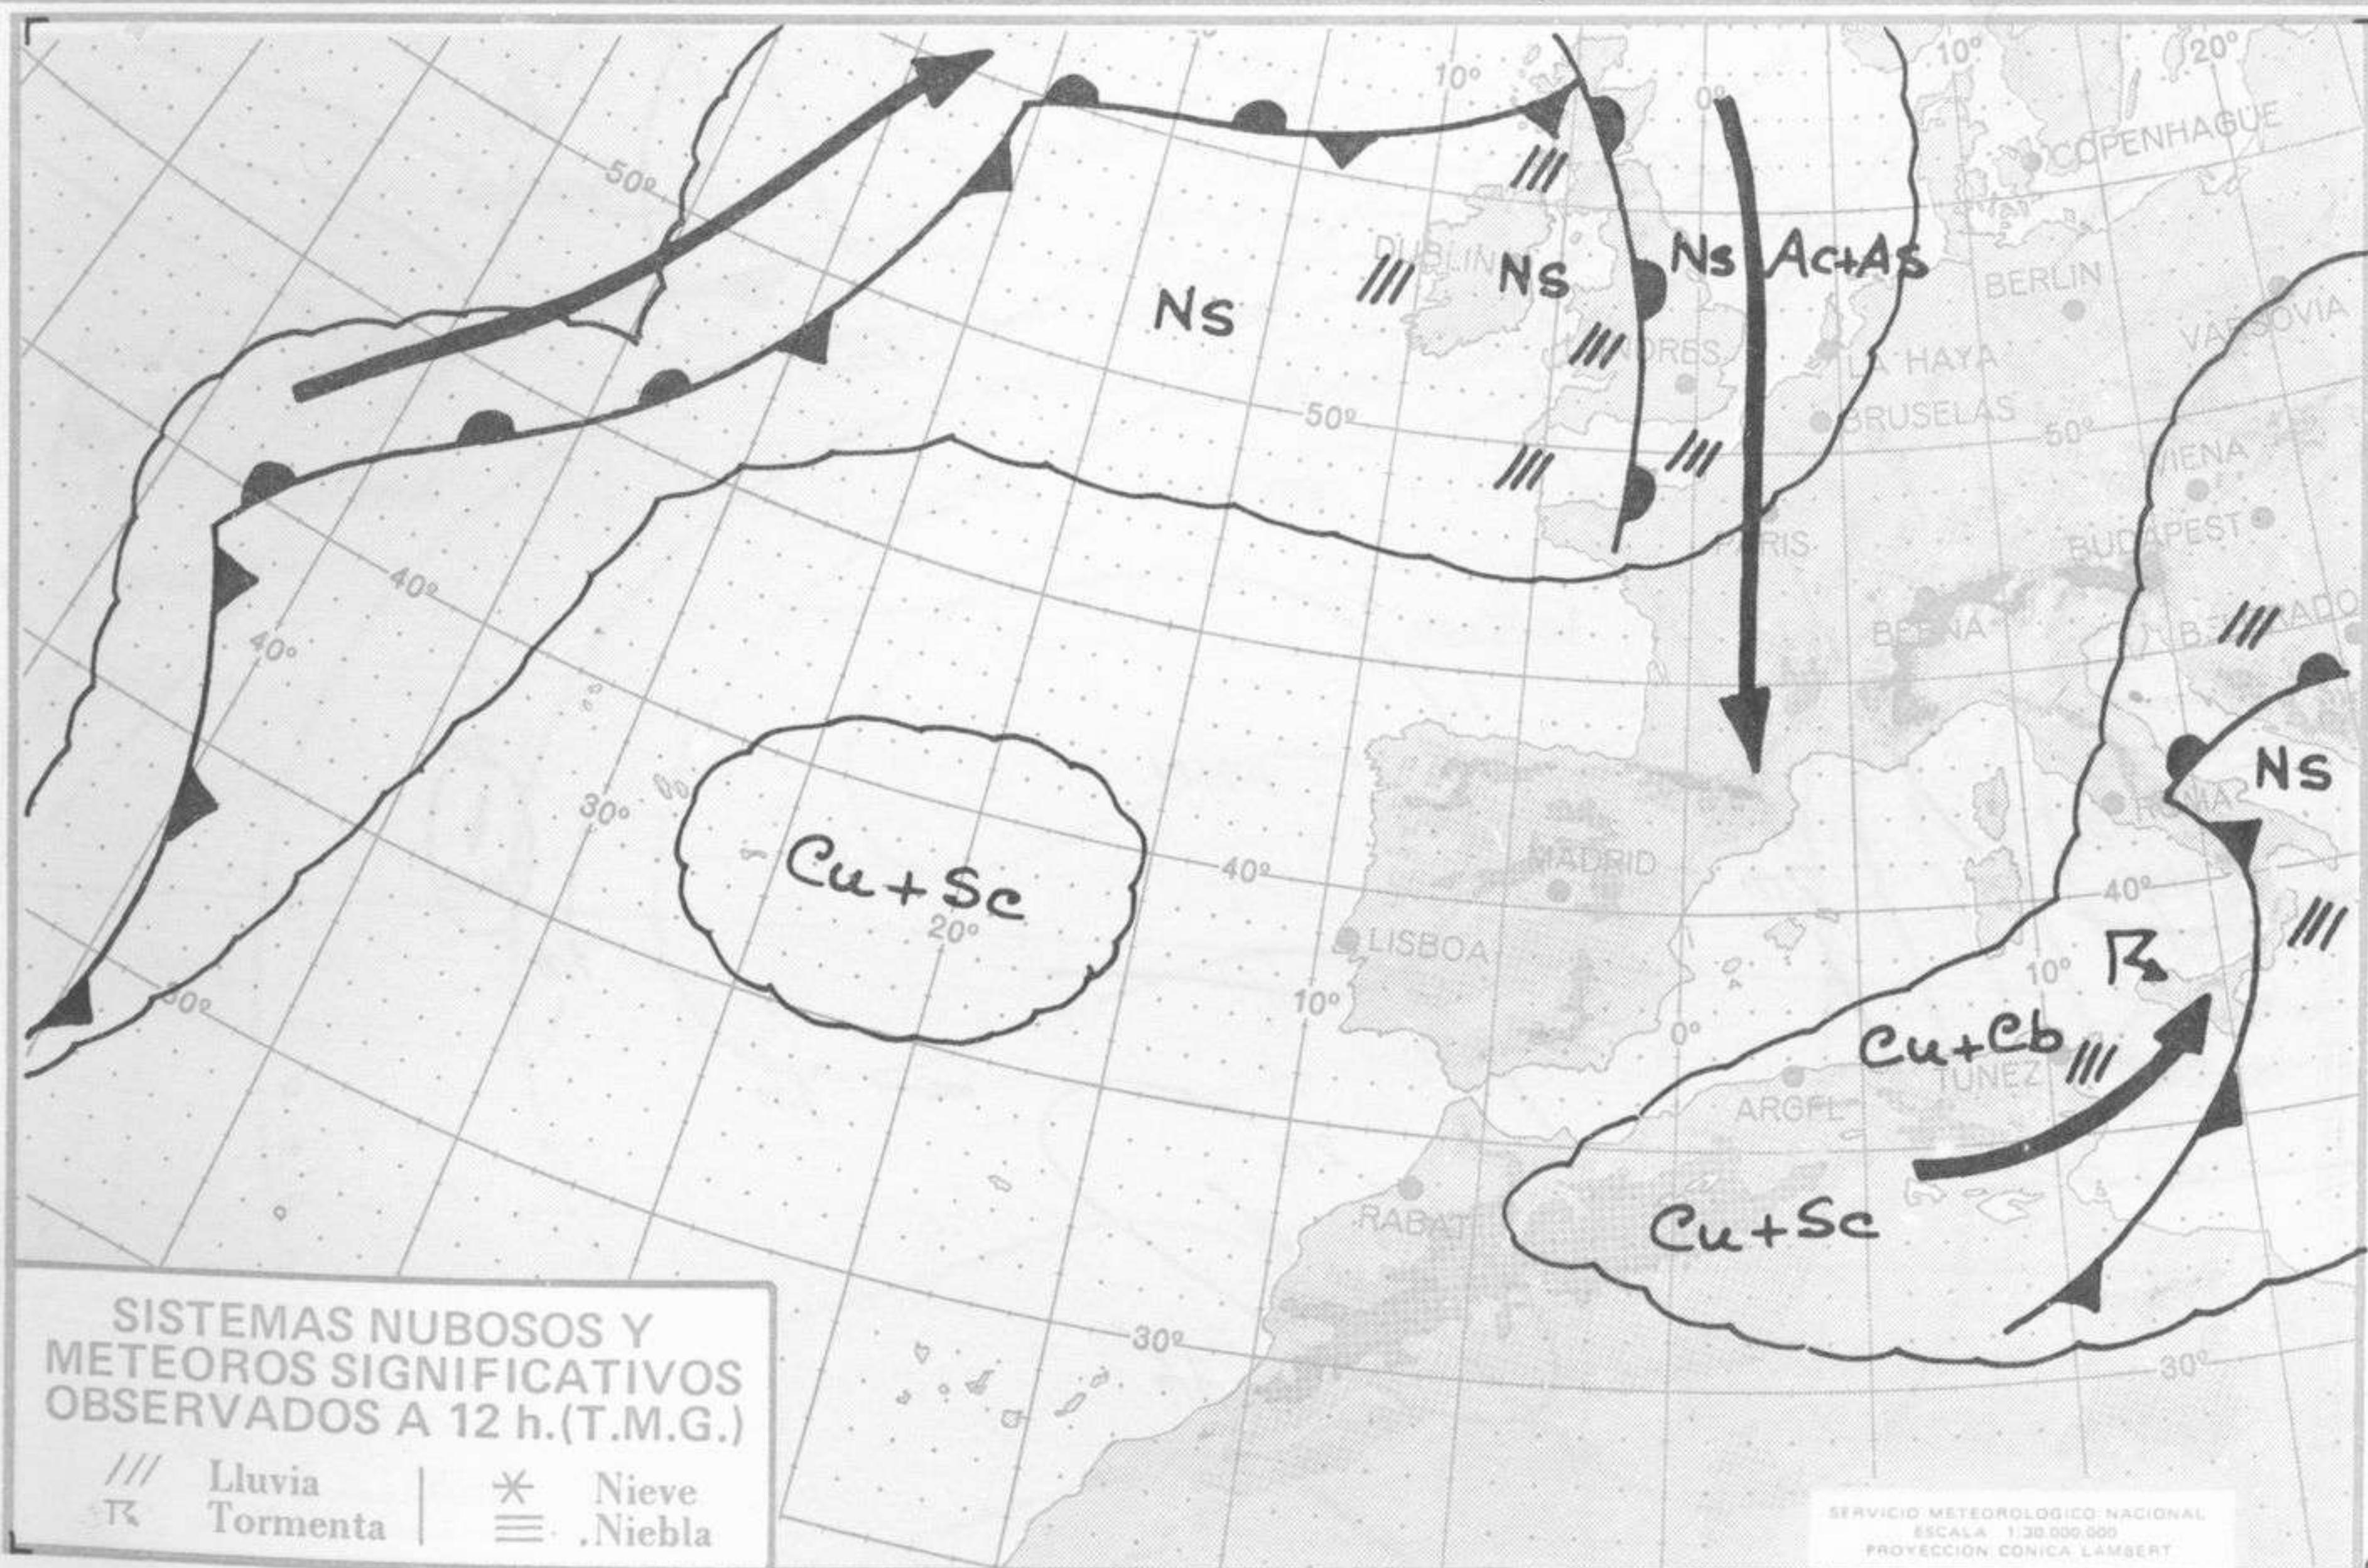

Estaciones	Temperaturas (°C)			Precipitación (l/m²)		Horas de sol ayer	Meteoros significativos			
	Máxima de ayer	Mínima de hoy	12 horas de hoy	06 ayer a 06 hoy	Hoy 06-12		18 horas de ayer	00 horas de hoy	06 horas de hoy	12 horas de hoy
Castellón de la Plana	21	7	15			2.2	☉		☉	☉
Valencia (A)	23	4	15			8.5	☉	☉	☉	☉
Valencia	24	7				9.0	☉			
Alicante (A)	21	6	15			11.2	☉	☉	☉	☉
Alicante	21	5				11.5	☉			
Murcia (A)	25	5	17			12.7	☉			☉
Murcia	25	7	17			11.2	☉			☉
Cartagena	22	9	12				☉			☉
San Javier	22	7	15				☉			☉
Sevilla (A)	27	11	23			10.4	☉	☉	☉	☉
Córdoba (A)	26	7	21			10.0	☉	☉	☉	☉
Jaén	24	9	19			10.7	☉			☉
Granada (A)	24	5	19			9.9	☉	☉	☉	☉
Huelva										
Jerez de la Frontera (A) ...	26	9	22				☉		☉	☉
Cádiz	21	14	21			10.7	☉			☉
San Fernando	21	12	21			9.5	☉			☉
Tarifa	18	14	16			10.3	☉			☉
Málaga (A)	19	10	18			9.2	☉	☉	☉	☉
Almería (A)	19	10	17			10.0	☉	☉	☉	☉
Palma de Mallorca (A)	16	5	14			X	☉	☉	☉	☉
Mahón (A)	14	9	11			4.0	☉	☉	☉	☉
Ibiza (A)	18	8	15		ip	8.6	☉	☉	☉	☉
Santa Cruz de Tenerife (A)...	23	16	24			10.8	☉	☉	☉	☉
Santa Cruz de Tenerife	24		25				☉			☉
Las Palmas (A)	24	19	27				☉	☉	☉	☉
Fuerteventura (A)	24	18	22			7.0	☉			☉
Lanzarote (A)	30	19	29			2.0	☉			☉
Ceuta	19	8	15			11.0	☉		☉	☉
Melilla	20	13	17			9.9	☉		☉	☉