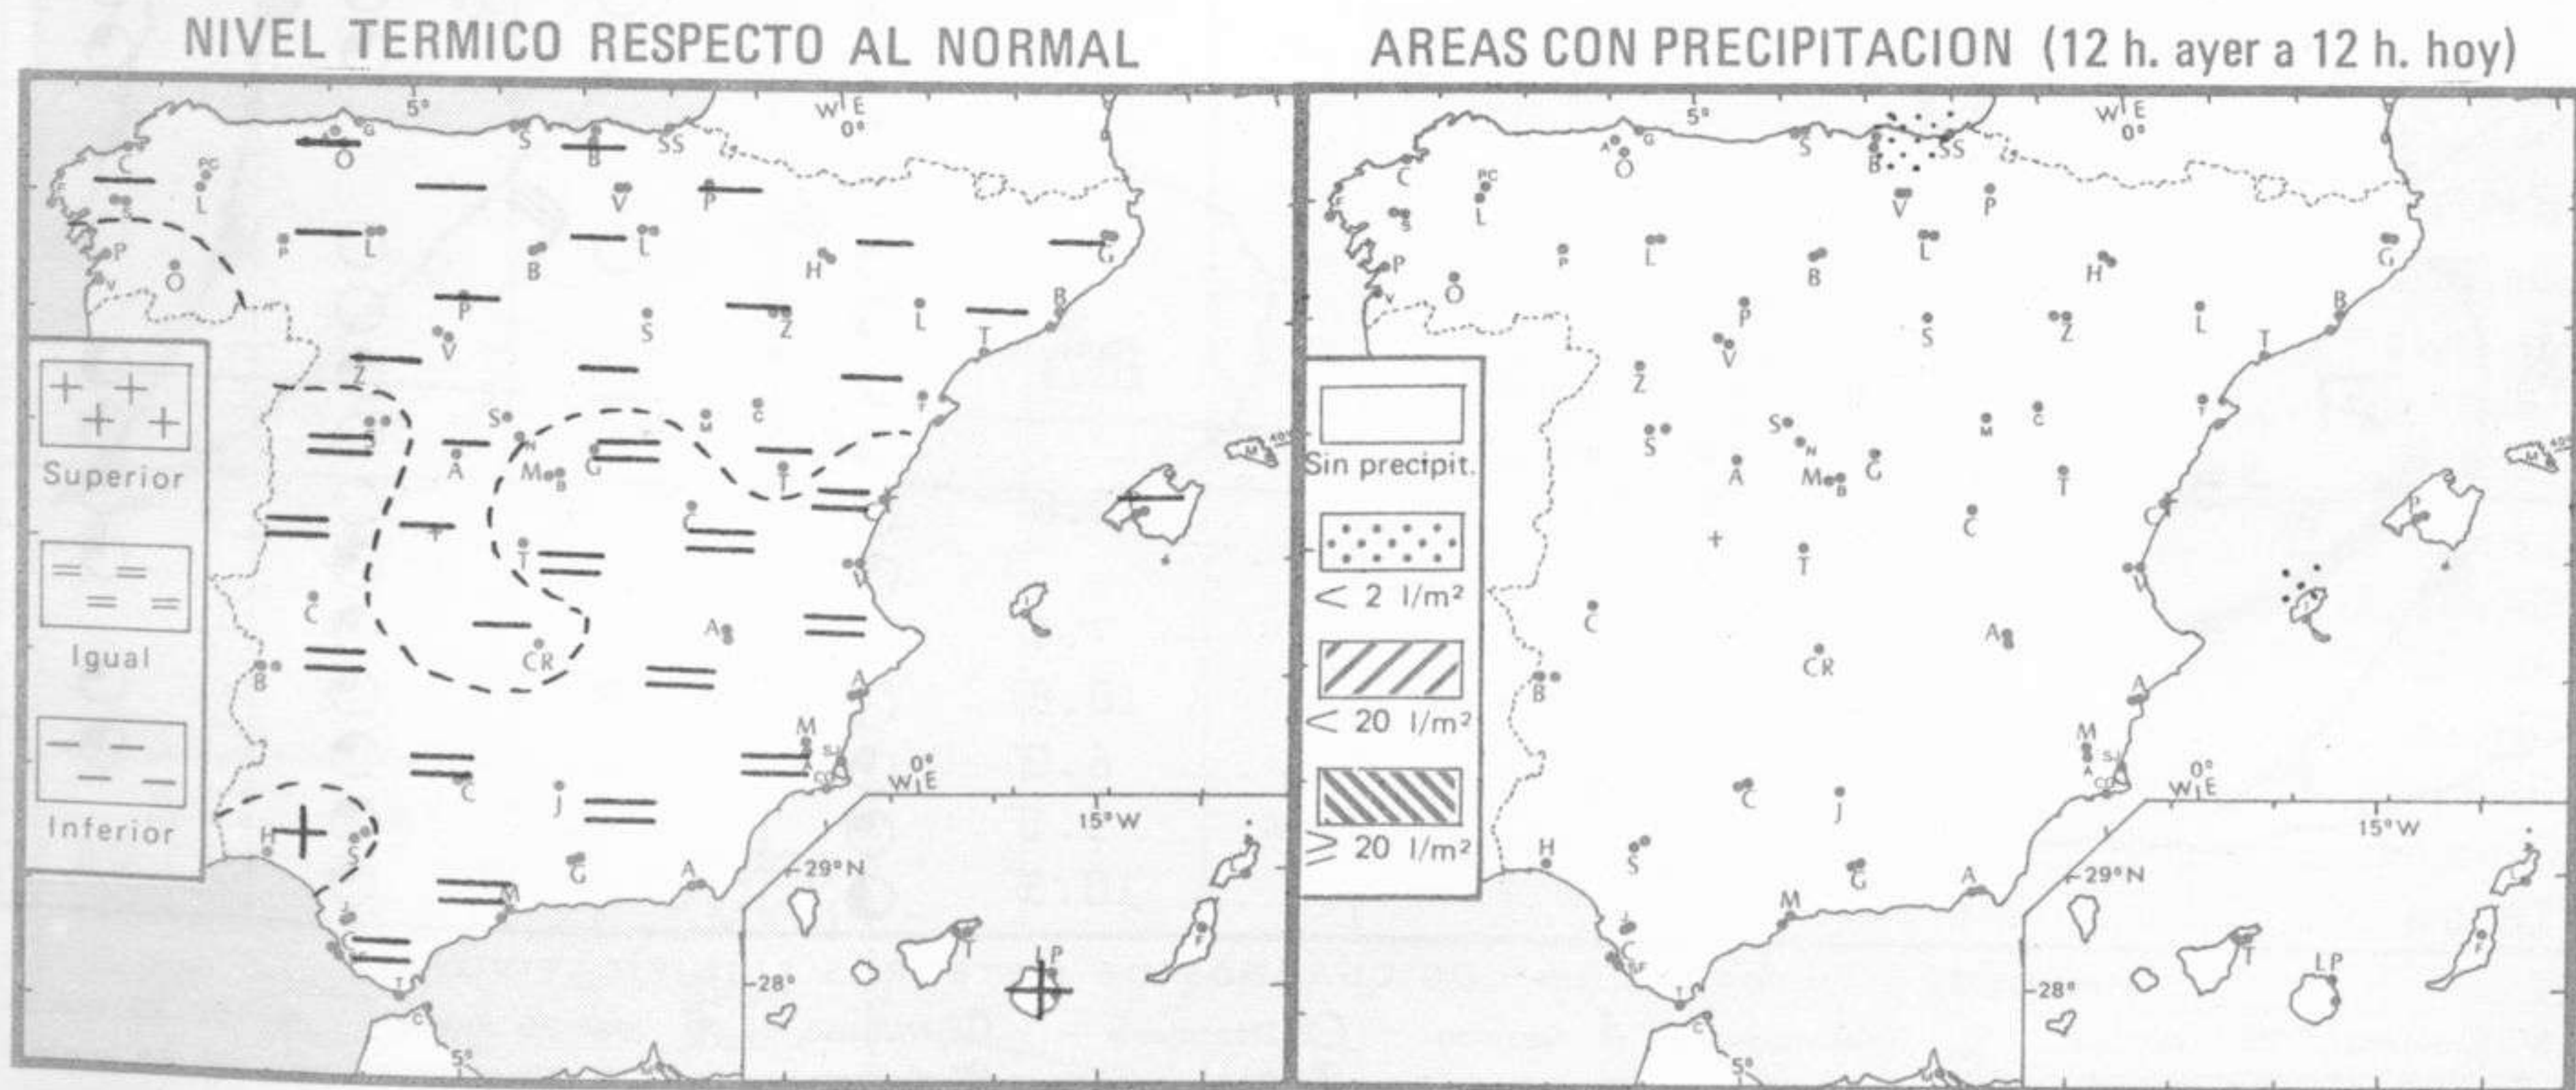

TIEMPO PASADO (de 12 horas de ayer a 12 horas, T.M.G., de hoy):

Nubosidad y precipitaciones: Ayer hubo nubosidad abundante y se registraron algunas precipitaciones débiles o inapreciables en el Cantábrico oriental y cuenca alta del Ebro. También estuvo el cielo nuboso en Aragón, Cataluña, Valencia y Baleares y en el resto de España despejado.

Vientos fuertes: Han soplado el Cierzo en Aragón y la Tramontana en Menorca con velocidades de 60 a 70 Km/h.

Temperaturas destacables: Se han mantenido inferiores a las normales en el tercio superior de la Península, llegando las diferencias hasta unos 6º en las cuencas altas del Duero y Ebro. Ayer la máxima la registró Sevilla con 27º y hoy las mínimas han sido de 3º bajo cero en Teruel, de 2º bajo cero en Burgos (Villafria) y en Vitoria y de 1º bajo cero en Soria y Albacete. En general ha sido grande la oscilación diurna. A las 12 horas de hoy la temperatura más alta correspondía a Sevilla con 23º y la más baja a San Sebastián con 10 grados.

PRONOSTICO PARA MAÑANA:

Neblinas o nieblas durante la mañana en el Cantábrico. Poco nuboso o despejado en las demás regiones. En Canarias cielo poco nuboso con temperaturas altas y mala visibilidad.

TENDENCIA PARA LOS DIAS 6 Y 7.

Día 6: Ligero aumento de nubosidad en el Cantábrico. Poco nuboso en las demás regiones.
Día 7: Continuará el tiempo con análogas características.