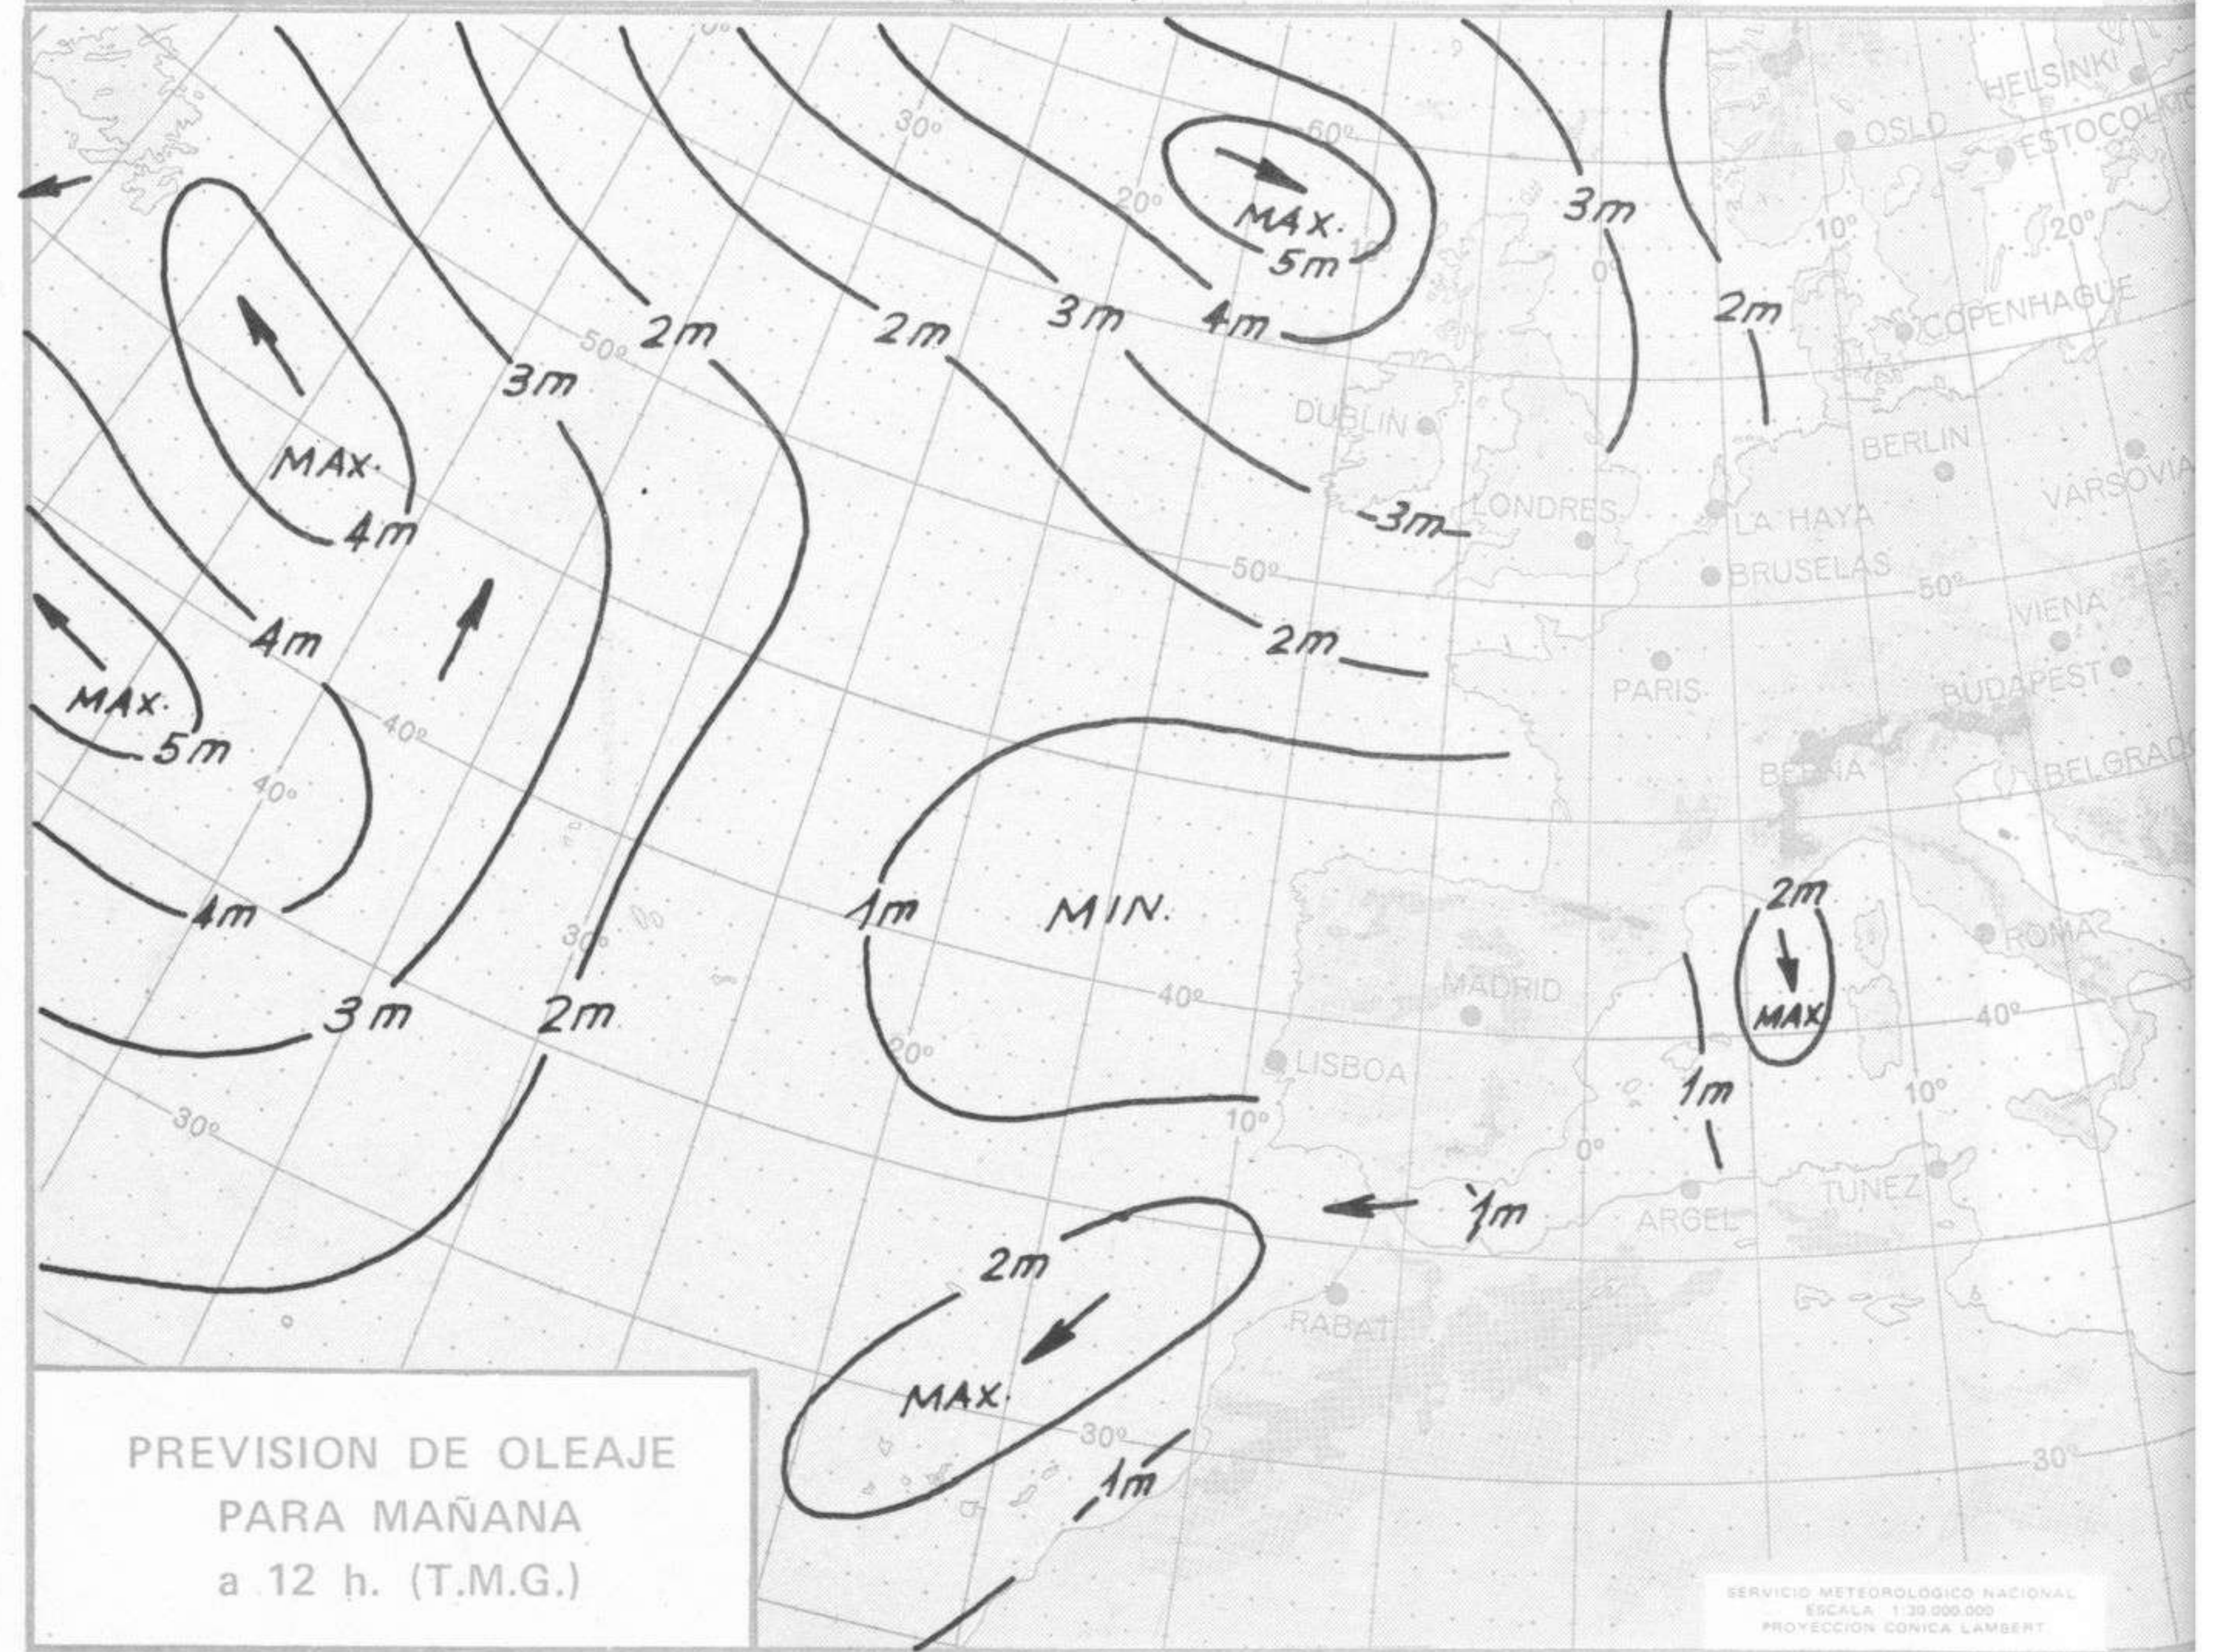

Estaciones	Temperaturas (°C)			Precipitación (l/m²)		Horas de sol ayer	Meteoros significativos			
	Máxima de ayer	Mínima de hoy	12 horas de hoy	06 ayer a 06 hoy	Hoy 06-12		18 horas de ayer	00 horas de hoy	06 horas de hoy	12 horas de hoy
Castellón de la Plana	21	7	15			2.2	☉		☉	☉
Valencia (A)	23	4	15			8.5	☉	☉	☉	☉
Valencia	24	7				9.0	☉			
Alicante (A)	21	6	15			11.2	☉	☉	☉	☉
Alicante	21	5				11.5	☉			
Murcia (A)	25	5	17			12.7	☉			☉
Murcia	25	7	17			11.2	☉			☉
Cartagena	22	9	12				☉			☉
San Javier	22	7	15				☉			☉
Sevilla (A)	27	11	23			10.4	☉	☉	☉	☉
Córdoba (A)	26	7	21			10.0	☉	☉	☉	☉
Jaén	24	9	19			10.7	☉			☉
Granada (A)	24	5	19			9.9	☉	☉	☉	☉
Huelva										
Jerez de la Frontera (A) ...	26	9	22				☉		☉	☉
Cádiz	21	14	21			10.7	☉			☉
San Fernando	21	12	21			9.5	☉			☉
Tarifa	18	14	16			10.3	☉			☉
Málaga (A)	19	10	18			9.2	☉	☉	☉	☉
Almería (A)	19	10	17			10.0	☉	☉	☉	☉
Palma de Mallorca (A)	16	5	14			X	☉	☉	☉	☉
Mahón (A)	14	9	11			4.0	☉	☉	☉	☉
Ibiza (A)	18	8	15		ip	8.6	☉	☉	☉	☉
Santa Cruz de Tenerife (A)...	23	16	24			10.8	☉	☉	☉	☉
Santa Cruz de Tenerife	24		25				☉			☉
Las Palmas (A)	24	19	27				☉	☉	☉	☉
Fuerteventura (A)	24	18	22			7.0	☉			☉
Lanzarote (A)	30	19	29			2.0	☉			☉
Ceuta	19	8	15			11.0	☉		☉	☉
Melilla	20	13	17			9.9	☉		☉	☉