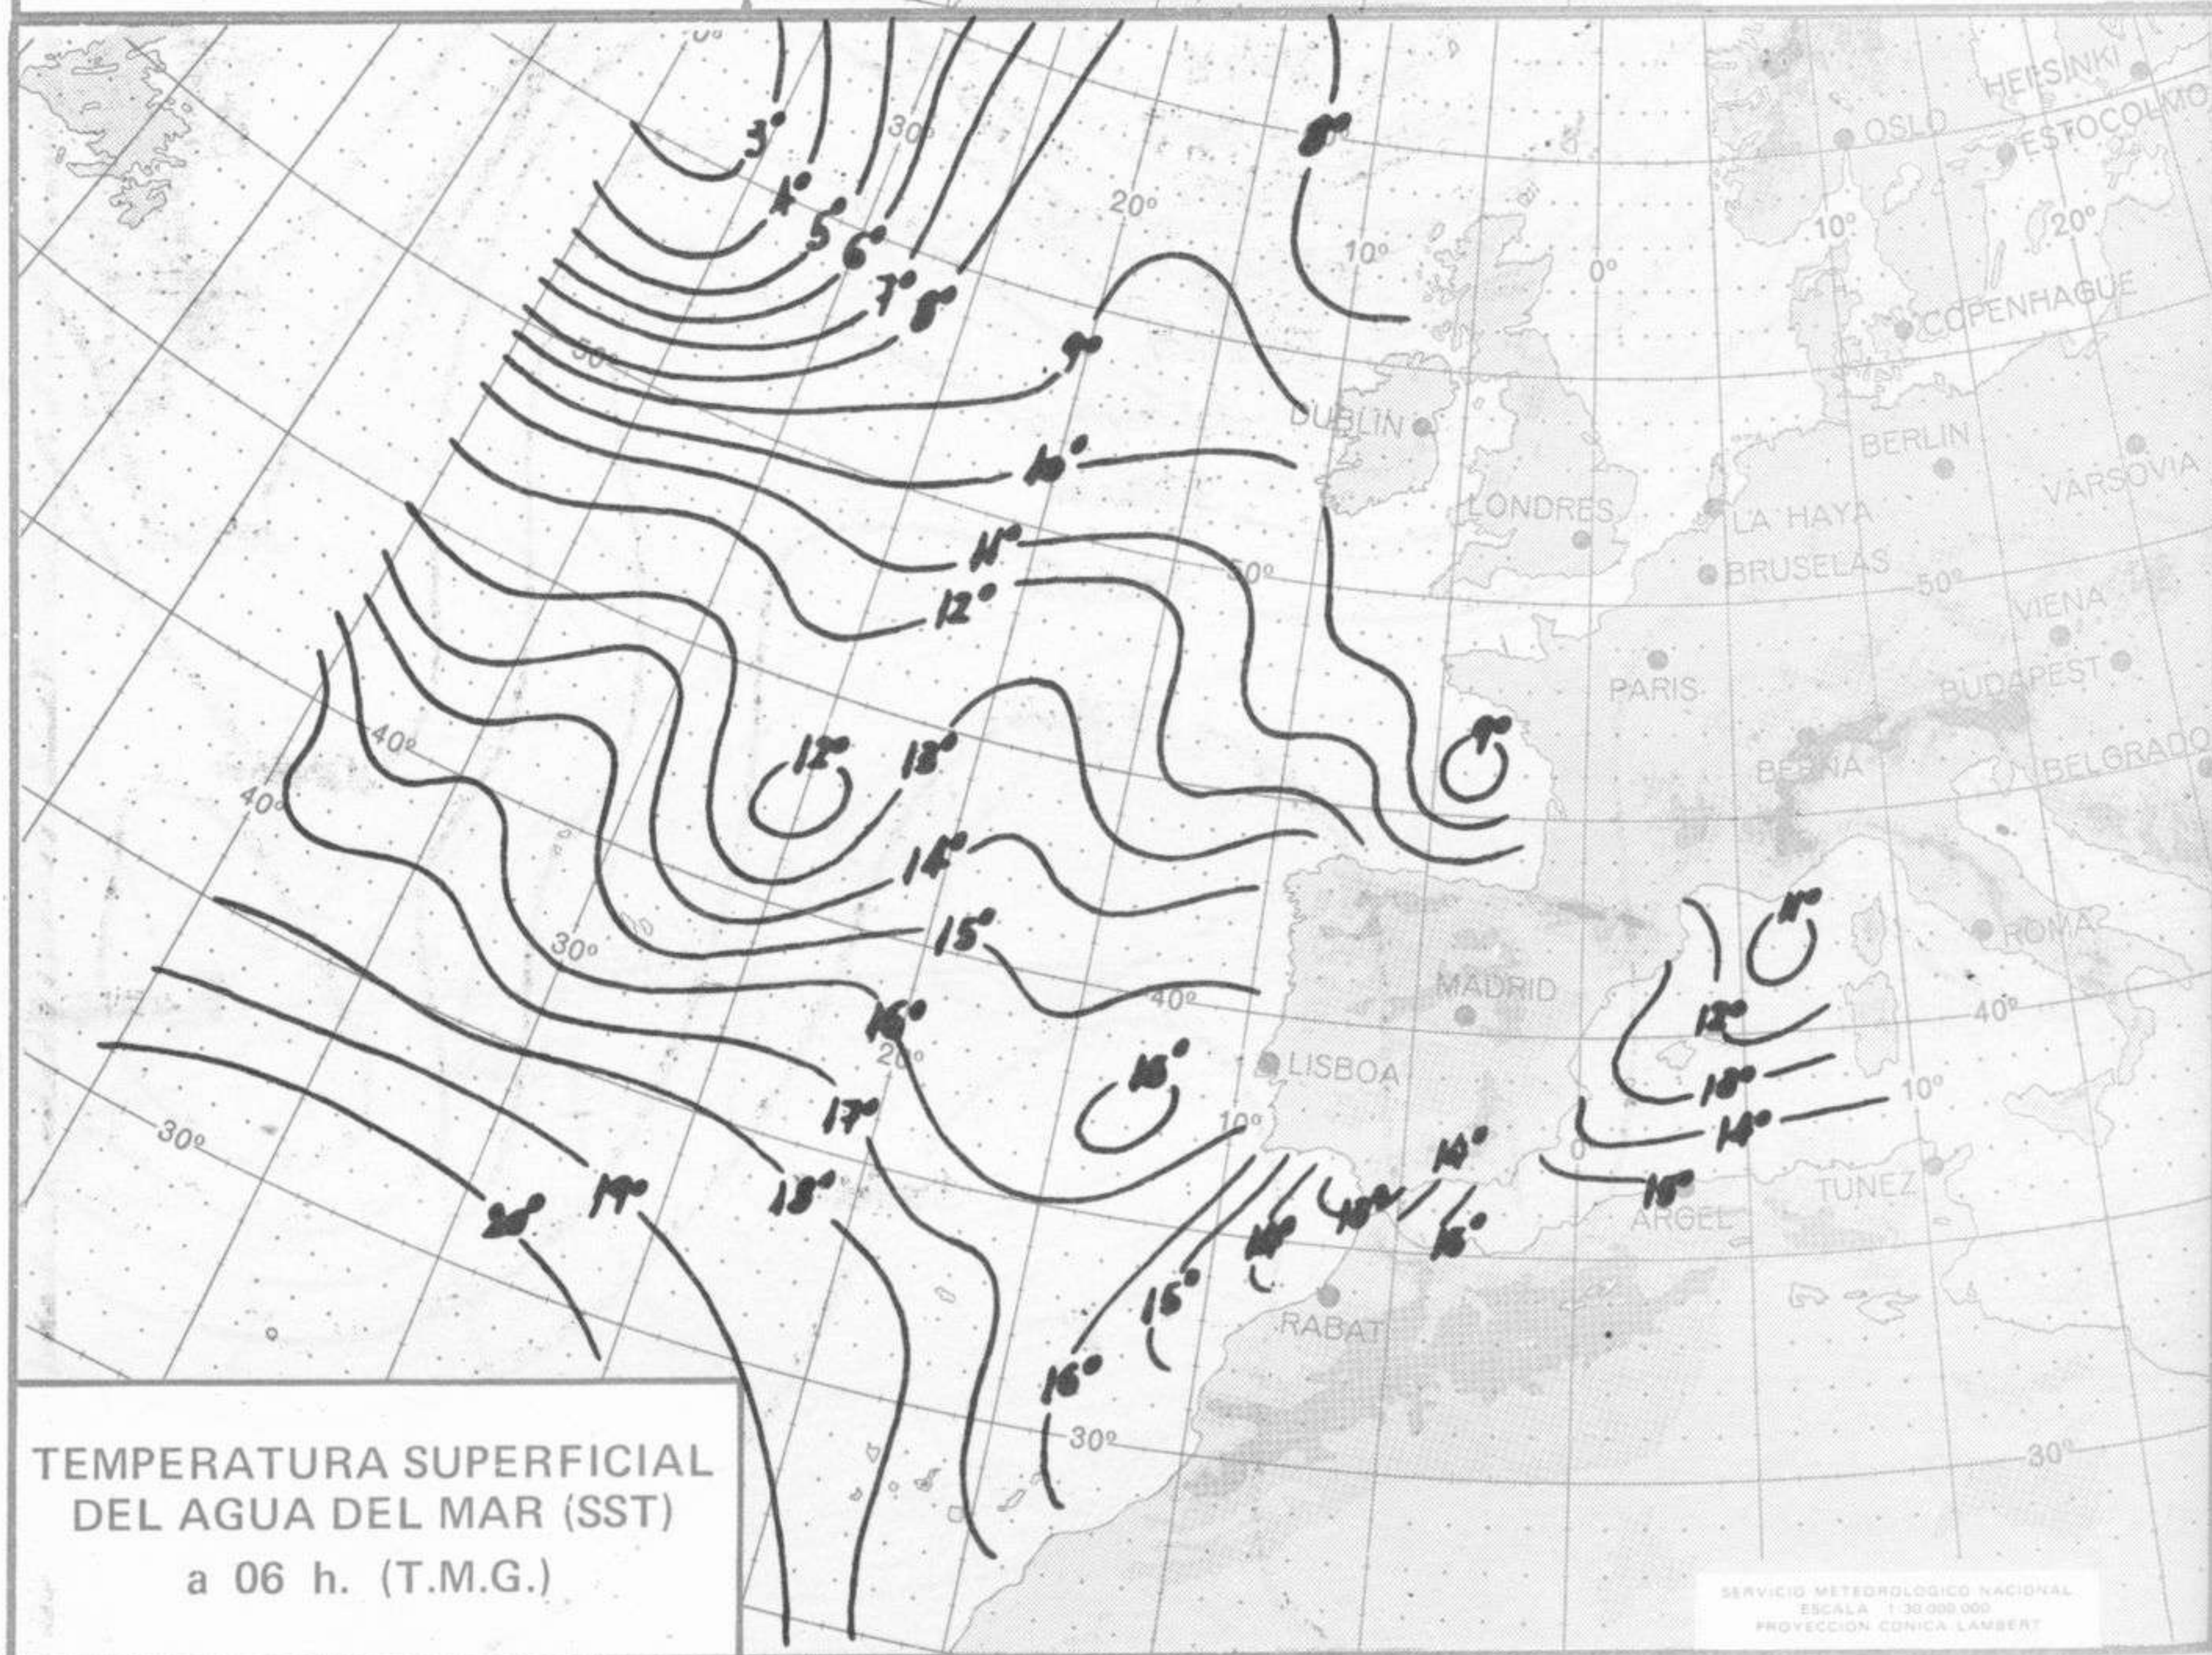

COMPLEMENTO A LA INFORMACION TECNICA DIARIA

Dirección postal: Centro de Análisis y Predicción (Ciudad Universitaria), Apartado 285 - Madrid - 3 - (España) - Teléfono: 244 35 00
Fonometeo local: teléfono 094 - Fonometeo España: teléfono 232 69 40 de Madrid

MADRID, Miércoles 4 de ABRIL de 1.973

		R A D I O S O N D E O S															
		Sondeos a 00 horas (TMG)						Sondeos a 12 horas (TMG)									
		Presiones tipo			Puntos notables			Presiones tipo			Puntos notables						
		PPP	hhh	TT	DD	dd	ff	PPP	TT	DD	PPP	TT	DD	PPP	TT	DD	
La Coruña	08.001	1000	246	9	50	05	04	1023	9	40	1000	235	14	61	09	02	
		850	1596	9	60	04	10	1002	9	42	850	1602	10	60	07	05	
		700	3173	0	60	34	21	953	12	70	700	3197	2	65	04	14	
		500	5770	-19	56	32	20	900	9	70	500	5810	-16	60	36	19	
		400	7400	-30	50	32	23	848	9	60	400	7460	-26	59	34	19	
		300	9370	-47		33	30	767	3	56	300	9470	-44		33	19	
		250	10560	-56		33	45	722	2	62	250	10660	-54		33	19	
		200	11940	-67		33	37	646	-5	58	200	12050	-66		31	21	
		150	13680	-63		33	31	510	-18	56	150	13780	-62		31	23	
		100	16170	-63		33	34	432	-26	46	100	16270	-64		31	21	
		70						338	-40	56	70						
		50						188	-70		50						
	30						158	-63		30							
	20						115	-63		20							
Madrid / Barajas	08.221	1000	234					953	8	59	1000	224					
		850	1576	7	02	18		865	7		850	1584	9	01	13		
		700	3147	0		36	30	792	0		700	3161	1	02	23		
		500	5760	-16		35	29	500	-16		500	5770	-17		35	23	
		400	7380	-34		35	40	400	-34		400	7400	-28		35	40	
		300	9330	-49		34	50	218	-63		300	9400	-44		35	40	
		250	10510	-57		34	50	190	-66		250	10590	-53		36	45	
		200	11890	-65		35	60	146	-59		200	11990	-65		36	45	
		150	13660	-60		33	50	108	-58		150	13750	-61		34	40	
		100	16200	-61		33	45				100	16280	-62		33	40	
		70									70						
		50									50						
	30									30							
	20									20							
Palma de Mallorca / Bon Bonet	08.302	1000									1000	225	13	57	21	15	
		850									850	1559	1	62	33	19	
		700									700	3106	-6		35	43	
		500									500	5700	-19		34	28	
		400									400	7320	-22		35	68	
		300									300	9290	-47		2		
		250									250	10470	-56				
		200									200	11860	-61				
		150									150	1369	-56				
		100									100						
		70									70						
		50									50						
	30									30							
	20									20							
Santa Cruz de Tenerife	60.020	1000									1000						
		850									850						
		700									700						
		500									500						
		400									400						
		300									300						
		250									250						
		200									200						
		150									150						
		100									100						
		70									70						
		50									50						
	30									30							
	20									20							

V I E N T O				A L T I T U D												
Estación	Tipo de Sondeo	Indicativo	dia/hora	Tierra dd ff	1.000m dd ff	1.500m dd ff	2.000m dd ff	3.000m dd ff	4.000m dd ff	5.500m dd ff	7.000m dd ff	9.000m dd ff	10.500m dd ff	12.000m dd ff	13.500m dd ff	16.000m dd ff