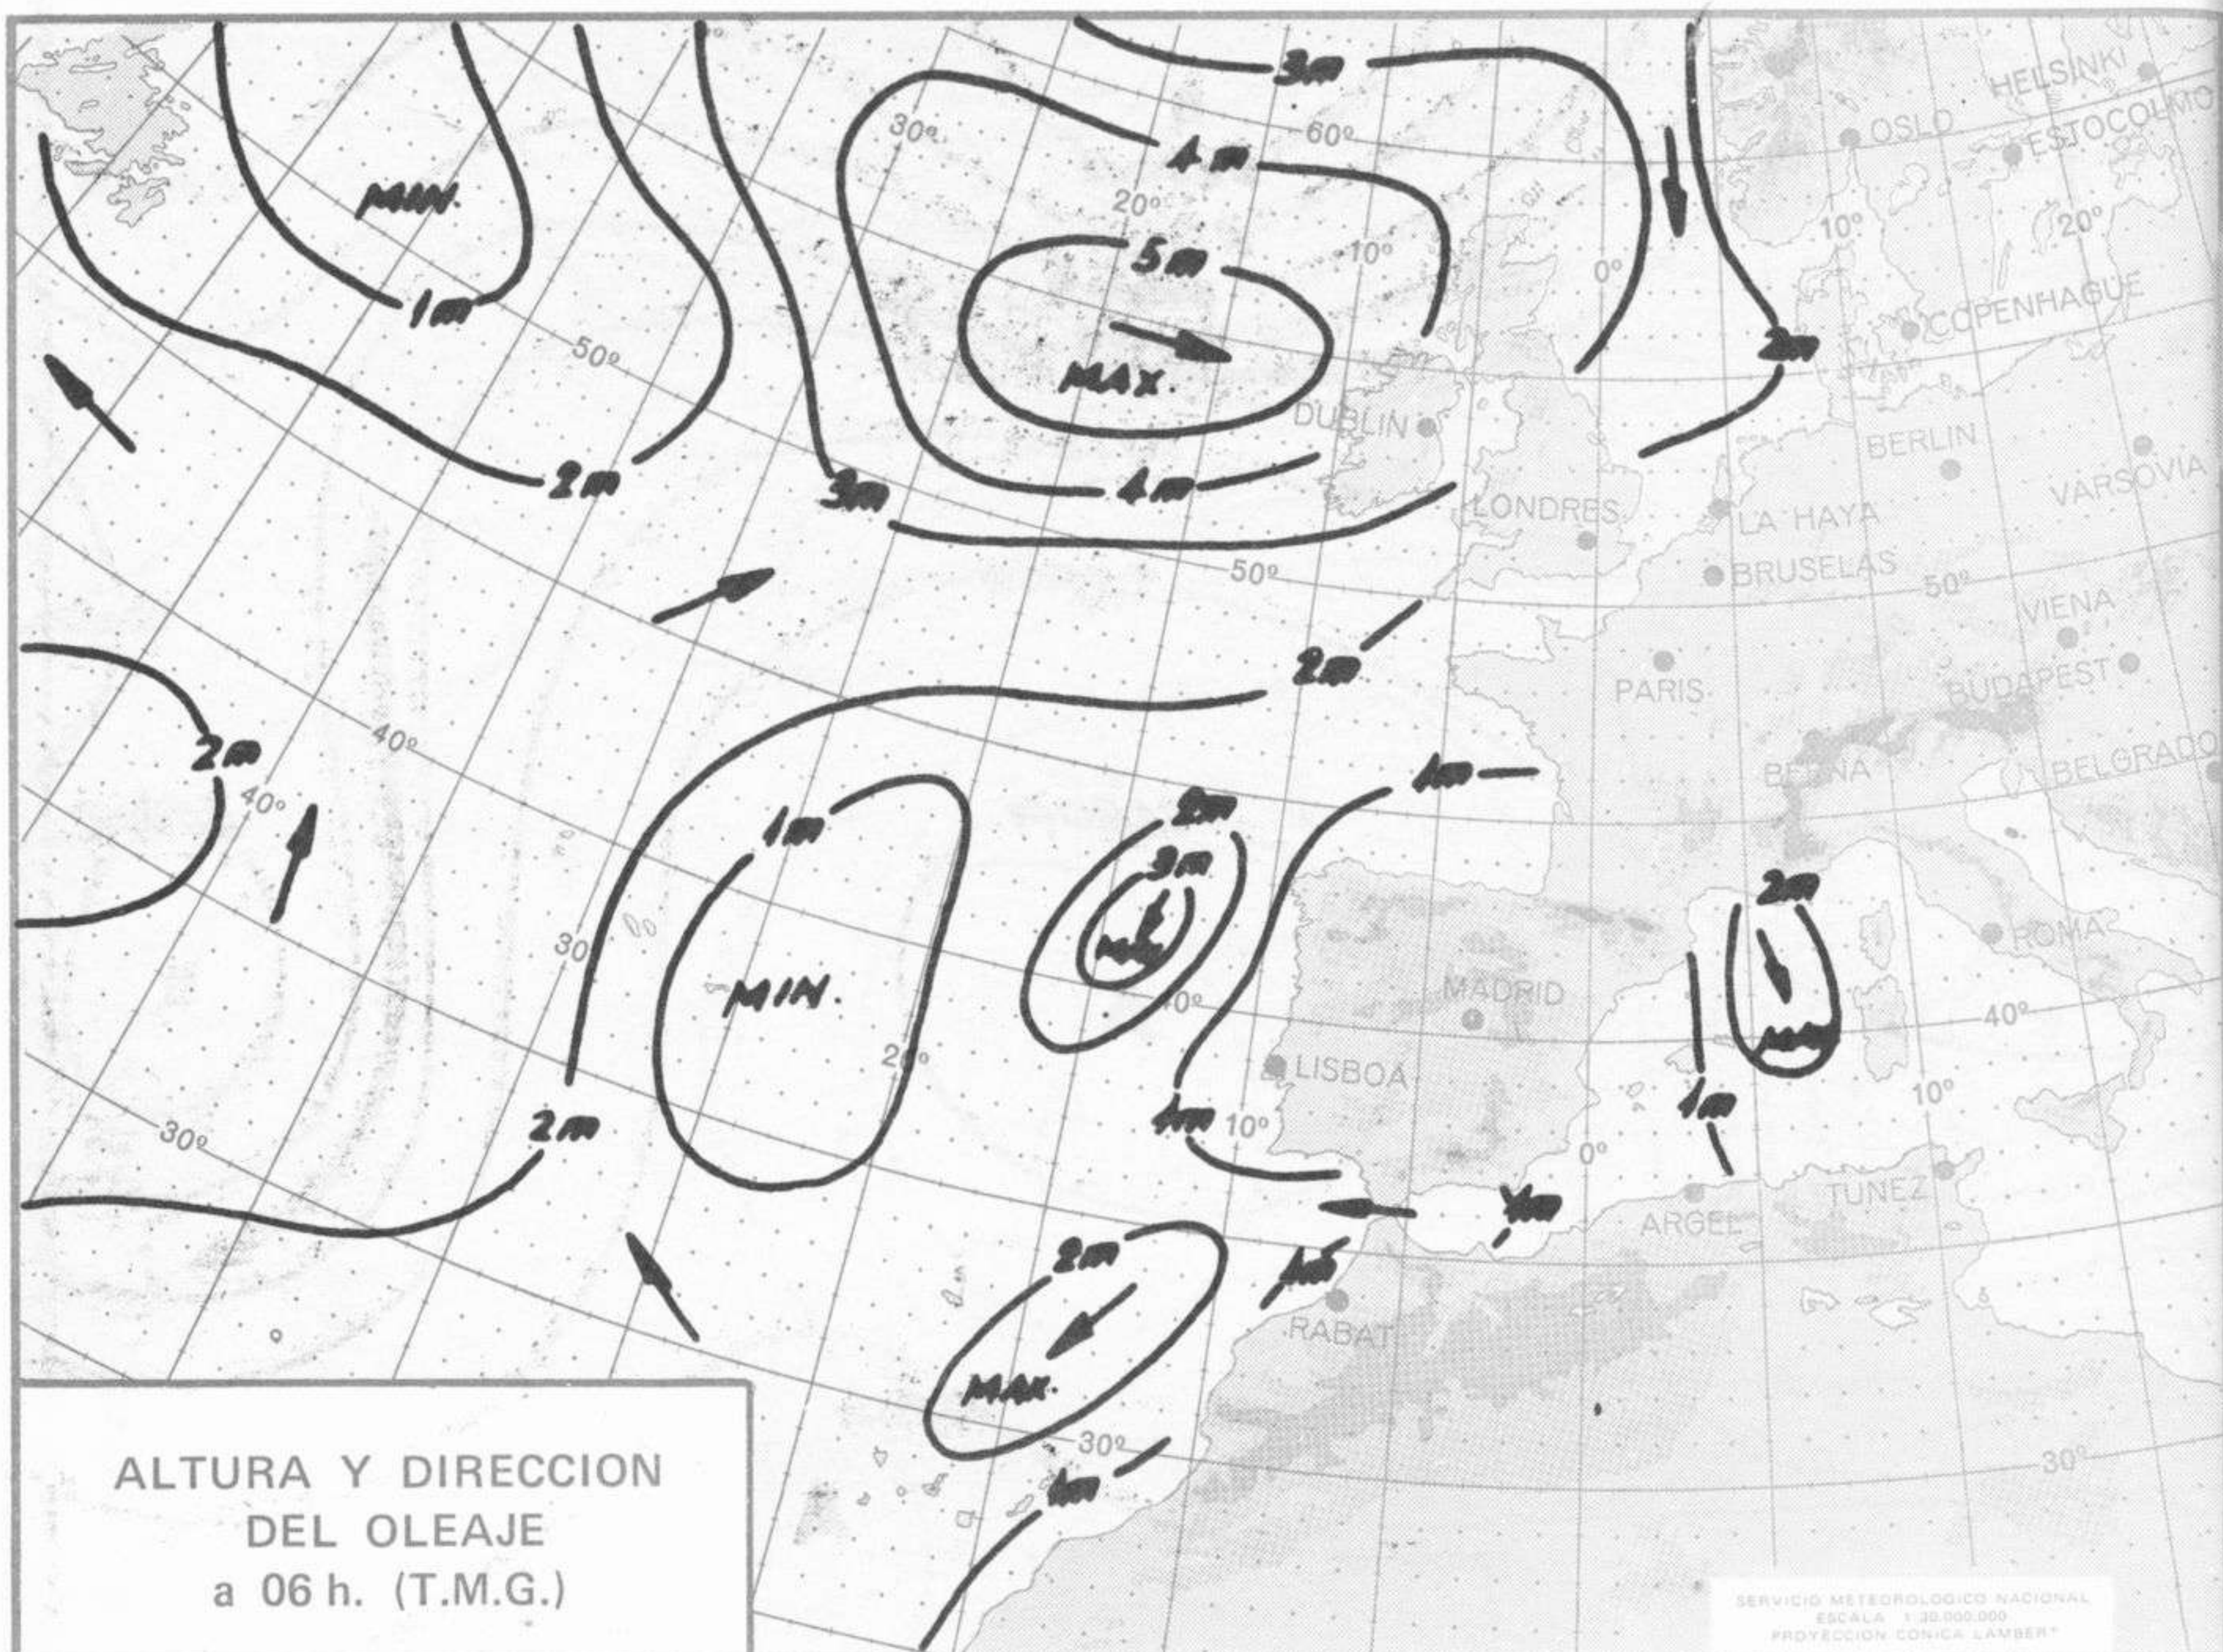

COMPLEMENTO A LA INFORMACION TECNICA DIARIA

Dirección postal: Centro de Análisis y Predicción (Ciudad Universitaria), Apartado 285 - Madrid - 3 - (España) - Teléfono: 244 35 00
Fonometeo local: teléfono 094 - Fonometeo España: teléfono 232 69 40 de Madrid

MADRID, Miércoles 4 de ABRIL de 1.973

		R A D I O S O N D E O S															
		Sondeos a 00 horas (TMG)						Sondeos a 12 horas (TMG)									
		Presiones tipo			Puntos notables			Presiones tipo			Puntos notables						
		PPP	hhh	TT	DD	dd	ff	PPP	TT	DD	PPP	TT	DD	PPP	TT	DD	
La Coruña	08.001	1000	246	9	50	05	04	1023	9	40	1000	235	14	61	09	02	
		850	1596	9	60	04	10	1002	9	42	850	1602	10	60	07	05	
		700	3173	0	60	34	21	953	12	70	700	3197	2	65	04	14	
		500	5770	-19	56	32	20	900	9	70	500	5810	-16	60	36	19	
		400	7400	-30	50	32	23	848	9	60	400	7460	-26	59	34	19	
		300	9370	-47		33	30	767	3	56	300	9470	-44		33	19	
		250	10560	-56		33	45	722	2	62	250	10660	-54		33	19	
		200	11940	-67		33	37	646	-5	58	200	12050	-66		31	21	
		150	13680	-63		33	31	510	-18	56	150	13780	-62		31	23	
		100	16170	-63		33	34	432	-26	46	100	16270	-64		31	21	
		70						338	-40	56	70						
		50						188	-70		50						
	30						158	-63		30							
	20						115	-63		20							
Madrid / Barajas	08.221	1000	234					953	8	59	1000	224					
		850	1576	7	02	18		865	7		850	1584	9	01	13		
		700	3147	0		36	30	792	0		700	3161	1	02	23		
		500	5760	-16		35	29	500	-16		500	5770	-17		35	23	
		400	7380	-34		35	40	400	-34		400	7400	-28		35	40	
		300	9330	-49		34	50	218	-63		300	9400	-44		35	40	
		250	10510	-57		34	50	190	-66		250	10590	-53		36	45	
		200	11890	-65		35	60	146	-59		200	11990	-65		36	45	
		150	13660	-60		33	50	108	-58		150	13750	-61		34	40	
		100	16200	-61		33	45				100	16280	-62		33	40	
		70									70						
		50									50						
	30									30							
	20									20							
Palma de Mallorca / Bon Bonet	08.302	1000									1000	225	13	57	21	15	
		850									850	1559	1	62	33	19	
		700									700	3106	-6		35	43	
		500									500	5700	-19		34	28	
		400									400	7320	-22		35	68	
		300									300	9290	-47		2		
		250									250	10470	-56				
		200									200	11860	-61				
		150									150	1369	-56				
		100									100						
		70									70						
		50									50						
	30									30							
	20									20							
Santa Cruz de Tenerife	60.020	1000									1000						
		850									850						
		700									700						
		500									500						
		400									400						
		300									300						
		250									250						
		200									200						
		150									150						
		100									100						
		70									70						
		50									50						
	30									30							
	20									20							

V I E N T O				A L T I T U D												
Estación	Tipo de Sondeo	Indicativo	dia/hora	Tierra dd ff	1.000m dd ff	1.500m dd ff	2.000m dd ff	3.000m dd ff	4.000m dd ff	5.500m dd ff	7.000m dd ff	9.000m dd ff	10.500m dd ff	12.000m dd ff	13.500m dd ff	16.000m dd ff