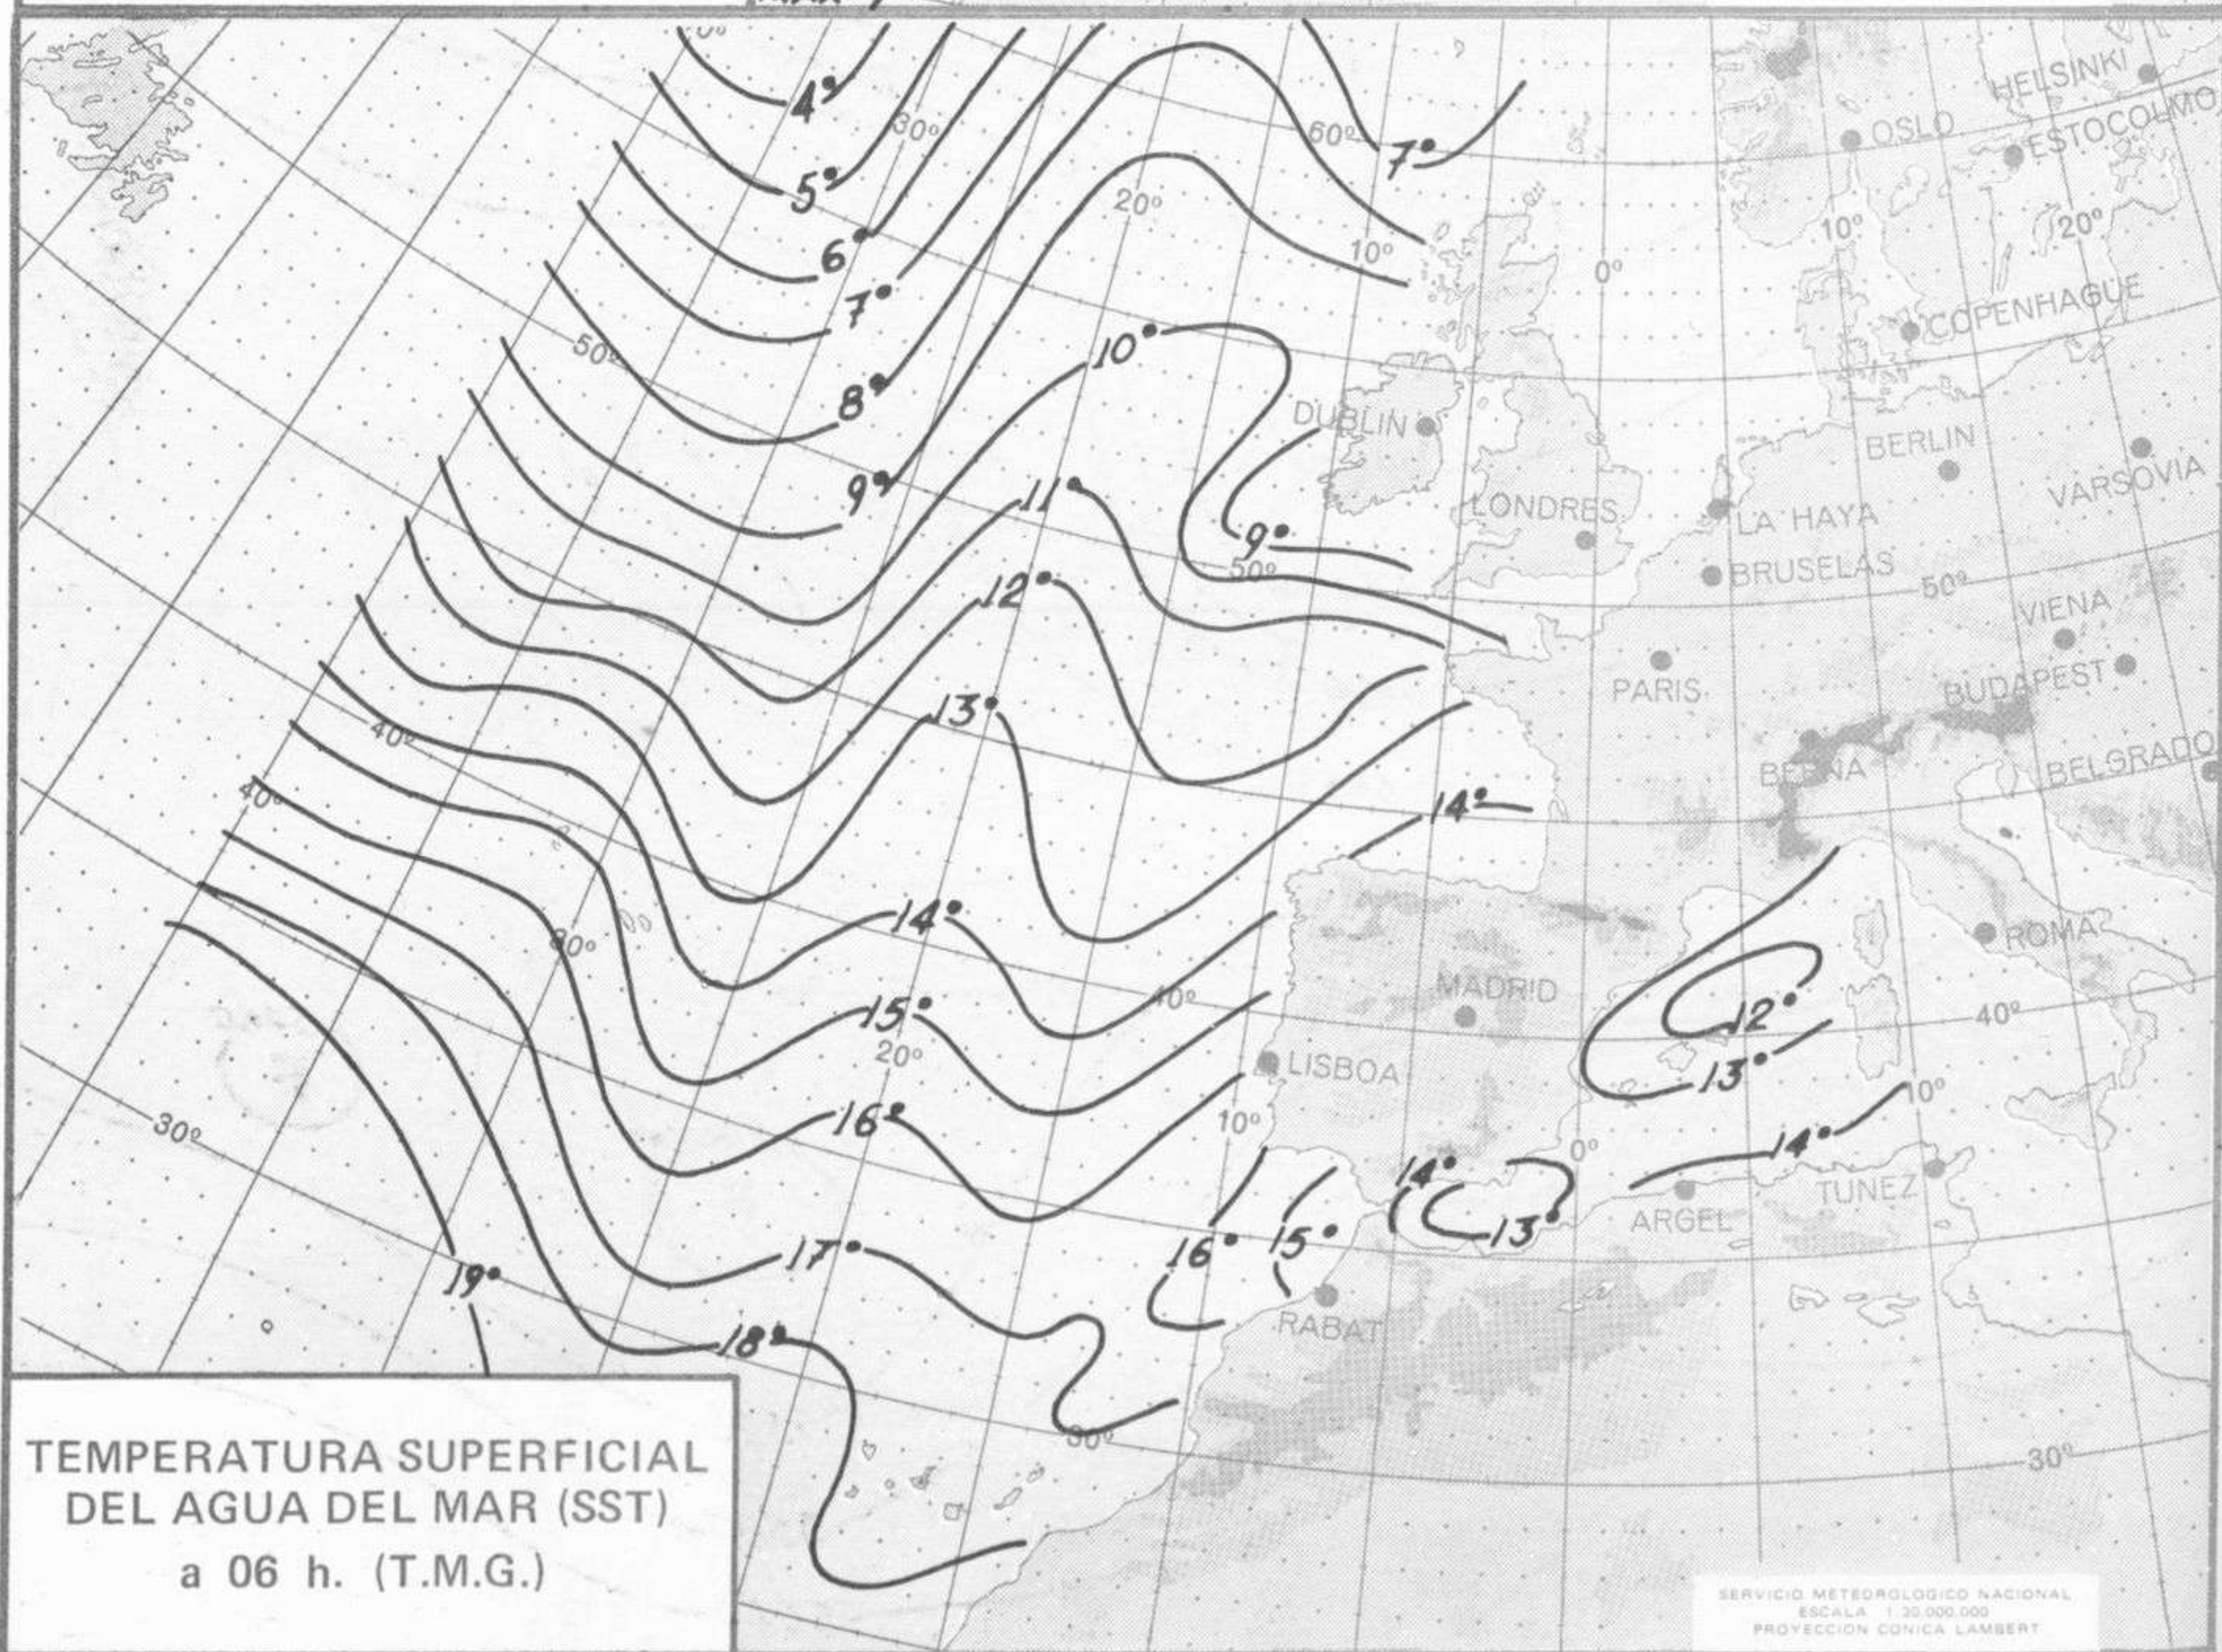

COMPLEMENTO A LA INFORMACION TECNICA DIARIA

Dirección postal: Centro de Análisis y Predicción (Ciudad Universitaria), Apartado 285 - Madrid - 3 - (España) - Teléfono: 244 35 00
Fonometeo local: teléfono 094 - Fonometeo España: teléfono 232 69 40 de Madrid

MADRID, Viernes 23 de MARZO de 1.973

R A D I O S O N D E O S																																																															
Sondeos a 00 horas (TMG)								Sondeos a 12 horas (TMG)																																																							
Presiones tipo				Puntos notables				Presiones tipo				Puntos notables																																																			
PPP	hhh	TT	DD dd ff	PPP	TT	DD	PPP TT DD	PPP	hhh	TT	DD dd ff	PPP	TT	DD	PPP TT DD																																																
<table border="1"> <tr> <td rowspan="10" style="writing-mode: vertical-rl; transform: rotate(180deg);">La Coruña 08.001</td> <td>1000</td><td></td><td></td><td></td><td></td><td></td><td></td><td></td><td></td><td></td><td></td><td></td><td></td><td></td><td></td> </tr> <tr> <td>850</td><td></td><td></td><td></td><td></td><td></td><td></td><td></td><td></td><td></td><td></td><td></td><td></td><td></td><td></td> </tr> <tr> <td>700</td><td></td><td></td><td></td><td></td><td></td><td></td><td></td><td></td><td></td><td></td><td></td><td></td><td></td><td></td> </tr> <tr> <td>500</td><td></td><td></td><td></td><td></td><td></td><td></td><td></td><td></td><td></td><td></td><td></td><td></td><td></td><td></td> </tr> <tr> <td>400</td><td></td><td></td><td></td><td></td><td></td><td></td><td></td><td></td><td></td><td></td><td></td><td></td><td></td><td></td> </tr> <tr> <td>300</td><td></td><td></td><td></td><td></td><td></td><td></td><td></td><td></td><td></td><td></td><td></td><td></td><td></td><td></td> </tr> <tr> <td>250</td><td></td><td></td><td></td><td></td><td></td><td></td><td></td><td></td><td></td><td></td><td></td><td></td><td></td><td></td> </tr> <tr> <td>200</td><td></td><td></td><td></td><td></td><td></td><td></td><td></td><td></td><td></td><td></td><td></td><td></td><td></td><td></td> </tr> <tr> <td>150</td><td></td><td></td><td></td><td></td><td></td><td></td><td></td><td></td><td></td><td></td><td></td><td></td><td></td><td></td> </tr> <tr> <td>100</td><td></td><td></td><td></td><td></td><td></td><td></td><td></td><td></td><td></td><td></td><td></td><td></td><td></td><td></td> </tr> <tr> <td>70</td><td></td><td></td><td></td><td></td><td></td><td></td><td></td><td></td><td></td><td></td><td></td><td></td><td></td><td></td> </tr> <tr> <td>50</td><td></td><td></td><td></td><td></td><td></td><td></td><td></td><td></td><td></td><td></td><td></td><td></td><td></td><td></td> </tr> <tr> <td>30</td><td></td><td></td><td></td><td></td><td></td><td></td><td></td><td></td><td></td><td></td><td></td><td></td><td></td><td></td> </tr> <tr> <td>20</td><td></td><td></td><td></td><td></td><td></td><td></td><td></td><td></td><td></td><td></td><td></td><td></td><td></td><td></td> </tr> </table>																																																															

V I E N T O E N A L T I T U D																
Estación	Tipo de Sonda	Indicativo	dia/hora	Tierra dd ff	1.000m dd ff	1.500m dd ff	2.000m dd ff	3.000m dd ff	4.000m dd ff	5.500m dd ff	7.000m dd ff	9.000m dd ff	10.500m dd ff	12.000m dd ff	13.500m dd ff	16.000m dd ff