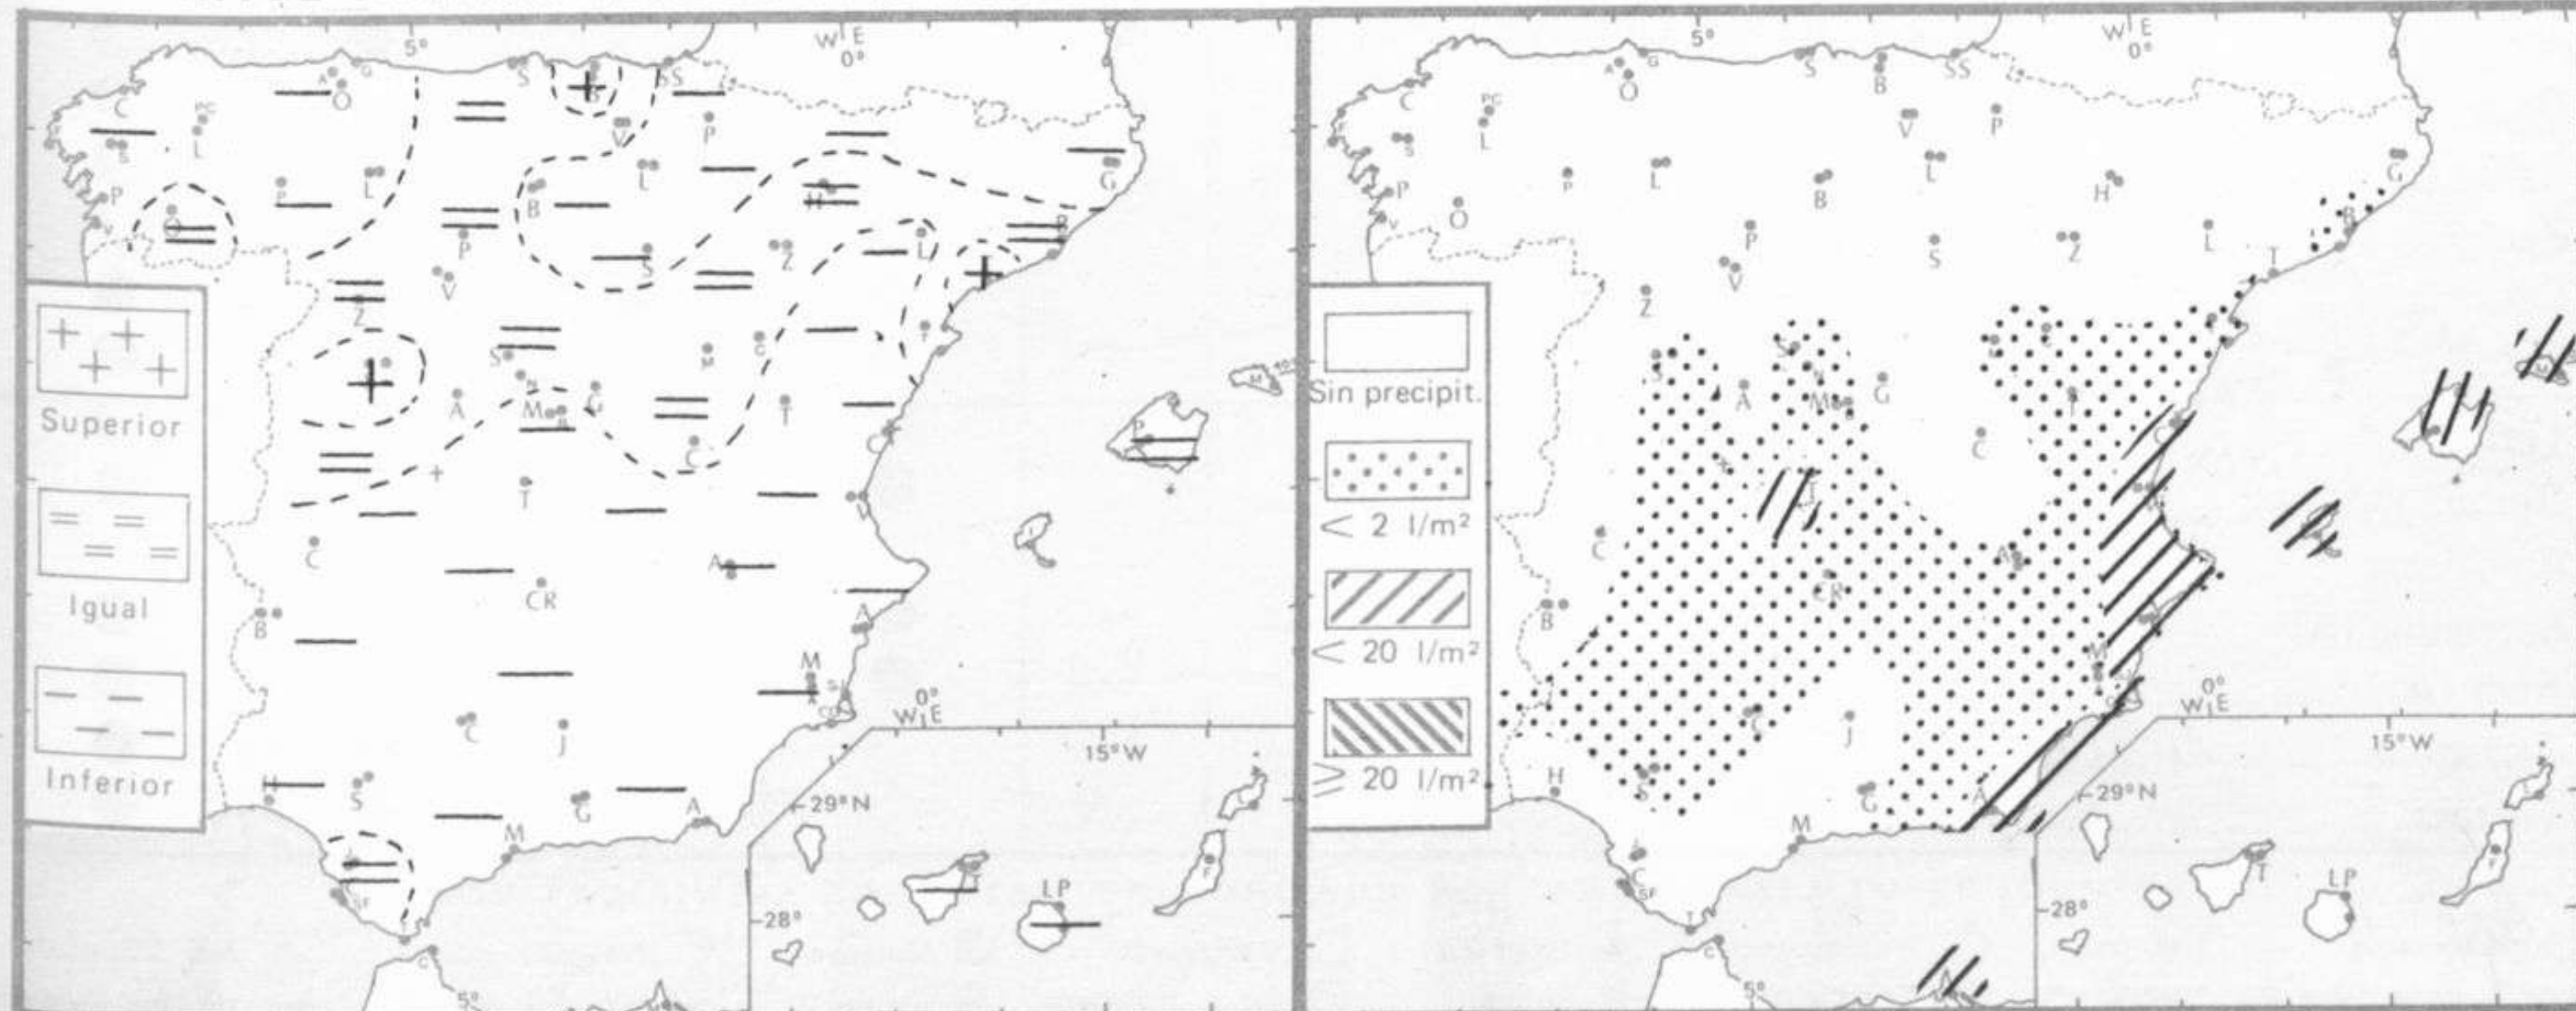

Vientos fuertes: Superiores a 50 Kms. se han registrado ayer en puntos del área mediterránea.

Temperaturas destacables: Máximas extremas de ayer entre capitales de provincia, 9º en Soria, 23º en Orense, 22º en Bilbao, Santa Cruz de Tenerife y Las Palmas de Gran Canaria. Mínimas extremas de hoy, 2º bajo cero en Soria, 11º en Barcelona, Alicante, Tarragona, Huelva, Cádiz, Almería y 15º en las capitales canarias.

PRONOSTICO PARA MAÑANA:

Lluvias en Galicia, que durante el día se irán trasladando de forma débil al Cantábrico y con intensidad moderada al resto de la vertiente atlántica. Poco nuboso en el área mediterránea y Aragón con tendencia a aumentar a última hora del día. En Canarias cielo parcialmente nuboso con alguna precipitación muy local.

TENDENCIA PARA LOS DIAS ..... 25 y 26

Día 25: Algunos chubascos aislados en Levante, Cataluña y Baleares, mejorando durante el día. Nuboso con lluvias en Galicia y puntos del Duero y sistema Central. Nubosidad de evolución diurna en el Centro. Poco nuboso en las demás regiones.- **Día 26:** Cielo parcialmente nuboso, empeorando en Galicia durante el día.

NIVEL TERMICO RESPECTO AL NORMAL

AREAS CON PRECIPITACION (12 h. ayer a 12 h. hoy)