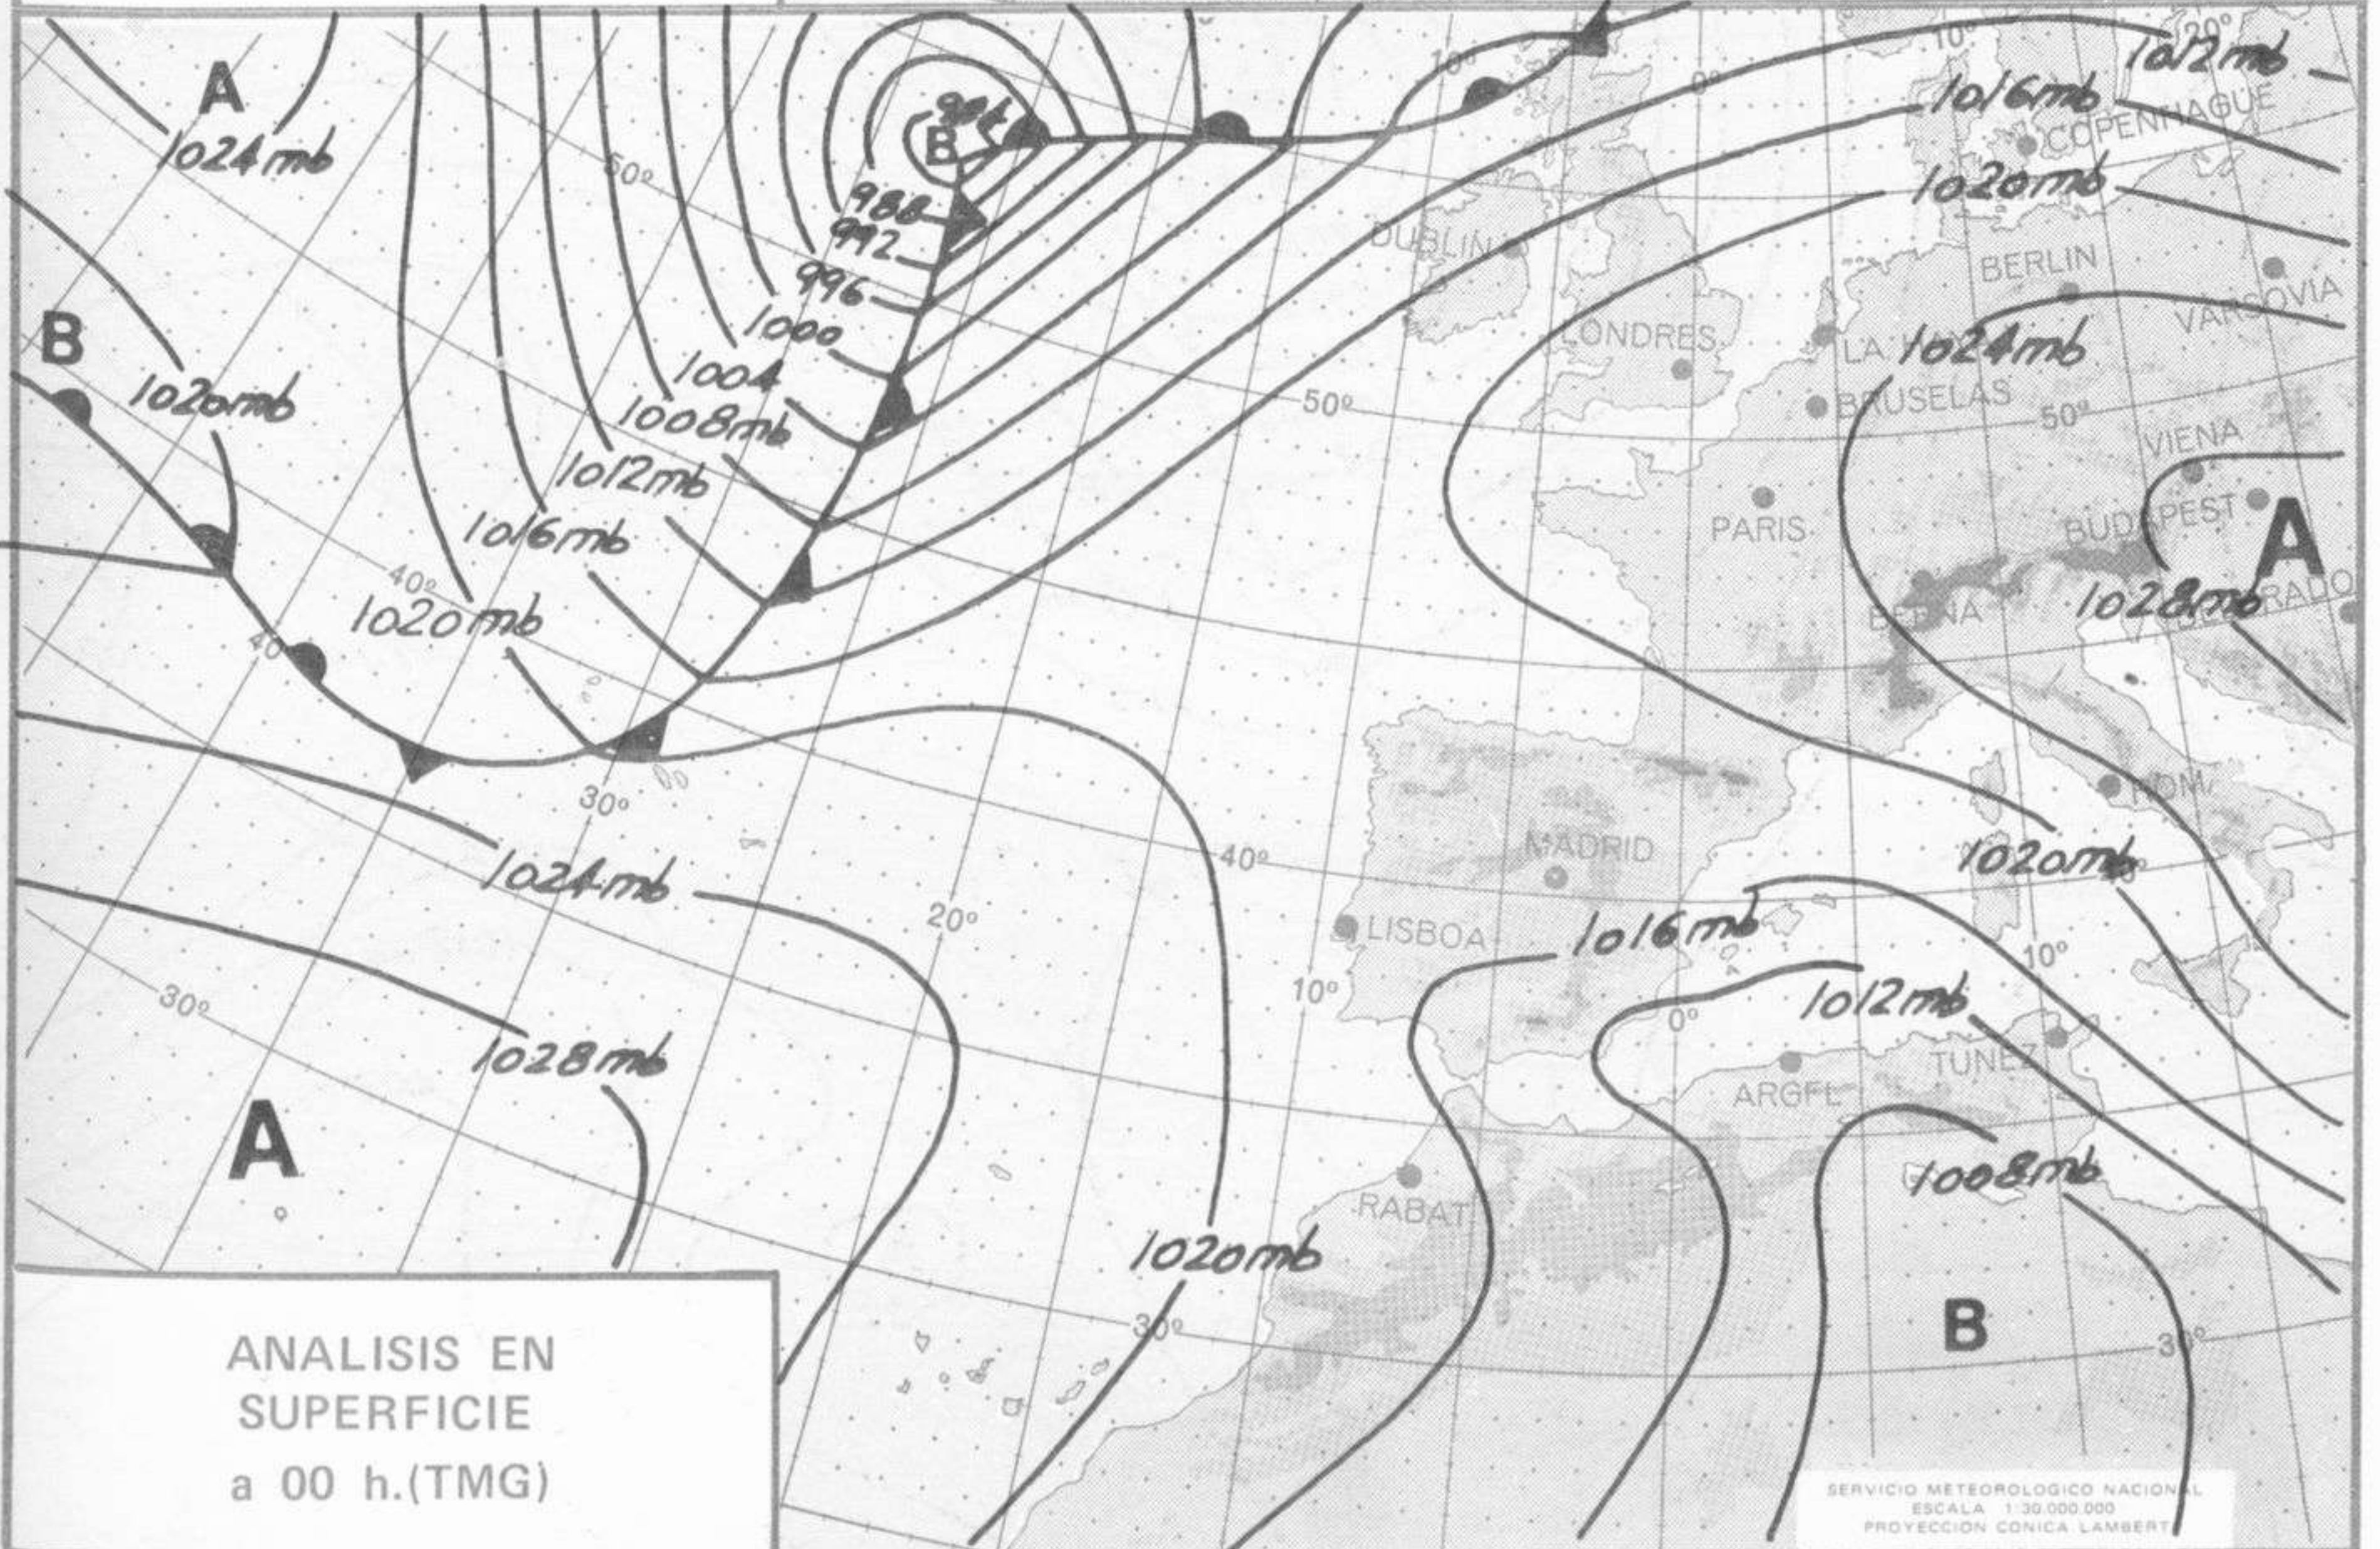

INFORMACION TECNICA DIARIA

Núm. 82

MADRID, VIERNES 23 de MARZO de 1.973

Dirección postal: Centro de Análisis y Predicción (Ciudad Universitaria), Apartado 285 - Madrid - 3 - (España) - Teléfono: 244 35 00
Fonometeo local: teléfono 094 - Fonometeo España: teléfono 232 69 40 de Madrid