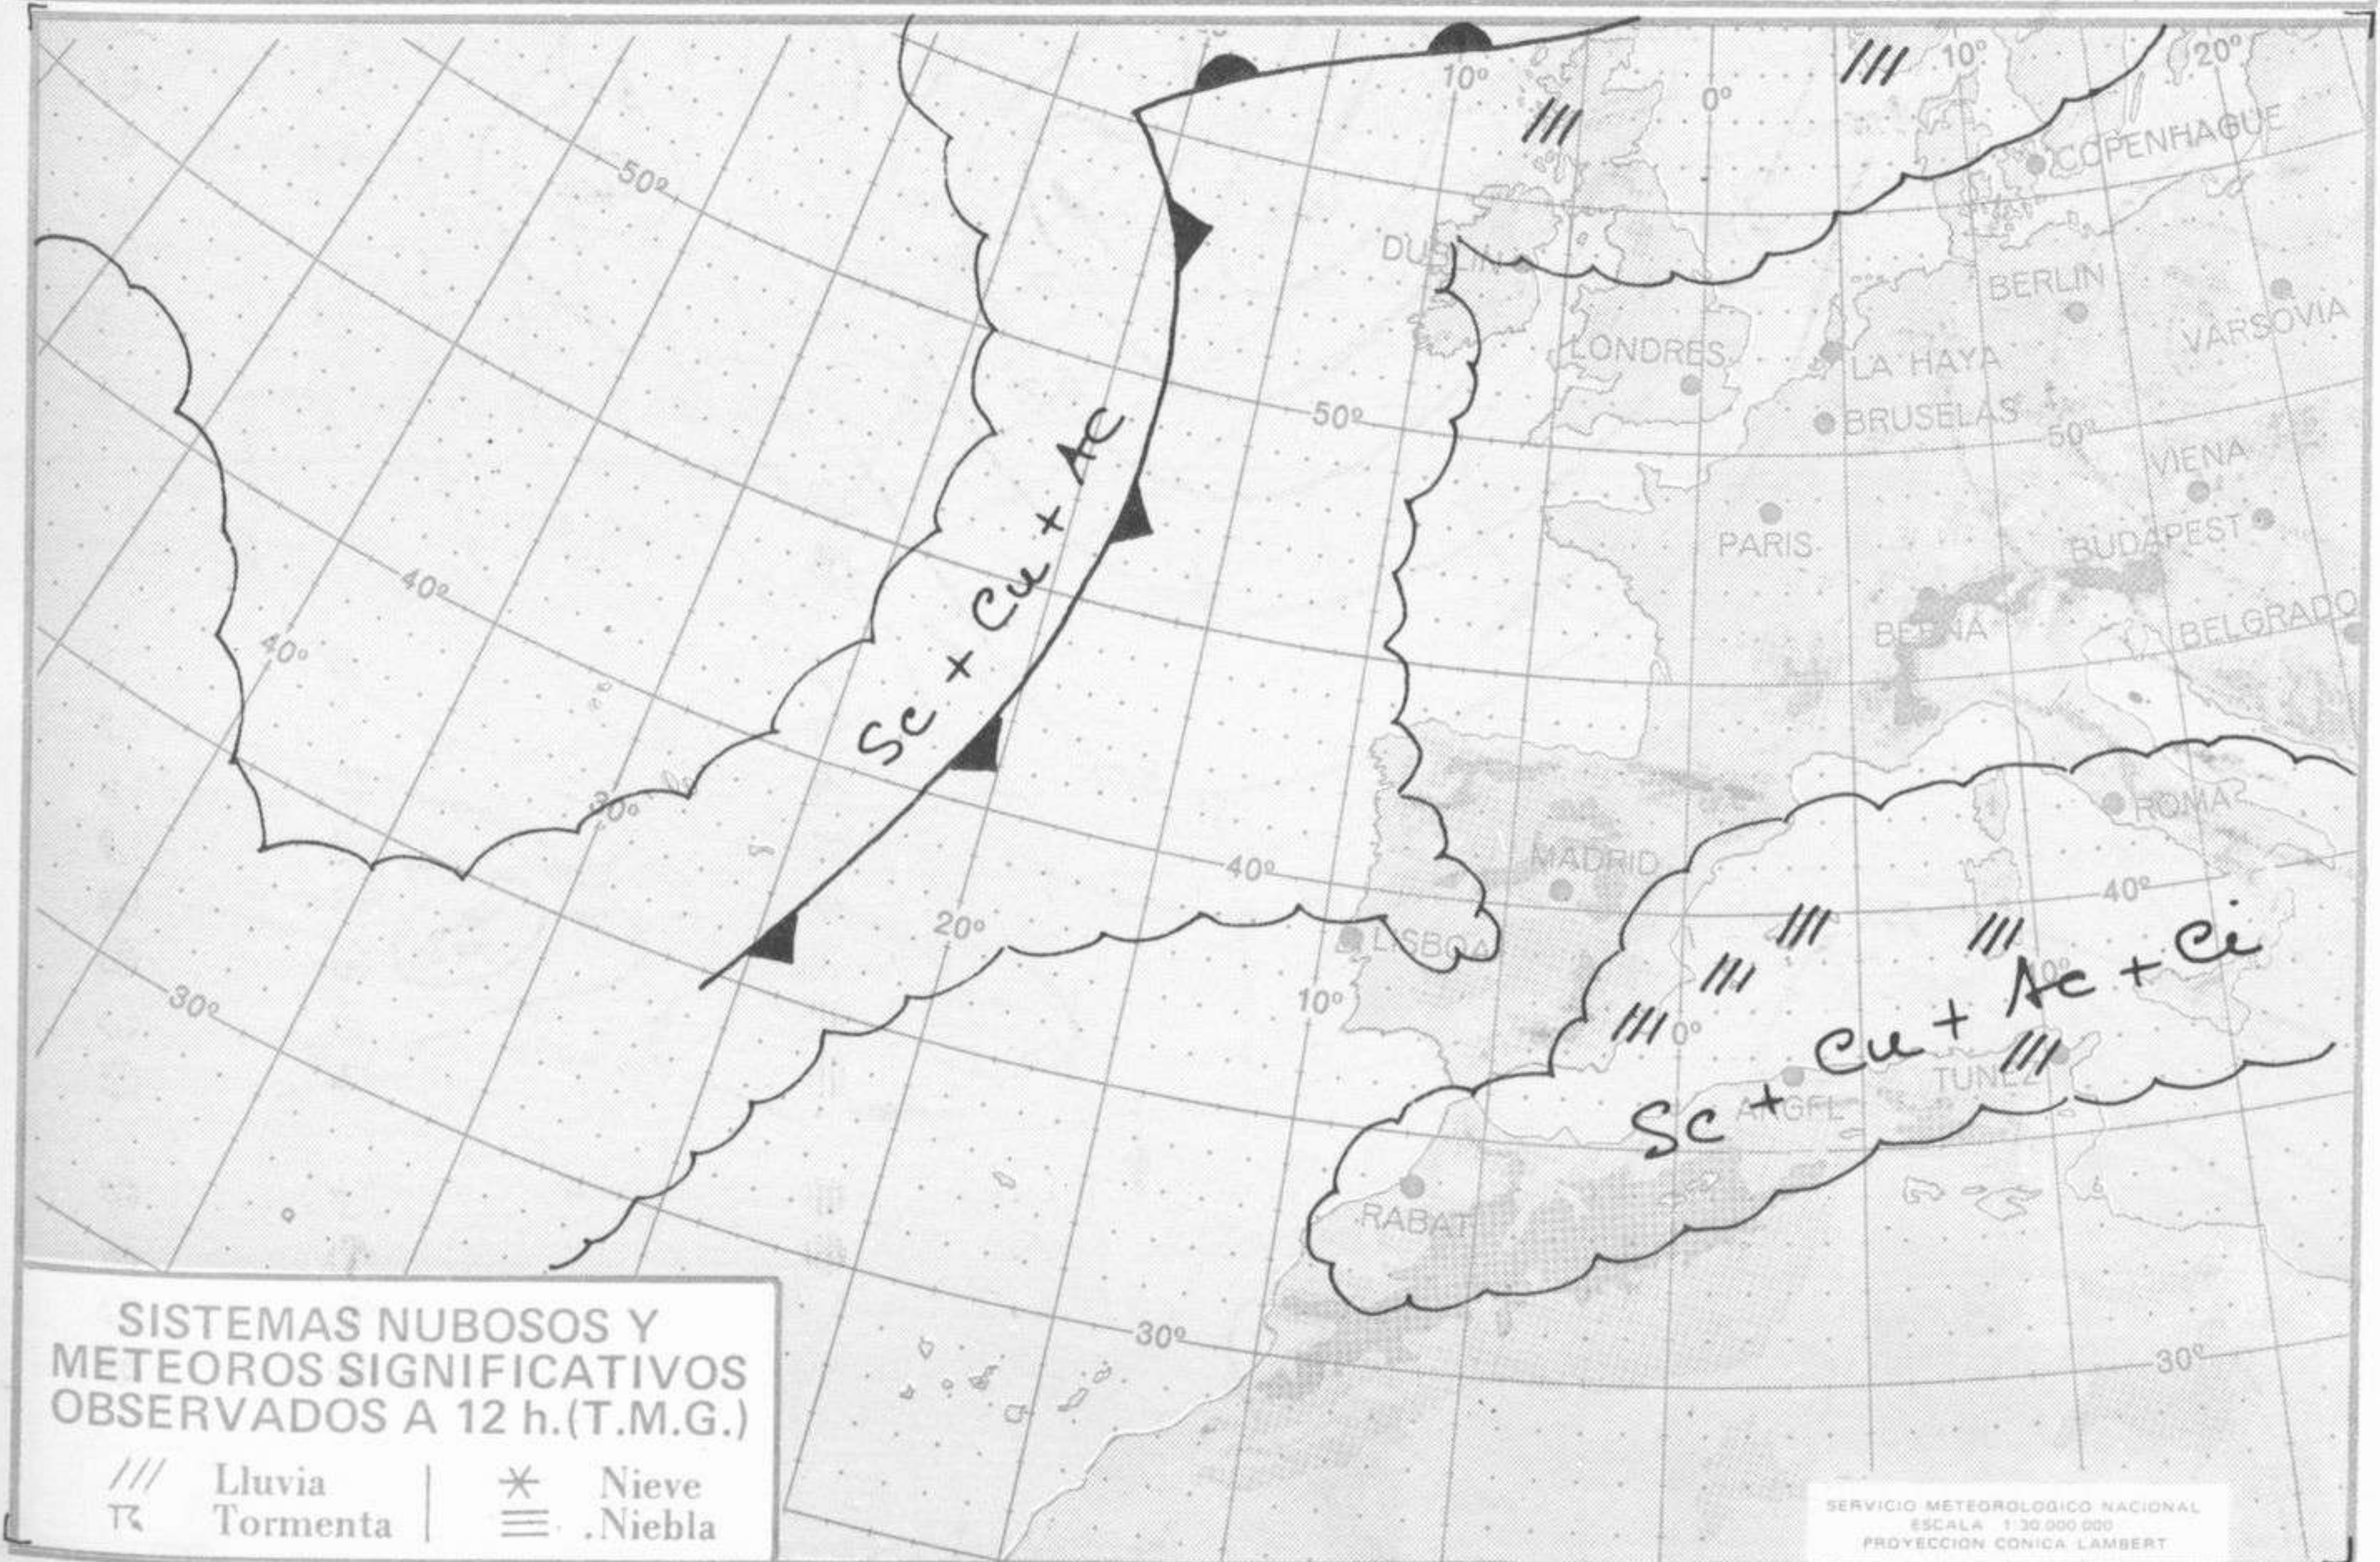

Estaciones	Temperaturas (°C)			Precipitación (l/m²)		Horas de sol ayer	Meteoros significativos			
	Máxima de ayer	Mínima de hoy	12 horas de hoy	06 ayer a 06 hoy	Hoy 06-12		18 horas de ayer	00 horas de hoy	06 horas de hoy	12 horas de hoy
Castellón de la Plana		9	13	3	ip	0.0			☁	☁
Valencia (A)	12	9	13	24	1	0.0	☁	☁	☁	☁
Valencia	12			7			☁			
Alicante (A)	13	11	14	26	ip	0.0	☁	☁	☁	☁
Alicante		11		8		0.0			☁	☁
Murcia (A)	15	9	12	21	2	0.0	☁		☁	☁
Murcia	13	10	12	10	ip	0.0	☁		☁	☁
Cartagena		8		7					☁	☁
San Javier	14	10	12	7	ip	0.0			☁	☁
Sevilla (A)	18	9	18	ip		0.1		☁	☁	☁
Córdoba (A)	15	7	17	2		0.0	☁	☁	☁	☁
Jaén	13	7	13	1		0.0	☁		☁	☁
Granada (A)	14	7	15	4		1.8	☁		☁	☁
Huelva		11	19			2.9			☁	☁
Jerez de la Frontera (A) ...	16	10	17				☁	☁	☁	☁
Cádiz	15	11	16			2.9	☁		☁	☁
San Fernando		12	17			2.6			☁	☁
Tarifa		10				8.7			☁	☁
Málaga (A)	18	11	20			1.4	☁	☁	☁	☁
Almería (A)	14	11	15	20	ip	0.0	☁	☁	☁	☁
Palma de Mallorca (A)	14	11	11	8	1	0.0	☁	☁	☁	☁
Mahón (A)	15	10	11	1	7	0.0	☁	☁	☁	☁
Ibiza (A)	14	12	12	17	2	0.0	☁	☁	☁	☁
Santa Cruz de Tenerife (A)...	15	8	14			6.0	☁	☁	☁	☁
Santa Cruz de Tenerife	22	15	20			9.2	☁		☁	☁
Las Palmas (A)	22	15	19			8.0	☁	☁	☁	☁
Fuerteventura (A)	22	14	19			9.0	☁		☁	☁
Lanzarote (A)	21	14	21			7.6	☁		☁	☁
Ceuta	17		15				☁		☁	☁
Melilla	18	11	16	6	ip	4.5	☁	☁	☁	☁