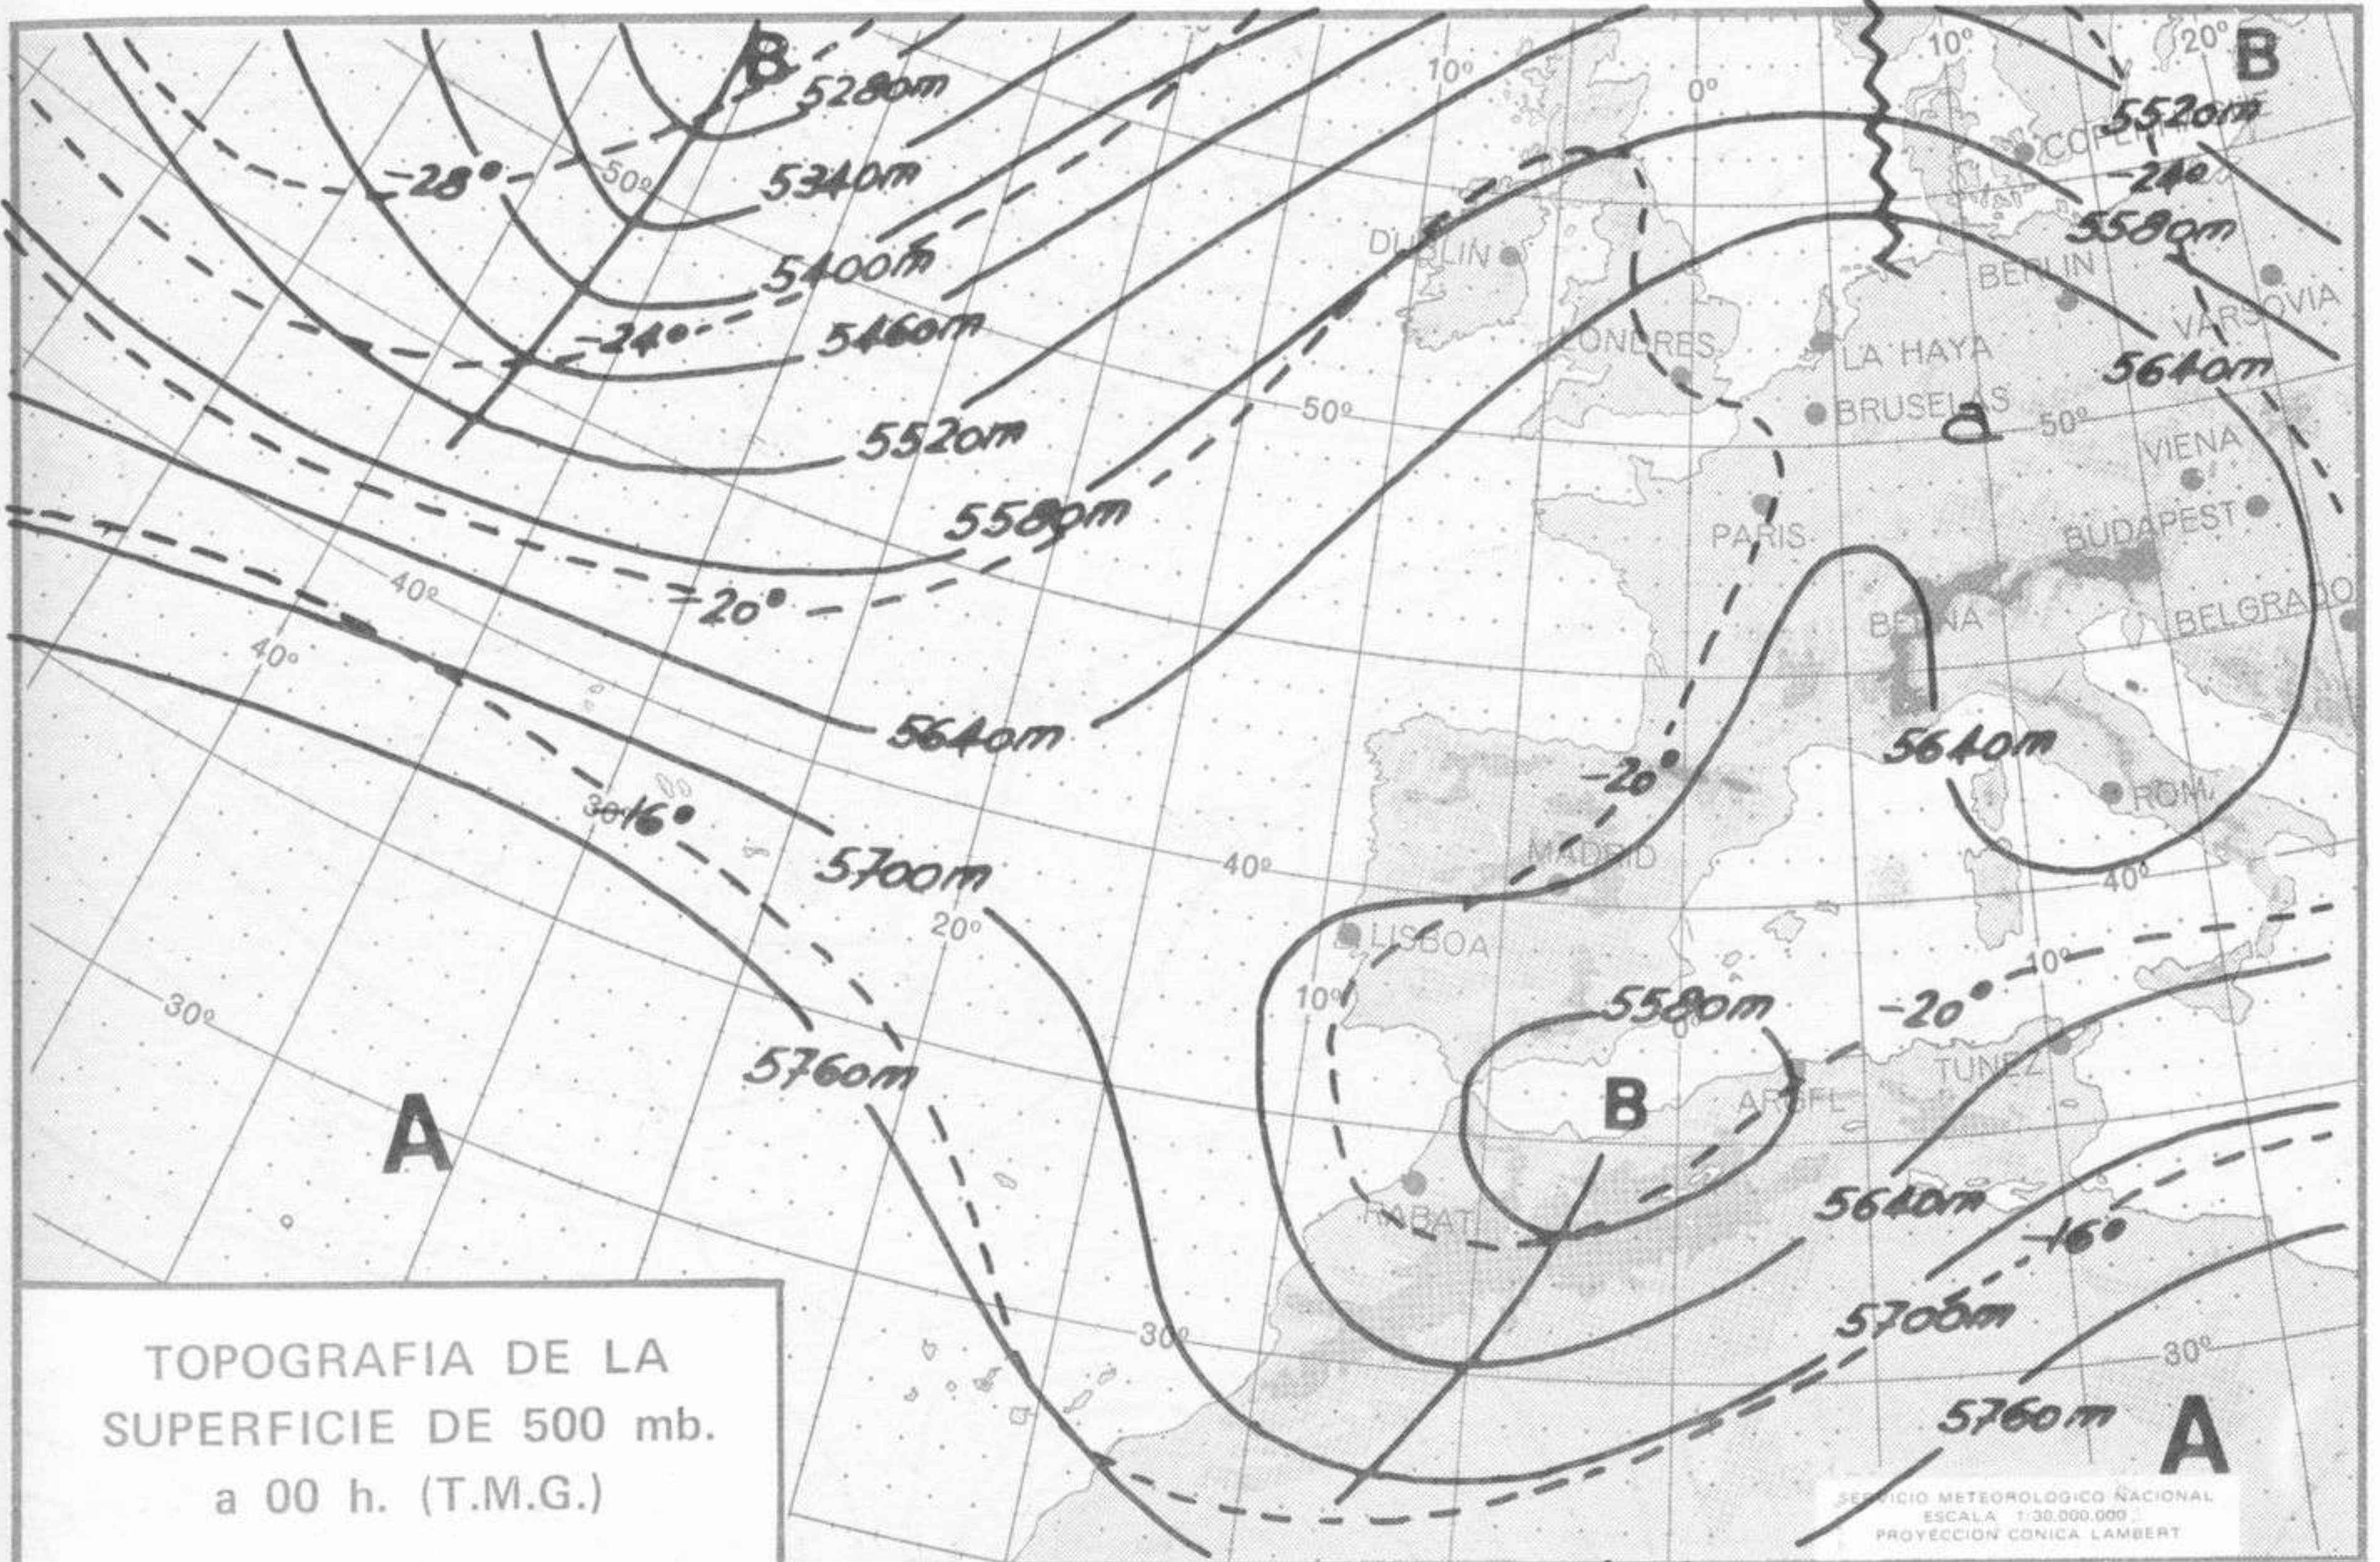

INFORMACION TECNICA DIARIA

Núm. 82

MADRID, VIERNES 23 de MARZO de 1.973

Dirección postal: Centro de Análisis y Predicción (Ciudad Universitaria), Apartado 285 - Madrid - 3 - (España) - Teléfono: 244 35 00
Fonometeo local: teléfono 094 - Fonometeo España: teléfono 232 69 40 de Madrid