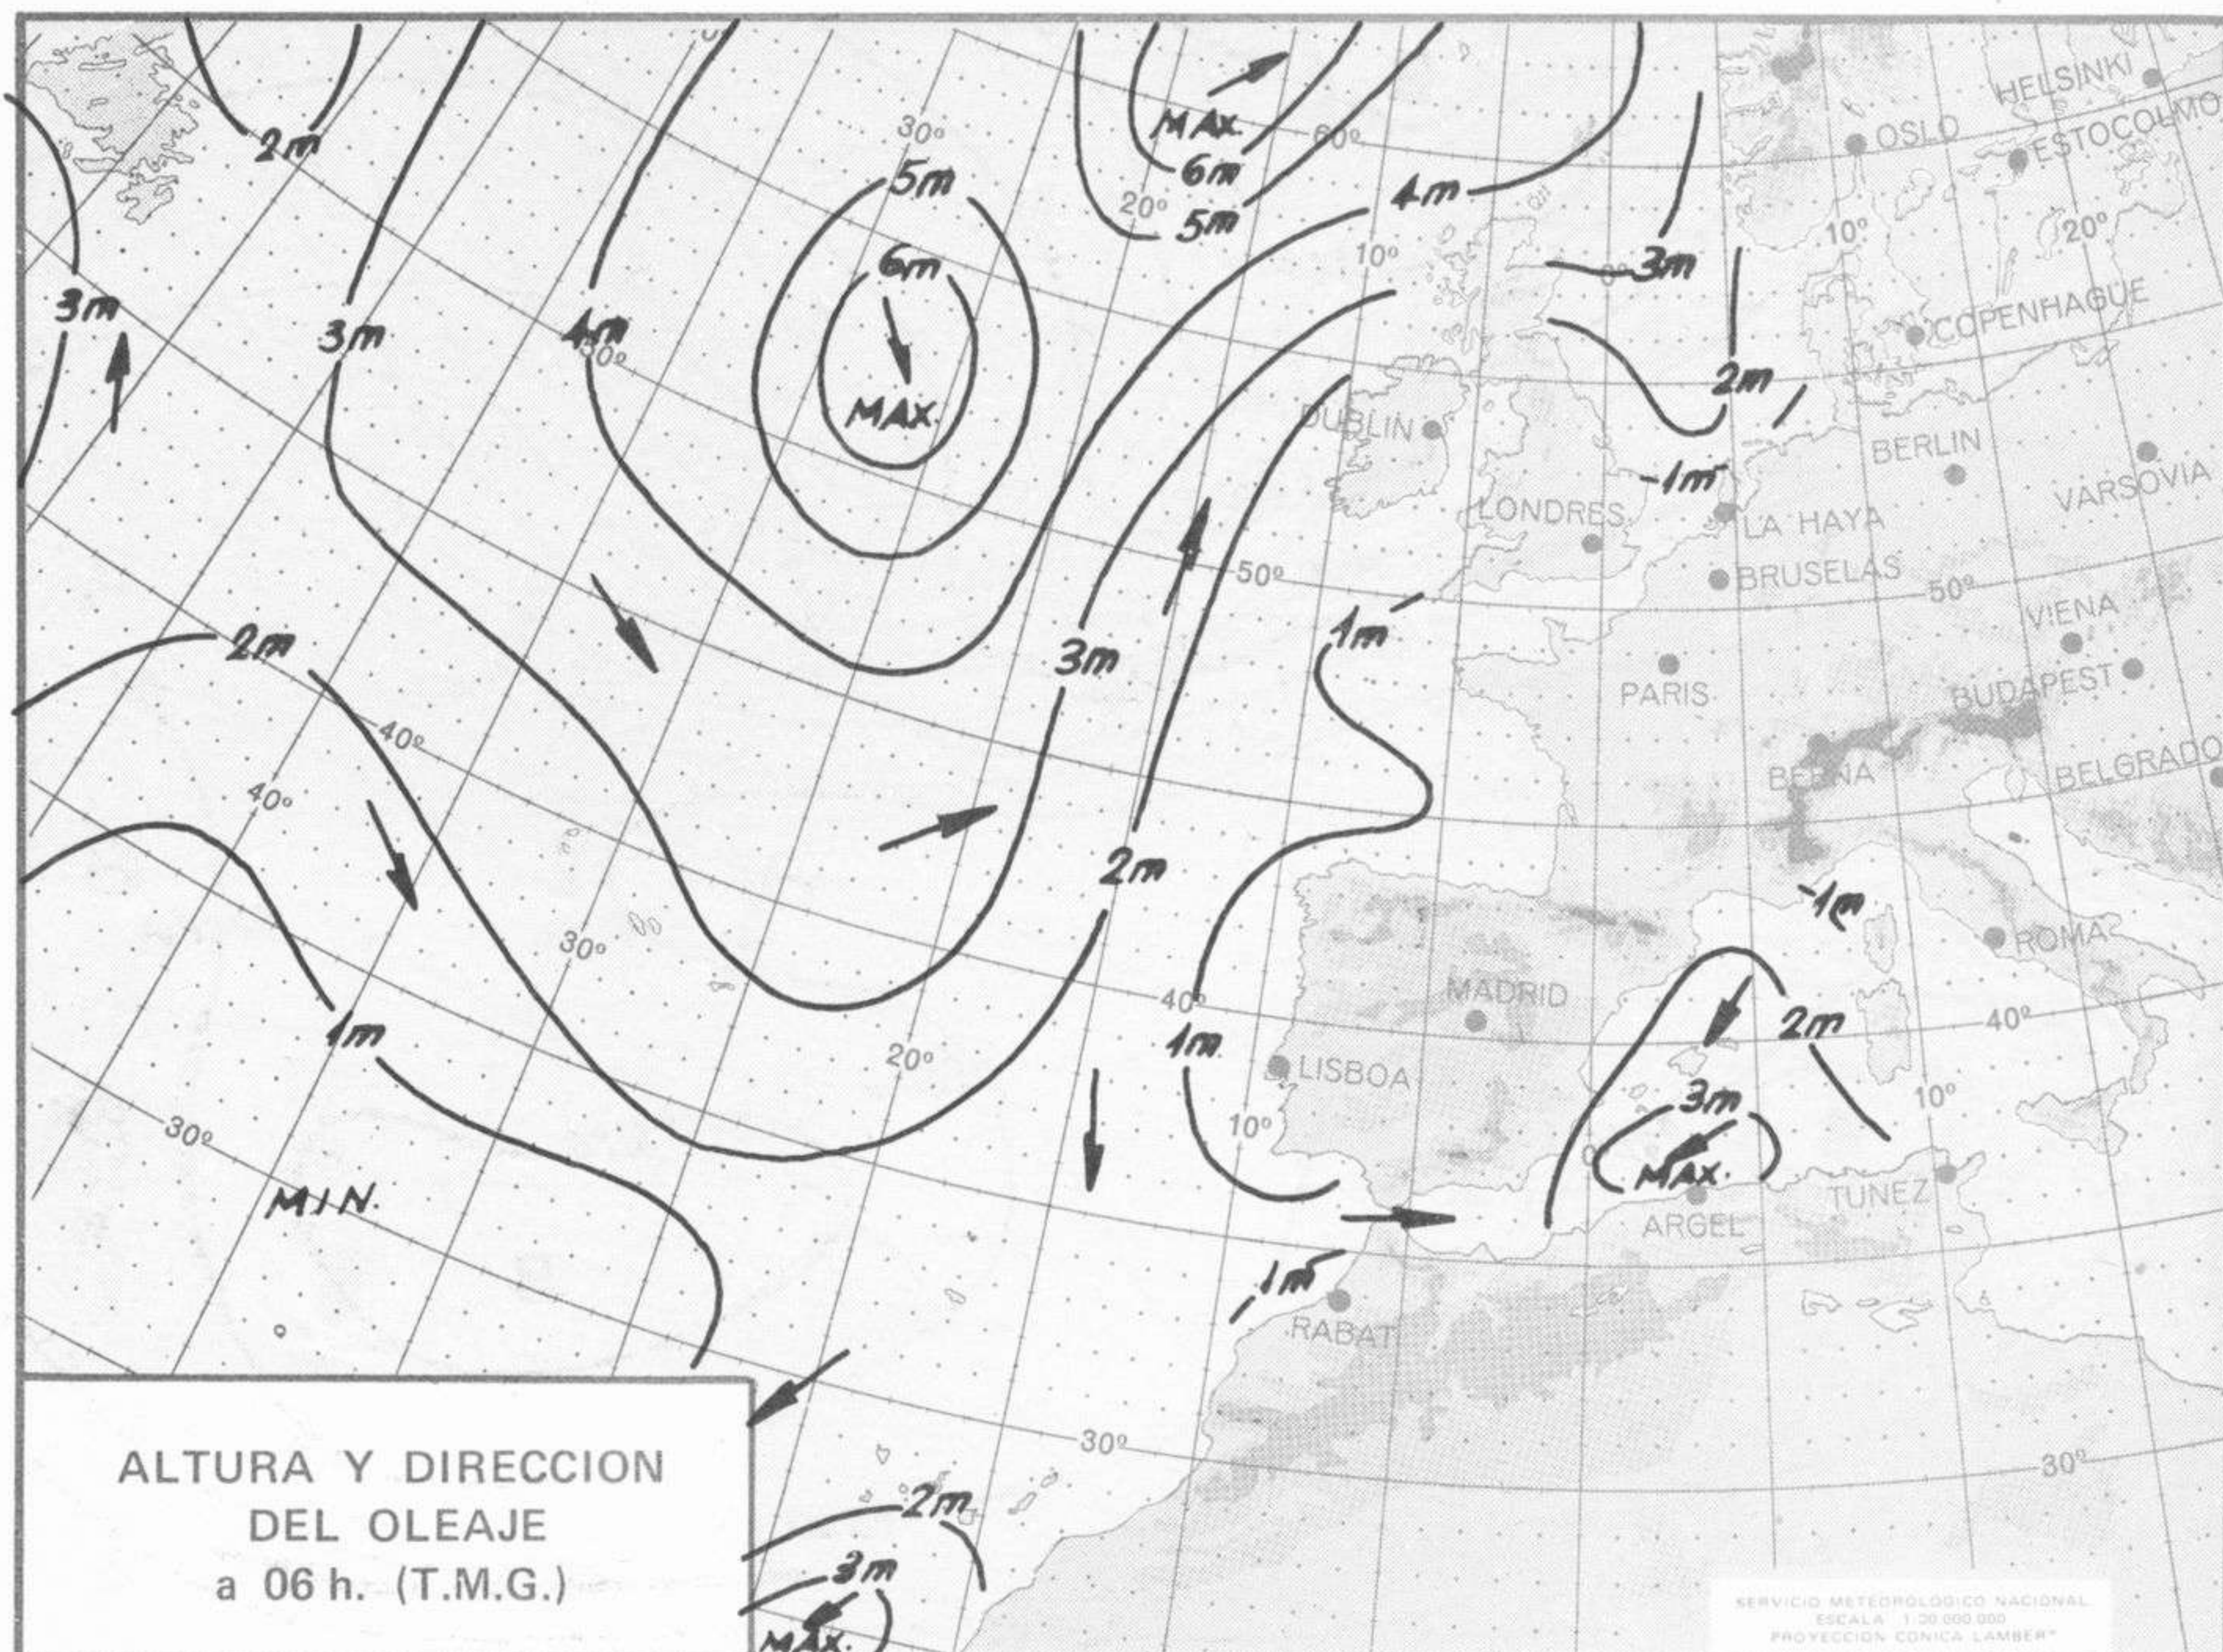

COMPLEMENTO A LA INFORMACION TECNICA DIARIA

Dirección postal: Centro de Análisis y Predicción (Ciudad Universitaria), Apartado 285 - Madrid - 3 - (España) - Teléfono: 244 35 00
Fonometeo local: teléfono 094 - Fonometeo España: teléfono 232 69 40 de Madrid

MADRID, Viernes 23 de MARZO de 1.973

R A D I O S O N D E O S																																																															
Sondeos a 00 horas (TMG)								Sondeos a 12 horas (TMG)																																																							
Presiones tipo				Puntos notables				Presiones tipo				Puntos notables																																																			
PPP	hhh	TT	DD dd ff	PPP	TT	DD	PPP TT DD	PPP	hhh	TT	DD dd ff	PPP	TT	DD	PPP TT DD																																																
<table border="1"> <tr> <td rowspan="10" style="writing-mode: vertical-rl; transform: rotate(180deg);">La Coruña 08.001</td> <td>1000</td><td></td><td></td><td></td><td></td><td></td><td></td><td></td><td></td><td></td><td></td><td></td><td></td><td></td><td></td> </tr> <tr> <td>850</td><td></td><td></td><td></td><td></td><td></td><td></td><td></td><td></td><td></td><td></td><td></td><td></td><td></td><td></td> </tr> <tr> <td>700</td><td></td><td></td><td></td><td></td><td></td><td></td><td></td><td></td><td></td><td></td><td></td><td></td><td></td><td></td> </tr> <tr> <td>500</td><td></td><td></td><td></td><td></td><td></td><td></td><td></td><td></td><td></td><td></td><td></td><td></td><td></td><td></td> </tr> <tr> <td>400</td><td></td><td></td><td></td><td></td><td></td><td></td><td></td><td></td><td></td><td></td><td></td><td></td><td></td><td></td> </tr> <tr> <td>300</td><td></td><td></td><td></td><td></td><td></td><td></td><td></td><td></td><td></td><td></td><td></td><td></td><td></td><td></td> </tr> <tr> <td>250</td><td></td><td></td><td></td><td></td><td></td><td></td><td></td><td></td><td></td><td></td><td></td><td></td><td></td><td></td> </tr> <tr> <td>200</td><td></td><td></td><td></td><td></td><td></td><td></td><td></td><td></td><td></td><td></td><td></td><td></td><td></td><td></td> </tr> <tr> <td>150</td><td></td><td></td><td></td><td></td><td></td><td></td><td></td><td></td><td></td><td></td><td></td><td></td><td></td><td></td> </tr> <tr> <td>100</td><td></td><td></td><td></td><td></td><td></td><td></td><td></td><td></td><td></td><td></td><td></td><td></td><td></td><td></td> </tr> <tr> <td>70</td><td></td><td></td><td></td><td></td><td></td><td></td><td></td><td></td><td></td><td></td><td></td><td></td><td></td><td></td> </tr> <tr> <td>50</td><td></td><td></td><td></td><td></td><td></td><td></td><td></td><td></td><td></td><td></td><td></td><td></td><td></td><td></td> </tr> <tr> <td>30</td><td></td><td></td><td></td><td></td><td></td><td></td><td></td><td></td><td></td><td></td><td></td><td></td><td></td><td></td> </tr> <tr> <td>20</td><td></td><td></td><td></td><td></td><td></td><td></td><td></td><td></td><td></td><td></td><td></td><td></td><td></td><td></td> </tr> </table>																																																															

V I E N T O E N A L T I T U D																
Estación	Tipo de Sonda	Indicativo	dia/hora	Tierra dd ff	1.000m dd ff	1.500m dd ff	2.000m dd ff	3.000m dd ff	4.000m dd ff	5.500m dd ff	7.000m dd ff	9.000m dd ff	10.500m dd ff	12.000m dd ff	13.500m dd ff	16.000m dd ff