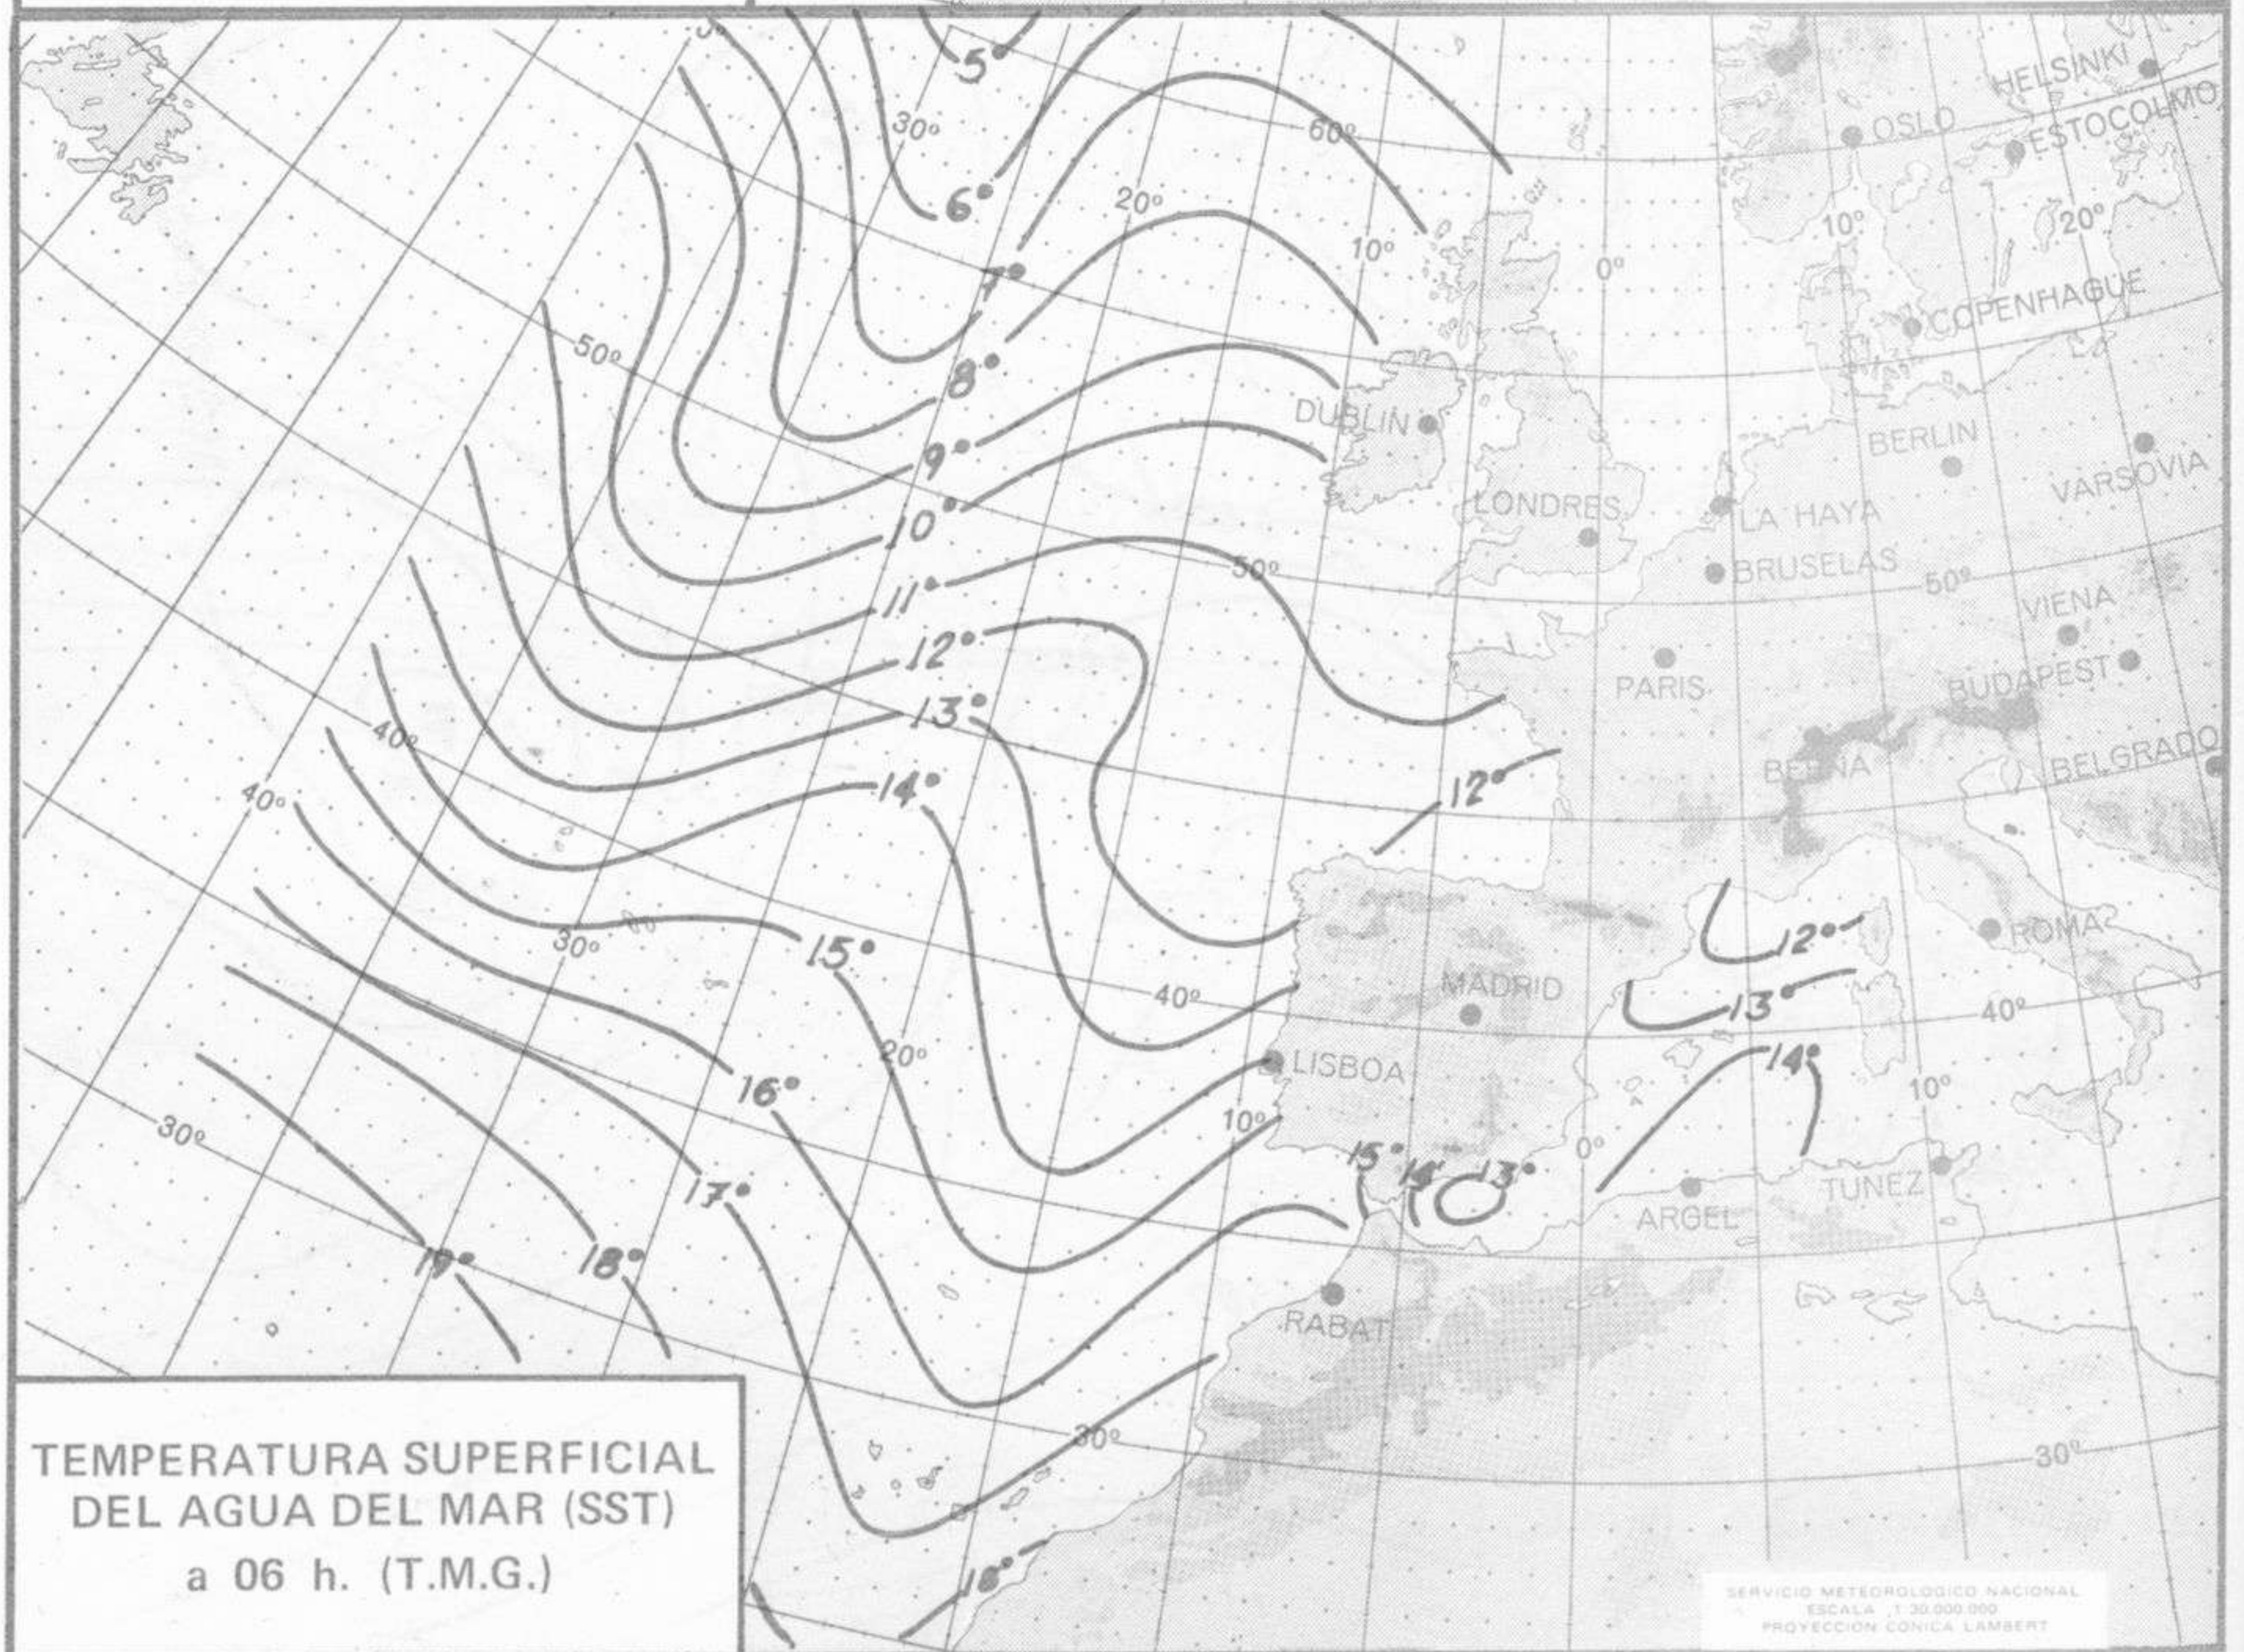

COMPLEMENTO A LA INFORMACION TECNICA DIARIA

Dirección postal: Centro de Análisis y Predicción (Ciudad Universitaria), Apartado 285 - Madrid - 3 - (España) - Teléfono: 244 35 00
Fonometeo local: teléfono 094 - Fonometeo España: teléfono 232 69 40 de Madrid

MADRID, Martes 13 de MARZO de 1.973

R A D I O S O N D E O S																																							
Sondeos a 00 horas (TMG)								Sondeos a 12 horas (TMG)																															
Presiones tipo				Puntos notables				Presiones tipo				Puntos notables																											
PPP	hhh	TT	DD dd ff	PPP	TT	DD	PPP	TT	DD	PPP	hhh	TT	DD dd ff	PPP	TT	DD	PPP	TT	DD																				
La Coruña 08.001																				1000																			
																				850																			
Madrid / Barajas 08.221																				1000																			
																				850																			
Palma de Mallorca / Bon Bonet 08.302																				1000	140	8	-4	310	24	1011	5	1	1000	104	11	12	290	20	1006	12	0		
																				850	1464	1	5	250	42	1000	8	4	850	1430	0	8	320	4	946	6	3		
																				700	2992	-10	10	330	34	942	5	5	700	2962	8		303	32	924	6	15		
																				500	5501	-28		315	42	894	5	10	500	5496	-25		320	78	866	1	7		
																				400	7067	-39		340	32	830	-1	4	400	7078	-38		330	74	772	-5	18		
																				300	8984	-53		350	32	648	-14	10	300	9003	-53		330	70	718	-7	23		
																				250	10149	-55		320	23	278	-56		250	10165	-57		325	70	586	-15			
																				200	11577	-54		310	108	180	-53		200	11588	-52		305	78	278	-56			
																				150									150	13446	-53		295	50	240	-58			
																				100									100	16065	-54		300	54	192	-52			
Santa Cruz de Tenerife 60.020																				1000	202	14	5			1020	15	4	1000										
																				850	1552	10	-			880	6	0	850										
																				700	3142	1	-			838	12	-	700										
																				500	5757	-17	-	270	20	518	-15	-	500										
																				400	7397	-28	5	270	80	444	-22	3	400										
																				300	9407	-42		270	200	421	-25	7	300										
																				250	10623	-48		270	300	386	-31	3	250										
																				200	12089	-52		270	300	341	-35		200										
																				150						260	-49		150										
																				100						234	-45		100										
70						160	-62		70																														
50									50																														
30									30																														
20									20																														

V I E N T O E N A L T I T U D																
Estación	Tipo de Sonda	Indicativo	dia/hora	Tierra dd ff	1000m dd ff	1500m dd ff	2000m dd ff	3000m dd ff	4000m dd ff	5500m dd ff	7000m dd ff	9000m dd ff	10500m dd ff	12000m dd ff	13500m dd ff	16000m dd