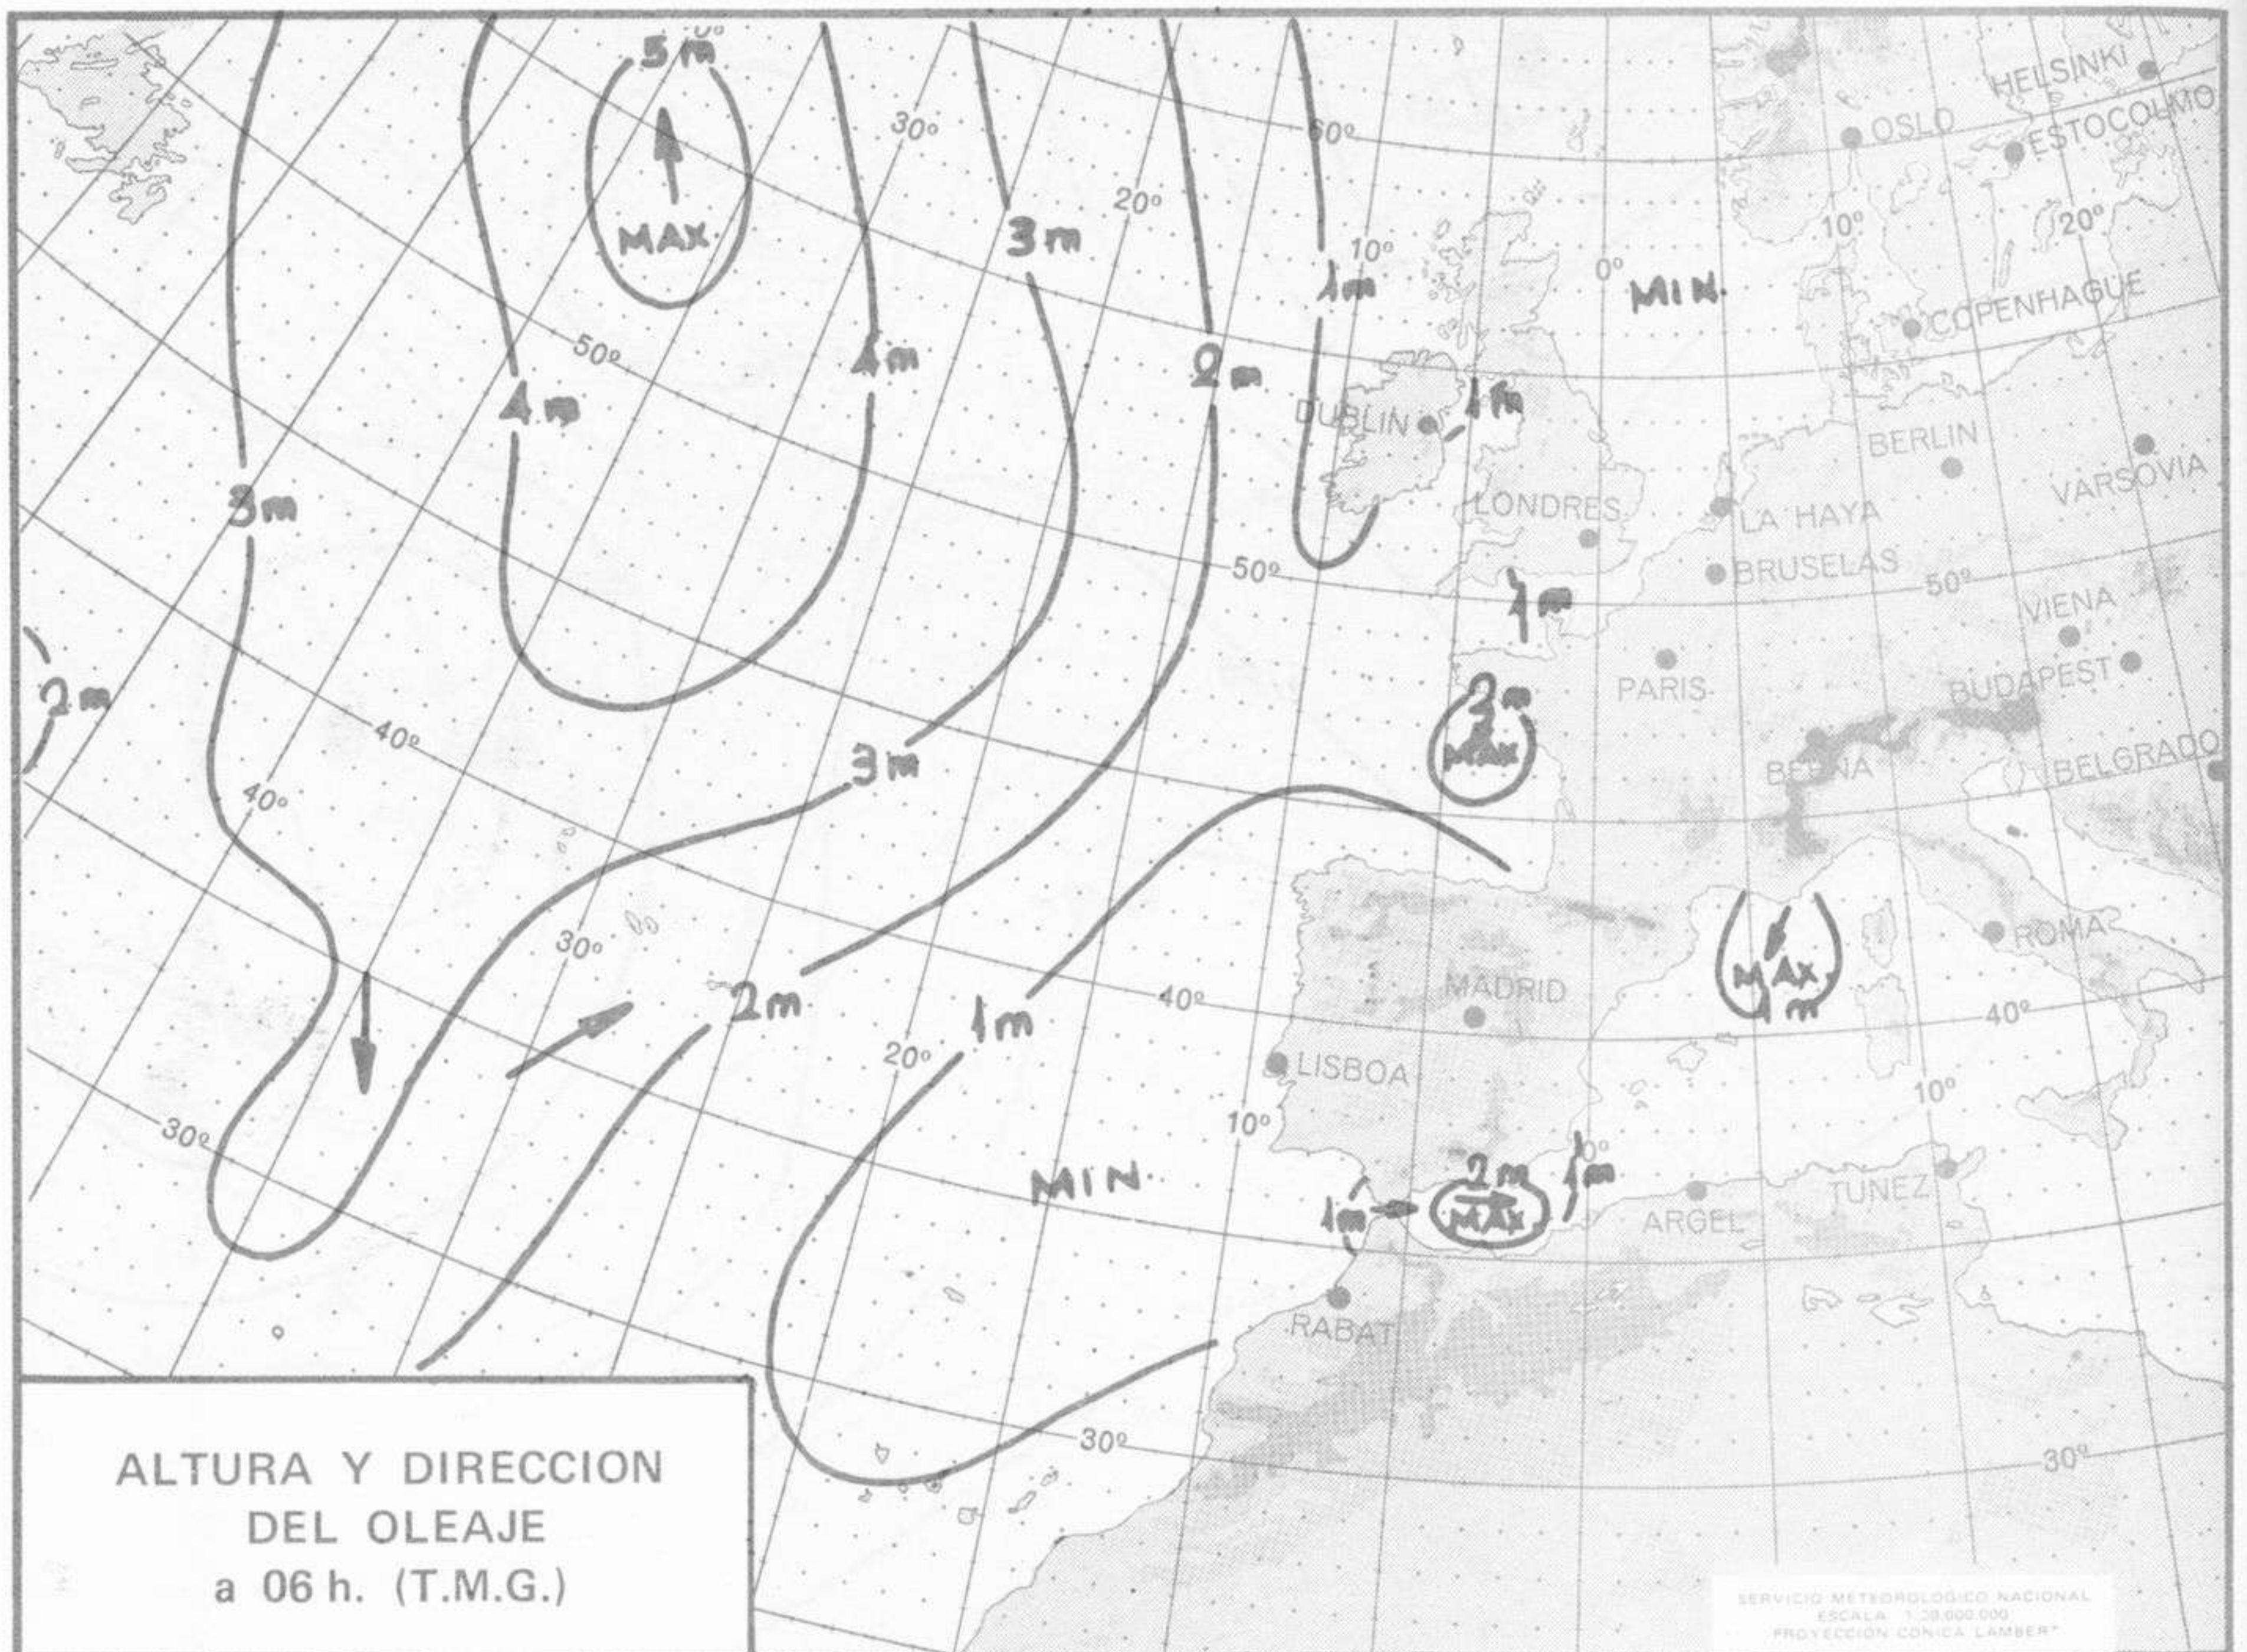

COMPLEMENTO A LA INFORMACION TECNICA DIARIA

Dirección postal: Centro de Análisis y Predicción (Ciudad Universitaria), Apartado 285 - Madrid - 3 - (España) - Teléfono: 244 35 00
Fonometeo local: teléfono 094 - Fonometeo España: teléfono 232 69 40 de Madrid

MADRID, Martes 13 de MARZO de 1.973

R A D I O S O N D E O S																																							
Sondeos a 00 horas (TMG)								Sondeos a 12 horas (TMG)																															
Presiones tipo				Puntos notables				Presiones tipo				Puntos notables																											
PPP	hhh	TT	DD dd ff	PPP	TT	DD	PPP	TT	DD	PPP	hhh	TT	DD dd ff	PPP	TT	DD	PPP	TT	DD																				
La Coruña 08.001																				1000																			
																				850																			
Madrid / Barajas 08.221																				1000																			
																				850																			
Palma de Mallorca / Bon Bonet 08.302																				1000	140	8	-4	310	24	1011	5	1	1000	104	11	12	290	20	1006	12	0		
																				850	1464	1	5	250	42	1000	8	4	850	1430	0	8	320	4	946	6	3		
																				700	2992	-10	10	330	34	942	5	5	700	2962	8		303	32	924	6	15		
																				500	5501	-28		315	42	894	5	10	500	5496	-25		320	78	866	1	7		
																				400	7067	-39		340	32	830	-1	4	400	7078	-38		330	74	772	-5	18		
																				300	8984	-53		350	32	648	-14	10	300	9003	-53		330	70	718	-7	23		
																				250	10149	-55		320	23	278	-56		250	10165	-57		325	70	586	-15			
																				200	11577	-54		310	108	180	-53		200	11588	-52		305	78	278	-56			
																				150									150	13446	-53		295	50	240	-58			
																				100									100	16065	-54		300	54	192	-52			
Santa Cruz de Tenerife 60.020																				1000	202	14	5			1020	15	4	1000										
																				850	1552	10	-			880	6	0	850										
																				700	3142	1	-			838	12	-	700										
																				500	5757	-17	-	270	20	518	-15	-	500										
																				400	7397	-28	5	270	80	444	-22	3	400										
																				300	9407	-42		270	200	421	-25	7	300										
																				250	10623	-48		270	300	386	-31	3	250										
																				200	12089	-52		270	300	341	-35		200										
																				150						260	-49		150										
																				100						234	-45		100										
70						160	-62		70																														
50									50																														
30									30																														
20									20																														

V I E N T O E N A L T I T U D																
Estación	Tipo de Sonda	Indicativo	dia/hora	Tierra dd ff	1000m dd ff	1500m dd ff	2000m dd ff	3000m dd ff	4000m dd ff	5500m dd ff	7000m dd ff	9000m dd ff	10500m dd ff	12000m dd ff	13500m dd ff	16000m dd