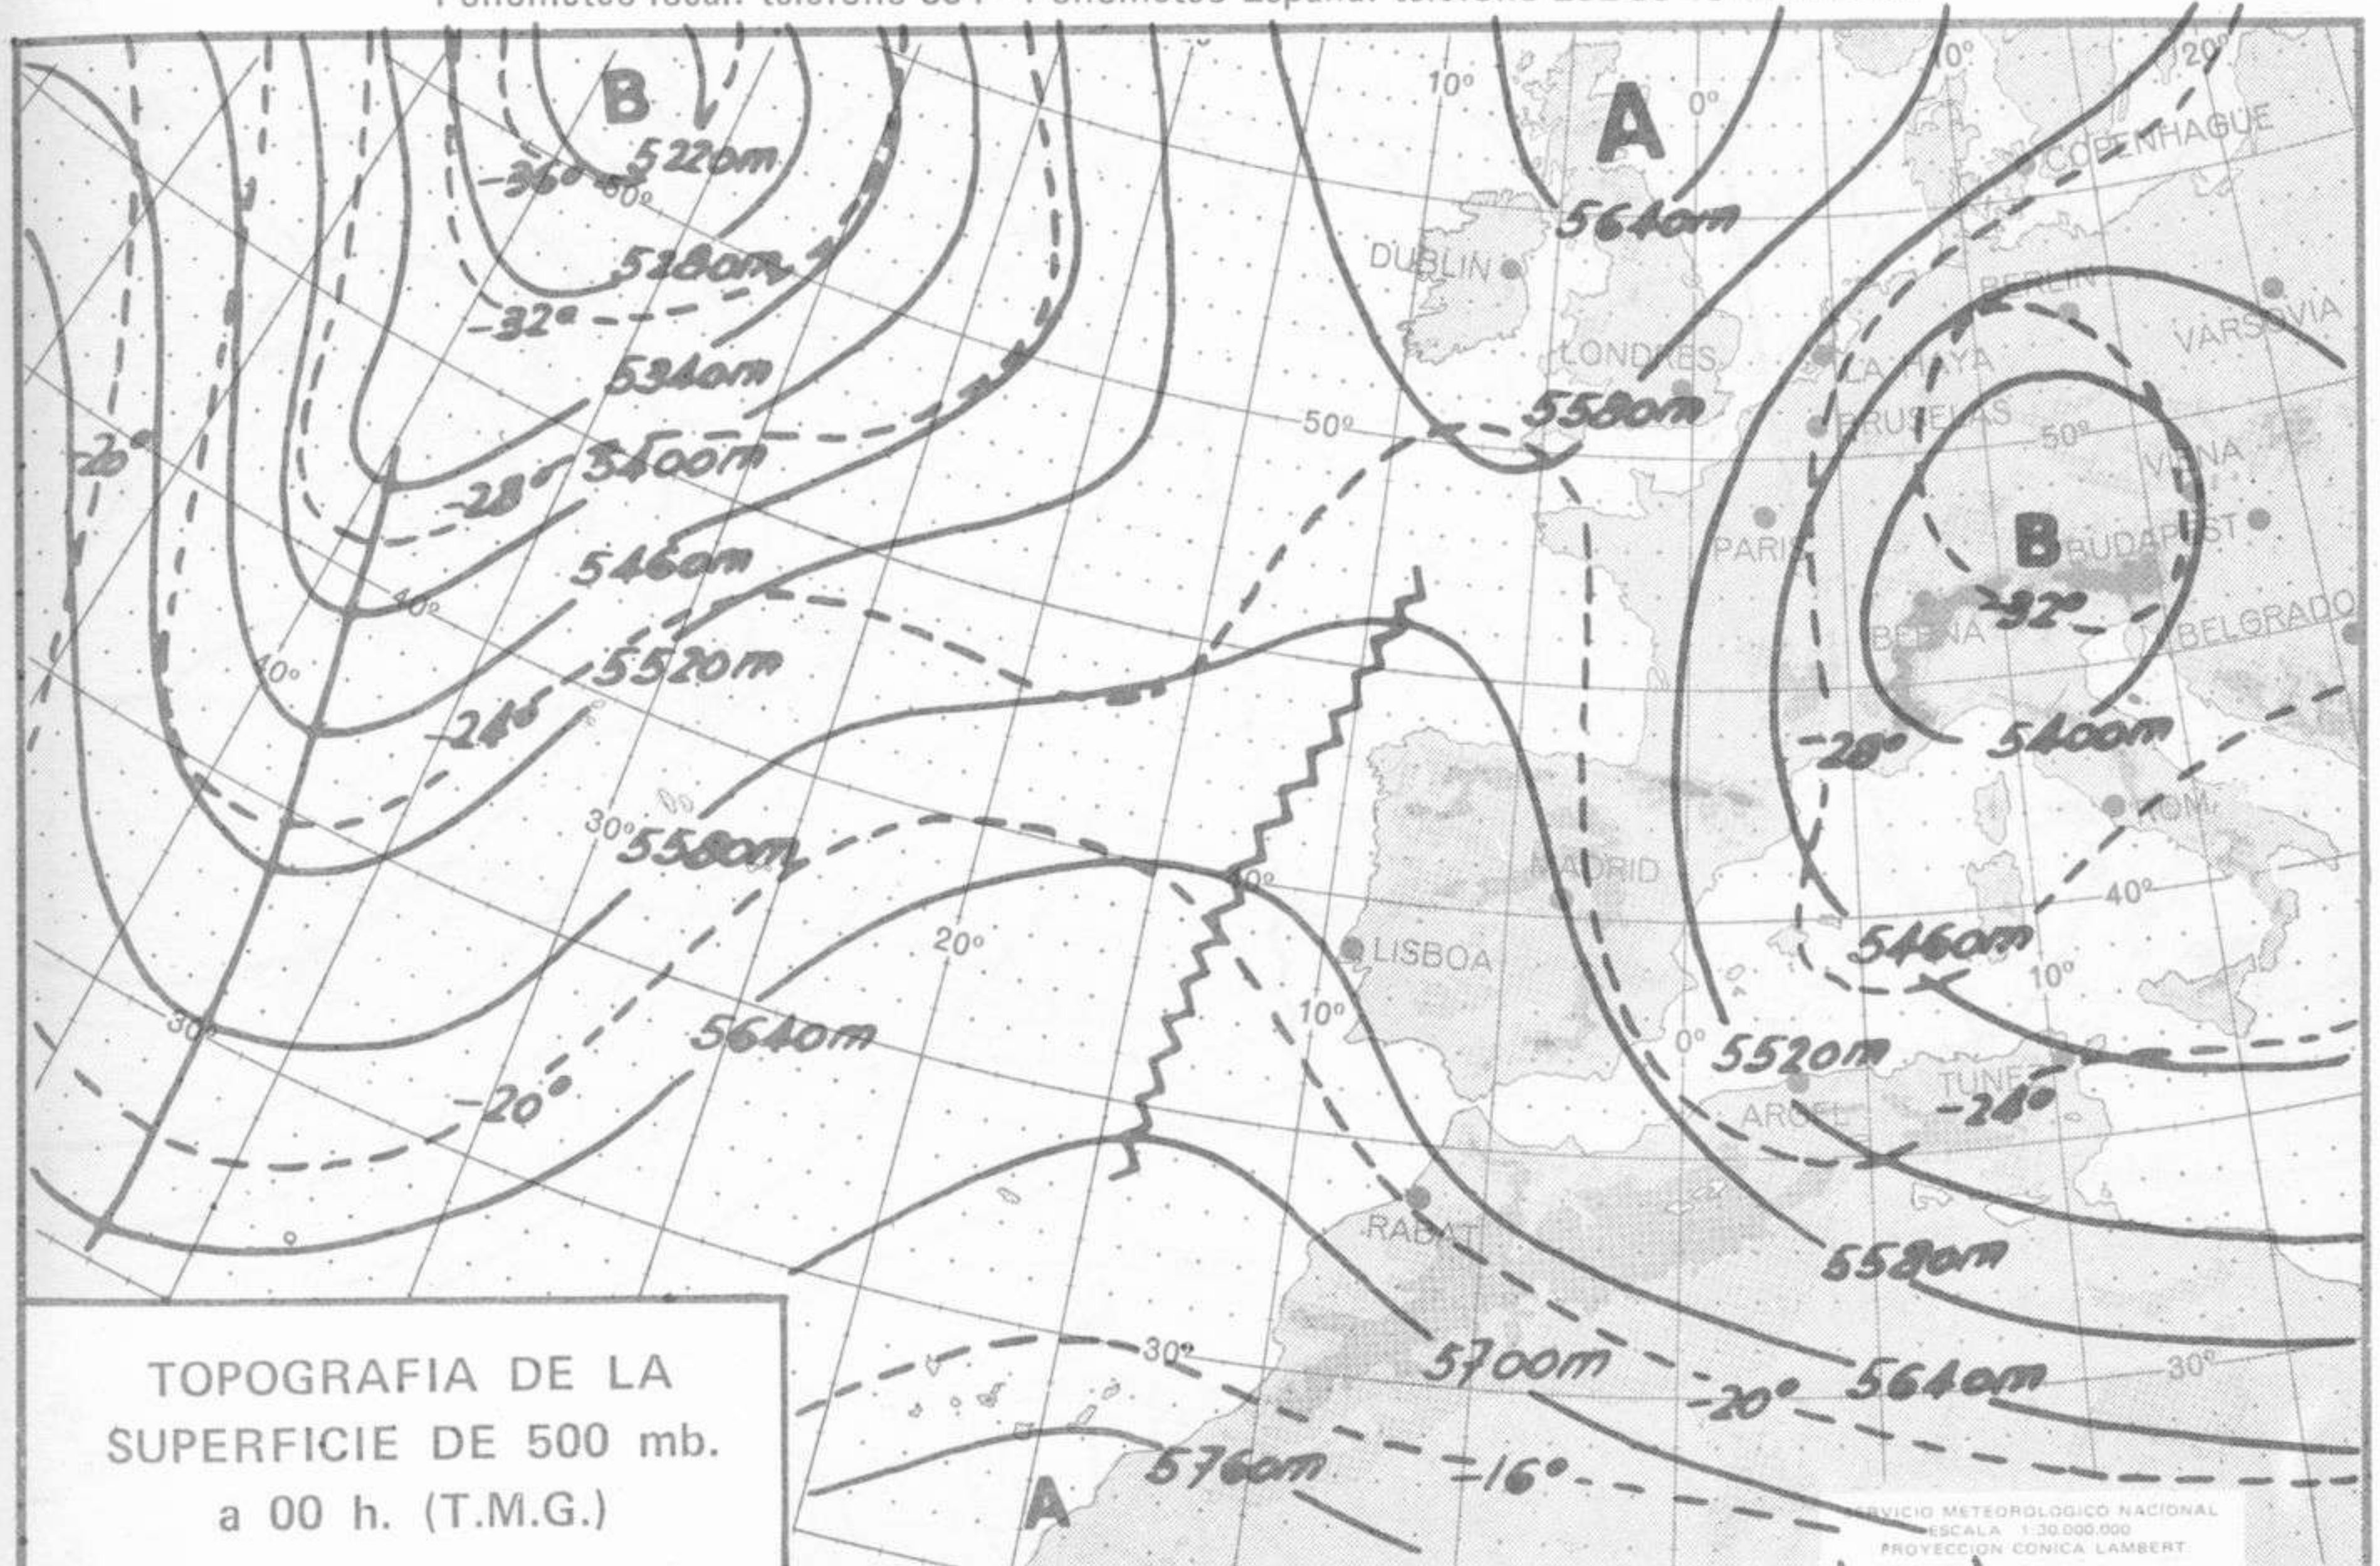

INFORMACION TECNICA DIARIA

Núm.

MADRID, MARTES 13 de MARZO de 1.973

Dirección postal: Centro de Análisis y Predicción (Ciudad Universitaria), Apartado 285 - Madrid - 3 - (España) - Teléfono: 244 35 00
Fonometeo local: teléfono 094 - Fonometeo España: teléfono 232 69 40 de Madrid