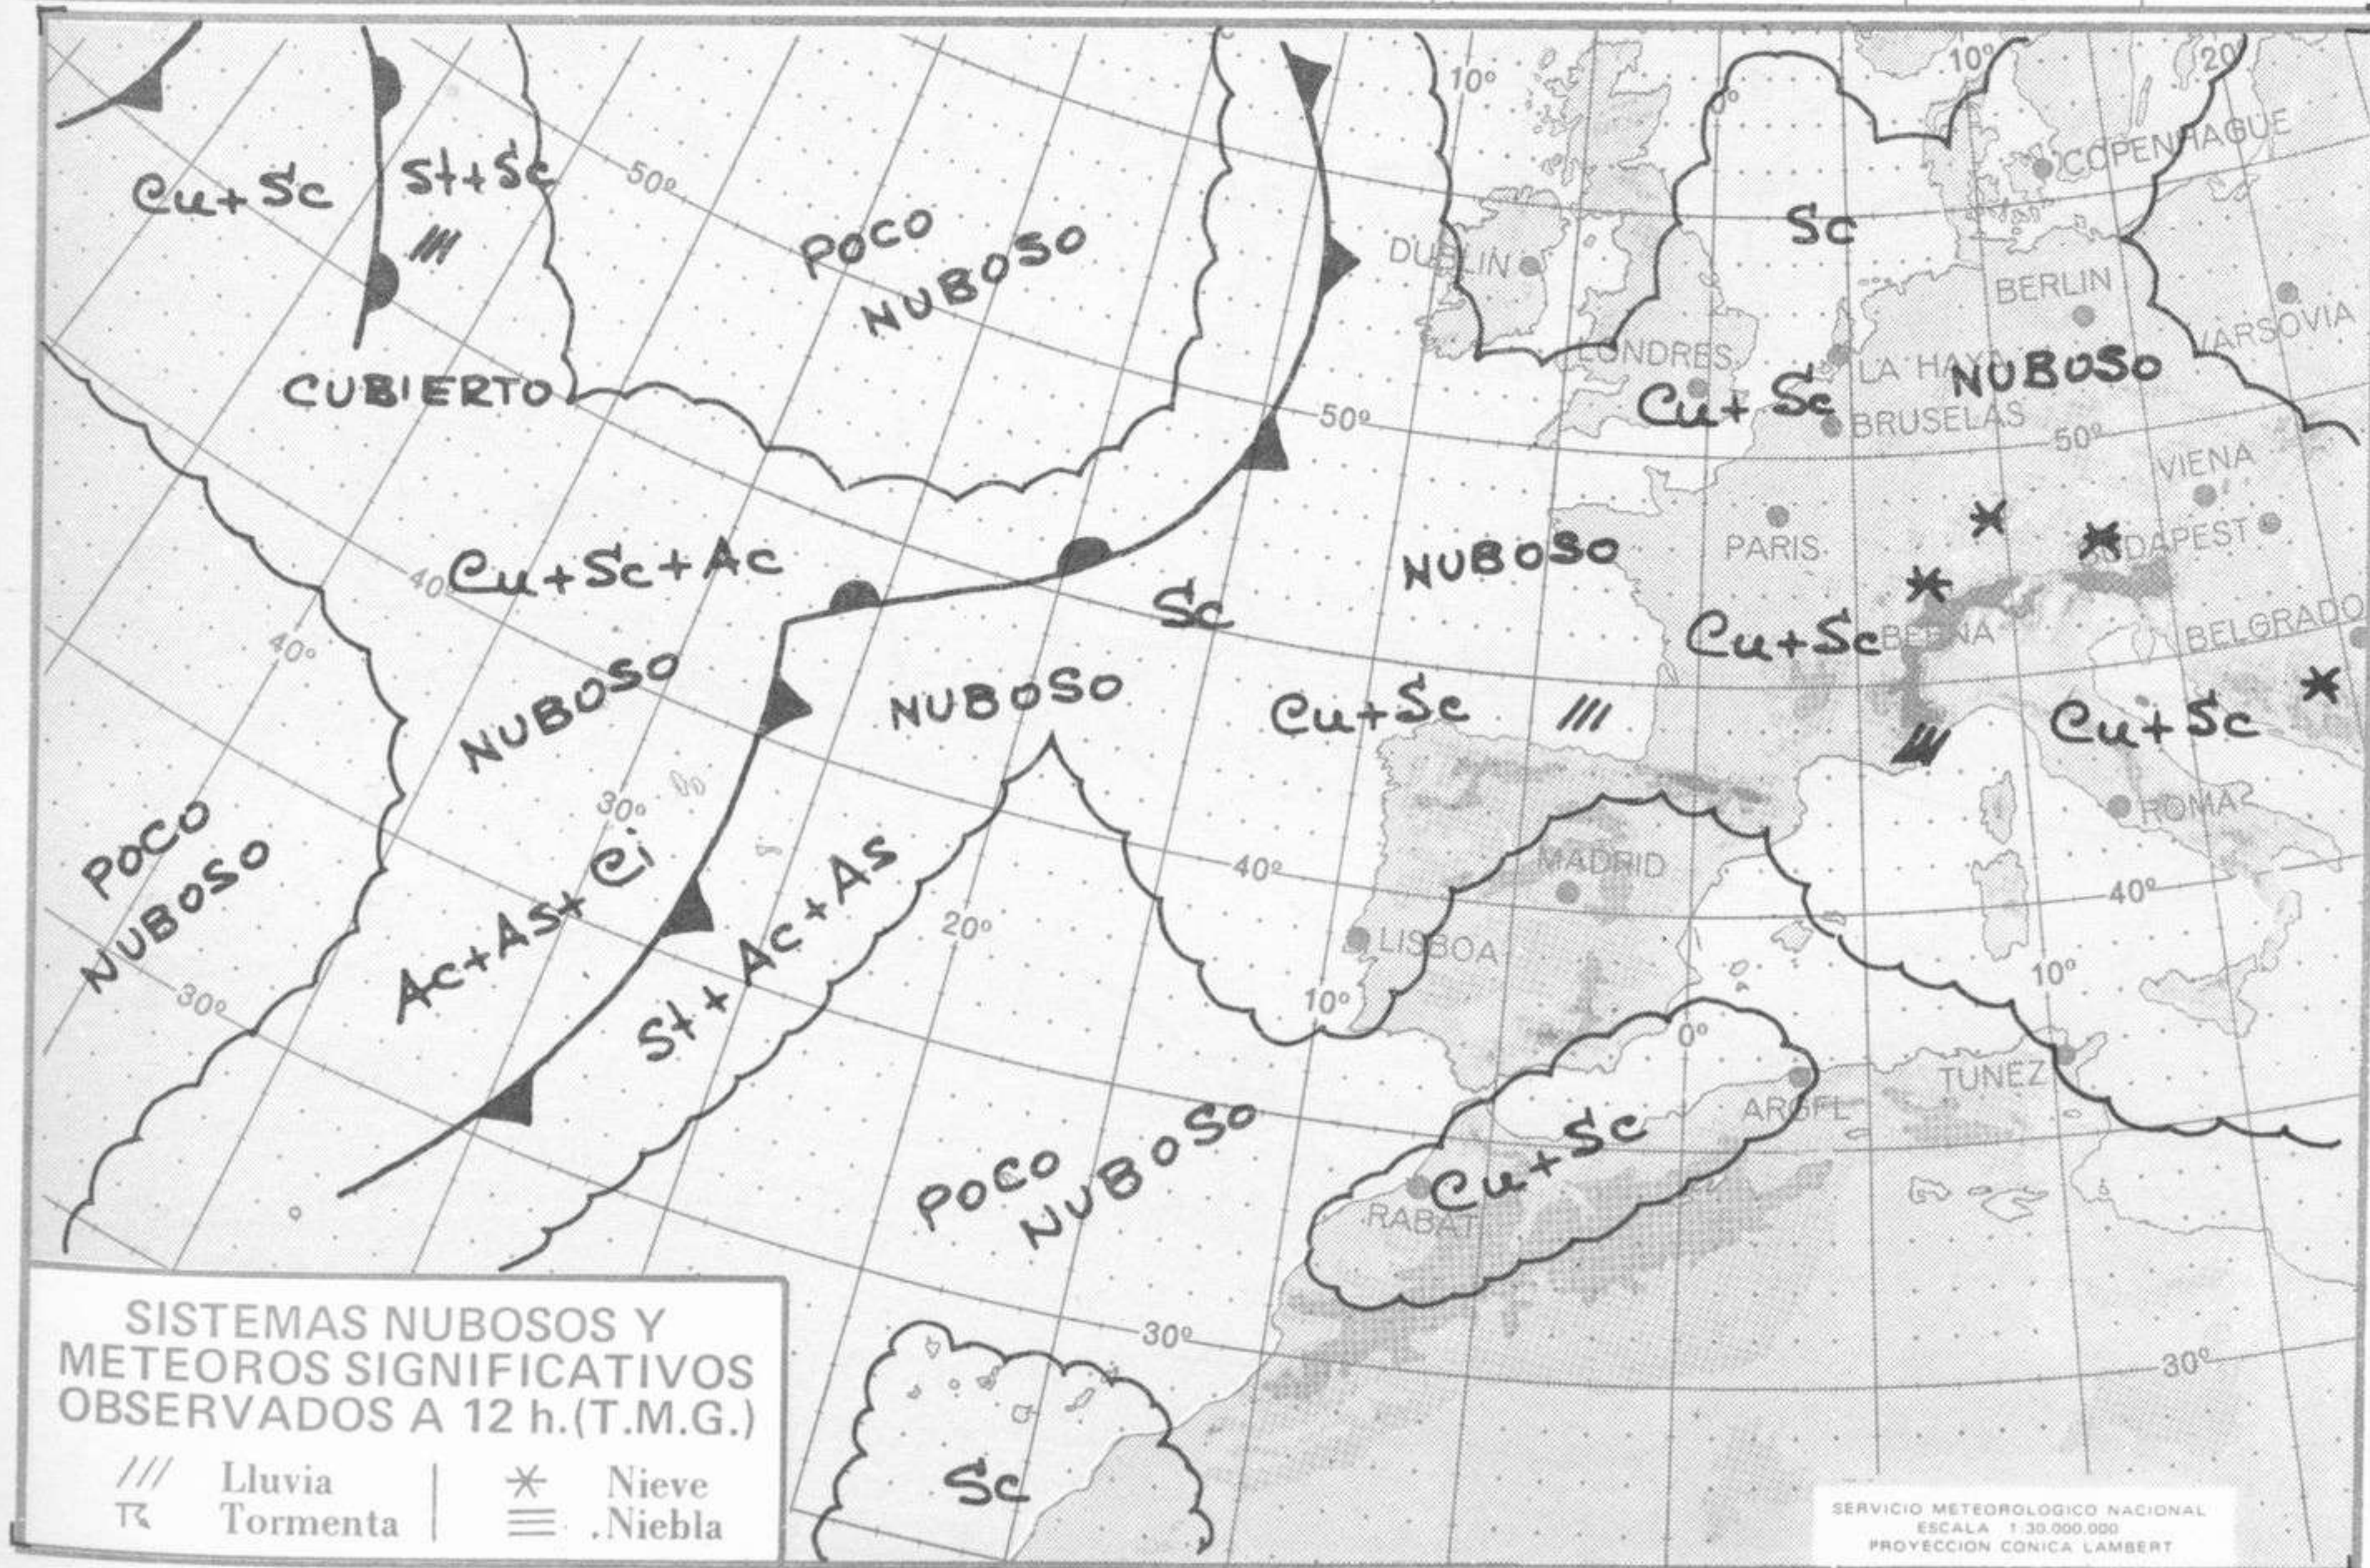

Estaciones	Temperaturas (°C)			Precipitación (l/m²)		Horas de sol ayer	Meteoros significativos			
	Máxima de ayer	Mínima de hoy	12 horas de hoy	06 ayer a 06 hoy	Hoy 06-12		18 horas de ayer	00 horas de hoy	06 horas de hoy	12 horas de hoy
Castellón de la Plana	16	6	14			9.1	☉		☉	☉
Valencia (A)	17	3	16	ip		7.5	☉	○	☉	☉
Valencia	16	6		ip		8.0	☉		☉	
Alicante (A)	16		18	ip				☉		○
Alicante	17	8		ip		8.7	☉		☉	
Murcia (A)	17	6	18			6.2	☉		☉	☉
Murcia	18	9	18			6.8	☉		☉	☉
Cartagena	12	10							☉	
San Javier	15	5	18				☉	☉	☉	☉
Sevilla (A)	16	8	14	ip		1.5	☉	○	☉	☉
Córdoba (A)	17	5	15			4.3	☉	☉	☉	☉
Jaén	15	7		ip			☉		☉	
Granada (A)	9	6	8	2		0.8	☉	●	☉	☉
Huelva	17		16	1			☉		☉	☉
Jerez de la Frontera (A) ...	17	9	15	2			☉	☉	☉	☉
Cádiz	16	11	13			10.0	☉		☉	☉
San Fernando		11	15			8.8			☉	☉
Tarifa	15	12		2		8.0	☉		☉	☉
Málaga (A)	15	5	15			8.0	☉	☉	☉	☉
Almería (A)	15	7	17			3.2	☉	☉	☉	☉
Palma de Mallorca (A)	14	0	13			8.2	○	☉	☉	☉
Mahón (A)	13	4	8		ip	8.7	○	○	☉	☉
Ibiza (A)	14	9	14			9.7	○	●	☉	☉
Santa Cruz de Tenerife (A)...	14	8	12			2.3	☉	☉	☉	☉
Santa Cruz de Tenerife	19	14	18			3.7	☉		☉	☉
Las Palmas (A)	19	14	18			9.6	☉	☉	☉	☉
Fuerteventura (A)	19	15	19			9,3	☉		☉	☉
Lanzarote (A)	19	12	20			8.6	☉		○	☉
Ceuta	16	6	12			5.0	☉			☉
Melilla	15	11	16	2		3.4	●	☉	☉	☉