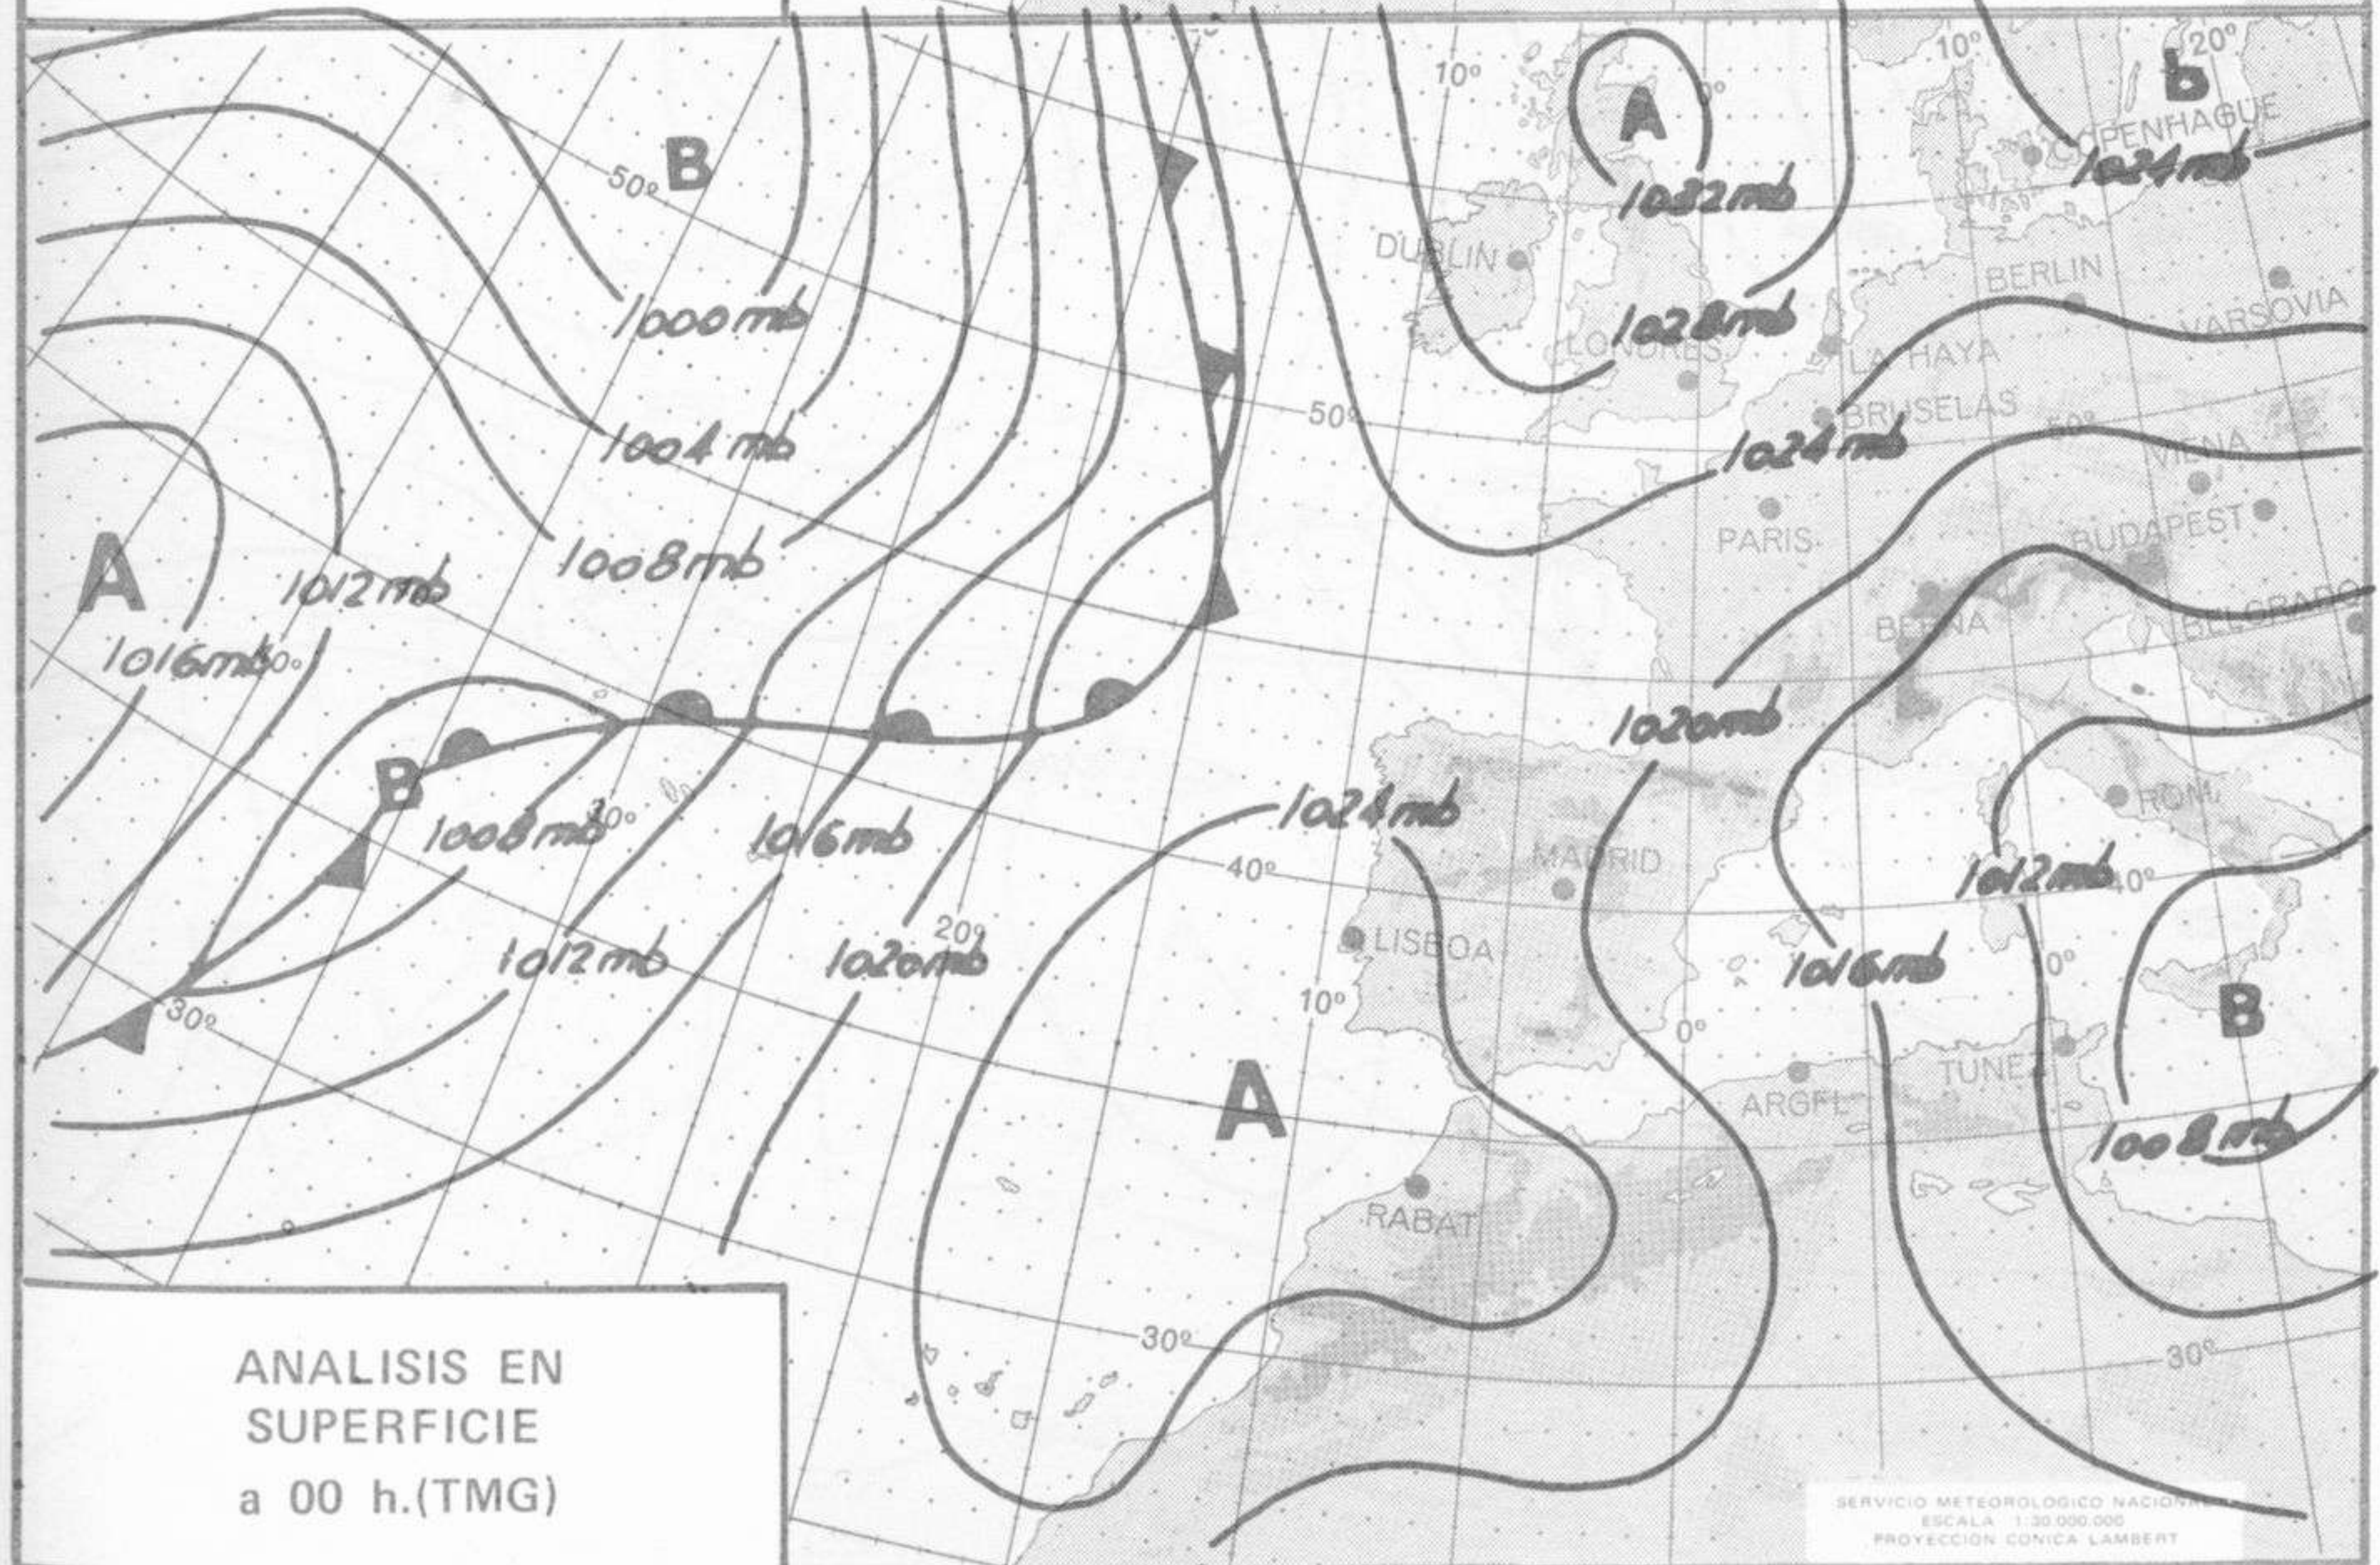

INFORMACION TECNICA DIARIA

Núm.

MADRID, MARTES 13 de MARZO de 1.973

Dirección postal: Centro de Análisis y Predicción (Ciudad Universitaria), Apartado 285 - Madrid - 3 - (España) - Teléfono: 244 35 00
Fonometeo local: teléfono 094 - Fonometeo España: teléfono 232 69 40 de Madrid