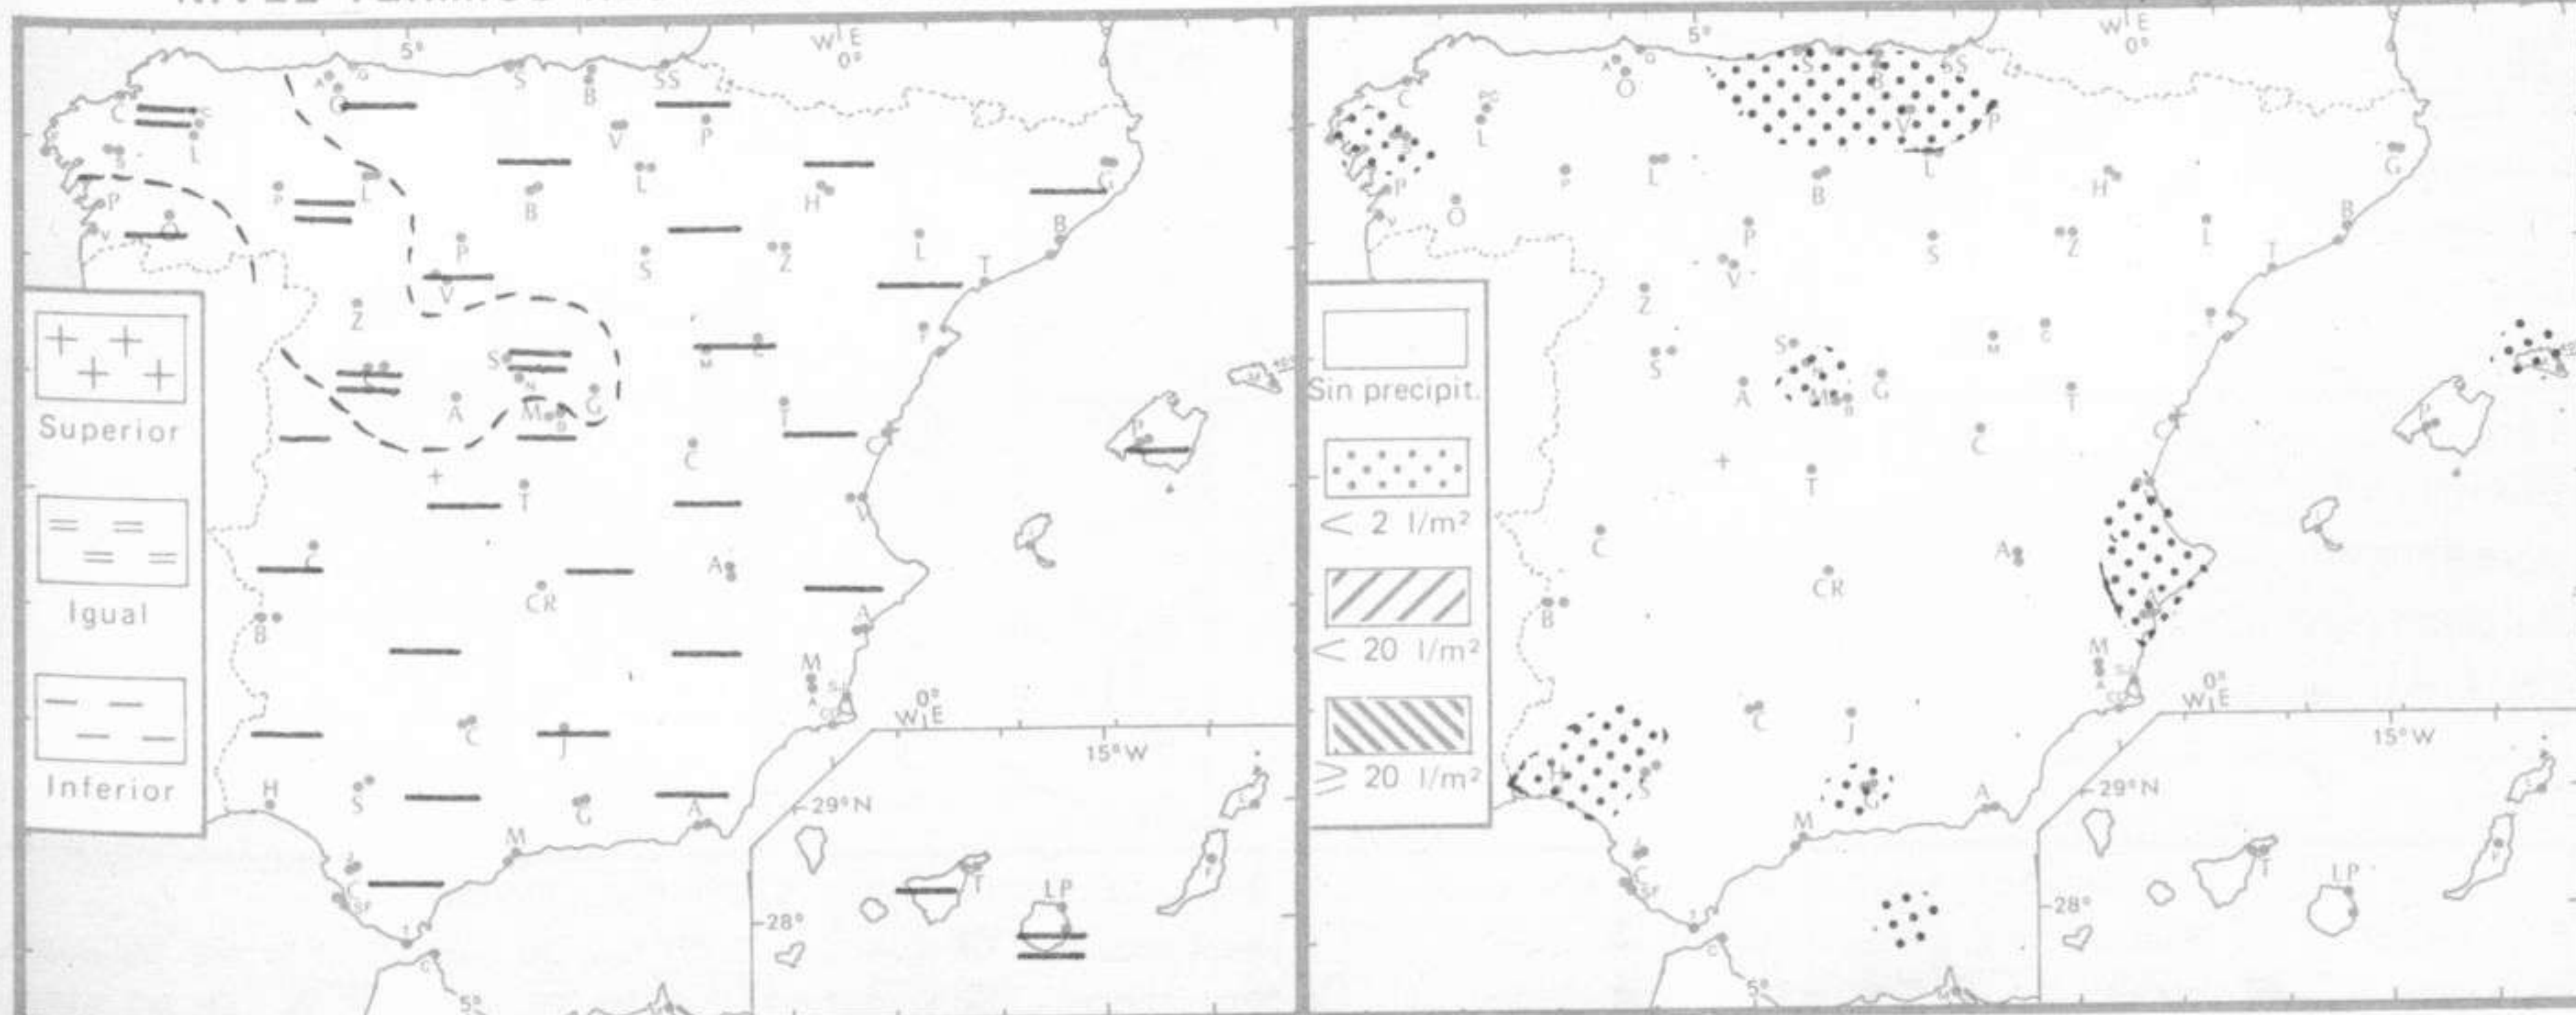

Vientos fuertes: Rachas aisladas en el valle medio del Ebro y La Mancha oriental.

Temperaturas destacables: Notablemente inferiores a las normales, excepto en Galicia, bajo Duero y puntos del Centro, donde tuvieron valores normales, con máximas comprendidas entre 9º en Avila y 18º en Murcia y 19º en Canarias. Las mínimas de hoy oscilan entre los seis grados bajo cero registrados en Teruel y 11º en Cádiz y 14º en Canarias.

PRONOSTICO PARA MAÑANA:

Nuboso con algún chubasco o llovizna en el Cantábrico y cabeceras del Ebro y Duero. Nubosidad variable en Aragón, Cataluña, Baleares y sierra Penibética con riesgo de alguna precipitación muy aislada. Parcialmente nuboso en los sistemas Central e Ibérica. En las demás regiones cielo poco nuboso. En Canarias cielo poco nuboso.

TENDENCIA PARA LOS DIAS ..... 15 y 16 .....

Día 15: Chubascos en el Cantábrico y puntos aislados de Aragón, Cataluña, Baleares y sistemas montañosos. En las demás regiones cielo parcialmente nuboso.

Día 16: Continuará con análogas características.

NIVEL TERMICO RESPECTO AL NORMAL

AREAS CON PRECIPITACION (12 h. ayer a 12 h. hoy)