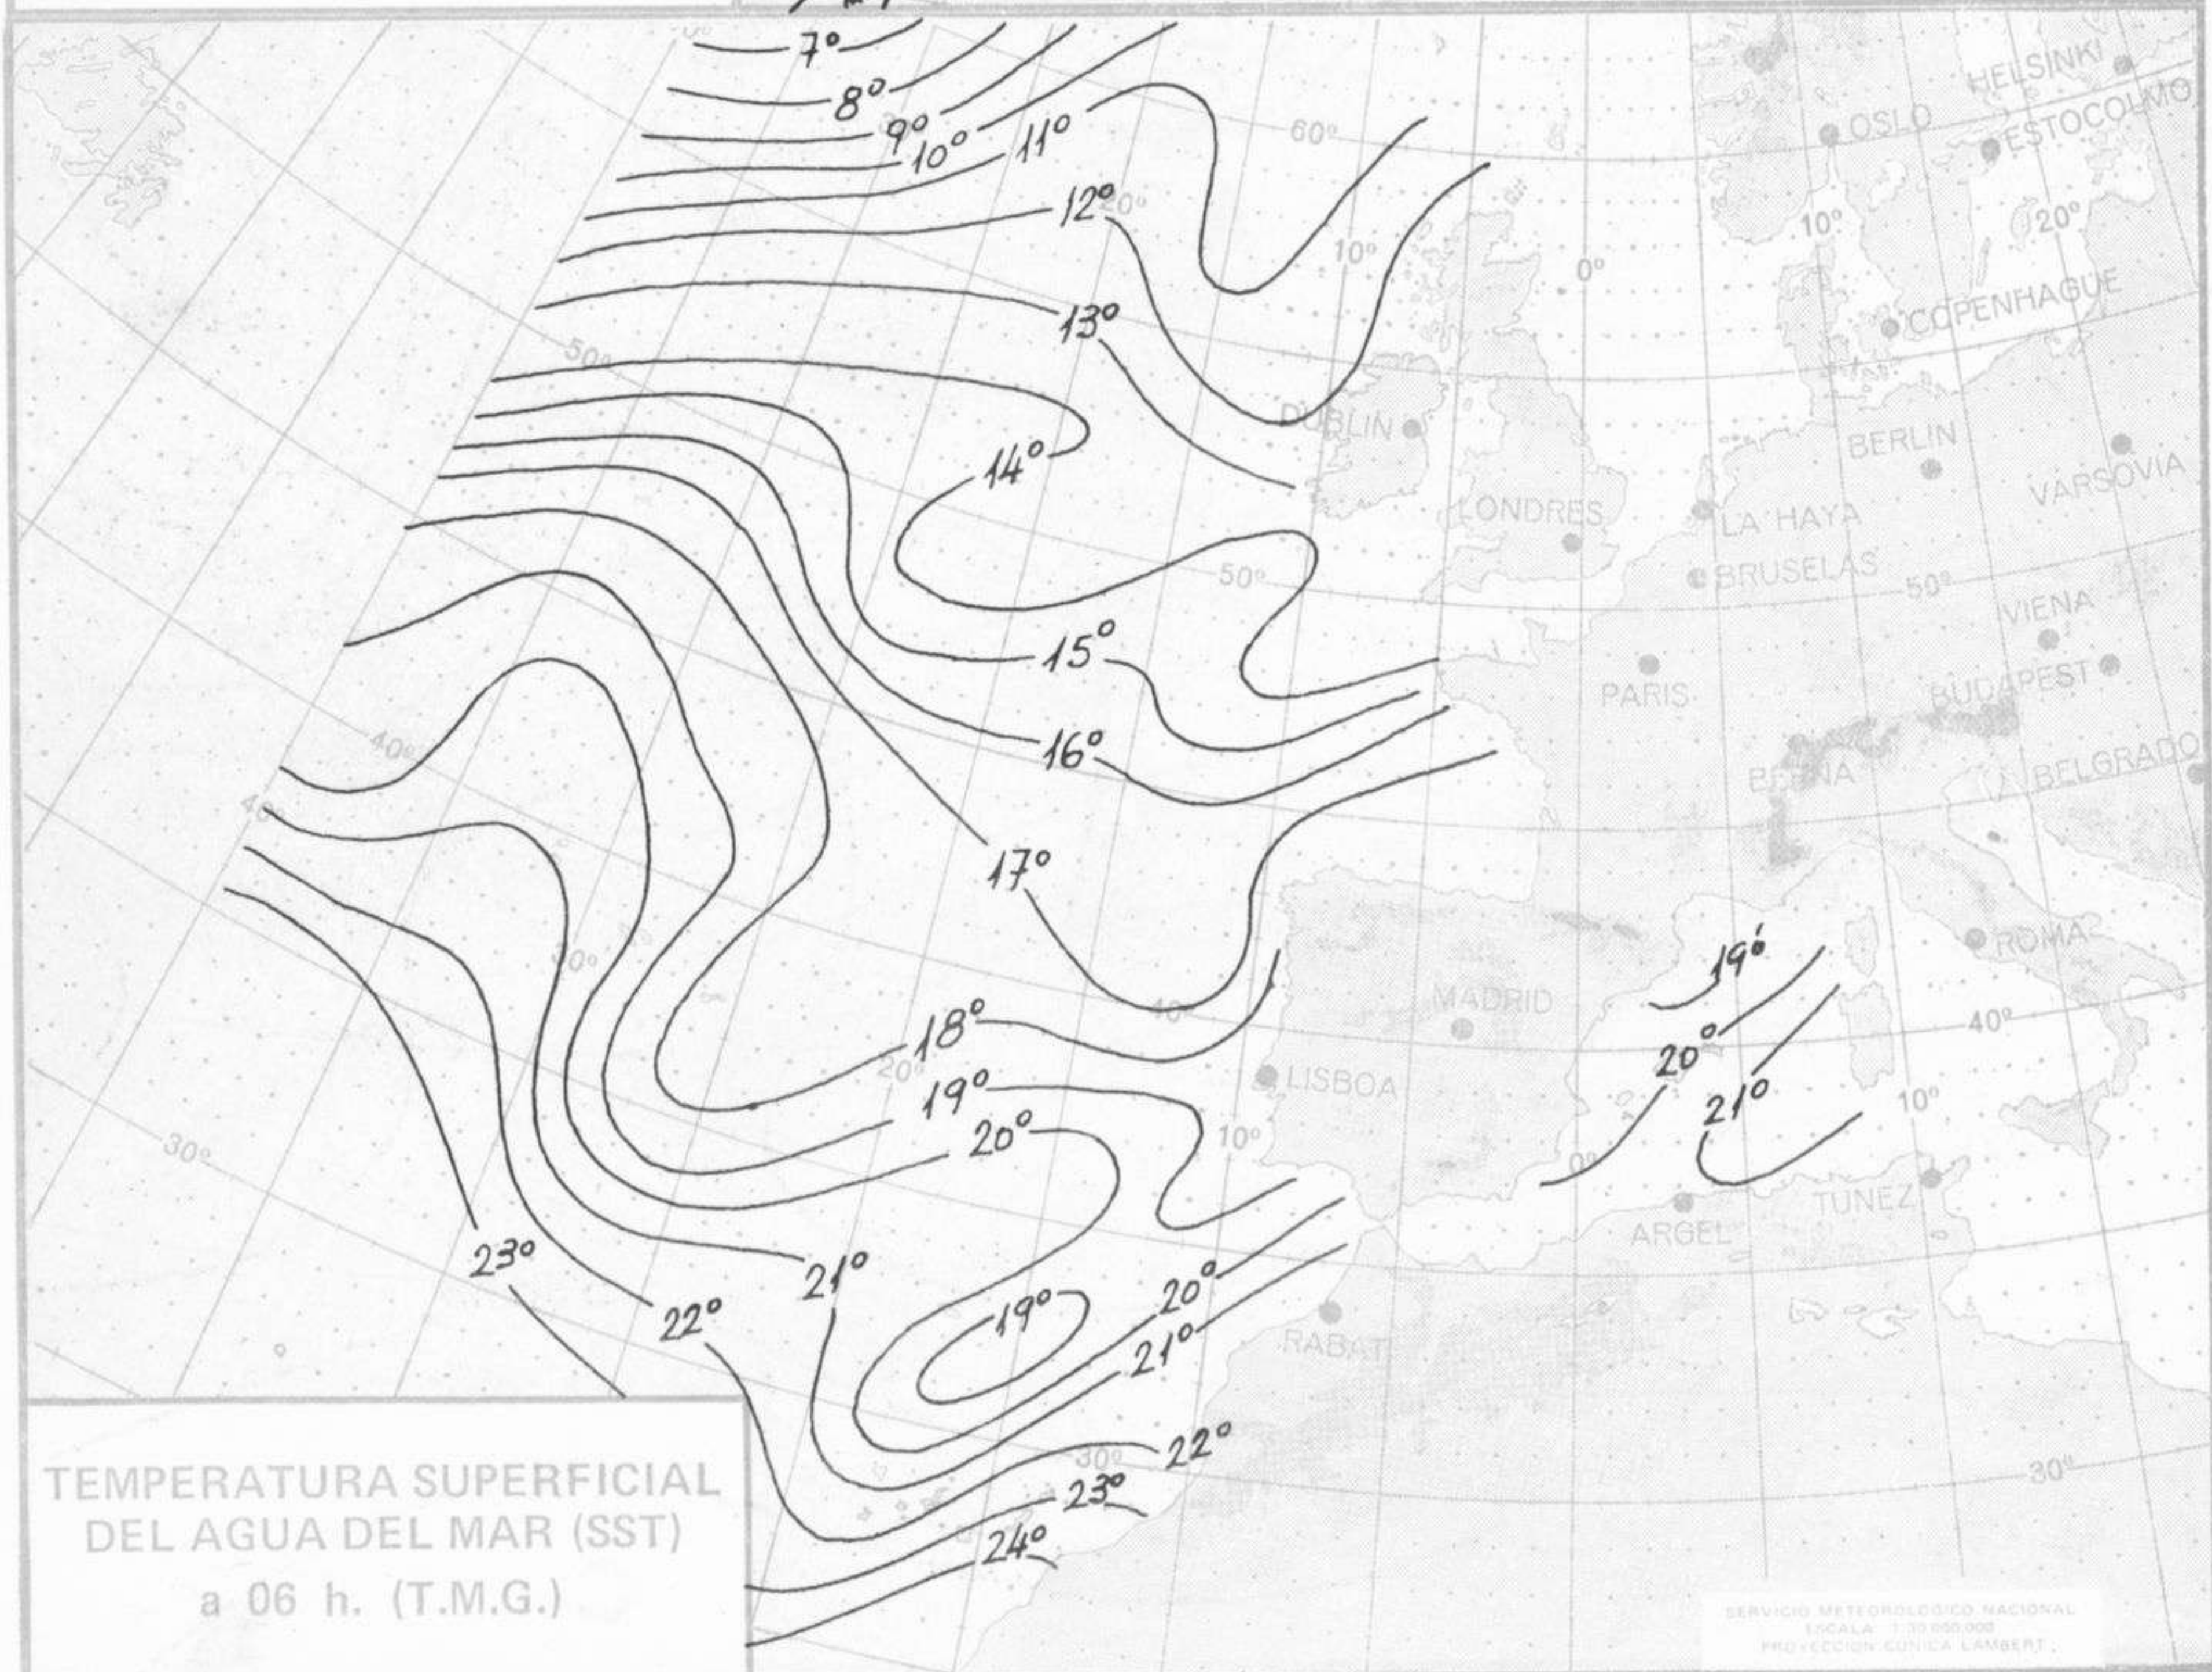

SERVICIO METEOROLÓGICO NACIONAL
ESCALA: 1:30 000 000
PROYECCIÓN CÓNICA LAMBERT

TEMPERATURA SUPERFICIAL
DEL AGUA DEL MAR (SST)
a 06 h. (T.M.G.)