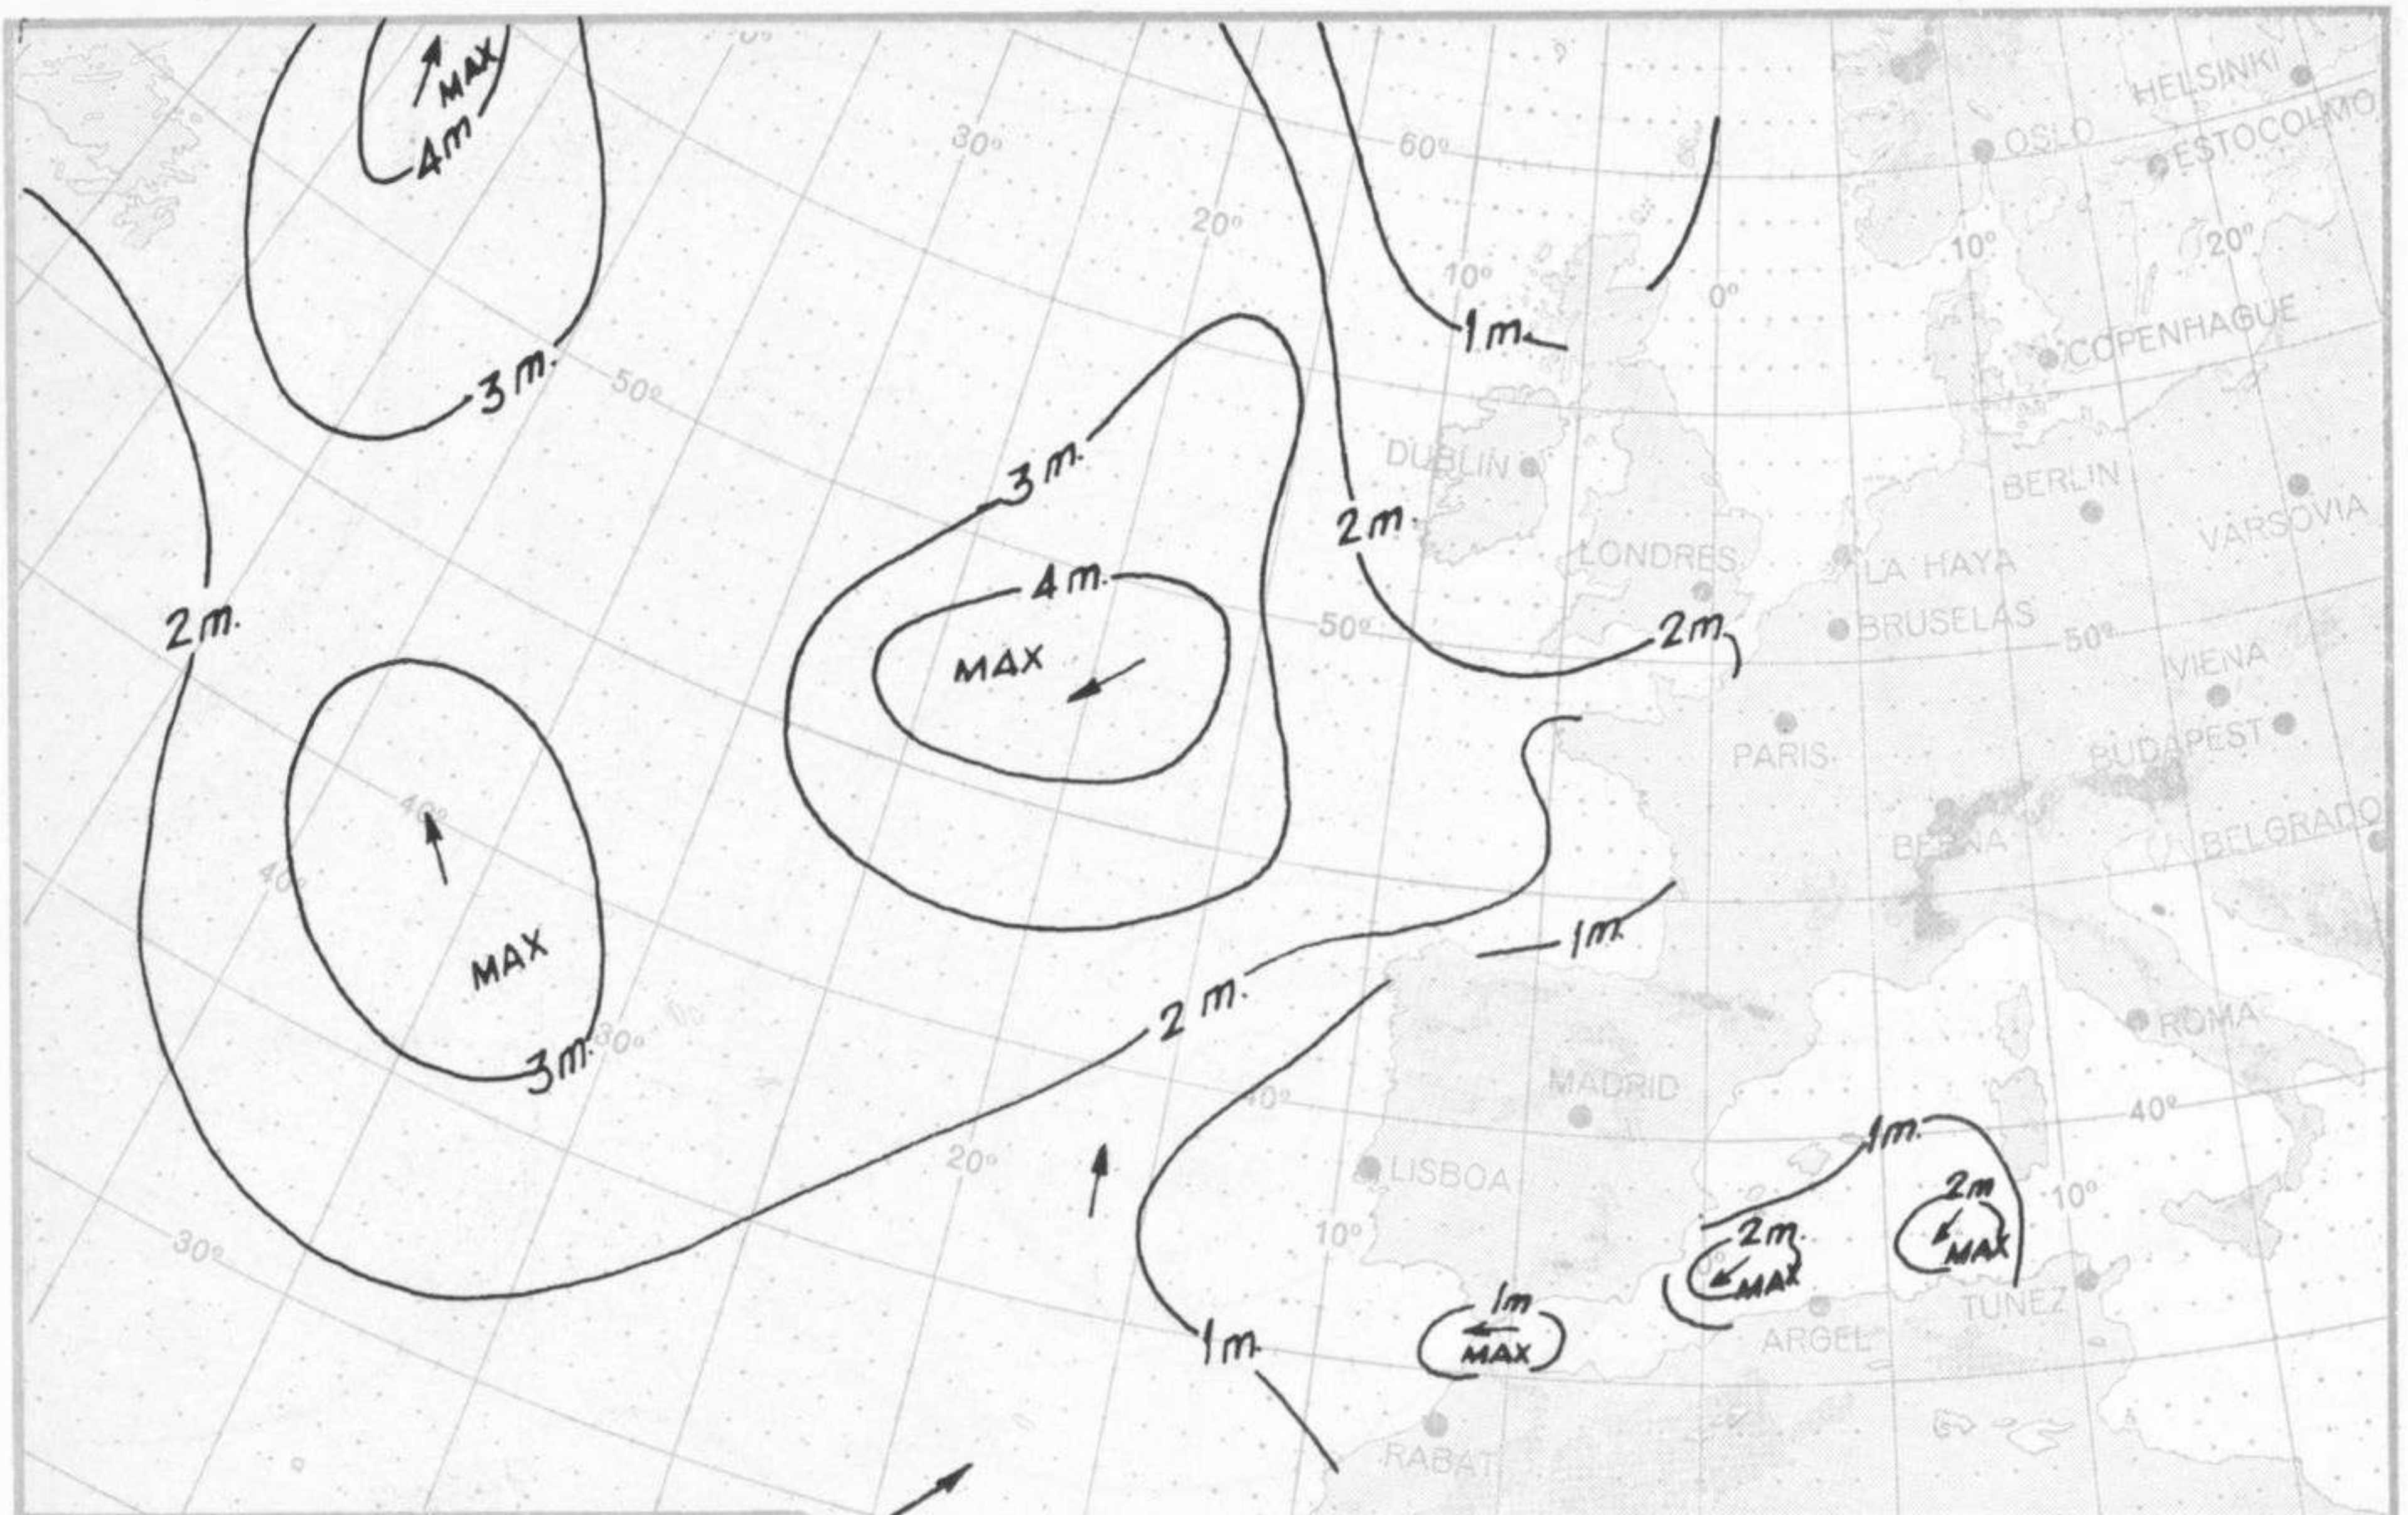

ALTURA Y DIRECCION
DEL OLAJE
a 06 h. (T.M.G.)

SERVICIO METEOROLÓGICO NACIONAL
ESCALA: 1:30 000 000
PROYECCIÓN CÓNICA LAMBERT

TEMPERATURA SUPERFICIAL
DEL AGUA DEL MAR (SST)
a 06 h. (T.M.G.)

SERVICIO METEOROLÓGICO NACIONAL
ESCALA: 1:30 000 000
PROYECCIÓN CÓNICA LAMBERT