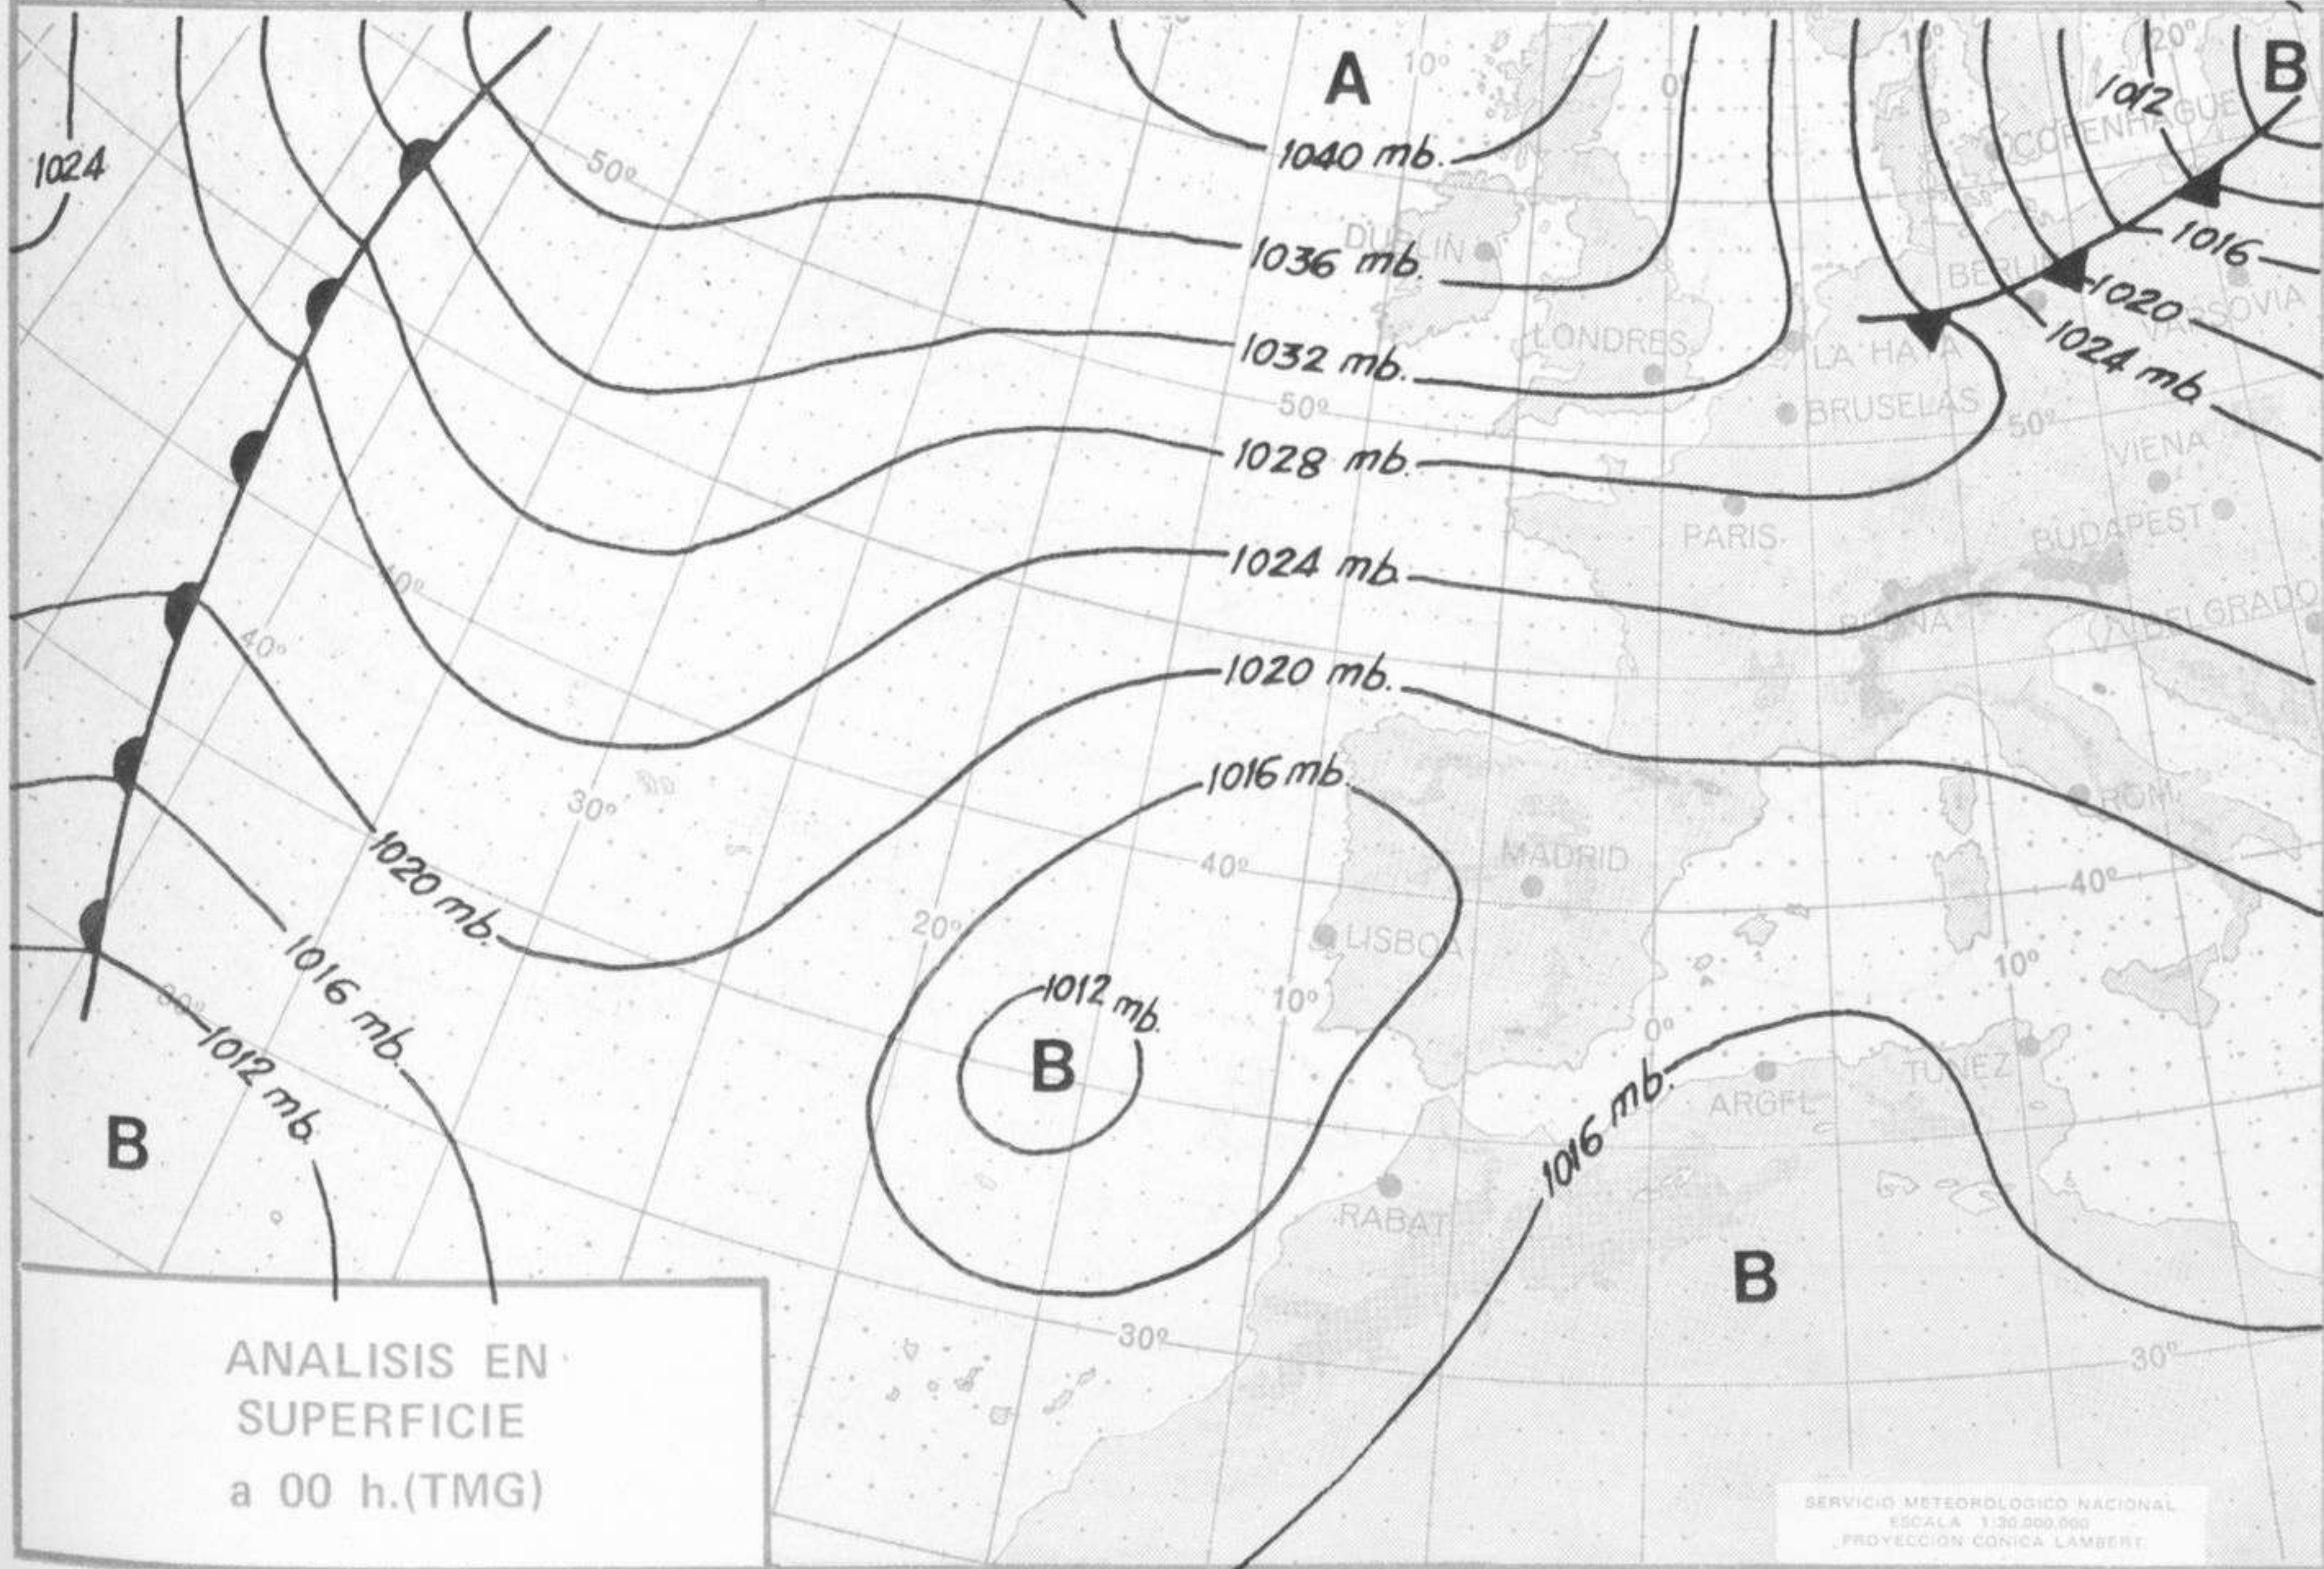

Dirección postal: Centro de Análisis y Predicción (Ciudad Universitaria), Apartado 285 - Madrid - 3 - (España) - Teléfono: 244 35 00
Fonometeo local: teléfono 094 - Fonometeo España: teléfono 232 69 40 de Madrid