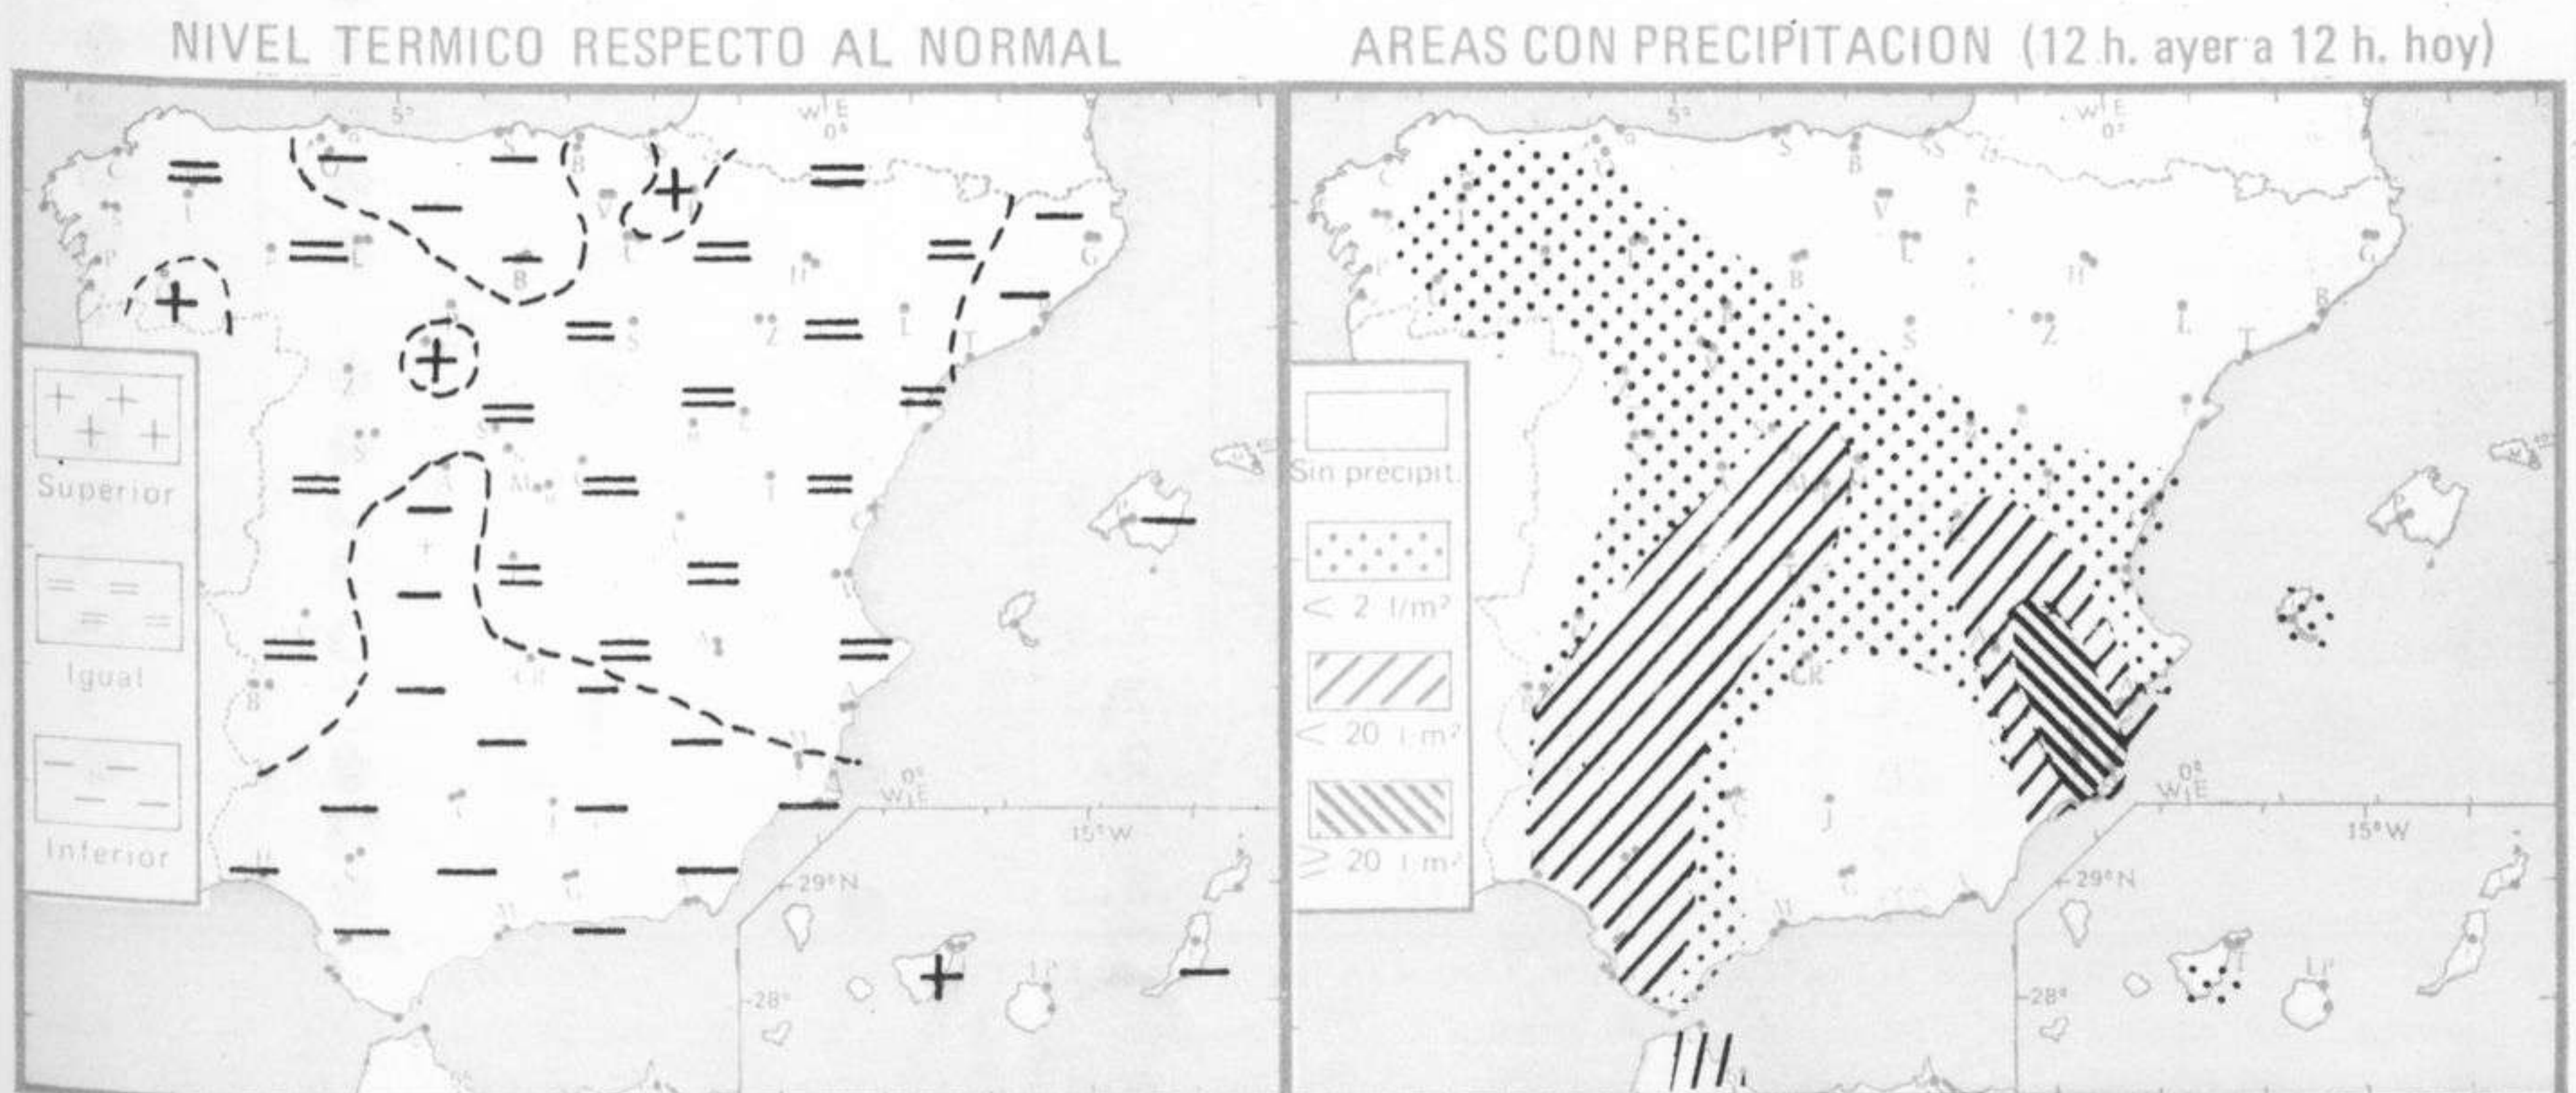

Vientos fuertes: No se han registrado.

Temperaturas destacables: Han oscilado alrededor de sus valores normales, siendo ligeramente inferiores a estas en Cataluña, Andalucía y Extremadura. La máxima de ayer se registró con 24º en Orense y la mínima de hoy en Burgos (Villafría) con 6º. A las 12 horas hoy la temperatura más alta la registraba Almería con 22º y las más baja Avila con 8º.

PRONOSTICO PARA MAÑANA:

Nubosidad abundante con lluvias en Cataluña, Levante, Baleares y Aragón. Nubosidad variable con algunos chubascos en Andalucía, Sudeste y puntos del Centro y Duero. Nieblas de madrugada y parcialmente nuboso durante el resto del día en Galicia y Cantábrico. Existe riesgo de que en el golfo de Vizcaya se produzca algún chubasco.

TENDENCIA PARA LOS DIAS .....20 y 21...

Día 20: En Cantábrico y Galicia nieblas durante la mañana y poco nuboso por el día. En las demás regiones nubes alternando con claros aislados.

Día 21: Continuará con análogas características.