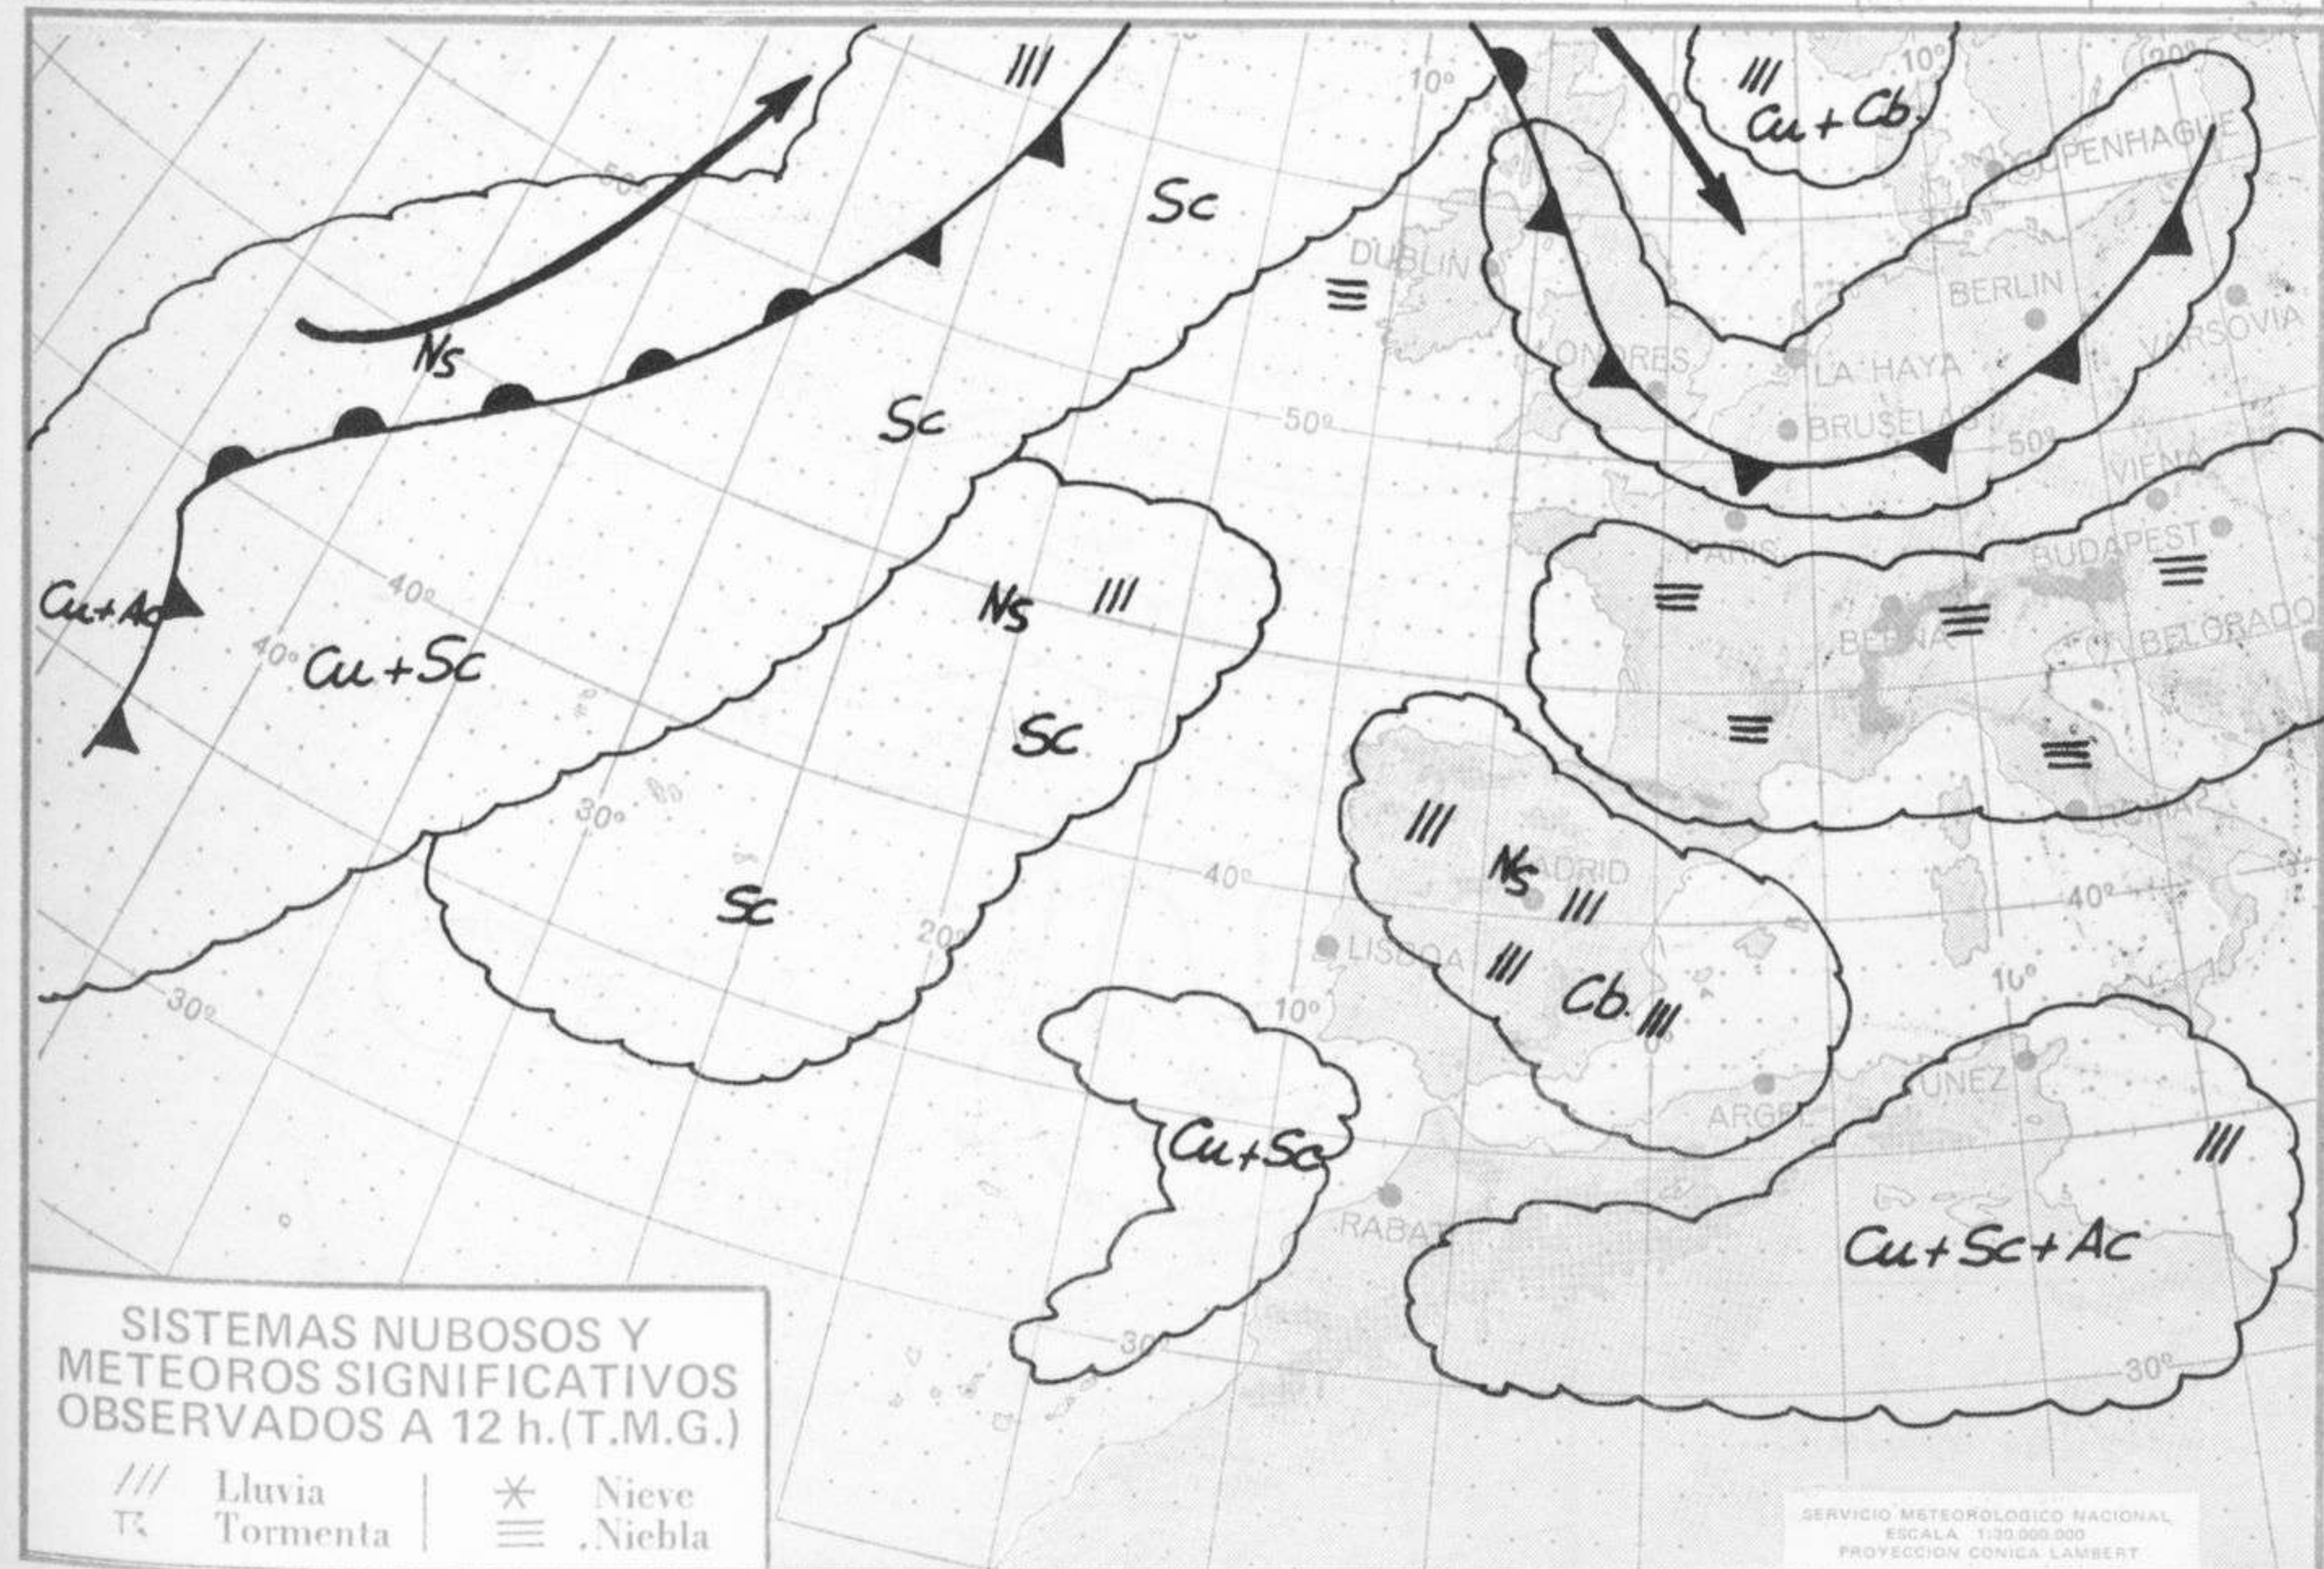

nb.

1060
1050
1040
1030
1020
1010
1000
990
980
970
960
950
940

Estaciones	Temperaturas (°C)			Precipitación (l/m²)		Horas de sol ayer	Meteoros significativos			
	Máxima de ayer	Mínima de hoy	12 horas de hoy	06 ayer a 06 hoy	Hoy 06-12		18 horas de ayer	00 horas de hoy	06 horas de hoy	12 horas de hoy
Castellón de la Plana	20	14	18	1			☉	☉	☉	☉
Valencia (A)	19	15	18	1		0.0	☉	☉	☉	☉
Valencia	19			ip			☉			
Alicante (A)	19	15	19	19	1	0.0	☉	☉	☉	☉
Alicante	18	14	16	16		0.0	☉			
Murcia (A)	16	14	16	89	6	0.0	☉		☉	☉
Murcia	16	14	16	103	6	0,0	☉		☉	☉
Cartagena	16	13	15	86	3		☉		☉	☉
San Javier	19	14	16	117	6		☉	☉	☉	☉
Sevilla (A)	21	12	20	7		2.0	☉	☉	☉	☉
Córdoba (A)	20	11	20			2.6	☉	☉	☉	☉
Jaén										
Granada (A)	15		17				☉	☉		☉
Huelva	21	15	21	8		3.7	☉		☉	☉
Jerez de la Frontera (A) ...	21	13	21	14			☉	☉	☉	☉
Cádiz	19	15	20	15		4.5	☉		☉	☉
San Fernando	21	14		22		3.0	☉		☉	☉
Tarifa	20	16	19	9		3.3	☉		☉	☉
Málaga (A)	21	13	20	7		1.2	☉	☉	☉	☉
Almería (A)	22	14	22	13		1.5	☉	☉	☉	☉
Palma de Mallorca (A)	22	12	20			6.1	☉	☉	☉	☉
Mahón (A)	21	14	19			7.8	☉	☉	☉	☉
Ibiza (A)	21	17	20	ip	ip		☉	☉	☉	☉
Santa Cruz de Tenerife (A)...	20	12	18		1	7.0	☉	☉	☉	☉
Santa Cruz de Tenerife	26	20	25			7.4	☉		☉	☉
Las Palmas (A)	24	17	24			7.6	☉	☉	☉	☉
Fuerteventura (A)	25	19	25			7.3	☉		☉	☉
Lanzarote (A)	25	16	25			5.0	☉		☉	☉
Ceuta	20		18				☉			☉
Melilla	21	15				2.5	☉	☉	☉	

h./h.
100
90
80
70
60
50
40
30
20
10