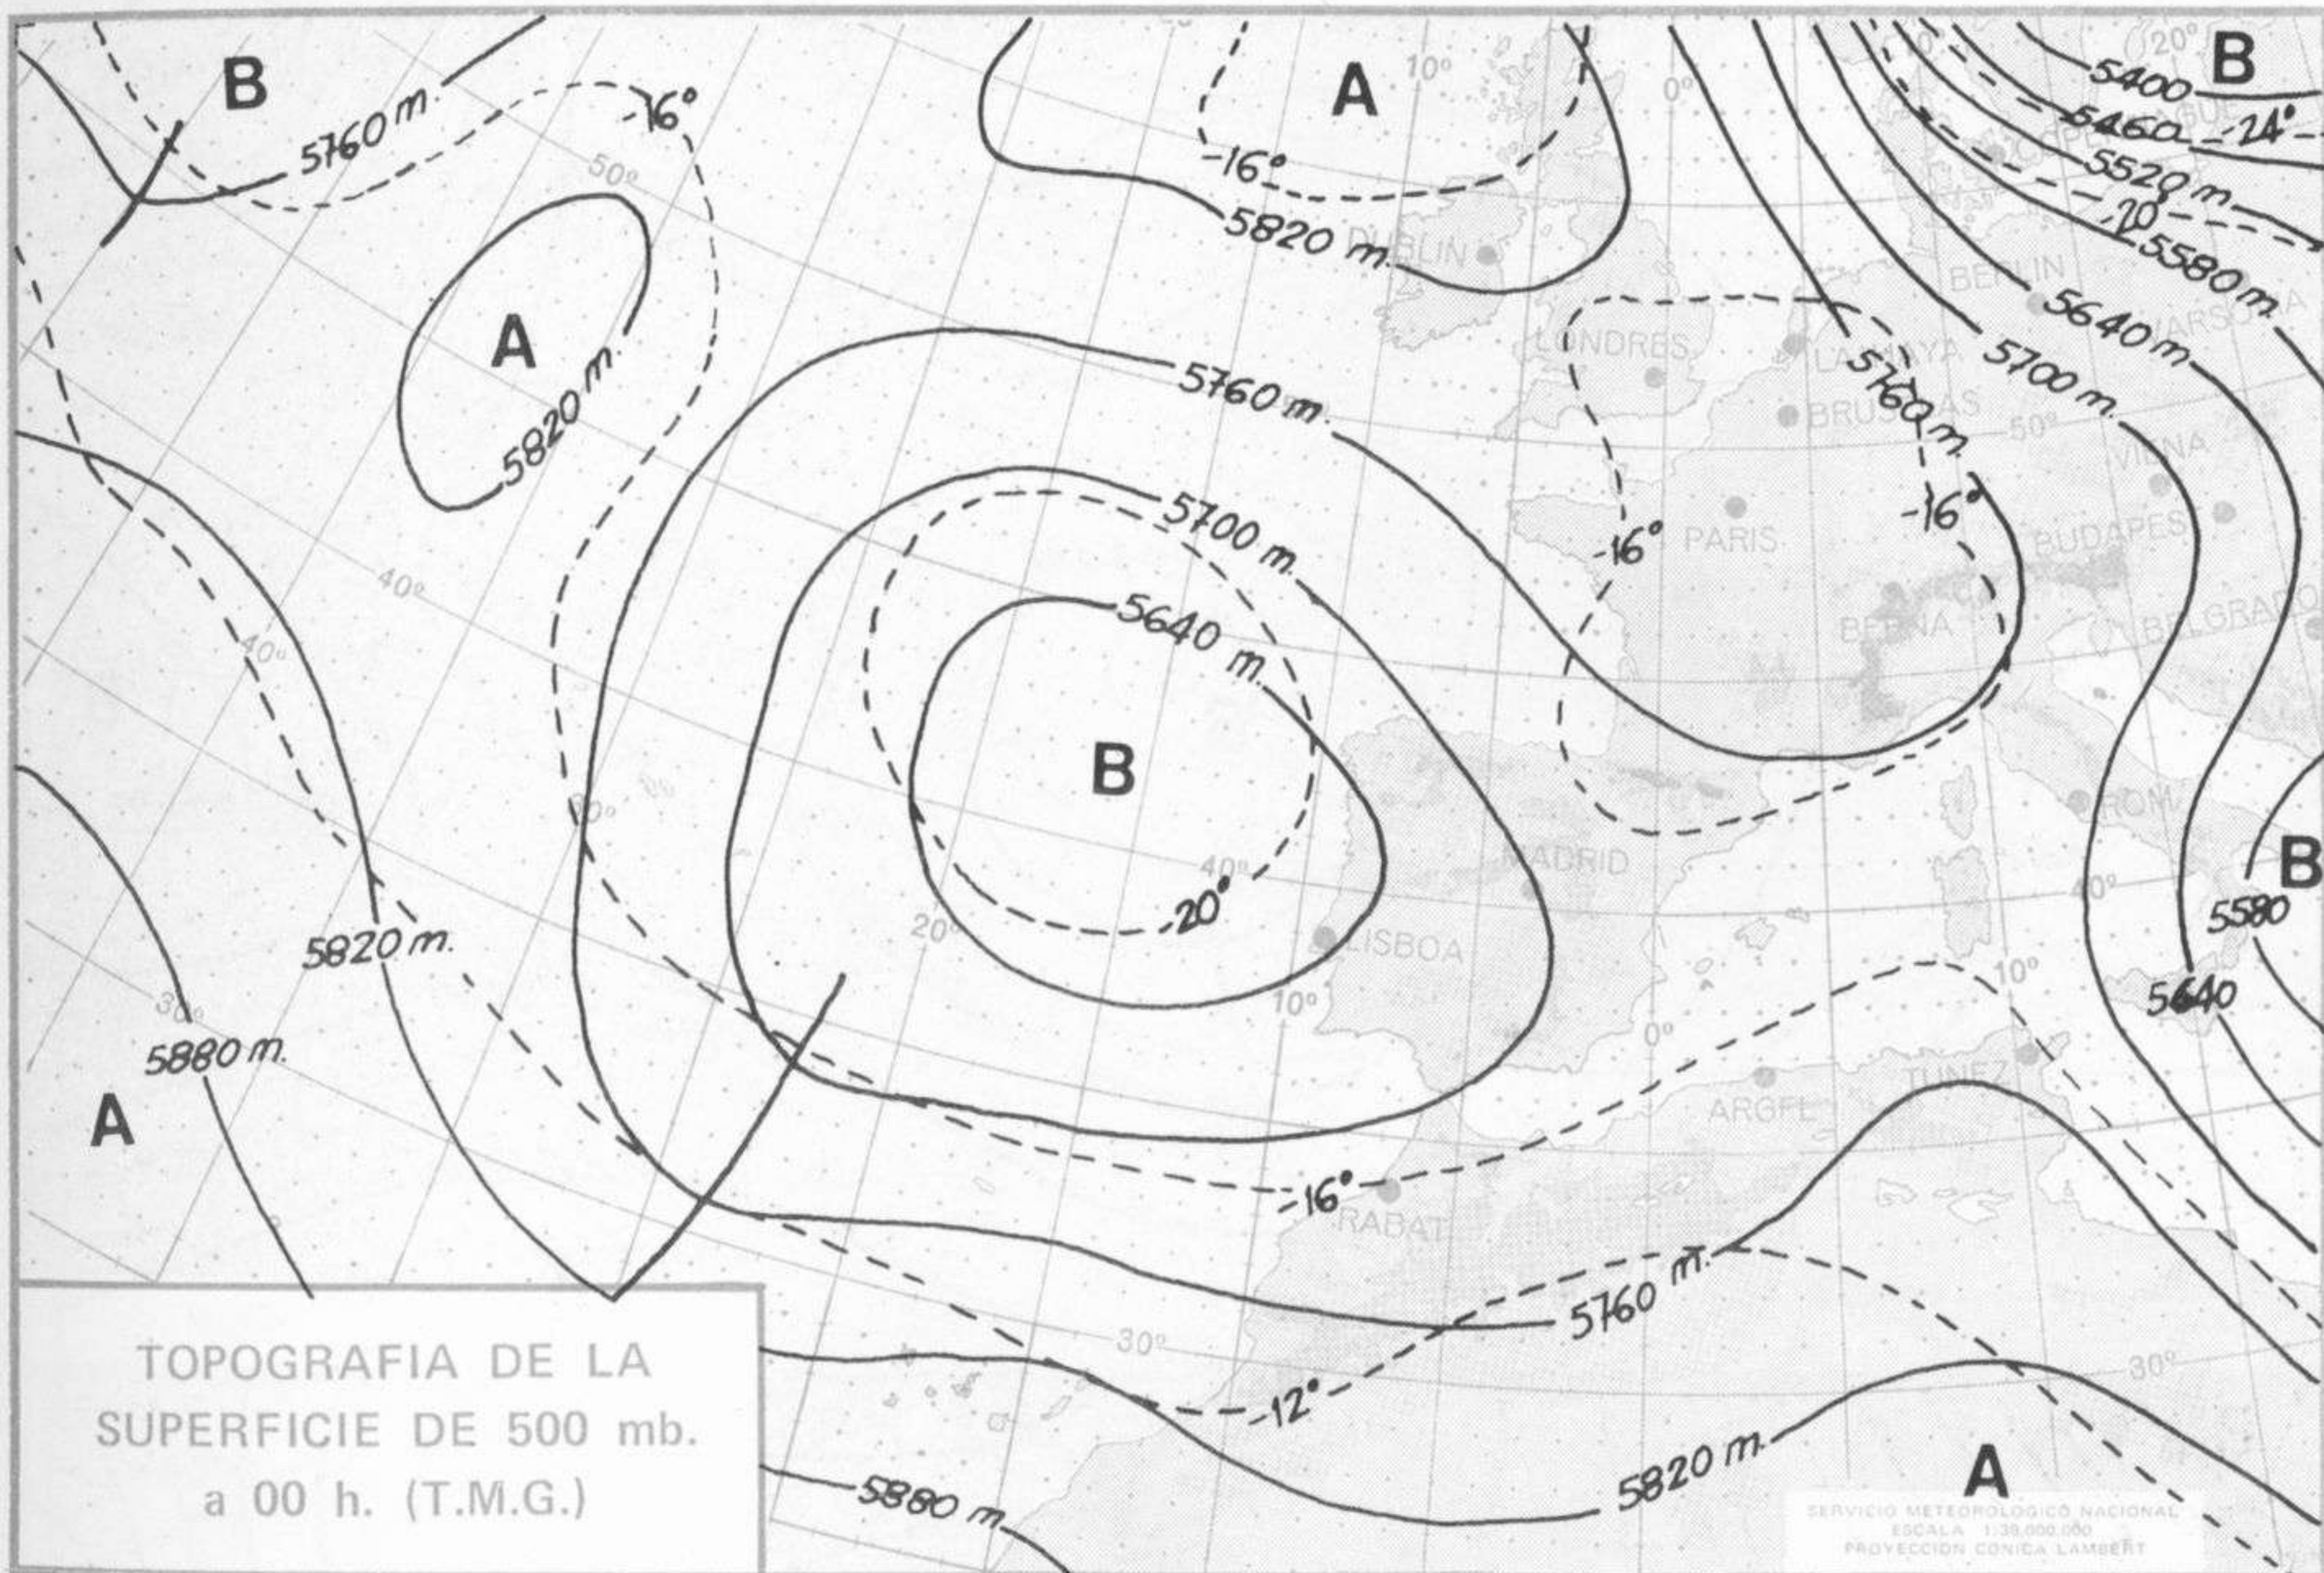

Dirección postal: Centro de Análisis y Predicción (Ciudad Universitaria), Apartado 285 - Madrid - 3 - (España) - Teléfono: 244 35 00
Fonometeo local: teléfono 094 - Fonometeo España: teléfono 232 69 40 de Madrid