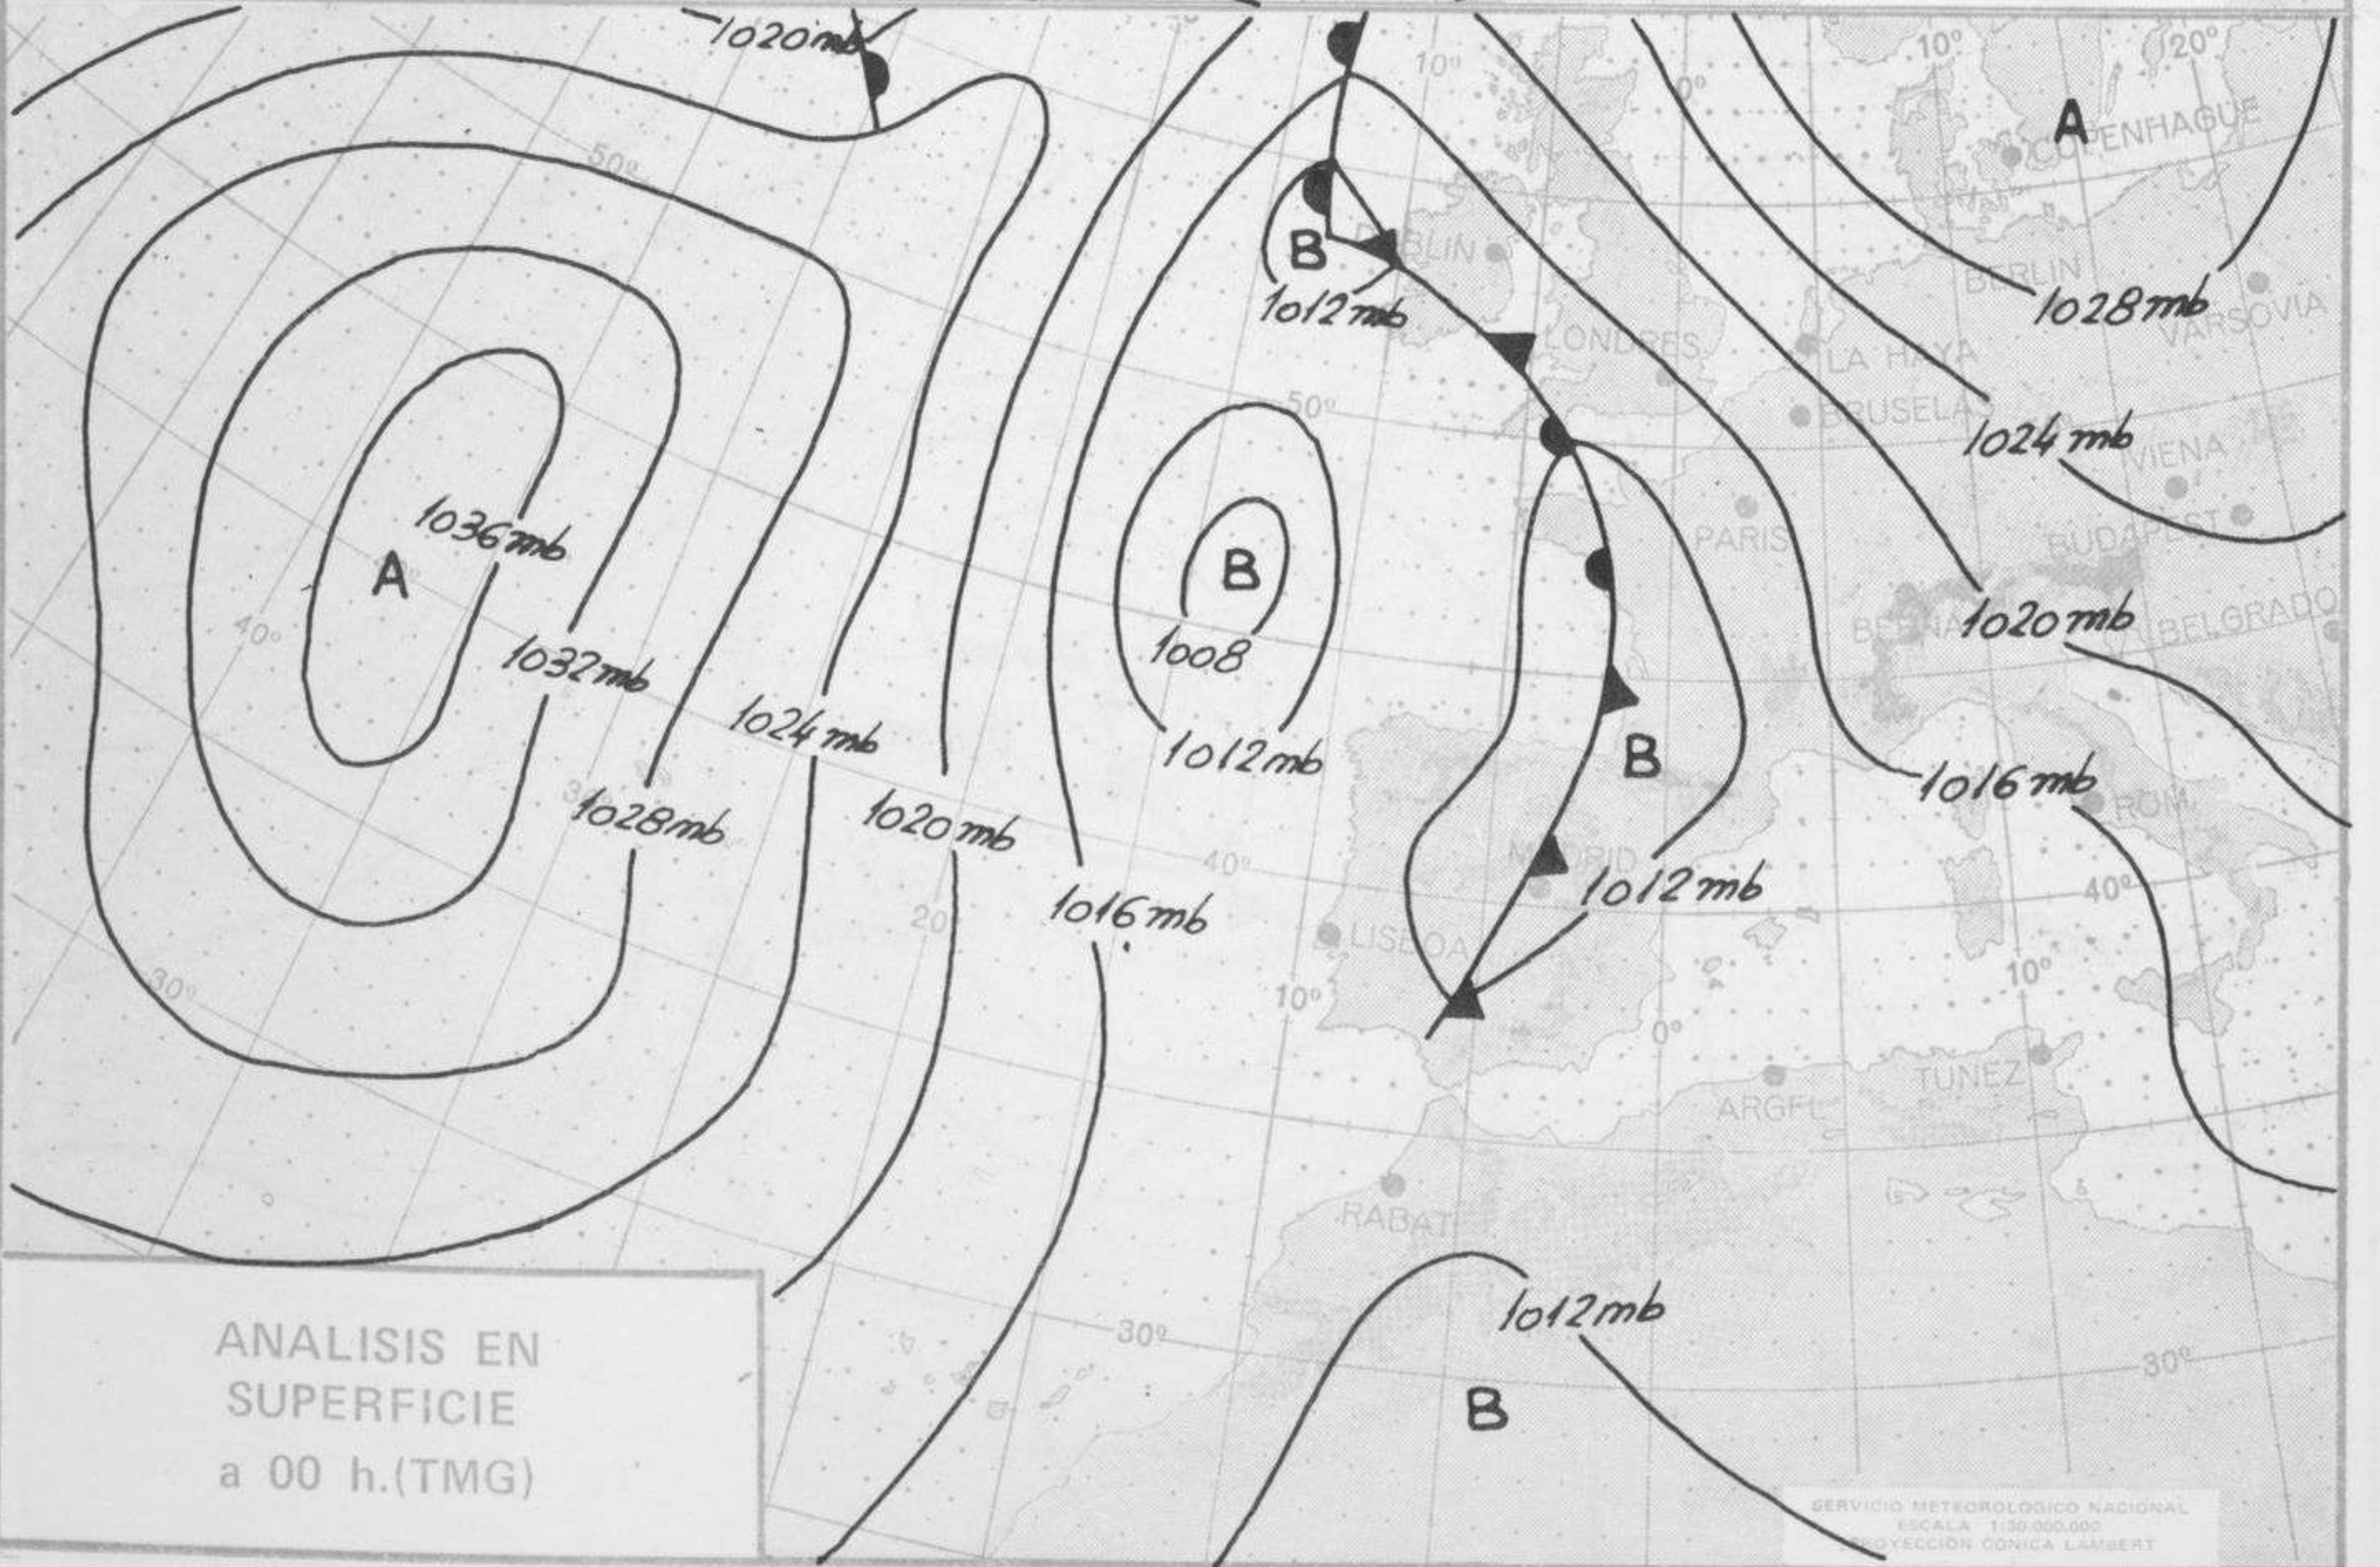

INFORMACION TECNICA DIARIA

MADRID, LUNES 2 de OCTUBRE de 1972

Dirección postal: Centro de Análisis y Predicción (Ciudad Universitaria), Apartado 285 - Madrid - 3 - (España) - Teléfono: 244 35 00
Fonometeo local: teléfono 094 - Fonometeo España: teléfono 232 69 40 de Madrid