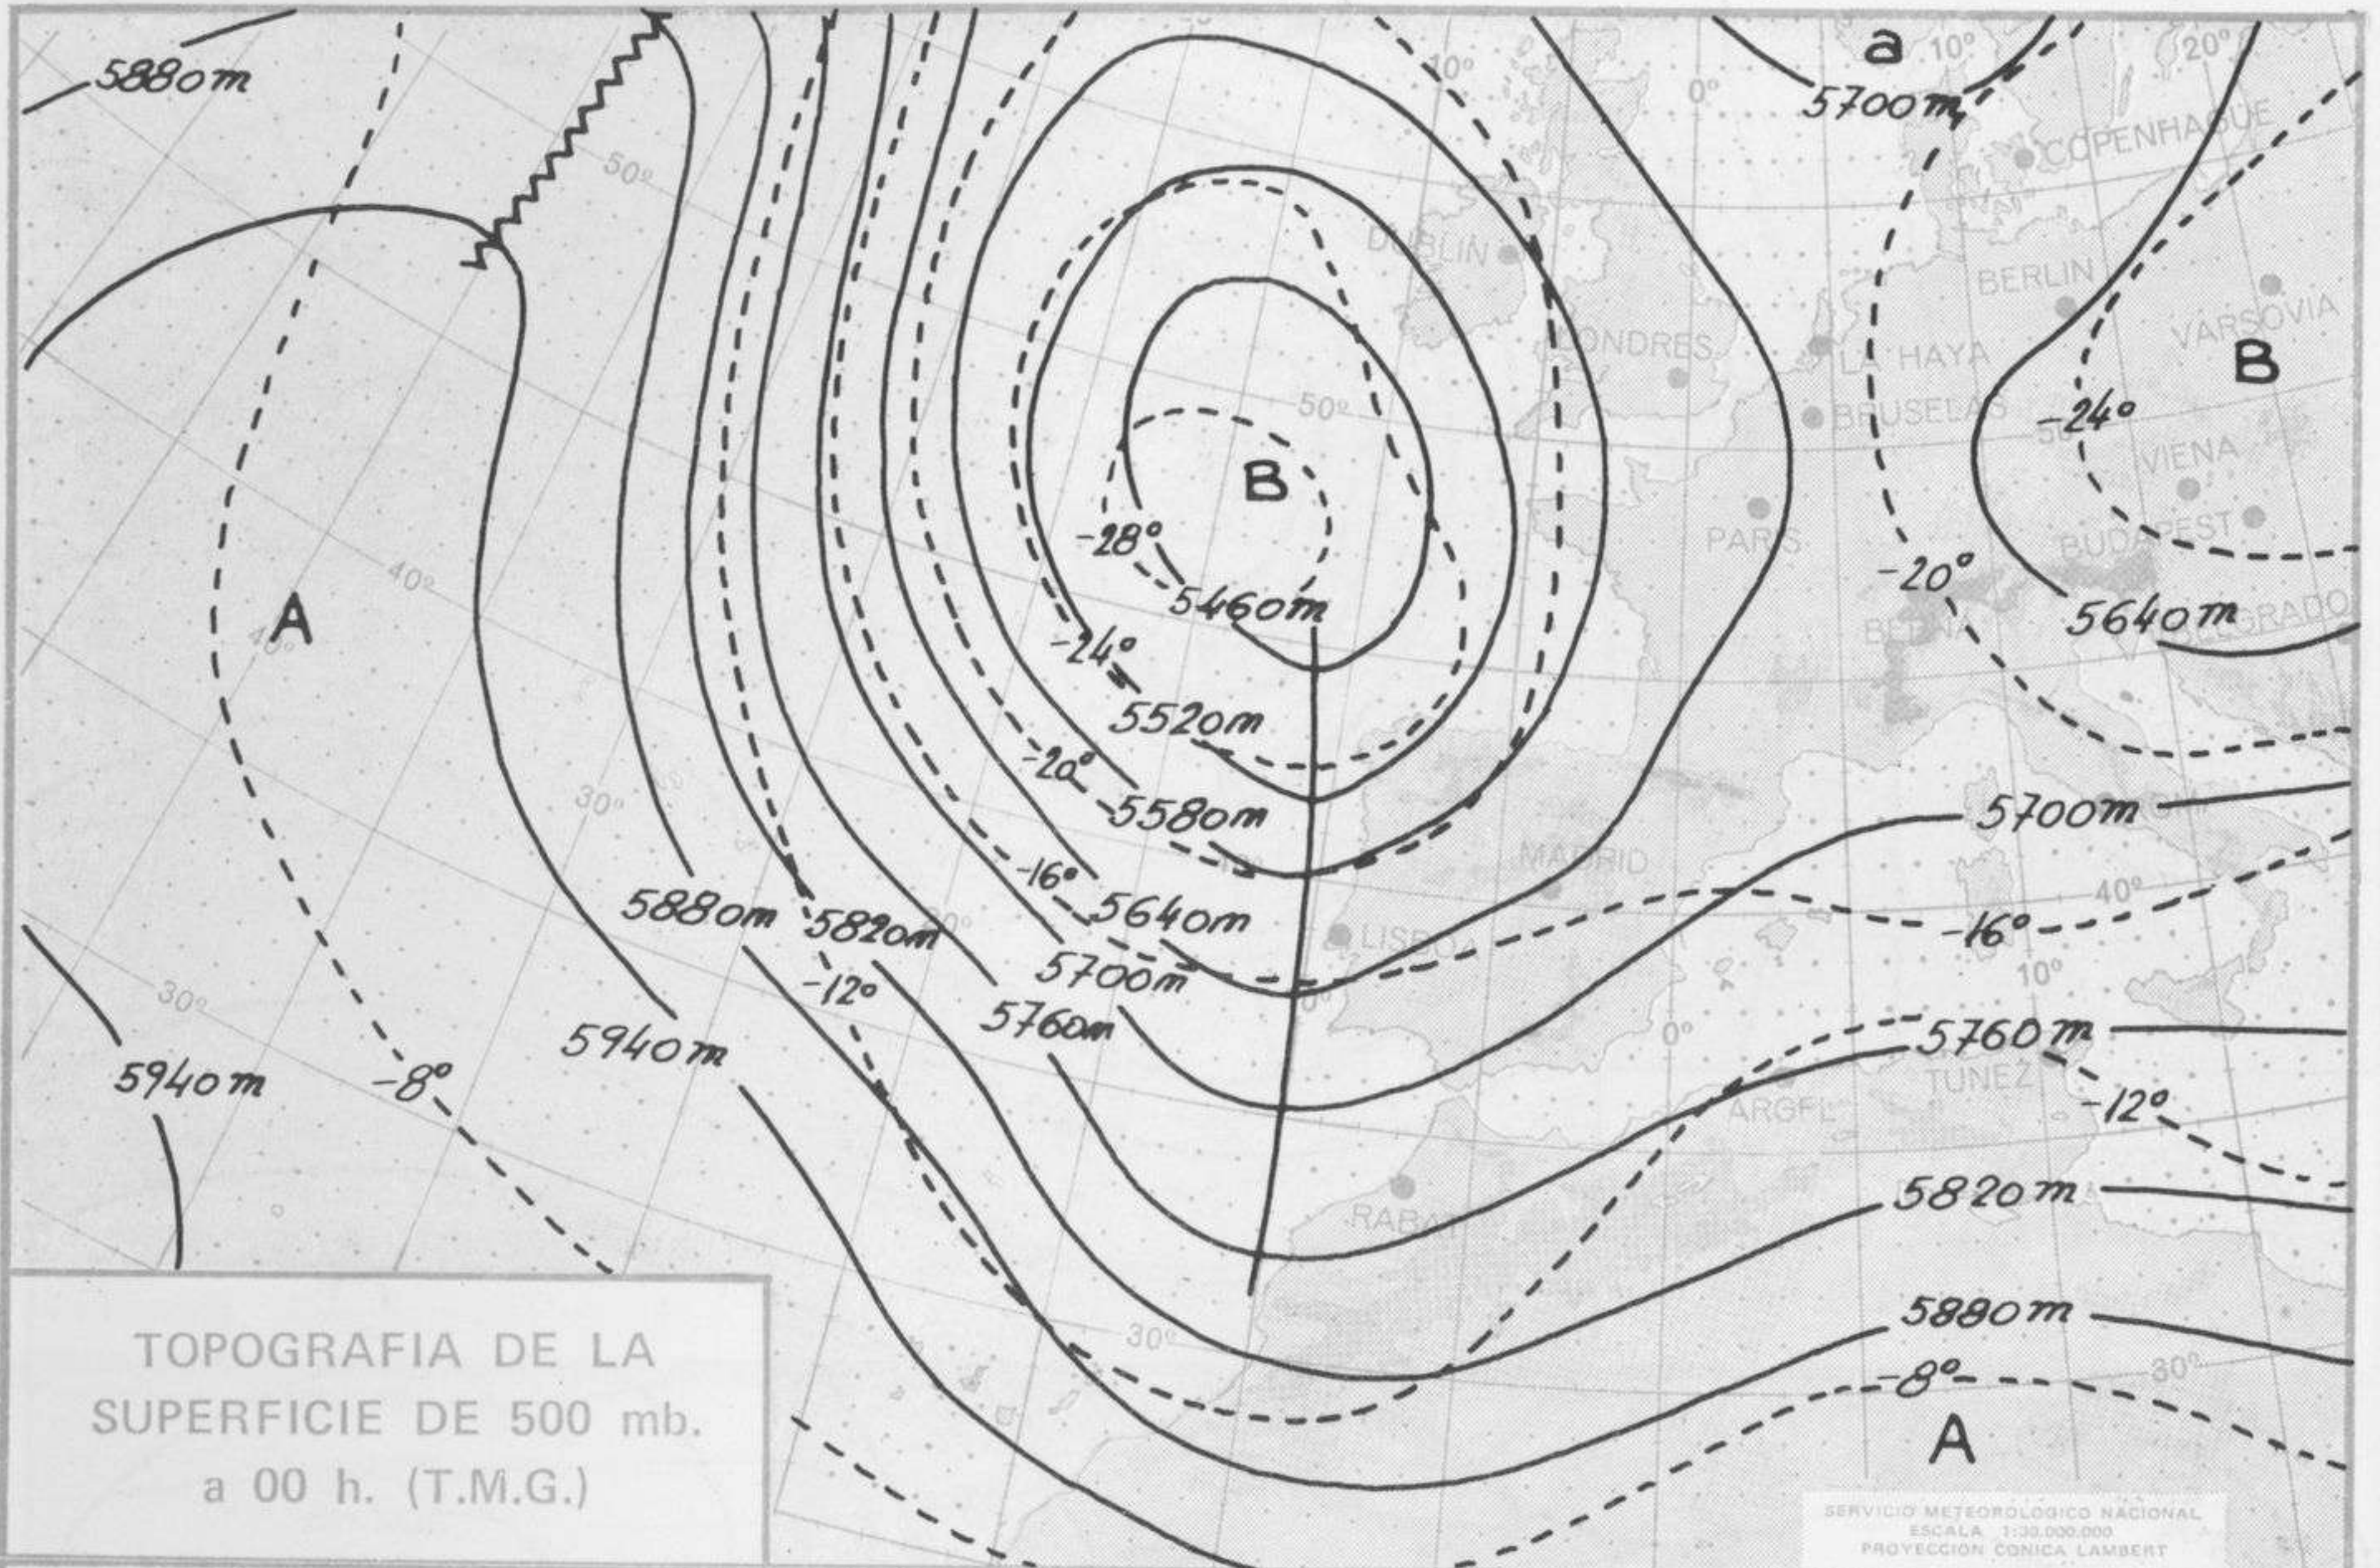

INFORMACION TECNICA DIARIA

MADRID, LUNES 2 de OCTUBRE de 1972

Dirección postal: Centro de Análisis y Predicción (Ciudad Universitaria), Apartado 285 - Madrid - 3 - (España) - Teléfono: 244 35 00
Fonometeo local: teléfono 094 - Fonometeo España: teléfono 232 69 40 de Madrid