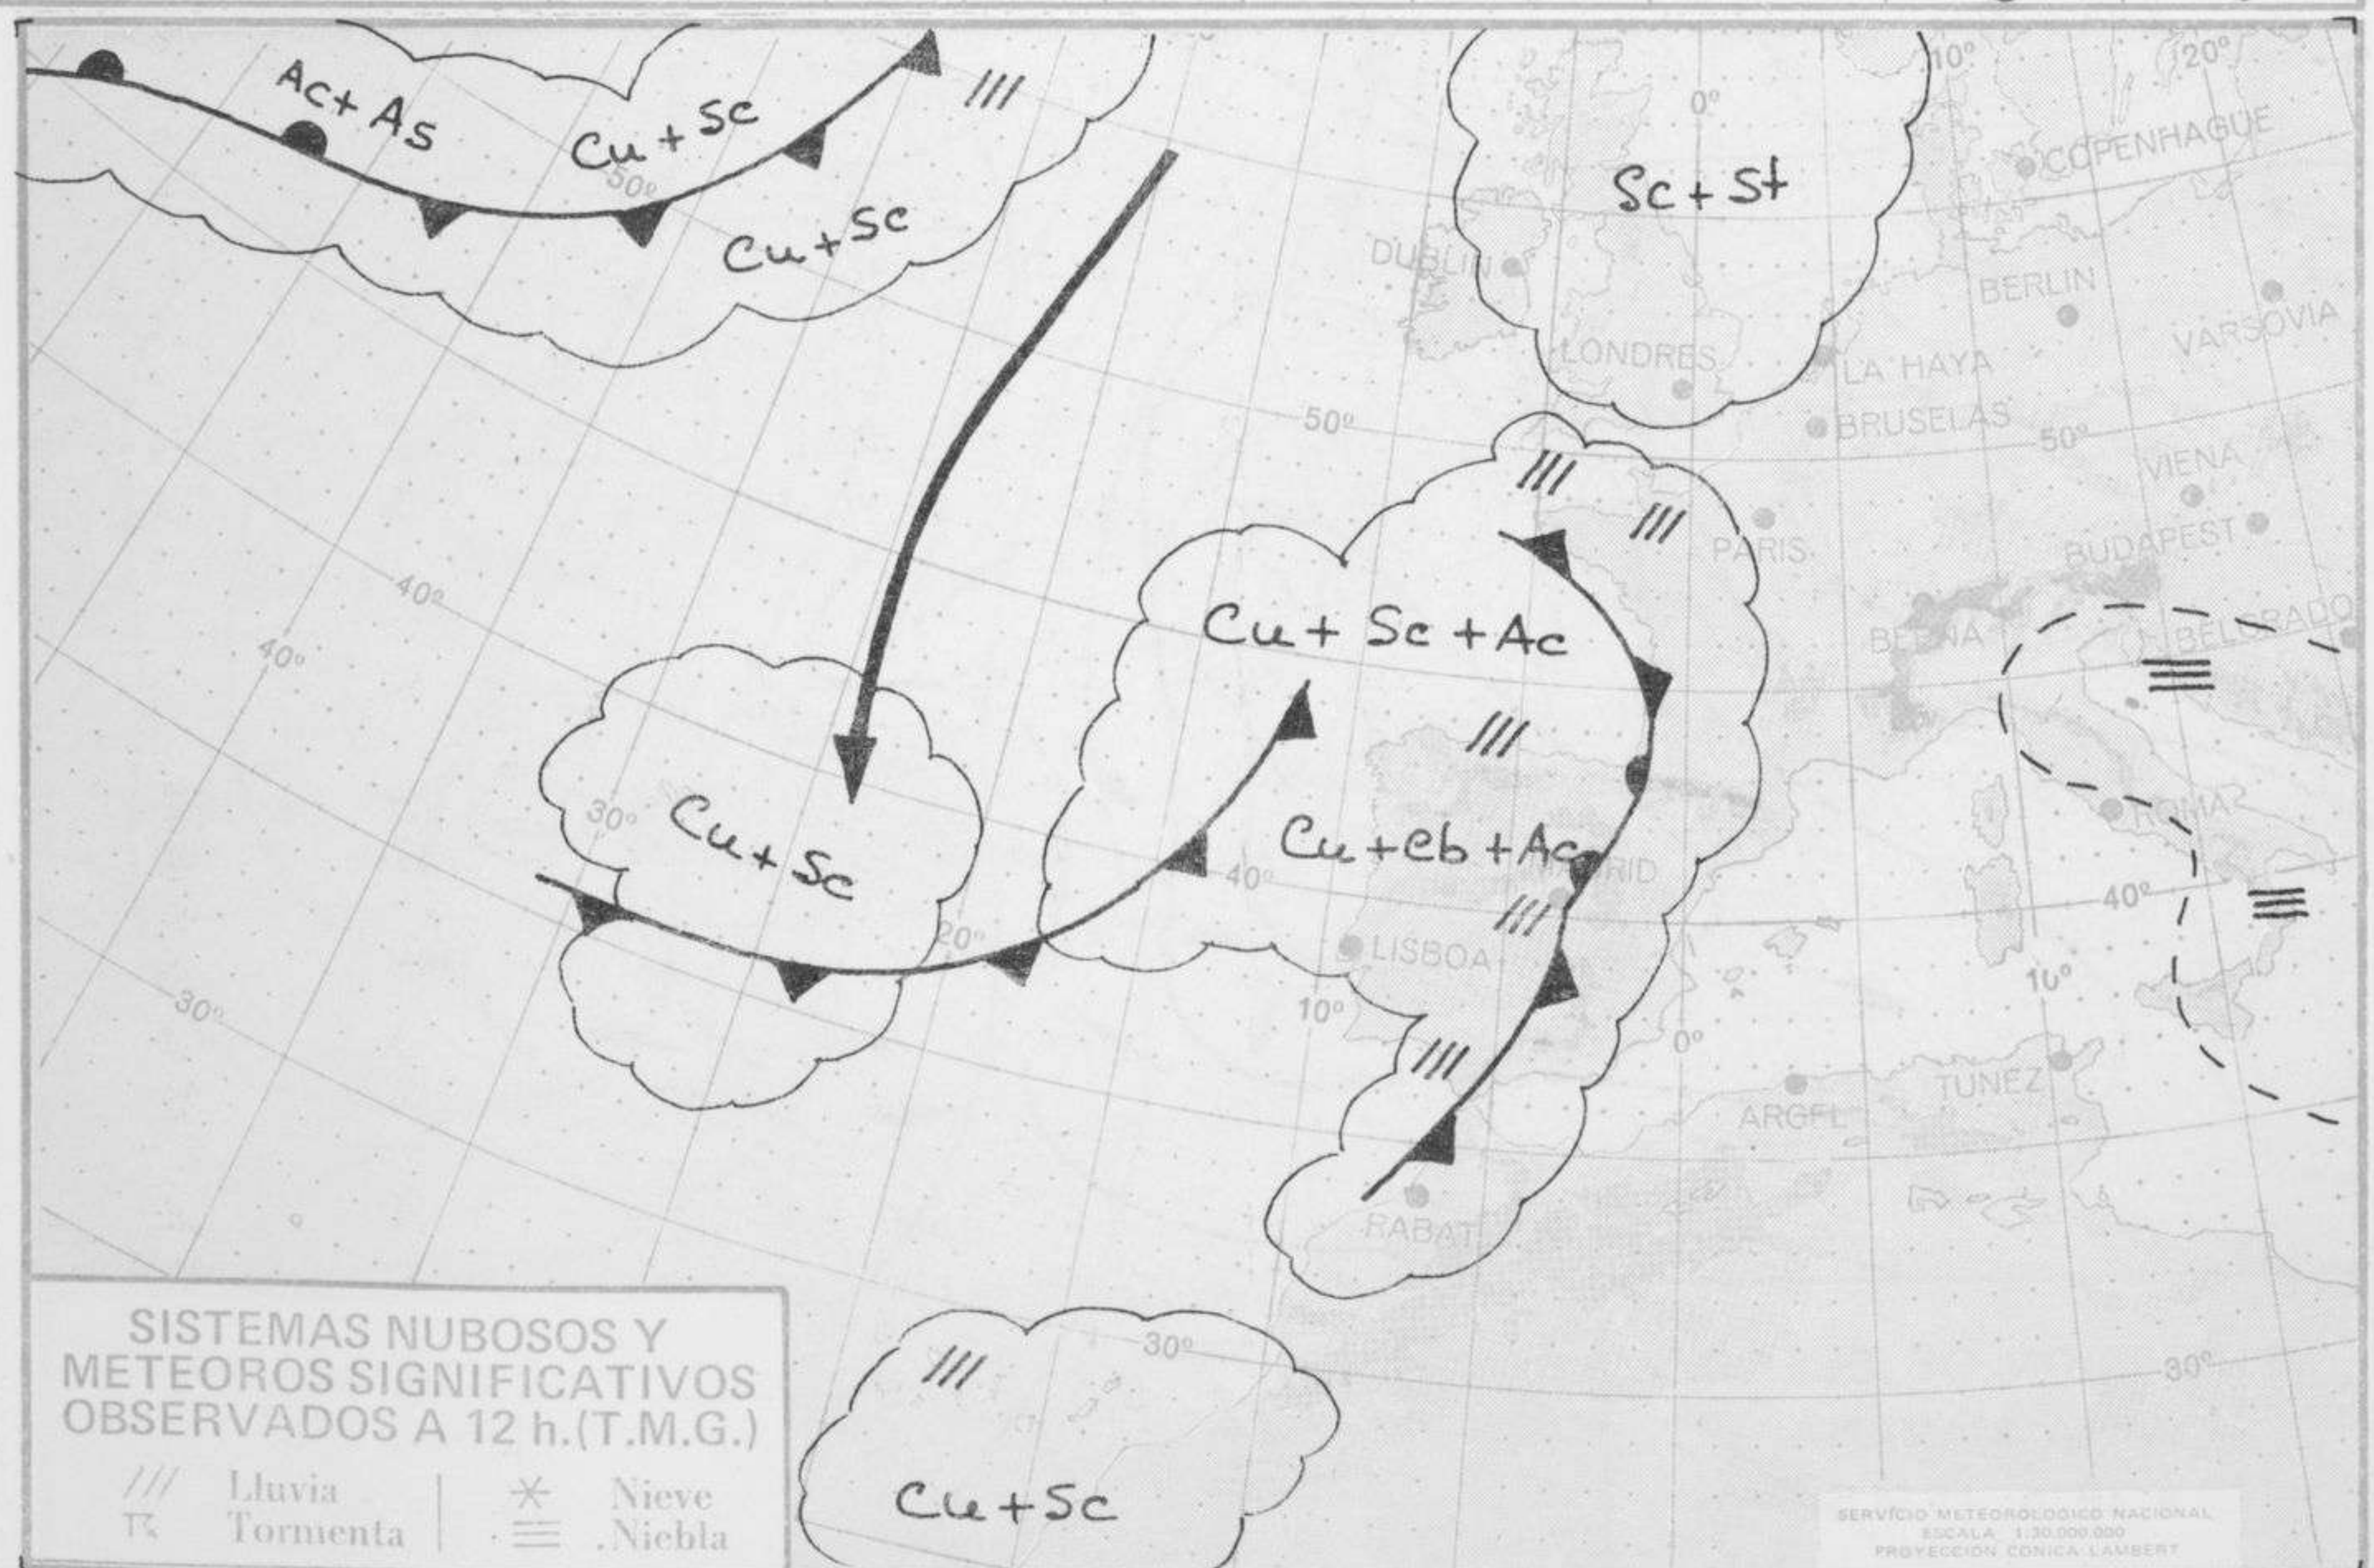

Estaciones	Temperaturas (°C)			Precipitación (l/m²)		Horas de sol ayer	Meteoros significativos			
	Máxima de ayer	Mínima de hoy	12 horas de hoy	06 ayer a 06 hoy	Hoy 06-12		18 horas de ayer	00 horas de hoy	06 horas de hoy	12 horas de hoy
Castellón de la Plana	22	16				1.4	●		●	
Valencia (A)	20	15	22	ip		0.0	☾	☾	☾	☾
Valencia	21	15		ip		0.5	☾		☾	
Alicante (A)	23	15	22			3.8	☾	○	☾	☾
Alicante	24	15		ip		4.3	●		☾	
Murcia (A)	23	14	23				☾		☾	☾
Murcia	24	15	22	ip		4.9	☾		●	☾
Cartagena	21	15	19	4			☾		☾	☾
San Javier	22	15	22	3		2.2	☾	☾	☾	☾
Sevilla (A)	24	16	2	14		4.0	☾	●	●	☾
Córdoba (A)	23	15	20	6		2.3	☾	●	☾	●
Jaén	19	12		34			●		☾	
Granada (A)	22	9	19	2		4.0	☾	○	☾	☾
Huelva	24	16				5.5	☾		●	
Jerez de la Frontera (A)	24	15	22	ip			☾	○	☾	●
Cádiz	21	19	20	10		4.0	☾		☾	☾
San Fernando		16				6.9			☾	
Tarifa	22	17				10.3	☾		●	
Málaga (A)	23	15	20	23	ip	2.9	☾	///	☾	●
Almería (A)	25	17	24			7.0	●	///	☾	☾
Palma de Mallorca (A)	24	16	24	11		5.4	●	///	☾	☾
Mahón (A)	22	17	21	ip	16	8.0	●	///	☾	☾
Ibiza (A)	22	15	24	13		0.0	///	☾	☾	☾
Santa Cruz de Tenerife (A)	20	13	19	ip		7.0	☾	☾	○	☾
Santa Cruz de Tenerife	27		24				☾			☾
Las Palmas (A)	25	19	24			9.2	☾	☾	○	☾
Fuerteventura (A)	26	17	24			9.5	☾		○	☾
Lanzarote (A)	26	17	24	1		8.5	☾		☾	☾
Ceuta			19							☾
Melilla	24	16	22	1	1	4.0	●		☾	☾