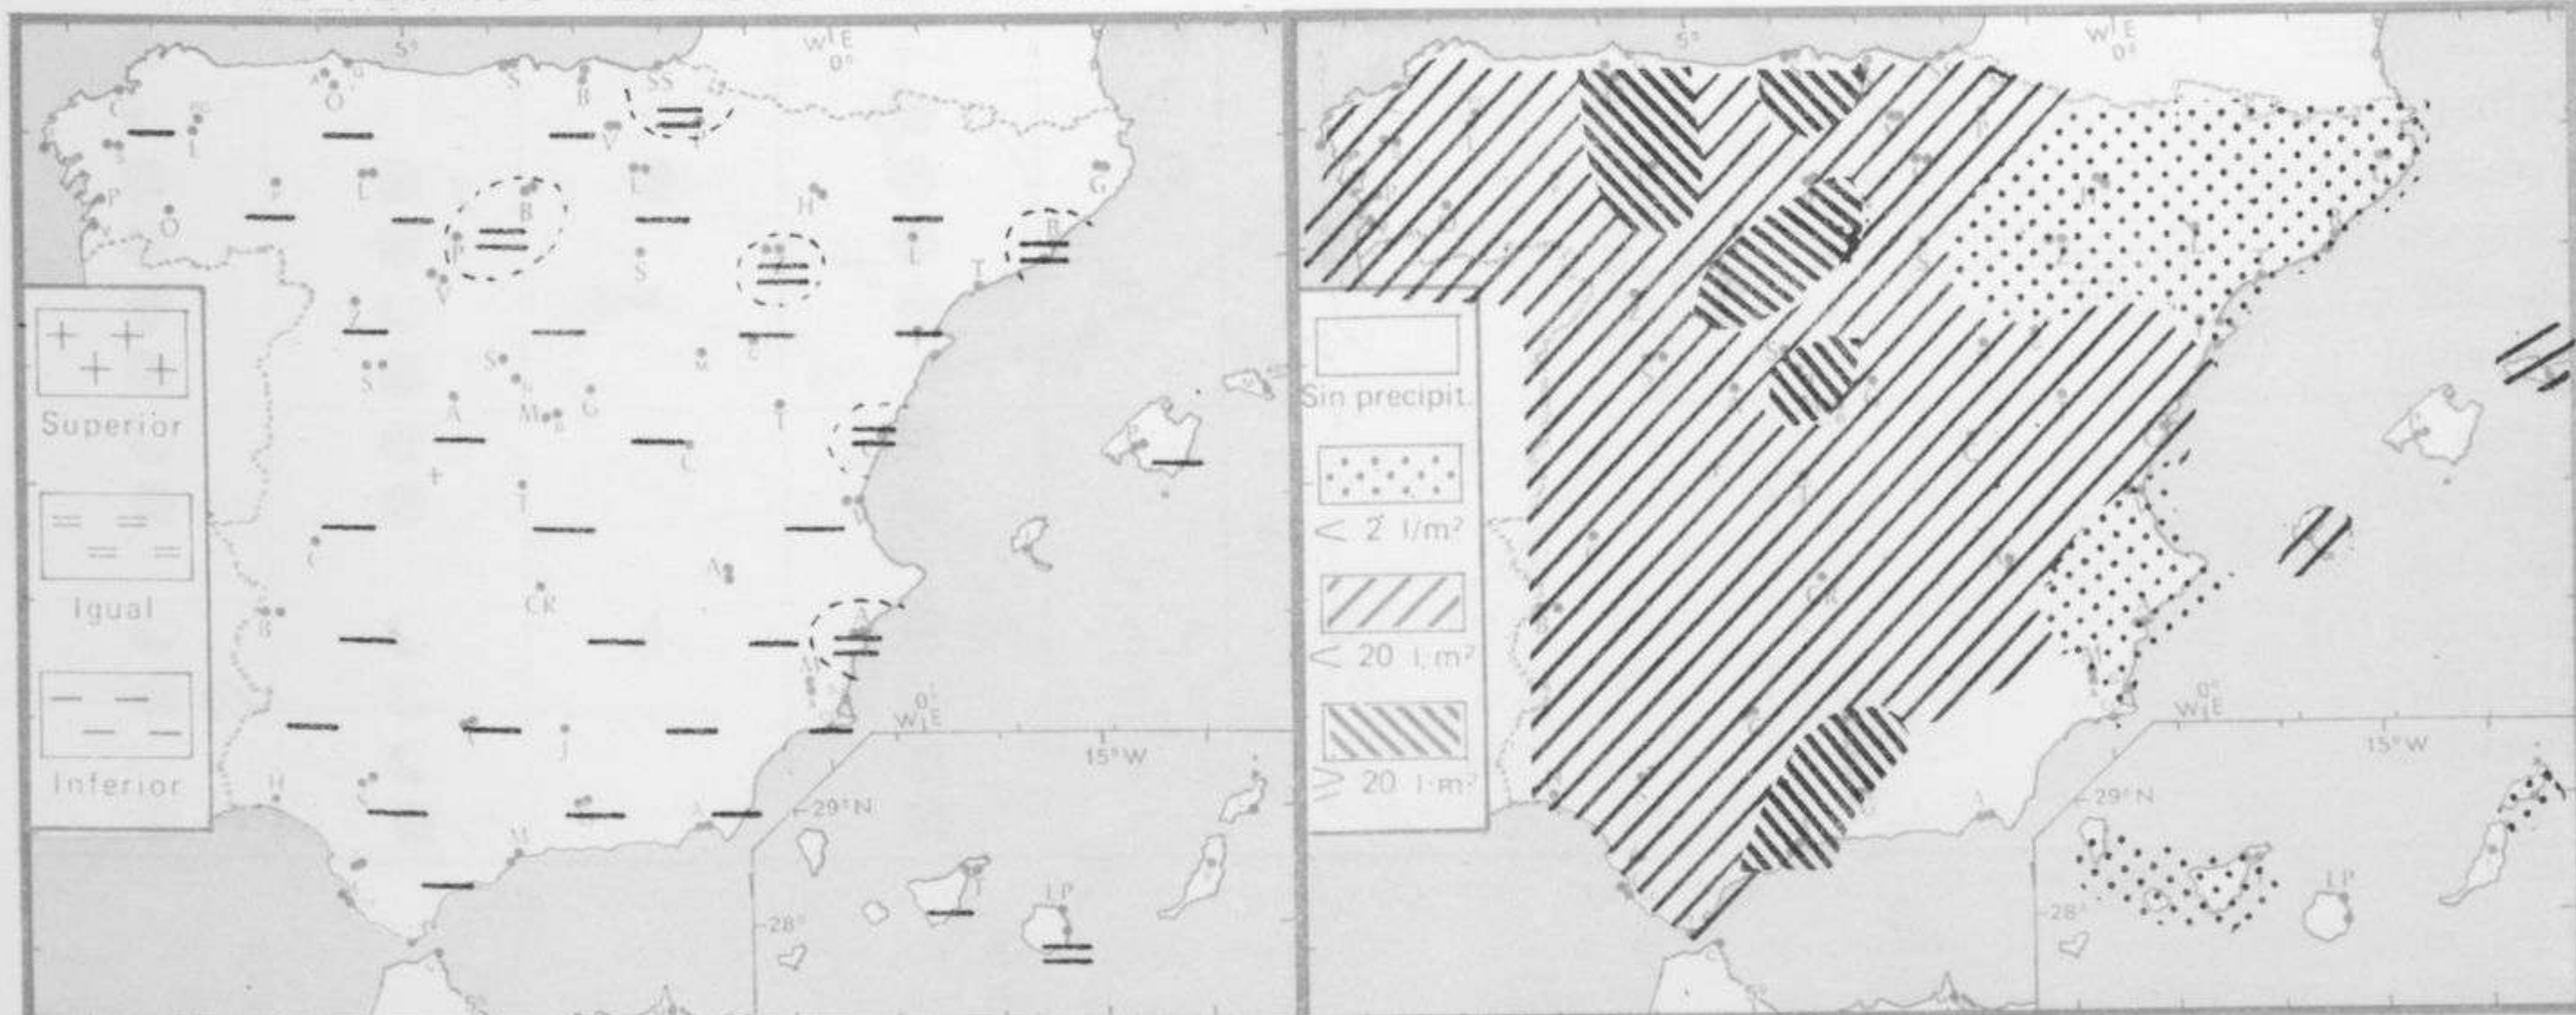

Vientos fuertes: Se registraron algunas rachas de 30 nudos en la isla de La Palma.

Temperaturas destacables: Las temperaturas medias alcanzaron su valor normal en puntos del litoral mediterráneo, Ebro y alto Duero y fueron inferiores a las normales en el resto. Las máximas oscilaron de 20° a 25° en el litoral mediterráneo y Andalucía, de 13° a 20° en el resto de la Península y de 22° a 27° en las provincias insulares. Las mínimas han estado comprendidas entre 7° en Pontevedra y Orense y 19° en Cádiz y Canarias.

PRONOSTICO PARA MAÑANA:

Régimen de nubosidad variable con chubascos en Andalucía y sudeste. En las demás regiones nubosidad abundante con precipitaciones frecuentes y generalmente abundantes. El área de mayores precipitaciones corresponderán a Levante y Cataluña. En numerosos puntos estas serán de carácter tormentoso. Continuará el descenso de las temperaturas.

TENDENCIA PARA LOS DIAS .....4.Y.5..

Día 4: Régimen de chubascos alternando con claros más abundantes en la región Central y Cantábrico.

Día 5: Tendencia a disminuir la frecuencia e intensidad de las precipitaciones en todas las regiones excepto en el cuadrante noroeste.

NIVEL TERMICO RESPECTO AL NORMAL

AREAS CON PRECIPITACION (12 h. ayer a 12 h. hoy)