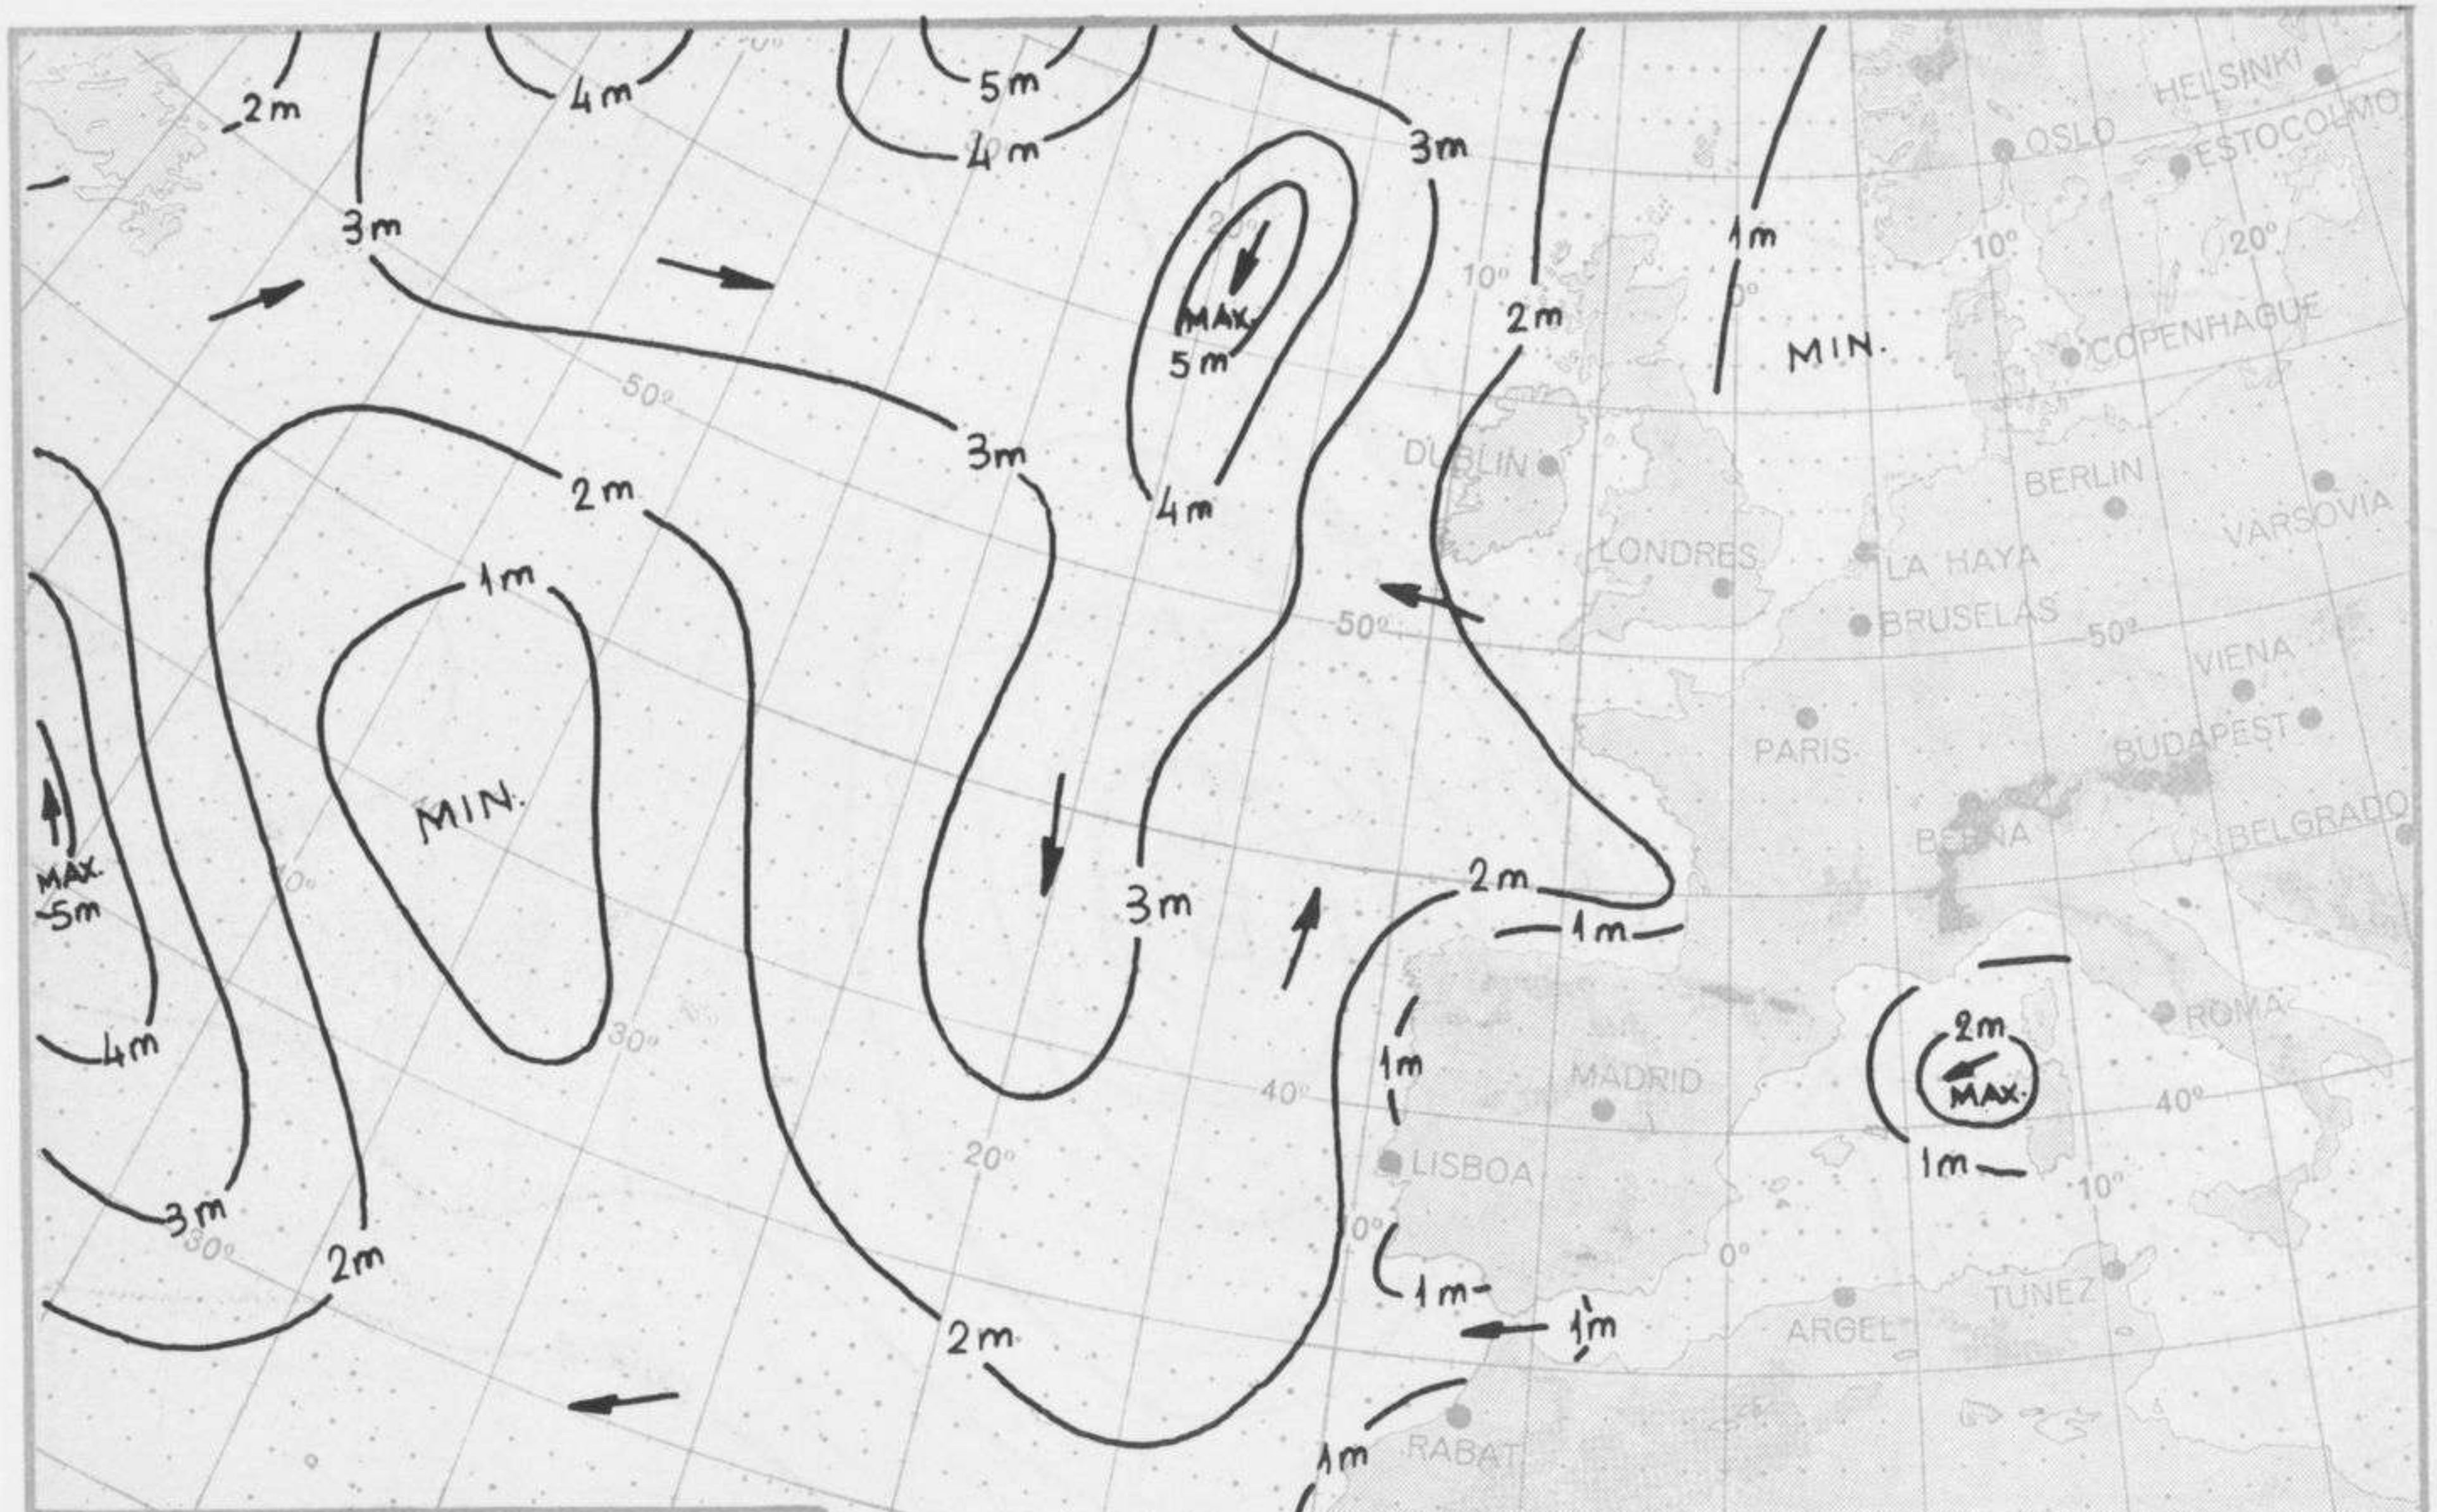

ALTURA Y DIRECCION
DEL OLAJE
a 06 h. (T.M.G.)