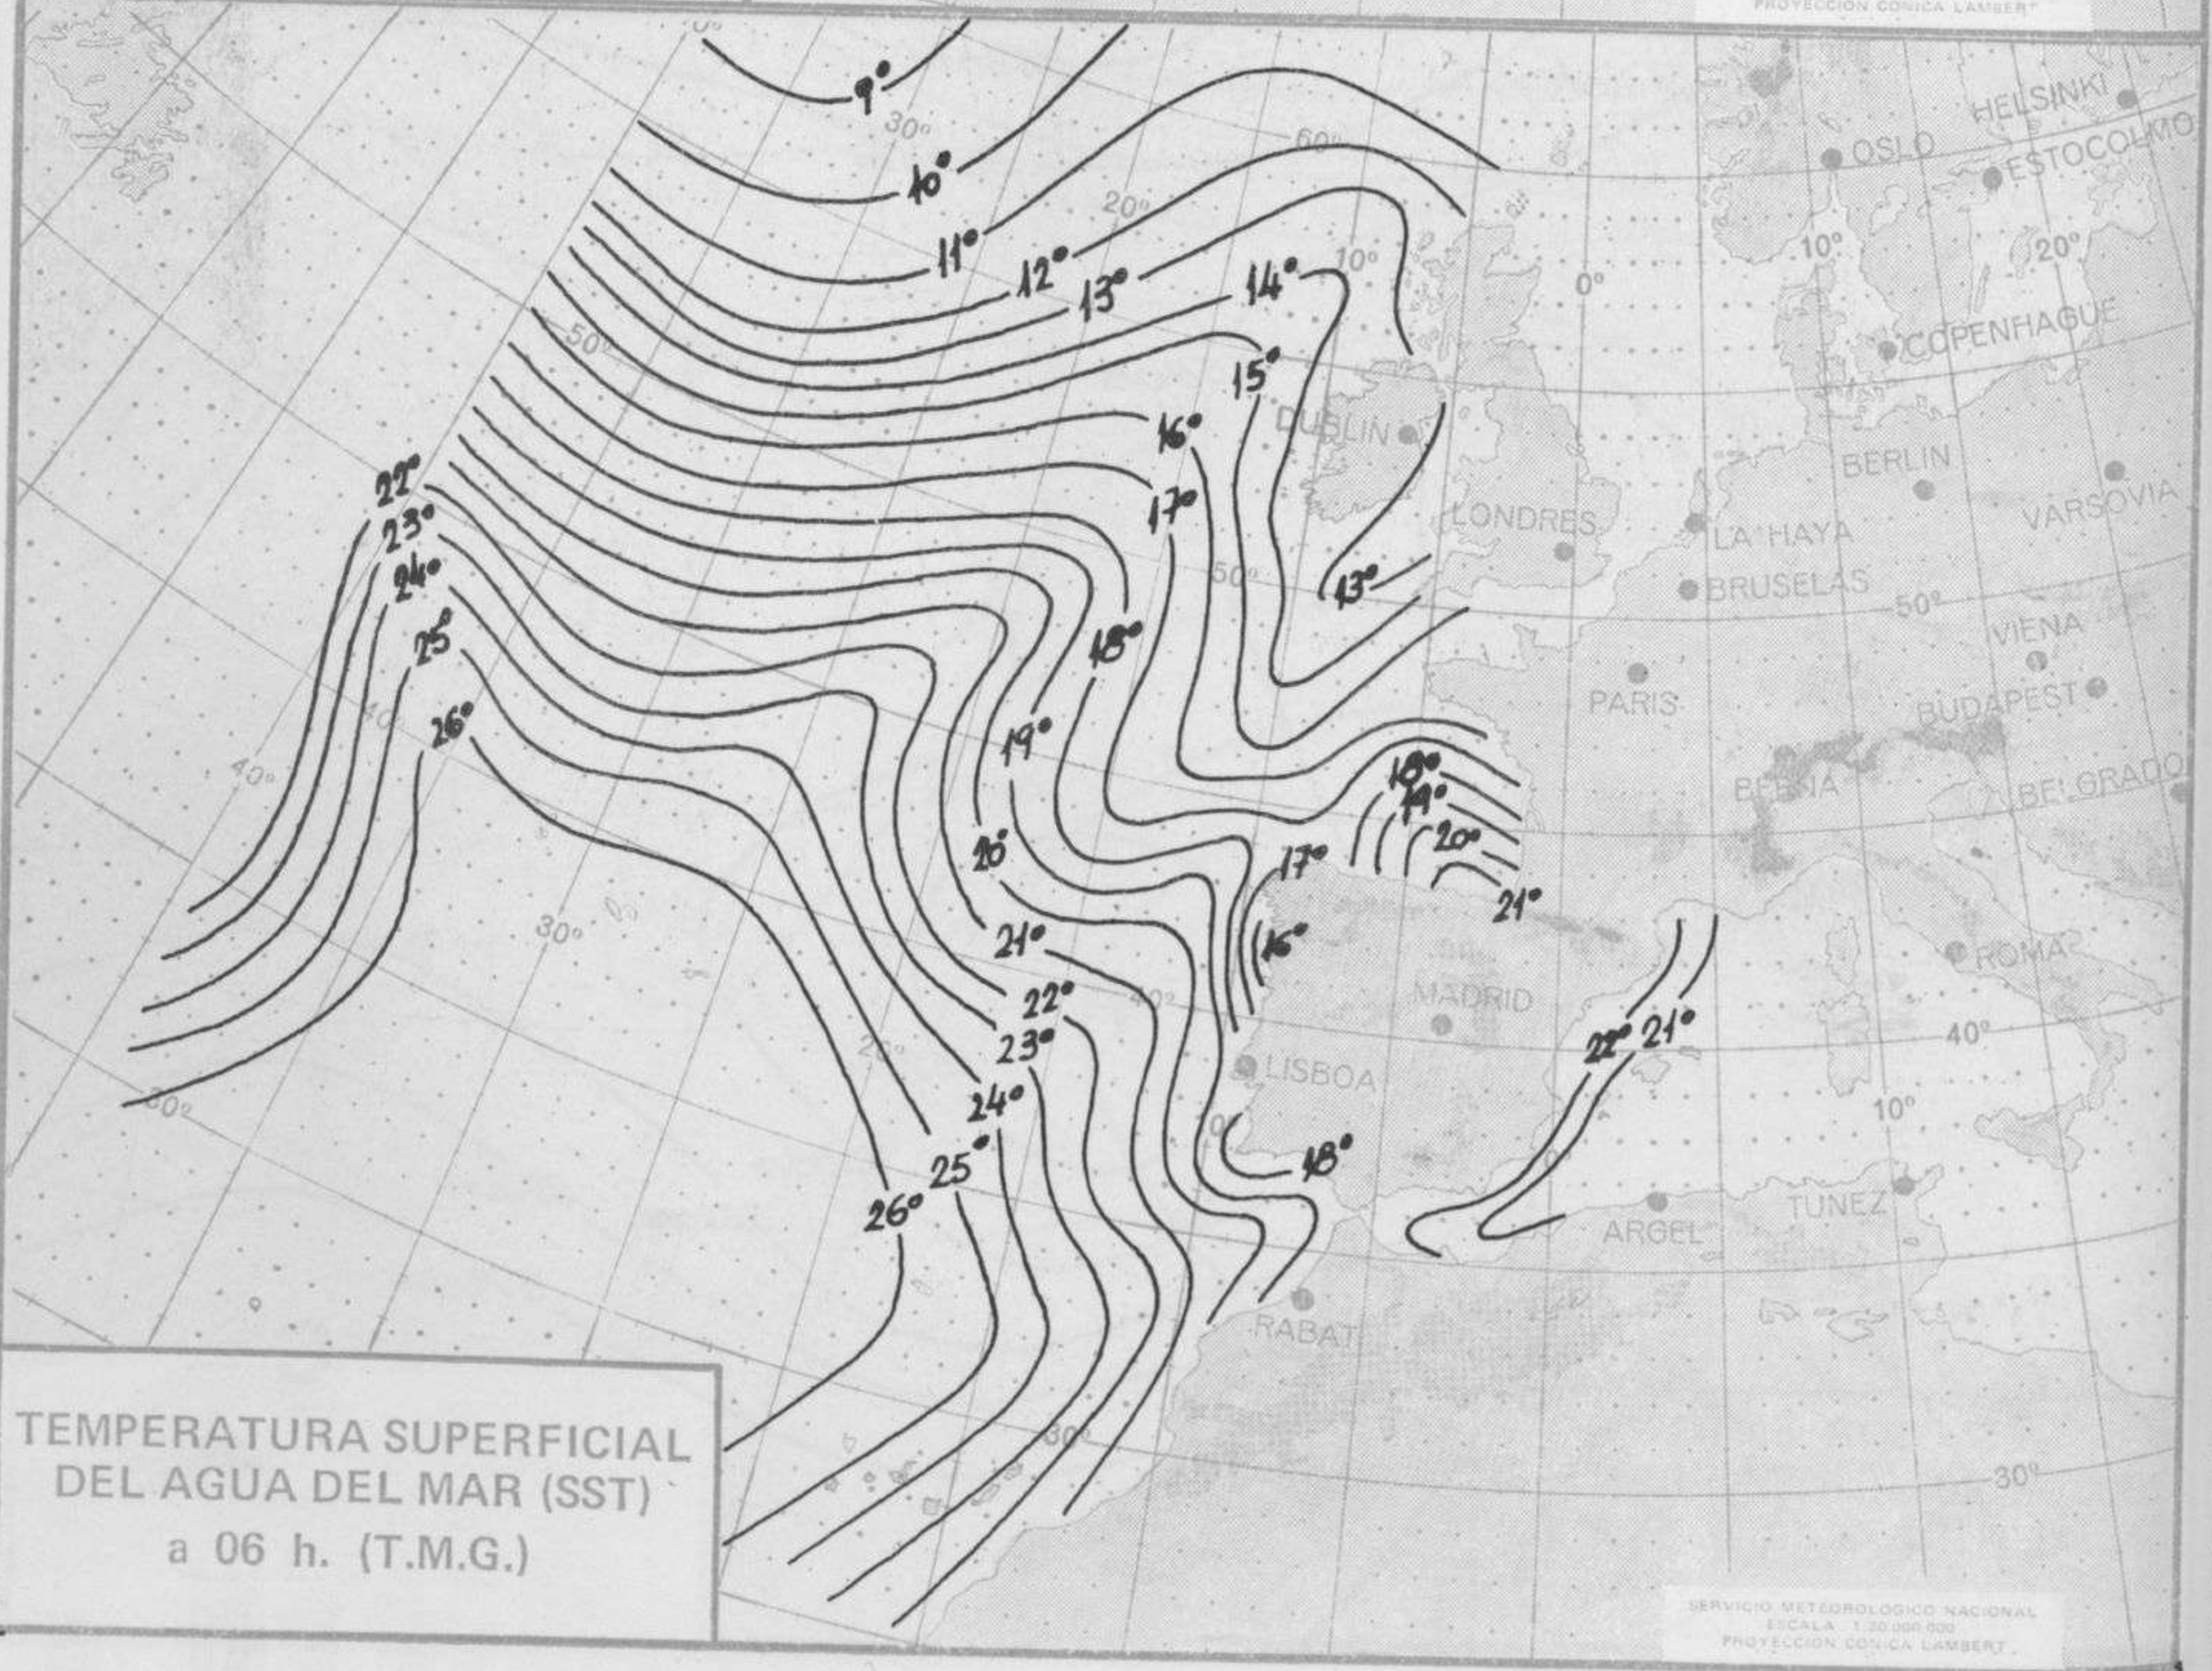

COMPLEMENTO A LA INFORMACION TECNICA DIARIA

Dirección postal: Centro de Análisis y Predicción (Ciudad Universitaria), Apartado 285 - Madrid - 3 - (España) - Teléfono: 244 35 00
Fonometeo local: teléfono 094 - Fonometeo España: teléfono 232 69 40 de Madrid

MADRID, Martes 5 de SEPTIEMBRE de 1.972

R A D I O S O N D E O S																VIENTO EN ALTITUD			
LA CORUÑA 08 001				MADRID / BARAJAS 08 221				PALMA DE M. / SON BONET 08 302				SANTA CRUZ DE TENERIFE 60 020				Estación			
Sondeo a 00 h. (T.M.G.)				Sondeo a 00 h. (T.M.G.)				Sondeo a 00 h. (T.M.G.)				Sondeo a 00 h. (T.M.G.)				Indicativo			
PPP hhh TT DD dd ff				PPP hhh TT DD dd ff				PPP hhh TT DD dd ff				PPP hhh TT DD dd ff				Dia/hora			
1.000				1.000 01				1.000 98 17 11 00 00				1.000 99				Tierra			
850				850 1452 7 08 15 08				850 1473 12 45 23 12				850 1459 13				1.000			
700				700 3010 -5 27 18 25				700 3057 1 15 24 19				700 3085 8				1.500			
500				500 5570 -21 58 17 20				500 5700 -15 23 21				500 5730 -3				2.000			
400				400 7140 -32 60 18 20				400 7340 -20 22 27				400 7500 -17				3.000			
300				300 9140 -43 20 25				300 9340 -44 24 39				300 9530 -34				4.000			
250				250 10310 -58 19 32				250 10540 -51 24 74				250 10830 -44				5.500			
200				200 11720 -57 19 20				200 11970 -54 25 51				200 12300 -54				7.000			
150				150 13540 -55 20 25				150				150				9.000			
100				100 15110 -58 20 25				100				100				10.500			
70				70				70				70				12.000			
50				50				50				50				13.500			
30				30				30				30				16.000			
20				20				20				20				Estación			
10				10				10				10				Indicativo			
PPP TT DD				PPP TT DD				PPP TT DD				PPP TT DD				Dia/hora			
				38 15 07				105 17 03				1004 22 51				Tierra			
				750 2 15				837 11 44				852 12 02				1.000			
				552 -15 61				680 -1 08				608 15				1.500			
				400 -32 60				654 -1 58				537 0				2.000			
				255 -50				548 -10 59				498 -3				3.000			
				160 -56				293 -45				355 -24				4.000			
				100 -58				235 -54				238 -47				5.500			
								165 -55				172 -50				7.000			
																9.000			
																10.500			
																12.000			
																13.500			
																16.000			
																Estación			
																Indicativo			
																Dia/hora			
																Tierra			
1.000				1.000 50				1.000 112 23 57 19 12				1.000 151 24 60				1.000			
850				850 1472 10 23 16 18				850 1495 12 55 20 14				850 1501 13				1.500			
700				700 3055 -2 10 16 17				700 3090 2 24 23				700 3185 8				2.000			
500				500 5690 -17 59 17 30				500 5720 -15 23 45				500 5800 -5				3.000			
400				400 7290 -30 19 28				400 7370 -27 23 51				400 7600 -18				4.000			
300				300 9200 -44 20 42				300 9370 -43 24 97				300 9530 -34				5.500			
250				250 10430 -50 19 40				250 10600 -52 24 93				250 10840 -45				7.000			
200				200 11920 -57 19 55				200 12010 -53				200 12400 -57				9.000			
150				150 13700 -56 19 20				150 13850 -57				150 14190 -62				10.500			
100				100 16340 -56 17 20				100 16700 -56				100 16900 -65				12.000			
70				70 18510 -57 17 20				70				70 18850 -60				13.500			
50				50				50				50 20900 -55				16.000			
30				30				30				30				Estación			
20				20				20				20				Indicativo			
10				10				10				10				Dia/hora			
PPP TT DD				PPP TT DD				PPP TT DD				PPP TT DD				Tierra			
				39 17 35				107 24 57				1018 25 61				1.000			
				700 -1 07				530 20 57				540 19 50				1.500			
				630 -5 58				540 16 24				810 10				2.000			
				450 -18 70				730 4 63				703 12				3.000			
				343 -39				472 -18				558 -2				4.000			
				270 -48				235 -56				431 -7				5.500