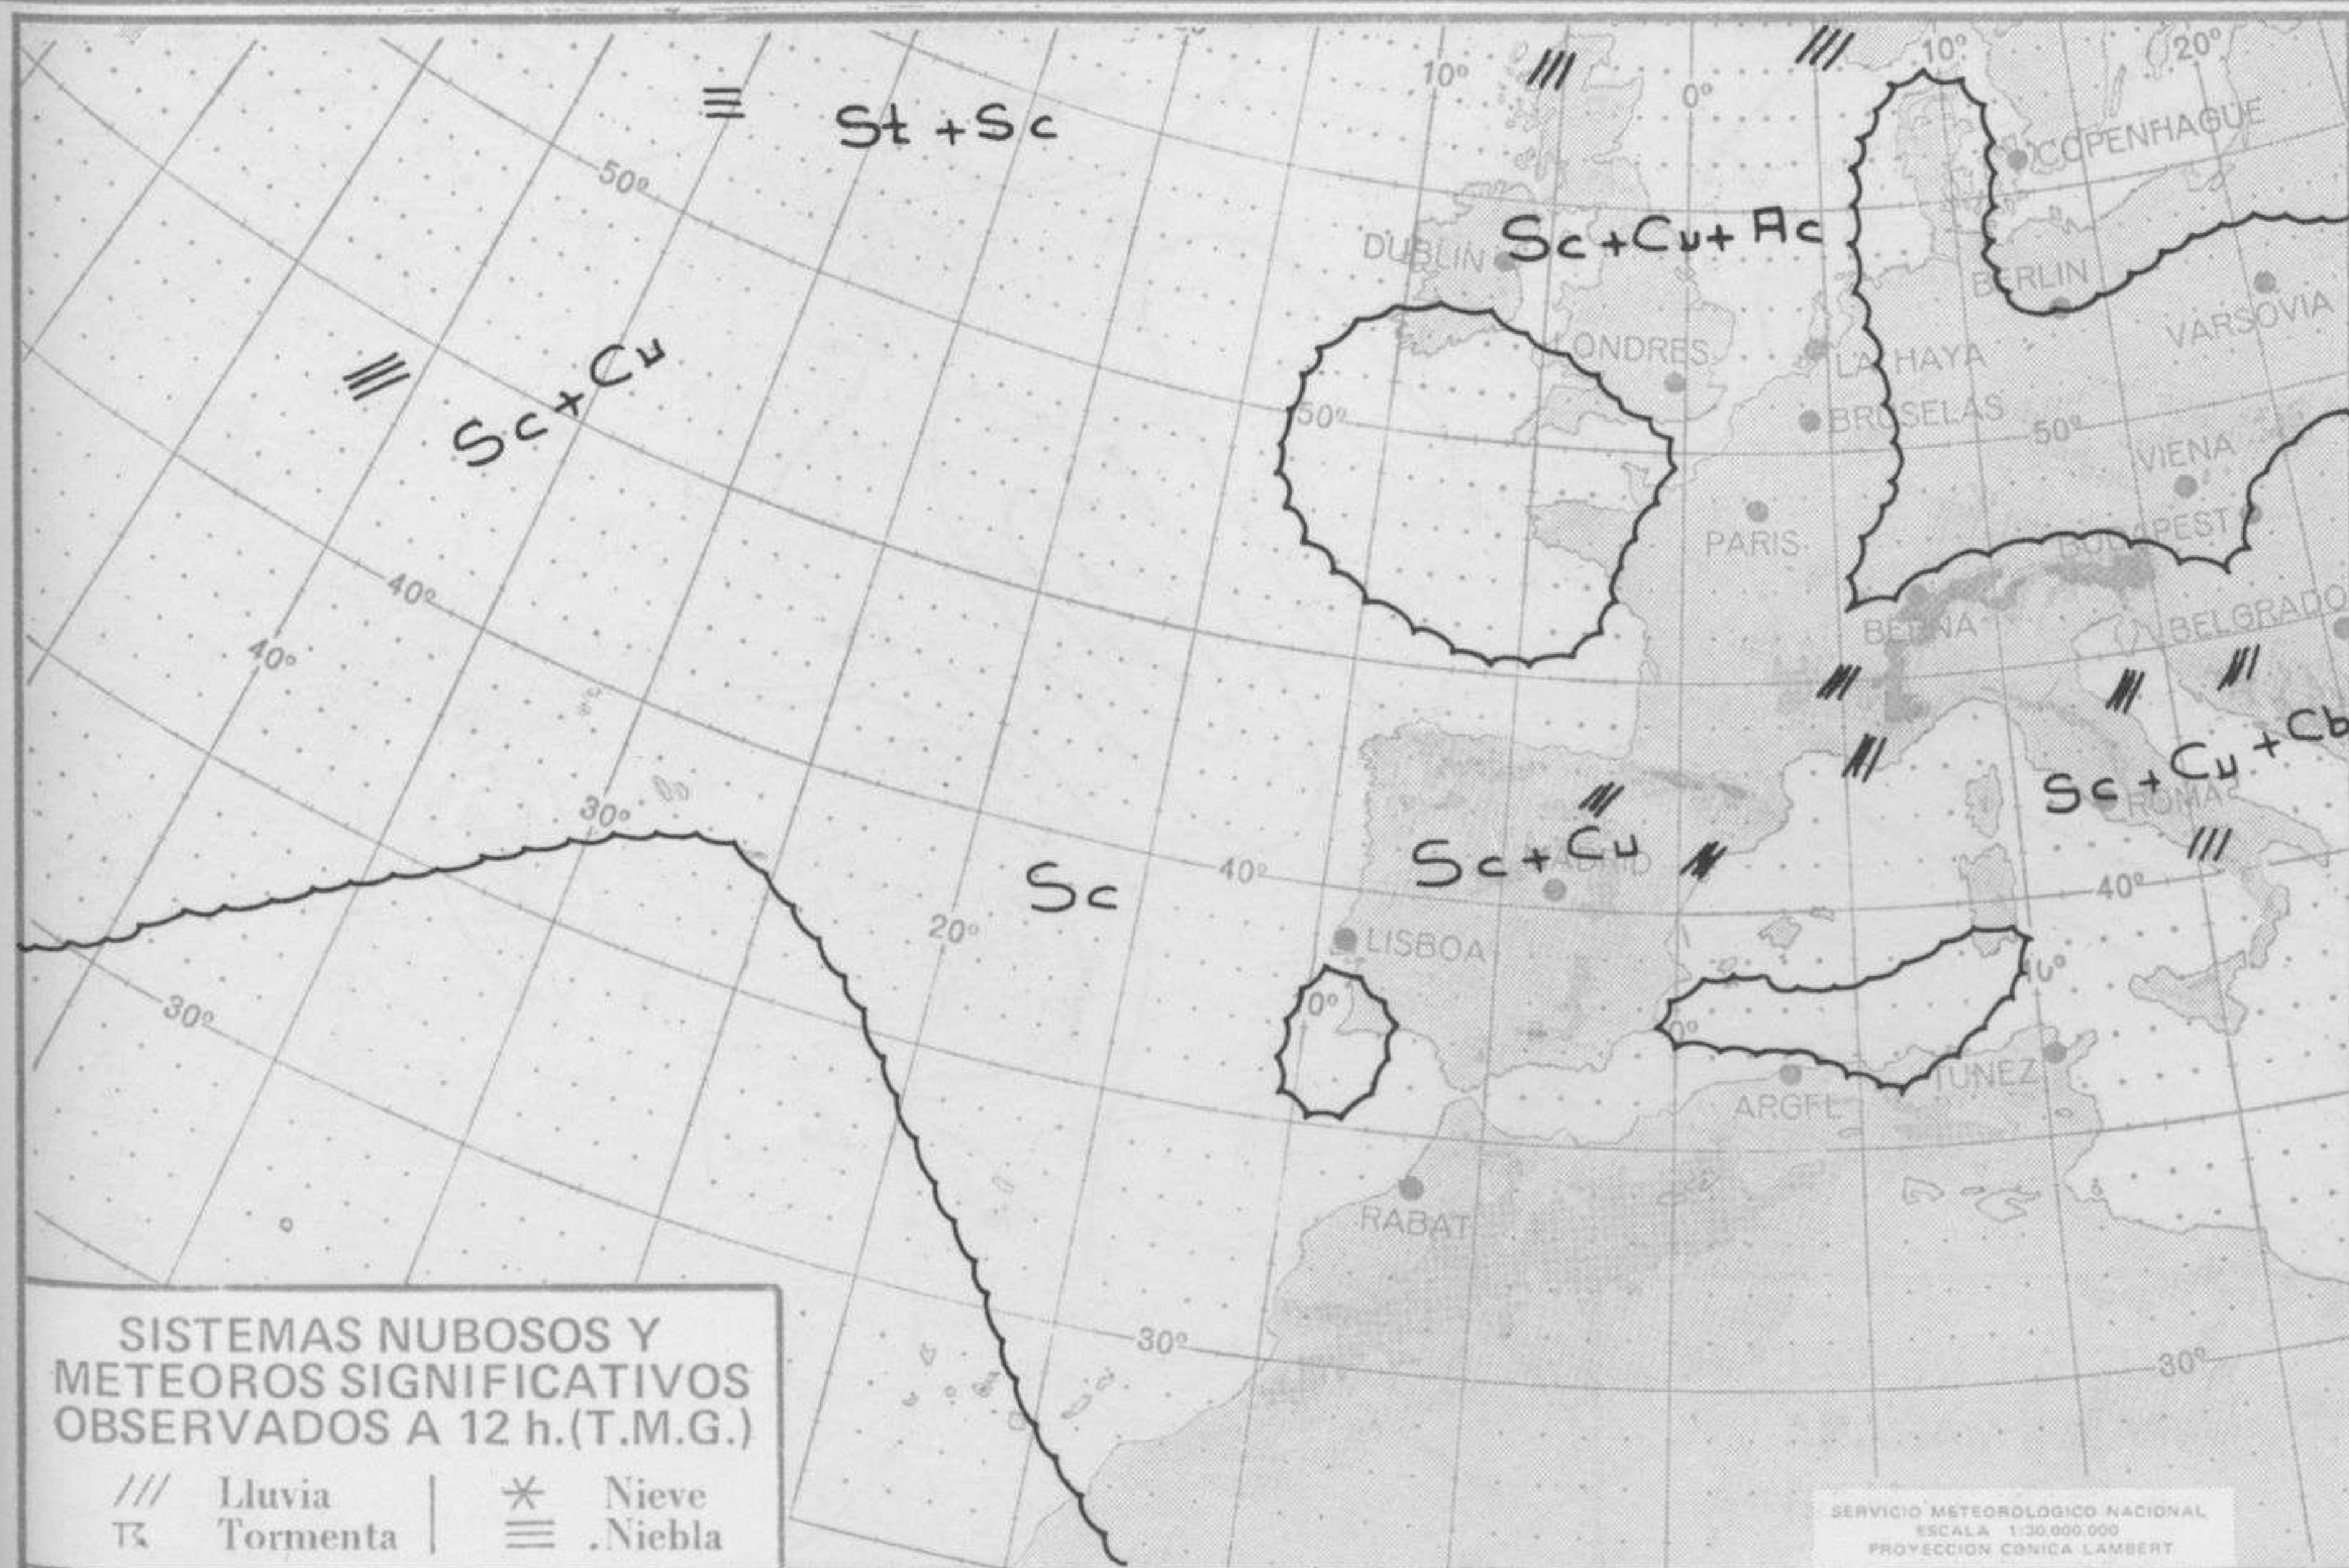

Estaciones	Temperaturas (°C)			Precipitación (l/m²)		Horas de sol ayer	Meteoros significativos			
	Máxima de ayer	Mínima de hoy	12 horas de hoy	06 ayer a 06 hoy	Hoy 06-12		18 horas de ayer	00 horas de hoy	06 horas de hoy	12 horas de hoy
Castellón de la Plana	25	17	25	ip	6	6.2	☉	☉	☉	☉
Valencia (A)	25	15	23	1		4.0	☉	☉	☉	☉
Valencia	25	17		4		8.4	☉	☉	☉	☉
Alicante (A)	29	18	26			1.2	☉	☉	☉	☉
Alicante	27	17		ip		6.7	☉	☉	☉	☉
Murcia (A)	27	15	26			2.8	☉	☉	☉	☉
Murcia	30	17	27			5.6	☉	☉	☉	☉
Cartagena	24	17	22				☉	☉	☉	☉
San Javier	28	15	29			7.2	☉	☉	☉	☉
Sevilla (A)	26	16	22	1		4.5	☉	☉	☉	☉
Córdoba (A)	26	16	23	ip		6.7	☉	☉	☉	☉
Jaén	24	14		2			☉	☉	☉	☉
Granada (A)	21	10	20	1		4.7	☉	☉	☉	☉
Huelva	25	17	23	2		7.0	☉	☉	☉	☉
Jerez de la Frontera (A) ...	23	16	22	11			☉	☉	☉	☉
Cádiz	22	19	21	18		6.5	☉	☉	☉	☉
San Fernando	23	19		3		4.2	☉	☉	☉	☉
Tarifa	21	18	20	6		3.4	☉	☉	☉	☉
Málaga (A)	25	15	20	ip	2	5.8	☉	☉	☉	☉
Almería (A)	27	18	23			11.0	☉	☉	☉	☉
Palma de Mallorca (A)	23	14	24	27		5.4	☉	☉	☉	☉
Mahón (A)	25	18	24	5		7.5	☉	☉	☉	☉
Ibiza (A)	26	18	25				☉	☉	☉	☉
Santa Cruz de Tenerife (A)...	22	14	20			8.9	☉	☉	☉	☉
Santa Cruz de Tenerife	28	21	26			9.9	☉	☉	☉	☉
Las Palmas (A)	26	20	25			10.0	☉	☉	☉	☉
Fuerteventura (A)	26	20	23			9.0	☉	☉	☉	☉
Lanzarote (A)	28	19	26			9.7	☉	☉	☉	☉
Ceuta	22	14	20	ip		4.0	☉	☉	☉	☉
Melilla	27	18	24			8.6	☉	☉	☉	☉