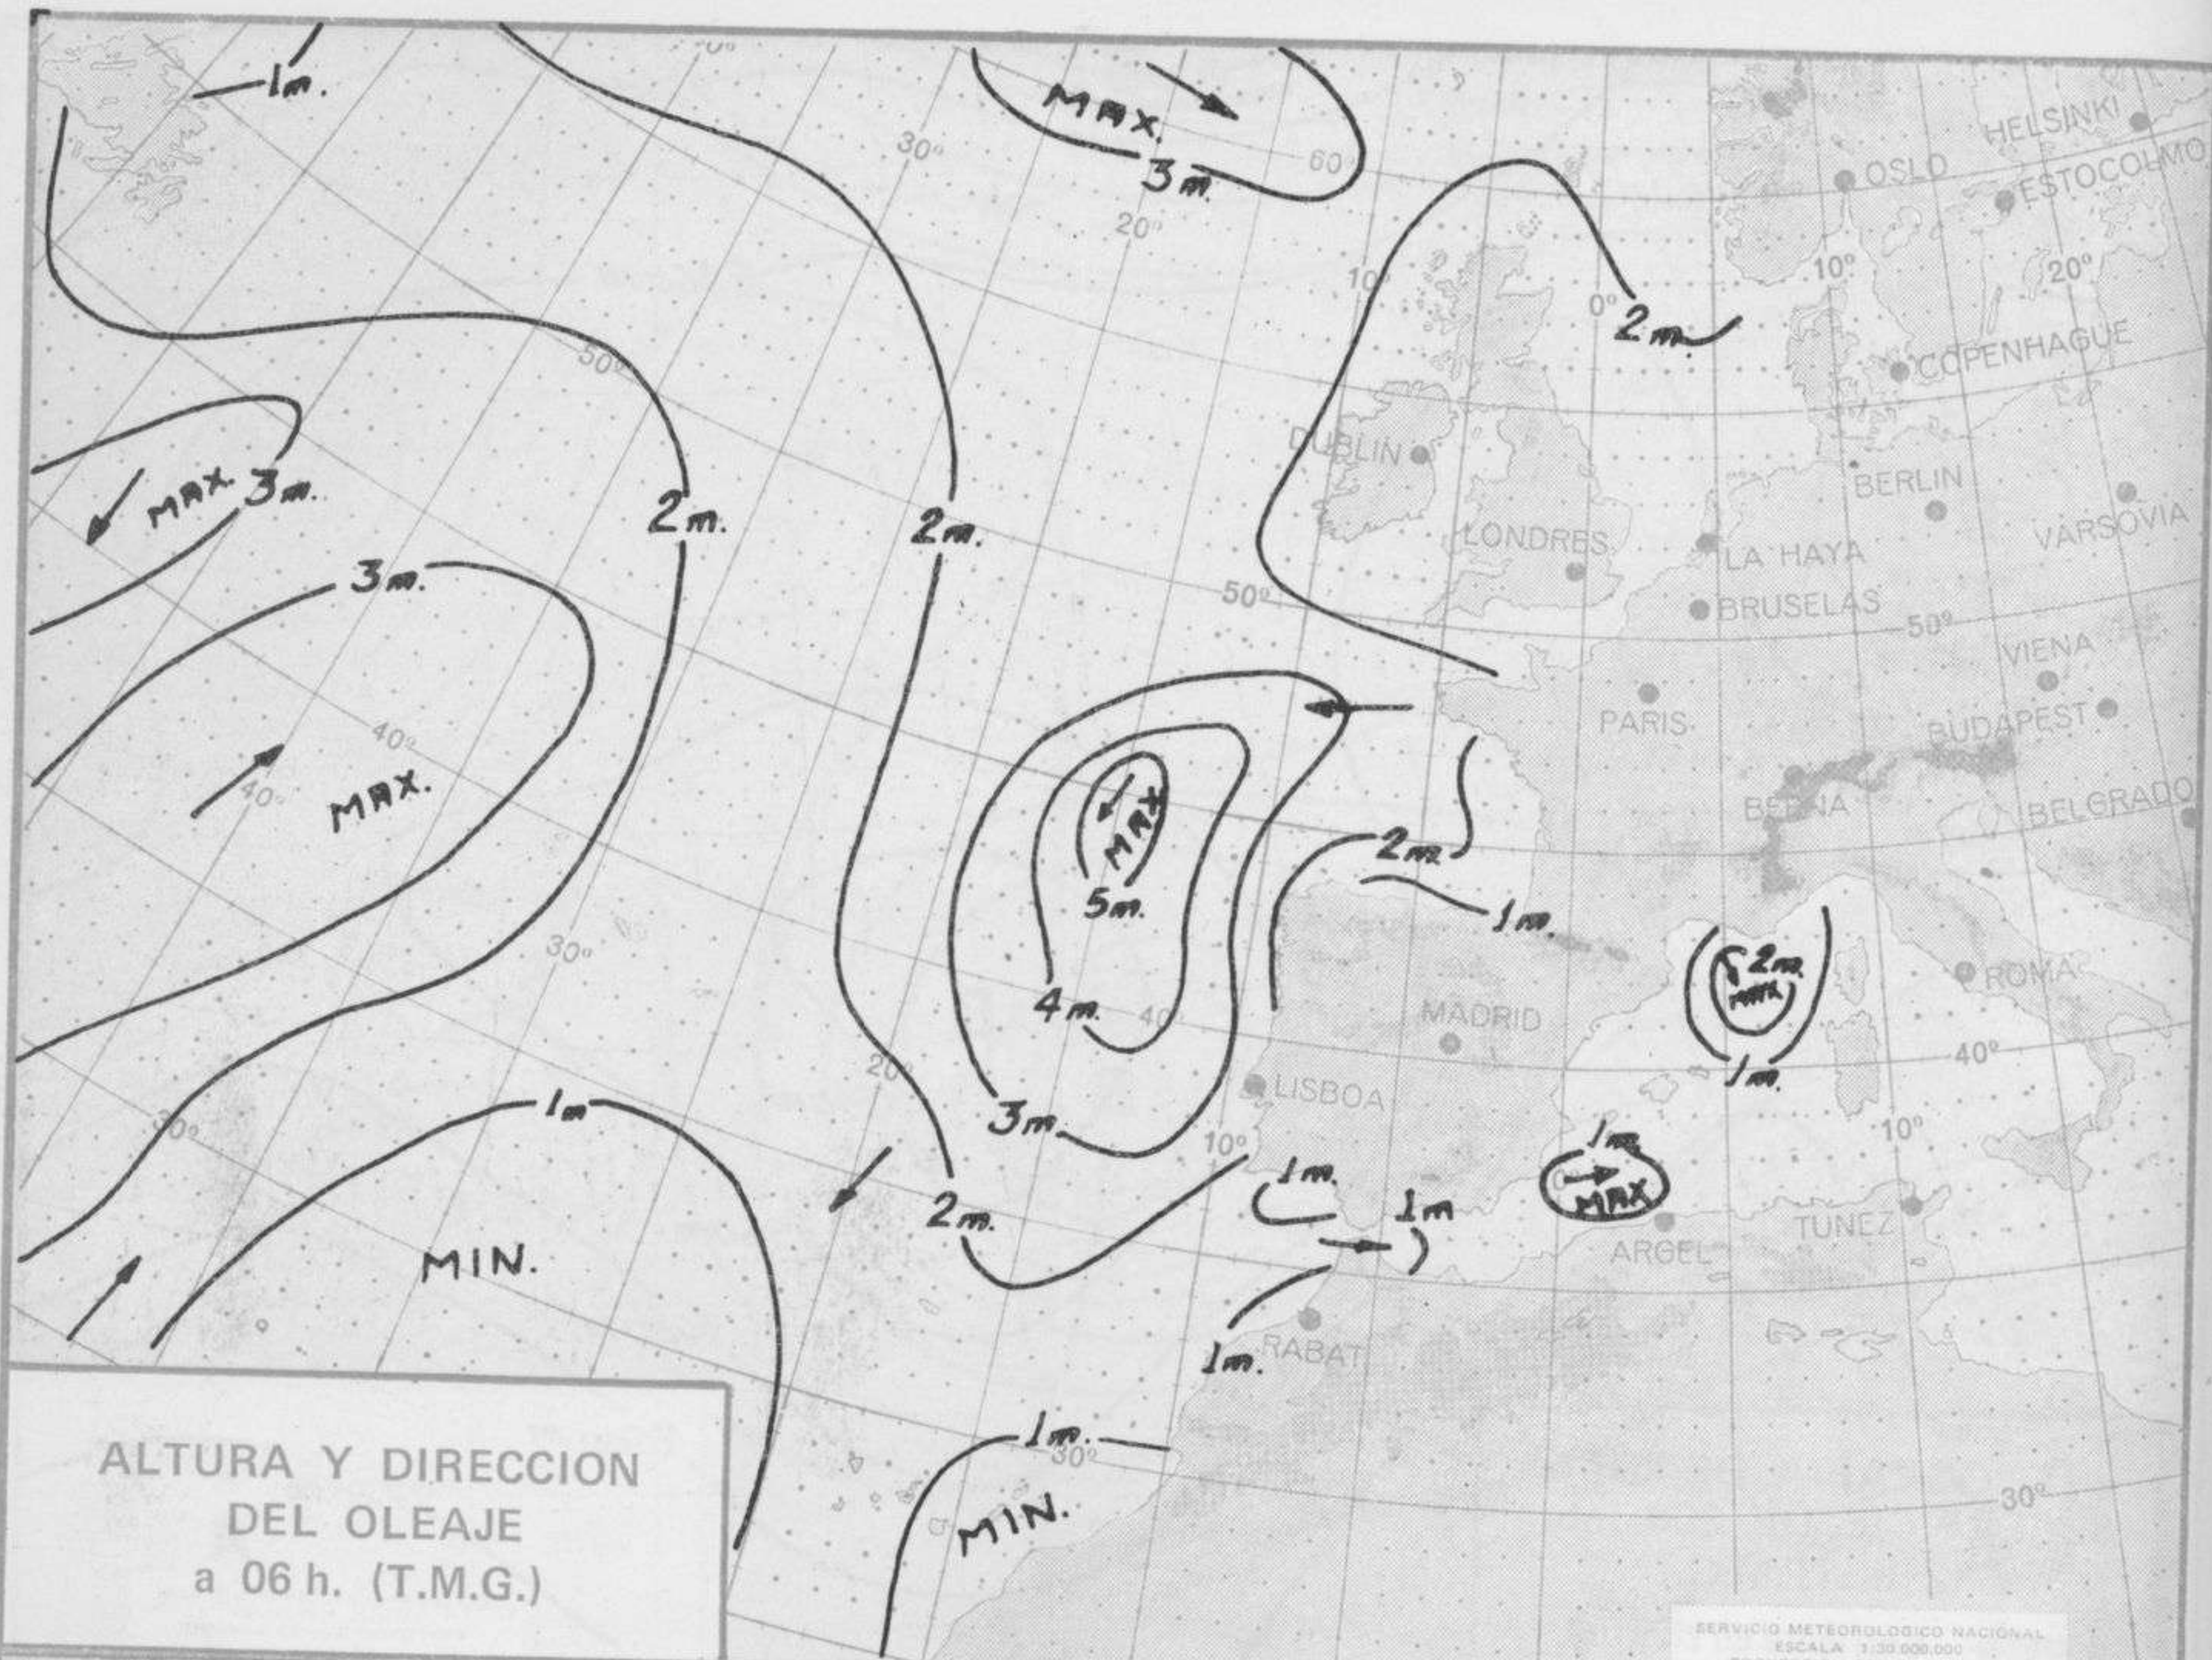

COMPLEMENTO A LA INFORMACION TECNICA DIARIA

Dirección postal: Centro de Análisis y Predicción (Ciudad Universitaria), Apartado 285 - Madrid - 3 - (España) - Teléfono: 244 35 00
Fonometeo local: teléfono 094 - Fonometeo España: teléfono 232 69 40 de Madrid

MADRID, Martes 5 de SEPTIEMBRE de 1.972

R A D I O S O N D E O S																VIENTO EN ALTITUD			
LA CORUÑA 08 001				MADRID / BARAJAS 08 221				PALMA DE M. / SON BONET 08 302				SANTA CRUZ DE TENERIFE 60 020				Estación			
Sondeo a 00 h. (T.M.G.)				Sondeo a 00 h. (T.M.G.)				Sondeo a 00 h. (T.M.G.)				Sondeo a 00 h. (T.M.G.)				Indicativo			
PPP hhh TT DD dd ff				PPP hhh TT DD dd ff				PPP hhh TT DD dd ff				PPP hhh TT DD dd ff				Dia/hora			
1.000				1.000 01				1.000 98 17 11 00 00				1.000 99				Tierra			
850				850 1452 7 08 15 08				850 1473 12 45 23 12				850 1459 13				1.000			
700				700 3010 -5 27 18 25				700 3057 1 15 24 19				700 3085 8				1.500			
500				500 5570 -21 58 17 20				500 5700 -15 23 21				500 5730 -3				2.000			
400				400 7140 -32 60 18 20				400 7340 -20 22 27				400 7500 -17				3.000			
300				300 9140 -43 20 25				300 9340 -44 24 39				300 9530 -34				4.000			
250				250 10310 -58 19 32				250 10540 -51 24 74				250 10830 -44				5.500			
200				200 11720 -57 19 20				200 11970 -54 25 51				200 12300 -54				7.000			
150				150 13540 -55 20 25				150				150				9.000			
100				100 15110 -58 20 25				100				100				10.500			
70				70				70				70				12.000			
50				50				50				50				13.500			
30				30				30				30				16.000			
20				20				20				20				Estación			
10				10				10				10				Indicativo			
PPP TT DD				PPP TT DD				PPP TT DD				PPP TT DD				Dia/hora			
				38 15 07				105 17 03				1004 22 51				Tierra			
				750 2 15				837 11 44				852 12 02				1.000			
				552 -15 61				680 -1 08				608 15				1.500			
				400 -32 60				654 -1 58				537 0				2.000			
				255 -50				548 -10 59				498 -3				3.000			
				160 -56				293 -45				355 -24				4.000			
				100 -58				235 -54				238 -47				5.500			
								165 -55				172 -50				7.000			
																9.000			
																10.500			
																12.000			
																13.500			
																16.000			
																Estación			
																Indicativo			
																Dia/hora			
																Tierra			
1.000				1.000 50				1.000 112 23 57 19 12				1.000 151 24 60				1.000			
850				850 1472 10 23 16 18				850 1495 12 55 20 14				850 1501 13				1.500			
700				700 3055 -2 10 16 17				700 3090 2 24 23				700 3185 8				2.000			
500				500 5690 -17 59 17 30				500 5720 -15 23 45				500 5800 -5				3.000			
400				400 7290 -30 19 28				400 7370 -27 23 51				400 7600 -18				4.000			
300				300 9200 -44 20 42				300 9370 -43 24 97				300 9530 -34				5.500			
250				250 10430 -50 19 40				250 10600 -52 24 93				250 10840 -45				7.000			
200				200 11920 -57 19 55				200 12010 -53				200 12400 -57				9.000			
150				150 13700 -56 19 20				150 13850 -57				150 14190 -62				10.500			
100				100 16340 -56 17 20				100 16700 -56				100 16900 -65				12.000			
70				70 18510 -57 17 20				70				70 18850 -60				13.500			
50				50				50				50 20900 -55				16.000			
30				30				30				30				Estación			
20				20				20				20				Indicativo			
10				10				10				10				Dia/hora			
PPP TT DD				PPP TT DD				PPP TT DD				PPP TT DD				Tierra			
				39 17 35				107 24 57				1018 25 61				1.000			
				700 -1 07				530 20 57				540 19 50				1.500			
				630 -5 58				540 16 24				810 10				2.000			
				450 -18 70				730 4 63				703 12				3.000			
				343 -39				472 -18				558 -2				4.000			
				270 -48				235 -56				431 -7				5.500