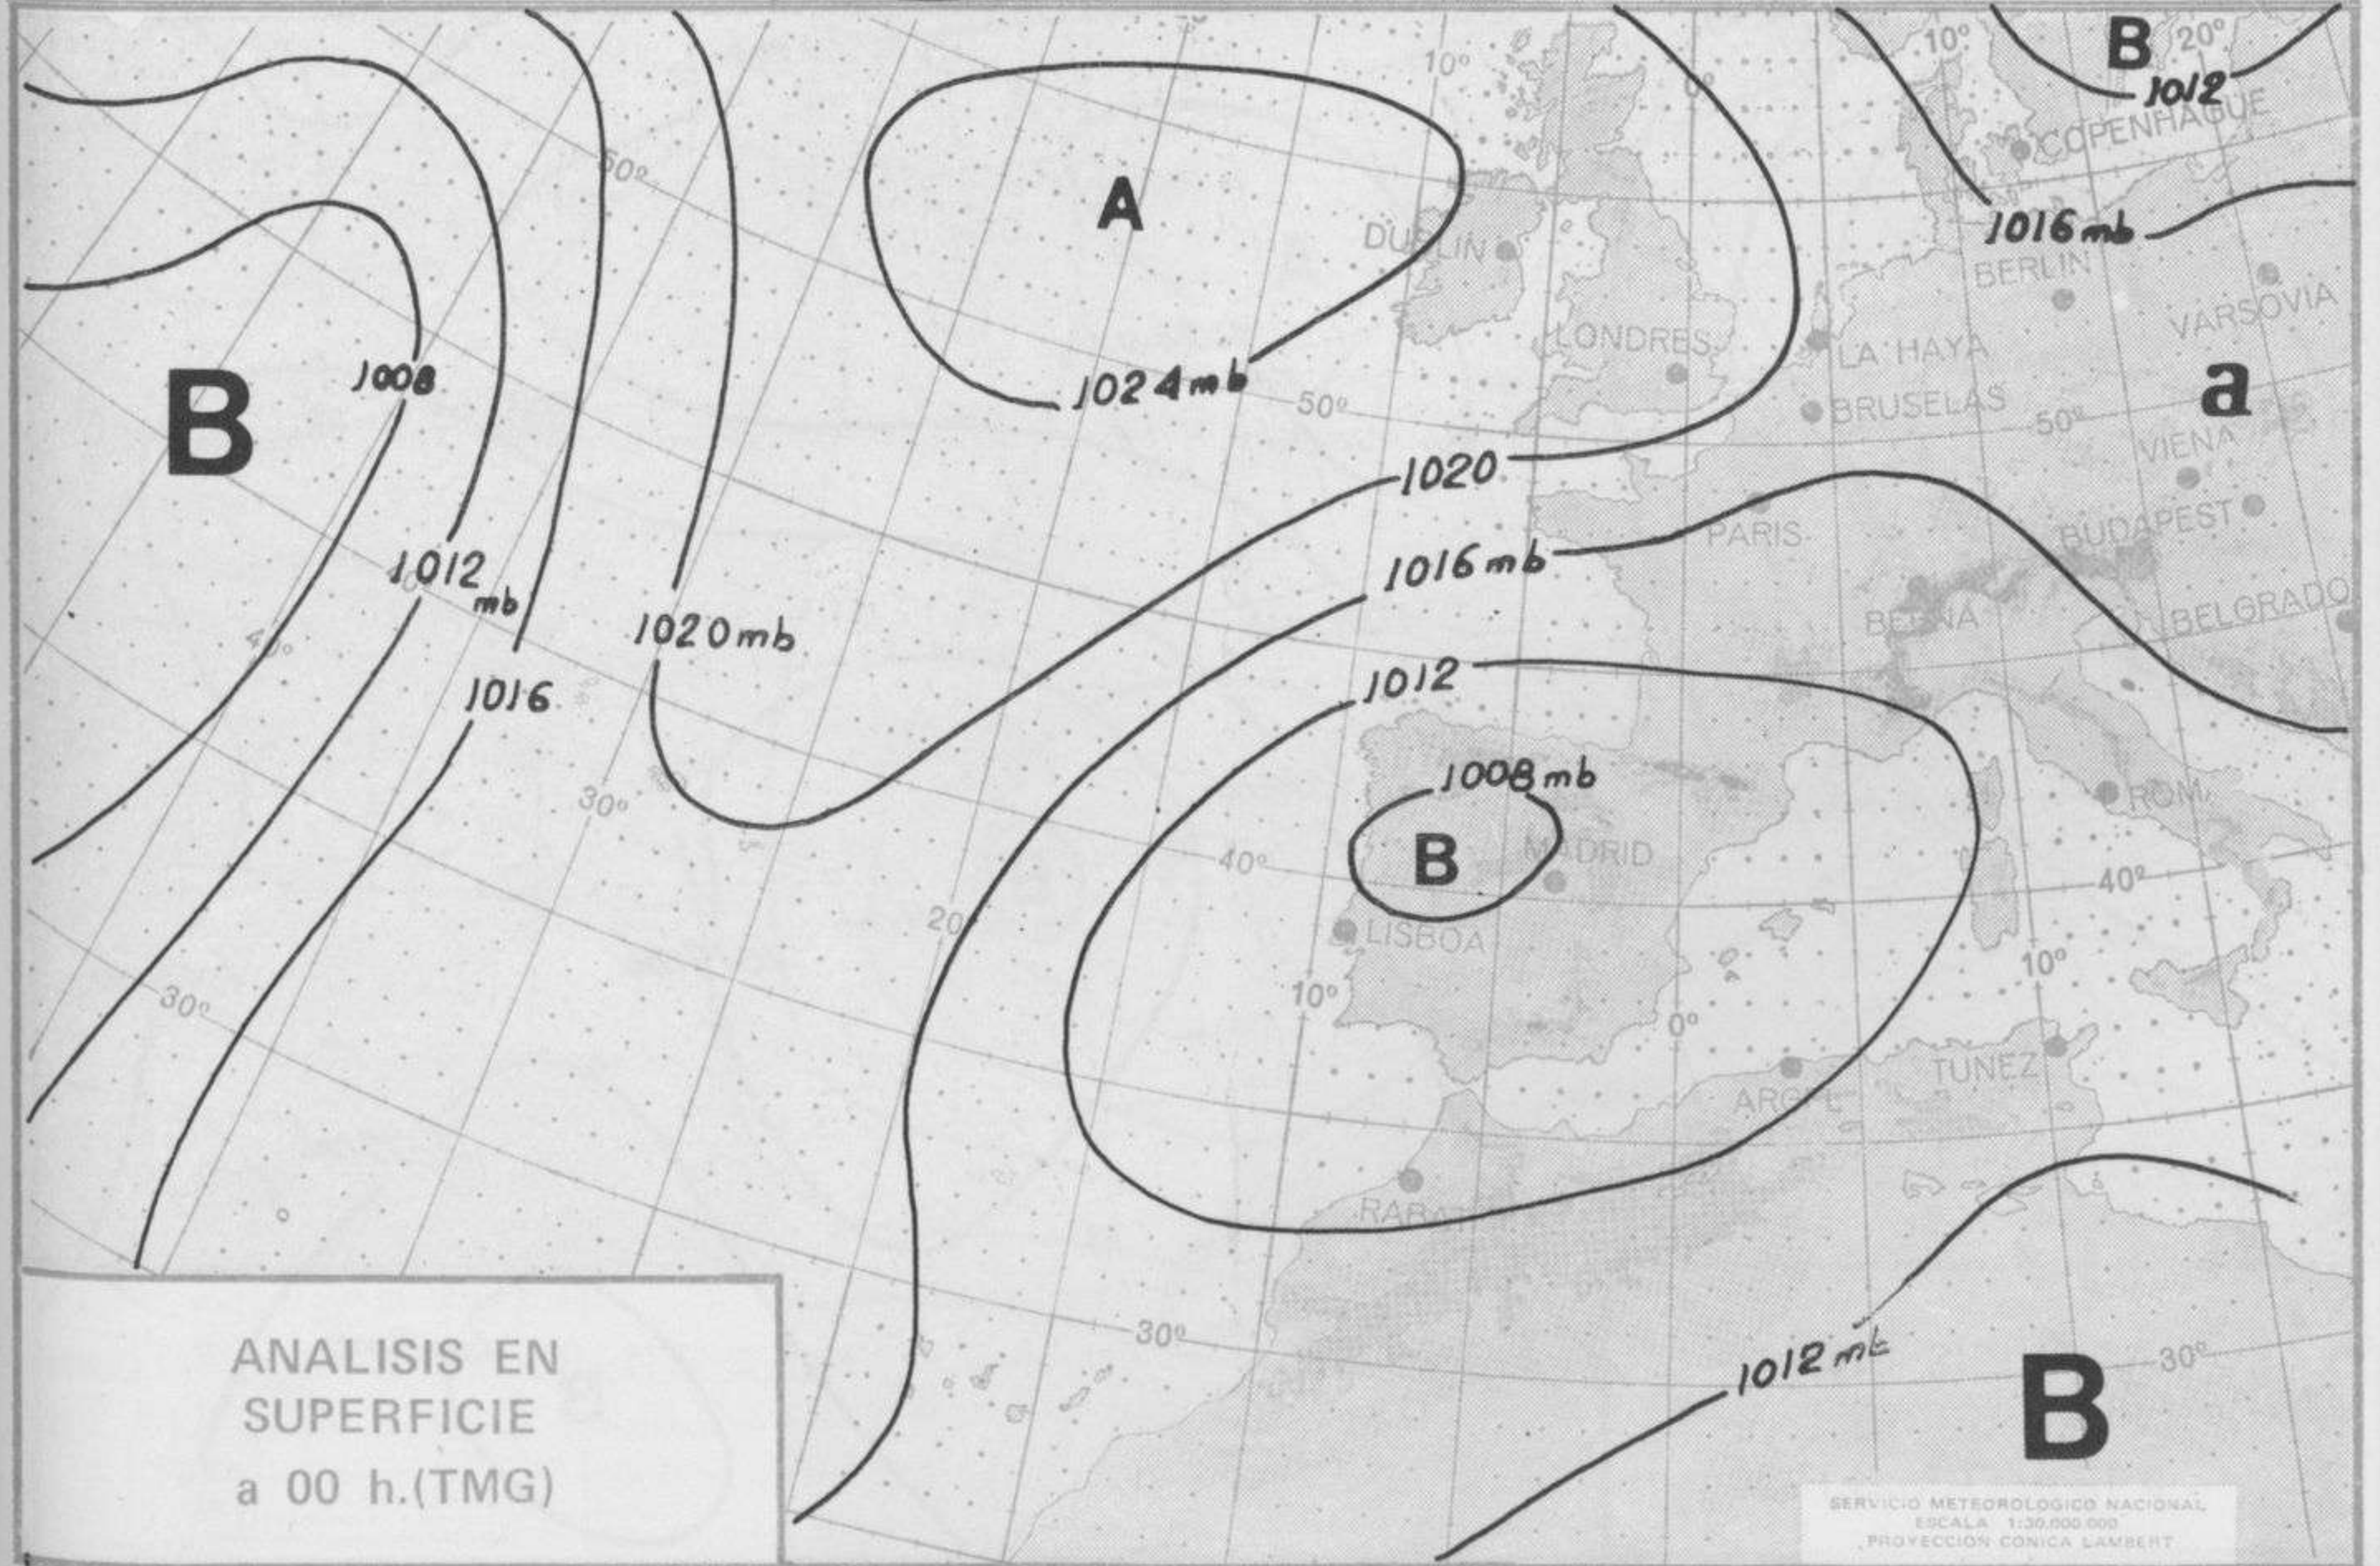

INFORMACION TECNICA DIARIA

Núm. 249.

MADRID, MARTES

5 de SEPTIEMBRE

de 1.972

Dirección postal: Centro de Análisis y Predicción (Ciudad Universitaria), Apartado 285 - Madrid - 3 - (España) - Teléfono: 244 35 00
Fonometeo local: teléfono 094 - Fonometeo España: teléfono 232 69 40 de Madrid