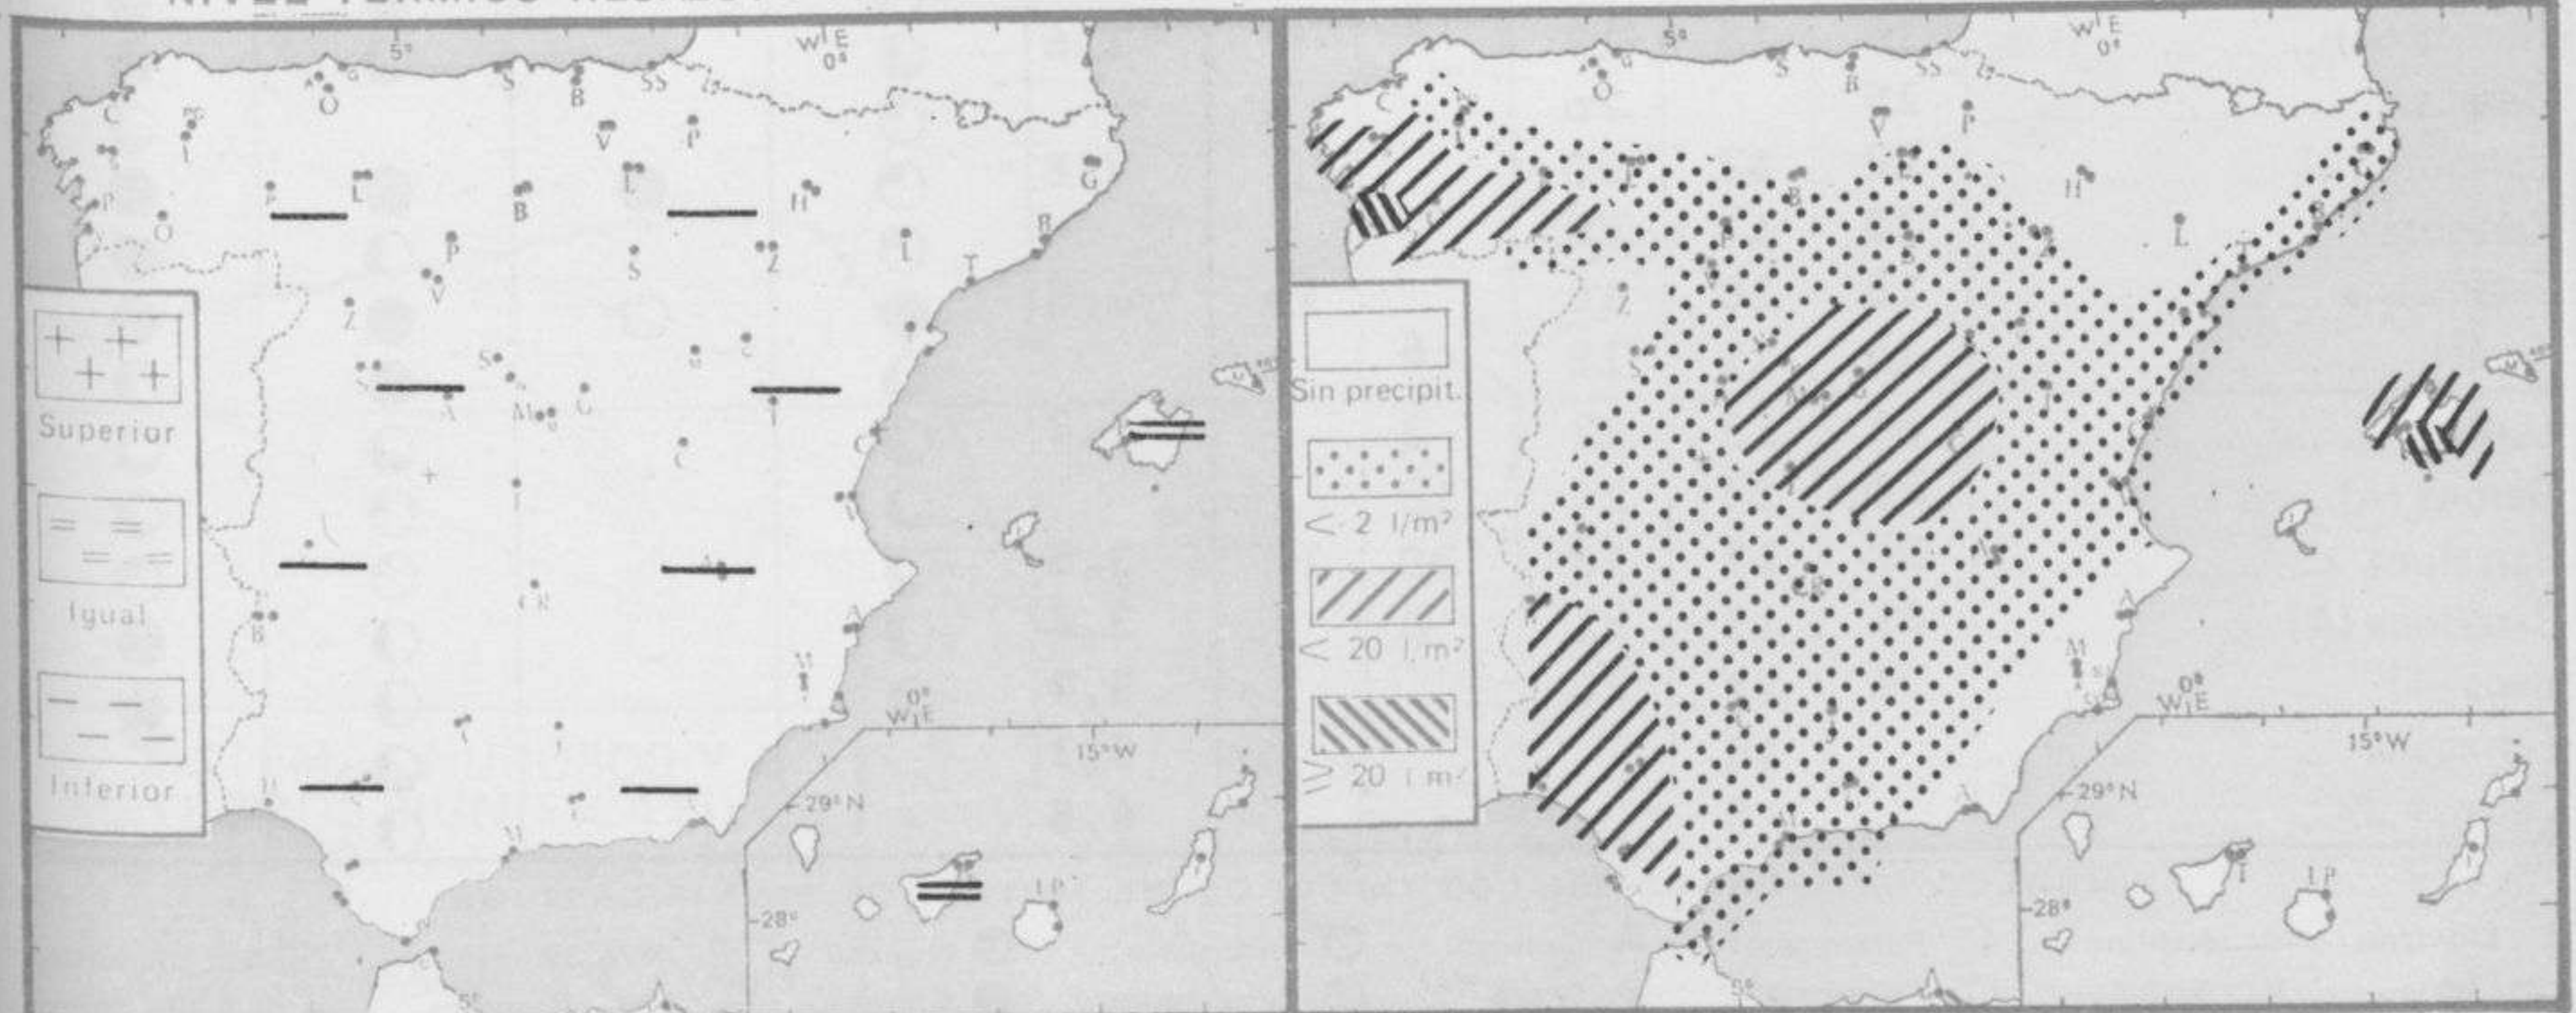

TIEMPO PASADO (de 12 horas de ayer a 12 horas, T.M.G., de hoy):

Nubosidad y precipitaciones: En las últimas 24 horas se han registrado chubascos y tormentas con carácter muy irregular en Galicia, Centro, La Mancha, Extremadura, sistema Ibérico, Cataluña, Andalucía, Levante, Mallorca y Menorca, en forma inapreciable en Ceuta.

Vientos fuertes: Con carácter muy local en Canarias y zona de Almería.

Temperaturas destacables: Temperaturas medias inferiores a las medias normales en toda la Península y prácticamente iguales en Baleares y Canarias. Extremas entre capitales de provincia y de Canarias mínima de 6º en Vitoria, 19º en Cádiz y de 20 a 21º en Canarias y máximas de 15º en Avila, 30º en Murcia y 26 a 28º en Canarias.

PRONOSTICO PARA MAÑANA:

Continuará el régimen de inestabilidad en toda la Península y Baleares con chubascos de carácter tormentoso y alternando con algunos claros que serán de mayor duración en Andalucía occidental y en el sudeste. Las temperaturas se mantendrán por debajo de los valores normales.

TENDENCIA PARA LOS DIAS .....7.Y.8.....

Día 7: Continuará la inestabilidad atmosférica, con más amplios y frecuentes claros en el oeste y Centro. Ligero aumento de las temperaturas. **Día 8:** Los claros serán más abundantes en la mitad occidental. Pocos cambios en la mitad oriental.

NIVEL TERMICO RESPECTO AL NORMAL

AREAS CON PRECIPITACION (12 h. ayer a 12 h. hoy)