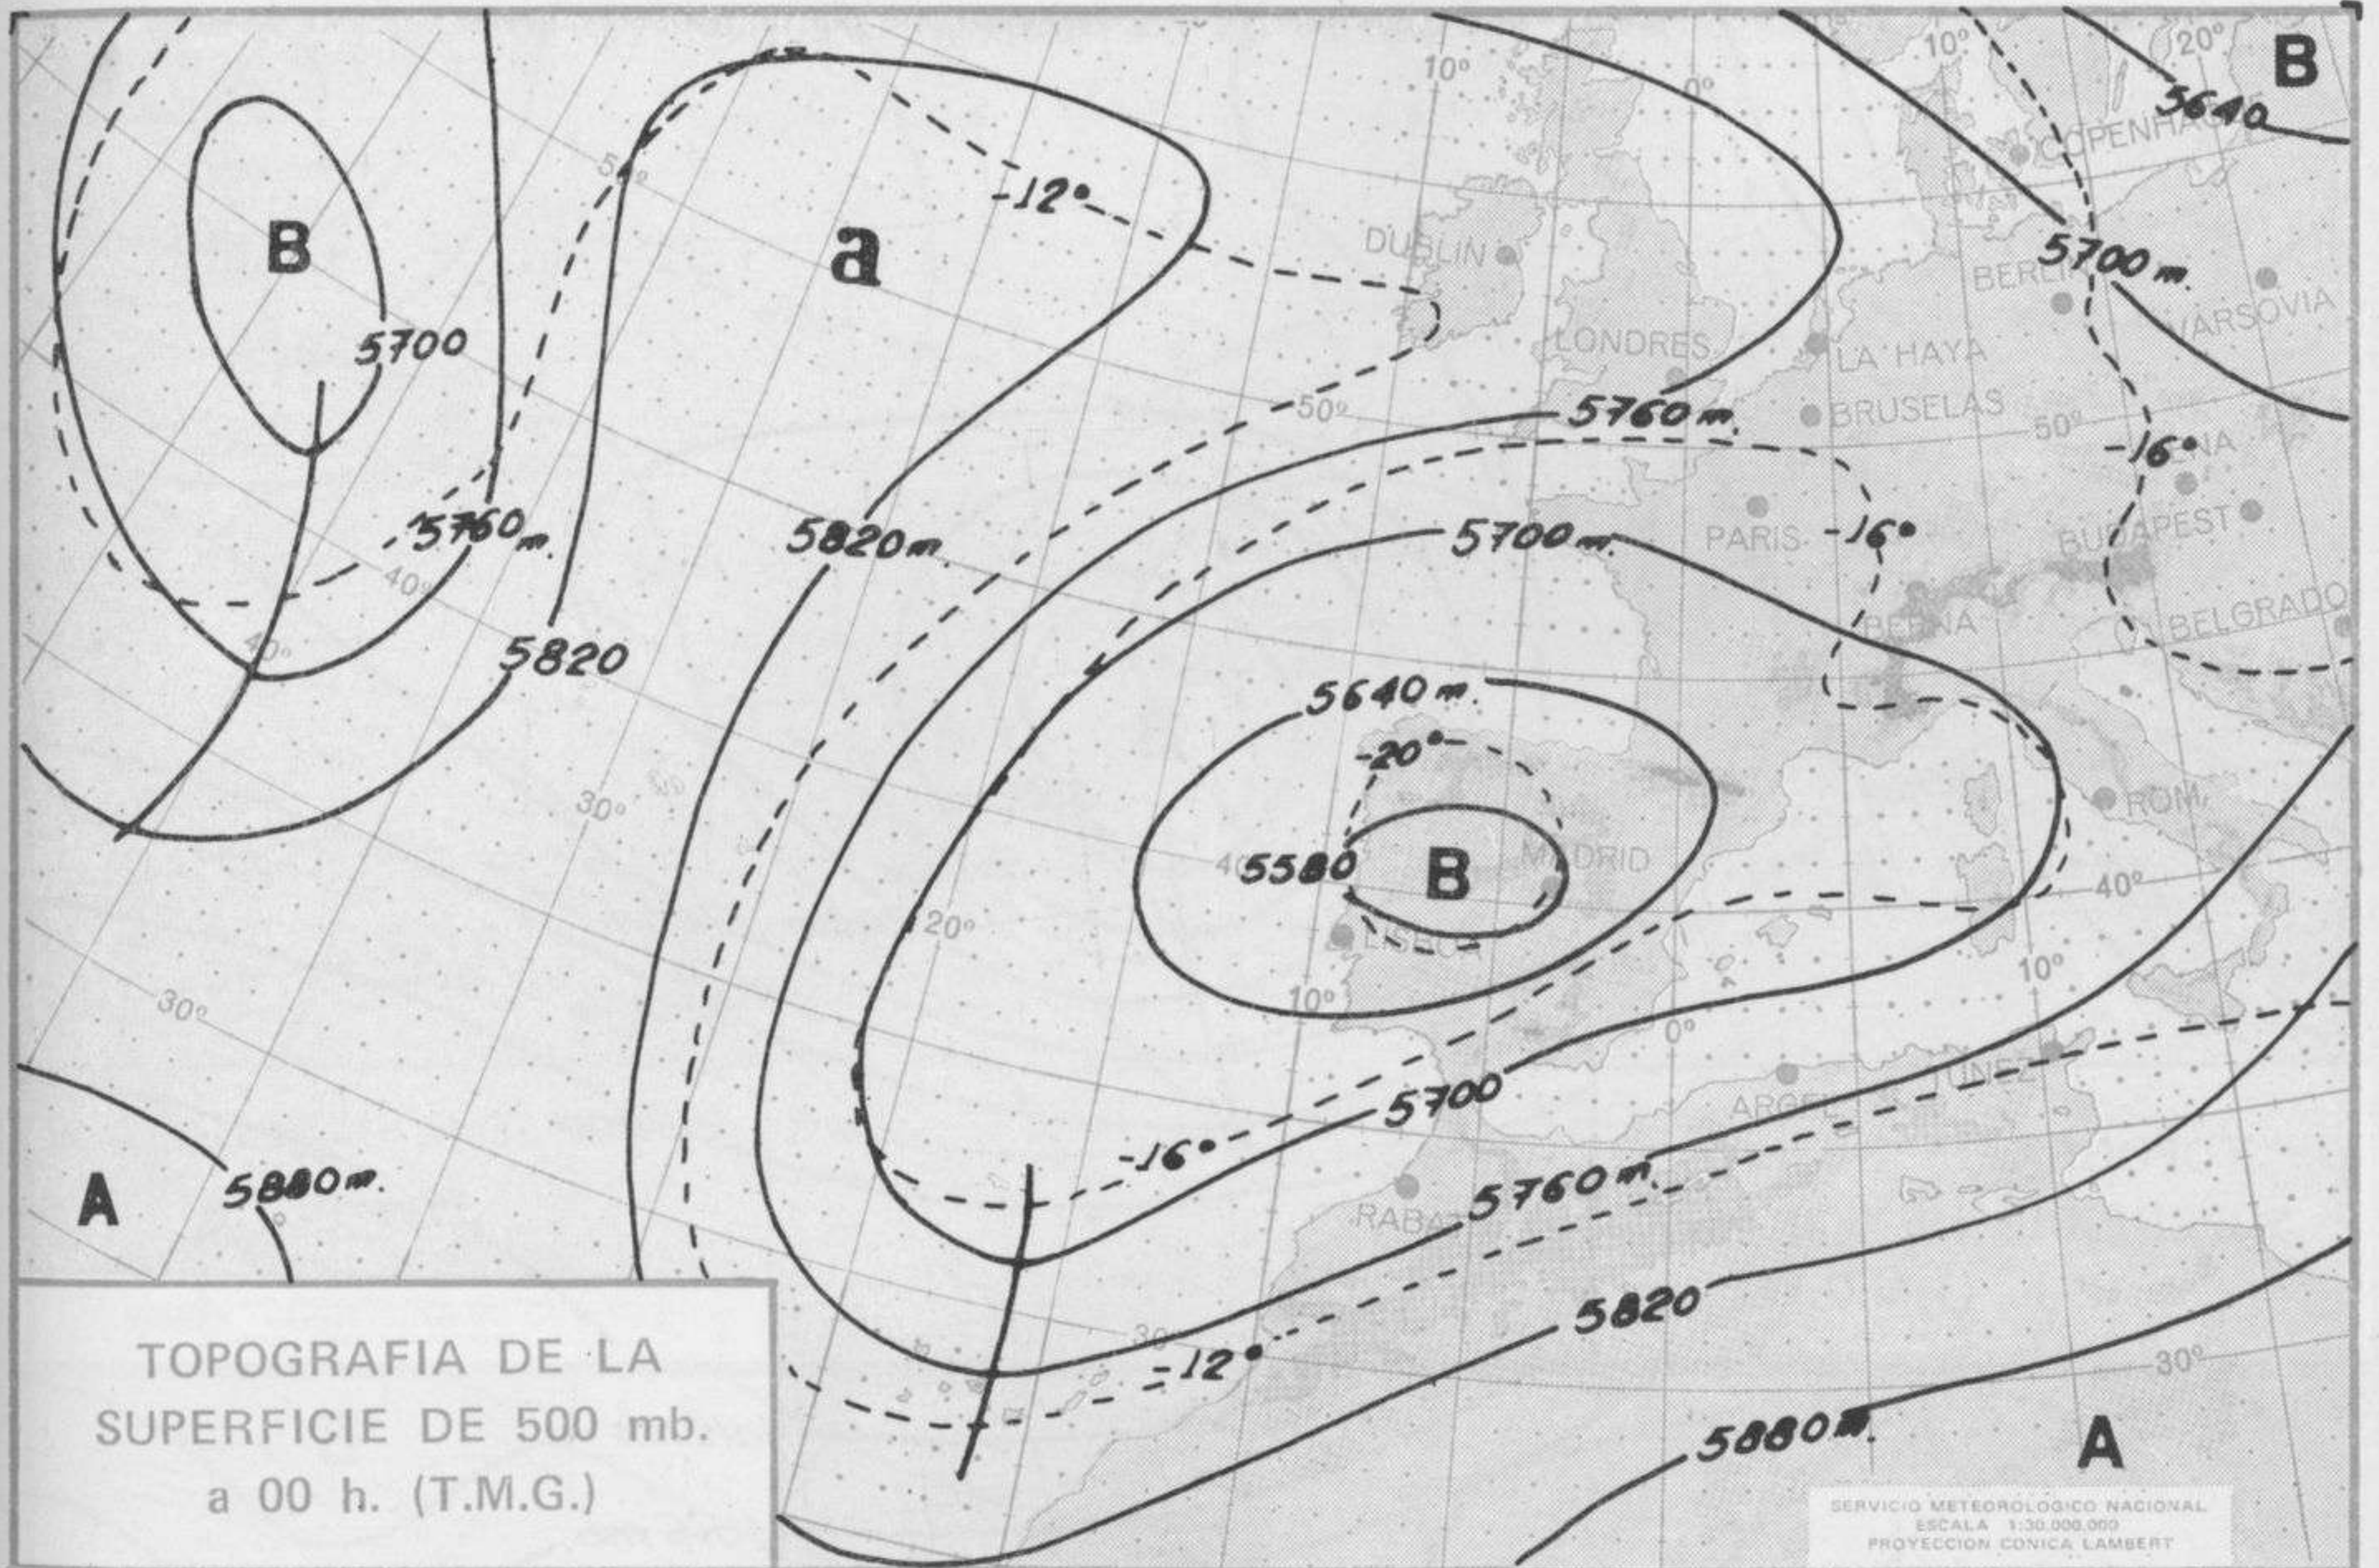

INFORMACION TECNICA DIARIA

Núm. 249.

MADRID, MARTES

5 de SEPTIEMBRE

de 1.972

Dirección postal: Centro de Análisis y Predicción (Ciudad Universitaria), Apartado 285 - Madrid - 3 - (España) - Teléfono: 244 35 00
Fonometeo local: teléfono 094 - Fonometeo España: teléfono 232 69 40 de Madrid