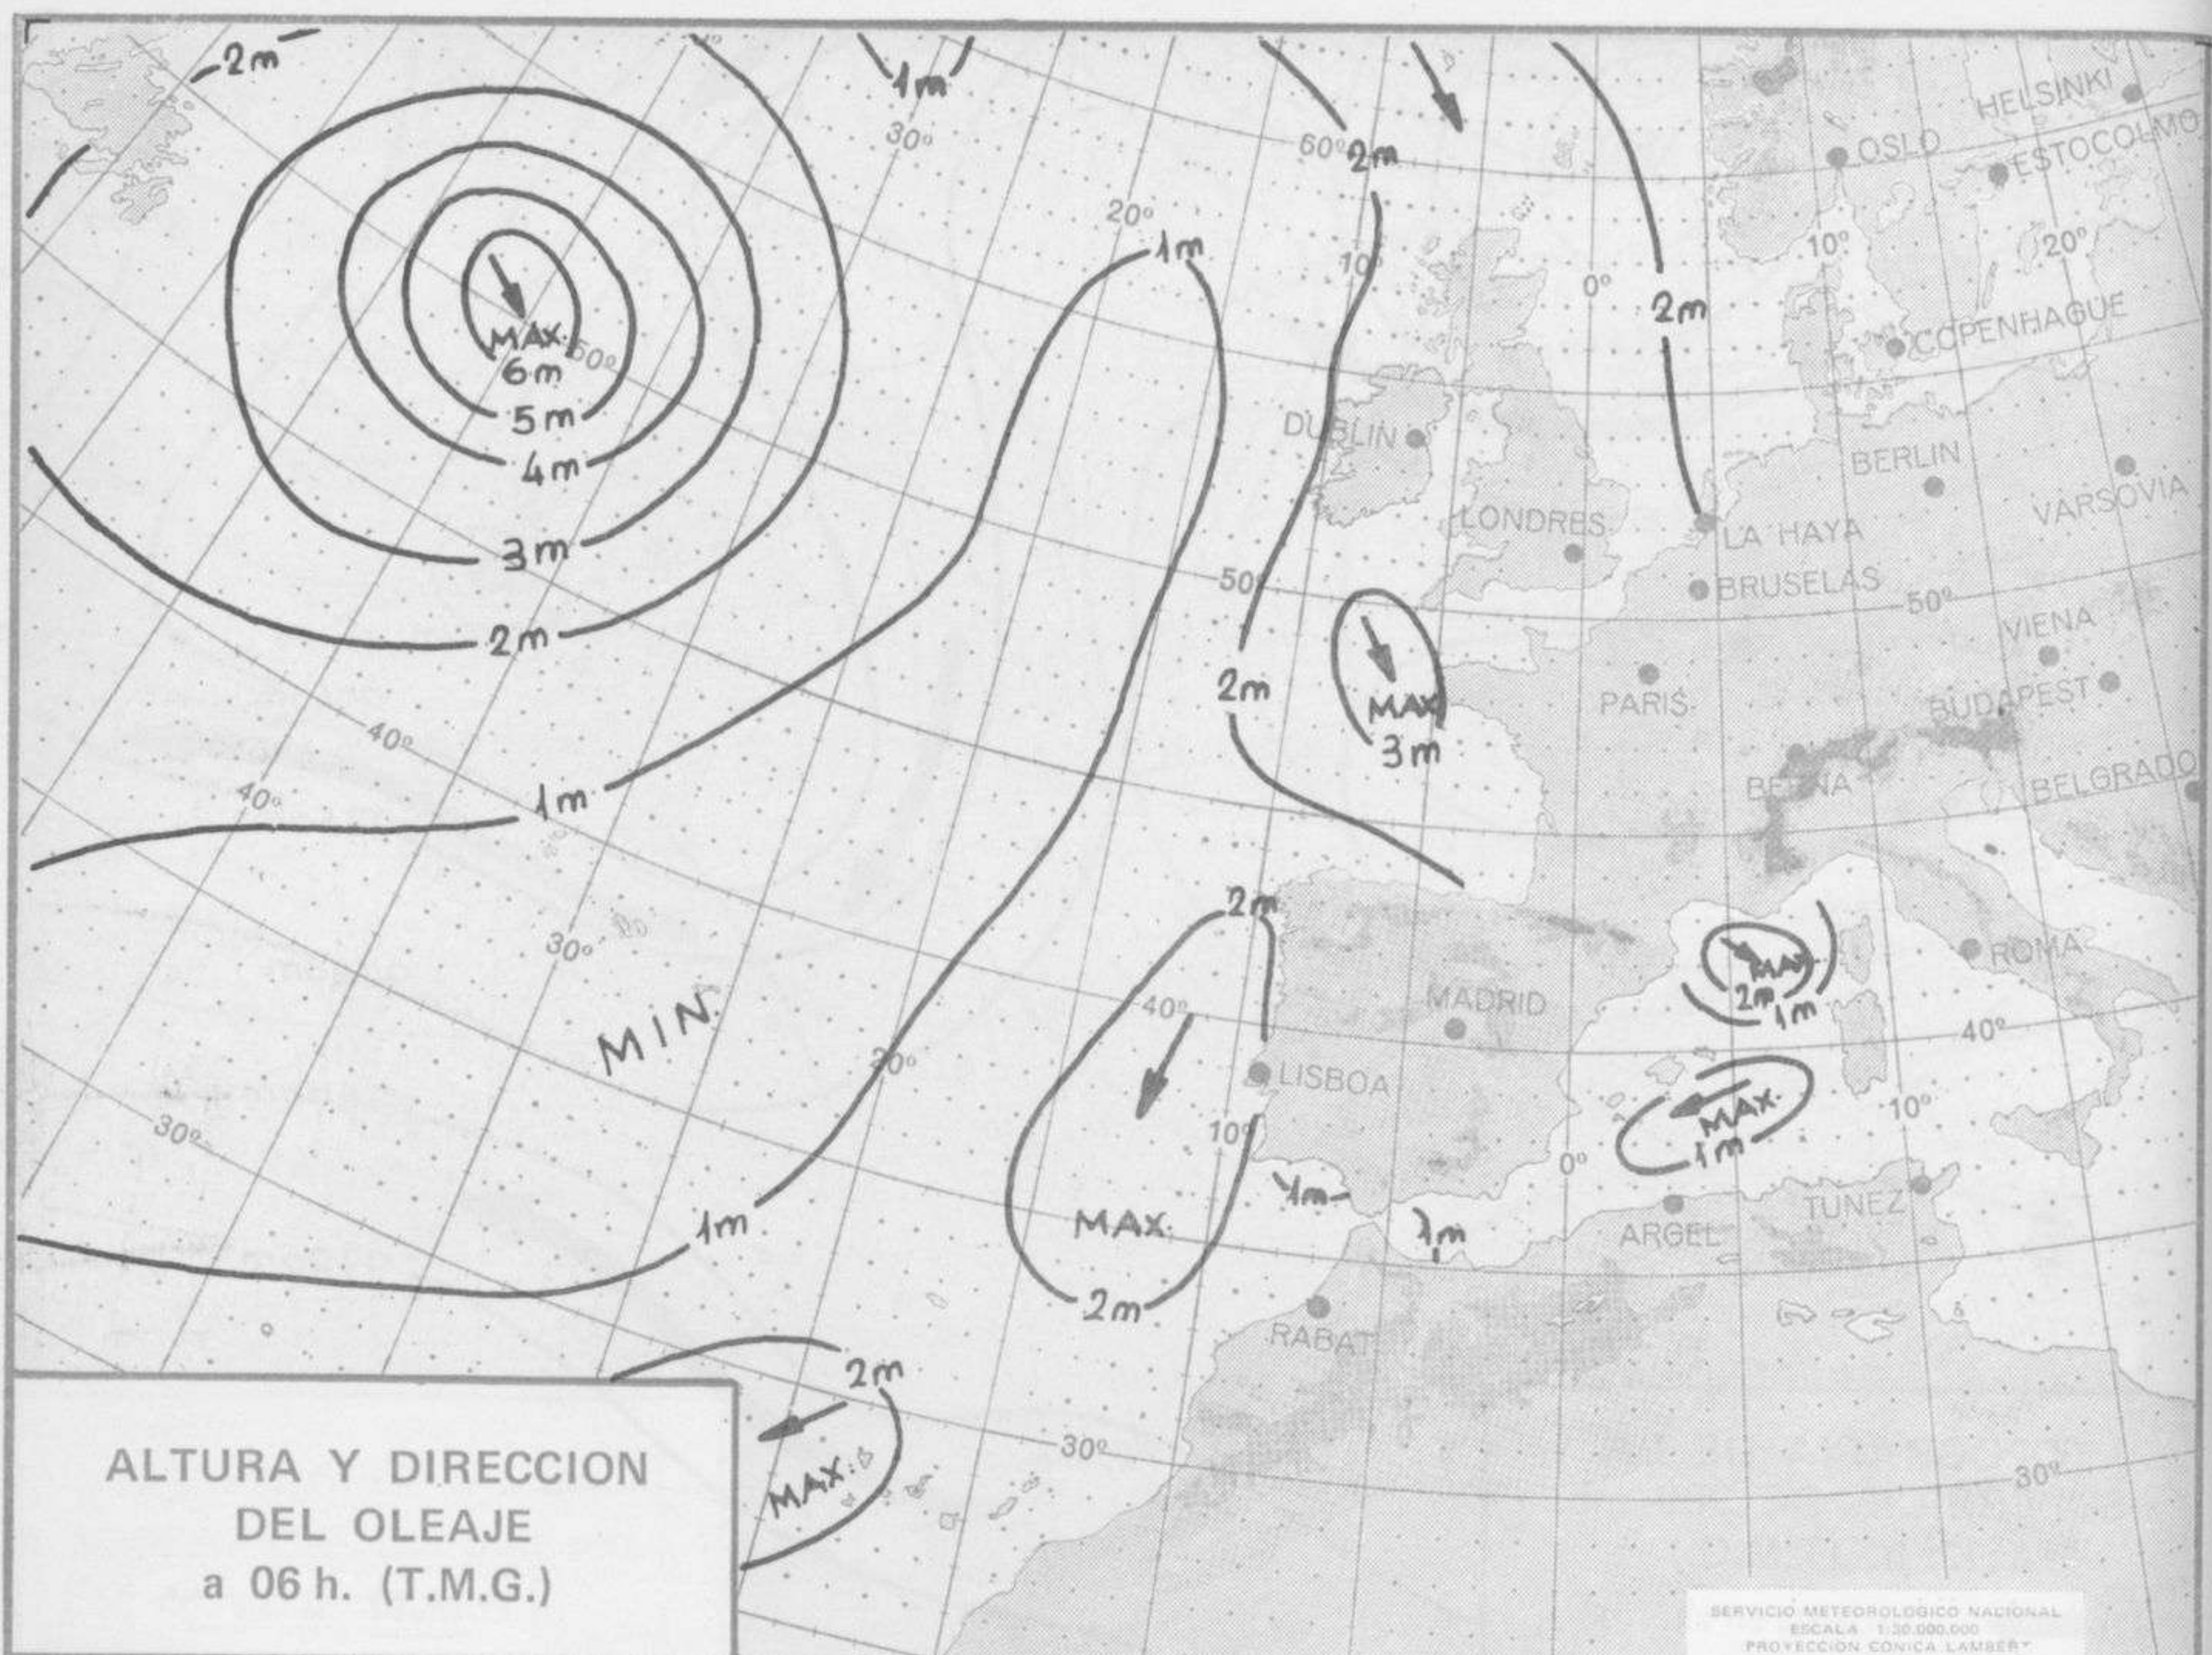

COMPLEMENTO A LA INFORMACION TECNICA DIARIA

Dirección postal: Centro de Análisis y Predicción (Ciudad Universitaria), Apartado 285 - Madrid - 3 - (España) - Teléfono: 244 35 00
Fonometeo local: teléfono 094 - Fonometeo España: teléfono 232 69 40 de Madrid

MADRID, miércoles 2 de AGOSTO de 1.972

R A D I O S O N D E O S																VIENTO EN ALTITUD													
LA CORUÑA 08 001				MADRID / BARAJAS 08 221				PALMA DE M. / SON BONET 08 302				SANTA CRUZ DE TENERIFE 60 020				Estación													
Sondeo a 00 h. (T.M.G.)				Sondeo a 00 h. (T.M.G.)				Sondeo a 00 h. (T.M.G.)				Sondeo a 00 h. (T.M.G.)				Indicativo													
PPP	hhh	TT	DD	dd	ff	PPP	hhh	TT	DD	dd	ff	PPP	hhh	TT	DD	dd	ff	PPP	hhh	TT	DD	dd	ff	Altitud	dd	ff	dd	ff	
1.000	161	14	44	02	12	1.000	82					1.000						1.000	147	22	56			Tierra					
850	1503	5	07	02	18	850	1465	16	60	05	16	850						850	1533	15	58			1.000					
700	3086	1	62	34	19	700	3100	5	39	23	18	700						700	3169	10				1.500					
500	5730	-17	48	30	31	500	5760	-12		23	42	500						500	5890	-6				2.000					
400	7370	-27	60	30	55	400	7430	-24		24	55	400						400	7600	-18	28	12		3.000					
300	9380	-43		30	90	300	9460	-41		24	55	300						300	9680	-35	30	14		4.000					
250	10580	-52		30	73	250	10680	-50		24	55	250						250	10930	-46	31	16		5.500					
200	12010	-58		29	48	200	12110	-56		24	65	200						200	12390	-54	31	16		7.000					
150	13840	-55		28	44	150	13930	-59		24	50	150						150						9.000					
100						100	16470	-59		27	35	100						100						10.500					
70						70						70						70						12.000					
50						50						50						50						13.500					
30						30						30						30						16.000					
20						20						20						20						Estación					
10						10						10						10						Indicativo					
PPP TT DD				PPP TT DD				PPP TT DD				PPP TT DD				Dia/hora													
1012	15	44				939	20	64				1013	23	57				Tierra											
936	9	42				873	15	61				872	23	34				1.000											
904	7	24				810	17	61				456	39	53				1.500											
856	3	00				747	10	59				258	46					2.000											
772	6	63				655	0	05				174	58					3.000											
632	4	61				617	0	66										4.000											
543	-12	37				431	-19											5.500											
371	-30	62				270	-47											7.000											
313	-40	60				228	-55											9.000											
251	-52					133	-61											10.500											
162	-53					105	-57											12.000											
125	-58					96	-60											13.500											
Sondeo a 12 h. (T.M.G.)				Sondeo a 12 h. (T.M.G.)				Sondeo a 12 h. (T.M.G.)				Sondeo a 12 h. (T.M.G.)				Estación													
PPP	hhh	TT	DD	dd	ff	PPP	hhh	TT	DD	dd	ff	PPP	hhh	TT	DD	dd	ff	PPP	hhh	TT	DD	dd	ff	Indicativo					
1.000	163	15	38	01	12	1.000	81					1.000						1.000						Tierra					
850	3510	3	11	02	14	850	1485	15	58	33	08	850						850						1.000					
700	3089	2	60	34	20	700	3098	4	58	22	08	700						700						1.500					
500	5710	-17	60	33	31	500	5750	-13	50	25	40	500						500						2.000					
400	7340	-31	59	33	54	400	7410	-24	58	25	70	400						400						3.000					
300	9350	-40	57	34	18	300	9440	-39	56	25	75	300						300						4.000					
250	10570	-51				250	10660	-50		25	80	250						250						5.500					
200	12010	-55				200	12090	-55		25	10	200						200						7.000					
150	13840	-56				150	13930	-60		24	60	150						150						9.000					
100	16400	-58				100	16510	-58		24	30	100						100						10.500