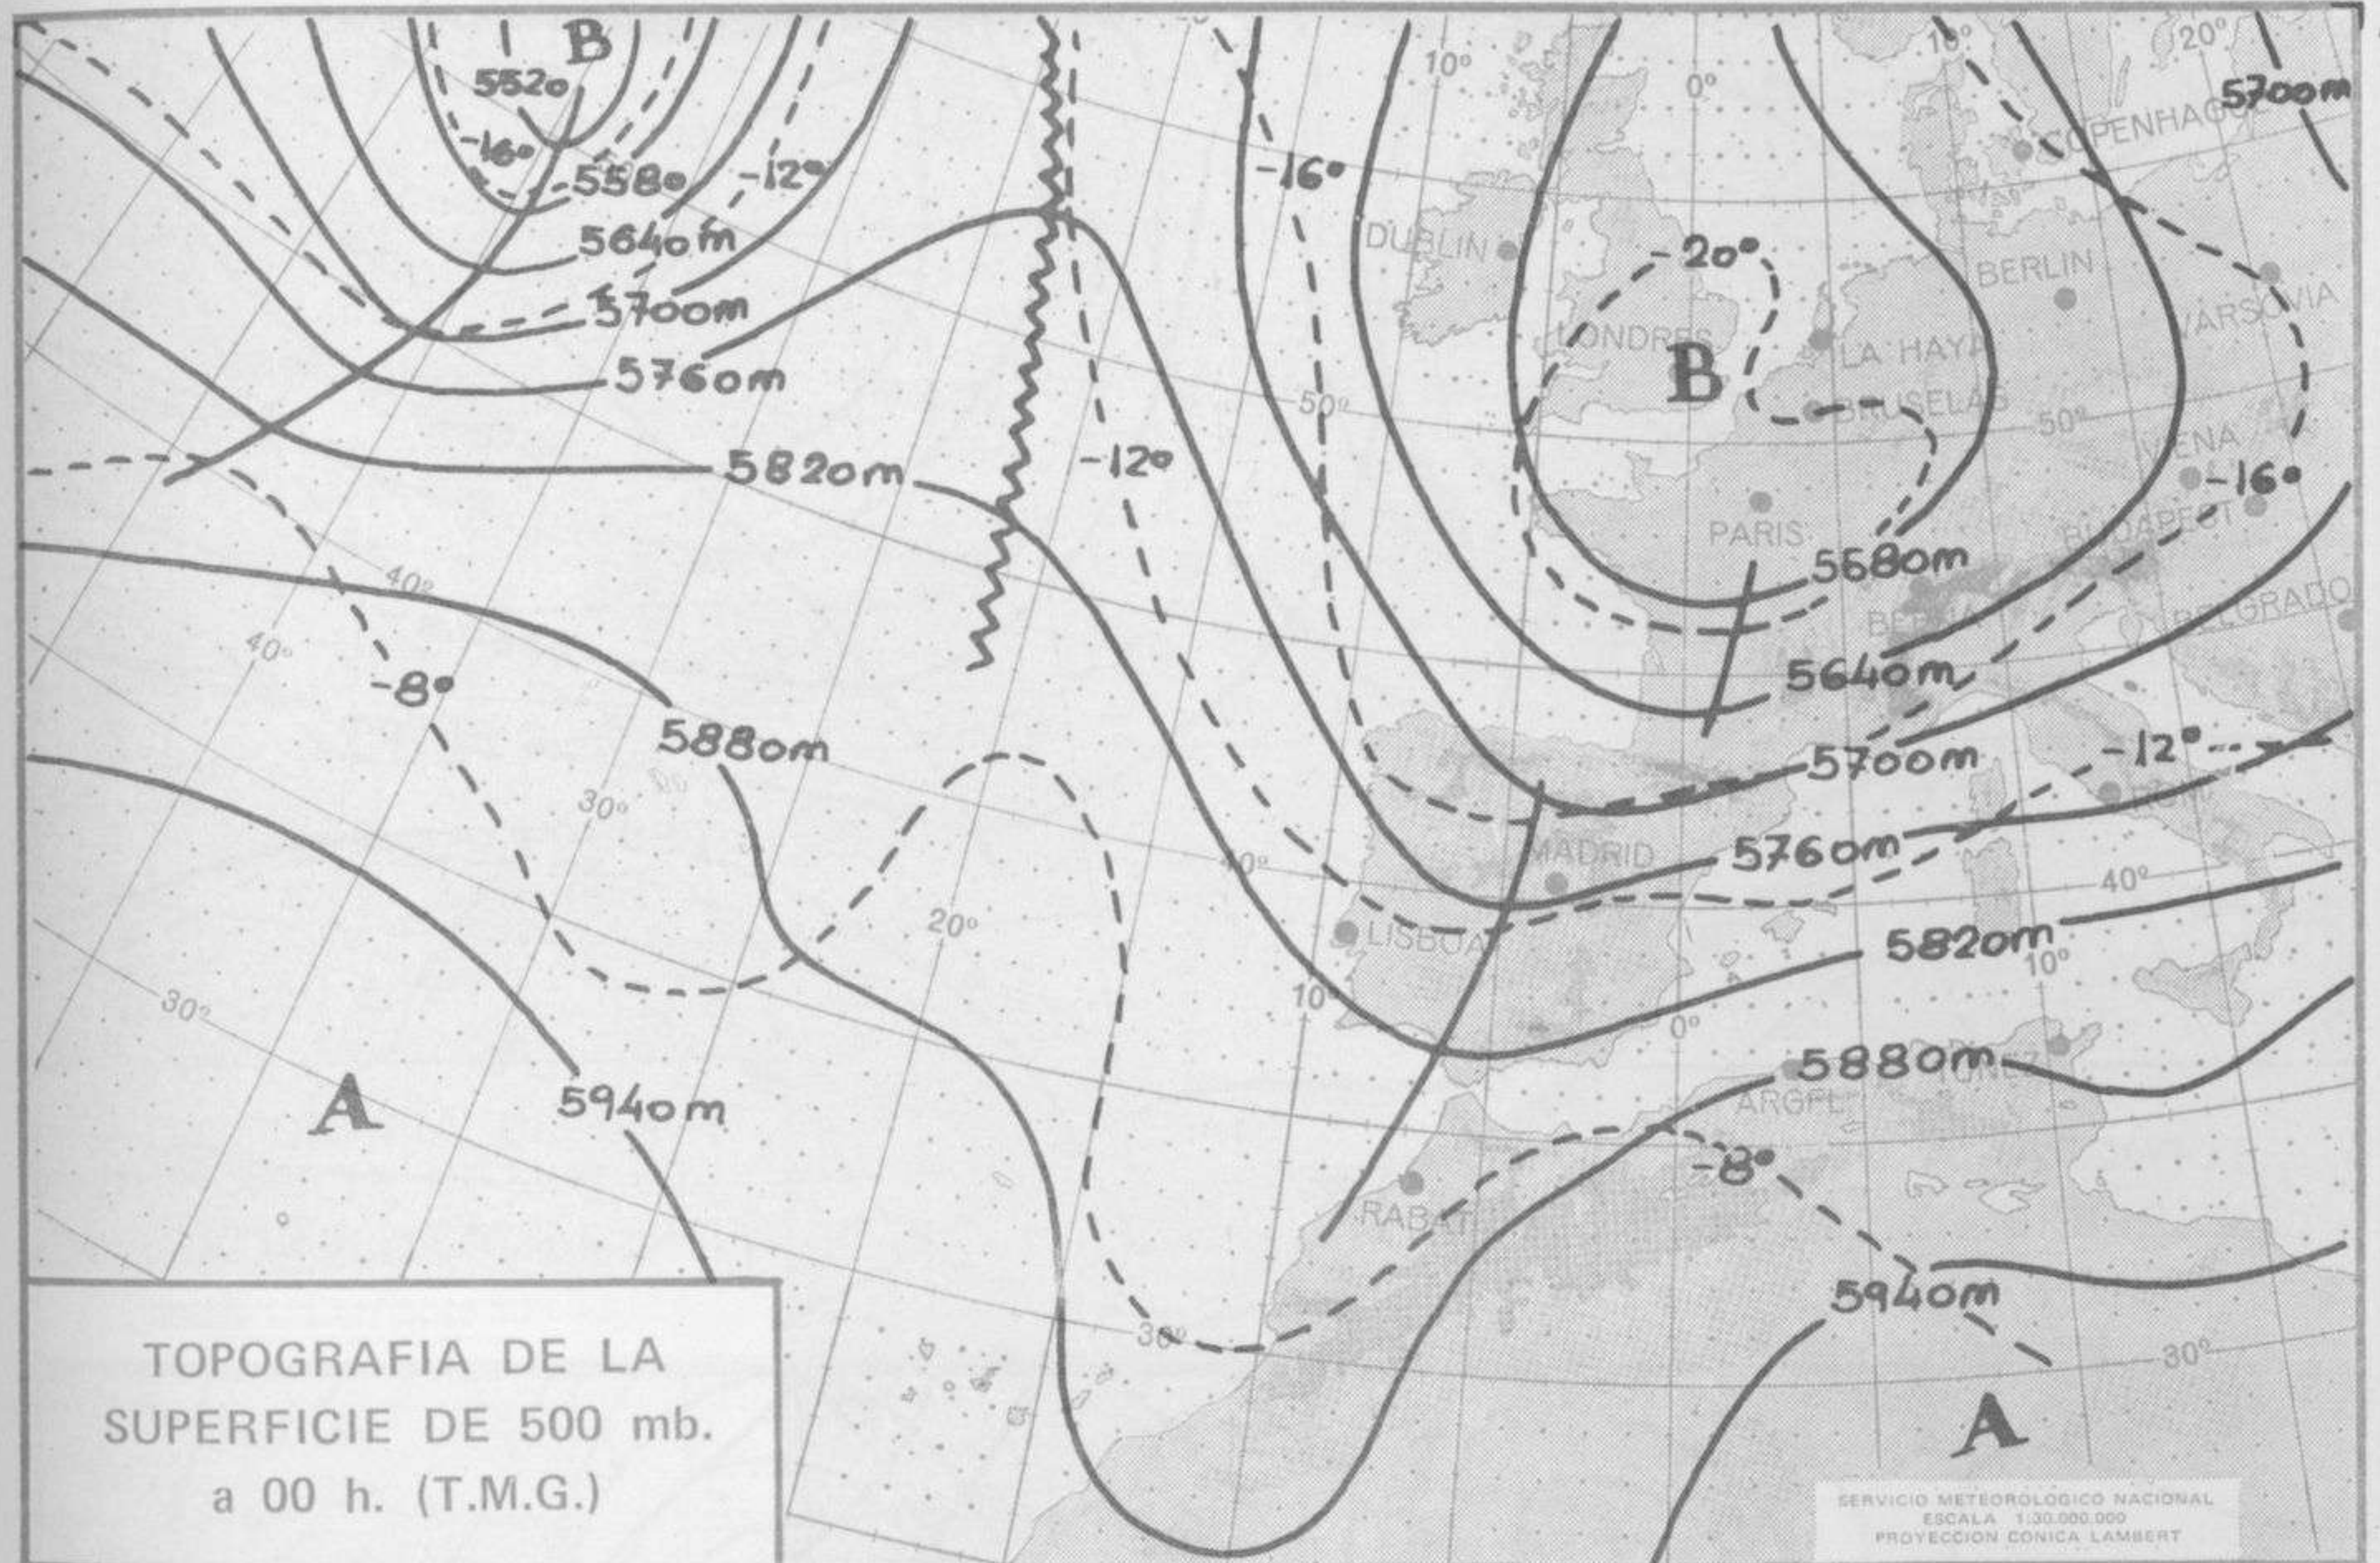

INFORMACION TECNICA DIARIA

Núm. 215

MADRID, MIÉRCOLES 2 de AGOSTO de 1.972

Dirección postal: Centro de Análisis y Predicción (Ciudad Universitaria), Apartado 285 - Madrid - 3 - (España) - Teléfono: 244 35 00
Fonometeo local: teléfono 094 - Fonometeo España: teléfono 232 69 40 de Madrid