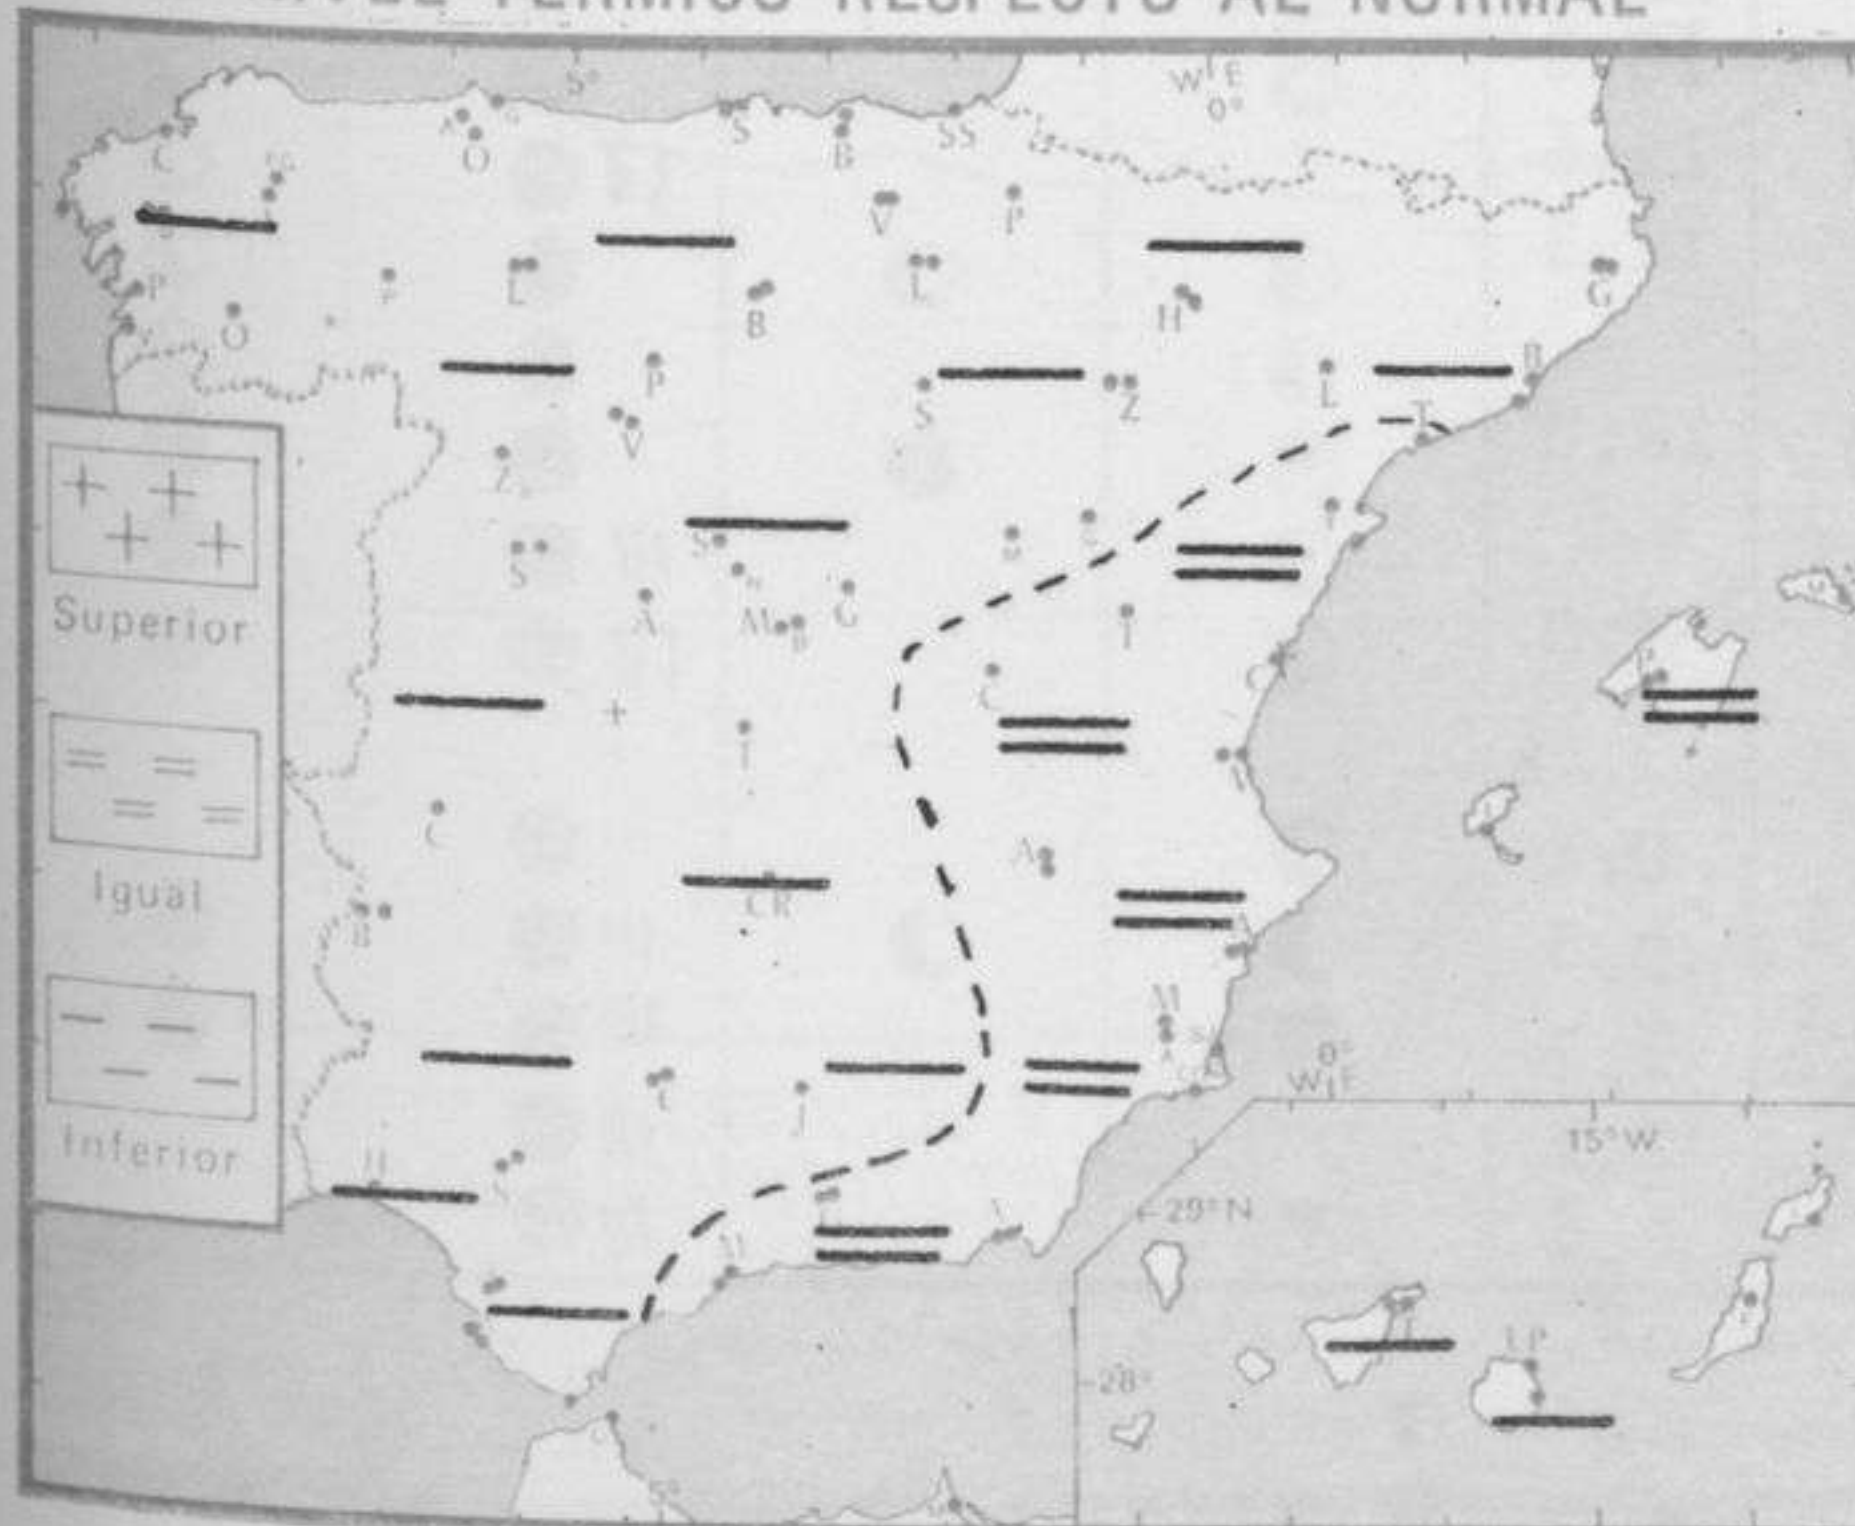

Nubosidad y precipitaciones: Ayer hubo nubosidad con precipitaciones débiles en el Cantábrico, nubes desarrolladas con tormentas en Aragón y Cataluña y cielo poco nuboso o despejado en el resto de España. Hoy, durante la mañana, han aparecido nubes altas y medias en Duero, Centro y Levante. Se han registrado 29 litros por metro cuadrado en Daroca.

Vientos fuertes: En el extremo sudeste de la Península se han dado rachas fuertes del norte.

Temperaturas destacables: Han sido inferiores a las normales, sobre todo en la mitad septentrional de la Península. Se alcanzaron ayer los 36º en Jaén y Málaga y hoy han tenido 5º en León de mínima y 8º en Salamanca y Avila. A las 12 horas de hoy la temperatura más alta correspondía a Murcia con 29º y la más baja a Teruel con 13 grados.

PRONOSTICO PARA MAÑANA:

Parcialmente nuboso con algún chubasco débil en el Cantábrico oriental, alto Ebro, Pirineos y puntos aislados de Cataluña, Levante y Baleares. Nubosidad de evolución diurna en el sistema Central con riesgo de algún chubasco local. En las demás regiones cielo poco nuboso. Se iniciará un aumento gradual de temperaturas.

TENDENCIA PARA LOS DIAS ..... 4 y 5 .....

Día 4: Formación de nieblas o neblinas a primera hora en el Cantábrico. Cielo poco nuboso en las demás regiones. Continuará el aumento de temperaturas.

Día 5: Poco nuboso o despejado en todas las regiones.

NIVEL TERMICO RESPECTO AL NORMAL