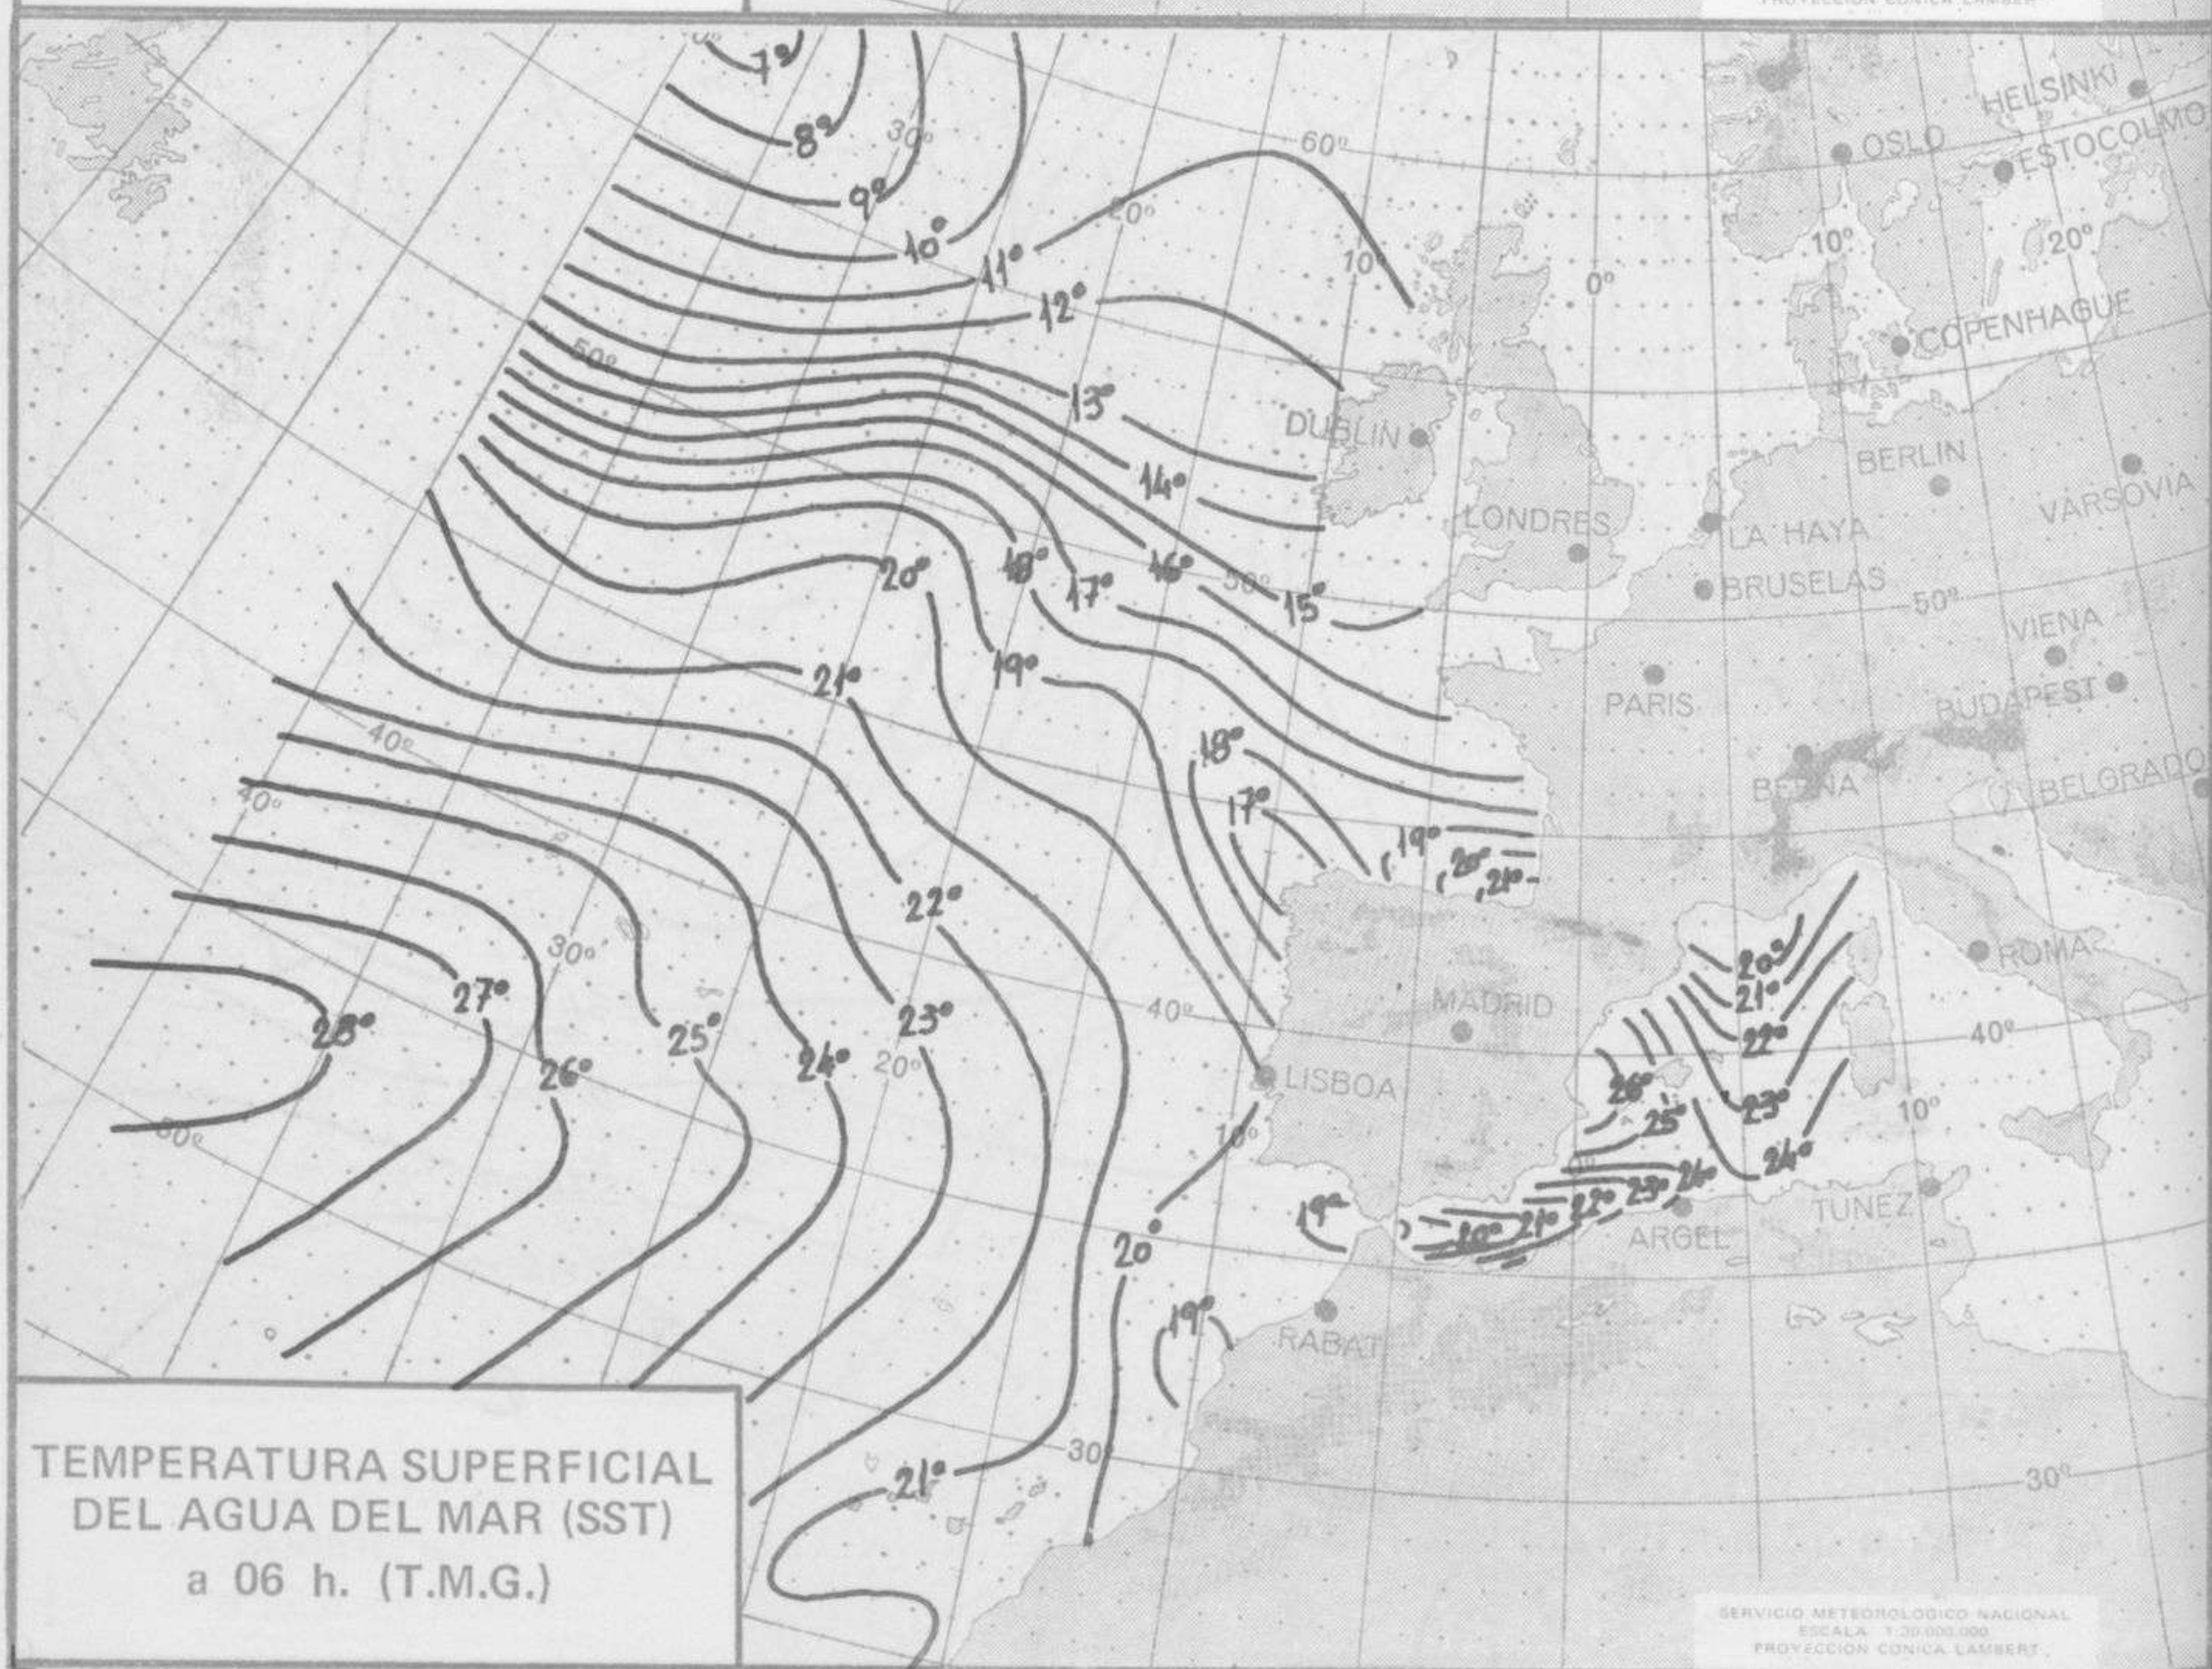

COMPLEMENTO A LA INFORMACION TECNICA DIARIA

Dirección postal: Centro de Análisis y Predicción (Ciudad Universitaria), Apartado 285 - Madrid - 3 - (España) - Teléfono: 244 35 00
Fonometeo local: teléfono 094 - Fonometeo España: teléfono 232 69 40 de Madrid

MADRID, miércoles 2 de AGOSTO de 1.972

R A D I O S O N D E O S																VIENTO EN ALTITUD													
LA CORUÑA 08 001				MADRID / BARAJAS 08 221				PALMA DE M. / SON BONET 08 302				SANTA CRUZ DE TENERIFE 60 020				Estación													
Sondeo a 00 h. (T.M.G.)				Sondeo a 00 h. (T.M.G.)				Sondeo a 00 h. (T.M.G.)				Sondeo a 00 h. (T.M.G.)				Indicativo													
PPP	hhh	TT	DD	dd	ff	PPP	hhh	TT	DD	dd	ff	PPP	hhh	TT	DD	dd	ff	PPP	hhh	TT	DD	dd	ff	Altitud	dd	ff	dd	ff	
1.000	161	14	44	02	12	1.000	82					1.000						1.000	147	22	56			Tierra					
850	1503	5	07	02	18	850	1465	16	60	05	16	850						850	1533	15	58			1.000					
700	3086	1	62	34	19	700	3100	5	39	23	18	700						700	3169	10				1.500					
500	5730	-17	48	30	31	500	5760	-12		23	42	500						500	5890	-6				2.000					
400	7370	-27	60	30	55	400	7430	-24		24	55	400						400	7600	-18	28	12		3.000					
300	9380	-43		30	90	300	9460	-41		24	55	300						300	9680	-35	30	14		4.000					
250	10580	-52		30	73	250	10680	-50		24	55	250						250	10930	-46	31	16		5.500					
200	12010	-58		29	48	200	12110	-56		24	65	200						200	12390	-54	31	16		7.000					
150	13840	-55		28	44	150	13930	-59		24	50	150						150						9.000					
100						100	16470	-59		27	35	100						100						10.500					
70						70						70						70						12.000					
50						50						50						50						13.500					
30						30						30						30						16.000					
20						20						20						20						Estación					
10						10						10						10						Indicativo					
PPP TT DD				PPP TT DD				PPP TT DD				PPP TT DD				Dia/hora													
1012	15	44				939	20	64				1013	23	57				Tierra											
936	9	42				873	15	61				872	23	34				1.000											
904	7	24				810	17	61				456	39	53				1.500											
856	3	00				747	10	59				258	46					2.000											
772	6	63				655	0	05				174	58					3.000											
632	4	61				617	0	66										4.000											
543	-12	37				431	-19											5.500											
371	-30	62				270	-47											7.000											
313	-40	60				228	-55											9.000											
251	-52					133	-61											10.500											
162	-53					105	-57											12.000											
125	-58					96	-60											13.500											
Sondeo a 12 h. (T.M.G.)				Sondeo a 12 h. (T.M.G.)				Sondeo a 12 h. (T.M.G.)				Sondeo a 12 h. (T.M.G.)				Estación													
PPP	hhh	TT	DD	dd	ff	PPP	hhh	TT	DD	dd	ff	PPP	hhh	TT	DD	dd	ff	PPP	hhh	TT	DD	dd	ff	Indicativo					
1.000	163	15	38	01	12	1.000	81					1.000						1.000						Tierra					
850	3510	3	11	02	14	850	1485	15	58	33	08	850						850						1.000					
700	3089	2	60	34	20	700	3098	4	58	22	08	700						700						1.500					
500	5710	-17	60	33	31	500	5750	-13	50	25	40	500						500						2.000					
400	7340	-31	59	33	54	400	7410	-24	58	25	70	400						400						3.000					
300	9350	-40	57	34	18	300	9440	-39	56	25	75	300						300						4.000					
250	10570	-51				250	10660	-50		25	80	250						250						5.500					
200	12010	-55				200	12090	-55		25	10	200						200						7.000					
150	13840	-56				150	13930	-60		24	60	150						150						9.000					
100	16400	-58				100	16510	-58		24	30	100						100						10.500