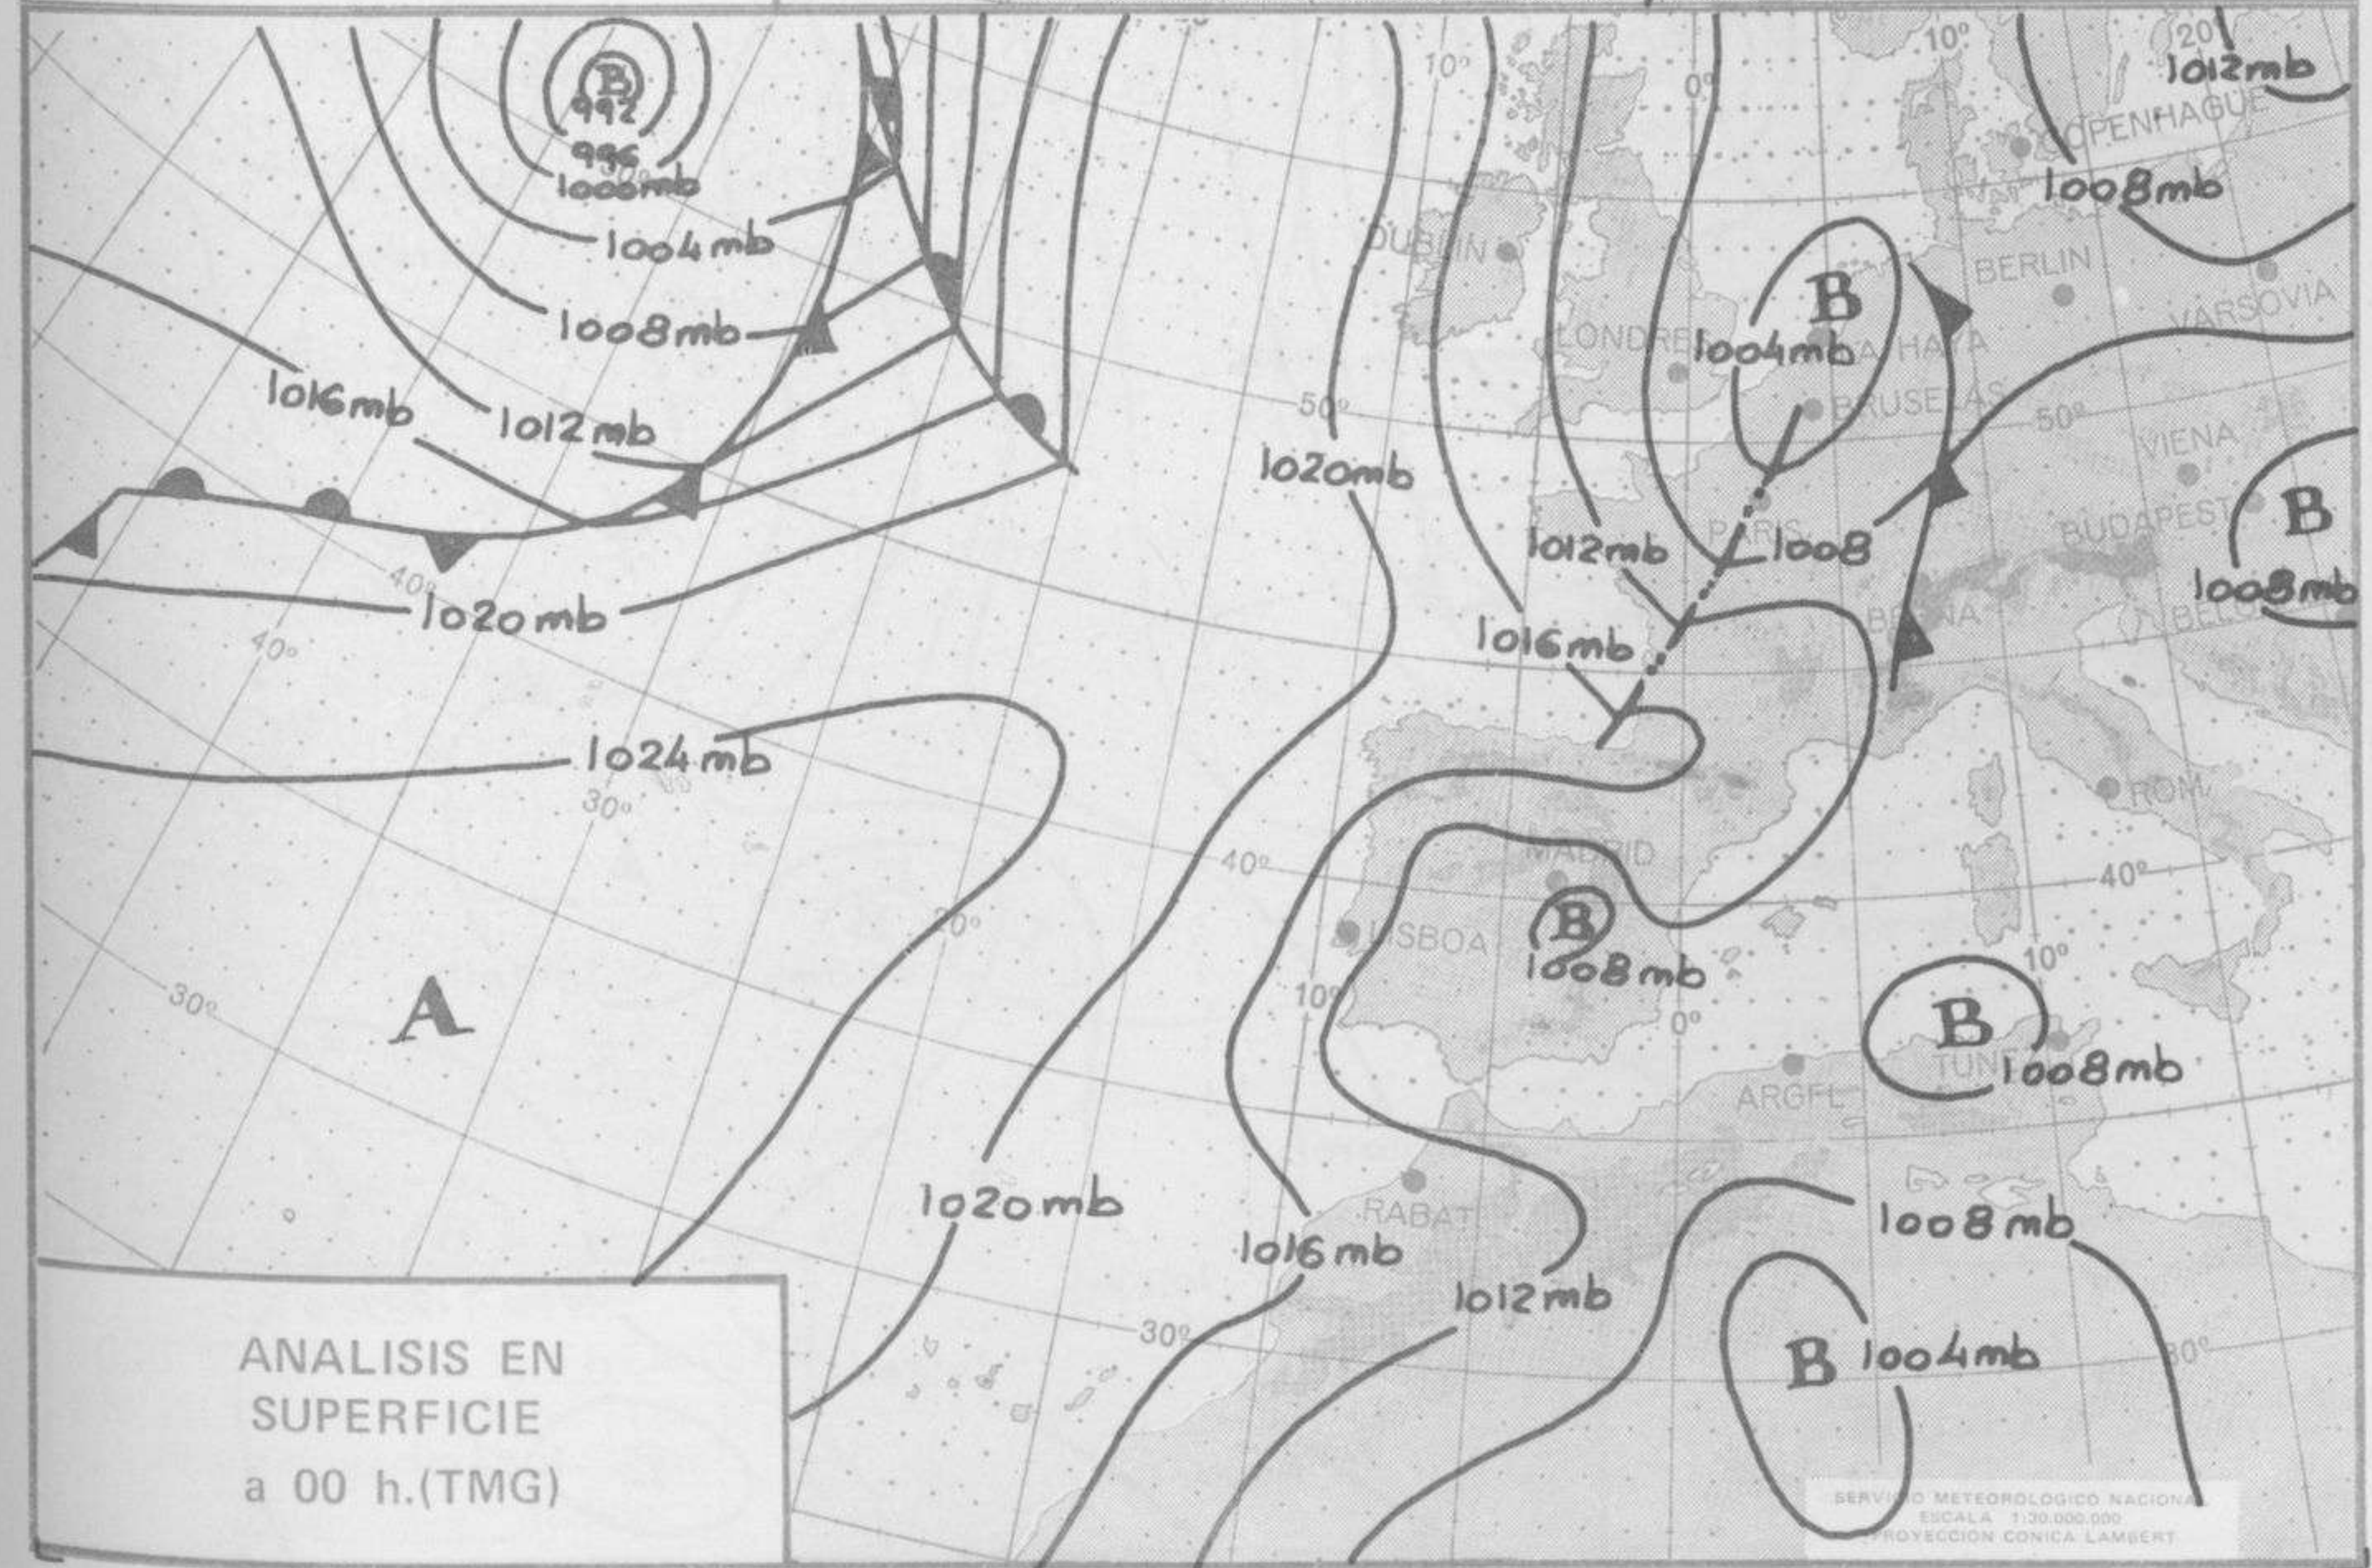

INFORMACION TECNICA DIARIA

Núm. 215

MADRID, MIÉRCOLES 2 de AGOSTO de 1.972

Dirección postal: Centro de Análisis y Predicción (Ciudad Universitaria), Apartado 285 - Madrid - 3 - (España) - Teléfono: 244 35 00
Fonometeo local: teléfono 094 - Fonometeo España: teléfono 232 69 40 de Madrid