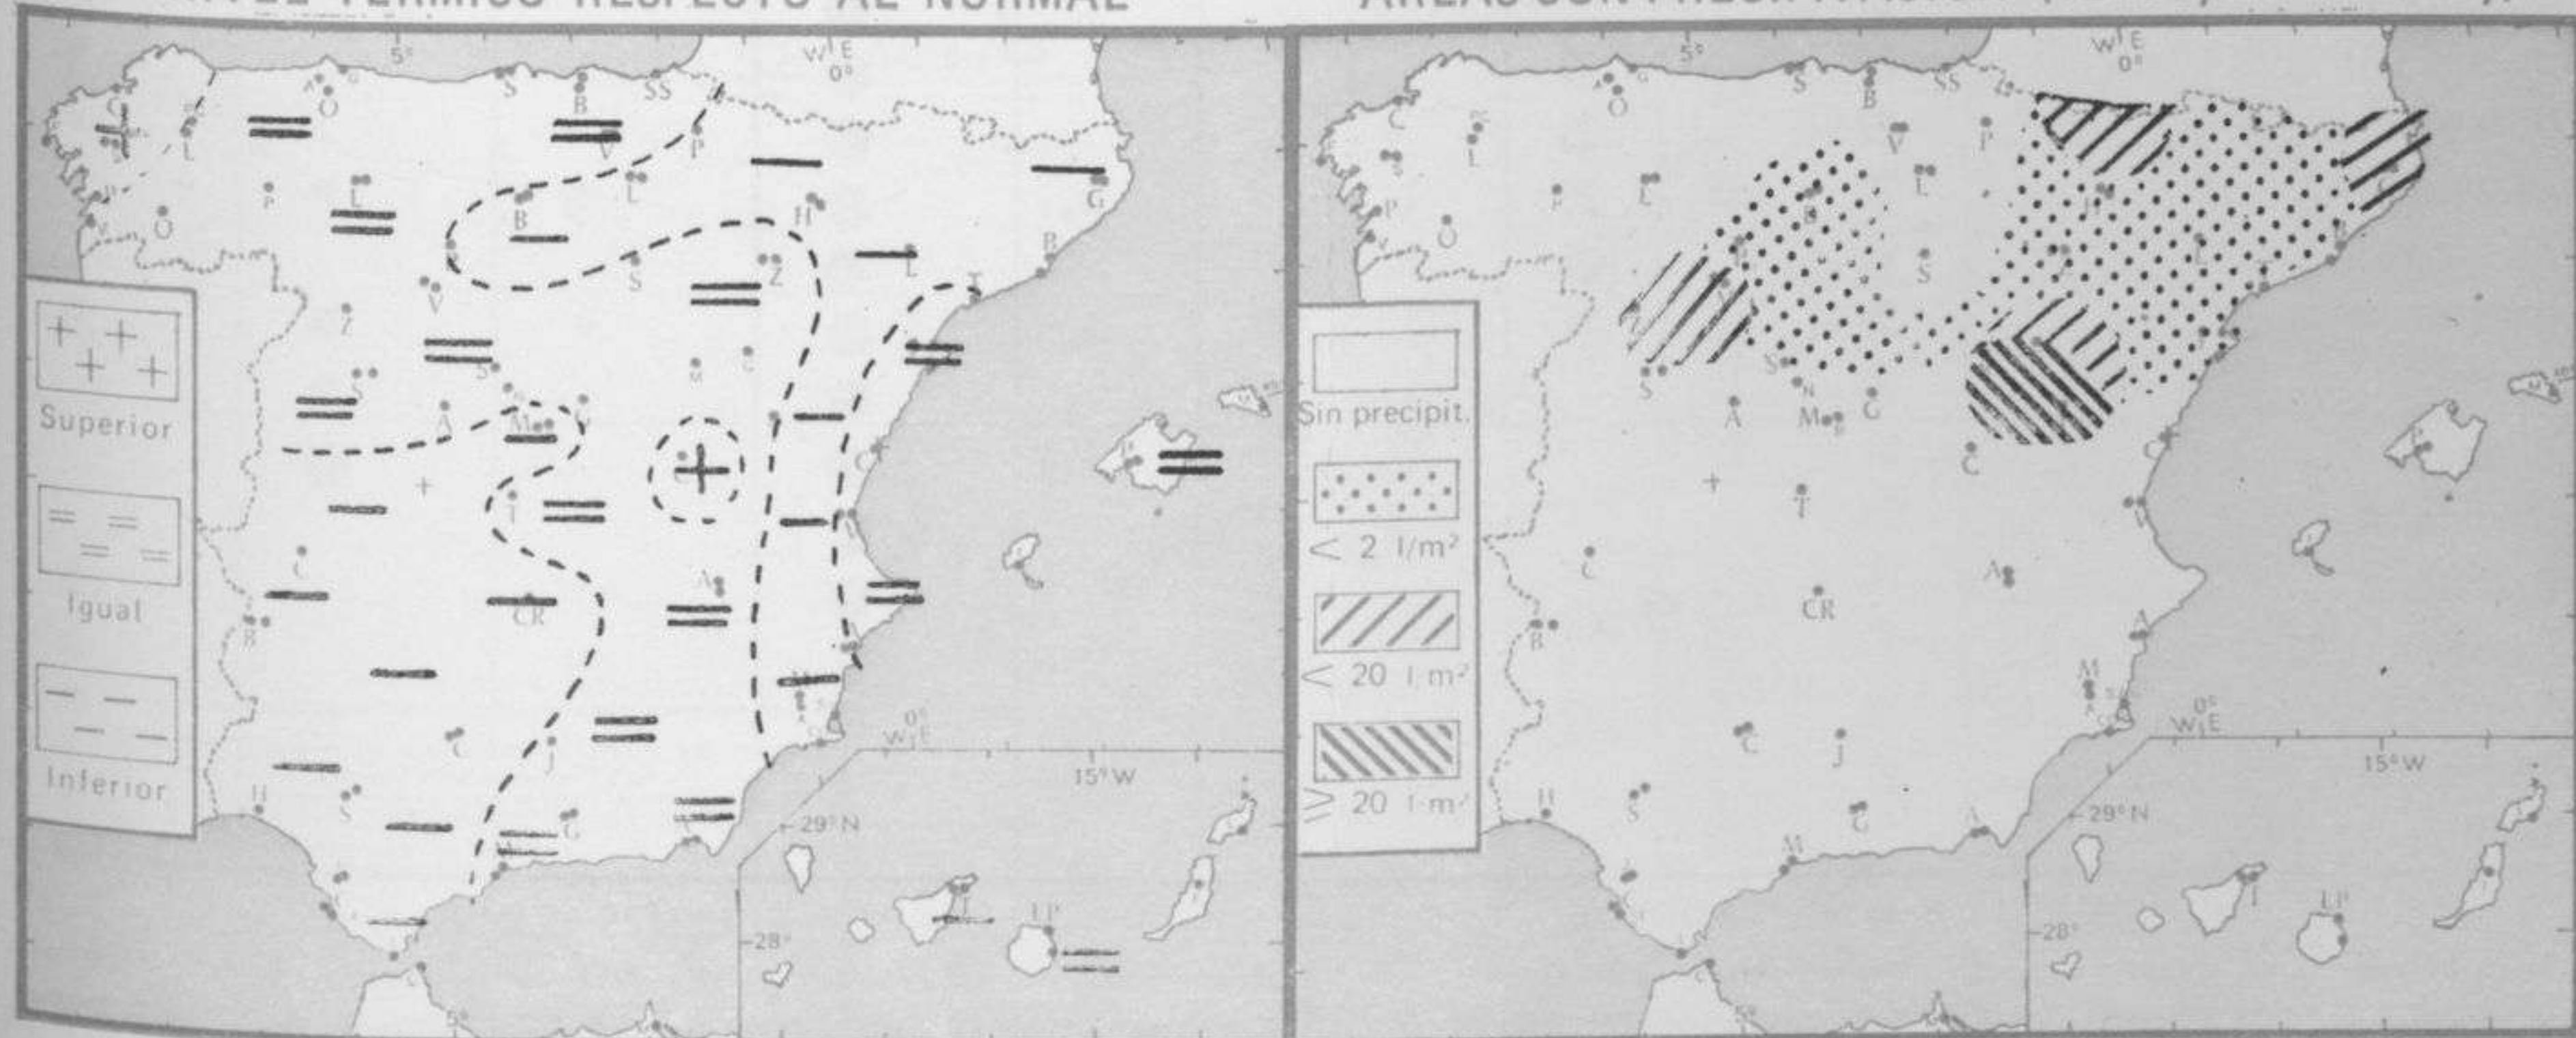

Vientos fuertes: Se registraron algunas rachas de 45 nudos en Canarias.

Temperaturas destacables: Las temperaturas medias fueron iguales o ligeramente inferiores a las normales, con un suave descenso respecto al día anterior. Las máximas oscilaron de 30° a 35° en Centro, Extremadura, La Mancha, litoral mediterráneo y cuenca del Guadalquivir y de 24 a 30° en las demás regiones. Las mínimas, entre 12° en Duero y alto Ebro y 21° en el litoral mediterráneo, golfo de Cádiz y Canarias.

PRONOSTICO PARA MAÑANA:

Aumento de nubosidad en el Cantábrico occidental y Galicia, con alguna precipitación débil, que durante el día se extenderán al resto del Cantábrico, Duero y sistema Central. En las demás regiones cielo poco nuboso.

TENDENCIA PARA LOS DIAS ..... 30 y 31 .....

Día 30: Nieblas o neblinas en el Cantábrico por la mañana. Alguna nubosidad de evolución diurna más acusada en los sistemas montañosos y extremos nordeste de la Península.

Día 31: Poco nuboso en todas las regiones.

NIVEL TERMICO RESPECTO AL NORMAL

AREAS CON PRECIPITACION (12 h. ayer a 12 h. hoy)