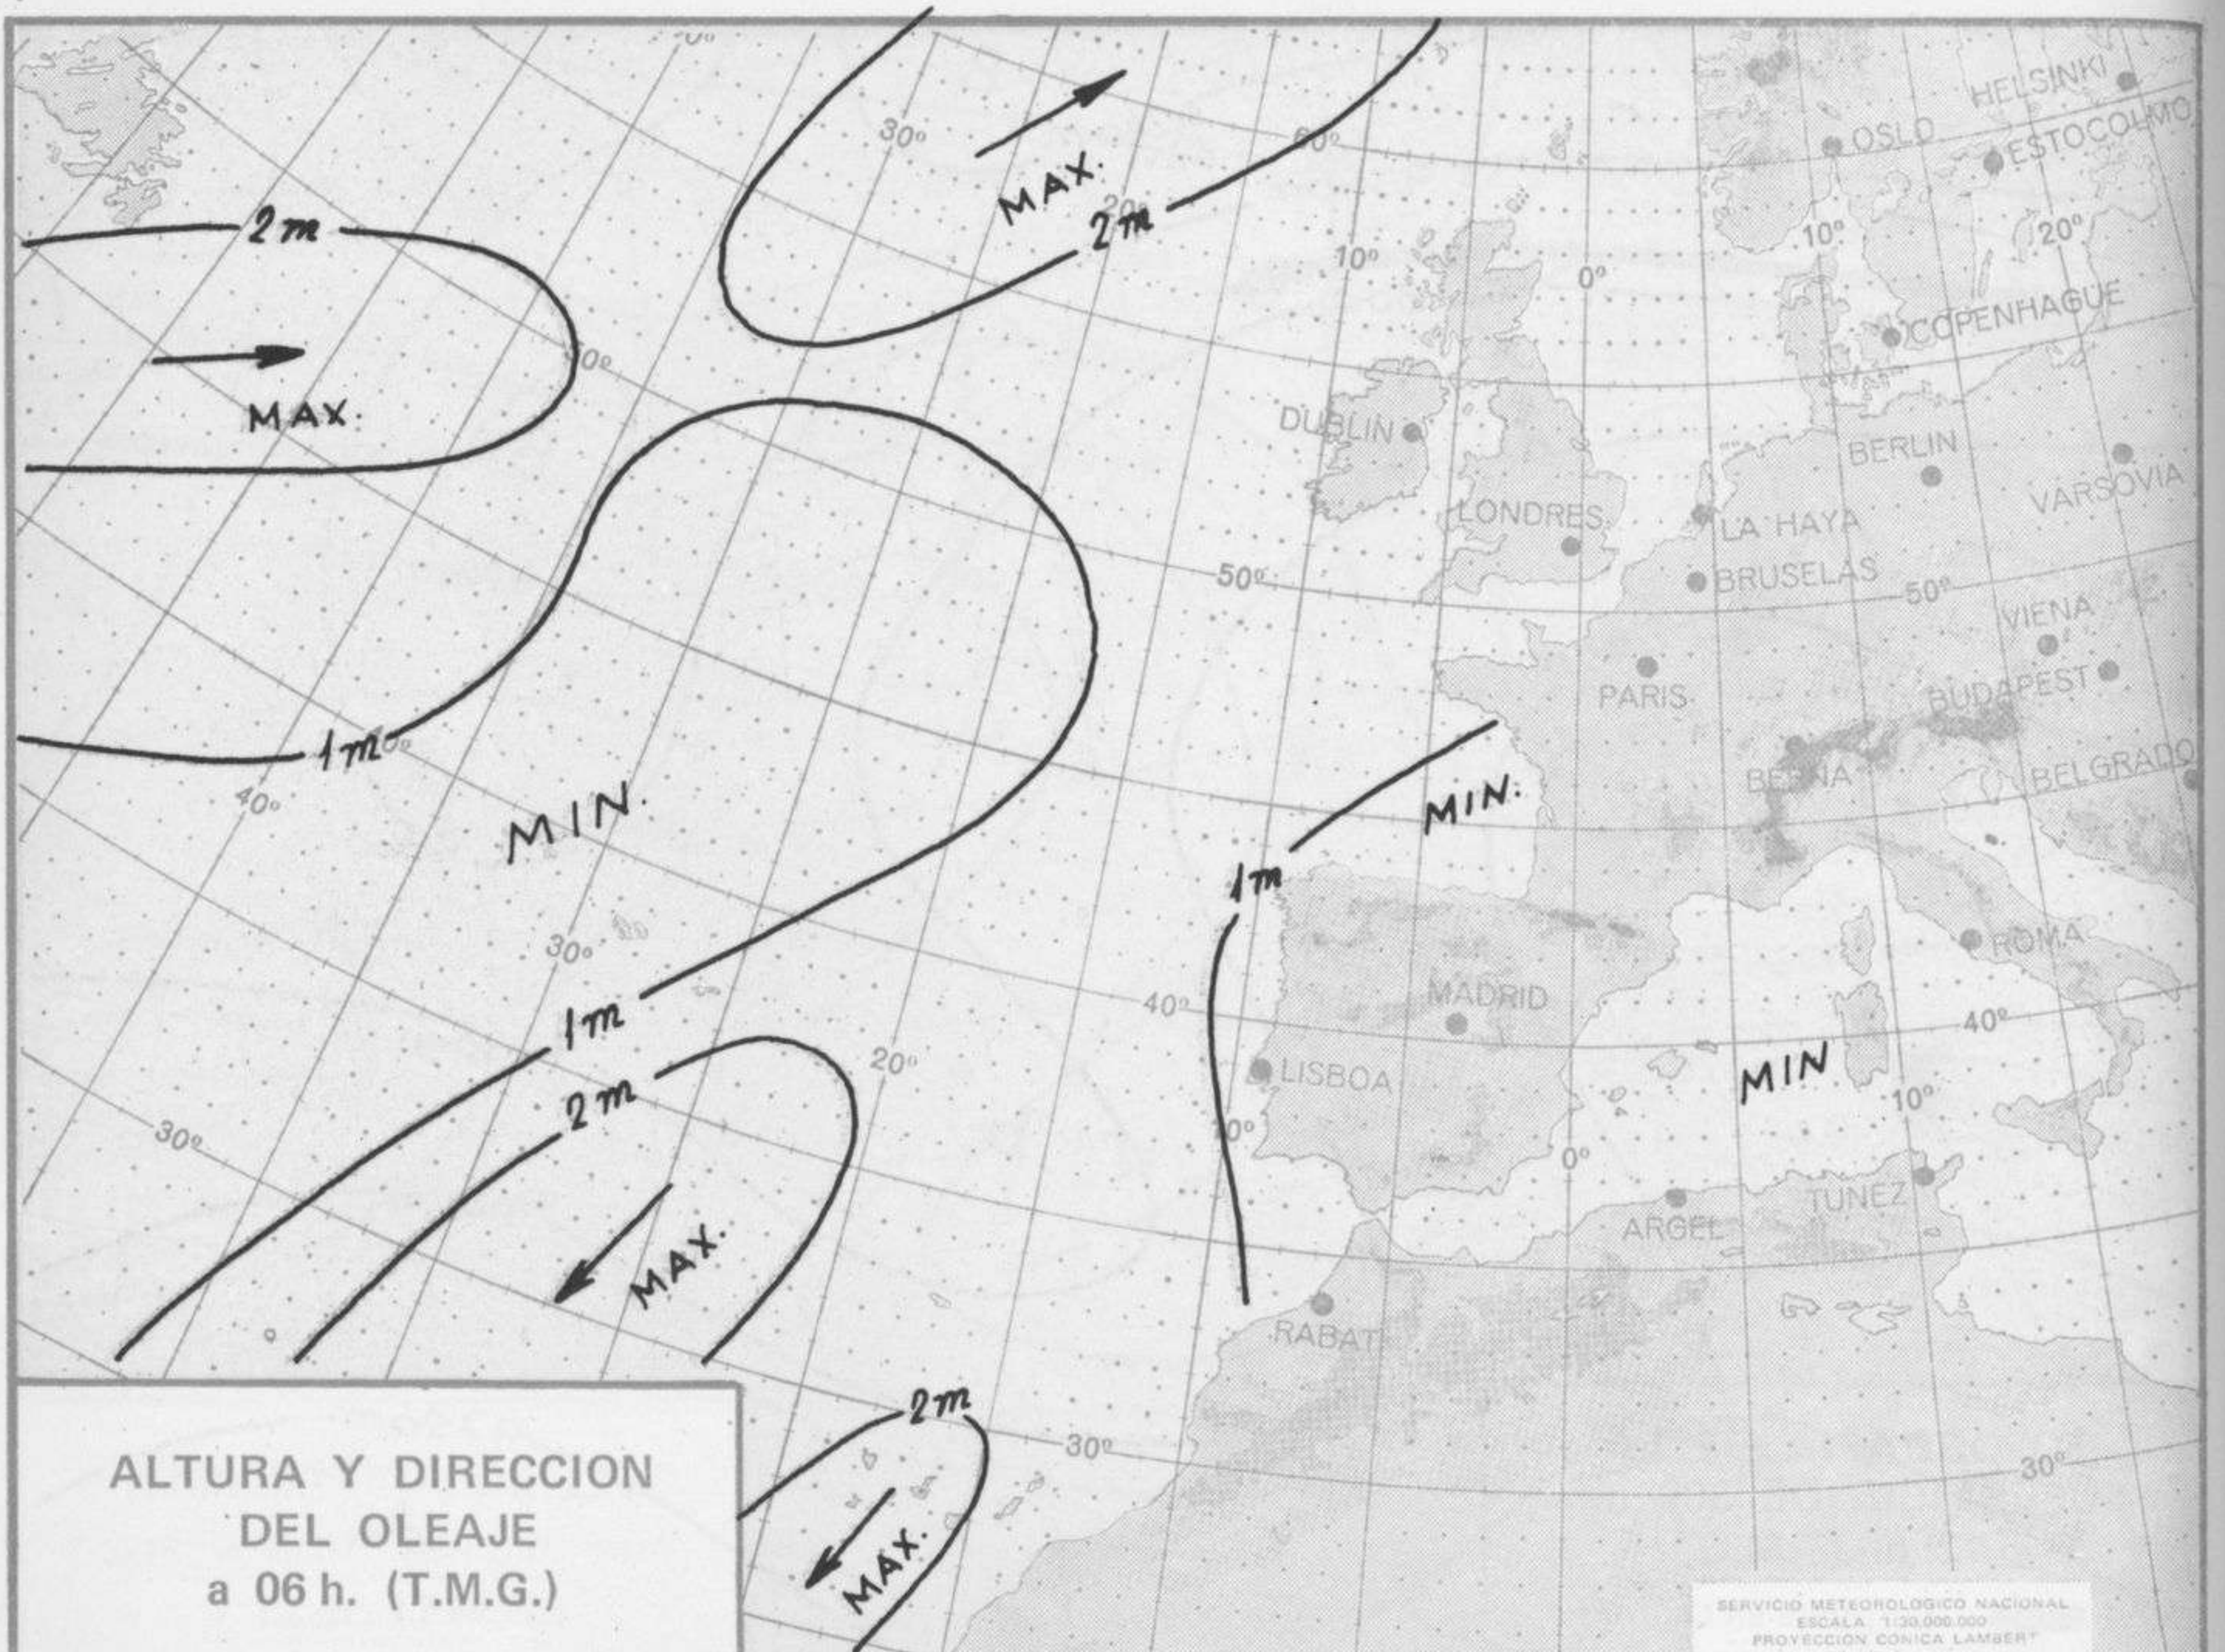

COMPLEMENTO A LA INFORMACION TECNICA DIARIA

Dirección postal: Centro de Análisis y Predicción (Ciudad Universitaria), Apartado 285 - Madrid - 3 - (España) - Teléfono: 244 35 00
Fonometeo local: teléfono 094 - Fonometeo España: teléfono 232 69 40 de Madrid

MADRID, viernes 28 de JULIO de 1.972

R A D I O S O N D E O S																VIENTO EN ALTITUD									
LA CORUÑA 08 001				MADRID / BARAJAS 08 221				PALMA DE M. / SON BONET 08 302				SANTA CRUZ DE TENERIFE 60 020				Estación		Indicativo		Da/hora					
Sondeo a 00 h. (T.M.G.)				Sondeo a 00 h. (T.M.G.)				Sondeo a 00 h. (T.M.G.)				Sondeo a 00 h. (T.M.G.)				Altitud dd ff		dd ff		dd ff					
PPP	hhh	TT	DD	ddd	ff	TT	DD	ddd	ff	TT	DD	ddd	ff	TT	DD	Tierra									
1.000	129	18	40	e6	15	1.000	1e2			1.000	119	22	46	ee	00	1.000	147	22	58	e1	e5				
850	1516	17	59	e7	16	850	1513	19	63	e5	e3	850	1522	17	35	11	e6	850	1535	15	51	e3	16		
700	3129	5	6e	e7	16	700	3146	7	6e	21	e9	700	3162	9	48	26	1e	700	3179	14	33	1e			
500	579e	-12	6e	e6	25	500	581e	-14	44	21	18	500	585e	-12	52	24	43	500	592e	-6	26	2e			
400	745e	-26	62	e6	23	400	747e	-27	6e	22	3e	400	752e	-25	4e	26	51	400	762e	-18	26	2e			
300	947e	-42				300	947e	-42		22	3e	300	955e	-41	5e	26	49	300	91e	-33	29	3e			
250						250	1e68e	-5e		22	25	250	1e76e	-5e	56	26	49	250	1e36e	-42	29	3e			
200						200	1213e	-53		22	2e	200	1219e	-55	25	58		200	1243e	-52	27	55			
150						150	1397e	-56		22	25	150	14e2e	-56	25	54		150	1427e	-59	21	35			
100						100	1653e	-5e		21	2e	100						100	1675e	-56	27	1e			
70						70						70						70							
50						50						50						50							
30						30						30						30							
20						20						20						20							
10						10						10						10							
PPP TT DD				PPP TT DD				PPP TT DD				PPP TT DD				Tierra									
1e06	19	4e				942	22	59			1e08	23	49			1e13	23	57							
948	14	25				878	19	6e			759	14	2e			864	13	25							
989	18	58				866	2e	64			632	3	58			82e	17								
877	18	6e				786	14	61			48e	-14	37			711	15								
856	18	61				528	-11	56			233	-54	56			596	5								
754	8	57				423	-25	13			138	-56				2e4	-52								
6e6	-2	69				397	-27	63								1e9	-56								
562	-5	69				262	-49																		
312	-4e	59																							
2e	-5e																								
Sondeo a 12 h. (T.M.G.)				Sondeo a 12 h. (T.M.G.)				Sondeo a 12 h. (T.M.G.)				Sondeo a 12 h. (T.M.G.)				Indicativo		Da/hora							
PPP	hhh	TT	DD	ddd	ff	TT	DD	ddd	ff	TT	DD	ddd	ff	TT	DD	Tierra									
1.000	129	2e	56	e6	e8	1.000	126			1.000	12e	3e	66	15	e4	1.000	139	25	61	ee	ee				
850	1522	17	67	e9	1e	850	1511	17	59	1e	e5	850	1522	17	67	e9	1e	850	1541	15	5e	xx	xx		
700	3146	6	64	ee	ee	700	3136	5	59	21	e4	700	3146	6	64	ee	ee	700	3181	13		xx	xx		
500	582e	-11	74	e5	12	500	579e	-15	56	21	17	500	582e	-11	74	e5	12	500	591e	-6					
400	749e	-23	69	e5	18	400	744e	-27		21	e4	400	749e	-23	69	e5	18	400	763e	-18					
300	952e	-41		e4	21	300	945e	-43		15	e6	300	952e	-41		e4	21	300	971e	-33					
250	1e71e	-51		e4	23	250	1e64e	-5e		18	e3	250	1e71e	-51		e4	23	250							
200	1217e	-55		e3	29	200	121e	-51		23	14	200	1217e	-55		e3	29	200							
150						150	1397e	-52		23	15	150						150							
100						100	1653e	-54		28	e7	100						100							
70						70	1885e	-55		e9	e7	70						70							
50						50						50						50							
30						30						30						30							
20						20						20						20							
10						10						10						10							
PPP TT DD				PPP TT DD				PPP TT DD				PPP TT DD				Tierra