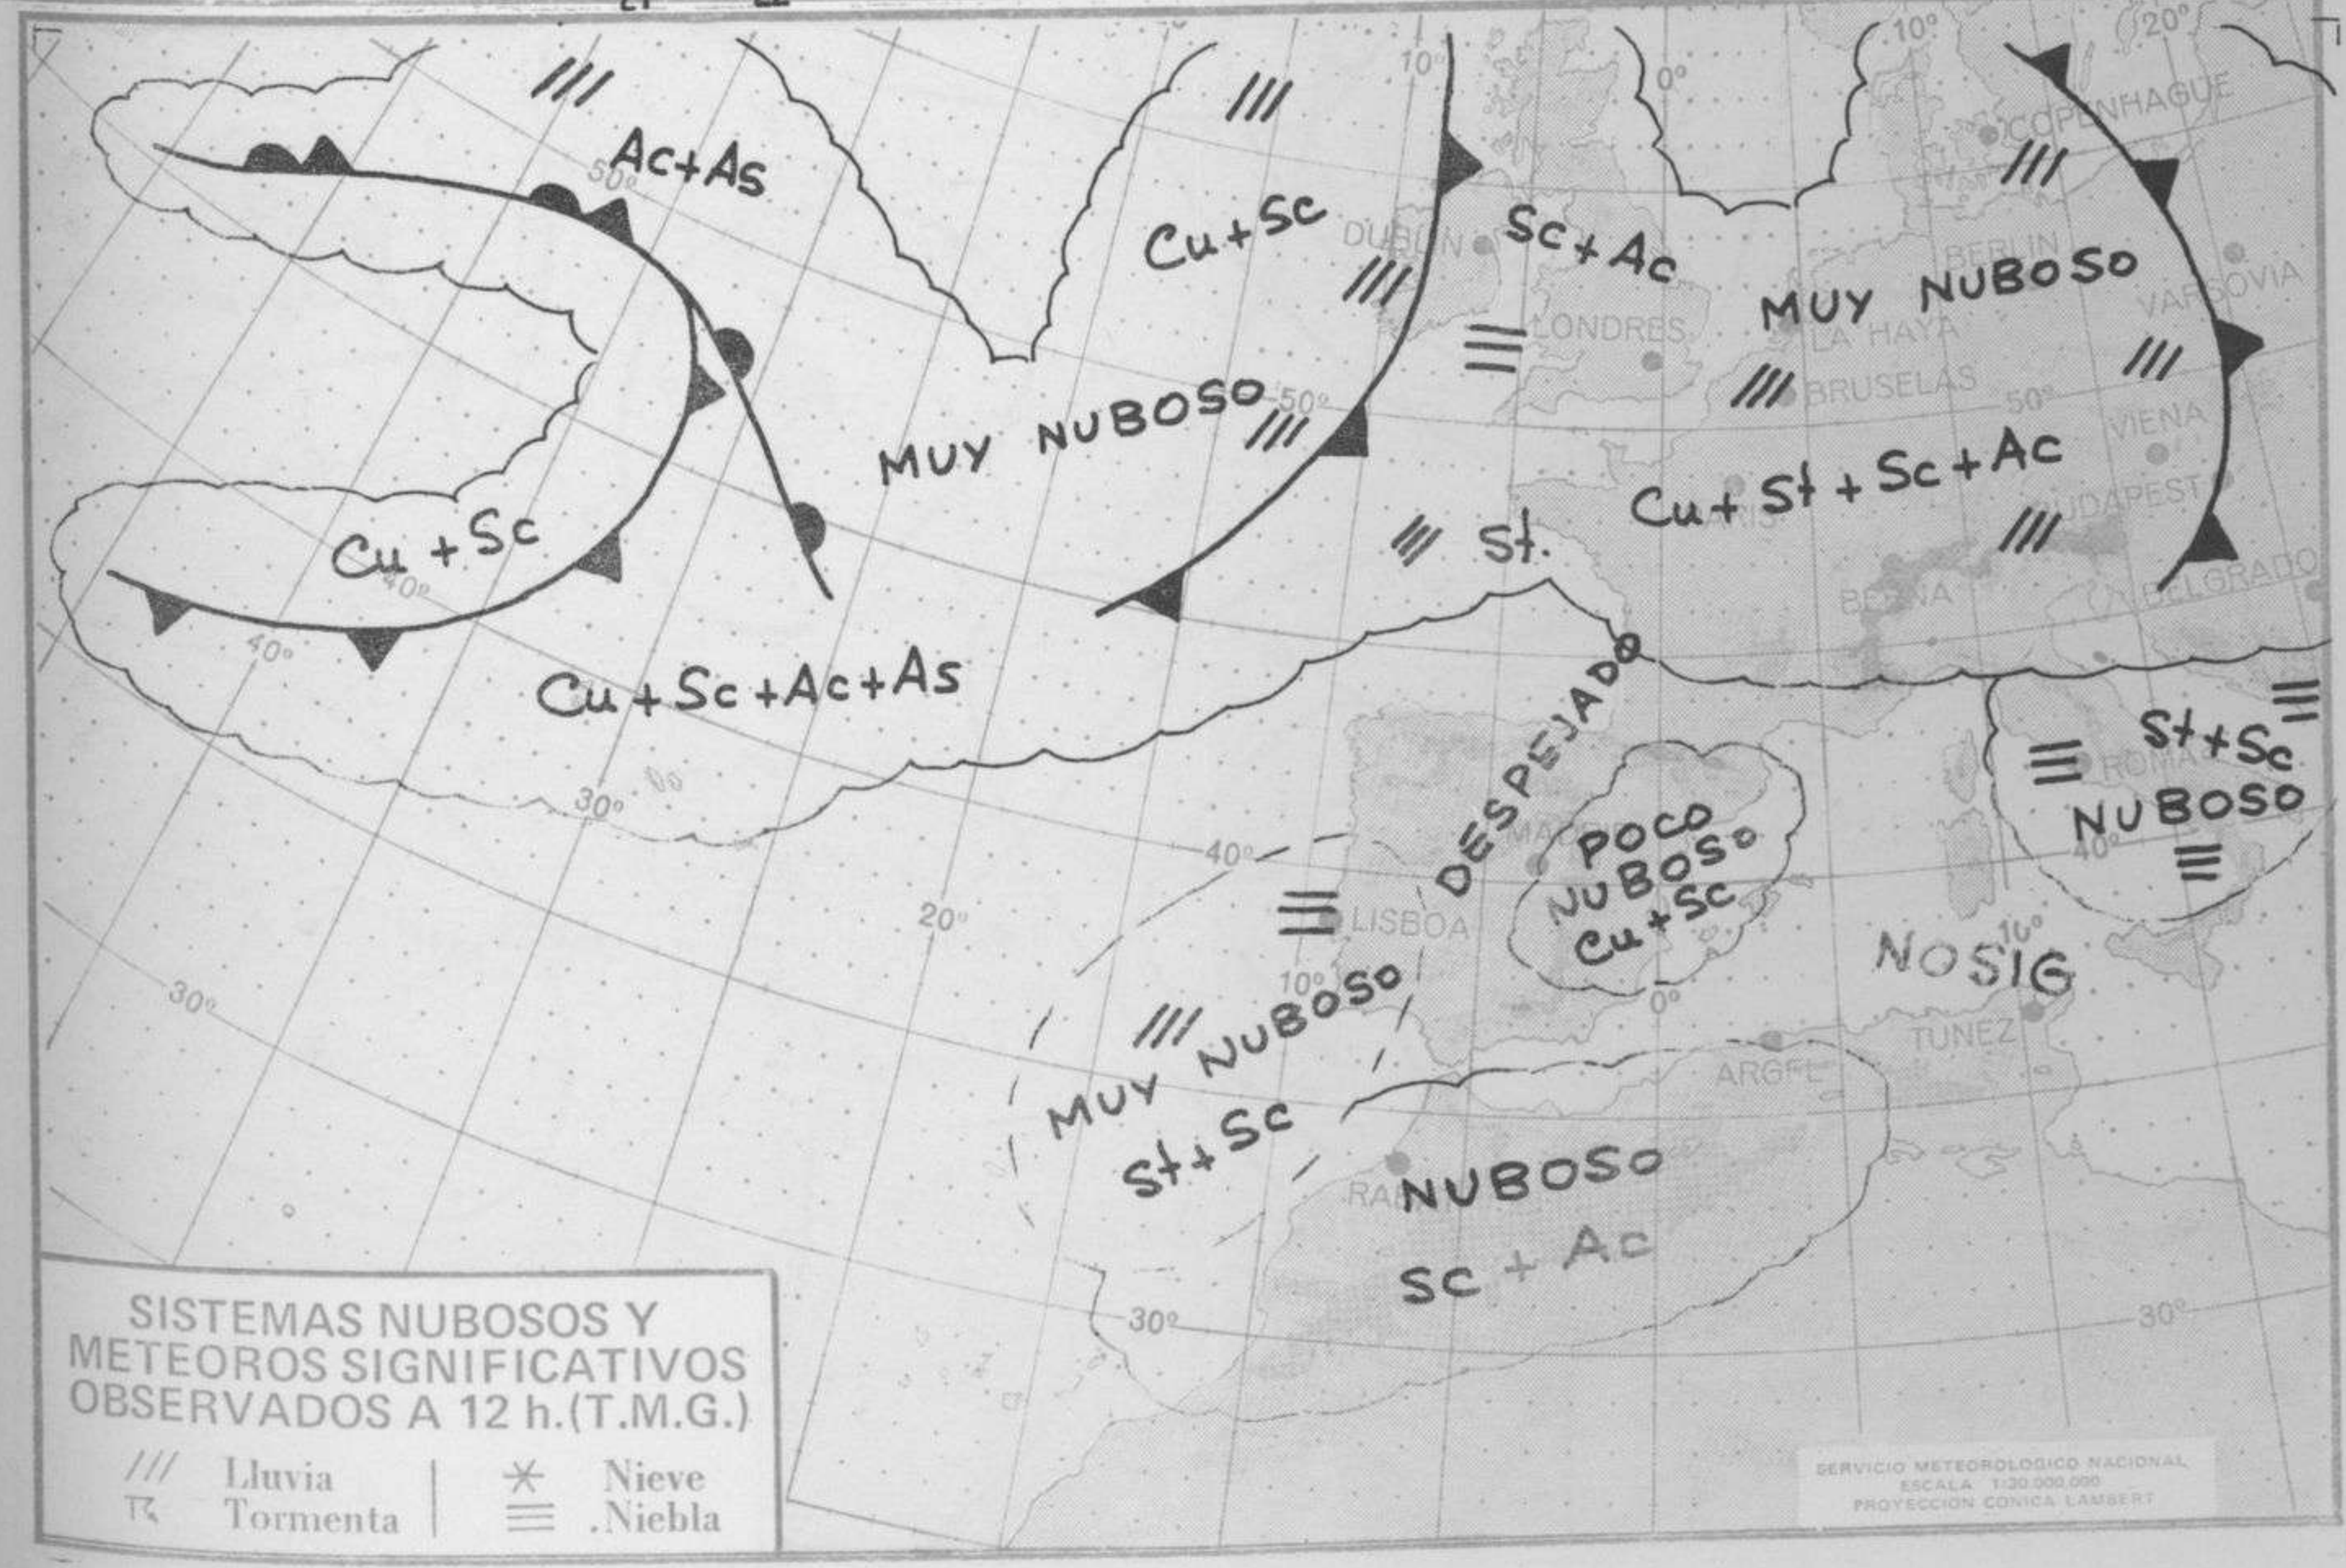

Estaciones	Temperaturas (°C)			Precipitación (l/m²)		Horas de sol ayer	Meteoros significativos			
	Máxima de ayer	Mínima de hoy	12 horas de hoy	06 ayer a 06 hoy	Hoy 06-12		18 horas de ayer	00 horas de hoy	06 horas de hoy	12 horas de hoy
Castellón de la Plana	31	21	29			11.6	☉		☉	☉
Valencia (A)	30	19	29			11.5	☉	☉	☉	☉
Valencia	29						☉			
Alicante (A)	29	20	28			10.1	☉	☉	☉	☉
Alicante	31	18				10.3	☉		☉	
Murcia (A)	31	19	30			8.7	☉	☉	☉	☉
Murcia	31		30				☉			☉
Cartagena		20	26					☉	☉	☉
San Javier	28	19	27			10.1	☉	☉	☉	☉
Sevilla (A)	32	17	25			12.9	☉	☉	☉	☉
Córdoba (A)	35	18	27			13.0	☉	☉	☉	☉
Jaén										
Granada (A)	33	17	29			11.0	☉	☉	☉	☉
Huelva	30	19	24			13.7	☉		☉	☉
Jerez de la Frontera (A) ...	28	18	25				☉	☉	☉	☉
Cádiz	24	20	22			9.5	☉		☉	☉
San Fernando	27	20	25			10.2	☉	☉	☉	☉
Tarifa	24	19	22			11.3	☉		☉	☉
Málaga (A)	29	19	25			10.1	☉	☉	☉	☉
Almería (A)	28	22	28			10.5	☉	☉	☉	☉
Palma de Mallorca (A)	34	16	30			13.0	☉	☉	☉	☉
Mahón (A)	30	X	28				☉	☉	☉	☉
Ibiza (A)	32	21	31			11.5	☉	☉	☉	☉
Santa Cruz de Tenerife (A)...	21	15	22			5.0	☉	☉	☉	☉
Santa Cruz de Tenerife	27	22	27			9.1	☉		☉	☉
Las Palmas (A)	26	21	25			9.1	☉	☉	☉	☉
Fuerteventura (A)	25		24			10.7	☉		☉	☉
Lanzarote (A)	25	20	25				☉		☉	☉
Ceuta	28		24				☉			☉
Melilla	27	22					☉	☉		☉