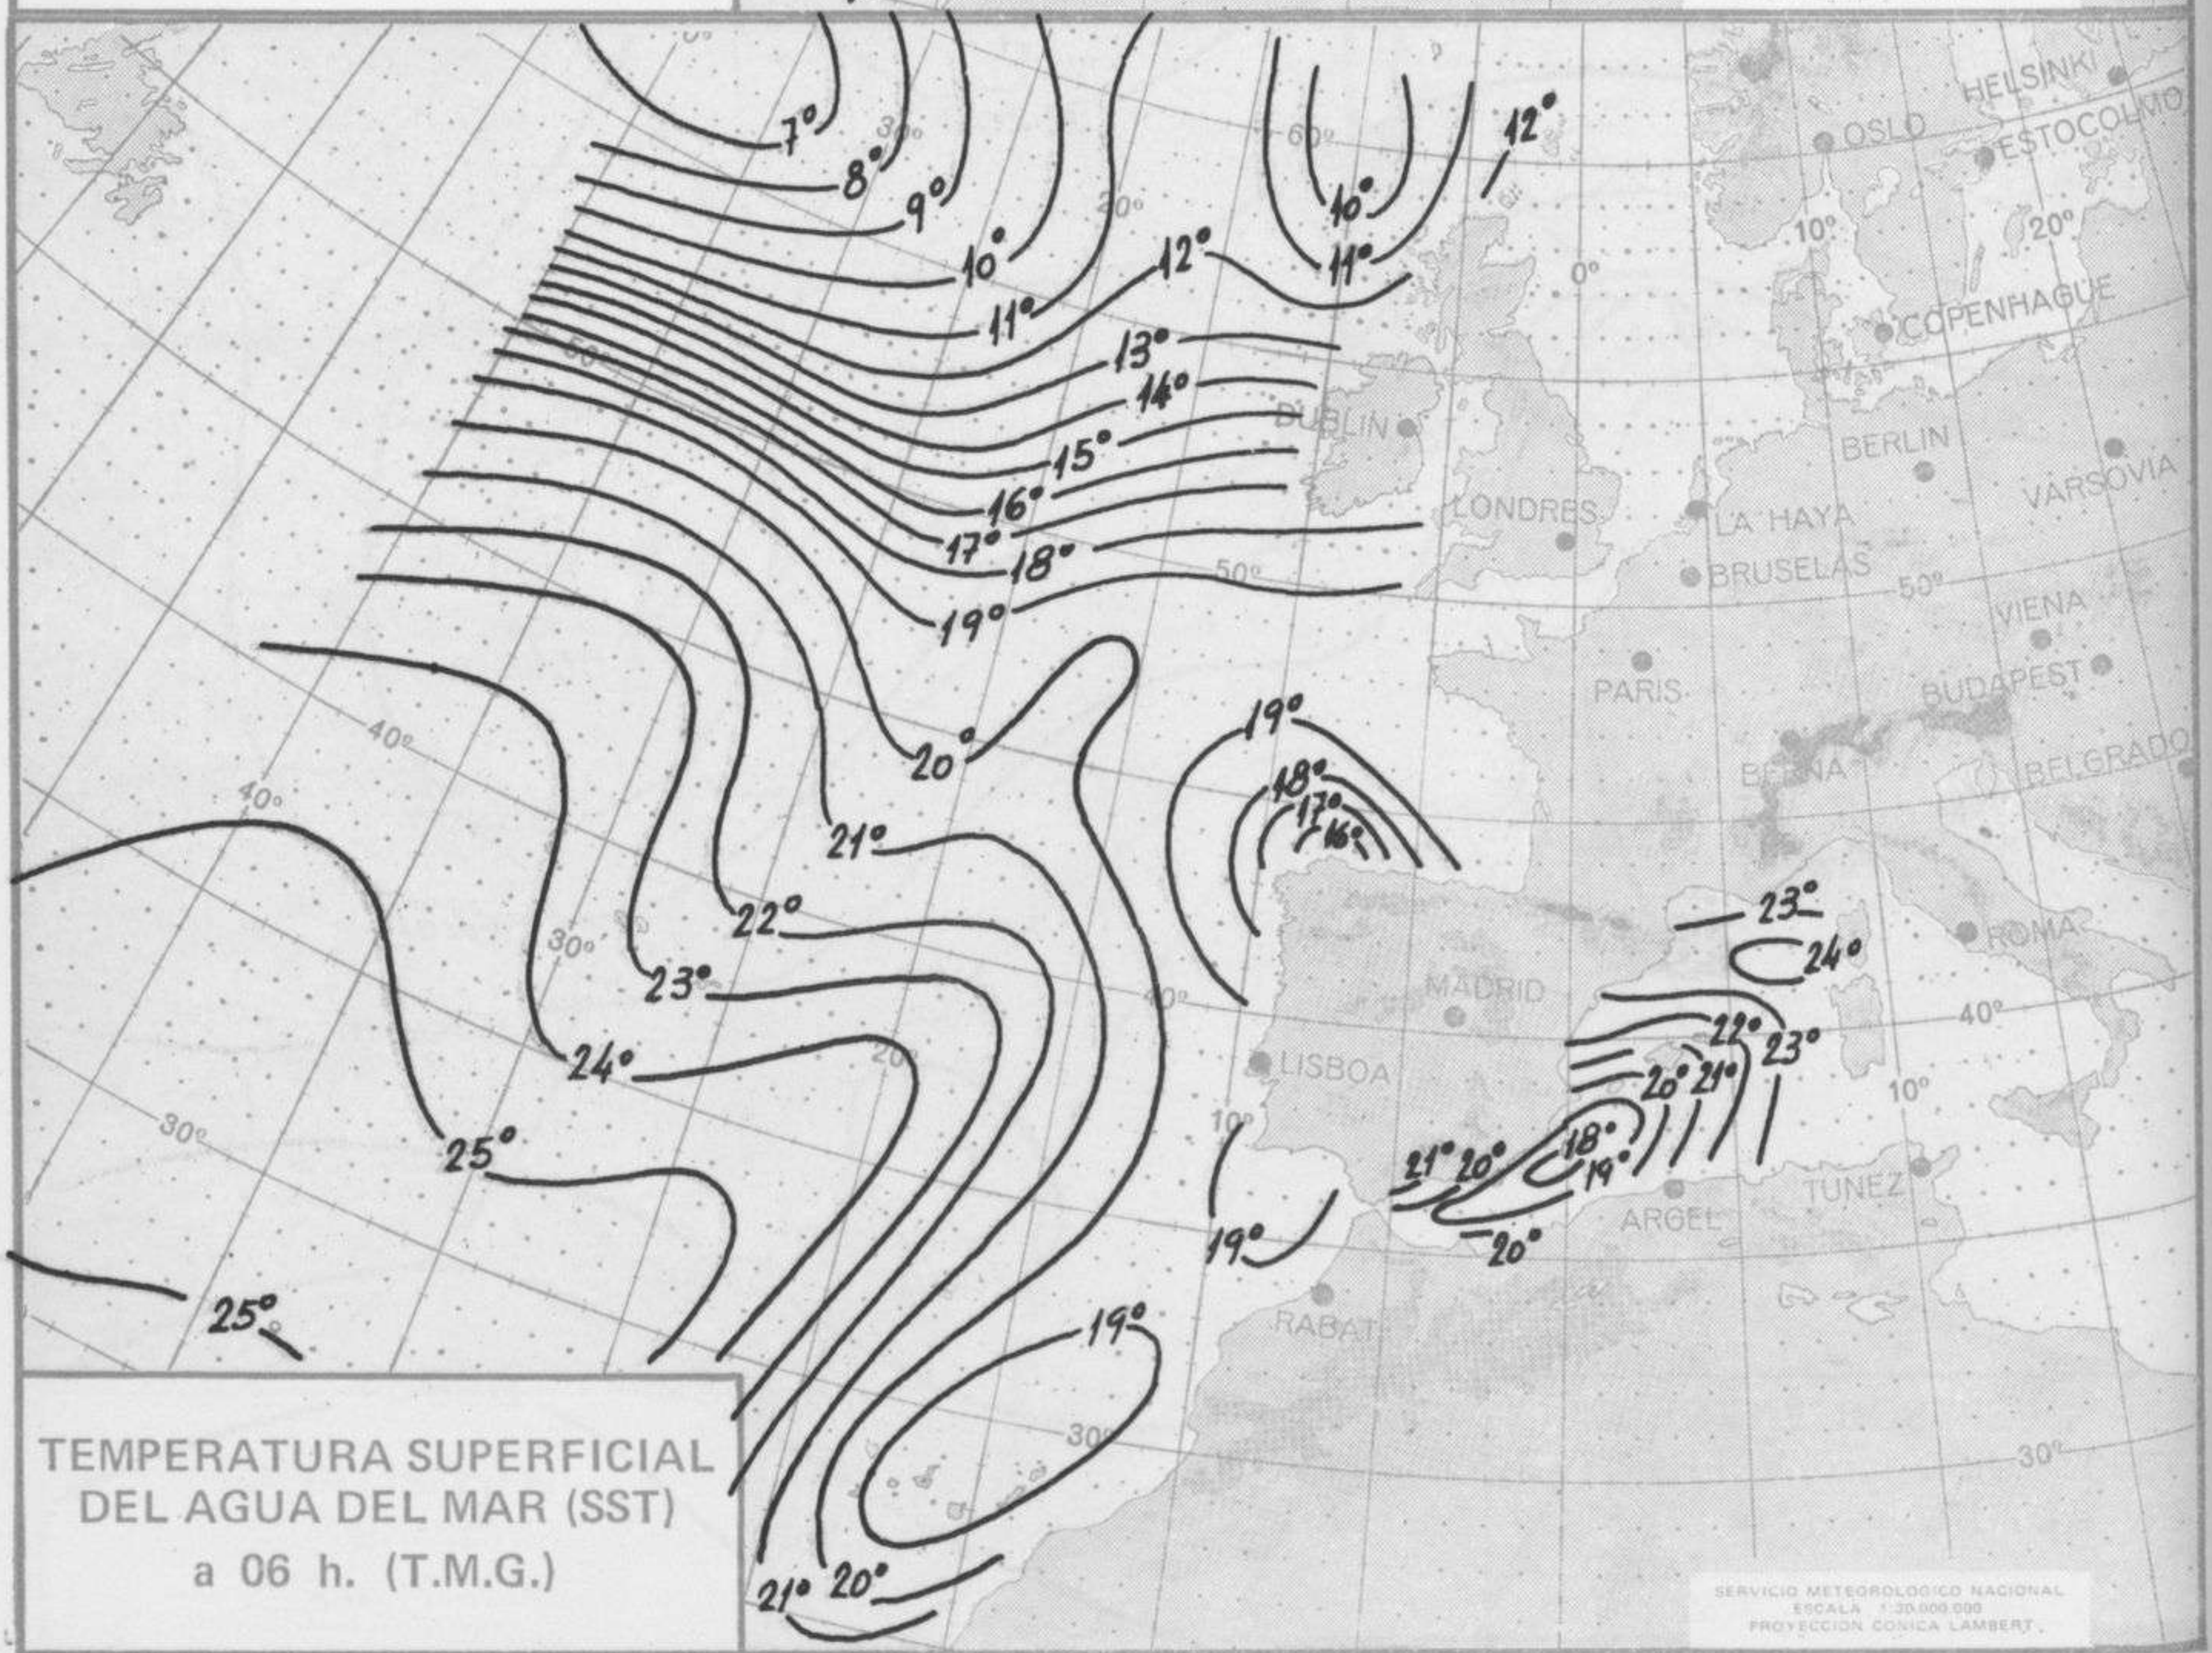

Estaciones	Temperaturas (°C)			Precipitación (l/m <sup>2</sup> )		Horas de sol ayer	Meteoros significativos			
	Máxima de ayer	Mínima de hoy	12 horas de hoy	06 ayer a 06 hoy	Hoy 06-12		18 horas de ayer	00 horas de hoy	06 horas de hoy	12 horas de hoy
Castellón de la Plana ... ..	31	21	29			11.6	☉		☉	☉
Valencia (A) ... ..	30	19	29			11.5	☉	☉	☉	☉
Valencia ... ..	29						☉			
Alicante (A) ... ..	29	20	28			10.1	☉	☉	☉	☉
Alicante ... ..	31	18				10.3	☉		☉	
Murcia (A) ... ..	31	19	30			8.7	☉	☉	☉	☉
Murcia ... ..	31		30				☉			☉
Cartagena ... ..		20	26					☉	☉	☉
San Javier ... ..	28	19	27			10.1	☉	☉	☉	☉
Sevilla (A) ... ..	32	17	25			12.9	☉	☉	☉	☉
Córdoba (A) ... ..	35	18	27			13.0	☉	☉	☉	☉
Jaén ... ..										
Granada (A) ... ..	33	17	29			11.0	☉	☉	☉	☉
Huelva ... ..	30	19	24			13.7	☉		☉	☉
Jerez de la Frontera (A) ...	28	18	25				☉	☉	☉	☉
Cádiz ... ..	24	20	22			9.5	☉		☉	☉
San Fernando ... ..	27	20	25			10.2	☉	☉	☉	☉
Tarifa ... ..	24	19	22			11.3	☉		☉	☉
Málaga (A) ... ..	29	19	25			10.1	☉	☉	☉	☉
Almería (A) ... ..	28	22	28			10.5	☉	☉	☉	☉
Palma de Mallorca (A) ... ..	34	16	30			13.0	☉	☉	☉	☉
Mahón (A) ... ..	30	X	28				☉	☉	☉	☉
Ibiza (A) ... ..	32	21	31			11.5	☉	☉	☉	☉
Santa Cruz de Tenerife (A)...	21	15	22			5.0	☉	☉	☉	☉
Santa Cruz de Tenerife ... ..	27	22	27			9.1	☉		☉	☉
Las Palmas (A) ... ..	26	21	25			9.1	☉	☉	☉	☉
Fuerteventura (A) ... ..	25		24			10.7	☉		☉	☉
Lanzarote (A) ... ..	25	20	25				☉		☉	☉
Ceuta ... ..	28		24				☉			☉
Melilla ... ..	27	22					☉	☉		☉