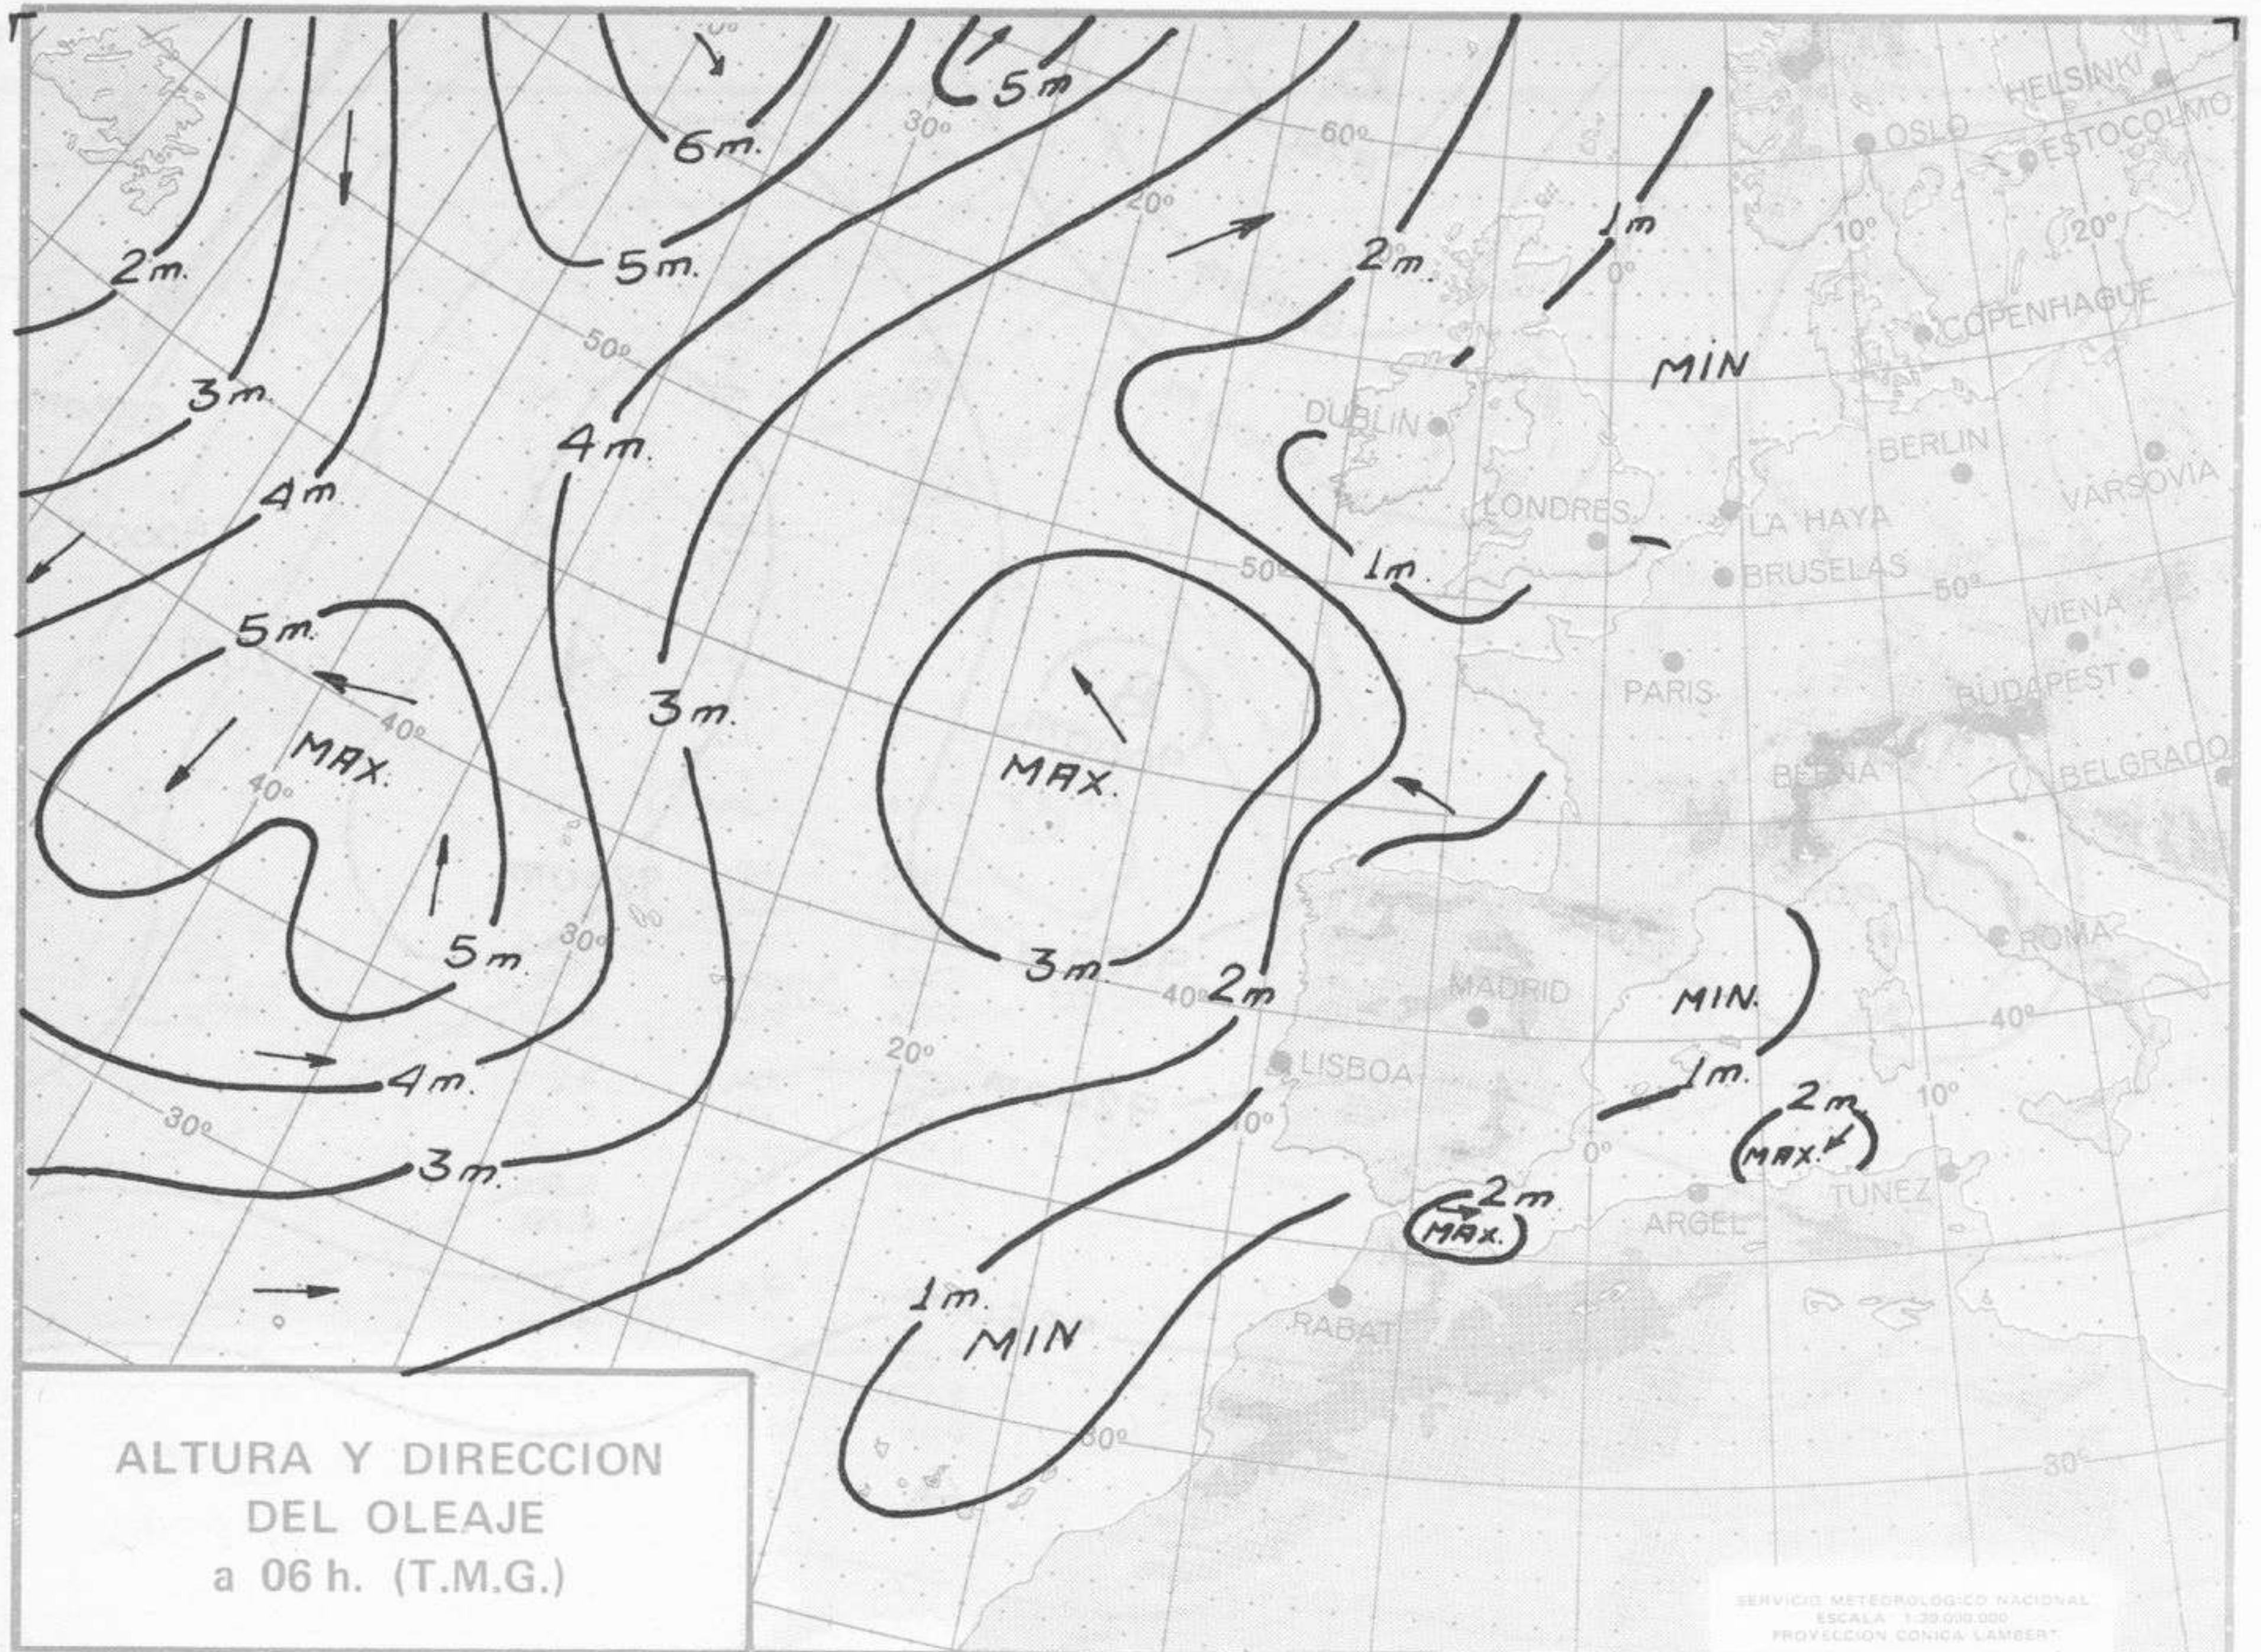

COMPLEMENTO A LA INFORMACION TECNICA DIARIA

Dirección postal: Centro de Análisis y Predicción (Ciudad Universitaria), Apartado 285 - Madrid - 3 - (España) - Teléfono: 244 35 00
Fonometeo local: teléfono 094 - Fonometeo España: teléfono 232 69 40 de Madrid

Madrid, viernes 24 de MARZO de 1.972

R A D I O S O N D E O S																VIENTO EN ALTITUD																		
LA CORUÑA 08 001				MADRID / BARAJAS 08 221				PALMA DE M / SON BONET 08 302				SANTA CRUZ DE TENERIFE 60 020				Estación		Indicativo		Día/hora		Altitud												
Sondeo a 00 h.(T.M.G.)				Sondeo a 00 h.(T.M.G.)				Sondeo a 00 h.(T.M.G.)				Sondeo a 00 h.(T.M.G.)				Tierra																		
PPP	hhh	TT	DD	dd	ff	PPP	hhh	TT	DD	dd	ff	PPP	hhh	TT	DD	dd	ff	PPP	hhh	TT	DD	dd	ff	dd	ff	dd	ff	dd	ff					
1000	142	12	24	19	e5	1000	144					1000	143	14	61	e5	17	1000	136	14	5e	e5	e5											
850	149e	5	22	15	12	850	142e	3	27	15	2e	850	149e	8	75	e9	12	850	1487	9		e2	1e											
700	3e5e	-6	e4	15	2e	700	3e35	-7	56	e8	2e	700	3e7e	-1	73	e6	12	700	3e78	3	6e	35	25											
500	57e	-23	27	15	32	500	56e	-7e	56	e9	12	500	56e	-19	62	e1	e5	500	571e	-16			28	22										
400	72e	-37	57	15	37	400	721e	-34		e9	2e	400	727e	-33	73	e2	e8	400	734e	-3e			27	4e										
300	921e	-53			32	300	915e	-52			11	25	300	922e	-51			27	23	300	933e	-46			27	4e								
250	1e27e	-61			25	250	1e31e	-52			14	25	250	1e38e	-61			26	16	250	1e51e	-58			27	35								
200	1175e	-59			18	200	117e	-59			17	2e	200	1175e	-63			24	e8	200	117e	-71			26	35								
150	1358e	-58			e8	150	1351e	-58			2e	15	150	1354e	-59			26	1e	150	1356e	-72			26	3e								
100						100	1e7e	-59			2e	1e	100	1e8e	-59			28	12	100	1593e	-75			26	25								
70						70	1e33e	-6e			33	1e	70	1e831e	-61			3e	15	70	1798e	-77			26	2e								
50						50	xxxx						50							50														
30						30	1e33e	-52			32	1e	30							30														
20						20							20							20														
10						10							10							10														
PUNTOS NOTABLES																Tierra																		
PPP TT DD				PPP TT DD				PPP TT DD				PPP TT DD				1.000		Indicativo		Día/hora														
1e11	13	24		1e11	13	6e		1e11	13	6e		1e12	15	5e	6e	-65																		
97e	12	4e		97e	14	6e		97e	14	6e		881	7	25																				
6e9	-9	e8		722	-5	58		91e	11	75		84e	9																					
542	-2e	e3		653	-1e	34		722	e	74		785	8																					
5e2	-22	57		60e	-11	35		696	-1	74		757	6	58																				
37e	-4e	59		485	-7e	43		58e	-12	1e		684	2	6e																				
3e7	-52			25e	-62			54e	-17	23		488	-17																					
24e	-63			178	-58			5e2	-19	61		421	-27																					
221	-56			1e4	-58			348	-41	64		376	-33	4e																				
167	-59							227	-66			31e	-44																					
178	-55							162	-59			183	-76																					
153	-57							53	-61			158	-72																					
1e	-59											7e	-77																					
Sondeo a 12 h.(T.M.G.)																Tierra																		
PPP hhh TT DD dd ff				PPP hhh TT DD dd ff				PPP hhh TT DD dd ff				PPP hhh TT DD dd ff				1.000		Indicativo		Día/hora														
1.000	161	12	28	18	e5	1.000	165					1.000	14e	17	63	e5	1e	1.000	137	18	57	e9	e6											
850	15e5	3	e5	17	16	850	1513	4	38	e5	e2	850	1494	5	63	e5	17	850	1496	1e		28	e8