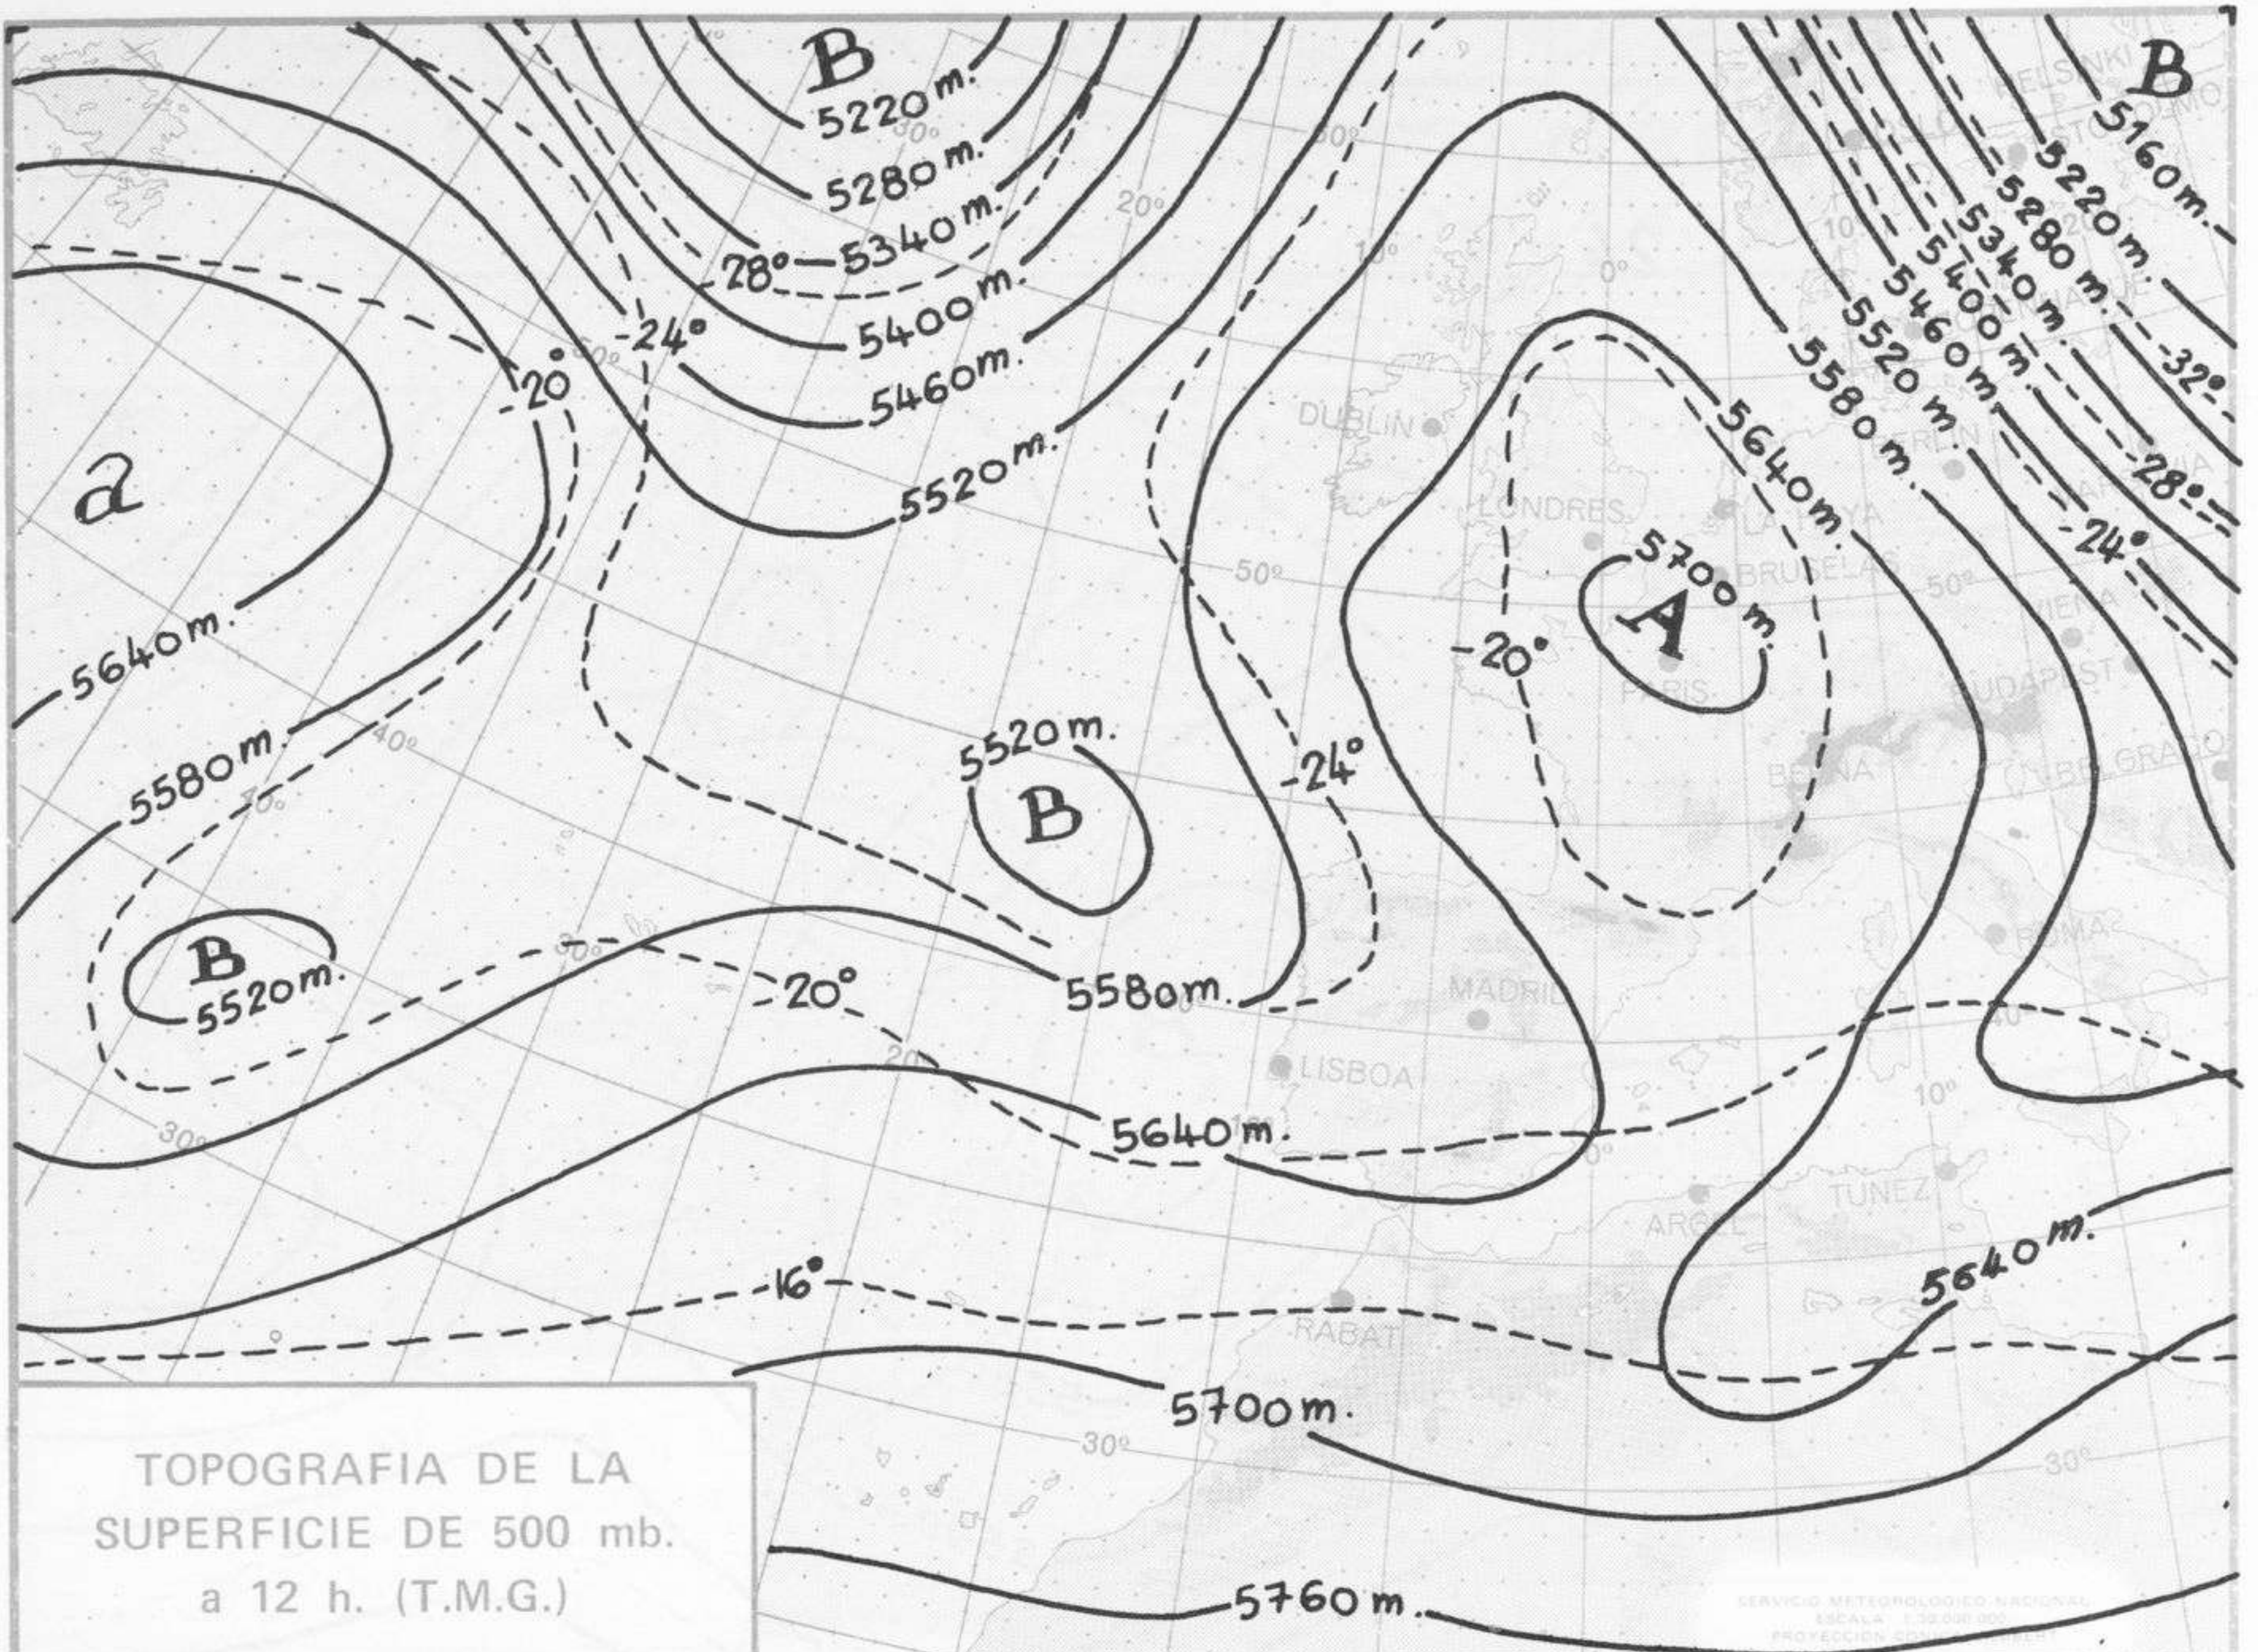

TOPOGRAFIA DE LA SUPERFICIE DE 300 mb. a 12 h. (T.M.G.)

➔ Corriente en chorro

SERVICIO METEOROLOGICO NACIONAL
 ESCALA 1:30.000.000
 PROYECCION CONICA LAMBERT

ESPEJOR ENTRE 1000 Y 500 mb. Y FRENTES EN ALTURA a 12 h. (T.M.G.)