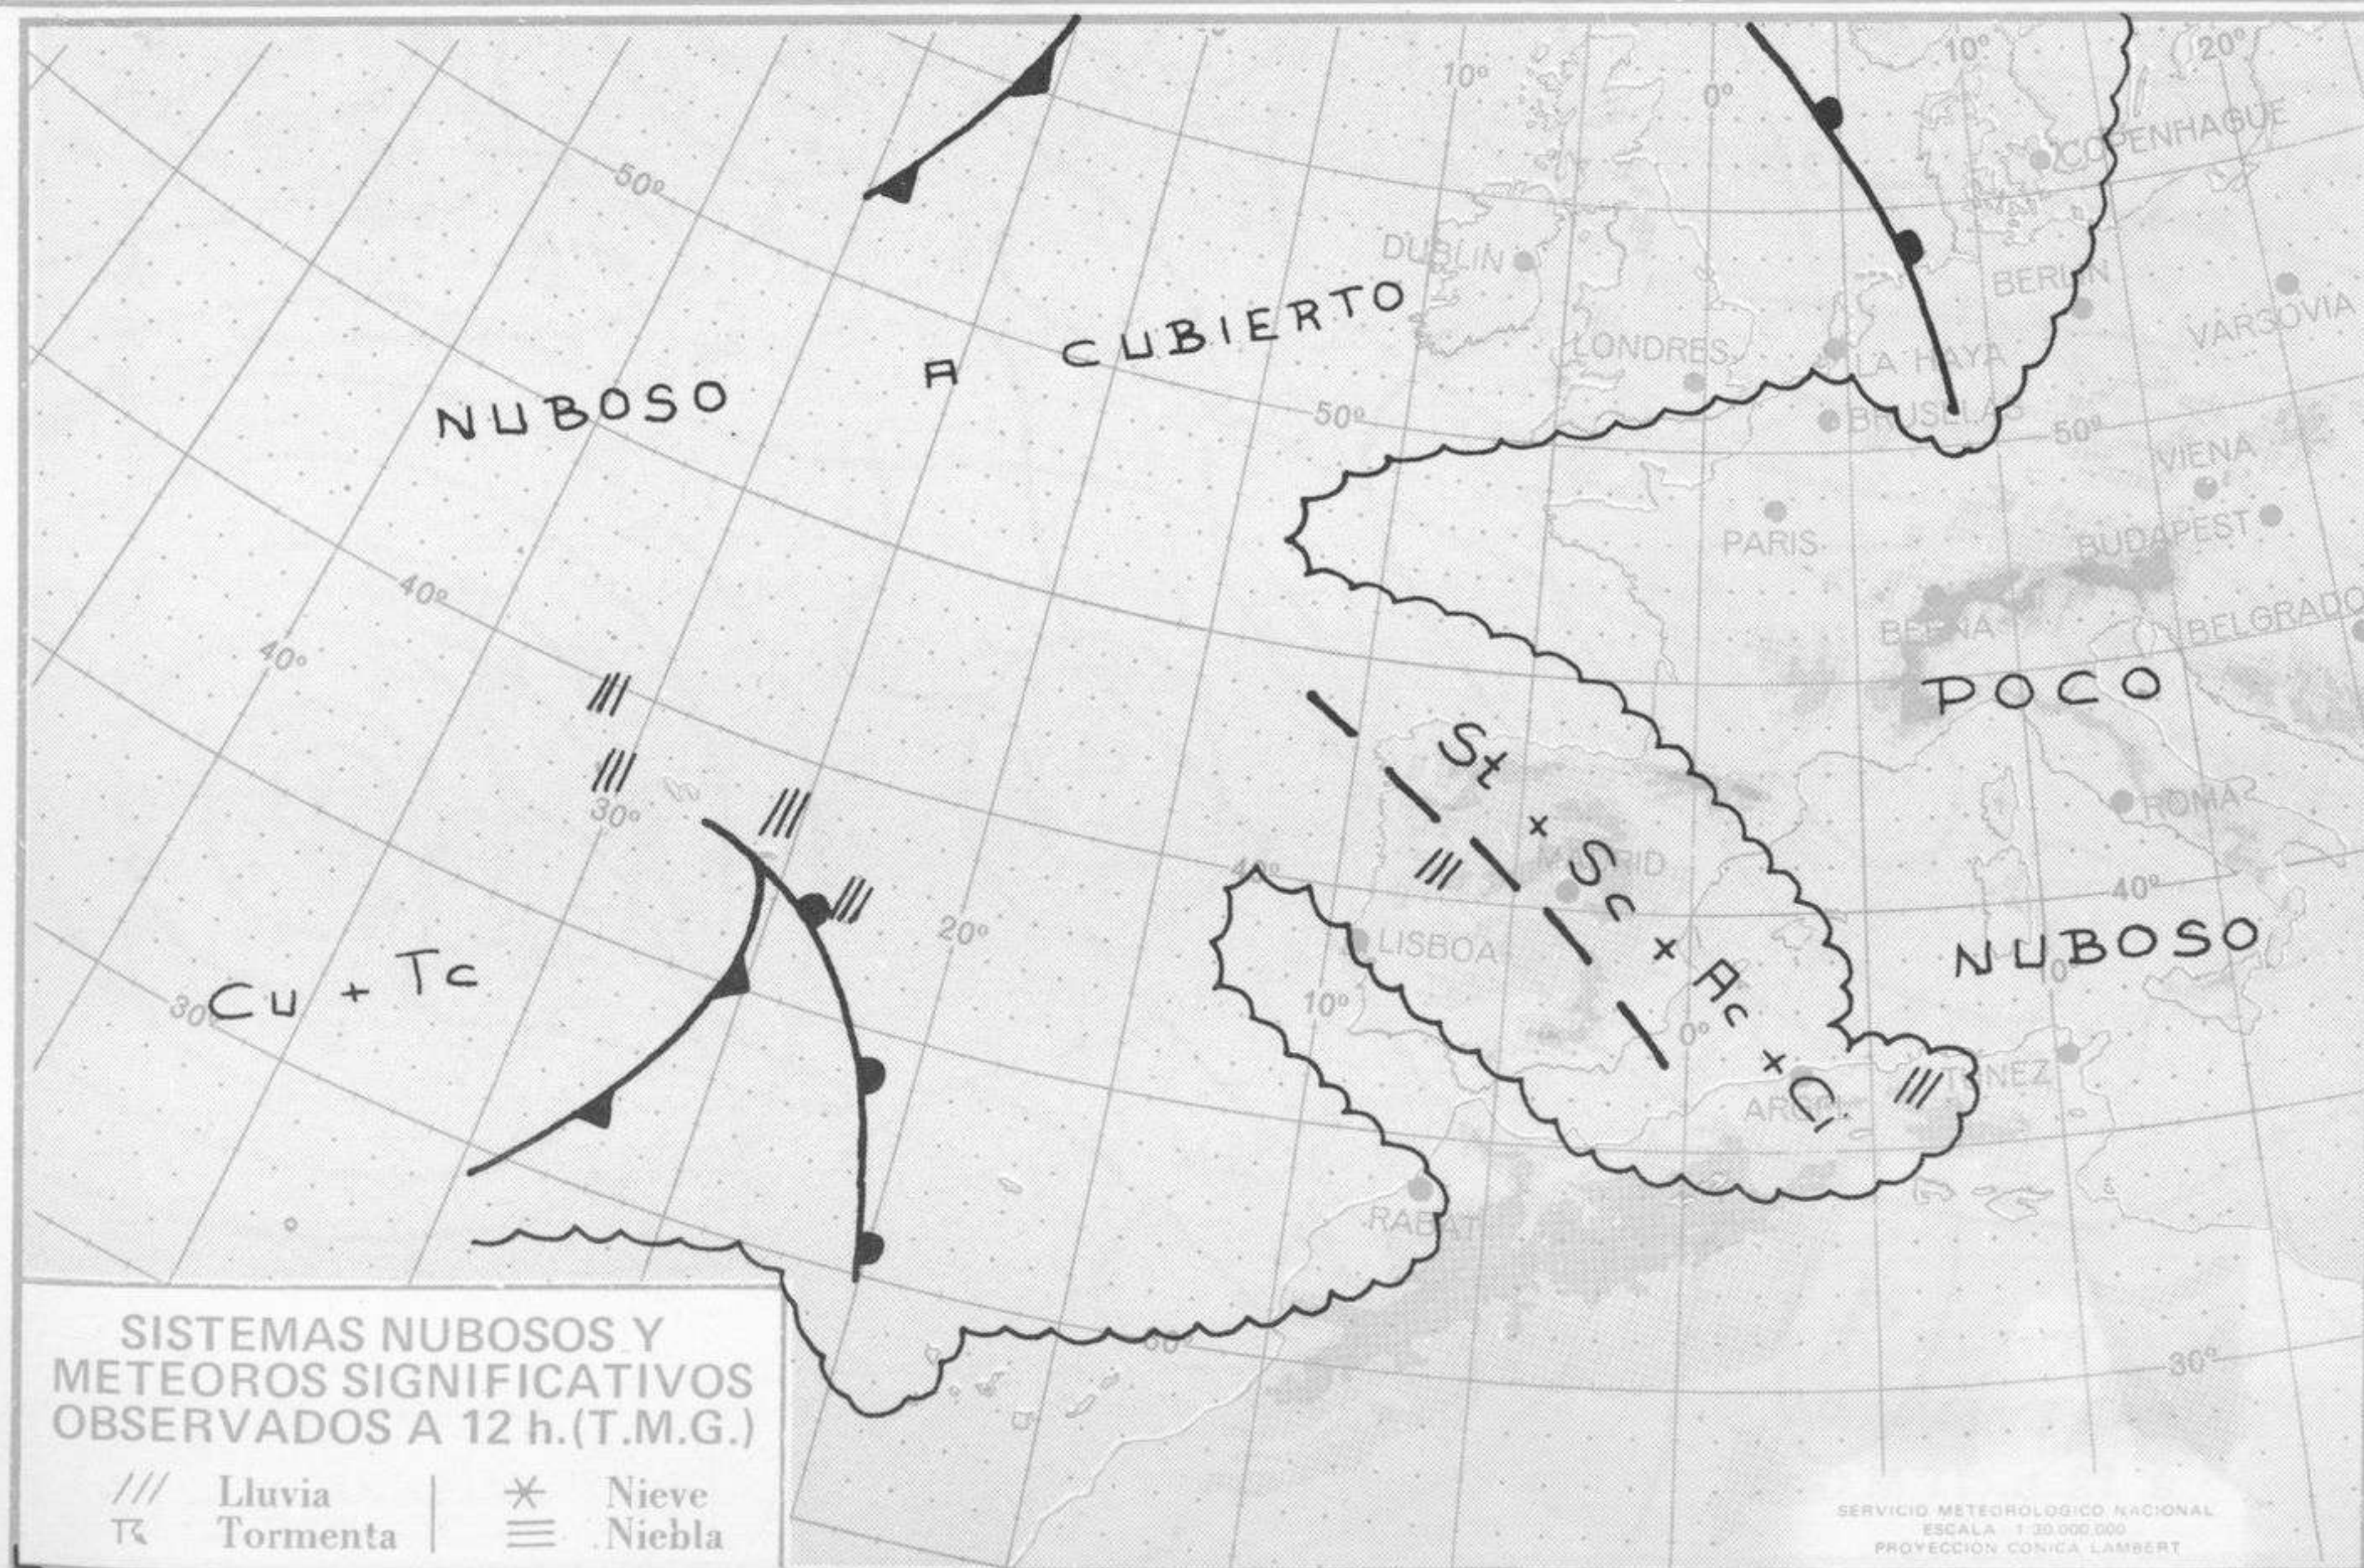

Estaciones	Temperaturas (°C)			Precipitación (l/m²)		Horas de sol ayer	Meteoros significativos			
	Máxima de ayer	Mínima de hoy	12 horas de hoy	06 ayer a 06 hoy	Hoy 06-12		18 horas de ayer	00 horas de hoy	06 horas de hoy	12 horas de hoy
Castellón de la Plana	20	12				5.5	●		●	
Valencia (A)	18	10	18			3.0	☉	☉	●	☉
Valencia	18	11				9.0	☉		●	
Alicante (A)	18	12	19			3.5	●	●	●	☉
Alicante	20	13				4.1	●		●	
Murcia (A)	18	12	18			2.2	●		●	●
Murcia	18	12	18			2.7	●		●	☉
Cartagena		11	18	ip					●	☉
San Javier	15	13	18			0.5	●	●	●	☉
Sevilla (A)	14	11	17	7		0.0	☉	☉	☉	☉
Córdoba (A)	15	10	16	11		0.0	☉	●	☉	☉
Jaén	10	5		15			☉	☉	☉	
Granada (A)	15	8	12	3		1.5	●	☉	●	●
Huelva	15	9		6		7.0	●		☉	☉
Jerez de la Frontera (A) ...	14	10	11	1°			☉	●	☉	☉
Cádiz	14	10	14	8		0.0	☉		☉	☉
San Fernando		10	16	ip		0.0			☉	☉
Tarifa	15	11	18	14		0.2	☉		☉	☉
Málaga (A)	15	12	18	4		0.2	☉	●	☉	☉
Almería (A)	19	12	16	ip		4.0	●		●	●
Palma de Mallorca (A)	19	8	19			8.9	☉	☉	☉	☉
Mahón (A)	16	10	16			9.5	☉	☉	☉	☉
Ibiza (A)	18	11	18				☉	●	●	☉
Santa Cruz de Tenerife (A)...	15	9	14	1		10.3	●	☉	☉	☉
Santa Cruz de Tenerife	21		19	ip			●		☉	☉
Las Palmas (A)	20	14	19			5.2	●	○	☉	☉
Fuerteventura (A)	22	14	19			2.5	●		☉	☉
Lanzarote (A)	X	12	19			10.0	☉		☉	☉
Ceuta	15		13	ip			☉			☉
Melilla	14	11		12		0.0	☉	☉	●	☉