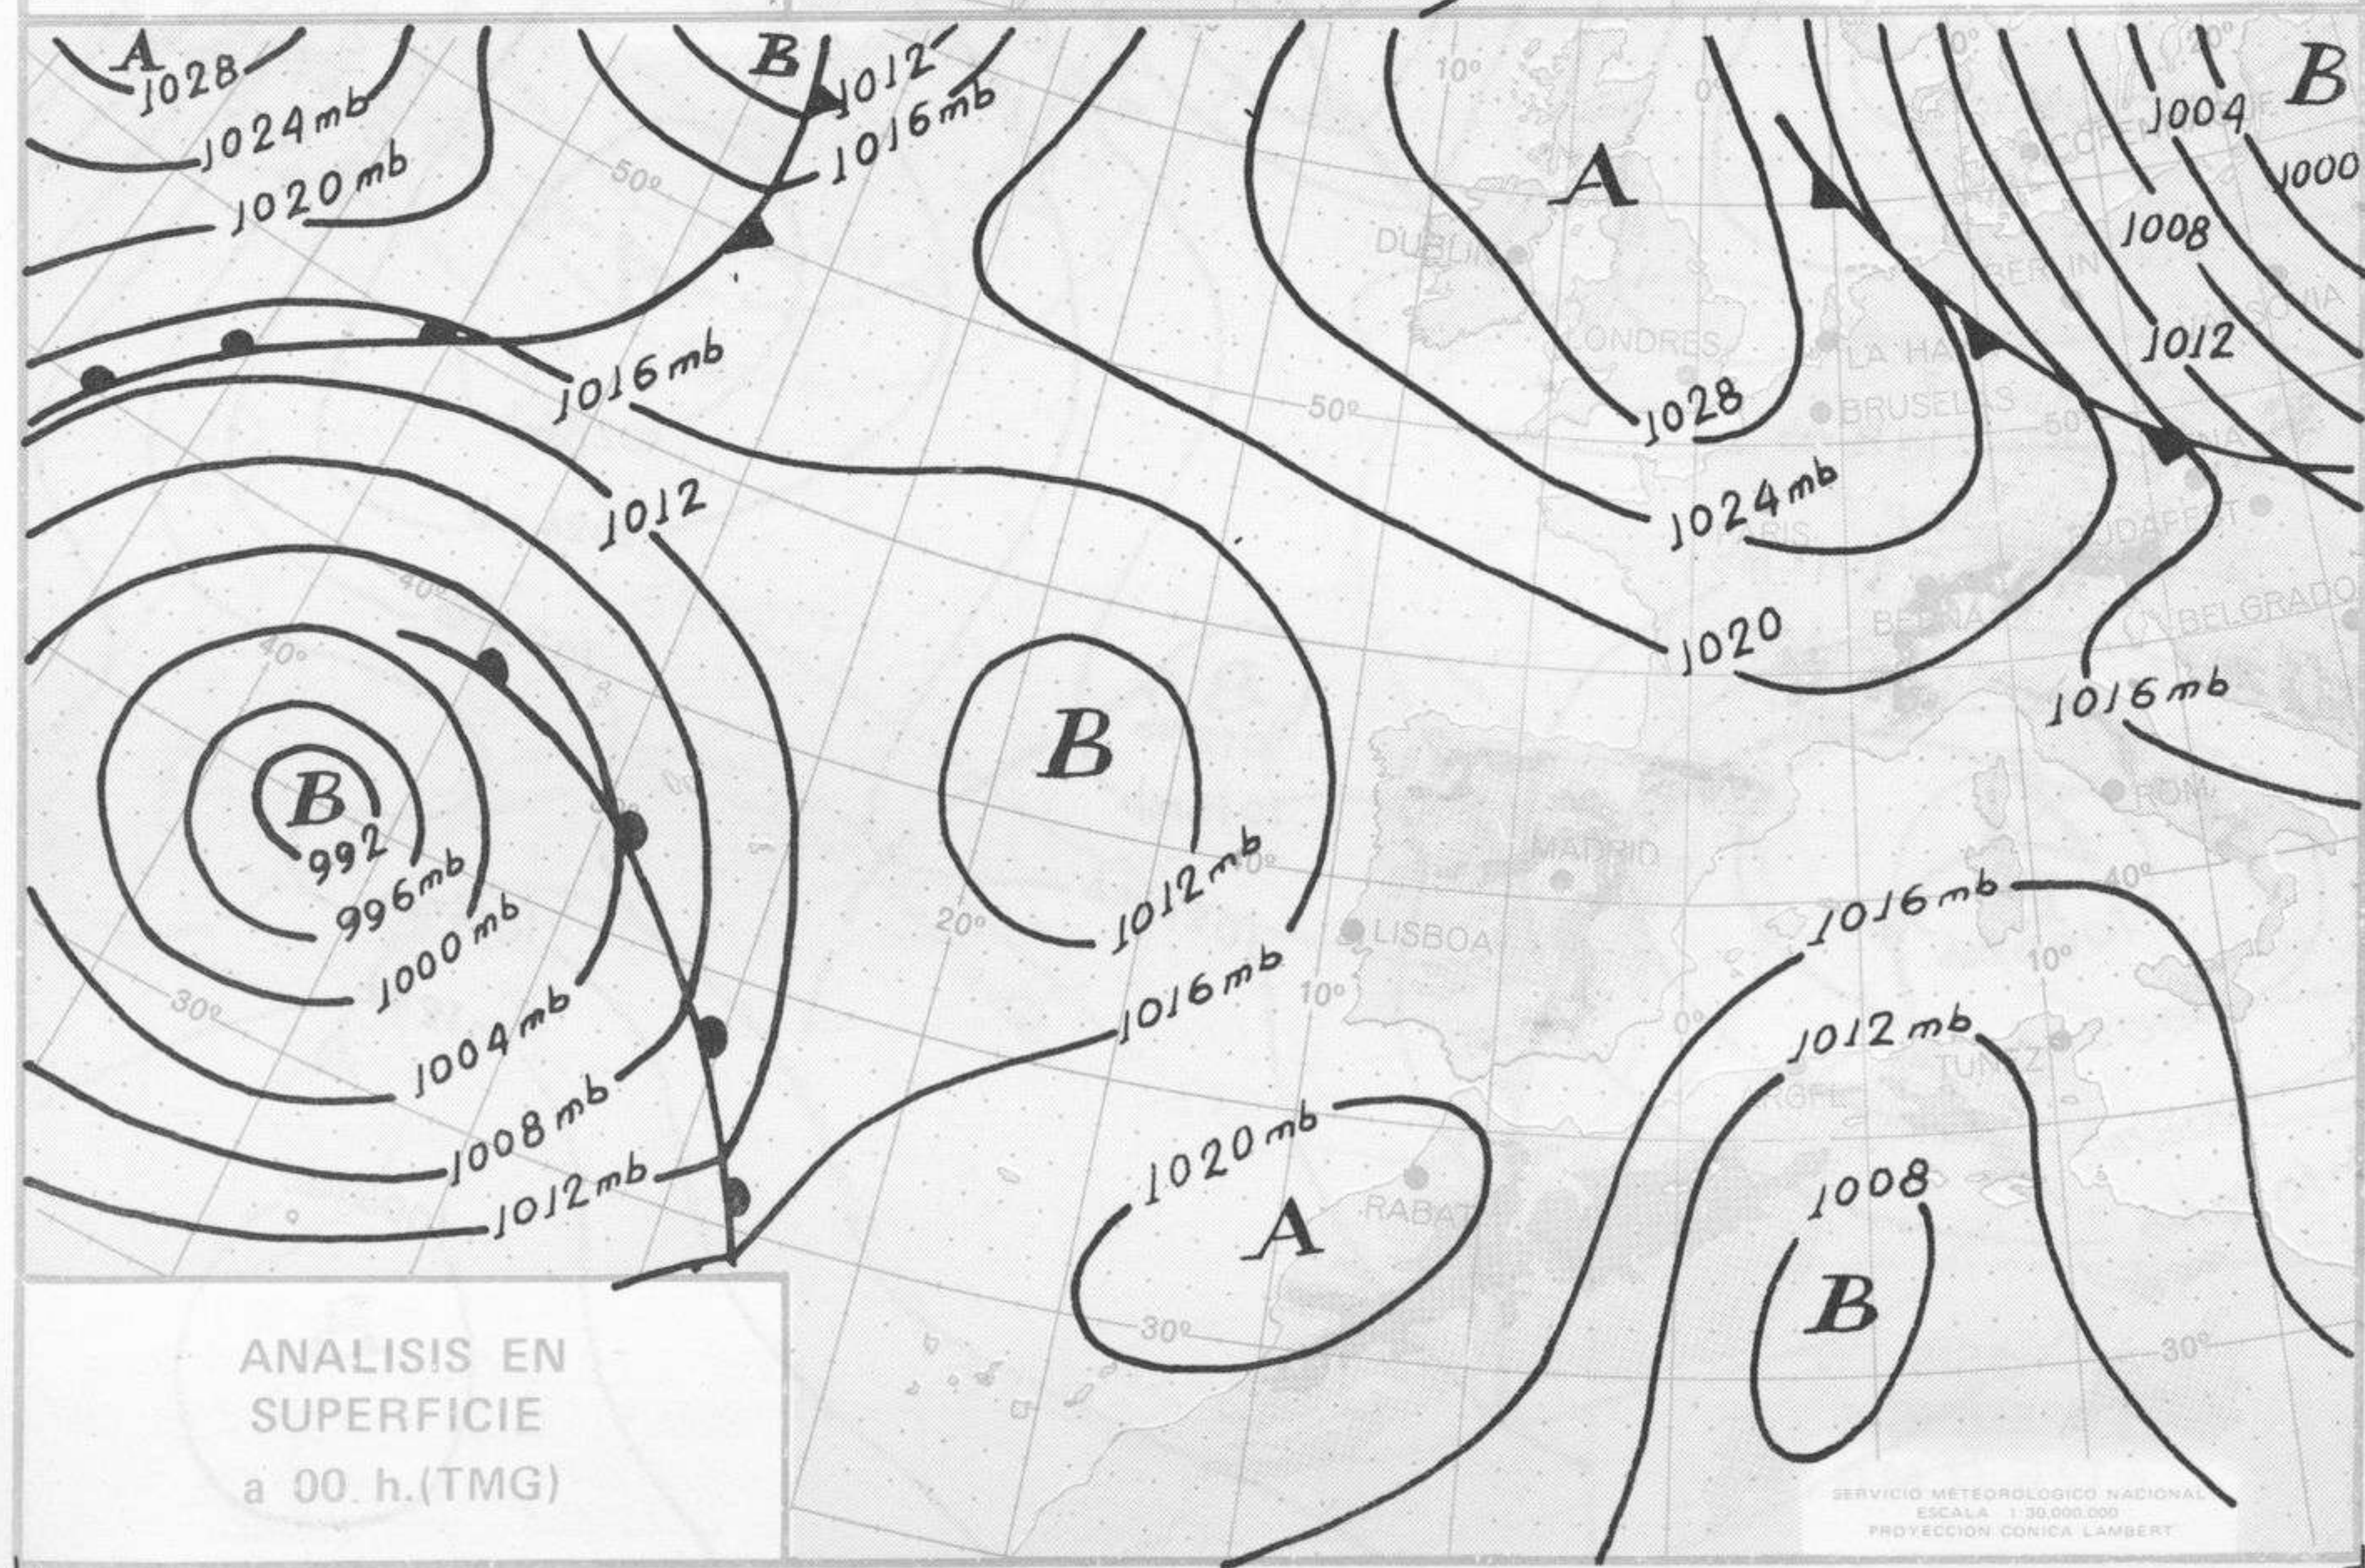

TOPOGRAFIA DE LA SUPERFICIE DE 300 mb. a 12 h. (T.M.G.)

➔ Corriente en chorro

SERVICIO METEOROLOGICO NACIONAL
 ESCALA 1:30.000.000
 PROYECCION CONICA LAMBERT

ESPEJOR ENTRE 1000 Y 500 mb. Y FRENTES EN ALTURA a 12 h. (T.M.G.)