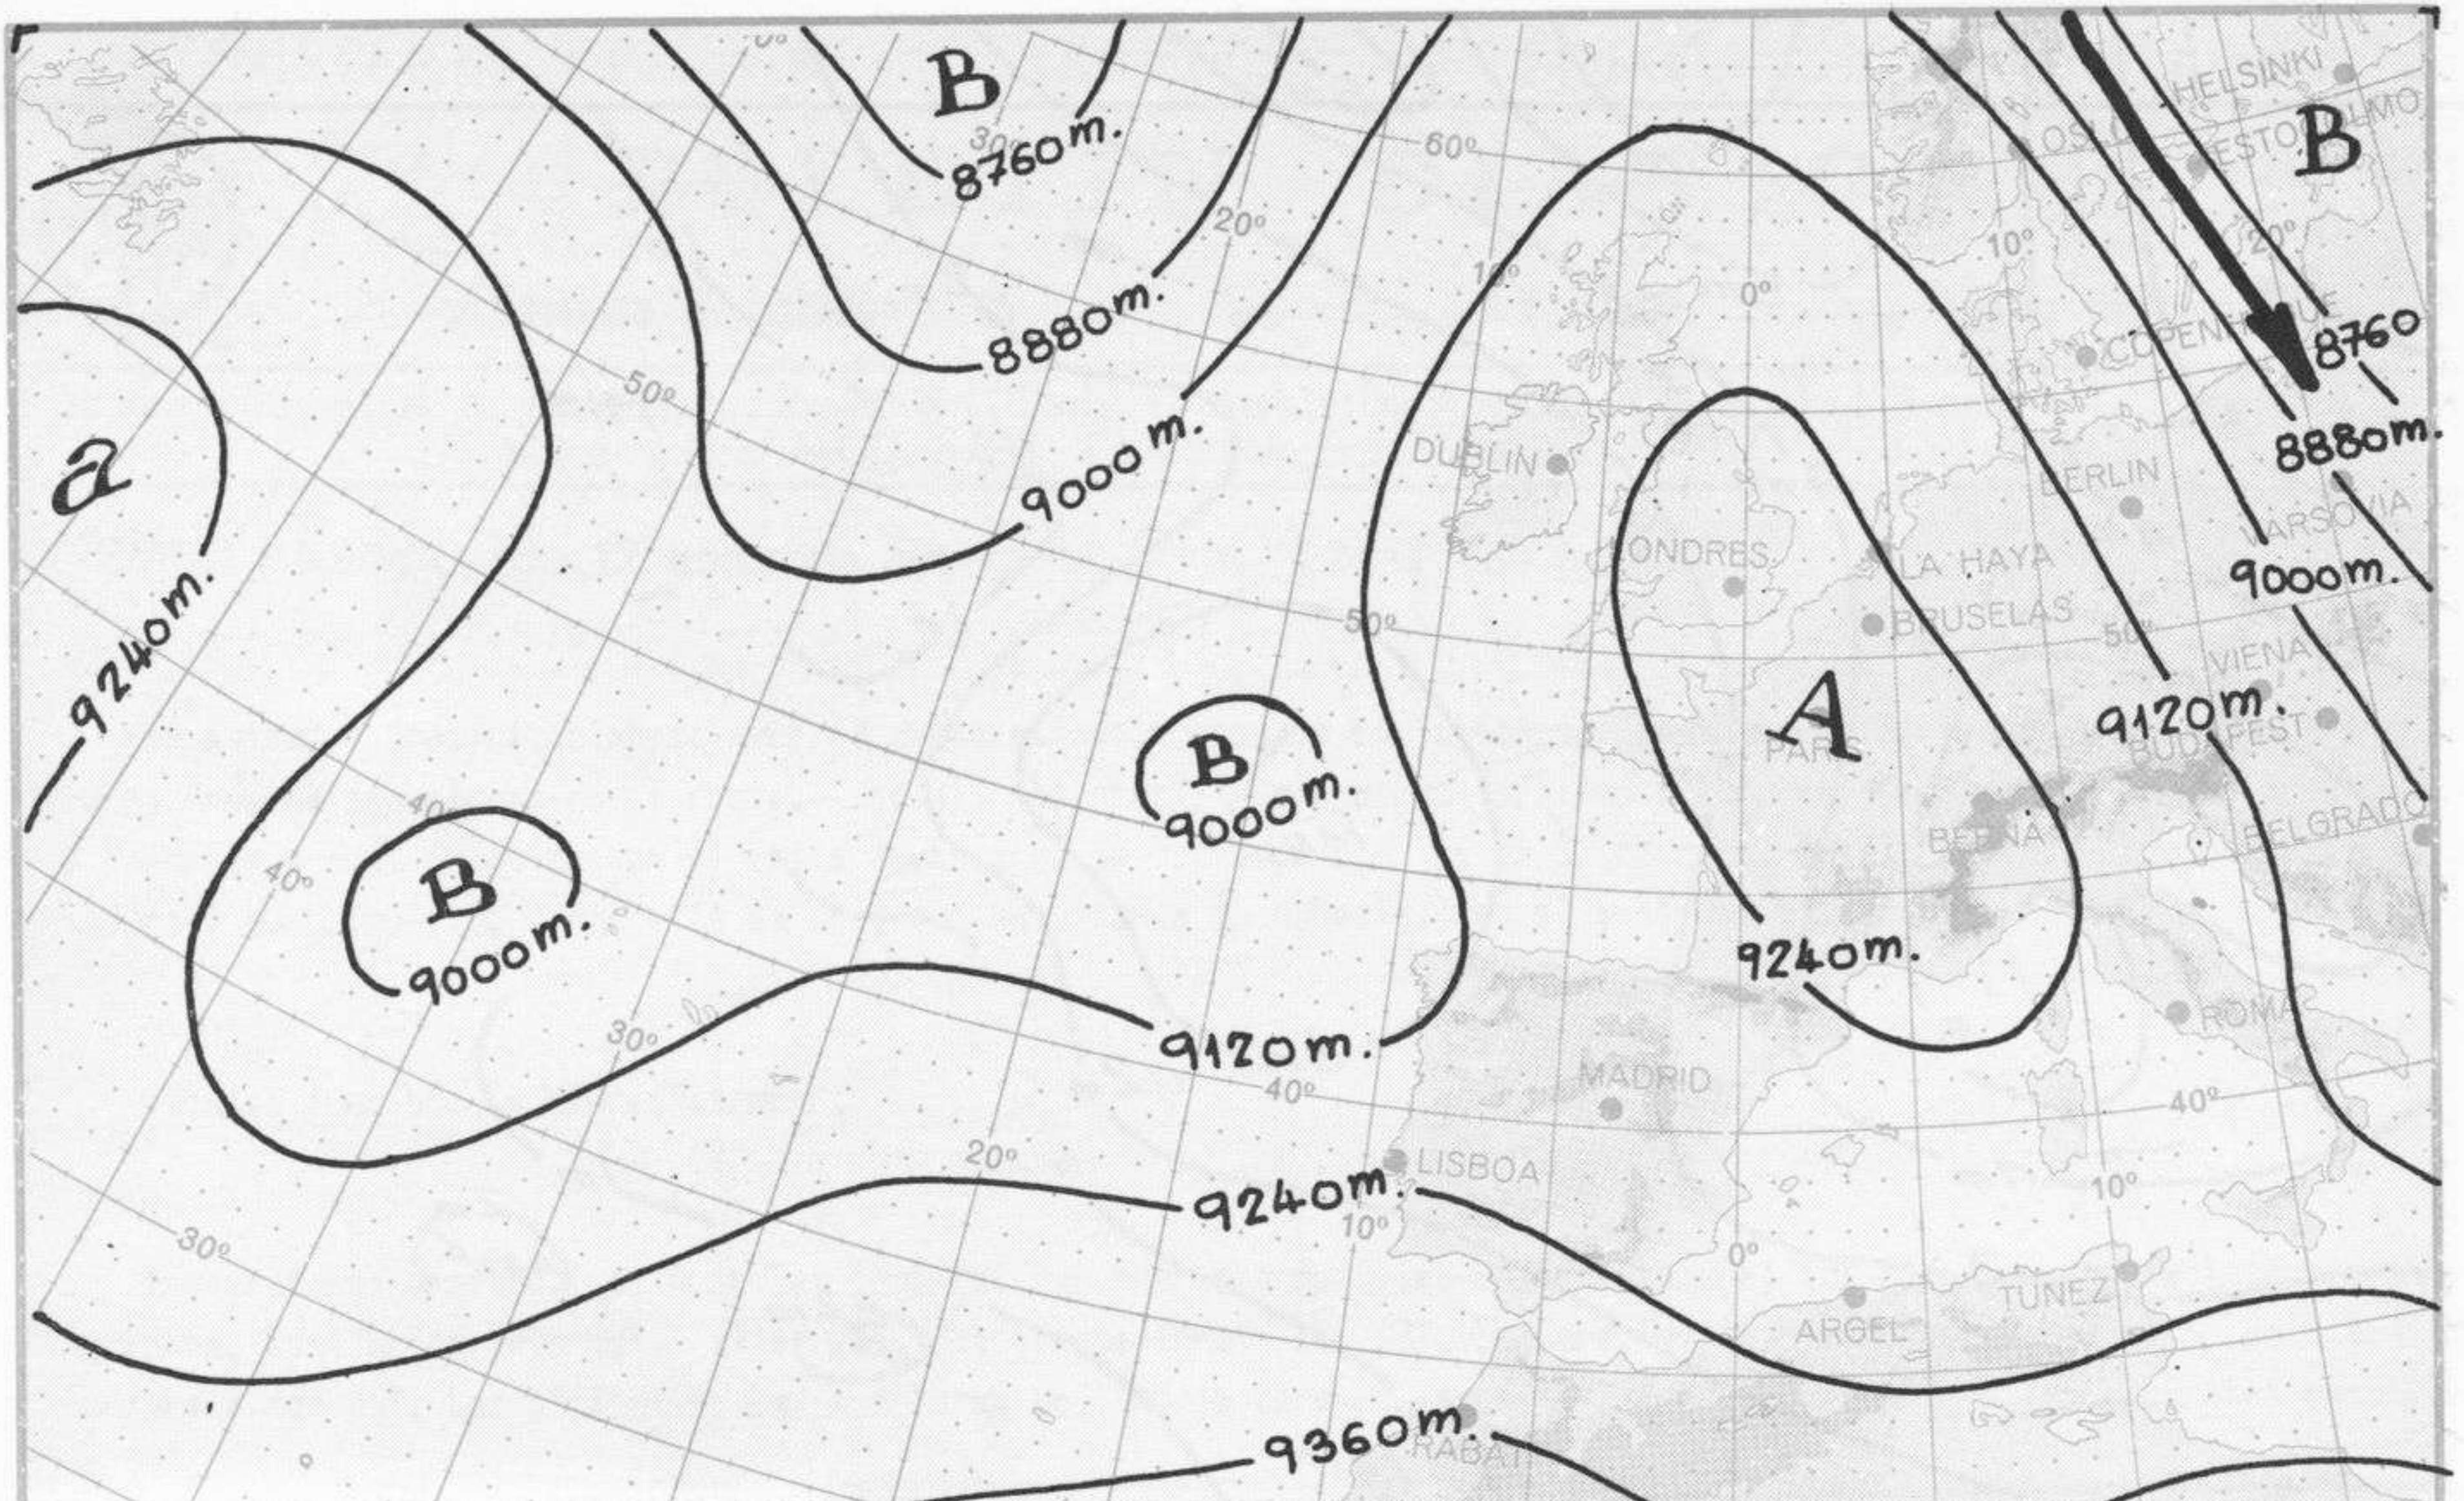

TOPOGRAFIA DE LA SUPERFICIE DE 300 mb. a 12 h. (T.M.G.)

➔ Corriente en chorro

SERVICIO METEOROLOGICO NACIONAL
 ESCALA 1:30.000.000
 PROYECCION CONICA LAMBERT

ESPEJOR ENTRE 1000 Y 500 mb. Y FRENTES EN ALTURA a 12 h. (T.M.G.)