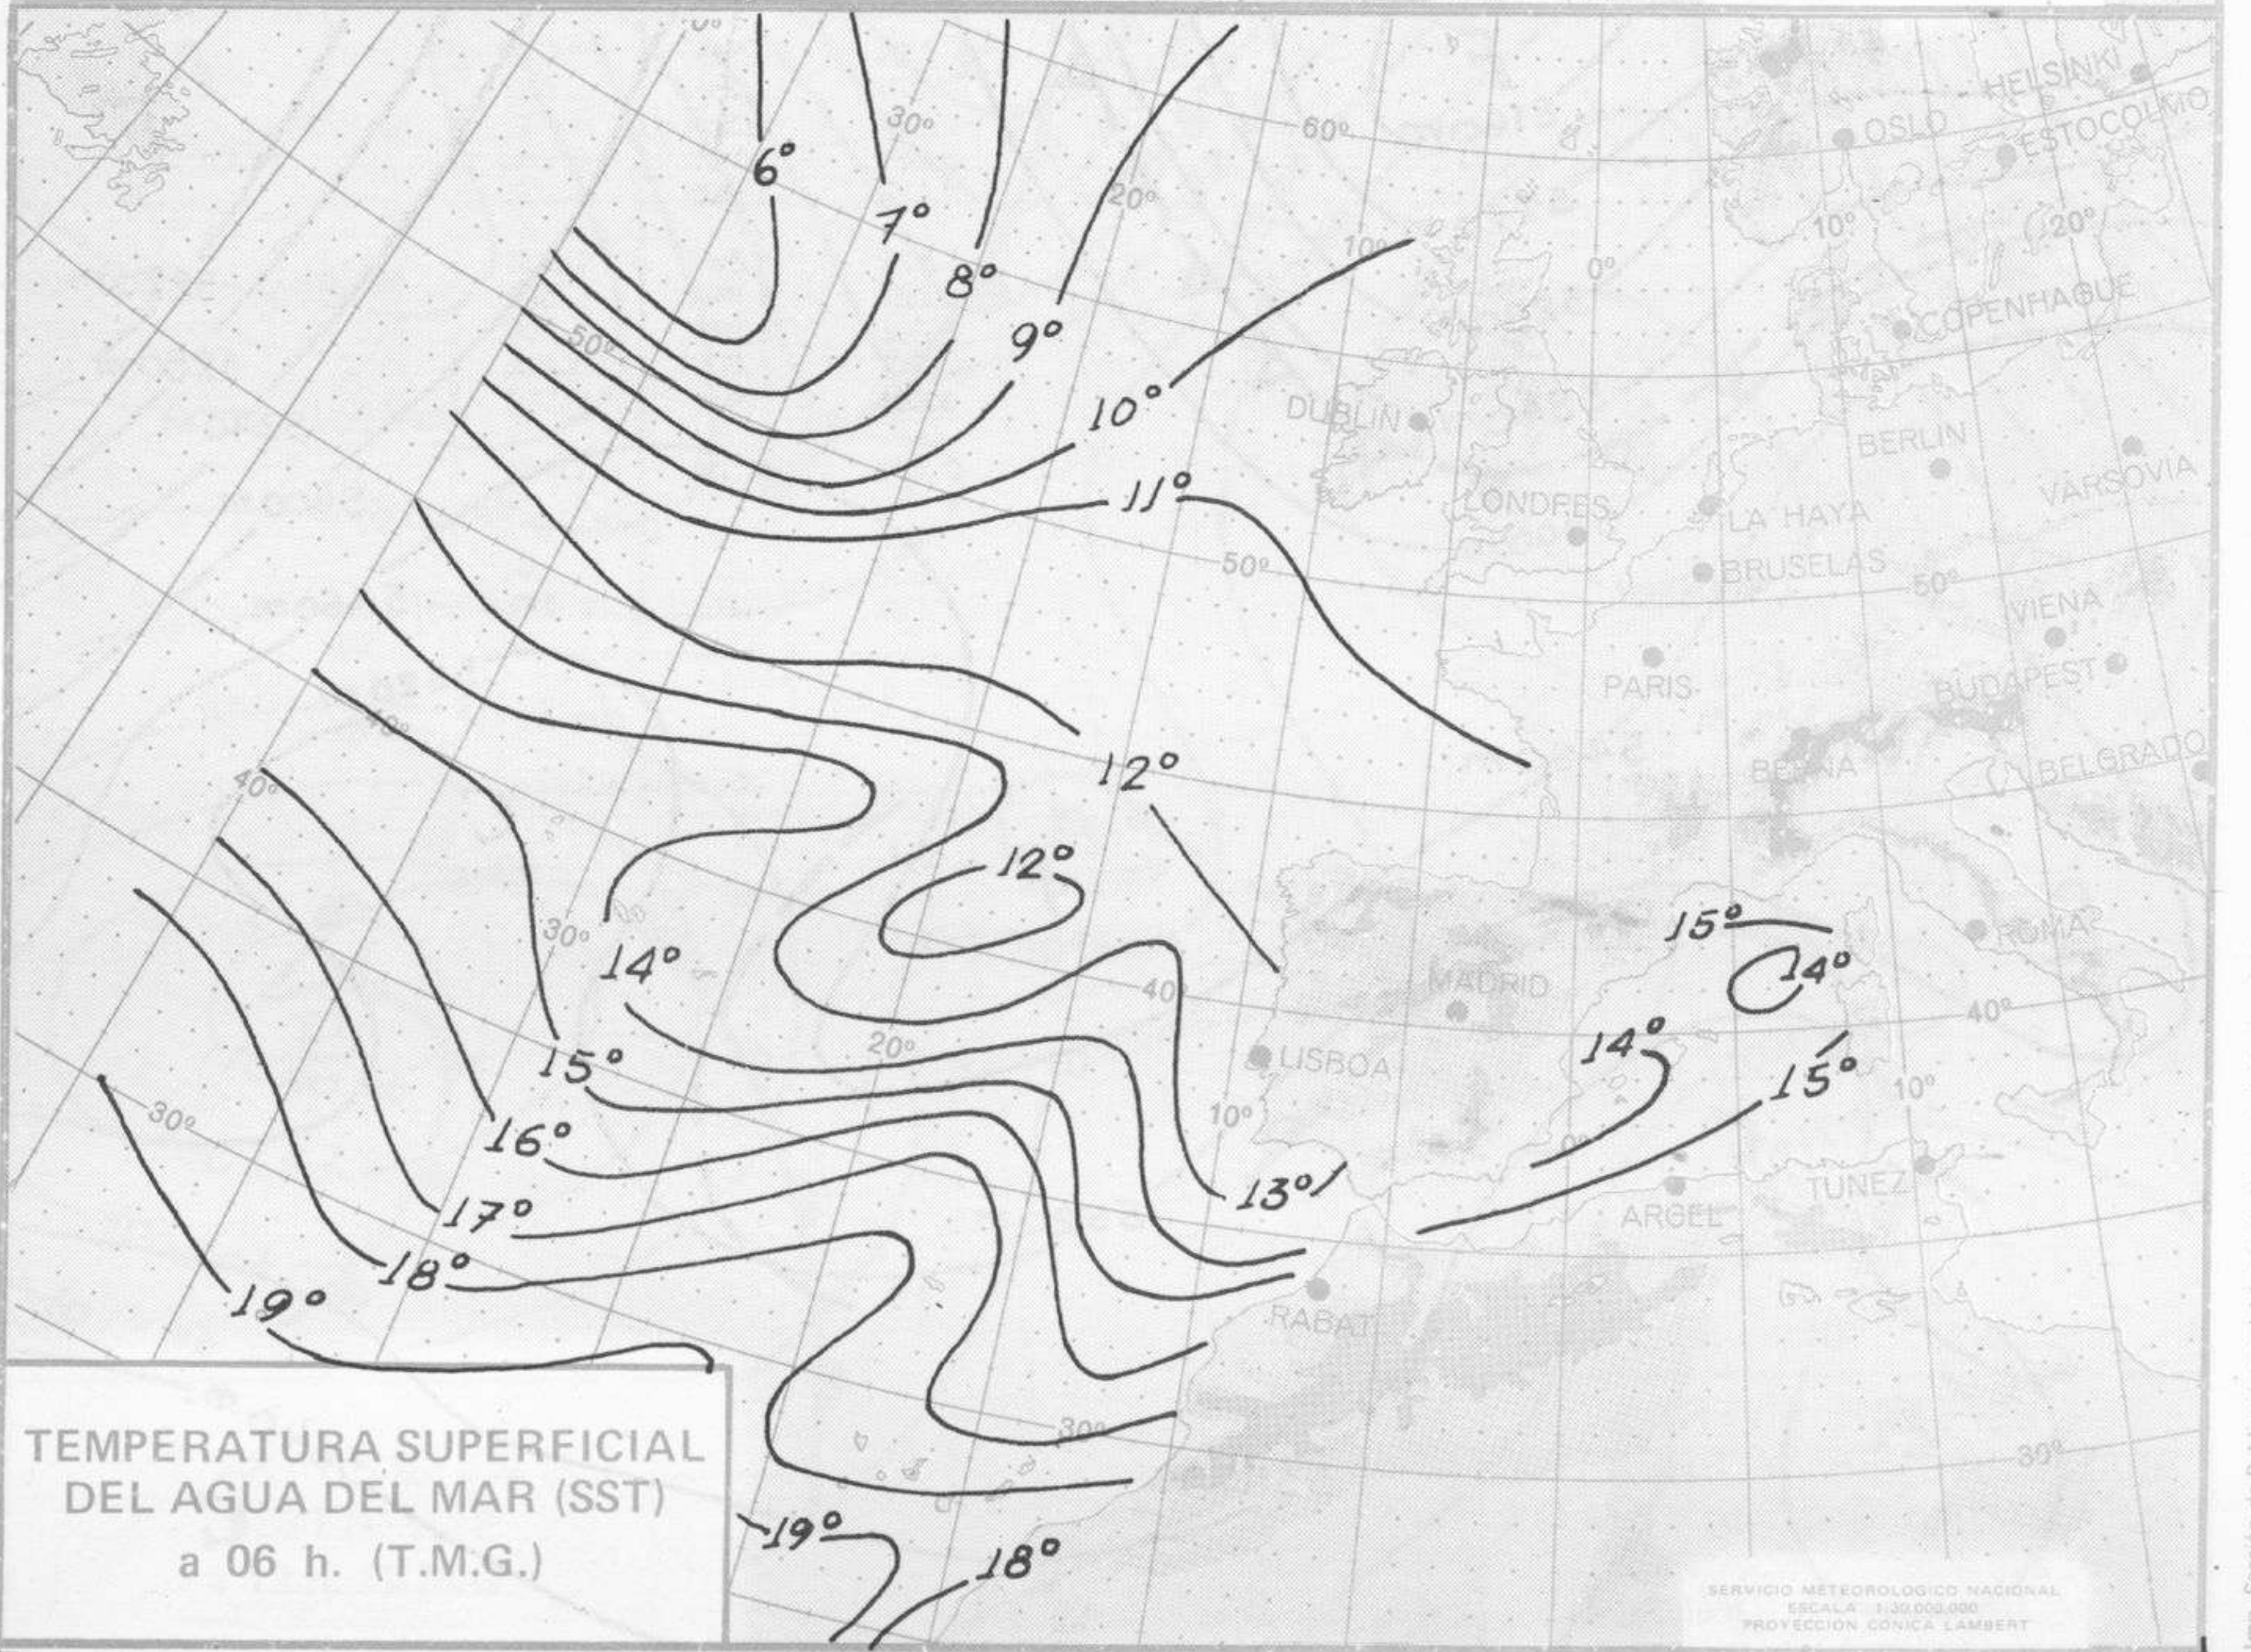

COMPLEMENTO A LA INFORMACION TECNICA DIARIA

Dirección postal: Centro de Análisis y Predicción (Ciudad Universitaria), Apartado 285 - Madrid - 3 - (España) - Teléfono: 244 35 00
Fonometeo local: teléfono 094 - Fonometeo España: teléfono 232 69 40 de Madrid

Madrid, viernes 24 de MARZO de 1.972

R A D I O S O N D E O S																VIENTO EN ALTITUD																		
LA CORUÑA 08 001				MADRID / BARAJAS 08 221				PALMA DE M / SON BONET 08 302				SANTA CRUZ DE TENERIFE 60 020				Estación		Indicativo		Día/hora		Altitud												
Sondeo a 00 h.(T.M.G.)				Sondeo a 00 h.(T.M.G.)				Sondeo a 00 h.(T.M.G.)				Sondeo a 00 h.(T.M.G.)				Tierra																		
PPP	hhh	TT	DD	dd	ff	PPP	hhh	TT	DD	dd	ff	PPP	hhh	TT	DD	dd	ff	PPP	hhh	TT	DD	dd	ff	dd	ff	dd	ff	dd	ff					
1000	142	12	24	19	e5	1000	144					1000	143	14	61	e5	17	1000	136	14	5e	e5	e5											
850	149e	5	22	15	12	850	142e	3	27	15	2e	850	149e	8	75	e9	12	850	1487	9		e2	1e											
700	3e5e	-6	e4	15	2e	700	3e35	-7	56	e8	2e	700	3e7e	-1	73	e6	12	700	3e78	3	6e	35	25											
500	57e	-23	27	15	32	500	56e	-7e	56	e9	12	500	56e	-19	62	e1	e5	500	571e	-16			28	22										
400	72e	-37	57	15	37	400	721e	-34		e9	2e	400	727e	-33	73	e2	e8	400	734e	-3e			27	4e										
300	921e	-53			32	300	915e	-52			11	25	300	922e	-51			27	23	300	933e	-46			27	4e								
250	1e27e	-61			25	250	1e31e	-52			14	25	250	1e38e	-61			26	16	250	1e51e	-58			27	35								
200	1175e	-59			18	200	117e	-59			17	2e	200	1175e	-63			24	e8	200	117e	-71			26	35								
150	1358e	-58			e8	150	1351e	-58			2e	15	150	1354e	-59			26	1e	150	1356e	-72			26	3e								
100						100	1e7e	-59			2e	1e	100	1e8e	-59			28	12	100	1593e	-75			26	25								
70						70	1e33e	-6e			33	1e	70	1e831e	-61			3e	15	70	1798e	-77			26	2e								
50						50	xxxx						50							50														
30						30	1e33e	-52			32	1e	30							30														
20						20							20							20														
10						10							10							10														
PUNTOS NOTABLES																Tierra																		
PPP TT DD				PPP TT DD				PPP TT DD				PPP TT DD				1.000		Indicativo		Día/hora														
1e11	13	24		1e11	13	6e		1e11	13	6e		1e12	15	5e	6e	-65																		
97e	12	4e		97e	14	6e		97e	14	6e		881	7	25																				
6e9	-9	e8		722	-5	58		91e	11	75		84e	9																					
542	-2e	e3		653	-1e	34		722	e	74		785	8																					
5e2	-22	57		60e	-11	35		696	-1	74		757	6	58																				
37e	-4e	59		485	-7e	43		58e	-12	1e		684	2	6e																				
3e7	-52			25e	-62			54e	-17	23		488	-17																					
24e	-63			178	-58			5e2	-19	61		421	-27																					
221	-56			1e4	-58			348	-41	64		376	-33	4e																				
167	-59							227	-66			31e	-44																					
178	-55							162	-59			183	-76																					
153	-57							53	-61			158	-72																					
1e	-59											7e	-77																					
Sondeo a 12 h.(T.M.G.)																Tierra																		
PPP hhh TT DD dd ff				PPP hhh TT DD dd ff				PPP hhh TT DD dd ff				PPP hhh TT DD dd ff				1.000		Indicativo		Día/hora														
1.000	161	12	28	18	e5	1.000	165					1.000	14e	17	63	e5	1e	1.000	137	18	57	e9	e6											
850	15e5	3	e5	17	16	850	1513	4	38	e5	e2	850	1494	5	63	e5	17	850	1496	1e		28	e8