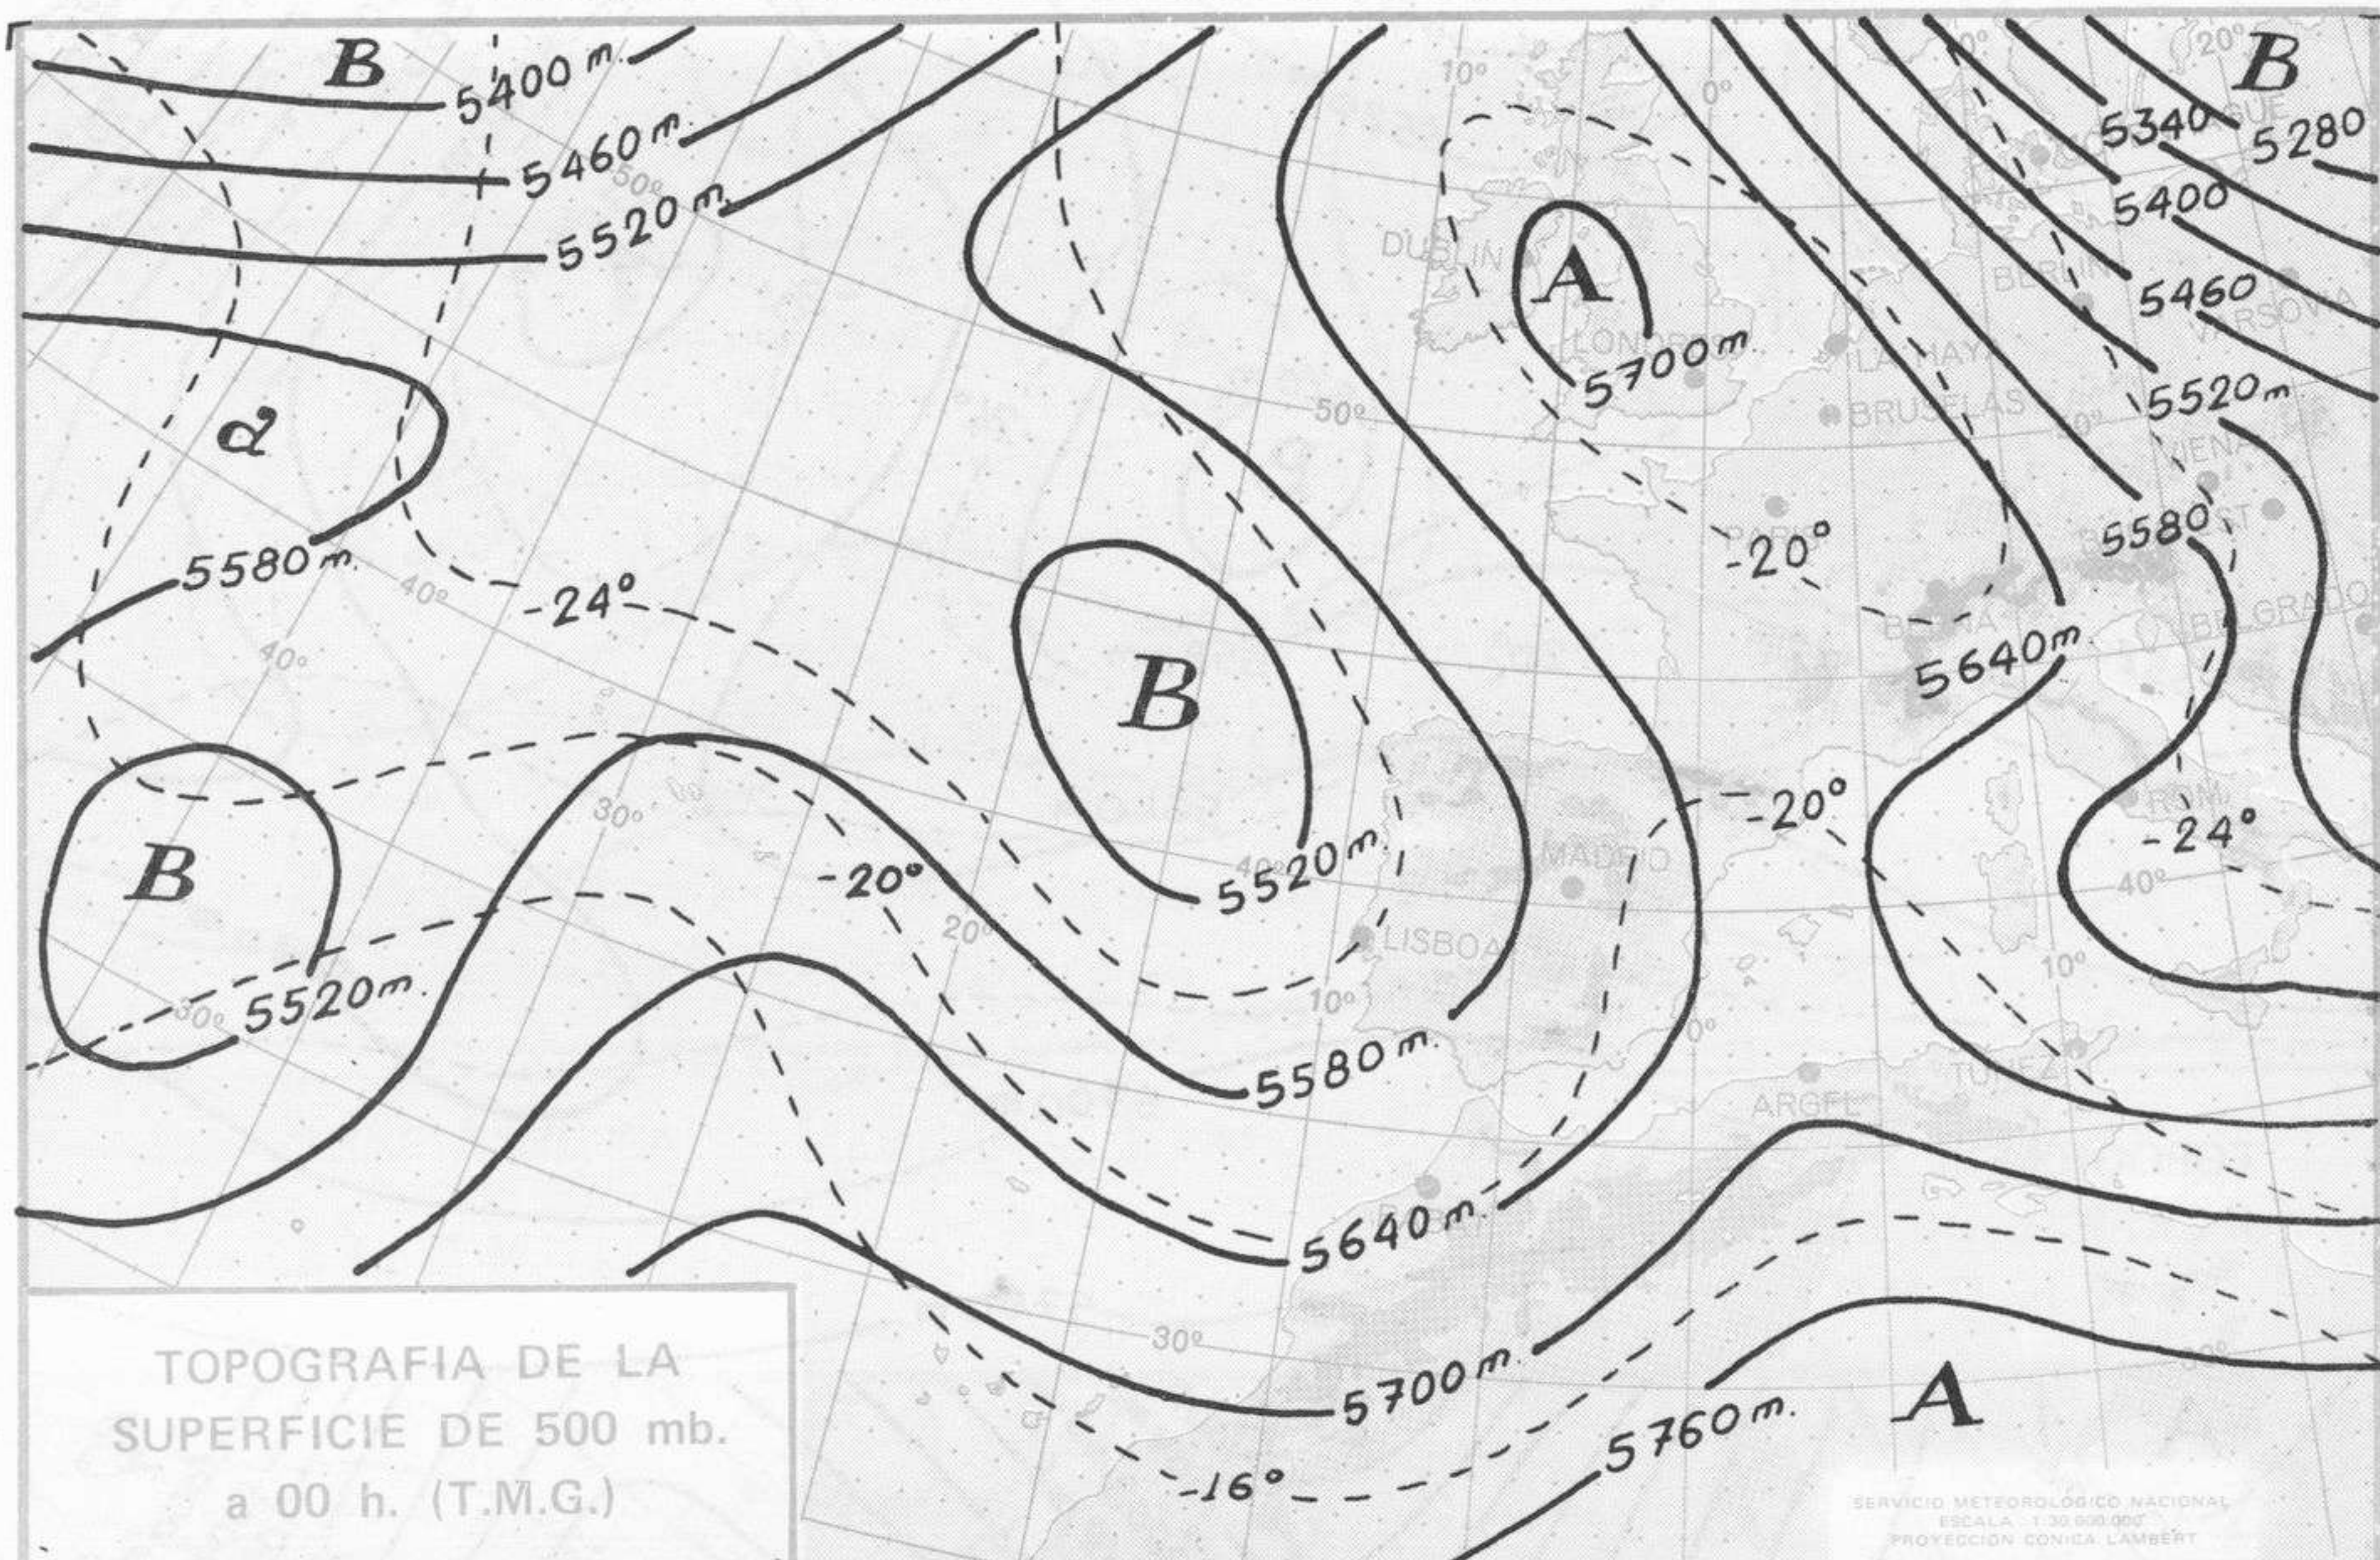

TOPOGRAFIA DE LA SUPERFICIE DE 300 mb. a 12 h. (T.M.G.)

➔ Corriente en chorro

SERVICIO METEOROLOGICO NACIONAL
 ESCALA 1:30.000.000
 PROYECCION CONICA LAMBERT

ESPEJOR ENTRE 1000 Y 500 mb. Y FRENTES EN ALTURA a 12 h. (T.M.G.)