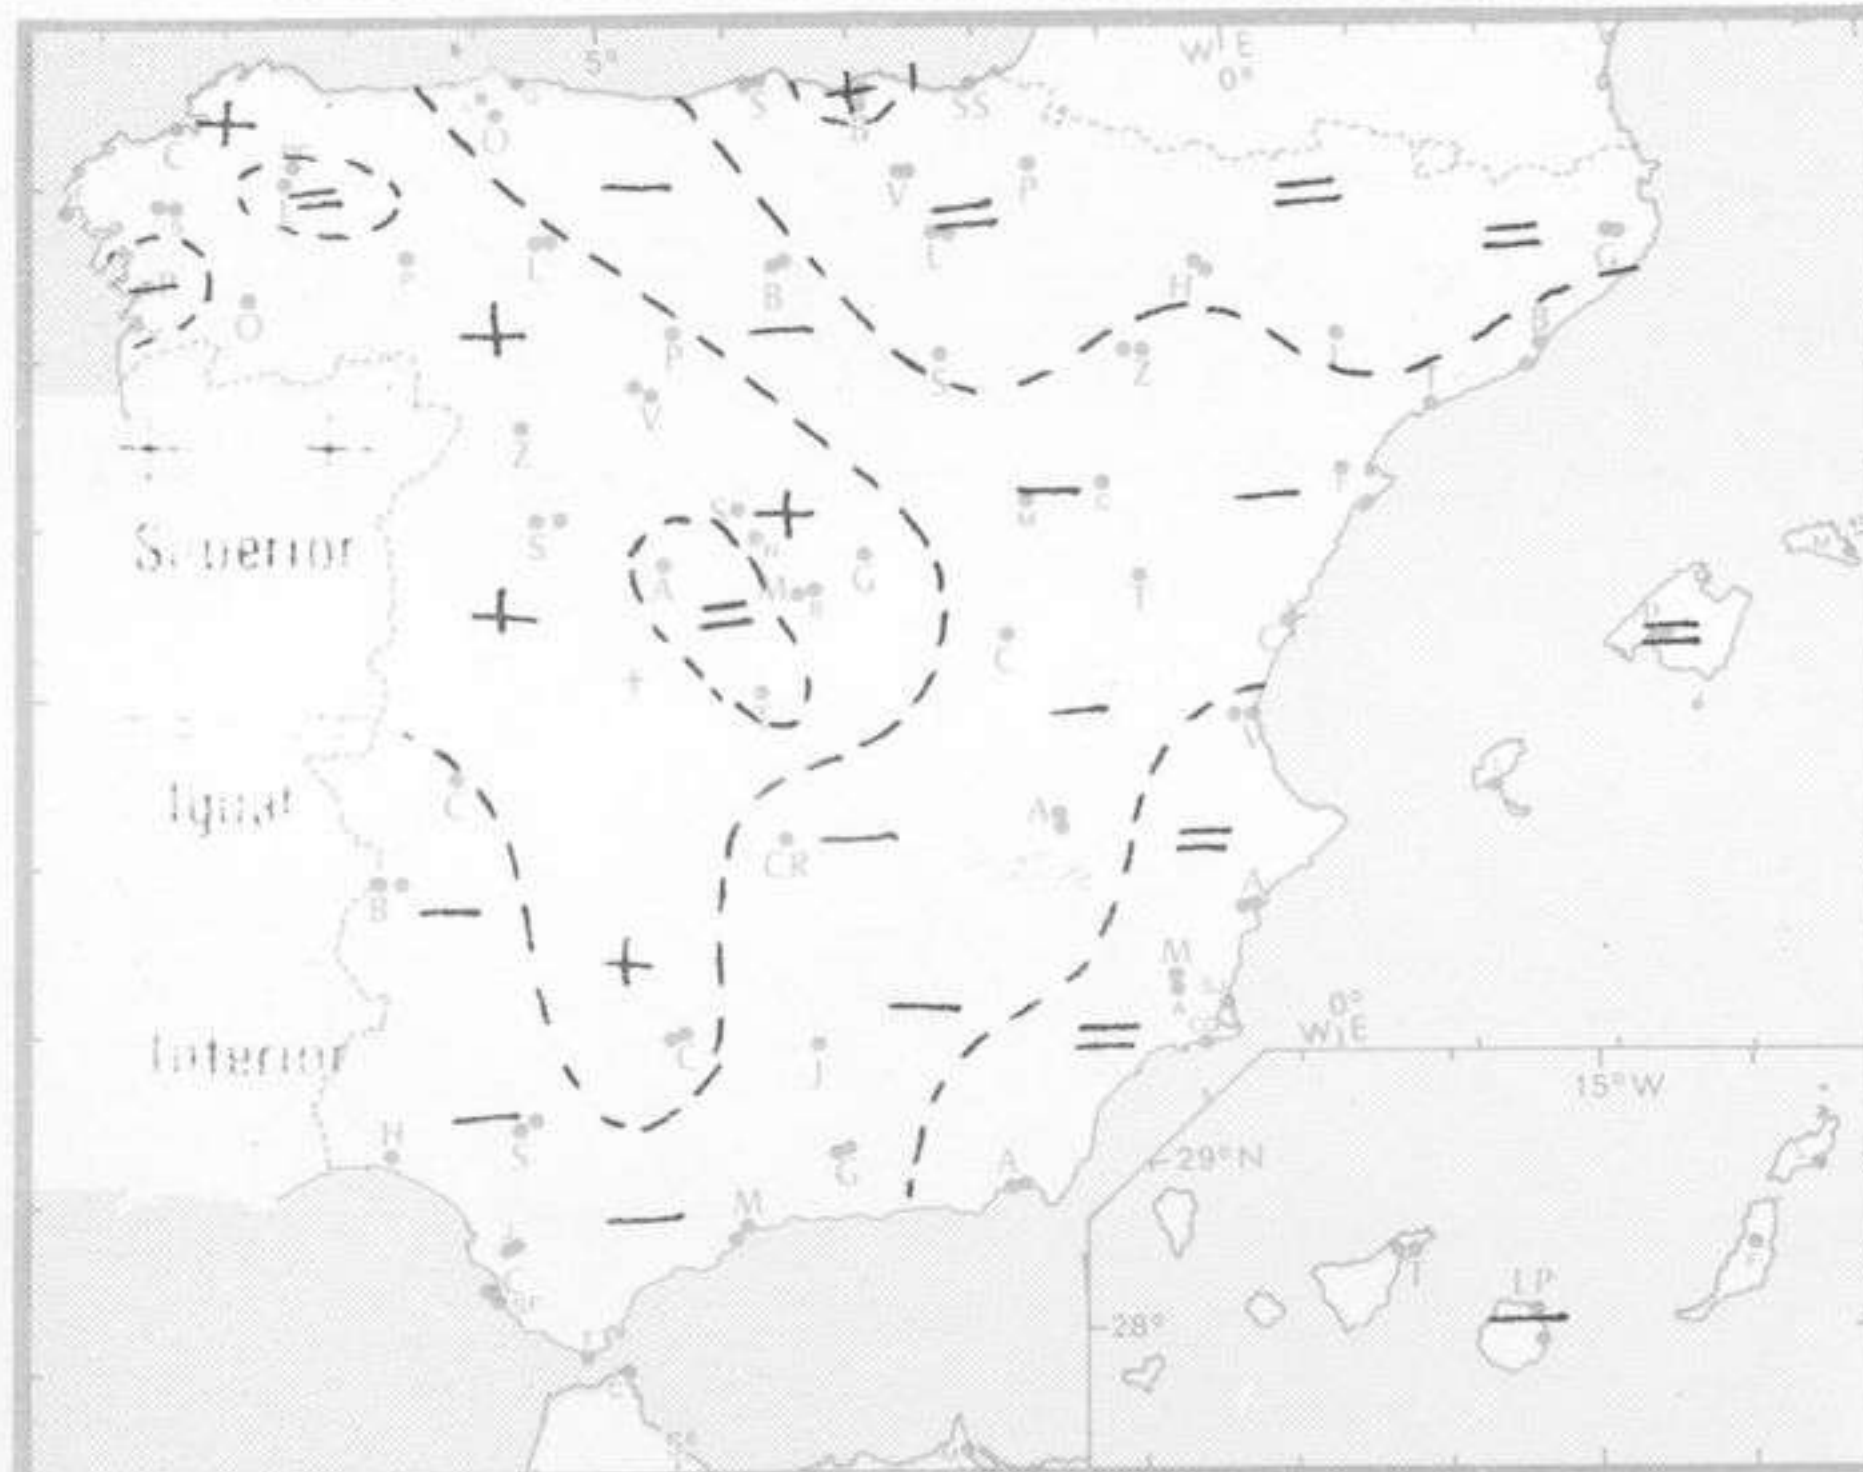

TIEMPO PASADO (de 12 horas de ayer a 12 horas, T.M.G., de hoy):

Nubosidad y precipitaciones: En la tarde de ayer hubo tormentas en Galicia, precipitaciones en La Mancha, Extremadura, Andalucía, Ceuta, Melilla y Tenerife. En las últimas 12 horas ha llovido en puntos de Galicia, Duero, Extremadura, La Mancha, Andalucía, sureste de la Península, Mérida y en Melilla.

Vientos fuertes: No se registraron.

Temperaturas destacables: Máximas 23° en Bilbao, 21° en San Sebastián y Santa Cruz de Tenerife, Valladolid y Guadalajara, 20° en Castellón, Alicante, Lérida, Gerona y Las Palmas; y como menos en Badajoz con 11° y Ávila con 12°. Mínimas de hoy, ~~Soria~~ 0°, ~~Taruel~~ 1°, con 4° Logroño, Vitoria, Lérida, Gerona y Burgos y como más elevadas 13° en Alicante y 14° en las Palmas de Gran Canaria.

PRONOSTICO PARA MAÑANA:

En el Cantábrico y Cataluña, cielo nuboso con riesgo de alguna precipitación débil, principalmente en sus mitades orientales, en las demás regiones peninsulares, nubosidad de evolución diurna con algún chubasco aislado. Parcialmente nuboso en Baleares. Intervalos nubosos en Canarias, con algún chubasco.

TENDENCIA PARA LOS DIAS .....26.y.27.....:

Día 26: Nuboso con algún chubasco en el Cantábrico, Galicia y sistema Central. En las demás regiones poco nuboso.

Día 27: Parcialmente nuboso con algún chubasco aislado en el Cantábrico. Poco nuboso en las demás regiones.

NIVEL TERMICO RESPECTO AL NORMAL