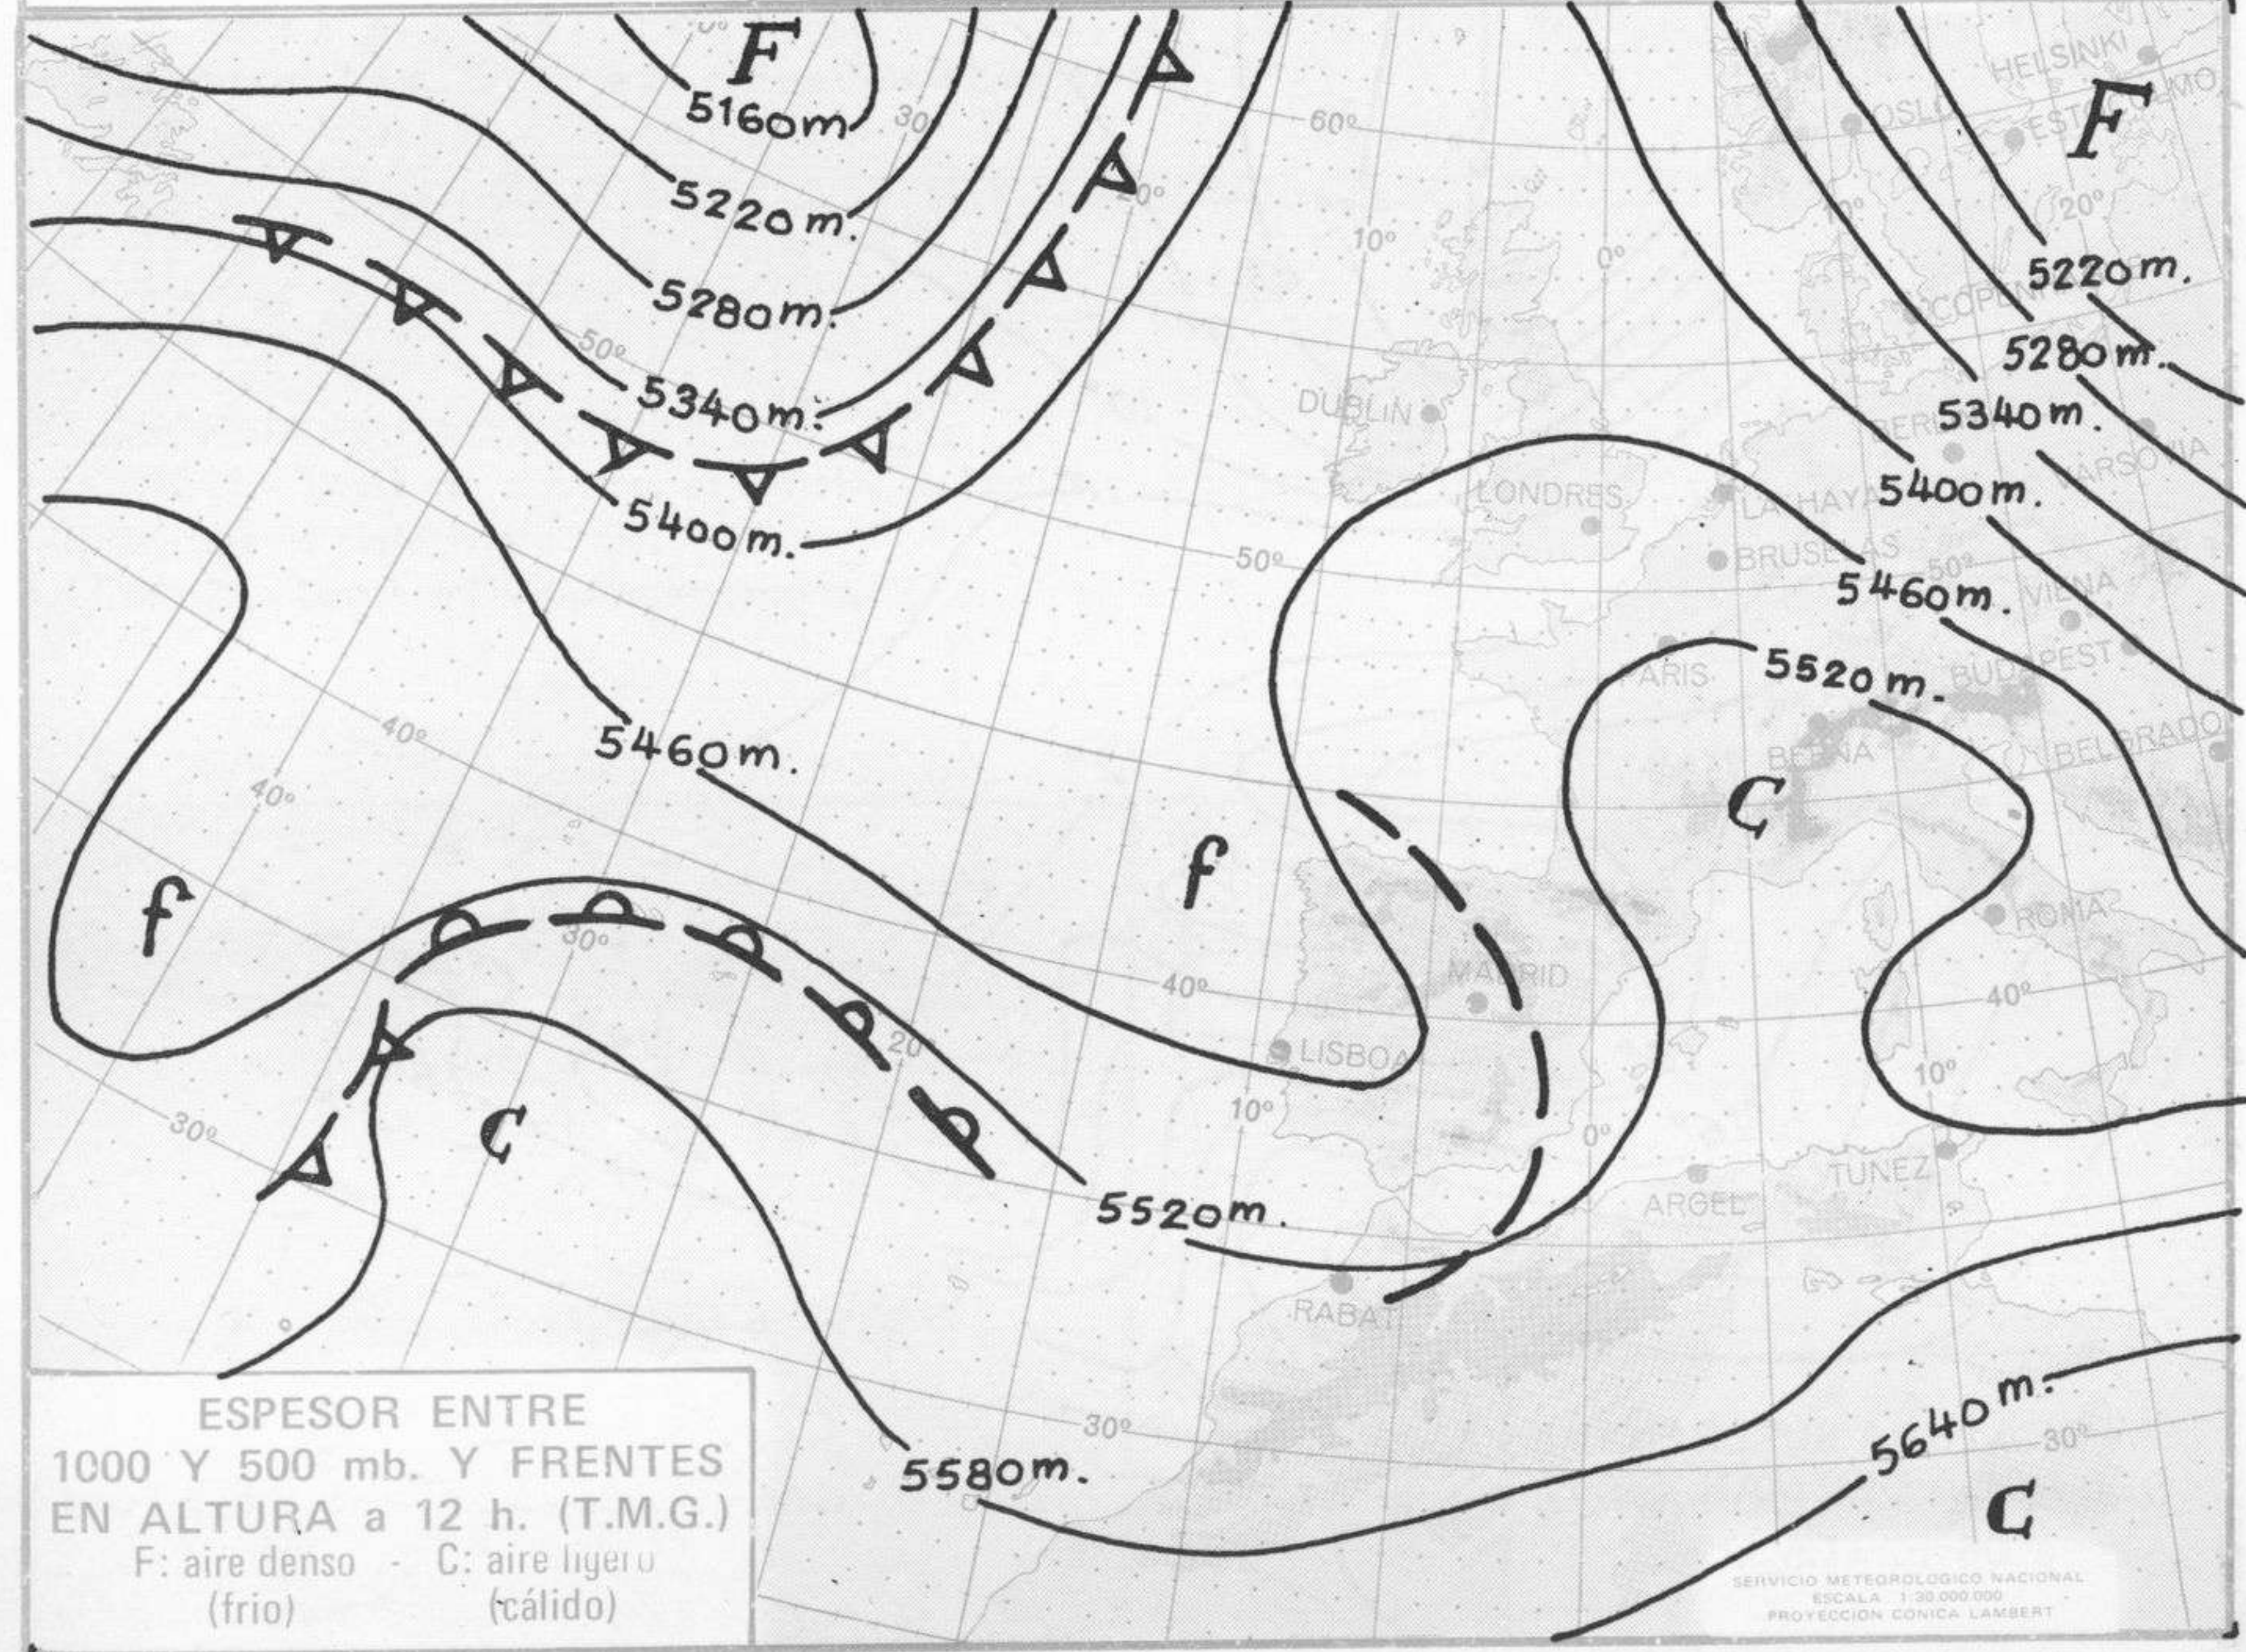

TOPOGRAFIA DE LA SUPERFICIE DE 300 mb. a 12 h. (T.M.G.)

➔ Corriente en chorro

SERVICIO METEOROLOGICO NACIONAL
 ESCALA 1:30.000.000
 PROYECCION CONICA LAMBERT

ESPEJOR ENTRE 1000 Y 500 mb. Y FRENTES EN ALTURA a 12 h. (T.M.G.)