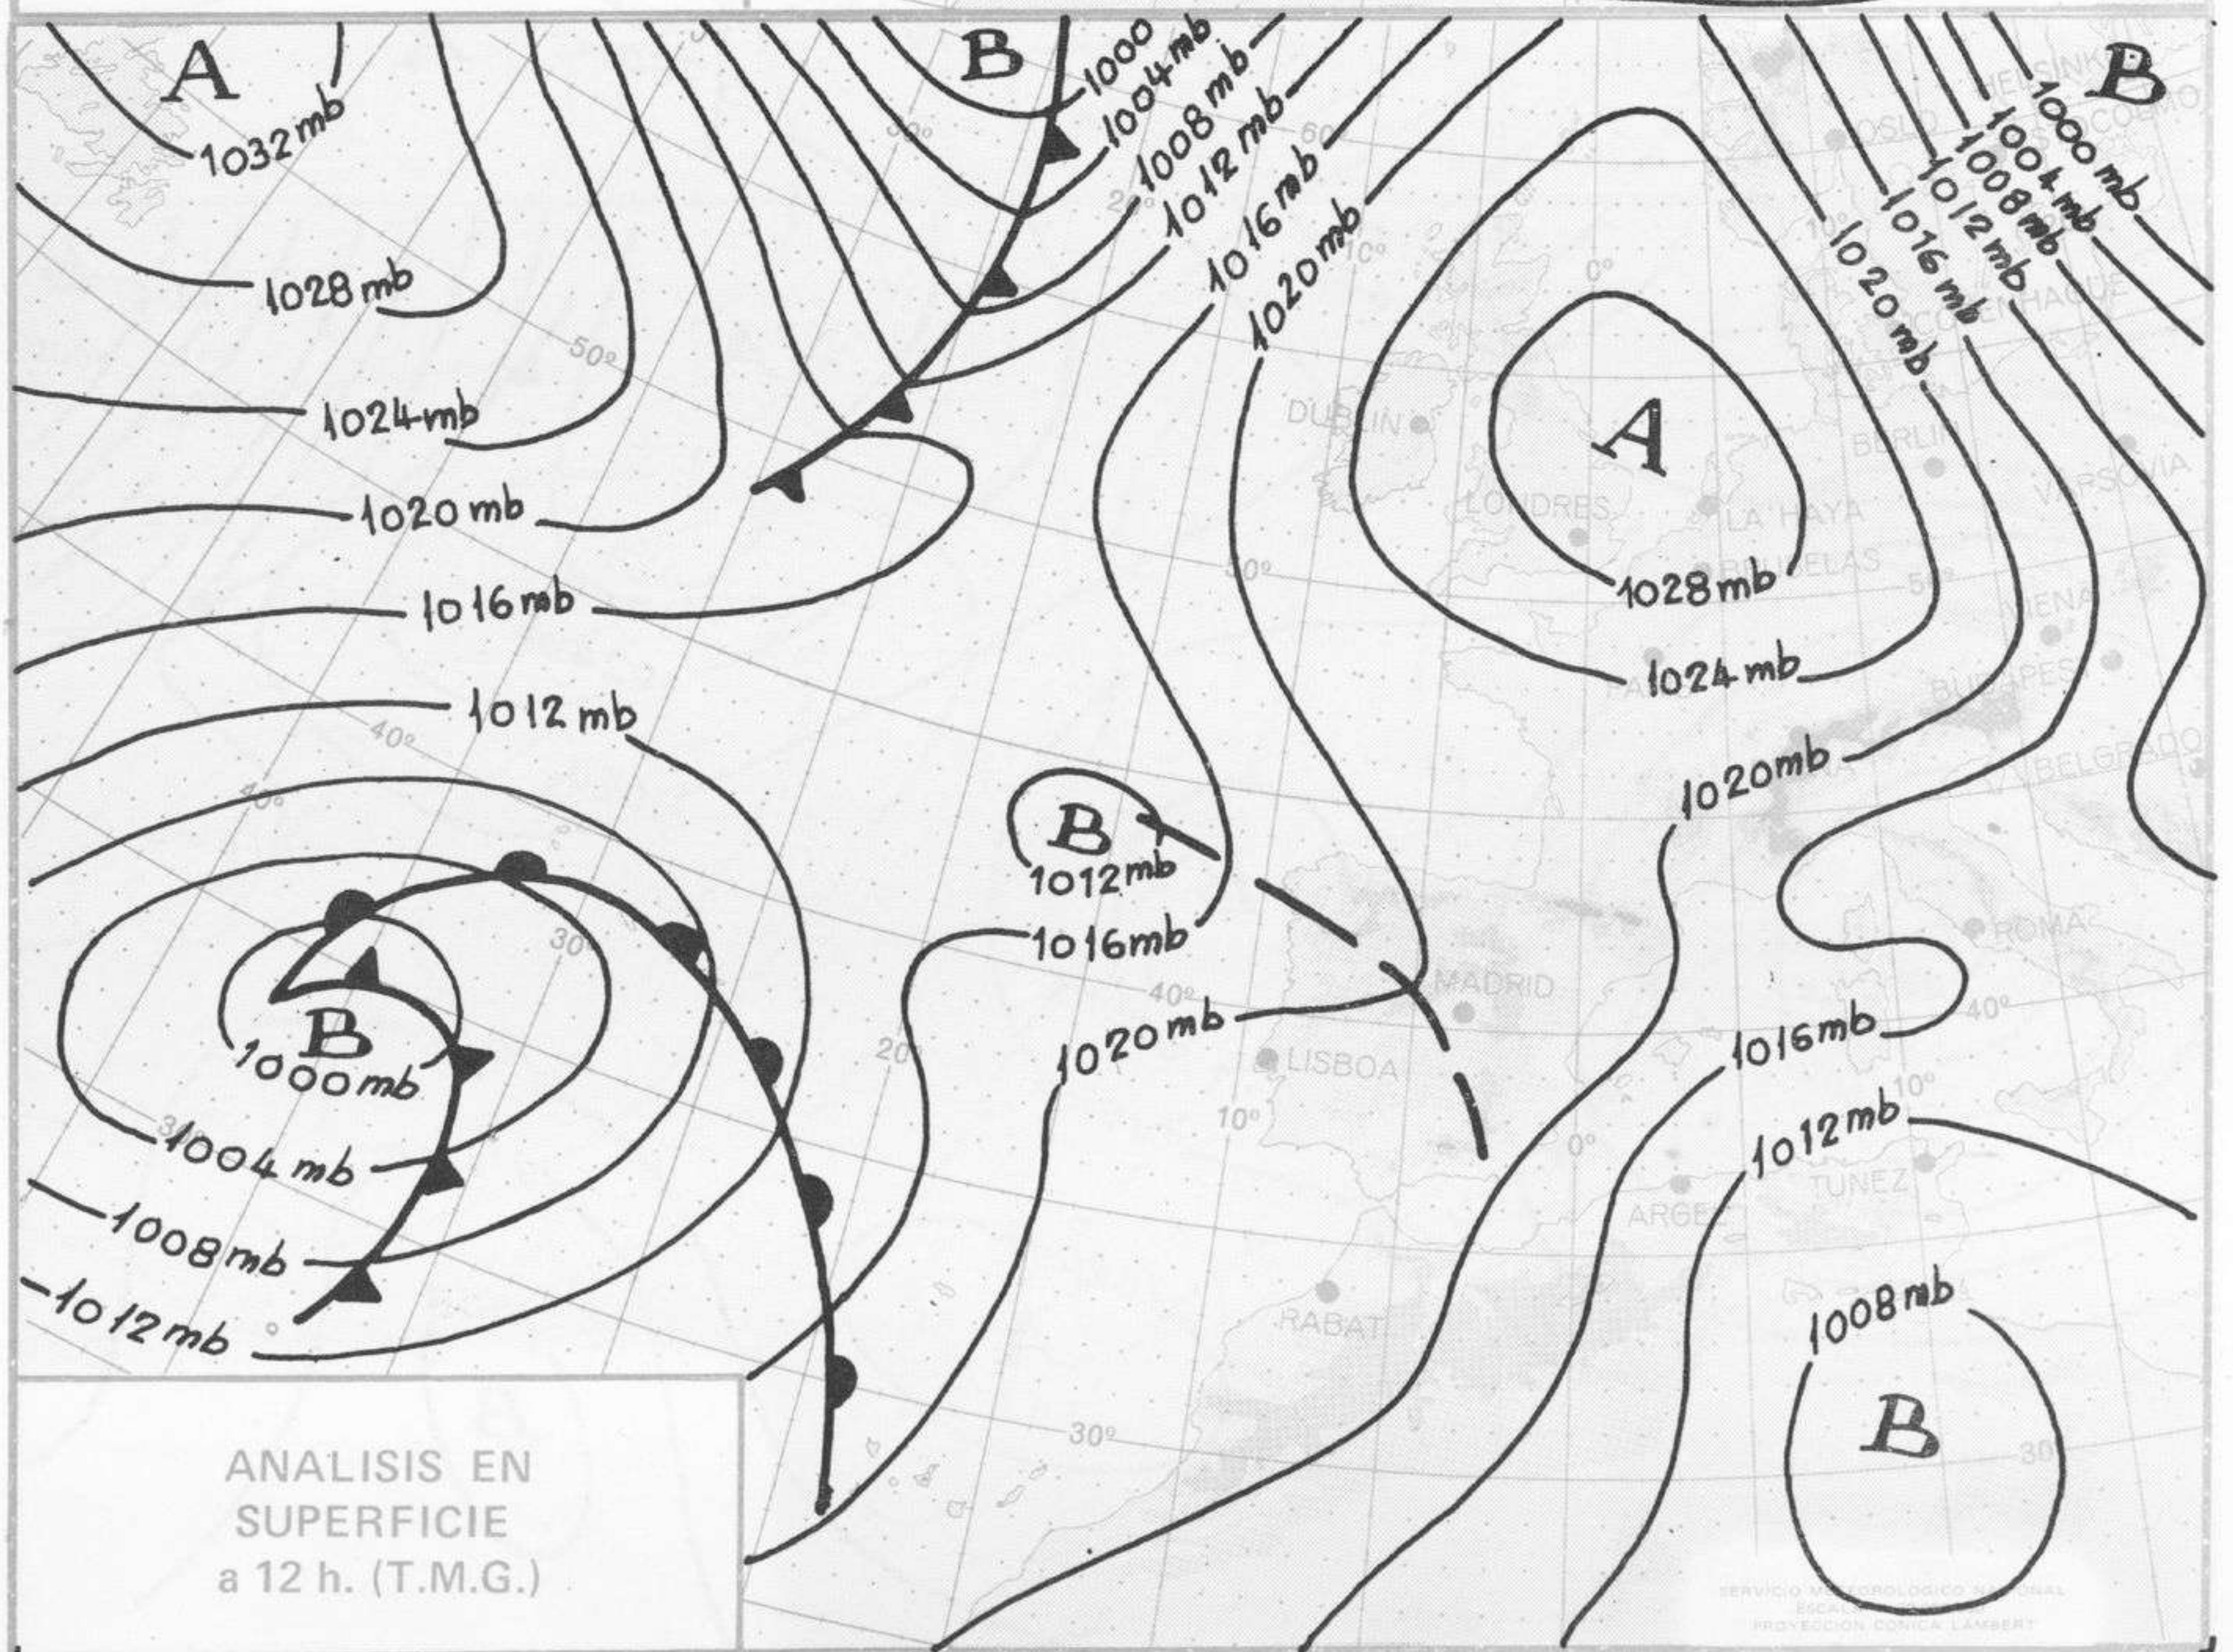

TOPOGRAFIA DE LA SUPERFICIE DE 300 mb. a 12 h. (T.M.G.)

➔ Corriente en chorro

SERVICIO METEOROLOGICO NACIONAL
 ESCALA 1:30.000.000
 PROYECCION CONICA LAMBERT

ESPEJOR ENTRE 1000 Y 500 mb. Y FRENTES EN ALTURA a 12 h. (T.M.G.)